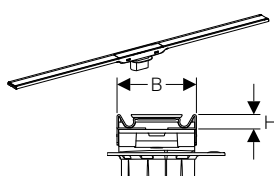

Крышка канала CleanLine60 (вровень с полом), для плитки толщиной 8-40 мм

→ 154.456.00.1 L 30-90 см, темный / матовый металл
→ 154.456.KS.1 L 30-90 см, полированный / матовый металл
→ 154.457.00.1 L 90-130 см, темный / матовый металл
→ 154.457.KS.1 L 90-130 см, полированный / матовый металл