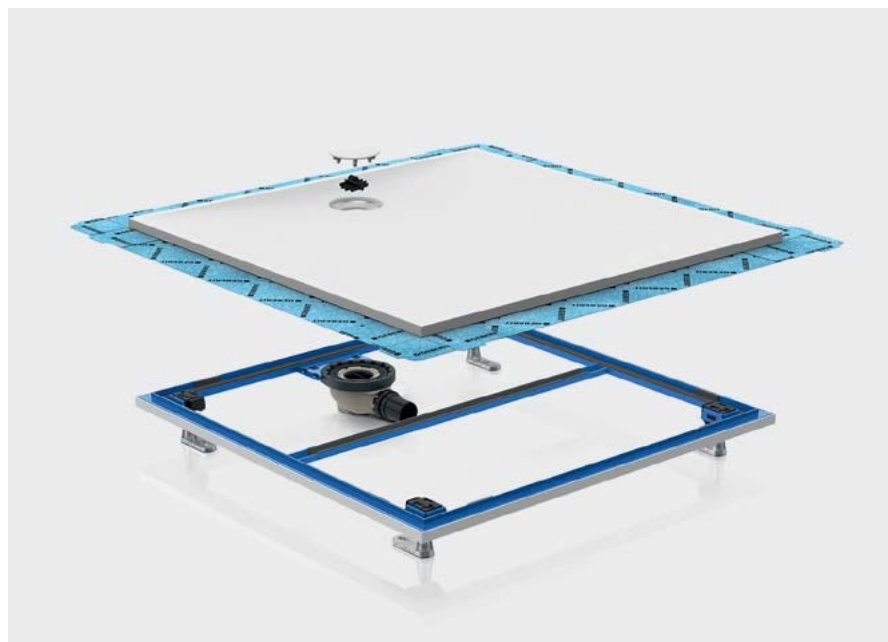

ДУШЕВОЙ ПОДДОН SETARLANO

Шелковистая поверхность поддона изготовлена из прочного композитного материала

→ дополнительная информация на стр. 6

ДУШЕВОЙ ТРАП GEBERIT, ВСТРАИВАЕМЫЙ В СТЕНУ

Элегантная конструкция для слива в стене

ПРОДУКТ ВЫСОКОГО КАЧЕСТВА

Количество деталей для монтажа в поддоне Setaplano, сведено к минимуму. Тем самым монтаж осуществляется быстро, легко и вероятность ошибки минимальна. Стальная рама и гидроизоляционная мембрана приклеена к конструкции в заводских условиях: монтажные работы теперь стало выполнять значительно проще и безопаснее.

ПРОДУМАННАЯ КОНСТРУКЦИЯ

Душевой поддон Setaplano не только легко монтируется: он обладает рядом очевидных дополнительных преимуществ для пользователя. Прочная поверхность обладает высокой устойчивостью к износу и не имеет пор, что позволяет легко ее очистить. Область слива не имеет резких краев, на которых может скапливаться грязь. Слив оснащен практичным уловителем волос, который можно легко снимать и очистить по мере необходимости.

ДУШЕВОЙ ТРАП GEBERIT,
ВСТРАИВАЕМЫЙ В СТЕНУ

КОНСТРУКТИВНОЕ РЕШЕНИЕ

Слив организованный в стене от Geberit является хорошим дополнением к душевой зоне с ровным полом. Конструкция, встраиваемая в стену, уникальна не только благодаря своему внешнему виду, но и функциям с точки зрения проектирования, монтажа и технического обслуживания.