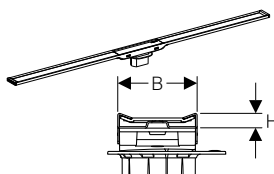

Приобретаются отдельно:

Крышка канала CleanLine20, для плитки толщиной 8-40 мм

→ 154.450.00.1 L 30-90 см, темный / матовый металл
→ 154.450.KS.1 L 30-90 см, полированный / матовый металл
→ 154.451.00.1 L 90-130 см, темный / матовый металл
→ 154.451.KS.1 L 90-130 см, полированный / матовый металл