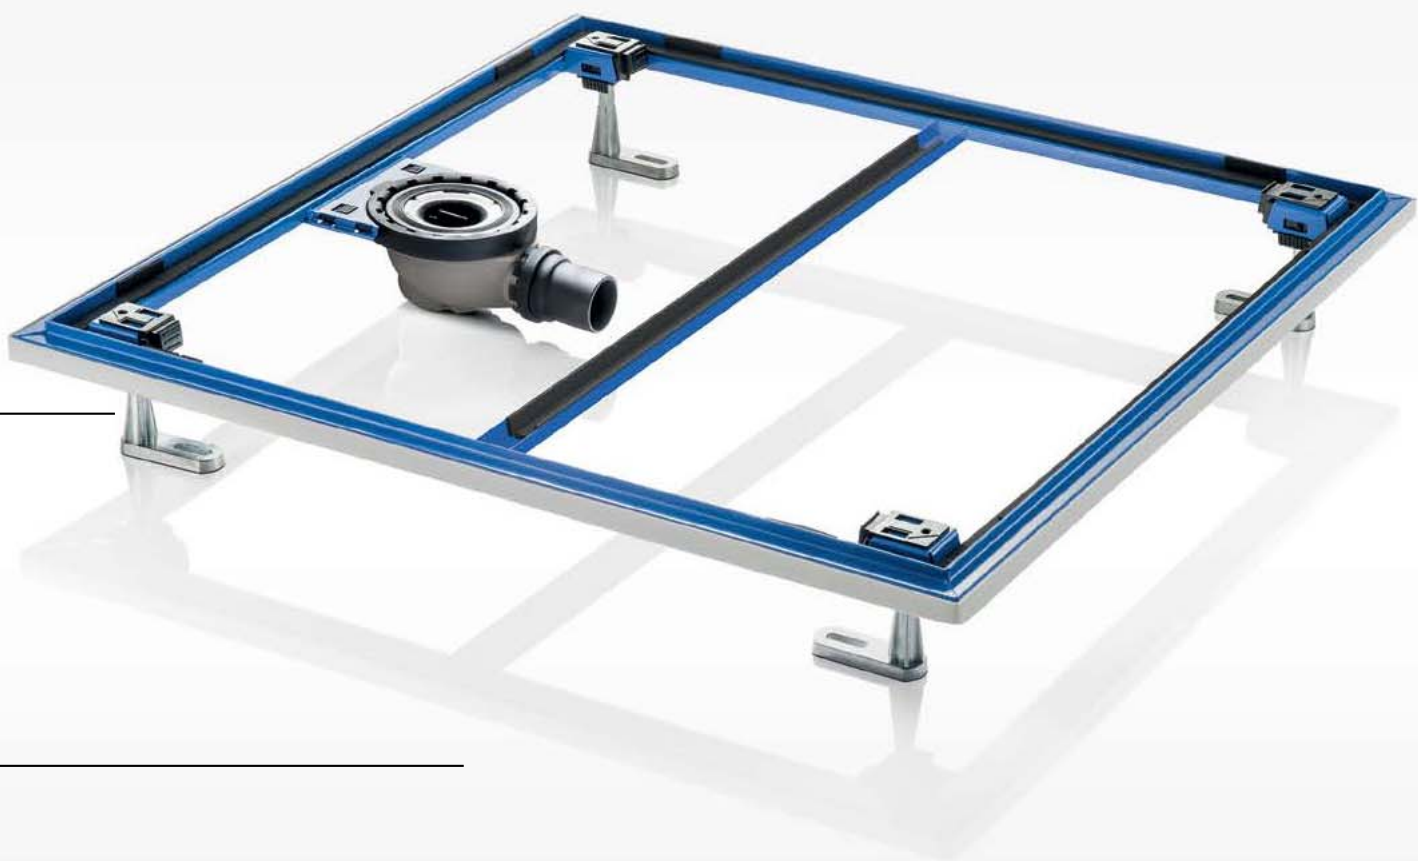

- Заранее смонтированная и устойчивая монтажная рама, облегчающая установку душевого поддона Setaplano
- Ножки, устанавливаемые в раму одним движением
- Удобная регулировка высоты сверху
- Точное размещение трапа благодаря встроенному кронштейну