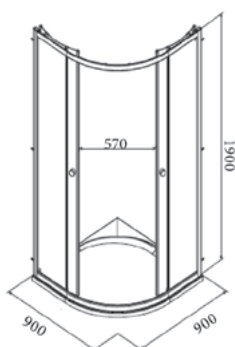

МАКСИМАЛЬНАЯ КОМПАКТНОСТЬ И ТОЧНОСТЬ

Душевой трап в полу Geberit весьма компактный (размер решетки всего 80 × 80 мм) и одновременно очень функциональный. Высота и расположение декоративной решетки могут быть отрегулированы под плитку.

Там, где требуется простой монтаж и минимальные затраты, наилучшим решением является напольный трап для душа Geberit. Это решение является и наиболее компактным: размер решетки всего 80 × 80 мм. Высокое качество этих трапов еще раз доказывает, что Geberit является одним из ведущих производителей в сфере сантехнических технологий.

УДОБНАЯ ФОРМА И РАЗМЕР

Душевой уголок Kolo First гармонично впишется в интерьер вашей ванной комнаты. В зависимости от особенностей душевой зоны мы предлагаем полукруглую или квадратную версию, с поддоном или без, размером 900x900 мм, 800x800 мм, высотой 1900 мм.