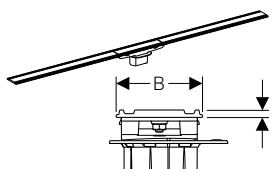

Крышка канала CleanLine60 (вровень с полом) для тонкой плитки (мозаики), 2-40 мм
→ 154.458.00.1 L 30-90 см, темный / матовый металл
→ 154.459.00.1 L 90-130 см, темный / матовый металл

Крышка канала CleanLine под заполнение
→ 154.455.00.1 Сталь нержавеющая матированная / на заказ