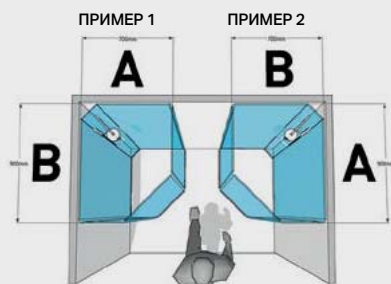

ГОТОВОЕ РЕШЕНИЕ ДЛЯ ДУША

В линейке душевых кабин представлены два типа моделей. Одна компактной пятиугольной формы, а другая классической четырехугольной конструкции.

IDO Showerama 10-5
Пентагональная душевая кабина.

IDO Showerama 10-5
Квадратная душевая кабина.

**КАКУЮ МОДЕЛЬ
ВЫБРАТЬ ЕСЛИ
ПРОСТРАНСТВО
ОГРАНИЧЕНО?**

Для этого случая предлагаются варианты ассиметричной пентагональной кабины 800х900 мм или 900х800 мм: