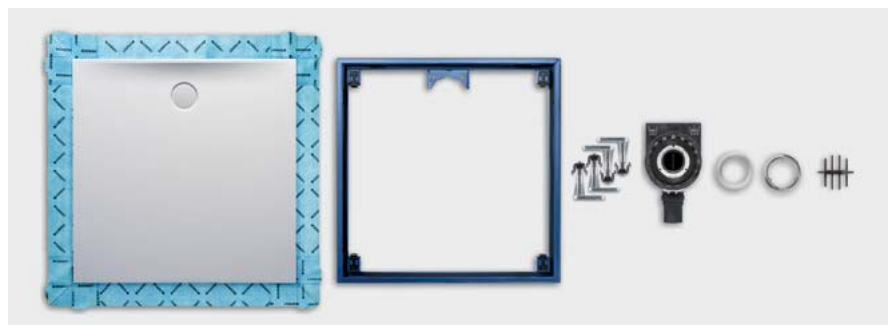

ПРОДУКТ ВЫСОКОГО КАЧЕСТВА

Количество деталей для монтажа в поддоне Setaplano, сведено к минимуму. Тем самым монтаж осуществляется быстро, легко и вероятность ошибки минимальна. Стальная рама и гидроизоляционная мембрана приклеена к конструкции в заводских условиях: монтажные работы теперь стало выполнять значительно проще и безопаснее.