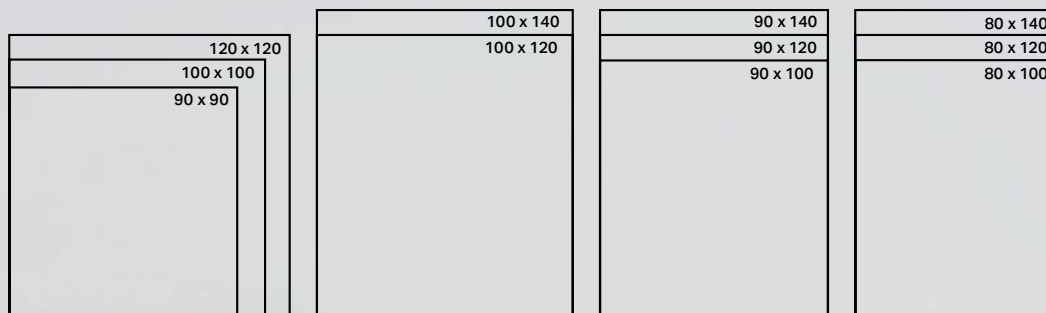

ПРОДУМАННАЯ КОНСТРУКЦИЯ

Душевой поддон Setaplano не только легко монтируется: он обладает рядом очевидных дополнительных преимуществ для пользователя. Прочная поверхность обладает высокой устойчивостью к износу и не имеет пор, что позволяет легко ее очистить. Область слива не имеет резких краев, на которых может скапливаться грязь. Слив оснащен практичным уловителем волос, который можно легко снимать и очистить по мере необходимости.

- Малое количество деталей для монтажа
- Высокий уровень надежности благодаря гидроизоляции, нанесенной в заводских условиях
- Прочный материал с защитой от скольжения