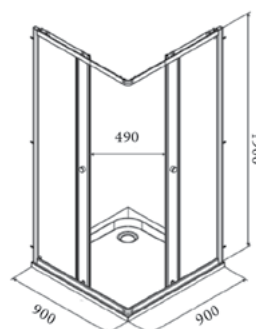

ФУНКЦИОНАЛЬНОСТЬ И ПРАКТИЧНОСТЬ

Если при оформлении ванной комнаты основными критериями для вас являются функциональность и практичность, то серия душевых уголков с раздвижными дверями Kolo First создана специально для вас.

УДОБНАЯ ФОРМА И РАЗМЕР

Душевой уголок Kolo First гармонично впишется в интерьер вашей ванной комнаты. В зависимости от особенностей душевой зоны мы предлагаем полукруглую или квадратную версию, с поддоном или без, размером 900x900 мм, 800x800 мм, высотой 1900 мм.

СТЕКЛО ИЗ «ШЕЛКОВИСТОГО САТИНА»

Душевые уголки Kolo First доступны с несколькими вариантами стекла: закаленное прозрачное в качестве стандартной версии или закаленное матовое, напоминающее изящную сатиновую ткань для тех, кто предпочитает уединение.

КОМФОРТ

Плавное движение дверей уголка обеспечивают подшипниковые ролики, с помощью которых они соединены с направляющими. Удобные ручки и магнитные уплотнители профилей гарантируют максимальный комфорт.

ЛЕГКОСТЬ УБОРКИ

Благодаря продуманной системе двери легко снимаются, а уголок легко содержать в чистоте. Такая система значительно упрощает уборку и предотвращает загрязнение направляющих.

НАДЕЖНОСТЬ И МОНТАЖ БЕЗ ОСОБЫХ УСИЛИЙ

Регулируемые настенные профили душевых уголков обеспечивают точный монтаж и герметичность стыков.