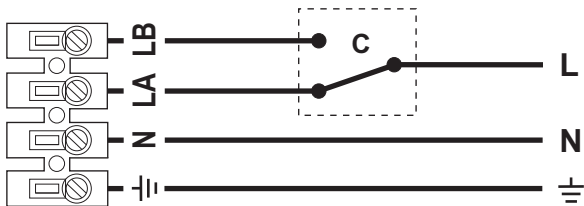

TD-1300/250 SILENT - TD-2000/315 SILENT

TD-1300/250 SILENT - TD-2000/315 SILENT

Soler & Palau Sistemas de Ventilación S.L.U.

C/ Llevant, 4
08150 Parets del Vallés (BCN)
ESPAÑA
TEL: +34935719300
FAX: +34935719301
FAX INTERNACIONAL: +34935719311
e-mail: consultas@solerpalau.com
WEB: www.solerpalau.com