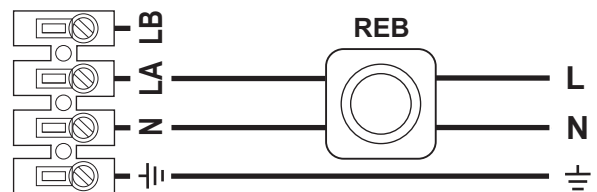

TD-1300/250 SILENT - TD-2000/315 SILENT

TD-1300/250 SILENT - TD-2000/315 SILENT

Soler & Palau Sistemas de Ventilación S.L.U.

C/ Llevant, 4
08150 Parets del Vallés (BCN)
ESPAÑA
TEL: +34935719300
FAX: +34935719301
FAX INTERNACIONAL: +34935719311
e-mail: consultas@solerpalau.com
WEB: www.solerpalau.com