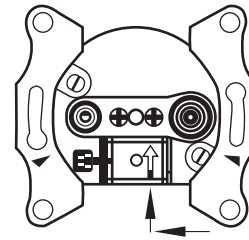

Розетка TV/R, одиночная