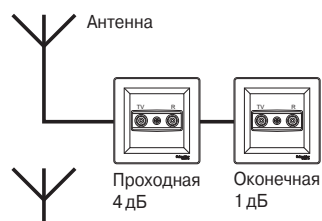

Подключение в линию

Важно! Оконечная розетка устанавливается в конце линии.