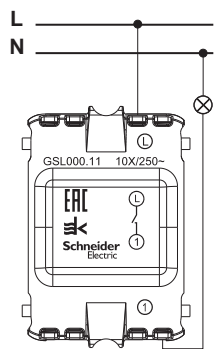

1-клавишный ВЫКЛЮЧАТЕЛЬ