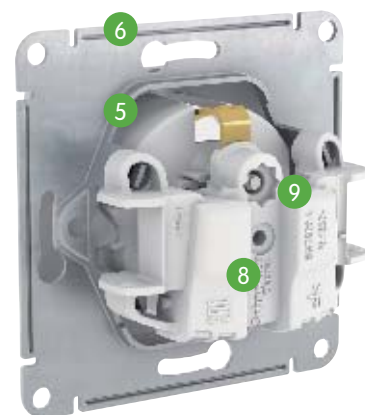

Быстро и надежно!

1. **5 Телескопический механизм**
   Решение для неровных стен:
   - 1 мм для полых стен для всех изделий;
   + 2 мм для кирпичных стен для выключателей.
2. **6 Жесткий и прочный суппорт**
   В конструкции предусмотрены дополнительные ребра жесткости для увеличения прочности суппорта.