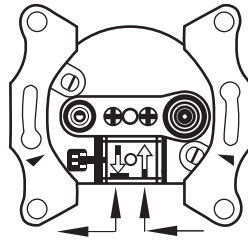

Конструкция

Розетка TV/R, проходная