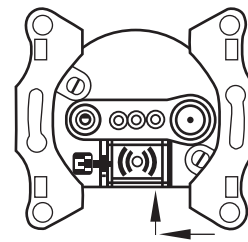

Розетка TV/SAT, оконечная