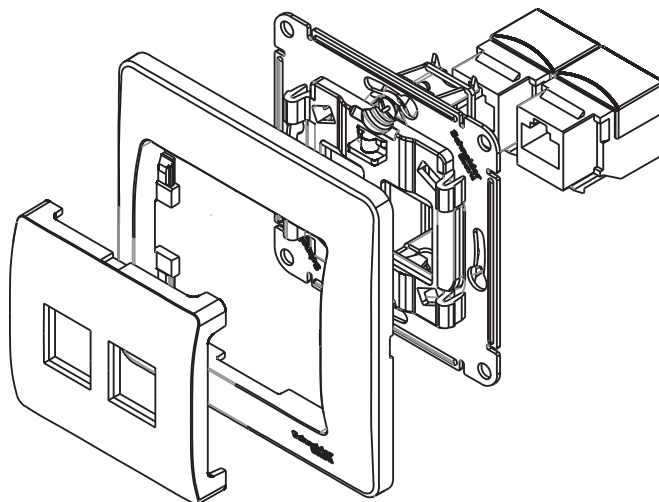

Применение

Неэкранированная компьютерная розетка RJ45, кат. 5е предназначена для установки в телекоммуникационных сетях и служит для подключения к локальным сетям, сети Интернет и для подсоединения внешних устройств (телефон, факс и т.д.).

Телефонная розетка RJ11 предназначена для установки в телекоммуникационных сетях и для подсоединения внешних устройств (телефон, факс и т.д.).

Технические характеристики

Номинальное напряжение

Для Т не более 150 В
Для К не более 50 В

Тип разъемов

Для Т RJ11, кат. 3
Для К RJ45, кат. 5Е

Рабочий ток не более 1А

Габариты 70,8 x 70,8 x 34,5 мм

Контактные зажимы – для проводов с диаметром токопроводящих жил от 0,4 до 0,8 мм

Контакты	Цвет провода	
	T568A	T568B
1	белый/зеленый	белый/оранжевый
2	зеленый	оранжевый
3	белый/оранжевый	белый/зеленый
4	синий	синий
5	синий/белый	синий/белый
6	оранжевый	зеленый
7	белый/коричневый	белый/коричневый
8	коричневый	коричневый

Конструкция розетки