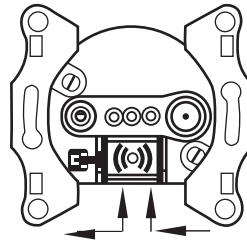

Конструкция

Розетка TV/SAT, проходная