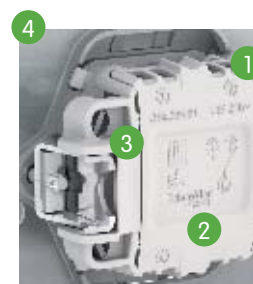

## Легко!

- 1 Удобное подключение проводов**  
Эргономичные клеммы розеток расположены в один ряд, а выключателей - в два ряда: сверху и снизу.
- 2 Универсальные винты**  
Все монтажные работы можно выполнить с помощью одной отвертки.
- 3 Надежные монтажные лапки**  
Монтажные лапки плотно прижаты к корпусу механизма и облегчают монтаж.
- 4 Простота установки многопостовых комбинаций**  
Наличие симметричных пазов на стальном суппорте для шлицевой отвертки.