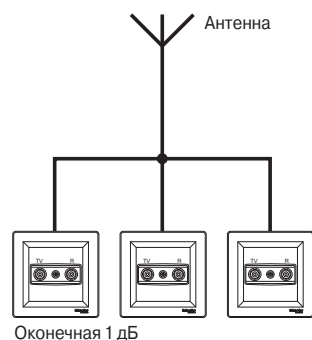

Параллельное («звездное») подключение