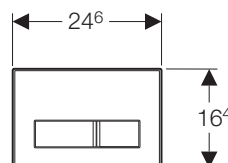

Bolero
арт. 115.777.xx.1

Mambo
арт. 115.751.00.1

Sigma 10
арт. 115.758.xx.1

Sigma 20
арт. 115.778.xx.1

Sigma 50
арт. 115.788.xx.1

Sigma 60
арт. 115.792.xx.1

Аксессуары

Впускной патрубок
для унитазов d45 мм.
арт. 152.434.16.1