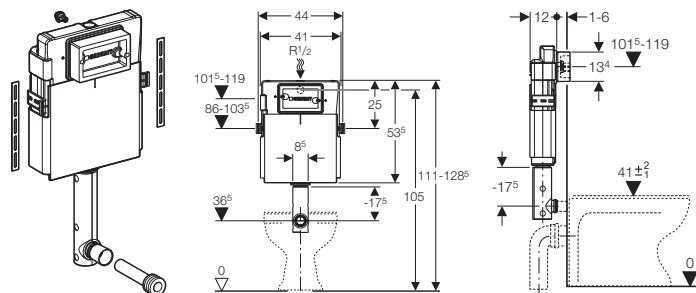

Модельный ряд смывных бачков скрытого монтажа

Смывной бачок серии «Стандарт»

Для приставных напольных унитазов, для смывных клавиш Delta

арт. 109.160.00.1

Смывной бачок серии «Дизайн»

Для приставных напольных унитазов, для смывных клавиш Samba, Rumba, Twist, Tango, Bolero, Mambo, Sigma