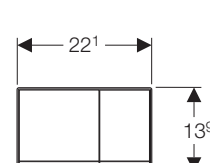

Bolero
арт. 115.777.xx.1

Mambo
арт. 115.751.00.1

Sigma 10
арт. 115.758.xx.1

Sigma 20
арт. 115.778.xx.1

Sigma 50
арт. 115.788.xx.1

Sigma 60
арт. 115.792.xx.1

Аксессуары

Впускной патрубок
для унитазов d45 мм.
арт. 152.434.16.1