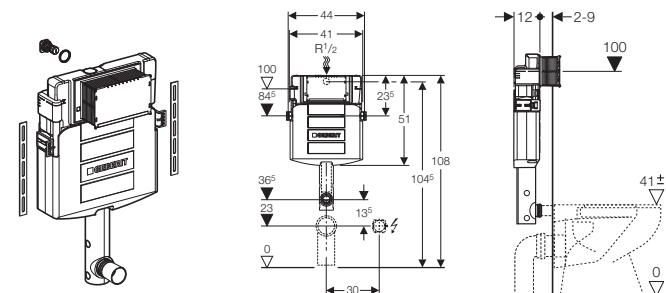

арт. 109.300.00.5

Смывные клавиши Delta — серия «Стандарт»

Смывные клавиши серии «Дизайн»

Аксессуары

Впускной патрубок
для унитазов d45 мм.
арт. 152.434.16.1

Впускной патрубок
для унитазов, установленных
на удалении от стены
арт. 118.026.xx.1

GEBERIT

Представительства Геберит:

Москва +7 (495) 783 8330 Санкт-Петербург +7 (812) 331 9380
Новосибирск +7 (383) 238 0335 Самара +7 (846) 276 3062 Краснодар +7 (964) 893 4126

sales.ru@geberit.com
www.geberit.ru