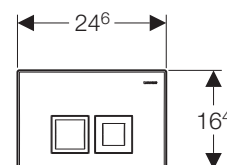

Delta 21
арт. 115.125.xx.1

Delta 40
арт. 115.130.xx.1

Delta 50
арт. 115.135.xx.1

Смывные клавиши серии «Дизайн»

Samba
арт. 115.770.xx.1

Rumba
арт. 115.750.xx.1

Twist
арт. 115.780.xx.1

Tango
арт. 115.760.xx.1