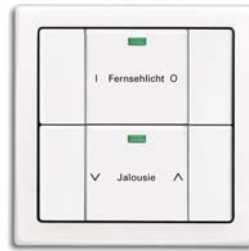

1-, 2- и 4-клавишные операционные элементы с полем для маркировки образуют базовые сенсоры нового модельного ряда EIB future.

Функции

- Переключатель
- Светорегулятор
- Управление жалюзи
- Кнопка

Особенности

- Защита от кражи
- Произвольно программируемые функции переключения
- Световая индикация состояния каждой клавиши.

Цветовая палитра серии future.

Цветовая концепция

серии future, при всей ее лаконичности, расширяет возможности архитектурных решений и не зависит от времени и моды. Индивидуальность и стиль подчеркиваются архитектурой.