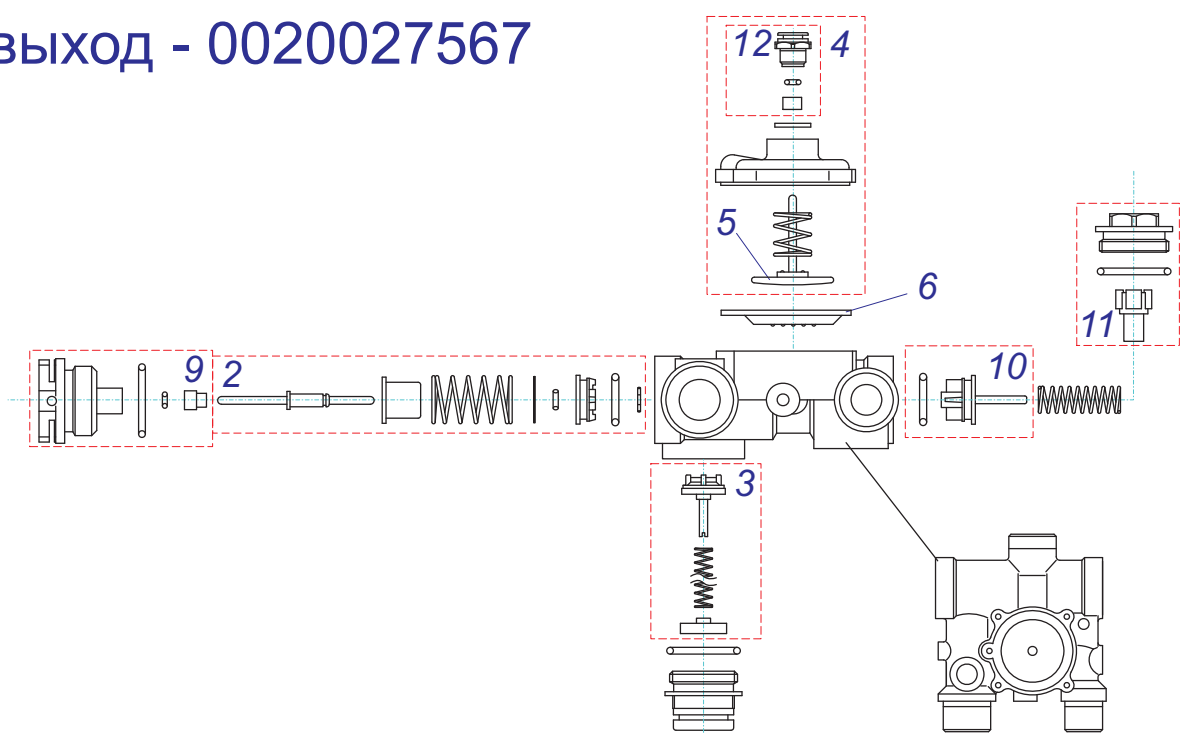

ВЫХОД - 0020027567

Гидрогруппа KXZ12

№	№ для заказа	Название	№	№ для заказа	Название
	0020027664	Гидроблок - S11 - (вход)	6	0020034175	Мембрана расхода
	0020027567	Гидроблок - S11 - (выход)	7	0020034181	Ручка вентиля
1	0020027603	Вентиль	8	0020034184	Гайка бай-пасса
2	0020034167	Распределитель ОВ	9	0020035244	Гайка распредел. ОВ
3	0020034168	Гайка бай-пасса	10	0020035245	Распределитель ГВС
4	0020034172	Датчик протока	11	0020035246	Гайка распредел. ГВС
5	0020034174	Диск нажимной датчика	12	0020034169	Ведущая ось