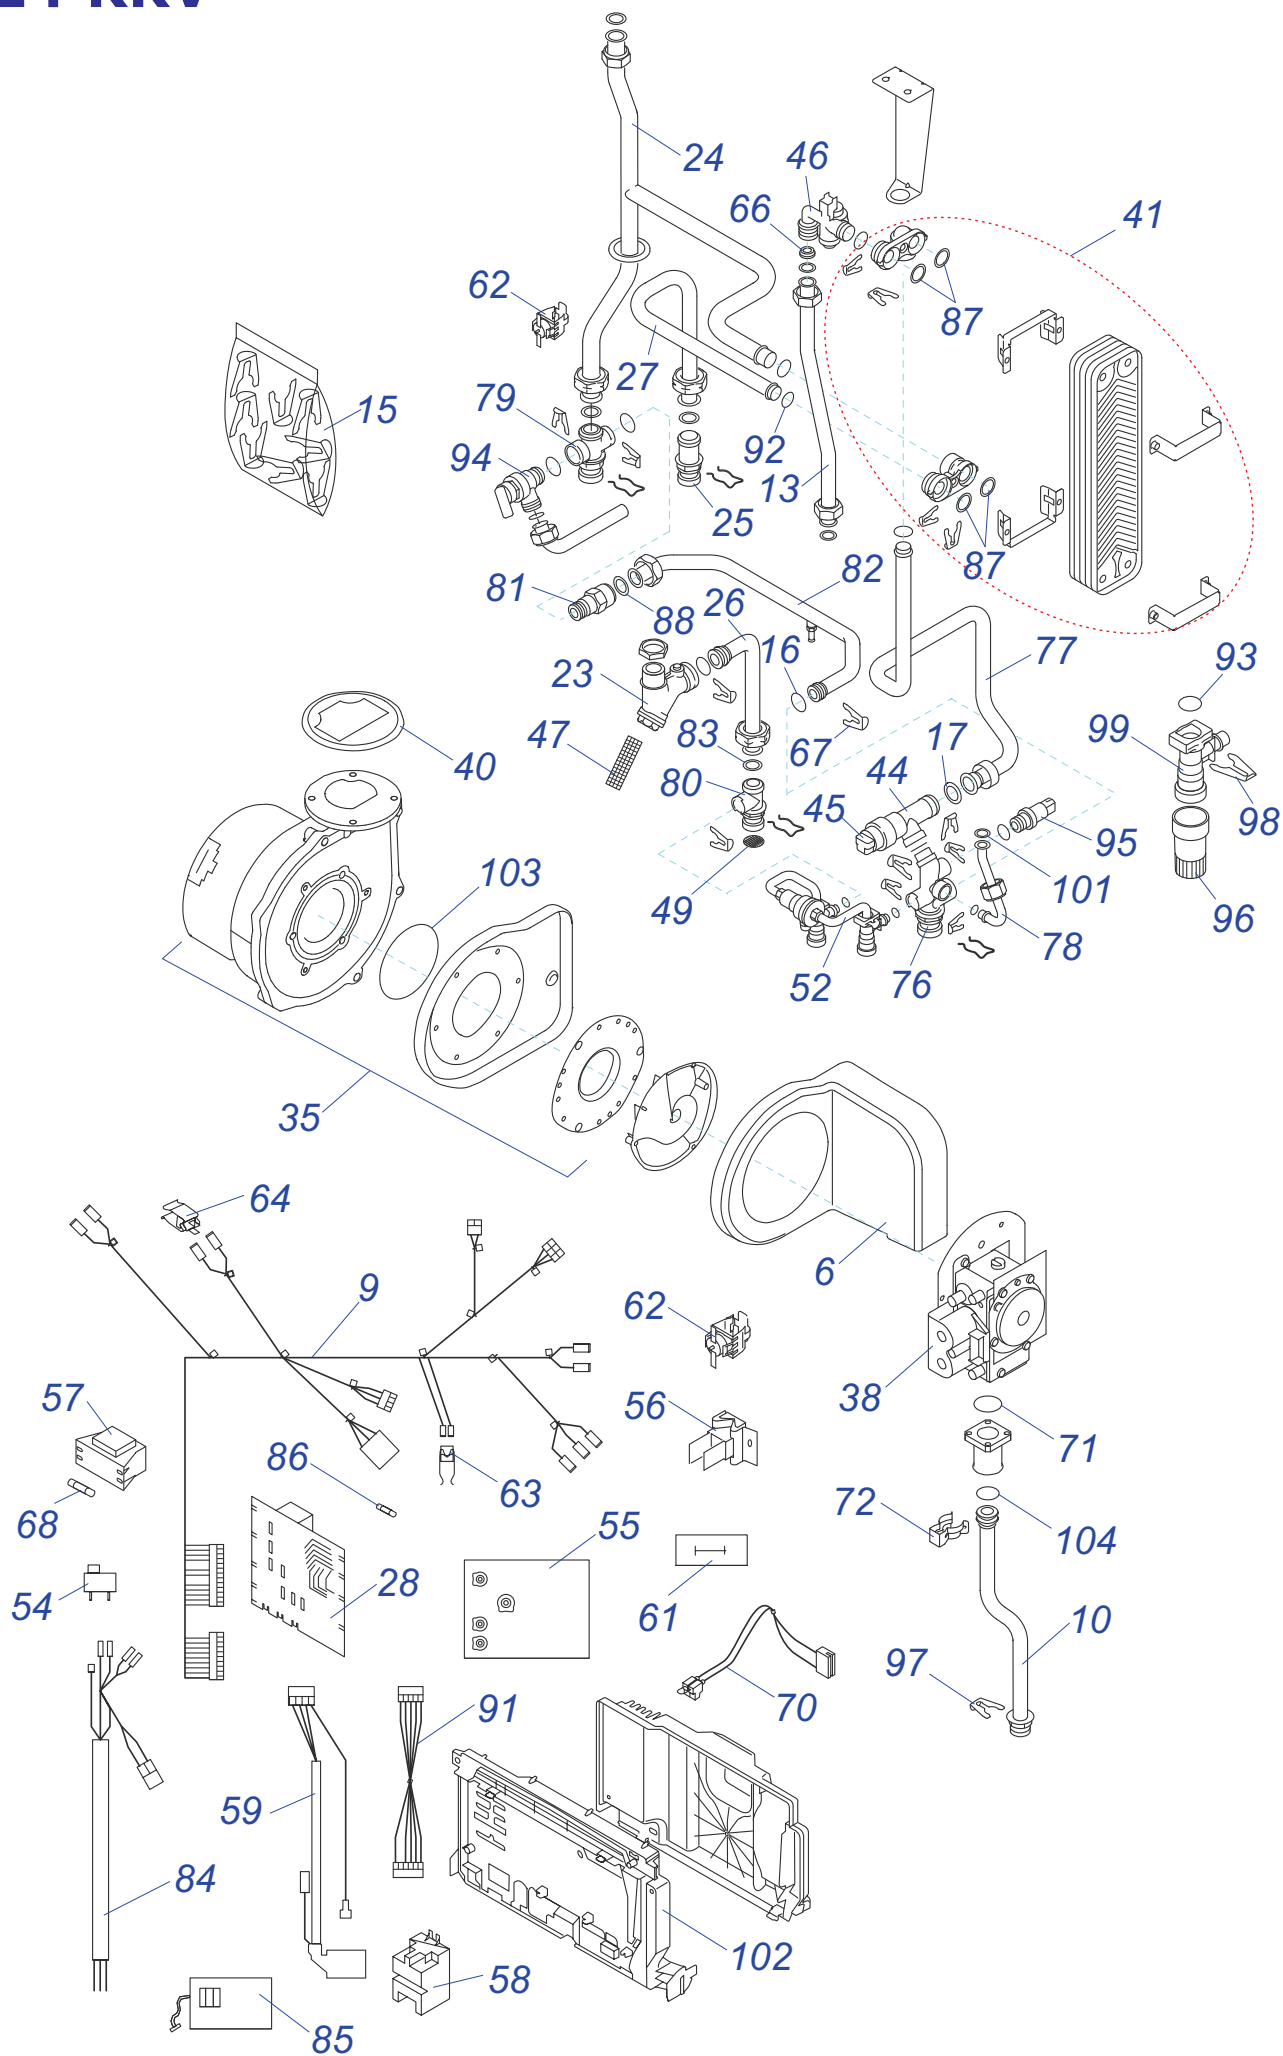

30 KKZ 10 Vod. cesta

30 KKZ 10 Plyn. cesta

30 KKZ 10 Kryty

Конденсационные котлы

24 KKV

24 ККВ - ЛЕВ

№	№ для заказа	Название	№	№ для заказа	Название	№	№ для заказа	Название
1	A000035106	Переходник(воздух.клапан)(x2)	37	A000035181	Электрод розжига	73	0020015137	Адаптер
2	A000035107	Прокладка D=15mm(5шт.)	38	0020015133	Газовый клапан G20 24kW	74	0020014659	Прокладка
3	A000035108	Крепежная планка	39	0020015140	Труба выхода продуктов сгор.	75	0020015139	Изоляция
4	A000035111	Теплообменник 24/28kW	40	A000035180	Прокладка вентилятора	76	0020015145	Распределитель
5	A000035115	Адаптер сифона	41	A000035129	Теплообменник пластинчатый	77	0020015146	Трубка
6	A000035119	Корпус	42	A000035130	Сифон сборный	78	0020015147	Трубка расширит.бака
7	A000035121	Держатель с крепежом	43	A000035131	Насос	79	0020015148	Распределитель
8	A000035125	Трубка с креплением	44	A000035132	3-ходовой клапан с двигателем	80	0020015149	Гидравлич. присоединение
9	0020017358	Жгут проводов NN	45	A000035133	Привод 3-ходового клапана	81	0020015150	БАИПАС
10	A000035155	Трубка газовая	46	A000035334	Датчик протока	82	0020015151	Трубка бай-пасса
11	A000035157	Прокладка	47	A000035136	Сетчатый фильтр	83	2000801863	Прокладка
12	A000035158	Трубка	48	A000035186	Заглушка сифона с прокладкой	84	2000801918	Жгут проводов
13	A000035162	Трубка	49	0020015141	Фильтр SV	85	2000801923	Плата термостата
14	A000035165	Трубка	50	0020015142	Расширительный бак 8l	86	2000801932	Предохранитель 125mA
15	A000035166	Комплект зажимов	51	0020015143	Шланг для расширител.бака ККВ	87	2000801949	Прокладка
16	A000035167	Прокладка D15	52	0020015144	Трубка с обратным клапаном	88	2000801957	Прокладка 3/4"
17	A000035168	Прокладка	53	A000035139	Воздухоотводчик	89	2000802017	Демпфер
18	A000035175	Прокладка теплообмен.	54	2000801930	Сетевой выключатель	90	2000802020	Зажим
19	A000035177	Прокладка	55	0020027897	Плата интерфейса	91	2000802032	Кабель платы управления
20	A000035178	Горелка 24kW	56	A000035142	Датчик температуры котла	92	2000801948	Прокладка 18мм
21	A000035179	Прокладка трубки прод.сгор.	57	A000460211	Трансформатор	93	2000801950	Прокладка 10мм
22	A000035182	Заглушка + прокладка	58	A000035144	Трансформатор розжига	94	2000801904	Клапан предохран.3 бара
23	A000035335	Фильтр ГВС	59	A000035147	Жгут проводов к трансф.розжига	95	A000024135	Датчик давления
24	A000035352	Трубка котла (подача)	60	A000035148	Жгут проводов электроду розж.	96	2000801905	Надставка клапана выпуск.
25	A000035360	Присоединение	61	A000035350	Плата 3-ходового клапана	97	2000801947	Зажим D18мм-клапан
26	A000035361	Трубка ХВС (в фильтр)	62	A000035185	Термостат аварий.с держ.	98	2000801951	Зажим D10мм
27	A000035363	Трубка ГВС пластин.теплообм.	63	2000801934	Датчик температуры ГВС	99	2000801907	Клапан отсекающий
28	0020020682	Плата управления SYMSI 7	64	2000801935	Датчик температуры котла	100	801874	Держатель
29	0020015153	Панель управления ККВ	65	0020015138	Изоляция теплообмен.	101	0020043955	Прокладка
30	0020015155	Панель облицовки перед.	66	0020014664	Дроссельная шайба	102	801924	Перегород.плата управл.,пласт.
31	A000460216	Панель облицовки бок.	67	0020014665	Зажим D15	103	0020018825	Прокладка (PK3)
32	A000460218	Изоляция турбокам.-компл.	68	0020014786	Предохранитель 315MA ККВ	104	0020044916	Прокладка (PK10)
33	0020015135	Адаптор дымохода	69	0020035583	Ручки управления (3+3+1)	105	0020044917	Поплавок
34	0020015136	Крышка турбокамеры	70	0020015128	Жгут проводов	106	0020044918	Фильтр сифона
35	2000802204	Вентилятор	71	0020015129	Прокладка			
36	A000035112	Прокладка (10 шт)	72	0020015130	Зажим			