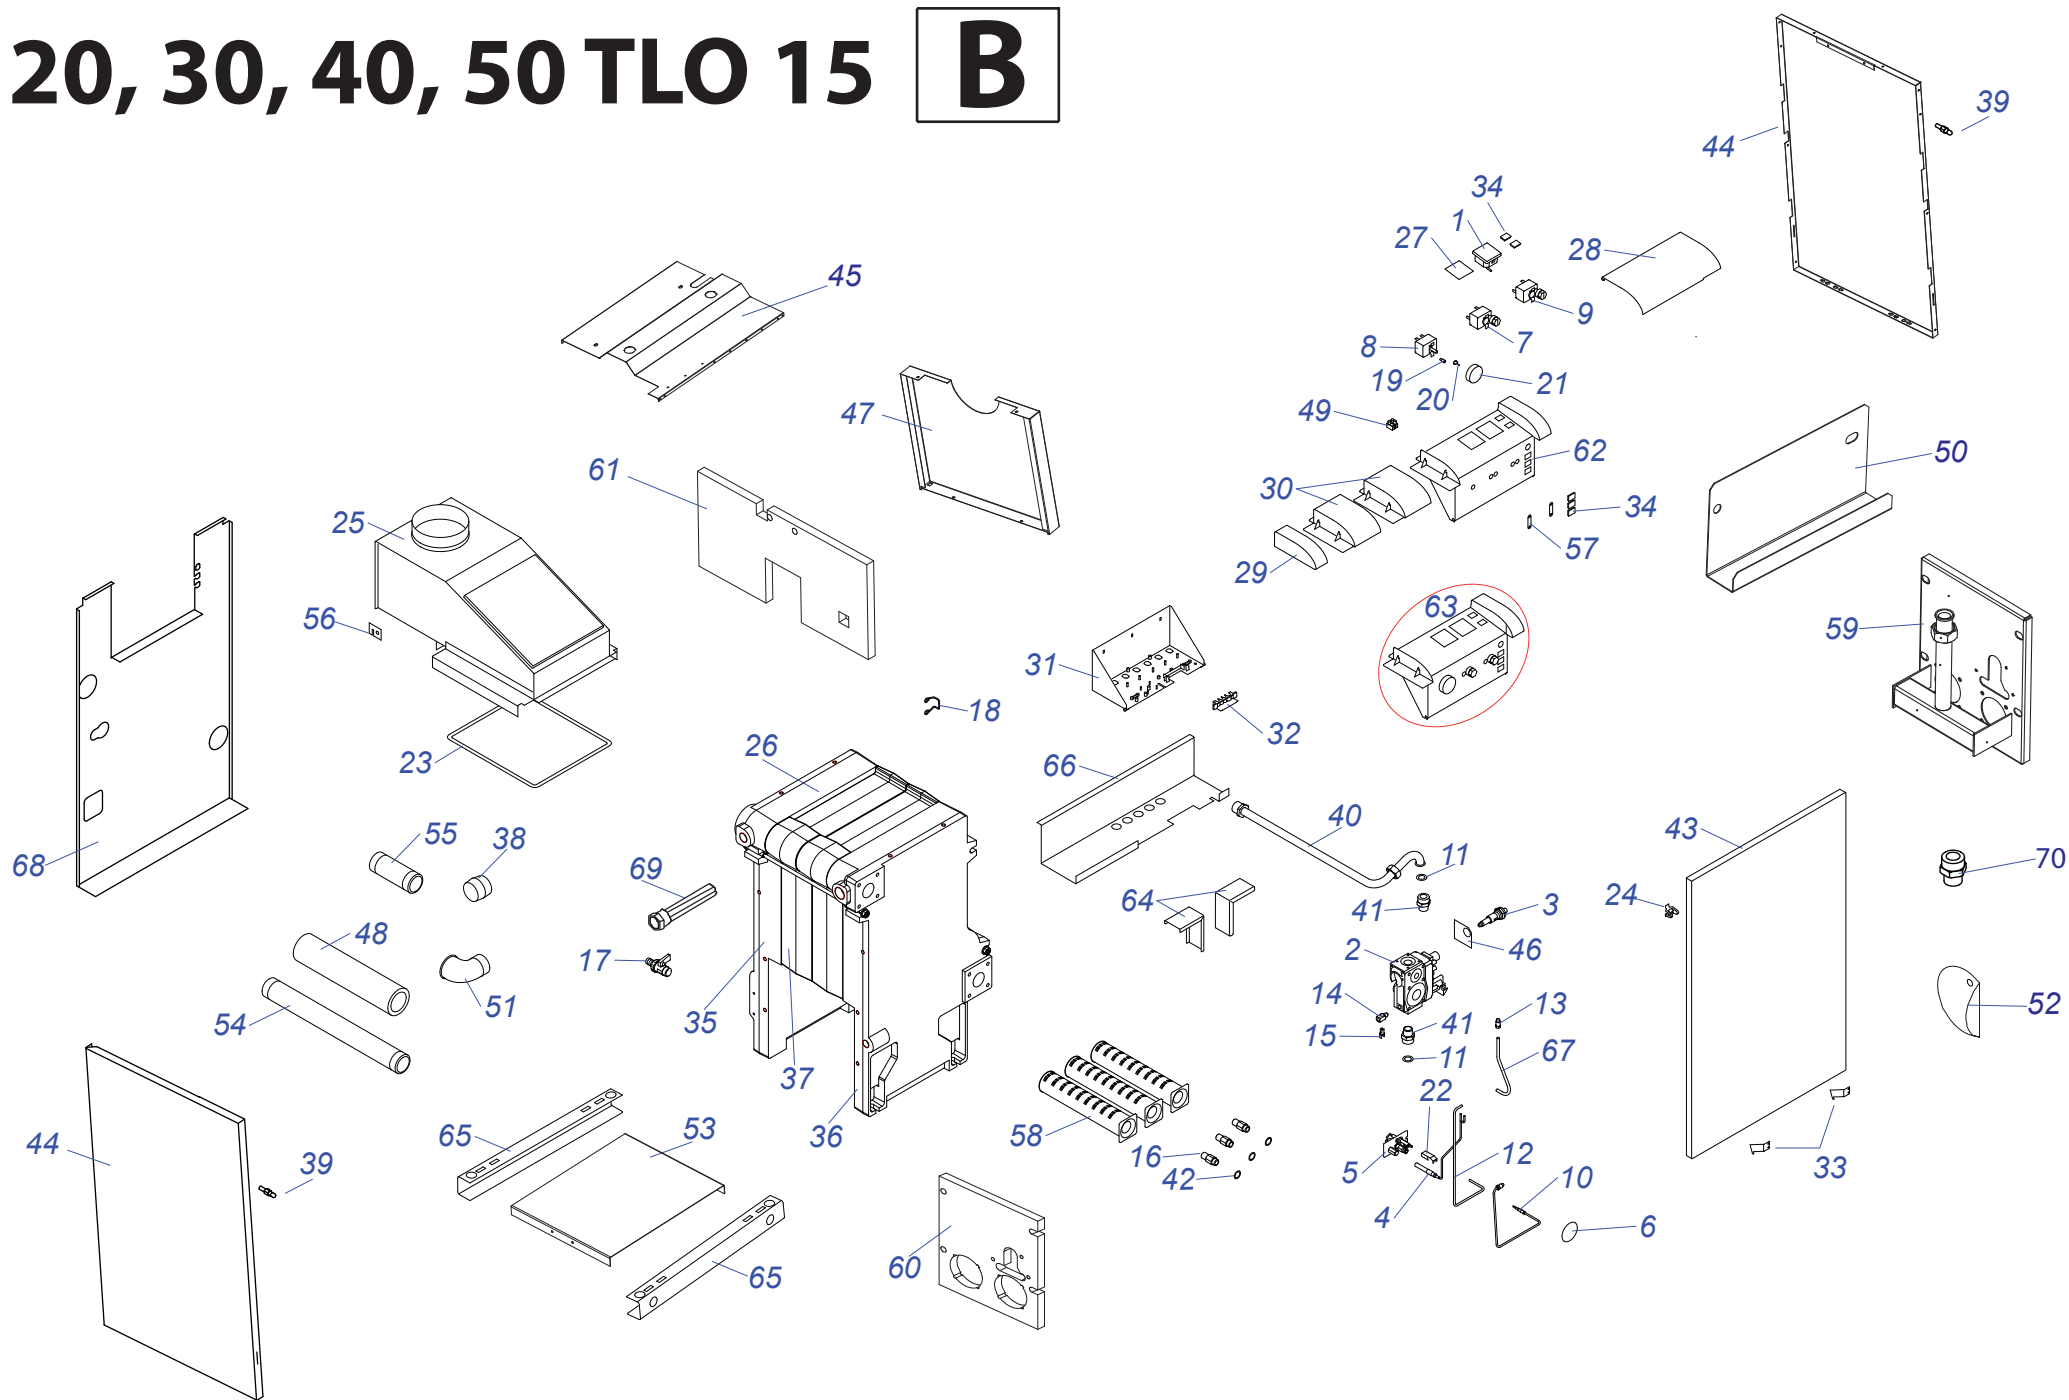

№	№ для заказа	Название	№	№ для заказа	Название	№	№ для заказа	Название
1	0020025279	Термометр	29	0020033834	Заглушка KLO,PLO13	54	0020043453	Трубка котла подач.6/4"40,50TLO
2	0020027516	Газовый клапан 820 мВ SIT	30	0020033844	Заглушка KLO,PLO13	55	0020043482	Трубка котла обрат.6/4"40,50TLO
3	0020027519	Кнопка пьезорозжига NOVA	31	0020033866	Панель блока управл.PLO,KLO13	56	0020043500	Крепление термостата
4	0020027521	Термопара многократная 820мВ	32	0020033904	Крепление проводов	57	0020043577	Крепление термостата биметал.
5	0020027524	Горелка запальная 820 мВ	33	0020033910	Фиксатор панели Л+П	58	0020043951	Горелочные трубы
6	0020027530	Стекло	34	0020033911	Заглушка PLO v.13	59	0020043965	Основание горелки 20TLO15
7	0020027536	Термостат продуктов сгор.поз.конт	35	0020033941	Секция теплообмен. (левая)		0020043966	Основание горелки 30TLO15
8	0020027572	Термостат рабочий - позол.контакт	36	0020033942	Секция теплообмен. (правая)		0020043967	Основание горелки 40TLO15
9	0020027573	Термостат аварийный -позолоч.кон.	37	0020033943	Секция теплообмен. (средняя)		0020043968	Основание горелки 50TLO15
10	0020027659	Термопара к 820 мВ	38	0020033944	Ниппель 47x36-G1	60	0020043969	Изоляция горелки 20TLO15
11	0020027665	Прокладка 24x15x2	39	0020034772	Крепление панели облицовки		0020043970	Изоляция горелки 30TLO15
12	0020033250	Провод к электроду розжига 500мм	40	0020034944	Газовая трубка 465 v.15		0020043971	Изоляция горелки 40TLO15
13	0020033251	Винтовое соединение 6мм	41	0020034946	Фитинг 3/4"-1/2" газ.		0020043972	Изоляция горелки 50TLO15
14	0020033255	Прерыватель термопары	42	0020035252	Прокладка 14x10x1 Cu-плоская	61	0020043973	Изоляция теплообмен.20TLO15
15	0020033256	Коннектор прерыв.термоп.820мВ	43	0020035587	Панель облицов.перед.30 Li v13		0020043974	Изоляция теплообмен.30TLO15
16	0020033277	Форсунка для горелки 2,65мм		0020035588	Панель облицов.перед.40KLO13		0020043975	Изоляция теплообмен.40TLO15
17	0020033328	Шаровой кран выход. 1/2"		0020035589	Панель облицов.перед.50KLO13		0020043976	Изоляция теплообмен.50TLO15
18	0020033365	Зажим		0020035590	Панель облицов.перед.60KLO13	63	0020043982	Панель управления TLO15
19	0020033444	Ограничительный винт	44	0020035591	Панель облицовки (бок.) P	64	0020043983	Крепежный уголок TLO15
20	0020033445	Ограничительная пружина	45	0020035592	Панель облицовки (бок.) L	65	0020044557	Рама UNI 30 кВт
21	0020033454	Ручки управления - D	46	0020035593	Крепление кнопки пьезорозж.PLO		0020044558	Рама UNI 40 кВт
22	0020033458	Пружина термостата	47	0020035594	Панель облицов.(верх.) 20TLO15		0020044559	Рама UNI 50 кВт
23	0020033482	Уплотнительный шнур		0020035595	Панель облицов.(верх.) 30TLO15		0020044560	Рама UNI 60 кВт
24	0020033555	Зажим 16		0020035596	Панель облицов.(верх.) 40TLO15	66	0020044696	Опора блока управлен.20TLO15
25	0020033601	Стабилизатор тяги 20PLOS,TLO		0020035597	Панель облицов.(верх.) 50TLO15		0020044697	Опора блока управлен.30TLO15
	0020033602	Стабилизатор тяги 30PLOS,TLO	48	0020043191	Изол.трубы котла 6/4"внутр.диам.		0020044698	Опора блока управлен.40TLO15
	0020043103	Стабилизатор тяги 40TLO	49	0020043201	Клеммник ARK210/2		0020044699	Опора блока управлен.50TLO15
	0020043104	Стабилизатор тяги 50TLO	50	0020043228	Уголок 90° 1"	67	0020044700	Трубка запальной горелки
26	0020033615	Чугунный теплообменник-секц.	51	0020043229	Уголок 90° 6/4"	68	0020044701	Панель облицовки задн.20TLO15
	0020033617	Чугунный теплообменник-секц.	52	0020043231	Переход 1"-1/2"		0020044745	Наклейка
	0020043121	Чугунный теплообменник-секц.	53	0020043428	Отражатель 20 TLO		0020044926	Панель облицовки задн.40TLO15
	0020025263	Чугунный теплообменник-бсекц.		0020043429	Отражатель 30 TLO		0020044695	Панель облицовки задн.50TLO15
27	0020033709	Заглушка панели управления		0020043430	Отражатель 40 TLO	69	0020027557	Гильза для 4 датчиков
28	0020033831	Крышка KLO,PLO13		0020043431	Отражатель 50 TLO			

20, 30, 40, 50 TLO 15

B

Примечание: Новый блок теплообменника касается котлов от завод. номера свыше 211025xxxxxx (с 25той недели 2010г.)