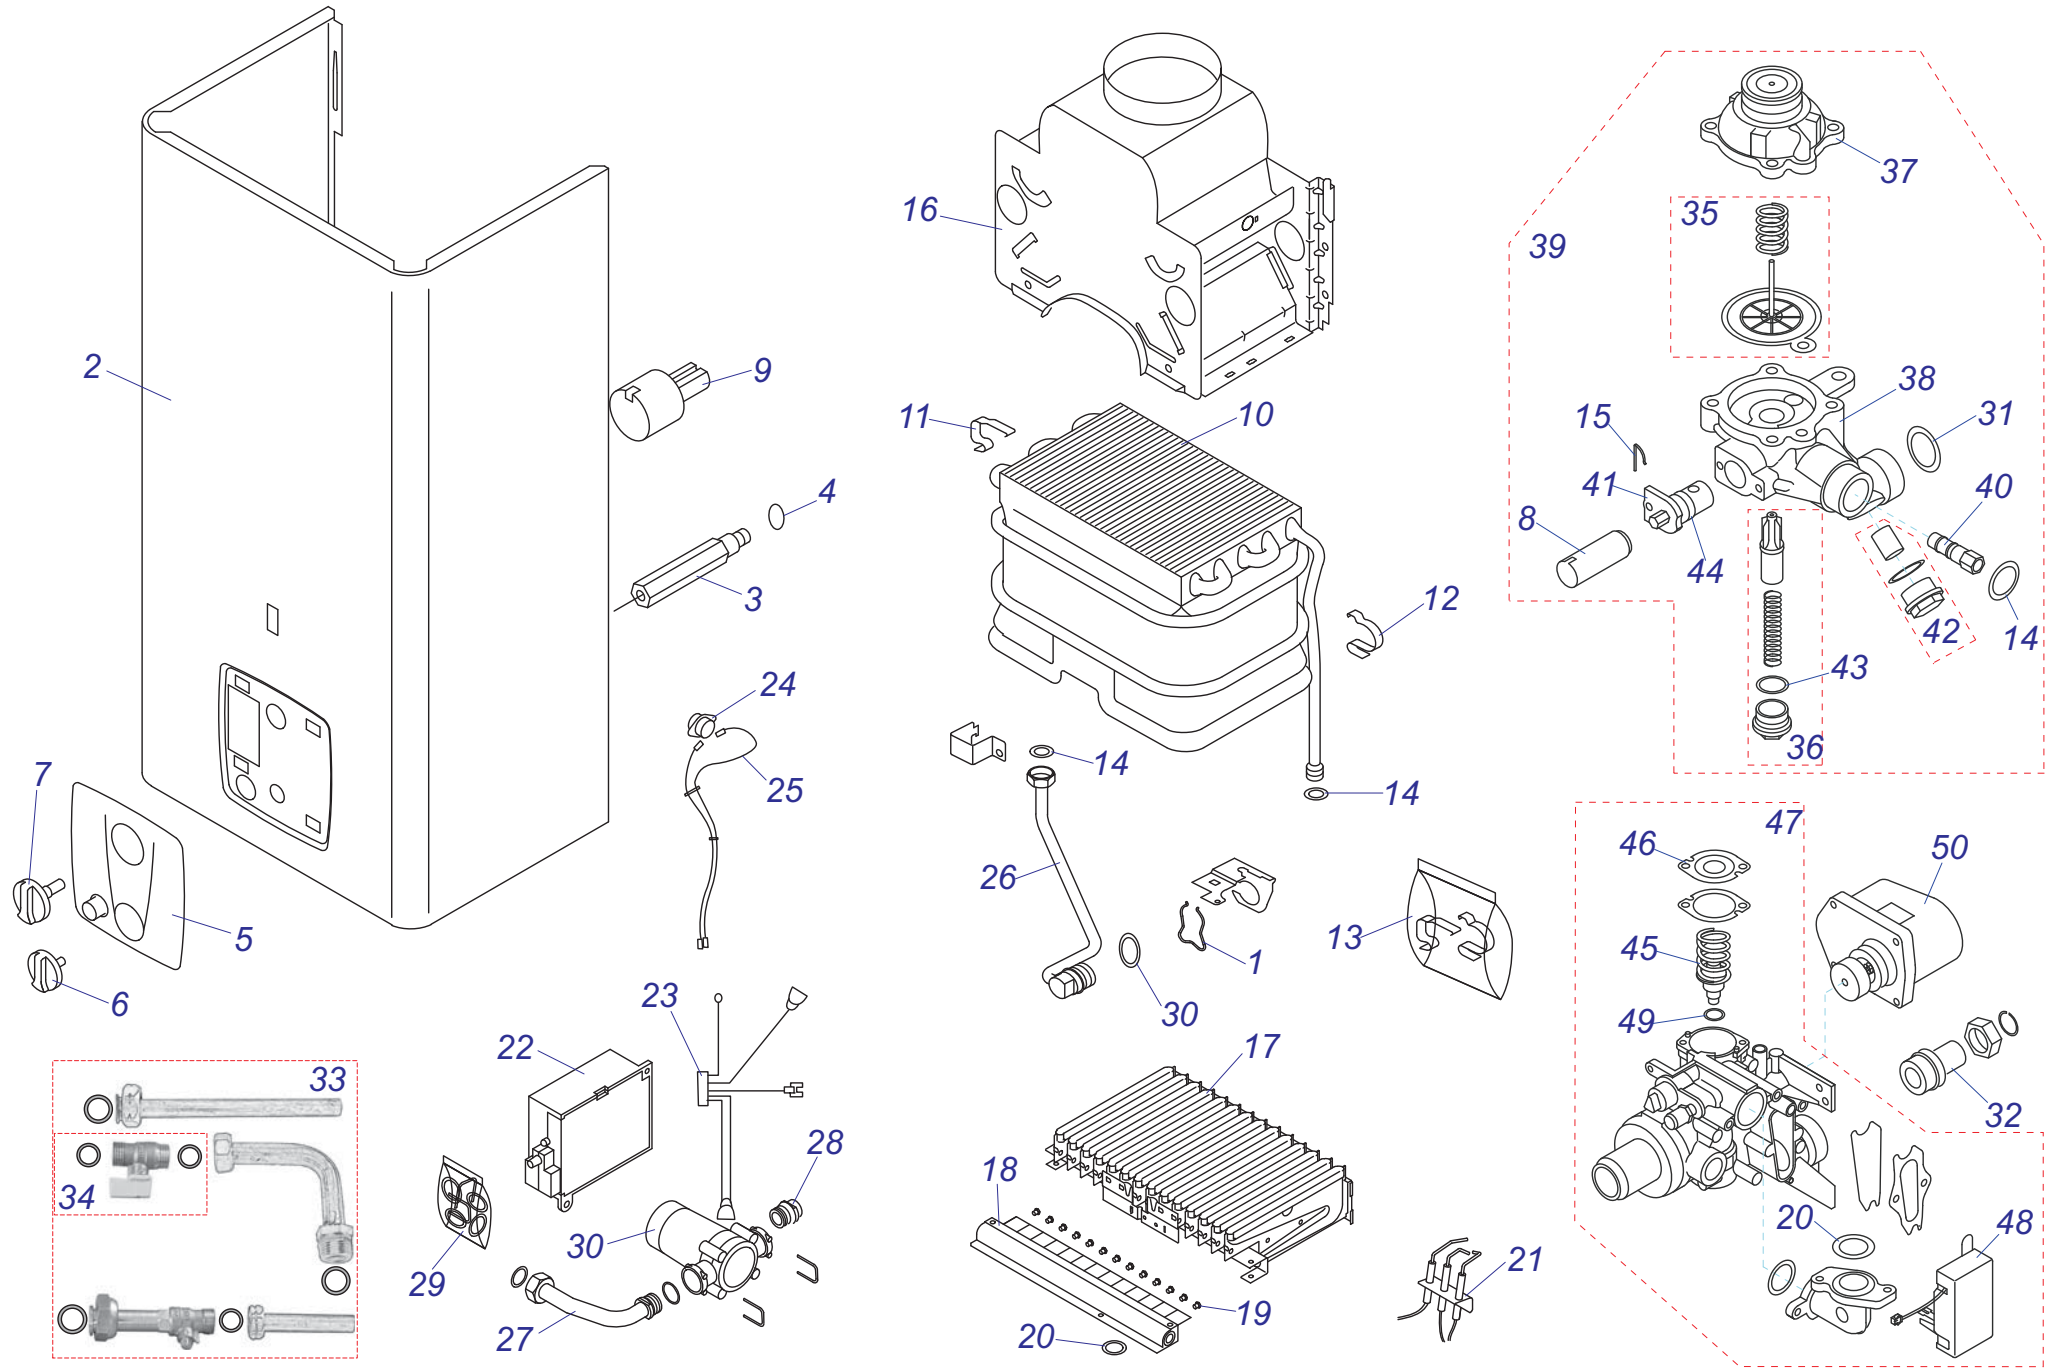

19, 24 POG

Проточные водонагреватели

19, 24 POG

№	№ для заказа	Название	№	№ для заказа	Название	№	№ для заказа	Название	
1	0020014696	Зажим	19	0020023864	Форсунка ПГ 19POG - 1,18	38	0020023893	Корпус водяного узла(нижн.)19POG	
2	0020023838	Кожух водонагревателя 19POG		0020023865	Форсунка ПГ 24POG - 1,30		0020023894	Корпус водяного узла(нижн.)24POG	
	0020023839	Кожух водонагревателя 24POG		0020023866	Форсунка ПБ 19POG - 0,72	39	0020023895	Водяной узел в сборе 19POG	
3	0020023840	Держатель кожуха 19POG	0020023867	Форсунка ПБ 24POG - 0,76	0020023896		Водяной узел в сборе 24POG		
	0020023841	Держатель кожуха 24POG	20	0020023870	Прокладка	40	0020023897	Сопло вентури 19POG	
4	0020023842	Крепежное кольцо	21	0020023871	Электроды		0020023898	Сопло вентури 24POG	
5	0020023843	Панель управления "Protherm"	22	0020023872	Блок электроники	41	0020023899	Регулировочный шпindelь 19POG	
6	0020023845	Ручка управления - ГВ	23	0020023873	Жгут проводов		0020023900	Регулировочный шпindelь 24POG	
7	0020023846	Ручка управления мощностью	24	0020064400	Термостат аварийный 110°C	42	0020023901	Фильтр	
8	0020023847	Удлинитель ручки управл.19POG	25	0020023875	Кабель к аварий.термостату	43	0020023903	Прокладка (x10)	
	0020023848	Удлинитель ручки управл.24POG		26	0020023876	Трубка ГВ 19POG	44	0020023904	Прокладка (x10)
9	0020023849	Удлинитель ручки управл.24POG			0020023877	Трубка ГВ 24POG	45	0020023906	Клапан модуляции G20-19POG
10	0020023850	Теплообменник 19POG	27	0020023879	Трубка генератора(вход)24POG	0020023907		Клапан модуляции G30-19POG	
	0020023851	Теплообменник 24POG		0020023881	Трубка генератора(вход)19POG	0020023908	Клапан модуляции G20-24POG		
11	0020023852	Зажим	28	0020023880	Трубка генератора(вых.)24POG	46	0020023909	Клапан модуляции G30-24POG	
12	0020023853	Зажим R 19POG		0020023882	Трубка генератора(вых.)19POG		0020023910	Заглушка клапана модуляции	
		0020023854	Зажим R 24POG	29	0020023883	Зажим	47	0020023911	Газовый клапан G20 - 19POG
13	0020023855	Зажим	30	0020069474	Генератор	0020023912		Газовый клапан G20 - 19POG	
14	0020023856	Прокладка	31	0020023885	Прокладка 3/4"	0020023913	Газовый клапан G20 - 24POG		
15	0020023857	Зажим	32	0020023886	Фитинг для подсоединения газа	0020023914	Газовый клапан G20 - 24POG		
16	0020023858	Стабилизатор тяги 19POG	33	0020023887	Присоединит.комплект POG	48	0020023917	Микровыключатель	
	0020023859	Стабилизатор тяги 24POG	34	0020023888	Запорный кран	49	0020023918	Прокладка	
17	0020023860	Горелка POG19	35	0020023889	Мембрана 19POG	50	0020024036	Сервопривод G20 - POG	
	0020023861	Горелка POG24		0020023890	Мембрана 24POG		0020024037	Сервопривод G30 - POG	
18	0020023862	Рампа горелки 19POG	36	0020023891	Регулятор напора воды				
	0020023863	Рампа горелки 24POG	37	0020023892	Корпус водяного узла (верхн.)