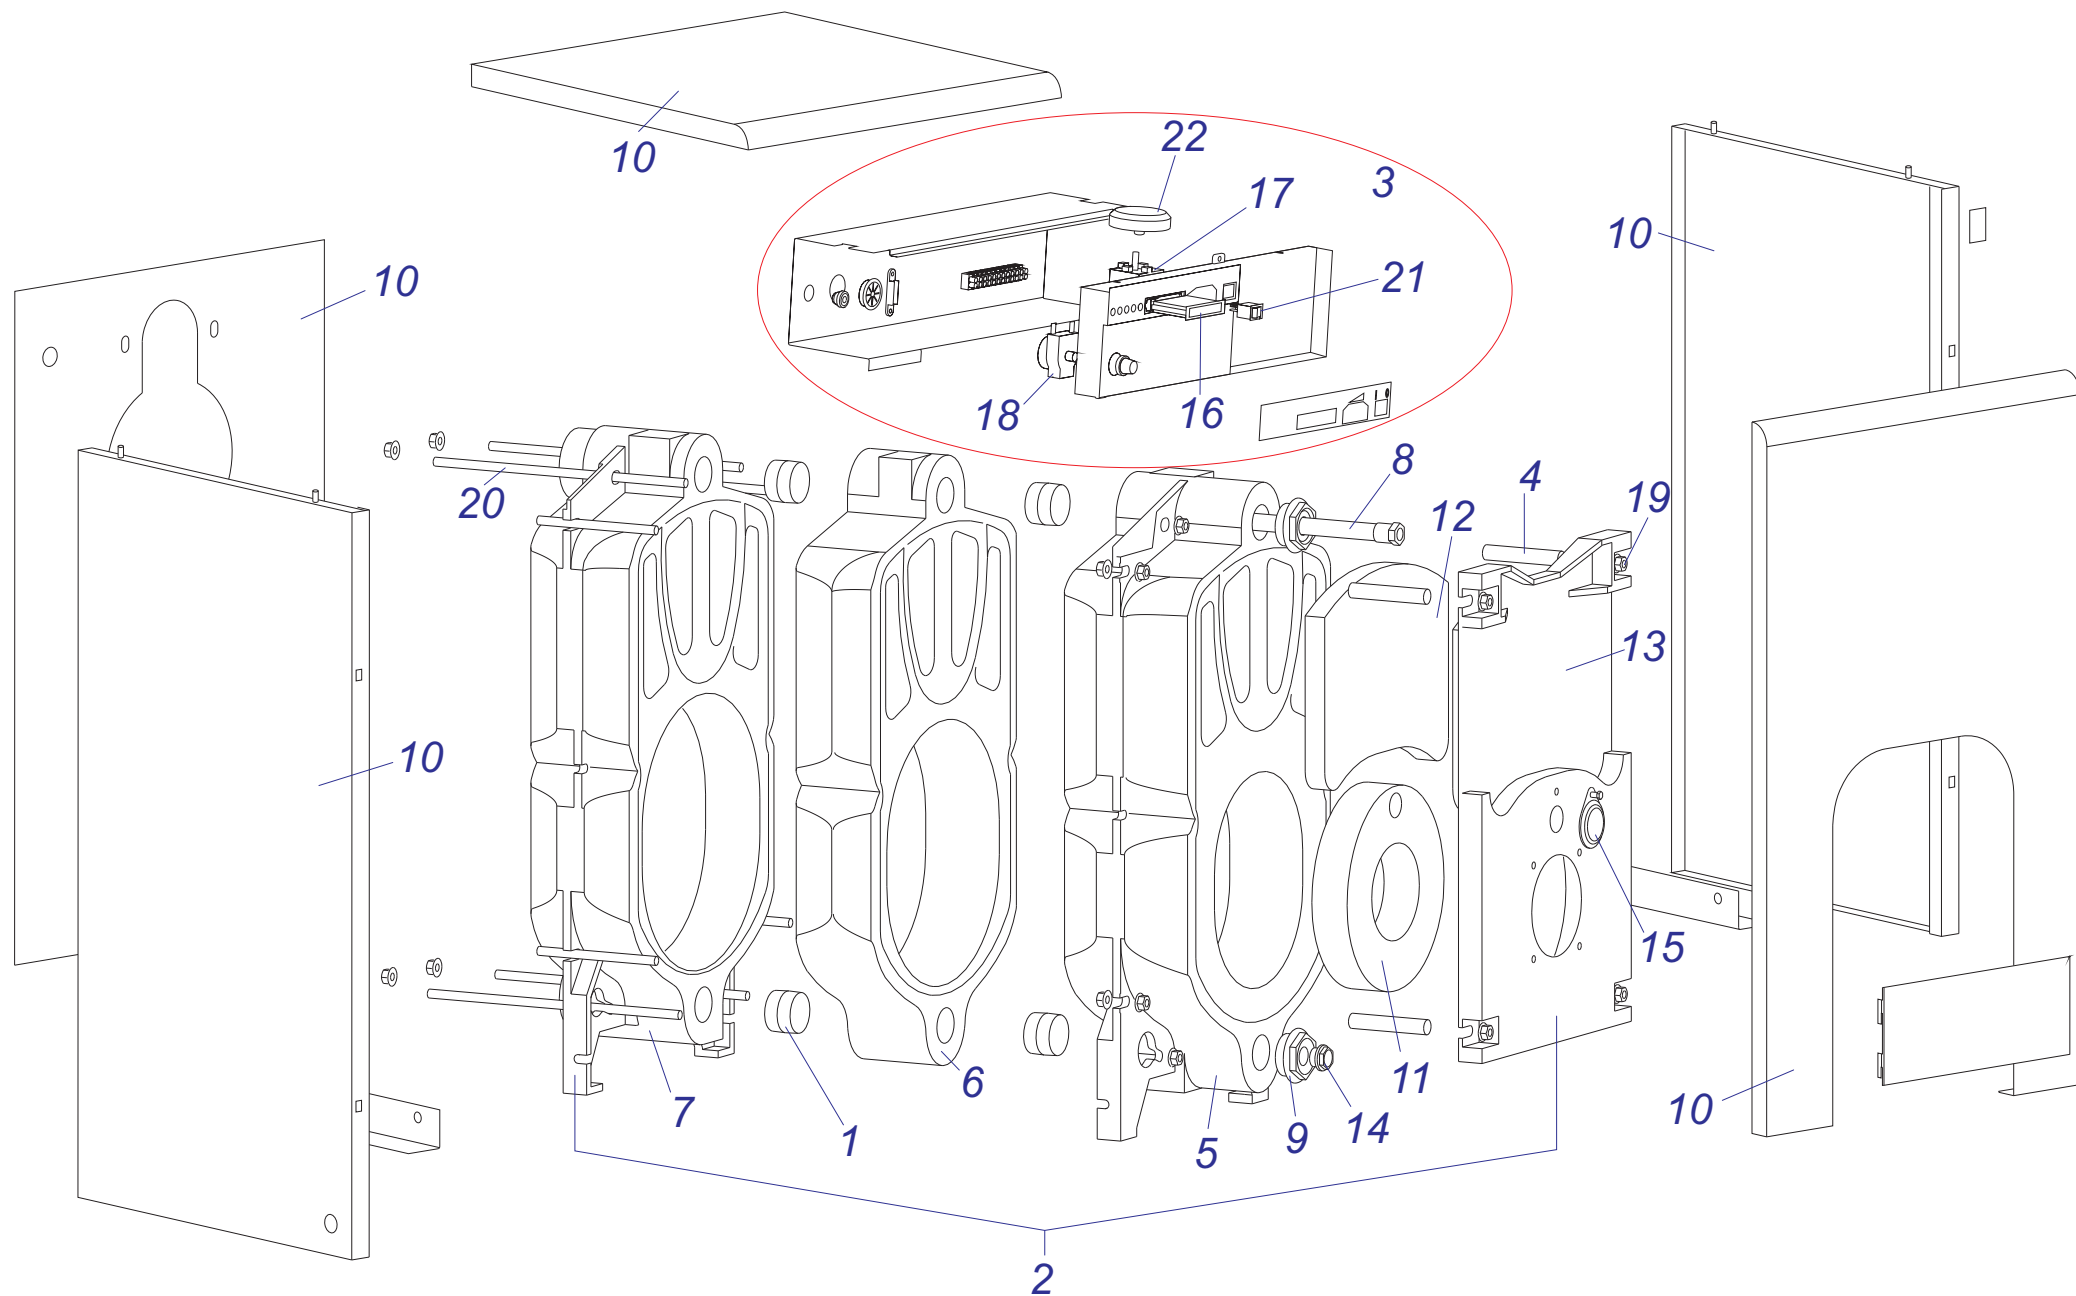

30,35,40,50,60,70 NL - Bison

Напольные котлы

30,35,40,50,60,70 NL - BISON (с 2008 г.)

№	№ для заказа	Название	№	№ для заказа	Название	№	№ для заказа	Название
1	0020044973	Ниппель 1" 1/2"	8	0020044985	Муфта для термостатов 1/2 x 220	15	0020044997	Смотровой глазок
2	0020044974	Чугунный теплообм.2секц.	9	0020044986	Уплотняющее кольцо 61x48x3 (1 1/2"	16	0020044998	Термометр 1Mt
	0020044975	Чугунный теплообм.3секц.	10	0020044987	Комплект облицов.для 2секц.котла	17	0020044999	Термостат котла 40-90°C
	0020044976	Чугунный теплообм.4секц.		0020044988	Комплект облицов.для 3секц.котла	18	0020045000	Предохранительный термостат 100°C
	0020044977	Чугунный теплообм.5секц.		0020044989	Комплект облицов.для 4секц.котла	19	0020045001	Шпилька соединит.Ø10x150 для двер.
	0020044978	Чугунный теплообм.6секц.		0020044990	Комплект облицов.для 5секц.котла	20	0020045002	Шпилька соединит.Ø10x215 для 2секц.
3	0020044979	Блок управления-BIZON (NL)		0020044991	Комплект облицов.для 6секц.котла		0020045003	Шпилька соединит.Ø10x320 для 3секц.
4	0020044980	Шпилька для крепл.двер.котла	11	0020044992	Изоляционная вставка - (нижн.)		0020045004	Шпилька соединит.Ø10x430 для 4секц.
5	0020044981	Чугунная секция - (перед.)	12	0020044993	Изоляционная вставка - (верх.)	0020045005	Шпилька соединит.Ø10x510 для 5секц.	
6	0020044982	Чугунная секция - (средняя)	13	0020044994	Чугунная дверца	0020045006	Шпилька соединит.Ø10x625 для 6секц.	
X	0020044983	Чугун.секц.(сред.)60NL,70NL	X	0020044995	Метал.часть дымохода-30NL	21	0020045007	Сетевой выключатель
		(только для котлов 60NL и 70NL)			(только для котлов 30NL)	22	0020045008	Ручка регулировки термостата
7	0020044984	Чугунная секция - (задн.)	14	0020044996	Заглушка 1 1/2" x 1/2"			