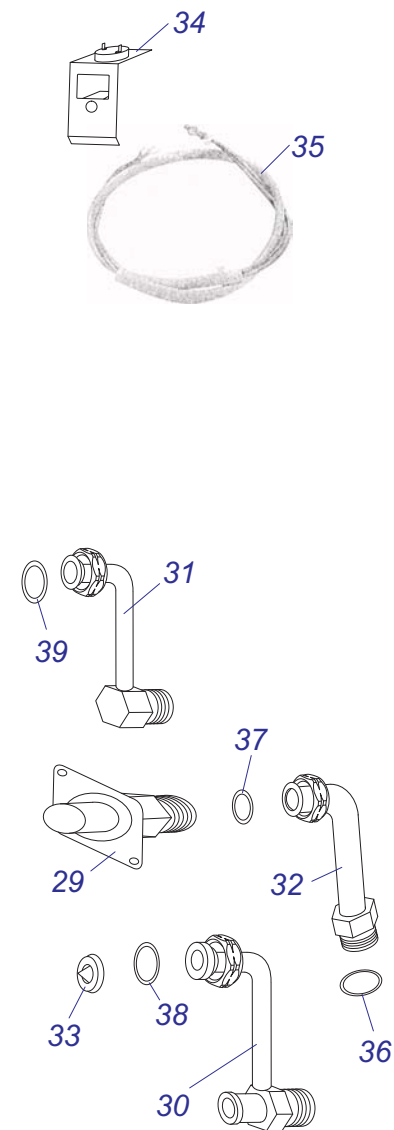

18,23 POP - Старшие типы

18,23 POP - Старшие типы

№	№ для заказа	Название	№	№ для заказа	Название	№	№ для заказа	Название
1	0020043198	Кожух водонагр.59000,POP18	16	0020014701	Магнитный наконечник	31	0020014637	Трубка ГВС
	0020043199	Кожух водонагр.59016,POP23	17	0020014703	Винт	32	0020014655	Трубка газа
2	0020014892	Декоративная панель10,59098	18	0020014709	Гайка для крепл.форсунки	33	0020014664	Дроссельная шайба
3	0020014716	Кнопка пьезорозжига	19	0020014890	Газ.клапан OPALIS10,POP18	34	0020014883	Термостат прод.сгорания
4	0020014720	Крепежный винт		0020014891	Газ.клапан OPALIS13,POP23	35	0020014788	Кабель терм.прод. сгорания
5	0020014722	Ручка упрвления	20	0020014886	Кнопка	36	0020014657	Прокладка
6	0020014646	Теплообменник POP 18	21	0020014653	Прокладка	37	0020014707	Прокладка
	0020014645	Теплообменник POP 23	22	0020014632	Крышка	38	0020014710	Прокладка
7	0020014618	Термопара	23	0020014628	Форсунка горелки	39	0020014711	Прокладка
8	0020014619	Магнитный наконечник	24	0020014725	Форсунка пилотной горелки	40	0020014638	Свод мембраны,53496,POP18
9	0020014631	Держатель форсунки	25	0020014880	Клапан рампы -59010,POP18		0020014639	Свод мембраны,53497,POP23
10	0020014633	Узел контроля пламени		0020014885	Клапан рампы -59019,POP23	41	A810054245	Прокладка
11	0020014642	Рампа POP 18	26	0020014882	Регулятор - 59013,POP18	42	0020014648	Прокладка
	0020014641	Рампа POP 23		0020014881	Регулятор - 59012,POP23	43	0020014723	Регулировочный шток
12	0020014878	Пьезорозжиг	27	0020014705	Замедлитель	44	0020014888	Панель облицовки (бок.)
13	0020014654	Пилотная горелка	28	0020014656	Заглушка	45	0020043251	Водяной узел I./237
14	0020014669	Крепление пилотной горелки	29	0020014640	Кран безопасности	46	0020014649	Шток
15	0020014677	Зажим	30	0020014636	Трубка ХВС