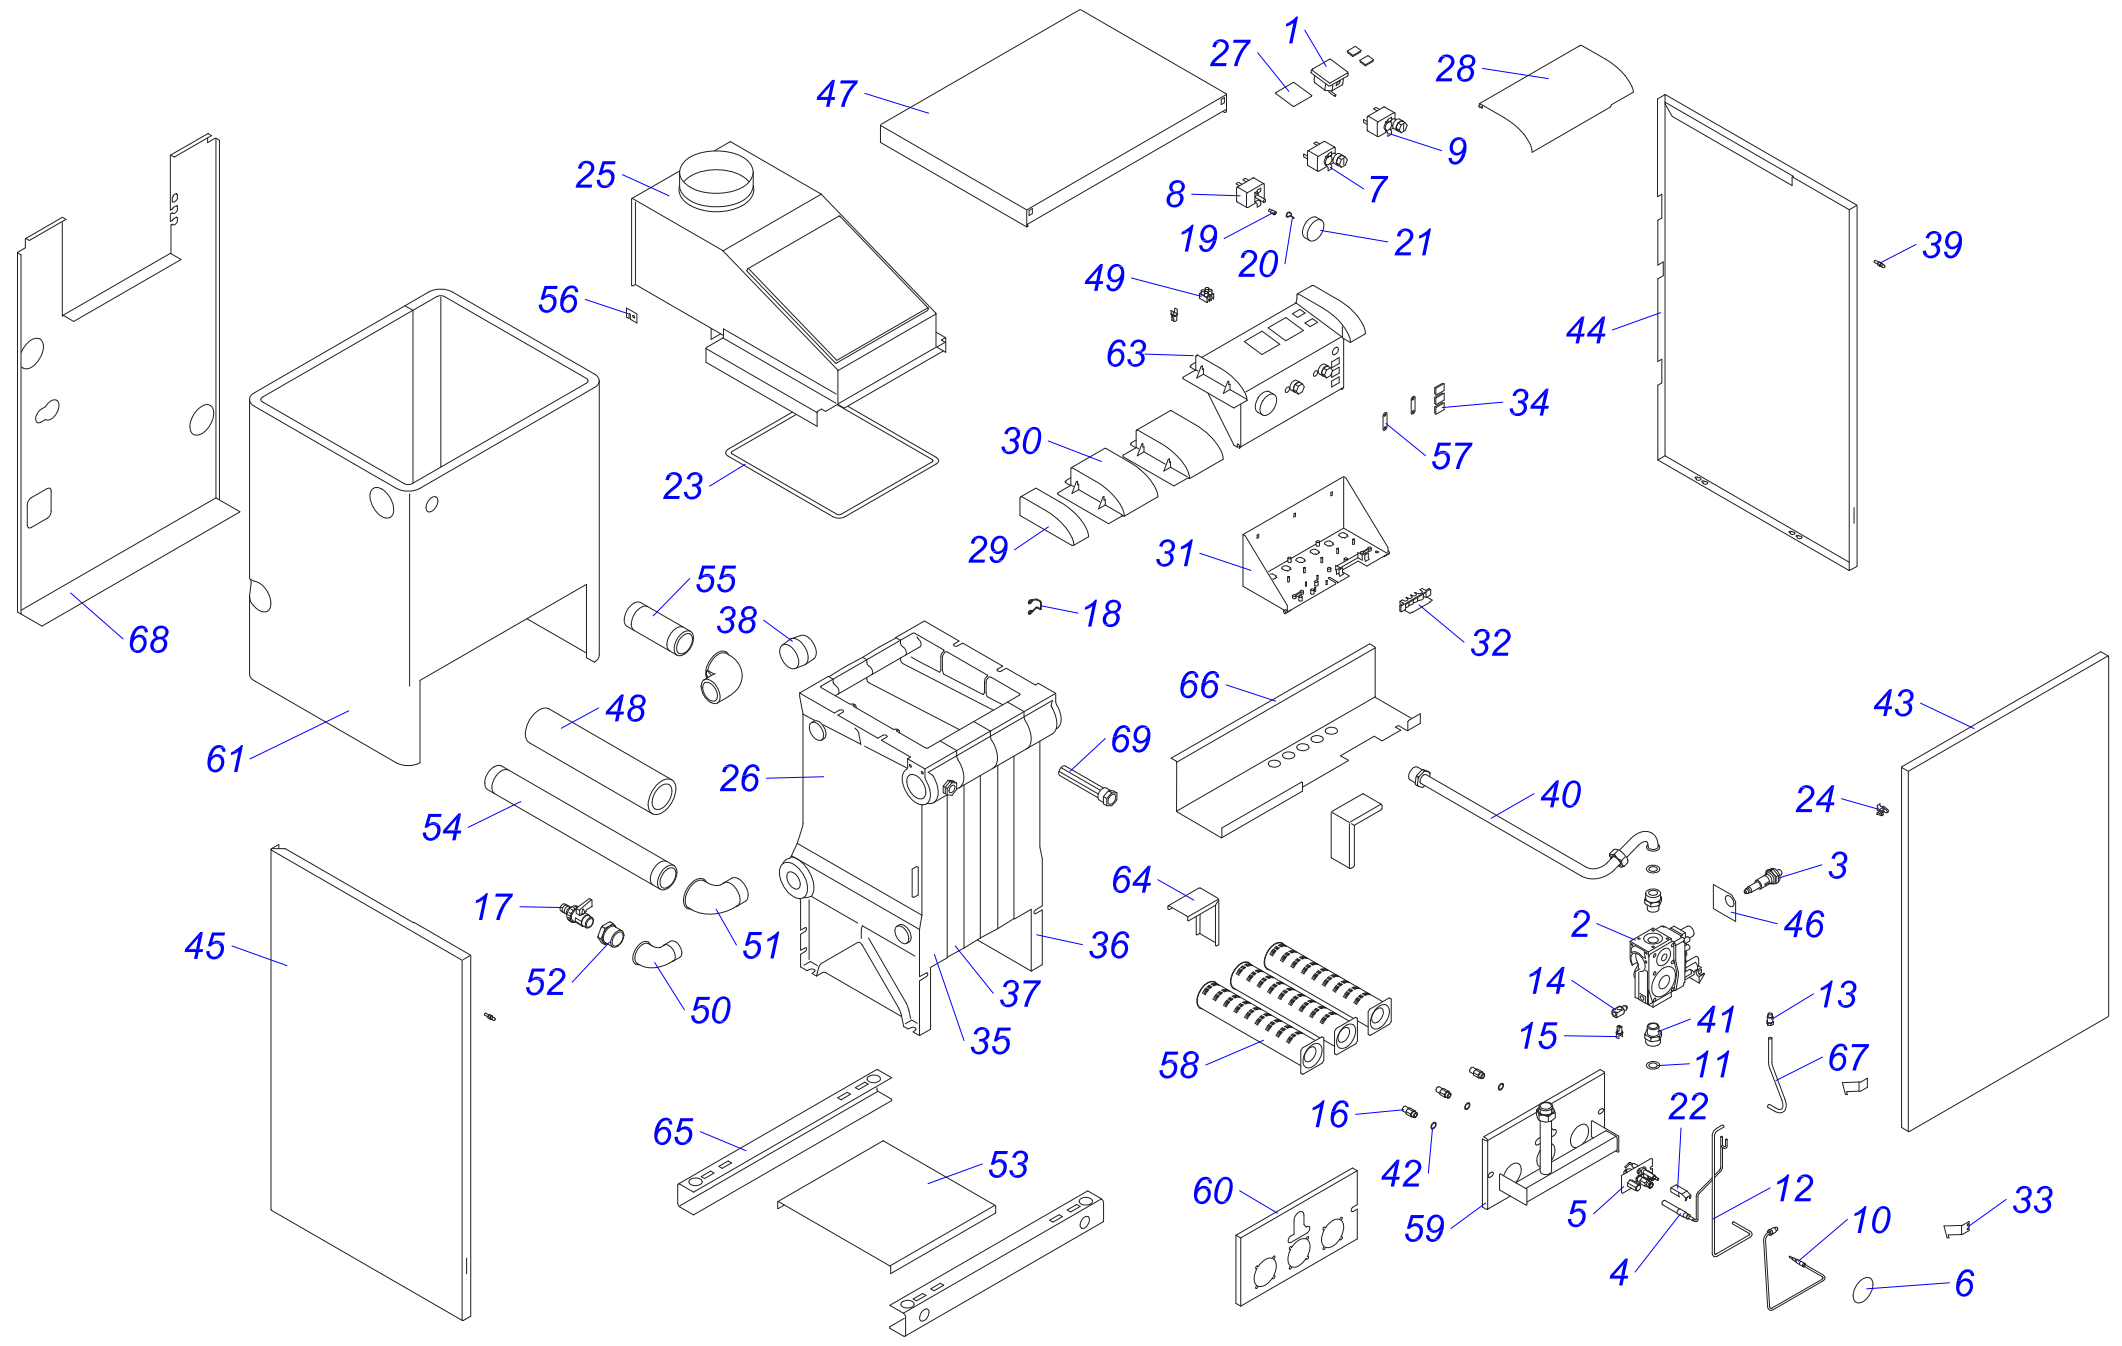

20,30,40,50 TLO 15

20,30,40,50 TLO 15