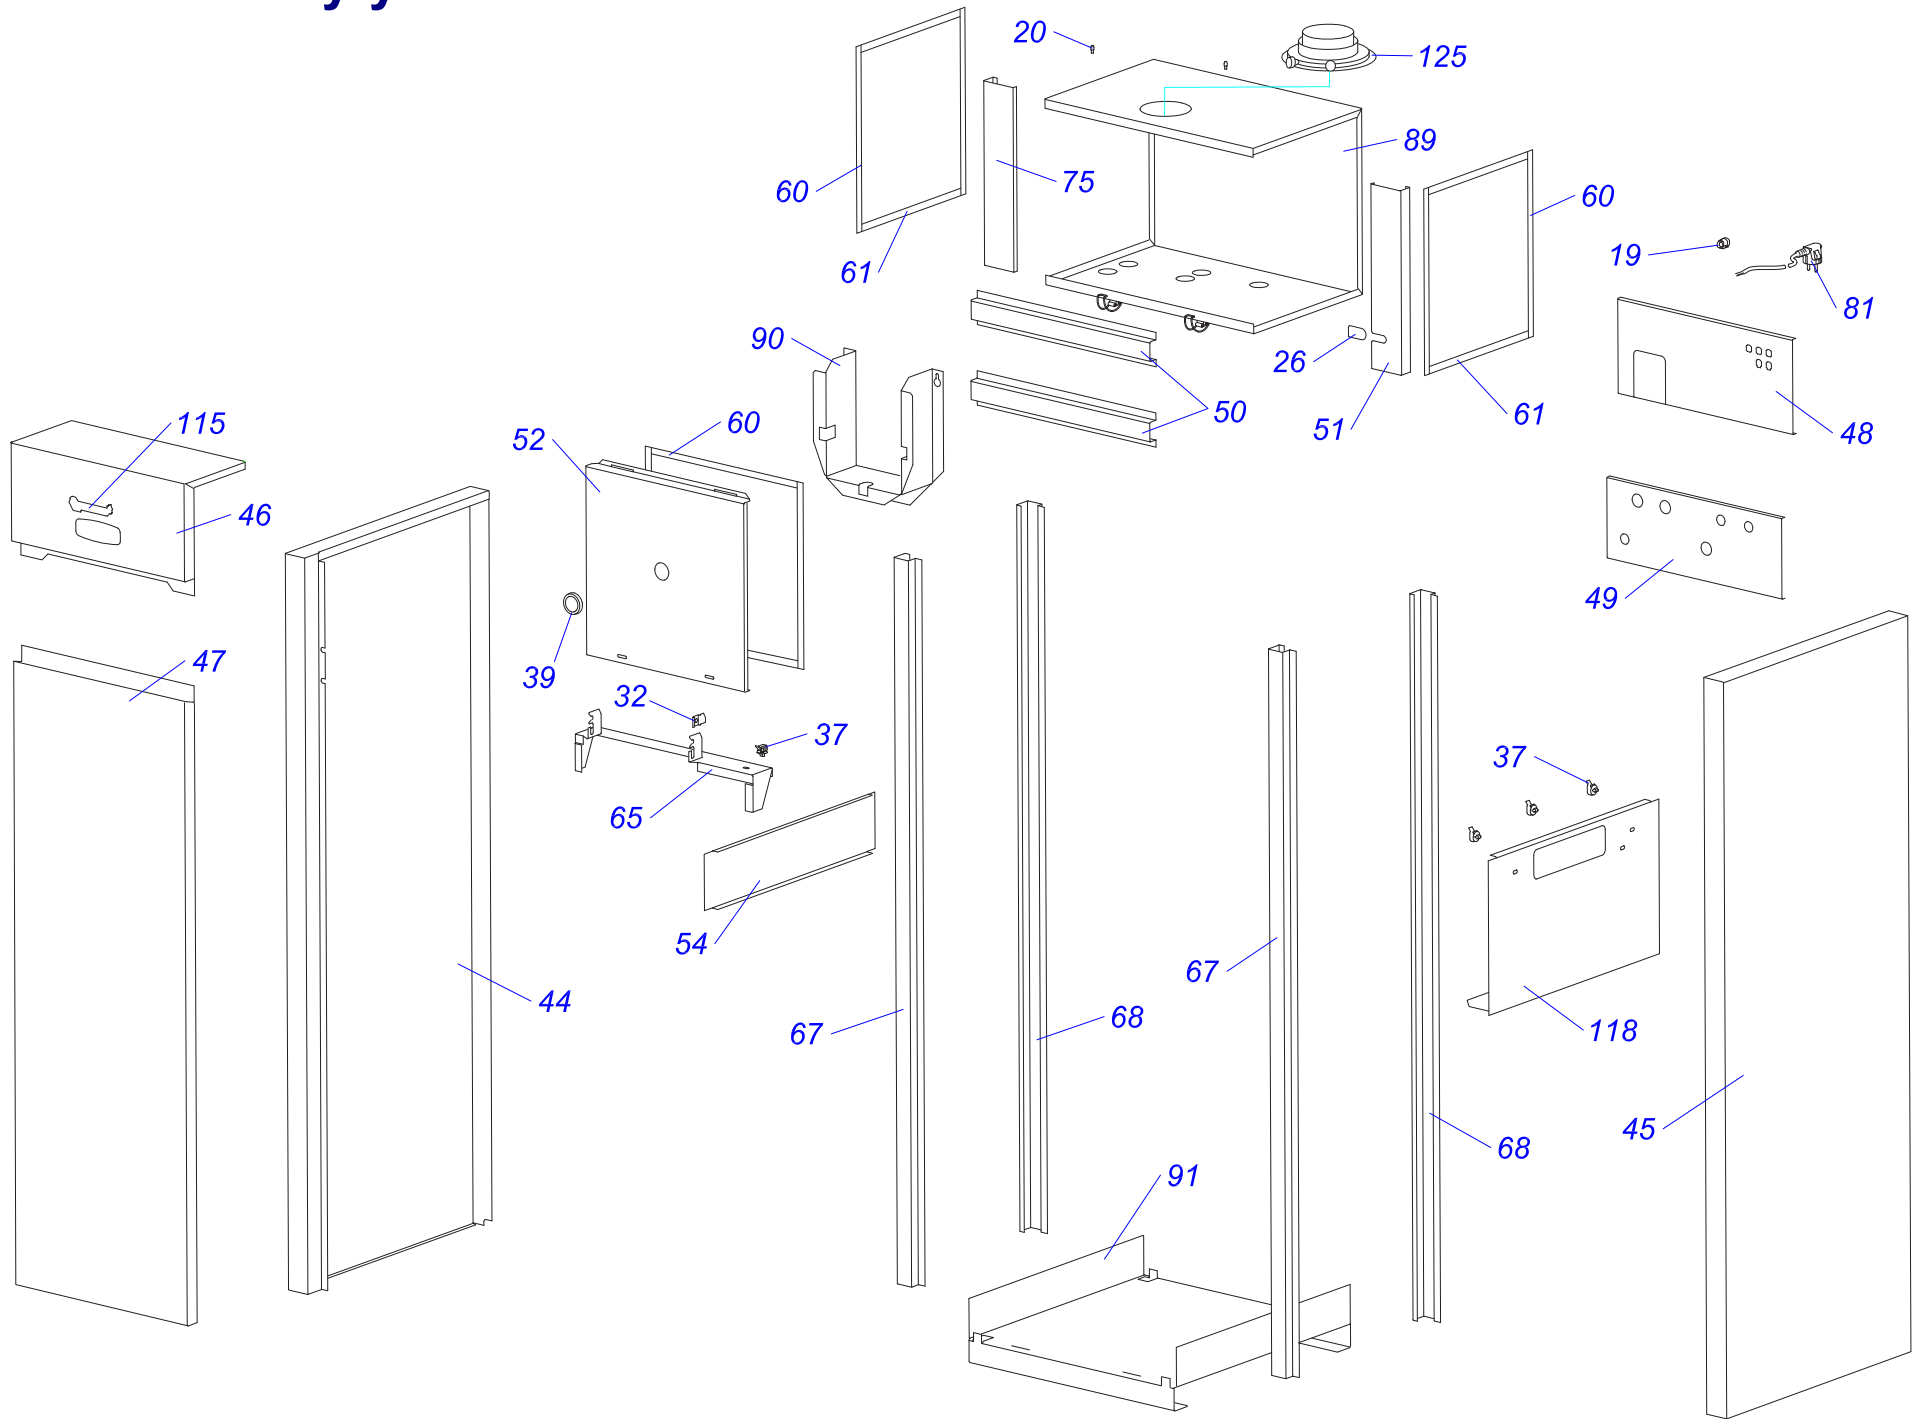

30 KKZ 10 Kryty

Конденсационные котлы