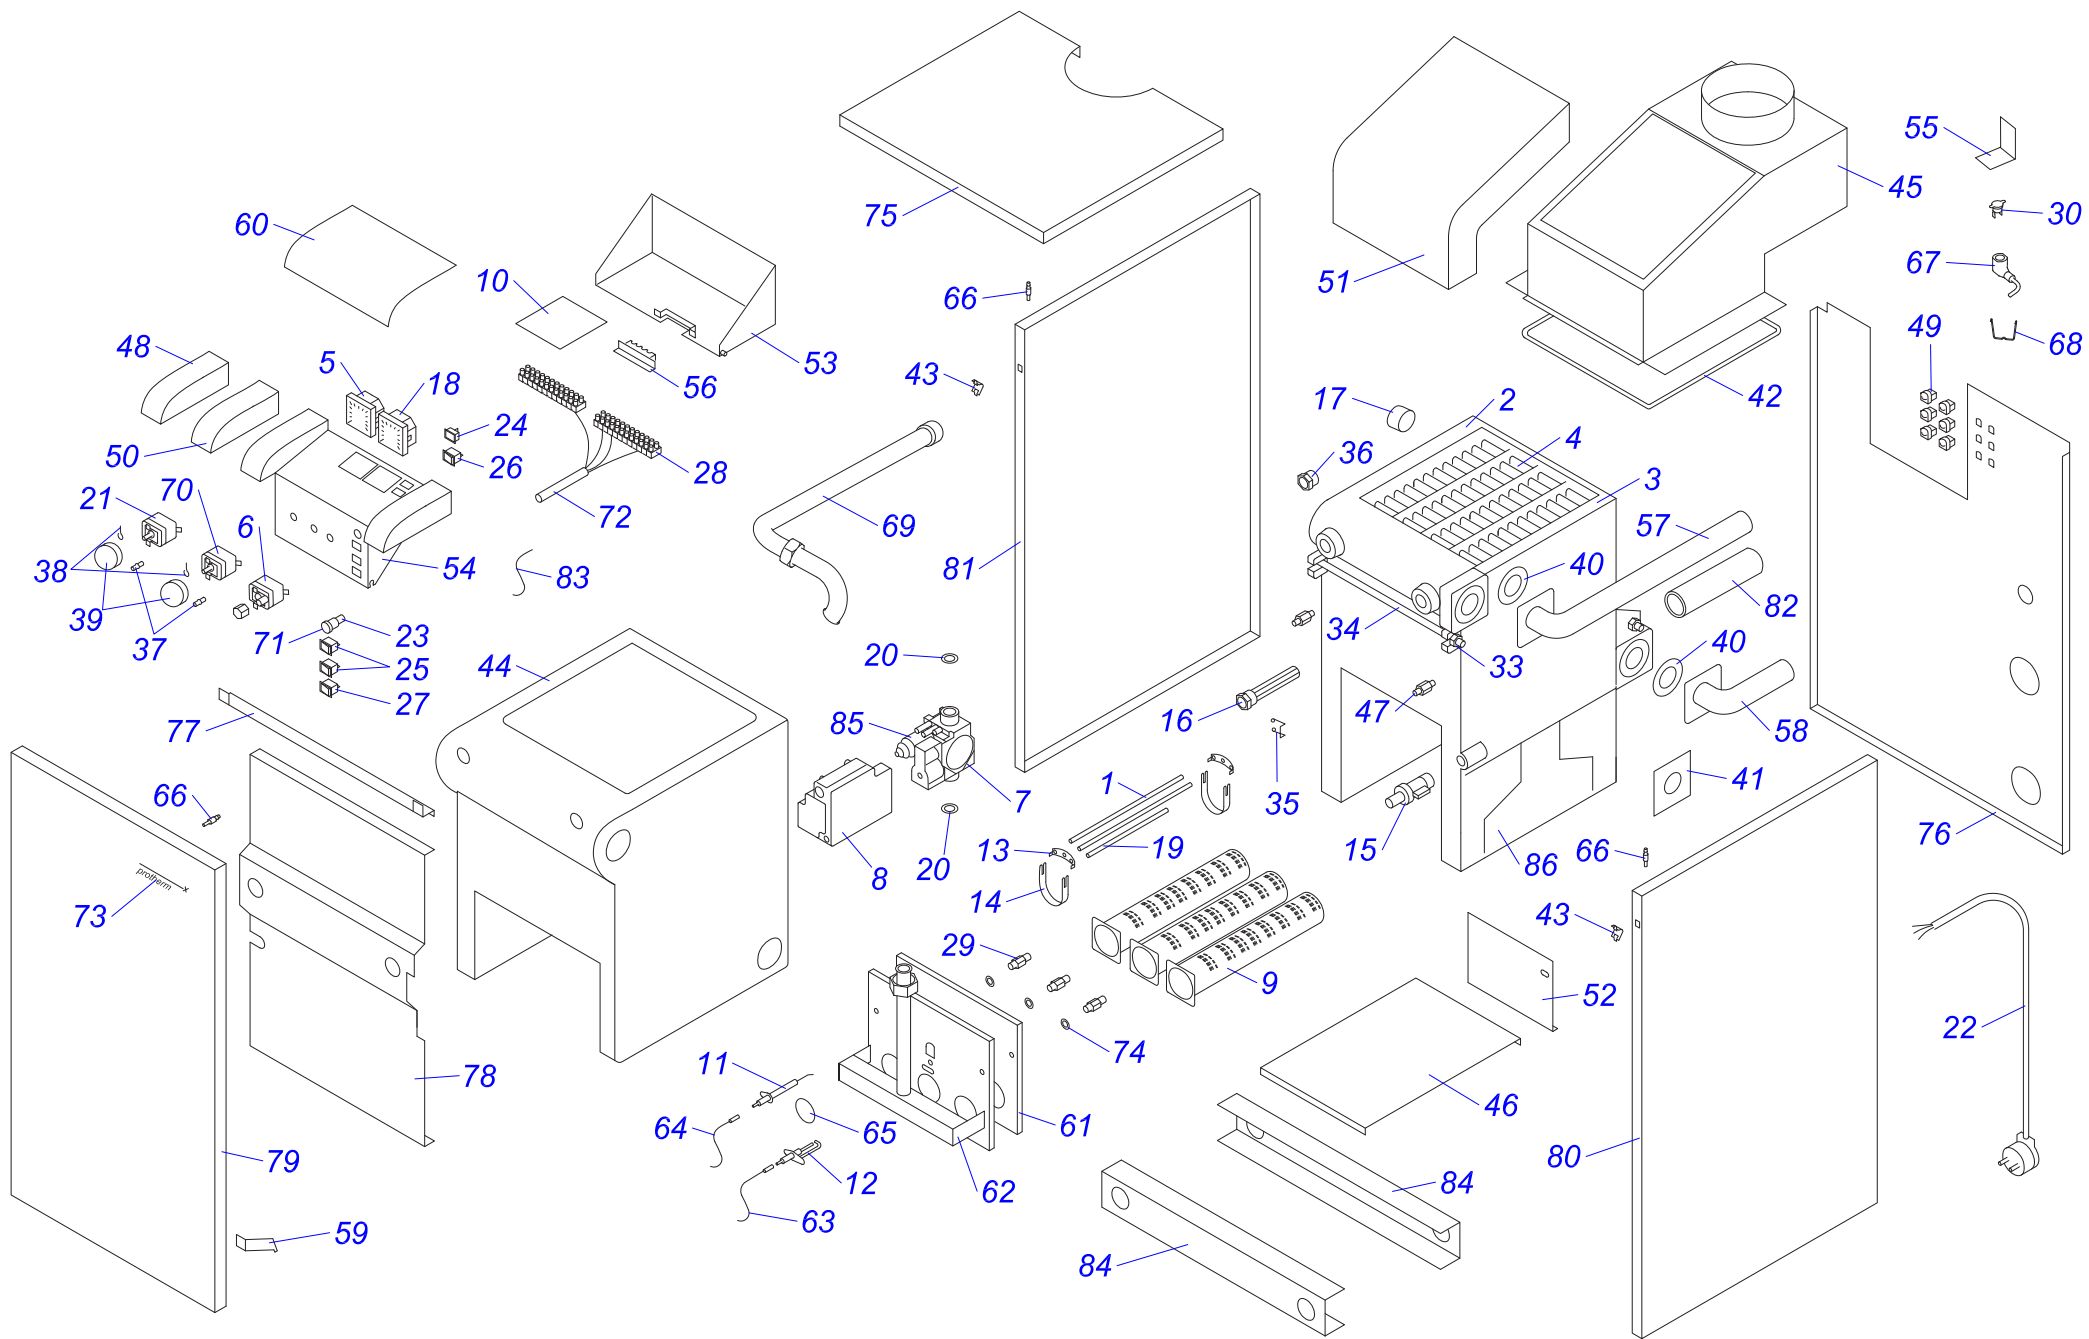

№	№ для заказа	Название	№	№ для заказа	Название	№	№ для заказа	Название	№	№ для заказа	Название	
1	0020025230	Автомат.розжига S4565(20,30)	33	0020033445	Ограничительная пружина	52	0020033866	Панель блока управлен. PLO,KLO13	67	0020034627	Рама (задн.) 50 кВт	
	0020025291	Электр.розжига 537 АБЦ (40,50,60)		0020033454	Ручки управления - D		0020033867	Панель блока управлен. KLO13		0020043552	Рама котла -Z 60KLOK13	
2	0020025237	Охлаждающий стержень (20,30)	35	0020033468	Прокладка 22x2,5	54	0020033872	Жгут проводов KLO13(20,30)	68	0020034628	Горелочные трубы 103.2571.00	
	0020025244	Газ.клаван VK4105G1005 (20,30)		0020033474	Прокладка 51x41x4		0020033953	Жгут проводов 40-60 KLO13		0020035283	Панель облицовки верх. 20KLO15	
3	0020025299	Клапан газовый 843(40,50)	37	0020033481	Уплотнительный шнур 15x2	55	0020033904	Крепление проводов	69	0020035267	Панель облицовки верх. 30Li v13	
	0020025290	Газовый клапан 840.038(60)		0020033527	Держатель термостата прод.сгор.		0020033907	Трубка котла (подача) - v13		0020035289	Панель облицовки верх. 40KLO15	
4	0020025279	Термометр	39	0020033554	Штырь М4	57	0020033908	Трубка котла (обратка) - v13	57	0020033908	Трубка котла (обратка) - v13	
5	0020025281	Термостат рабочий (ТУ)	40	0020033555	Зажим 16	58	0020033910	Фиксатор панели Л+П	58	0020033910	Фиксатор панели Л+П	
6	0020025285	Термостат рабочий 3-кон.	41	0020033736	Изоляция теплообмен. 20 v13	59	0020049375	Крышка декоративная (прозрачная)	70	0020049343	Панель облицовки (задн.) 20	
7	0020025286	Термостат аварийный (LY)		0020033737	Изоляция теплообмен. 30 v13		0020034033	Основание горелки - III 20KLO13		0020049344	Панель облицовки (задн.) 30	
8	0020033959	Теплообменник (3-секции)	0020033917	Изоляция теплообмен. 40 v13	0020034034	Основание горелки - III 30KLO13	0020049345	Панель облицовки (задн.) 40				
	0020034632	Теплообменник (4 секции)		0020033926		Изоляция теплообмен. 50 v13		0020033916	Основание горелки 40KLO13	0020049346	Панель облицовки (задн.) 50	
0020033960	Теплообменник (5-секц.)	0020033972	Изоляция теплообмен. 60KLO13	0020043538	Основание горелки 50KLO13	0020035294	Панель облиц. задн. 60KLO,PLO15					
	0020033961		Теплообменник (6-секц.)		0020033742		Провод V035I	0020033968	Основание горелки 60KLOK13	0020049353	Опора блока управ. 40кВт L (20,30,40)	
0020025295	Теплообменник BIASI	43	0020033752	Провод VN032 (20,30)	61	0020035304	Кожух перед.внутрен. 20KLO,PLO15	0020049354	Опора блока управления 50 кВт LI			
9	0020027505	Электрод для KLO	0020033995	Провод электрод. VN02€(40,50,60)		0020035305	Кожух перед.внутрен. 30KLO,PLO15		0020035296	Опора панели управл. 60KLO,PLO15		
10	0020027508	Электрод розжига ZE 588	44	0020033792	Стабилизатор тяги 20Li v13	0020033919	Кожух перед. (внутренний) 40Li v13	72	0020035591	Панель облицовки (бок.) P		
11	0020027525	Форсунка для горелки ПБ1,7мм		0020033795	Стабилизатор тяги 30Li v13	0020033925	Кожух перед. (внутренний) 50Li v13	73	0020035592	Панель облицовки (бок.) L		
0020033277	Форсунка для горелки 2,65мм	0020033920	Стабилизатор тяги 40Li v13	62	0020035295	Кожух перед. внутрен. 60KLO15	74	0020043190	Изоляция трубы котла 1"			
	0020027526		Держатель охлад.стержней(20,30)		0020033923	Стабилизатор тяги 50 Li v13		0020035586	Панель облицов.(перед.) 20 Li v13	75	0020043295	Панель стабил.тяги-20KLO,PLO
13	0020027527	Держатель охлад.стержней(20,30)	0020033970	Стабилизатор тяги 60KLOK13	0020035587	Панель облицов.(перед.) 30 Li v13	0020043296	Панель стабил.тяги -30KLO,PLO				
14	0020027543	Шаровый кран вып. 3/8"		45		0020033797		Отражатель 20 Li v.13	0020035588	Панель облицов.(перед.) 40KLO13	0020043568	Панель стабил.тяги 40KLO,PLO
15	0020027557	Гильза для 4 датчиков	0020033798		Отражатель 30 Li v.13	0020033924	Панель облицов.(перед.) 50 Li v13	0020033999	Панель стабил.тяги 50KLO,PLO			
16	0020027570	Манометр	0020033922	Отражатель 40 Li v13	0020035590		Панель облицов.(перед.) 60KLO13		76	0020043440	Трубка газовая Li v13(20,30)	
17	0020027661	Термостат биметал.обратимый 80°C	0020033927	Отражатель 50 Li v13	63	0020034018	Изоляция горелки LI 20	0020043540	Трубка газовая - 465мм(40,50,60)			
18	0020027665	Прокладка 24x15x2		0020033971		Отражатель (задний) 60KLOK13	0020034019		Изоляция горелки LI 30	77	0020043534	Этикетка PROTHERM 90мм
19	0020033175	Сетевой кабель	46	0020033830	Винт ограничительный М8	0020033963	Изоляция горелки 40KLOK13	78	0020025265	Чугунная секция - (левая)		
20	0020033179	Предохранитель Т1,6А 5x20	47	0020033834	Заглушка KLO,PLO13	0020033966	Изоляция горелки 50KLOK13	79	0020025266	Чугунная секция - (правая)		
21	0020033180	Держатель для предохранителя	48	0020033838	Переходник кабельный - пласт.	0020033969	Изоляция горелки 60KLOK13	80	0020025267	Чугунная секция - (средняя)		
22	0020033183	Сигнализатор красный	49	0020033844	Заглушка KLO,PLO13	64	0020035252	Прокладка 14x10x1 Cu-плоск(20,30)	81	0020033355	Шпилька соединит. М10x240-3звен