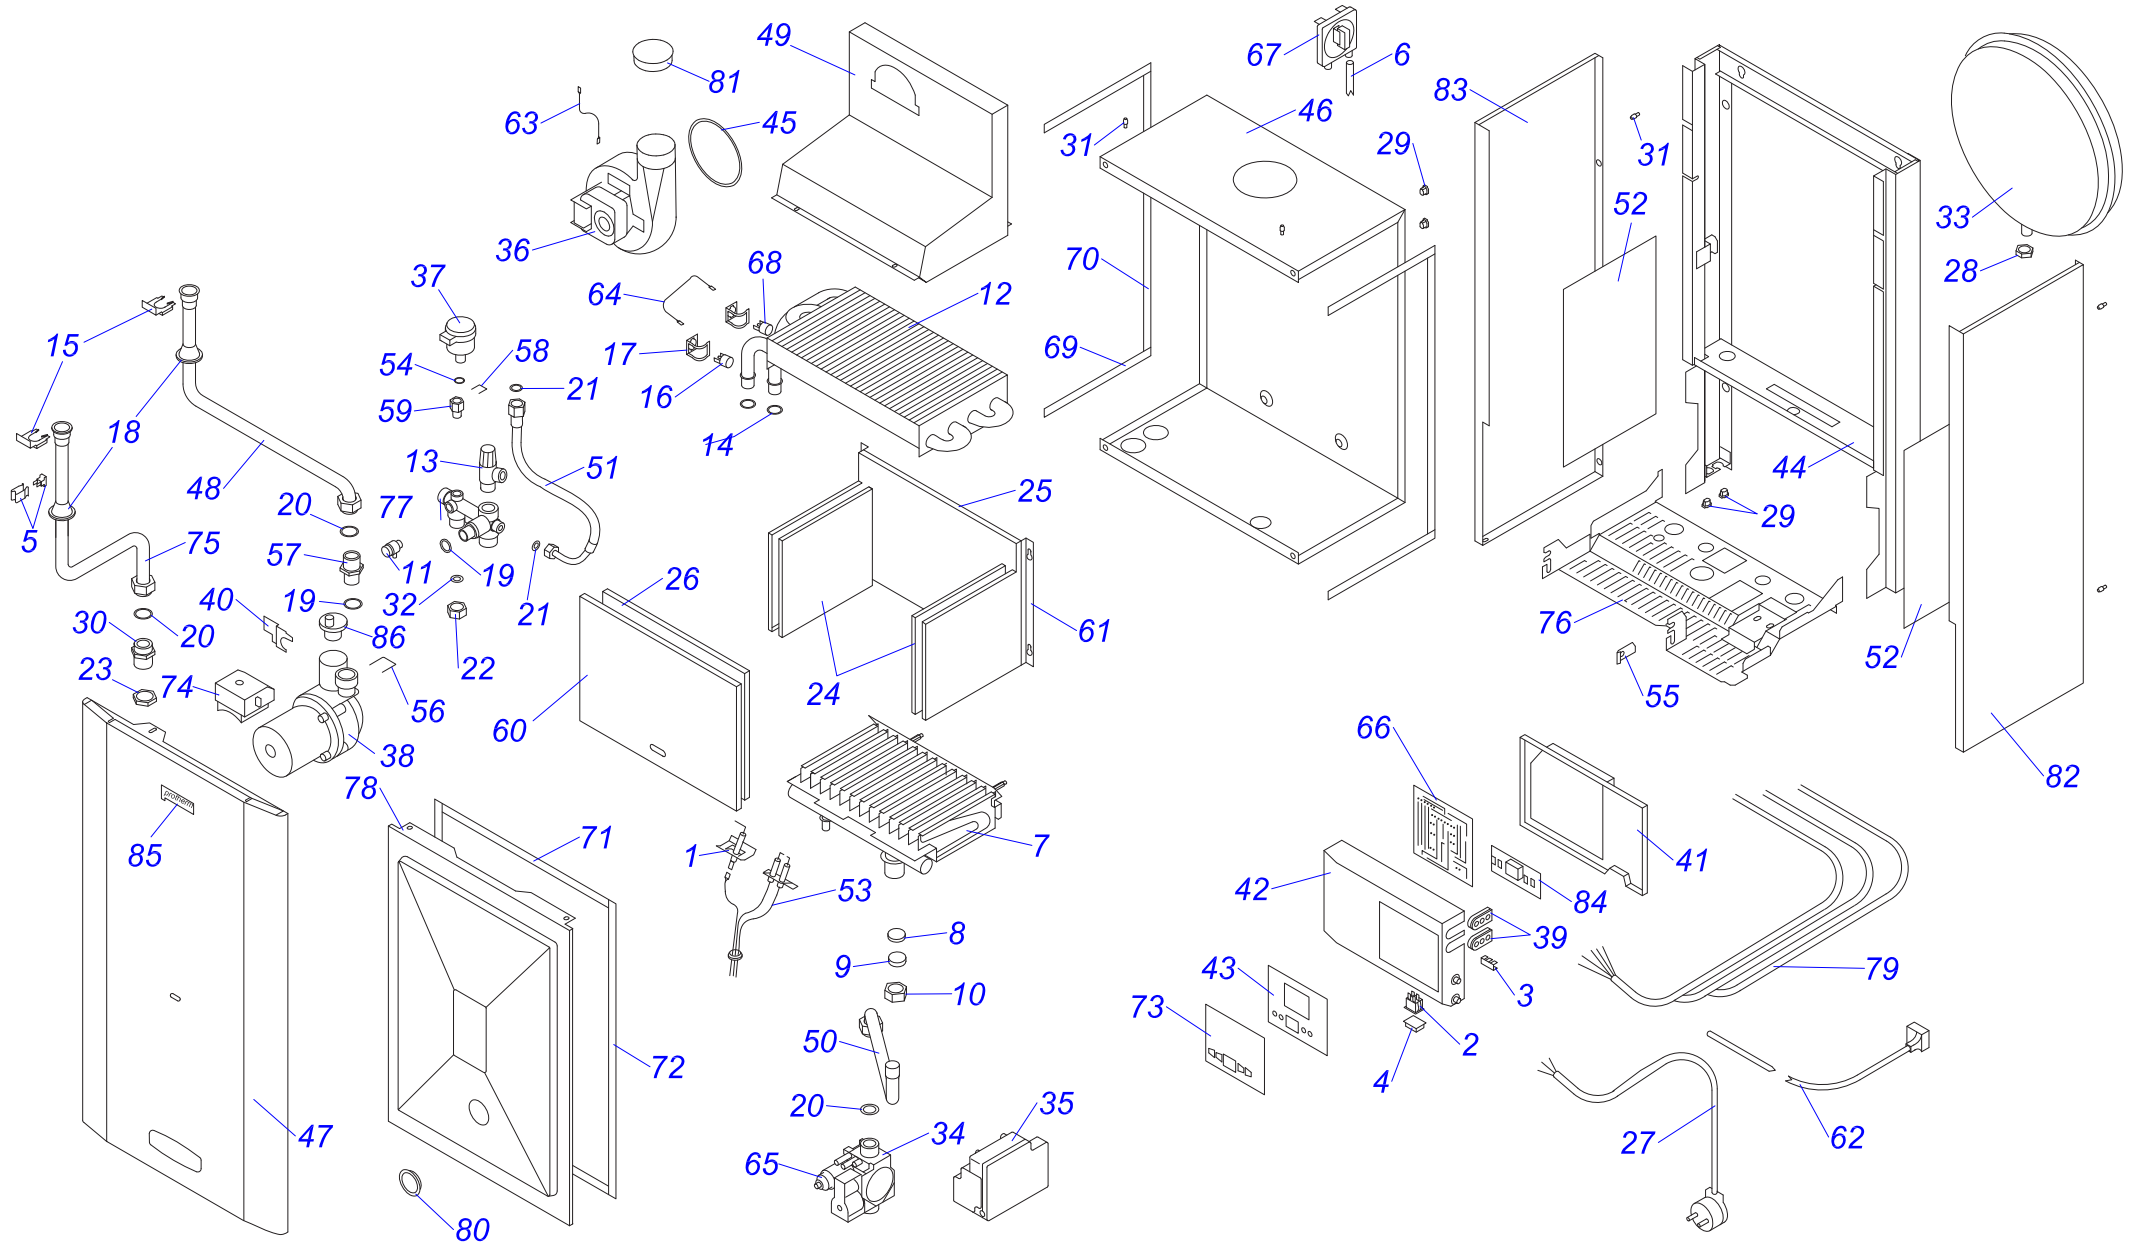

24 KTO 15

24 КТОР 15

№	№ для заказа	Название	№	№ для заказа	Название	№	№ для заказа	Название
1	0020027507	Электрод ионизационный	30	0020033854	Фитинг 3/4"	59	0020034123	Фитинг датчика давления
2	0020033233	Выключатель сетевой	31	0020033921	Ограничитель	60	0020034124	Панель камеры сгор.(перед.) J
3	0020033239	Электрический разъем - 6,3мм	32	0020033932	Прокладка 18x10x2	61	0020034125	Основание камеры сгорания J
4	0020033241	Защитный кожух выключателя	33	0020025298	Расширительный бак 5L	62	0020027600	Кабель Z 024
5	0020025235	Датчик 18мм	34	0020023213	Газовый клапан SIT 845	63	0020034152	Провод Q 211
6	0020033263	Шланг силиконовый к маностату	35	0020023214	Электр.розжига(турбо)537ABC	64	0020034154	Провод Q 234
7	0020035508	Горелка	36	0020023215	Вентилятор GR01085	65	0020027645	Электрокоробка насоса WILLO.
8	0020035602	Прокладка D20x24x4 для горел.SD	37	0020023216	Датчик давления	66	0020025309	Панель 24 КХО
9	0020043206	Зажимное кольцо для горелки SD	38	0020023217	Насос 15.5-1	67	0020027605	Маностат воздуха C6065 FH1516B
10	0020035601	Гайка перекидная для горелки SD	39	0020034087	Ввод проводов	68	0020034641	Термостат бим.обратим.120°C
11	0020034971	Клапан выпускной 1/4"-II	40	0020034088	Зажим насоса	69	0020034654	Уплотнитель самокл.5x15x218
12	0020025264	Теплообменник SD	41	0020034089	Панель блока управ.(задн.)J	70	0020034655	Уплотнитель самокл.5x15x488
13	0020025271	Предохран.клап.3000кПа1/2"-1/2"-вн	42	0020034090	Панель блока управления	71	0020086931	Изоляция перед.,самокл.
14	0020043217	Прокладка для тепл-ка SD	43	0020034091	Панель	72	0020086931	Изоляция перед.,самокл.
15	0020033344	Зажим	44	0020035308	Рама котла J3, белая	73	0020034664	Панель-VXV
16	0020027575	Термостат биметал.аварий.105°C	45	0020034094	Прокладка вентилятора	74	0020027678	Катушка для 840,843,845
17	0020033456	Зажим термостата II	46	0020034095	Основание турбокамеры J	75	0020034675	Трубка котла (подача) J-24 КХО
18	0020033462	Прокладка I326 д.14мм	47	0020035343	Панель облицов.перед.J,белая	76	0020043727	Опора гидроблока J-24КХО
19	0020033467	Прокладка 18,3,5	48	0020034100	Трубка котла (обратка)	77	0020034676	Гидроблок 24КХО15
20	0020027665	Прокладка 24x15x2	49	0020034101	Сборник продуктов сгорания J	78	0020034686	Панель турбокамеры (перед.) E
21	0020033473	Прокладка 15x8x2	50	0020034102	Трубка газовая J	79	0020034688	Жгут проводов 24КТО15
22	0020035606	Заглушка 1/2"-v.12	51	0020034104	Шланг бронир.3/8"-3/8"кол.-0,3м	80	0020034697	Смотровой глазок
23	0020033624	Гайка 3/4" MS	52	0020034106	Фольга-отражатель - II	81	0020034701	Дроссельная шайба D 43
24	0020033524	Изоляция камеры сгор.SK184x168	53	0020027596	Жгут проводов Q200	82	0020035271	Панель облицовки бок-п. J16
25	0020033525	Изоляция камеры сгор.SK320x217	54	0020034114	Прокладка 14x9.5x2.5	83	0020035272	Панель облицовки бок-л. J16
26	0020033584	Изоляция горелки 300x217	55	0020034119	Зажим блока управления	84	0020027636	Плата дисплея PL15
27	0020033588	Сетевой кабель Q009 KJ	56	0020034120	Зажим	85	0020043717	Этикетка Panther
28	0020033836	Гайка 3/8"	57	0020034121	Фитинг	86	0020035044	Клапан воздухоотводчика
29	0020033838	Переходник кабельный,пласт.	58	0020034122	Зажим датчика давления