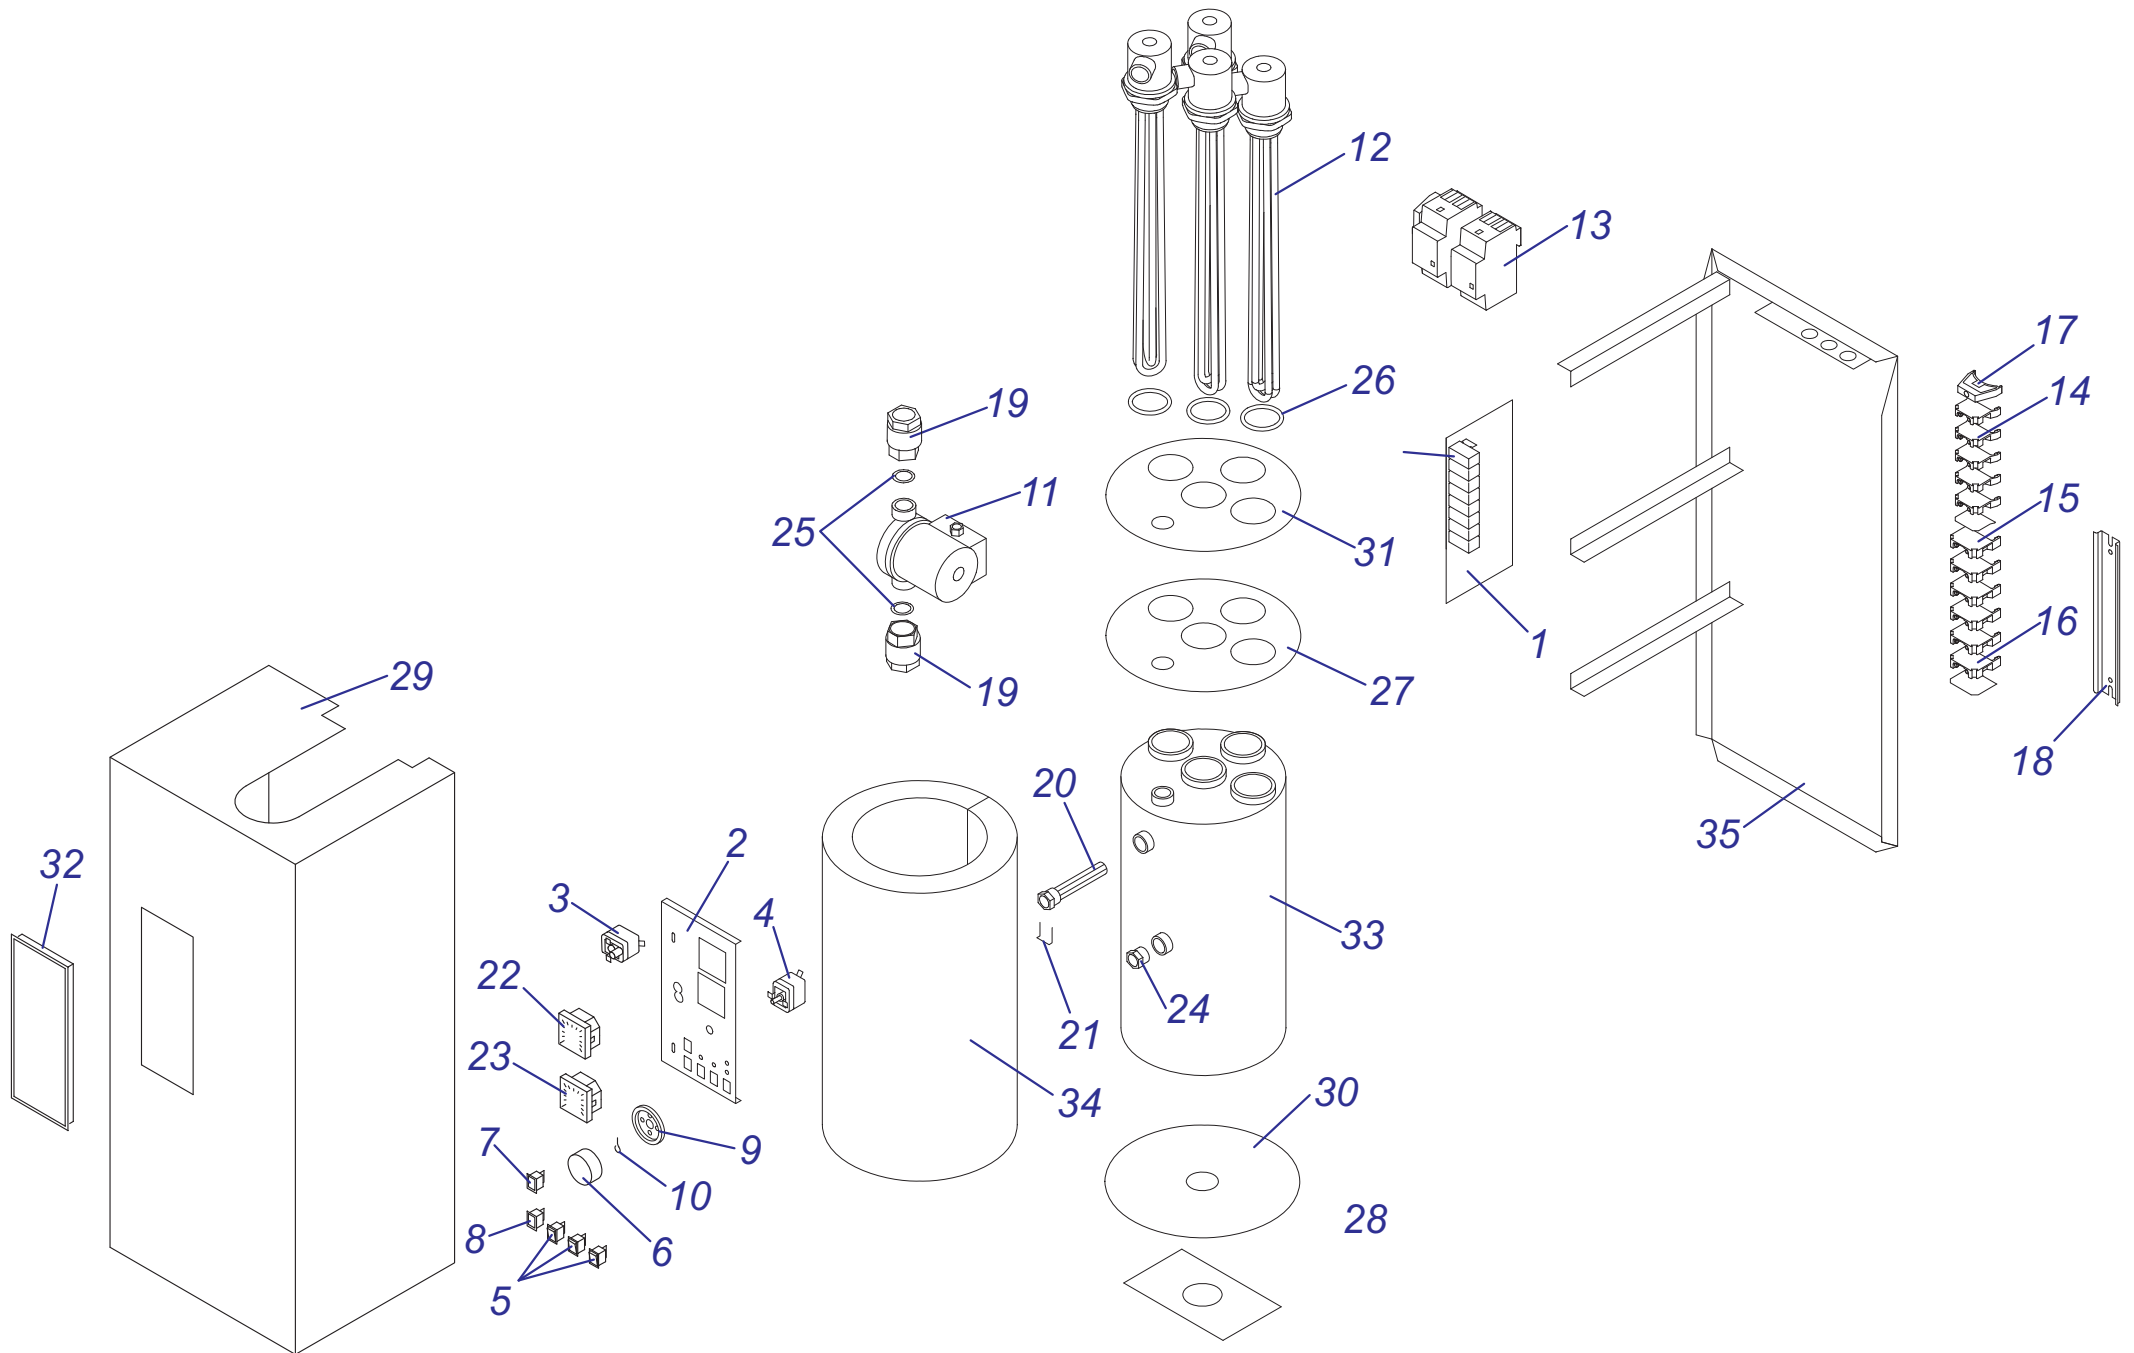

24 D 10 9,12,15,18,21,24 K 10

№	№ для заказа	Название	№	№ для заказа	Название	№	№ для заказа	Название
1	0020033142	Плата управления 3 - 6 кВт	10	0020033445	Ограничительная пружина	23	0020043224	Термометр WIKA
	0020027487	Плата управления 9 - 12 кВт	11	0020025205	Насос UPS 15-60,130 Грундфос	24	0020033439	Заглушка 1/2" 12mmdr
	0020025200	Плата управления 15 - 18 кВт	12	0020027640	Тэн NM 3кВт	25	0020033470	Прокладка 27x18x3 Gu
	0020033143	Плата управления 15 - 18 Д		0020027641	Тэн NM 6кВт	26	0020033477	Прокладка 60x48x2 IT200
	0020025201	Плата управления 21 - 24 кВт	13	0020025215	Контактор Eb.ISCH 24A (AC-1)	27	0020043193	Сибрал 25/100
	0020027488	Плата управления 21 - 24 Д	14	0020034809	Зажим VK3 2,5/5 - (серый)	28	0020027510	Реле Eberle 410 16A 48 В
2	0020043239	Панель управления	15	0020034806	Зажим VK3 10/10 - (серый)	29	0020033799	Панель облицовки (перед.)
3	0020025286	Термостат аварийный (LY)	16	0020043204	Клеммник RSDPS-30	30	0020043459	Крышка теплообмен. (нижн.)
4	0020025281	Термостат рабочий (TY)	17	0020033261	Держатель РСД 88	31	0020043460	Крышка теплообмен. (верх.)(9-18)
5	0020033227	Выключатель	18	0020043205	Планка DIN TS 35		0020043461	Крышка теплообмен.(верх.)40 Li
6	0020033454	Ручки управления - D	19	0020043213	Резьбовое соединение 1"-331	32	0020033840	Рамка 257x97пласт.(EL,B100,NL)
7	0020033184	Сигнализатор прозрач.Н858НВ	20	0020027662	Гильза для 3 датчиков	33	0020033858	Теплообменник 21-24 - лак
8	0020033182	Сигнализатор оранжевый	21	0020033365	Зажим	34	0020043491	Изоляция NOBASIL 930x520
9	0020033438	Подложка	22	0020027570	Манометр	35	0020033903	Рама котла