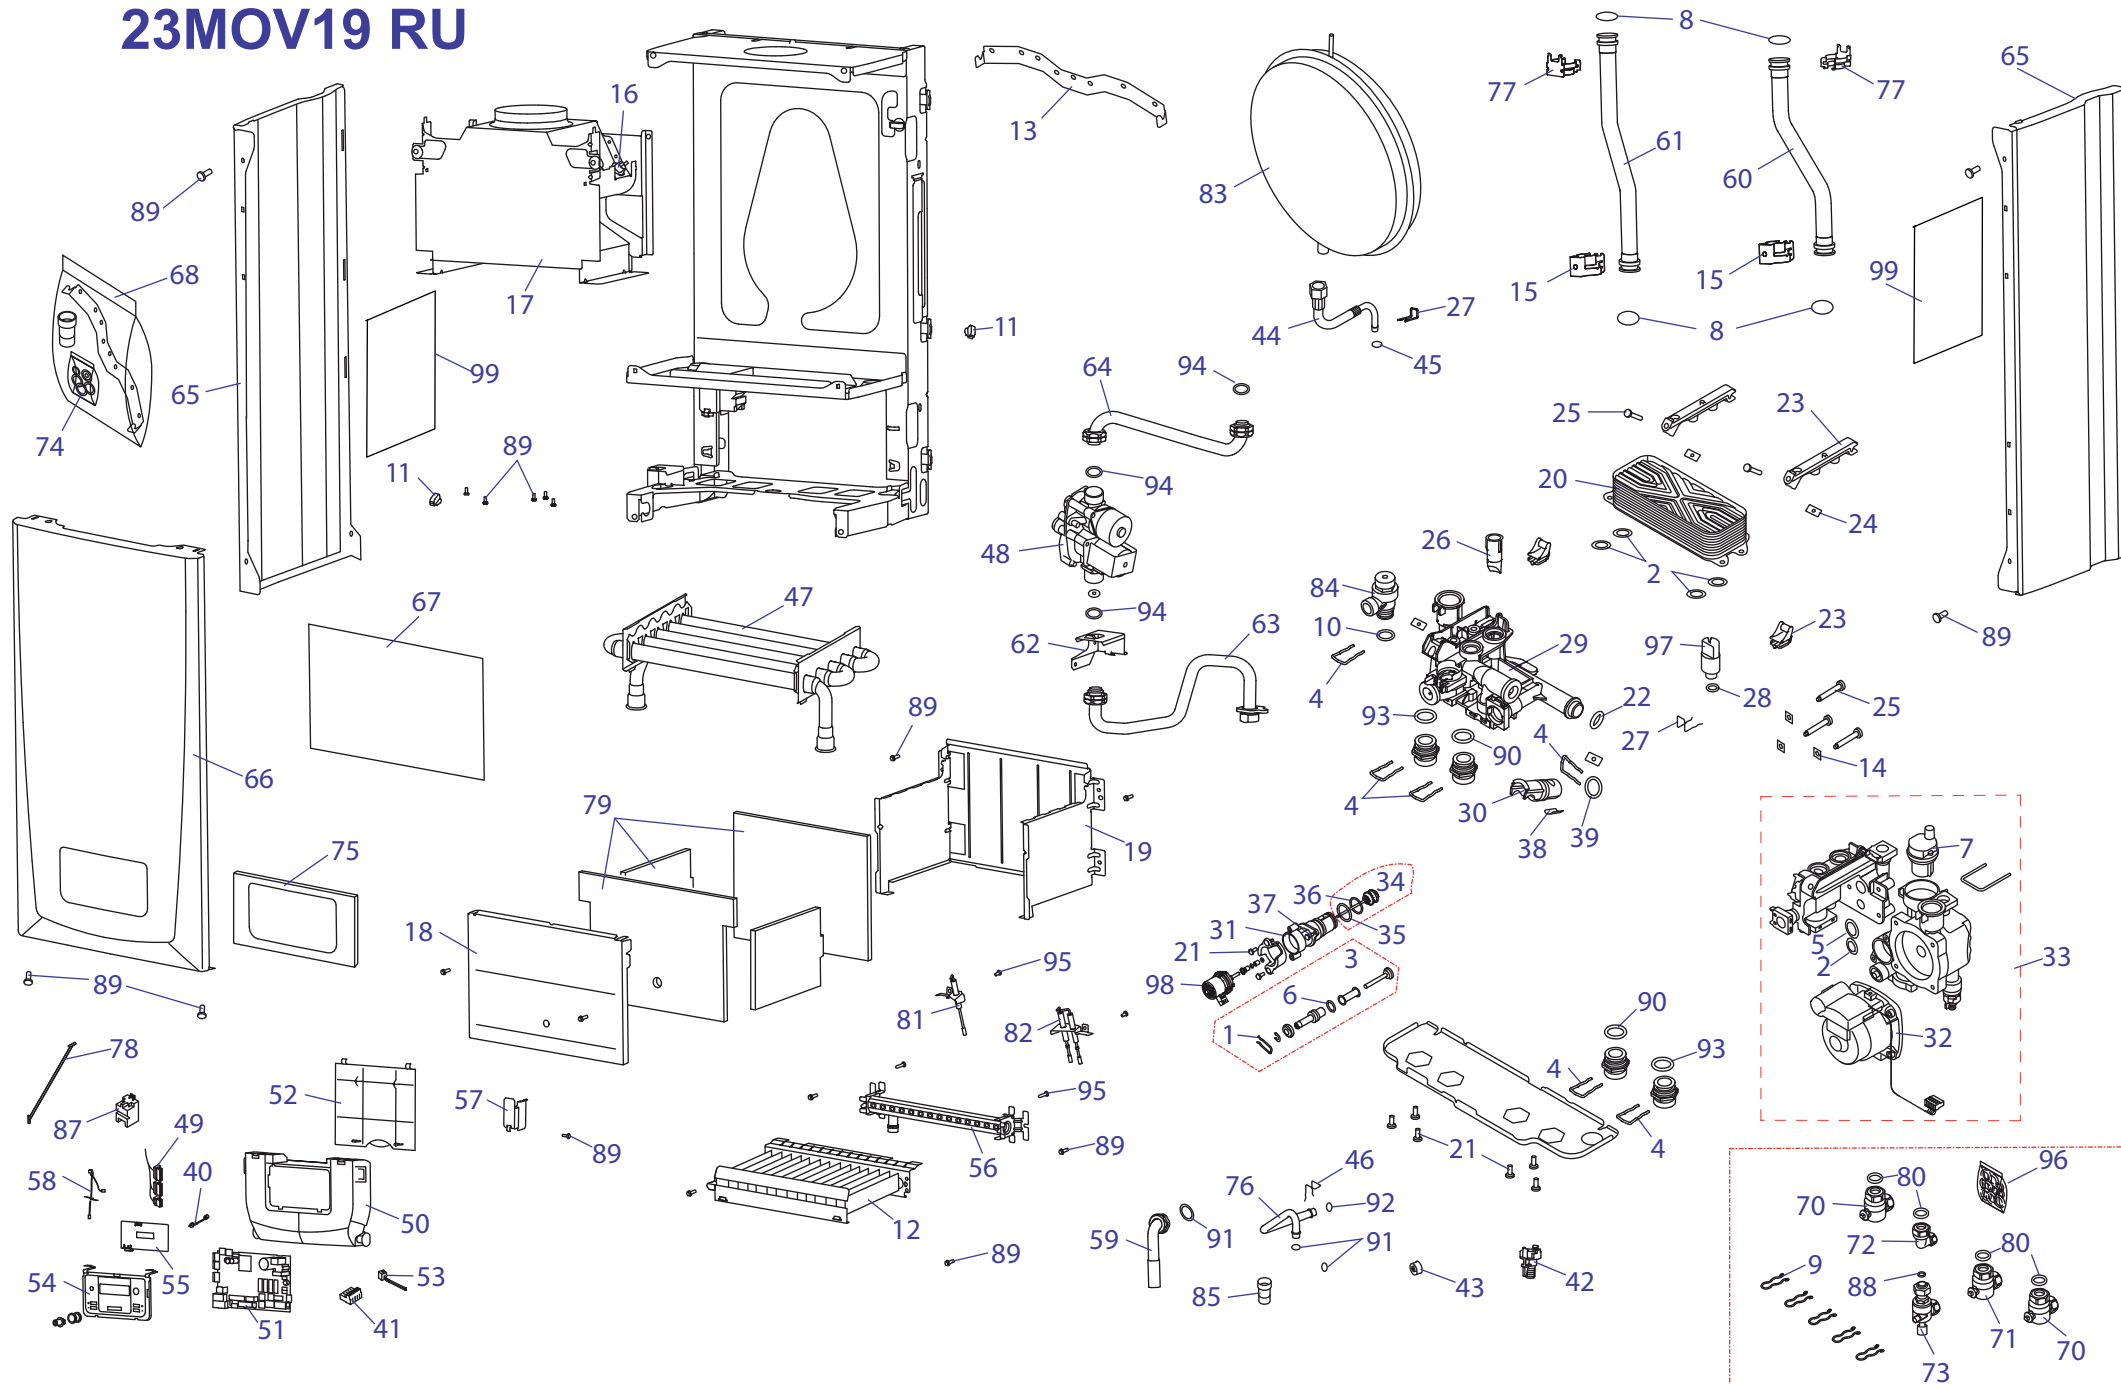

23MOV19 RU

№	№ для заказа	Название	№	№ для заказа	Название	№	№ для заказа	Название
1	0020014164	Зажим (10)	34	0020097222	Шток	67	0020097995	Фольга-отражатель
2	0020014166	Прокладка 22,2	35	0020097224	Прокладка	68	0020097996	Установочный комплект
3	0020014169	Регулировочный винт бай-пасса	36	0020097226	Прокладка 22*2	70	0020098498	Отсечной кран (отопление)
4	0020014176	Зажим D18/20	37	0020097228	Винты	71	0020098499	Отсечной кран (ХВС)
5	0020014182	Прокладка	38	0020097233	Фильтр для аквасенсора	72	0020098500	Фитинг (ГВС)
6	0020014195	Прокладка (x10)	39	0020097234	Прокладка	73	0020098501	Кран газовый
7	0020018569	Воздухоотводчик	40	0020097297	Жгут проводов	74	0020098502	Шайбы
8	0020020741	Прокладка	41	0020097304	Клеммная колодка	75	0020101506	Прокладка
9	0020026410	Зажим	42	0020097336	Сливной вентиль	76	0020101510	Шланг бронированный
10	0020027470	Прокладка	43	0020097954	Обратный клапан OF15	77	0020101525	Датчик NTC+крепеж
11	0020034693	Зажим кабельный 057656	44	0020097955	Шланг бронированный	78	2000801874	Ограничитель
12	0020035604	Горелка-U	45	0020097956	Прокладка 2,4x9,6	79	2000801882	Изоляция
13	0020036182	Крепежная планка	46	0020097957	Зажим Ø13.5	80	2000801883	Прокладка (PK10)
14	0020038229	Гайка	47	0020097958	Теплообменник 25 kW	81	2000801887	Электрод ионизационный
15	0020040035	Зажим	48	0020049296	Газовый клапан, GASTEP 4	82	2000801888	Электрод розжига
16	0020049261	Термостат продуктов сгор.65+3°C	49	0020097960	Жгут проводов P2NC-25-C	83	2000801894	Расширительный бак 5 л.
17	0020049284	Стабилизатор тяги 24kW v.18	50	0020097961	Панель блока управления (передн.) 12,23,25KW	84	2000801904	Клапан предохранительный
18	0020049286	Панель камеры сгорания (перед.) 24kW	51	0020097962	Плата управления	85	2000801905	Насадка на клапан
19	0020049305	Корпус камеры сгорания 24kW	52	0020097963	Панель блока управления (задн.)	87	2000801936	Трансформатор розжига Z162/12
20	0020059452	Вторичный теплообменник	53	0020097978	Жгут проводов	88	2000801942	Прокладка
21	0020097185	Шурупы	54	0020097979	Лицевая панель	89	2000801946	Винт 4,2x13,5mm
22	0020097187	Прокладка 19,5x5	55	0020097980	Плата дисплея	90	2000801948	Прокладка 18mm
23	0020097189	Крепеж вторичного теплообменника	56	0020097982	Рампа горелки	91	2000801950	Прокладка 10mm
24	0020097191	Гайка M5-22x12x4	57	0020097983	Кронштейн	92	2000801953	Прокладка 13mm
25	0020097193	Шуруп M5*33	58	0020097984	Жгут проводов P2NC	93	2000801956	Прокладка 20mm
26	0020097195	Фильтр	59	0020097985	Гидравлическая трубка	94	2000801958	Прокладка 1/2 (PK100)
27	0020097197	Зажим	60	0020097986	Трубка котла (обратка)	95	2000801960	Винт M4-8 AF
28	0020097203	Прокладка 2,4*9,6	61	0020097987	Трубка котла (подача)	96	2000802491	Прокладки
29	0020097205	Гидроблок (подача)	62	0020097988	Кронштейн для газ. Арматуры	97	A000024135	Датчик давления
30	0020097207	Аквасенсор	63	0020097989	Трубка газовая	98	A000035133	Двигатель 3-х ходового клапана
31	0020097214	3-х ходовой клапан в сборе	64	0020097990	Трубка газовая	99	0020034106	Рефлексная пленка
32	0020097216	Двигатель насоса 1000L/H	65	0020094640	Панель облицовки (бок.)			
33	0020097218	Корпус насоса	66	0020094081	Панель облицовки (перед.)