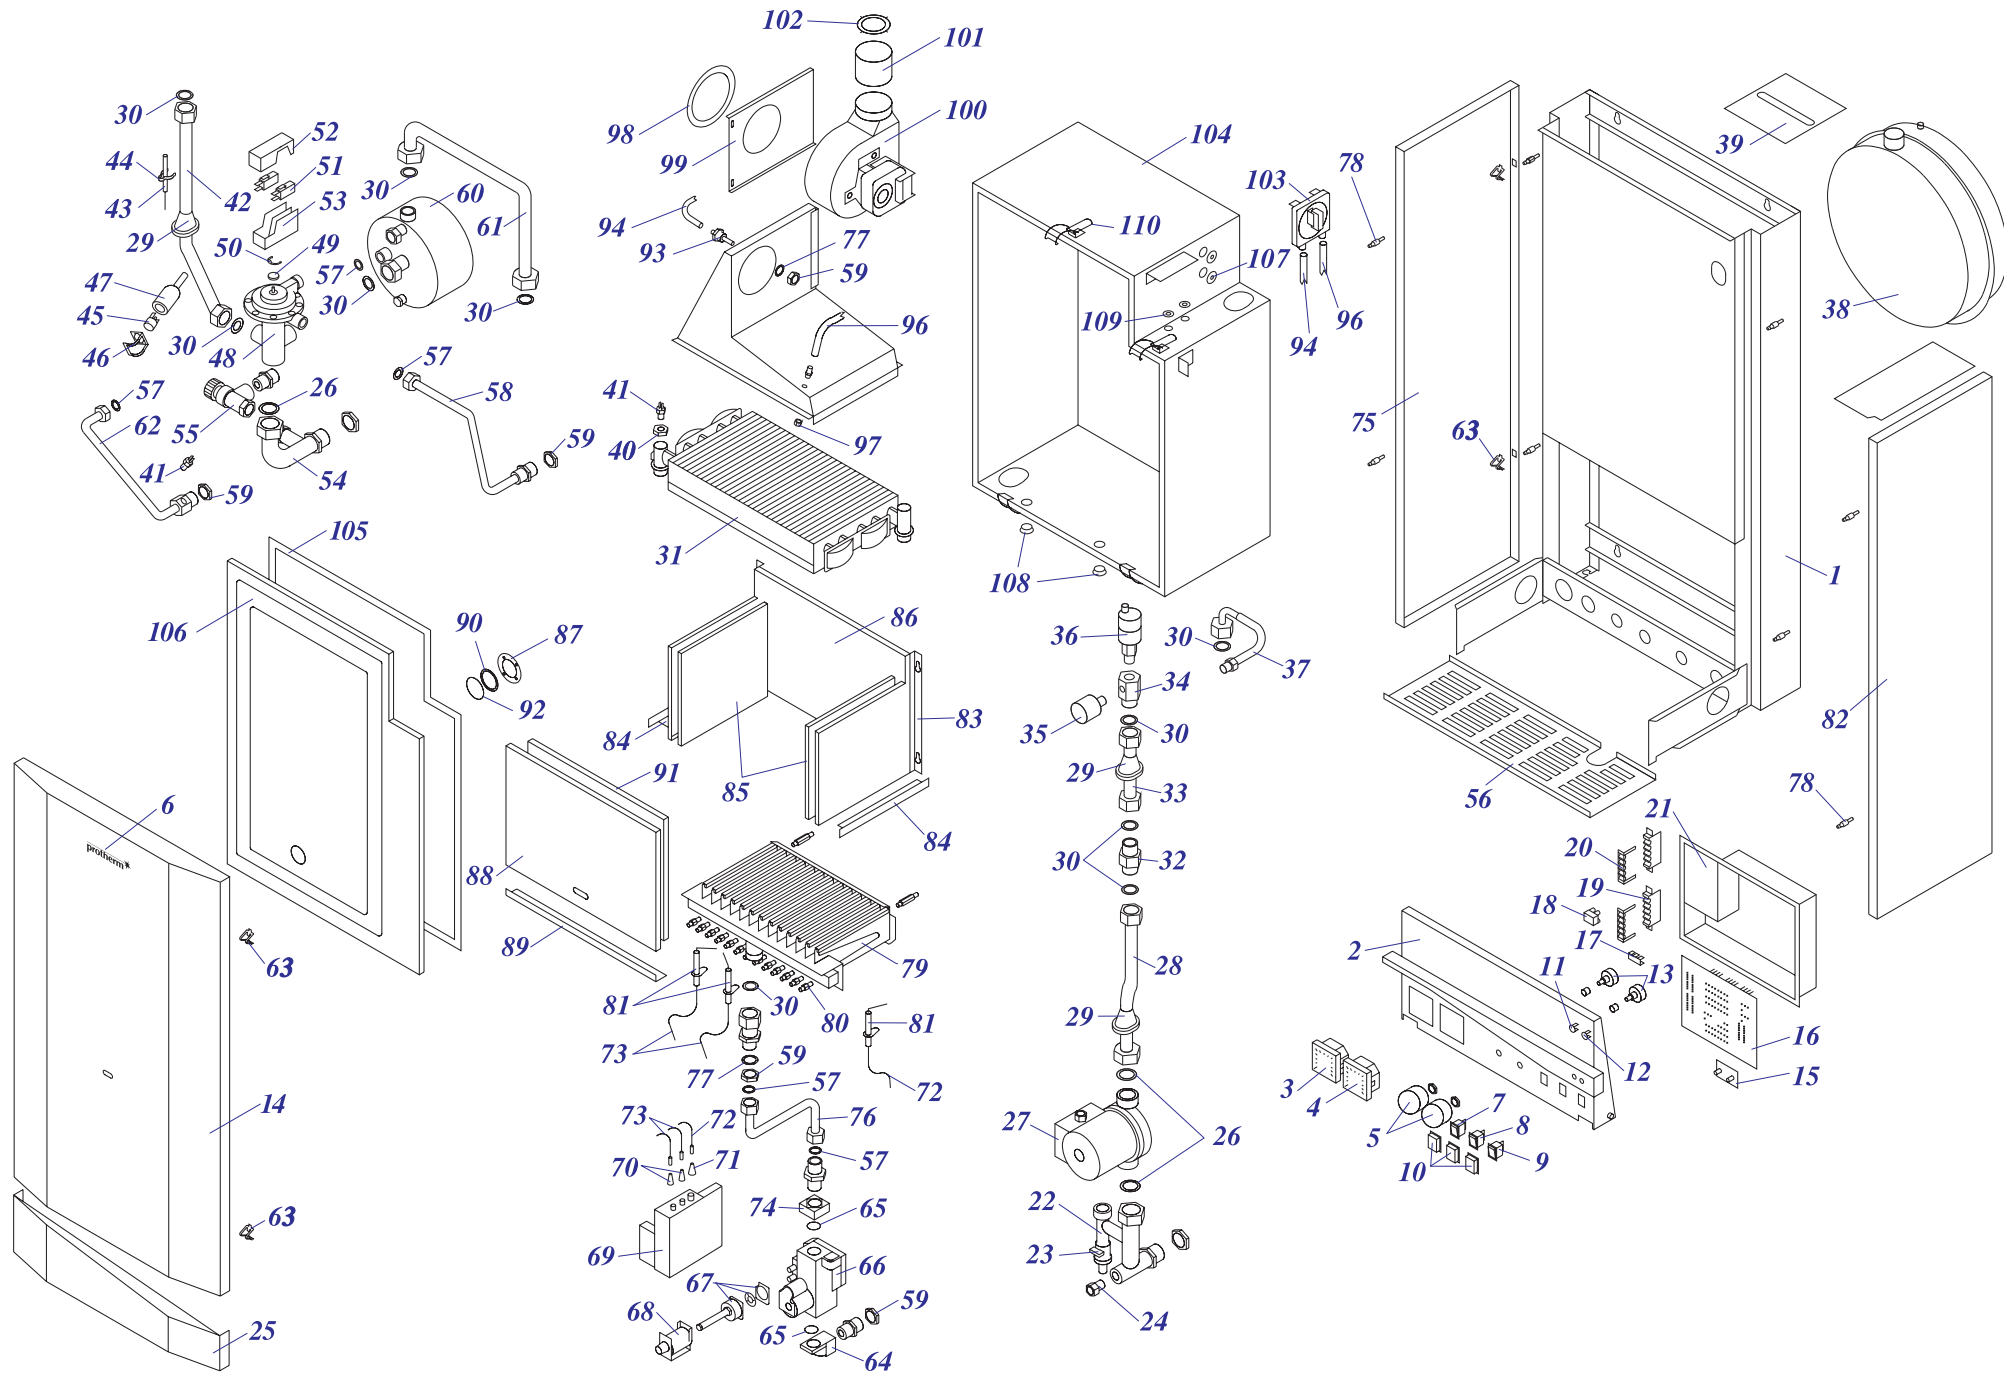

24 KTV 11

24 KTV 11