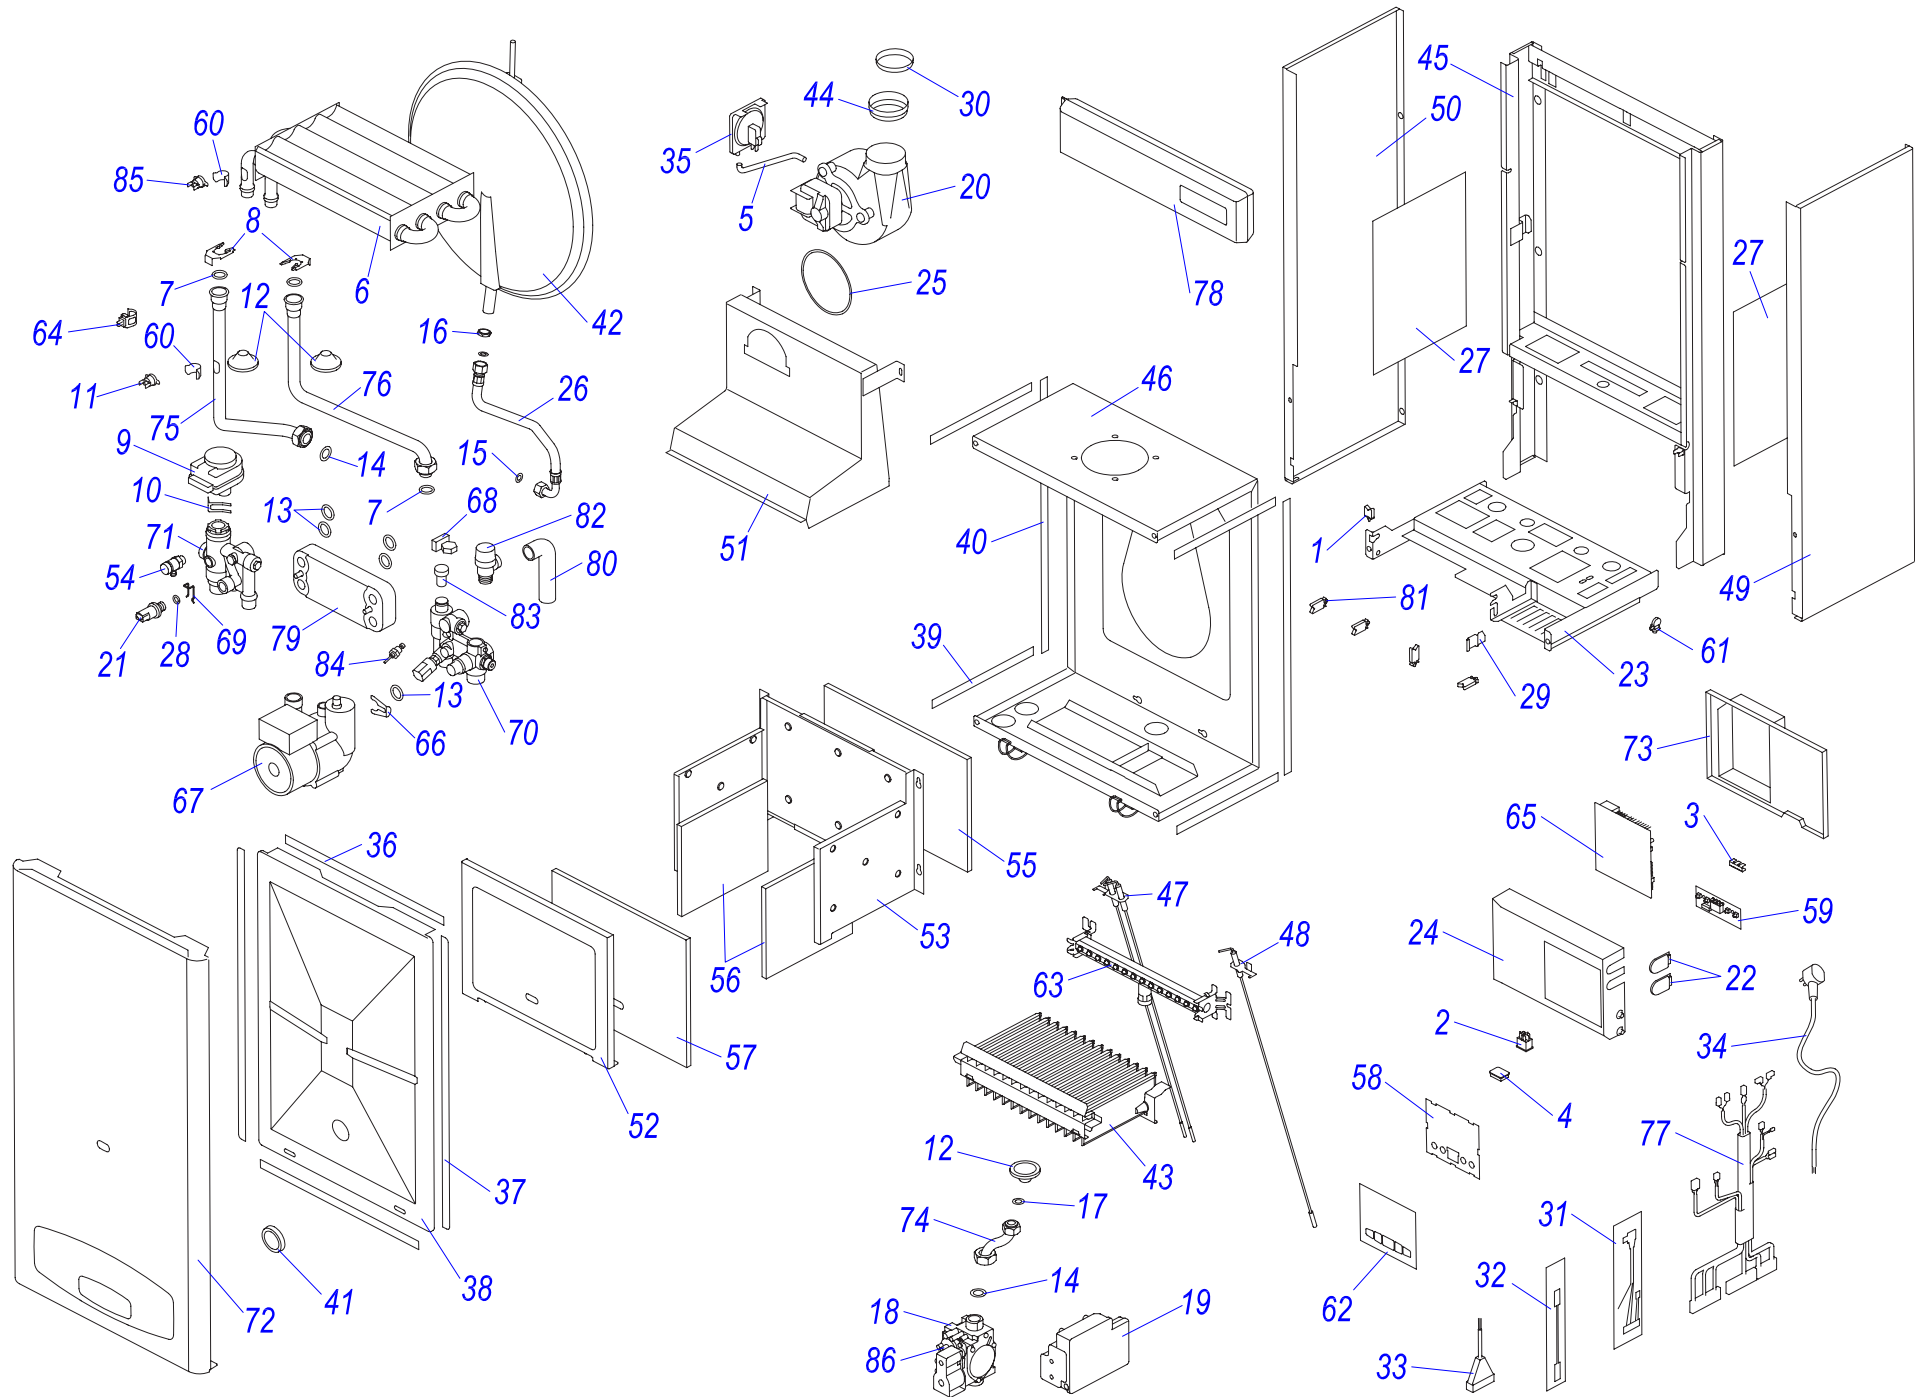

Навесные котлы

24 KTVR 17

№	№ для заказа	Название	№	№ для заказа	Название	№	№ для заказа	Название
1	0020035605	Зажим для провода, F1202 KWS	30	0020034144	Дроссельная шайба J	59	0020027676	Плата дисплея J16
2	0020033233	Выключатель сетевой	31	0020027600	Кабель Z 024	60	0020035006	Зажим термостата AVB
3	0020033239	Электрический разъем - 6,3мм	32	0020034152	Провод Q 211	61	0020043707	Кабельный зажим с лентой
4	0020033241	Защитный кожух выключателя	33	0020034153	Кабель Q233	62	0020044678	Пленка панели управл. Panther17
5	0020033263	Шланг силиконовый к маностату	34	0020033588	Сетевой кабель Q009 KJ	63	0020044942	Рампа горелки SD 14 рам. 1.30DIN
6	0020025264	Теплообменник SD	35	0020027605	Маностат воздуха C6065 FH1516B	64	0020035043	Датчик наружный 18мм-JS3227/17
7	0020043217	Прокладка для тепл-ка SD	36	0020086931	Изоляция перед., самокл.	65	0020027653	Плата управления 24KXV17
8	0020033344	Зажим	37	0020086931	Изоляция перед., самокл.	66	0020035077	Зажим насоса NFSL 12/5-3PL12
9	0020025278	Электропривод блока	38	0020034686	Панель турбокамеры (перед.) E	67	0020027644	Насос NFSL/PREMIUM-3-CRF-12
10	0020033430	Зажим	39	0020034691	Уплотнитель самокл. 10x15x218	68	0020027652	Датчик протока
11	0020027575	Термостат биметал. аварий. 105°C	40	0020034692	Уплотнитель самокл. 10x15x488	69	0020035080	Зажим датчика давления
12	0020033462	Прокладка I326 д. 14мм	41	0020043950	Прокладка	70	0020035088	Гидроблок вход P17
13	0020033467	Прокладка 18,3,5	42	0020027611	Расширительный бак 5л-W	71	0020035089	Гидроблок выход P17
14	0020027665	Прокладка 24x15x2	43	0020035604	Горелка-U	72	0020035274	Панель облицовки перед. P17
15	0020033473	Прокладка 15x8x2	44	0020044002	Вставка SD	73	0020035091	Рама гидроблока - P17
16	0020033836	Гайка 3/8"	45	0020035328	Рама котла UNI, белая	74	0020035092	Трубка газовая P17
17	0020033932	Прокладка 18x10x2	46	0020044040	Основание турбокамеры J16	75	0020044900	Трубка котла (подача) P17
18	0020023213	Газовый клапан SIT 845	47	0020035585	Электроды розжига DIN-V17	76	0020035094	Трубка котла (обратка) P17
19	0020023214	Электр. розжига (турбо) 537ABC	48	0020034961	Электрод ионизацион. DIN-V16	77	0020035095	Жгут проводов 24KTV17
20	0020023215	Вентилятор GR01085	49	0020035271	Панель облицовки бок-п. J16	78	0020043720	Крепежная планка v.17
21	0020023216	Датчик давления	50	0020035272	Панель облицовки бок-л. J16	79	0020043598	Вторичный теплообм. ТУВ E4H.14
22	0020034087	Ввод проводов	51	0020034964	Выход продуктов сгорания J16	80	0020043931	Шланг SP 130-20mm
23	0020034089	Панель блока управл. (задн.) J	52	0020034965	Панель камеры сгор. (перед.) J16	81	0020035616	Держатель кабеля F1202KWS-2N
24	0020034090	Панель блока управления	53	0020034966	Основание камеры сгорания J16	82	0020035129	Клапан предохран. 300кПа 1/2"-V17
25	0020034094	Прокладка вентилятора	54	0020034971	Клапан выпускной 1/4"-II	83	0020035580	Датчик протока - турбина
26	0020034104	Шланг брониров. 3/8"-3/8" кол.-0,3м	55	0020034993	Изоляция SK 202x310	84	0020044914	Кран ГВС
27	0020034106	Фольга-отражатель - II	56	0020034994	Изоляция SK 161x186	85	0020044913	Термостат аварий. обрат. 92°C ± 3°C
28	0020034114	Прокладка 14x9.5x2.5	57	0020034995	Изоляция SK 234x288	86	0020027678	Катушка для SIT SIGMA 840,843,845
29	0020034119	Зажим блока управления	58	0020035005	Панель P16