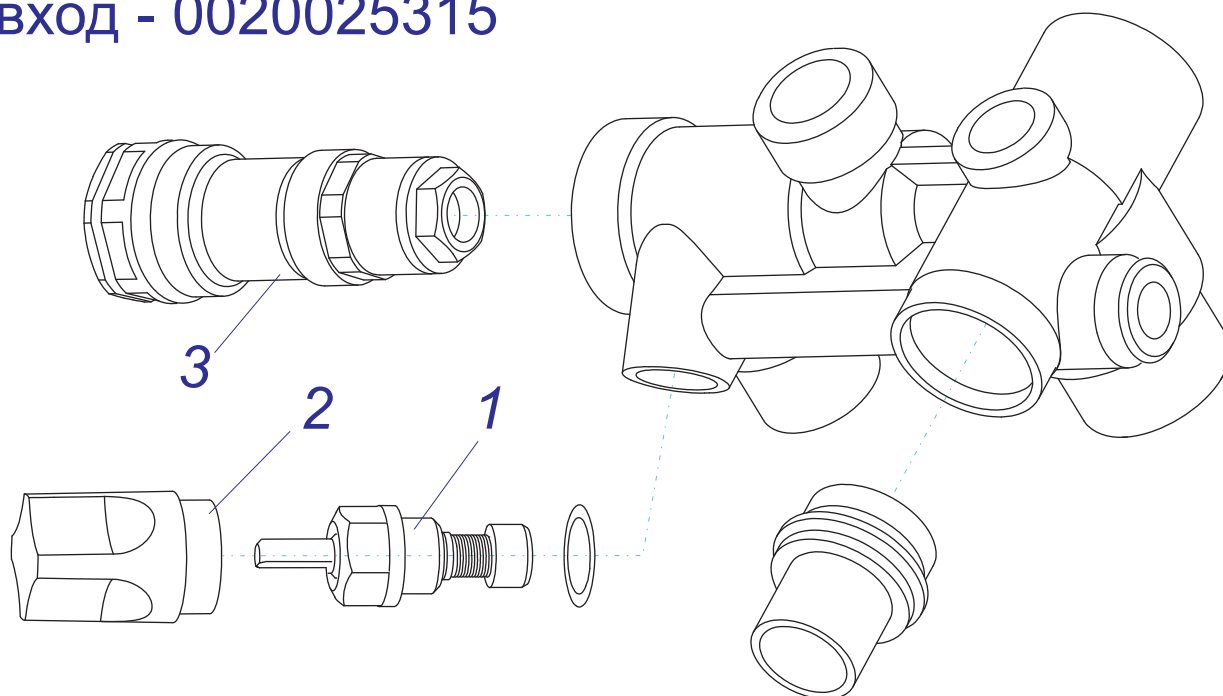

Гидрогруппа 24BXV15

вход - 0020025315

Гидрогруппа 24 BXV 15

№	№ для заказа	Название	№	№ для заказа	Название
	0020025315	Гидрогруппа S40 - вход ZK	2	0020034181	Ручка вентиля
1	0020027603	Вентиль	3	0020027628	Датчик Холла