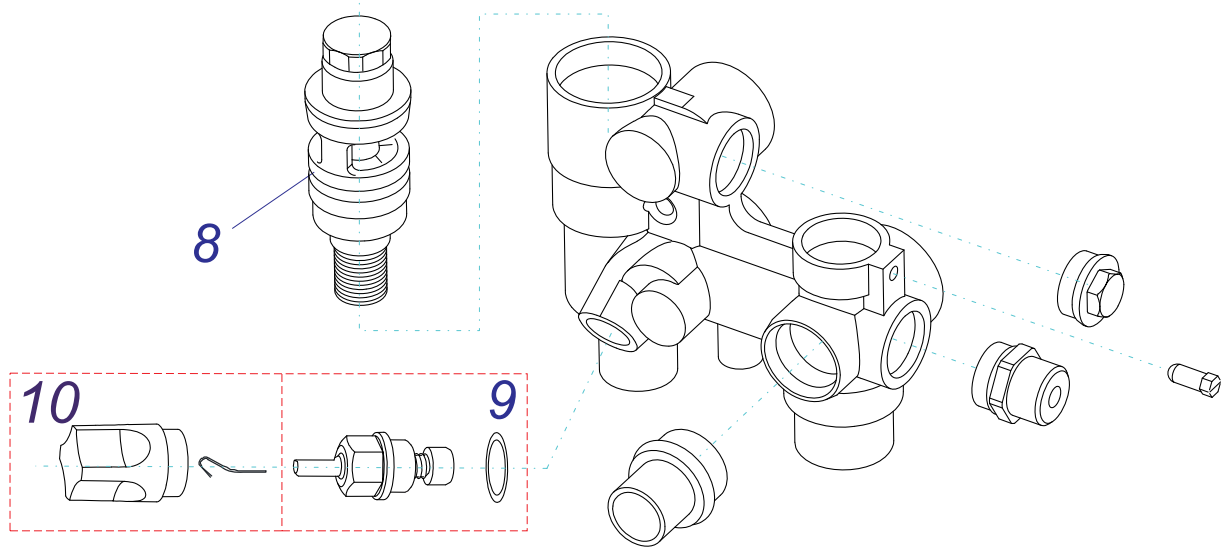

Гидрогруппа KXV17

вход- 0020035088