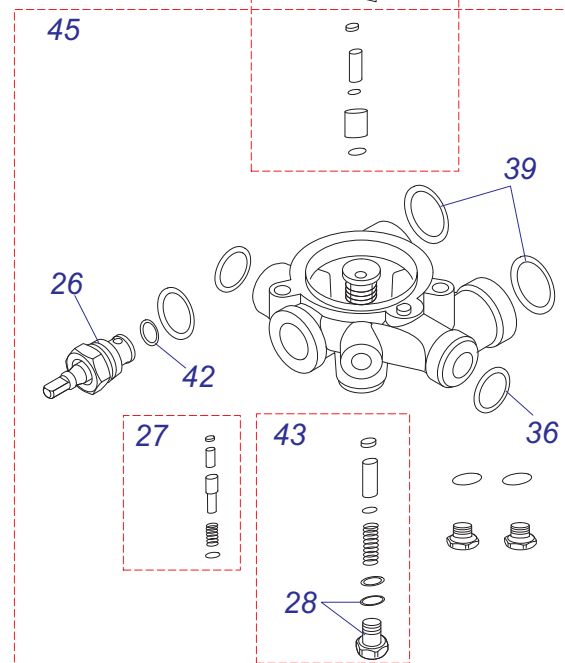

18,23 POP - Старшие типы

18,23 POP - Старшие типы

№	№ для заказа	Название	№	№ для заказа	Название	№	№ для заказа	Название
1	0020043198	Кожух водонагр.59000,POP18	16	0020014701	Магнитный наконечник	31	0020014637	Трубка ГВС
	0020043199	Кожух водонагр.59016,POP23	17	0020014703	Винт	32	0020014655	Трубка газа
2	0020014892	Декоративная панель10,59098	18	0020014709	Гайка для крепл.форсунки	33	0020014664	Дроссельная шайба
3	0020014716	Кнопка пьезорозжига	19	0020014890	Газ.клапан OPALIS10,POP18	34	0020014883	Термостат прод.сгорания
4	0020014720	Крепежный винт		0020014891	Газ.клапан OPALIS13,POP23	35	0020014788	Кабель терм.прод. сгорания
5	0020014722	Ручка упрвления	20	0020014886	Кнопка	36	0020014657	Прокладка
6	0020014646	Теплообменник POP 18	21	0020014653	Прокладка	37	0020014707	Прокладка
	0020014645	Теплообменник POP 23	22	0020014632	Крышка	38	0020014710	Прокладка
7	0020014618	Термопара	23	0020014628	Форсунка горелки	39	0020014711	Прокладка
8	0020014619	Магнитный наконечник	24	0020014725	Форсунка пилотной горелки	40	0020014638	Свод мембраны,53496,POP18
9	0020014631	Держатель форсунки	25	0020014880	Клапан рампы -59010,POP18		0020014639	Свод мембраны,53497,POP23
10	0020014633	Узел контроля пламени		0020014885	Клапан рампы -59019,POP23	41	A810054245	Прокладка
11	0020014642	Рампа POP 18	26	0020014882	Регулятор - 59013,POP18	42	0020014648	Прокладка
	0020014641	Рампа POP 23		0020014881	Регулятор - 59012,POP23	43	0020014723	Регулировочный шток
12	0020014878	Пьезорозжиг	27	0020014705	Замедлитель	44	0020014888	Панель облицовки (бок.)
13	0020014654	Пилотная горелка	28	0020014656	Заглушка	45	0020043251	Водяной узел I./237
14	0020014669	Крепление пилотной горелки	29	0020014640	Кран безопасности	46	0020014649	Шток
15	0020014677	Зажим	30	0020014636	Трубка ХВС