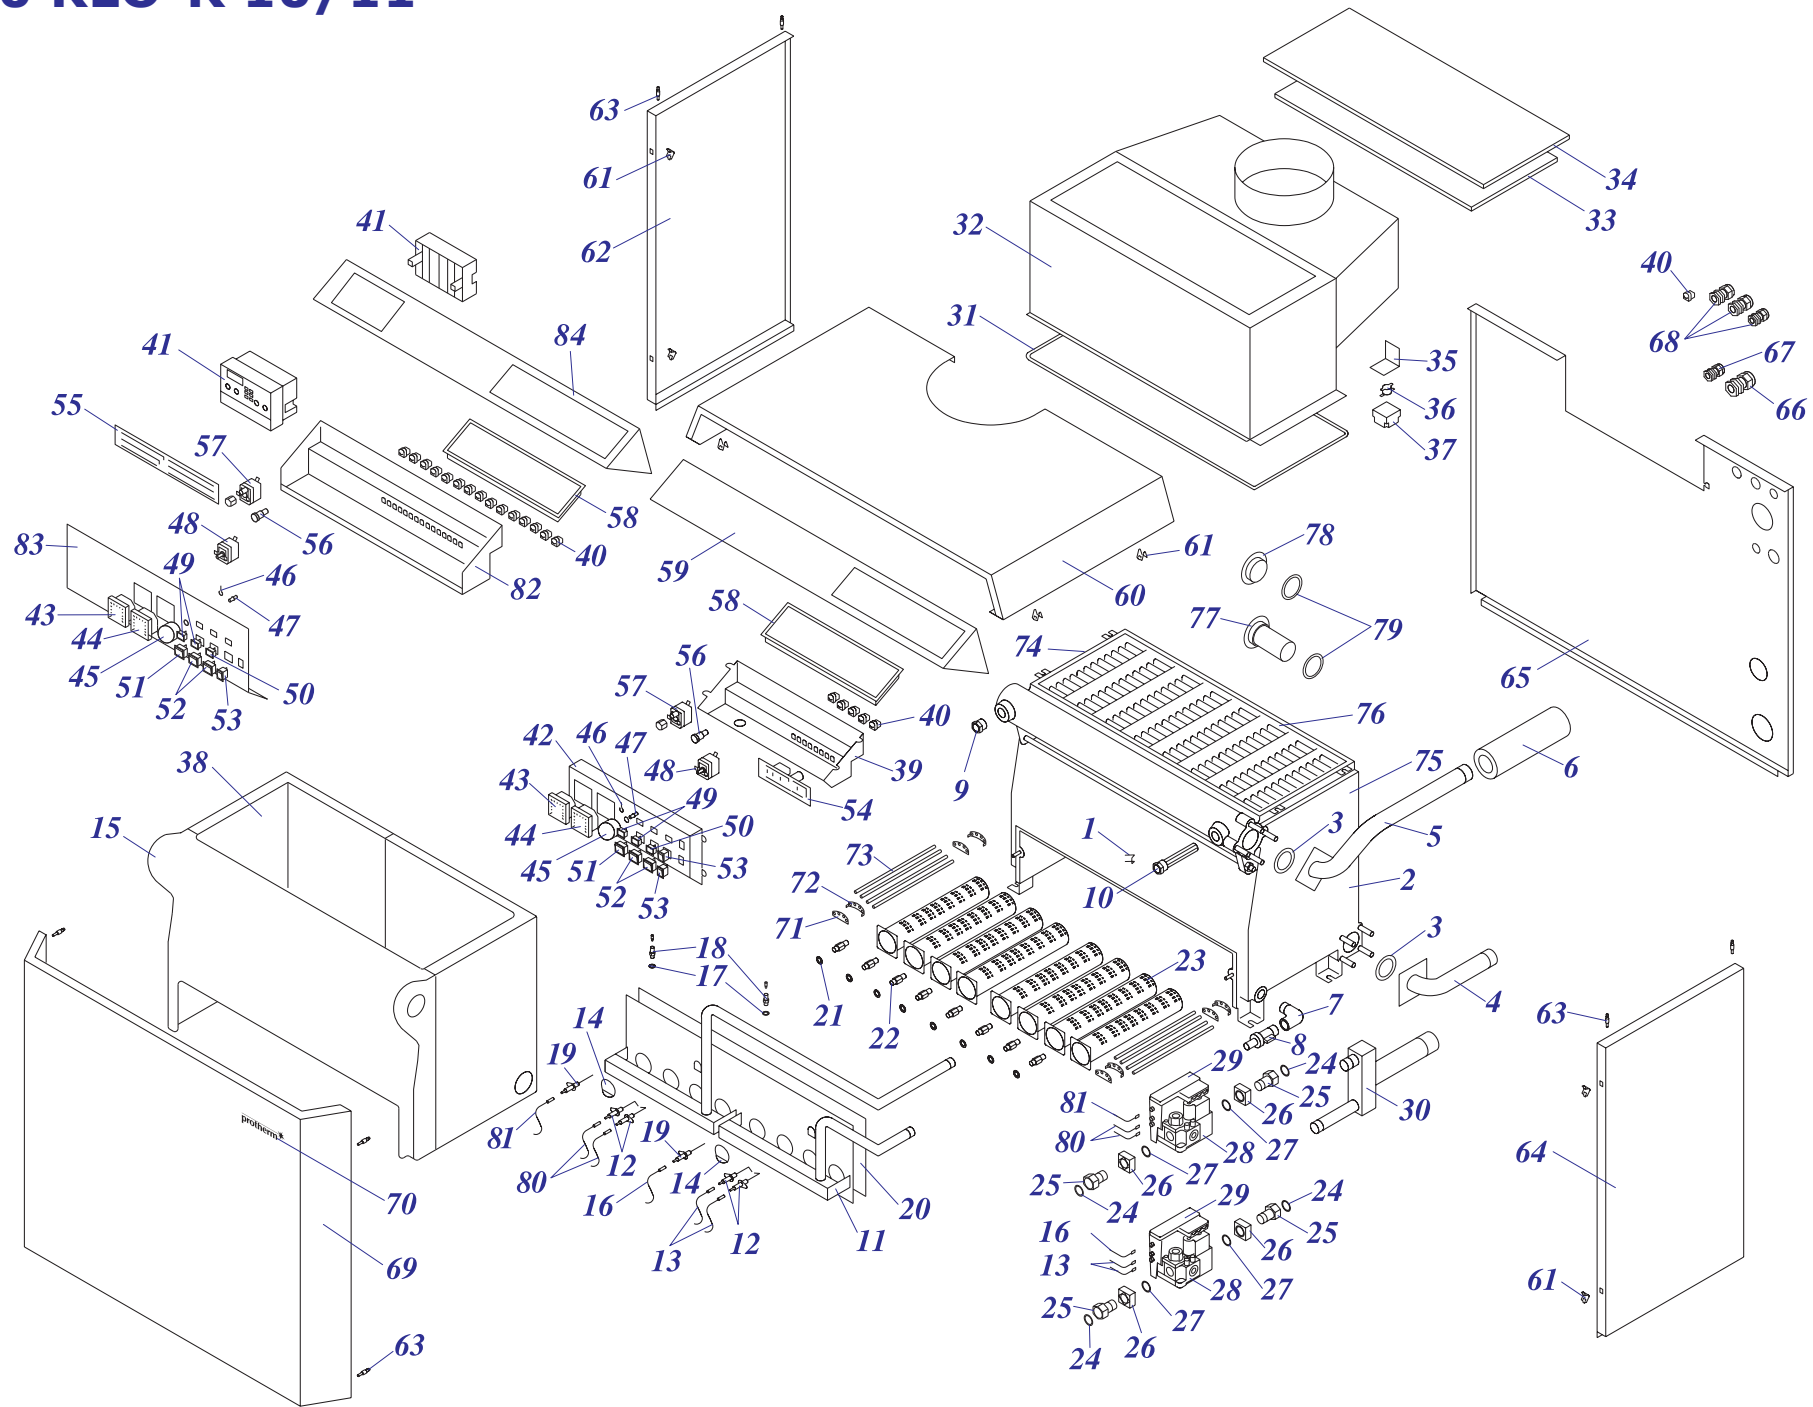

80 KLO-R 10/11

Напольные котлы

80 KLO-R 10/11