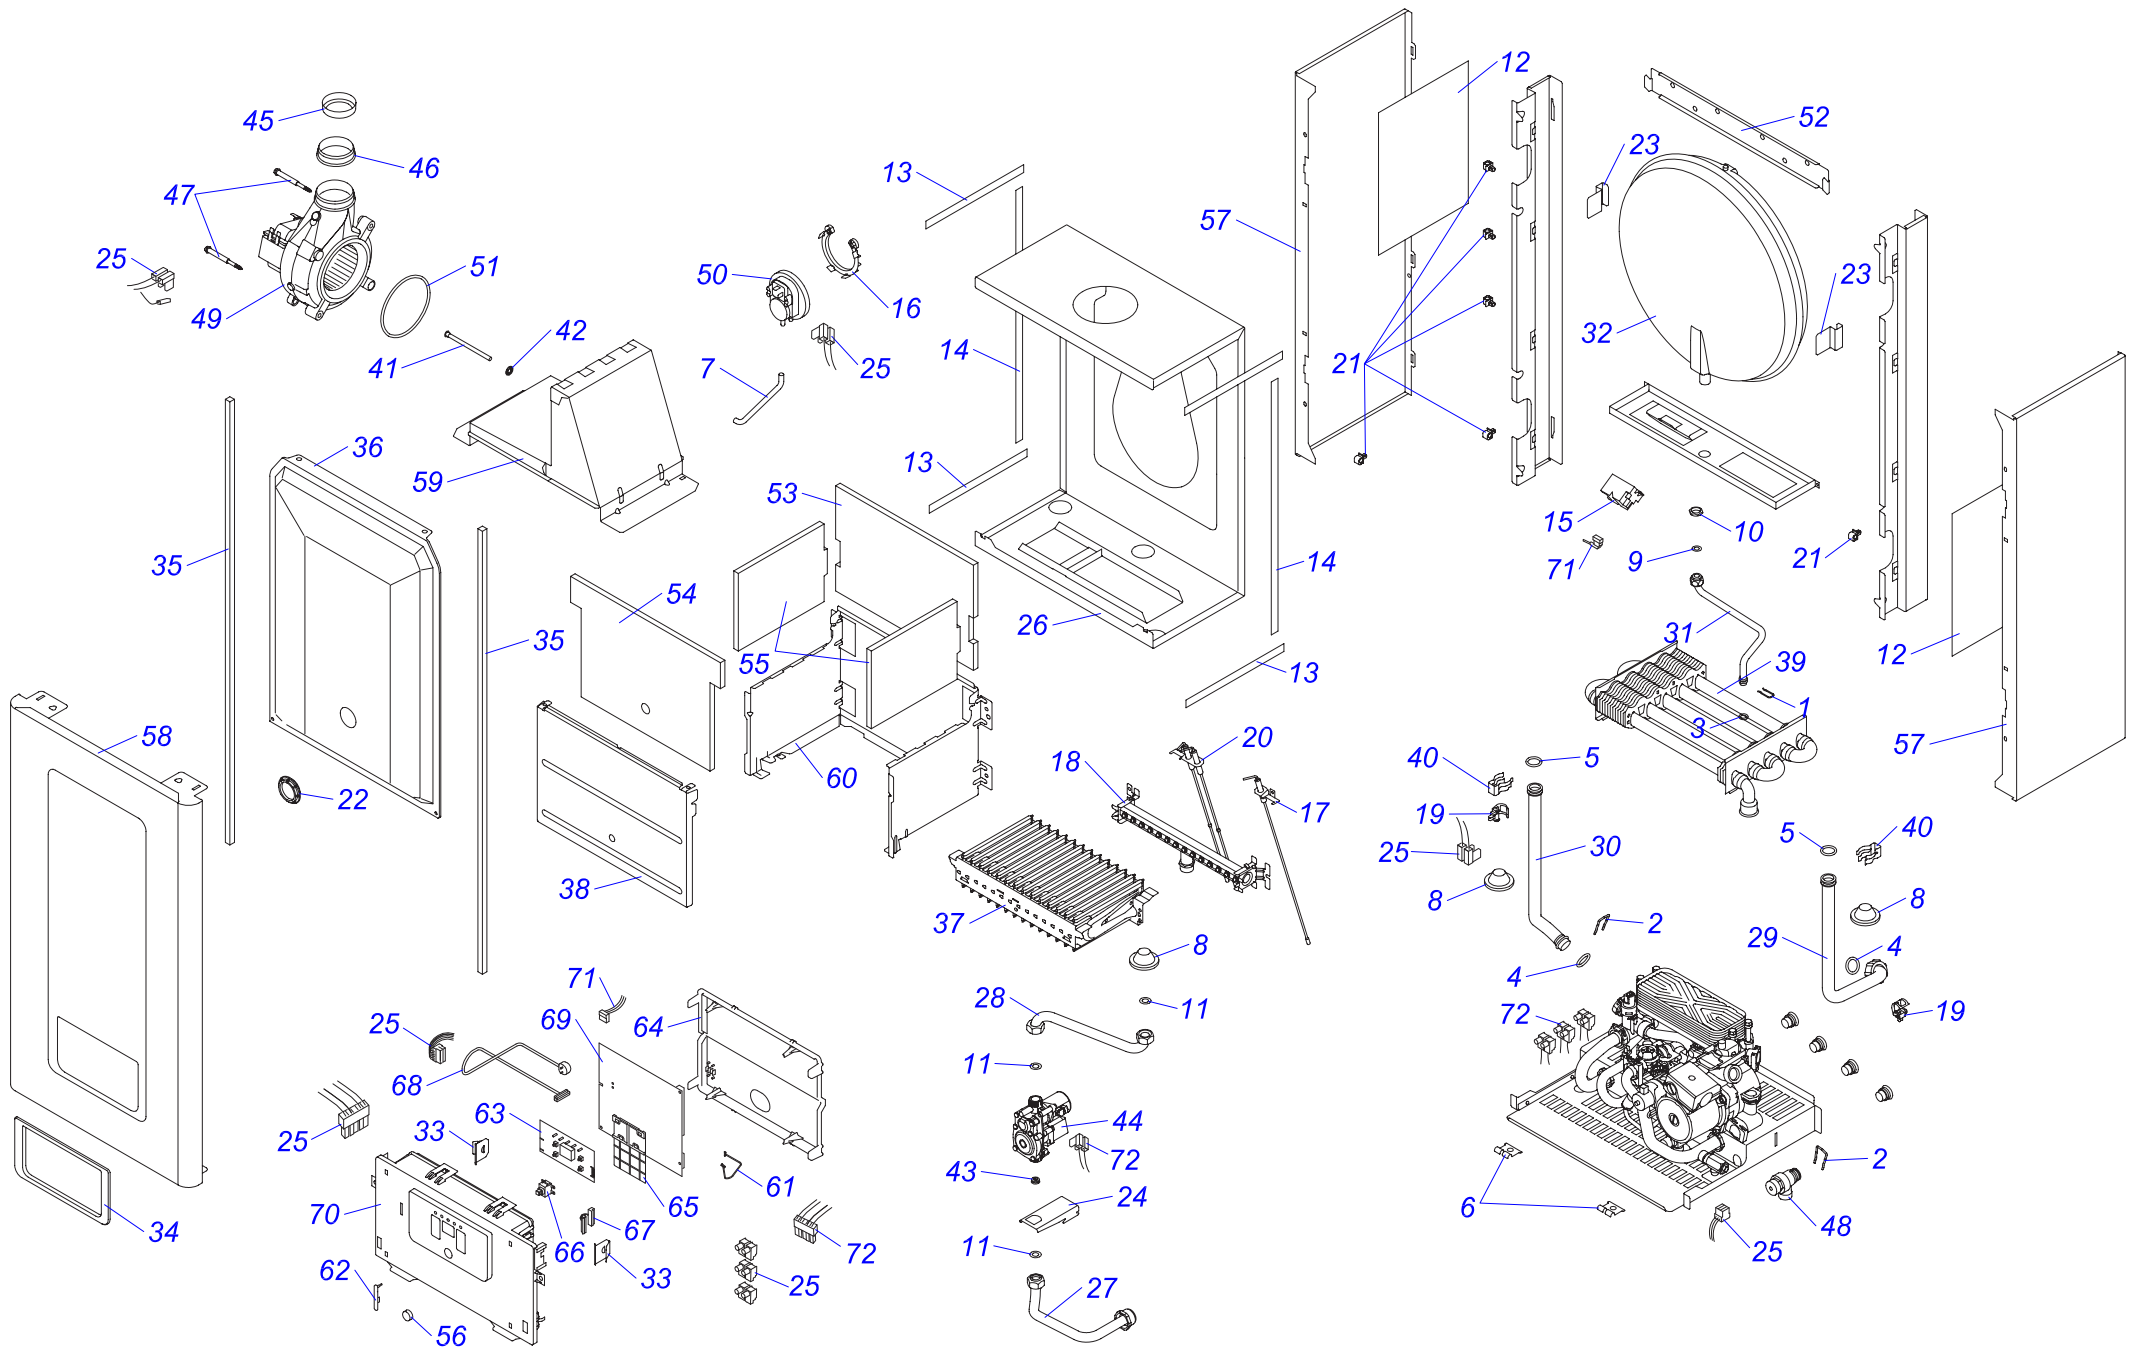

24 KTV 18

Навесные котлы

24 KTVR 18

№	№ для заказа	Название	№	№ для заказа	Название	№	№ для заказа	Название
1	0020014164	Зажим (x10)	25	0020072162	Жгут проводов, FAN	49	2000801920	Вентилятор GR02575
2	0020014176	Зажим D18/20	26	0020049257	Турбокамера v.18	50	2000801921	Маностат воздуха HC
3	0020014177	Прокладка 9,6x2,4 (x10)	27	0020049262	Трубка газовая v.18	51	A000024264	Прокладка
4	0020014183	Прокладка 19,8 x 3,6 (x10)	28	0020049263	Трубка газовая v.18	52	0020068845	Крепежная планка v.18
5	0020020741	Прокладка	29	0020049264	Трубка котла (обратка)18секц.	53	0020049302	Изоляция камеры сгорания
6	0020020774	Держатель блока управл.(верх.)	30	0020049265	Трубка котла (подача) 18	54	0020049303	Изоляция
7	0020033263	Шланг силиконовый к маностату	31	0020049266	Трубка расширит.бака	55	0020049304	Изоляция
8	0020033462	Прокладка I326 д.14мм	32	0020049267	Расширительный бак 8л	56	0020038359	Кнопка сетевого выключателя
9	0020033473	Прокладка 15x8x2	33	0020049273	Держатель блока управления	57	0020049259	Панель облицовки (бок.) L+P 18
10	0020033836	Гайка 3/8"	34	0020039701	Рамка	58	0020049260	Панель облицовки (перед.) P18
11	0020033932	Прокладка 18x10x2	35	0020049283	Уплотнит.панели облиц.10x855x10	59	0020049287	Сборник продуктов сгорания
12	0020034106	Фольга-отражатель - II	36	0020049282	Крышка турбокамеры v.18	60	0020049305	Корпус камеры сгорания 24kW
13	0020034691	Уплотнитель самокл.10x15x218	37	0020049285	Горелка	61	0020025183	Жгут проводов VMU-AI
14	0020034692	Уплотнитель самокл.10x15x488	38	0020049286	Панель камеры сгорания (перед.)	62	0020049280	Пластиковая заглушка
15	0020034711	Трансформатор розжига ZI62/12	39	0020049288	Теплообменник	63	0020038356	Плата дисплея v.18
16	0020034773	Держатель моностата-HC	40	0020049289	Зажим	64	0020038357	Панель блока управления (задн.)
17	0020034840	Электрод ионизационный DIN	41	0020049290	Трубка	65	0020038358	Панель защиты сетевого выключ.
18	0020044942	Рампа горелки SD 14 рам.1.30DIN	42	0020049291	Диск зажимной	66	0020038360	Сетевой выключатель
19	0020035043	Датчик наружный 18мм-JS3227/17	43	0020049292	Диафрагма 6,30	67	0020038362	Жгут проводов
20	0020035528	Электроды розжига DIN	44	0020049296	Газовый клапан GASTEP4 s reg.	68	0020038361	Сетевой кабель
21	0020035609	Зажим кабельный 0174820	45	0020049297	Дроссельная шайба	69	0020049268	Плата управления Panther18
22	0020043950	Прокладка	46	0020027892	Прокладка	70	0020038355	Лицевая панель блока управления
23	0020049253	Зажим расширител.бака (бок.)	47	0020049299	Винт	71	0020095659	Жгут проводов
24	0020049254	Держатель газового клапана	48	2000801904	Клапан предохранительный 3 бара	72	0020092827	Жгут проводов 24KXV18