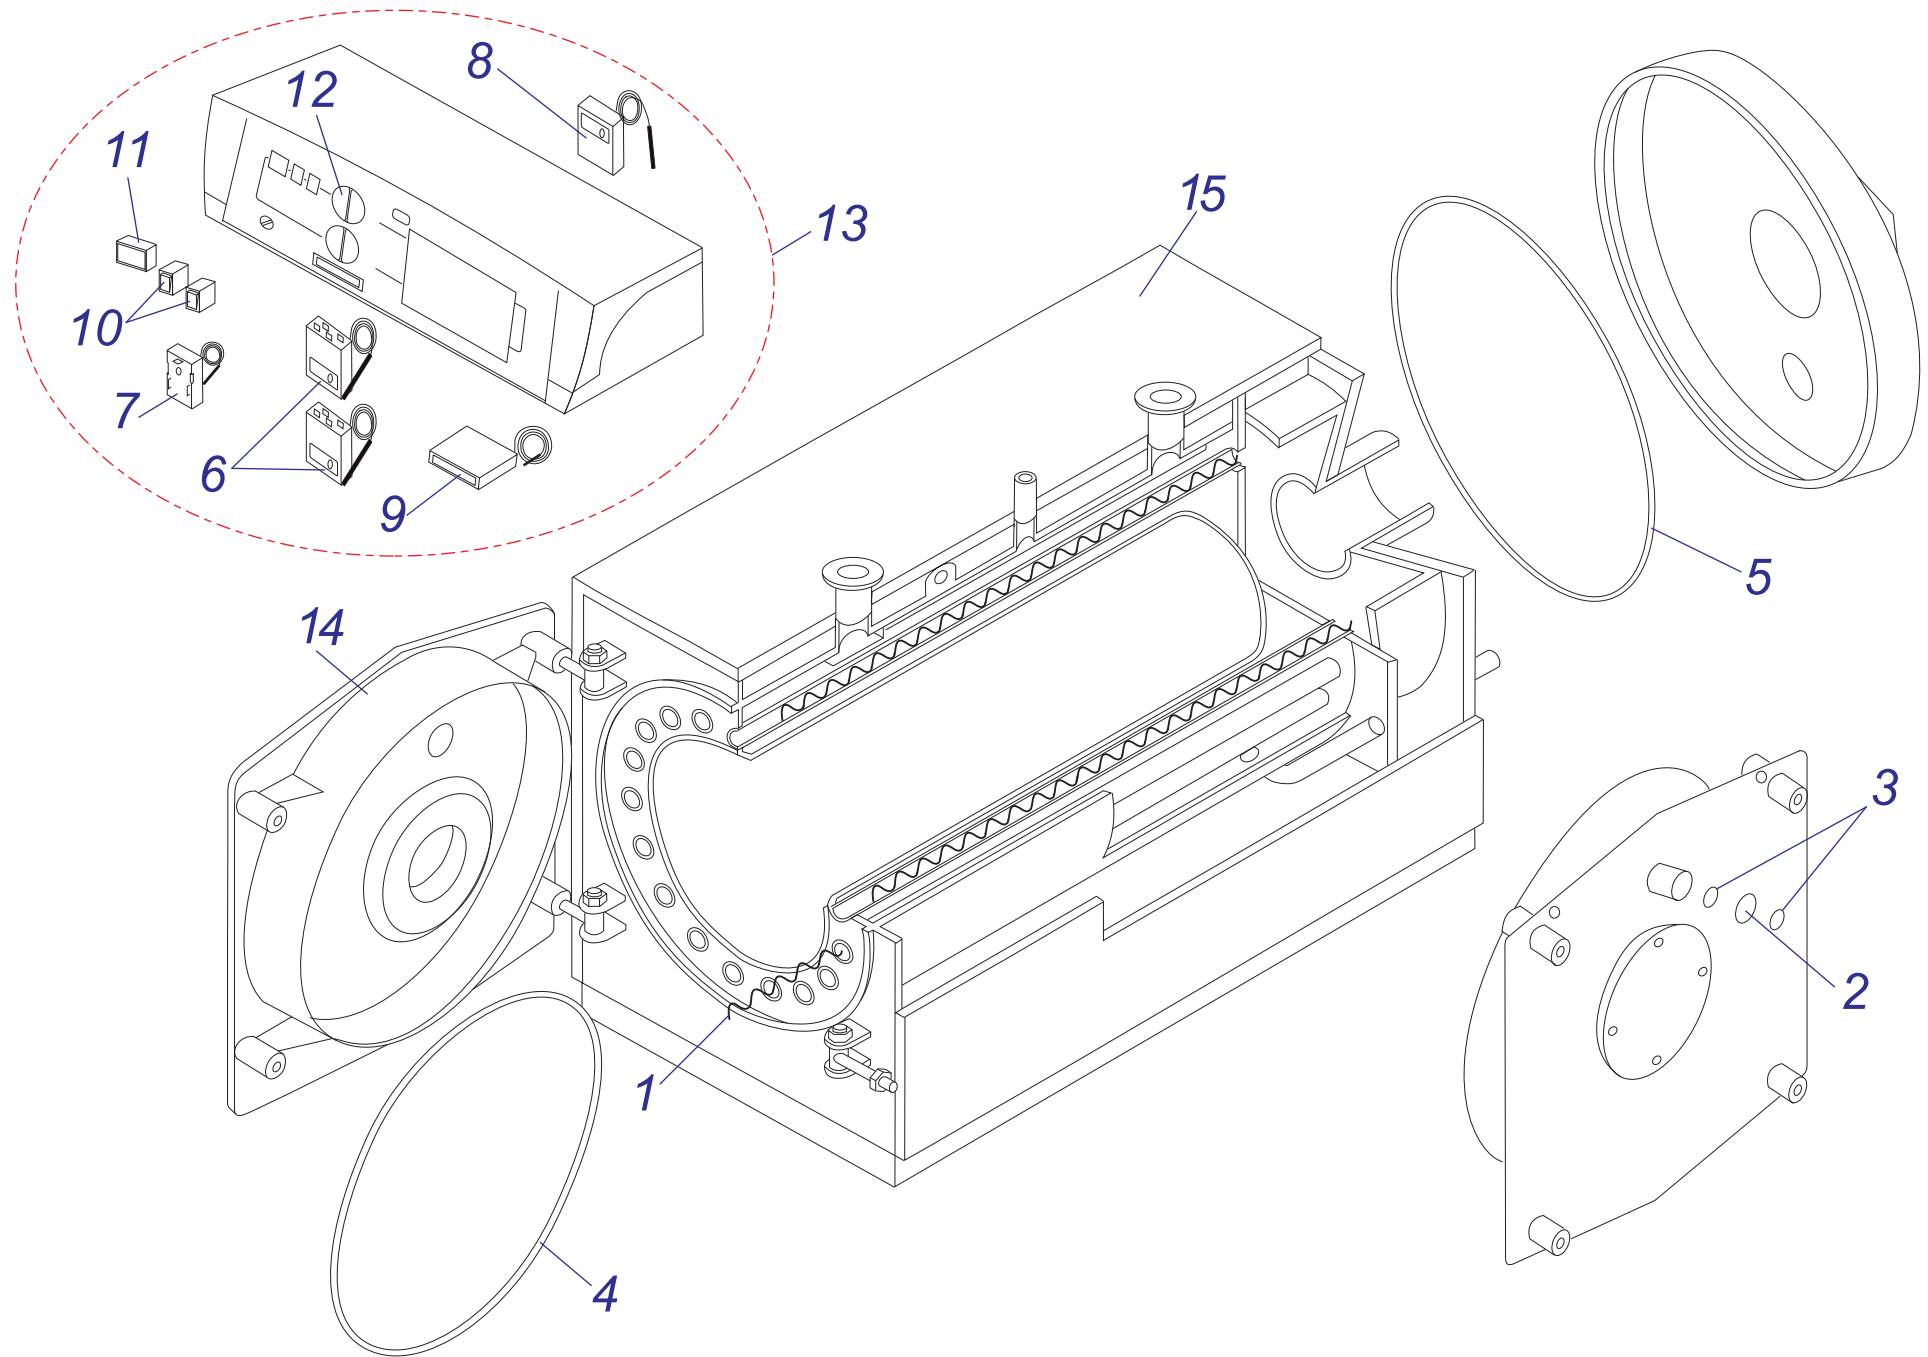

NO - Bison

NO 70-80, 90-120 Bison

№	№ для заказа	Название	№	№ для заказа	Название	№	№ для заказа	Название
1	0020045029	Турбулизатор 36x499 (70-80)	6	0020045036	Термостат 60/90°C	12	0020045047	Кнопка термостата
	0020045030	Турбулизатор 36x669 (90-120)	7	0020045037	Термостат аварийный 100°C	13	0010003659	Панель управления-полный
2	0020045040	Смотровой глазок	8	0020045038	Термостат 0/90°C	14	0020094069	Дверца Bison NO 70/100
3	0020045041	Прокладка 30x22x1,5	9	0020045039	Прямоугол.термометр черный	15	0020112069	Капот, Bison NO 70/80''
4	0020045042	Прокладка дверцы 16x16	10	0020045045	Выключатель 10А/250V		0020112070	Капот, Bison NO 90/120''
5	0020045042	Прокладка дверцы 16x16	11	0020045046	Лампочка (зеленая)			

NO 150-250, 300 Bison

№	№ для заказа	Название	№	№ для заказа	Название	№	№ для заказа	Название
1	0020045030	Турбулизатор 36x669	7	0020045037	Термостат аварийный 100°C	13	0010003659	Панель управления-полный
2	0020045040	Смотровой глазок	8	0020045038	Термостат 0/90°C	14	0020094070	Дверца Bison NO 150/250
3	0020045041	Прокладка 30x22x1,5	9	0020045039	Прямоугол.термометр черный		0020094071	Дверца Bison NO 300/350
4	0020045042	Прокладка дверцы 16x16	10	0020045045	Выключатель 10А/250V	15	0020112071	Капот, Bison NO 150/200''
5	0020045042	Прокладка дверцы 16x16	11	0020045046	Лампочка (зеленая)		0020112072	Капот, Bison NO 250''
6	0020045036	Термостат 60/90°C	12	0020045047	Кнопка термостата		0020112073	Капот, Bison NO 300''

NO 350, 420 Bison

№	№ для заказа	Название	№	№ для заказа	Название	№	№ для заказа	Название
1	0020045031	Турбулизатор 36x840	7	0020045037	Термостат аварийный 100°C	13	0010003659	Панель управления-полный
2	0020045040	Смотровой глазок	8	0020045038	Термостат 0/90°C	14	0020094071	Дверца Bison NO 300/350
3	0020045041	Прокладка 30x22x1,5	9	0020045039	Прямоугол.термометр черный		0020094072	Дверца Bison NO 420
4	0020045042	Прокладка дверцы 16x16	10	0020045045	Выключатель 10А/250V	15	0020112074	Капот, Bison NO 350''
5	0020045042	Прокладка дверцы 16x16	11	0020045046	Лампочка (зеленая)		0020112075	Капот, Bison NO 420''
6	0020045036	Термостат 60/90°C	12	0020045047	Кнопка термостата			

NO 510-630 Bison

№	№ для заказа	Название	№	№ для заказа	Название	№	№ для заказа	Название
1	0020045032	Турбулизатор 36x1200	7	0020045037	Термостат аварийный 100°C	13	0010003659	Панель управления-полный
2	0020045040	Смотровой глазок	8	0020045038	Термостат 0/90°C	14	0020094073	Дверца Bison NO 510/630
3	0020045041	Прокладка 30x22x1,5	9	0020045039	Прямоугол.термометр черный	15	0020112076	Капот, Bison NO 510''
4	0020045042	Прокладка дверцы 16x16	10	0020045045	Выключатель 10А/250V		0020112077	Капот, Bison NO 630''
5	0020045042	Прокладка дверцы 16x16	11	0020045046	Лампочка (зеленая)			
6	0020045036	Термостат 60/90°C	12	0020045047	Кнопка термостата