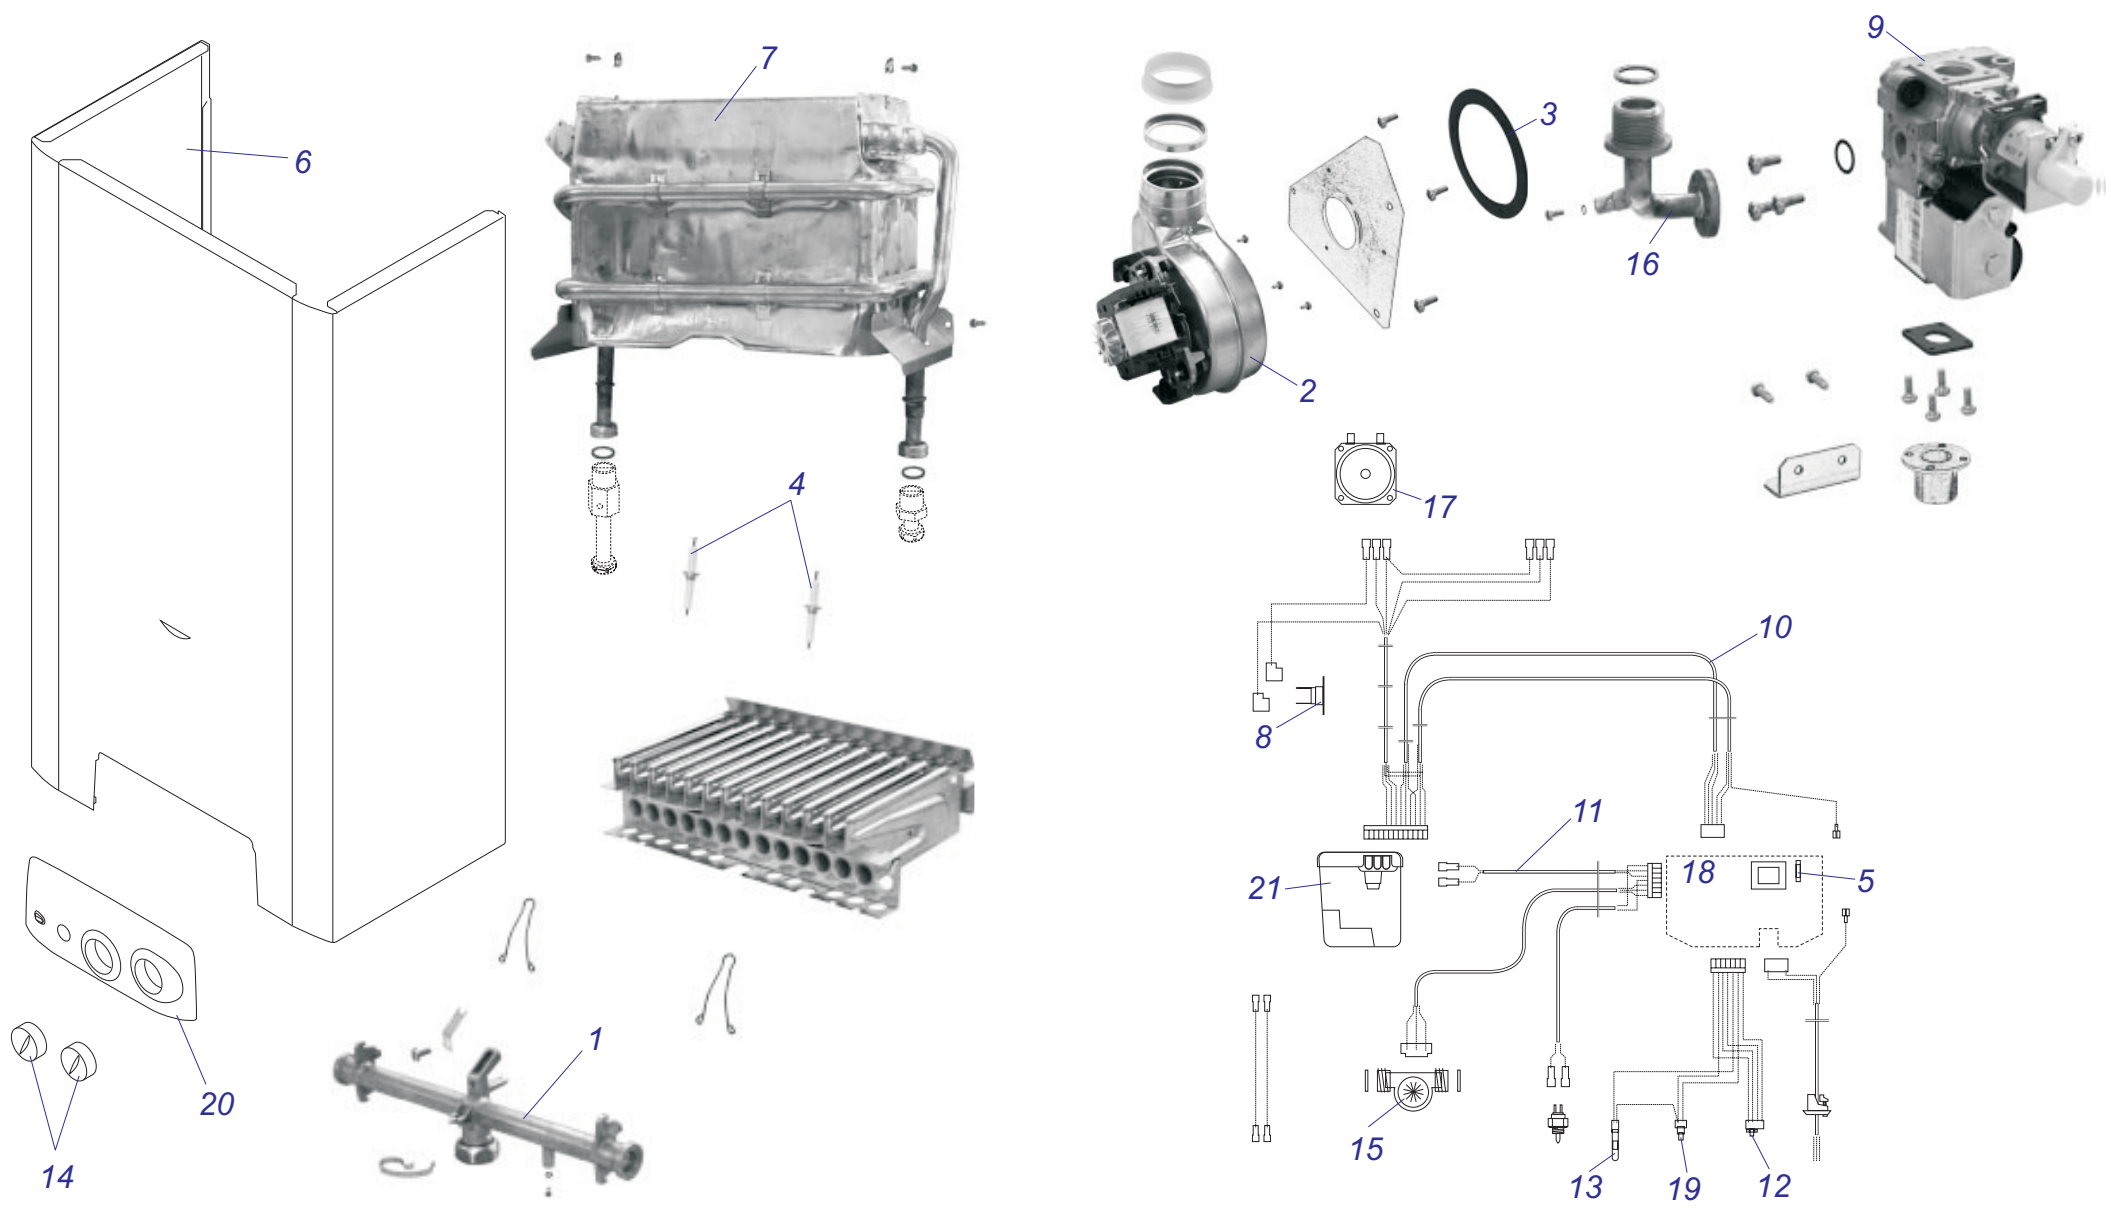

23 PTP

23 РТР

[BACK](#)[INDEX](#)[REGISTER](#)

№	№ для заказа	Название	№	№ для заказа	Название	№	№ для заказа	Название
1	0020014641	Рампа POP 23	8	0020014899	Термостат аварийный	15	0020014913	Датчик протока
2	0020014623	Вентилятор	9	0020014900	Газовый клапан	16	0020014915	Трубка подачи газа
3	0020014692	Прокладка вентилятора	10	0020014904	Жгут проводов	17	0020014728	Маностат
4	0020014727	Электрод розжига	11	0020014905	Кабель розжига	18	0020014910	Блок управления
5	0020014787	Предохранитель 2А ККV	12	0020014908	Выключатель главный	19	0020014729	Кнопка "reset"
6	0020014894	Облицовка	13	0020014909	Светодиод	20	0020014911	Панель декоративная
7	0020014897	Теплообменник	14	0020014912	Ручка температуры	21	0020014902	Автоматика розжига 23РТР