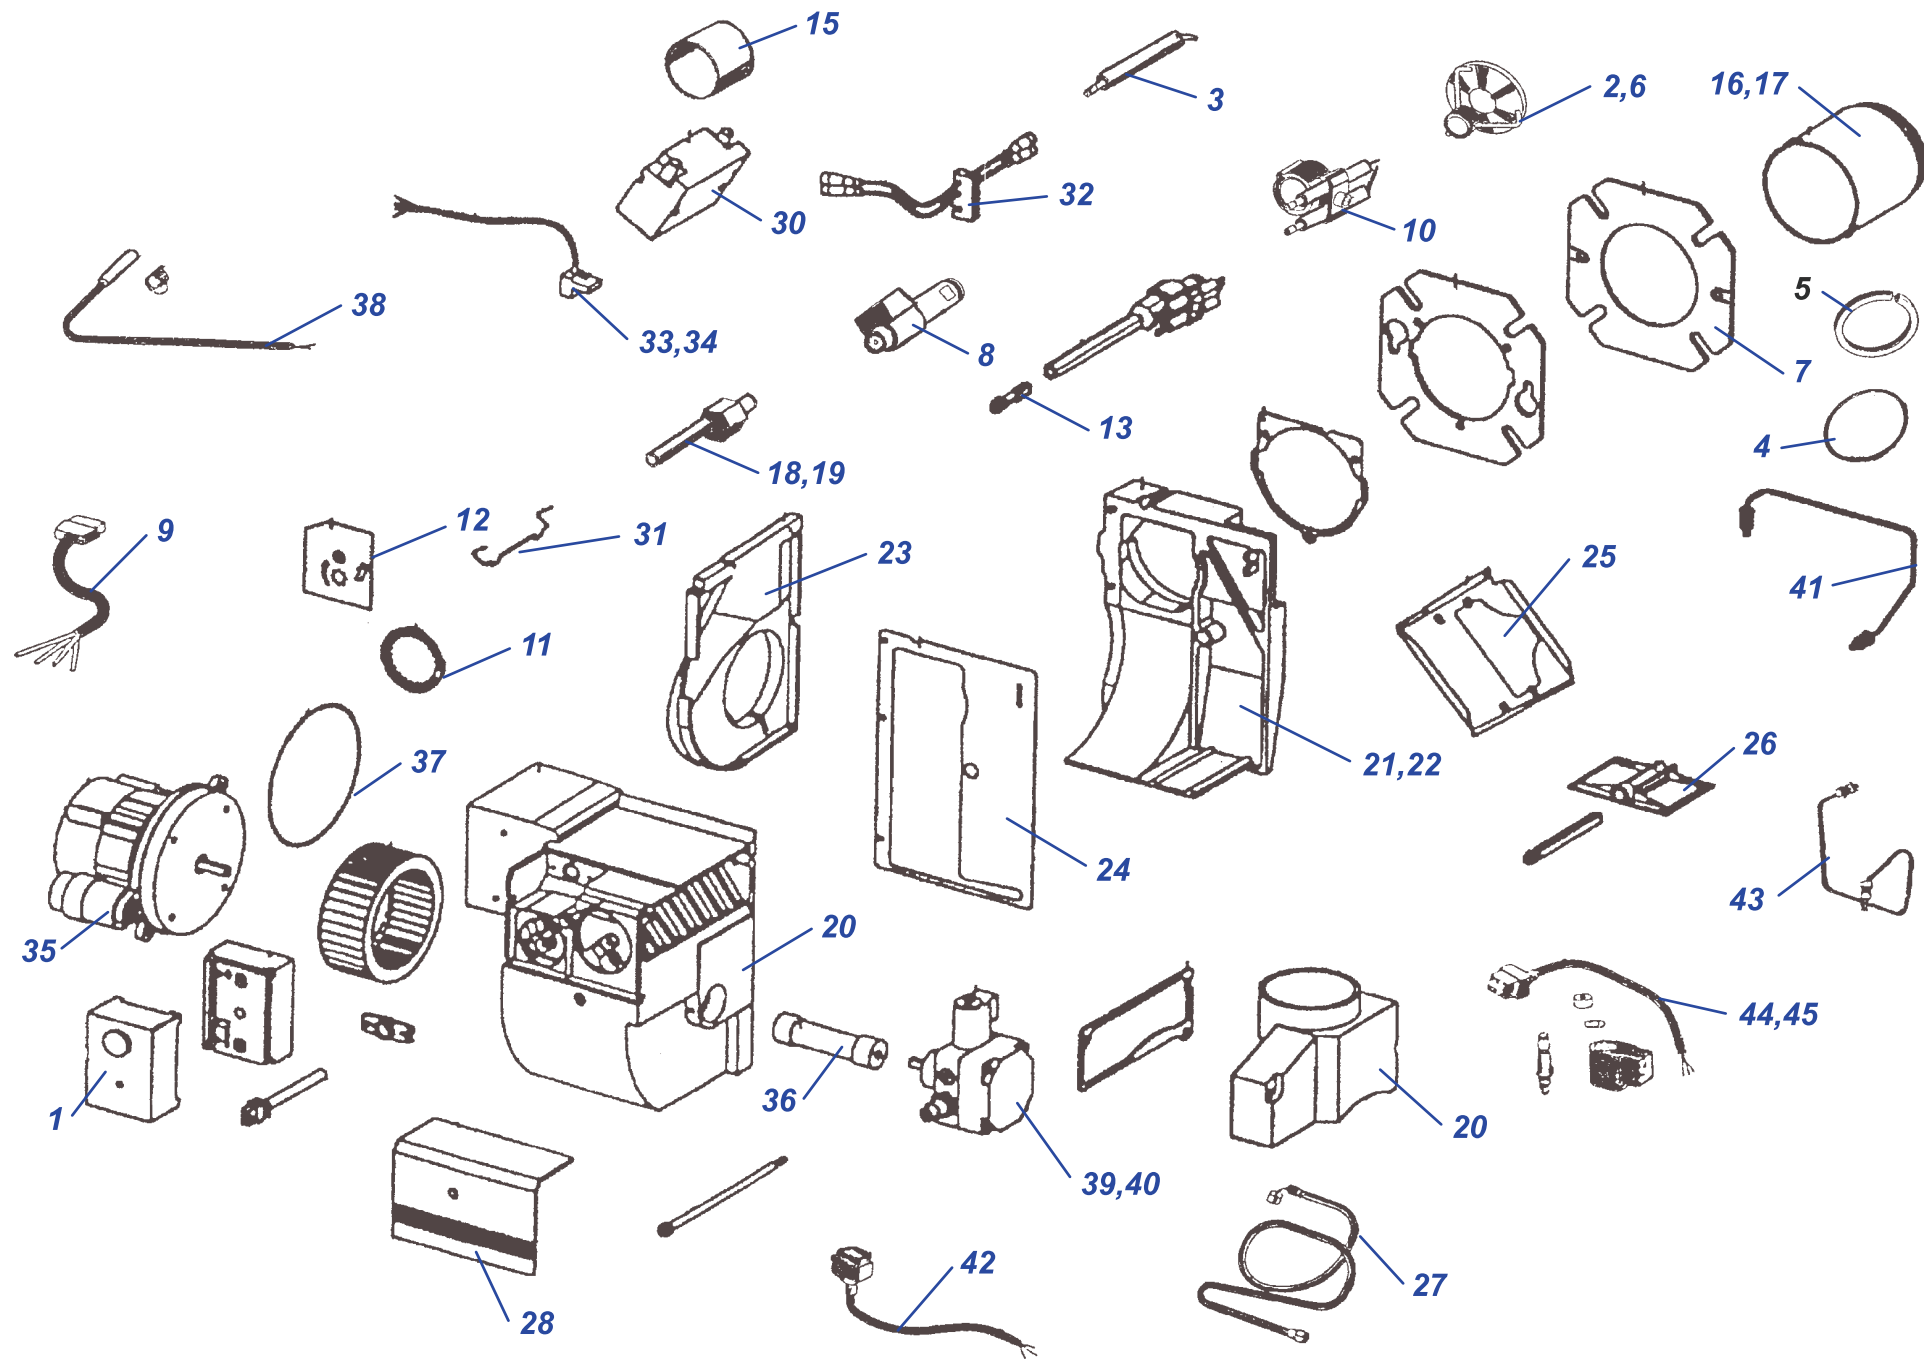

Горелка BENTONE

Горелка BENTONE

№	№ для заказа	Название	№	№ для заказа	Название	№	№ для заказа	Название
1	0020033498	Автоматика розжига	16	0020043648	Пламенная труба ST 120KV	31	0020043663	Пружина
2	0020043634	Подпорная шайба FUV	17	0020043649	Пламенная труба ST 108FUV	32	0020043664	Кабель розжига
3	0020043635	Электрод розжига	18	0020043650	Шток форсунки-ST 108FUV	33	0020043665	Кабель трансформатора
4	0020043636	Уплотнительное кольцо	19	0020043651	Шток форсунки-ST 120KAV	34	0020043666	Кабель трансформатора
5	0020043637	Кольцо защитное	20	0020043652	Корпус горелки (задний)	35	0020043667	Двигатель 90W
6	0020043638	Подпорная шайба KA, KAV	21	0020043653	Корпус горелки (передний) ST120	36	0020043668	Втулка
7	0020043639	Прокладка	22	0020043654	Корпус горелки (передний) ST108	37	0020043669	Прокладка
8	0020043640	Подогрев	23	0020043655	Корпус горелки	38	0020043692	Фотодатчик
9	0020043641	Кабель подогрева	24	0020043656	Прокладка	39	0020043670	Насос BFP
10	0020043642	Держатель электрода	25	0020043657	Регулятор воздуха	40	0020034652	Насос AS 47 C
11	0020043643	Диск установочный	26	0020043658	Воздушная заслонка	41	0020043671	Трубка для жид. топл.
12	0020043644	Кожух	27	0020043659	Топливный шланг	42	0020043672	Кабель насоса
13	0020043645	Установочный винт	28	0020043660	Шумоглушитель	43	0020043673	Трубка
14	0020043646	Держатель форсунки	29	0020043661	Шумоглушитель	44	0020043674	Клапан магнитный BFP
15	0020043647	Диск ограничительный	30	0020043662	Трансформатор розжига	45	0020043675	Клапан магнитный AS 47C