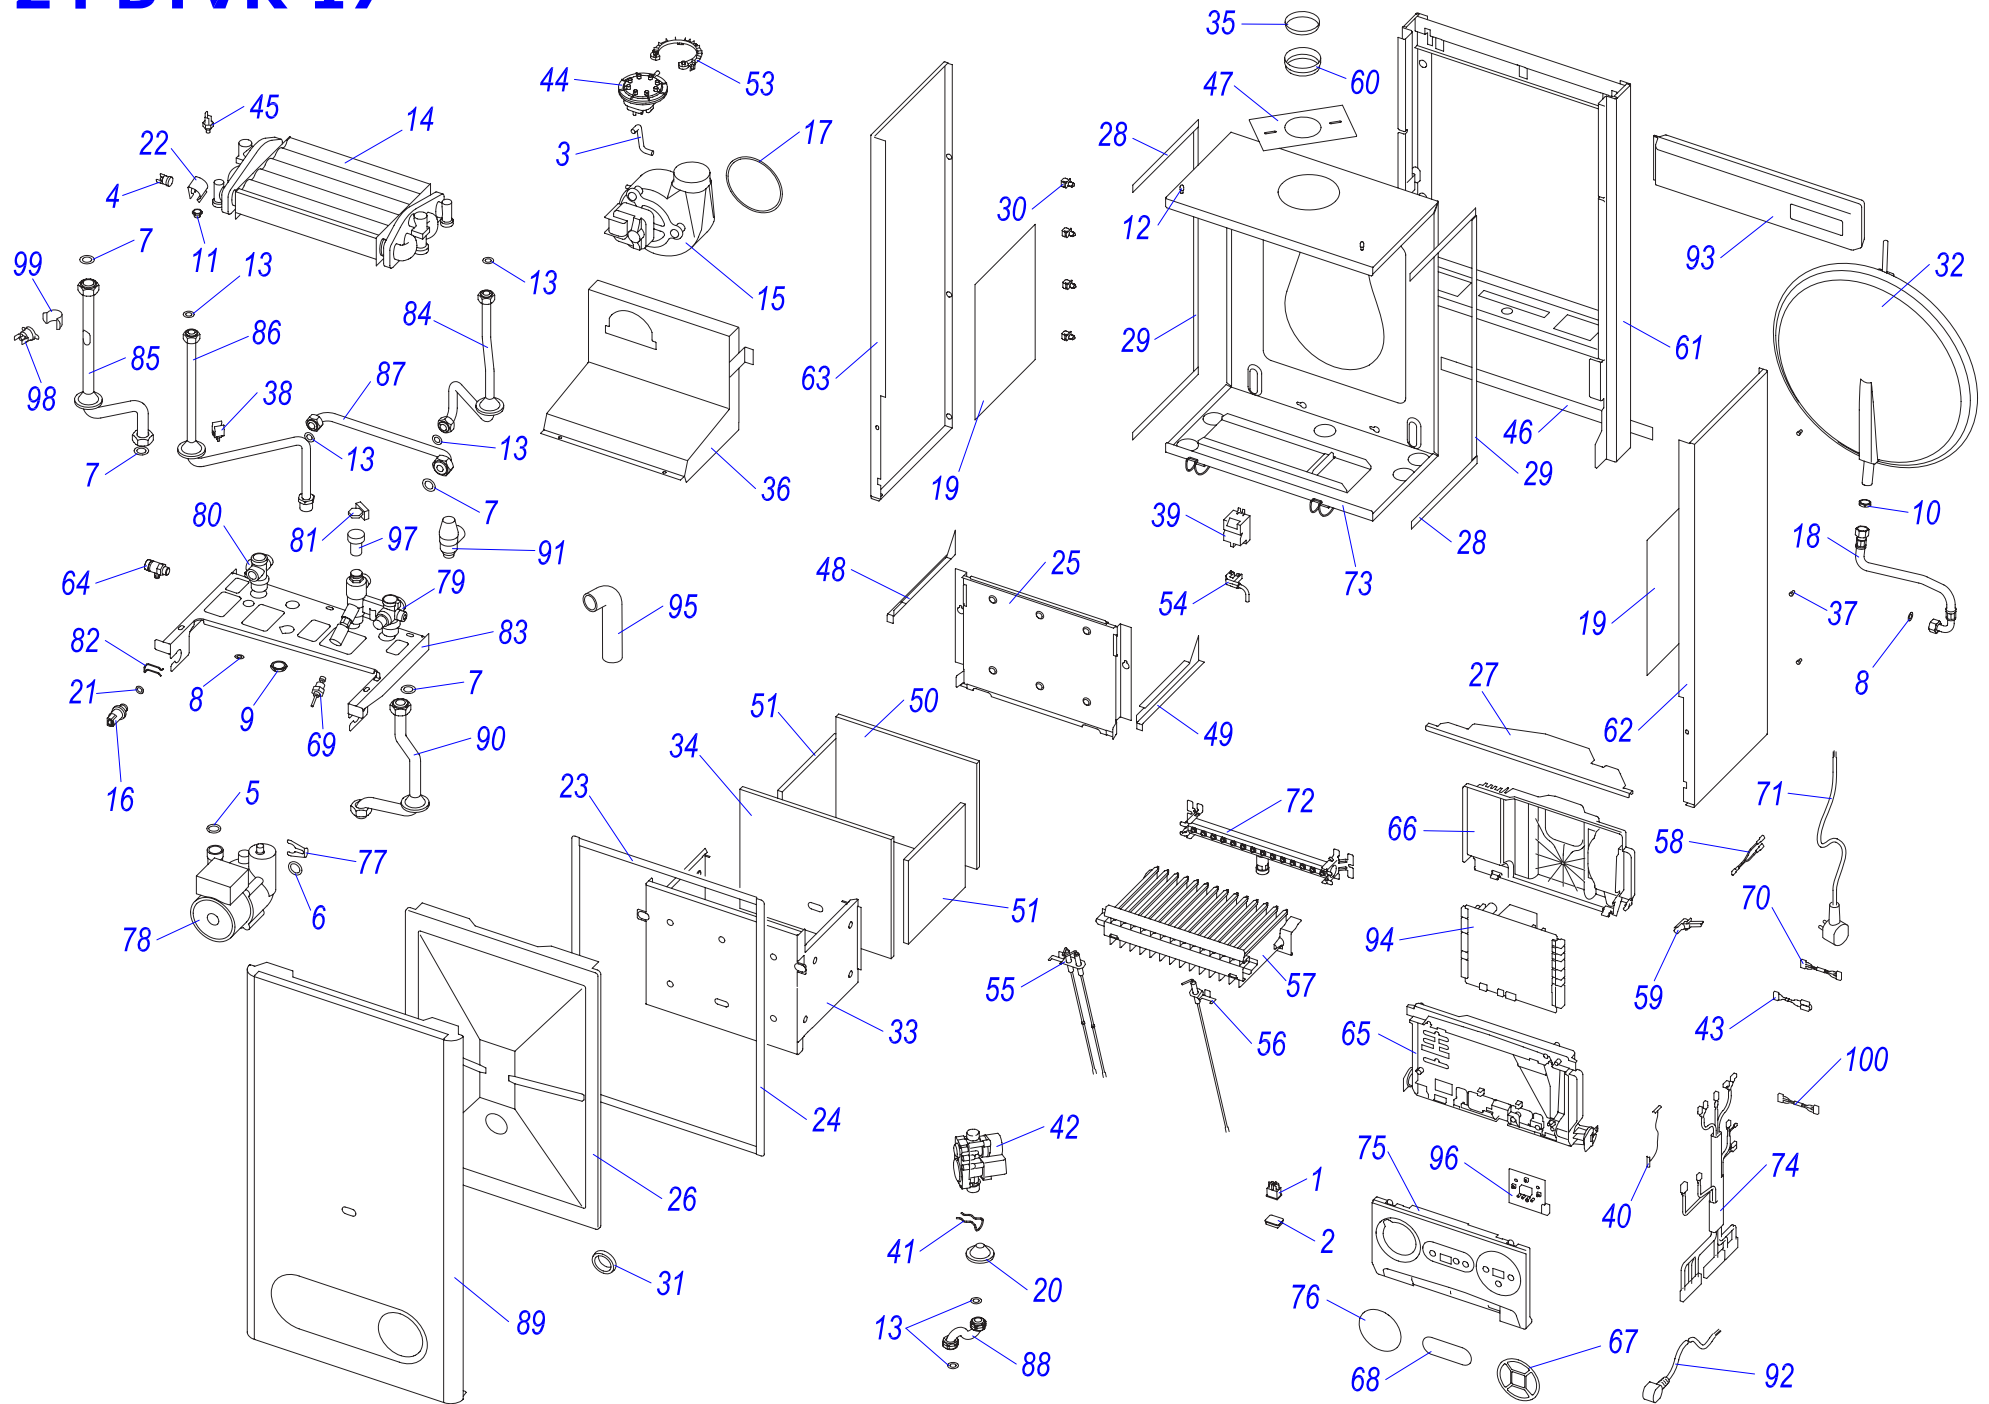

24 BTVR 17

Навесные котлы

24 BTVR 17