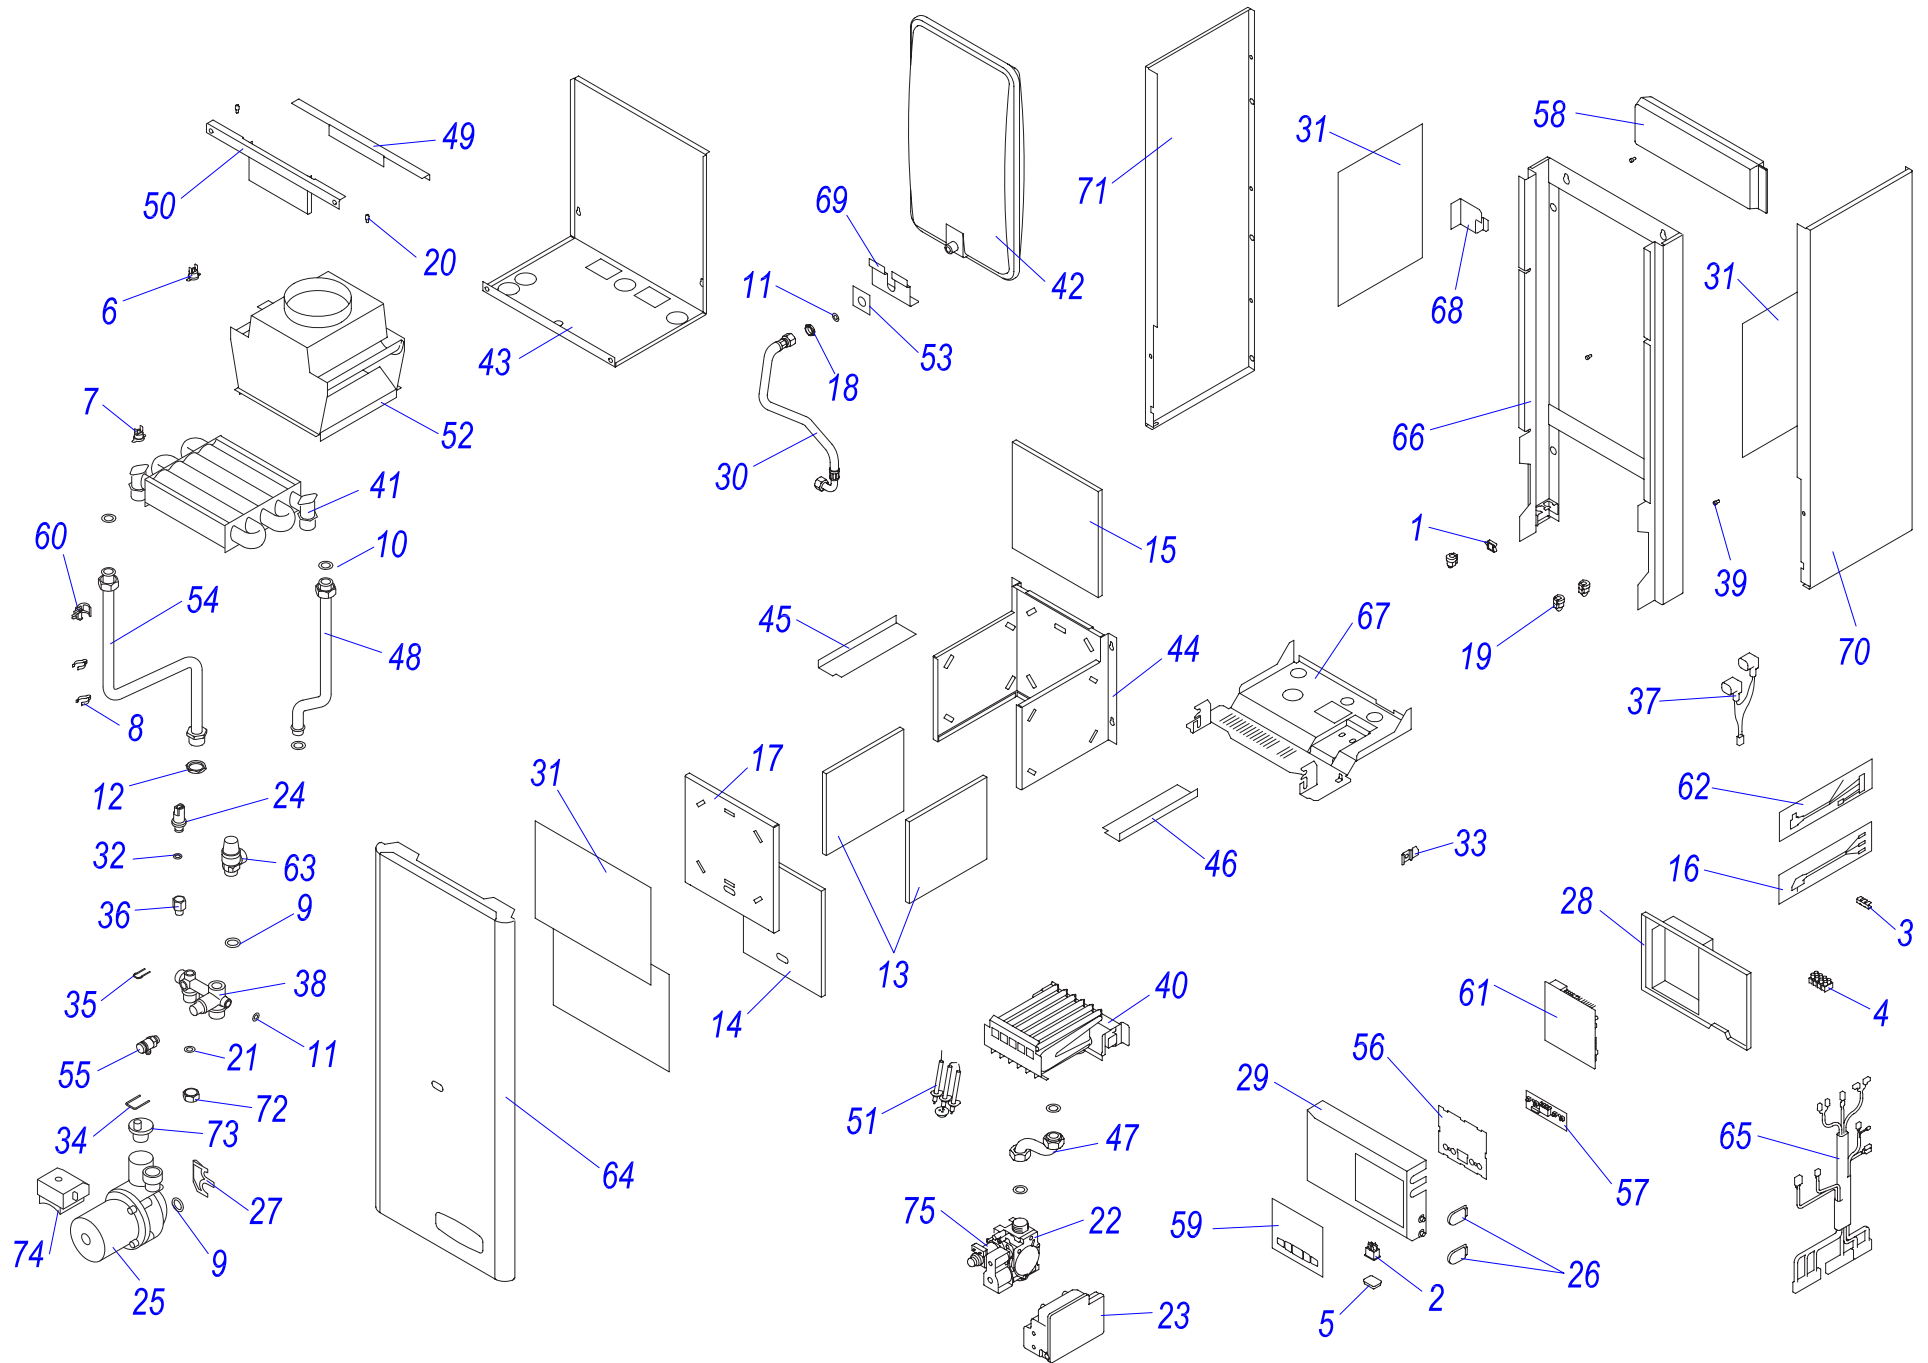

12 КОО 17

№	№ для заказа	Название	№	№ для заказа	Название	№	№ для заказа	Название
1	0020035605	Зажим для провода, F1202 KWS-1N	26	0020034087	Ввод проводов	51	0020034893	Электроды с кабелем Q253
2	0020033233	Выключатель сетевой	27	0020034088	Зажим насоса	52	0020035613	Стабилизатор тяги 12 v. 15
3	0020033239	Электрический разъем - 6,3мм	28	0020034089	Панель блока управления (задн.)	53	0020035614	Прокладка
4	0020033240	Клеммник 6336-37-12-10	29	0020034090	Панель блока управления	54	0020034921	Трубка котла (подача)
5	0020033241	Защитный кожух выключателя	30	0020034104	Шланг брониров. 3/8"-3/8"кол.-0,3м	55	0020034971	Клапан выпускной 1/4"-II
6	0020033302	Термостат биметал.обратим.65°C	31	0020034106	Фольга-отражатель - II	56	0020035005	Панель P16
7	0020027575	Термостат биметал.аварий.105°C	32	0020034114	Прокладка 14x9.5x2.5	57	0020027676	Плата дисплея J16
8	0020033452	Зажим	33	0020034119	Зажим блока управления	58	0020044675	Крепежная планка
9	0020033467	Прокладка 18,3,5	34	0020034120	Зажим	59	0020044678	Пленка панели управл.Panther 17
10	0020027665	Прокладка 24x15x2	35	0020034122	Зажим датчика давления	60	0020035043	Датчик наружный 18мм-JS3227/17
11	0020033473	Прокладка 15x8x2	36	0020034123	Фитинг датчика давления	61	0020027653	Плата управления 24KXV17
12	0020033624	Гайка 3/4" MS	37	0020027600	Кабель Z 024	62	0020035111	Жгут проводов Z062
13	0020033524	Изоляция камеры сгор.SK184x168	38	0020034676	Гидроблок 24KXO15	63	0020025271	Предохран.клапан 3000кПа1/2"-1/2"
14	0020033578	Изоляция горелки 185x218	39	0020034703	Штырь ограничительный	64	0020035620	Панель облицовки перед. 12kW-17
15	0020033580	Изоляция горелки 204x218	40	0020034876	Горелка 6-рукав.401.0929.02	65	0020035625	Жгут проводов 12KOO17
16	0020033588	Сетевой кабель Q009 KJ	41	0020025314	Теплообменник C.00.35.056.02	66	0020035621	Рама котла 12KTO,KOO15, белая
17	0020033780	Панель камеры сгор.12 (перед.)	42	0020027629	Расширительный бак 13S 0000500	67	0020035320	Опора гидро.12KTO,KOO15, белая
18	0020033836	Гайка 3/8"	43	0020035610	Основание турбокамеры 12 кВт	68	0020043900	Крепление расшир.бака 12 (правое)
19	0020033838	Переходник кабельный - пласт.	44	0020034879	Основание камеры сгорания	69	0020043901	Крепление расшир.бака 12 (нижн.)
20	0020033921	Ограничитель	45	0020043892	Планка (левая)	70	0020035271	Панель облицовки бок-п. J16
21	0020033932	Прокладка 18x10x2	46	0020043893	Планка (правая)	71	0020035272	Панель облицовки бок-л. J16
22	0020023213	Газовый клапан SIT 845	47	0020034880	Трубка газовая 12 кВт	72	0020035606	Заглушка 1/2"-v.12
23	0020025300	Электроника розжига(атмо)537ABC	48	0020034881	Трубка котла (обратка) 12 кВт	73	0020035044	Клапан воздухоотводчика
24	0020023216	Датчик давления	49	0020035611	Держатель стабилизатора тяги	74	0020027645	Электрокоробка насоса WILO.
25	0020023217	Насос 15.5-1	50	0020035612	Держатель	75	0020027678	Катушка для SIT SIGMA 840,843,845