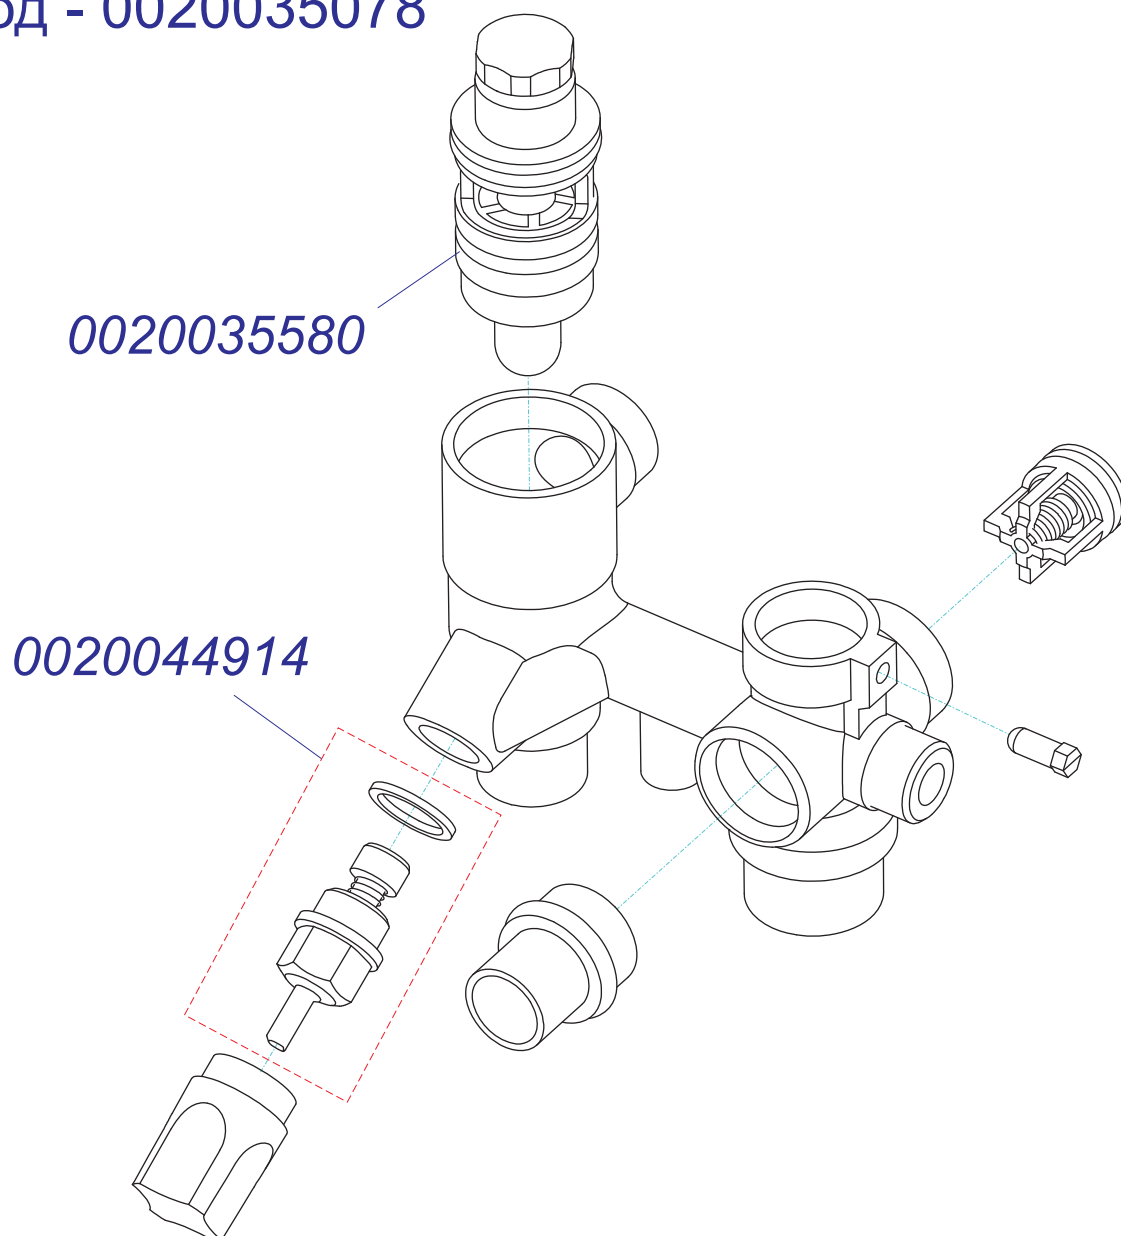

Гидрогруппа ВХV17

вход - 0020035078

ВЫХОД - 0020035079