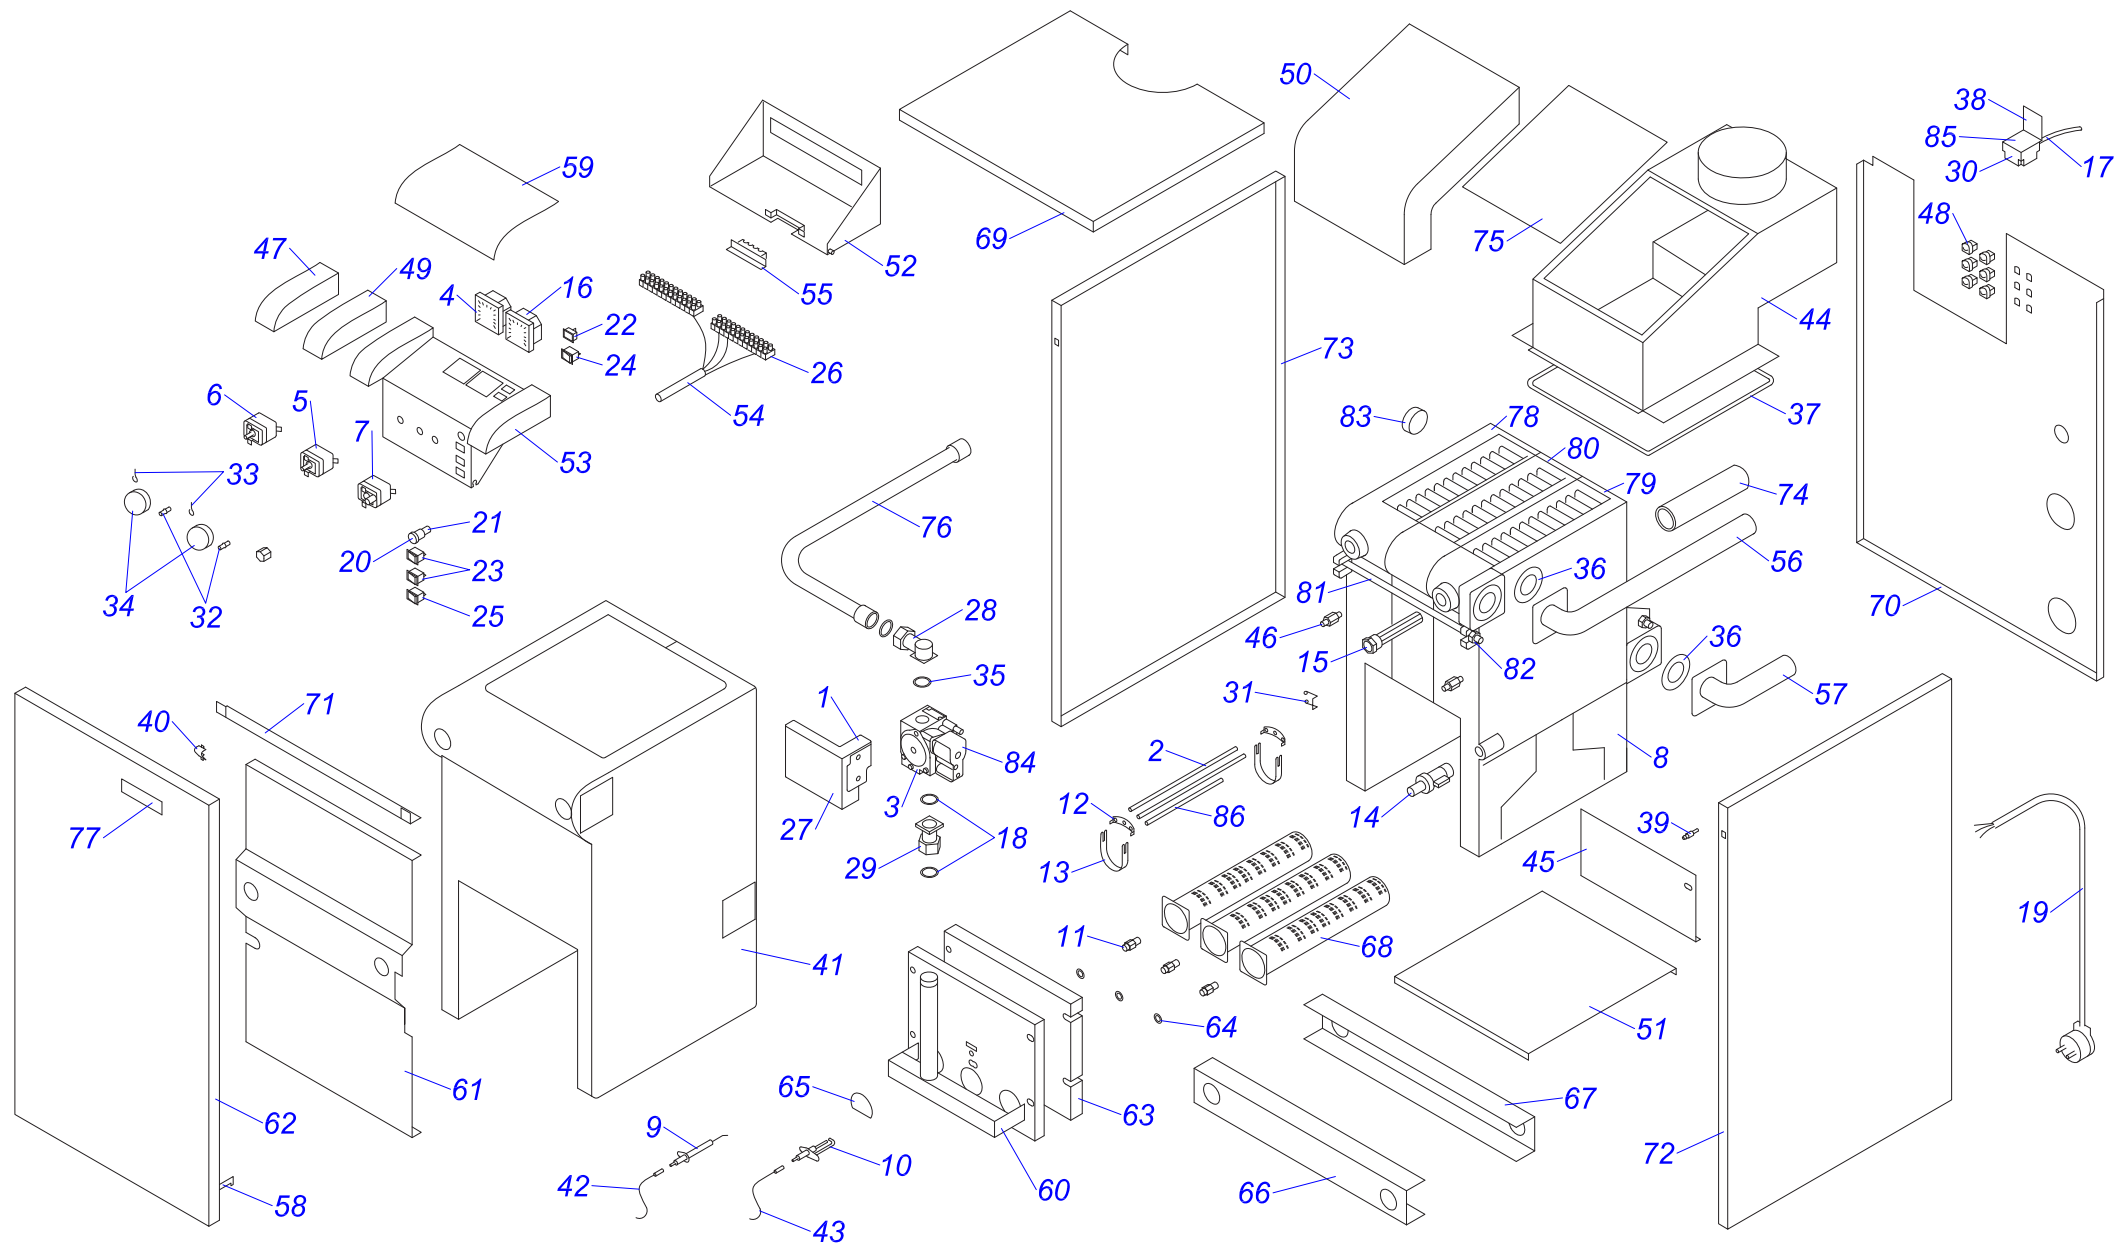

20,30,40,50,60 KLO 13

20,30,40,50,60 KLO 13