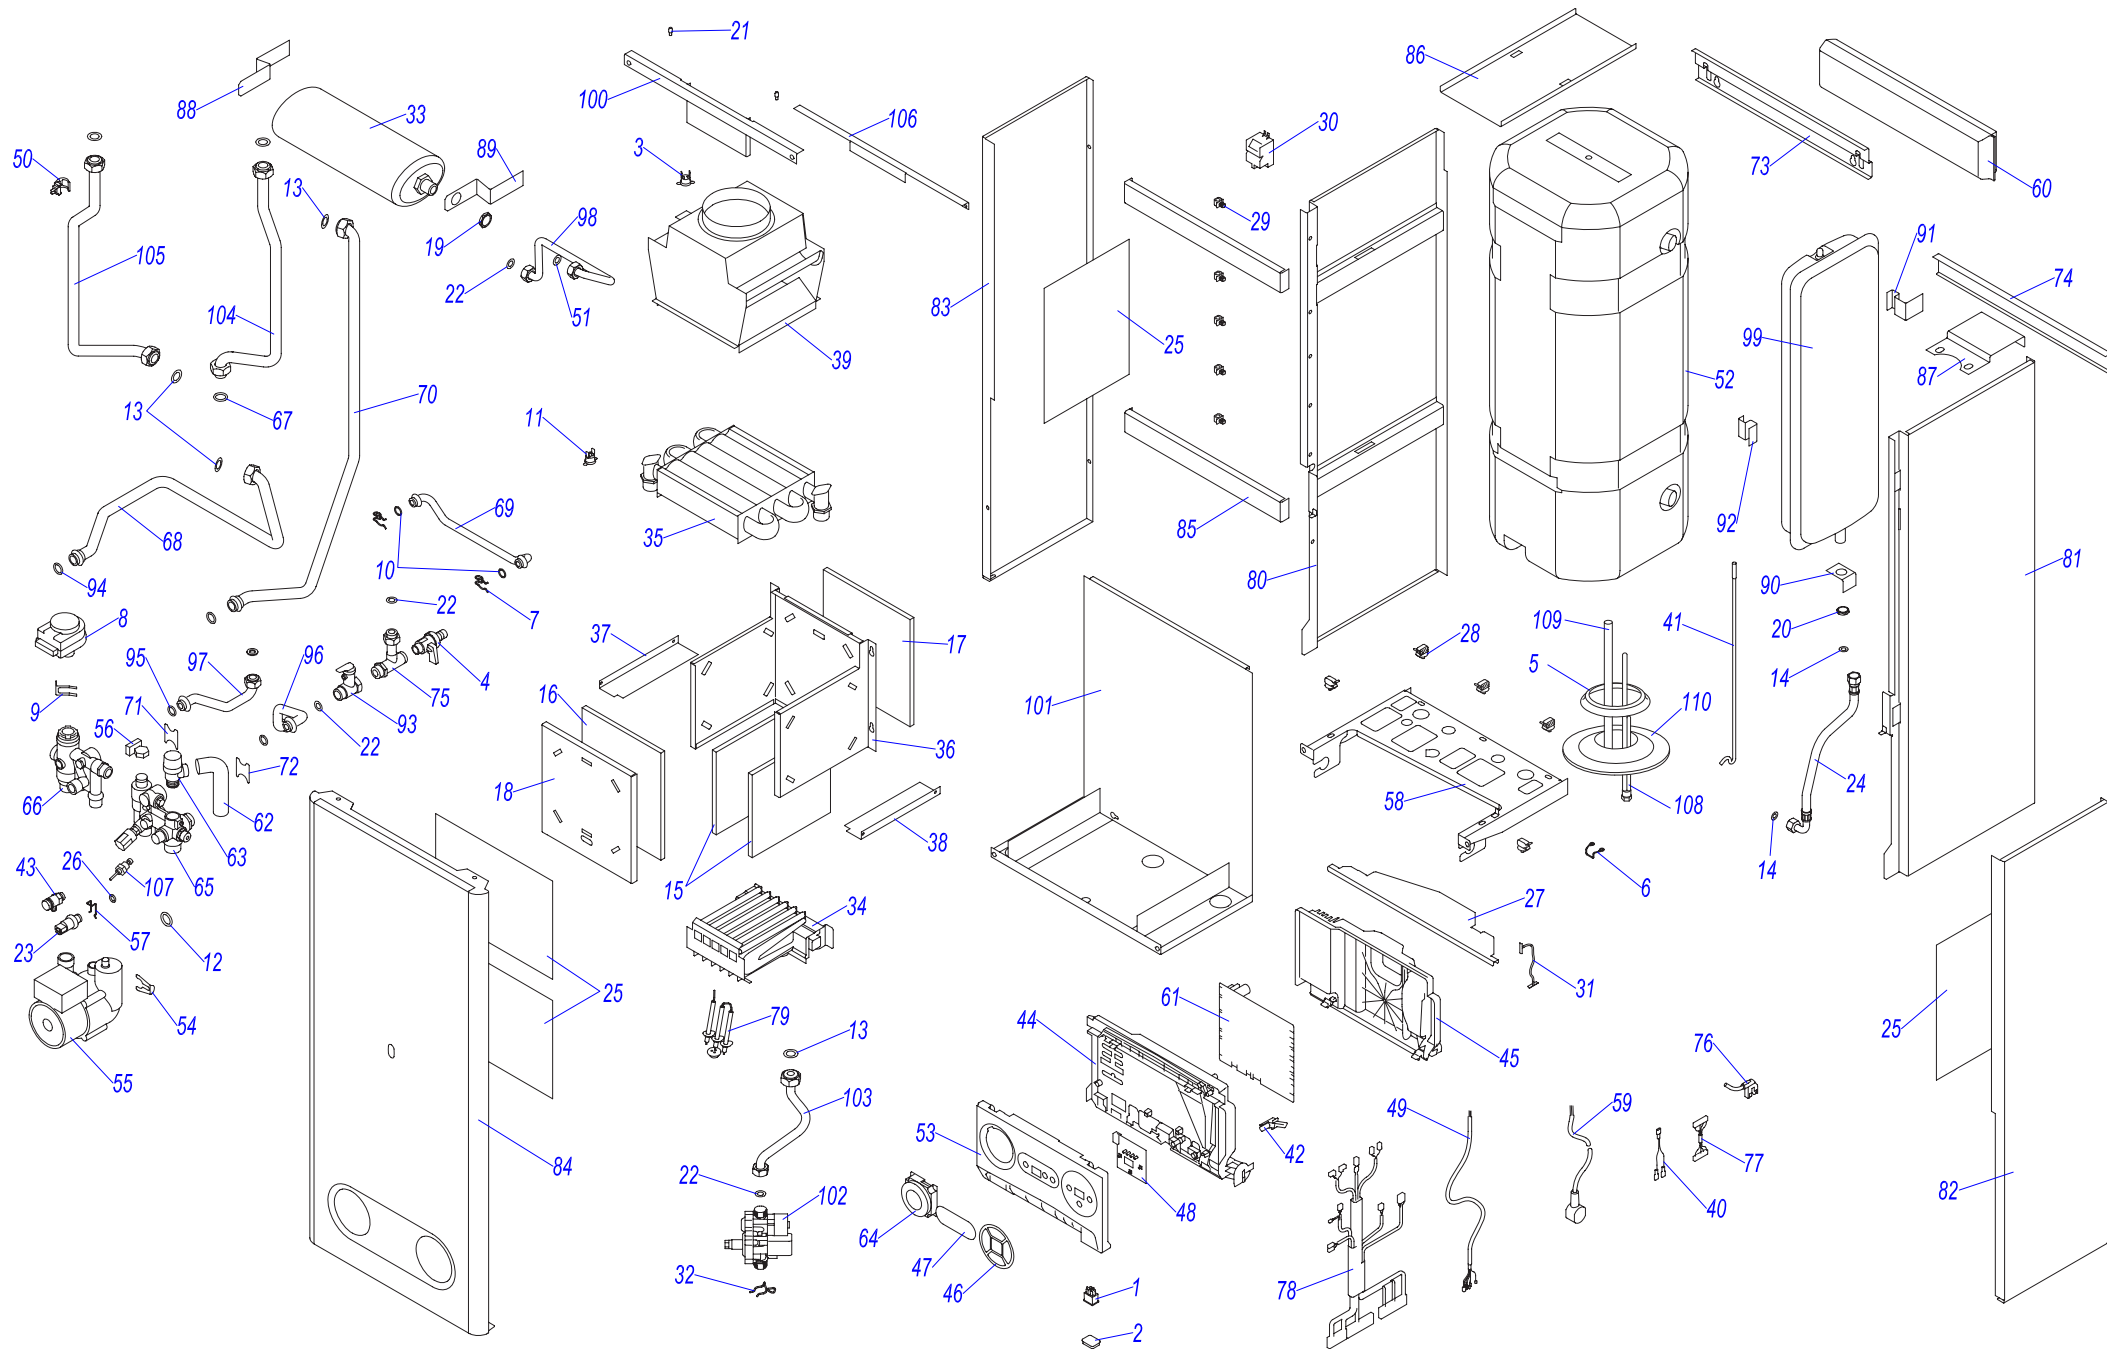

12 KOZ 17

12 КОЗ 17