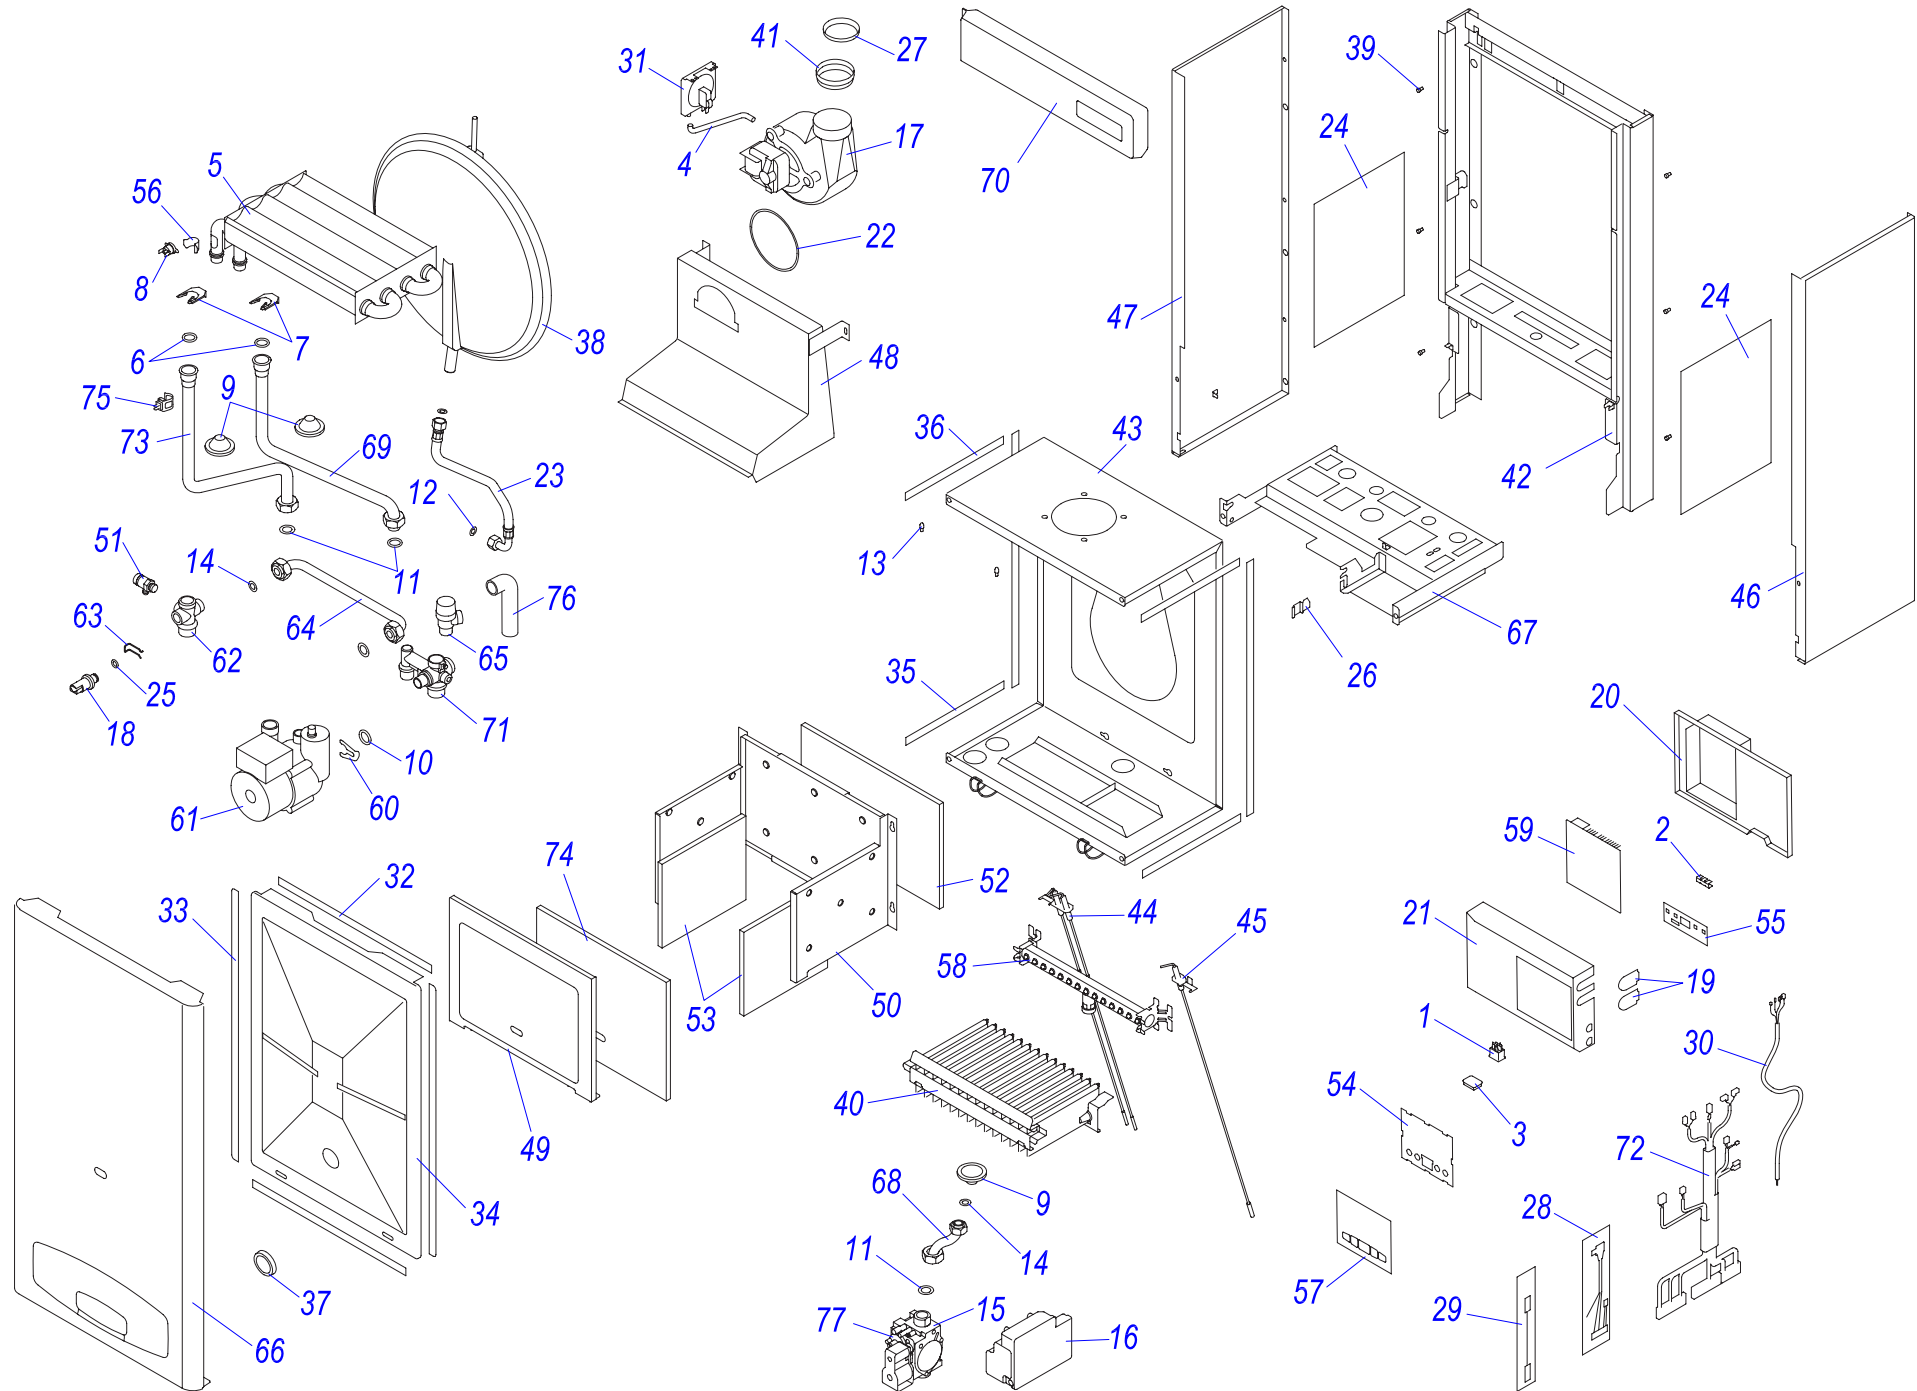

Навесные котлы

24 КТОР 17

№	№ для заказа	Название	№	№ для заказа	Название	№	№ для заказа	Название
1	0020033233	Выключатель сетевой	27	0020034144	Дроссельная шайба J	53	0020034994	Изоляция SK 161x186
2	0020033239	Электрический разъем - 6,3мм	28	0020027600	Кабель Z 024	54	0020035005	Панель P16
3	0020033241	Защитный кожух выключателя	29	0020034152	Провод Q 211	55	0020027676	Плата дисплея J16
4	0020033263	Шланг силиконовый к маностату	30	0020034155	Кабель Q167	56	0020035006	Зажим термостата AVB
5	0020025264	Теплообменник SD	31	0020027605	Маностат воздух.С6065 FH1516В	57	0020044678	Пленка панели управл.Panther17
6	0020043217	Прокладка для тепл-ка SD	32	0020086931	Изоляция перед.,самокл.	58	0020044942	Рампа горелки SD14 рам.1.30DIN
7	0020033344	Зажим	33	0020086931	Изоляция перед.,самокл.	59	0020027653	Плата управления 24KXV17
8	0020027575	Термостат бимет.аварий.105°C	34	0020034686	Панель турбокамеры (перед.) E	60	0020035077	Зажим насоса NFSL 12/5-3PL12
9	0020033462	Прокладка I326 д.14мм	35	0020034691	Уплотнитель самокл.10x15x218	61	0020027644	Насос NFSL/PREMIUM-3-CRF-12
10	0020033467	Прокладка 18,3,5	36	0020034692	Уплотнитель самокл.10x15x488	62	0020035079	Гидроблокблок VXV17- (подача)
11	0020027665	Прокладка 24x15x2	37	0020034697	Смотровой глазок	63	0020035080	Зажим датчика давления
12	0020033473	Прокладка 15x8x2	38	0020027611	Расширительный бак 5л-W	64	0020035085	Трубка бай-пасса L17
13	0020033921	Ограничитель	39	0020034703	Штырь ограничительный	65	0020035129	Клапан предохран.300кПа 1/2"-V17
14	0020033932	Прокладка 18x10x2	40	0020035604	Горелка-U	66	0020035274	Панель облицовки перед. P17
15	0020023213	Газовый клапан SIT 845	41	0020044002	Вставка SD	67	0020035091	Рама гидроблока - P17
16	0020023214	Электр.розжига(турбо)537ABC	42	0020035328	Рама котла UNI, белая	68	0020035092	Трубка газовая P17
17	0020023215	Вентилятор GR01085	43	0020044040	Основание турбокамеры J16	69	0020035094	Трубка котла (обратка) P17
18	0020023216	Датчик давления	44	0020035585	Электроды розжига DIN-V17	70	0020043720	Крепежная планка v.17
19	0020034087	Ввод проводов	45	0020034961	Электрод ионизационный DIN-V16	71	0020035115	Гидроблок вход
20	0020034089	Панель блока управл.(задн.)J	46	0020035271	Панель облицовки бок-п. J16	72	0020035127	Жгут проводов 24KTO17
21	0020034090	Панель блока управления	47	0020035272	Панель облицовки бок-л. J16	73	0020035619	Трубка котла (подача) KTO17
22	0020034094	Прокладка вентилятора	48	0020034964	Выход продуктов сгорания J16	74	0020034995	Изоляция SK 234x288
23	0020034104	Шланг брониров.3/8"-3/8"кол.-0,3м	49	0020034965	Панель камеры сгор.(перед.)J16	75	0020035043	Датчик наружный 18мм-JS3227/17
24	0020034106	Фольга-отражатель - II	50	0020034966	Основание камеры сгорания J16	76	0020043931	Шланг SP 130-20mm
25	0020034114	Прокладка 14x9,5x2,5	51	0020034971	Клапан выпускной 1/4"-II	77	0020027678	Катушка для 840,843,845
26	0020034119	Зажим блока управления	52	0020034993	Изоляция SK 202x310