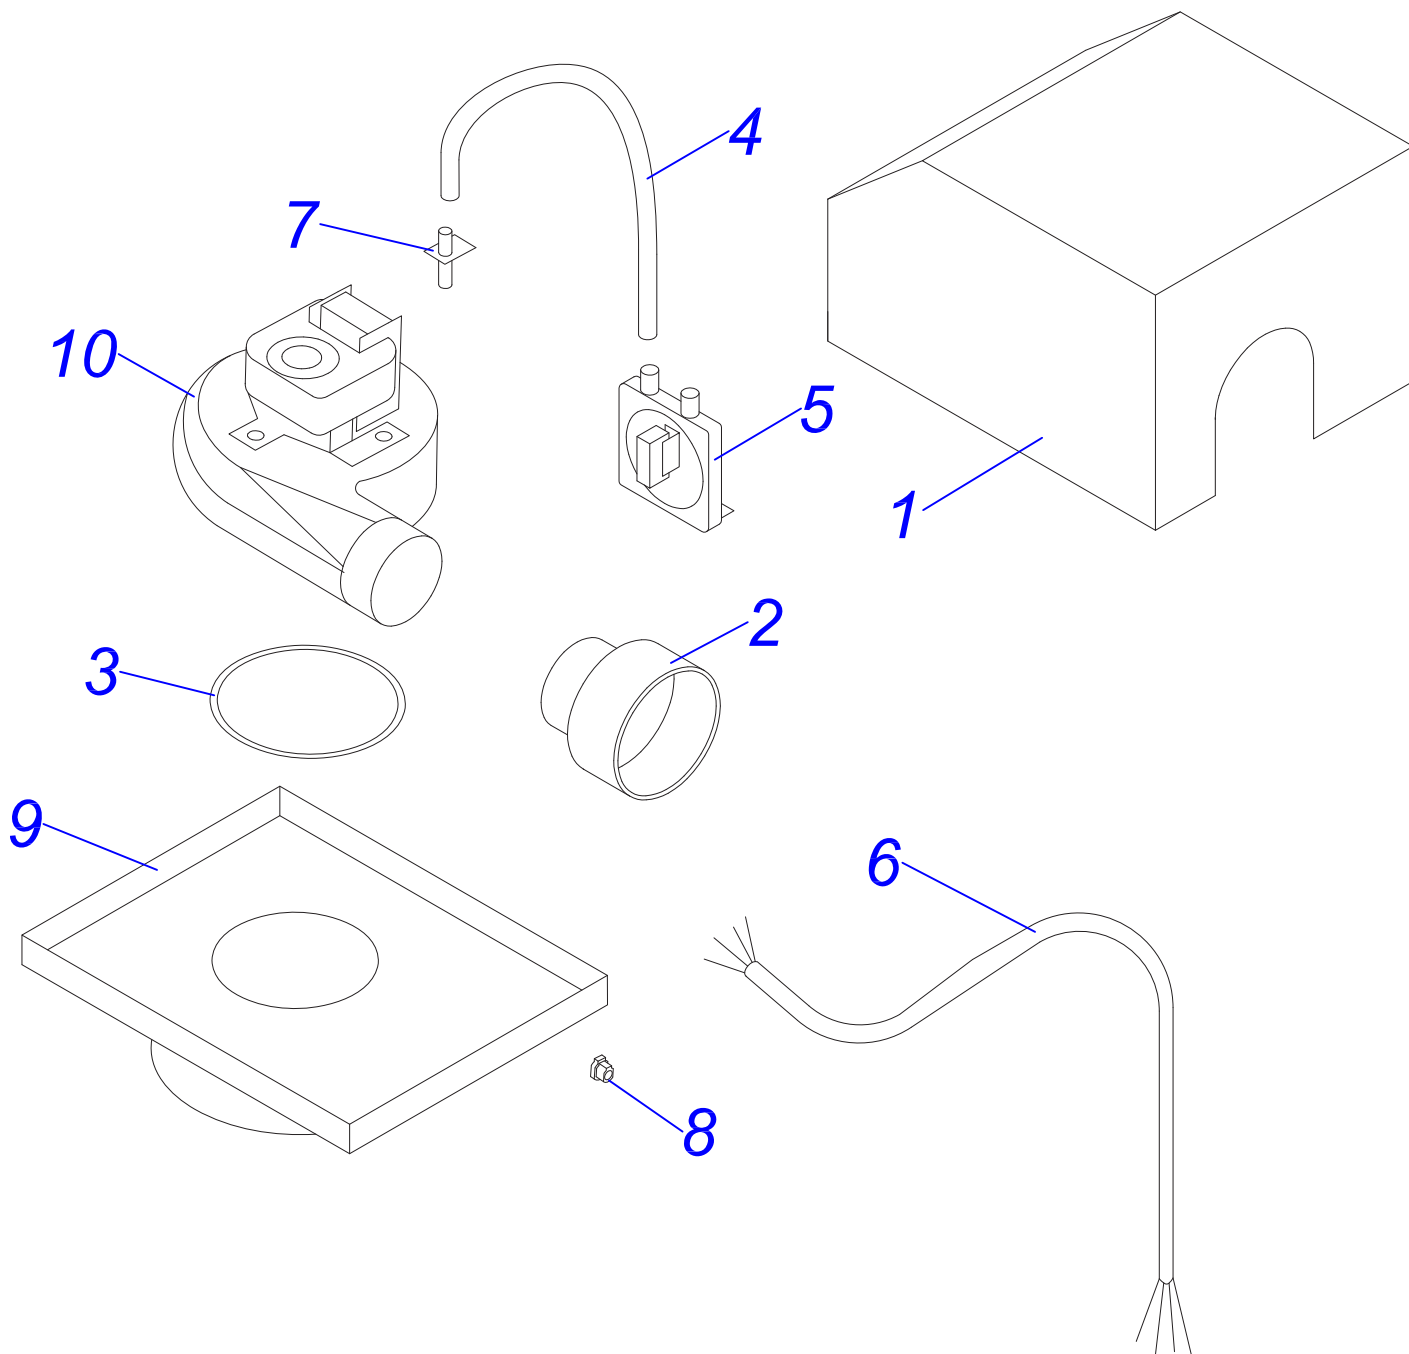

20-60 DLO - Bobor

20-60 DLO - БОБР

№	№ для заказа	Название	№	№ для заказа	Название	№	№ для заказа	Название
1	0020053410	Секция теплообмен. (перед.)	28	0020053438	Уплотнительный шнур	46	0020053464	Изоляция теплообмен. - 20DLO
2	0020053411	Секция теплообмен. (средняя)	29	0020053439	Дверца для чистки котла		0020053465	Изоляция теплообмен. - 30DLO
3	0020053412	Секция теплообмен. (задн.)	30	0020053440	Уплотнительный шнур		0020053466	Изоляция теплообмен. - 40DLO
4	0020053413	Дверь камеры сгорания (верх.)	31	0020053441	Защелка дверцы		0020053467	Изоляция теплообмен. - 50DLO
5	0020053414	Уплотнительный шнур	32	0020053442	Заслонка дымохода		0020053468	Изоляция теплообмен. - 60DLO
6	0020053415	Изоляция двери камеры сгор.	33	0020053443	Адаптор дымохода		47	0020053469
7	0020053416	Отражатель двери камеры сгор.		0020061863	Адаптер дымохода D150	0020053470		Панель облицовки (прав.)-30DLO
8	0020053417	Щеколда	34	0020053444	Уплотнительный шнур	0020053471		Панель облицовки (прав.)-40DLO
9	0020053418	Крышка	35	0020053445	Панель для чистки (перед.)	0020053472		Панель облицовки (прав.)-50DLO
10	0020053419	Дверь камеры сгорания (нижн.)	36	0020053446	Зажим гильзы термостата	0020053473		Панель облицовки (прав.)-60DLO
11	0020053420	Уплотнительный шнур	37	0020053447	Изоляция двери	48		0020053474
12	0020053421	Изоляция двери камеры сгор.	38	0020053448	Панель облицовки (задн.)		0020053475	Панель облицовки (левая)-30DLO
13	0020053422	Защитная крышка поддувала	39	0020053449	Изоляция		0020053476	Панель облицовки (левая)-40DLO
14	0020053423	Защитная решетка поддувала	40	0020053450	Панель облицовки (перед.)		0020053477	Панель облицовки (левая)-50DLO
15	0020053424	Регулиров.дверца поддувала	41	0020053451	Изоляция		0020053478	Панель облицовки (левая)-60DLO
16	0020053425	Скоба двери камеры сгорания	42	0020053452	Термометр		49	0020053479
17	0020053426	Винт	43	0020053453	Крепежная планка	0020053480		Панель облицовки (верх.)-30DLO
18	0020053427	Стоппор двери	44	0020053454	Шпилька соединительная-20DLO	0020053481		Панель облицовки (верх.)-40DLO
19	0020053428	Петля нижн.		0020053455	Шпилька соединительная-30DLO	0020053482		Панель облицовки (верх.)-50DLO
20	0020053429	Петля средняя		0020053456	Шпилька соединительная-40DLO	0020053483		Панель облицовки (верх.)-60DLO
21	0020053431	Ниппель		0020053457	Шпилька соединительная-50DLO	50		0020053484
22	0020053432	Гильза для термостата		0020053458	Шпилька соединительная-60DLO		0020053485	Щетка для чистки котла-40DLO
23	0020053433	Клапан термоэлемента	45	0020053459	Емкость для сбора пепла-20DLO	0020053486	Щетка для чистки котла-50,60DLO	
24	0020053434	Термостат, регулятор тяги		0020053460	Емкость для сбора пепла-30DLO	51	0020053487	Кочерга - 20DLO,30DLO
25	0020053435	Фланец		0020053461	Емкость для сбора пепла-40DLO		0020053488	Кочерга - 40DLO
26	0020053436	Прокладка фланца		0020053462	Емкость для сбора пепла-50DLO		0020053489	Кочерга - 50DLO,60DLO
27	0020053437	Адаптер дымохода			0020053463	Емкость для сбора пепла-60DLO	52	0020061862