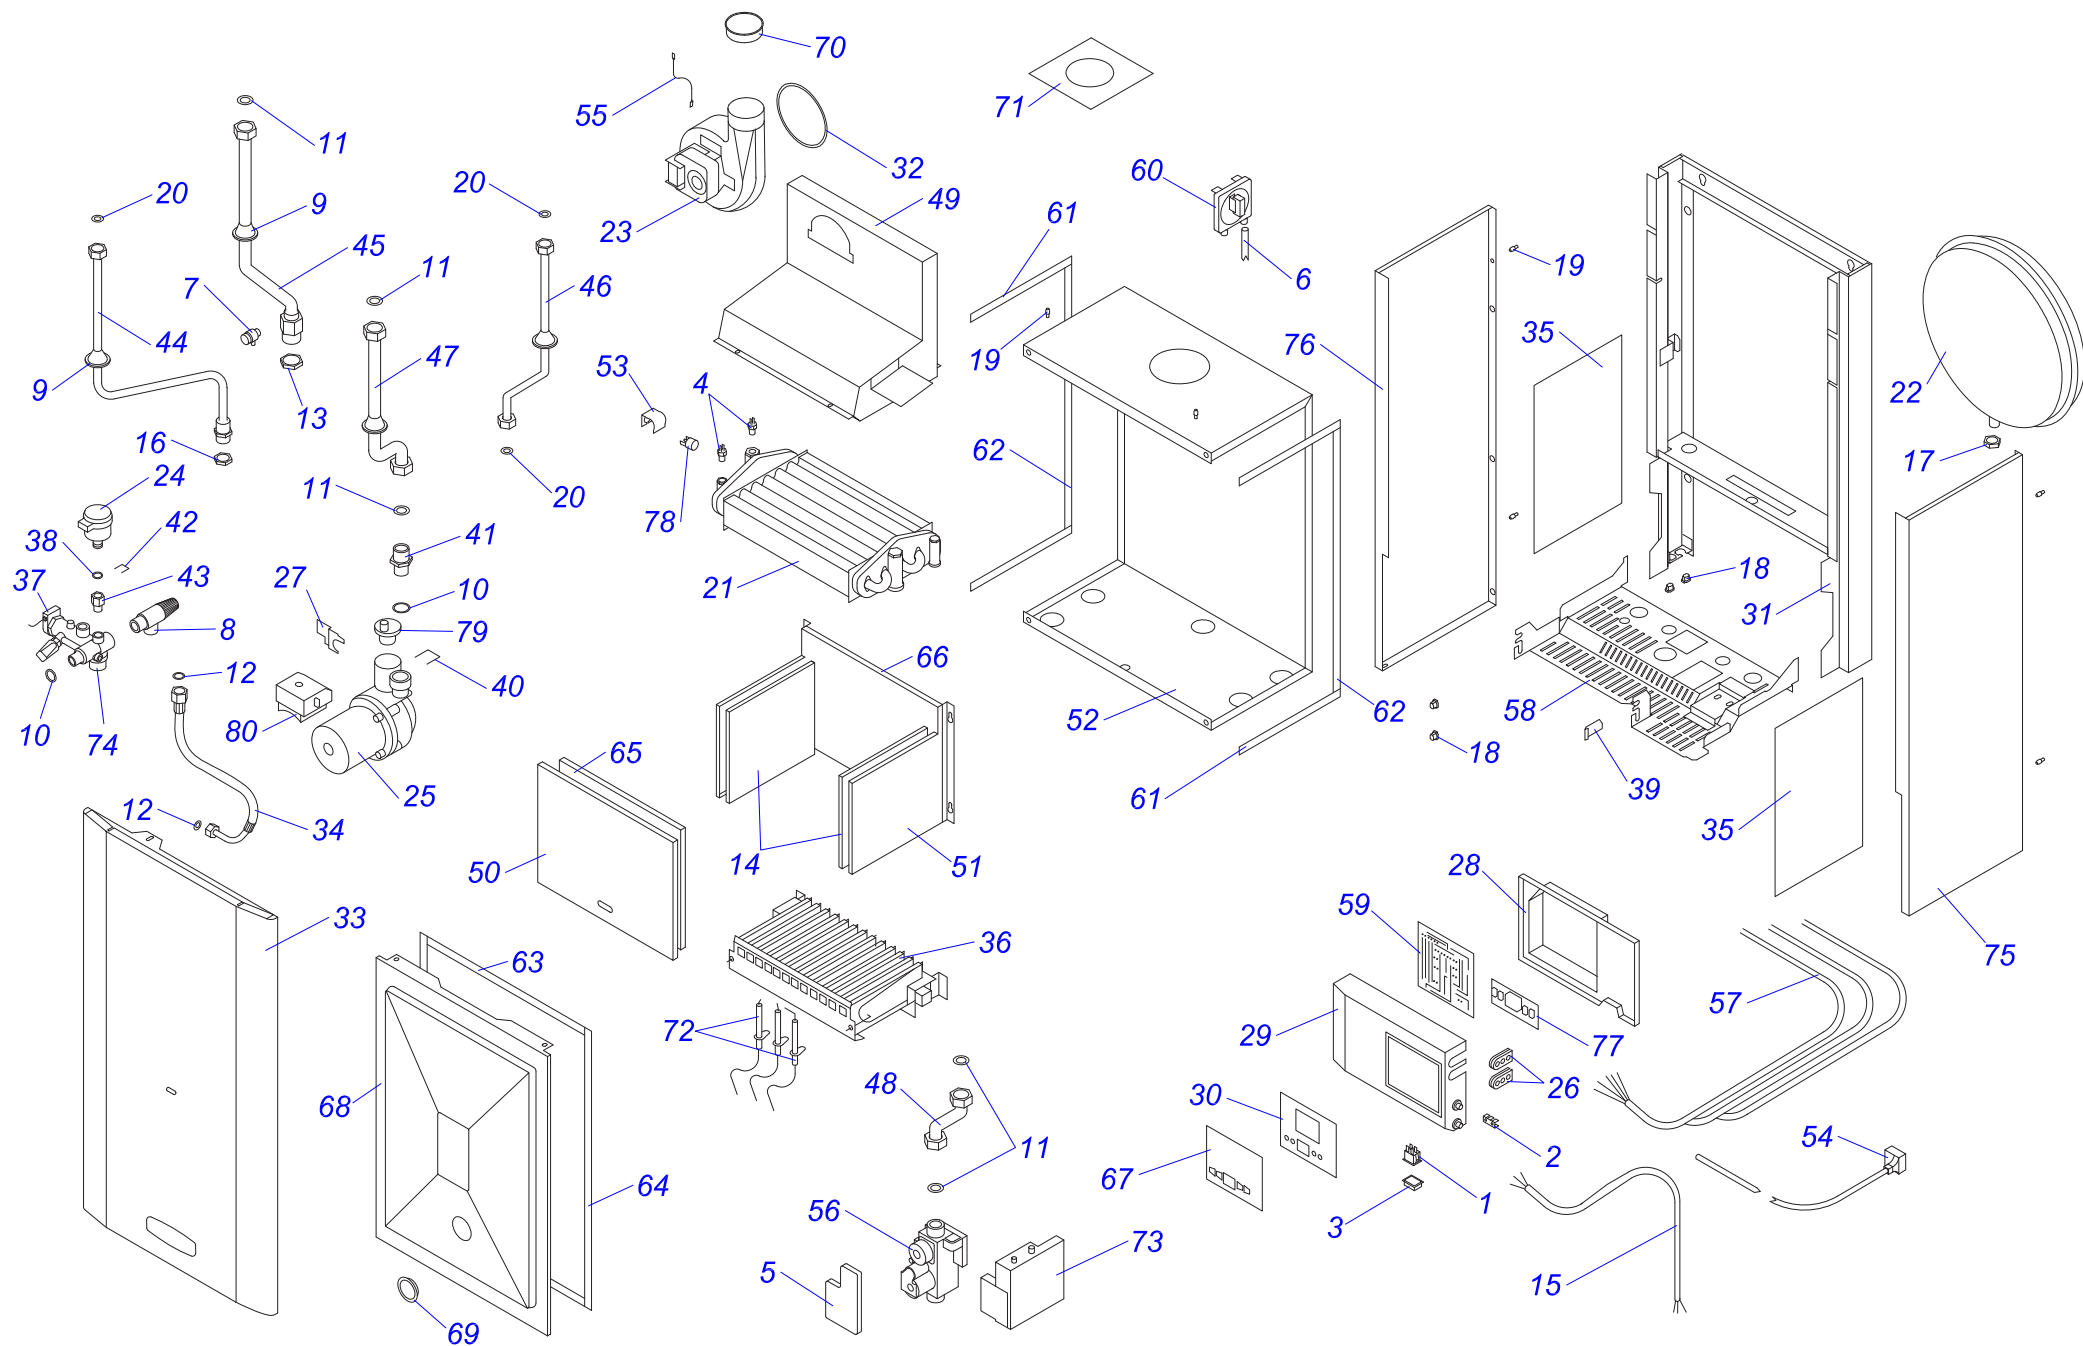

24 BTV 15

24 BTVR 15

№	№ для заказа	Название	№	№ для заказа	Название	№	№ для заказа	Название
1	0020033233	Выключатель сетевой	28	0020034089	Панель блока управления (задн.) J	55	0020034152	Провод Q 211
2	0020033239	Электрический разъем - 6,3мм	29	0020034090	Панель блока управления	56	0020023220	Газовый клапан VK4105 G1146 B
3	0020033241	Защитный кожух выключателя	30	0020034091	Панель	57	0020034629	Жгут проводов BTV
4	0020025233	Погружной датчик C2008B	31	0020035308	Рама котла J3, белая	58	0020035309	Опора гидроблока KOV15, белая
5	0020033253	Корпус для автоматики розжига IP44	32	0020034094	Прокладка вентилятора	59	0020025308	Плата управления 24 BVX
6	0020033263	Шланг силиконовый к маностату	33	0020035343	Панель облицовки перед. J, белая	60	0020027605	Маностат воздуха C6065 FH1516B
7	0020033331	Кран сливной 1/4"-II.	34	0020034104	Шланг брониров. 3/8"-3/8"кол.-0,3м	61	0020034654	Уплотнитель самоклеющийся 5x15x218
8	0020025271	Предохран.клапан 3000кПа1/2"-1/2"-вн.	35	0020034106	Фольга-отражатель - II	62	0020034655	Уплотнитель самоклеющийся 5x15x488
9	0020033462	Прокладка I326 д.14мм	36	0020034113	Горелка 401.0895.02	63	0020086931	Изоляция перед.,самокл.
10	0020033467	Прокладка 18,3,5	37	0020027597	Датчик протока	64	0020086931	Изоляция перед.,самокл.
11	0020027665	Прокладка 24x15x2	38	0020034114	Прокладка 14x9.5x2.5	65	0020034662	Изоляция SK 266x217
12	0020033473	Прокладка 15x8x2	39	0020034119	Зажим блока управления	66	0020034663	Изоляция SK 286x217
13	0020033624	Гайка 3/4" MS	40	0020034120	Зажим	67	0020034664	Панель-BXV
14	0020033524	Изоляция камеры сгорания SK 184x168	41	0020034121	Фитинг	68	0020034686	Панель турбокамеры (перед.) E
15	0020033588	Сетевой кабель Q009 KJ	42	0020034122	Зажим датчика давления	69	0020034697	Смотровой глазок
16	0020033835	Гайка 1/2"	43	0020034123	Фитинг датчика давления	70	0020034701	Дроссельная шайба D 43
17	0020033836	Гайка 3/8"	44	0020034135	Трубка ГВС выход	71	0020034762	Держатель транспортировочный E
18	0020033838	Переходник кабельный - пласт.	45	0020034136	Трубка ОВ выход	72	0020027623	Электроды с кабелем - Q246
19	0020033921	Ограничитель	46	0020034137	Трубка ГВС вход	73	0020027631	Автоматика розжига S4565 CM1047B
20	0020033932	Прокладка 18x10x2	47	0020034138	Трубка ОВ вход	74	0020025315	Гидрогруппа S40 - вход ZK
21	0020025297	Теплообменник 082.01501	48	0020034139	Трубка газовая	75	0020035271	Панель облицовки бок-п. J16
22	0020025298	Расширительный бак 5L	49	0020034140	Сборник продуктов сгорания	76	0020035272	Панель облицовки бок-л. J16
23	0020023215	Вентилятор GR01085	50	0020034141	Панель камеры сгорания (перед.)	77	0020027636	Плата дисплея PL15
24	0020023216	Датчик давления	51	0020034142	Основание камеры сгорания	78	0020027639	Термостат бим. обратимый 95°C
25	0020023217	Насос 15.5-1	52	0020034143	Основание турбокамеры J	79	0020035044	Клапан воздухоотводчика
26	0020034087	Ввод проводов	53	0020034145	Зажим термозащитителя	80	0020027645	Электрокоробка насоса WILO.
27	0020034088	Зажим насоса	54	0020027600	Кабель Z 024