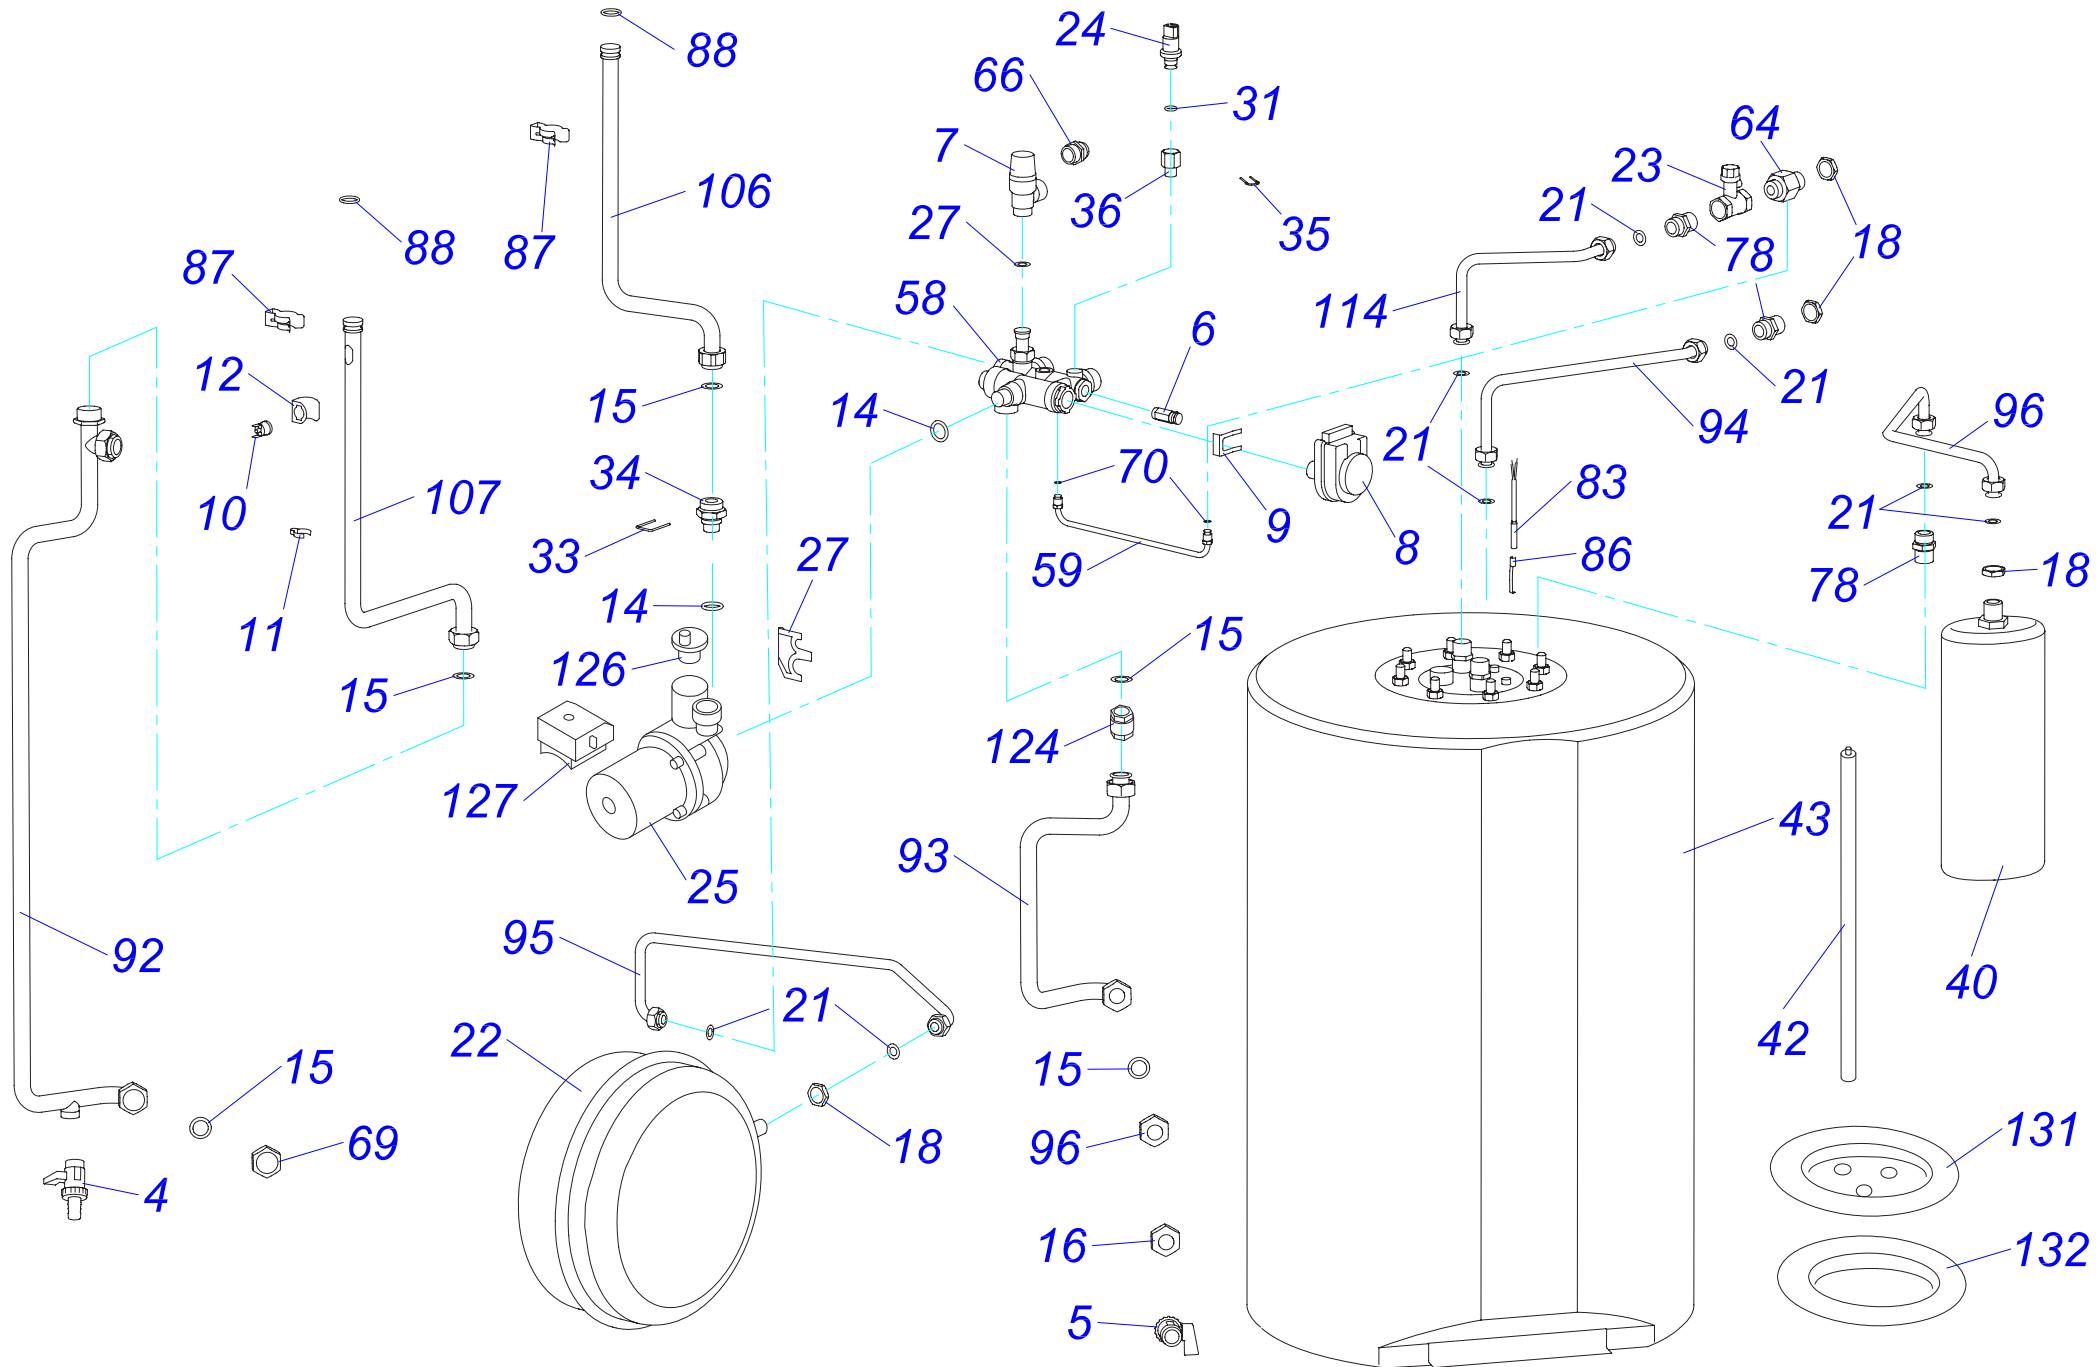

№	№ для заказа	Название	№	№ для заказа	Название	№	№ для заказа	Название
1	0020033233	Выключатель сетевой	45	0020035319	Панель облицовки бок. Р	89	0020034972	Турбокамера М
2	0020033239	Электрический разъем - 6,3мм	46	0020034844	Кожух блока управления	90	0020044569	Зажим теплообмен. М
3	0020033241	Защитный кожух выключателя	47	0020043876	Панель облицовки (перед.)	91	0020044571	Рама бойлера М
4	0020044776	Шаровой кран выход. 3/8"	48	0020034845	Панель турбокамеры (задн.)	92	0020034973	Трубка котла (подача) -3
5	0020033328	Шаровой кран выход. 1/2"	49	0020035536	Опора гидроблока	93	0020035582	Трубка котла (вход) -3
6	0020034971	Клапан выпускной 1/4"-II	50	0020034847	Планка	94	0020034974	Трубка ГВС-3
7	0020025271	Предохран.клапан 3000кПа1/2"-1/2"	51	0020035537	Опора расширитель. бака. 10V	95	0020044578	Трубка расширит. бака 10L-3
8	0020025278	Электропривод блока	52	0020034849	Панель турбокамеры (перед.)	96	0020034975	Трубка расширит. бака 2L-3
9	0020033430	Зажим	53	0020035538	Держатель расширитель.бака2S	97	0020034976	Трубка газовая I-3
10	0020027575	Термостат биметал.аварий.105°С	54	0020034852	Опора турбокамеры	98	0020034977	Трубка газовая II-3
11	0020033452	Зажим	55	0020027626	Автоматика SIT 577 DBC Sigma	99	0020034987	Сборник отходящих газов
12	0020033456	Зажим термостата II	56	0020027627	Газовый клапан SIT 848 SIGMA	100	0020027637	Вентилятор RG 128/1300
13	0020033462	Прокладка I326 д.14мм	57	0020034854	Трубка VENTURI SIT MIXER	101	0020027674	Теплообменник 24kW 3+1/2+2
14	0020033467	Прокладка 18,3,5	58	0020043880	Гидроблок 15AS42	102	0020027675	Трансформатор 30KKZ
15	0020027665	Прокладка 24x15x2	59	0020034860	Трубка	103	0020034988	Жгут проводов 30KKZ
16	0020033490	Заглушка 1/2"	60	0020043881	Уплотнитель самокл.10x15x380	104	0020044585	Держатель - SIT 30KKZ
17	0020033624	Гайка 3/4" MS	61	0020043882	Уплотнитель самокл.10x15x305	105	0020034989	Прокладка 63x3 NBR
18	0020033835	Гайка 1/2"	62	0020034871	Фитинг 3/4"	106	0020034996	Трубка котла (обратка) 30
19	0020033838	Переходник кабельный - пласт.	63	0020043886	Держатель насоса	107	0020034997	Трубка котла (подача) 30
20	0020033921	Ограничитель	64	0020043887	Фитинг ХВС - 1/2"	108	0020035016	Жгут проводов Z053 вентилятора
21	0020033932	Прокладка 18x10x2	65	0020035539	Опора блока управления	109	0020035018	Электрод ZE 676
22	0020027587	Расширительный бак 10л-1/2"	66	0020043904	Фитинг 1/2"-20	110	0020035020	Кабель- Q258
23	0020027667	Предохранител.клапан1/2"ZB-4	67	0020035321	Стойка рамы перед.	111	0020035033	Шланг MULTIFLEX 3.10-20
24	0020023216	Датчик давления	68	0020035322	Стойка рамы задн.	112	0020044750	Хомут 20,5-23
25	0020023217	Насос 15.5-1	69	0020043907	Гайка 3/4"-L30	113	0020044751	Хомут 25-28
26	0020034087	Ввод проводов	70	0020034908	Прокладка 8x4x1	114	0020035055	Трубка ХВС-3
27	0020034088	Зажим насоса	71	0020034912	Шланг MULTIFLEX 3.10-16	115	0020043721	Наклейка "LEV"
28	0020034089	Панель блока управления (задн.)J	72	0020034912	Шланг MULTIFLEX 3.10-16	116	0020035249	Сифон KKZ
29	0020034090	Панель блока управления	73	0020034915	Жгут проводов Q252	117	0020035122	Изоляция дефлектора
30	0020034091	Панель	74	0020043915	Кабель Z-051	118	0020035123	Изоляция дверцы горелки
31	0020034114	Прокладка 14x9.5x2.5	75	0020034916	Планка	119	0020035124	Прокладка горелки
32	0020034119	Зажим блока управления	76	0020034918	Прокладка K+V	120	0020035125	Прокладка 60x60x2,5
33	0020034120	Зажим	77	0020043916	Подкладка K+V	121	0020035126	Винт М 6x12 DIN7500 форм.С
34	0020034121	Фитинг	78	0020043919	Фитинг 1/2"-OK24	122	0020044565	Тройник 2 KKZ
35	0020034122	Зажим датчика давления	79	0020034922	Плата дисплея KKZ	123	0020044566	Зажим трубки расшир. бака 10SS
36	0020034123	Фитинг датчика давления	80	0020043920	Панель KKZ	124	0020035527	Обратный клапан
37	0020034693	Зажим кабельный 057656	81	0020034927	Сетевой провод - Q256	125	0020043937	Адаптер дымохода 60/100
38	0020035609	Зажим кабельный 0174820	82	0020027632	Плата управления 30KKZ	126	0020035044	Клапан воздухоотводчика
39	0020034697	Смотровой глазок	83	0020027634	Датчик температуры SO10044	127	0020027645	Электрокробка насоса WILO.
40	0020027617	Расширительный бак 2L	84	0020034933	Электрод ионизационный-G	128	0020045055	Дверца теплообмен. 30KKZ
41	0020027622	Погружной датчик SO 11010	85	0020034934	Прокладка под электроды-G	129	0020045056	Теплообменник - 30KKZ
42	0020034955	Анод 26x465/M8	86	0020034938	Зажим датчика SO10044	130	0020045057	Горелка 30KKZ
43	0020025253	Бойлер 100 л. ОКС 100 NTR	87	0020034941	Зажим - 4943	131	0020034953	Крышка фланца
44	0020035318	Панель облицовки бок. L	88	0020034942	Прокладка 17,86x2,62-4944	132	0020034954	Прокладка фланца

30 KKZ 10 Vod. cesta