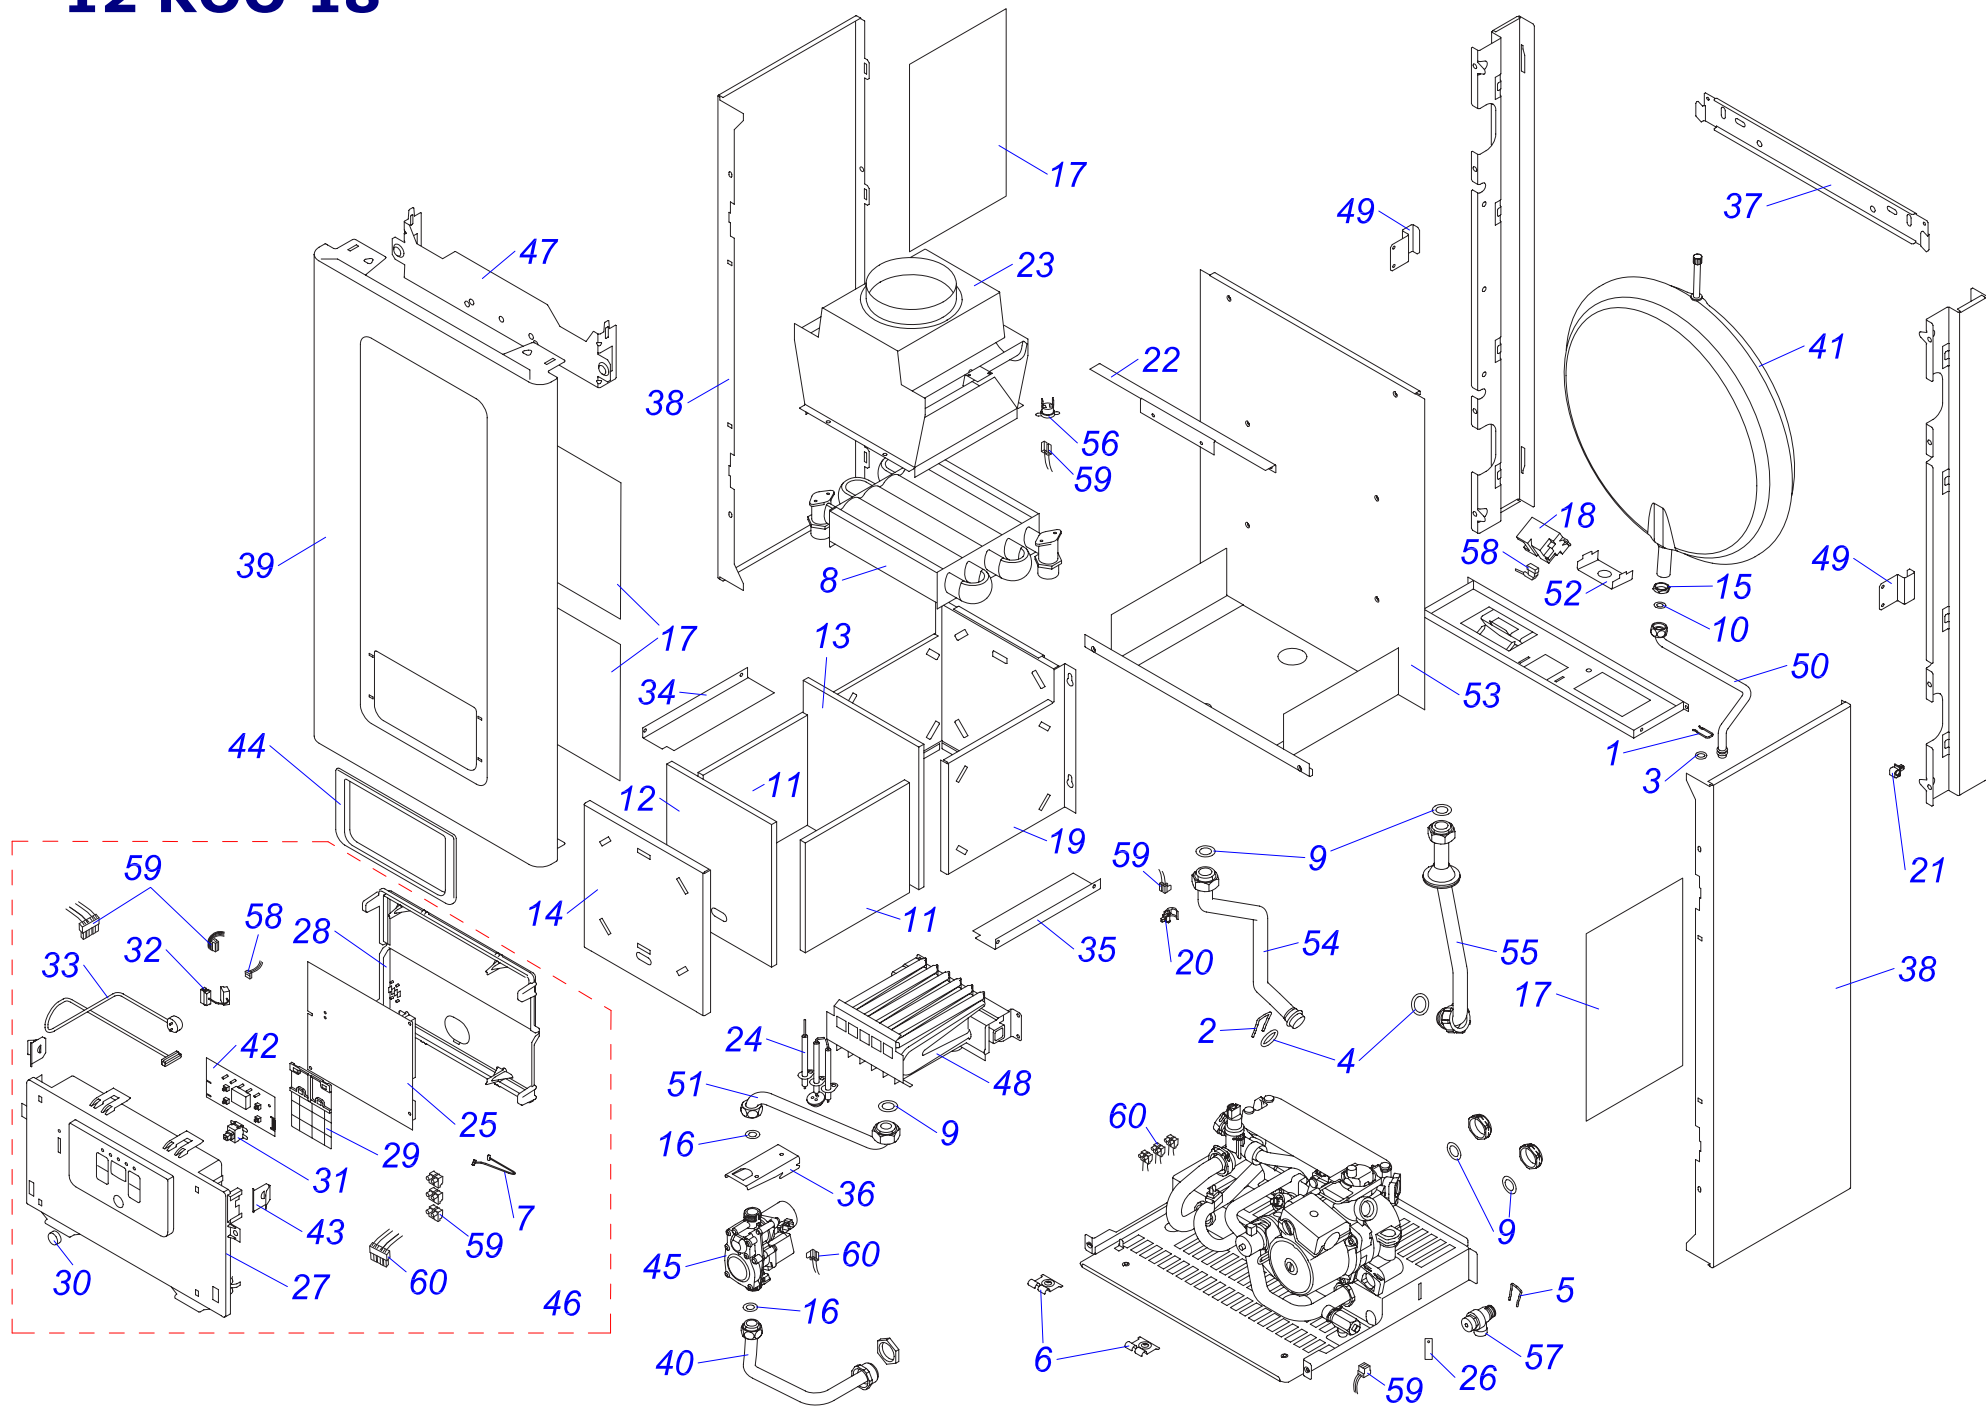

12 K00 18

Навесные котлы

12 КОО 18

№	№ для заказа	Название	№	№ для заказа	Название	№	№ для заказа	Название
1	0020014164	Зажим (x10)	21	0020035609	Зажим кабельный 0174820	41	0020049267	Расширительный бак 8л
2	0020014176	Зажим D18/20	22	0020035611	Держатель стабилизатора тяги	42	0020038356	Плата дисплея v.18
3	0020014177	Прокладка 9,6x2,4 (x10)	23	0020035613	Стабилизатор тяги 12 v.15	43	0020049273	Держатель блока управления
4	0020014183	Прокладка 19,8 x 3,6 (x10)	24	0020035628	Электроды 12КХЗ17	44	0020039701	Рамка
5	0020014185	Зажим	25	0020049268	Плата управления РСВ, Panther18	45	0020049296	Газ.клав. GASTEP4 s reg NG VK8515
6	0020020774	Держатель блока управл.(верх.)	26	0020038081	Рычажок предохран. клапана	46	0020049300	Блок управления Panther v.18
7	0020025183	Жгут проводов ВМУ-А1	27	0020038355	Лицевая панель блока управления	47	0020061871	Крепежная планка, 12КОО18
8	0020025314	Теплообменник С.00.35.056.02	28	0020038357	Панель блока управления (задн.)	48	0020061872	Горелка 401.0929.15 (inj. 1.25)
9	0020027665	Прокладка 24x15x2	29	0020038358	Панель защиты сетевого выключ.	49	0020061874	Держатель расширительного бака
10	0020033473	Прокладка 15x8x2	30	0020038359	Кнопка сетевого выключателя	50	0020061875	Трубка расширительного бака v.18
11	0020033524	Изоляция камеры сгор. SK184x168	31	0020038360	Сетевой выключатель	51	0020061876	Трубка газовая, верх. v.18
12	0020033578	Изоляция горелки 185x218	32	0020038362	Жгут проводов	52	0020061877	Держатель расширительного бака
13	0020033580	Изоляция горелки 204x218	33	0020038361	Сетевой кабель	53	0020061878	Рама котла, 12КОО18
14	0020033780	Панель камеры сгор.12(перед.)	34	0020043892	Планка (левая)	54	0020061879	Трубка котла (подача) VV Pant.12 v18
15	0020033836	Гайка 3/8"	35	0020043893	Планка (правая)	55	0020061880	Трубка котла (обратка) VV Pant.12 v18
16	0020033932	Прокладка 18x10x2	36	0020049254	Держатель газового клапана	56	0020061885	Термостат продуктов сгорания 60±3°C
17	0020034106	Фольга-отражатель - II	37	0020068845	Крепежная планка v.18	57	2000801904	Клапан предохранительный 3 бара
18	0020034711	Трансформатор розжига Z162/12	38	0020049259	Панель облицовки (бок.) L+P 18	58	0020095659	Жгут проводов
19	0020034879	Основание камеры сгорания	39	0020049260	Панель облицовки (перед.) P18	59	0020095663	Жгут проводов, АТМО, 12kW
20	0020035043	Датчик наружный 18мм-JS3227/17	40	0020049262	Трубка газовая v.18	60	0020095664	Жгут проводов 24КХО18