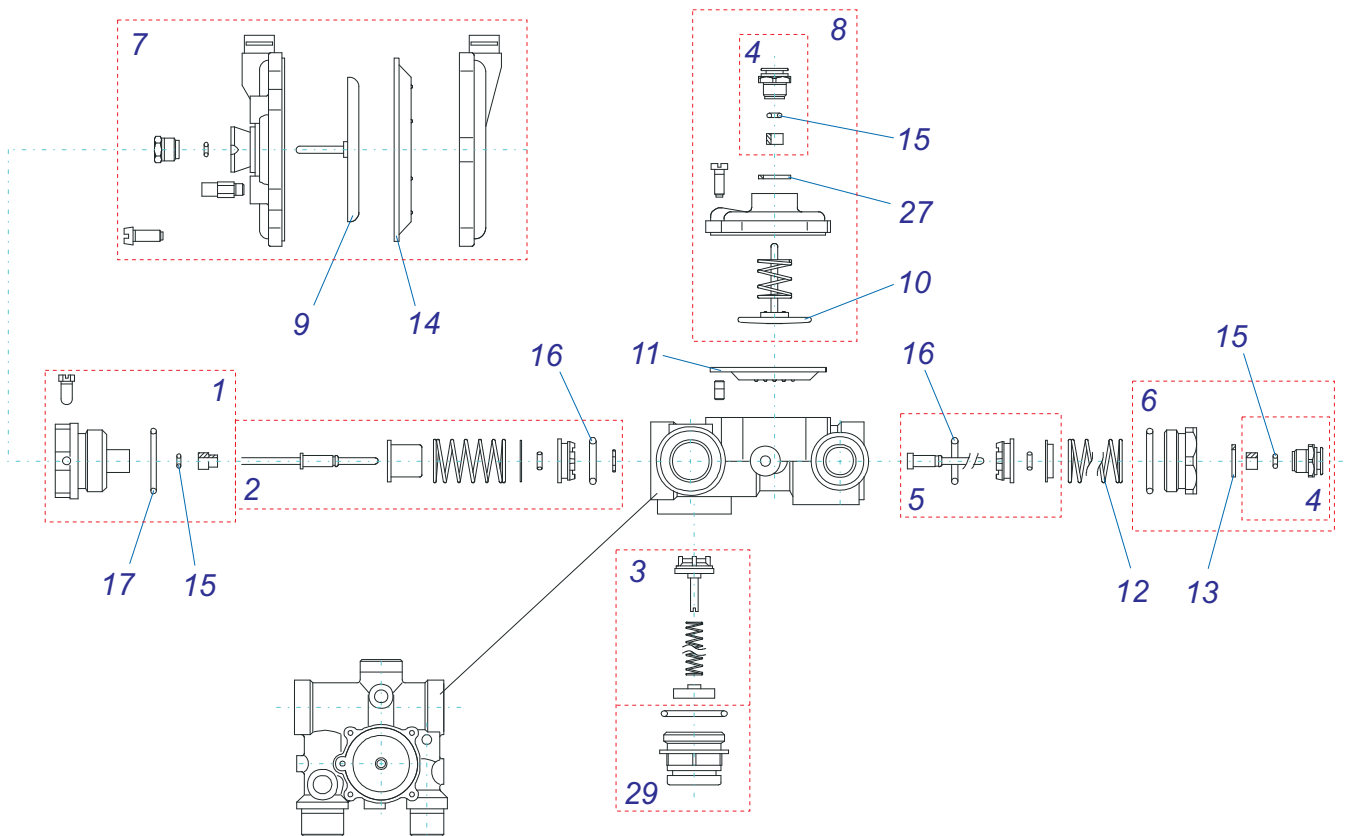

выход - 0020025277