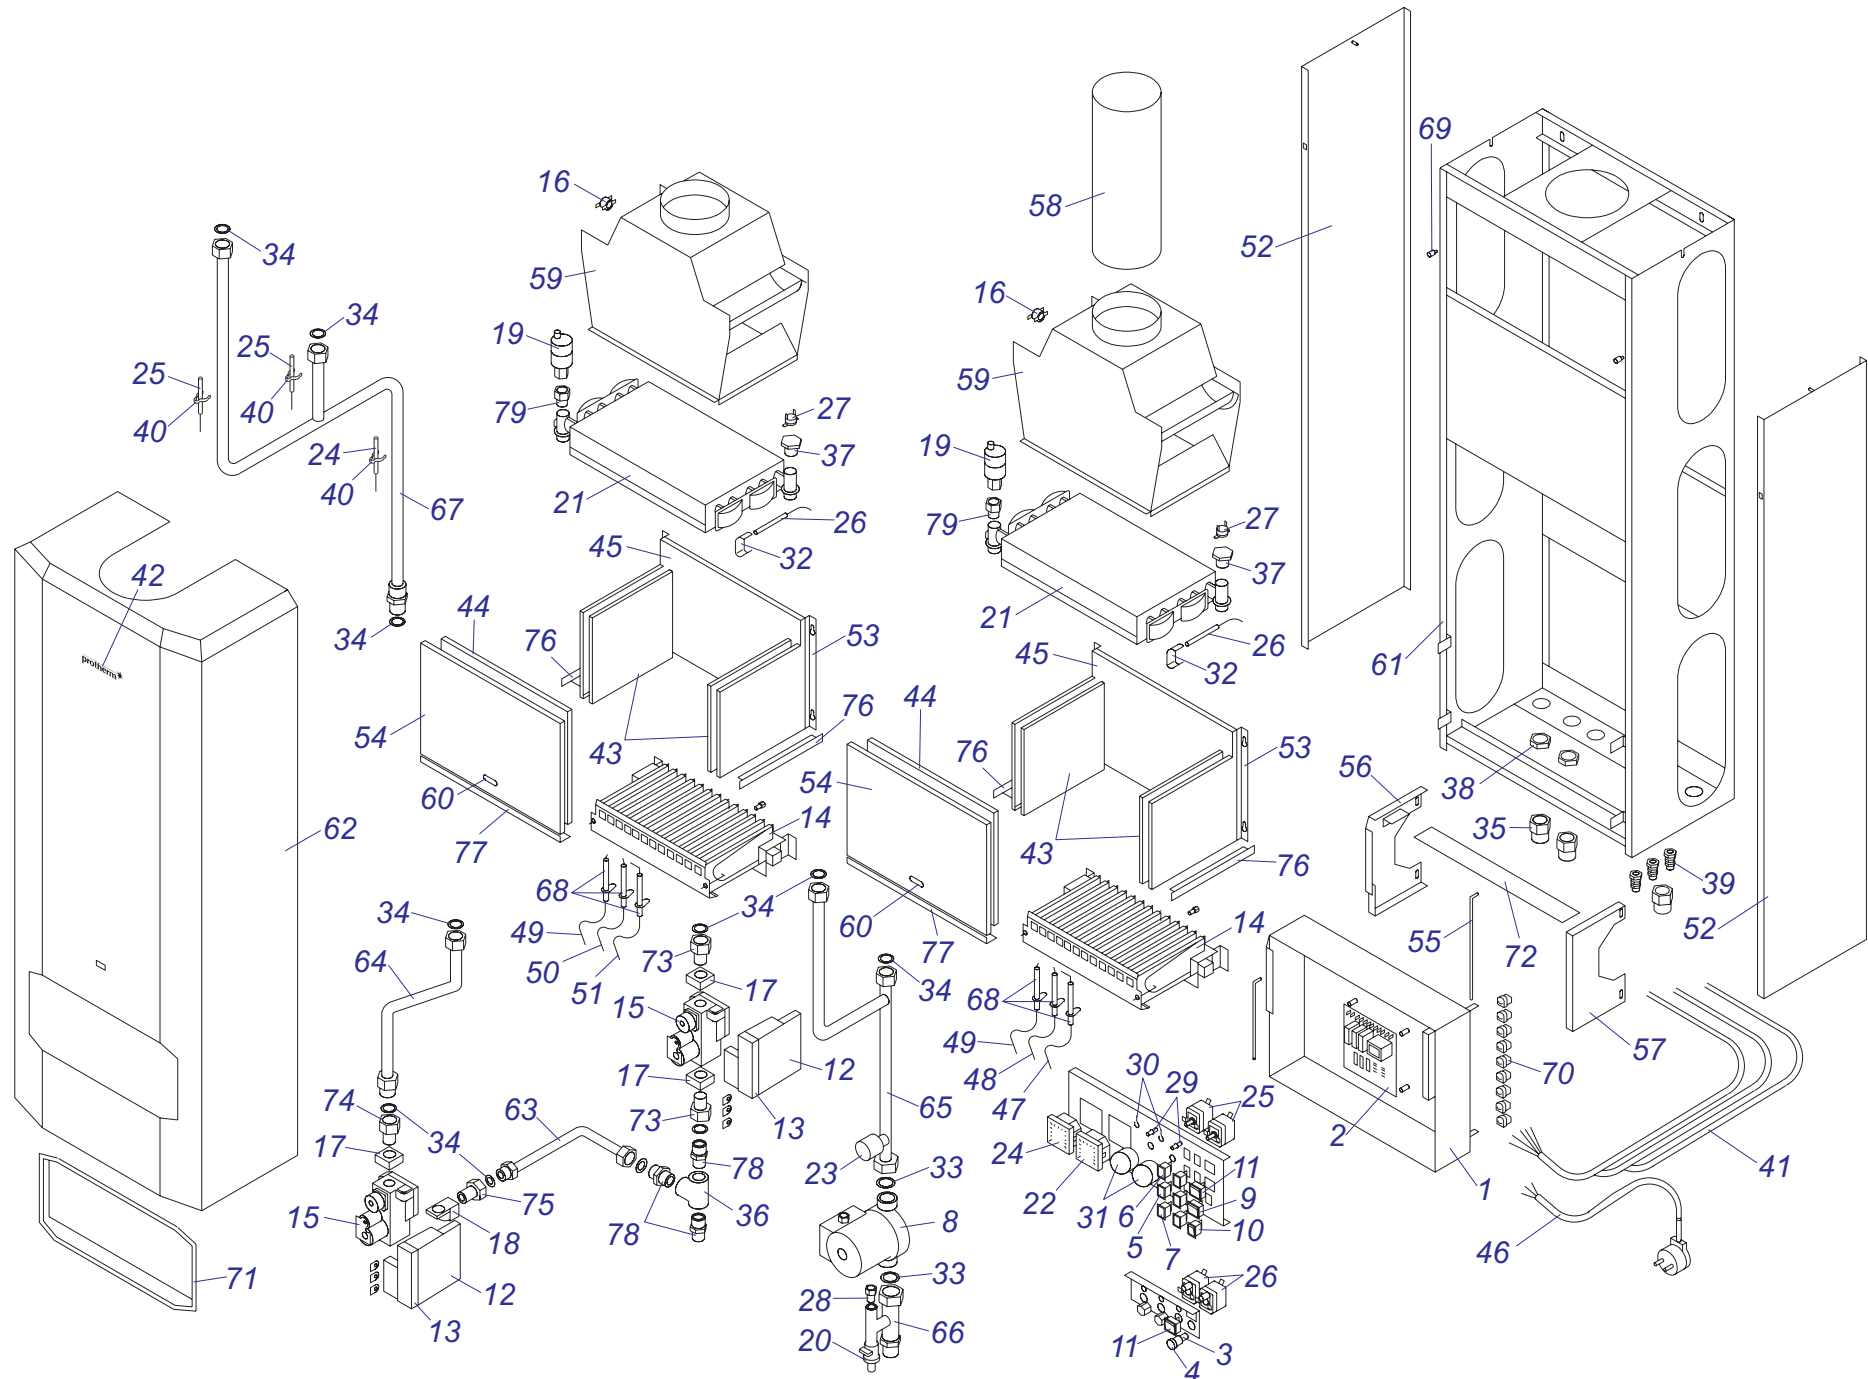

Напольные котлы

50 SOO 11

№	№ для заказа	Название	№	№ для заказа	Название	№	№ для заказа	Название
1	0020033146	Корпус блока управл.50SOO12	28	0020033440	Заглушка 1/4"	55	0020033788	Крепление
2	0020027657	Панель управления 50SOO1.3	29	0020033444	Ограничительный винт	56	0020035533	Стойка (левая) -24KXV
3	0020033179	Предохранитель Т1,6А 5х20	30	0020033445	Ограничительная пружина	57	0020035534	Стойка (правая) -24KXV
4	0020033180	Держатель для предохран.	31	0020033454	Ручки управления - D	58	0020043420	Труба дымохода 50SOO
5	0020033182	Сигнализатор оранжевый	32	0020033457	Зажим 46х0,5 форма "С"	59	0020033793	Стабилизатор тяги 24 v11
6	0020033183	Сигнализатор красный	33	0020033472	Прокладка 30х22х2	60	0020033796	Отверстие камеры сгор.
7	0020033184	Сигнализатор прозрач.Н858НВ	34	0020043227	Прокладка 24х15х2	61	0020043248	Рама котла 50SOO
8	0020025205	Насос UPS 15-60,130 Грундфос	35	0020043230	Переход 1"-3/4"	62	0020043432	Панель облиц.(пер.)50SOO
9	0020033230	Выключатель (функцион.)	36	0020043167	Тройник 3/4"	63	0020043438	Трубка газ. Л - 50SOO
10	0020033233	Выключатель сетевой	37	0020033622	Заглушка 1/2"	64	0020043439	Трубка газ. С - 50SOO
11	0020027513	Кнопка (аварийного состояния)	38	0020033624	Гайка 3/4" MS	65	0020033815	Трубка гидравл.50SOO
12	0020025229	Автоматика розжига(атмо)АМ-2ст.	39	0020033221	Изолирующая втулка 9 мм	66	0020043445	Трубка гидравл.50SOO
13	0020033253	Корпус для автомат.розжига IP44	40	0020033448	Зажим	67	0020043446	Трубка ГВС-50SOO
14	0020033266	Горелка Полидоро - 24кВт	41	0020034715	Жгут проводов 50SOO12	68	0020033832	Электроды 12,24 КХХ
15	0020025244	Газовый клапан VK4105G1005	42	0020043534	Этикетка Protherm 90мм	69	0020043467	Крепление
16	0020027661	Термостат биметал.обратим.80°С	43	0020033577	Изоляция горелки 165х183	70	0020033838	Переходник кабел.пласт.
17	0020033311	Фланец прямой - для газ.клапана	44	0020033581	Изоляция горелки 215х285	71	0020033842	Рамка 344х154 пласт. (PL)
18	0020033314	Фланец угловой - для газ.клапана	45	0020033582	Изоляция камеры сгор.24кВт	72	0020043499	Планка 50
19	0020027542	Воздухоотводчик 3/8"	46	0020033588	Сетевой кабель Q009 KJ	73	0020033847	Фитинг 45мм
20	0020027543	Шаровый кран вып. 3/8"	47	0020033749	Провод VN 040I	74	0020043475	Фитинг 60мм
21	0020025259	Теплообмен.PR20401019-24кВт	48	0020033750	Провод VN 040Z	75	0020033848	Фитинг 50STR,STO
22	0020027570	Манометр	49	0020033751	Провод VN010	76	0020033850	Крепление камеры сгор.24
23	0020027571	Датчик давления	50	0020033753	Провод VN060 Z	77	0020033851	Крепление панели 24
24	0020025279	Термометр	51	0020033754	Провод VN060I	78	0020033853	Фитинг 3/4"
25	0020025284	Термостат рабочий (TZ)	52	0020035333	Панель облиц.бок.Л,Р 50SOO	79	0020033855	Фитинг
26	0020025286	Термостат аварийный (LY)	53	0020033781	Корпус камеры сгорания 24			
27	0020027574	Термостат	54	0020033782	Панель камеры сгор.24(пер.)