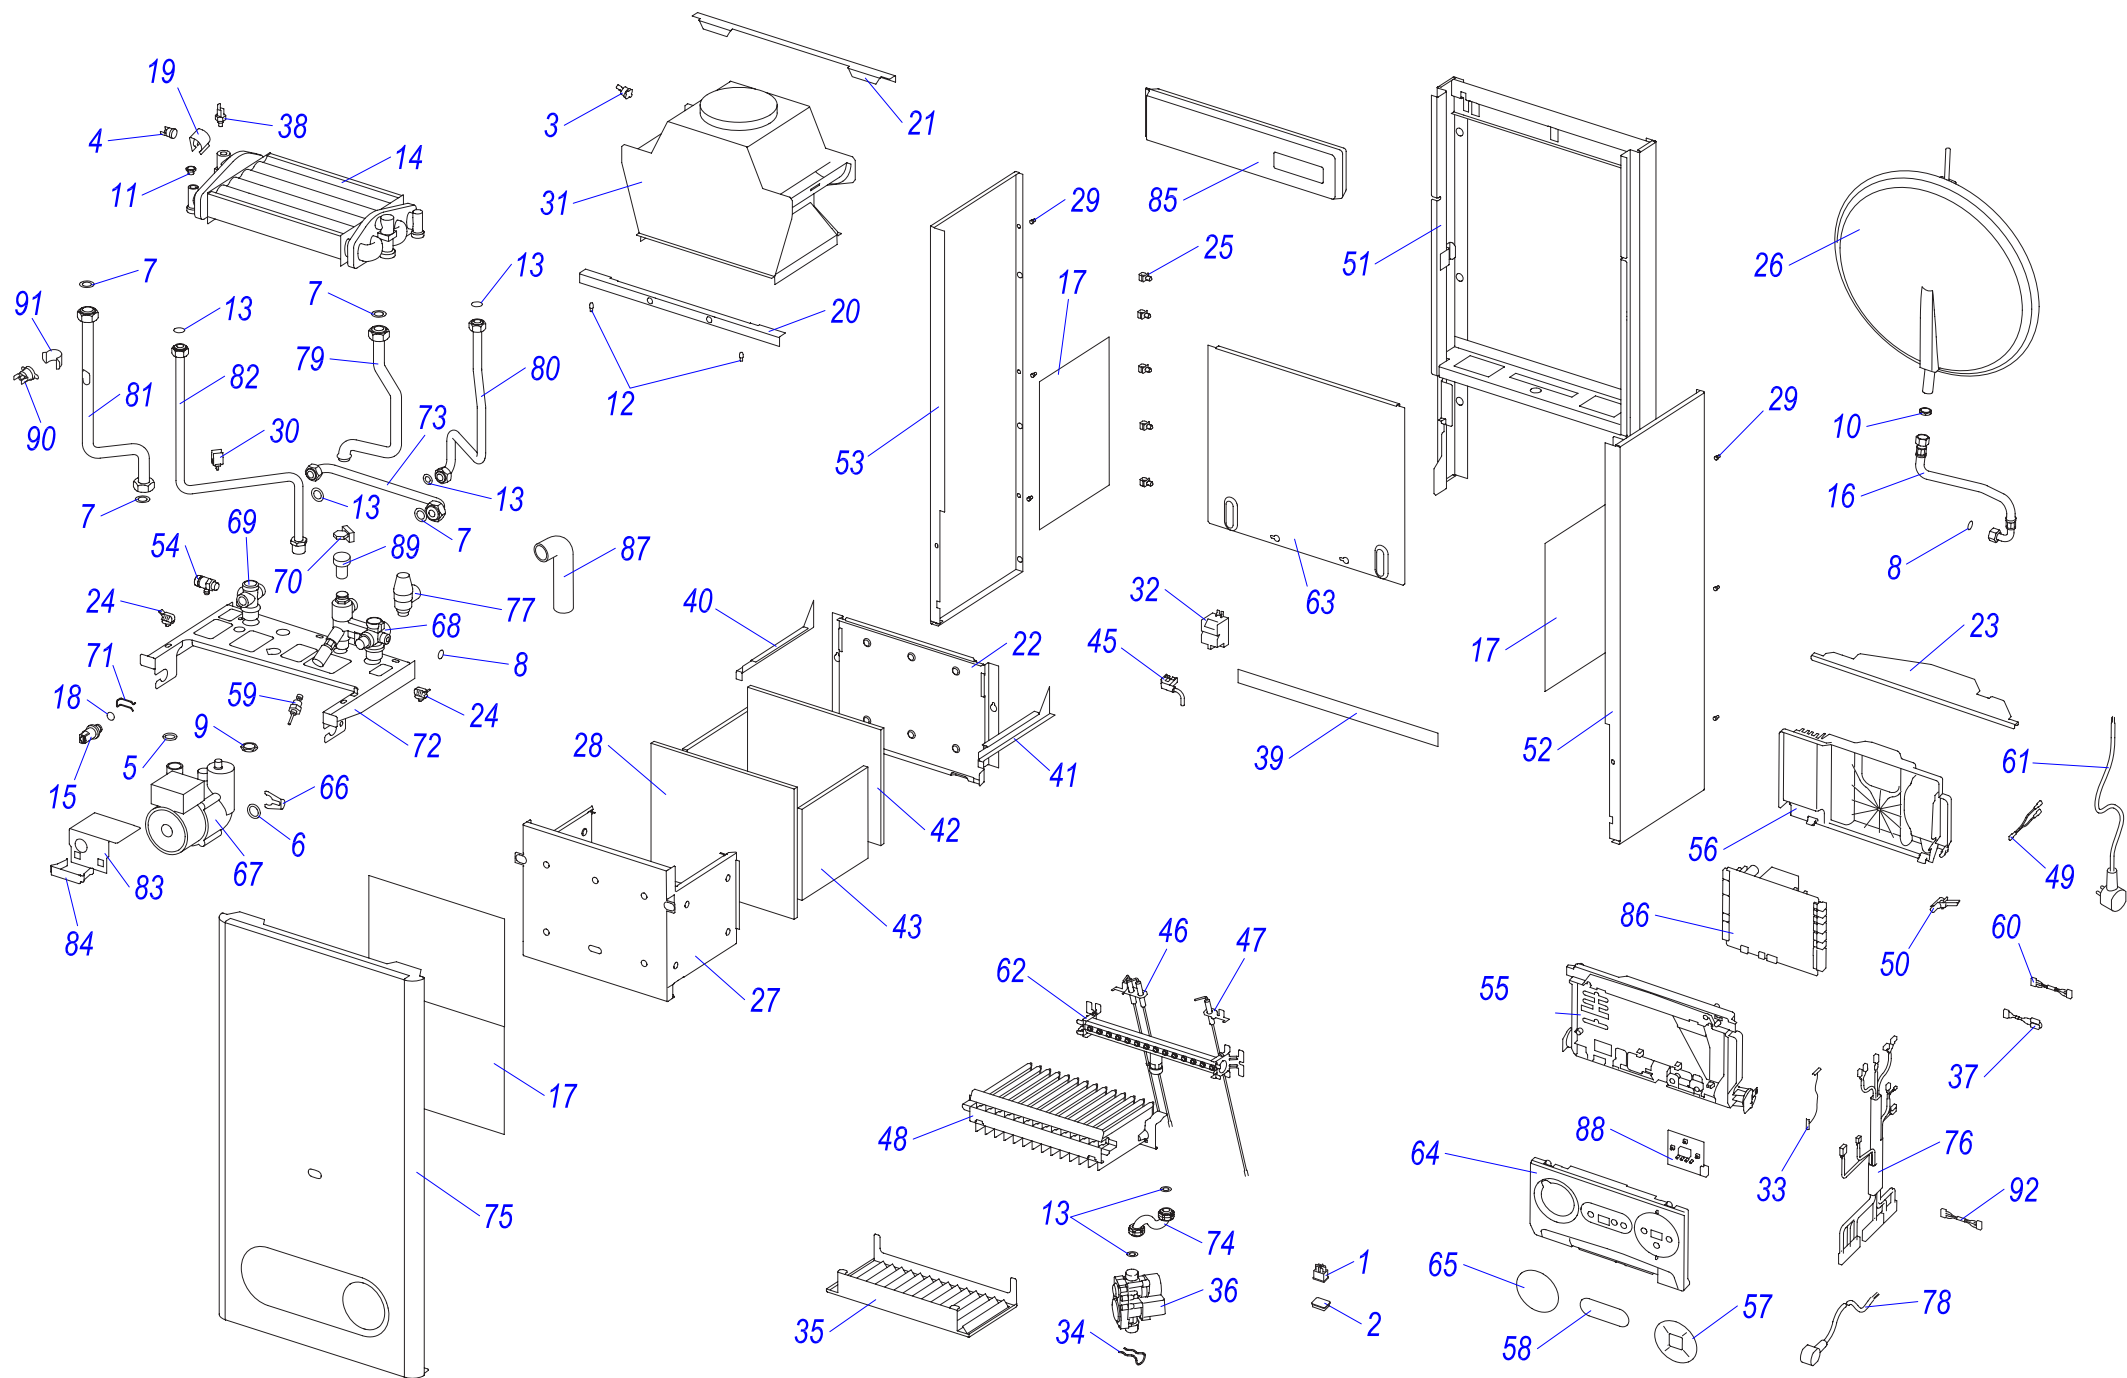

24 BOVR 17

Навесные котлы

24 BOVR 17

№	№ для заказа	Название	№	№ для заказа	Название	№	№ для заказа	Название
1	0020033233	Выключатель сетевой	32	0020034711	Трансформатор розжига ZI62/12	64	0020035075	Панель блока управления 24BTV/BOV17
2	0020033241	Защитный кожух выключателя	33	0020034724	Жгут проводов	65	0020035076	Заглушка
3	0020027661	Термостат биметаллич.обратимый 80°С	34	0020034725	Зажим	66	0020035077	Зажим насоса NFSL 12/5-3PL12
4	0020044913	Термостат аварийный обратимый 92°С±3°С	35	0020034738	Отражатель Е	67	0020027644	Насос NFSL/PREMIUM-3-CRF-12
5	0020043217	Прокладка для тепл-ка SD	36	0020035638	Газовый клапан VK8525 MR 1061 В	68	0020035078	Гидроблокблок ВХV17 (обратка)
6	0020033467	Прокладка 18,3,5	37	0020034750	Жгут проводов	69	0020035079	Гидроблокблок ВХV17- (подача)
7	0020027665	Прокладка 24x15x2	38	0020027622	Погружной датчик SO 11010	70	0020027652	Датчик протока
8	0020033473	Прокладка 15x8x2	39	0020034761	Крепежная планка	71	0020035080	Зажим датчика давления
9	0020033835	Гайка 1/2"	40	0020034763	Крепление теплообменника L	72	0020035081	Опора гидроблока - L17
10	0020033836	Гайка 3/8"	41	0020034764	Крепление теплообменника Р	73	0020035085	Трубка бай-пасса L17
11	0020033860	Заглушка гидроблока 1/8"	42	0020034765	Изоляция SK 270x215	74	0020035086	Трубка газовая L17
12	0020033921	Ограничитель	43	0020034766	Изоляция SK 167x189	75	0020035278	Панель облицовки перед. L2
13	0020033932	Прокладка 18x10x2	45	0020034838	Кабель розжига UK	76	0020044909	Жгут проводов 24BOV17
14	0020025297	Теплообменник 082.01501	46	0020035528	Электроды розжига DIN	77	0020035129	Клапан предохранит. 300кПа 1/2"-V17
15	0020023216	Датчик давления	47	0020034840	Электрод ионизационный DIN	78	0020035097	Кабель - Z060 (насос)
16	0020034104	Шланг брониров. 3/8"-3/8"кол.-0,3м	48	0020035604	Горелка-U	79	0020035098	Трубка котла (обратка)
17	0020034106	Фольга-отражатель - II	49	0020034914	Жгут проводов Q254	80	0020035099	Трубка ХВС
18	0020034114	Прокладка 14x9.5x2.5	50	0020034940	Держатель кабеля	81	0020044906	Трубка котла (подача)
19	0020034145	Зажим термopредохранителя	51	0020035279	Панель облицовки перед.) Е	82	0020035101	Трубка ГВС
20	0020034163	Крепежная планка	52	0020035271	Панель облицовки бок-п. J16	83	0020035107	Защита насоса WILO
21	0020035608	Держатель стабилизатора тяги J	53	0020035272	Панель облицовки бок-п. J16	84	0020035108	Пружина защиты насоса WILO
22	0020034685	Панель камеры сгорания	54	0020034971	Клапан выпускной 1/4"-II	85	0020043720	Крепежная планка v.17
23	0020034690	Крепежная планка	55	0020034983	Панель блока управления	86	0020043739	Плата управления SYMSI 7 ATMO
24	0020034693	Зажим кабельный 057656	56	0020034984	Панель блока управления	87	0020043931	Шланг SP 130-20mm
25	0020035609	Зажим кабельный 0174820	57	0020035031	Пленка панели управления -ВХV16	88	0020044889	Электронная плата дисплея Leopard 17
26	0020027611	Расширительный бак 5л-W	58	0020035032	Пленка панели управления-ВХV16-овал.	89	0020035580	Датчик протока - турбина
27	0020034699	Корпус камеры сгорания Е	59	0020044914	Кран ГВС	90	0020027575	Термостат биметал.аварийный 105°С
28	0020034700	Изоляция SK 242x290	60	0020035034	Жгут проводов - Z056	91	0020035006	Зажим термостата AVB
29	0020034703	Штырь ограничительный	61	0020044910	Сетевой кабель	92	0020044921	Жгут проводов -Leopard
30	0020027613	Датчик D 13-15мм	62	0020044942	Рампа горелки SD 14 рам.1.30DIN			
31	0020027614	Стабилизатор тяги D126 BOVE	63	0020043709	Основание 23BOVE v.2