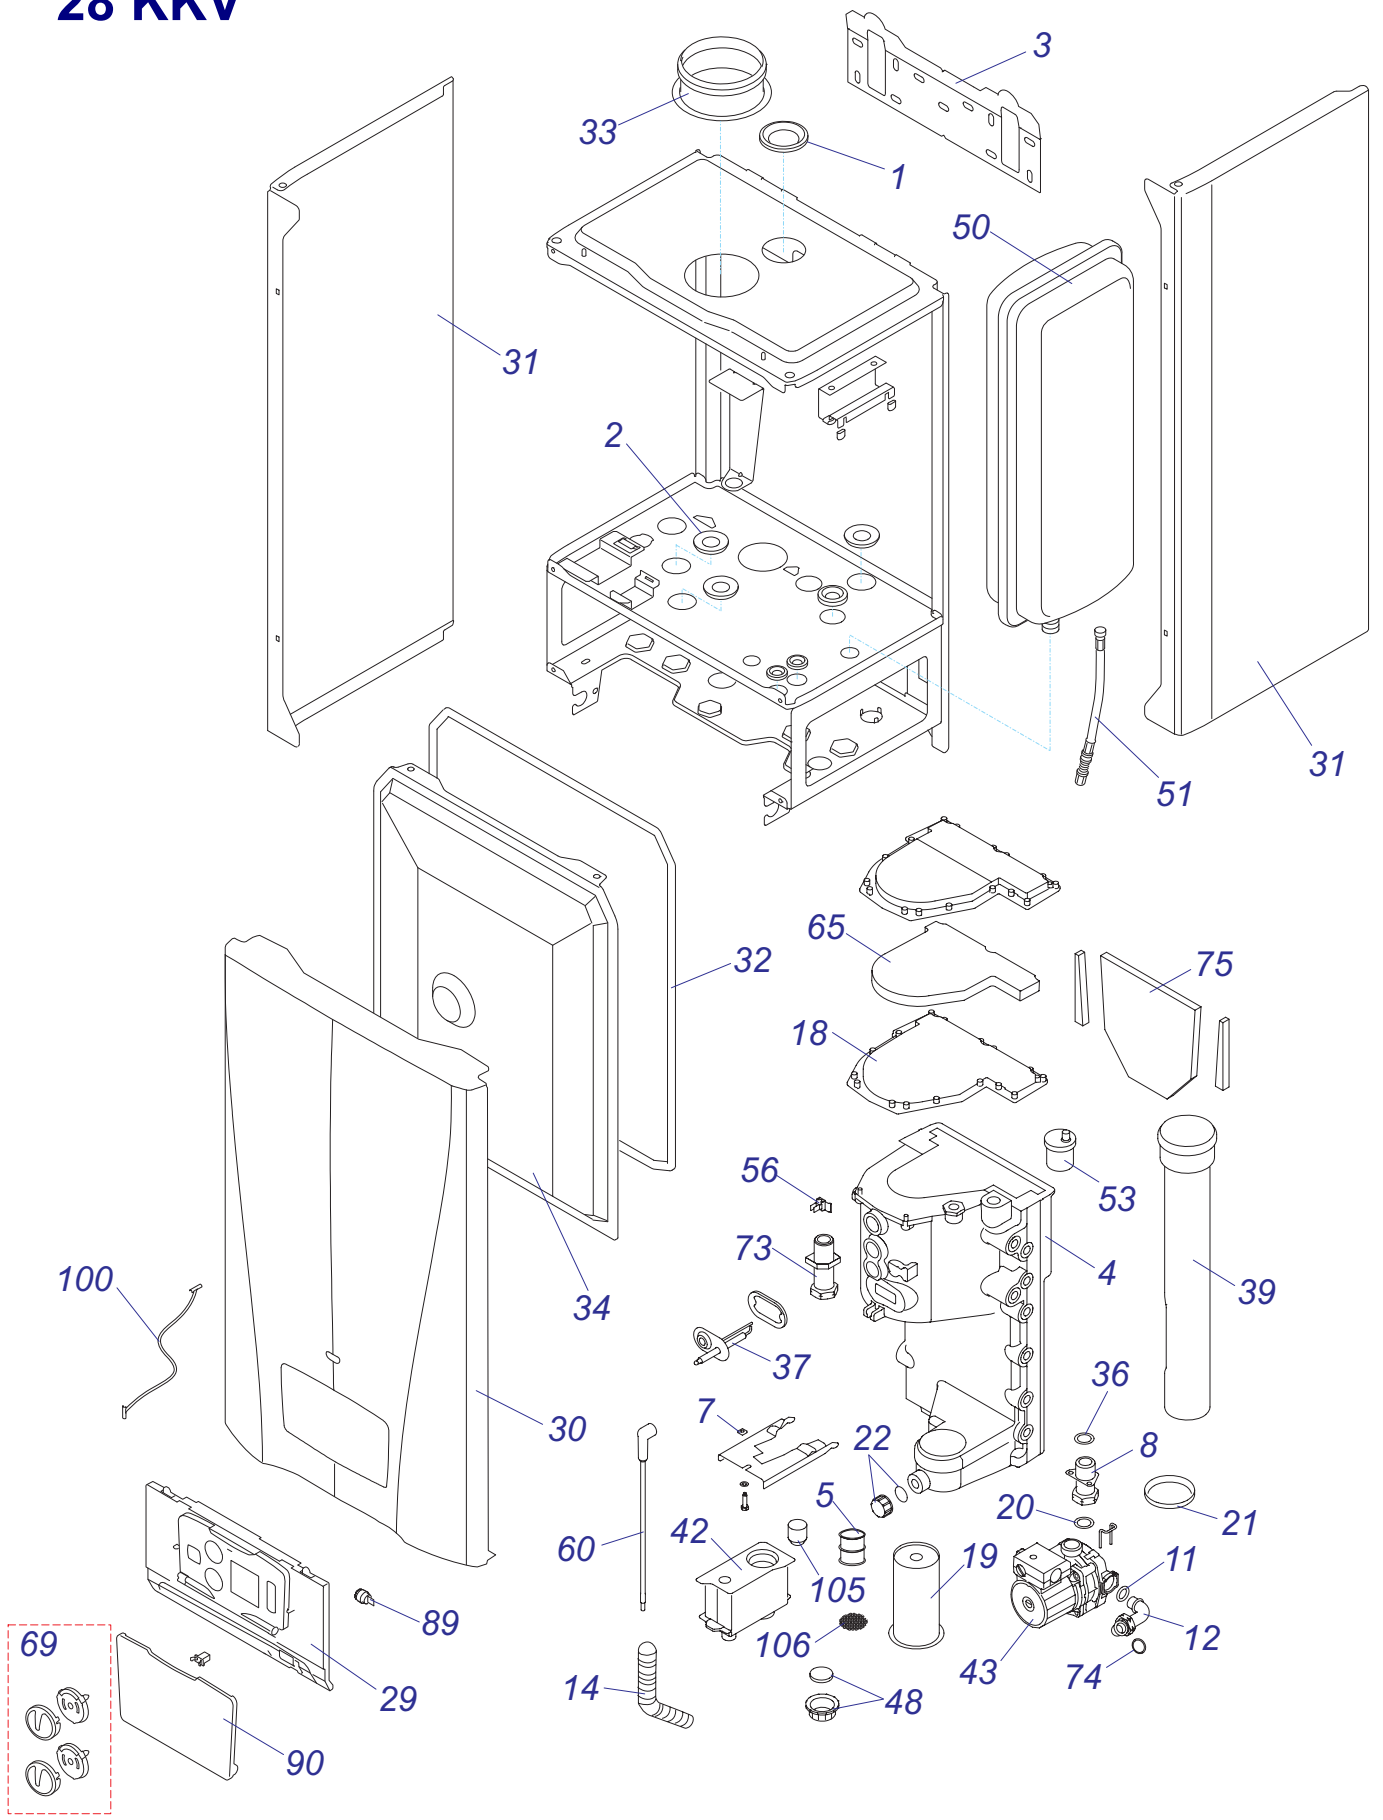

28 ККО - ЛЕВ

№	№ для заказа	Название	№	№ для заказа	Название	№	№ для заказа	Название
1	A000035106	Переходник(воздух.клапан)(x2)	29	0020015136	Крышка турбокамеры	57	0020015132	Трубка расширит.бака
2	A000035107	Прокладка D=15mm(5шт.)	30	2000802204	Вентилятор	58	0020015137	Адаптер
3	A000035108	Крепежная планка	31	A000035112	Прокладка (10 шт)	59	0020014659	Прокладка
4	A000035111	Теплообменник 24/28kW	32	A000035181	Электрод розжига	60	0020015139	Изоляция
5	A000035115	Адаптер сифона	33	0020015134	Газовый клапан G20 28kW	61	0020015145	Распределитель
6	A000035119	Корпус	34	0020015140	Труба выхода продуктов сгор.	62	0020015148	Распределитель
7	A000035121	Держатель с крепежом	35	A000035180	Прокладка вентилятора	63	0020015150	БАЙПАС
8	A000035125	Трубка с креплением	36	0020015131	Расширительный бак 8l - ККО	64	0020015151	Трубка бай-пасса
9	A000035137	Трубка 3CMV	37	A000035130	Сифон сборный	65	2000801863	Прокладка
10	0020017361	Жгут проводов NN	38	A000035131	Насос	66	2000801918	Жгут проводов
11	A000035153	Трубка котла (подача)	39	A000035186	Заглушка сифона с прокладкой	67	2000801923	Плата термостата
12	A000035155	Трубка газовая	40	A000035139	Воздухоотводчик	68	2000801932	Предохранитель 125mA
13	A000035157	Прокладка	41	2000801930	Сетевой выключатель	69	2000801957	Прокладка 3/4"
14	A000035158	Трубка	42	0020027897	Плато интерфейса	70	2000802017	Демпфер
15	A000035165	Трубка	43	A000035142	Датчик температуры котла	71	2000802020	Зажим
16	A000035166	Комплект зажимов	44	A000460211	Трансформатор	72	2000802032	Кабель платы управления
17	A000035167	Прокладка D15	45	A000035144	Трансформатор розжига	73	2000801950	Прокладка 10мм
18	A000035175	Прокладка теплообмен.	46	A000035147	Жгут проводов к трансфор.розжига	74	2000801904	Клапан предохран.3 бара
19	A000035176	Горелка 28kW	47	A000035148	Жгут проводов к электроду розжига	75	A000024135	Датчик давления
20	A000035177	Прокладка	48	A000035185	Термостат аварий.с держат.	76	2000801947	Зажим D18мм-клапан
21	A000035179	Прокладка трубки прод.сгор.	49	2000801935	Датчик температуры котла	77	2000801951	Зажим D10мм
22	A000035182	Заглушка + прокладка	50	0020015138	Изоляция теплообмен.	78	801874	Держатель
23	0020020682	Плата управления SYMSI 7	51	0020014665	Зажим D15	79	0020043955	Прокладка
24	0020015154	Панель управления	52	0020014786	Предохранитель 315МА КKV	80	801924	Перегородка плата управл.,пласт.
25	0020015155	Панель облицовки перед.	53	0020035583	Ручки управления (3+3+1)	81	0020018825	Прокладка (PK3)
26	A000460216	Панель облицовки бок.	54	0020015128	Жгут проводов	82	0020044916	Прокладка (PK10)
27	A000460218	Изоляция турбокам.-компл.	55	0020015129	Прокладка	83	0020044917	Поплавок
28	0020015135	Адаптор дымохода	56	0020015130	Зажим	84	0020044918	Фильтр сифона

28 KKV