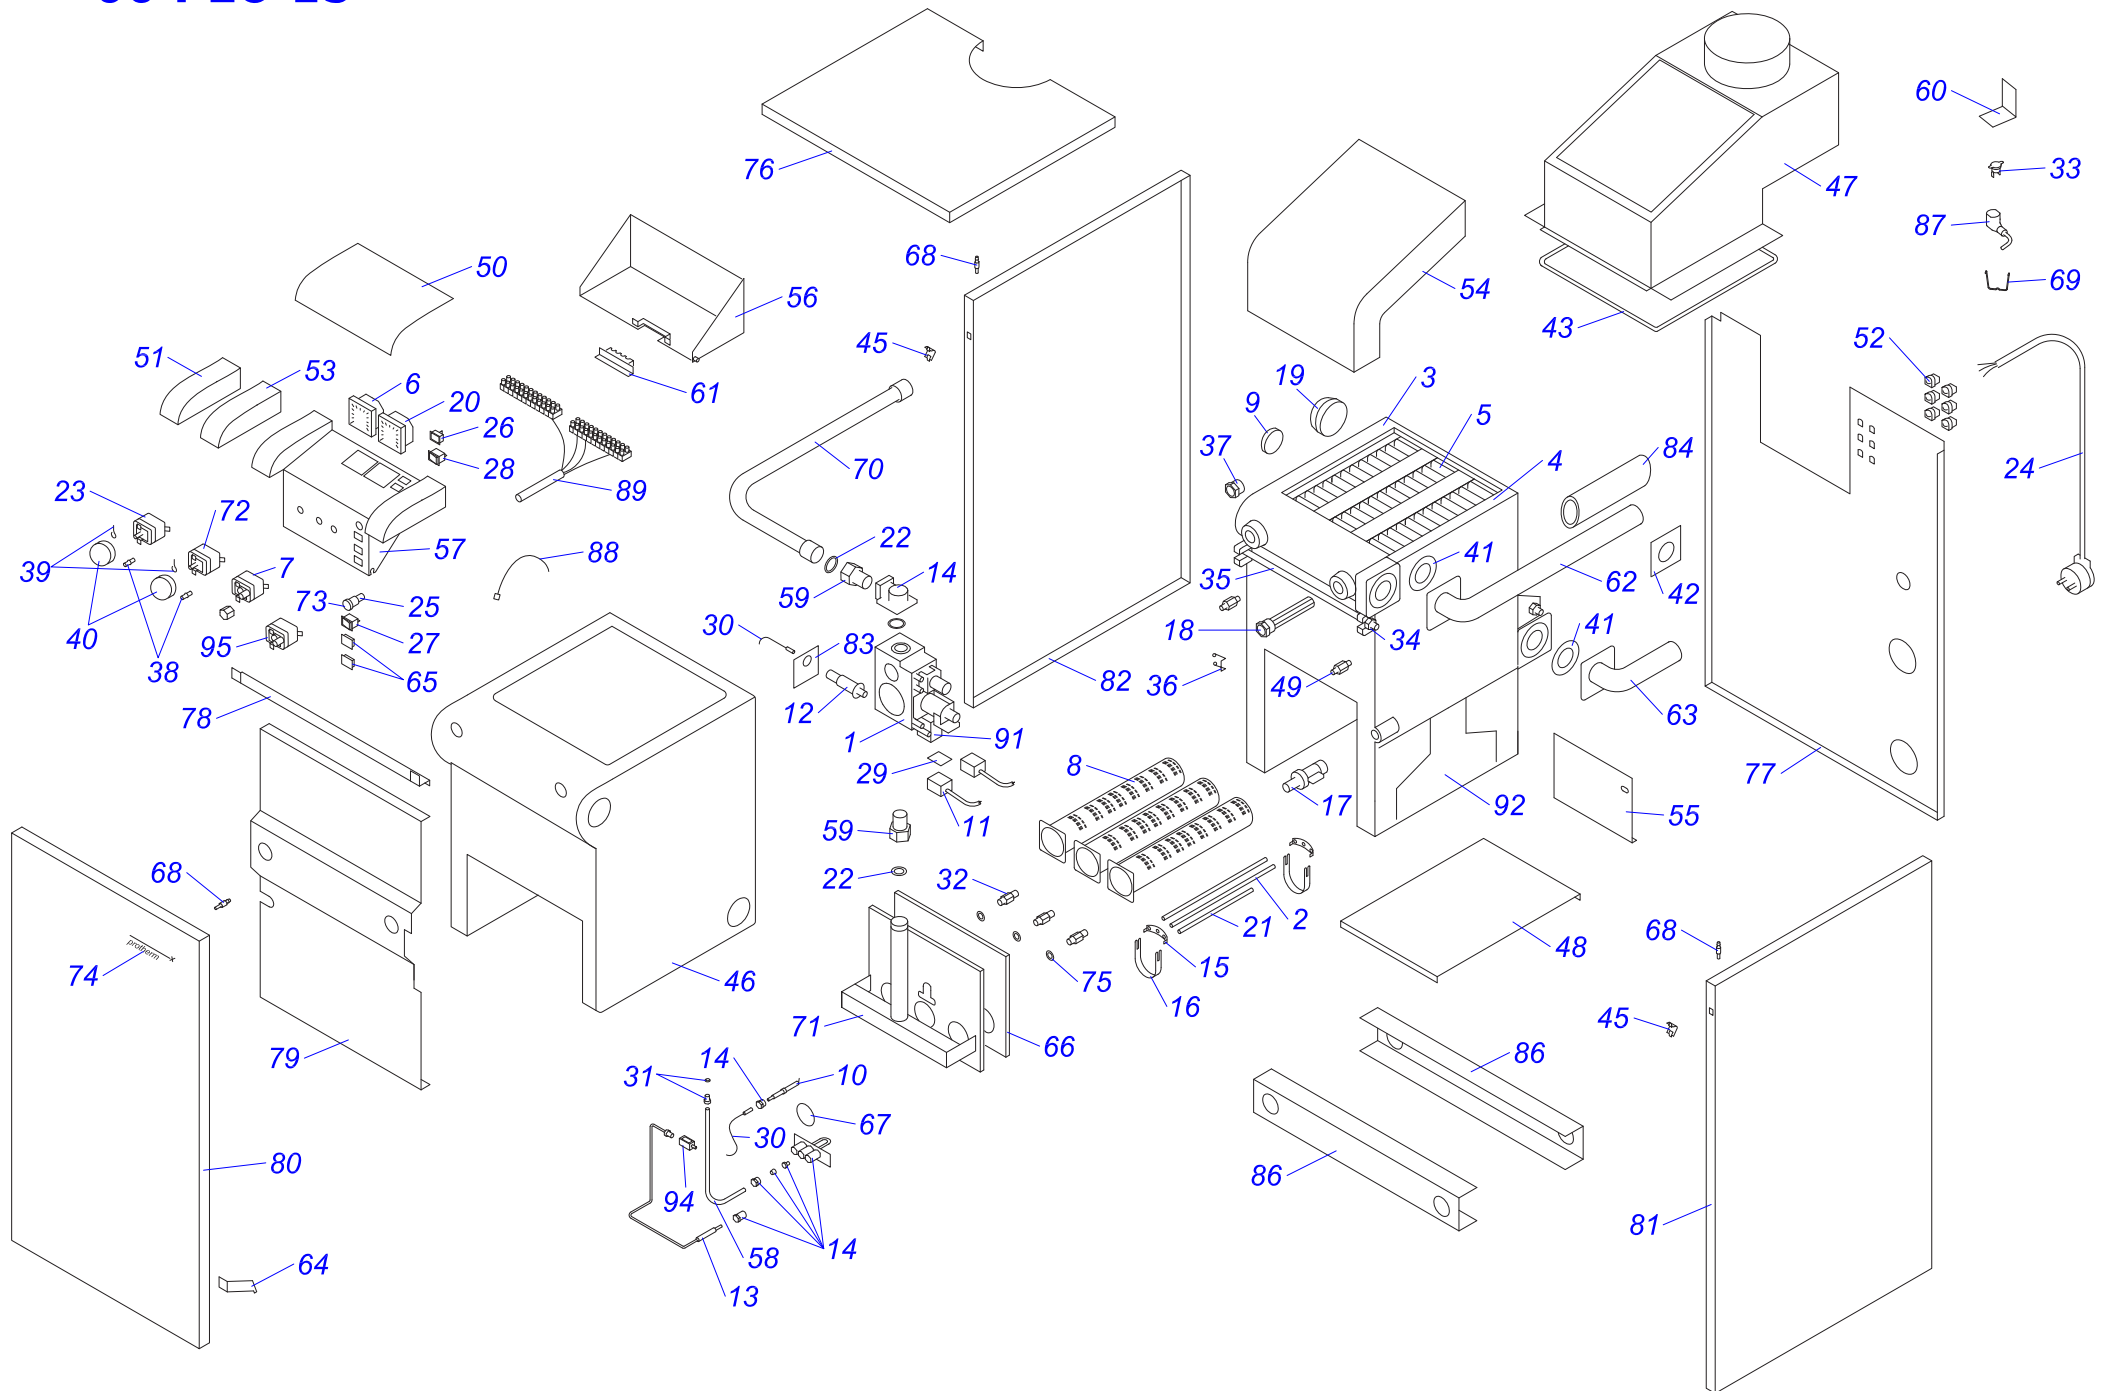

60 PLO 15

20,30,40,50,60 PLO 15