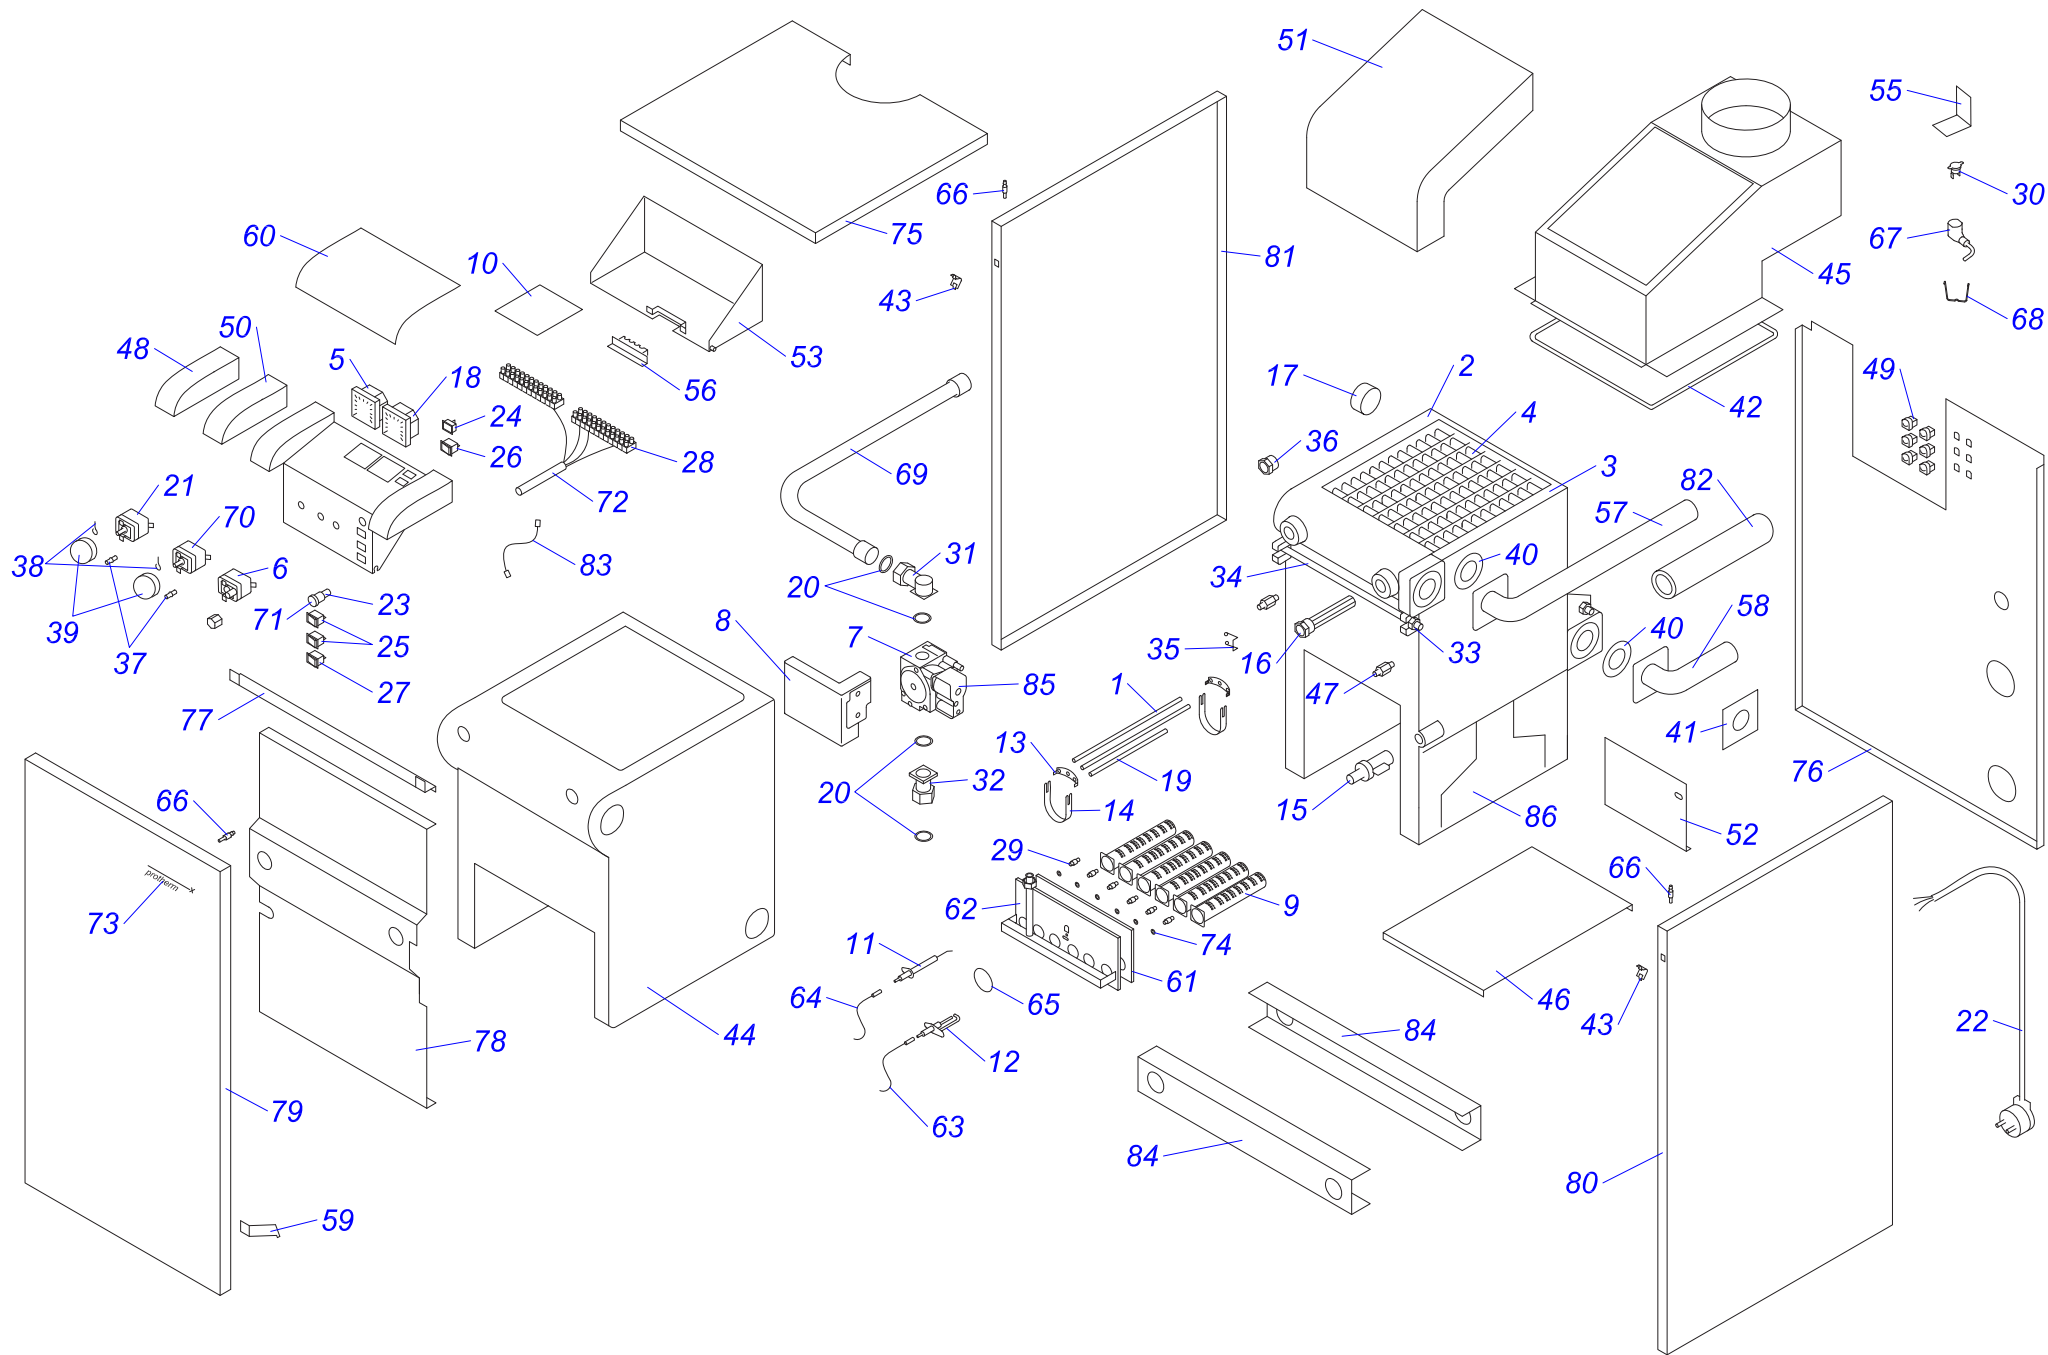

20,30,40,50,60 KLO 15