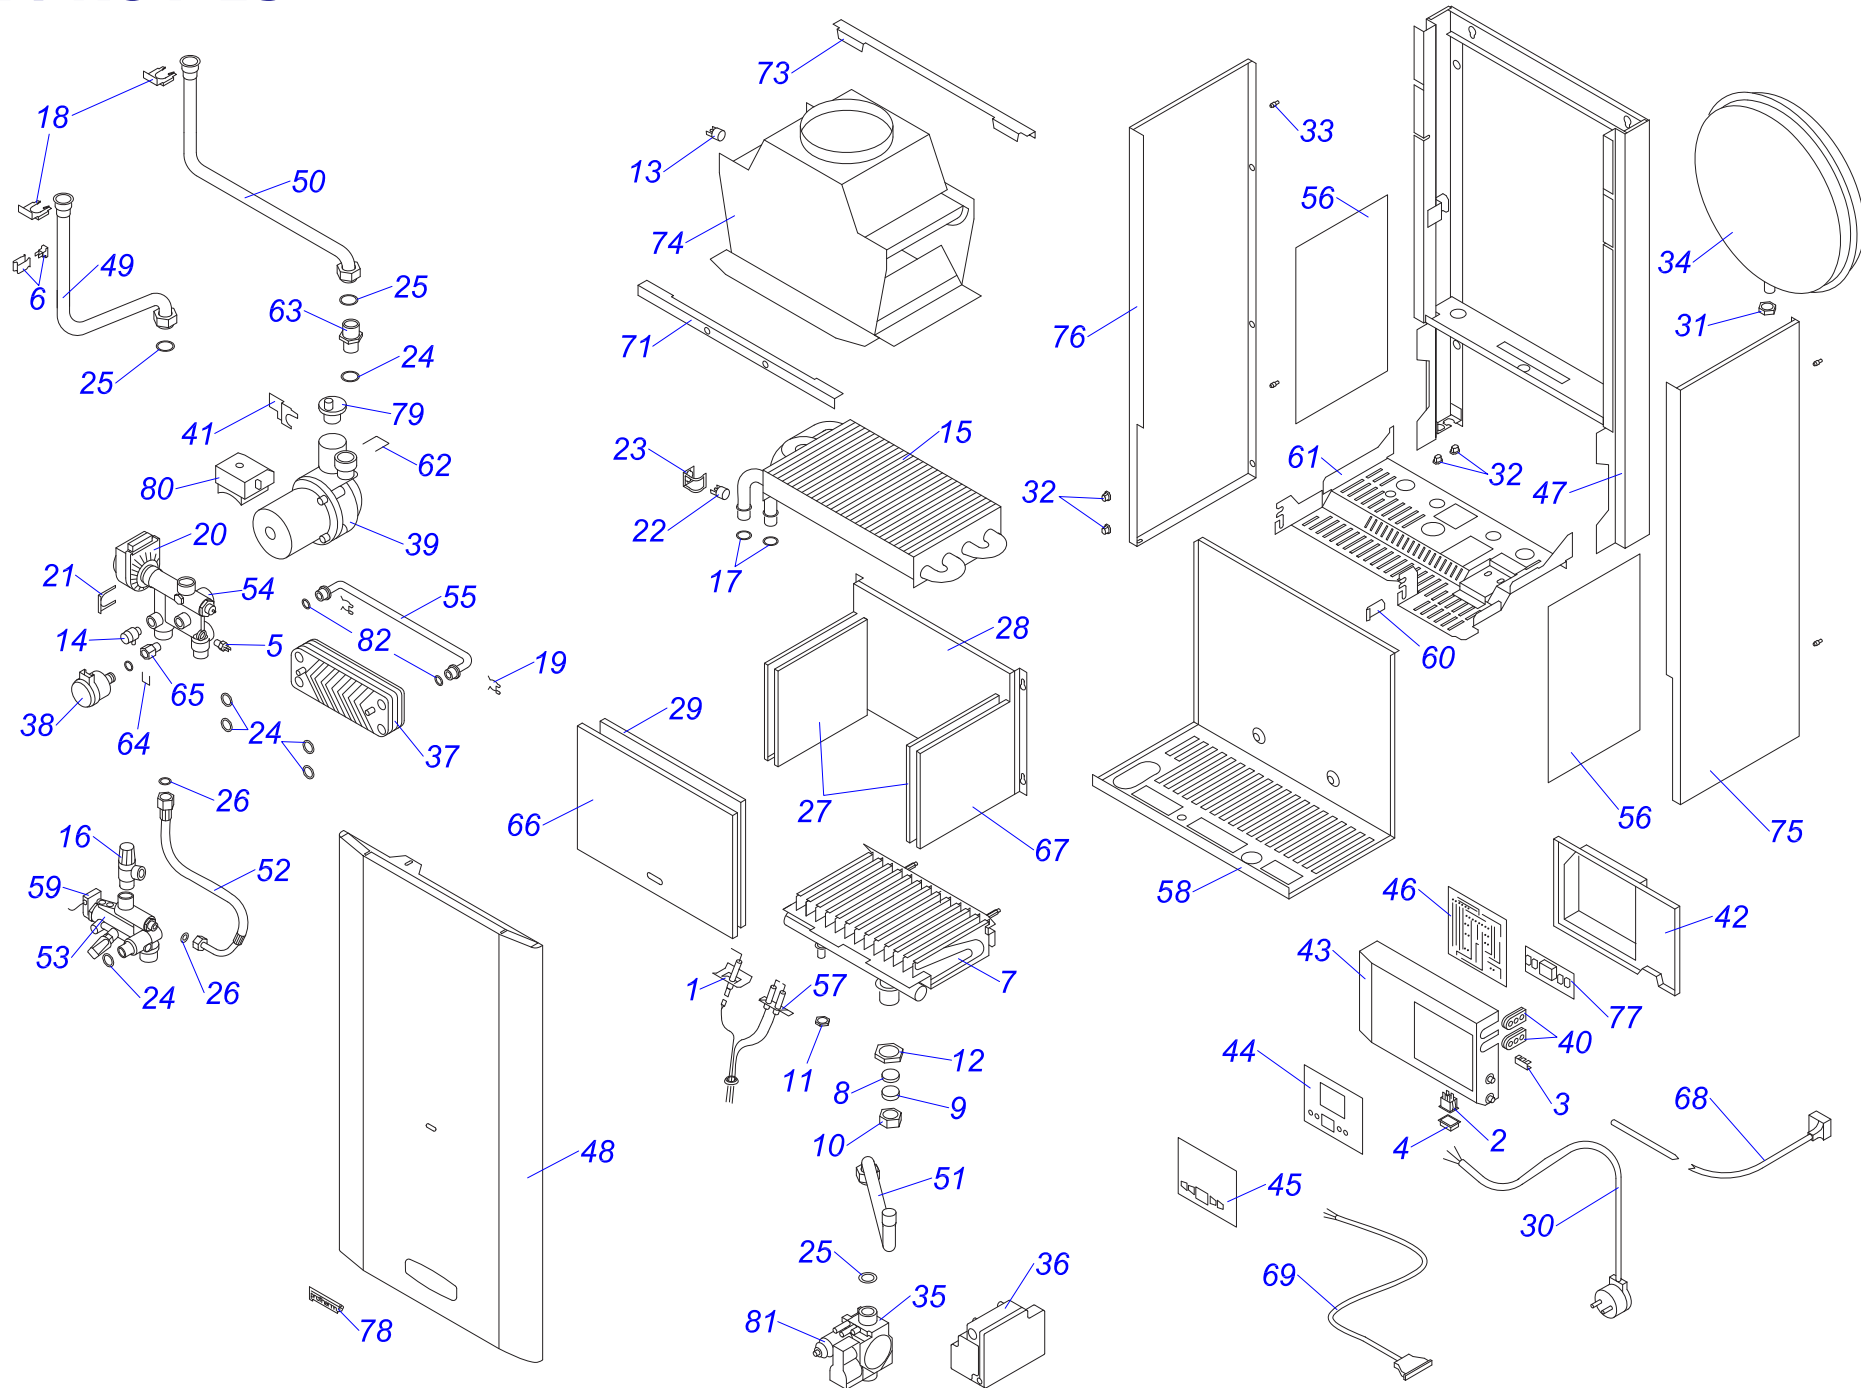

24 KOV 15

Навесные котлы

24 KOV 15

№	№ для заказа	Название	№	№ для заказа	Название	№	№ для заказа	Название
1	0020027507	Электрод ионизационный	29	0020033584	Изоляция горелки 300x217	57	0020027596	Жгут проводов Q200
2	0020033233	Выключатель сетевой	30	0020033588	Сетевой кабель Q009 KJ	58	0020034108	Основание J
3	0020033239	Электрический разъем - 6,3мм	31	0020033836	Гайка 3/8"	59	0020027597	Датчик протока
4	0020033241	Защитный кожух выключателя	32	0020033838	Переходник кабельный - пласт.	60	0020034119	Зажим блока управления
5	0020025233	Погружной датчик C2008B	33	0020033921	Ограничитель	61	0020035344	Опора гидроблока J, белая
6	0020025235	Датчик 18мм	34	0020025298	Расширительный бак 5L	62	0020034120	Зажим
7	0020035508	Горелка	35	0020023213	Газовый клапан SIT 845	63	0020034121	Фитинг
8	0020035602	Прокладка D20x24x4 для горелки SD	36	0020025300	Электроника розжига (атмо) 537ABC	64	0020034122	Зажим датчика давления
9	0020043206	Зажимное кольцо для горелки SD	37	0020043598	Вторичный теплообмен.ТУВ E4H.14	65	0020034123	Фитинг датчика давления
10	0020035601	Гайка перекидная для горелки SD	38	0020023216	Датчик давления	66	0020034124	Панель камеры сгорания (перед.) J
11	0020043207	Гайка M12 для горелки SD	39	0020023217	Насос 15.5-1	67	0020034125	Основание камеры сгорания J
12	0020043208	Гайка M30 для горелки SD	40	0020034087	Ввод проводов	68	0020027600	Кабель Z 024
13	0020027661	Термостат биметал.обратим.80°C	41	0020034088	Зажим насоса	69	0020034153	Кабель Q233
14	0020034971	Клапан выпускной 1/4"-II	42	0020034089	Панель блока управления (задн.) J	70	0020034162	Наклейка - схема 24KOV15
15	0020025264	Теплообменник SD	43	0020034090	Панель блока управления	71	0020034163	Крепежная планка
16	0020025271	Предохран.клапан 3000кПа1/2"-1/2"-вн	44	0020034091	Панель	72	0020034165	Описание клеммника Panther,Jaguar
17	0020043217	Прокладка для тепл-ка SD	45	0020034092	Панель	73	0020035608	Держатель стабилизатора тяги J
18	0020033344	Зажим	46	0020023218	Плата управления 24 KXV	74	0020034744	Стабилизатор тяги KOV D-130мм
19	0020033428	Зажим	47	0020035308	Рама котла J3, белая	75	0020035271	Панель облицовки бок-п. J16
20	0020025278	Электропривод блока	48	0020035343	Панель облицовки перед. J, белая	76	0020035272	Панель облицовки бок-л. J16
21	0020033430	Зажим	49	0020034099	Трубка котла (подача)	77	0020027636	Плата дисплея PL15
22	0020027575	Термостат биметал.аварий.105°C	50	0020034100	Трубка котла (обратка)	78	0020043717	Этикетка Panther
23	0020033456	Зажим термостата II	51	0020034102	Трубка газовая J	79	0020035044	Клапан воздухоотводчика
24	0020033467	Прокладка 18,3,5	52	0020034104	Шланг брониров. 3/8"-3/8"кол.-0,3м	80	0020027645	Электрокоробка насоса WILO.
25	0020027665	Прокладка 24x15x2	53	0020027594	Гидроблок KXV15 (обратка)	81	0020027678	Катушка для SIT SIGMA 840,843,845
26	0020033473	Прокладка 15x8x2	54	0020027595	Гидроблок KXV15 (подача)	82	0020033433	Уплотнительное кольцо
27	0020033524	Изоляция камеры сгор.SK 184x168	55	0020034105	Трубка бай-пасса-KXV15			
28	0020033525	Изоляция камеры сгор.SK 320x217	56	0020034106	Фольга-отражатель - II