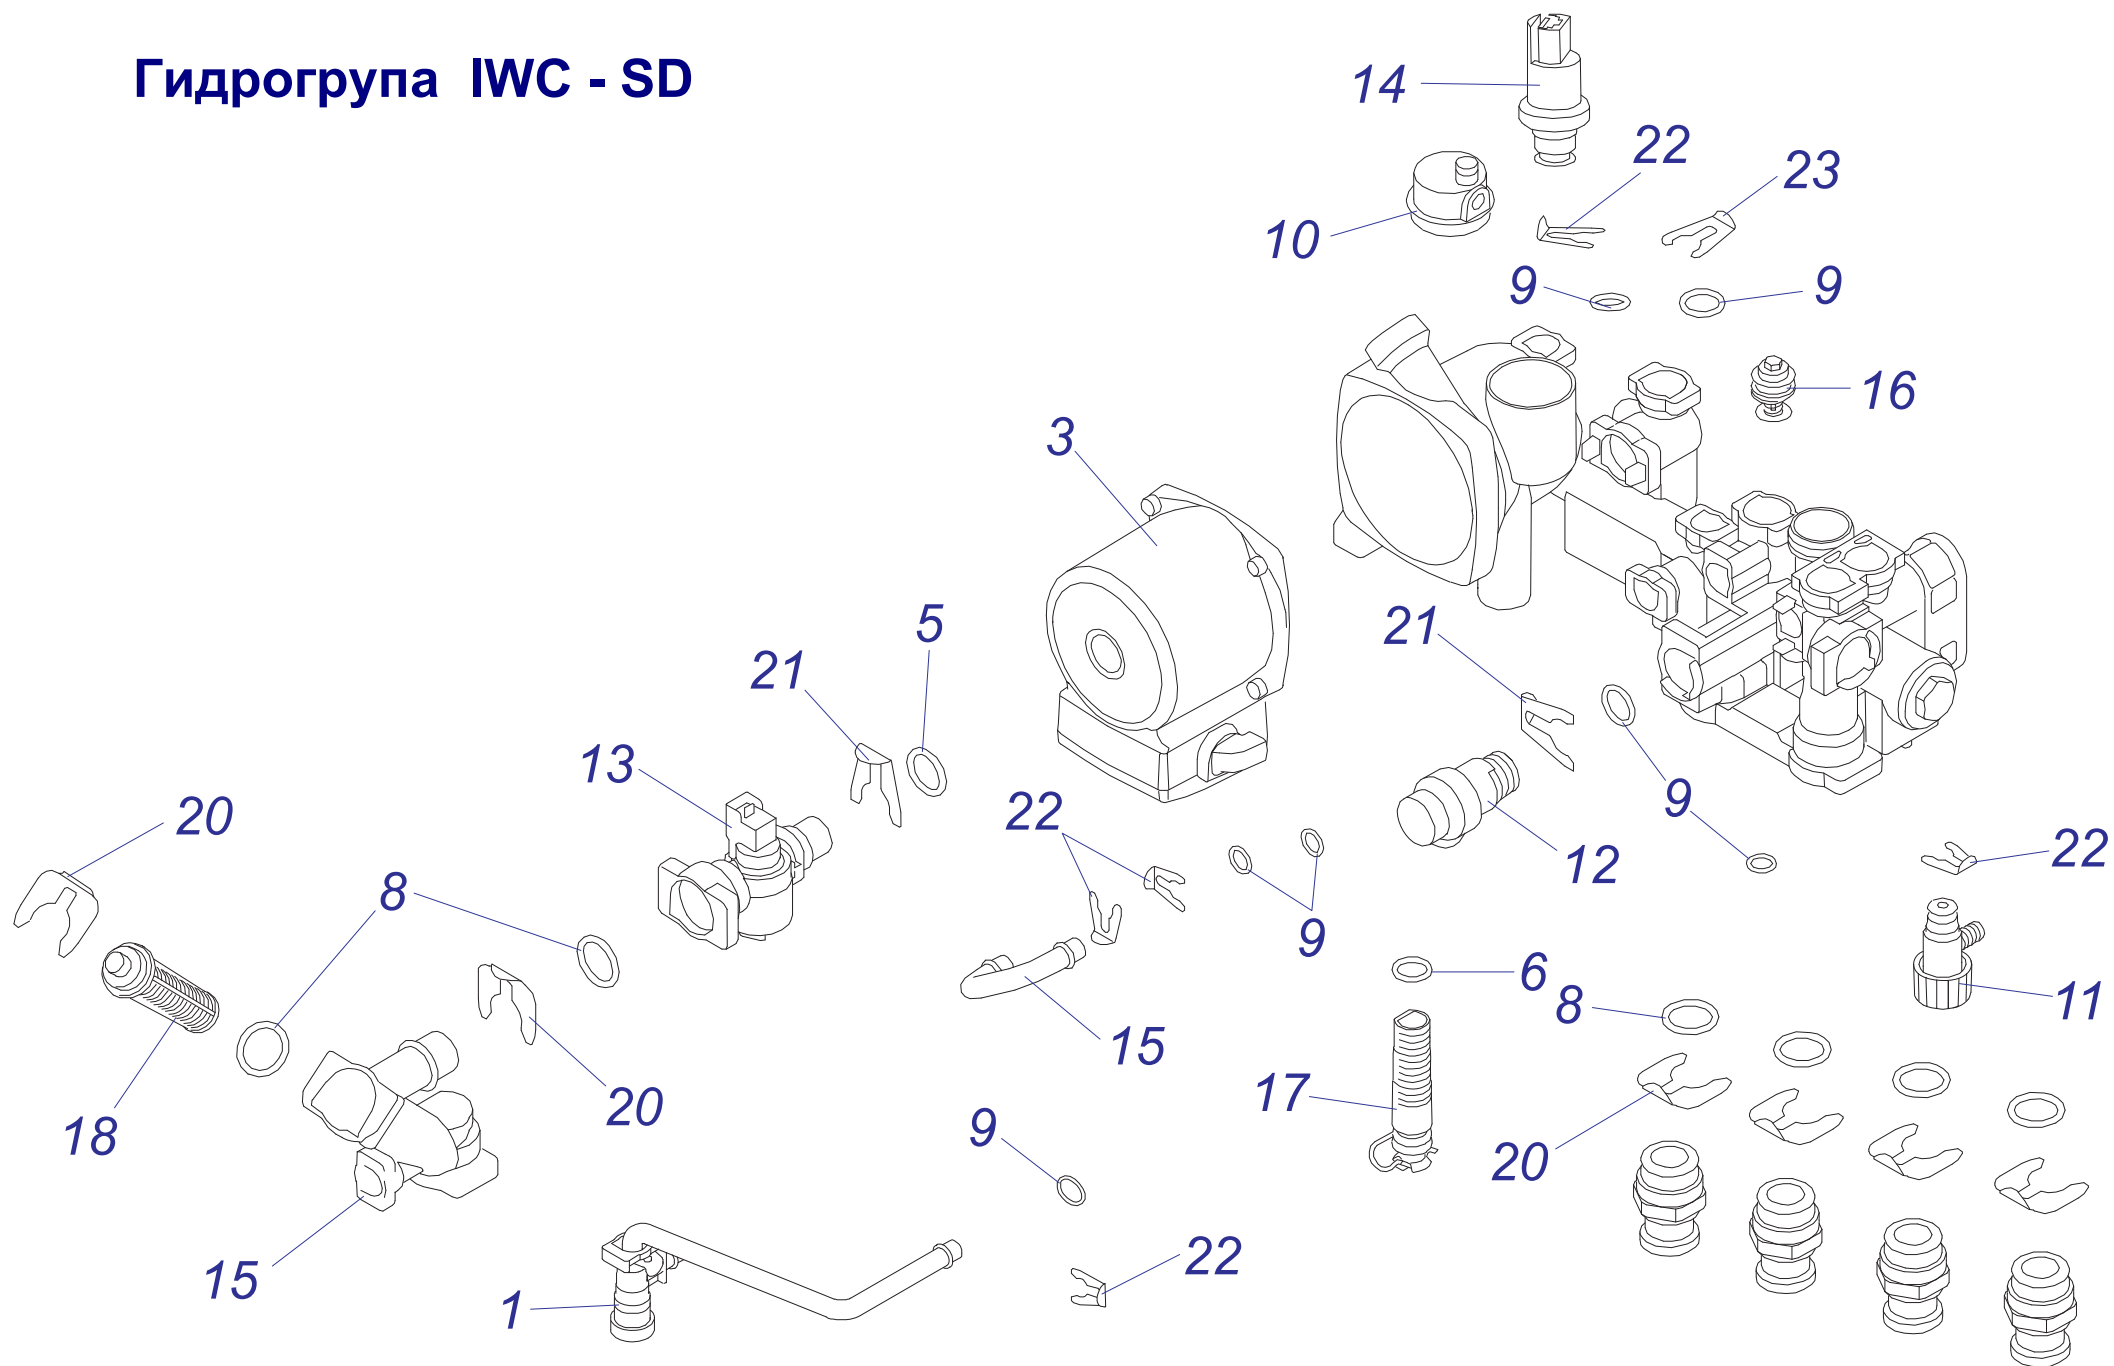

Гидрогруппа IWC - SD

Гидрогруппа IWC - SD

[BACK](#)

[INDEX](#)

[REGISTER](#)

№	№ для заказа	Название	№	№ для заказа	Название	№	№ для заказа	Название
	0020027611	Расширительный бак 5л-W	9	2000801950	Прокладка 10мм	17	2000801897	Фильтр теплоносителя
1	0020034962	Клапан подпитки	10	2000801898	Клапан воздуховыпус.	18	2000801906	Фильтр ГВС
3	0020035017	Головка насоса 5м ННД	11	2000801902	Клапан сливной	20	2000801945	Зажим D20мм-трубка VV(x10)
4	2000801943	Прокладка бай-пасса	12	2000801904	Клапан предохранительный 3 бара	21	2000801947	Зажим D18мм-клапан
5	2000801948	Прокладка 18мм	13	2000801910	Датчик протока ГВС	22	2000801951	Зажим D10мм
6	2000801953	Прокладка 13мм	14	0020023216	Датчик давления	23	2000801961	Зажим бай-пасса
7	2000801954	Прокладка 18мм - насос	15	2000802482	Трубка Z			
8	2000801956	Прокладка 20мм	16	2000801909	БАЙПАС