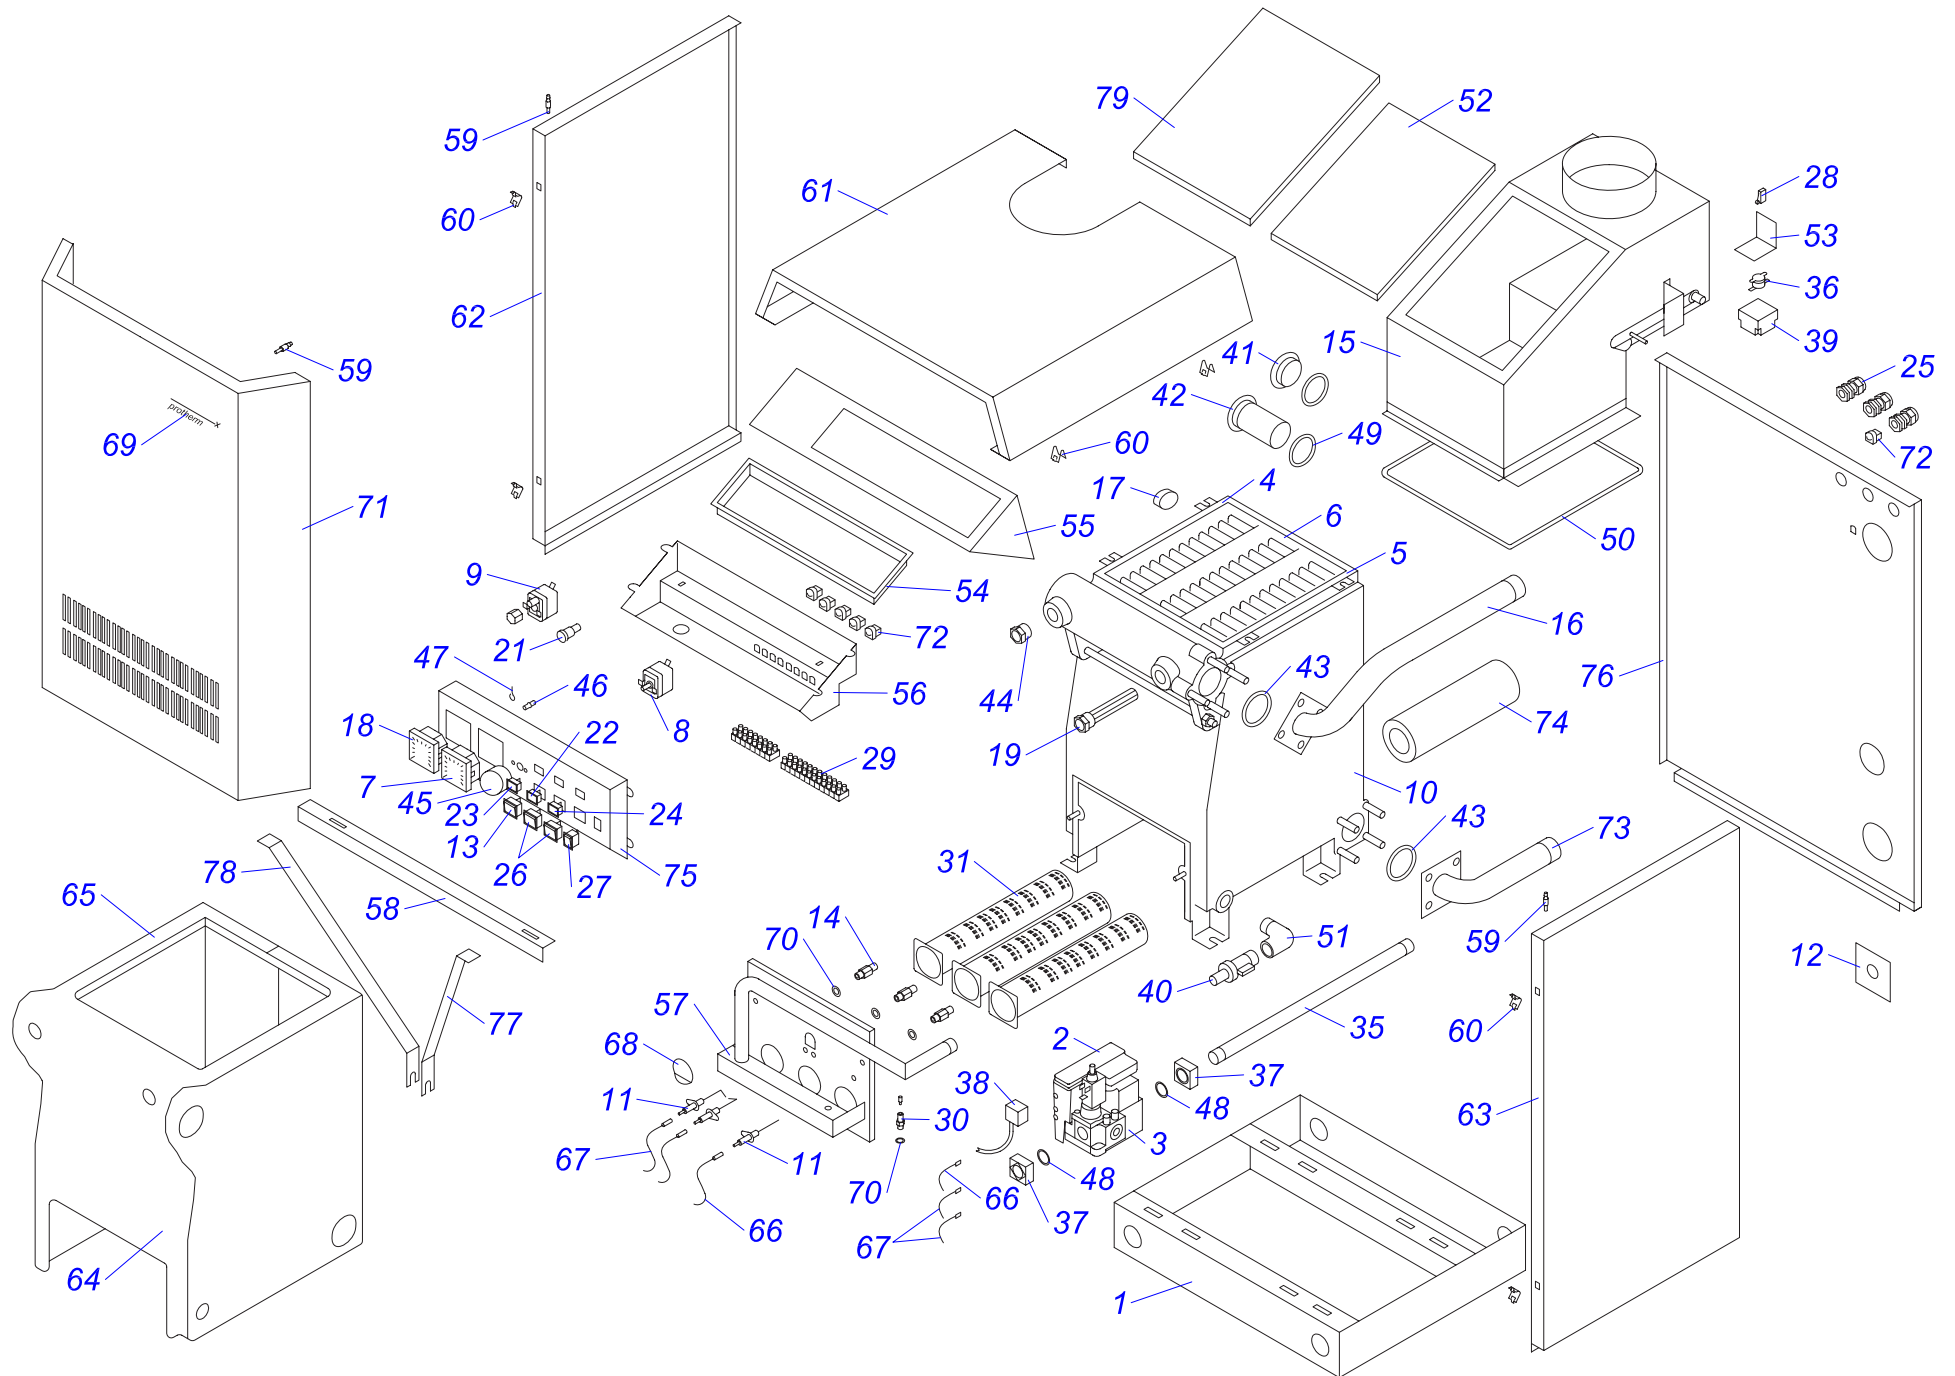

20,30 KLO 10

Напольные котлы

40,50 KLO 10

20,30,40,50 KLO 10

№	№ для заказа	Название	№	№ для заказа	Название	№	№ для заказа	Название
1	0020043267	Рама котла 20-30KLO,PLO	30	0020033265	Зонд давления	59	0020033554	Штырь М4
2	0020025226	Автоматика розжига (атмо) Honeywell	31	0020033270	Горелочные трубы	60	0020033555	Зажим 16
3	0020025240	Газовый клапан -3ст.ПГ	32	0020033278	Охлаждающий стержень (40,50)	61	0020033637	Панель облицовки 20-30PLO,KLO(верх.)
	0020027531	Газовый клапан -3ст.ПБ	33	0020033279	Держатель охлад.стержней 110 (40,50)		0020043281	Панель облицовки (верхн.) 40 PLO,KLO
4	0020025260	Чугунная секция - (левая)	34	0020033280	Держатель охлад.стержней 114 (40,50)		0020043283	Панель облицовки (верхн.) 50PLO,KLO
5	0020025261	Чугунная секция - (правая)	35	0020033288	Трубка подачи газа 20-30PLO	62	0020033640	Панель облицовки 20-30PLO,KLO(левая)
6	0020025262	Чугунная секция - (средняя)	36	0020033303	Термостат биметаллич.обратимый 85°С		0020033699	Панель облицовки (левая)40-80PLO,KLO
7	0020025279	Термометр	37	0020033311	Фланец прямой - для газового клапана	63	0020033641	Панель облицовки 20-30PLO,KLO(правая)
8	0020025281	Термостат рабочий (TY)	38	0020033318	Коннектор клапана модуляции Honeywell		0020033698	Панель облицовки (правая)40-80PLO,KLO
9	0020025286	Термостат аварийный (LY)	39	0020033325	Защитный кожух датчика продукт. сгор.	64	0020043235	Изоляция SIBRAL-30KLO, PLO
10	0020033758	Теплообменник в сборе (3 секции)	40	0020033328	Шаровой кран выход. 1/2"		0020033734	Изоляция теплообмен. (перед.) 40
	0020043214	Теплообменник в сборе (4 секции)	41	0020033351	Заглушка 5/4"		0020033735	Изоляция теплообмен. (перед.) 50
	0020033877	Теплообменник (5-секц.)	42	0020033352	Заглушка 5/4" с надставкой	65	0020043234	Изоляция FLEXIPAN-30KLO, PLO
0020025289	Теплообменник (6-секц.)	43	0020033476	Прокладка 60x40x2 (20,30)	0020033738		Изоляция теплообмен. (задн.) - 40	
11	0020027505	Электрод для KLO	0020033353	Прокладка 58x43-2 (40,50)	66	0020033749	Провод VN 040I (20,30)	
			44	0020033439		Заглушка 1/2" 12mmdr	0020033754	Провод VN060I (40,50)
12	0020043408	Крепление газ.трубы 40,50 TLO	45	0020033442	Ручки управления	67	0020033750	Провод VN 040Z
13	0020027513	Кнопка (аварийного состояния)	46	0020033444	Ограничительный винт		68	0020034066
14	0020027525	Форсунка для горелки ПБ1,7мм	47	0020033445	Ограничительная пружина	69	0020035103	Этикетка PROTHERM 70
	0020033277	Форсунка для горелки 2,65мм	48	0020033468	Прокладка 22x2,5		70	0020035252
15	0020027528	Стабилизатор тяги 20 PLO, KLO	49	0020033474	Прокладка 51x41x4	71	0020043264	Панель облицовки 20-30PLO,KLO(перед.)
	0020027529	Стабилизатор тяги 30 PLO,KLO	50	0020033480	Уплотнительный шнур 5x5		0020035336	Панель облицовки перед. 40,50
	0020033603	Стабилизатор тяги 40 PLO,KLO	51	0020033483	Уголок 90° 1/2"	72	0020043083	Изолирующая втулка
	0020033604	Стабилизатор тяги 50 PLO,KLO	52	0020033523	Изоляция стабилизатора тяги 20KLO,PLO		73	0020043144
16	0020043841	Трубка котла (подача) 40,50KLO,PLO	0020049313	Изоляция стабилизатора тяги 30KLO,PLO	74	0020043190	Изоляция трубы котла 1"(внутр. диаметр)	
17	0020027559	Ниппель	0020033585	Изоляция стабилизатора тяги 40KLO,PLO		75	0020043265	Панель управления KLO
18	0020027570	Манометр	0020033876	Изоляция стабилизатора тяги 50KLO,PLO	76	0020043268	Панель облицовки 20PLO,KLO (задн.)	
19	0020027662	Гильза для 3 датчиков	53	0020033527		Держатель термостата прод. сгорания	0020043269	Панель облицовки 30PLO,KLO (задн.)
20	0020027665	Прокладка 24x15x2 (40,50)	54	0020033531	Пластмас.рамка - LI,120SOR,SOO	77	0020043286	Панель облицовки (задн.) 40PLO,KLO
21	0020033180	Держатель для предохранителя	55	0020033532	Панель облицовки 20-30PLO,KLO(лицевая)		0020043287	Панель облицовки (задн.) 50PLO,KLO
22	0020033182	Сигнализатор оранжевый	0020033539	Панель облицовки (лицевая)40-50KLO11	78	0020043276	Кронштейн "K" - 20-30PLO,KLO	
23	0020033183	Сигнализатор красный	56	0020033534		Панель блока управления PLO,KLO	79	0020043295
24	0020033184	Сигнализатор прозрач.Н858НВ	0020043270	Основание горелки 20KLO	0020043296	Панель стабилизатора тяги -30KLO,PLO		
25	0020033221	Изолирующая втулка 9 мм	0020033535	Основание горелки 30KLO	0020043568	Панель стабилизатора тяги 40KLO,PLO		
26	0020033230	Выключатель (функциональный)	0020043272	Основание горелки 40KLO		0020033999	Панель стабилизатора тяги 50KLO,PLO	
27	0020033233	Выключатель сетевой	0020043273	Основание горелки 50KLO				
28	0020033235	Микровыключатель 1-полюс.	58	0020033538	Кронштейн "L" - 20-30PLO,KLO			
29	0020033240	Клеммник 6336-37-12-10						