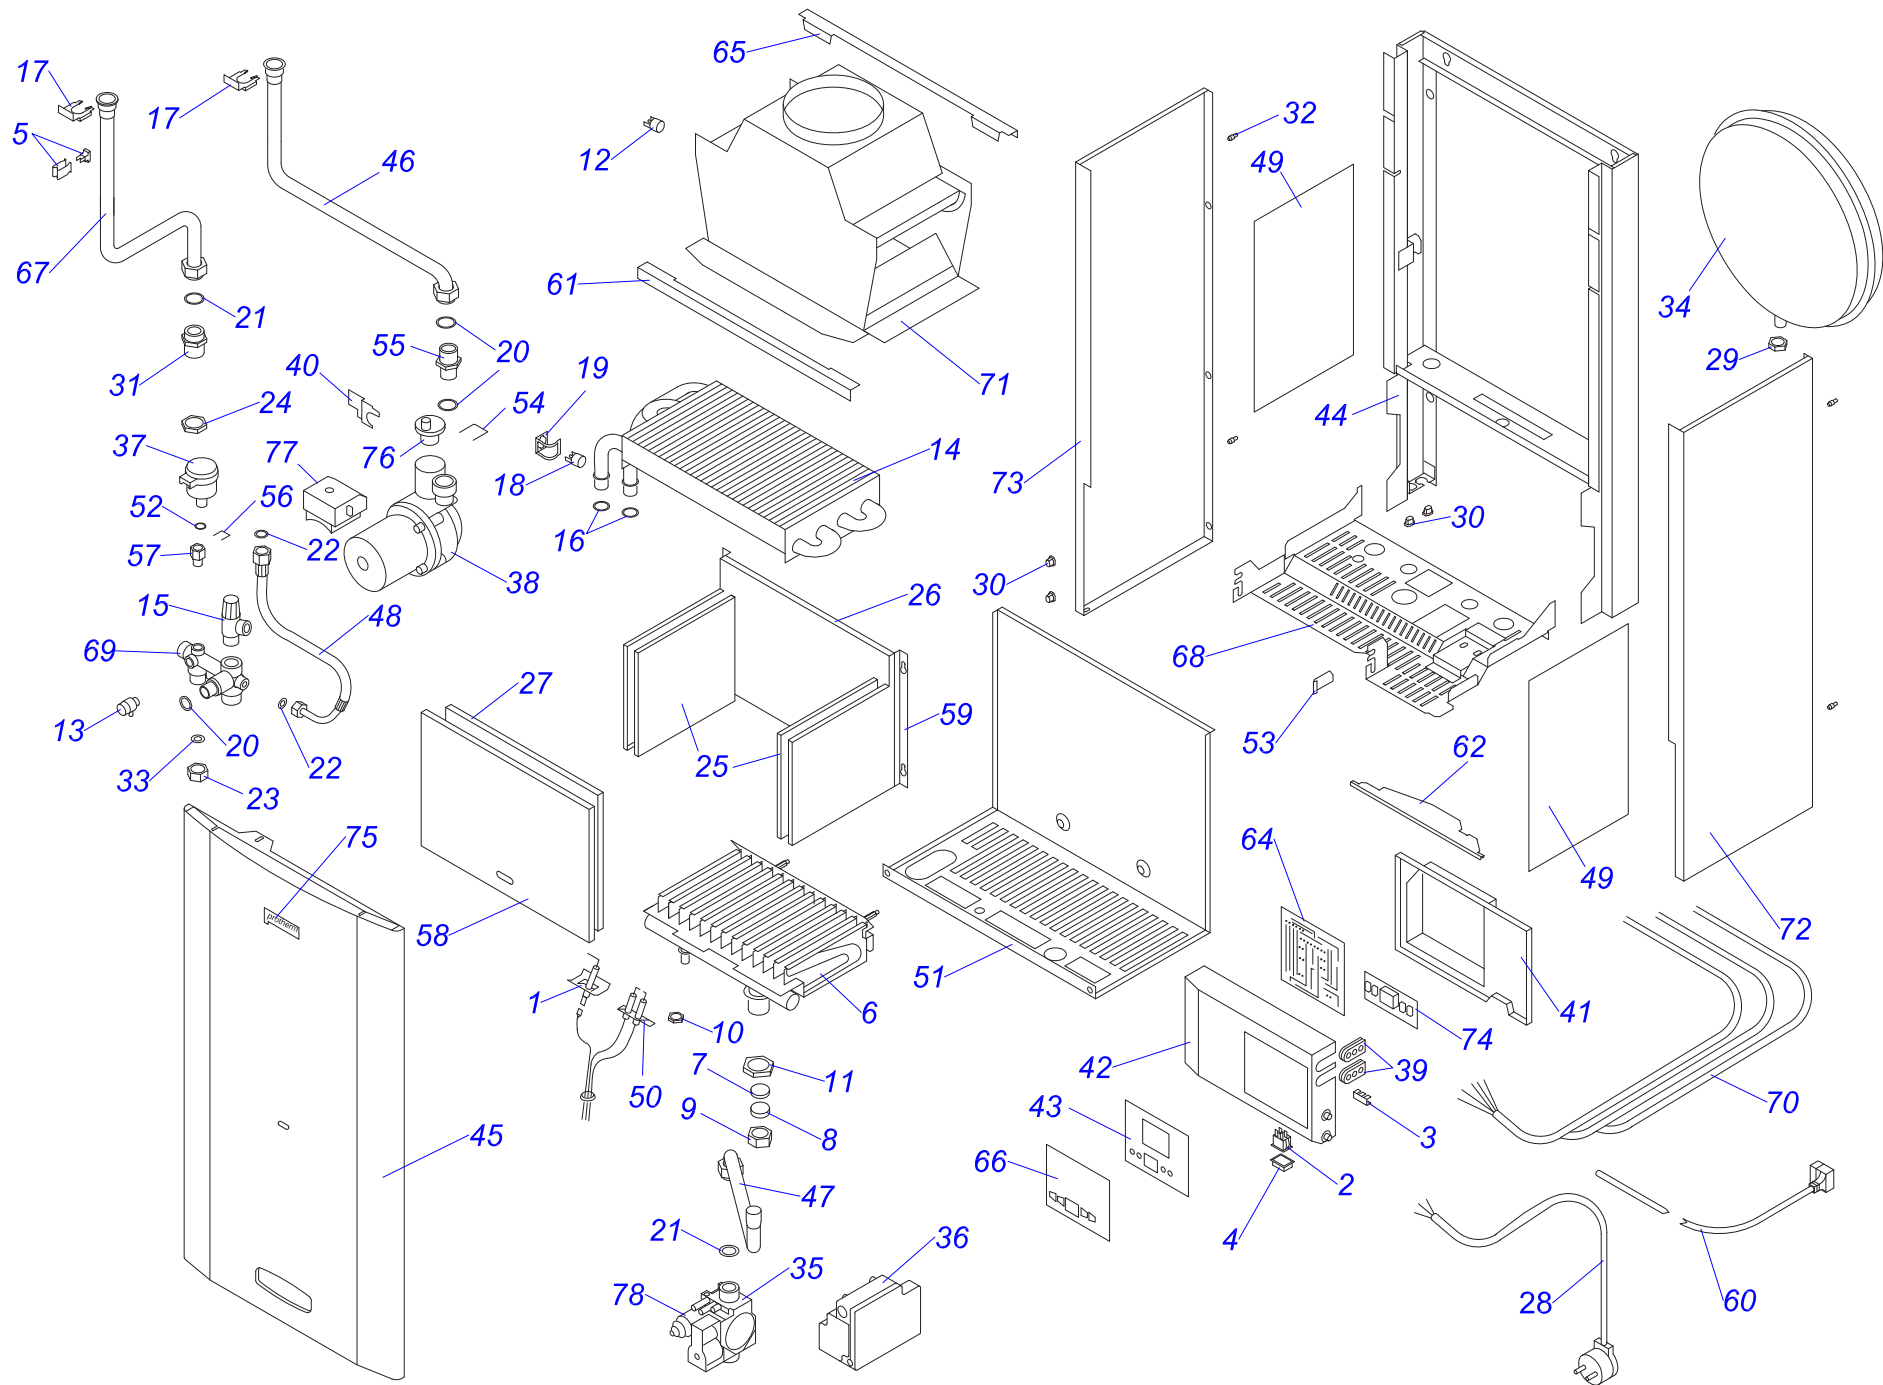

24 KOO 15

24 КОО 15

№	№ для заказа	Название	№	№ для заказа	Название	№	№ для заказа	Название
1	0020027507	Электрод ионизационный	27	0020033584	Изоляция горелки 300x217	53	0020034119	Зажим блока управления
2	0020033233	Выключатель сетевой	28	0020033588	Сетевой кабель Q009 KJ	54	0020034120	Зажим
3	0020033239	Электрический разъем - 6,3мм	29	0020033836	Гайка 3/8"	55	0020034121	Фитинг
4	0020033241	Защитный кожух выключателя	30	0020033838	Переходник кабельный - пласт.	56	0020034122	Зажим датчика давления
5	0020025235	Датчик 18мм	31	0020033854	Фитинг 3/4"	57	0020034123	Фитинг датчика давления
6	0020035508	Горелка	32	0020033921	Ограничитель	58	0020034124	Панель камеры сгорания (перед.) J
7	0020035602	Прокладка D20x24x4 для горелки SD	33	0020033932	Прокладка 18x10x2	59	0020034125	Основание камеры сгорания J
8	0020043206	Зажимное кольцо для горелки SD	34	0020025298	Расширительный бак 5L	60	0020027600	Кабель Z 024
9	0020035601	Гайка перекидная для горелки SD	35	0020023213	Газовый клапан SIT 845	61	0020034163	Крепежная планка
10	0020043207	Гайка M12 для горелки SD	36	0020025300	Электр.розжига (атмо) 537ABC	62	0020034164	Опора блока управления
11	0020043208	Гайка M30 для горелки SD	37	0020023216	Датчик давления	63	0020034165	Описание клеммника Panther, Jaguar
12	0020027661	Термостат биметал.обрат.80°C	38	0020023217	Насос 15.5-1	64	0020025309	Панель 24 КХО
13	0020034971	Клапан выпускной 1/4"-II	39	0020034087	Ввод проводов	65	0020035608	Держатель стабилизатора тяги J
14	0020025264	Теплообменник SD	40	0020034088	Зажим насоса	66	0020034664	Панель-VXV
15	0020025271	Предохр.клапан 3000кПа1/2"-1/2"	41	0020034089	Панель блока управл.(задн.) J	67	0020034675	Трубка котла (подача) J-24 КХО
16	0020043217	Прокладка для тепл-ка SD	42	0020034090	Панель блока управления	68	0020043727	Опора гидроблока J-24КХО
17	0020033344	Зажим	43	0020034091	Панель	69	0020034676	Гидроблок 24КХО15
18	0020027575	Термостат биметал.аварий.105°C	44	0020035308	Рама котла J3, белая	70	0020034689	Жгут проводов 24КОО15
19	0020033456	Зажим термостата II	45	0020035343	Панель облиц.перед. J,белая	71	0020034744	Стабилизатор тяги KOV D-130мм
20	0020033467	Прокладка 18,3,5	46	0020034100	Трубка котла (обратка)	72	0020035271	Панель облицовки бок-п. J16
21	0020027665	Прокладка 24x15x2	47	0020034102	Трубка газовая J	73	0020035272	Панель облицовки бок-л. J16
22	0020033473	Прокладка 15x8x2	48	0020034104	Шланг бронир.3/8"-3/8"кол.-0,3м	74	0020027636	Плата дисплея PL15
23	0020035606	Заглушка 1/2"-v.12	49	0020034106	Фольга-отражатель - II	75	0020043717	Этикетка Panther
24	0020033624	Гайка 3/4" MS	50	0020027596	Жгут проводов Q200	76	0020035044	Клапан воздухоотводчика
25	0020033524	Изоляция камеры сгор.SK 184x168	51	0020034108	Основание J	77	0020027645	Электрокоробка насоса WILO.
26	0020033525	Изоляция камеры сгор.SK 320x217	52	0020034114	Прокладка 14x9.5x2.5	78	0020027678	Катушка для SIT SIGMA 840,843,845