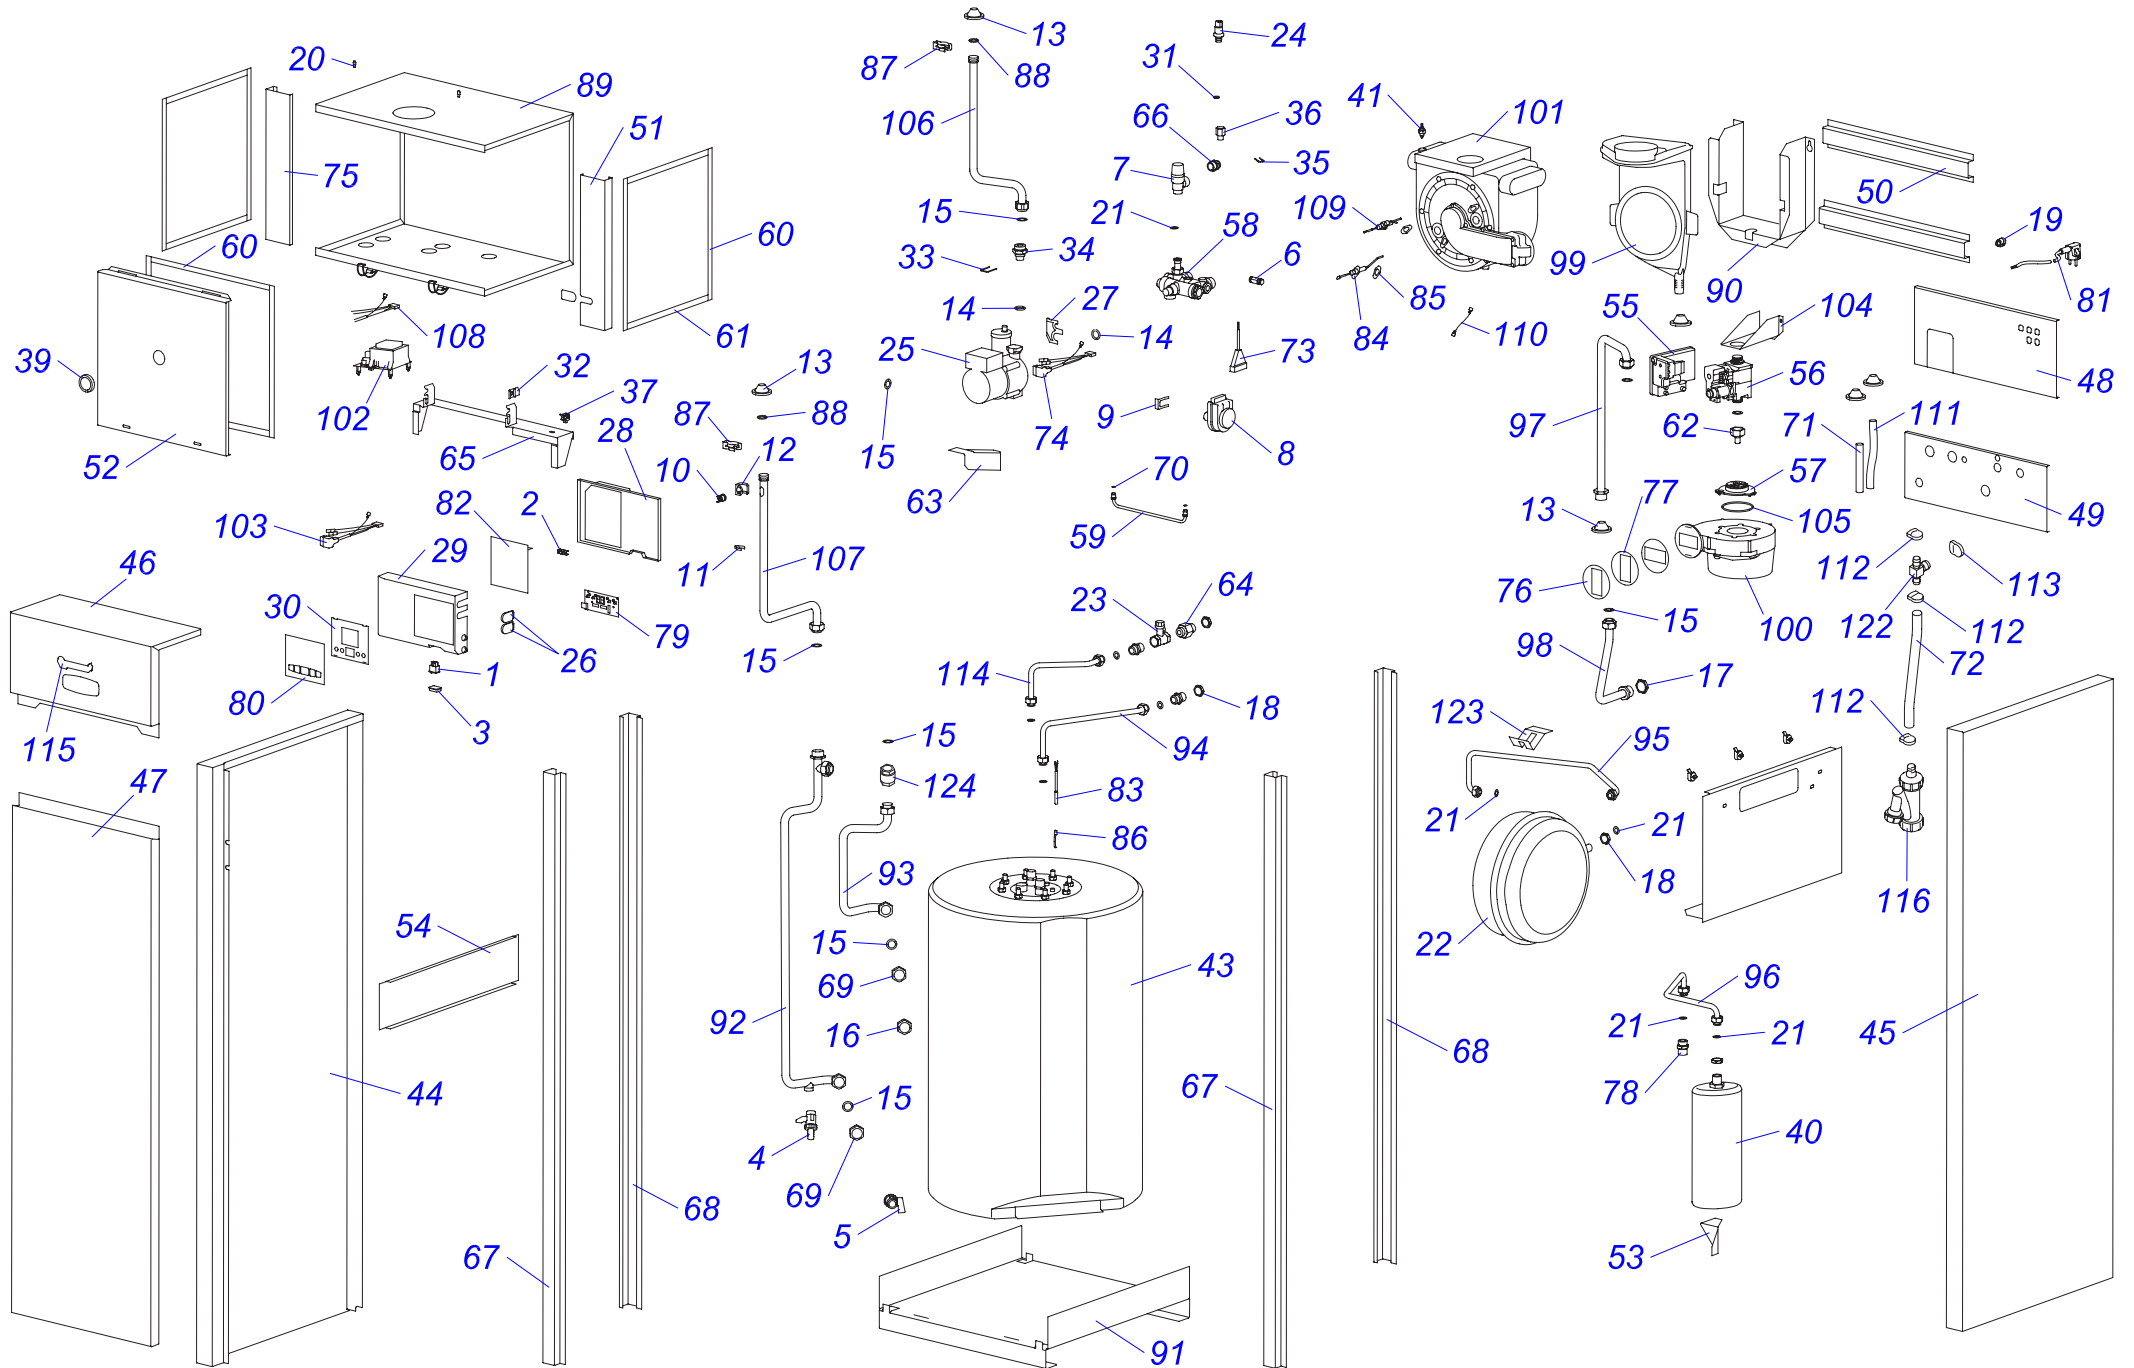

30 KKZ 10

Конденсационные котлы

30 KKZ 10