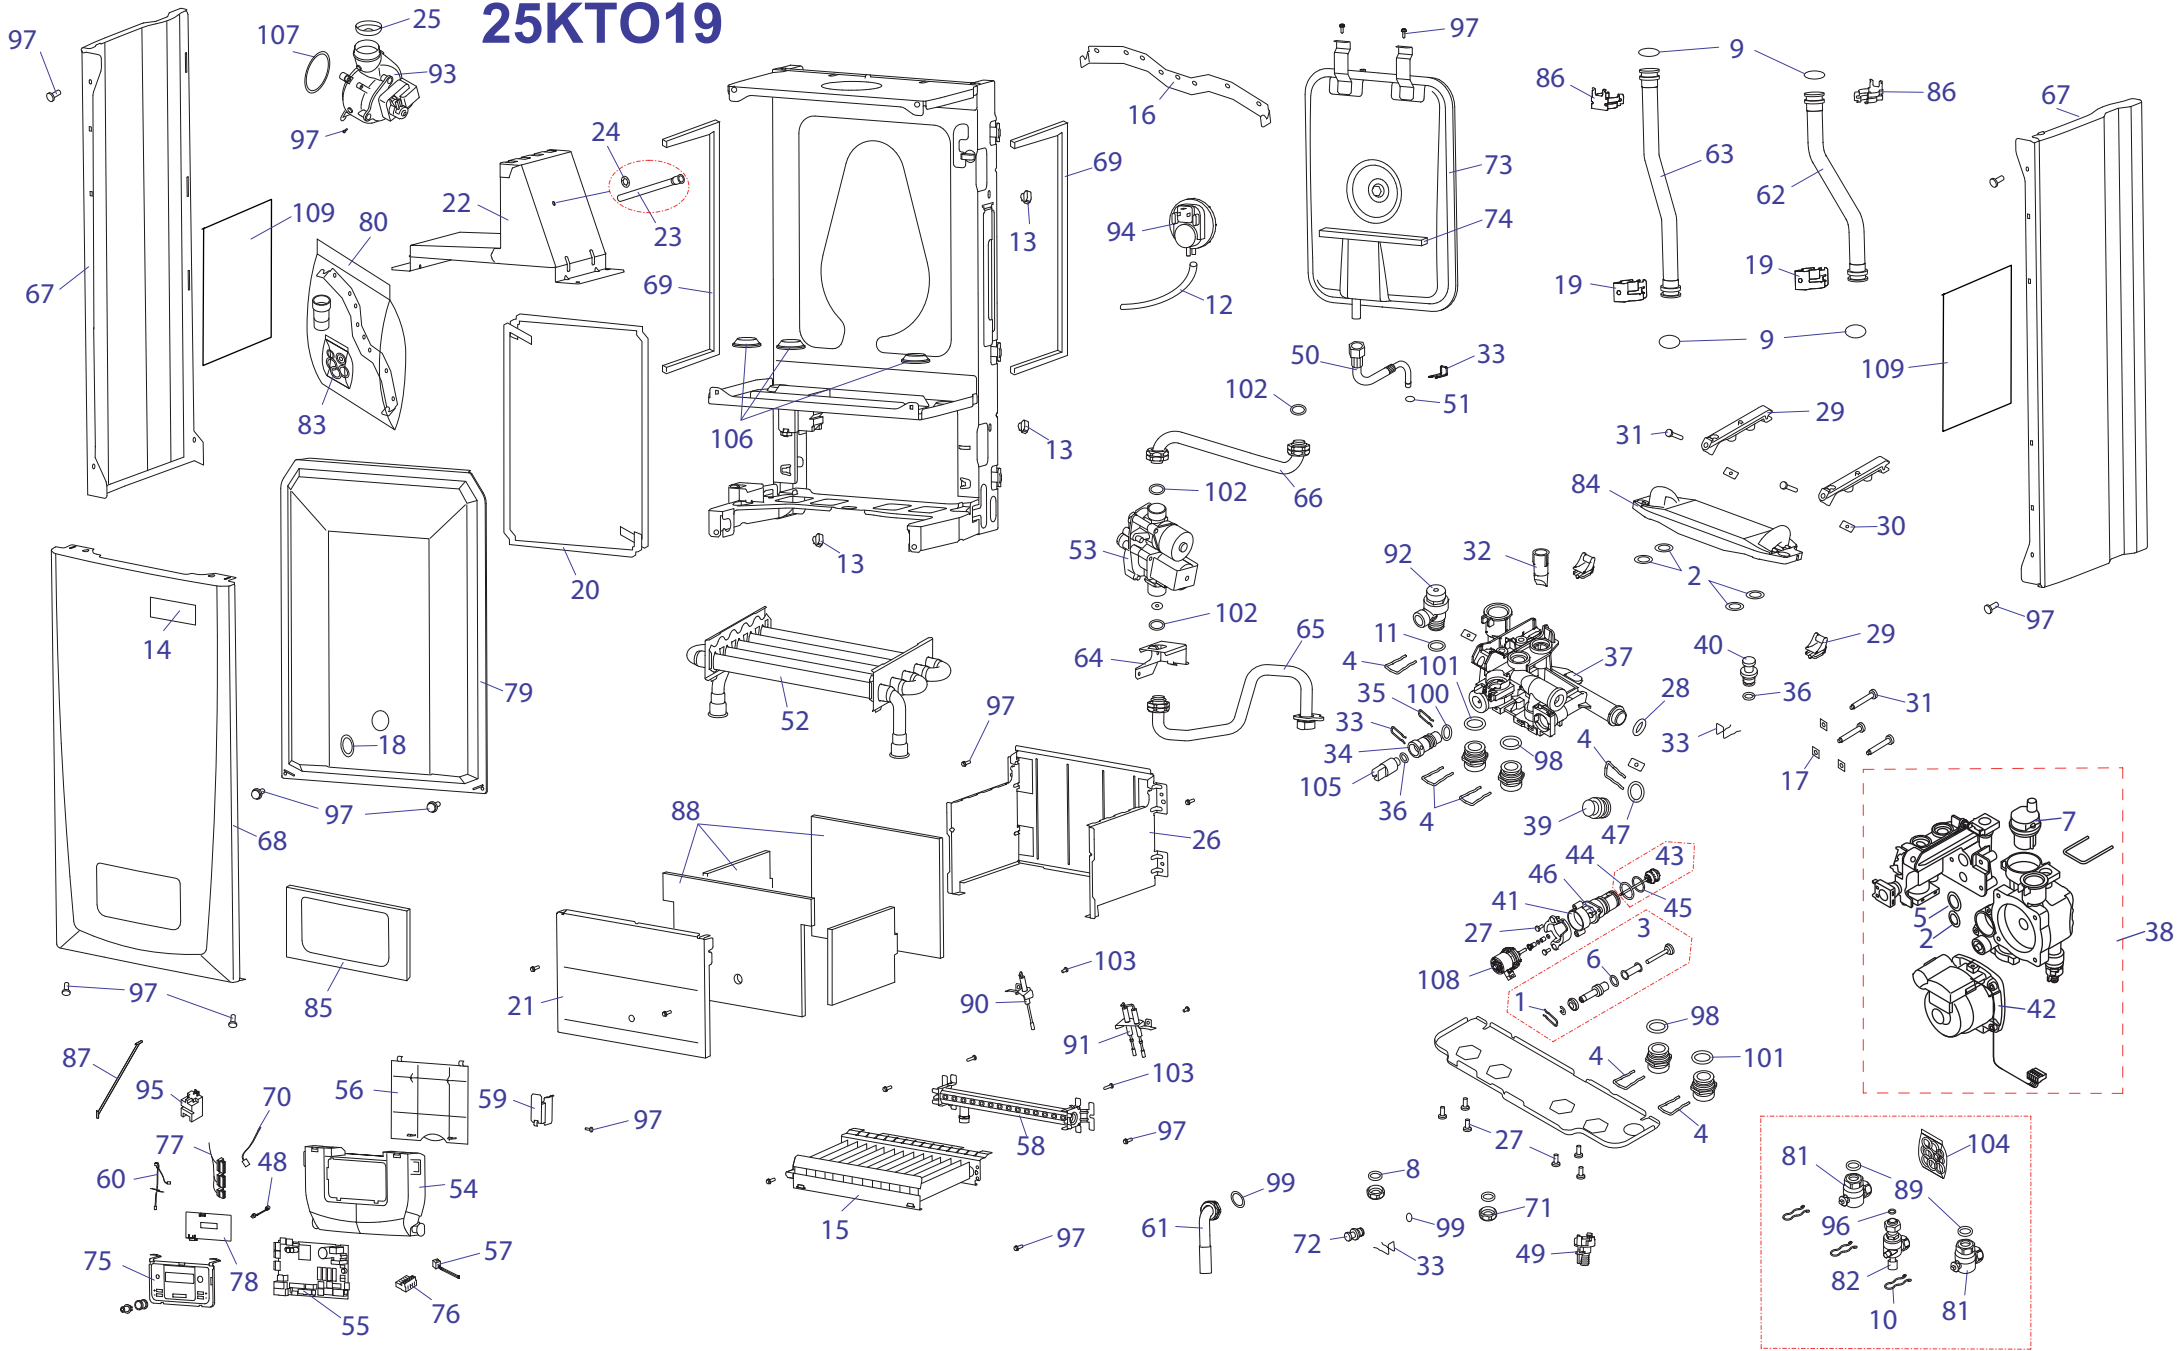

25KTO19

№	№ для заказа	Название	№	№ для заказа	Название	№	№ для заказа	Название
1	0020014164	Зажим (10)	38	0020097208	Корпус насоса	75	0020098255	Лицевая панель
2	0020014166	Прокладка 22,2	39	0020097210	Заглушка Ø24	76	0020098256	Клеммная колодка
3	0020014169	Регулировочный винт бай-пасса	40	0020097212	Заглушка	77	0020098258	Жгут проводов P2NC-25-F
4	0020014176	Зажим D18/20	41	0020097214	3-х ходовой клапан в сборе	78	0020098259	Плата дисплея 2 P2 AI
5	0020014182	Прокладка	42	0020097216	Двигатель насоса 1000L/H	79	0020098260	Крышка турбокамеры
6	0020014195	Прокладка (x10)	43	0020097222	Шток	80	0020098261	Установочный комплект
7	0020018569	Воздухоотводчик	44	0020097224	Прокладка	81	0020098498	Отсечной кран (отопление)
8	0020018606	Прокладка 3/4	45	0020097226	Прокладка 22*2	82	0020098501	Кран газовый
9	0020020741	Прокладка	46	0020097228	Винты	83	0020098502	Шайбы
10	0020026410	Зажим	47	0020097234	Прокладка	84	0020100097	Основание
11	0020027470	Прокладка	48	0020097297	Жгут проводов	85	0020101506	Прокладка
12	0020033263	Шланг силиконовый к маностату	49	0020097336	Сливной вентиль	86	0020101525	Датчик NTC+крепёж
13	0020034693	Зажим кабельный 057656	50	0020097955	Шланг бронированный	87	2000801874	Ограничитель
14	0020035103	Этикетка PROTHERM 70	51	0020097956	Прокладка 2,4x9,6	88	2000801882	Изоляция
15	0020035604	Горелка-U	52	0020097958	Теплообменник 25 kW	89	2000801883	Прокладка (PK10)
16	0020036182	Крепежная планка	53	0020049296	Газовый клапан 12 mm "D"	90	2000801887	Электрод ионизационный
17	0020038229	Гайка	54	0020097961	Панель блока управления (передн.) 12,23,25KW	91	2000801888	Электрод розжига
18	0020038523	Смотровой глазок	55	0020097962	Плата управления	92	2000801904	Клапан предохранительный
19	0020040035	Зажим	56	0020097963	Панель блока управления (задн.)	93	2000801920	Вентилятор
20	0020049283	Уплотнитель панели облиц. 10x855x10	57	0020097978	Жгут проводов	94	2000801921	Маностат
21	0020049286	Панель камеры сгорания (перед.) 24kW	58	0020097982	Рампа горелки	95	2000801936	Трансформатор розжига ZI62/12
22	0020049287	Сборник продуктов сгорания	59	0020097983	Кронштейн	96	2000801942	Прокладка
23	0020049290	Трубка	60	0020097984	Жгут проводов P2NC	97	2000801946	Винт 4,2x13,5mm
24	0020049291	Диск зажимной	61	0020097985	Гидравлическая трубка	98	2000801948	Прокладка 18mm
25	0020049297	Дроссельная шайба D 41mm	62	0020097986	Трубка котла (обратка)	99	2000801950	Прокладка 10mm
26	0020049305	Корпус камеры сгорания 24kW	63	0020097987	Трубка котла (подача)	100	2000801953	Прокладка 13mm
27	0020097185	Шурупы	64	0020097988	Кронштейн для газ. Арматуры	101	2000801956	Прокладка 20mm
28	0020097187	Прокладка 19,5x5	65	0020097989	Трубка газовая	102	2000801958	Прокладка 1/2 (PK100)
29	0020097189	Крепеж вторичного теплообменника	66	0020097990	Трубка газовая	103	2000801960	Винт M4-8 AF
30	0020097191	Гайка M5-22x12x4	67	0020094640	Панель облицовки (бок.)	104	2000802491	Прокладка
31	0020097193	Шуруп M5*33	68	0020094081	Панель облицовки (перед.)	105	A000024135	Датчик давления
32	0020097195	Фильтр	69	0020097997	Уплотнитель	106	A000024262	Прокладка
33	0020097197	Зажим	70	0020098012	Жгут проводов P2NC-F	107	A000024264	Прокладка вентилятора
34	0020097199	Соединительная муфта	71	0020098016	Заглушка	108	A000035133	Двигатель 3-х ходового клапана
35	0020097201	Зажим Ø13,5	72	0020098017	Заглушка D10	109	0020034106	Рефлексная пленка
36	0020097203	Прокладка 2,4*9,6	73	0020098253	Расширительный бак 7 л			
37	0020097205	Гидроблок (подача)	74	0020098254	Уплотнитель