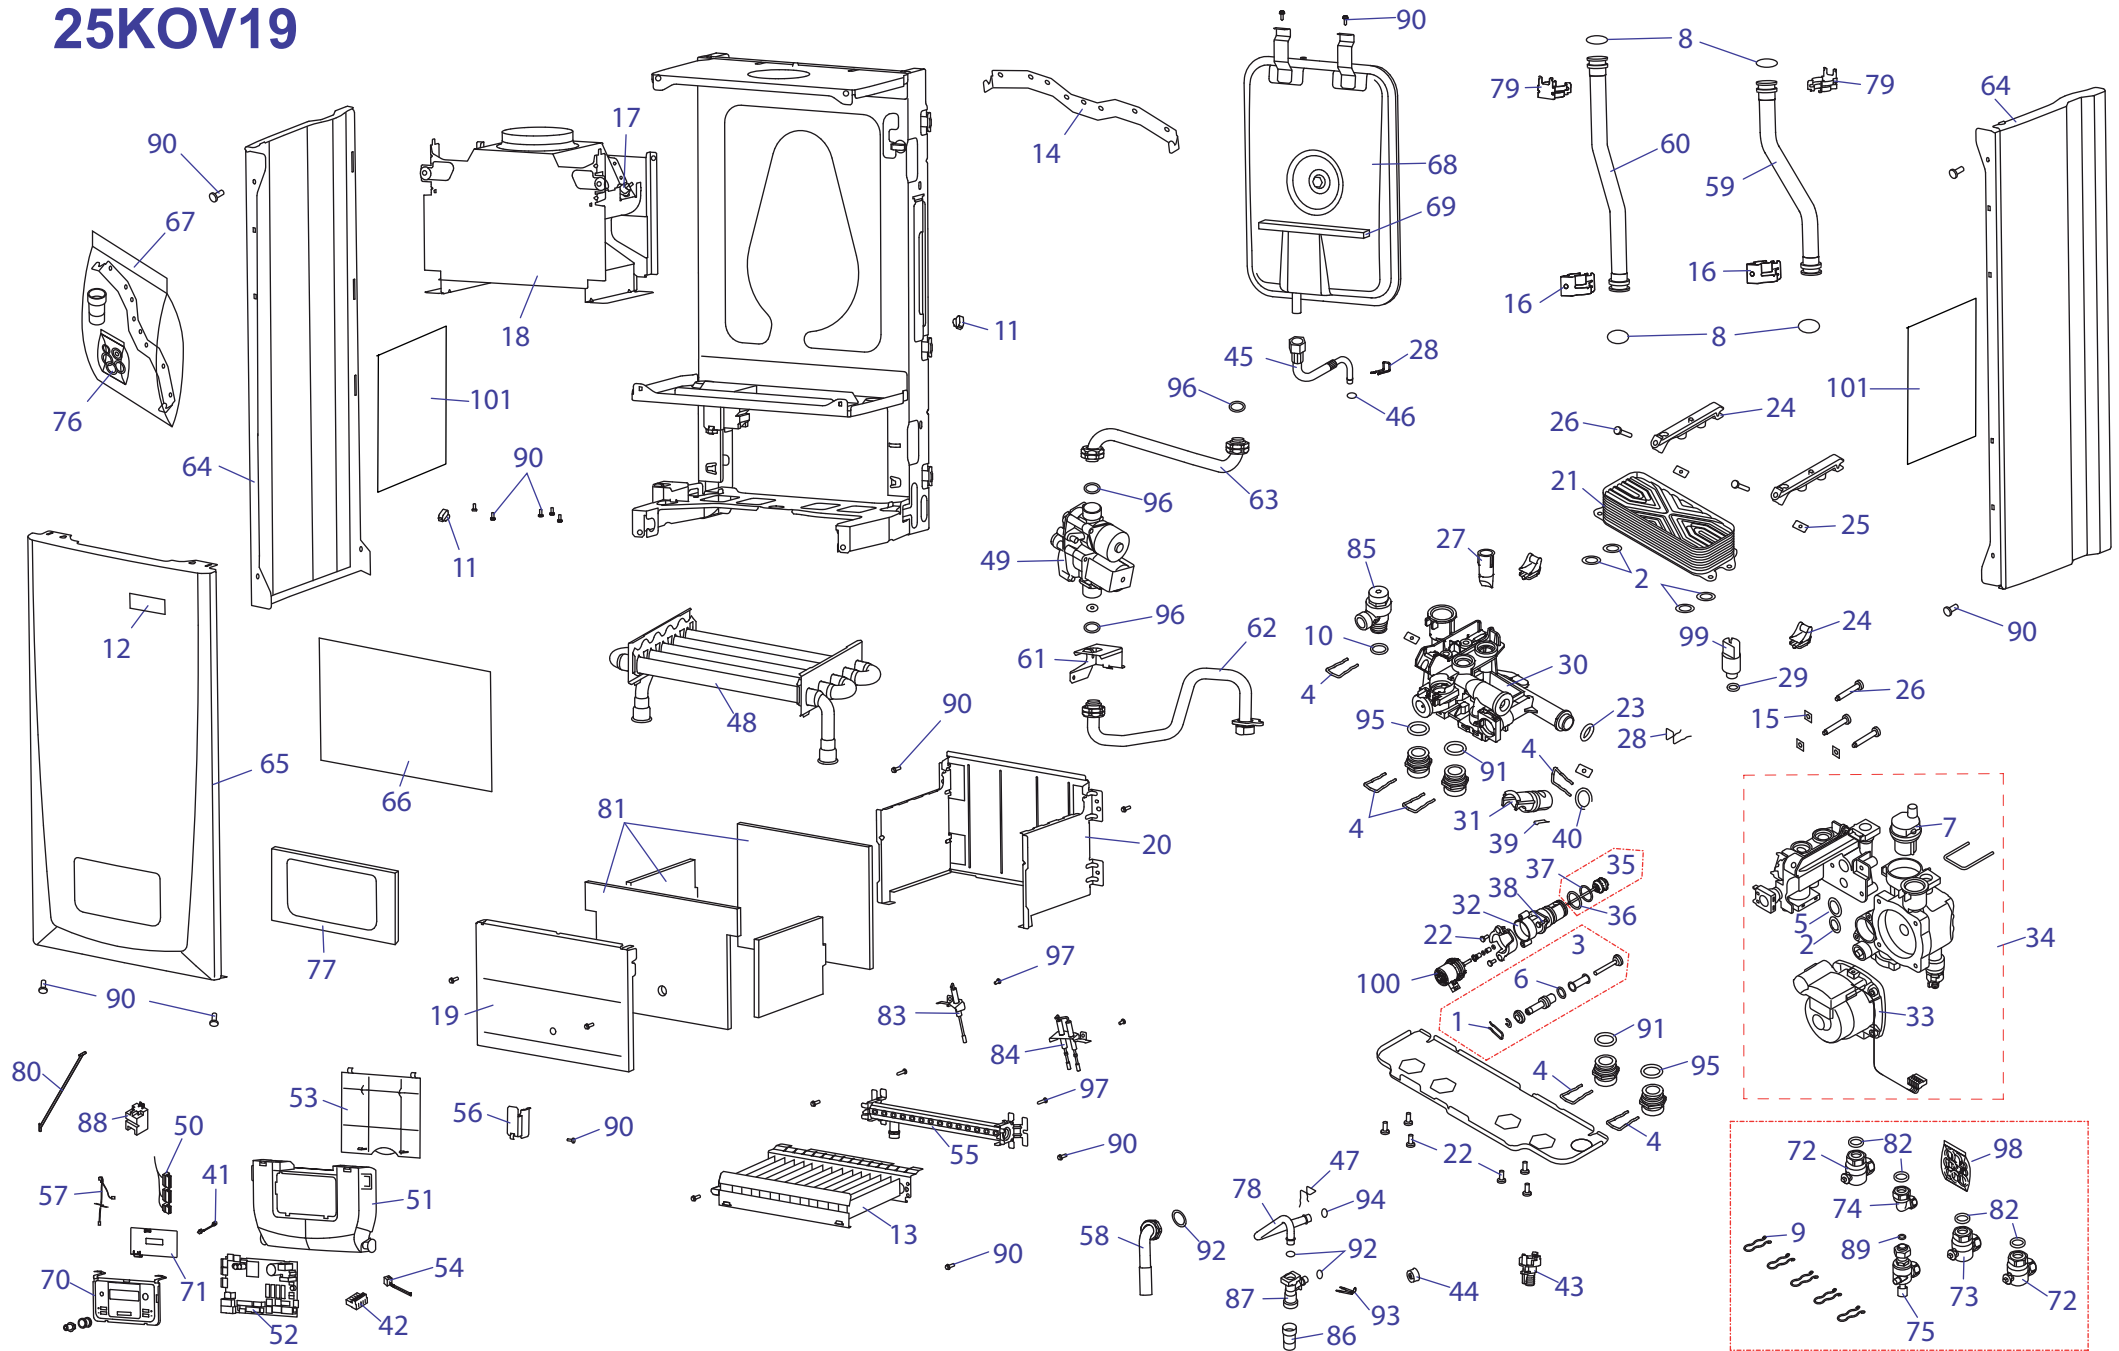

25KOV19

25KOV19

№	№ для заказа	Название	№	№ для заказа	Название	№	№ для заказа	Название
1	0020014164	Зажим (10)	35	0020097222	Шток	69	0020098254	Уплотнитель
2	0020014166	Прокладка 22,2	36	0020097224	Прокладка	70	0020098255	Лицевая панель
3	0020014169	Регулировочный винт бай-пасса	37	0020097226	Прокладка 22*2	71	0020098259	Плата дисплея 2 P2 AI
4	0020014176	Зажим D18/20	38	0020097228	Винты	72	0020098498	Отсечной кран (отопление)
5	0020014182	Прокладка	39	0020097233	Фильтр для аквасенсора	73	0020098499	Отсечной кран (ХВС)
6	0020014195	Прокладка (x10)	40	0020097234	Прокладка	74	0020098500	Фитинг (ГВС)
7	0020018569	Воздухоотводчик	41	0020097297	Жгут проводов	75	0020098501	Кран газовый
8	0020020741	Прокладка	42	0020097304	Клеммная колодка	76	0020098502	Шайбы
9	0020026410	Зажим	43	0020097336	Сливной вентиль	77	0020101506	Прокладка
10	0020027470	Прокладка	44	0020097954	Обратный клапан OF15	78	0020101510	Шланг бронированный
11	0020034693	Зажим кабельный 057656	45	0020097955	Шланг бронированный	79	0020101525	Датчик NTC+крепёж
12	0020035103	Этикетка PROTHERM 70	46	0020097956	Прокладка 2,4x9,6	80	2000801874	Ограничитель
13	0020035604	Горелка-U	47	0020097957	Зажим Ø13.5	81	2000801882	Изоляция
14	0020036182	Крепёжная планка	48	0020097958	Теплообменник 25 kW	82	2000801883	Прокладка (PK10)
15	0020038229	Гайка	49	0020049296	Газовый клапан с регулятором NG, GASTEP 4	83	2000801887	Электрод ионизационный
16	0020040035	Зажим	50	0020097960	Жгут проводов P2NC-25-C	84	2000801888	Электрод розжига
17	0020049261	Термостат продуктов сгор.65+3°C	51	0020097961	Панель блока управления (передн.) 12,23,25kW	85	2000801904	Клапан предохранительный
18	0020049284	Стабилизатор тяги 24kW v.18	52	0020097962	Плата управления	86	2000801905	Насадка на клапан
19	0020049286	Панель камеры сгорания (перед.) 24kW	53	0020097963	Панель блока управления (задн.)	87	0020034962	Клапан подпитки
20	0020049305	Корпус камеры сгорания 24kW	54	0020097978	Жгут проводов	88	2000801936	Трансформатор розжига ZI62/12
21	0020059452	Вторичный теплообменник	55	0020097982	Рампа горелки 1,30	89	2000801942	Прокладка
22	0020097185	Шурупы	56	0020097983	Кронштейн	90	2000801946	Винт 4,2x13,5mm
23	0020097187	Прокладка 19,5x5	57	0020097984	Жгут проводов P2NC	91	2000801948	Прокладка 18mm
24	0020097189	Крепёж вторичного теплообменника	58	0020097985	Гидравлическая трубка	92	2000801950	Прокладка 10mm
25	0020097191	Гайка M5-22x12x4	59	0020097986	Трубка котла (обратка)	93	2000801951	Зажим D10
26	0020097193	Шуруп M5*33	60	0020097987	Трубка котла (подача)	94	2000801953	Прокладка 13mm
27	0020097195	Фильтр	61	0020097988	Кронштейн для газ. Арматуры	95	2000801956	Прокладка 20mm
28	0020097197	Зажим	62	0020097989	Трубка газовая	96	2000801958	Прокладка 1/2 (PK100)
29	0020097203	Прокладка 2,4*9,6	63	0020097990	Трубка газовая	97	2000801960	Винт M4-8 AF
30	0020097205	Гидроблок (подача)	64	0020094640	Панель облицовки (бок.)	98	2000802491	Прокладки
31	0020097207	Аквасенсор	65	0020094081	Панель облицовки (перед.)	99	A000024135	Датчик давления
32	0020097214	3-х ходовой клапан в сборе	66	0020097995	Фольга-отражатель	100	A000035133	Двигатель 3-х ходового клапана
33	0020097216	Двигатель насоса 1000L/H	67	0020097996	Установочный комплект	101	0020034106	Рефлексная фольга - II
34	0020097218	Корпус насоса	68	0020098253	Расширительный бак 7 л