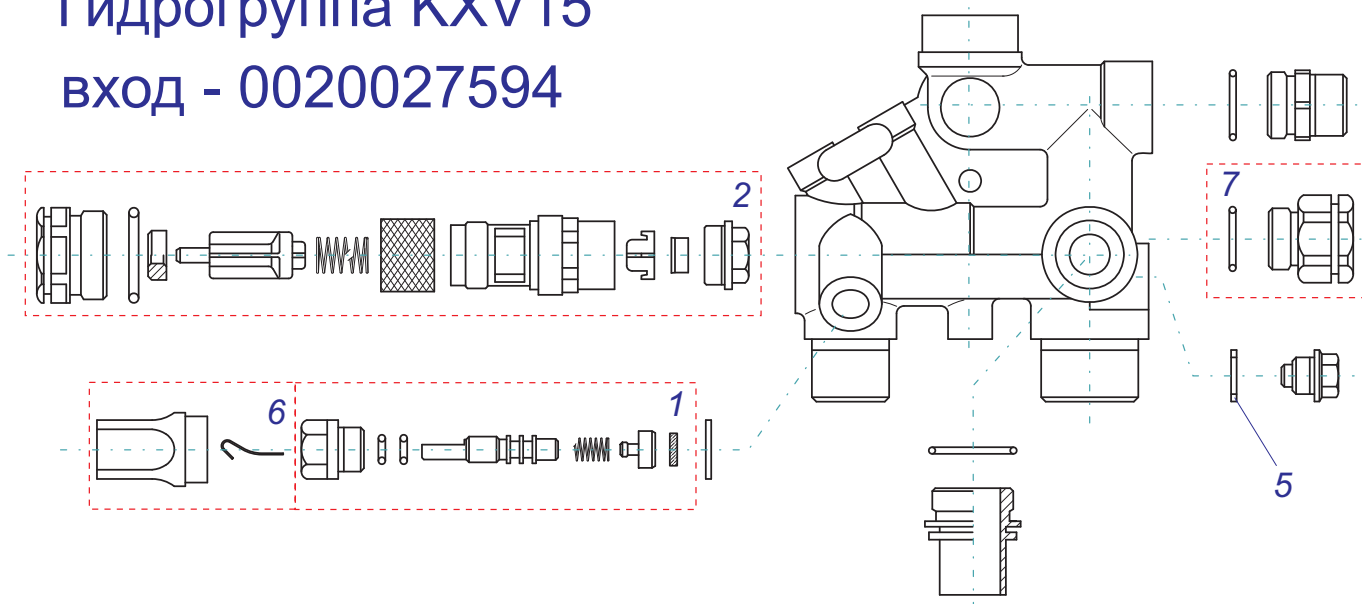

Гидрогруппа KXV15

вход - 0020027594

выход - 0020027595

Гидрогруппа KXV15

№	№ для заказа	Название	№	№ для заказа	Название
	0020027594	Гидроблок KXV15 (обратка)	5	0020034177	Прокладка AL
	0020027595	Гидроблок KXV15 (подача)	6	0020034181	Ручка вентиля
1	0020027603	Вентиль	7	0020034184	Гайка бай-пасса
2	0020027628	Датчик Холла	8	0020035244	Гайка распредел. ОБ
3	0020034167	Распределитель ОБ	9	0020035245	Распределитель ГВС
4	0020034168	Гайка бай-пасса	10	0020035246	Гайка распредел. ГВС