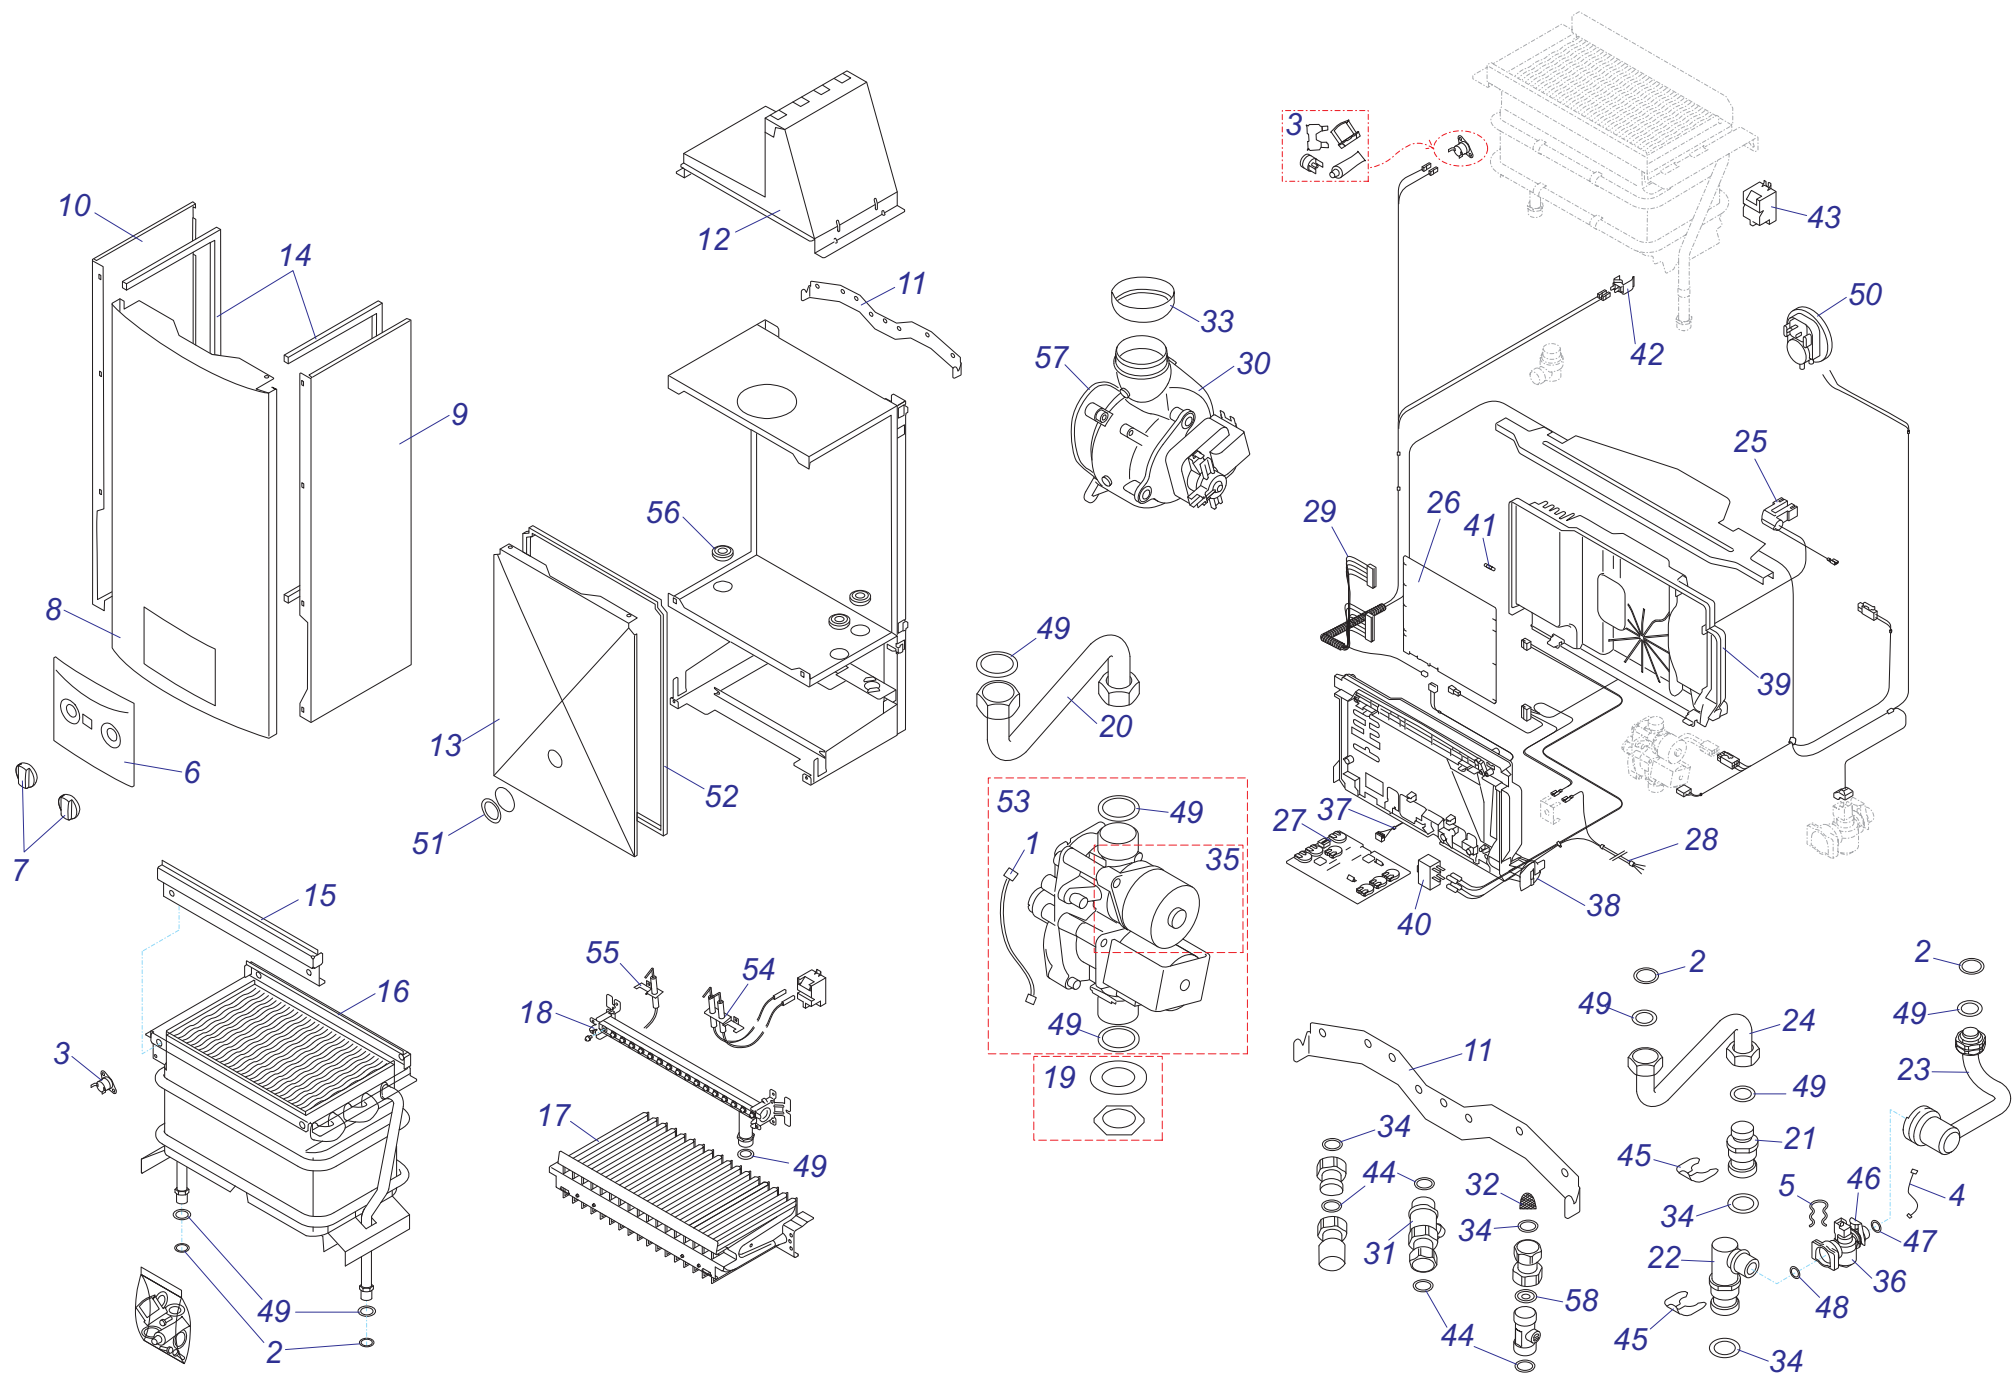

24 PTP

24 РТР

№	№ для заказа	Название	№	№ для заказа	Название	№	№ для заказа	Название
1	0020008140	Жгут проводов	21	0020025839	Подсоединение, вых. ГВС	41	2000801932	Предохранитель 125mA
2	0020014683	Прокладка	22	0020025840	Трубка	42	2000801934	Датчик температуры ГВС
3	0020014899	Термостат аварийный	23	0020025841	Трубка	43	2000801936	Трансформатор розжига
4	0020018449	Провод	24	0020025842	Трубка	44	2000801942	Прокладка 1/2"
5	0020018450	Зажим	25	0020025843	Жгут проводов	45	2000801945	Зажим D20мм-трубка VV(x10)
6	0020025823	Панель управления РТР24	26	0020025844	Плата управления 24РТР	46	2000801947	Зажим D18мм-клапан
7	0020025825	Ручка управления	27	0020025845	Плата interface	47	2000801948	Прокладка 18мм
8	0020025826	Панель облицов. перед. РТР24	28	0020025846	Жгут проводов	48	2000801956	Прокладка 20мм
9	0020025827	Покр. боковое П	29	0020025847	Жгут проводов	49	2000801958	Прокладка держат горел. 1/2"
10	0020025828	Покр. боковое Л	30	0020025848	Вентилятор	50	2000802035	Маностат воздуха
11	0020025829	Крепежная планка	31	0020025850	Газовый кран	51	2000802468	Смотровое стекло
12	0020025830	Сборник продуктов сгорания	32	0020025851	Фильтр	52	2000802470	Уплотнитель панели турбокам.
13	0020025831	Панель турбокамеры (перед.)	33	0020025852	Диафрагма	53	A000024120	Газовый клапан
14	0020025832	Прокладка	34	2000801883	Прокладка 3/4"	54	A000024214	Электрод розжига
15	0020025833	Держатель	35	2000801892	Шаговый двигатель	55	A000024215	Электрод ионизационный
16	0020044899	Теплообменник 24РТР	36	2000801910	Датчик протока ГВС	56	A000024262	Переходник
17	0020025835	Горелка	37	2000801916	Жгут проводов	57	A000024264	Прокладка
18	0020025836	Рампа горелки 24РТР	38	2000801924	Панель блока управления	58	A000035184	Дроссельная шайба 8L
19	0020025837	Прокладка с гайкой	39	2000801925	Панель блока управления			
20	0020025838	Трубка газовая	40	2000801930	Сетевой выключатель