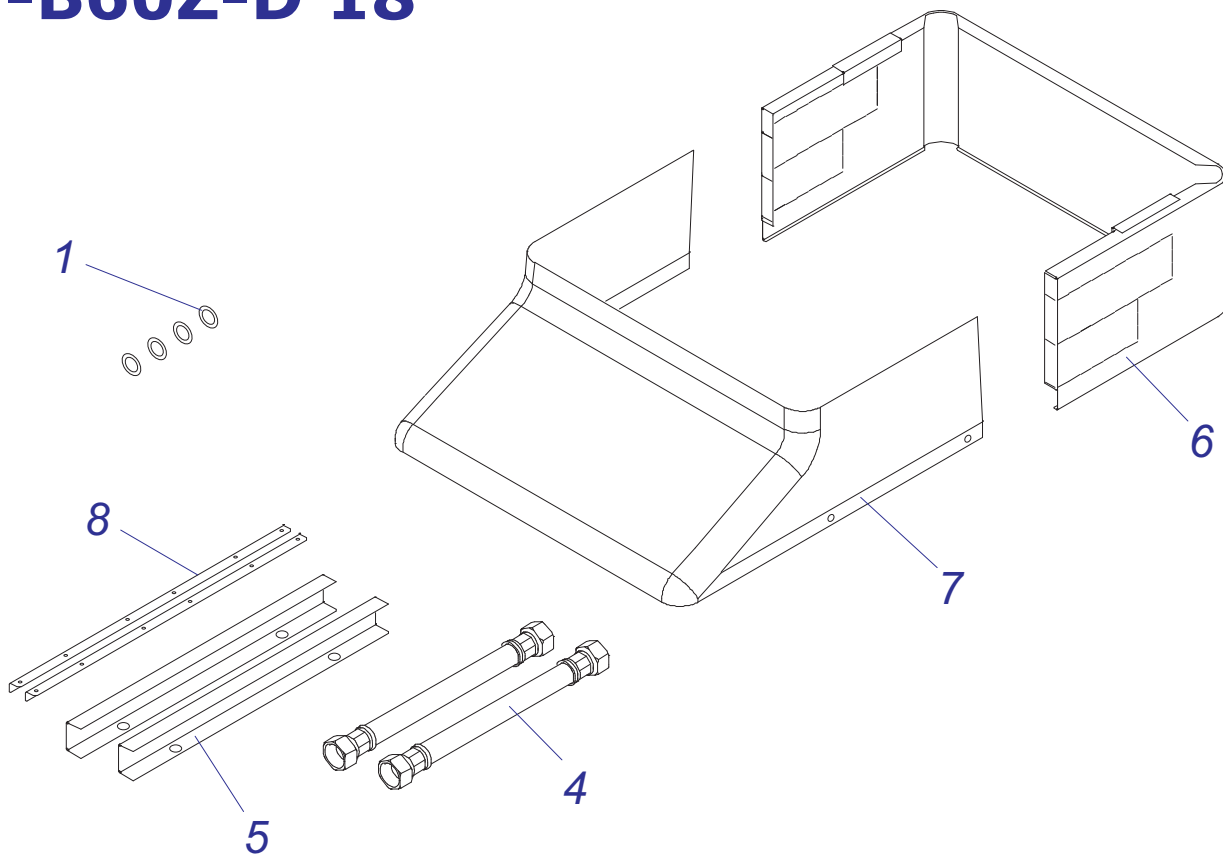

P-B60Z-B 18

P-B60Z-D 18

Комплект для соединения P-B60 Z-B18, Z-D18

№	№ для заказа	Название	№	№ для заказа	Название
1	0020027665	Прокладка 24x15x2	5	0020035317	Опора под теплообмен. белая
2	0020034796	Шланг брониров.3/4"FCx3/4"FC-0,55м	6	0020044934	Кожух 24D v17
3	0020034797	Шланг брониров.3/4"FCx3/4"FC-0,8м	7	0020044936	Кожух нижн. 24D v17
4	0020034799	Шланг брониров.3/4"Fx3/4"F-0,5м	8	0020044940	Держатель v18