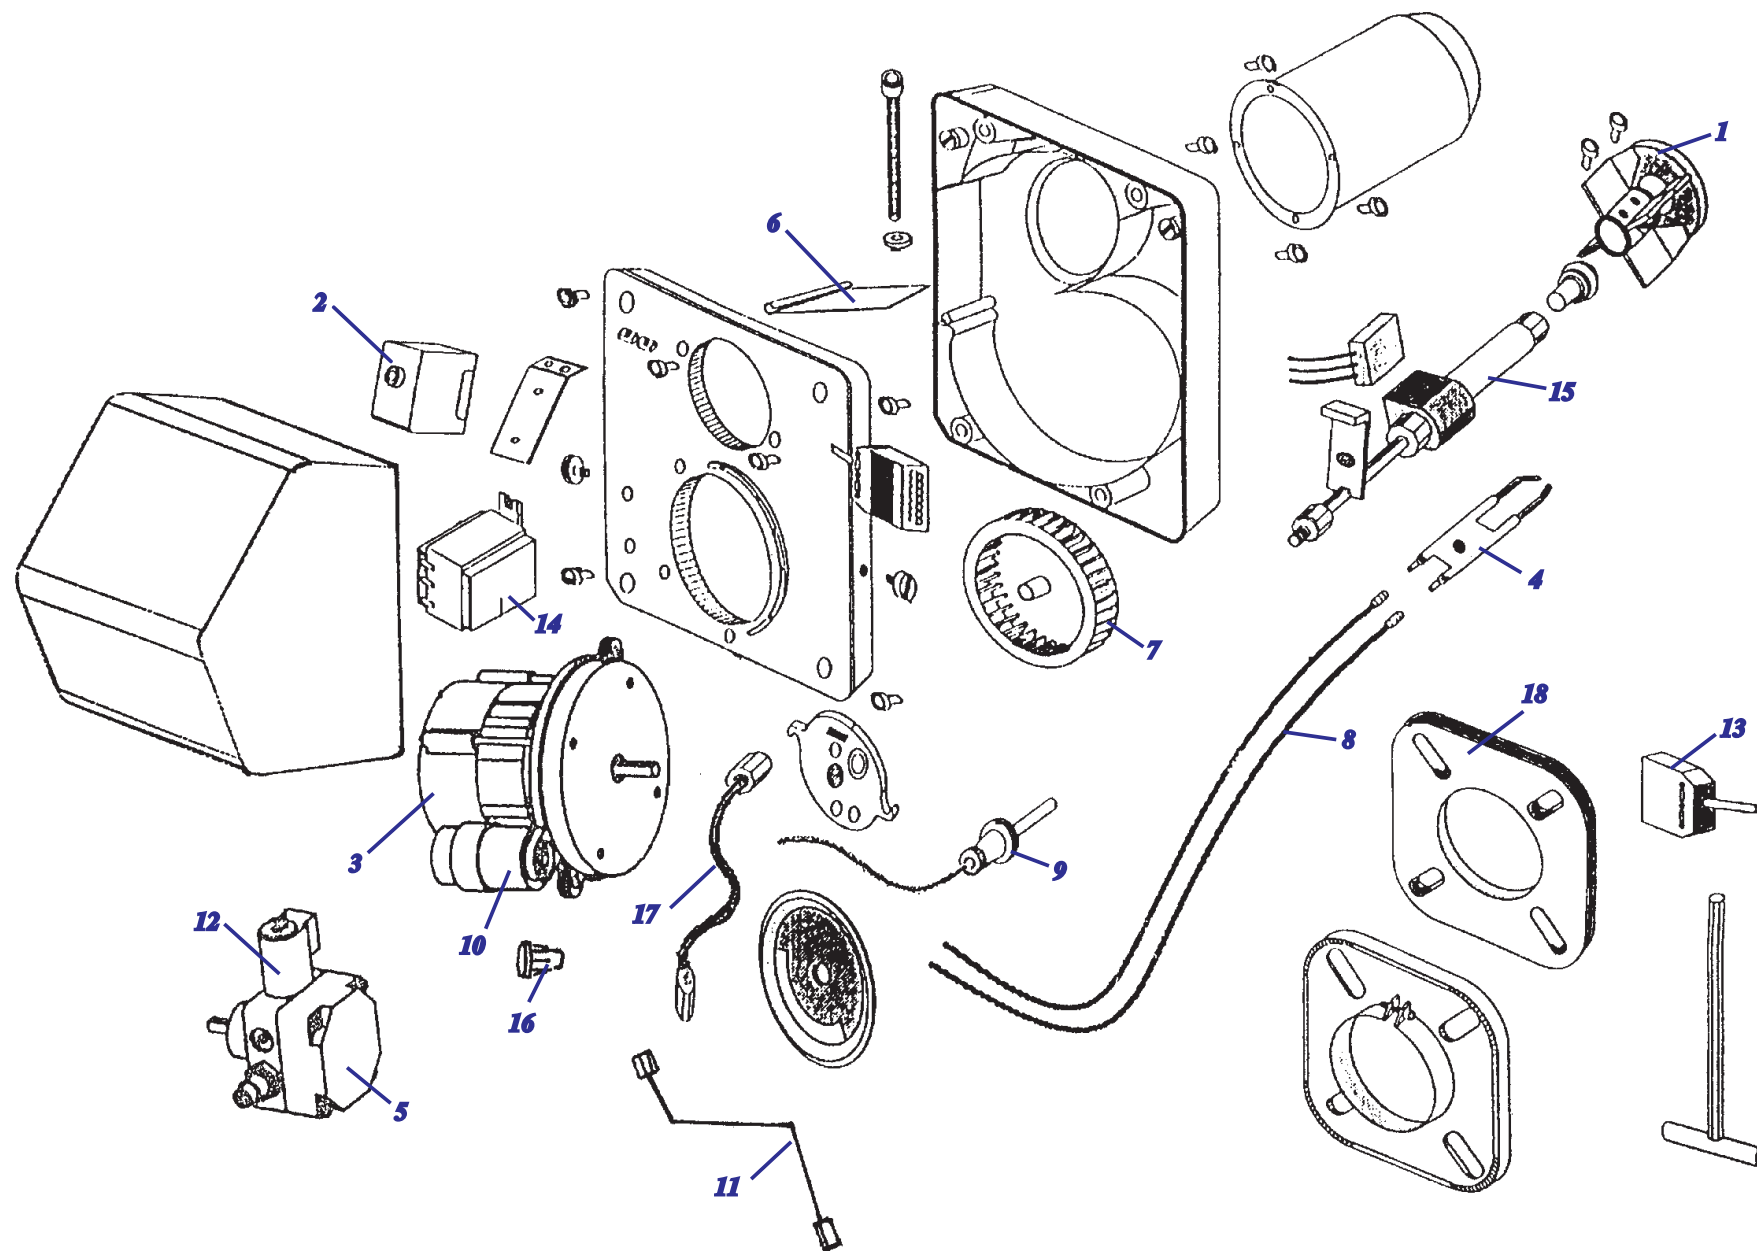

Горелка HANSA HVS 5.1-2

Горелка HANSA HVS 5.1-2

№	№ для заказа	Название	№	№ для заказа	Название	№	№ для заказа	Название
1	0020033494	Крыльчатка 12-зазоров.	7	0020033510	Вентилятор	14	0020033501	Трансформатор розжига
	0020033495	Крыльчатка 4-зазоров.	8	0020033511	Кабель к электродам розжига		0020027578	Трансформатор розжига
2	0020033498	Автоматика розжига	9	0020027577	Датчик контроля пламени	15	0020033496	Запорный клапан
3	0020033499	Электродвигатель AEG	9	0020033512	Датчик контроля пламени		0020033500	Запорный клапан DSV.2
4	0020033503	Электрод розжига (двойной)	10	0020033521	Конденсатор 4мФ	16	0020033497	Муфта пластиковая
5	0020025287	Жидкотопливный насос	11	0020033939	Трубка для жид.топл.	17	0020033508	Топливные шланги
5	0020033504	Жидкотопливный насос	12	0020033520	Магнитный клапан AS	18	0020033505	Прокладка фланца к HVS 5
6	0020033509	Воздушная заслонка	13	0020043086	Электрический разъем к горелке