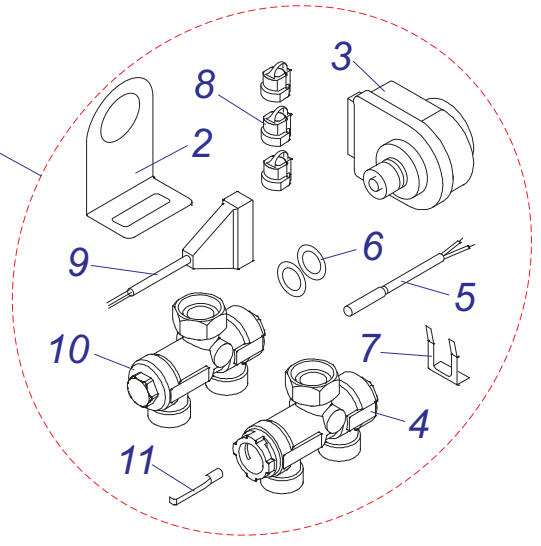

Prepoj. sada
P-BZ 12 B-17
P-BZ 24 B-17

P-BZ 12 D-17
P-BZ 24 D-17