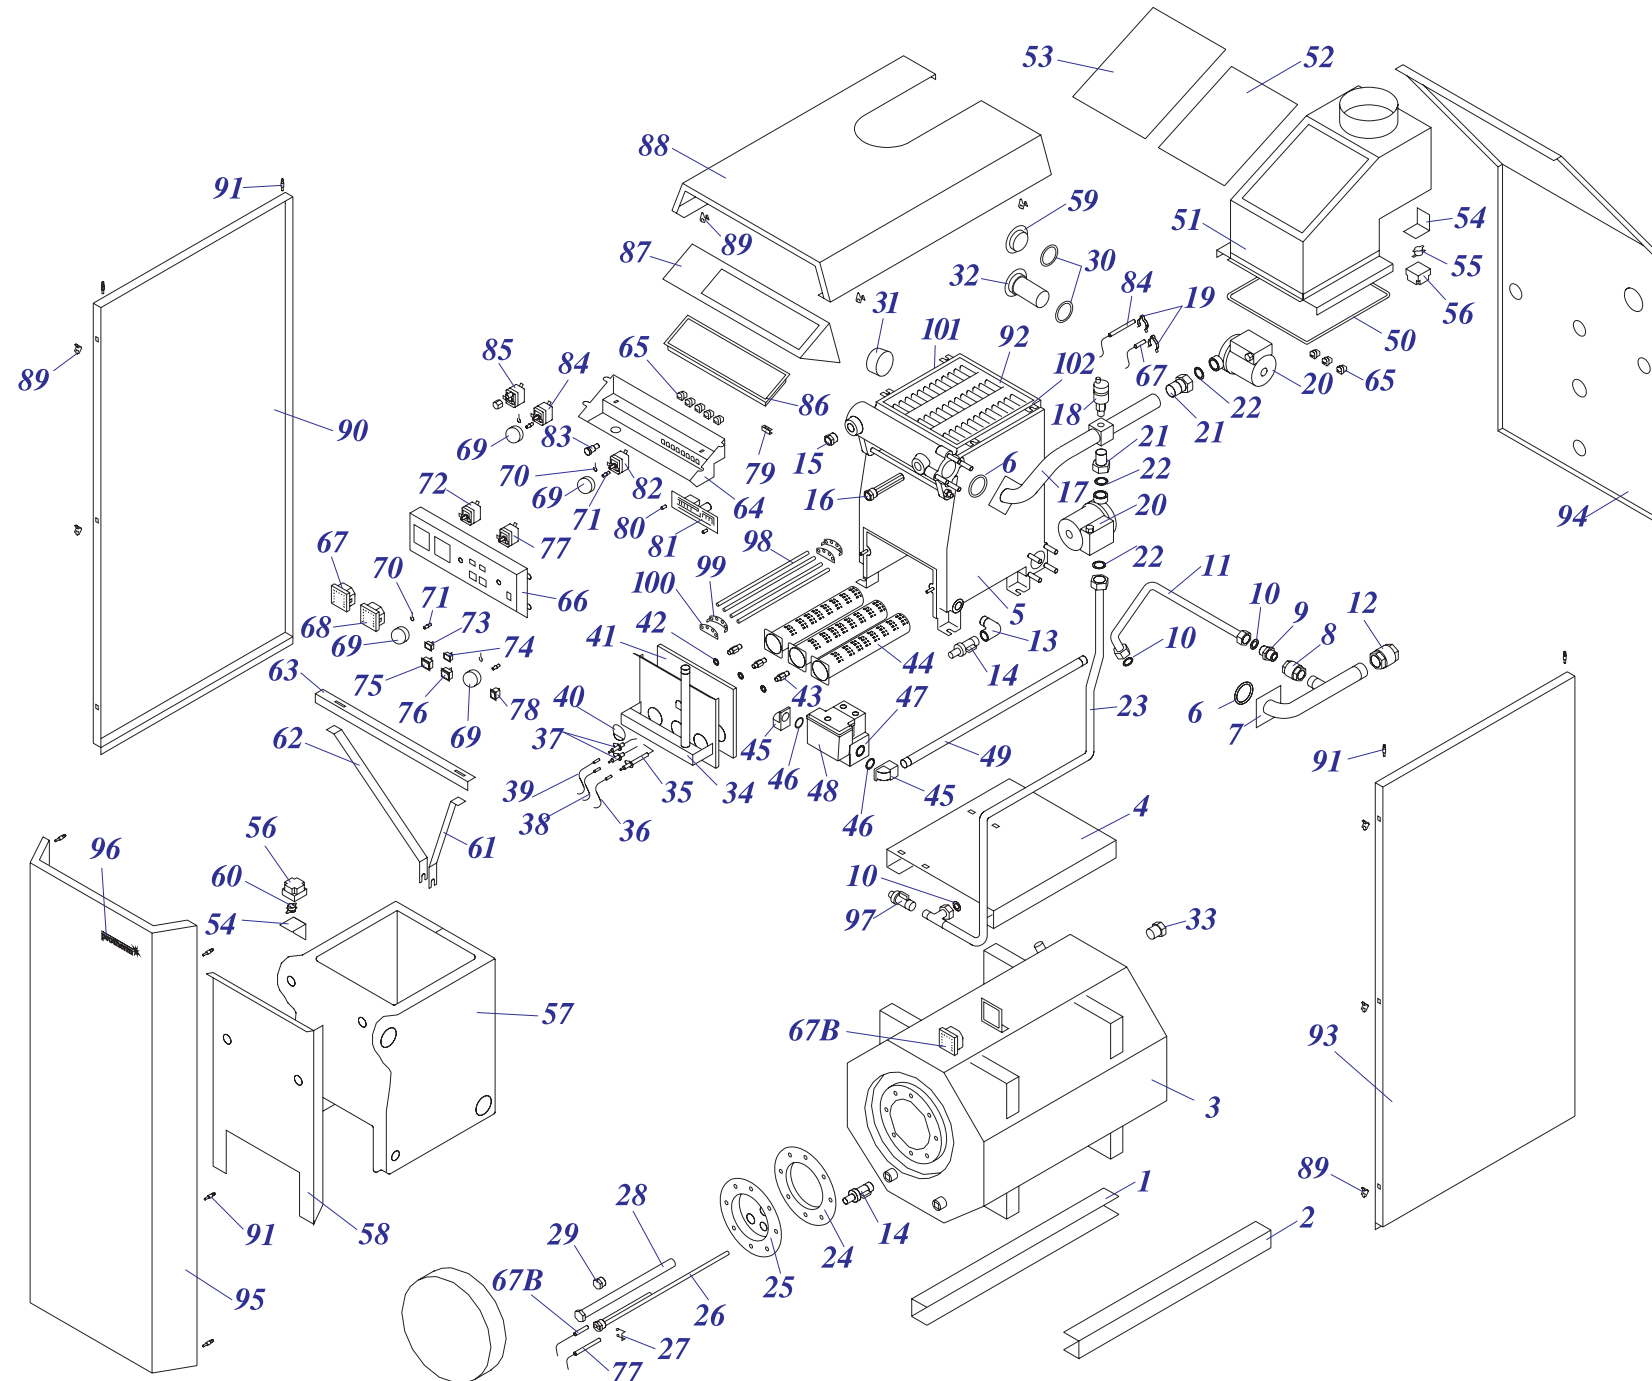

20,30 KLZ 10