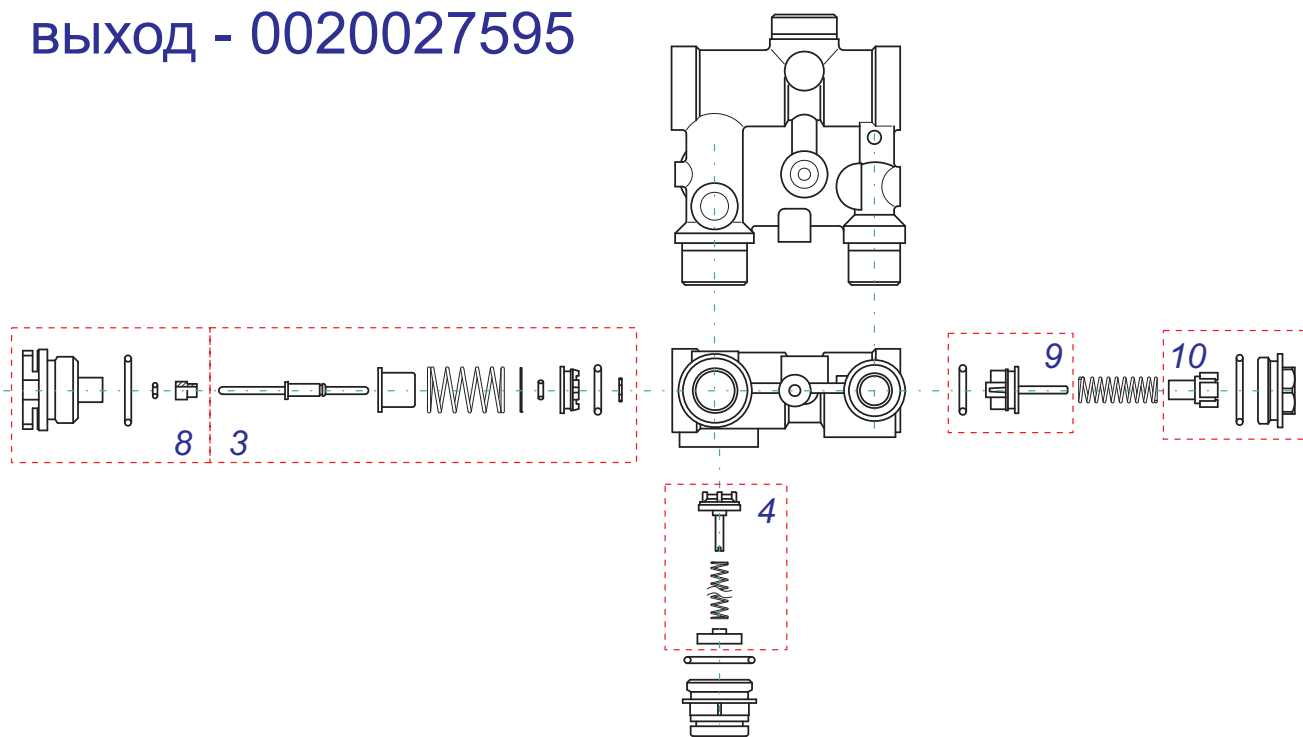

Гидрогруппа KXV15

вход - 0020027594

выход - 0020027595

Гидрогруппа KXV15

№	№ для заказа	Название	№	№ для заказа	Название
	0020027594	Гидроблок KXV15 (обратка)	5	0020034177	Прокладка AL
	0020027595	Гидроблок KXV15 (подача)	6	0020034181	Ручка вентиля
1	0020027603	Вентиль	7	0020034184	Гайка бай-пасса
2	0020027628	Датчик Холла	8	0020035244	Гайка распредел. ОБ
3	0020034167	Распределитель ОБ	9	0020035245	Распределитель ГВС
4	0020034168	Гайка бай-пасса	10	0020035246	Гайка распредел. ГВС