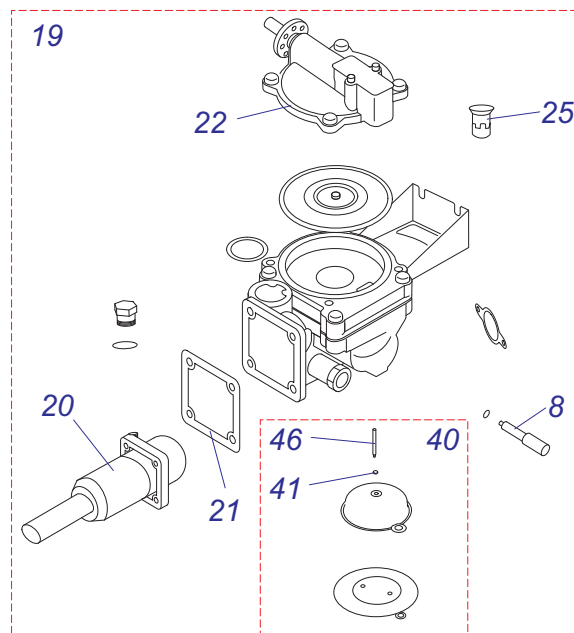

18,23 POP - Старшие типы

18,23 POP - Старшие типы

№	№ для заказа	Название	№	№ для заказа	Название	№	№ для заказа	Название
1	0020043198	Кожух водонагр.59000,POP18	16	0020014701	Магнитный наконечник	31	0020014637	Трубка ГВС
	0020043199	Кожух водонагр.59016,POP23	17	0020014703	Винт	32	0020014655	Трубка газа
2	0020014892	Декоративная панель10,59098	18	0020014709	Гайка для крепл.форсунки	33	0020014664	Дроссельная шайба
3	0020014716	Кнопка пьезорозжига	19	0020014890	Газ.клапан OPALIS10,POP18	34	0020014883	Термостат прод.сгорания
4	0020014720	Крепежный винт		0020014891	Газ.клапан OPALIS13,POP23	35	0020014788	Кабель терм.прод. сгорания
5	0020014722	Ручка упрвления	20	0020014886	Кнопка	36	0020014657	Прокладка
6	0020014646	Теплообменник POP 18	21	0020014653	Прокладка	37	0020014707	Прокладка
	0020014645	Теплообменник POP 23	22	0020014632	Крышка	38	0020014710	Прокладка
7	0020014618	Термопара	23	0020014628	Форсунка горелки	39	0020014711	Прокладка
8	0020014619	Магнитный наконечник	24	0020014725	Форсунка пилотной горелки	40	0020014638	Свод мембраны,53496,POP18
9	0020014631	Держатель форсунки	25	0020014880	Клапан рампы -59010,POP18		0020014639	Свод мембраны,53497,POP23
10	0020014633	Узел контроля пламени		0020014885	Клапан рампы -59019,POP23	41	A810054245	Прокладка
11	0020014642	Рампа POP 18	26	0020014882	Регулятор - 59013,POP18	42	0020014648	Прокладка
	0020014641	Рампа POP 23		0020014881	Регулятор - 59012,POP23	43	0020014723	Регулировочный шток
12	0020014878	Пьезорозжиг	27	0020014705	Замедлитель	44	0020014888	Панель облицовки (бок.)
13	0020014654	Пилотная горелка	28	0020014656	Заглушка	45	0020043251	Водяной узел I./237
14	0020014669	Крепление пилотной горелки	29	0020014640	Кран безопасности	46	0020014649	Шток
15	0020014677	Зажим	30	0020014636	Трубка ХВС