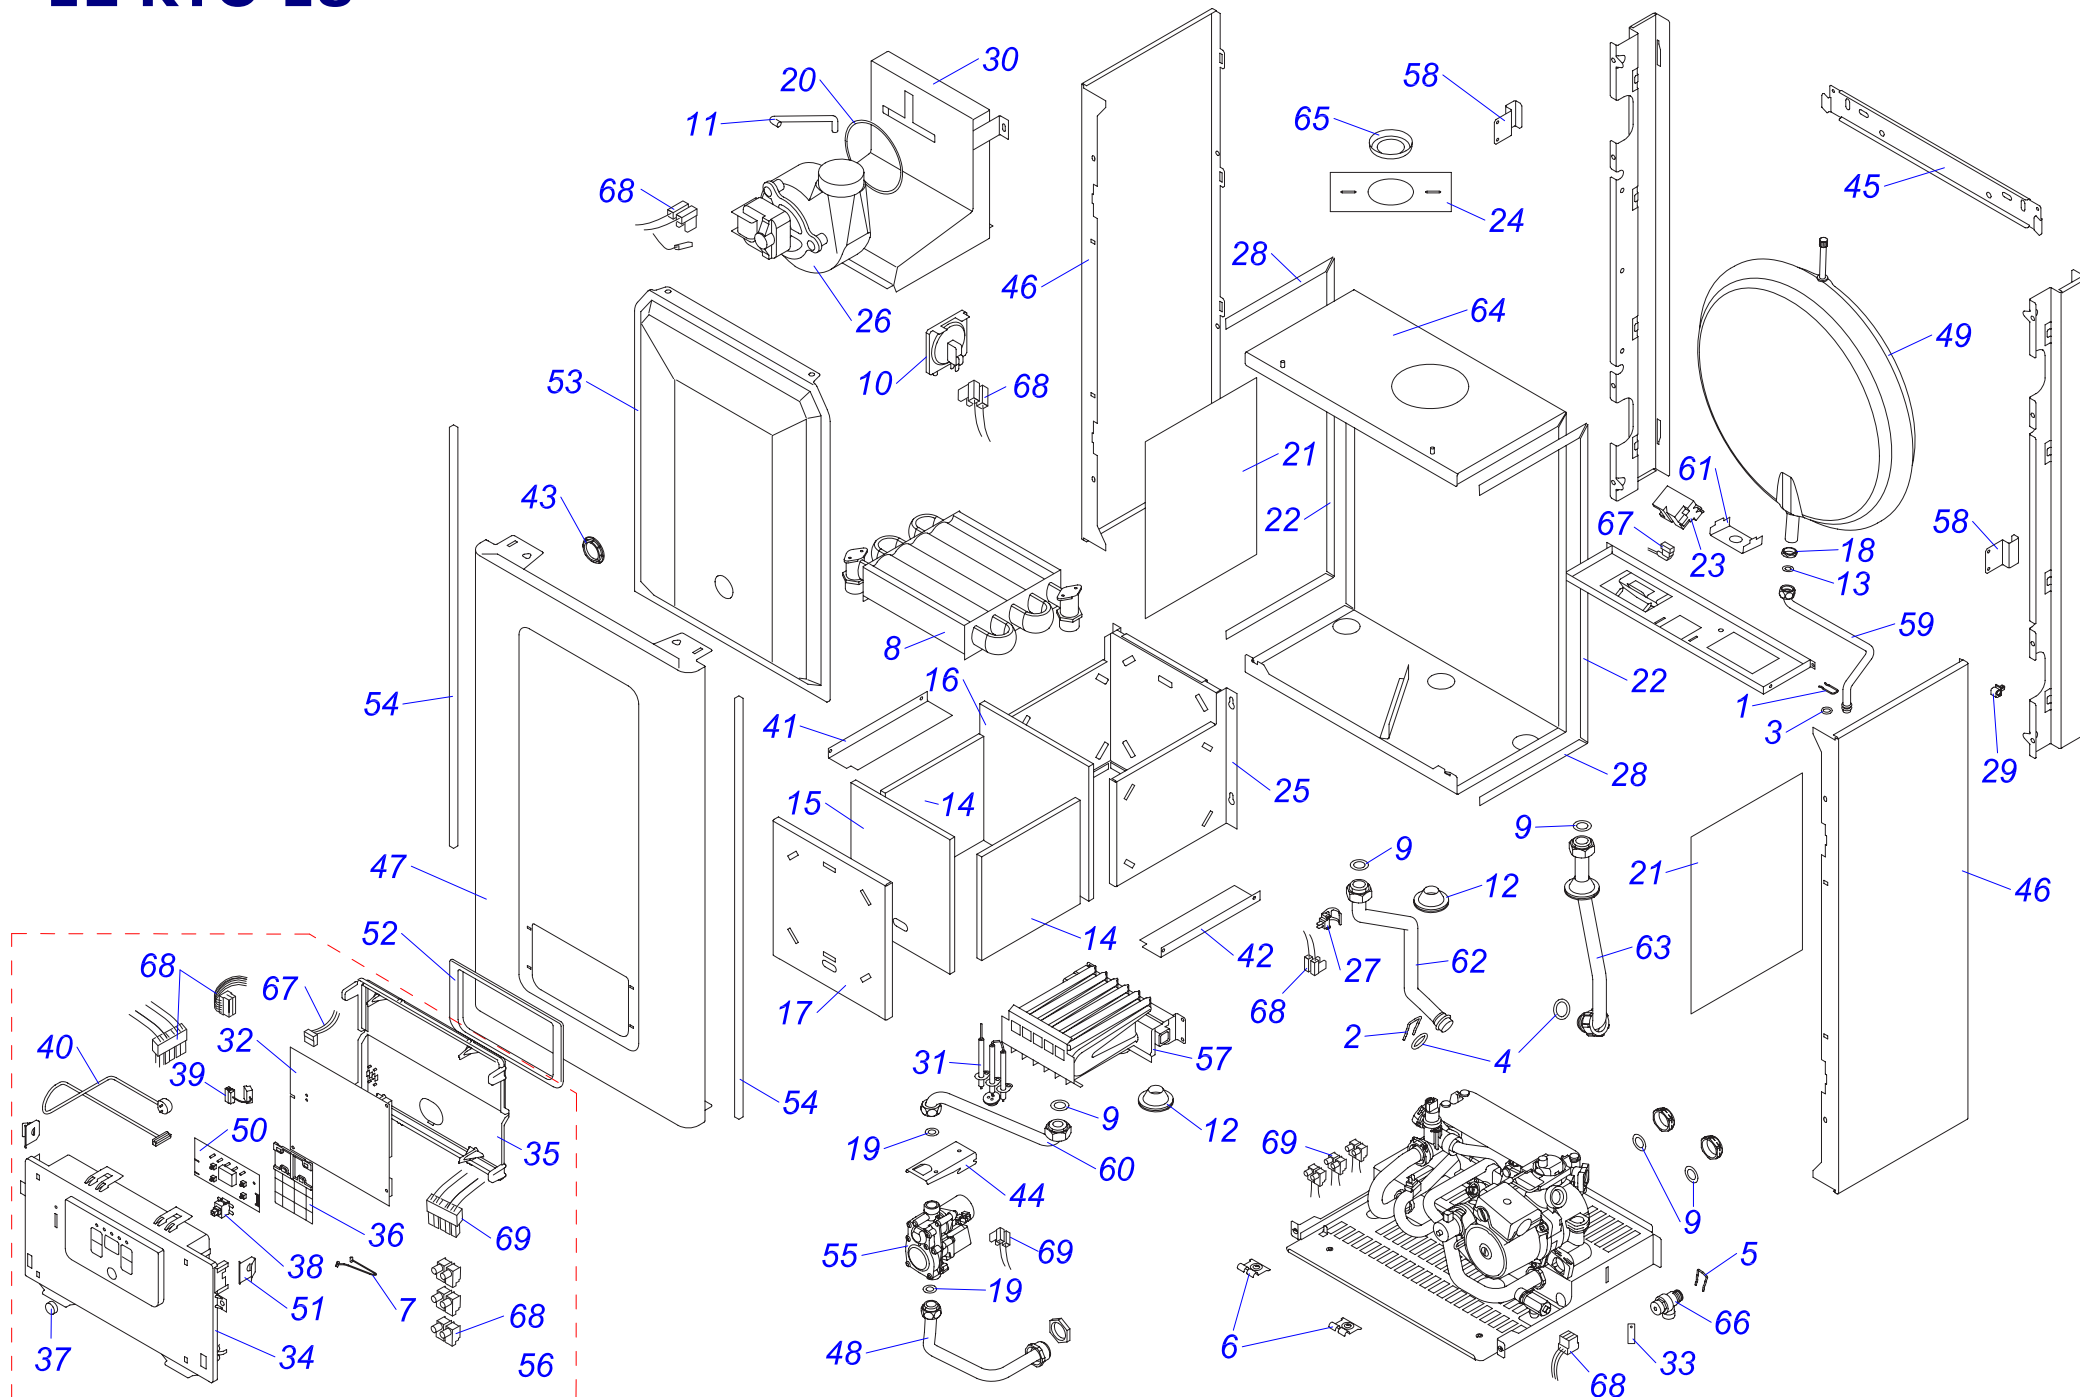

12 KTO 18

Навесные котлы

12 КТО 18

№	№ для заказа	Название	№	№ для заказа	Название	№	№ для заказа	Название
1	0020014164	Зажим (x10)	24	0020034762	Держатель транспортировочный Е	47	0020049260	Панель облицовки (перед.) Р18
2	0020014176	Зажим D18/20	25	0020034879	Основание камеры сгорания	48	0020049262	Трубка газовая v.18
3	0020014177	Прокладка 9,6x2,4 (x10)	26	0020034890	Вентилятор GR01258	49	0020049267	Расширительный бак 8л
4	0020014183	Прокладка 19,8 x 3,6 (x10)	27	0020035043	Датчик наружный 18мм-JS3227/17	50	0020038356	Плата дисплея v.18
5	0020014185	Зажим	28	0020035052	Уплотнитель самокл.SM10x15x207	51	0020049273	Держатель блока управления
6	0020020774	Держатель блока управл.(верх.)	29	0020035609	Зажим кабельный 0174820	52	0020039701	Рамка
7	0020025183	Жгут проводов ВМУ-А1	30	0020035622	Сборник продуктов сгор.12kW 17	53	0020049282	Крышка турбокамеры v.18
8	0020025314	Теплообменник С.00.35.056.02	31	0020035628	Электроды 12КХЗ17	54	0020049283	Уплотнитель панели облиц.10x855x10
9	0020027665	Прокладка 24x15x2	32	0020049268	Плата управления РСВ,Panther18	55	0020049296	Газовый клапан s reg NG VK8515MR
10	0020027672	Маностат воздуха FH1656В	33	0020038081	Рычажок предохран. клапана	56	0020049300	Блок управления Panther v.18
11	0020033263	Шланг силиконовый к маностату	34	0020038355	Лицевая панель блока управления	57	0020061872	Горелка 401.0929.15 (inj. 1.25)
12	0020033462	Прокладка l326 д.14мм	35	0020038357	Панель блока управления (задн.)	58	0020061874	Держатель расширительного бака
13	0020033473	Прокладка 15x8x2	36	0020038358	Панель защиты сет.выключателя	59	0020061875	Трубка расширительного бака v.18
14	0020033524	Изоляция камеры сгор.SK184x168	37	0020038359	Кнопка сетевого выключателя	60	0020061876	Трубка газовая, верх. v.18
15	0020033578	Изоляция горелки 185x218	38	0020038360	Сетевой выключатель	61	0020061877	Держатель расширительного бака
16	0020033580	Изоляция горелки 204x218	39	0020038362	Жгут проводов	62	0020061879	Трубка котла (подача) VV Pant.12v18
17	0020033780	Панель камеры сгор.12(перед.)	40	0020038361	Сетевой кабель	63	0020061880	Трубка котла (обратка) VV Pant.12v18
18	0020033836	Гайка 3/8"	41	0020043892	Планка (левая)	64	0020061881	Рама котла 12КТО18
19	0020033932	Прокладка 18x10x2	42	0020043893	Планка (правая)	65	0020061882	Дросельная шайба D-36
20	0020034094	Прокладка вентилятора	43	0020043950	Прокладка	66	2000801904	Клапан предохранительный 3 бара
21	0020034106	Фольга-отражатель - II	44	0020049254	Держатель газового клапана	67	0020095659	Жгут проводов
22	0020034692	Уплотнитель самокл.10x15x488	45	0020068845	Крепежная планка v.18	68	0020095662	Жгут проводов, FAN, 12kW
23	0020034711	Трансформатор розжига Z162/12	46	0020049259	Панель облицовки (бок.) L+P 18	69	0020095664	Жгут проводов 24КХО18