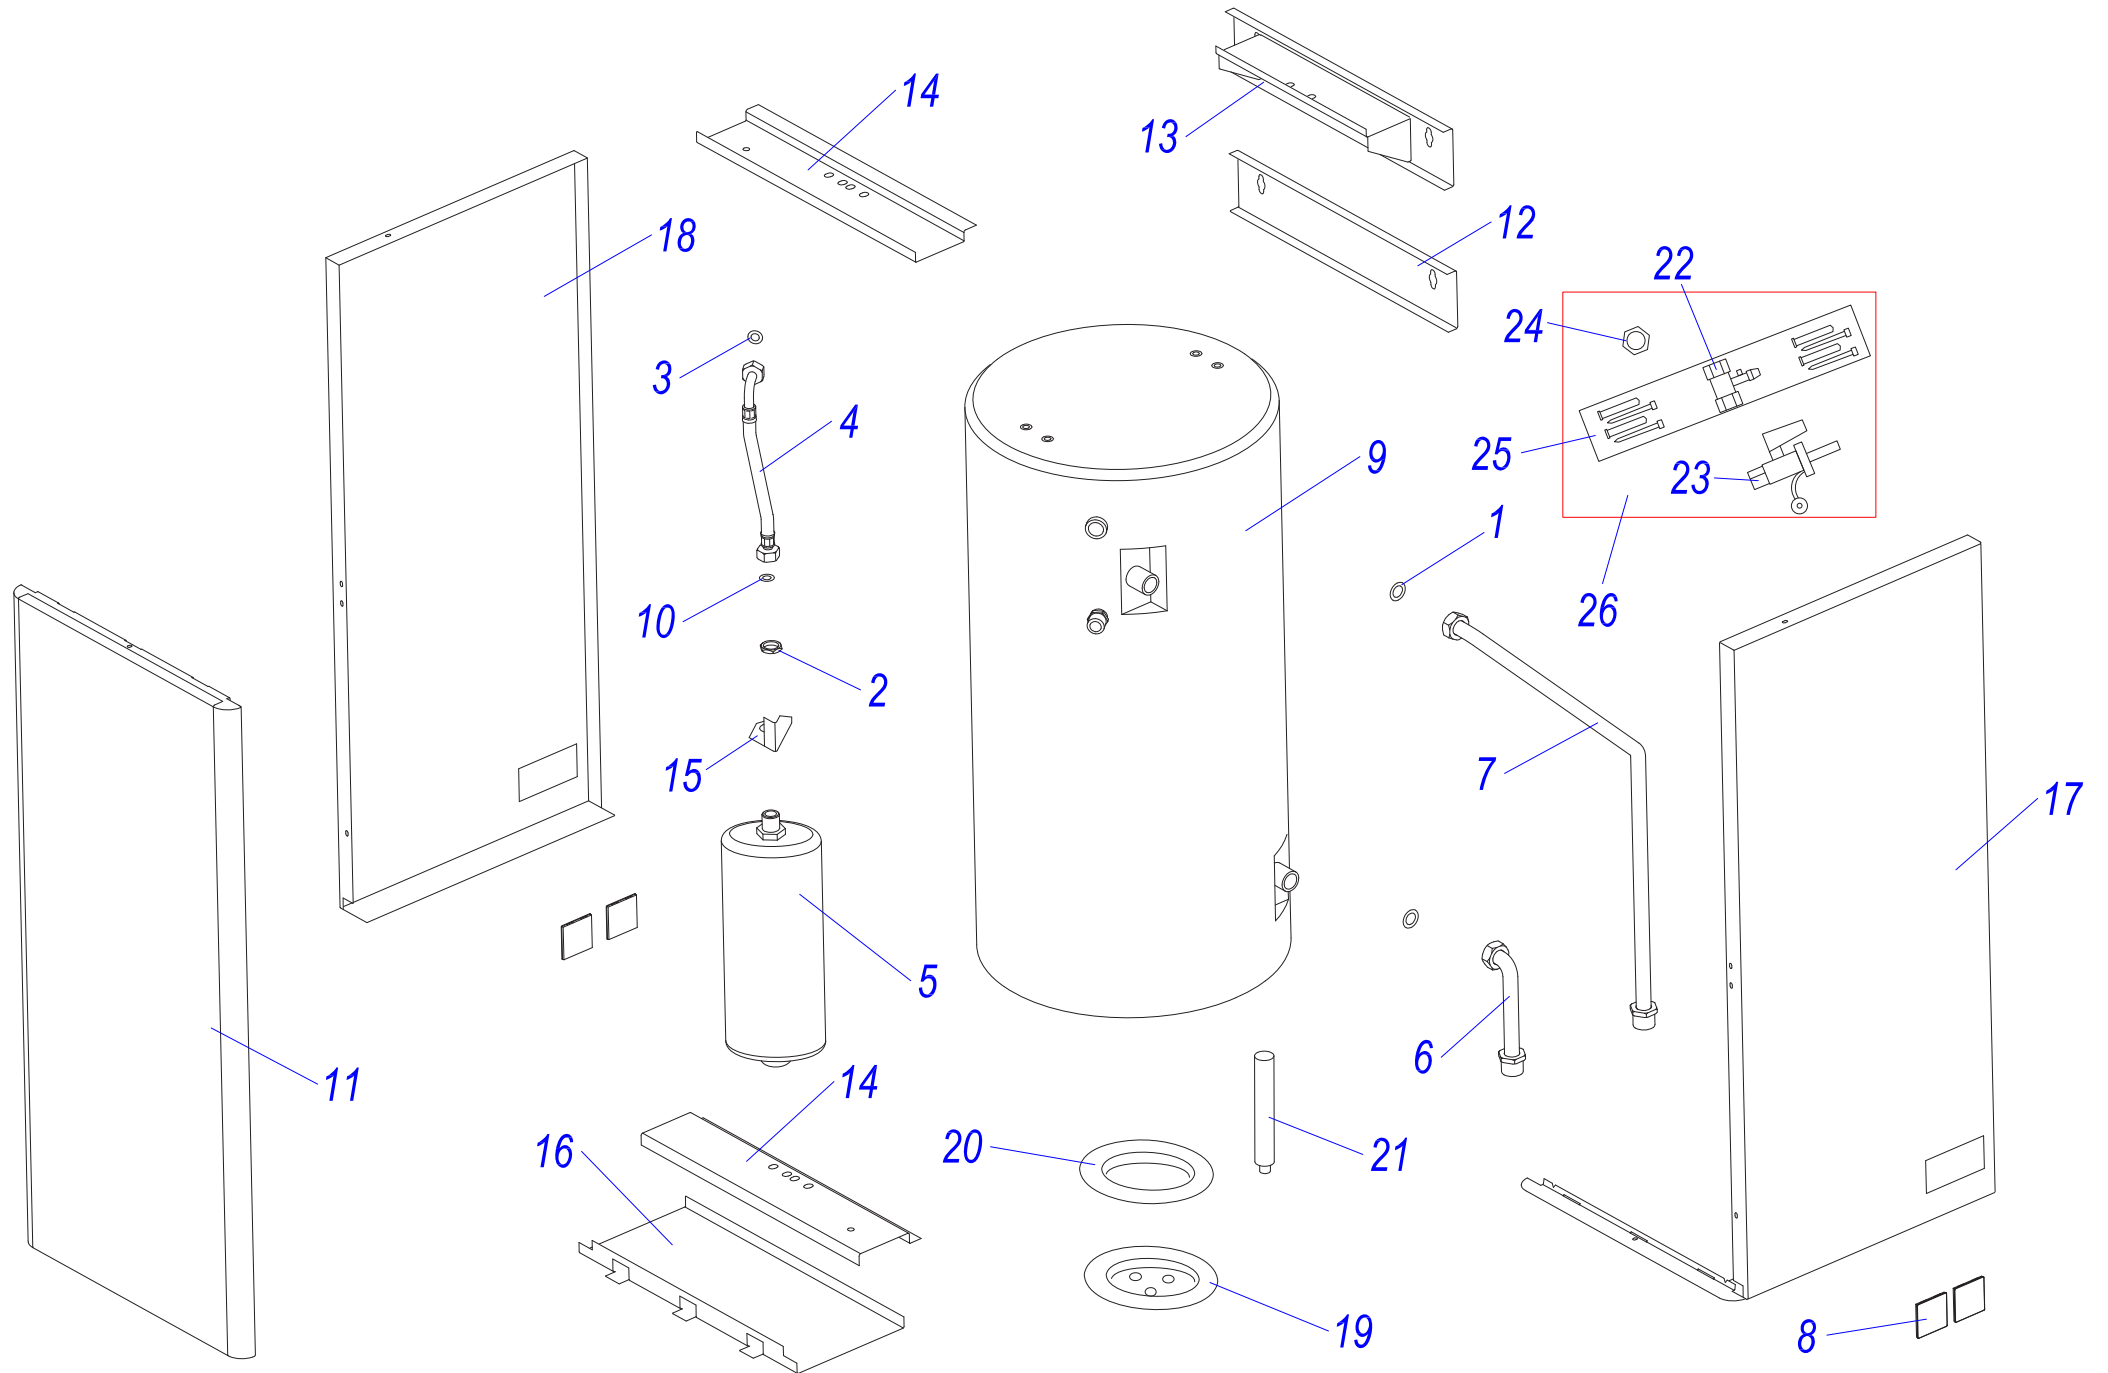

B 60 Z 17,18

бойлер В 60 Z 17,18

№	№ для заказа	Название	№	№ для заказа	Название	№	№ для заказа	Название
1	0020027665	Прокладка 24x15x2	10	0020035050	Прокладка 18x10x2 Си-плоская	19	0020034953	Крышка фланца
2	0020033835	Гайка 1/2"	11	0020035513	Панель облицовки перед.В60Z17	20	0020034954	Прокладка фланца
3	0020033932	Прокладка 18x10x2	12	0020035571	Крепежная планка бойлера,бел.	21	0020027635	Анод 33x200/М8
4	0020034128	Шланг бронир.1/2"Фх1/2"ФС-0,3	13	0020035572	Крепежная планка бойлера,бел.	22	0020027667	Предохран.клапан 1/2" ZB-4
5	0020027617	Расширительный бак 2L	14	0020035575	Держатель бака, белый	23	0020033328	Шаровой кран выход. 1/2"
6	0020034788	Трубка А	15	0020035576	Держатель расширит.бака,бел.	24	0020033490	Заглушка 1/2"
7	0020034789	Трубка В	16	0020035324	Панель облицовки нижн.,бел.	25	0020043701	Консоль В60Z
8	0020043840	Заглушка	17	0020035326	Панель облицовки бок.Р,бел.	26	0020043873	Комплект установочный
9	0020043843	Бойлер 60 л.	18	0020035327	Панель облицовки бок.Л,бел.			