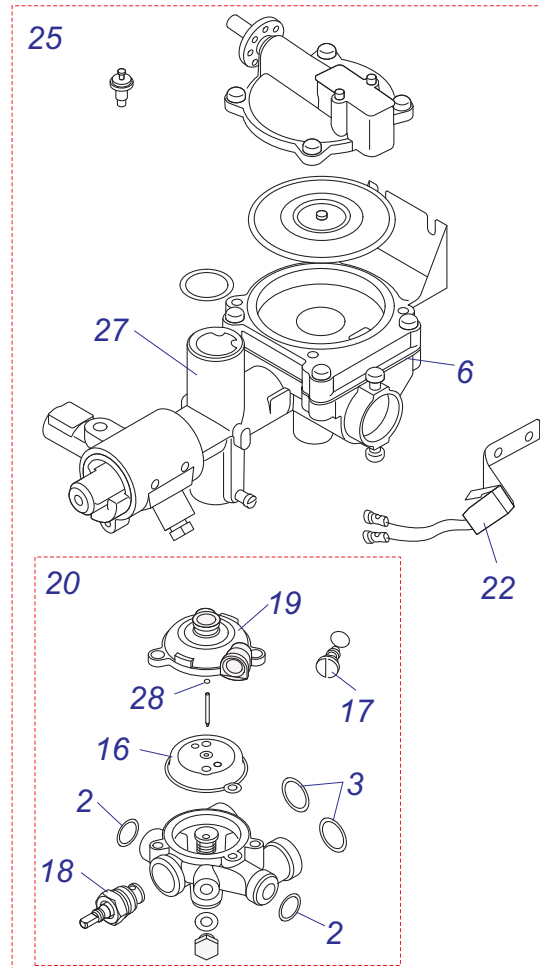

18, 23 POP

18,23 POP

№	№ для заказа	Название	№	№ для заказа	Название	№	№ для заказа	Название
1	0020014628	Форсунка горелки	12	0020014921	Облицовка 18POP	21	0020015098	Кран
	0020014629	Форсунка для G30		0020014922	Облицовка 23POP	22	0020015101	Микровыключатель
2	0020014647	Прокладка	13	0020014923	Теплообменник 18POP	23	0020015102	Горелка запальная
3	0020014659	Прокладка		0020014924	Теплообменник 23POP	24	0020015103	Трубка газовая
4	0020014670	Форсунка пилот.горел.РВ	14	0020014925	Датчик протока	25	0020015104	Газовый блок 18POP
	0020014671	Форсунка пилот.горел.ЗР	15	0020014926	Индикация		0020015105	Газовый блок 23POP
5	0020014678	Прокладка	16	0020015092	Мембрана 18POP	26	0020015099	Газовый клапан
6	0020014687	Прокладка		0020015093	Мембрана 23POP	27	0020015106	Газовый клапан
7	0020014688	Фильтр ХВС	17	0020015094	Винт	28	0020015107	Прокладка
8	0020014889	Термостат прод.сгор.	18	0020015095	Винт	29	0020014684	Ручка температуры
9	0020014918	Катушка электрич.	19	0020015096	Крышка водяного узла	30	0020014685	Кнопка
10	0020014919	Корпус	20	0020015097	Водяной узел 18POP	31	0020015108	Панель декоративная
11	0020014920	Корпус для батарей		0020015100	Водяной узел 23POP	32	0020014625	Модуль горелочный