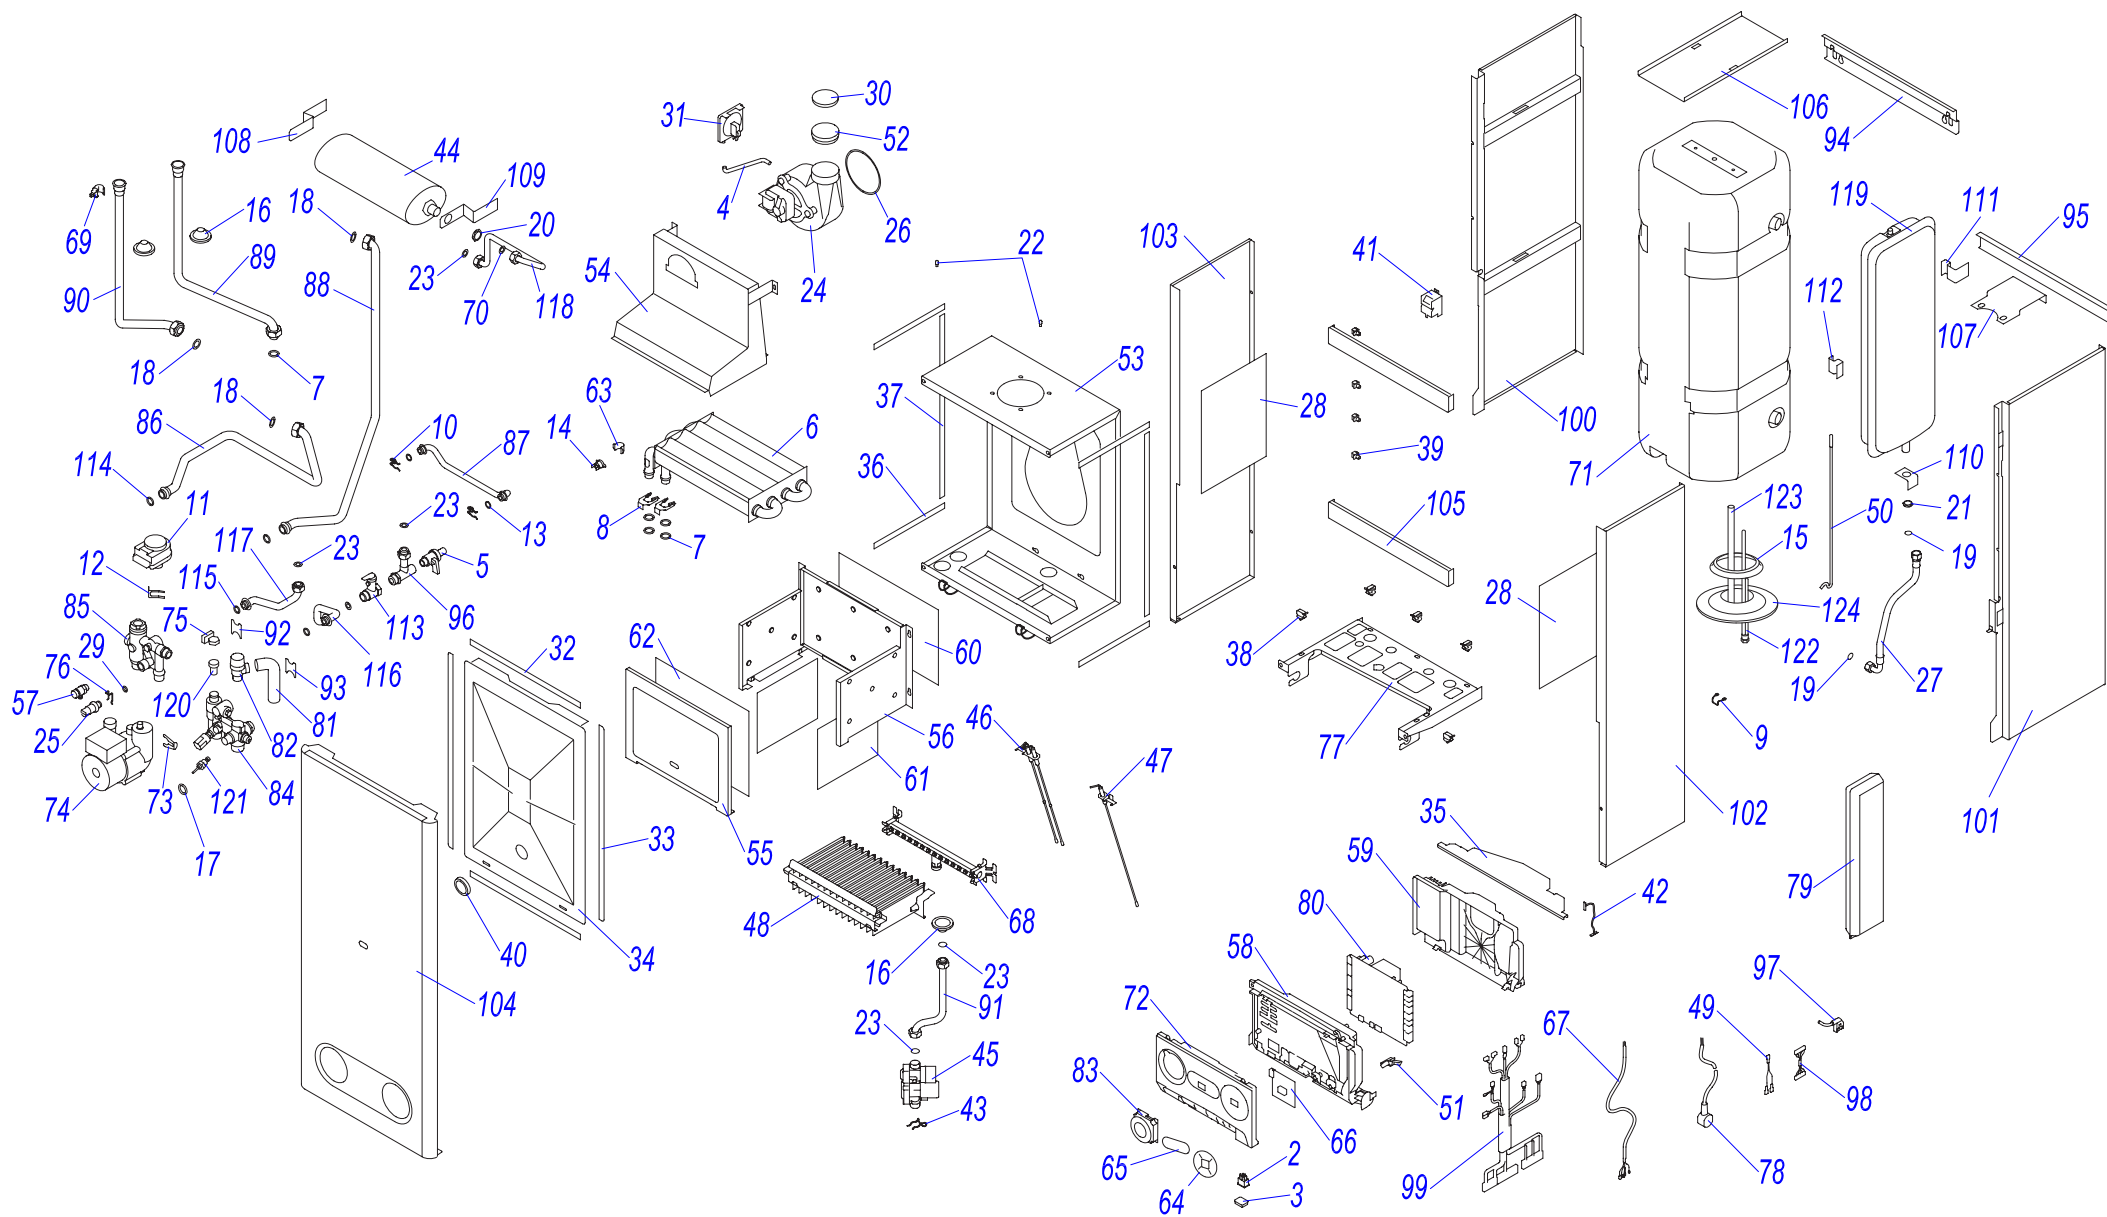

24 KTZR 17

24 KTZR 17 (0010003794)