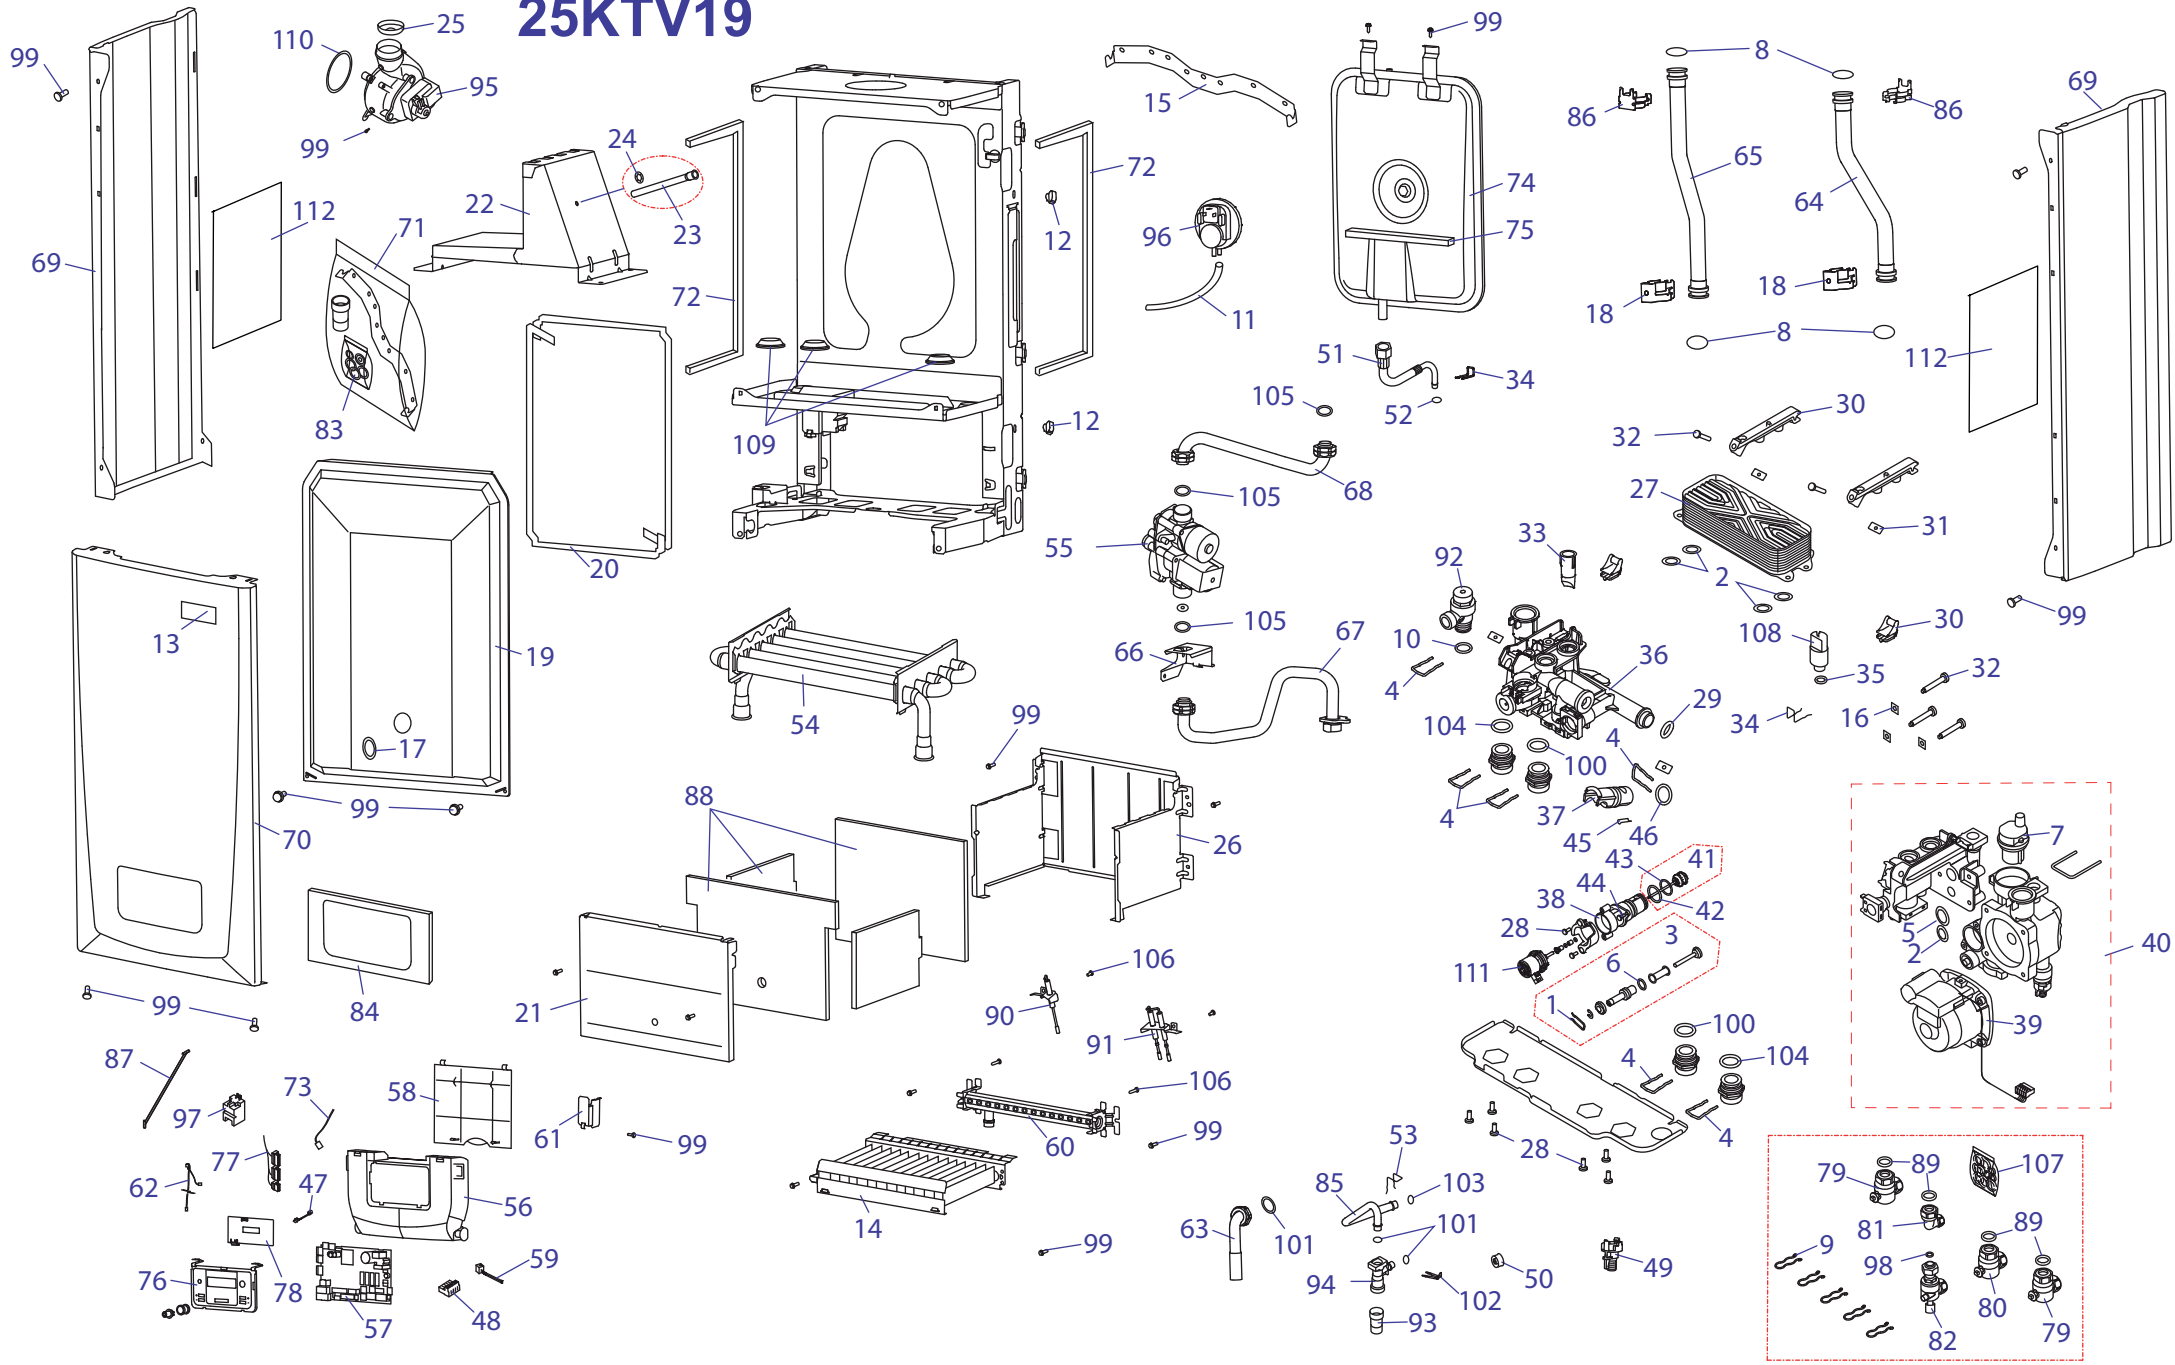

25KTV19

25KTV19