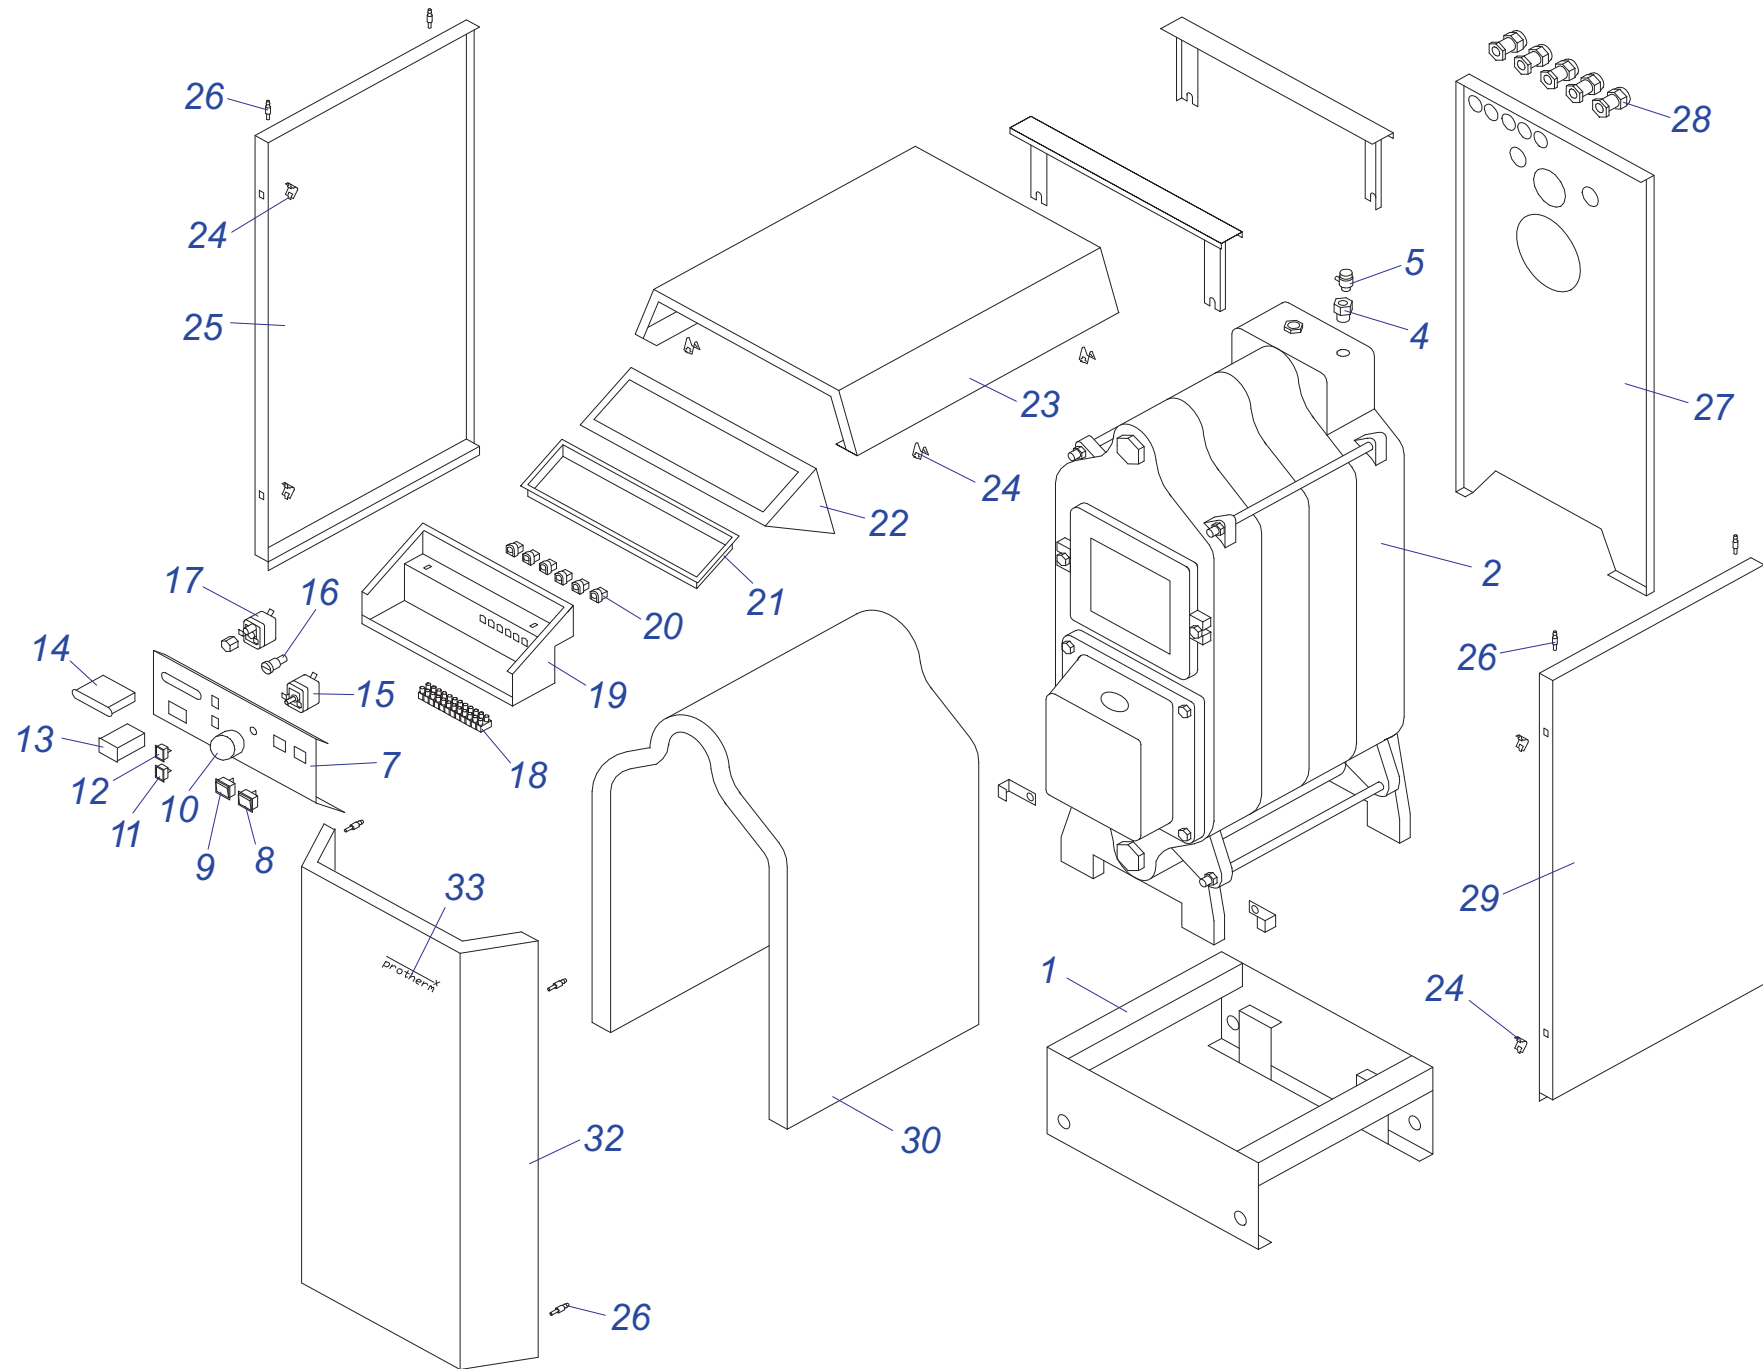

18,24,35,50 NL - Pensotti

18,24,35,50 NL - Pensotti

№	№ для заказа	Название	№	№ для заказа	Название	№	№ для заказа	Название
1	0020043425	Рама котла 20NL	11	0020033183	Сигнализатор красный	23	0020043370	Панель облицов.(верх.)30NL
	0020043426	Рама котла 30NL	12	0020033182	Сигнализатор оранжевый		0020033768	Панель облицов.(верх.)40NL
	0020043328	Рама котла - 35 NL	13	0020033491	Часы	24	0020033555	Зажим 16
2	0020033610	Чугунный теплообм.3секц.	14	0020025279	Термометр	25	0020043358	Панель облицов.(лев.)20NL
	0020033611	Чугунный теплообм.4секц.	15	0020025284	Термостат рабочий (TZ)		0020043359	Панель облицов.(лев.)30NL
	0020033612	Чугунный теплообм.5секц.	16	0020033180	Держатель для предохран.	26	0020033554	Штырь М4
	0020033613	Чугунный теплообм.6секц.	17	0020025286	Термостат аварийный (LY)	27	0020043405	Панель облицов.(задн.)NL
4	0020033843	Фитинг NL	18	0020033240	Клеммник 6336-37-12-10	28	0020033221	Изолирующая втулка 9 мм
5	0020033327	Воздухоотводчик 1/4"	19	0020033553	Панель блока управл.NL	29	0020043361	Панель облицов.(прав.)30NL
7	0020043323	Панель управления NL	20	0020043083	Изолирующая втулка	30	0020043193	Сибрал 25/100
8	0020033232	Выключатель (прозрач.)	21	0020033840	Рамка 257x97пласт.(EL,B100,NL)	32	0020043382	Панель облицов.(перед.)NL
9	0020033230	Выключатель (функц.)	22	0020043375	Панель облицовки (лицевая) NL	33	0020043534	Этикетка PROTHERM 90мм
10	0020033454	Ручки управления - D	23	0020043368	Панель облицовки (верх.) 20NL