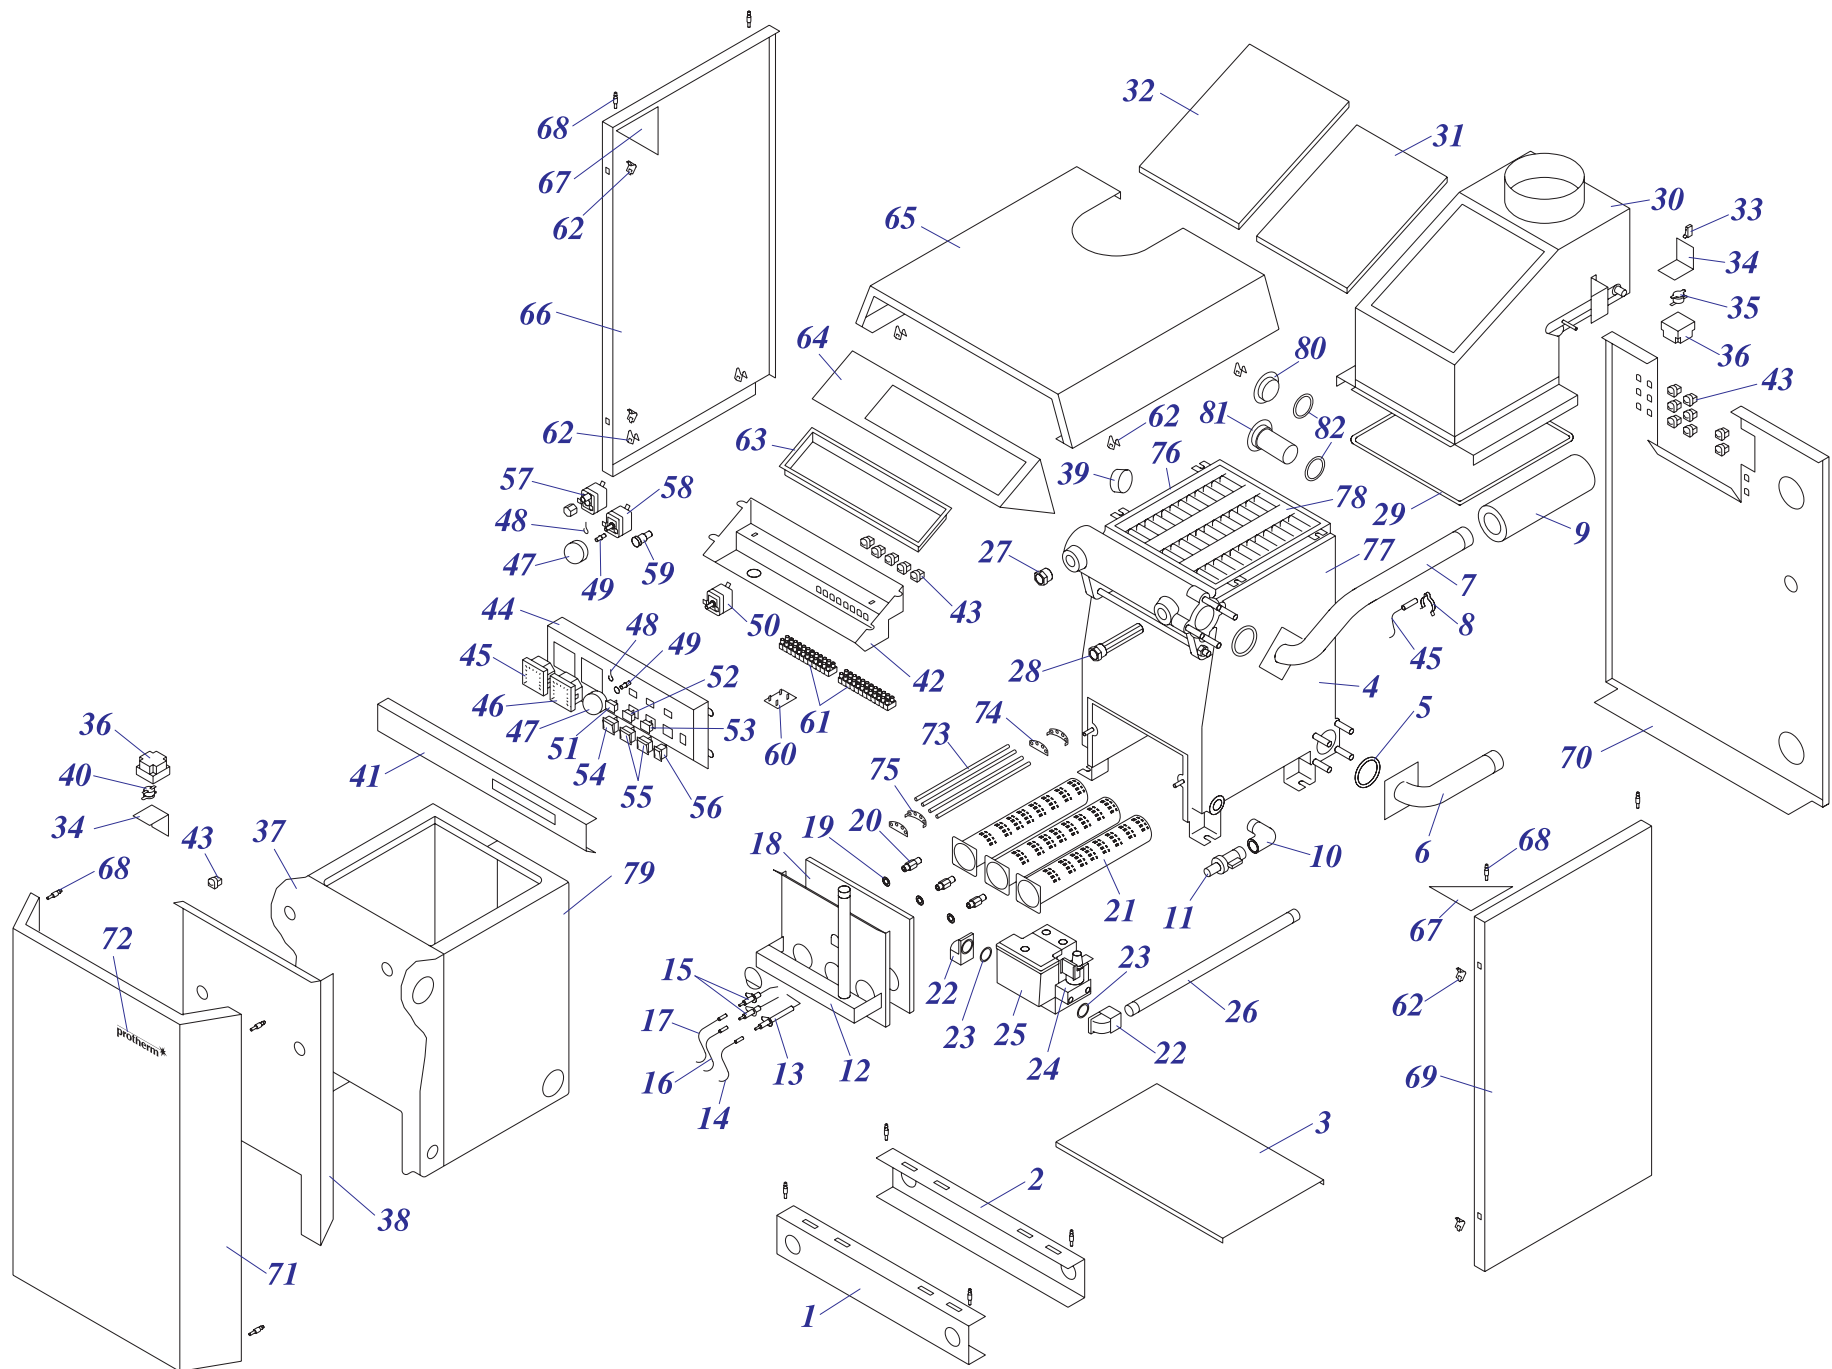

Напольные котлы

20,30,40 KLOS 11/12