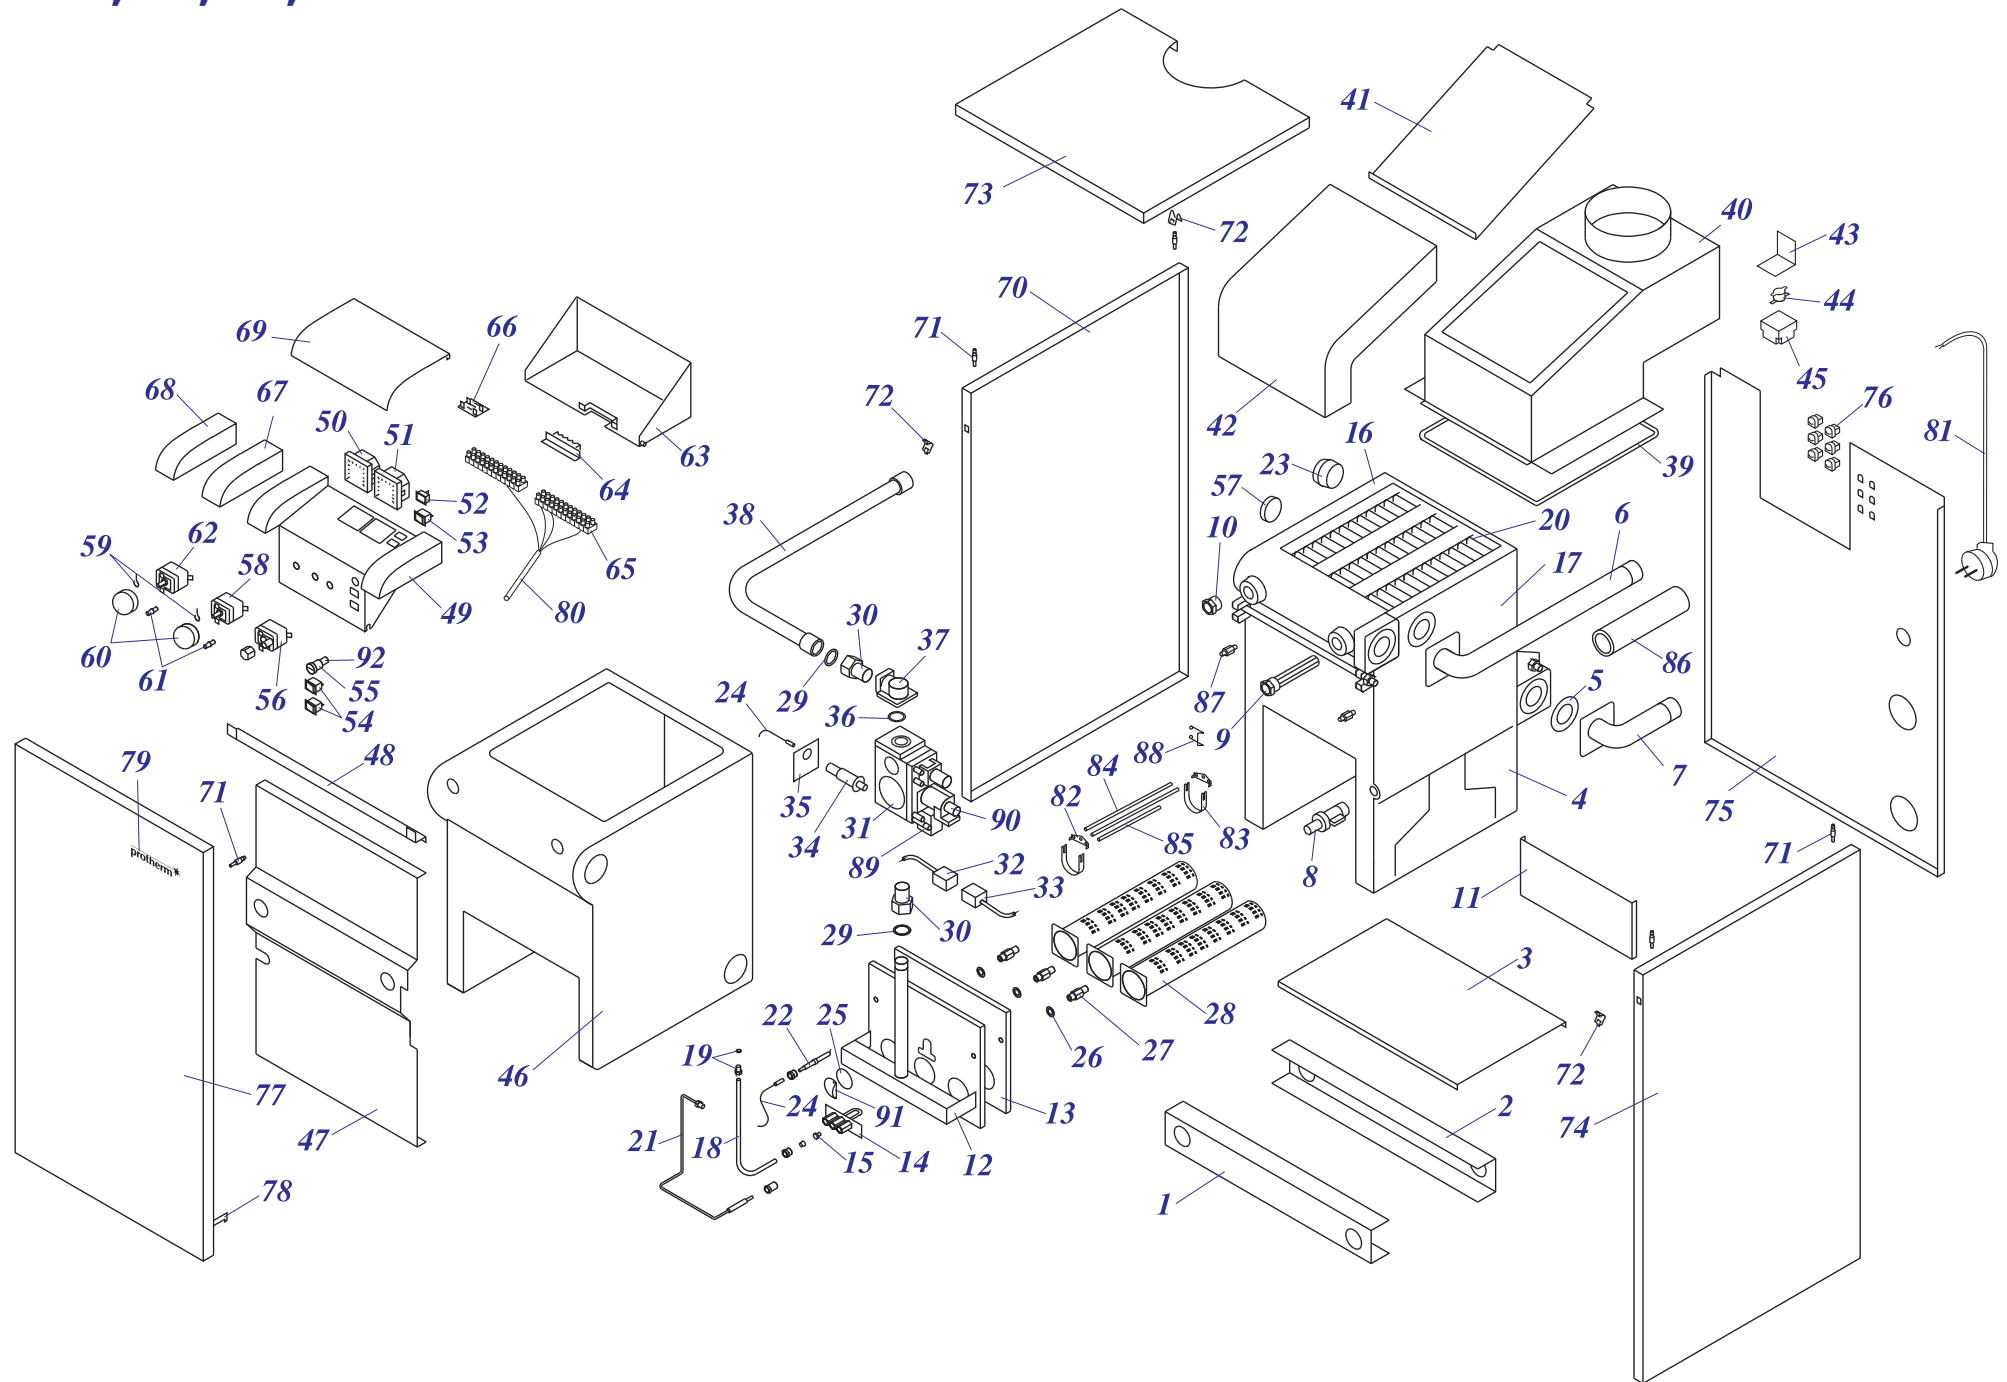

20,30,40,50 PLO 13