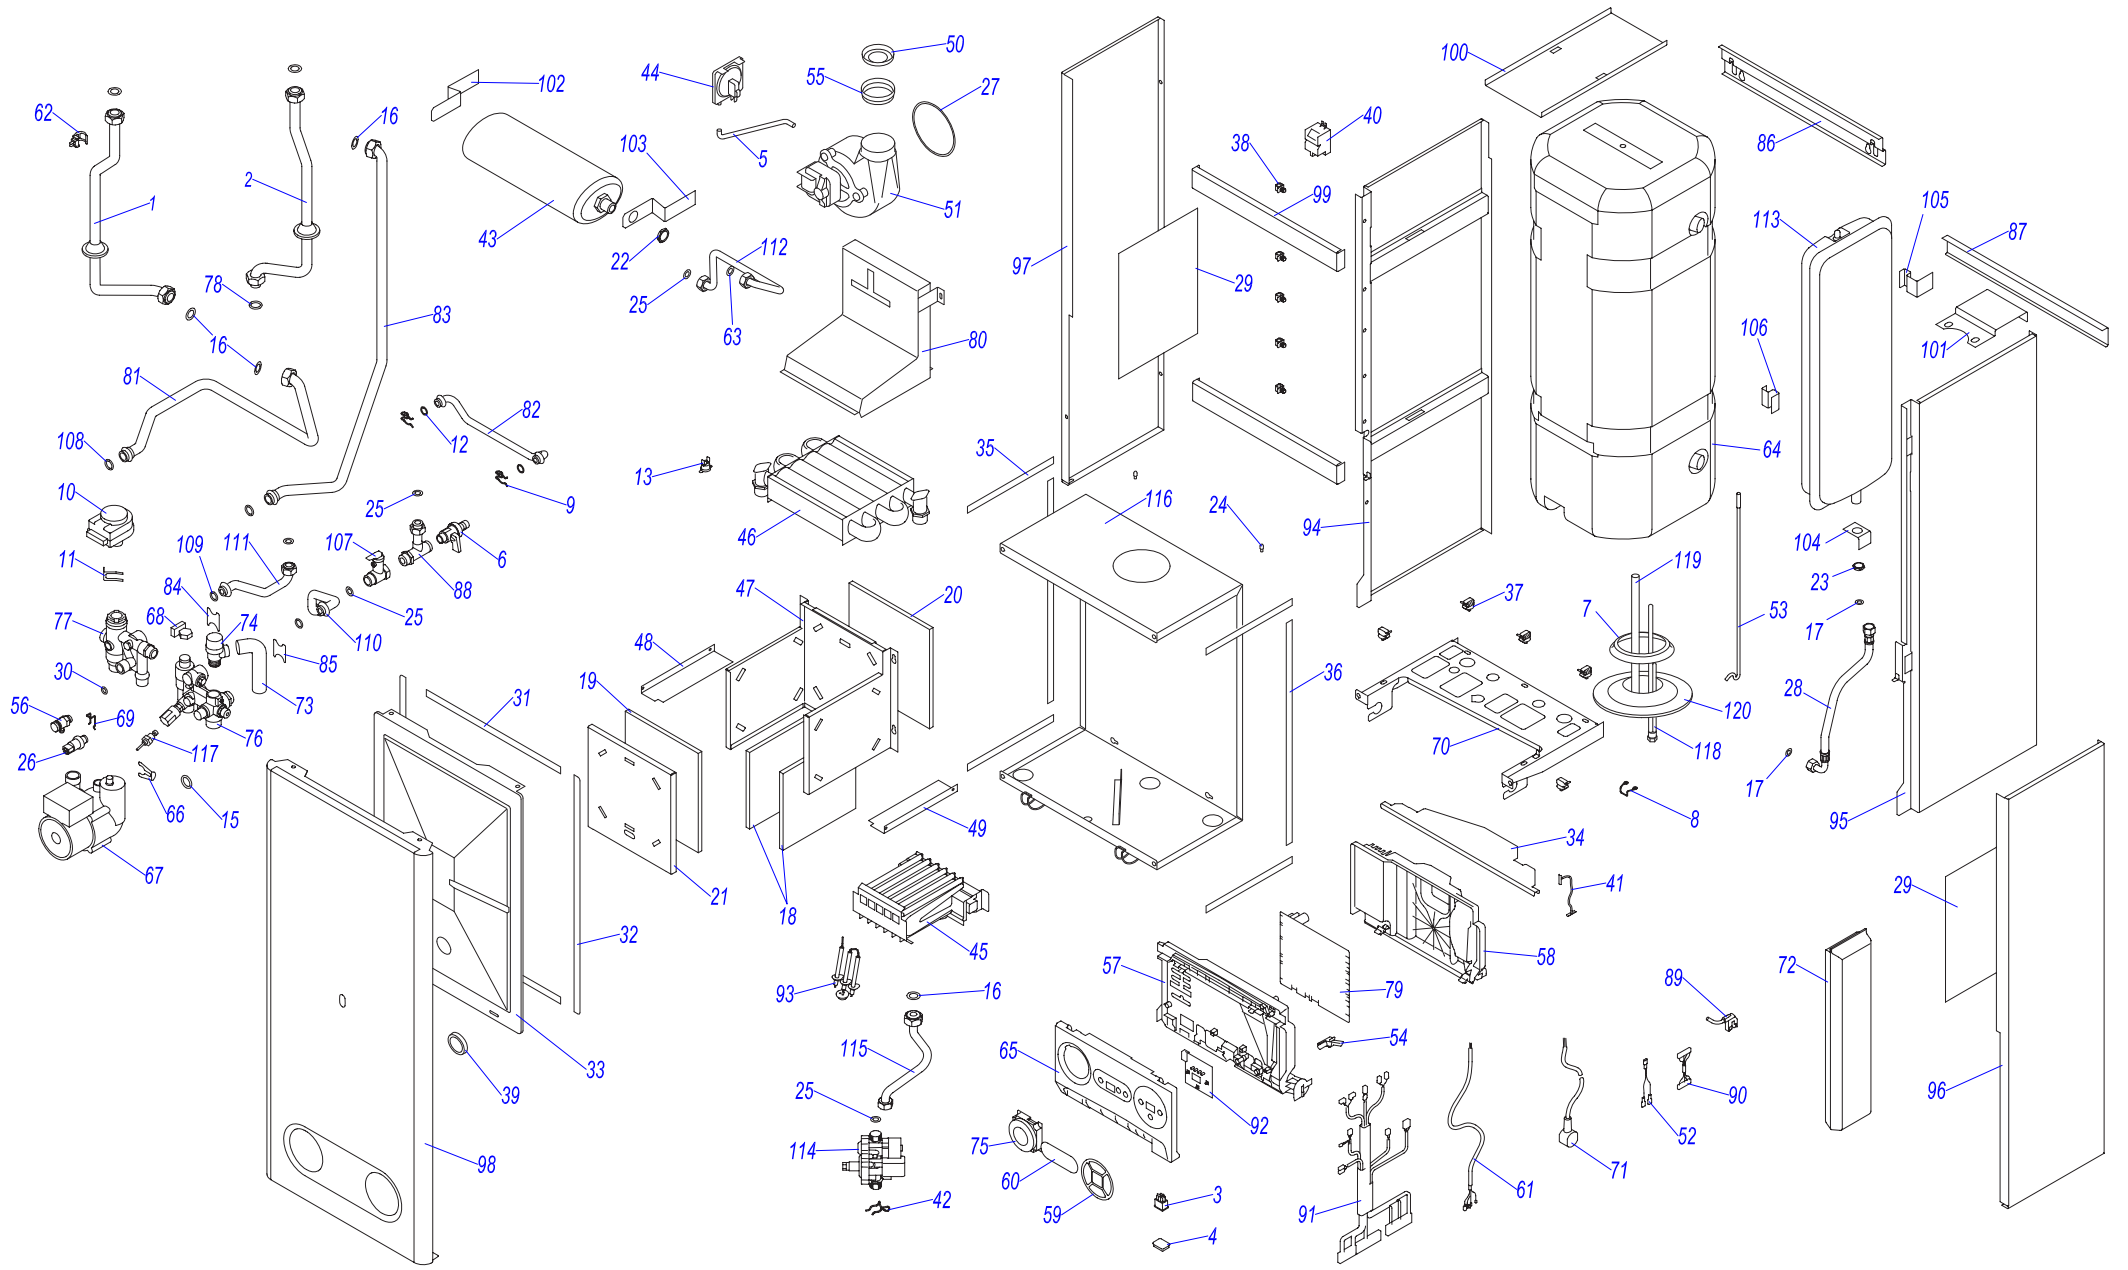

12 KTZ 17

12 KTZR 17