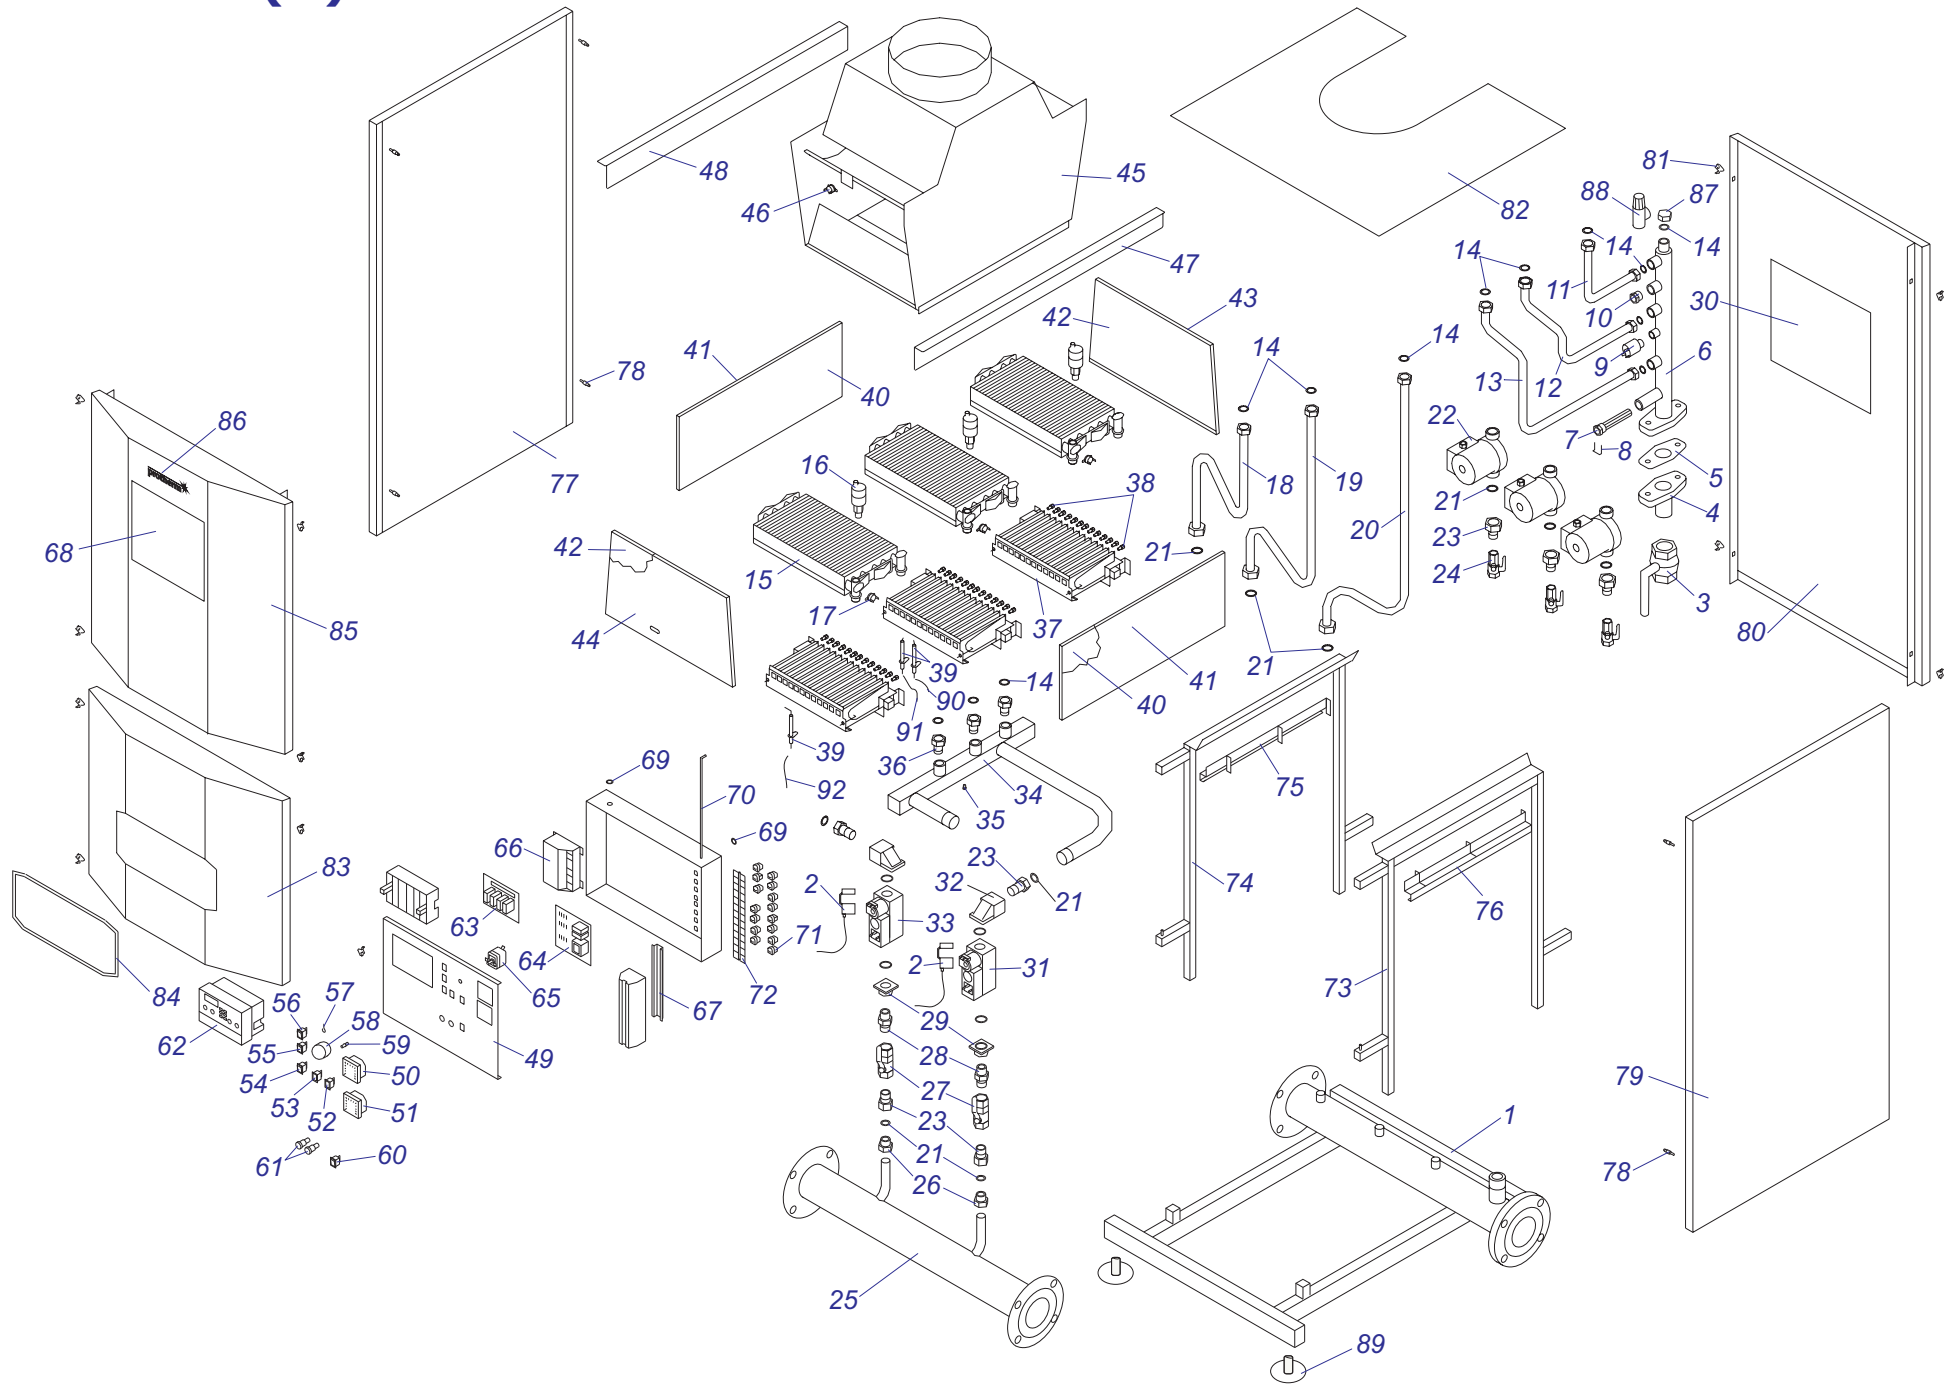

120 SOO(R) 10

120 SOO(R) 10/11