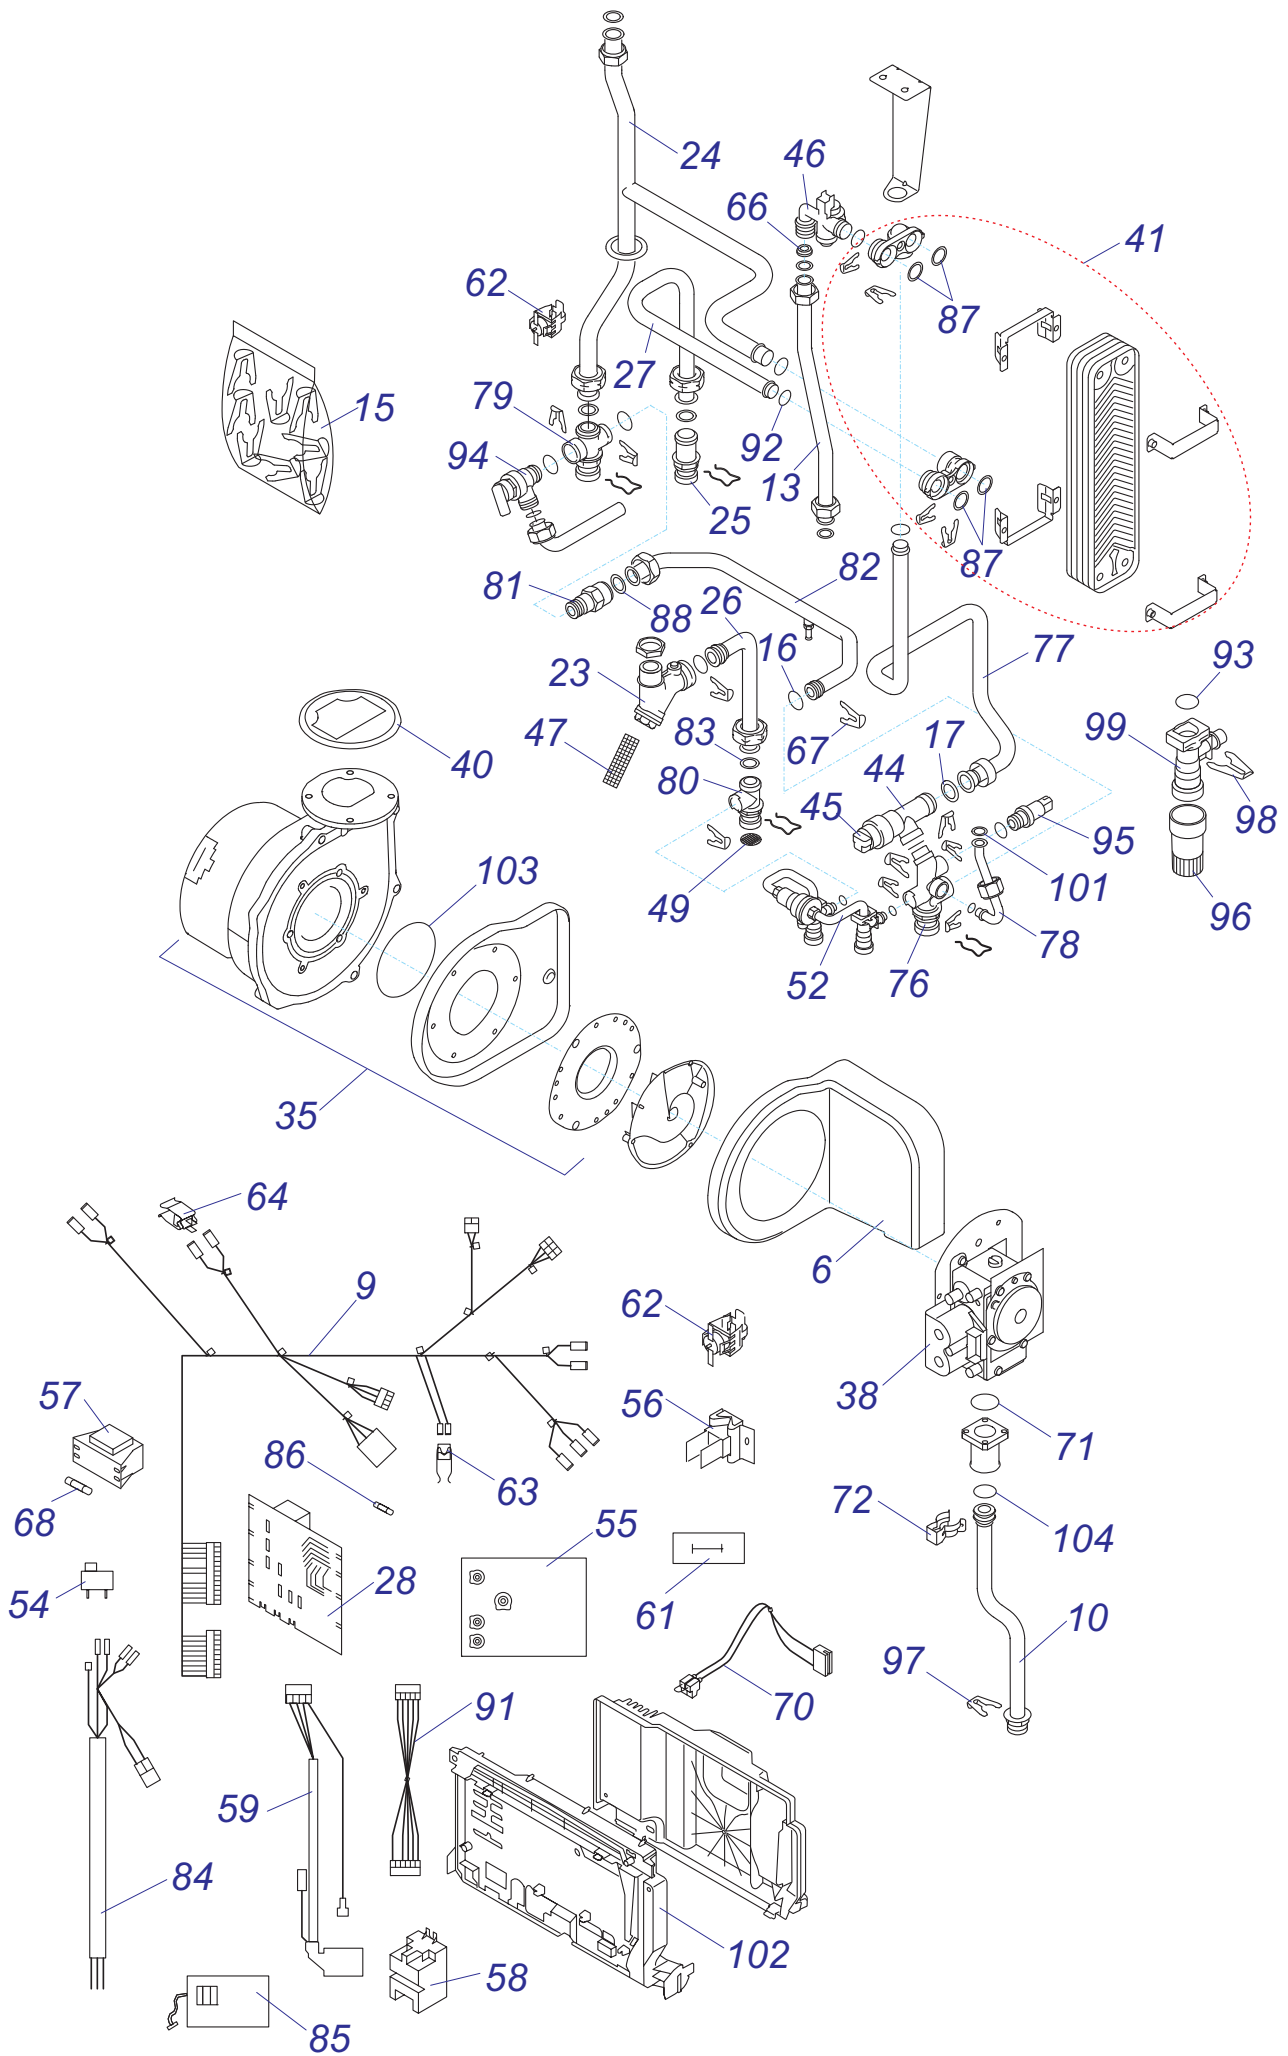

28 ККВ - ЛЕВ

№	№ для заказа	Название	№	№ для заказа	Название	№	№ для заказа	Название
1	A000035106	Переходник(воздух.клапан)(x2)	37	A000035181	Электрод розжига	73	0020015137	Адаптер
2	A000035107	Прокладка D=15мм(5шт.)	38	0020015134	Газовый клапан G20 28kW	74	0020014659	Прокладка
3	A000035108	Крепежная планка	39	0020015140	Труба выхода продуктов сгор.	75	0020015139	Изоляция
4	A000035111	Теплообменник 24/28kW	40	A000035180	Прокладка вентилятора	76	0020015145	Распределитель
5	A000035115	Адаптер сифона	41	A000035128	Теплообменник пластинчатый	77	0020015146	Трубка
6	A000035119	Корпус	42	A000035130	Сифон сборный	78	0020015147	Трубка расширит.бака
7	A000035121	Держатель с крепежом	43	A000035131	Насос	79	0020015148	Распределитель
8	A000035125	Трубка с креплением	44	A000035132	3-ходовой клапан с двигателем	80	0020015149	Гидравлич. присоединение
9	0020017358	Жгут проводов NN	45	A000035133	Привод 3-ходового клапана	81	0020015150	БАИПАС
10	A000035155	Трубка газовая	46	A000035334	Датчик протока	82	0020015151	Трубка бай-пасса
11	A000035157	Прокладка	47	A000035136	Сетчатый фильтр	83	2000801863	Прокладка
12	A000035158	Трубка	48	A000035186	Заглушка сифона с прокладкой	84	2000801918	Жгут проводов
13	A000035162	Трубка	49	0020015141	Фильтр SV	85	2000801923	Плата термостата
14	A000035165	Трубка	50	0020015142	Расширительный бак 8l	86	2000801932	Предохранитель 125mA
15	A000035166	Комплект зажимов	51	0020015143	Шланг для расширит.бака ККВ	87	2000801949	Прокладка
16	A000035167	Прокладка D15	52	0020015144	Трубка с обратным клапаном	88	2000801957	Прокладка 3/4"
17	A000035168	Прокладка	53	A000035139	Воздухоотводчик	89	2000802017	Демпфер
18	A000035175	Прокладка теплообмен.	54	2000801930	Сетевой выключатель	90	2000802020	Зажим
19	A000035176	Горелка 28kW	55	0020027897	Плато интерфейса	91	2000802032	Кабель платы управления
20	A000035177	Прокладка	56	A000035142	Датчик температуры котла	92	2000801948	Прокладка 18мм
21	A000035179	Прокладка трубки прод.сгор.	57	A000460211	Трансформатор	93	2000801950	Прокладка 10мм
22	A000035182	Заглушка + прокладка	58	A000035144	Трансформатор розжига	94	2000801904	Клапан предохран.3 бара
23	A000035335	Фильтр ГВС	59	A000035147	Жгут проводов к трансфор.розж.	95	A000024135	Датчик давления
24	A000035352	Трубка котла (подача)	60	A000035148	Жгут проводов к электроду розж	96	2000801905	Надставка клапана выпуск.
25	A000035360	Присоединение	61	A000035350	Плата 3-ходового клапана	97	2000801947	Зажим D18мм-клапан
26	A000035361	Трубка ХВС (в фильтр)	62	A000035185	Термостат аварий.с держат.	98	2000801951	Зажим D10мм
27	A000035363	Трубка ГВС пластин.теплообм.	63	2000801934	Датчик температуры ГВС	99	2000801907	Клапан отсекающий
28	0020020682	Плата управления SYMSI 7	64	2000801935	Датчик температуры котла	100	801874	Держатель
29	0020015153	Панель управления ККВ	65	0020015138	Изоляция теплообмен.	101	0020043955	Прокладка
30	0020015155	Панель облицовки перед.	66	0020014664	Дроссельная шайба	102	801924	Перегородка плата управл.пласт.
31	A000460216	Панель облицовки бок.	67	0020014665	Зажим D15	103	0020018825	Прокладка (PK3)
32	A000460218	Изоляция турбокам.-компл.	68	0020014786	Предохранитель 315МА ККВ	104	0020044916	Прокладка (PK10)
33	0020015135	Адаптор дымохода	69	0020035583	Ручки управления (3+3+1)	105	0020044917	Поплавок
34	0020015136	Крышка турбокамеры	70	0020015128	Жгут проводов	106	0020044918	Фильтр сифона
35	2000802204	Вентилятор	71	0020015129	Прокладка			
36	A000035112	Прокладка (10 шт)	72	0020015130	Зажим