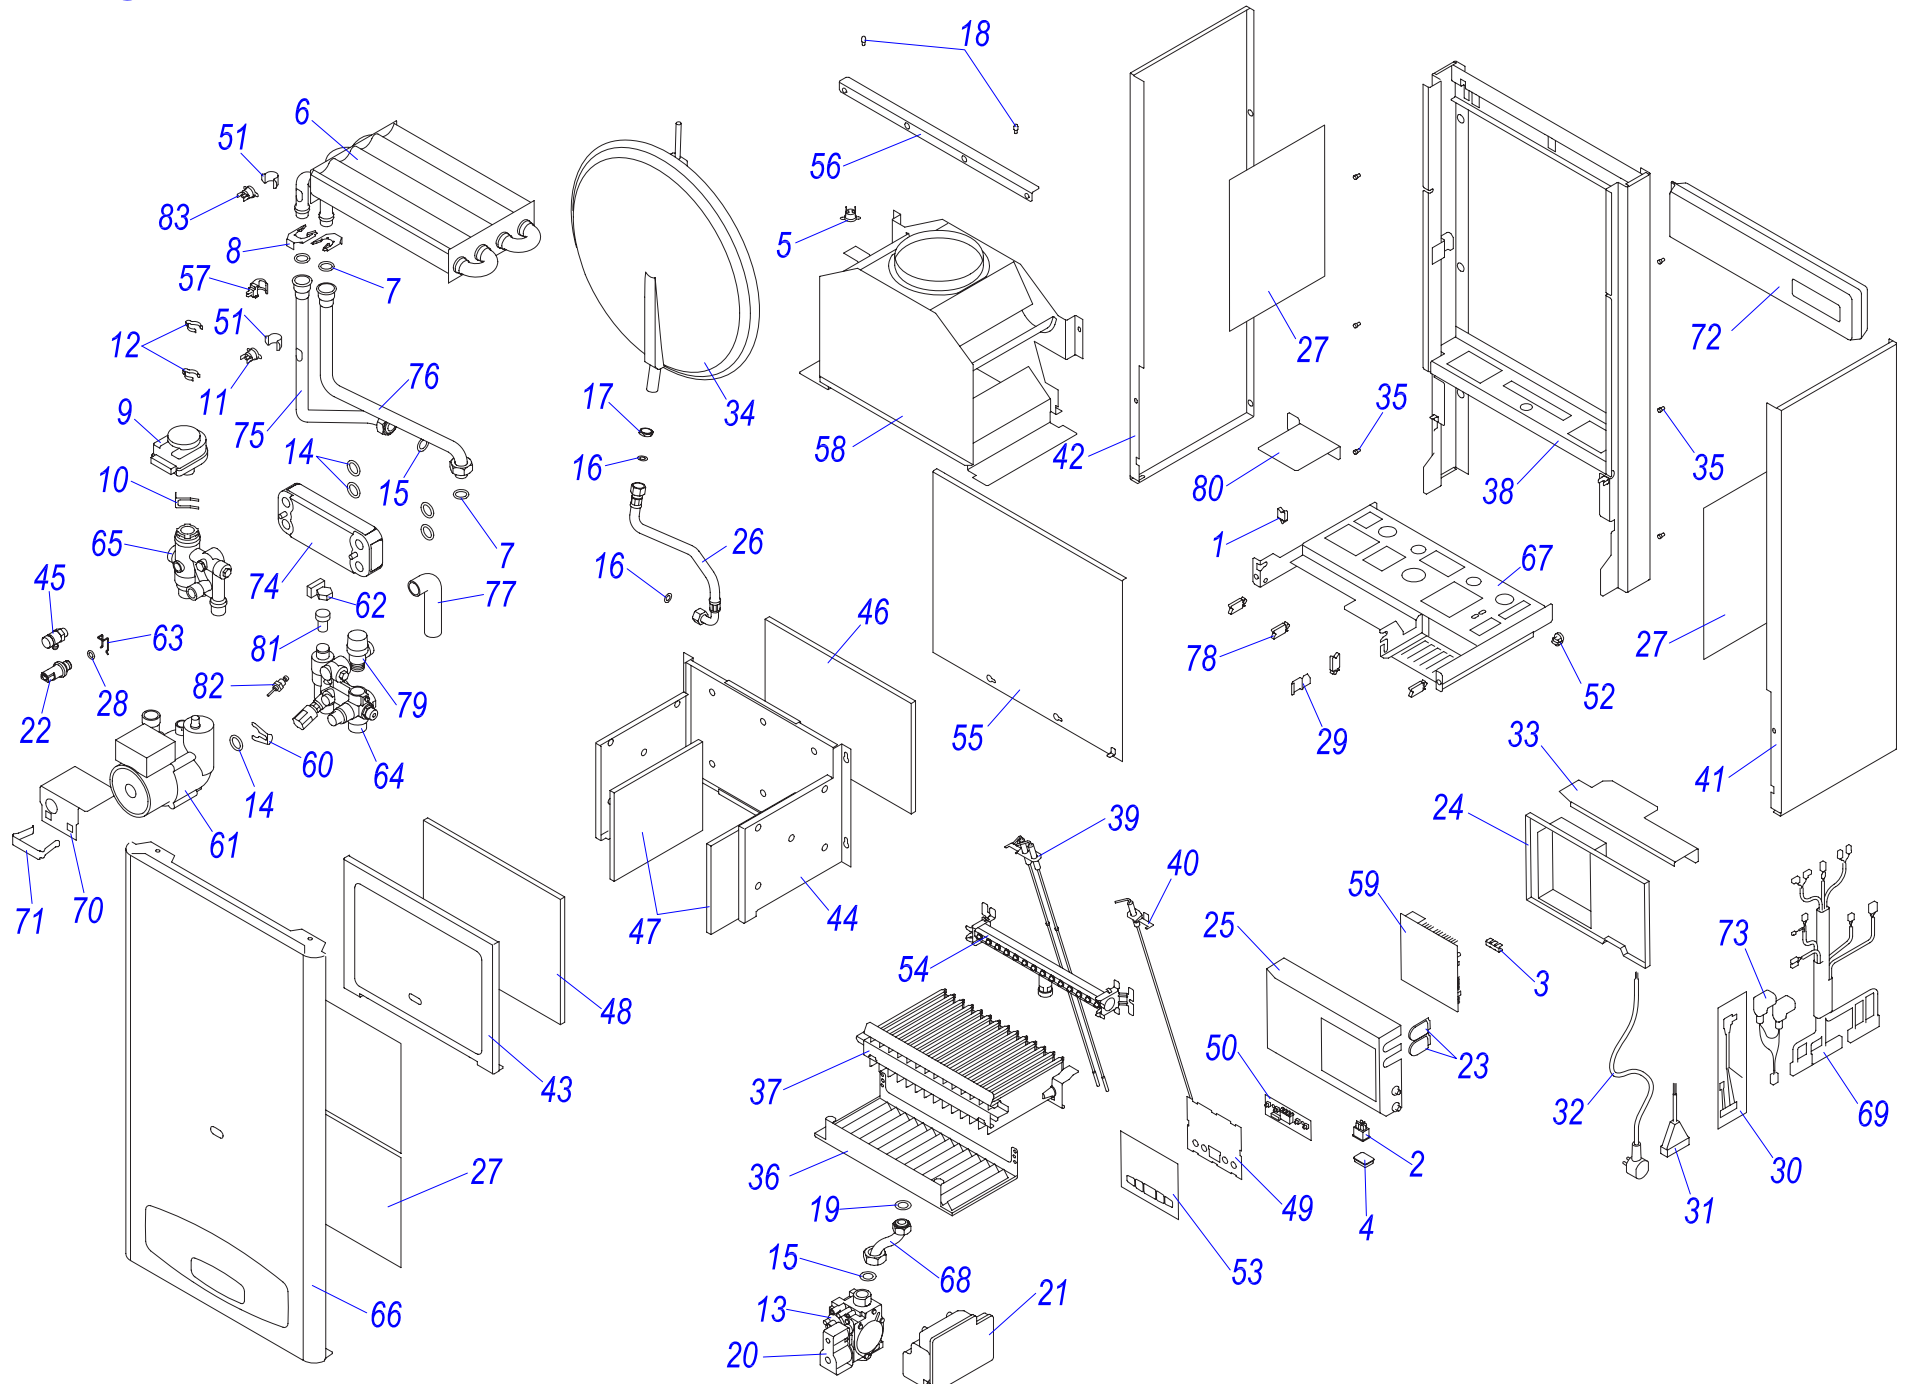

24 KOV 17

Навесные котлы

24 KOVR 17

№	№ для заказа	Название	№	№ для заказа	Название	№	№ для заказа	Название
1	0020035605	Зажим для провода, F 1202 KWS-1N	29	0020034119	Зажим блока управления	57	0020035043	Датчик наружный 18мм-JS3227/17
2	0020033233	Выключатель сетевой	30	0020027600	Кабель Z 024	58	0020044679	Стабилизатор тяги P16
3	0020033239	Электрический разъем - 6,3мм	31	0020034153	Кабель Q233	59	0020027653	Плата управления 24KXV17
4	0020033241	Защитный кожух выключателя	32	0020033588	Сетевой кабель Q009 KJ	60	0020035077	Зажим насоса NFSL 12/5-3PL12
5	0020027661	Термостат биметал.обратим.80°C	33	0020034164	Опора блока управления	61	0020027644	Насос NFSL/PREMIUM-3-CRF-12
6	0020025264	Теплообменник SD	34	0020027611	Расширительный бак 5л-W	62	0020027652	Датчик протока
7	0020043217	Прокладка для тепл-ка SD	35	0020034703	Штырь ограничительный	63	0020035080	Зажим датчика давления
8	0020033344	Зажим	36	0020034738	Отражатель E	64	0020035088	Гидроблок вход P17
9	0020025278	Электропривод блока	37	0020035604	Горелка-U	65	0020035089	Гидроблок выход P17
10	0020033430	Зажим	38	0020035328	Рама котла UNI, белая	66	0020035274	Панель облицовки перед. P17
11	0020027575	Термостат биметал.аварий.105°C	39	0020035585	Электроды розжига DIN-V17	67	0020035091	Рама гидроблока - P17
12	0020033452	Зажим	40	0020034961	Электрод ионизацион.DIN-V16	68	0020035092	Трубка газовая P17
13	0020027678	Катушка для SIT SIGMA 840,843,845	41	0020035271	Панель облицовки бок-п. J16	69	0020044912	Жгут проводов 24BOV17-06
14	0020033467	Прокладка 18,3,5	42	0020035272	Панель облицовки бок-л. J16	70	0020035107	Защита насоса WILO
15	0020027665	Прокладка 24x15x2	43	0020034965	Панель камеры сгор.(перед.)J16	71	0020035108	Пружина защиты насоса WILO
16	0020033473	Прокладка 15x8x2	44	0020034966	Основание камеры сгорания J16	72	0020043720	Крепежная планка v.17
17	0020033836	Гайка 3/8"	45	0020034971	Клапан выпускной 1/4"-II	73	0020035111	Жгут проводов Z062
18	0020033921	Ограничитель	46	0020034993	Изоляция SK 202x310	74	0020043598	Вторичный теплообмен.ТУВ E4H.14
19	0020033932	Прокладка 18x10x2	47	0020034994	Изоляция SK 161x186	75	0020044907	Трубка котла (подача) KTO17
20	0020023213	Газовый клапан SIT 845	48	0020034995	Изоляция SK 234x288	76	0020035114	Трубка котла (обратка) P17k
21	0020025300	Электроника розжига (атмо) 537ABC	49	0020035005	Панель P16	77	0020043931	Шланг SP 130-20mm
22	0020023216	Датчик давления	50	0020027676	Плата дисплея J16	78	0020035616	Держатель кабеля F1202KWS-2N
23	0020034087	Ввод проводов	51	0020035006	Зажим термостата AVB	79	0020035129	Клапан предохранит. 300кПа 1/2"-V17
24	0020034089	Панель блока управления (задн.) J	52	0020043707	Кабельный зажим с лентой 175057	80	0020035130	Защита 3-ход. клапана
25	0020034090	Панель блока управления	53	0020044678	Пленка панели управл.Panther 17	81	0020035580	Датчик протока - турбина
26	0020034104	Шланг брониров. 3/8"-3/8"кол.-0,3м	54	0020044942	Рампа горелки SD 14 рам.1.30DIN	82	0020044914	Кран ГВС
27	0020034106	Фольга-отражатель - II	55	0020035615	Основание J16	83	0020044913	Термостат аварий.обратим.92°C±3°C
28	0020034114	Прокладка 14x9.5x2.5	56	0020035042	Держатель J16