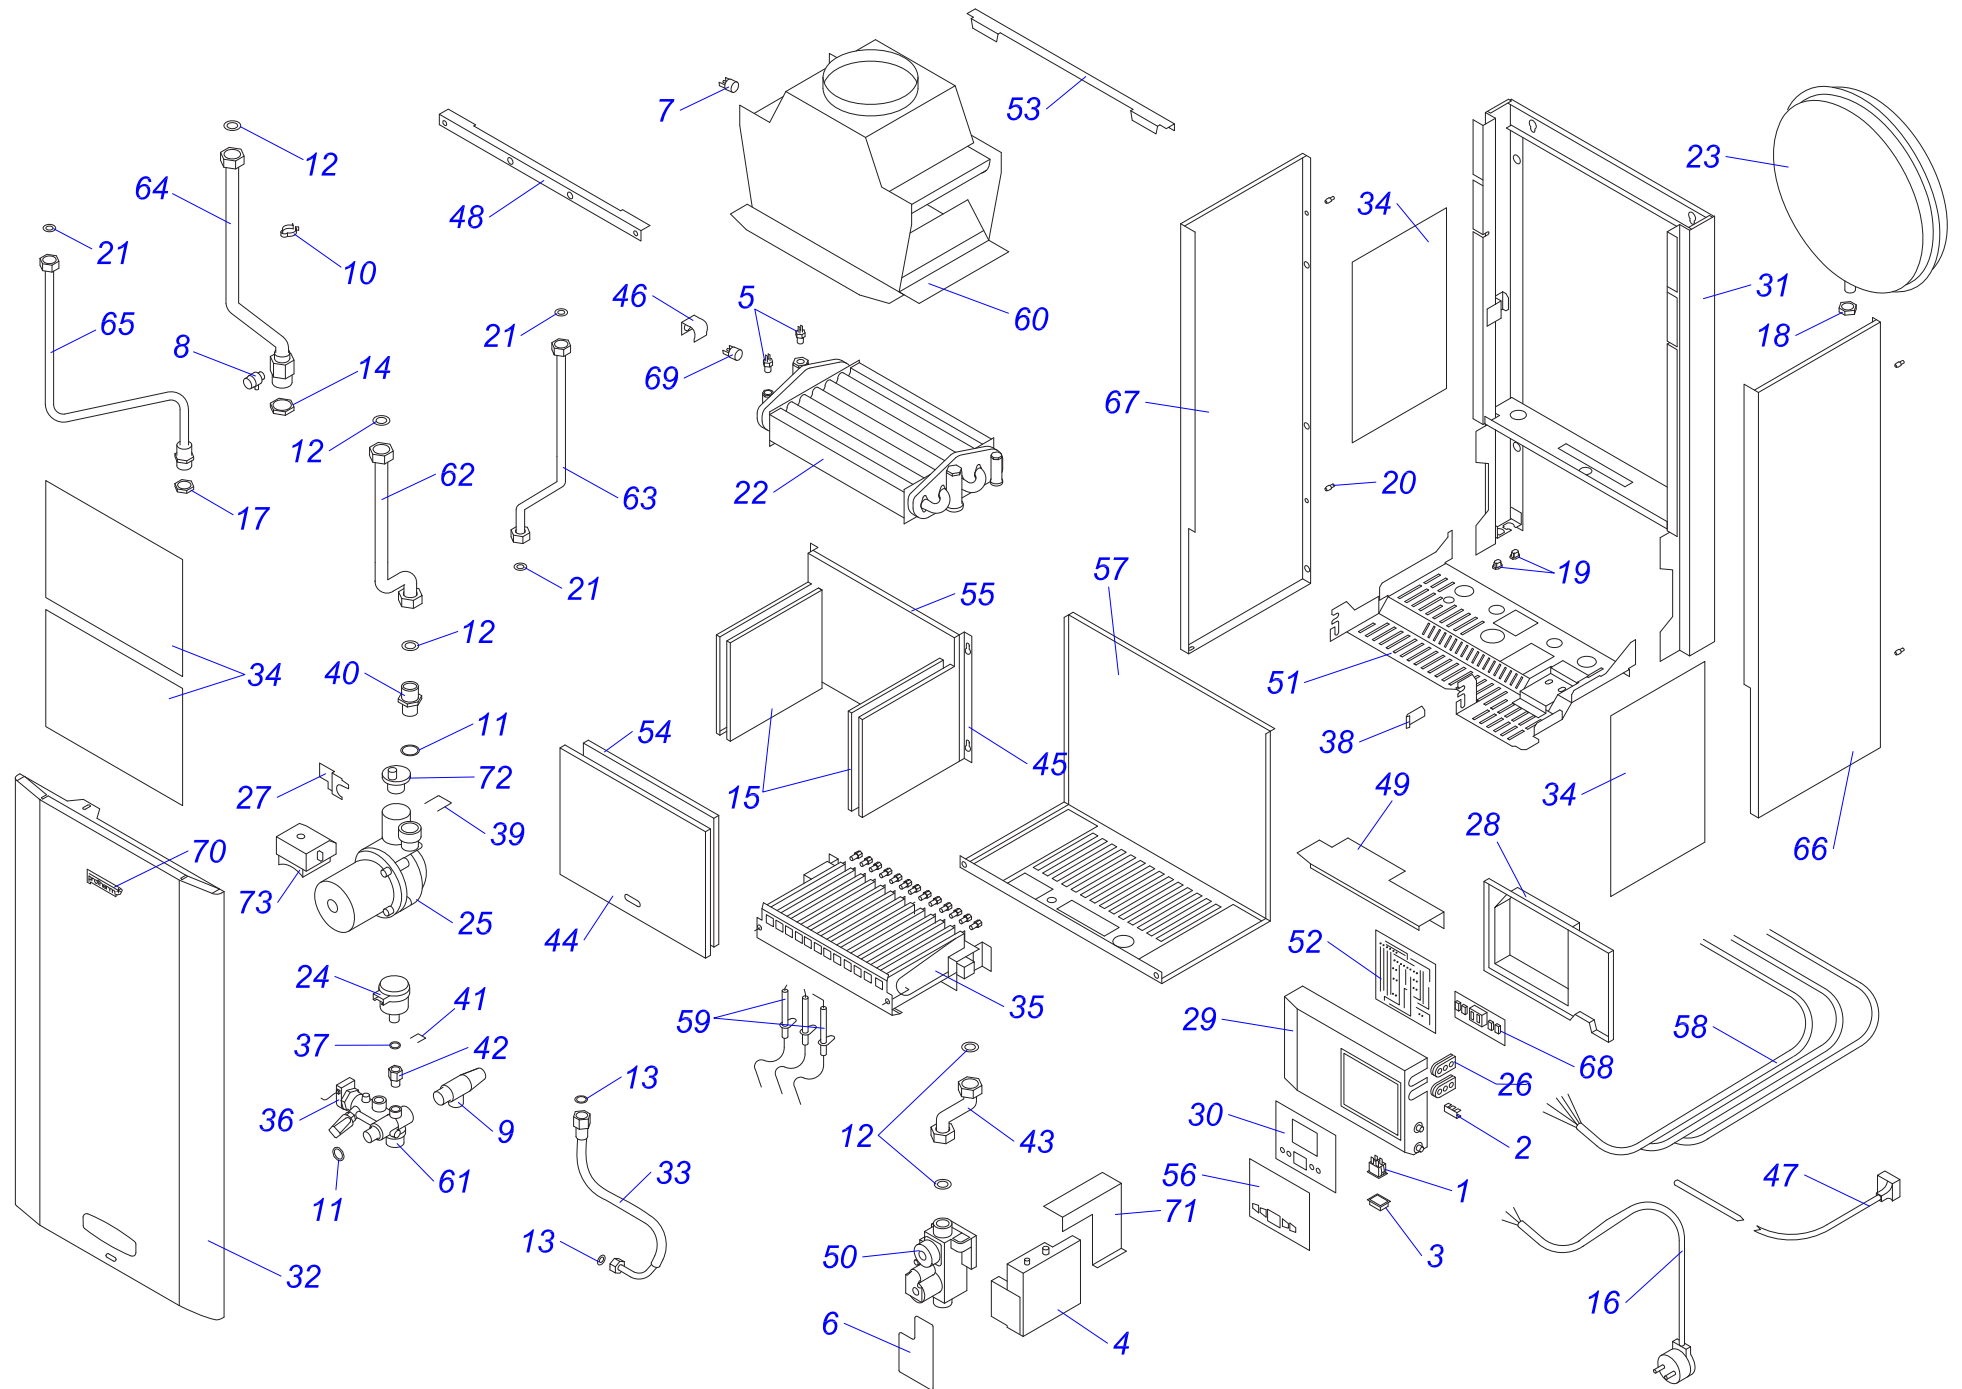

Навесные котлы

24 BOV 15

№	№ для заказа	Название	№	№ для заказа	Название	№	№ для заказа	Название
1	0020033233	Выключатель сетевой	26	0020034087	Ввод проводов	51	0020035309	Опора гидроблока KOV15, белая
2	0020033239	Электрический разъем - 6,3мм	27	0020034088	Зажим насоса	52	0020025308	Плата управления 24 BVX
3	0020033241	Защитный кожух выключателя	28	0020034089	Панель блока управления (задн.) J	53	0020035608	Держатель стабилизатора тяги J
4	0020027630	Автоматика розжига S4565 AM1074B	29	0020034090	Панель блока управления	54	0020034662	Изоляция SK 266x217
5	0020025233	Погружной датчик C2008B	30	0020034091	Панель	55	0020034663	Изоляция SK 286x217
6	0020033253	Корпус для автоматики розжига IP44	31	0020035308	Рама котла J3, белая	56	0020034664	Панель-BXV
7	0020027661	Термостат биметаллич.обратимый 80°C	32	0020035343	Панель облицовки перед. J, белая	57	0020034665	Кожух
8	0020033331	Кран сливной 1/4"-II.	33	0020034104	Шланг брониров. 3/8"-3/8"кол.-0,3м	58	0020027608	Жгут проводов 24BOV15
9	0020025271	Предохран.клапан 3000кПа1/2"-1/2"-вн.	34	0020034106	Фольга-отражатель - II	59	0020027623	Электроды с кабелем - Q246
10	0020033452	Зажим	35	0020034113	Горелка 401.0895.02	60	0020034877	Стабилизатор тяги D130 BOV
11	0020033467	Прокладка 18,3,5	36	0020027597	Датчик протока	61	0020025315	Гидрогруппа S40 - вход ZK
12	0020027665	Прокладка 24x15x2	37	0020034114	Прокладка 14x9.5x2.5	62	0020044033	Трубка котла (обратка)
13	0020033473	Прокладка 15x8x2	38	0020034119	Зажим блока управления	63	0020044034	Трубка ХВС
14	0020033624	Гайка 3/4" MS	39	0020034120	Зажим	64	0020044035	Трубка котла (подача)
15	0020033524	Изоляция камеры сгорания SK 184x168	40	0020034121	Фитинг	65	0020044036	Трубка ГВС
16	0020033588	Сетевой кабель Q009 KJ	41	0020034122	Зажим датчика давления	66	0020035271	Панель облицовки бок-п. J16
17	0020033835	Гайка 1/2"	42	0020034123	Фитинг датчика давления	67	0020035272	Панель облицовки бок-л. J16
18	0020033836	Гайка 3/8"	43	0020034139	Трубка газовая	68	0020027636	Плата дисплея PL15
19	0020033838	Переходник кабельный - пласт.	44	0020034141	Панель камеры сгорания (перед.)	69	0020027639	Термостат бим. обратимый 95°C
20	0020033921	Ограничитель	45	0020034142	Основание камеры сгорания	70	0020035103	Этикетка PROTHERM 70
21	0020033932	Прокладка 18x10x2	46	0020034145	Зажим термопредохранителя	71	0020034742	Крепление автоматики HONEYWEL
22	0020025297	Теплообменник 082.01501	47	0020027600	Кабель Z 024	72	0020035044	Клапан воздухоотводчика
23	0020025298	Расширительный бак 5L	48	0020034163	Крепежная планка	73	0020027645	Электрокоробка насоса WILO.
24	0020023216	Датчик давления	49	0020034164	Опора блока управления			
25	0020023217	Насос 15.5-1	50	0020023220	Газовый клапан VK4105 G1146 B