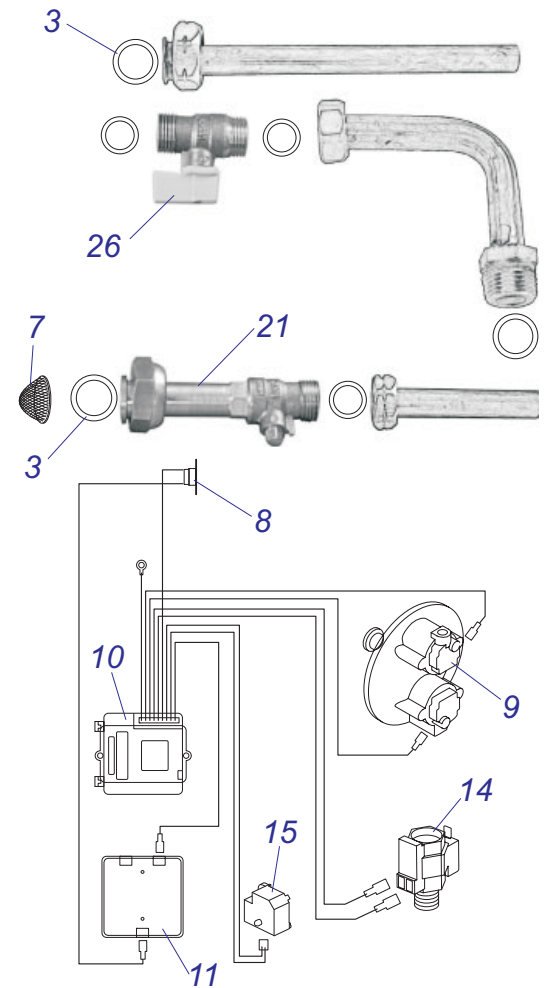

18, 23 POP

18,23 POP

№	№ для заказа	Название	№	№ для заказа	Название	№	№ для заказа	Название
1	0020014628	Форсунка горелки	12	0020014921	Облицовка 18POP	21	0020015098	Кран
	0020014629	Форсунка для G30		0020014922	Облицовка 23POP	22	0020015101	Микровыключатель
2	0020014647	Прокладка	13	0020014923	Теплообменник 18POP	23	0020015102	Горелка запальная
3	0020014659	Прокладка		0020014924	Теплообменник 23POP	24	0020015103	Трубка газовая
4	0020014670	Форсунка пилот.горел.РВ	14	0020014925	Датчик протока	25	0020015104	Газовый блок 18POP
	0020014671	Форсунка пилот.горел.ЗР	15	0020014926	Индикация		0020015105	Газовый блок 23POP
5	0020014678	Прокладка	16	0020015092	Мембрана 18POP	26	0020015099	Газовый клапан
6	0020014687	Прокладка		0020015093	Мембрана 23POP	27	0020015106	Газовый клапан
7	0020014688	Фильтр ХВС	17	0020015094	Винт	28	0020015107	Прокладка
8	0020014889	Термостат прод.сгор.	18	0020015095	Винт	29	0020014684	Ручка температуры
9	0020014918	Катушка электрич.	19	0020015096	Крышка водяного узла	30	0020014685	Кнопка
10	0020014919	Корпус	20	0020015097	Водяной узел 18POP	31	0020015108	Панель декоративная
11	0020014920	Корпус для батарей		0020015100	Водяной узел 23POP	32	0020014625	Модуль горелочный