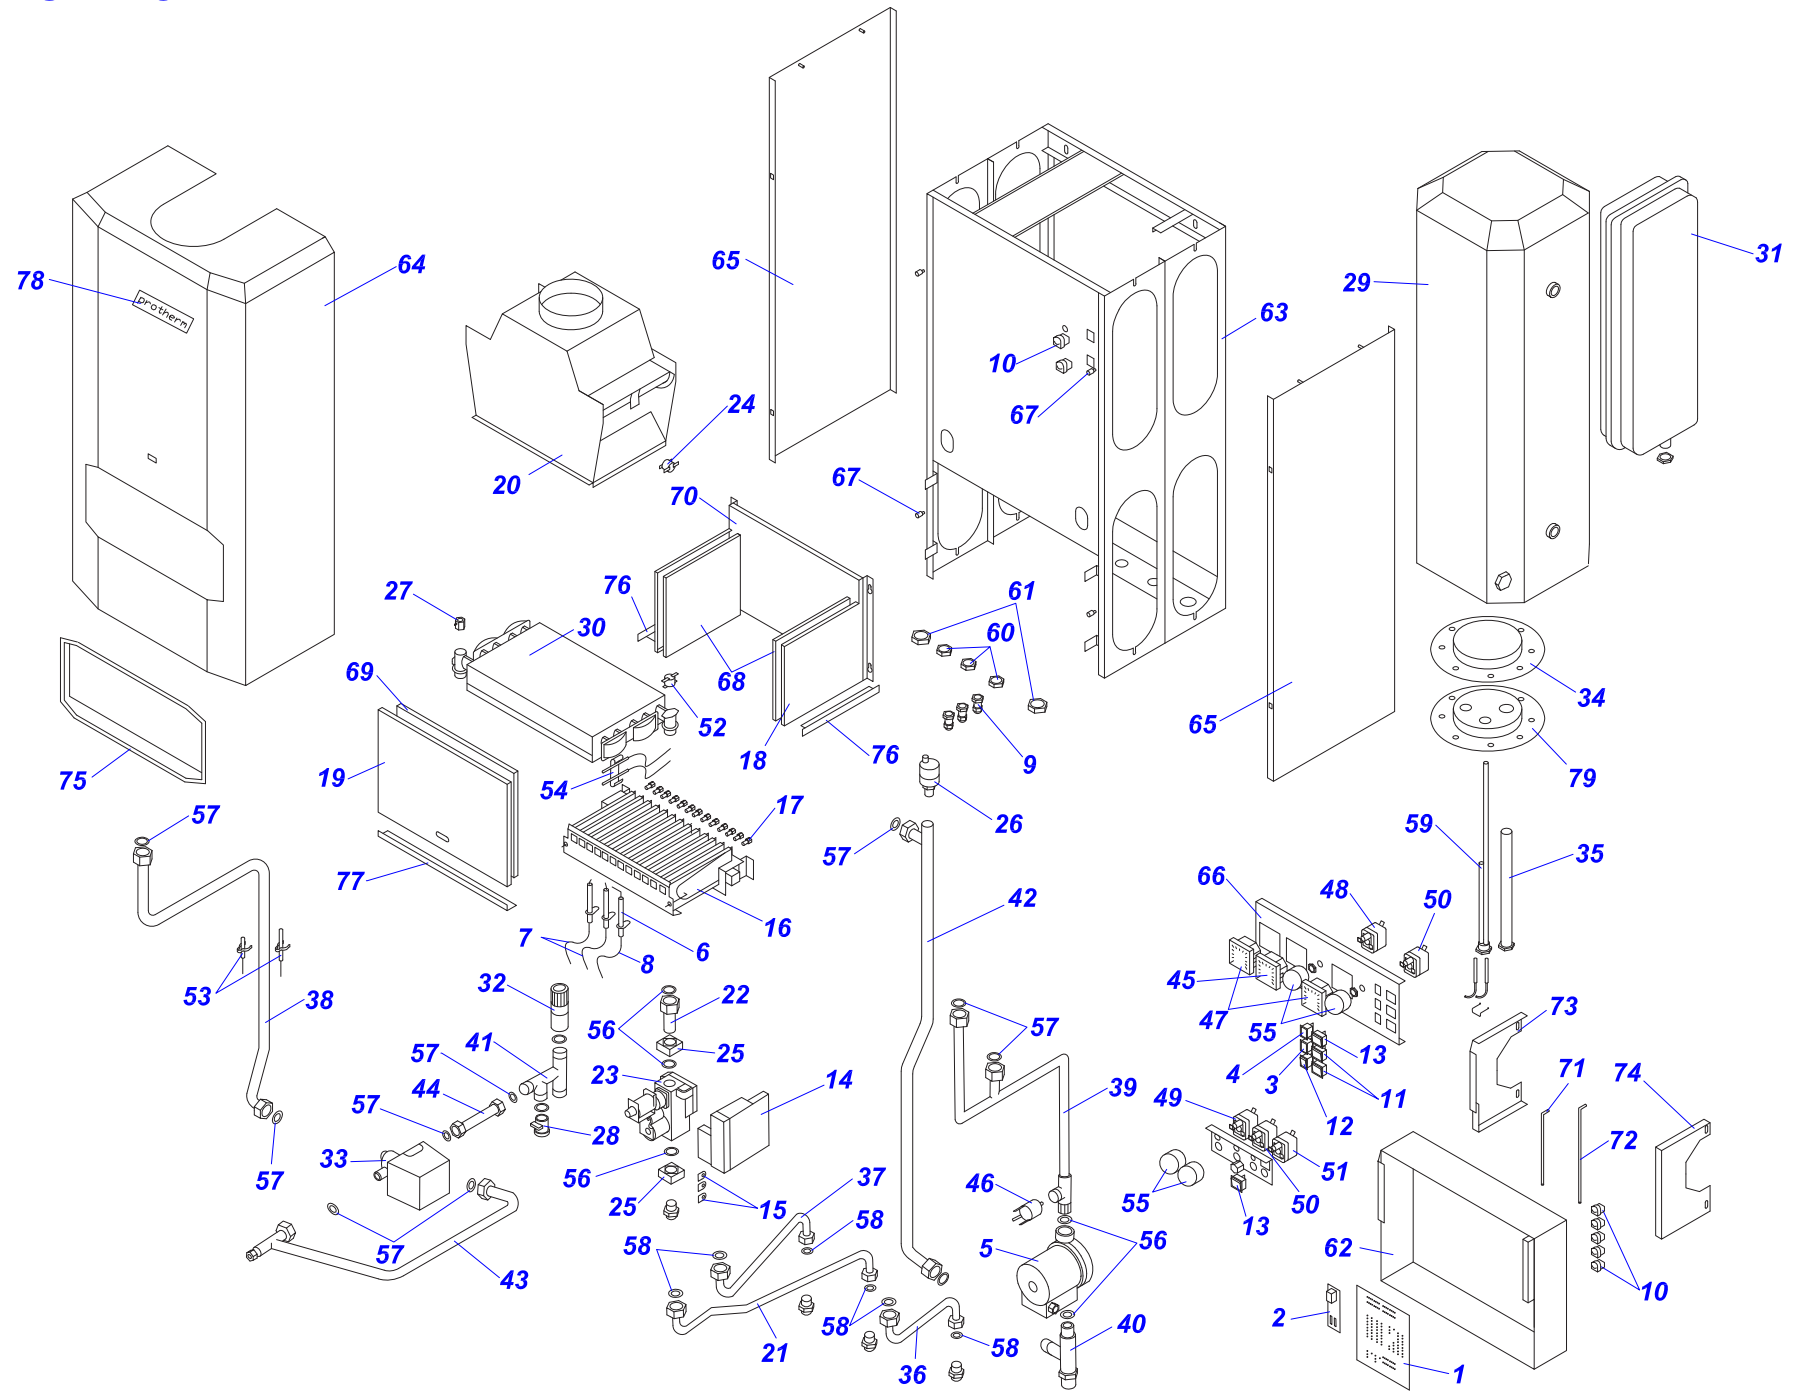

24 KOZ 10

Навесные котлы

24 KOZ 10