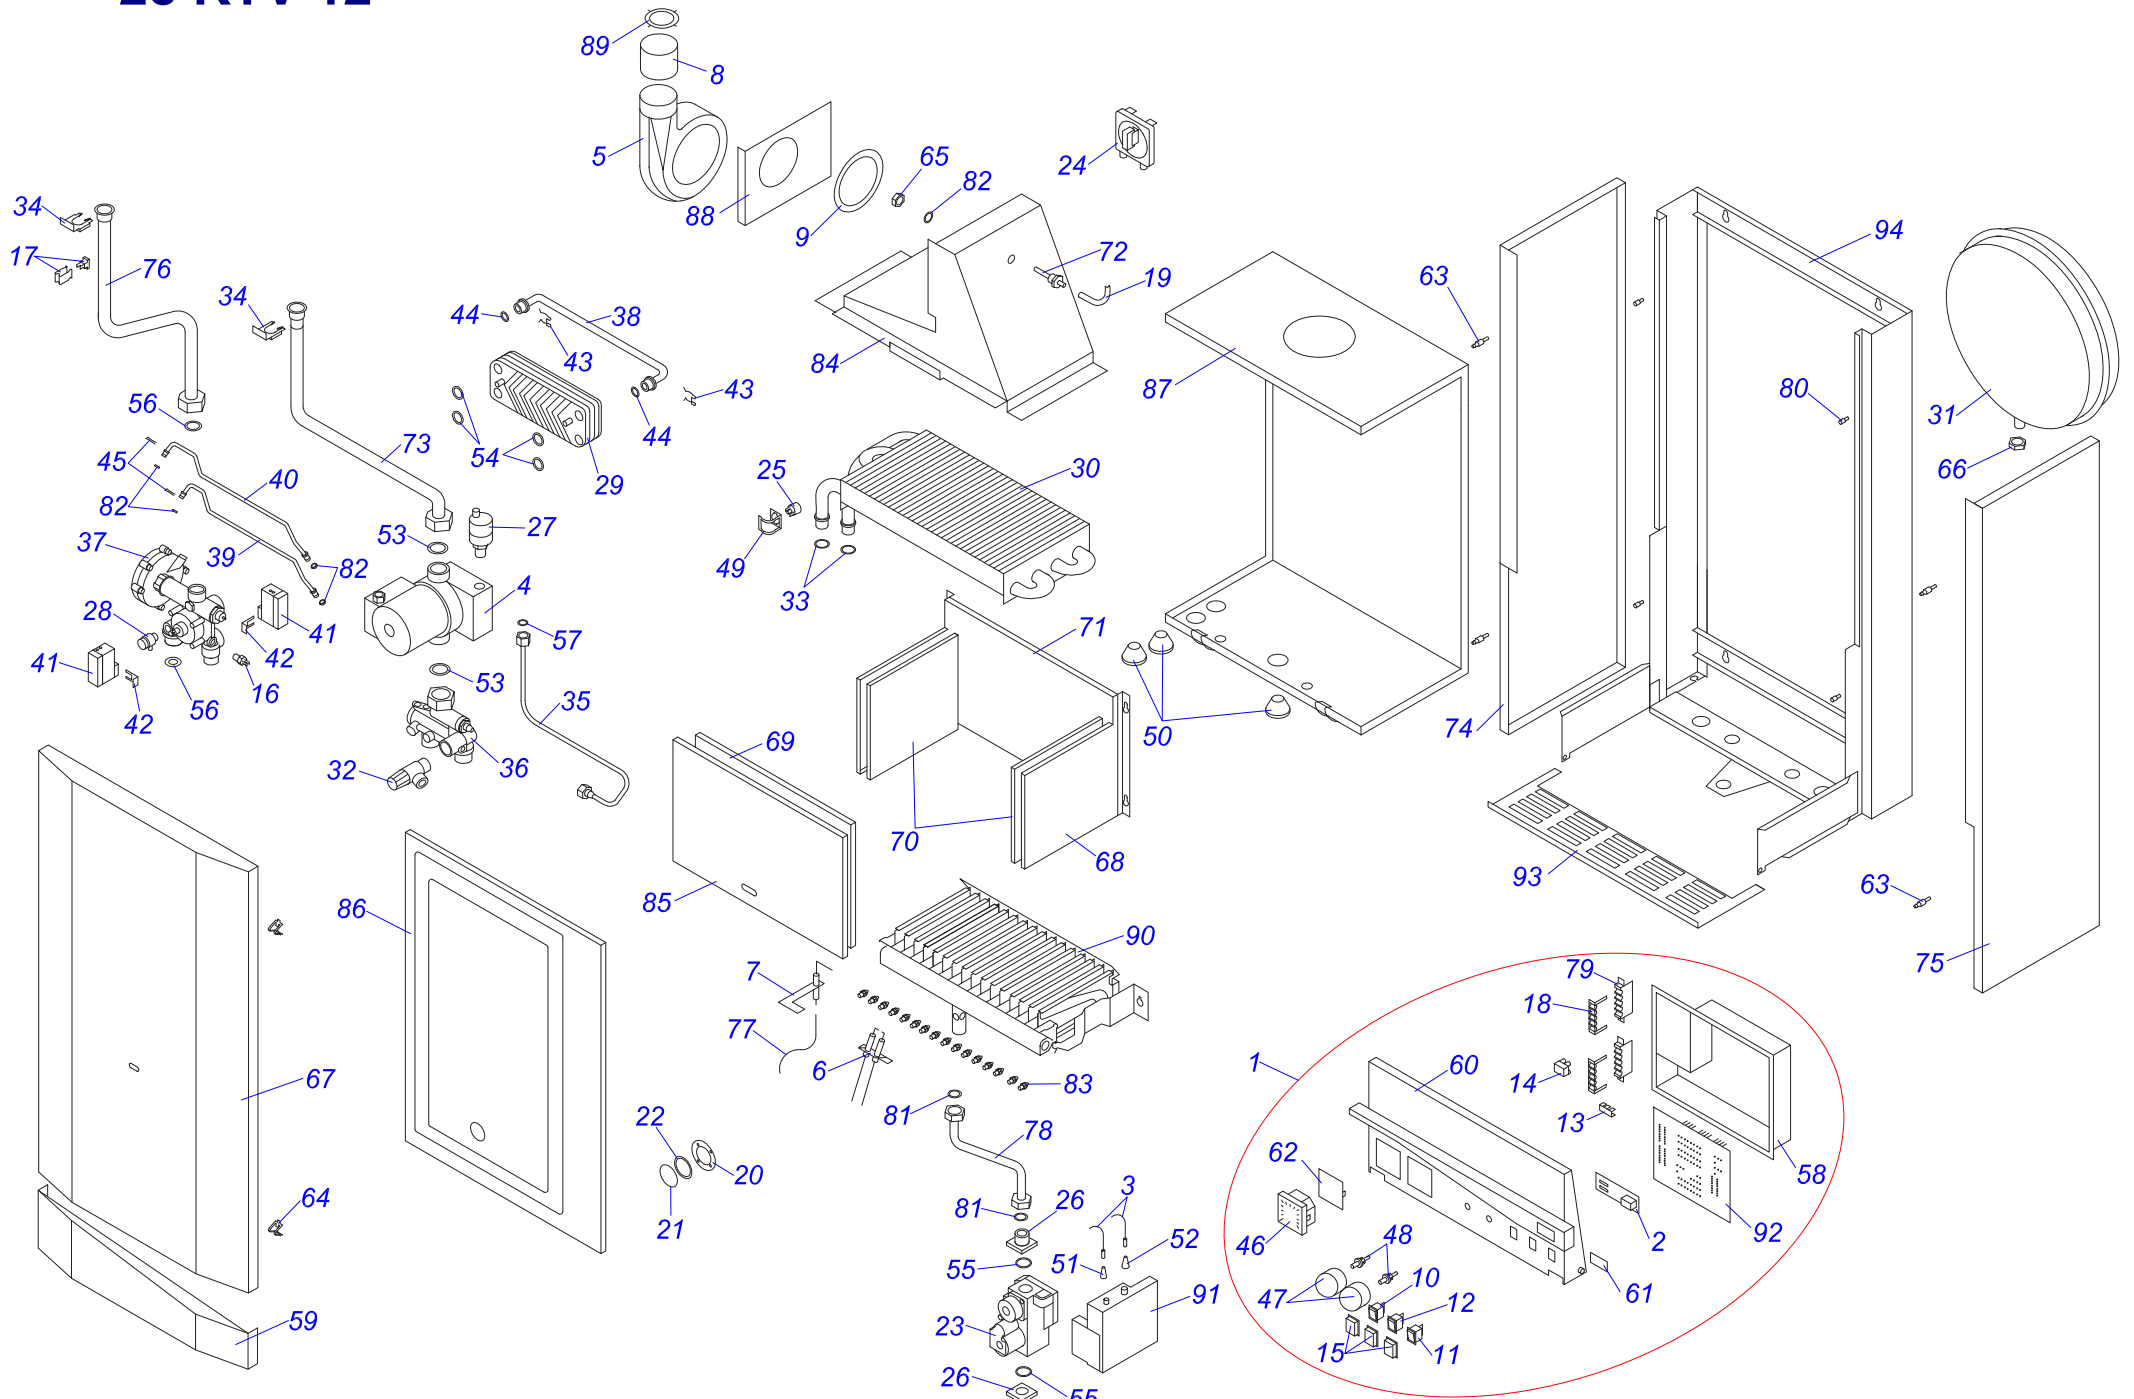

* - теплообменник SANICELL с принадлежностями находится в котлах от п.н. 03081209536.

28 KTV 12

Навесные котлы

28 KTV 12

№	№ для заказа	Название	№	№ для заказа	Название	№	№ для заказа	Название
1	0020033159	Блок управления 28KTV	33	0020043217	Прокладка для тепл-ка SD	65	0020033835	Гайка 1/2"
2	0020027500	Дисплейная плата DIS5	34	0020033344	Зажим	66	0020033836	Гайка 3/8"
3	0020033170	Кабель к электроду ионизации SD	35	0020033410	Трубка расшир.бака KTV,KOV12	67	0020035339	Панель облицов.перед.PL 28kW
4	0020025209	Насос UPS 15-60 AOS 130 Grundfos	36	0020033422	Гидроблок - S03 - (вход)	68	0020033883	Камера сгорания PL 28kW
5	0020025213	Вентилятор RLG 108/0042-3030LH	37	0020025277	Гидроблок -SO3- S15 - выход	69	0020033885	Изоляция 206x340
6	0020033198	Электроды розжига	38	0020033424	Трубка бай-пасса	70	0020033886	Изоляция 153x184
7	0020033200	Электрод ионизационный	39	0020033425	Трубка - соединительная А	71	0020033887	Изоляция 206x360
8	0020033205	Надставка вентилятора AL 60x2x55	40	0020033426	Трубка - соединительная В	72	0020033889	Зонд вентилятора 28кВт
9	0020027509	Прокладка вентилятора	41	0020027569	Микровыключатель гидроблока	73	0020033890	Трубка котла (обратка) 28кВт
10	0020033228	Выключатель (функциональный)	42	0020033427	Зажим микровыключ.гидроблока	74	0020035340	Панель облицов.бок.PL 28kW-L
11	0020033233	Выключатель сетевой	43	0020033428	Зажим	75	0020035341	Панель облицов.бок.PL 28kW-P
12	0020033236	Выключатель 1-полюсн.	44	0020033433	Уплотнительное кольцо	76	0020033894	Трубка котла (подача) 28кВт
13	0020033239	Электрический разъем - 6,3мм	45	0020033429	Зажим	77	0020033895	Провод к электроду Q171
14	0020033240	Клеммник 6336-37-12-10	46	0020027570	Манометр	78	0020033896	Трубка газовая - 28кВт
15	0020033241	Защитный кожух выключателя	47	0020033454	Ручки управления - D	79	0020033904	Крепление проводов
16	0020025233	Погружной датчик C2008B	48	0020033455	Шпindelь ручек управления D2	80	0020033921	Ограничитель
17	0020025235	Датчик 18мм	49	0020033456	Зажим термостата II	81	0020033932	Прокладка 18x10x2
18	0020033262	Крепление проводов-IN	50	0020033462	Прокладка I326 д.14мм	82	0020027585	Прокладка для трубки А,В
19	0020033263	Шланг силиконовый к маностату	51	0020043225	Изоляция проводов - д.7мм	83	0020043542	Форсунка для ZP 1,20 SD
20	0020033294	Защитное покрытие "глазка" T-v.12	52	0020043226	Изоляция проводов - д.9мм	84	0020034004	Выход продуктов сгорания
21	0020027530	Стекло	53	0020033463	Прокладка 30x20x2	85	0020043570	Панель камеры сгор.(перед.)
22	0020033295	Стекло 50x40x0,5	54	0020033467	Прокладка 18,3,5	86	0020043571	Панель облицов.(верх.)-турбо
23	0020025244	Газовый клапан VK4105G1005	55	0020033468	Прокладка 22x2,5	87	0020043572	Турбокамера
24	0020025245	Маностат воздуха	56	0020027665	Прокладка 24x15x2	88	0020034005	Панель крепл.вентилятора
25	0020027537	Термостат биметал.необратим.95°C	57	0020033473	Прокладка 15x8x2	89	0020034006	Дроссельная шайба D41
26	0020033312	Фланец прямой - для газ.клапана	58	0020033537	Панель блока управления	90	0020043578	Горелка 1.15/116261-28кВт
27	0020027542	Воздухоотводчик 3/8"	59	0020033542	Панель облицовки-в.12	91	0020027590	Электр.розжига (турбо) CM1039
28	0020033331	Кран сливной 1/4"-II.	60	0020033550	Панель управления KTV,KOV12	92	0020025293	Плата управления 28 KXV
29	0020025256	Вторичный теплообмен.ГВС-Е6N/16	61	0020033552	Защитное стекло дисплея	93	0020044590	Решетка 3
30	0020043215	Теплообменник 105369	62	0020033709	Заглушка панели управления	94	0020043706	Рама котла 28-2
31	0020027550	Расширительный бак (7 л.) 3/8"	63	0020033554	Штырь M4			
32	0020027554	Предохранит.клап.250кПа1/2"-1/2"-вн.	64	0020033555	Зажим 16			