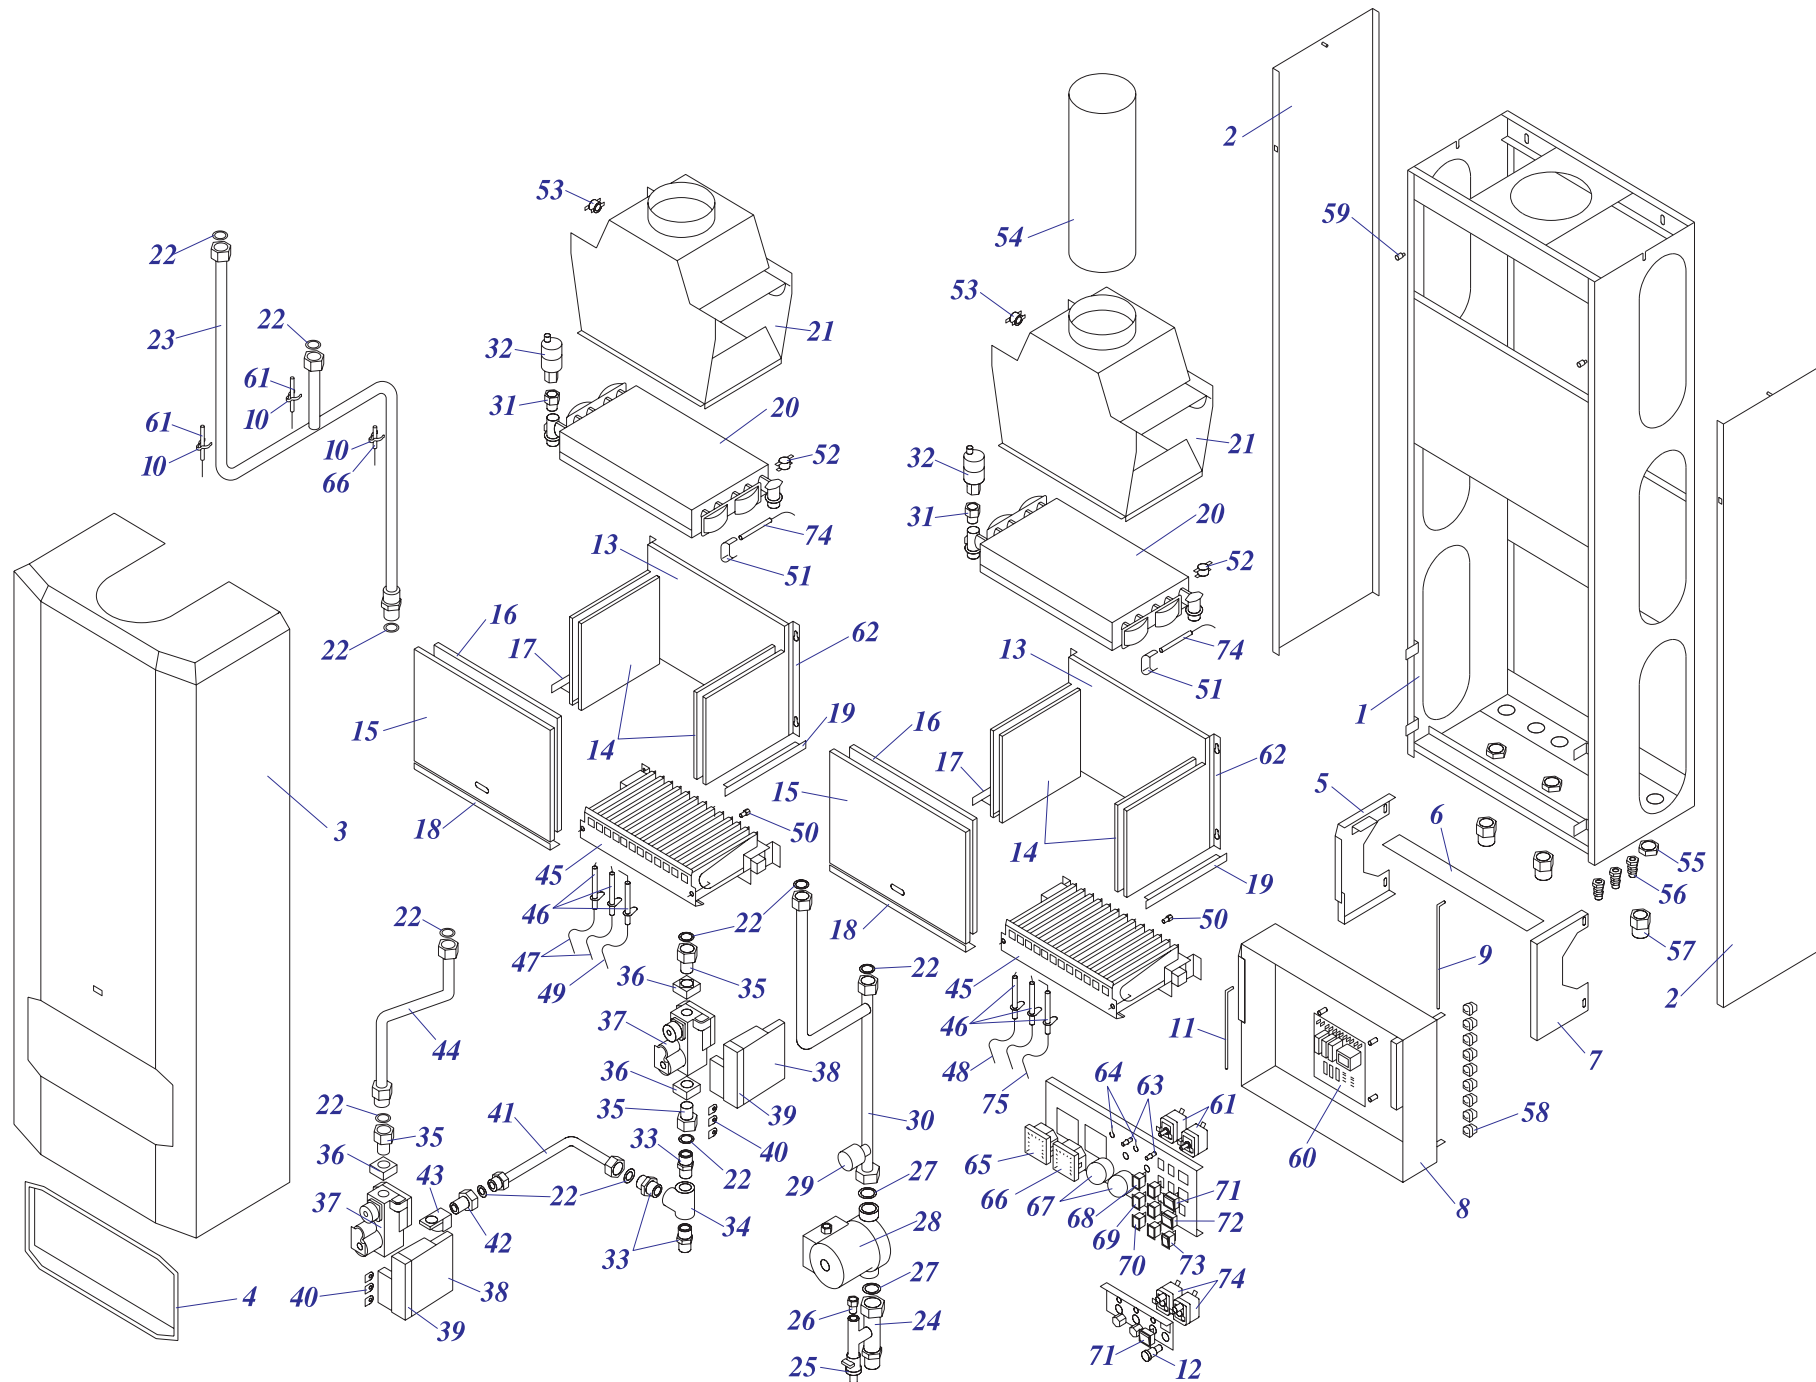

50 STO-R 10

Напольные котлы

50 STO-R 10

№	№ для заказа	Название	№	№ для заказа	Название	№	№ для заказа	Название
1	0020043238	Рама котла 50 STR	35	0020033266	Горелка Полидоро-24кВт	71	0020043462	Крепление (боковое) 50STR
	0020043259	Рама котла 50 STO	36	0020033273	Форсунка для природ.газа-NP120	72	0020043458	Панель турбокамеры 50STR,STO
2	0020043437	Регулировочные ножки 50STR,STO	37	0020033832	Электроды 12,24 КХХ	73	0020035535	Стойка (правая) 50STR,STO
3	0020025205	Насос UPS 15-60,130 Грундфос	38	0020033750	Провод VN 040Z	74	0020043418	Стойка (левая) 50STR,STO
4	0020033554	Штырь М4	39	0020033750	Провод VN 040Z	75	0020043417	Крепление 50STR
5	0020033221	Изолирующая втулка 9 мм	40	0020033781	Корпус камеры сгорания 24	76	0020043693	Крепление 30 Li v14
6	0020033852	Изоляция проводов	41	0020033850	Крепление камеры сгорания 24	77	0020043241	Панель блока управления STR
7	0020033484	Уголок 90° 3/4"	42	0020033850	Крепление камеры сгорания 24	78	0020033847	Фитинг 45мм
8	0020033330	Шаровой кран 3/4" с водоотводом	43	0020033577	Изоляция горелки 165x183	79	0020027497	Плата управления 50 STO
9	0020033336	Резьбовое соединение VE 4302-3/4"	44	0020033582	Изоляция камеры сгор.24кВт	80	0020033240	Клеммник 6336-37-12-10
10	0020033472	Прокладка 30x22x2	45	0020033782	Панель камеры сгор.24(перед.)	81	0020033262	Крепление проводов-IN
11	0020033807	Трубка котла (обратка) 50STR,STO	46	0020033851	Крепление панели 24	82	0020033838	Переходник кабельный - пласт.
12	0020027571	Датчик давления	47	0020033581	Изоляция горелки 215x285	83	0020043242	Панель управления 50SOO-H
13	0020027542	Воздухоотводчик 3/8"	48	0020033828	Выход продуктов сгор.50STR,STO	84	0020043089	Каскад.регуляторY6066C1028B
14	0020027665	Прокладка 24x15x2	49	0020043468	Гайка М16	85	0020033547	Панель управления 50STR-H
15	0020025259	Теплообменник PR20401019-24кВт	50	0020043252	Винт М16	86	0020033184	Сигнализатор прозрач.Н858НВ
16	0020033622	Заглушка 1/2"	51	0020043464	Установочный винт	87	0020033183	Сигнализатор красный
17	0020027574	Термостат	52	0020043337	Панель крепл.вентилят.STO,STR	88	0020033182	Сигнализатор оранжевый
18	0020025284	Термостат рабочий (TZ)	53	0020025302	Вентилятор GR01090	89	0020033233	Выключатель сетевой
19	0020025286	Термостат аварийный (LY)	54	0020033861	Диффузор 24КТХ	90	0020033230	Выключатель (функциональный)
20	0020033457	Зажим 46x0,5 форма "С"	55	0020033263	Шланг силиконовый к маностату	91	0020027513	Кнопка (аварийного состояния)
21	0020023218	Плата управления 24 КХV	56	0020025245	Маностат воздуха	92	0020043240	Панель блока управл.50STR,STO
22	0020033327	Воздухоотводчик 1/4"	57	0020033817	Труба для дымохода - 50STR	93	0020033179	Предохранитель Т1,6А 5x20
23	0020033997	Трубка гидравлическая	58	0020033208	Дроссельная шайба D40		0020033180	0020033180
24	0020025271	Предохран.клапан 3000кПа1/2"-1/2"-вн	59	0020043249	Барьер воздуха 50STR,STO	94	0020033445	Ограничительная пружина
25	0020033853	Фитинг 3/4"	60	0020033335	Резьбовое соединение VE 4302-1/2"	95	0020033454	Ручки управления - D
26	0020027545	Обратный клапан 3/4"	61	0020033848	Фитинг 50STR,STO	96	0020033444	Ограничительный винт
27	0020043233	Изоляция трубы котла 3"(внутр.диам.)	62	0020033809	Трубка газовая 50STR,STO	97	0020043403	Панель облицов.(задн.)Л-STO
28	0020033833	Газовый коллектор	63	0020033314	Фланец угловой - для газ.клапана		0020043404	0020043404
29	0020033483	Уголок 90° 1/2"	64	0020033764	Панель облицов.(нижн.) 24Т	98	0020033555	Зажим 16
30	0020033264	Шаровой кран 1/2"- (газовый), (IN-AUS)	65	0020043244	Панель облицов.(левая)-STR,STO	99	0020043406	Панель облицов.(задн.) П-STO
31	0020033311	Фланец прямой для газ.клапана	66	0020043245	Панель облицов.(правая)-STR,STO	99	0020043247	Панель облицов.(задн.-прав.) STR
32	0020033468	Прокладка 22x2,5	67	0020033789	Крышка турбокамеры 50STR,STO	100	0020043433	Панель облицов.(пер.)50STR,STO
33	0020025241	Газовый клапан -1ст.-ПГ,ПБ	68	0020027530	Стекло	101	0020033842	Рамка 344x154 пласт. (PL)
34	0020025225	Автоматика розжига (турбо) Ноп.	69	0020033295	Стекло 50x40x0,5	102	0020043534	Этикетка PROTHERM 90мм
	0020033252	Корпус для автоматики розжига	70	0020033294	Защитное покрытие "глазка" Т-в.12	103	0020033166	Плата управления 50STR