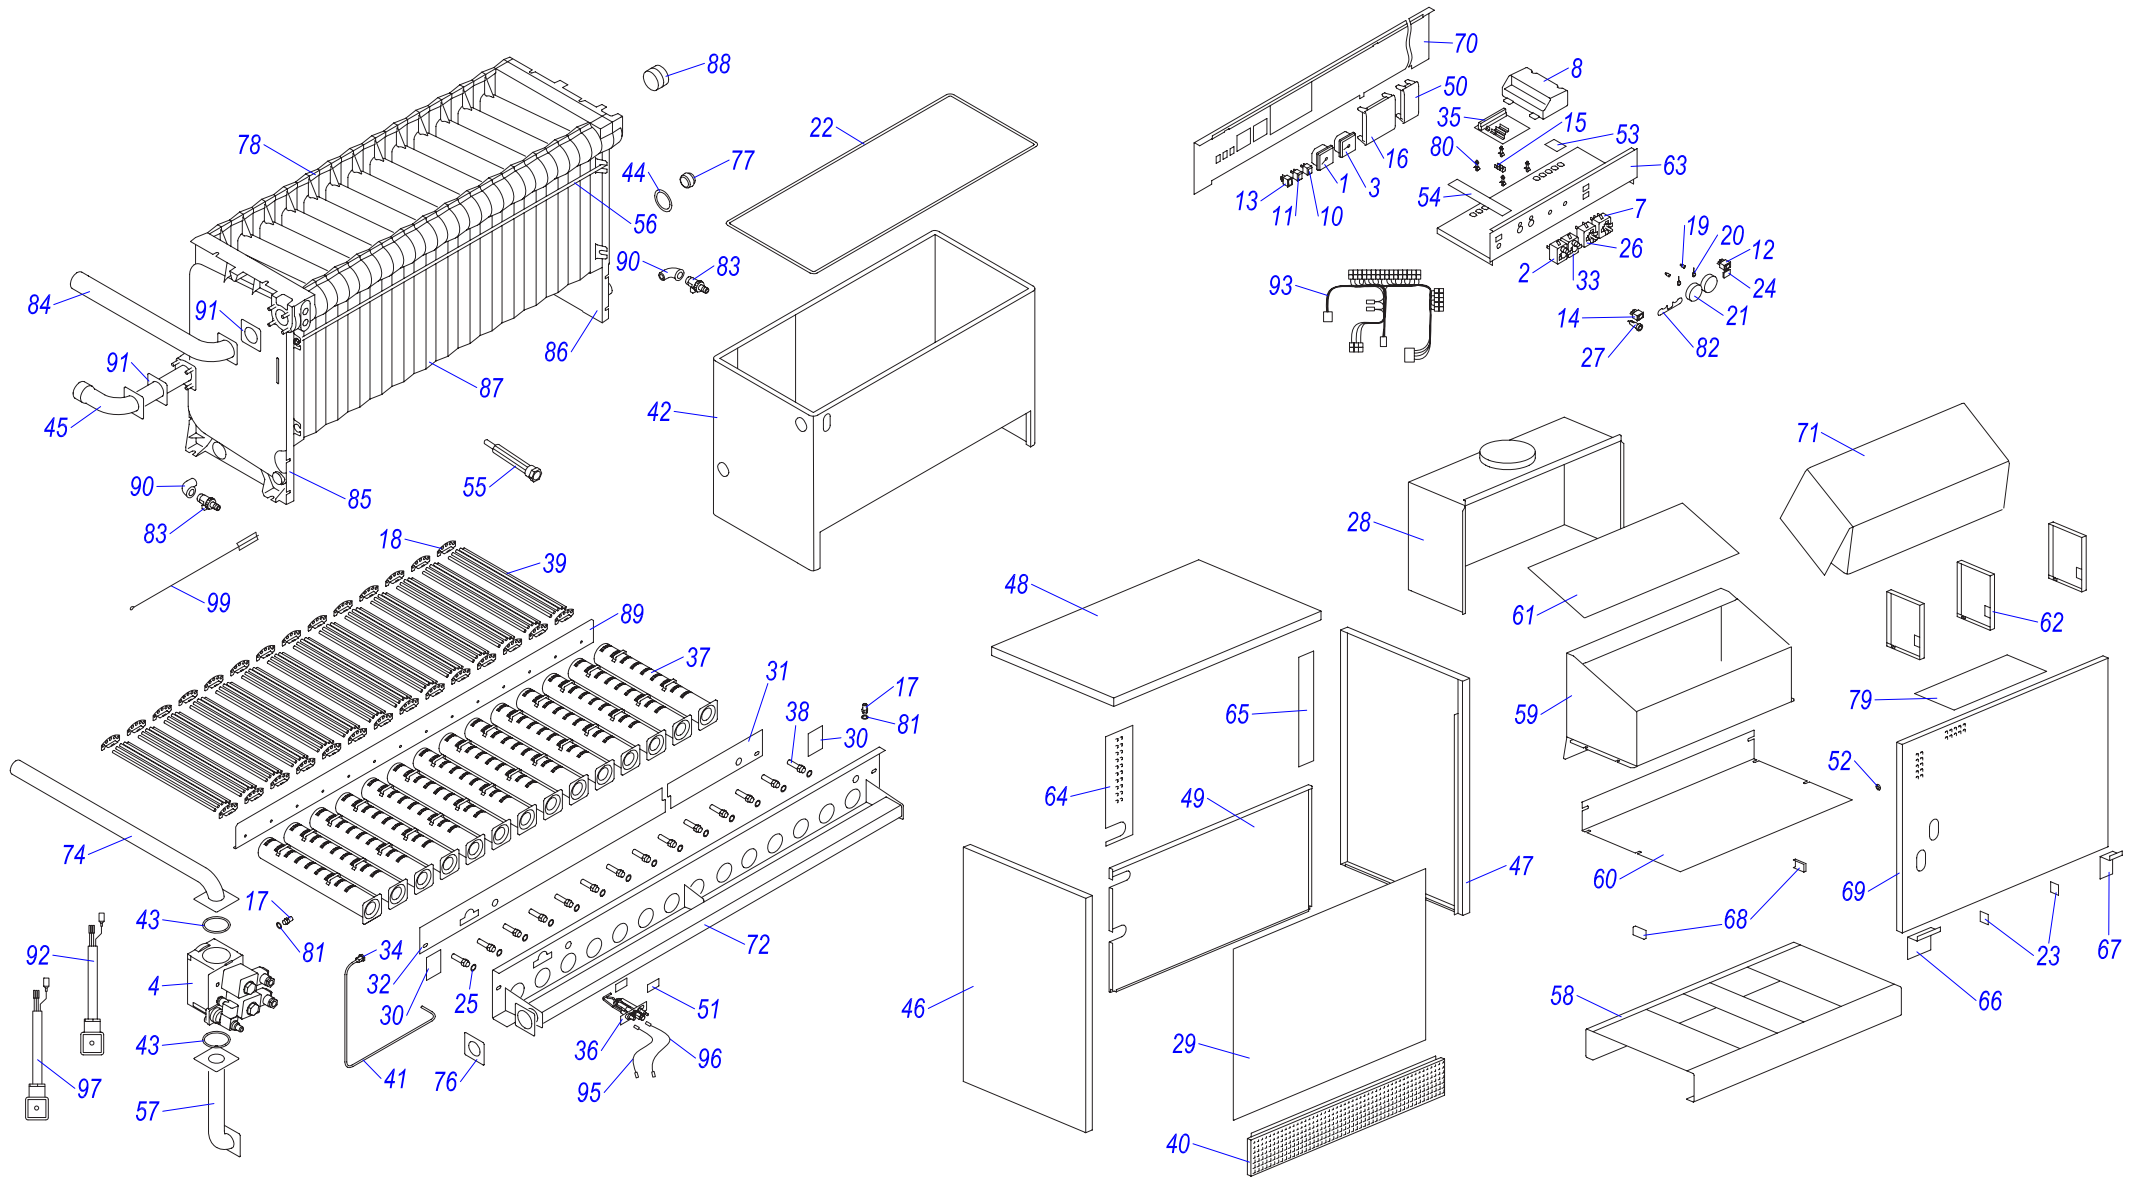

130,150 KLO - GRIZZLY

65,85,100,130,150 KЛOR 12 - GRIZZLY