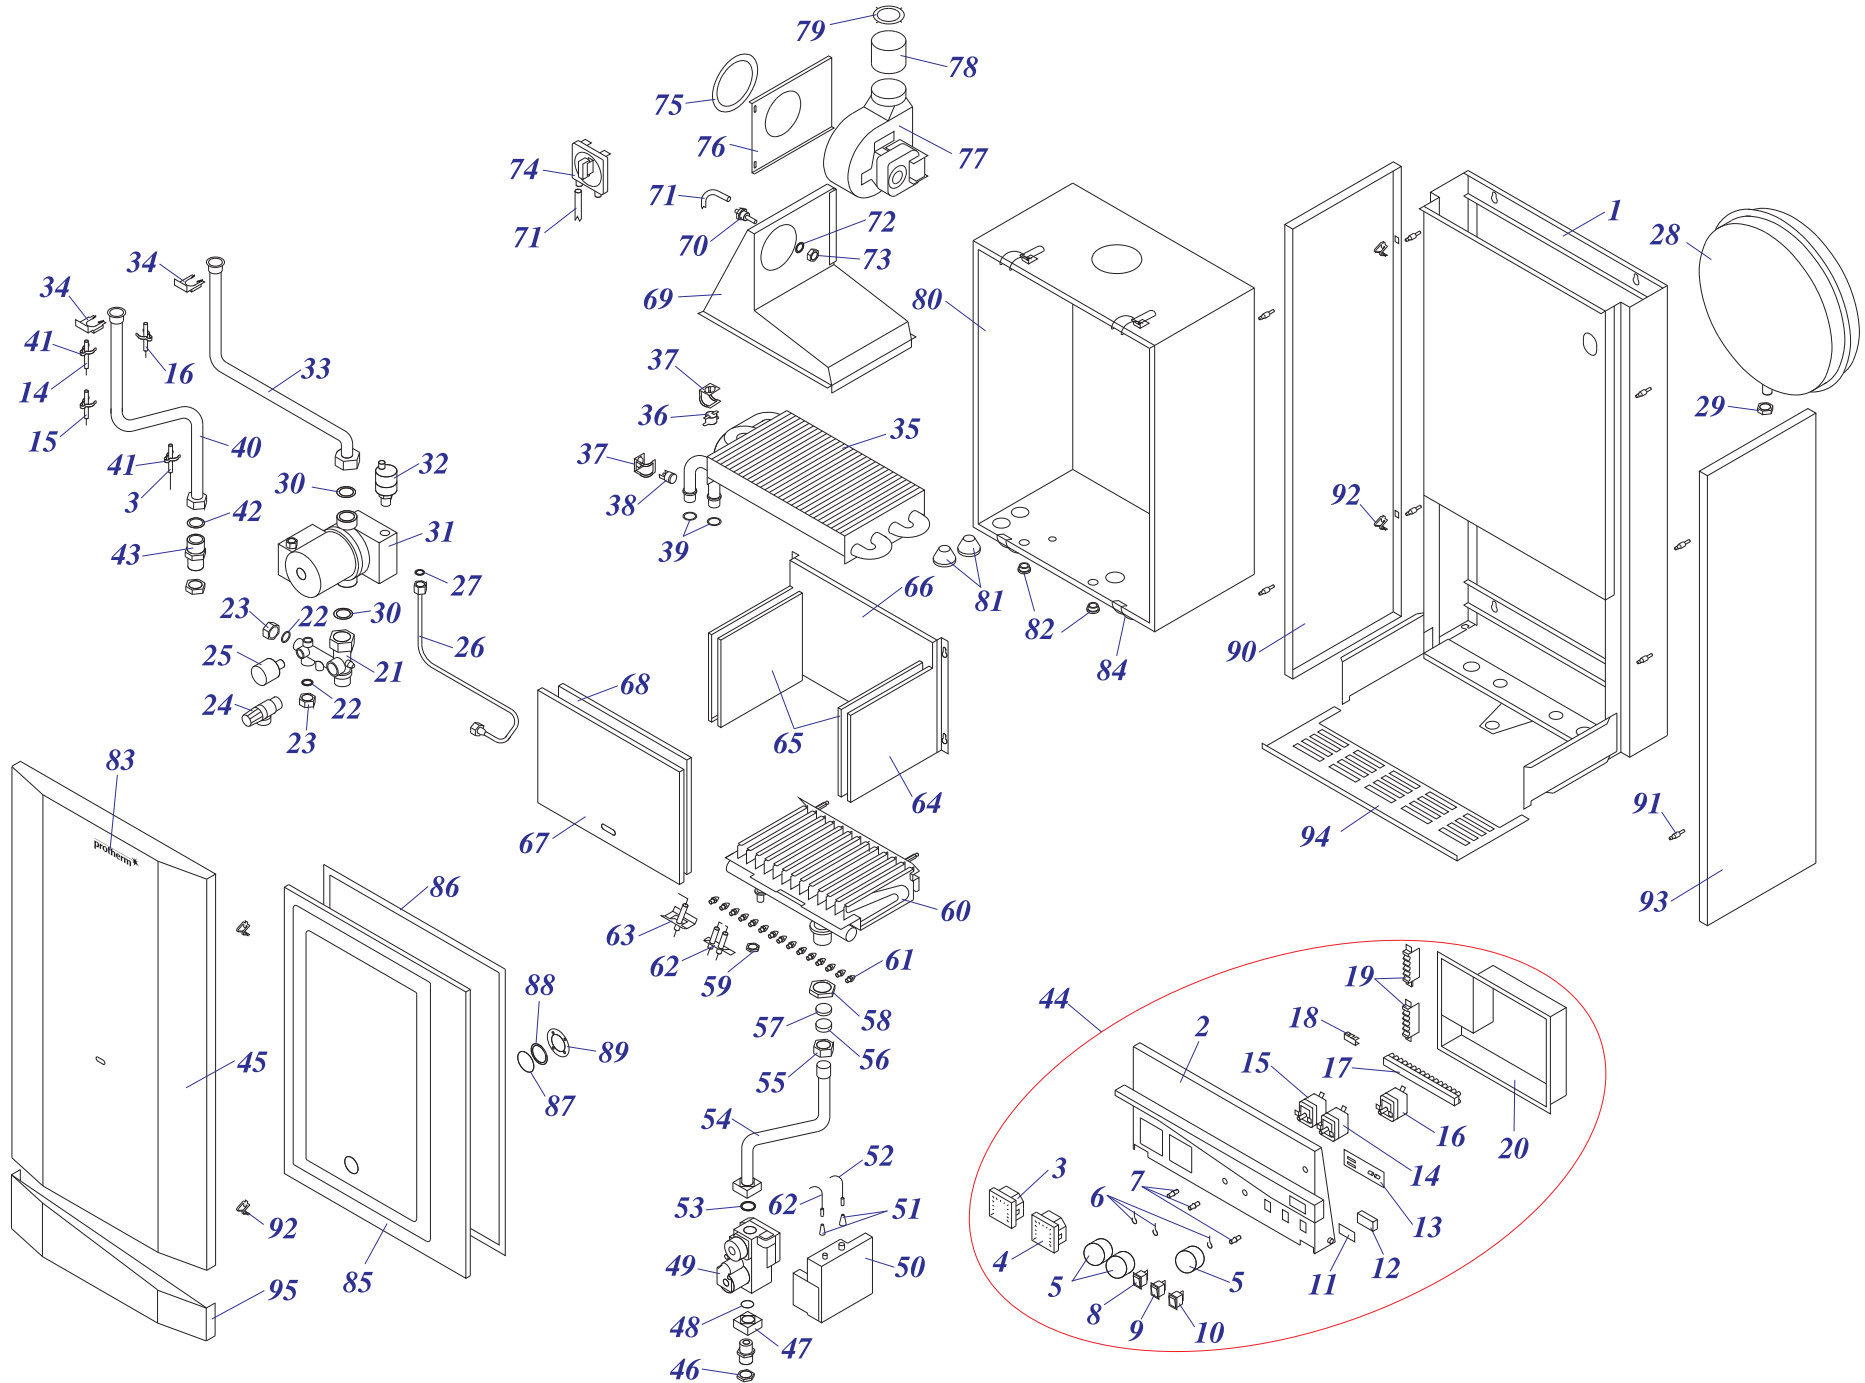

24 KTO 12

Навесные котлы

24 КТО 12