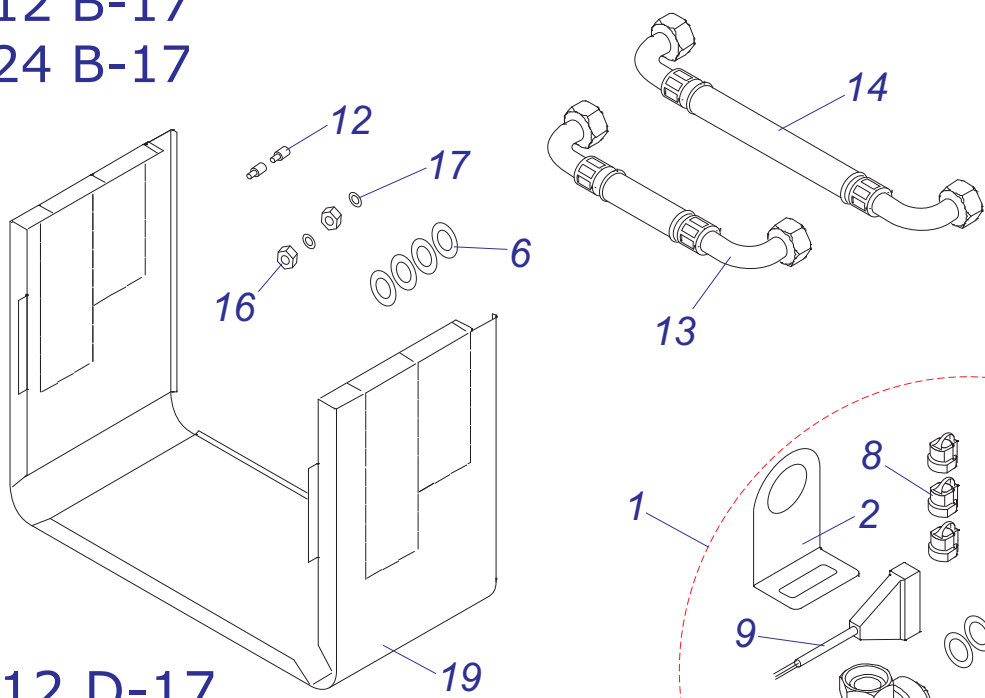

Prepoj. sada
P-BZ 12 B-17
P-BZ 24 B-17

P-BZ 12 D-17
P-BZ 24 D-17