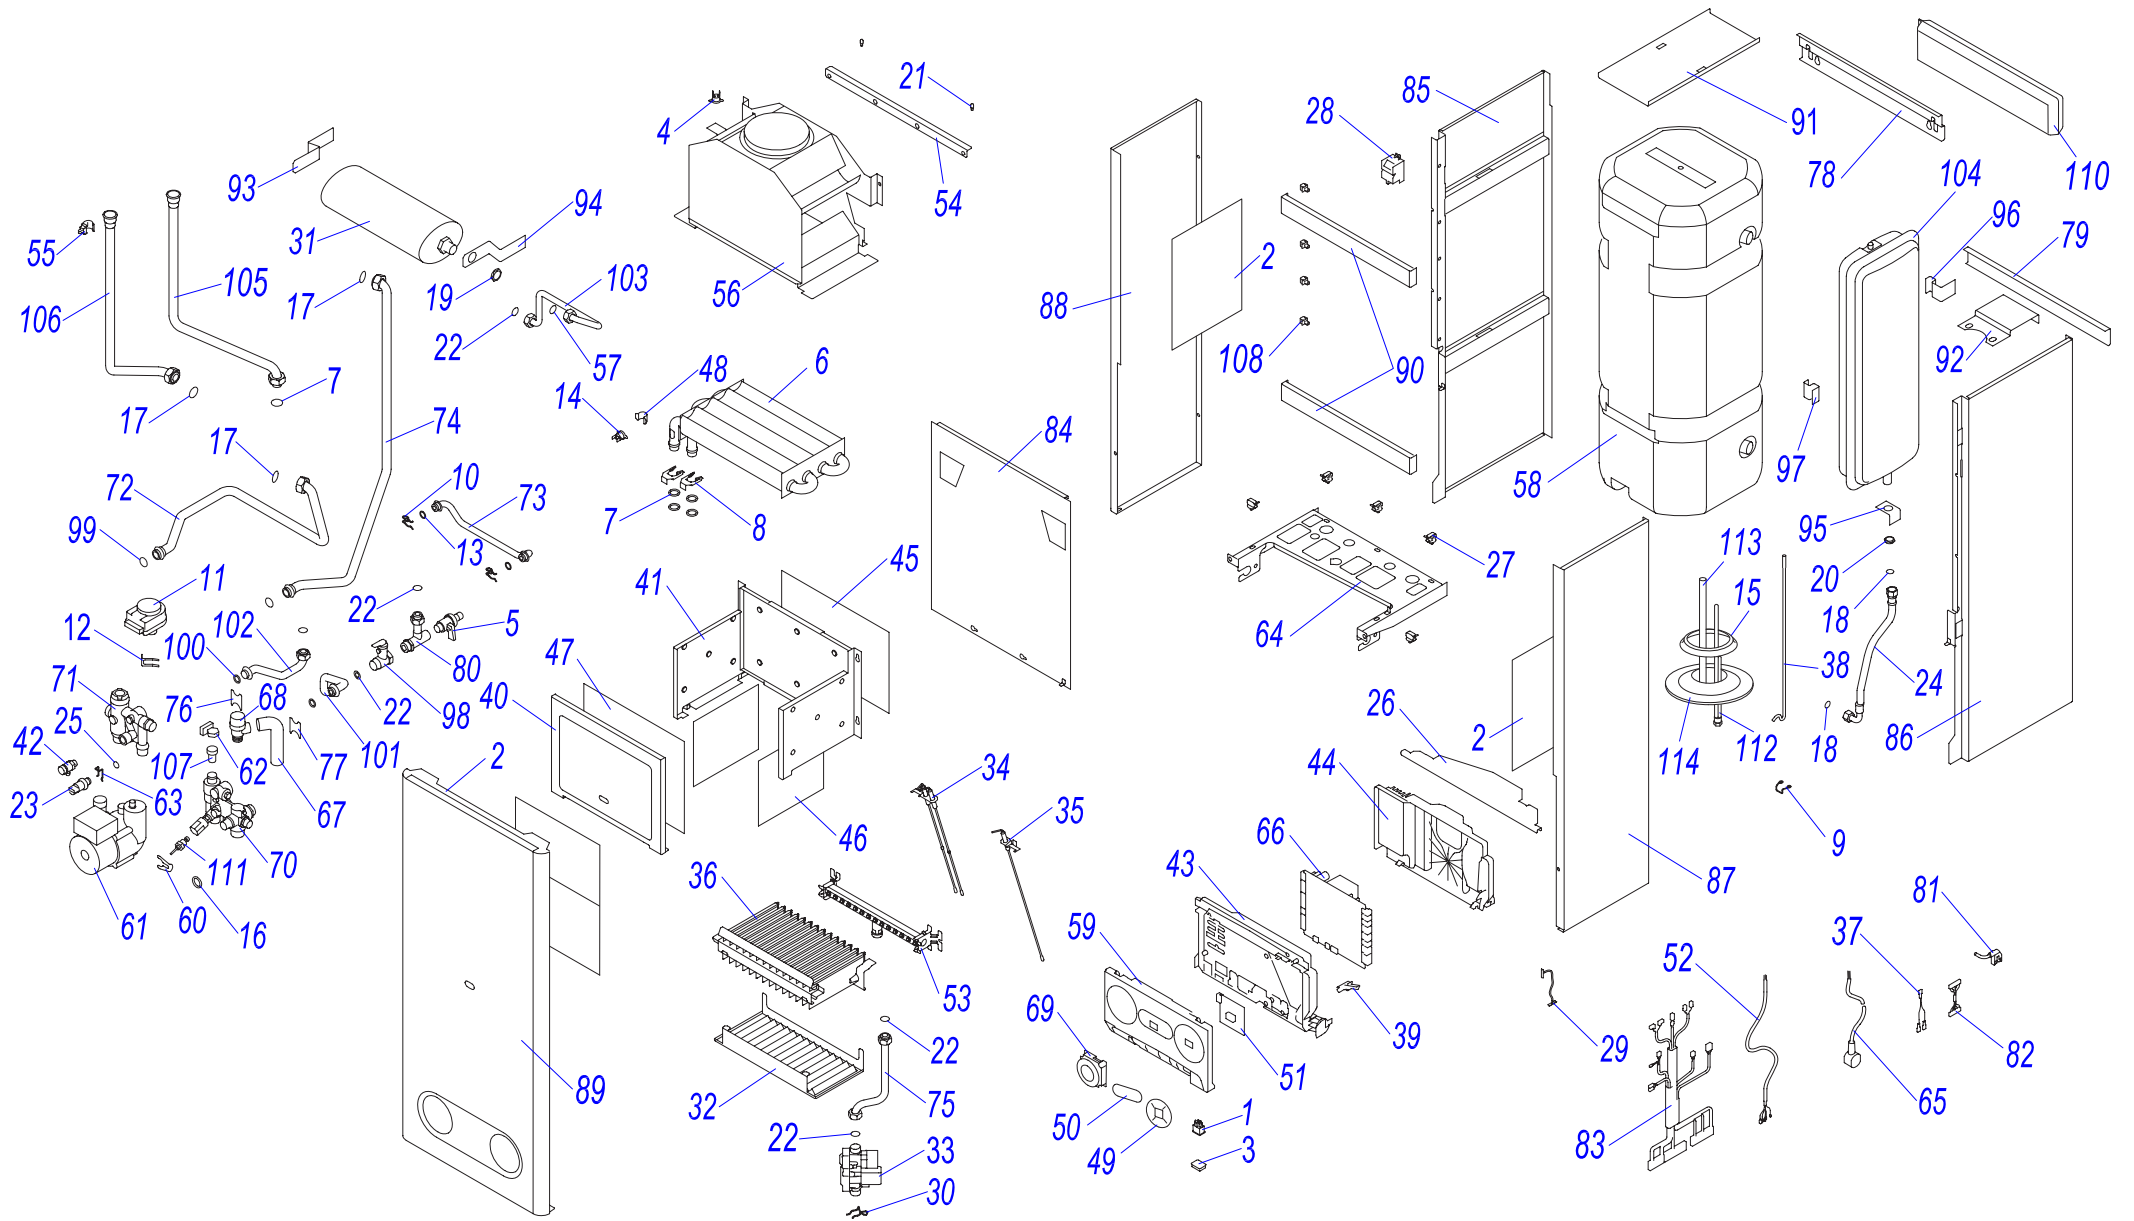

24 KOZR 17

24 KOZR 17 (0010003795)