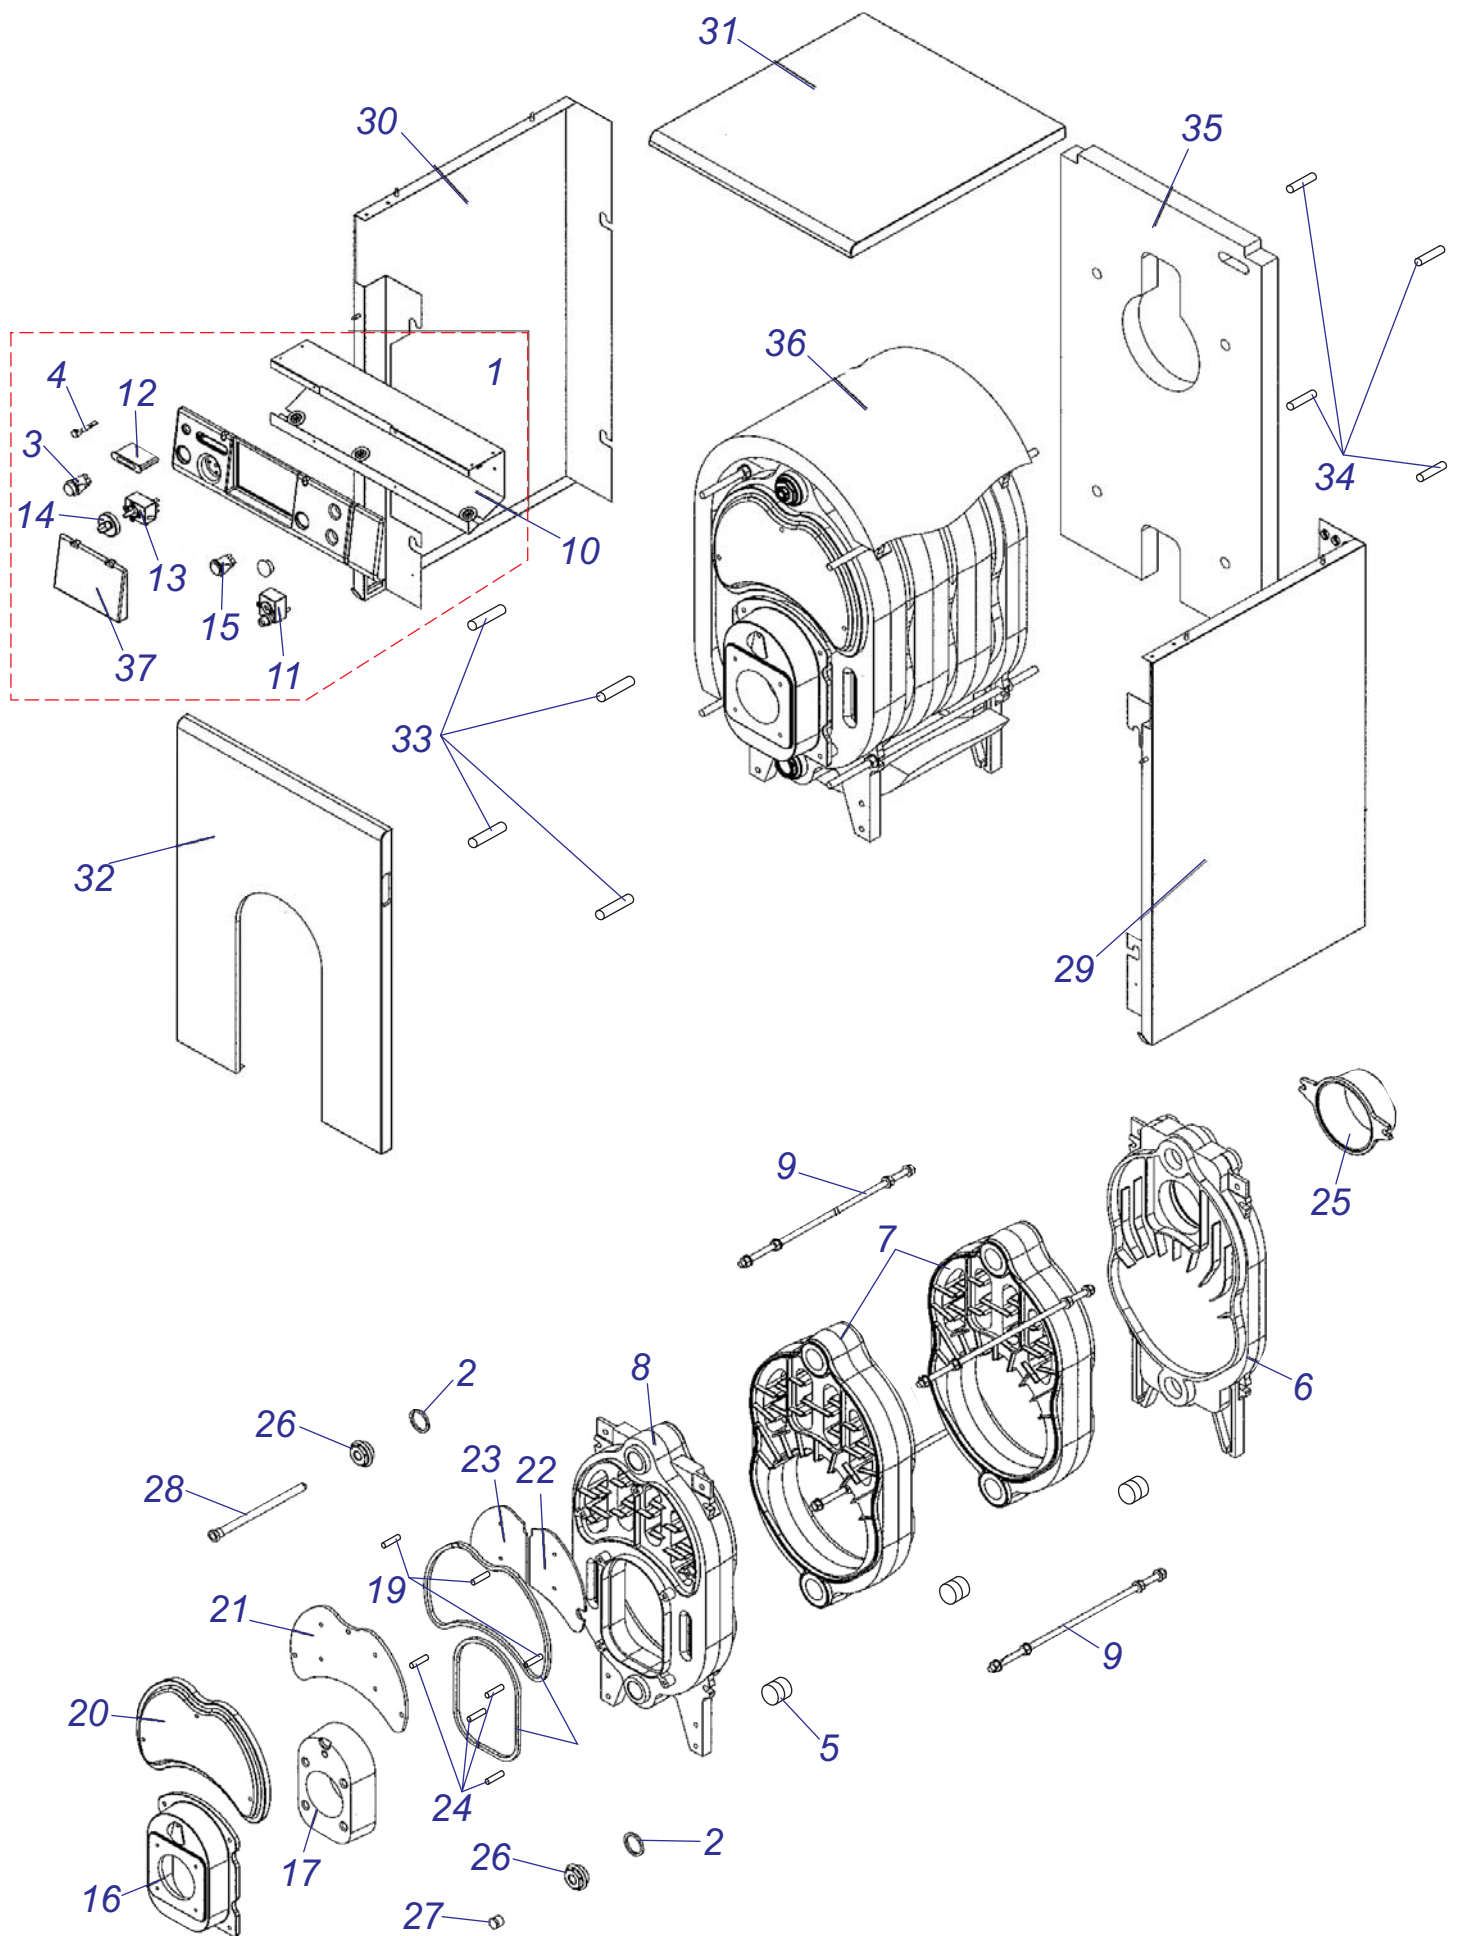

18-60 NL

BACK

INDEX

REGISTER

18 - 60 NL (до 2007 г.)

№	№ для заказа	Название	№	№ для заказа	Название	№	№ для заказа	Название
1	0020027621	Панель блока управления	19	0020043788	Винт дверцы М8х45	30	0020043986	Панель облиц.бок. L 7секц.
2	0020033474	Прокладка 51х41х4	20	0020043789	Дверца теплообмен.		0020043987	Панель облиц.бок. L 8секц.
3	0020034020	Выключатель	21	0020043790	Изоляция	31	0020043810	Панель облиц.(верх.) 3секц.
4	0020034021	Лампочка (зеленая)	22	0020043791	Отражатель (правый)		0020043811	Панель облиц.(верх.) 4секц.
5	0020034669	Ниппель NL - D 56	23	0020043792	Отражатель (левый)		0020043812	Панель облиц.(верх.) 5секц.
6	0020034670	Секция теплообм.(задн.)NL B20	24	0020043793	Винт М8х40		0020043813	Панель облиц.(верх.) 6секц.
7	0020034671	Секция теплообм.(сред.)NL B20	25	0020043794	Адаптор дымохода 3-5 секц.		0020043988	Панель облиц.(верх.) 7секц.
8	0020034672	Секция теплообм.(перед.)NLB20		0020043795	Адаптор дымохода 6-8 секц.		0020044001	Панель облиц.(верх.) 8секц.
9	0020034754	Шпилька соединительная 3секц.	26	0020043796	Заглушка 5/4"-1/2" (017024)	32	0020043814	Панель облицовки (перед.)
	0020043799	Шпилька соединительная 4секц.	27	0020043797	Заглушка	33	0020043815	Трубка 70мм
	0020043800	Шпилька соединительная 5секц.	28	0020043798	Муфта 1/2"	34	0020043816	Трубка 45мм
	0020043801	Шпилька соединительная 6секц.	29	0020043802	Панель облицовки Р 3секц.	35	0020043817	Изоляция (задн.)
10	0020034755	Панель блока управления		0020043803	Панель облицовки Р 4секц.	36	0020043818	Изоляция теплообм.3секц.
11	0020034756	Термостат 110°С		0020043804	Панель облицовки Р 5секц.		0020043819	Изоляция теплообм.4секц.
12	0020034757	Термометр		0020043805	Панель облицовки Р 6секц.		0020043820	Изоляция теплообм.5секц.
13	0020034758	Термостат		0020043984	Панель облицовки Р 7секц.		0020043821	Изоляция теплообм.6секц.
14	0020034759	Ручка термостата		0020043985	Панель облицовки Р 8секц.		0020044563	Изоляция теплообм.7секц.
15	0020034760	Лампочка (красная)	30	0020043806	Панель облицовки L 3секц.		0020044564	Изоляция теплообм.8секц.
16	0020043785	Дверца теплообмен.		0020043807	Панель облицовки L 4секц.	37	0020043822	Заглушка
17	0020043786	Изоляция дверцы		0020043808	Панель облицовки L 5секц.			
18	0020043787	Уплотнительный шнур		0020043809	Панель облицовки L 6секц.