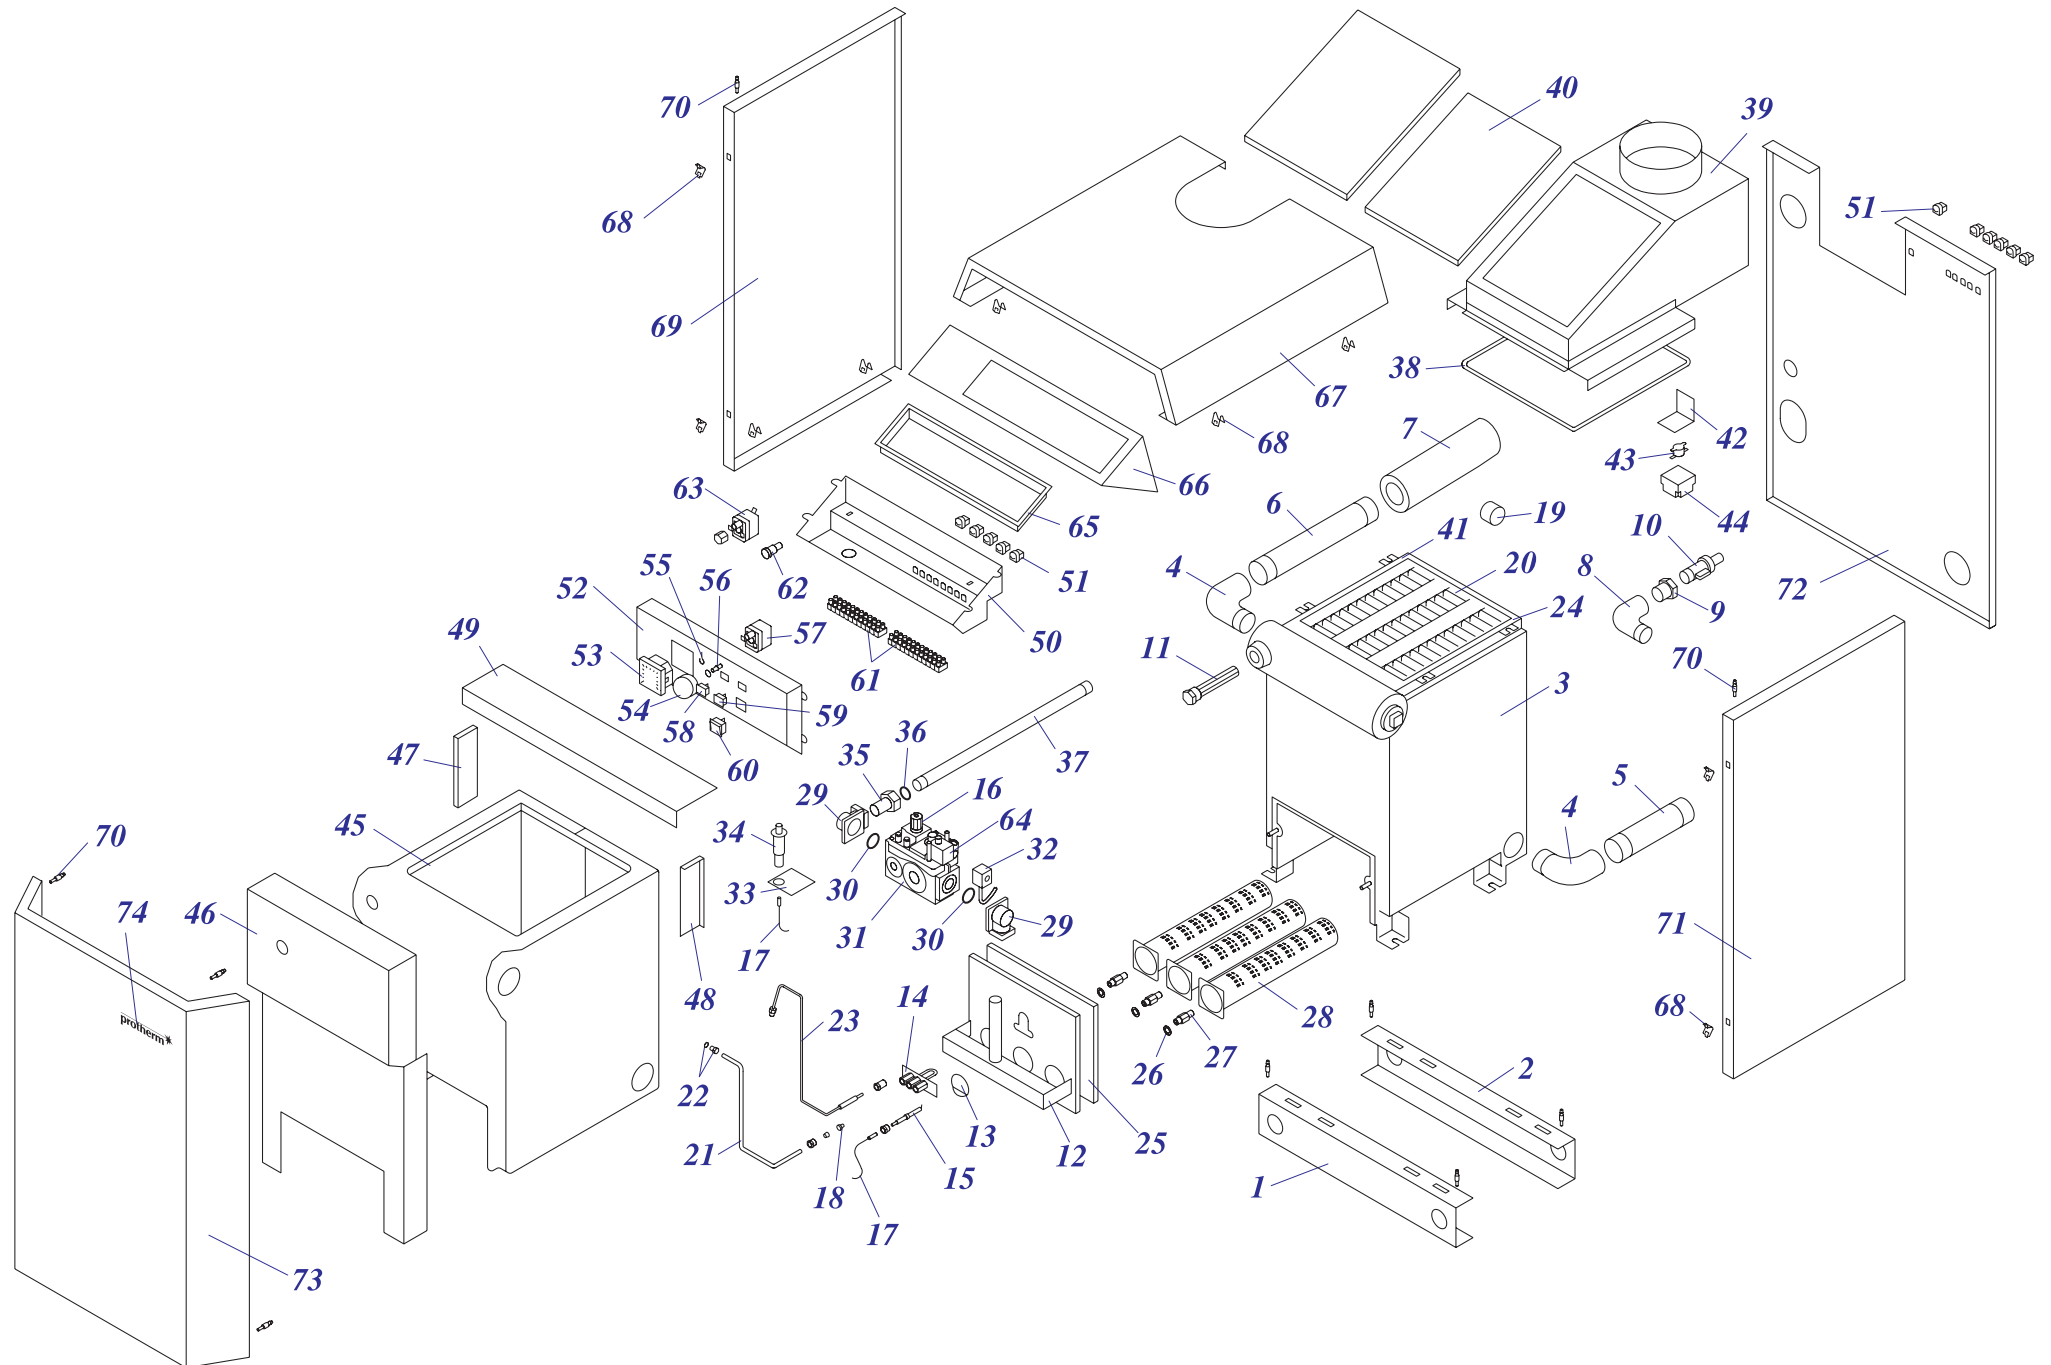

20,30 PLOS 10

№	№ для заказа	Название	№	№ для заказа	Название	№	№ для заказа	Название	
1	0020043608	Рама котла 23 IN L P	26	0020035252	Прокладка 14x10x1 Си-плоская	49	0020035529	Опора блока управления Li v.12	
2	0020043607	Рама котла 23 IN L	27	0020033276	Форсунка для горелки 2,8мм	50	0020033534	Панель блока управления PLO,KLO	
3	0020033615	Чугунный теплообмен.3секц.	28	0020033270	Горелочные трубы	51	0020033838	Переходник кабельный - пласт.	
	0020033617	Чугунный теплообмен.3секц.	29	0020033487	Фланец угловой DN 15 R3612	52	0020043266	Панель управления PLOS	
4	0020043229	Уголок 90° 6/4"	30	0020033468	Прокладка 22x2,5	53	0020025279	Термометр	
5	0020043482	Трубка котла(обратка)6/4" 40,50TLO	31	0020025219	Газовый клапан 820 SIT NOVA	54	0020033442	Ручки управления	
6	0020043453	Трубка котла(подача)6/4" 40,50TLO	32	0020027518	Кабель для NOVA 820	55	0020033445	Ограничительная пружина	
7	0020043191	Изоляция трубы котла 6/4"	33	0020035593	Крепление кнопки пьезорозжига PLO	56	0020033444	Ограничительный винт	
8	0020043228	Уголок 90° 1"	34	0020027519	Кнопка пьезорозжига NOVA	57	0020025281	Термостат рабочий (TY)	
9	0020043231	Переход 1"-1/2"	35	0020043119	Резьбовое соединение VE4300-1/2"	58	0020033182	Сигнализатор оранжевый	
10	0020033328	Шаровой кран выход. 1/2"	36	0020027665	Прокладка 24x15x2	59	0020033228	Выключатель (функциональный)	
11	0020027662	Гильза для 3 датчиков	37	0020043441	Трубка газовая -вход 20,30 PLO	60	0020033230	Выключатель (функциональный)	
12	0020043338	Основание горелки 20PLO	38	0020033480	Уплотнительный шнур 5x5	61	0020033240	Клеммник 6336-37-12-10	
	0020033728	Основание горелки 30PLO		39	0020033601	Стабилизатор тяги 20 PLOS, TLO	62	0020033180	Держатель для предохранителя
13	0020043376	Створка глазка 207		0020033602	Стабилизатор тяги 30 PLOS, TLO	63	0020025286	Термостат аварийный (LY)	
14	0020027523	Горелка запальная для PLO	40	0020043345	Изоляция стабилизатора тяги 20PLO	62	0020027522	Катушка газового клапана NOVA 820	
15	0020027506	Электрод розжига для PLO			0020033576	Изоляция стабилизатора тяги 30PLO	65	0020033840	Рамка 257x97пласт.(EL,B100,NL)
16	0020027588	Катушка модуляции SIT 824/836	41	0020033941	Секция теплообмен. (левая)	66	0020033775	Панель облицовки (лиц.) KLO,PLO	
17	0020033250	Провод к электроду розжига 500мм	42	0020033527	Держатель термостата прод.сгор.	67	0020043369	Панель облицов.(верх.)20TLO,PLOS	
18	0020033281	Сопло для запал.горелки G27.2	43	0020033306	Термостат биметал.необратим.85°С		0020044867	Панель облицов.(верх.)30TLO,PLOS	
19	0020033944	Ниппель 47x36-G1	44	0020033325	Защитный кожух датчика продукт.сгор	68	0020033555	Зажим 16	
20	0020033943	Секция теплообмен. (средняя)	45	0020043343	Изоляция теплообмен.(перед.)20PLO	69	0020035314	Панель облицовки бок.L 20,30PLOS	
21	0020033879	Трубка			0020033574	Изоляция теплообмен.(перед.)30PLO	70	0020033554	Штырь M4
22	0020033251	Винтовое соединение 6мм			0020043350	Изоляция теплообмен.(задн.)23PLO	71	0020035315	Панель облицов.бок. P 20,30PLOS
23	0020027520	Термопара 55мм, M9x1	46	0020043379	Изоляция теплообмен. 20PLO	72	0020035316	Панель облицов.задн. 20PLOS,TLO	
24	0020033942	Секция теплообмен. (правая)			0020043380		Изоляция теплообмен. 30PLO	0020043391	Панель облицов.задн. 30PLOS,TLO
25	0020033564	Изоляция горелки 20PLO	47	0020035531	Стойка (левая) - Li v.11	73	0020043377	Панель облицов.перед. 20,30 Li	
	0020033566	Изоляция горелки 30PLO	48	0020035532	Стойка (правая) - Li v.11	74	0020035103	Этикетка PROTHERM 70	