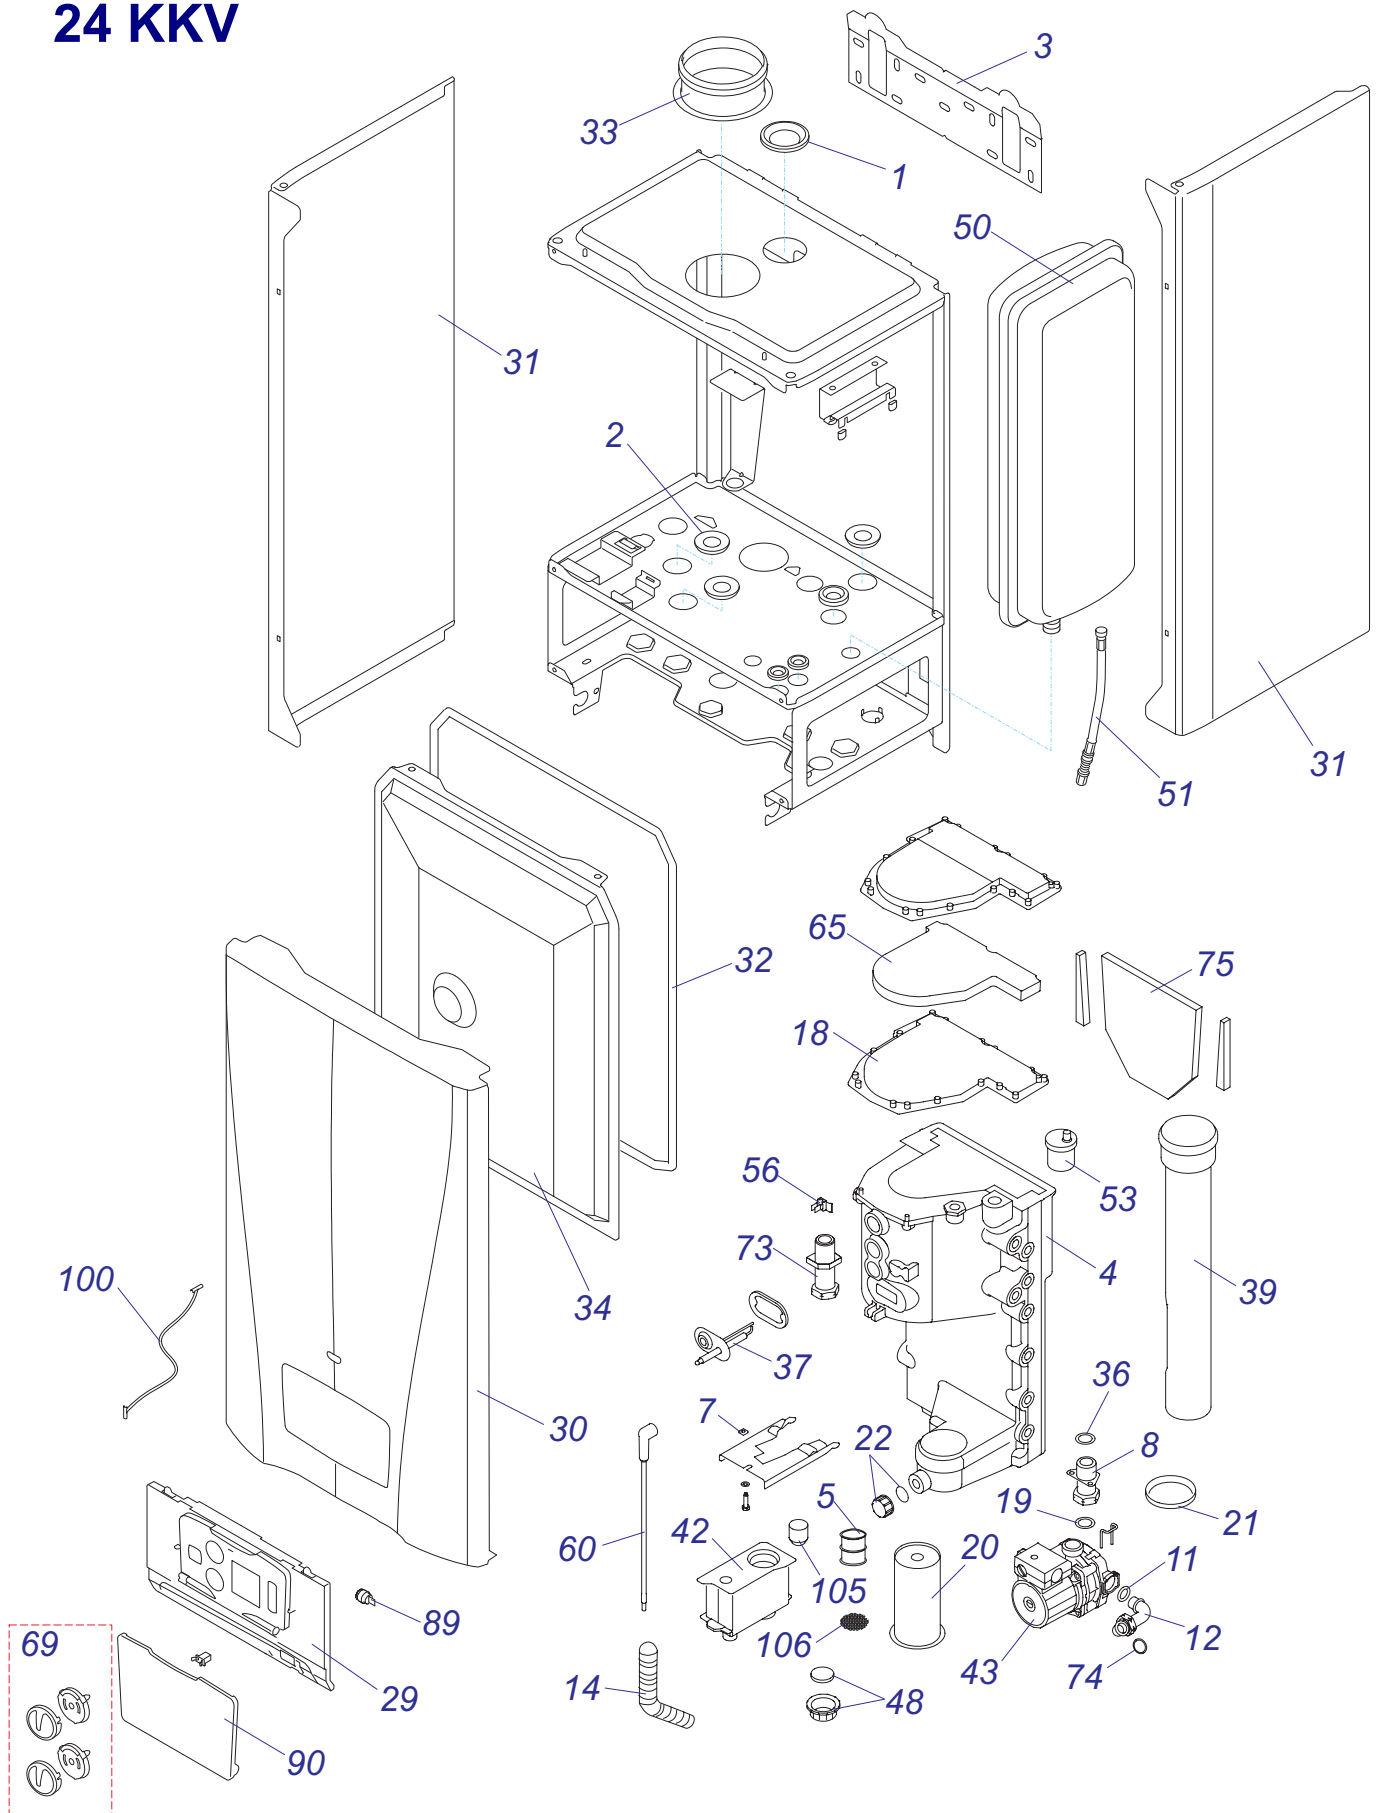

30 KKZ 10 Vod. cesta

30 KKZ 10 Plyn. cesta

30 KKZ 10 Kryty

Конденсационные котлы

24 KKV

24 ККВ - ЛЕВ

№	№ для заказа	Название	№	№ для заказа	Название	№	№ для заказа	Название
1	A000035106	Переходник(воздух.клапан)(x2)	37	A000035181	Электрод розжига	73	0020015137	Адаптер
2	A000035107	Прокладка D=15mm(5шт.)	38	0020015133	Газовый клапан G20 24kW	74	0020014659	Прокладка
3	A000035108	Крепежная планка	39	0020015140	Труба выхода продуктов сгор.	75	0020015139	Изоляция
4	A000035111	Теплообменник 24/28kW	40	A000035180	Прокладка вентилятора	76	0020015145	Распределитель
5	A000035115	Адаптер сифона	41	A000035129	Теплообменник пластинчатый	77	0020015146	Трубка
6	A000035119	Корпус	42	A000035130	Сифон сборный	78	0020015147	Трубка расширит.бака
7	A000035121	Держатель с крепежом	43	A000035131	Насос	79	0020015148	Распределитель
8	A000035125	Трубка с креплением	44	A000035132	3-ходовой клапан с двигателем	80	0020015149	Гидравлич. присоединение
9	0020017358	Жгут проводов NN	45	A000035133	Привод 3-ходового клапана	81	0020015150	БАИПАС
10	A000035155	Трубка газовая	46	A000035334	Датчик протока	82	0020015151	Трубка бай-пасса
11	A000035157	Прокладка	47	A000035136	Сетчатый фильтр	83	2000801863	Прокладка
12	A000035158	Трубка	48	A000035186	Заглушка сифона с прокладкой	84	2000801918	Жгут проводов
13	A000035162	Трубка	49	0020015141	Фильтр SV	85	2000801923	Плата термостата
14	A000035165	Трубка	50	0020015142	Расширительный бак 8l	86	2000801932	Предохранитель 125mA
15	A000035166	Комплект зажимов	51	0020015143	Шланг для расширител.бака ККВ	87	2000801949	Прокладка
16	A000035167	Прокладка D15	52	0020015144	Трубка с обратным клапаном	88	2000801957	Прокладка 3/4"
17	A000035168	Прокладка	53	A000035139	Воздухоотводчик	89	2000802017	Демпфер
18	A000035175	Прокладка теплообмен.	54	2000801930	Сетевой выключатель	90	2000802020	Зажим
19	A000035177	Прокладка	55	0020027897	Плата интерфейса	91	2000802032	Кабель платы управления
20	A000035178	Горелка 24kW	56	A000035142	Датчик температуры котла	92	2000801948	Прокладка 18мм
21	A000035179	Прокладка трубки прод.сгор.	57	A000460211	Трансформатор	93	2000801950	Прокладка 10мм
22	A000035182	Заглушка + прокладка	58	A000035144	Трансформатор розжига	94	2000801904	Клапан предохран.3 бара
23	A000035335	Фильтр ГВС	59	A000035147	Жгут проводов к трансф.розжига	95	A000024135	Датчик давления
24	A000035352	Трубка котла (подача)	60	A000035148	Жгут проводов электроду розж.	96	2000801905	Надставка клапана выпуск.
25	A000035360	Присоединение	61	A000035350	Плата 3-ходового клапана	97	2000801947	Зажим D18мм-клапан
26	A000035361	Трубка ХВС (в фильтр)	62	A000035185	Термостат аварий.с держ.	98	2000801951	Зажим D10мм
27	A000035363	Трубка ГВС пластин.теплообм.	63	2000801934	Датчик температуры ГВС	99	2000801907	Клапан отсекающий
28	0020020682	Плата управления SYMSI 7	64	2000801935	Датчик температуры котла	100	801874	Держатель
29	0020015153	Панель управления ККВ	65	0020015138	Изоляция теплообмен.	101	0020043955	Прокладка
30	0020015155	Панель облицовки перед.	66	0020014664	Дроссельная шайба	102	801924	Перегород.плата управл.,пласт.
31	A000460216	Панель облицовки бок.	67	0020014665	Зажим D15	103	0020018825	Прокладка (PK3)
32	A000460218	Изоляция турбокам.-компл.	68	0020014786	Предохранитель 315MA ККВ	104	0020044916	Прокладка (PK10)
33	0020015135	Адаптор дымохода	69	0020035583	Ручки управления (3+3+1)	105	0020044917	Поплавок
34	0020015136	Крышка турбокамеры	70	0020015128	Жгут проводов	106	0020044918	Фильтр сифона
35	2000802204	Вентилятор	71	0020015129	Прокладка			
36	A000035112	Прокладка (10 шт)	72	0020015130	Зажим			