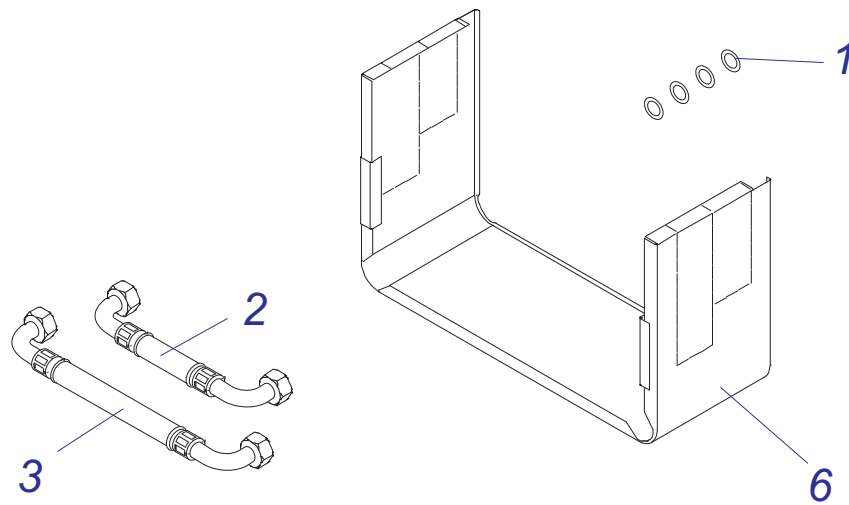

P-B60Z-B 18