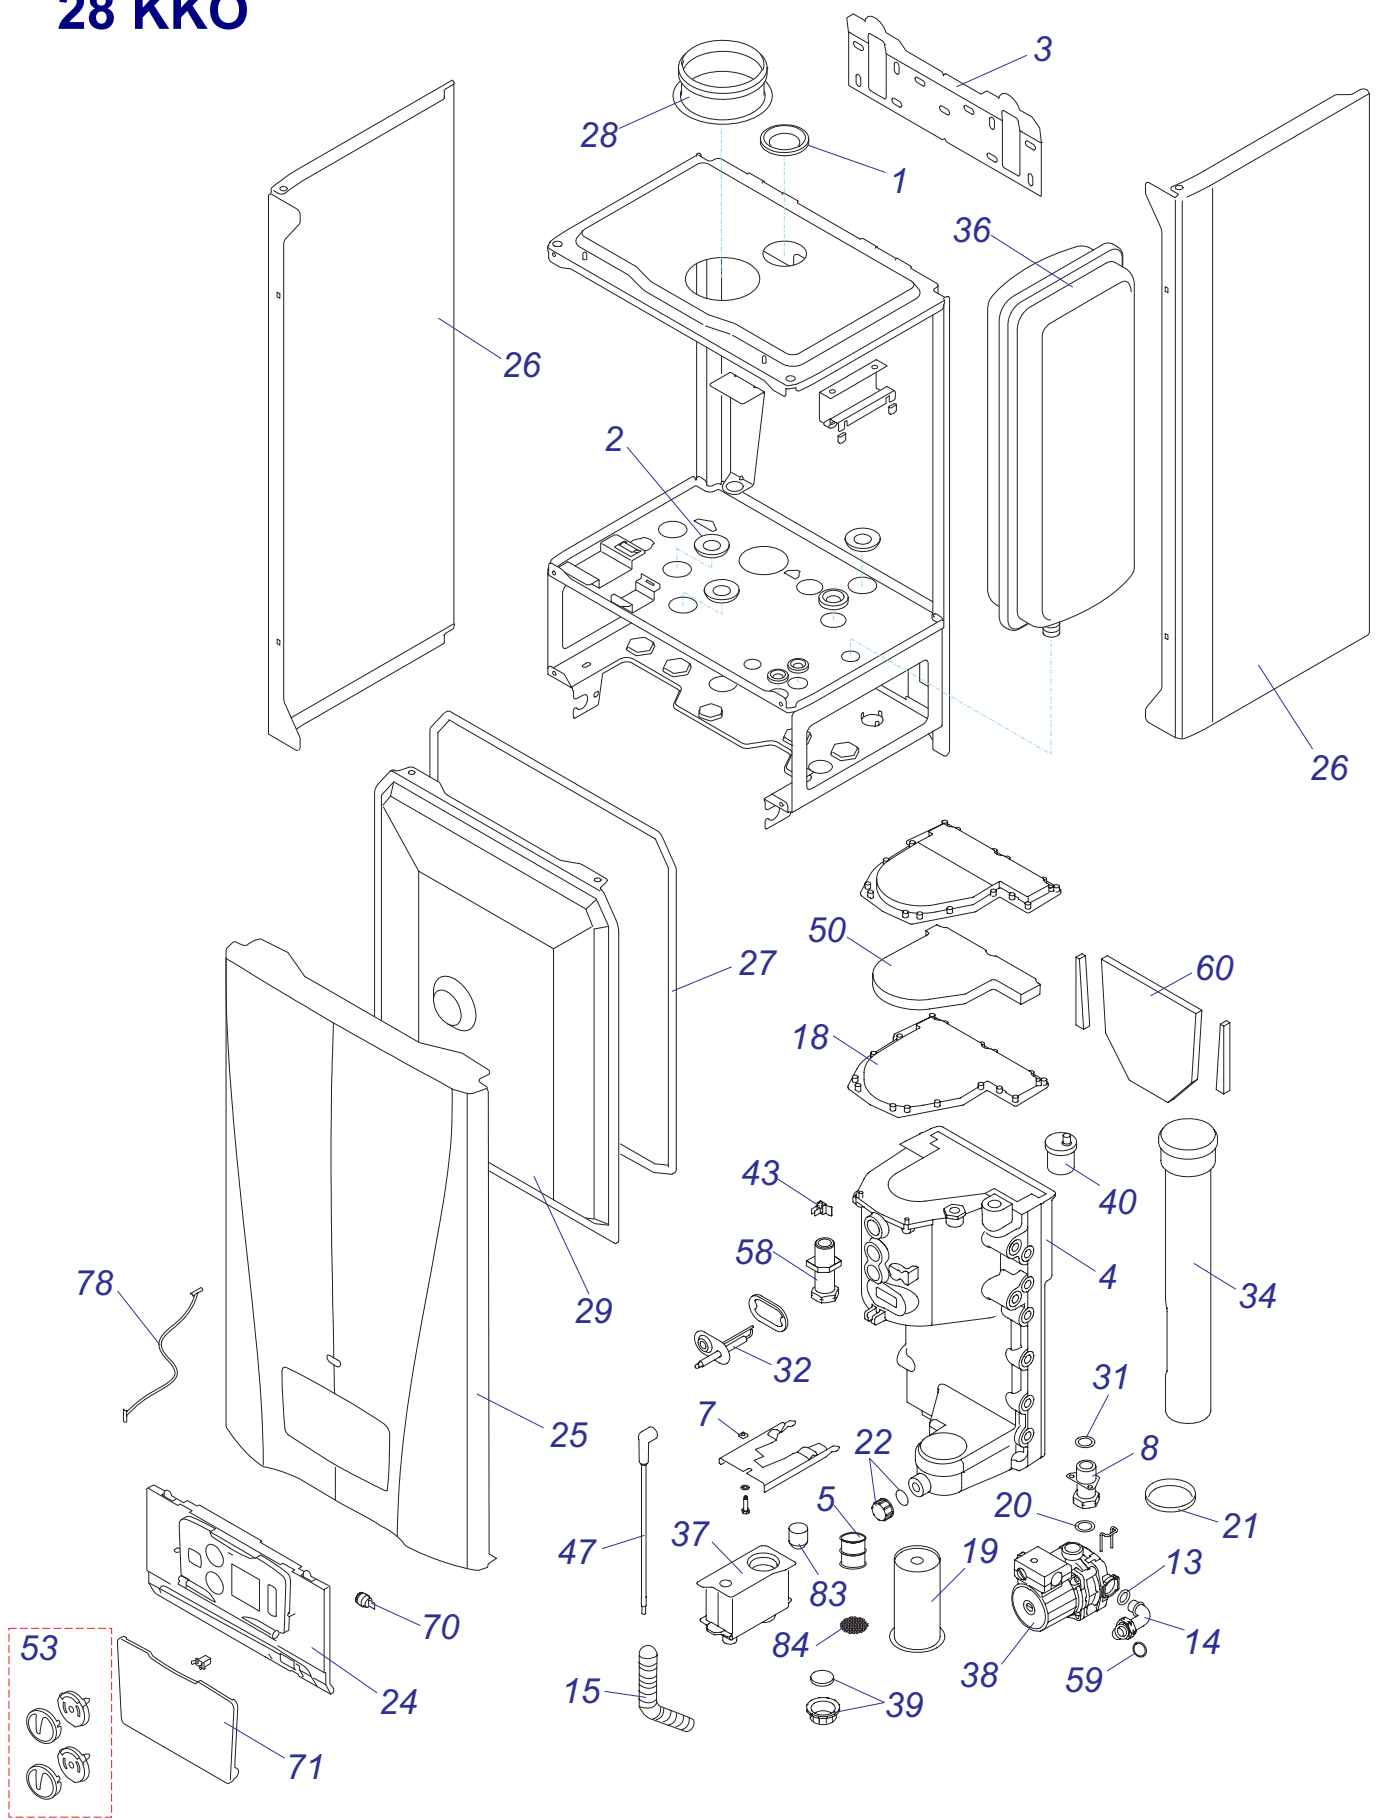

24 ККВ - ЛЕВ

№	№ для заказа	Название	№	№ для заказа	Название	№	№ для заказа	Название
1	A000035106	Переходник(воздух.клапан)(x2)	37	A000035181	Электрод розжига	73	0020015137	Адаптер
2	A000035107	Прокладка D=15mm(5шт.)	38	0020015133	Газовый клапан G20 24kW	74	0020014659	Прокладка
3	A000035108	Крепежная планка	39	0020015140	Труба выхода продуктов сгор.	75	0020015139	Изоляция
4	A000035111	Теплообменник 24/28kW	40	A000035180	Прокладка вентилятора	76	0020015145	Распределитель
5	A000035115	Адаптер сифона	41	A000035129	Теплообменник пластинчатый	77	0020015146	Трубка
6	A000035119	Корпус	42	A000035130	Сифон сборный	78	0020015147	Трубка расширит.бака
7	A000035121	Держатель с крепежом	43	A000035131	Насос	79	0020015148	Распределитель
8	A000035125	Трубка с креплением	44	A000035132	3-ходовой клапан с двигателем	80	0020015149	Гидравлич. присоединение
9	0020017358	Жгут проводов NN	45	A000035133	Привод 3-ходового клапана	81	0020015150	БАИПАС
10	A000035155	Трубка газовая	46	A000035334	Датчик протока	82	0020015151	Трубка бай-пасса
11	A000035157	Прокладка	47	A000035136	Сетчатый фильтр	83	2000801863	Прокладка
12	A000035158	Трубка	48	A000035186	Заглушка сифона с прокладкой	84	2000801918	Жгут проводов
13	A000035162	Трубка	49	0020015141	Фильтр SV	85	2000801923	Плата термостата
14	A000035165	Трубка	50	0020015142	Расширительный бак 8l	86	2000801932	Предохранитель 125mA
15	A000035166	Комплект зажимов	51	0020015143	Шланг для расширител.бака ККВ	87	2000801949	Прокладка
16	A000035167	Прокладка D15	52	0020015144	Трубка с обратным клапаном	88	2000801957	Прокладка 3/4"
17	A000035168	Прокладка	53	A000035139	Воздухоотводчик	89	2000802017	Демпфер
18	A000035175	Прокладка теплообмен.	54	2000801930	Сетевой выключатель	90	2000802020	Зажим
19	A000035177	Прокладка	55	0020027897	Плата интерфейса	91	2000802032	Кабель платы управления
20	A000035178	Горелка 24kW	56	A000035142	Датчик температуры котла	92	2000801948	Прокладка 18мм
21	A000035179	Прокладка трубки прод.сгор.	57	A000460211	Трансформатор	93	2000801950	Прокладка 10мм
22	A000035182	Заглушка + прокладка	58	A000035144	Трансформатор розжига	94	2000801904	Клапан предохран.3 бара
23	A000035335	Фильтр ГВС	59	A000035147	Жгут проводов к трансф.розжига	95	A000024135	Датчик давления
24	A000035352	Трубка котла (подача)	60	A000035148	Жгут проводов электроду розж.	96	2000801905	Надставка клапана выпуск.
25	A000035360	Присоединение	61	A000035350	Плата 3-ходового клапана	97	2000801947	Зажим D18мм-клапан
26	A000035361	Трубка ХВС (в фильтр)	62	A000035185	Термостат аварий.с держ.	98	2000801951	Зажим D10мм
27	A000035363	Трубка ГВС пластин.теплообм.	63	2000801934	Датчик температуры ГВС	99	2000801907	Клапан отсекающий
28	0020020682	Плата управления SYMSI 7	64	2000801935	Датчик температуры котла	100	801874	Держатель
29	0020015153	Панель управления ККВ	65	0020015138	Изоляция теплообмен.	101	0020043955	Прокладка
30	0020015155	Панель облицовки перед.	66	0020014664	Дроссельная шайба	102	801924	Перегород.плата управл.,пласт.
31	A000460216	Панель облицовки бок.	67	0020014665	Зажим D15	103	0020018825	Прокладка (PK3)
32	A000460218	Изоляция турбокам.-компл.	68	0020014786	Предохранитель 315MA ККВ	104	0020044916	Прокладка (PK10)
33	0020015135	Адаптор дымохода	69	0020035583	Ручки управления (3+3+1)	105	0020044917	Поплавок
34	0020015136	Крышка турбокамеры	70	0020015128	Жгут проводов	106	0020044918	Фильтр сифона
35	2000802204	Вентилятор	71	0020015129	Прокладка			
36	A000035112	Прокладка (10 шт)	72	0020015130	Зажим			

28 KKO