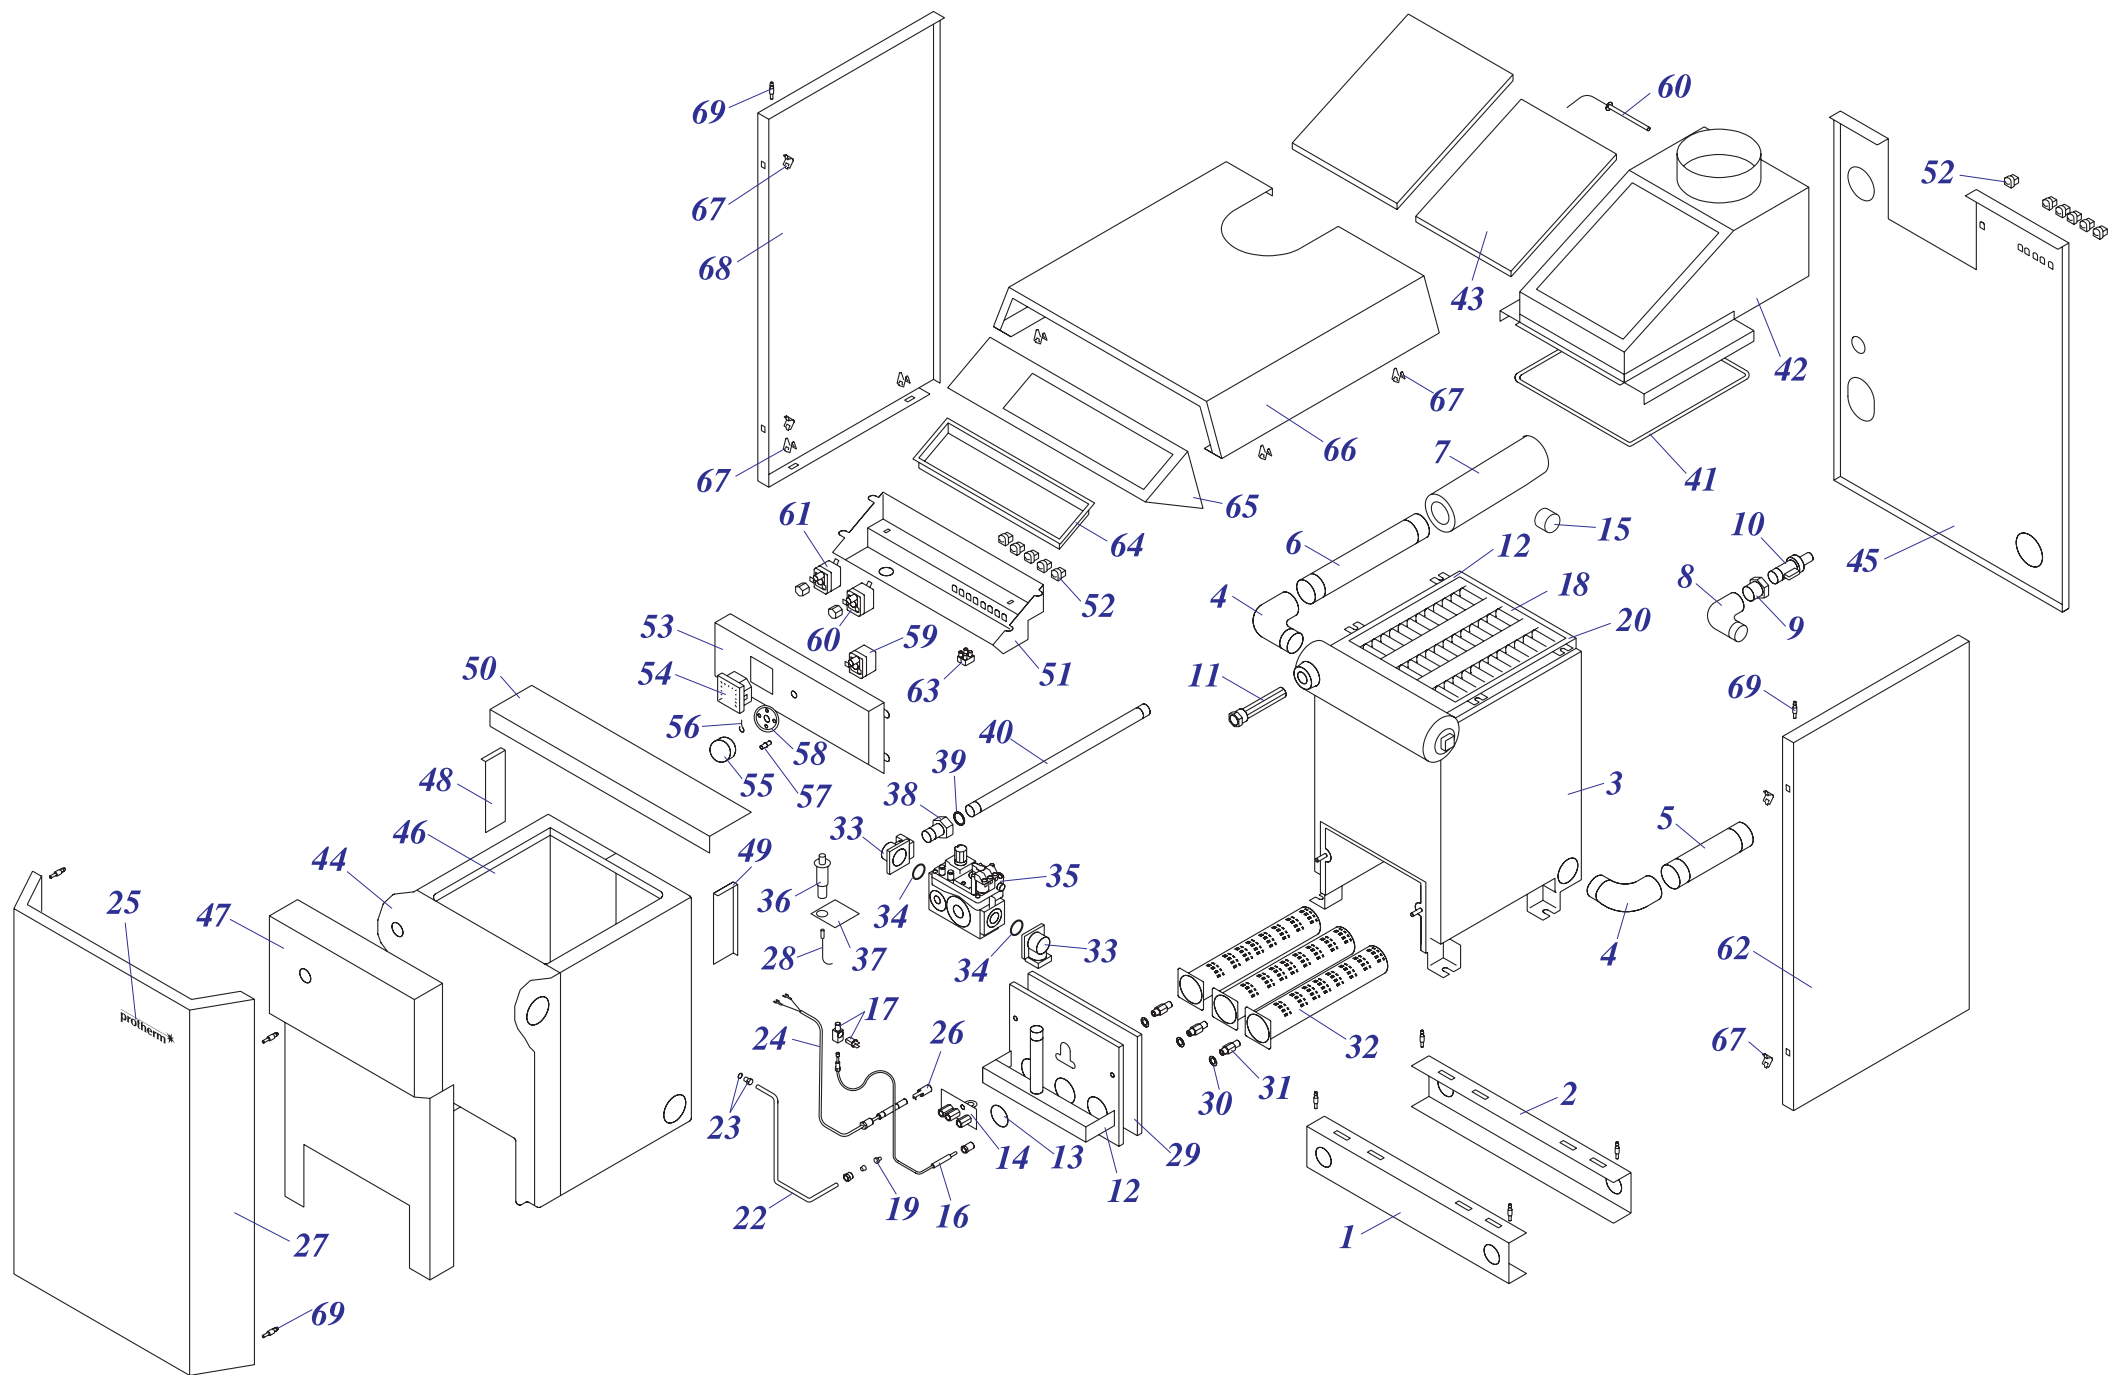

20,30,40,50 TLO 10

20,30,40,50 TLO 10