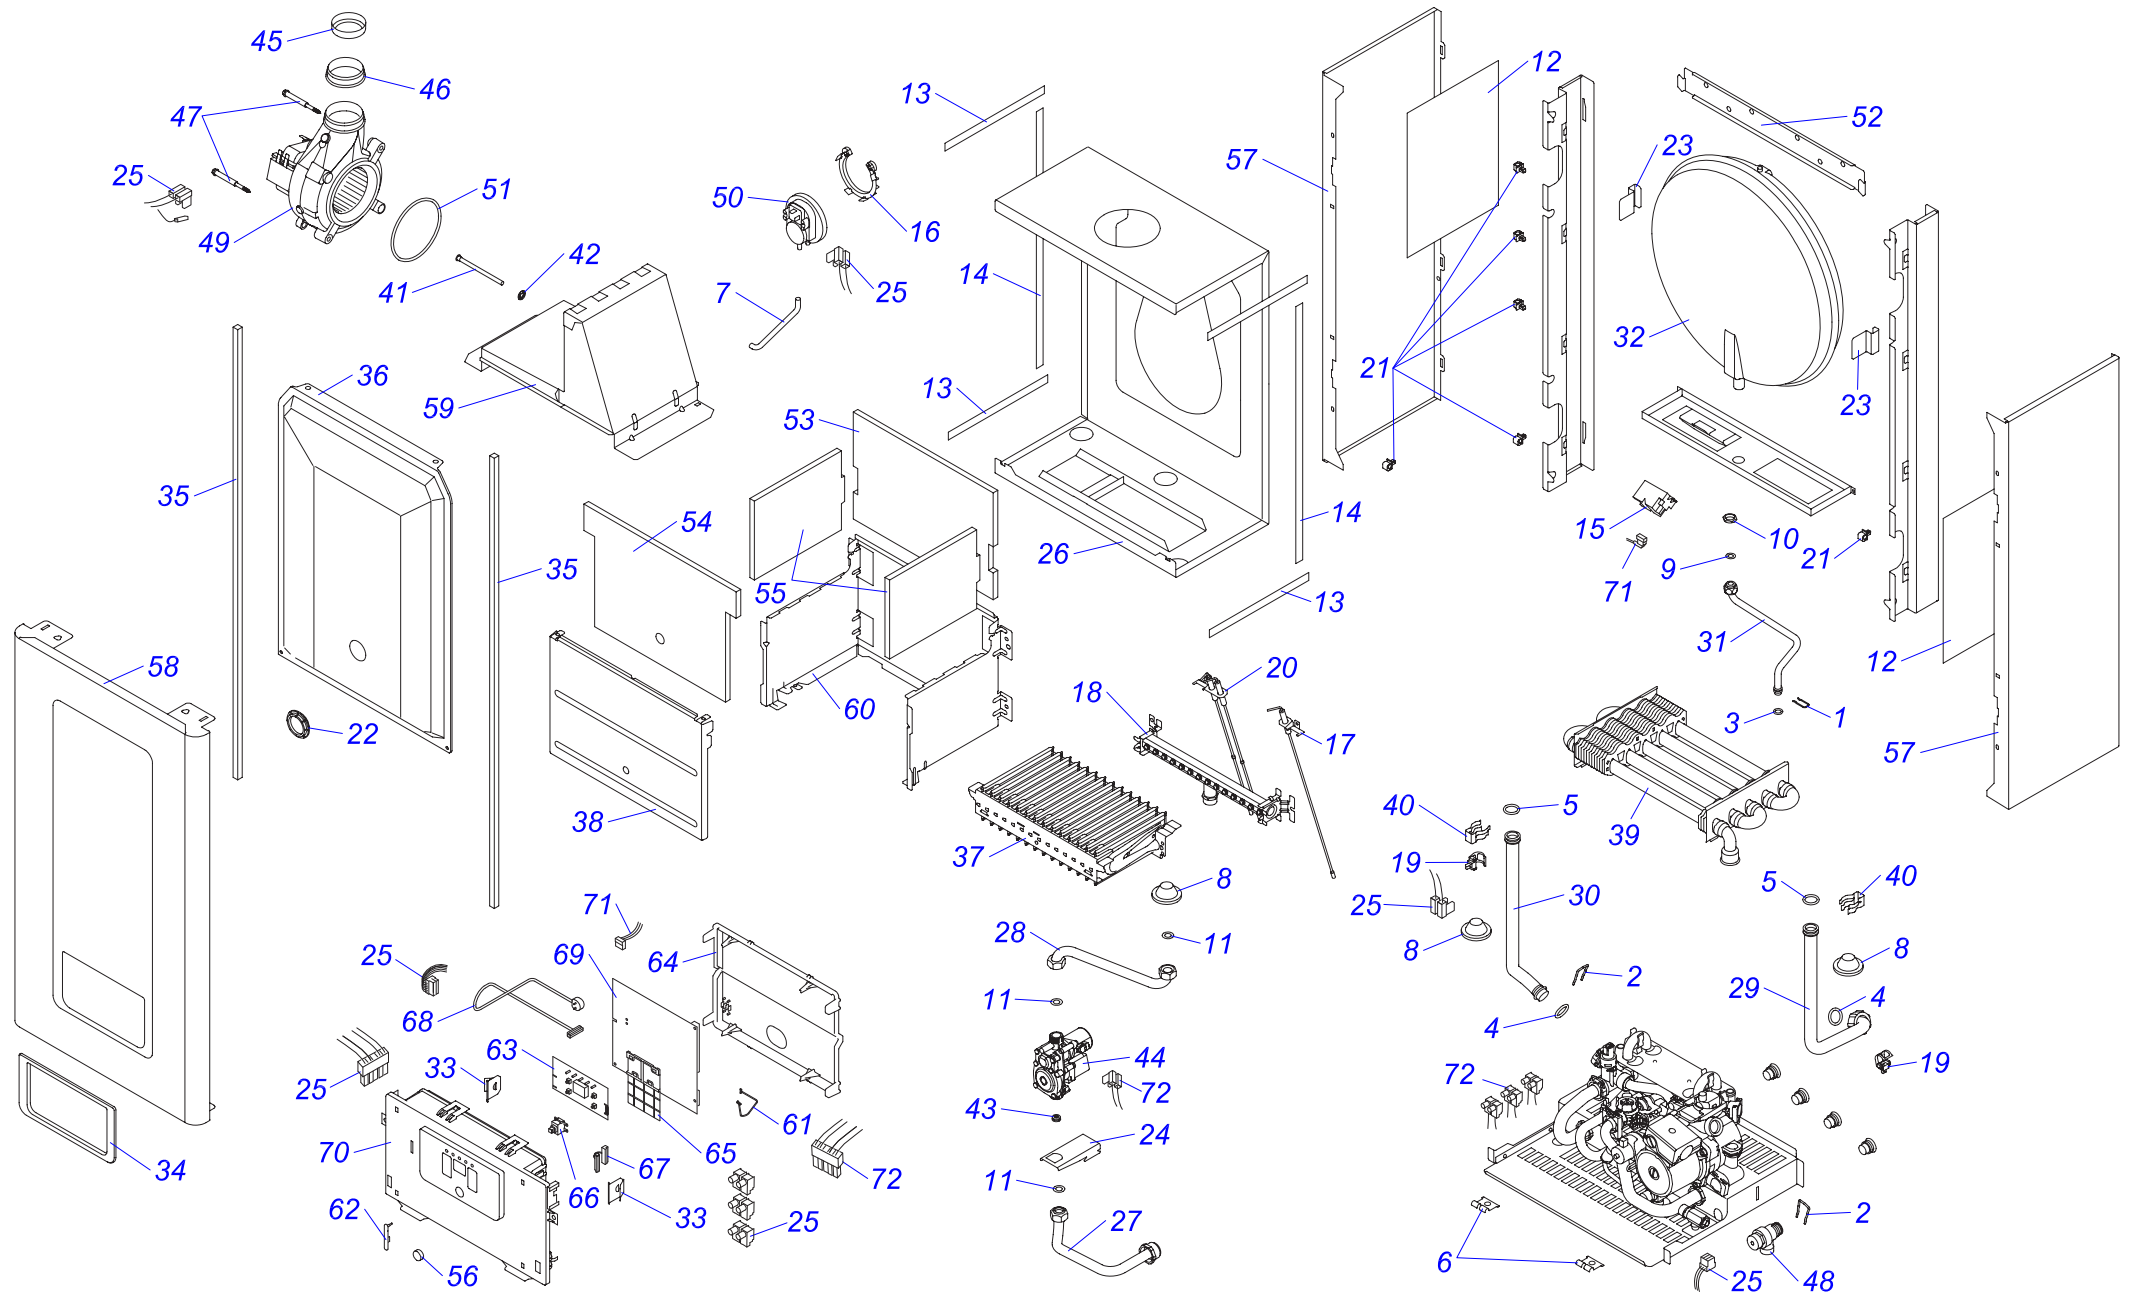

24 KTO 18

24 КТОР 18

№	№ для заказа	Название	№	№ для заказа	Название	№	№ для заказа	Название
1	0020014164	Зажим (x10)	25	0020072162	Жгут проводов	49	2000801920	Вентилятор GR02575
2	0020014176	Зажим D18/20	26	0020049257	Турбокамера v18	50	2000801921	Маностат воздуха HC
3	0020014177	Прокладка 9,6x2,4 (x10)	27	0020049262	Трубка газовая v18	51	A000024264	Прокладка
4	0020014183	Прокладка 19,8 x 3,6 (x10)	28	0020049263	Трубка газовая v18	52	0020068845	Крепежная планка v.18
5	0020020741	Прокладка	29	0020049264	Трубка котла (обратка) v.18секц.	53	0020049302	Изоляция камеры сгорания
6	0020020774	Держатель блока управл.(верх.)	30	0020049265	Трубка котла (подача) v.18	54	0020049303	Изоляция
7	0020033263	Шланг силиконовый к маностату	31	0020061875	Трубка расширител.бака v18	55	0020049304	Изоляция
8	0020033462	Прокладка I326 д.14мм	32	0020049267	Расширительный бак 8л	56	0020038359	Кнопка сетевого выключателя
9	0020033473	Прокладка 15x8x2	33	0020049273	Держатель блока управления	57	0020049259	Панель облицовки (бок.) L+P18
10	0020033836	Гайка 3/8"	34	0020039701	Рамка	58	0020049260	Панель облицовки (перед.) P18
11	0020033932	Прокладка 18x10x2	35	0020049283	Уплотнит.панели обл.10x855x10	59	0020049287	Сборник продуктов сгорания
12	0020034106	Фольга-отражатель - II	36	0020049282	Крышка турбокамеры v.18	60	0020049305	Корпус камеры сгорания 24kW
13	0020035052	Уплотнитель самокл.SM10x15x207	37	0020049285	Горелка	61	0020025183	Жгут проводов ВМУ-АI
14	0020034692	Уплотнитель самокл.10x15x488	38	0020049286	Панель камеры сгорания(перед.)	62	0020049280	Пластиковая заглушка
15	0020034711	Трансформатор розжига ZI62/12	39	0020049288	Теплообменник	63	0020038356	Плата дисплея v.18
16	0020034773	Держатель моностата-НС	40	0020049289	Зажим	64	0020038357	Панель блока управл.(задн.)
17	0020034840	Электрод ионизационный DIN	41	0020049290	Трубка	65	0020038358	Панель защиты сет.выключ.
18	0020044942	Рампа горелки SD 14 рам.1.30DIN	42	0020049291	Диск зажимной	66	0020038360	Сетевой выключатель
19	0020035043	Датчик наружный 18мм-JS3227/17	43	0020049292	Диафрагма 6,30	67	0020038362	Жгут проводов
20	0020035528	Электроды розжига DIN	44	0020049296	Газ.клапан GASTEP4 s reg.	68	0020038361	Сетевой кабель
21	0020035609	Зажим кабельный 0174820	45	0020049297	Дроссельная шайба	69	0020049268	Плата управл. Panther18
22	0020043950	Прокладка	46	0020027892	Прокладка	70	0020038355	Лицевая панель блока управл.
23	0020061874	Держатель расширит.бака	47	0020049299	Винт	71	0020095659	Жгут проводов
24	0020049254	Держатель газового клапана	48	2000801904	Клапан предохран.3 бара	72	0020095664	Жгут проводов 24КХО18