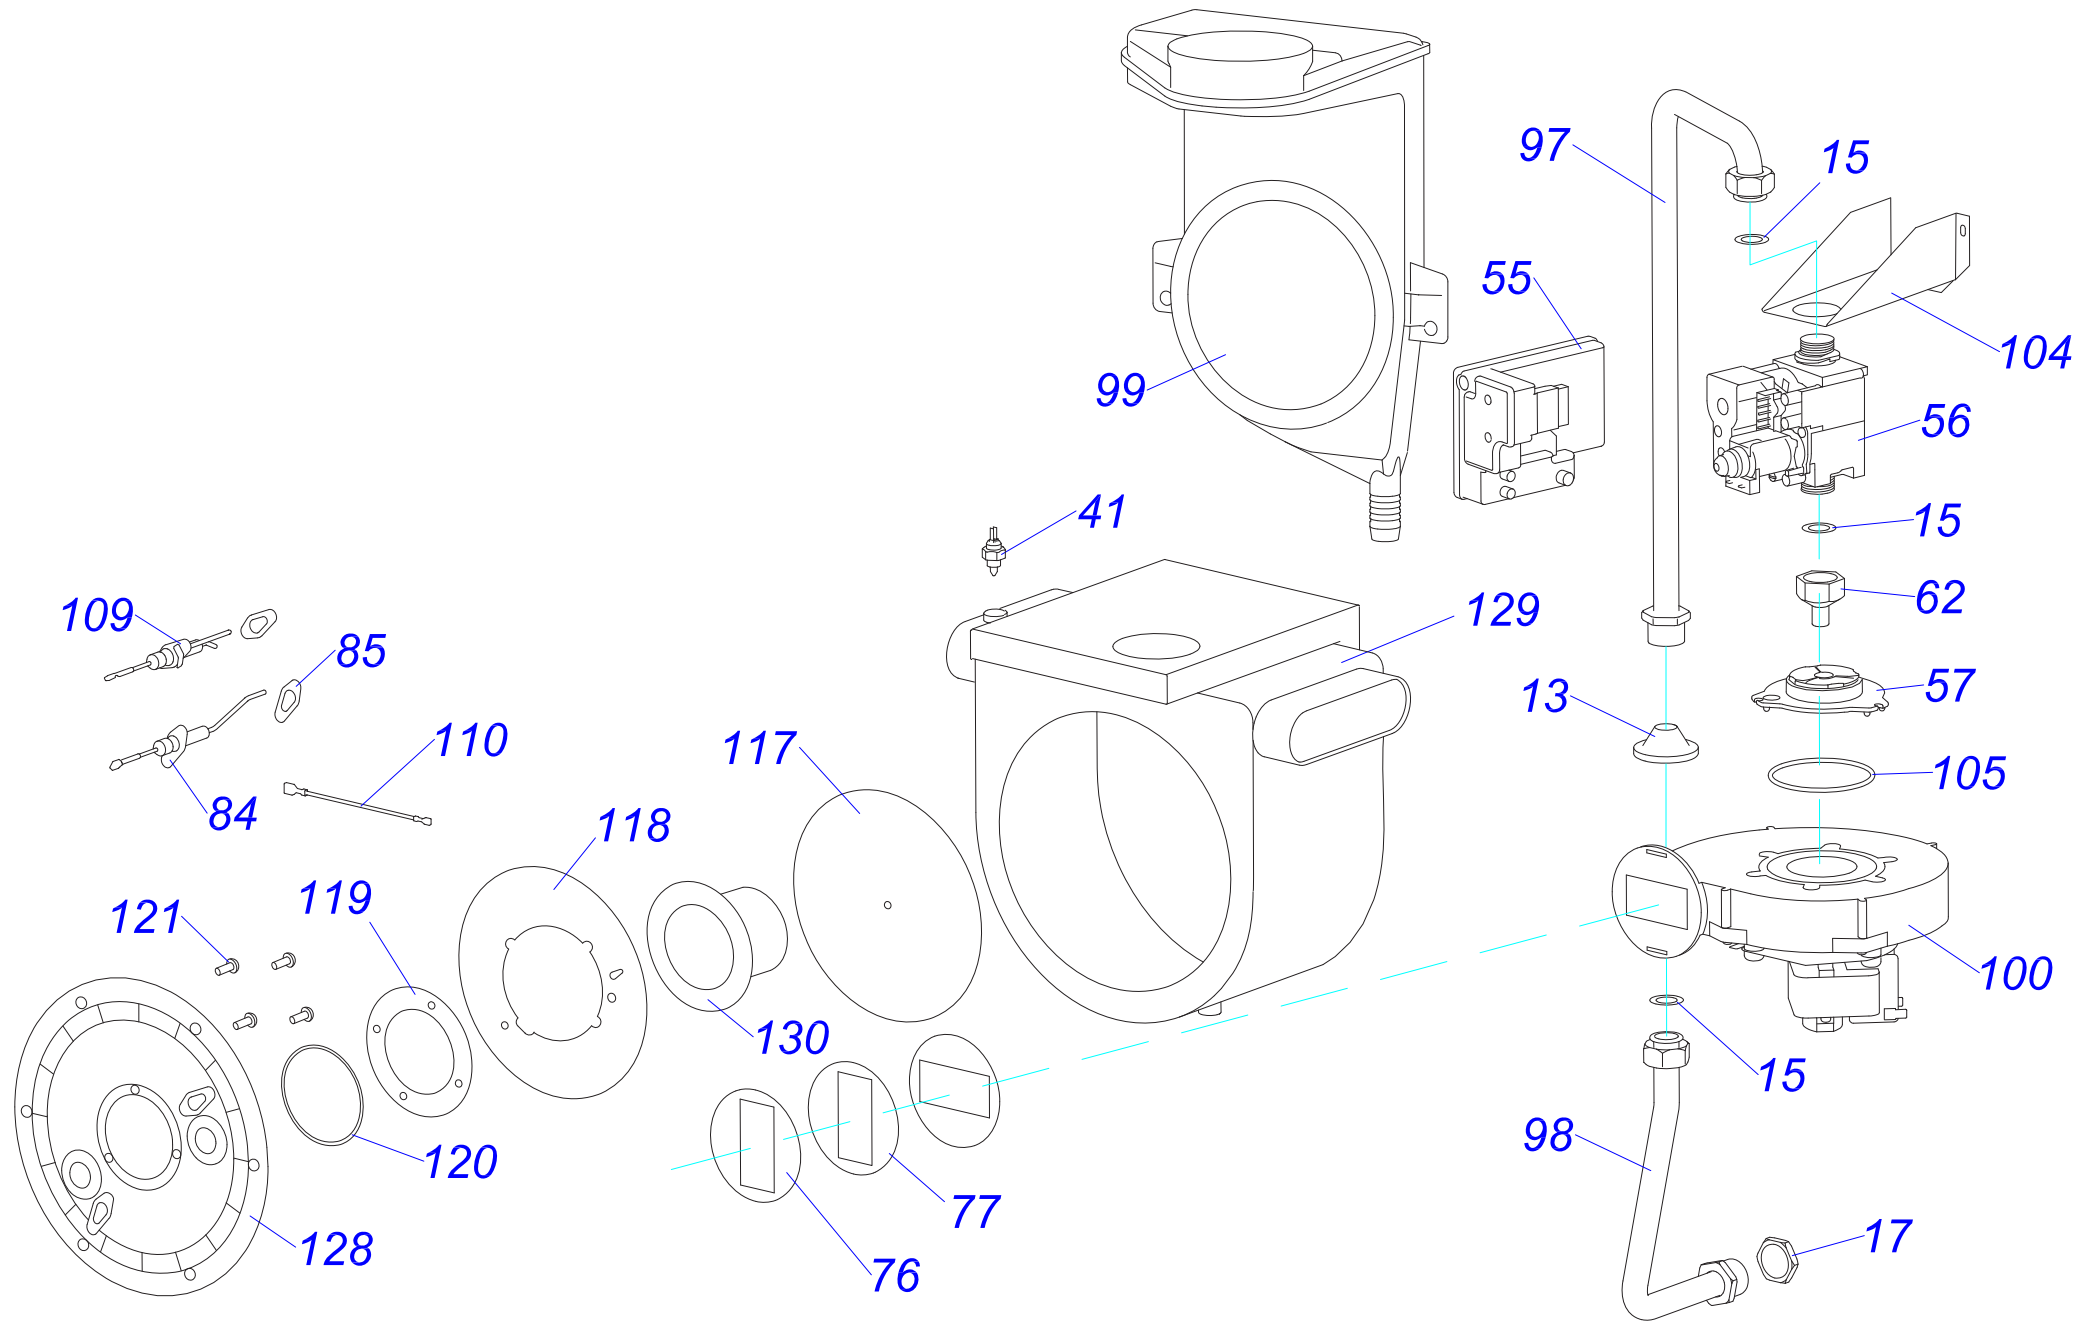

30 KKZ 10 Plyn. cesta