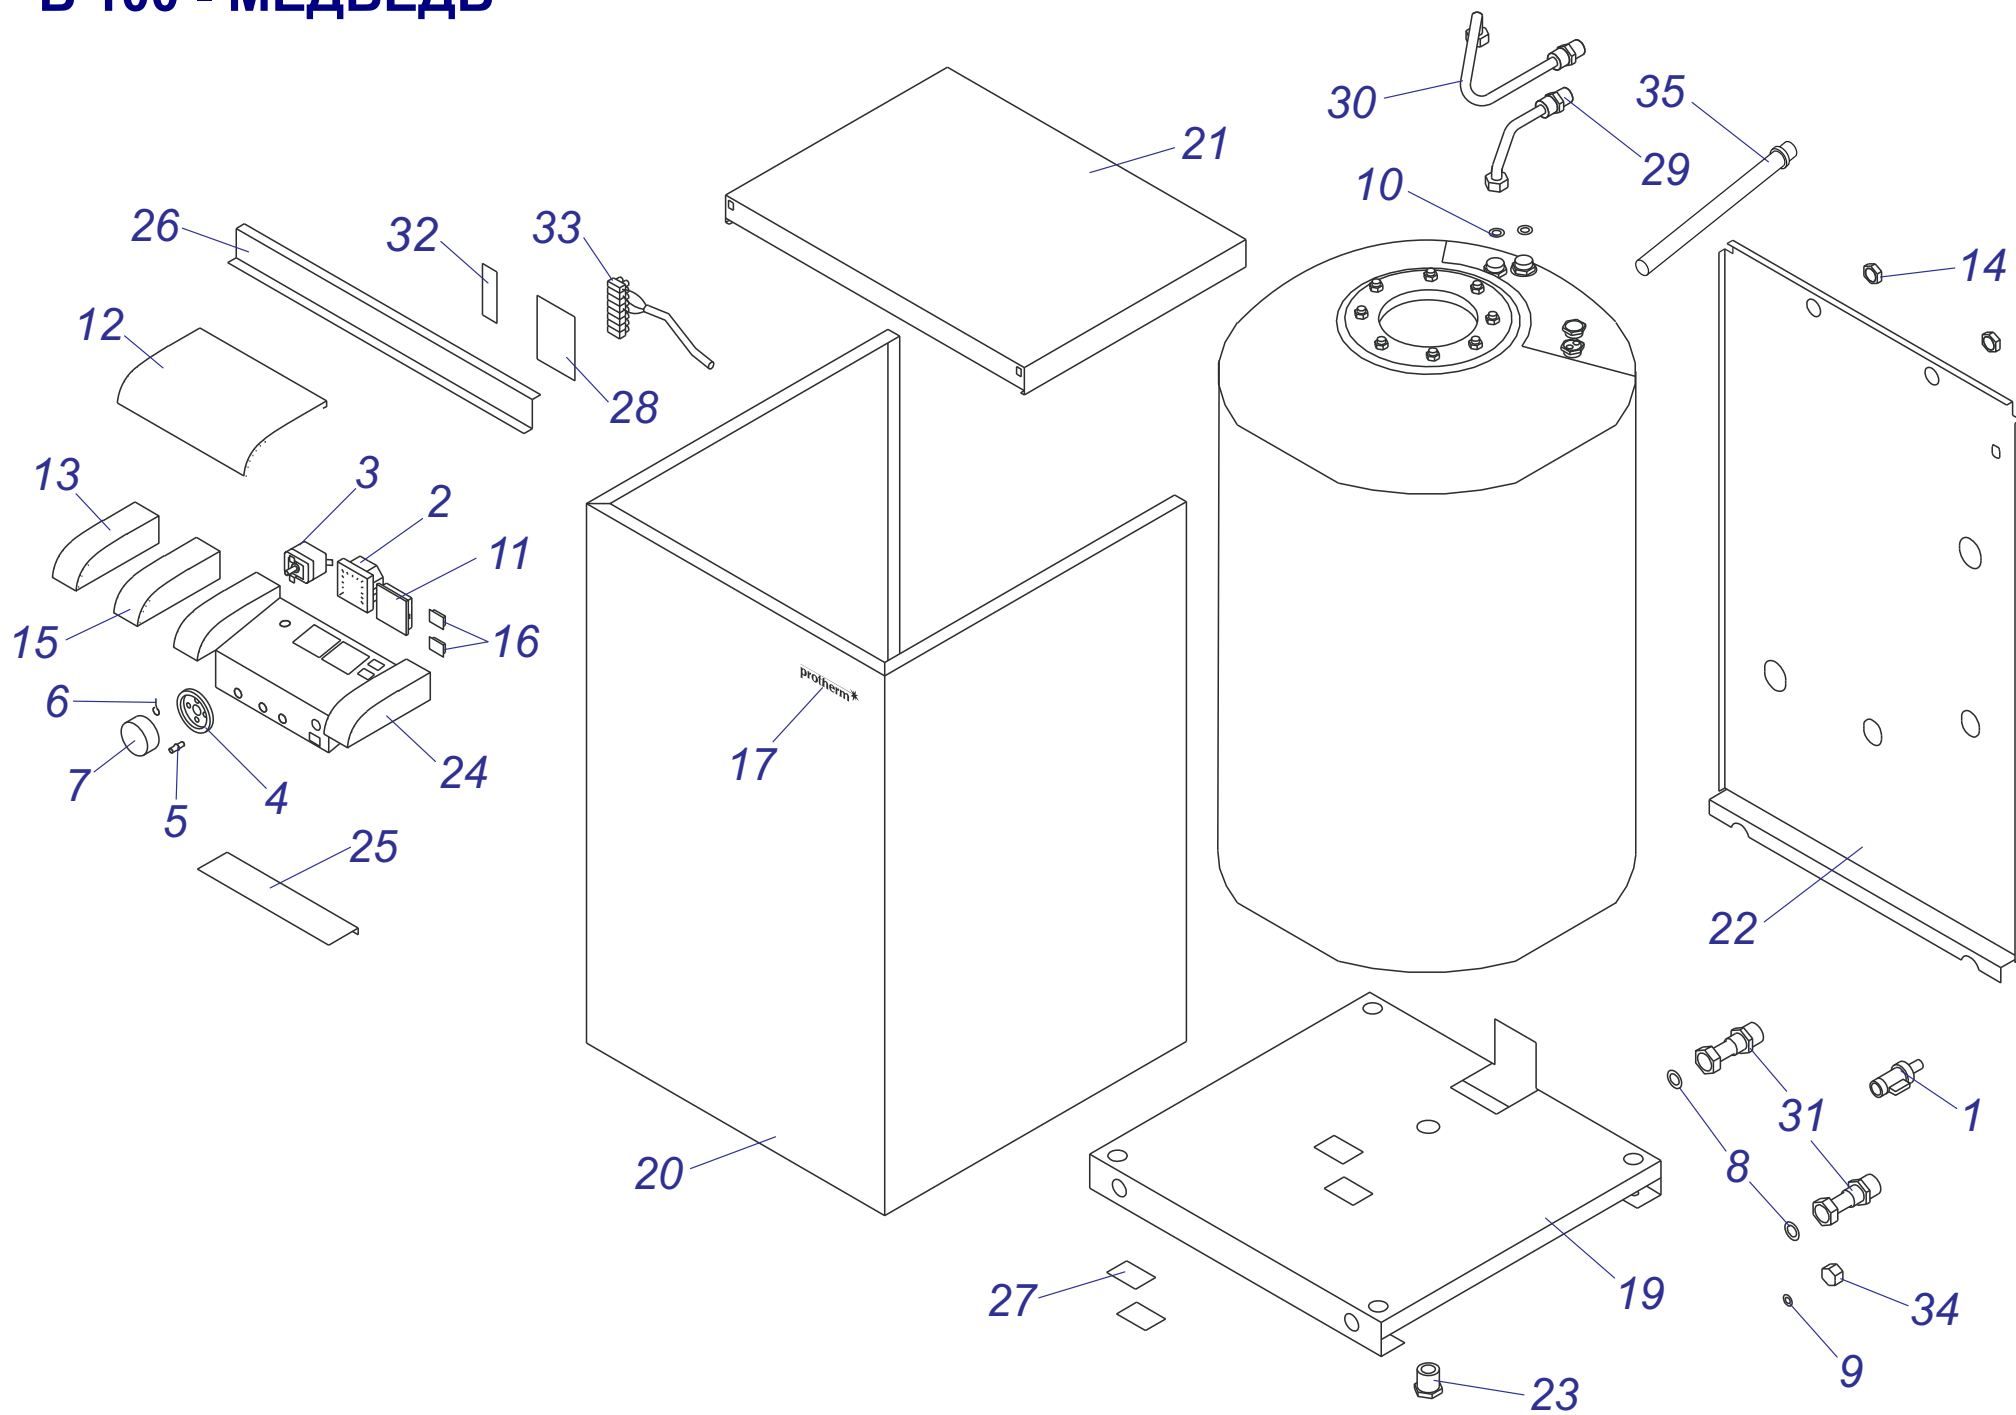

В 100 - МЕДВЕДЬ

бойлер В 100 - МЕДВЕДЬ

№	№ для заказа	Название	№	№ для заказа	Название	№	№ для заказа	Название
1	0020033328	Шаровой кран выход. 1/2"	13	0020033834	Заглушка KLO,PLO13	26	0020034080	Опора блока управлен.В100М
2	0020025279	Термометр	14	0020033835	Гайка 1/2"	27	0020034081	Зажим В100М
3	0020025285	Термостат рабочий 3-кон.	15	0020033844	Заглушка KLO,PLO13	28	0020043416	Изолятор клеммника В100М
4	0020033438	Подложка	16	0020033911	Заглушка PLO13	29	0020034082	Трубка ХВС - В100М
5	0020033444	Ограничительный винт	17	0020043534	Этикетка PROTHERM 90мм	30	0020034083	Трубка ГВС - В100М
6	0020033445	Ограничительная пружина	19	0020034076	Рама В100М	31	0020034084	Трубка W-В100М
7	0020033454	Ручки управления - D	20	0020034077	Панель облицов.перед.В100М	32	0020043627	Описание клеммника В100М
8	0020027665	Прокладка 24x15x2	21	0020034078	Панель облицов.верх.В100М	33	0020043421	Жгут проводов В100М
9	0020033473	Прокладка 15x8x2	22	0020034079	Панель облицов.задн.В100М	34	0020034086	Заглушка 3/8"
10	0020033932	Прокладка 18x10x2	23	0020043153	Винт 3/4"	35	0020061886	Анод бойлера
11	0020033709	Заглушка панели управления	24	0020043353	Панель блока управл.В100М			
12	0020033831	Крышка KLO,PLO13	25	0020043373	Планка крепежная В100М