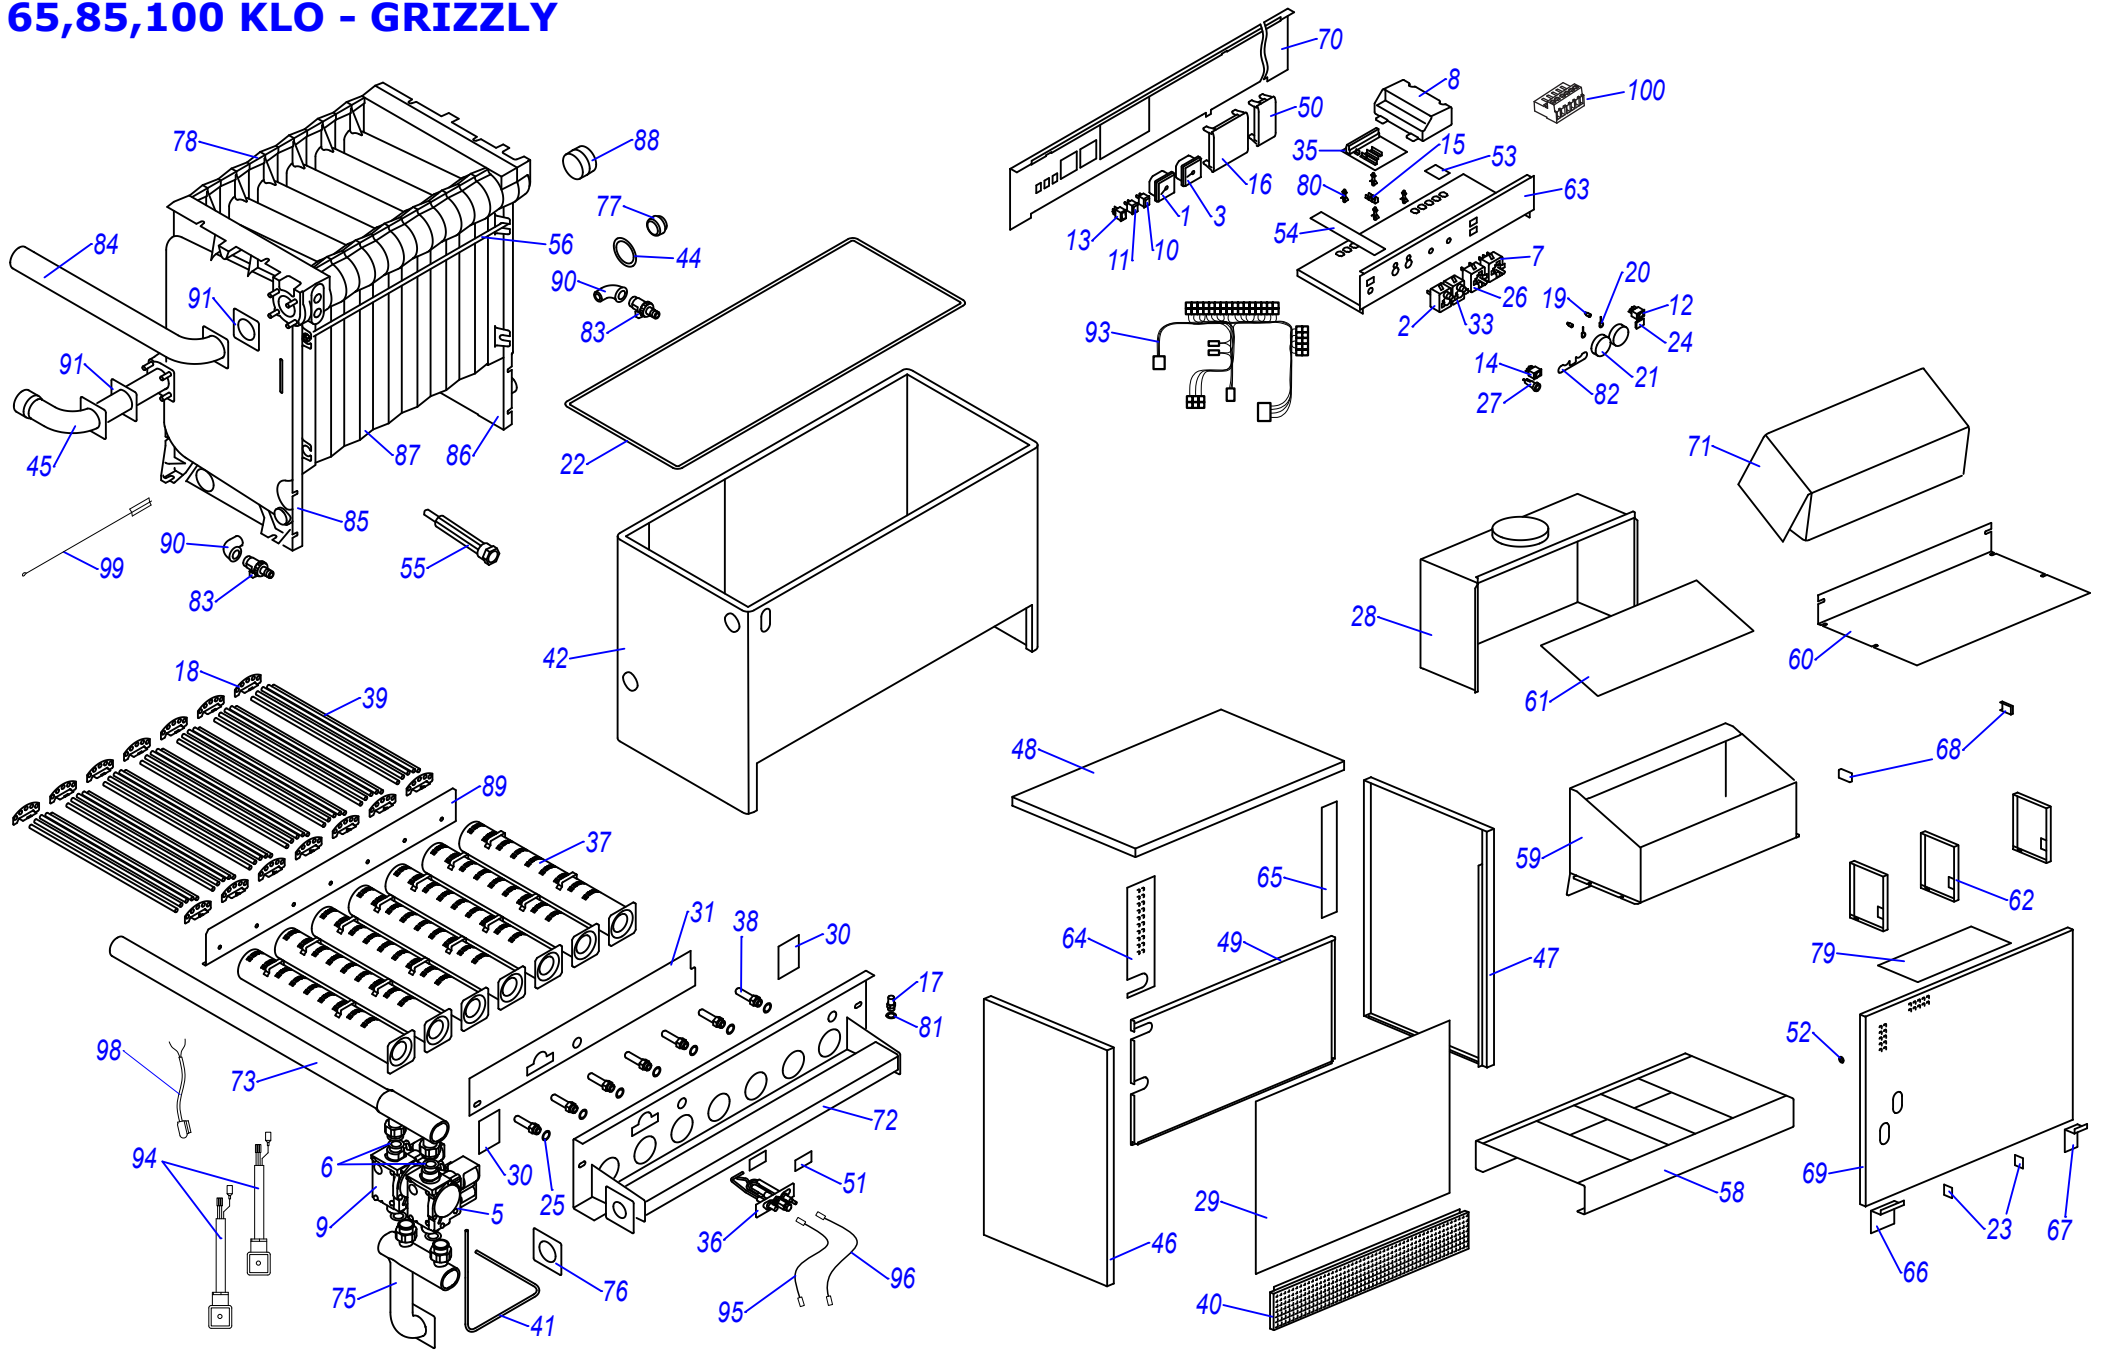

Горелка HANSA HSGi 5.1-5.2

[BACK](#)

[INDEX](#)

[REGISTER](#)

№	№ для заказа	Название	№	№ для заказа	Название	№	№ для заказа	Название
1	0020033499	Электродвигатель AEG	6	0020033517	Реле давления воздуха LGV	11	0020027578	Трансформатор розжига
	0020033514	Электродвигатель AEG	7	0020033518	Электрод розжига		0020033515	Трансформатор розжига
2	0020033509	Воздушная заслонка	8	0020033519	Фланец R1/2" MB 405/407		0020033516	Трансформатор розжига
3	0020033510	Вентилятор	9	0020033521	Конденсатор 4мФ		0020027649	Трансформатор TQ031A27 SIEMENS
4	0020033511	Кабель к электродам розжига	10	0020034986	Электрод ионизацион. (HANSA)	12	0020035116	Кожух горелки Hansa HVS
5	0020027579	Автоматика розжига LGV горелки	11	0020033501	Трансформатор розжига	13	0020035118	Кабель к трансформатору МТС

65,85,100 KLO - GRIZZLY