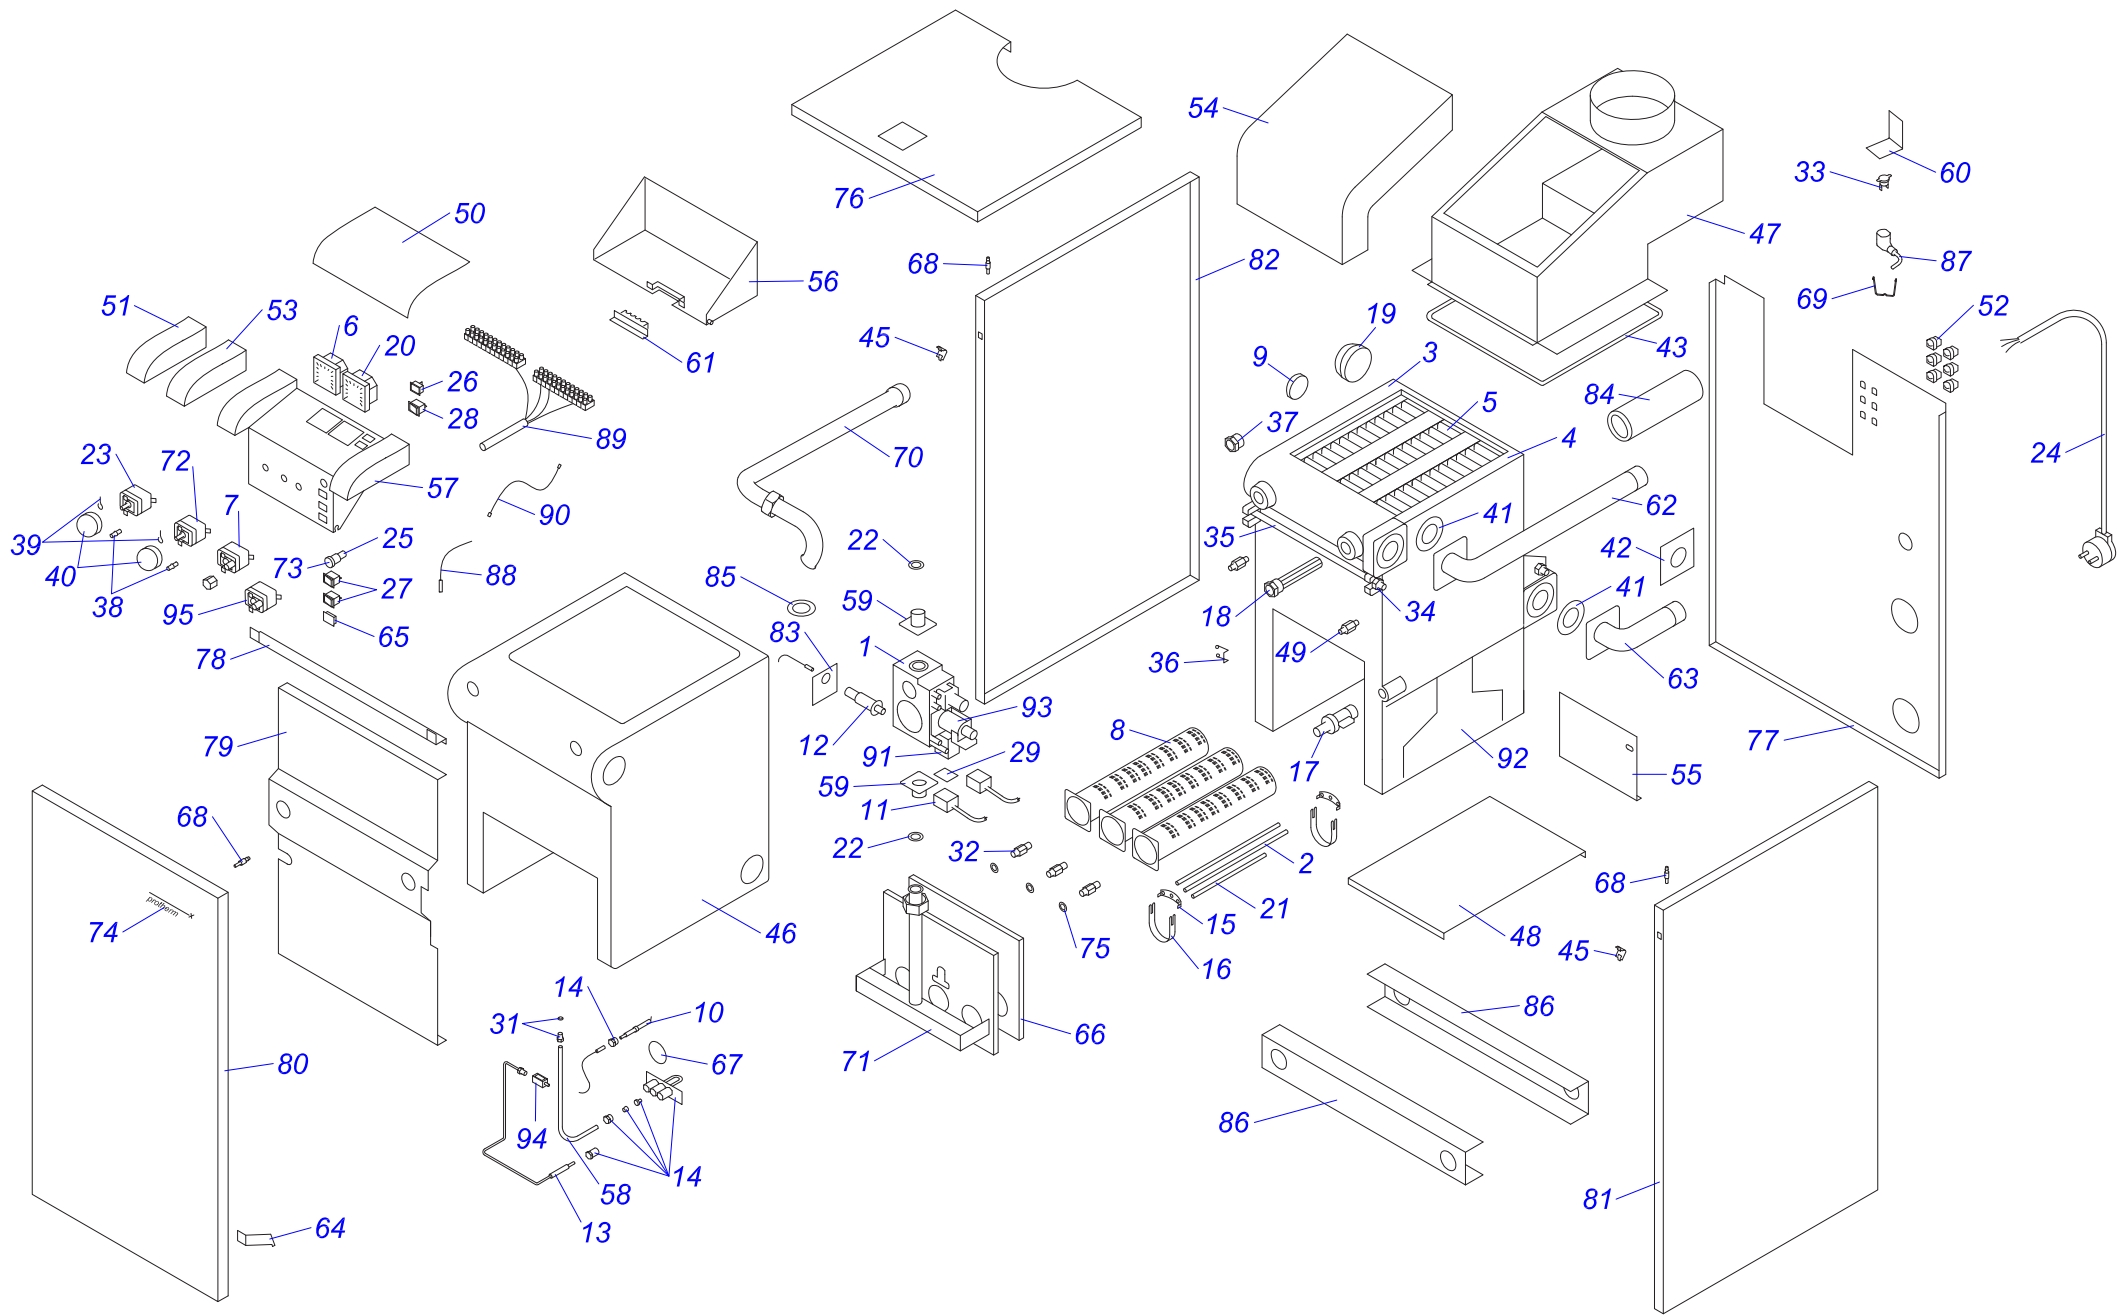

№	№ для заказа	Название	№	№ для заказа	Название	№	№ для заказа	Название	
1	0020034109	Рама котла (перед.) 20Li v13	27	0020033277	Форсунка для горелки 2,65мм	56	0020025286	Термостат аварийный (LY)	
	0020034111	Рама котла (перед.) 30Li v13		0020034628	Горелочные трубы 103.257(20,30)		91	0020092838	Заглушка 1 1/4 INC
	0020034193	Рама котла (перед.) 40 кВт		0020025292	Горелочные трубы(40,50)		58	0020025281	Термостат рабочий (TY)
	0020034626	Рама котла (перед.) 50 кВт		0020027665	Прокладка 24x15x2		59	0020033445	Ограничительная пружина
2	0020034110	Рама котла (задн.)20Li v13	30	0020033874	Фитинг 1/2"	60	0020033454	Ручки управления - D	
	0020034112	Рама котла (задн.) 30Li v13		0020025220	Газовый клапан 824(20-50)		61	0020033444	Ограничительный винт
	0020034194	Рама (задн.) 40 кВт		0020027518	Кабель для 820		62	0020025285	Термостат рабочий 3-кон.
	0020034627	Рама (задн.) 50 кВт		0020033902	Кабель HO85		63	0020033866	Панель блока управления PLO,KLO13
3	0020043494	Отражатель 20Li v13 - II	34	0020027519	Кнопка пьезорозжига NOVA	64	0020033904	Крепление проводов	
	0020043495	Отражатель 30Li v13 - II		0020035593	Крепление кнопки пьезорозжига PLO		65	0020033240	Клеммник 6336-37-12-10
	0020043562	Отражатель камеры сгорания 40		0020033468	Прокладка 22x2,5		66	0020027490	Плата управления MOD v13
	0020043563	Отражатель камеры сгорания 50		0020033487	Фланец угловой DN 15 R3612		67	0020033844	Заглушка KLO,PLO13
4	0020033959	Теплообменник (3-секции)	38	0020043440	Трубка газовая Li v13	68	0020033834	Заглушка KLO,PLO13	
	0020034632	Теплообменник (4 секции)		0020043540	Трубка газовая - 465мм		69	0020033831	Крышка KLO,PLO13
	0020033960	Теплообменник (5-секц.)		0020033481	Уплотнительный шнур 15x2		70	0020035592	Панель облицовки (бок.) L
	0020033961	Теплообменник (6-секц.)		0020033792	Стабилизатор тяги 20Li v13		71	0020033554	Штырь M4
5	0020033476	Прокладка 60x40x2		0020033795	Стабилизатор тяги 30Li v13	72	0020033555	Зажим 16	
6	0020033907	Трубка котла (подача) - v13		0020033920	Стабилизатор тяги 40Li v13	73	0020035283	Панель облицовки верх. 20KLO15	
7	0020033908	Трубка котла (обратка) - v13		0020033923	Стабилизатор тяги 50 Li v13		0020035267	Панель облицовки верх. 30Li v13	
8	0020027543	Шаровый кран вып. 3/8"	41	0020043295	Панель стабил.тяги 20KLO,PLO	74	0020035289	Панель облицовки верх. 40KLO15	
9	0020027557	Гильза для 4 датчиков		0020043296	Панель стабил.тяги 30KLO,PLO		0020035253	Панель облицовки верх. 50Li v13	
10	0020033439	Заглушка 1/2" 12mmdr		0020043568	Панель стабил.тяги 40KLO,PLO		0020035591	Панель облицовки (бок.) P	
11	0020033797	Отражатель 20 Li v.13		0020033999	Панель стабил.тяги 50KLO,PLO		75	0020049343	Панель облицовки (задн.) 20
	0020033798	Отражатель 30 Li v.13	0020033864	Изоляция 20Li v.13	0020049344	Панель облицовки (задн.) 30			
	0020033964	Отражатель 40KLOK13	0020033868	Изоляция 30 Li	0020049345	Панель облицовки (задн.) 40			
	0020033927	Отражатель 50 Li v13	0020043520	Изоляция 40 Li	0020049346	Панель облицовки (задн.) 50			
12	0020034035	Основание горелки - III 20PLO13	43	0020033929	Изоляция 50 Li	76	0020033838	Переходник кабельный - пласт.	
	0020034036	Основание горелки - III 30PLO13		0020033527	Держатель термостата прод.сгор.		77	0020035586	Панель облицовки (перед.) 20 Li v13
	0020043521	Основание горелки 40 PLO13		0020033305	Термостат биметал.необрат.80°C		0020035587	Панель облицовки (перед.) 30 Li v13	
	0020043537	Основание горелки 50PLO13		0020033325	Защитный кожух датчика продукт.сгор.		0020035588	Панель облицовки (перед.) 40KLO13	
13	0020033933	Изоляция горелки 20PLO13	46	0020033736	Изоляция теплообмен. 20 v.13	78	0020033924	Панель облицовки (перед.) 50 Li v13	
	0020033934	Изоляция горелки 30PLO13		0020033737	Изоляция теплообмен. 30 v.13		0020033910	Фиксатор панели Л+П	
	0020033930	Изоляция горел.40PLO13-357x207		0020033917	Изоляция теплообмен. 40 v13		79	0020043534	Этикетка PROTHERM 90мм
	0020033931	Изоляция горел.50PLO13-442x207		0020033926	Изоляция теплообмен. 50 v13		80	0020033873	Жгут проводов PLO13(20,30)
14	0020033994	Горелка пилотная PLO 440.0261.14	47	0020035304	Кожух передний внутрен.20KLO,PLO15	81	0020033952	Жгут проводов 40-60 PLO13	
15	0020033281	Сопло для запал.горелки G27.2		0020035305	Кожух передний внутрен.30KLO,PLO15		0020033175	Сетевой кабель	
16	0020025265	Чугунная секция - (левая)		0020035306	Кожух передний внутрен.40KLO,PLO15		82	0020027526	Держатель охладж.стержней 142.0106
17	0020025266	Чугунная секция - (правая)		0020035307	Кожух передний внутрен.50KLO,PLO15		83	0020027527	Держатель охладж.стержней U142.0223
18	0020033871	Трубка LI v.13 210мм	48	0020049353	Опора блока управл.40 кВт L(20-50)	84	0020025237	Охлаждающий стержень 142.0230.00	
19	0020033251	Винтовое соединение 6мм		0020049354	Опора блока управления 50 кВт LI		85	0020027612	Охлаждающий стержень 205мм
20	0020025267	Чугунная секция - (средняя)		0020033867	Панель блока управления KLO13		86	0020043190	Изоляция трубы котла 1"(внутр.диаметр)

20,30,40,50 PLO 15