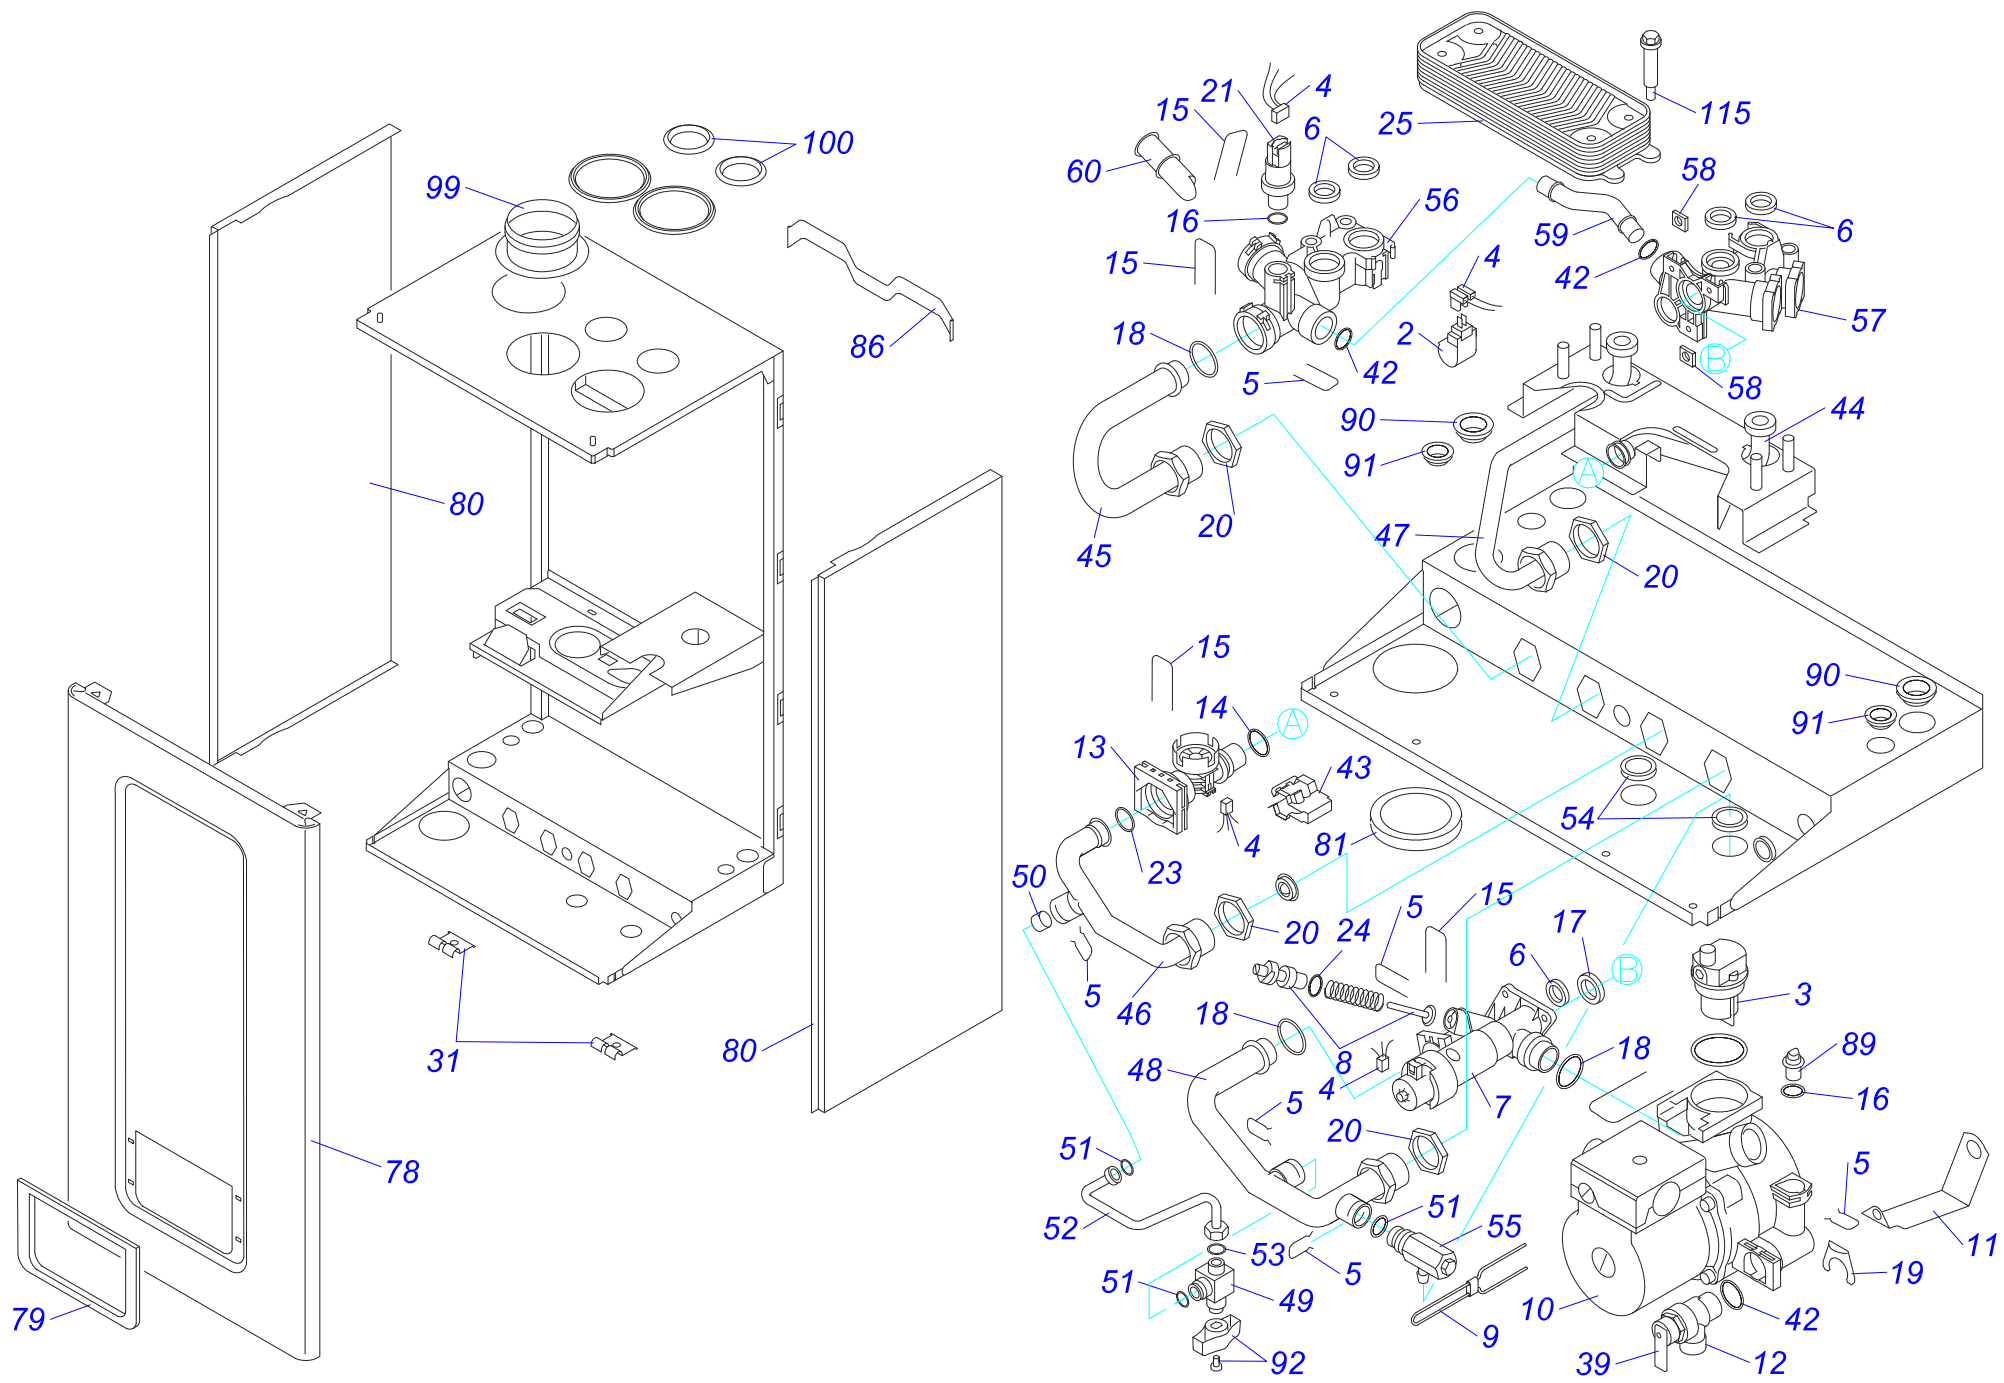

24,28 KKV 18

Конденсационные котлы

24,28 ККВ 18