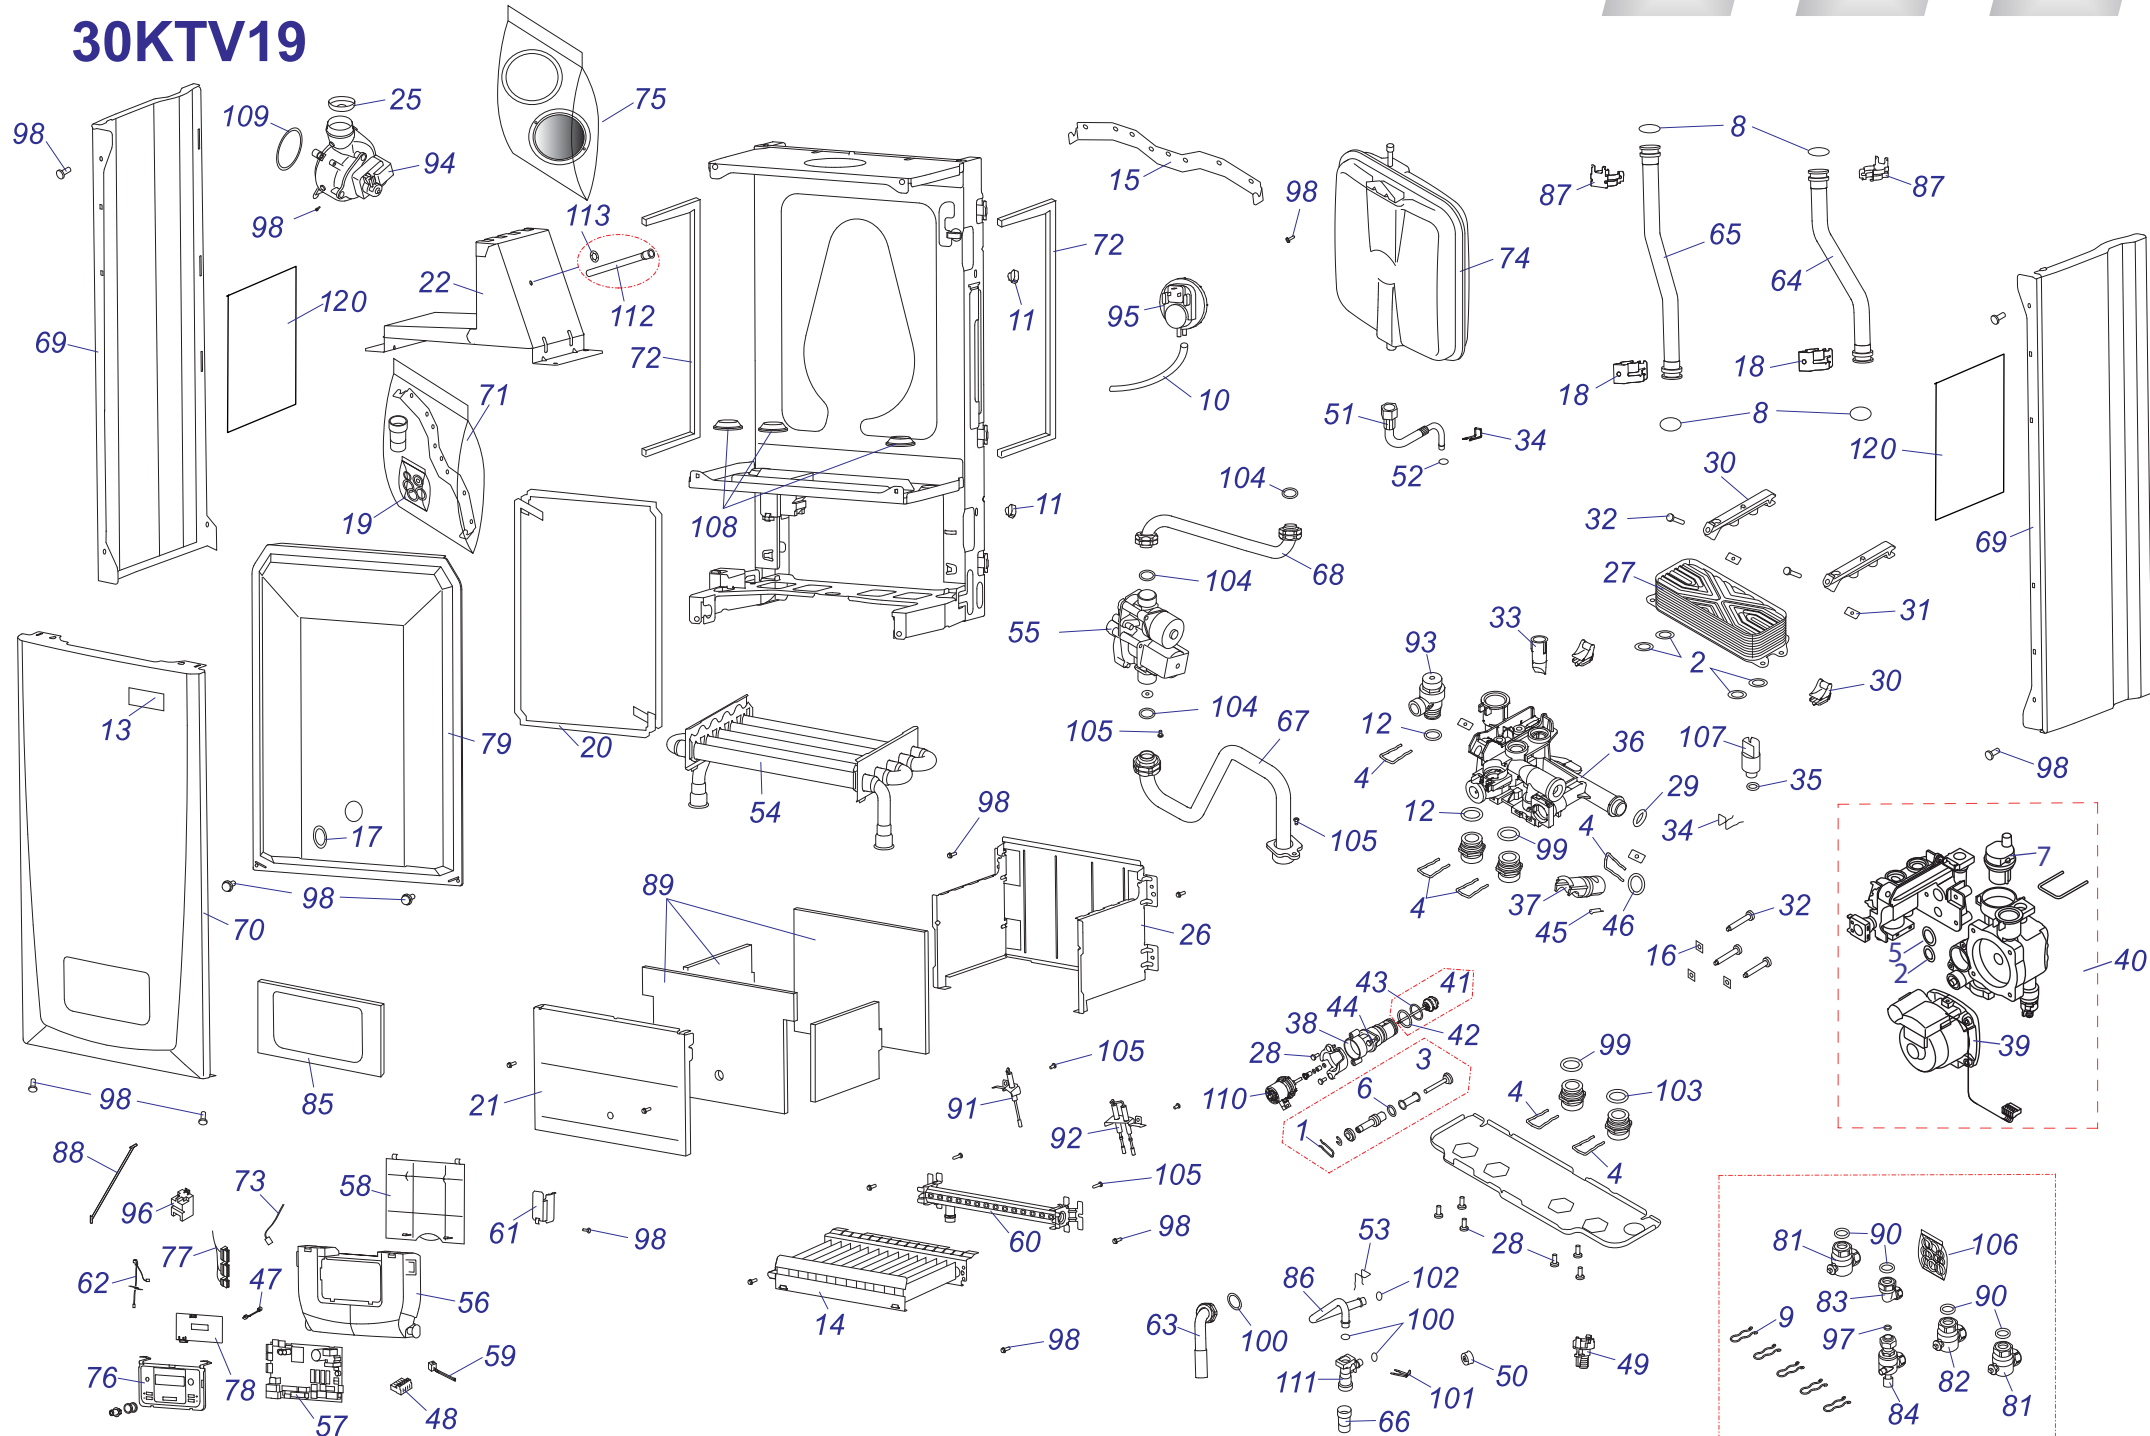

30KTV19

30KTVR19