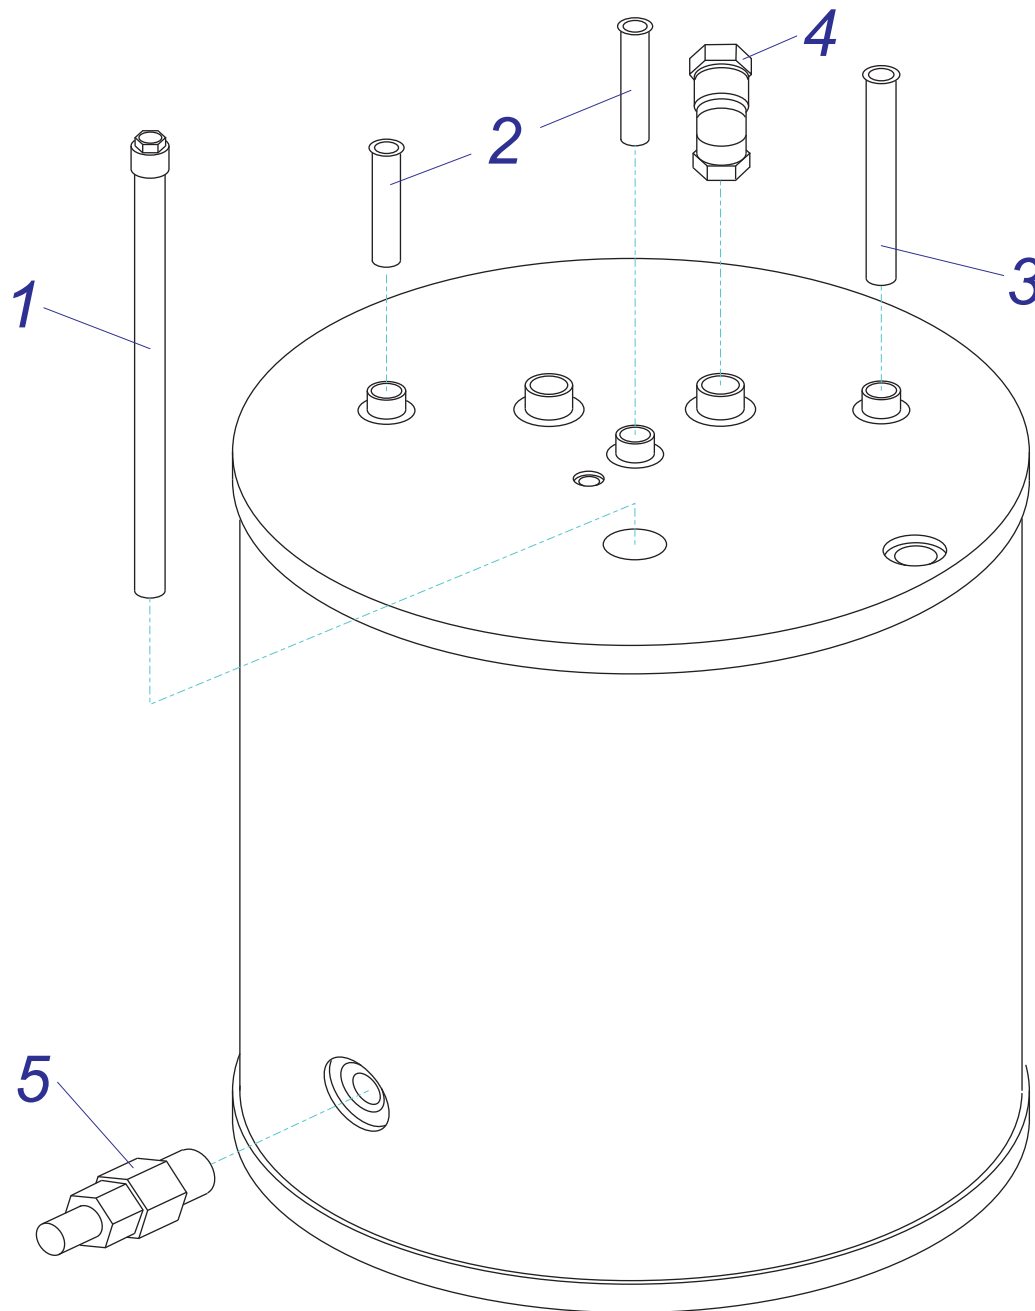

B 60 Z 17,18

бойлер В 60 Z 17,18

№	№ для заказа	Название	№	№ для заказа	Название	№	№ для заказа	Название
1	0020027665	Прокладка 24x15x2	10	0020035050	Прокладка 18x10x2 Си-плоская	19	0020034953	Крышка фланца
2	0020033835	Гайка 1/2"	11	0020035513	Панель облицовки перед.В60Z17	20	0020034954	Прокладка фланца
3	0020033932	Прокладка 18x10x2	12	0020035571	Крепежная планка бойлера,бел.	21	0020027635	Анод 33x200/М8
4	0020034128	Шланг бронир.1/2"Фх1/2"ФС-0,3	13	0020035572	Крепежная планка бойлера,бел.	22	0020027667	Предохран.клапан 1/2" ZB-4
5	0020027617	Расширительный бак 2L	14	0020035575	Держатель бака, белый	23	0020033328	Шаровой кран выход. 1/2"
6	0020034788	Трубка А	15	0020035576	Держатель расширит.бака,бел.	24	0020033490	Заглушка 1/2"
7	0020034789	Трубка В	16	0020035324	Панель облицовки нижн.,бел.	25	0020043701	Консоль В60Z
8	0020043840	Заглушка	17	0020035326	Панель облицовки бок.Р,бел.	26	0020043873	Комплект установочный
9	0020043843	Бойлер 60 л.	18	0020035327	Панель облицовки бок.Л,бел.			