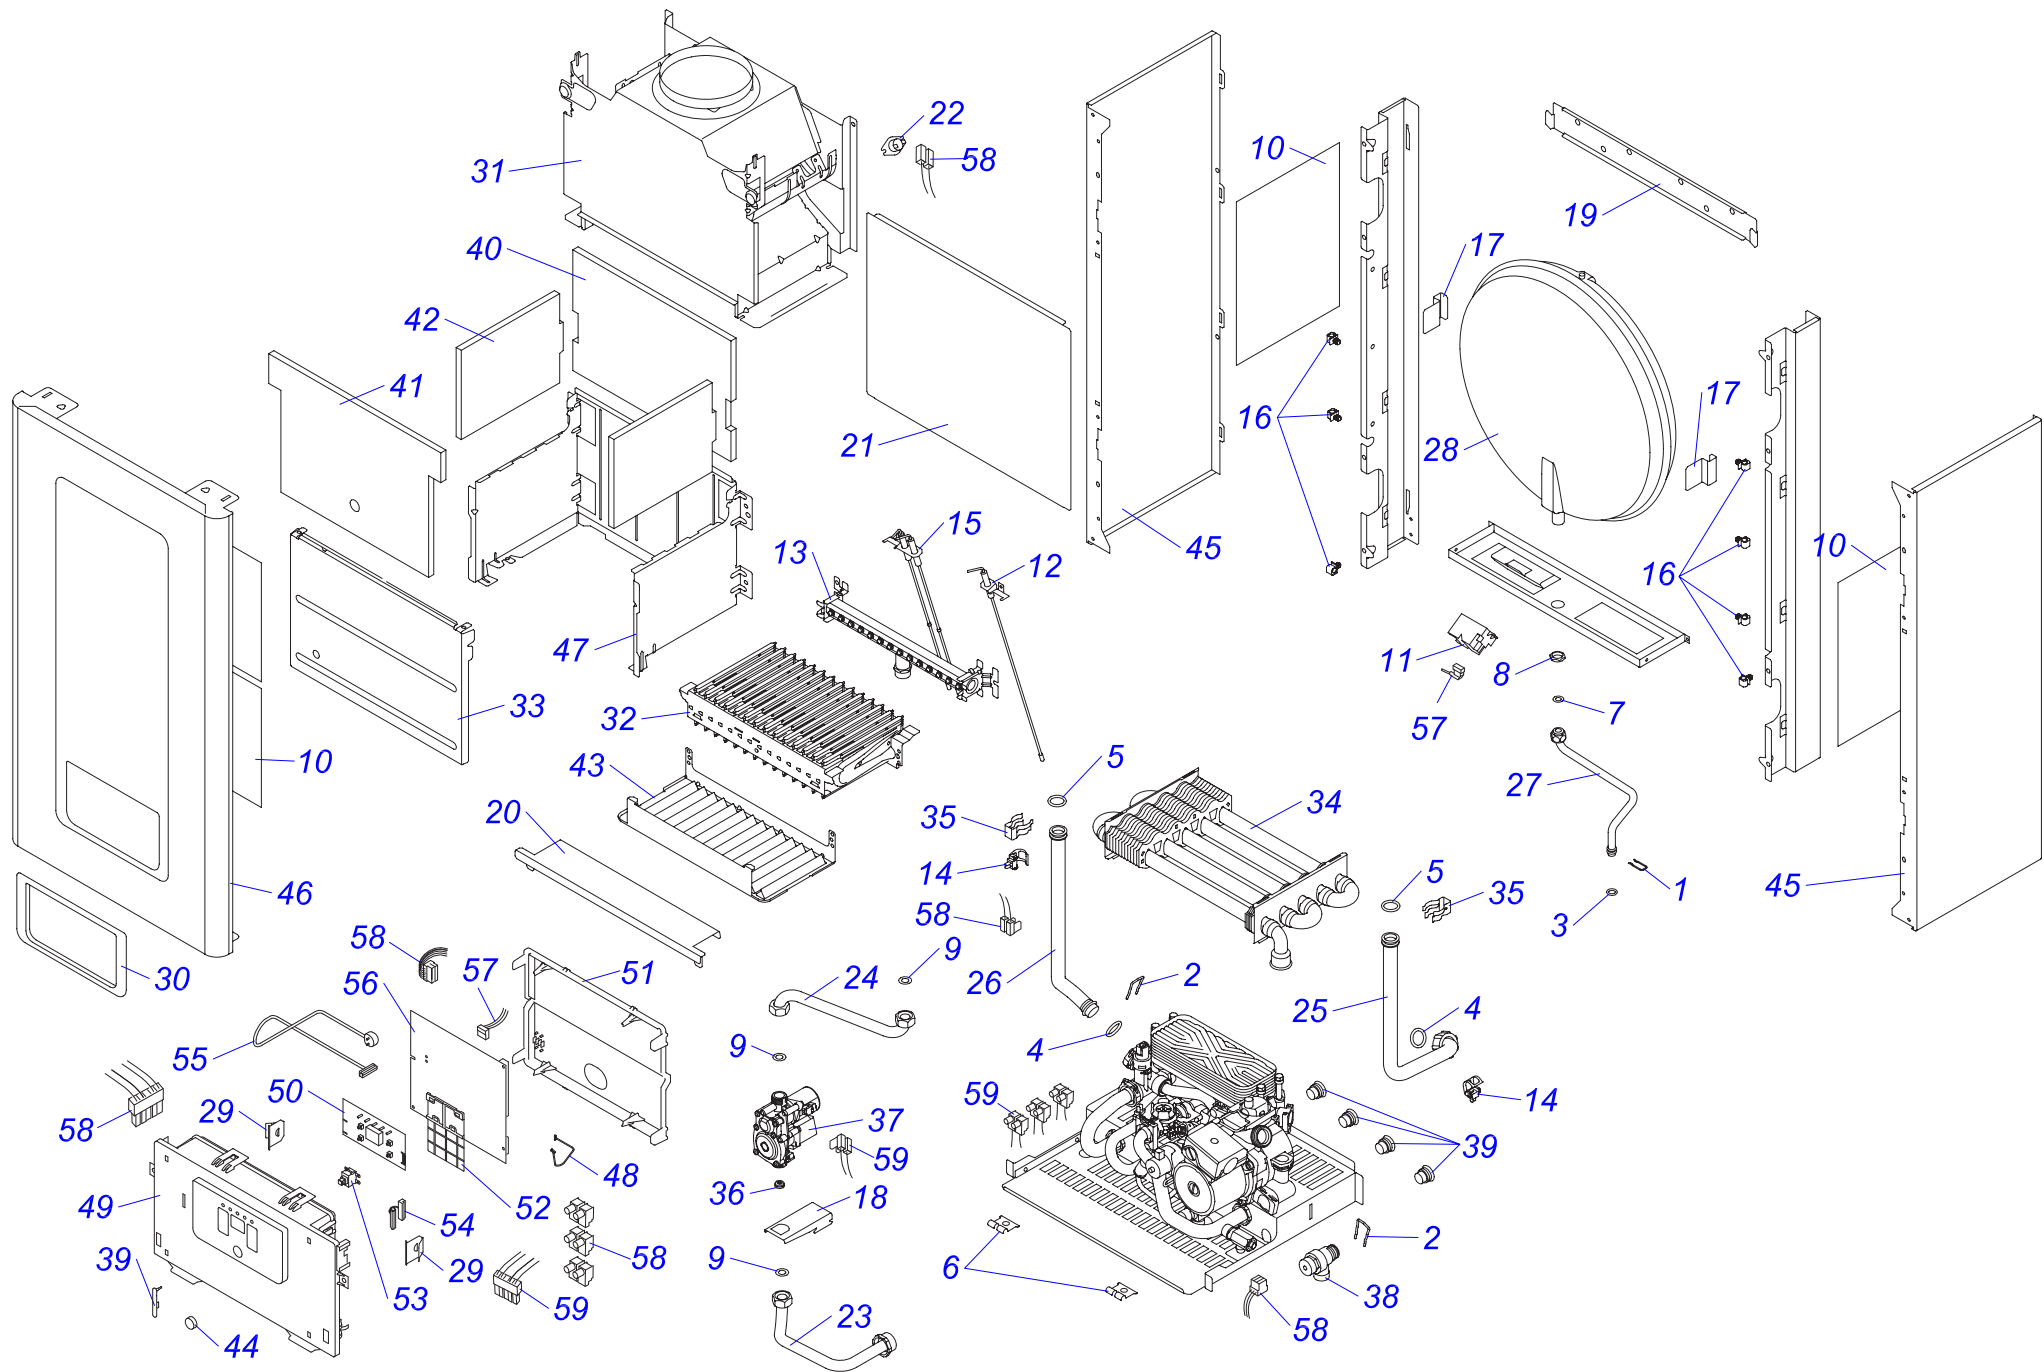

24 KOVR 18

№	№ для заказа	Название	№	№ для заказа	Название	№	№ для заказа	Название
1	0020014164	Зажим (x10)	21	0020049258	Панель облицовки (задн.) 18	41	0020049303	Изоляция
2	0020014176	Зажим D18/20	22	0020049261	Термостат продуктов сгор.65+3°C	42	0020049304	Изоляция
3	0020014177	Прокладка 9,6x2,4 (x10)	23	0020049262	Трубка газовая v.18	43	0020034738	Отражатель E
4	0020014183	Прокладка 19,8 x 3,6 (x10)	24	0020049263	Трубка газовая v.18	44	0020038359	Кнопка сетевого выключателя
5	0020020741	Прокладка	25	0020049264	Трубка котла (обратка) v18 секц.	45	0020049259	Панель облицовки (бок.) L+P 18
6	0020020774	Держатель блока управ.(верх.)	26	0020049265	Трубка котла (подача) v18	46	0020049260	Панель облицовки (перед.) P18
7	0020033473	Прокладка 15x8x2	27	0020049266	Трубка расширит.бака	47	0020049305	Корпус камеры сгорания 24kW
8	0020033836	Гайка 3/8"	28	0020049267	Расширительный бак 8л	48	0020025183	Жгут проводов ВМУ-А1
9	0020033932	Прокладка 18x10x2	29	0020049273	Держатель блока управления	49	0020038355	Лицевая панель блока управл.
10	0020034106	Фольга-отражатель - II	30	0020039701	Рамка	50	0020038356	Плата дисплея v.18
11	0020034711	Трансфор.розжига ZI62/12	31	0020049284	Стабилизатор тяги 24kW v.18	51	0020038357	Панель блока управления (задн.)
12	0020034840	Электрод ионизацион.DIN	32	0020049285	Горелка	52	0020038358	Панель защиты сетев.выключат.
13	0020044942	Рампа гор.SD 14 рам.1.30DIN	33	0020049286	Панель камеры сгорания (перед.)	53	0020038360	Сетевой выключатель
14	0020035043	Датчик наружный 18мм-JS322	34	0020049288	Теплообменник	54	0020038362	Жгут проводов
15	0020035528	Электроды розжига DIN	35	0020049289	Зажим	55	0020038361	Сетевой кабель
16	0020035609	Зажим кабельный 0174820	36	0020049292	Диафрагма 6,30	56	0020049268	Плата управления Panther18
17	0020049253	Зажим расширител.бака (бок.)	37	0020049296	Газ.клапан GASTEP4 s reg.	57	0020095659	Жгут проводов
18	0020049254	Держатель газового клапана	38	2000801904	Клапан предохранительный 3 бара	58	0020095661	Жгут проводов, АТМО
19	0020068845	Крепежная планка v.18	39	0020049280	Пластиковая заглушка	59	0020092827	Жгут проводов 24КХV18
20	0020049256	Опора блока управления	40	0020049302	Изоляция камеры сгорания