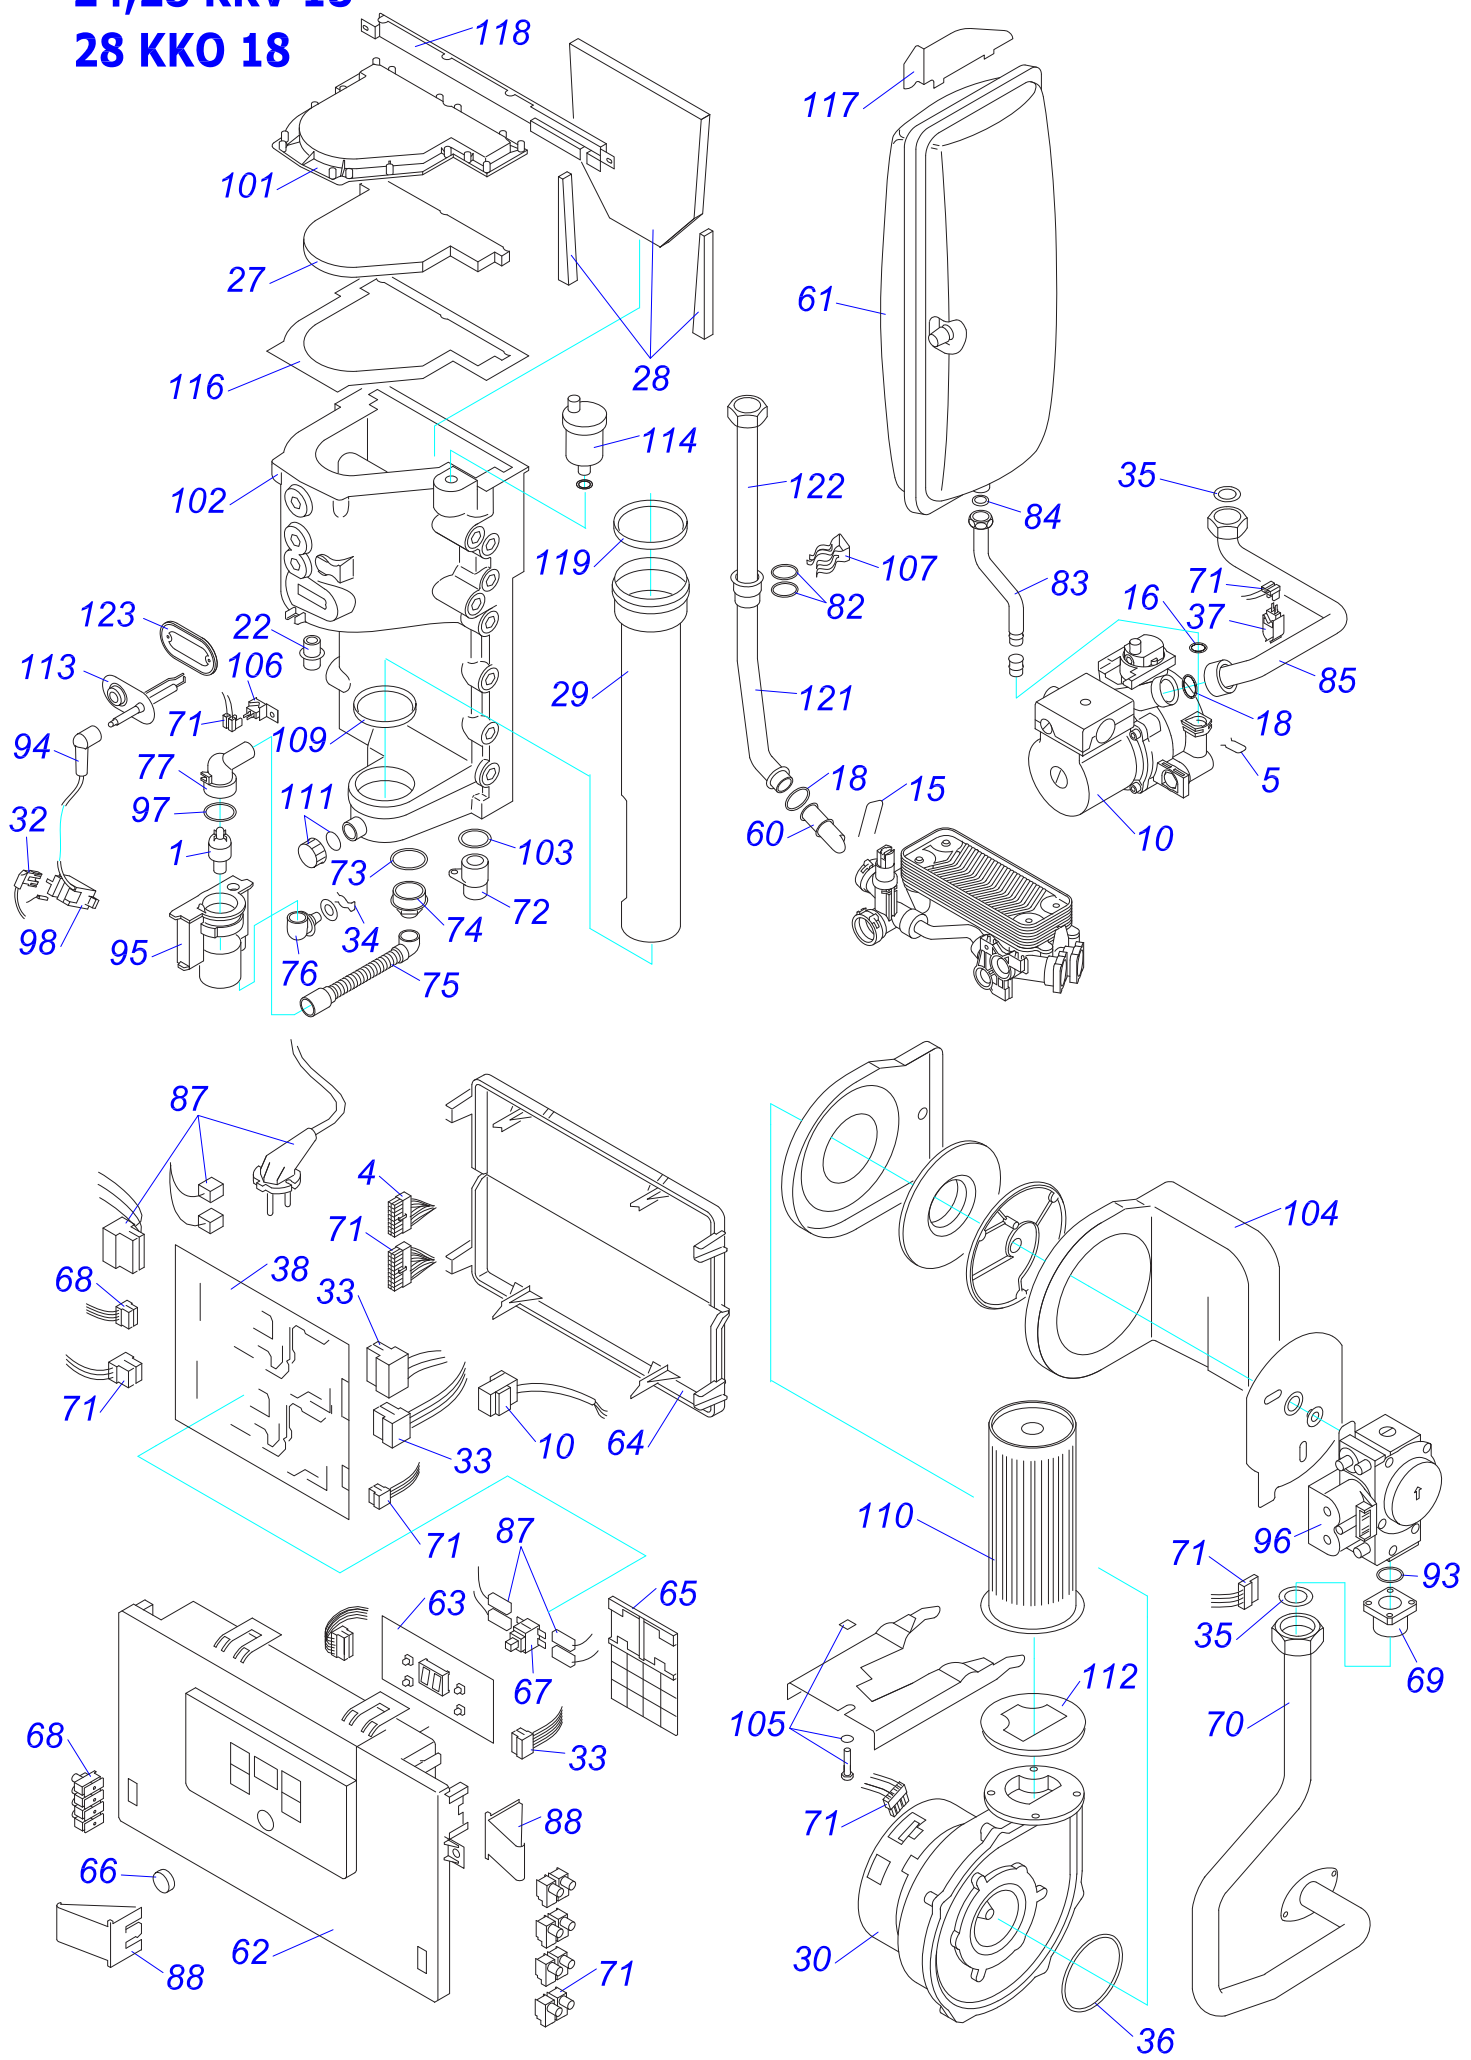

28 ККВ - ЛЕВ

№	№ для заказа	Название	№	№ для заказа	Название	№	№ для заказа	Название
1	A000035106	Переходник(воздух.клапан)(x2)	37	A000035181	Электрод розжига	73	0020015137	Адаптер
2	A000035107	Прокладка D=15мм(5шт.)	38	0020015134	Газовый клапан G20 28kW	74	0020014659	Прокладка
3	A000035108	Крепежная планка	39	0020015140	Труба выхода продуктов сгор.	75	0020015139	Изоляция
4	A000035111	Теплообменник 24/28kW	40	A000035180	Прокладка вентилятора	76	0020015145	Распределитель
5	A000035115	Адаптер сифона	41	A000035128	Теплообменник пластинчатый	77	0020015146	Трубка
6	A000035119	Корпус	42	A000035130	Сифон сборный	78	0020015147	Трубка расширит.бака
7	A000035121	Держатель с крепежом	43	A000035131	Насос	79	0020015148	Распределитель
8	A000035125	Трубка с креплением	44	A000035132	3-ходовой клапан с двигателем	80	0020015149	Гидравлич. присоединение
9	0020017358	Жгут проводов NN	45	A000035133	Привод 3-ходового клапана	81	0020015150	БАИПАС
10	A000035155	Трубка газовая	46	A000035334	Датчик протока	82	0020015151	Трубка бай-пасса
11	A000035157	Прокладка	47	A000035136	Сетчатый фильтр	83	2000801863	Прокладка
12	A000035158	Трубка	48	A000035186	Заглушка сифона с прокладкой	84	2000801918	Жгут проводов
13	A000035162	Трубка	49	0020015141	Фильтр SV	85	2000801923	Плата термостата
14	A000035165	Трубка	50	0020015142	Расширительный бак 8l	86	2000801932	Предохранитель 125mA
15	A000035166	Комплект зажимов	51	0020015143	Шланг для расширит.бака ККВ	87	2000801949	Прокладка
16	A000035167	Прокладка D15	52	0020015144	Трубка с обратным клапаном	88	2000801957	Прокладка 3/4"
17	A000035168	Прокладка	53	A000035139	Воздухоотводчик	89	2000802017	Демпфер
18	A000035175	Прокладка теплообмен.	54	2000801930	Сетевой выключатель	90	2000802020	Зажим
19	A000035176	Горелка 28kW	55	0020027897	Плато интерфейса	91	2000802032	Кабель платы управления
20	A000035177	Прокладка	56	A000035142	Датчик температуры котла	92	2000801948	Прокладка 18мм
21	A000035179	Прокладка трубки прод.сгор.	57	A000460211	Трансформатор	93	2000801950	Прокладка 10мм
22	A000035182	Заглушка + прокладка	58	A000035144	Трансформатор розжига	94	2000801904	Клапан предохран.3 бара
23	A000035335	Фильтр ГВС	59	A000035147	Жгут проводов к трансфор.розж.	95	A000024135	Датчик давления
24	A000035352	Трубка котла (подача)	60	A000035148	Жгут проводов к электроду розж	96	2000801905	Надставка клапана выпуск.
25	A000035360	Присоединение	61	A000035350	Плата 3-ходового клапана	97	2000801947	Зажим D18мм-клапан
26	A000035361	Трубка ХВС (в фильтр)	62	A000035185	Термостат аварий.с держат.	98	2000801951	Зажим D10мм
27	A000035363	Трубка ГВС пластин.теплообм.	63	2000801934	Датчик температуры ГВС	99	2000801907	Клапан отсекающий
28	0020020682	Плата управления SYMSI 7	64	2000801935	Датчик температуры котла	100	801874	Держатель
29	0020015153	Панель управления ККВ	65	0020015138	Изоляция теплообмен.	101	0020043955	Прокладка
30	0020015155	Панель облицовки перед.	66	0020014664	Дроссельная шайба	102	801924	Перегородка плата управл.пласт.
31	A000460216	Панель облицовки бок.	67	0020014665	Зажим D15	103	0020018825	Прокладка (PK3)
32	A000460218	Изоляция турбокам.-компл.	68	0020014786	Предохранитель 315МА ККВ	104	0020044916	Прокладка (PK10)
33	0020015135	Адаптор дымохода	69	0020035583	Ручки управления (3+3+1)	105	0020044917	Поплавок
34	0020015136	Крышка турбокамеры	70	0020015128	Жгут проводов	106	0020044918	Фильтр сифона
35	2000802204	Вентилятор	71	0020015129	Прокладка			
36	A000035112	Прокладка (10 шт)	72	0020015130	Зажим			

24,28 KKV 18 28 KKO 18