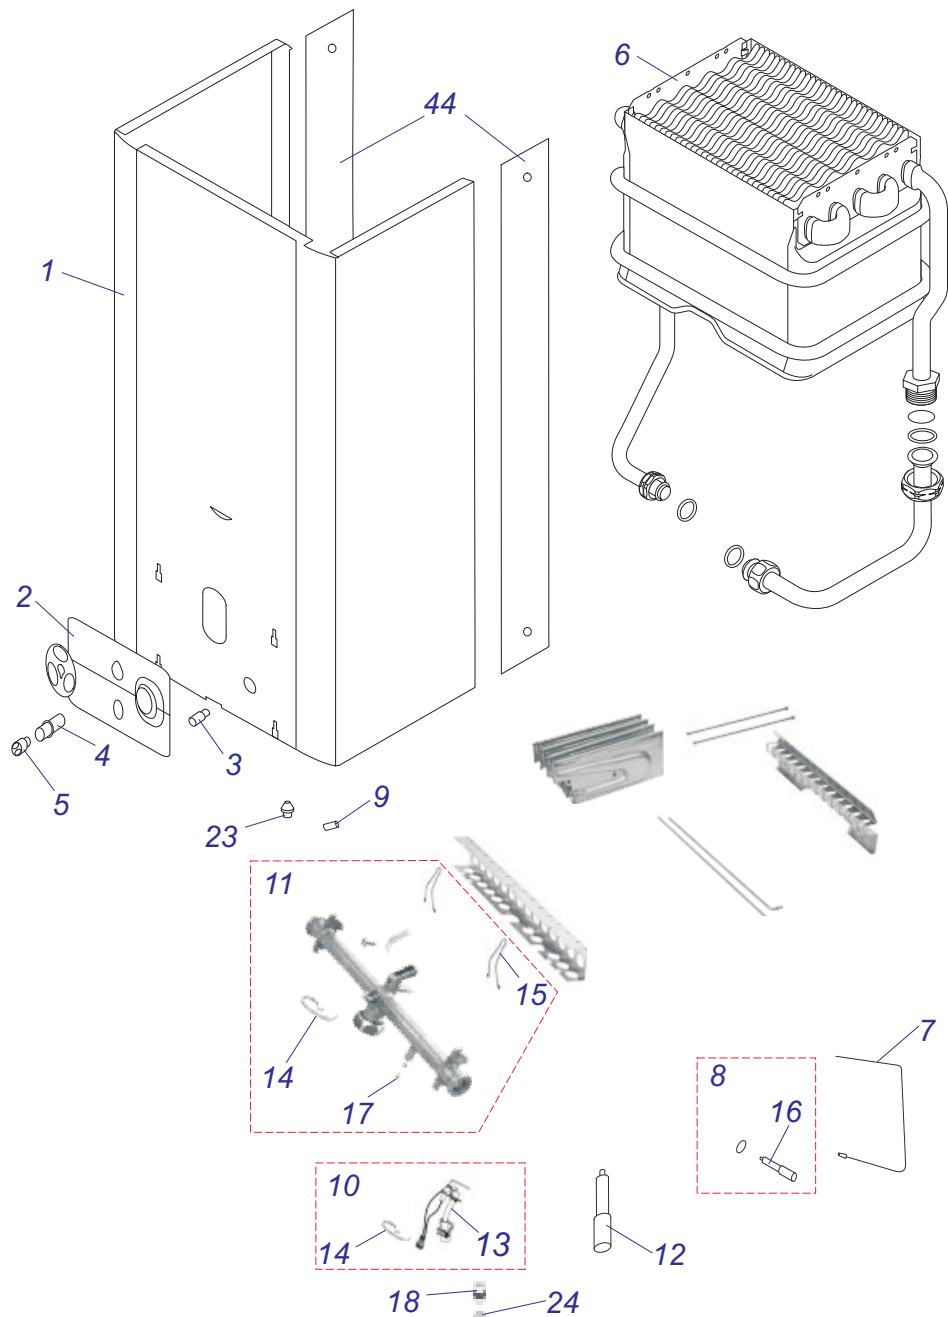

18,23 POP - Старшие типы

18,23 POP - Старшие типы

№	№ для заказа	Название	№	№ для заказа	Название	№	№ для заказа	Название
1	0020043198	Кожух водонагр.59000,POP18	16	0020014701	Магнитный наконечник	31	0020014637	Трубка ГВС
	0020043199	Кожух водонагр.59016,POP23	17	0020014703	Винт	32	0020014655	Трубка газа
2	0020014892	Декоративная панель10,59098	18	0020014709	Гайка для крепл.форсунки	33	0020014664	Дроссельная шайба
3	0020014716	Кнопка пьезорозжига	19	0020014890	Газ.клапан OPALIS10,POP18	34	0020014883	Термостат прод.сгорания
4	0020014720	Крепежный винт		0020014891	Газ.клапан OPALIS13,POP23	35	0020014788	Кабель терм.прод. сгорания
5	0020014722	Ручка упрвления	20	0020014886	Кнопка	36	0020014657	Прокладка
6	0020014646	Теплообменник POP 18	21	0020014653	Прокладка	37	0020014707	Прокладка
	0020014645	Теплообменник POP 23	22	0020014632	Крышка	38	0020014710	Прокладка
7	0020014618	Термопара	23	0020014628	Форсунка горелки	39	0020014711	Прокладка
8	0020014619	Магнитный наконечник	24	0020014725	Форсунка пилотной горелки	40	0020014638	Свод мембраны,53496,POP18
9	0020014631	Держатель форсунки	25	0020014880	Клапан рампы -59010,POP18		0020014639	Свод мембраны,53497,POP23
10	0020014633	Узел контроля пламени		0020014885	Клапан рампы -59019,POP23	41	A810054245	Прокладка
11	0020014642	Рампа POP 18	26	0020014882	Регулятор - 59013,POP18	42	0020014648	Прокладка
	0020014641	Рампа POP 23		0020014881	Регулятор - 59012,POP23	43	0020014723	Регулировочный шток
12	0020014878	Пьезорозжиг	27	0020014705	Замедлитель	44	0020014888	Панель облицовки (бок.)
13	0020014654	Пилотная горелка	28	0020014656	Заглушка	45	0020043251	Водяной узел I./237
14	0020014669	Крепление пилотной горелки	29	0020014640	Кран безопасности	46	0020014649	Шток
15	0020014677	Зажим	30	0020014636	Трубка ХВС