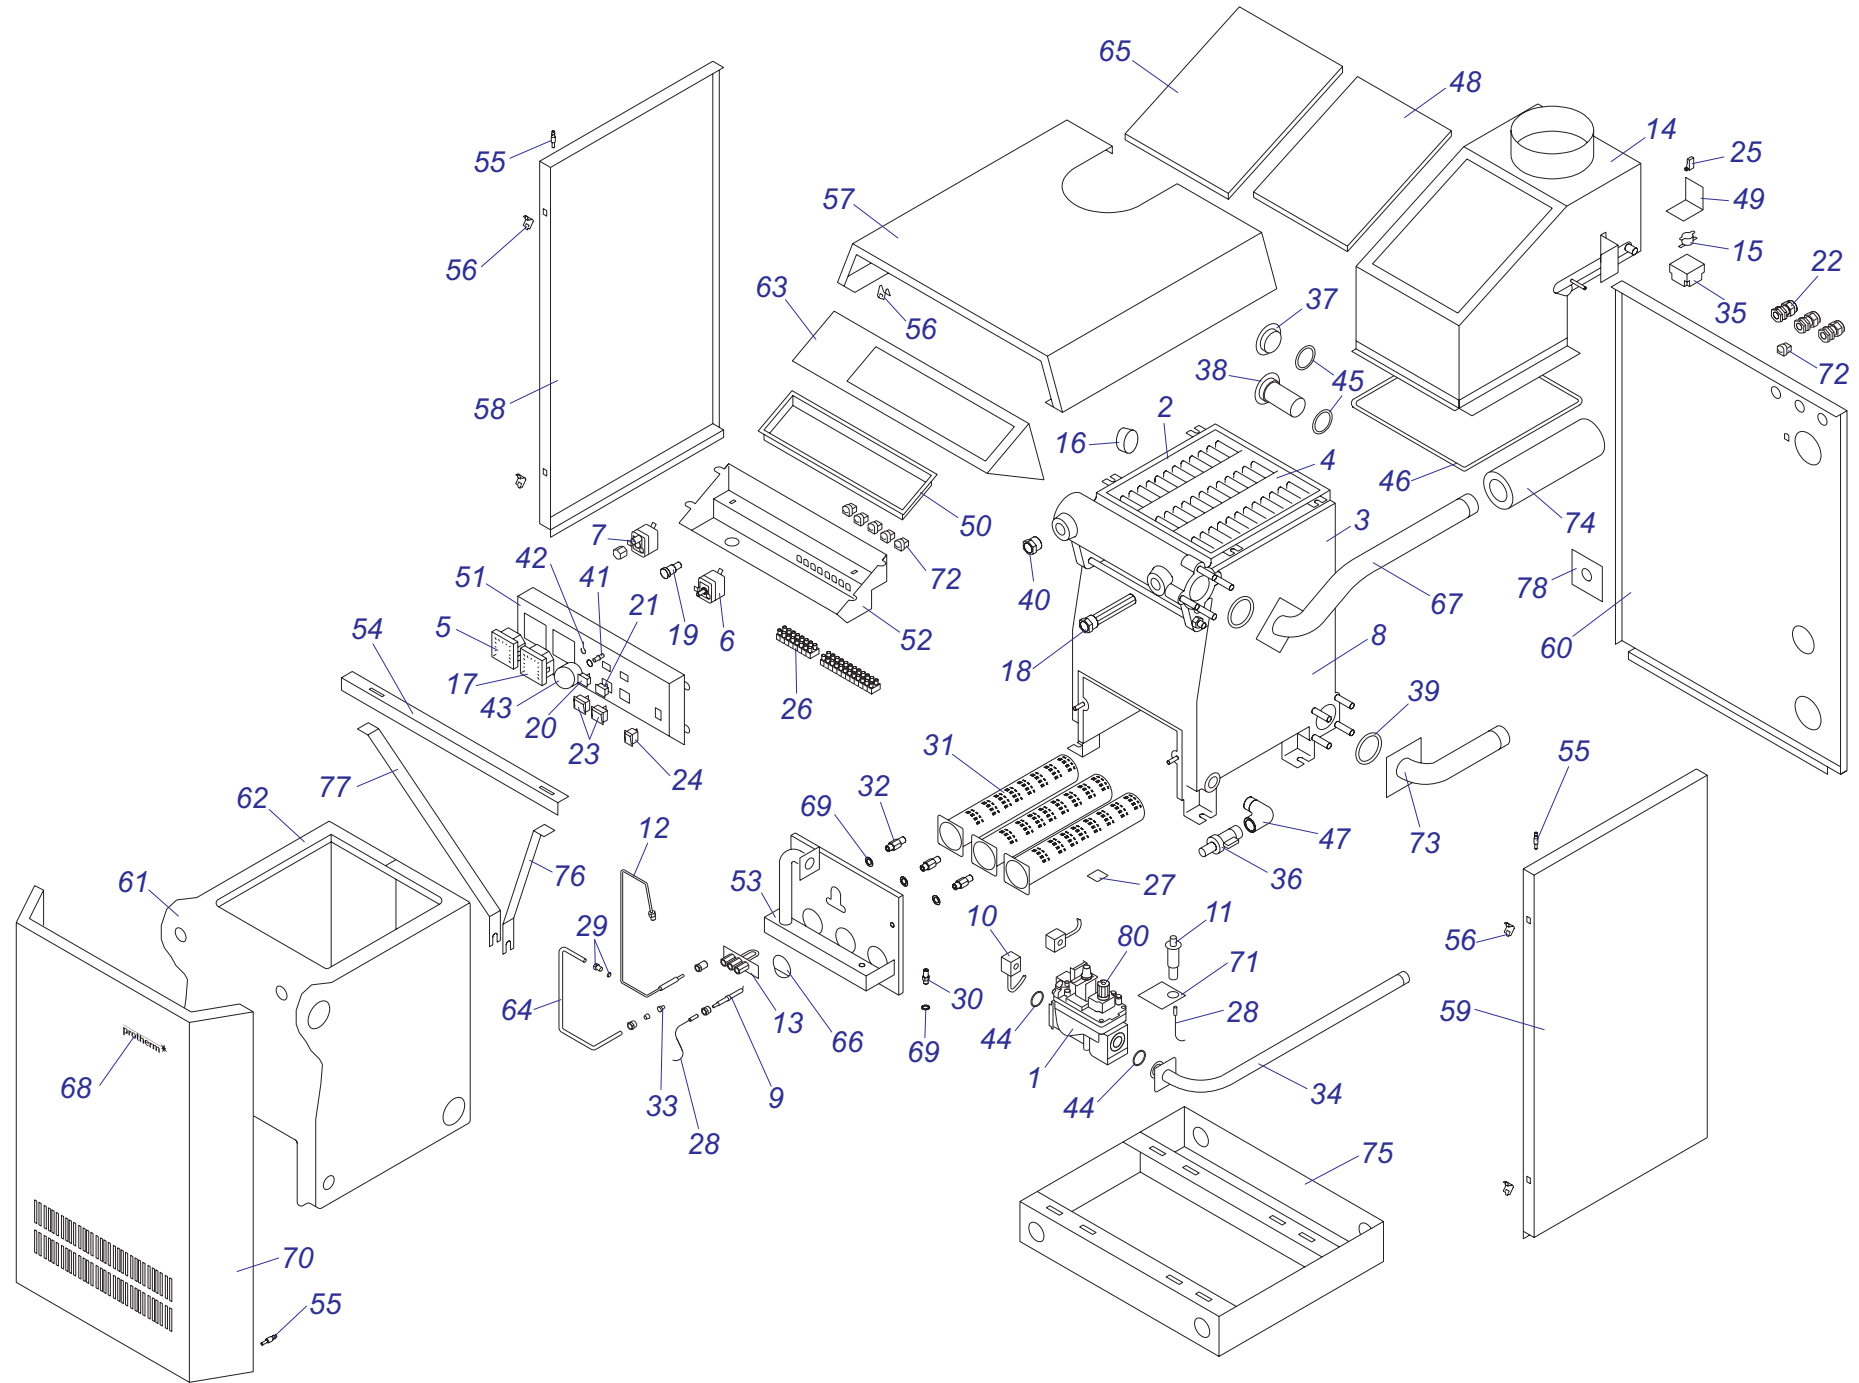

Напольные котлы

20,30,40,50 PLO 10