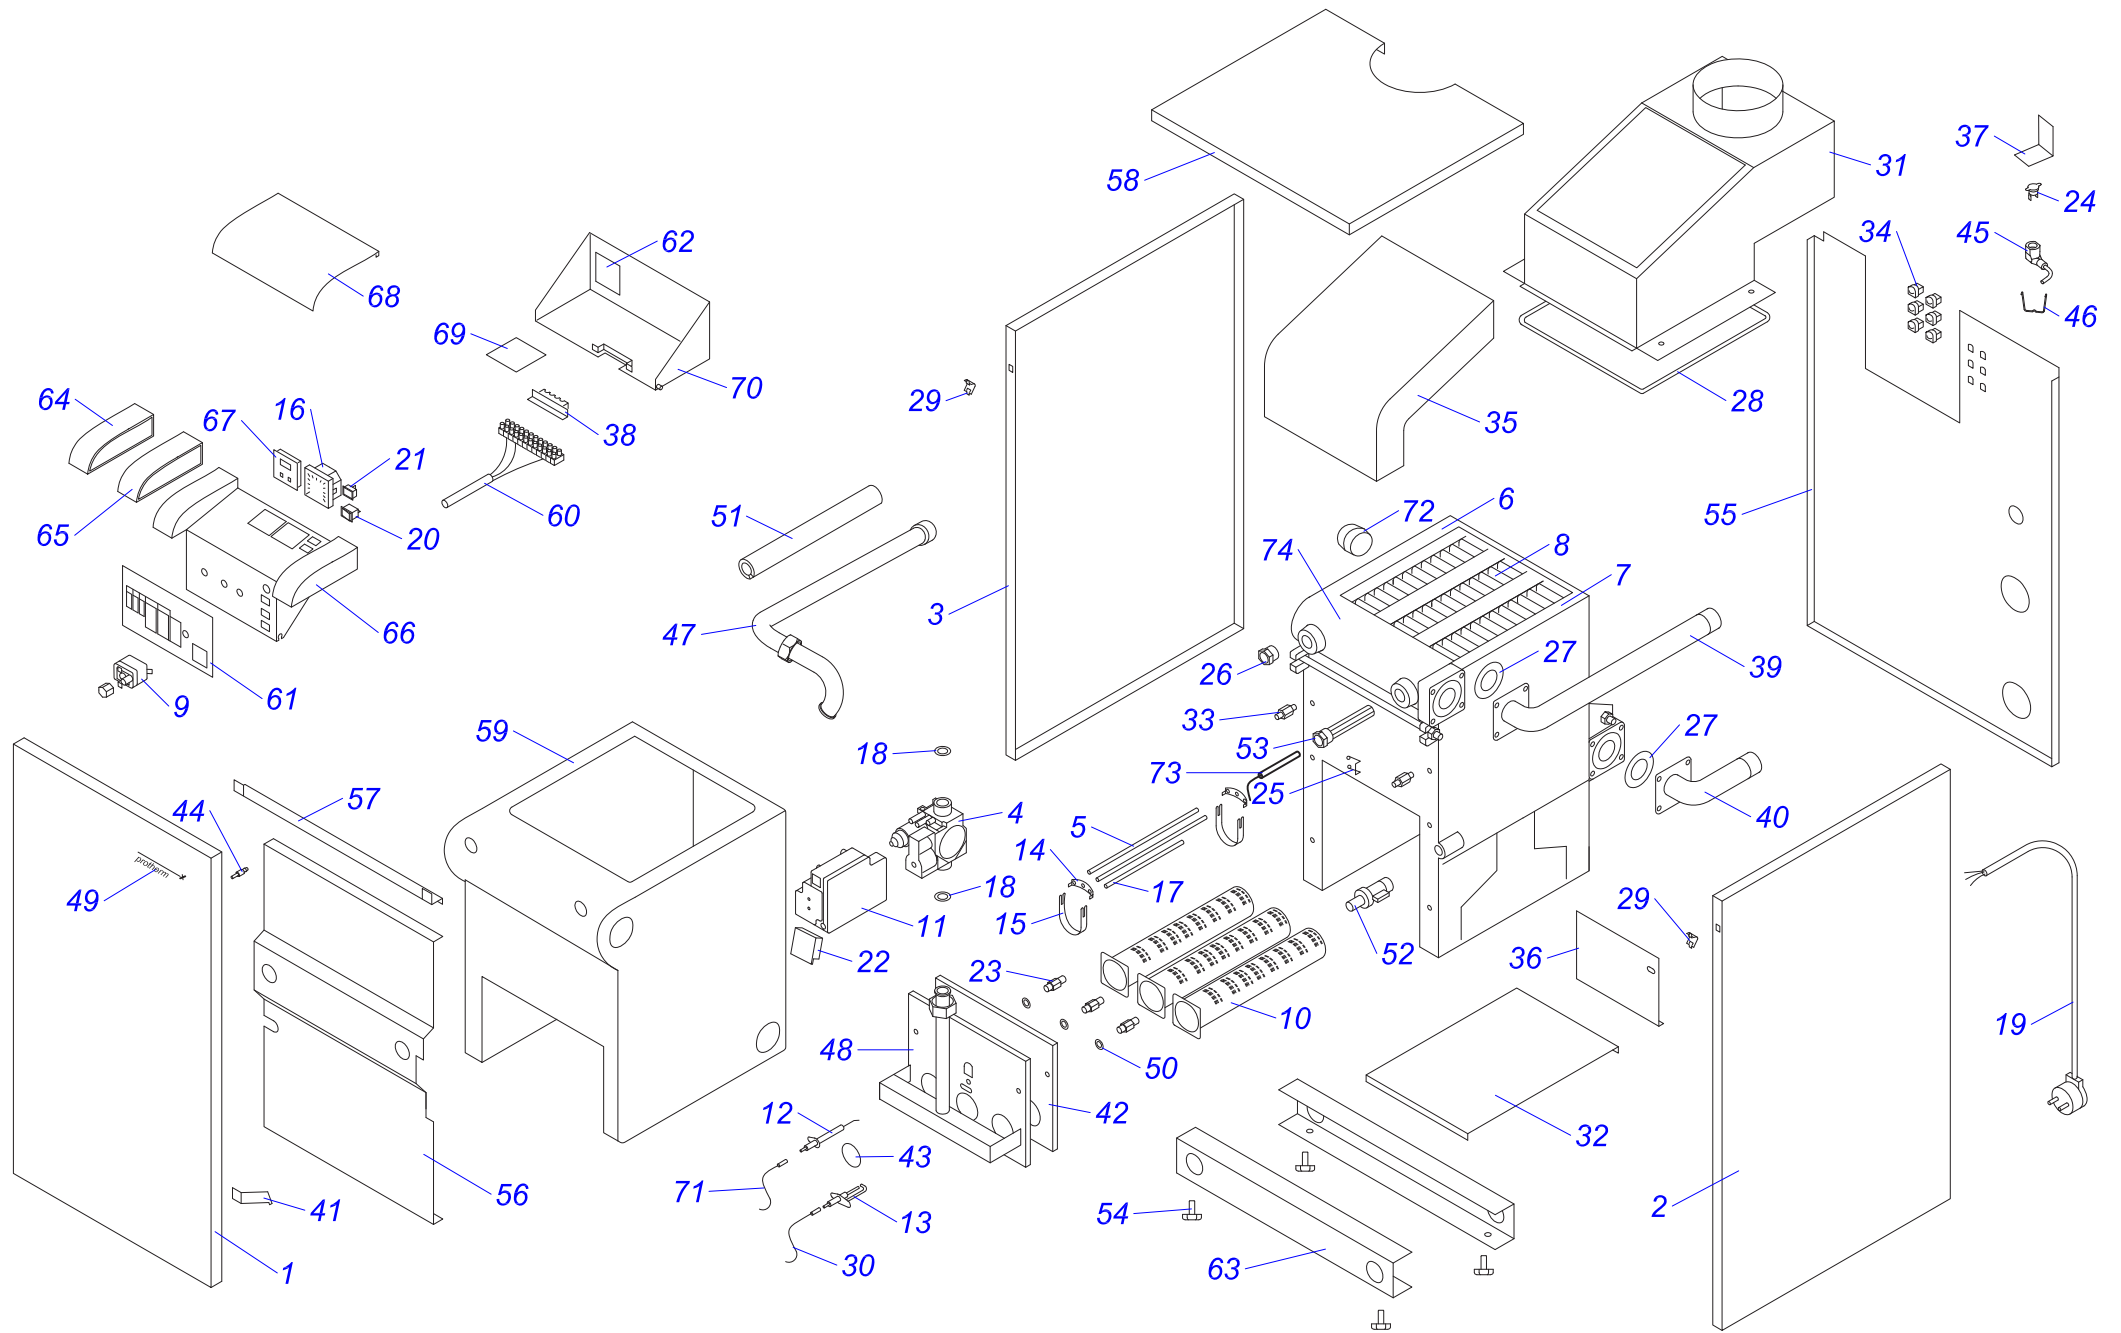

20,30,40,50 KLOM 16

20,30,40,50 KLOM 16