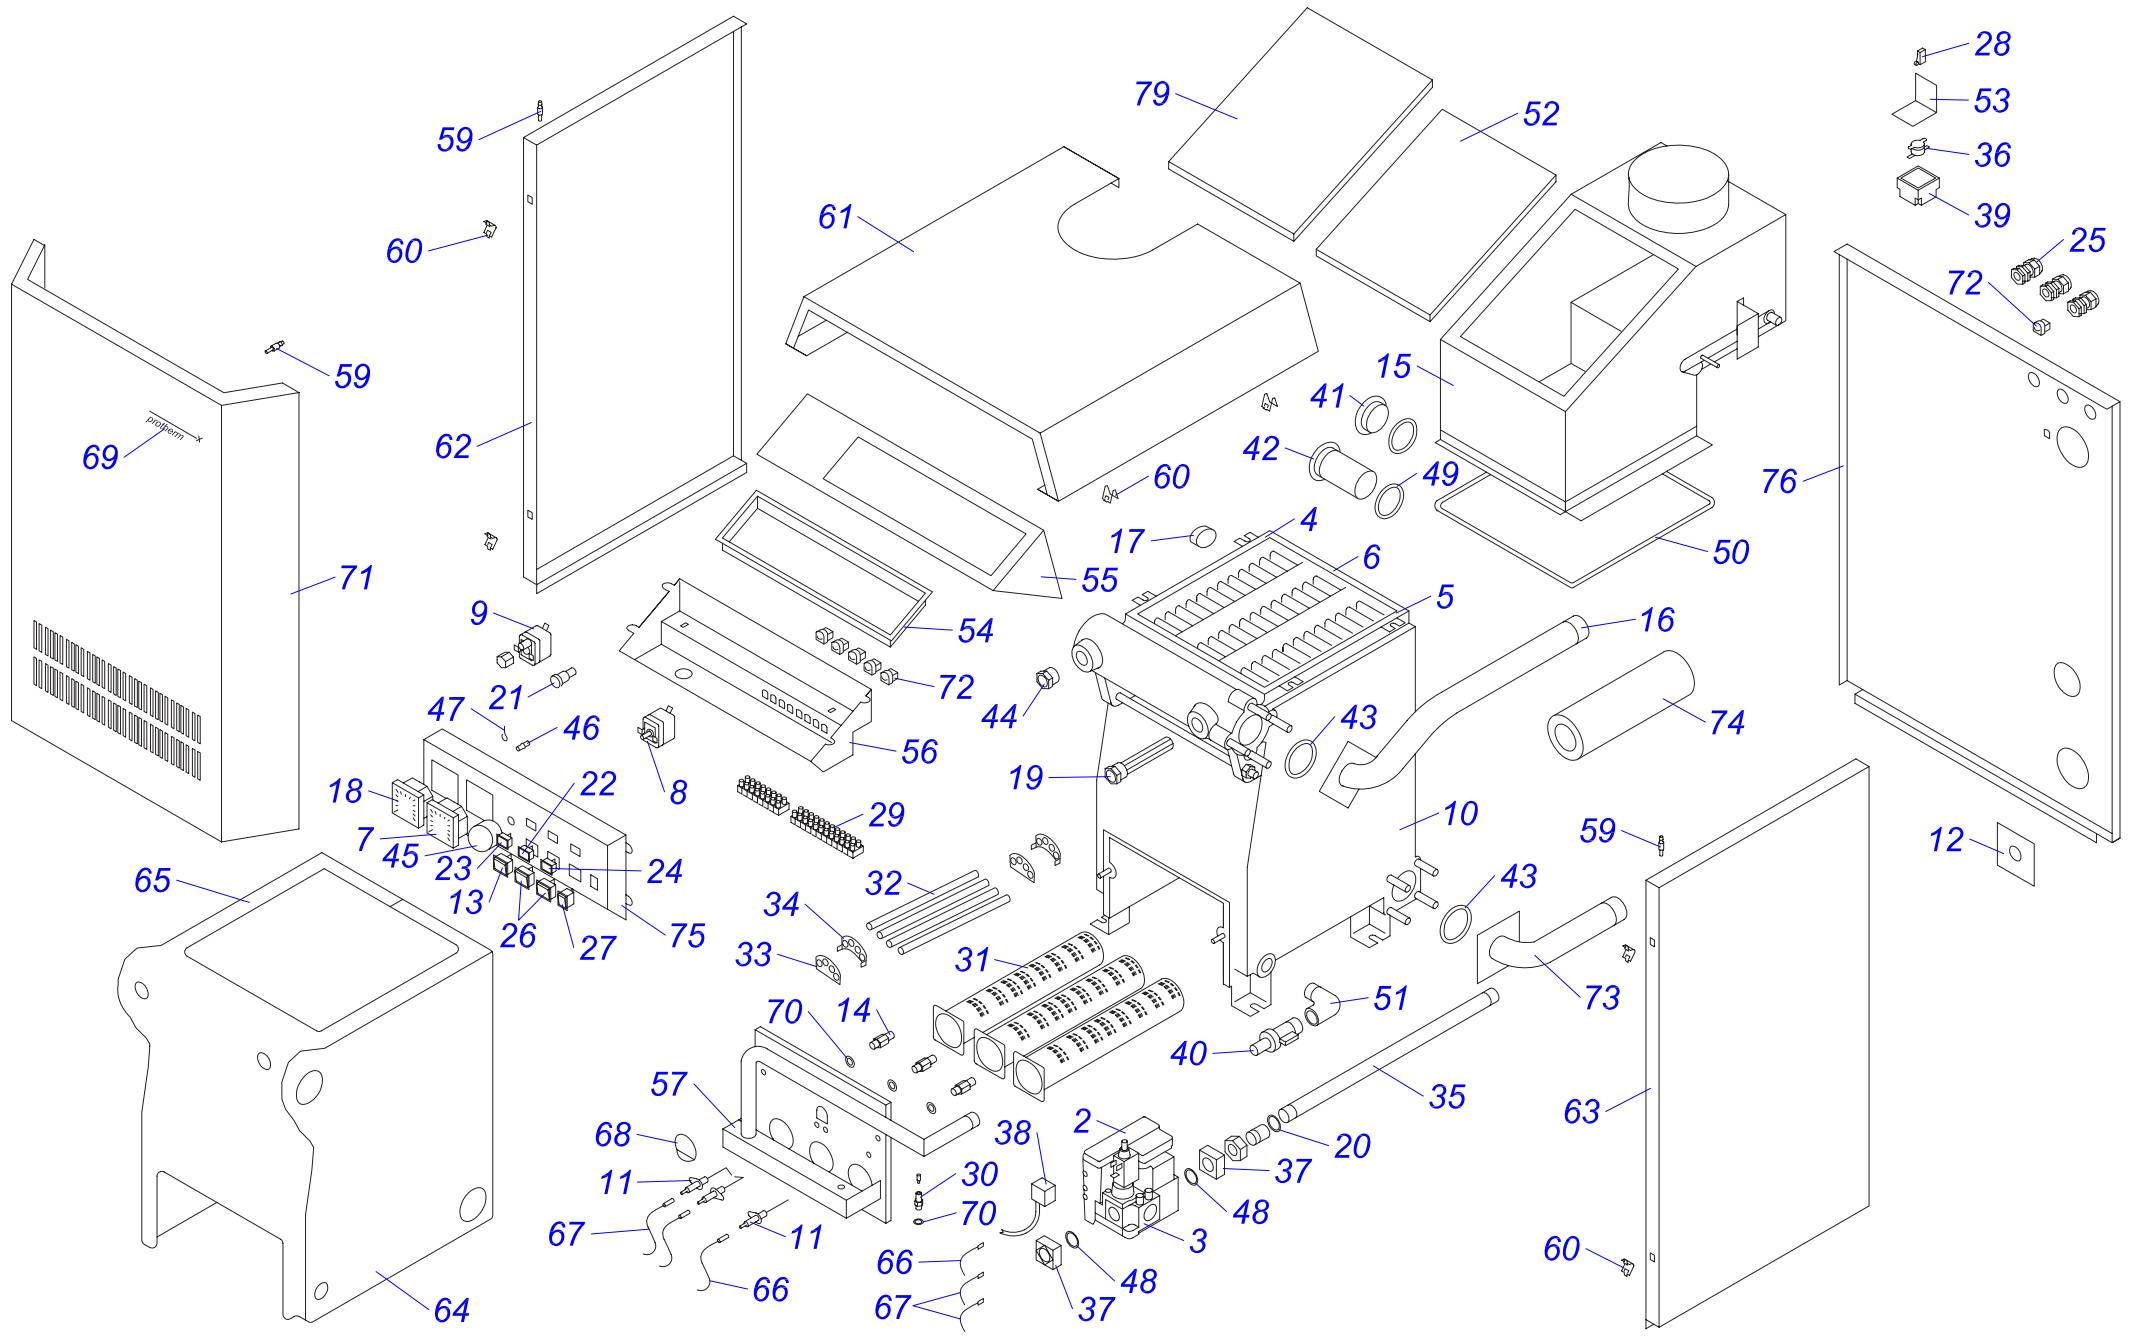

20,30 KLO 10

Напольные котлы

40,50 KLO 10

20,30,40,50 KLO 10

№	№ для заказа	Название	№	№ для заказа	Название	№	№ для заказа	Название
1	0020043267	Рама котла 20-30KLO,PLO	30	0020033265	Зонд давления	59	0020033554	Штырь М4
2	0020025226	Автоматика розжига (атмо) Honeywell	31	0020033270	Горелочные трубы	60	0020033555	Зажим 16
3	0020025240	Газовый клапан -3ст.ПГ	32	0020033278	Охлаждающий стержень (40,50)	61	0020033637	Панель облицовки 20-30PLO,KLO(верх.)
	0020027531	Газовый клапан -3ст.ПБ	33	0020033279	Держатель охлад.стержней 110 (40,50)		0020043281	Панель облицовки (верхн.) 40 PLO,KLO
4	0020025260	Чугунная секция - (левая)	34	0020033280	Держатель охлад.стержней 114 (40,50)		0020043283	Панель облицовки (верхн.) 50PLO,KLO
5	0020025261	Чугунная секция - (правая)	35	0020033288	Трубка подачи газа 20-30PLO	62	0020033640	Панель облицовки 20-30PLO,KLO(левая)
6	0020025262	Чугунная секция - (средняя)	36	0020033303	Термостат биметаллич.обратимый 85°С		0020033699	Панель облицовки (левая)40-80PLO,KLO
7	0020025279	Термометр	37	0020033311	Фланец прямой - для газового клапана	63	0020033641	Панель облицовки 20-30PLO,KLO(правая)
8	0020025281	Термостат рабочий (TY)	38	0020033318	Коннектор клапана модуляции Honeywell		0020033698	Панель облицовки (правая)40-80PLO,KLO
9	0020025286	Термостат аварийный (LY)	39	0020033325	Защитный кожух датчика продукт. сгор.	64	0020043235	Изоляция SIBRAL-30KLO, PLO
10	0020033758	Теплообменник в сборе (3 секции)	40	0020033328	Шаровой кран выход. 1/2"		0020033734	Изоляция теплообмен. (перед.) 40
	0020043214	Теплообменник в сборе (4 секции)	41	0020033351	Заглушка 5/4"		0020033735	Изоляция теплообмен. (перед.) 50
	0020033877	Теплообменник (5-секц.)	42	0020033352	Заглушка 5/4" с надставкой	65	0020043234	Изоляция FLEXIPAN-30KLO, PLO
0020025289	Теплообменник (6-секц.)	43	0020033476	Прокладка 60x40x2 (20,30)	0020033738		Изоляция теплообмен. (задн.) - 40	
11	0020027505	Электрод для KLO	0020033353	Прокладка 58x43-2 (40,50)	66	0020033749	Провод VN 040I (20,30)	
			44	0020033439		Заглушка 1/2" 12mmdr	0020033754	Провод VN060I (40,50)
12	0020043408	Крепление газ.трубы 40,50 TLO	45	0020033442	Ручки управления	67	0020033750	Провод VN 040Z
13	0020027513	Кнопка (аварийного состояния)	46	0020033444	Ограничительный винт		68	0020034066
14	0020027525	Форсунка для горелки ПБ1,7мм	47	0020033445	Ограничительная пружина	69	0020035103	Этикетка PROTHERM 70
	0020033277	Форсунка для горелки 2,65мм	48	0020033468	Прокладка 22x2,5		70	0020035252
15	0020027528	Стабилизатор тяги 20 PLO, KLO	49	0020033474	Прокладка 51x41x4	71	0020043264	Панель облицовки 20-30PLO,KLO(перед.)
	0020027529	Стабилизатор тяги 30 PLO,KLO	50	0020033480	Уплотнительный шнур 5x5		0020035336	Панель облицовки перед. 40,50
	0020033603	Стабилизатор тяги 40 PLO,KLO	51	0020033483	Уголок 90° 1/2"	72	0020043083	Изолирующая втулка
	0020033604	Стабилизатор тяги 50 PLO,KLO	52	0020033523	Изоляция стабилизатора тяги 20KLO,PLO		73	0020043144
16	0020043841	Трубка котла (подача) 40,50KLO,PLO	0020049313	Изоляция стабилизатора тяги 30KLO,PLO	74	0020043190	Изоляция трубы котла 1"(внутр. диаметр)	
17	0020027559	Ниппель	0020033585	Изоляция стабилизатора тяги 40KLO,PLO		75	0020043265	Панель управления KLO
18	0020027570	Манометр	0020033876	Изоляция стабилизатора тяги 50KLO,PLO	76	0020043268	Панель облицовки 20PLO,KLO (задн.)	
19	0020027662	Гильза для 3 датчиков	53	0020033527		Держатель термостата прод. сгорания	0020043269	Панель облицовки 30PLO,KLO (задн.)
20	0020027665	Прокладка 24x15x2 (40,50)	54	0020033531	Пластмас.рамка - LI,120SOR,SOO	77	0020043286	Панель облицовки (задн.) 40PLO,KLO
21	0020033180	Держатель для предохранителя	55	0020033532	Панель облицовки 20-30PLO,KLO(лицевая)		0020043287	Панель облицовки (задн.) 50PLO,KLO
22	0020033182	Сигнализатор оранжевый	0020033539	Панель облицовки (лицевая)40-50KLO11	78	0020043276	Кронштейн "K" - 20-30PLO,KLO	
23	0020033183	Сигнализатор красный	56	0020033534		Панель блока управления PLO,KLO	79	0020043295
24	0020033184	Сигнализатор прозрач.Н858НВ	0020043270	Основание горелки 20KLO	0020043296	Панель стабилизатора тяги -30KLO,PLO		
25	0020033221	Изолирующая втулка 9 мм	0020033535	Основание горелки 30KLO	0020043568	Панель стабилизатора тяги 40KLO,PLO		
26	0020033230	Выключатель (функциональный)	0020043272	Основание горелки 40KLO		0020033999	Панель стабилизатора тяги 50KLO,PLO	
27	0020033233	Выключатель сетевой	0020043273	Основание горелки 50KLO				
28	0020033235	Микровыключатель 1-полюс.	58	0020033538	Кронштейн "L" - 20-30PLO,KLO			
29	0020033240	Клеммник 6336-37-12-10						