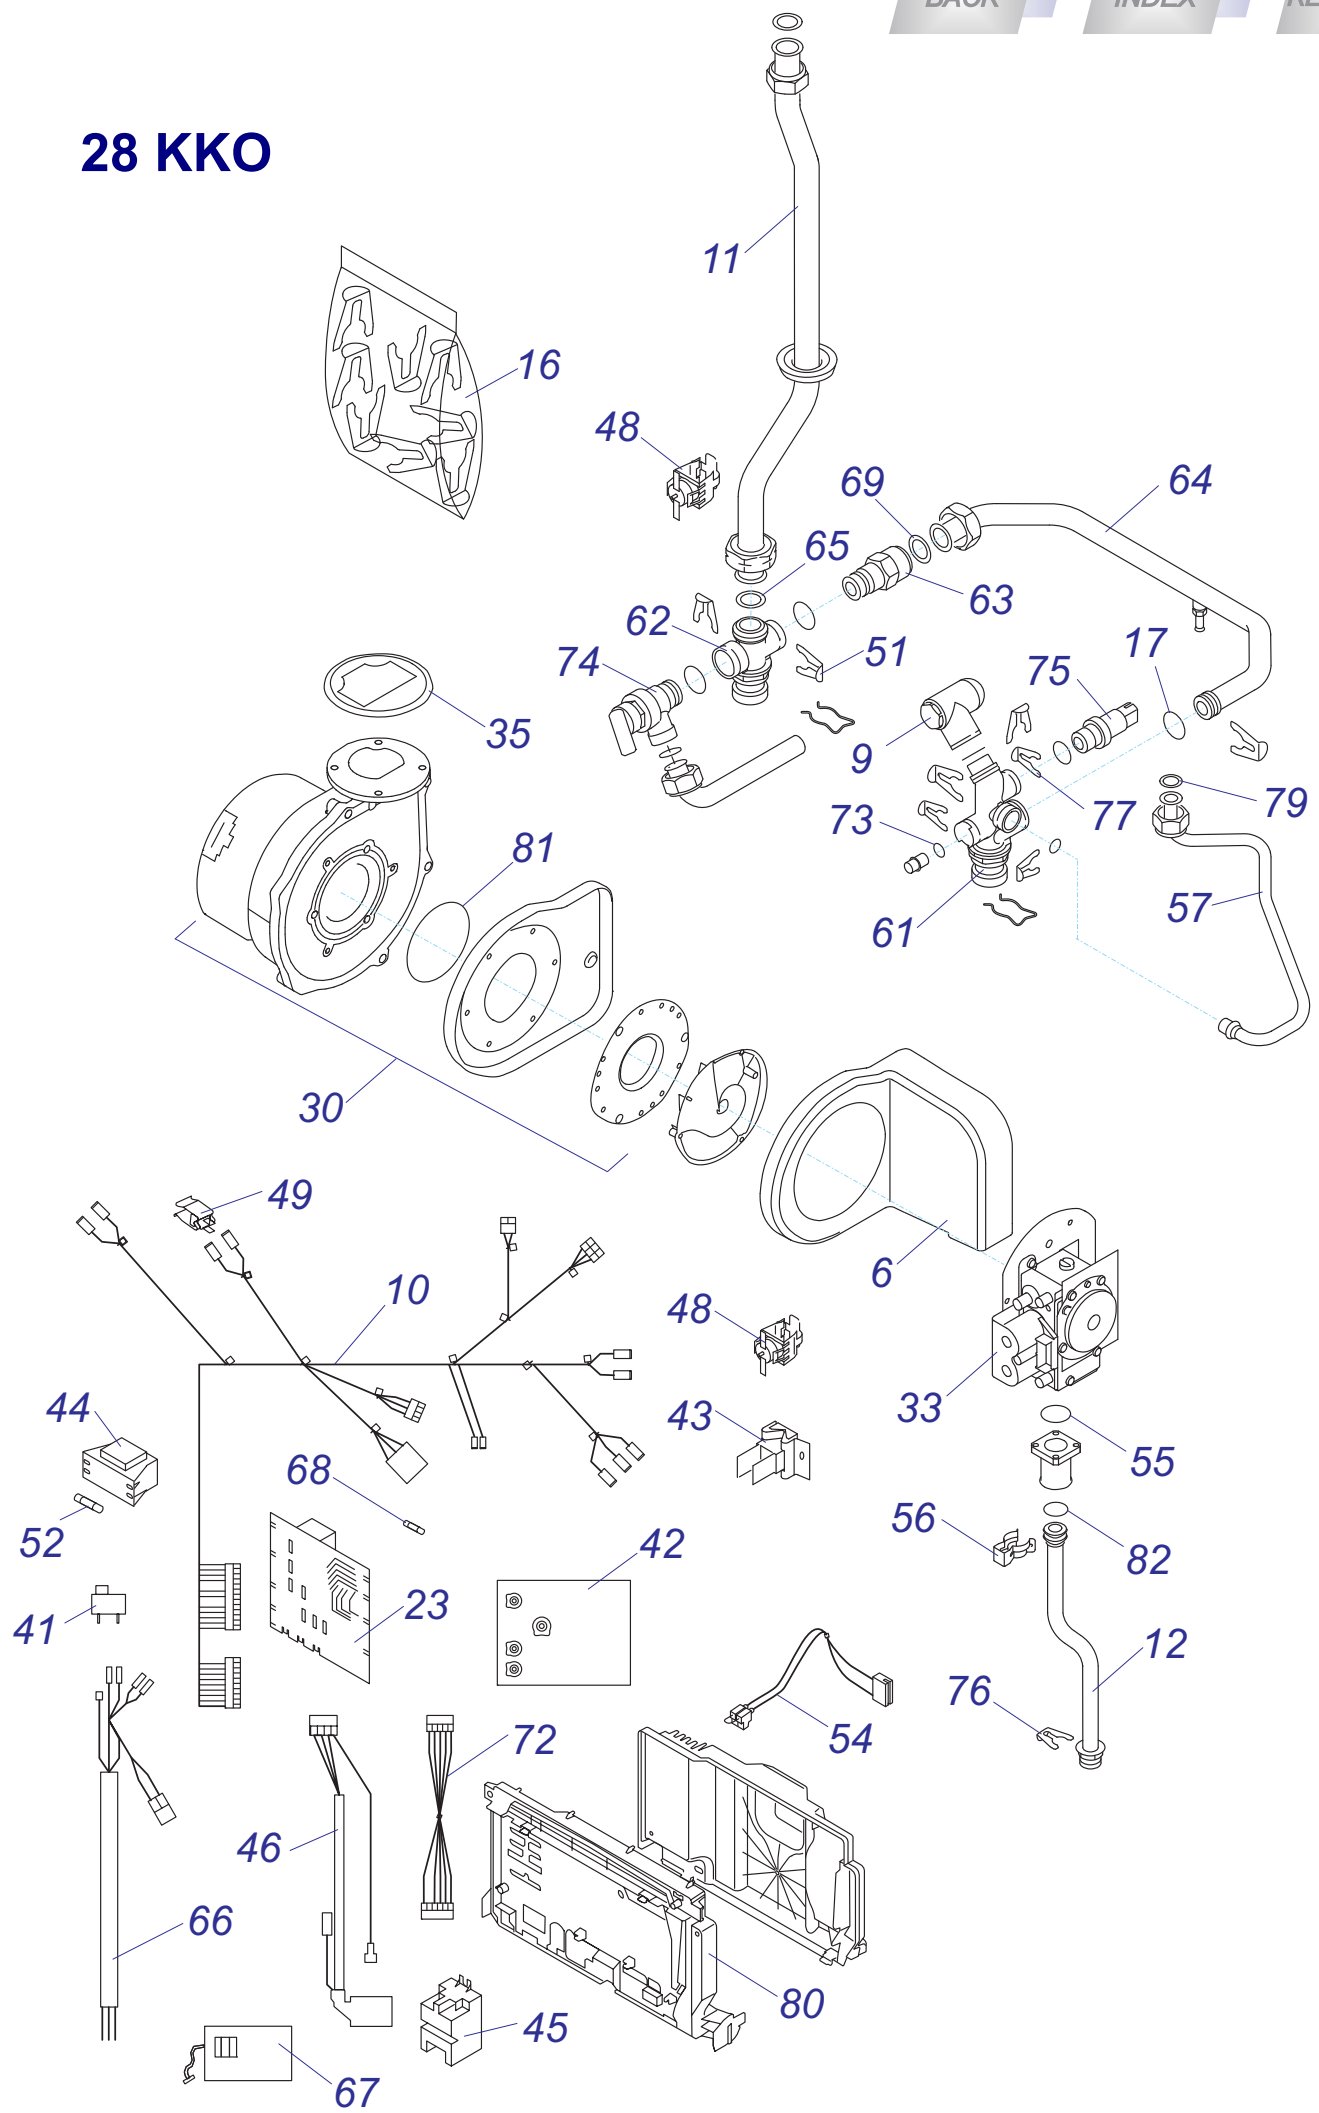

28 KKO

28 ККО - ЛЕВ

№	№ для заказа	Название	№	№ для заказа	Название	№	№ для заказа	Название
1	A000035106	Переходник(воздух.клапан)(x2)	29	0020015136	Крышка турбокамеры	57	0020015132	Трубка расширит.бака
2	A000035107	Прокладка D=15mm(5шт.)	30	2000802204	Вентилятор	58	0020015137	Адаптер
3	A000035108	Крепежная планка	31	A000035112	Прокладка (10 шт)	59	0020014659	Прокладка
4	A000035111	Теплообменник 24/28kW	32	A000035181	Электрод розжига	60	0020015139	Изоляция
5	A000035115	Адаптер сифона	33	0020015134	Газовый клапан G20 28kW	61	0020015145	Распределитель
6	A000035119	Корпус	34	0020015140	Труба выхода продуктов сгор.	62	0020015148	Распределитель
7	A000035121	Держатель с крепежом	35	A000035180	Прокладка вентилятора	63	0020015150	БАЙПАС
8	A000035125	Трубка с креплением	36	0020015131	Расширительный бак 8l - ККО	64	0020015151	Трубка бай-пасса
9	A000035137	Трубка 3CMV	37	A000035130	Сифон сборный	65	2000801863	Прокладка
10	0020017361	Жгут проводов NN	38	A000035131	Насос	66	2000801918	Жгут проводов
11	A000035153	Трубка котла (подача)	39	A000035186	Заглушка сифона с прокладкой	67	2000801923	Плата термостата
12	A000035155	Трубка газовая	40	A000035139	Воздухоотводчик	68	2000801932	Предохранитель 125mA
13	A000035157	Прокладка	41	2000801930	Сетевой выключатель	69	2000801957	Прокладка 3/4"
14	A000035158	Трубка	42	0020027897	Плато интерфейса	70	2000802017	Демпфер
15	A000035165	Трубка	43	A000035142	Датчик температуры котла	71	2000802020	Зажим
16	A000035166	Комплект зажимов	44	A000460211	Трансформатор	72	2000802032	Кабель платы управления
17	A000035167	Прокладка D15	45	A000035144	Трансформатор розжига	73	2000801950	Прокладка 10мм
18	A000035175	Прокладка теплообмен.	46	A000035147	Жгут проводов к трансфор.розжига	74	2000801904	Клапан предохран.3 бара
19	A000035176	Горелка 28kW	47	A000035148	Жгут проводов к электроду розжига	75	A000024135	Датчик давления
20	A000035177	Прокладка	48	A000035185	Термостат аварий.с держат.	76	2000801947	Зажим D18мм-клапан
21	A000035179	Прокладка трубки прод.сгор.	49	2000801935	Датчик температуры котла	77	2000801951	Зажим D10мм
22	A000035182	Заглушка + прокладка	50	0020015138	Изоляция теплообмен.	78	801874	Держатель
23	0020020682	Плата управления SYMSI 7	51	0020014665	Зажим D15	79	0020043955	Прокладка
24	0020015154	Панель управления	52	0020014786	Предохранитель 315МА КKV	80	801924	Перегородка плата управл.,пласт.
25	0020015155	Панель облицовки перед.	53	0020035583	Ручки управления (3+3+1)	81	0020018825	Прокладка (PK3)
26	A000460216	Панель облицовки бок.	54	0020015128	Жгут проводов	82	0020044916	Прокладка (PK10)
27	A000460218	Изоляция турбокам.-компл.	55	0020015129	Прокладка	83	0020044917	Поплавок
28	0020015135	Адаптор дымохода	56	0020015130	Зажим	84	0020044918	Фильтр сифона