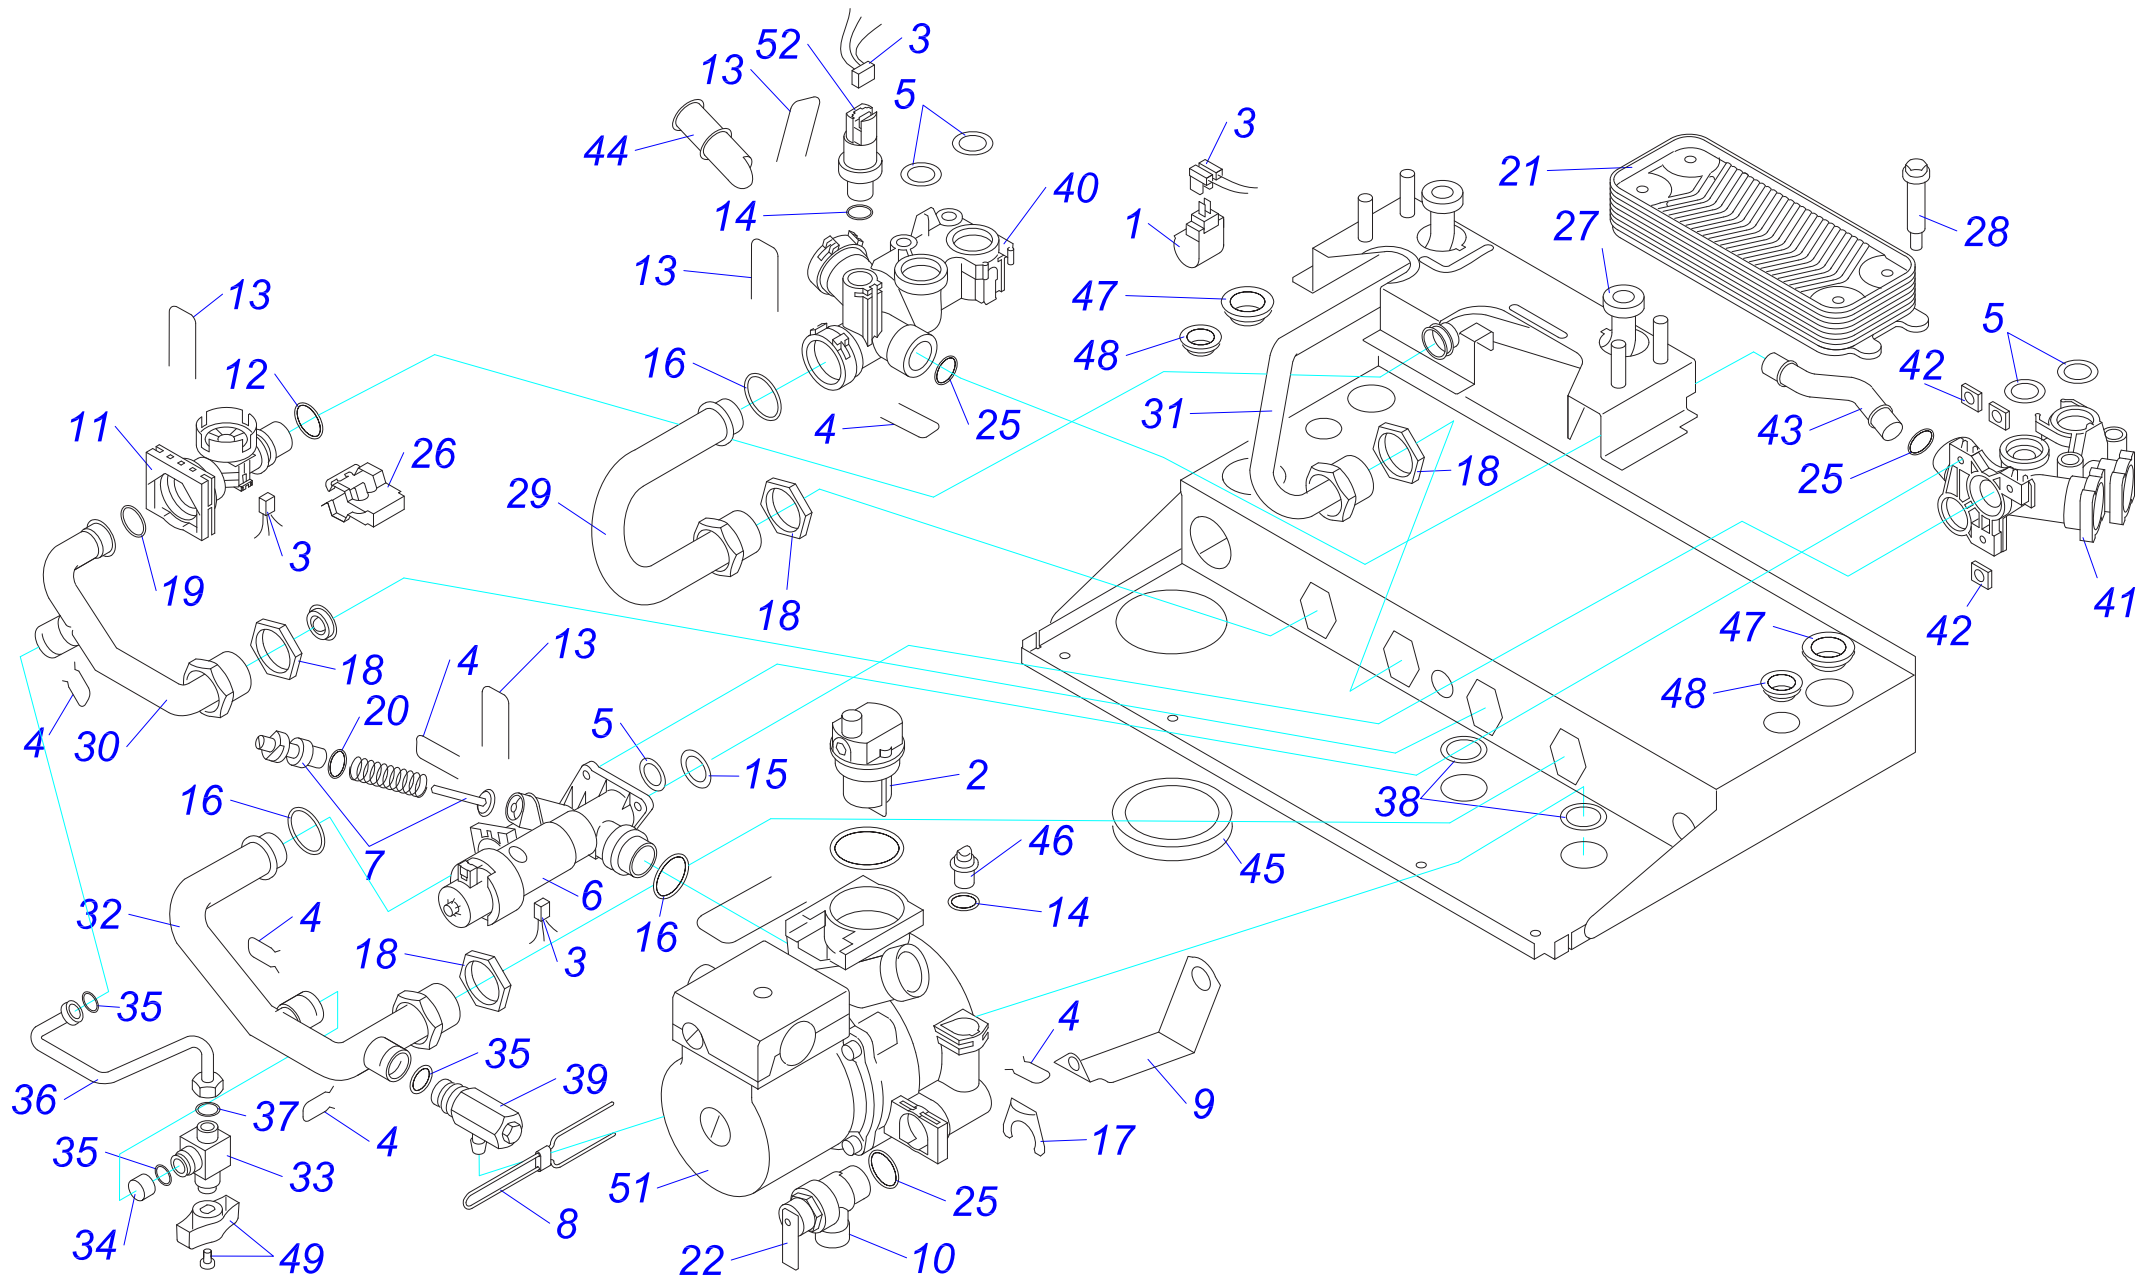

HYDROBLOCK KKV18

Гидрогруппа ККВ 18

№	№ для заказа	Название	№	№ для заказа	Название	№	№ для заказа	Название
1	0020014160	Датчик	18	0020014186	Гайка G3/4 (x4)	37	0020038134	Уплотнительное кольцо
2	0020014161	Воздухоотводчик	19	0020014194	Прокладка 15x2 (x10)	38	0020038135	Уплотнительное кольцо
3	0020014162	Жгут проводов	20	0020014195	Прокладка (x10)	39	0020038136	Кран для слива теплонос.с котла
4	0020014164	Зажим (x10)	21	0020014402	Теплообменник	40	0020038227	Гидроблок (левый)
5	0020014166	Прокладка	22	0020038081	Рычажок предохран.клапана	41	0020038228	Гидроблок (правый)
6	0020014168	3-х ходовой клапан	25	0020038089	Прокладка (x10)	42	0020038229	Гайка
7	0020014169	Регулиров.винт бай-пасса	26	0020038090	Зажим	43	0020038230	Трубка гидравлическая
8	0020014170	Крепление для насоса	27	0020038093	Трубка гидравлическая	44	0020038234	Фильтр
9	0020014172	Держатель	28	0020038094	Винт M5x77 (x4)	45	0020039705	Уплотнительное кольцо
10	0020014173	Предохранител.клапан	29	0020038125	Трубка гидравлическая	46	0020042744	Заглушка
11	0020014174	Аквасенсор	30	0020038126	Трубка гидравлическая	47	0020044964	Проходная изолир.штулка D7(x10)
12	0020014175	Прокладка (x10)	31	0020038127	Трубка гидравлическая	48	0020044965	Проходная изолир.штулка D4,5
13	0020014176	Зажим D18/20	32	0020038128	Трубка гидравлическая	49	0020045075	Ручка вентиля подпитки (x2)
14	0020014177	Прокладка 9,6x2,4 (x10)	33	0020038130	Вентиль подпитки	51	0020078492	Насос
15	0020014182	Прокладка	34	0020038131	Обратный клапан	52	0020079644	Датчик
16	0020014183	Прокладка 19,8x3,6 (x10)	35	0020038132	Прокладка (x10)			
17	0020014185	Зажим	36	0020038133	Трубка гидравлическая