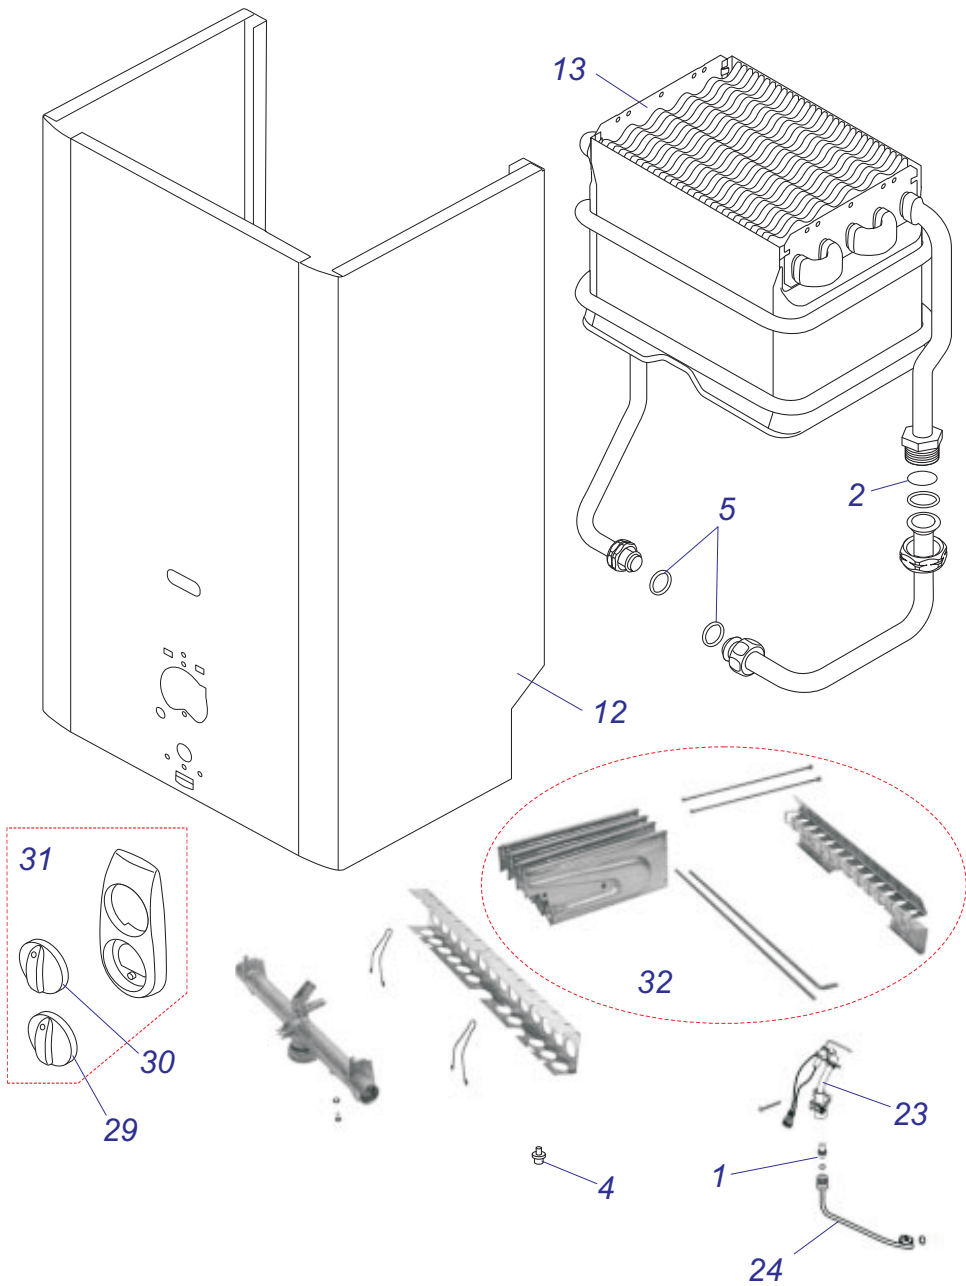

18, 23 POP

18,23 POP

№	№ для заказа	Название	№	№ для заказа	Название	№	№ для заказа	Название
1	0020014628	Форсунка горелки	12	0020014921	Облицовка 18POP	21	0020015098	Кран
	0020014629	Форсунка для G30		0020014922	Облицовка 23POP	22	0020015101	Микровыключатель
2	0020014647	Прокладка	13	0020014923	Теплообменник 18POP	23	0020015102	Горелка запальная
3	0020014659	Прокладка		0020014924	Теплообменник 23POP	24	0020015103	Трубка газовая
4	0020014670	Форсунка пилот.горел.РВ	14	0020014925	Датчик протока	25	0020015104	Газовый блок 18POP
	0020014671	Форсунка пилот.горел.ЗР	15	0020014926	Индикация		0020015105	Газовый блок 23POP
5	0020014678	Прокладка	16	0020015092	Мембрана 18POP	26	0020015099	Газовый клапан
6	0020014687	Прокладка		0020015093	Мембрана 23POP	27	0020015106	Газовый клапан
7	0020014688	Фильтр ХВС	17	0020015094	Винт	28	0020015107	Прокладка
8	0020014889	Термостат прод.сгор.	18	0020015095	Винт	29	0020014684	Ручка температуры
9	0020014918	Катушка электрич.	19	0020015096	Крышка водяного узла	30	0020014685	Кнопка
10	0020014919	Корпус	20	0020015097	Водяной узел 18POP	31	0020015108	Панель декоративная
11	0020014920	Корпус для батарей		0020015100	Водяной узел 23POP	32	0020014625	Модуль горелочный