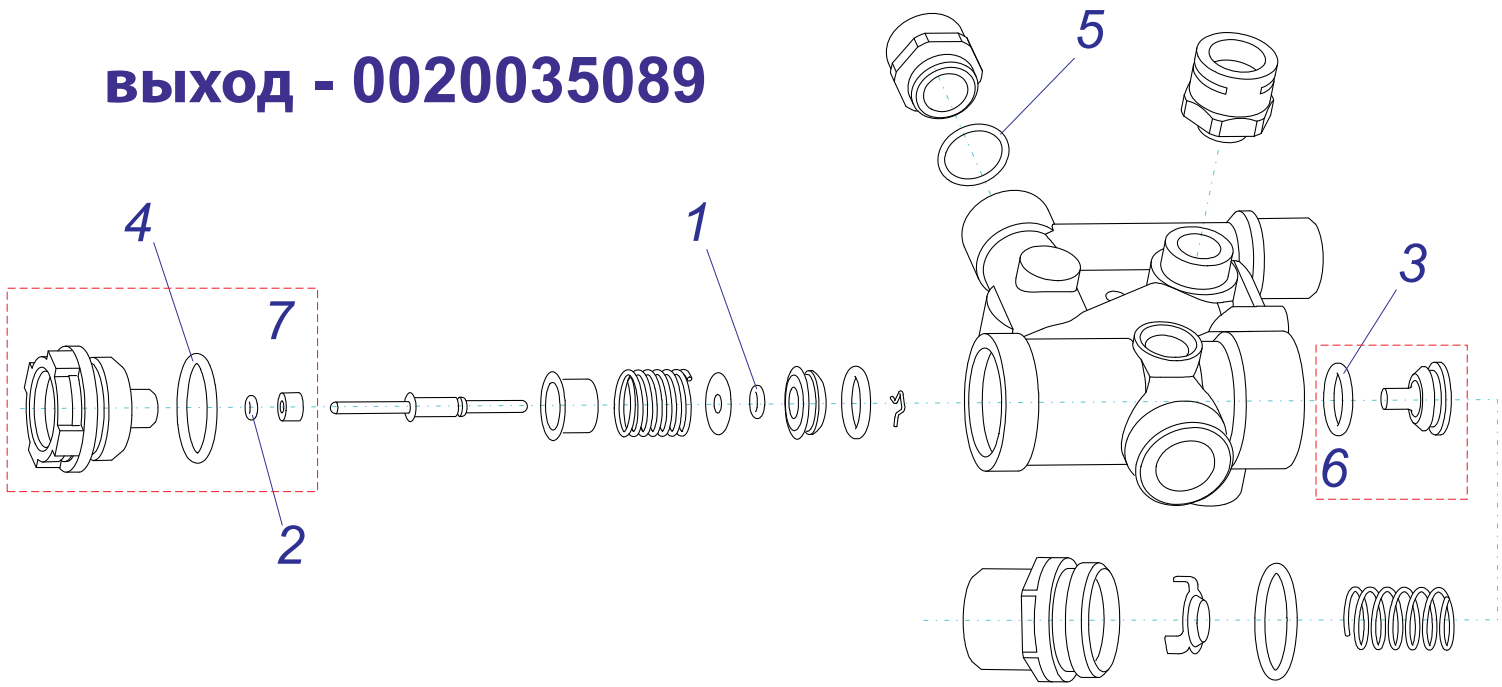

выход - 0020035089

№	№ для заказа	Название	№	№ для заказа	Название
	0020035088	Гидроблок вход P17	5	0020034190	Прокладка
	0020035089	Гидроблок выход P17	6	0020035134	Распределитель ГВС
1	0020027585	Прокладка для трубки А,В	7	0020035243	Гайка распредел.
2	0020034178	Прокладка	8	0020035580	Датчик протока - турбина
3	0020034179	Прокладка	9	0020044914	Кран ГВС
4	0020034180	Прокладка	10	0020034181	Кнопка допуст.(10.0157)