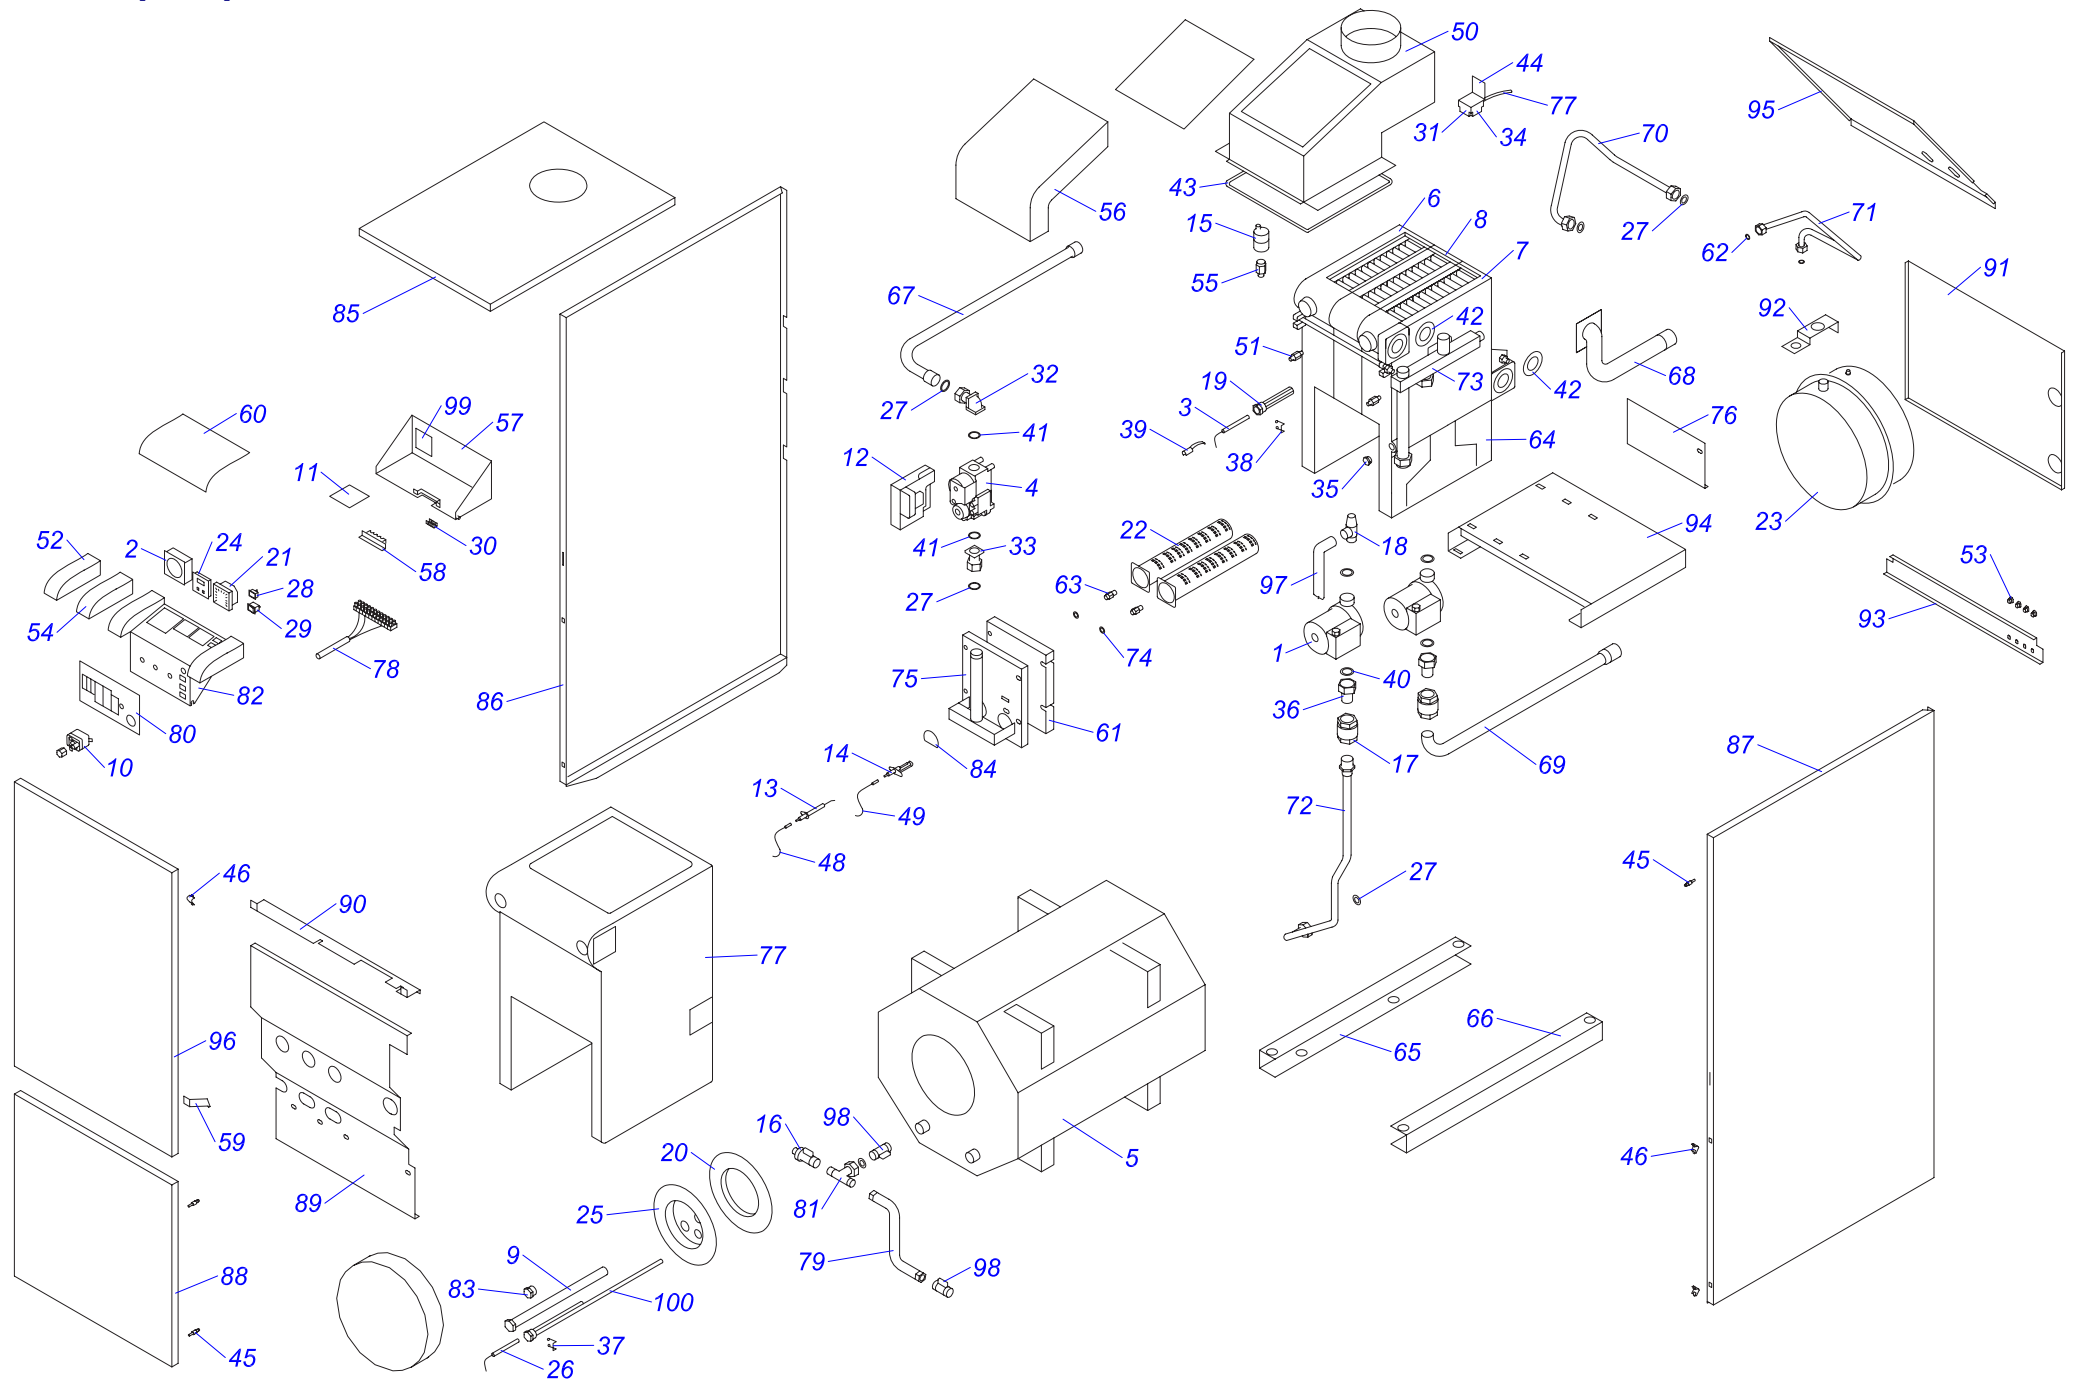

20,30,40 KLZ 13/14

20,30,40, KLZ 13/14