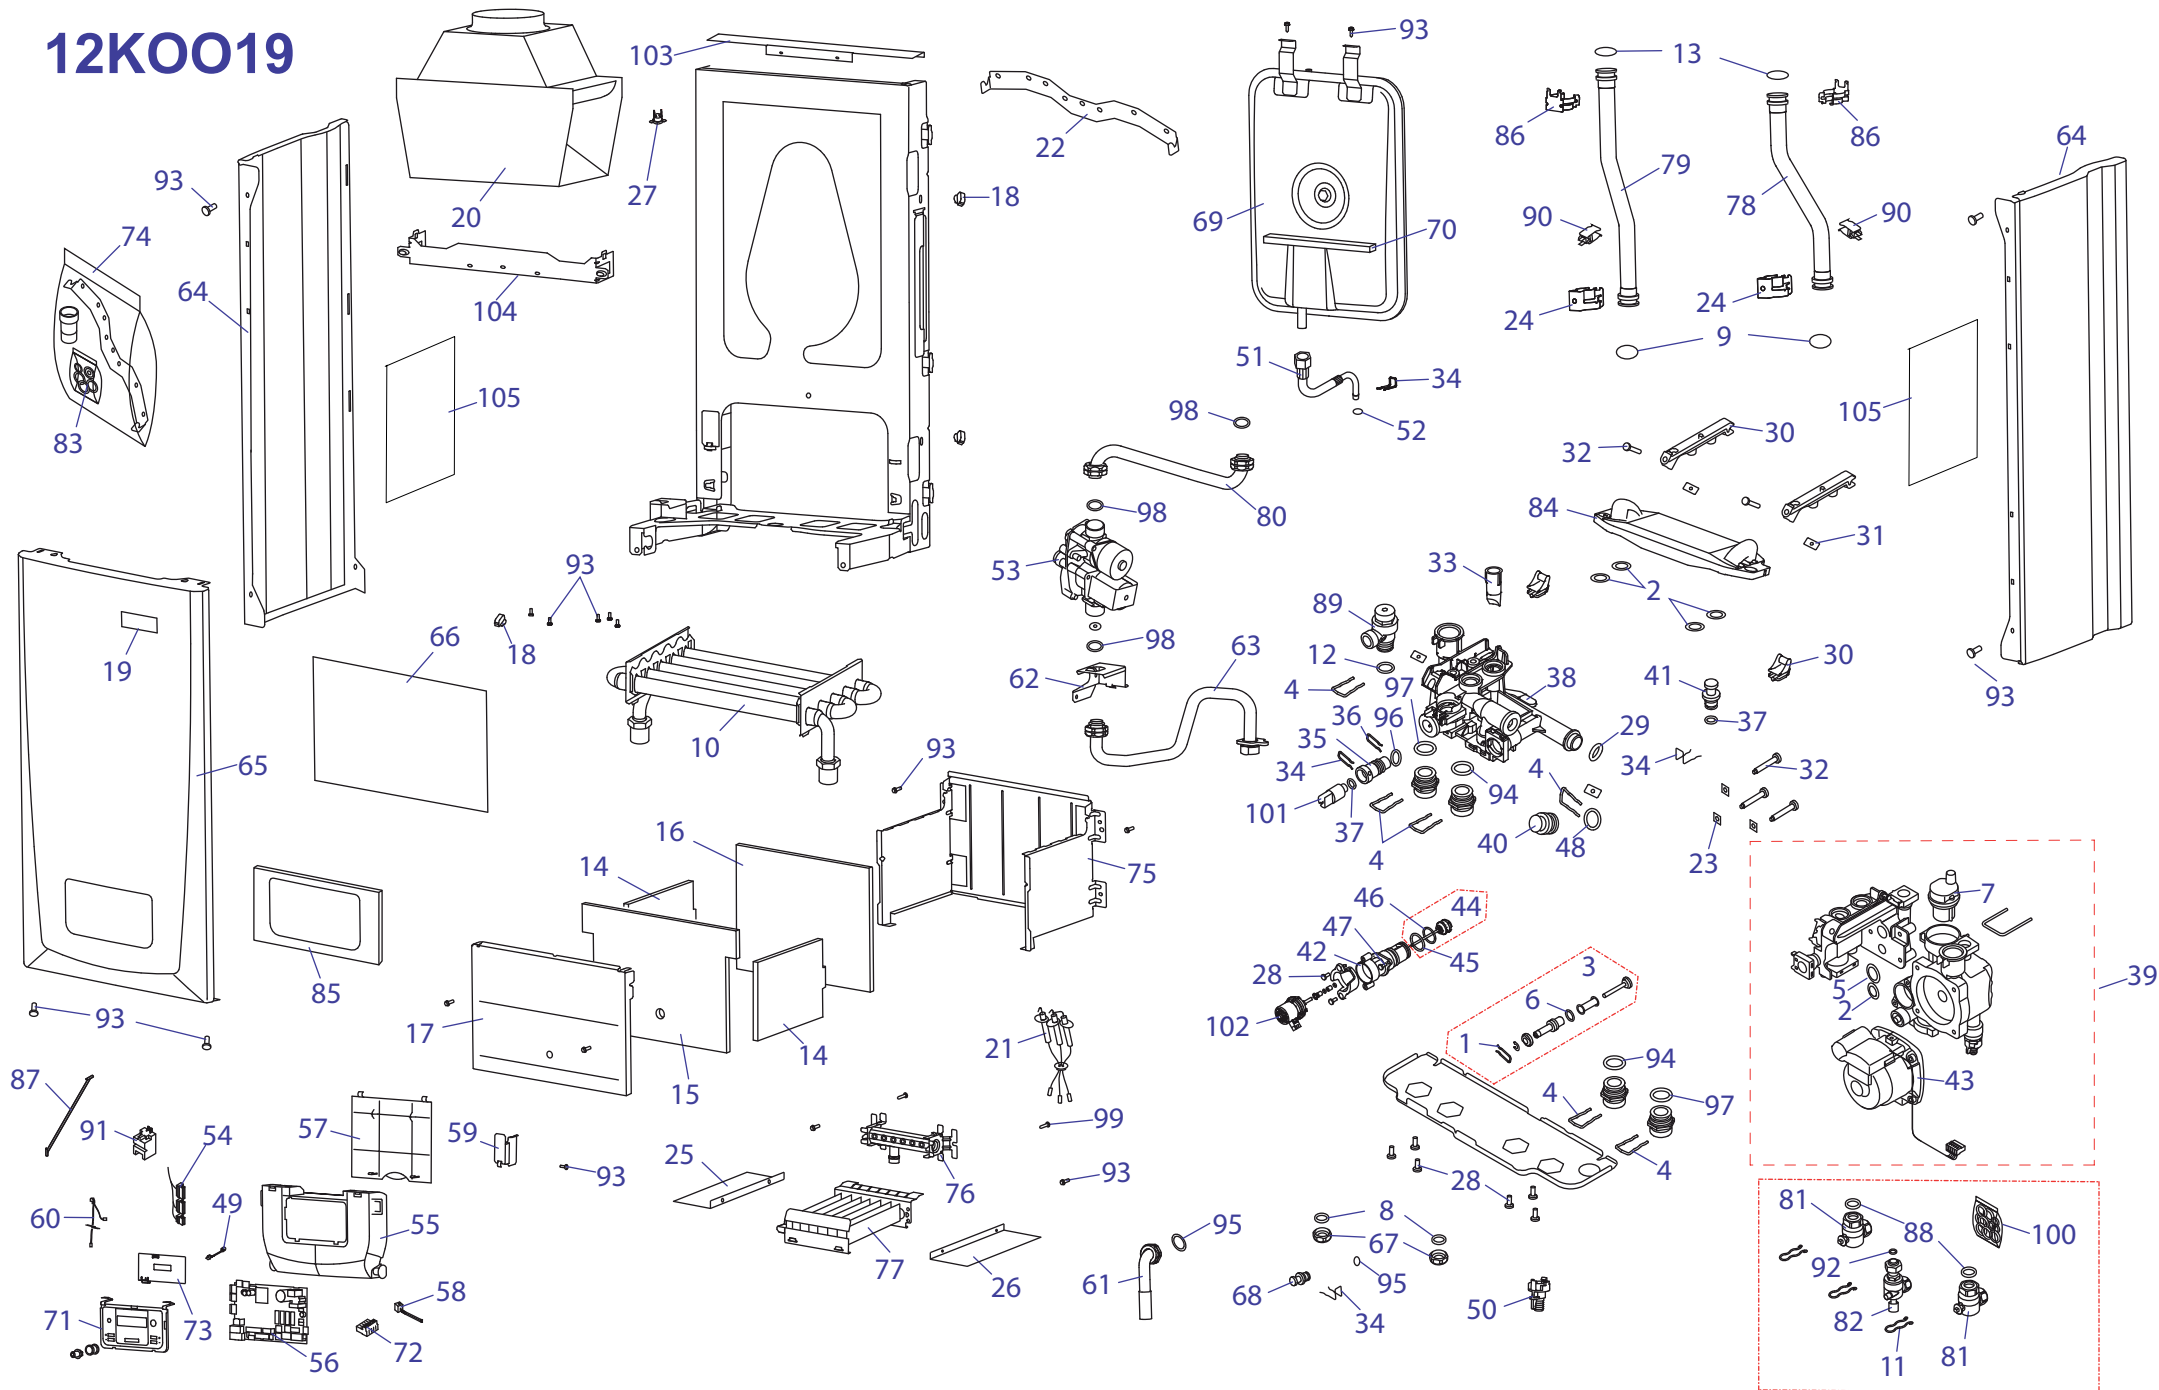

12K0019

№	№ для заказа	Название	№	№ для заказа	Название	№	№ для заказа	Название
1	0020014164	Зажим (10)	36	0020097201	Зажим Ø13,5	71	0020098255	Лицевая панель
2	0020014166	Прокладка 22,2	37	0020097203	Прокладка 2,4*9,6	72	0020098256	Клеммная колодка
3	0020014169	Регулировочный винт бай-пасса	38	0020097205	Гидроблок (подача)	73	0020098259	Плата дисплея 2 P2 AI
4	0020014176	Зажим D18/20	39	0020097208	Корпус насоса	74	0020098261	Установочный комплект
5	0020014182	Прокладка	40	0020097210	Заглушка Ø24	75	0020098485	Камера сгорания 12 kW
6	0020014195	Прокладка (x10)	41	0020097212	Заглушка	76	0020098487	Рампа горелки
7	0020018569	Воздухоотводчик	42	0020097214	3-х ходовой клапан в сборе	77	0020098488	Горелка 12 kW
8	0020018606	Прокладка 3/4	43	0020097216	Двигатель насоса 1000L/H	78	0020098489	Трубка котла (обратка)
9	0020020741	Прокладка	44	0020097222	Шток	79	0020098490	Трубка котла (подача)
10	0020025314	Теплообменник С.00.35.056.02	45	0020097224	Прокладка	80	0020098491	Трубка газовая
11	0020026410	Зажим	46	0020097226	Прокладка 22*2	81	0020098498	Отсечной кран (отопление)
12	0020027470	Прокладка	47	0020097228	Винты	82	0020098501	Кран газовый
13	0020027665	Прокладка 24x15x2	48	0020097234	Прокладка	83	0020098502	Шайбы
14	0020033524	Изоляция камеры сгор. SK184x168	49	0020097297	Жгут проводов	84	0020100097	Основание
15	0020033578	Изоляция камеры сгор. 185x218	50	0020097336	Сливной вентиль	85	0020101506	Прокладка
16	0020033580	Изоляция камеры сгор. 204x218	51	0020097955	Шланг бронированный	86	0020101525	Датчик NTC+крепеж
17	0020033780	Панель камеры сгор. 12 (перед.)	52	0020097956	Прокладка 2,4x9,6	87	2000801874	Ограничитель
18	0020034693	Зажим кабельный 057656	53	0020049296	Газовый клапан 12 mm "D"	88	2000801883	Прокладка (PK10)
19	0020035103	Этикетка PROTHERM 70	54	0020097960	Жгут проводов P2NC-25-C	89	2000801904	Клапан предохранительный
20	0020035613	Стабилизатор тяги 12 v. 15	55	0020097961	Панель блока управления (передн.) 12,23,25KW	90	2000801935	Датчик NTC+крепеж
21	0020035628	Электроды 12KXZ17	56	0020097962	Плата управления	91	2000801936	Трансформатор розжига Z162/12
22	0020036182	Крепежная планка	57	0020097963	Панель блока управления (задн.)	92	2000801942	Прокладка
23	0020038229	Гайка	58	0020097978	Жгут проводов	93	2000801946	Винт 4,2x13,5mm
24	0020040035	Зажим	59	0020097983	Кронштейн	94	2000801948	Прокладка 18mm
25	0020043892	Планка (левая)	60	0020097984	Жгут проводов P2NC	95	2000801950	Прокладка 10mm
26	0020043893	Планка (правая)	61	0020097985	Гидравлическая трубка	96	2000801953	Прокладка 13mm
27	0020061885	Термостат продуктов сгорания 60±3°C	62	0020097988	Кронштейн для газ. Арматуры	97	2000801956	Прокладка 20mm
28	0020097185	Шурупы	63	0020097989	Трубка газовая	98	2000801958	Прокладка 1/2 (PK100)
29	0020097187	Прокладка 19,5x5	64	0020094640	Панель облицовки (бок.)	99	2000801960	Винт М4-8 АF
30	0020097189	Крепеж вторичного теплообменника	65	0020094081	Панель облицовки (перед.)	100	2000802491	Прокладки
31	0020097191	Гайка М5-22x12x4	66	0020097995	Фольга-отражатель	101	A000024135	Датчик давления
32	0020097193	Шуруп М5*33	67	0020098016	Заглушка	102	A000035133	Двигатель 3-х ходового клапана
33	0020097195	Фильтр	68	0020098017	Заглушка D10	103	0020035611	Держатель стабилизатора тяги 12
34	0020097197	Зажим	69	0020098253	Расширительный бак 7 л	104	0020061871	Крепежная планка, 12КОО18
35	0020097199	Соединительная муфта	70	0020098254	Уплотнитель	105	0020034106	Рефлексная пленка