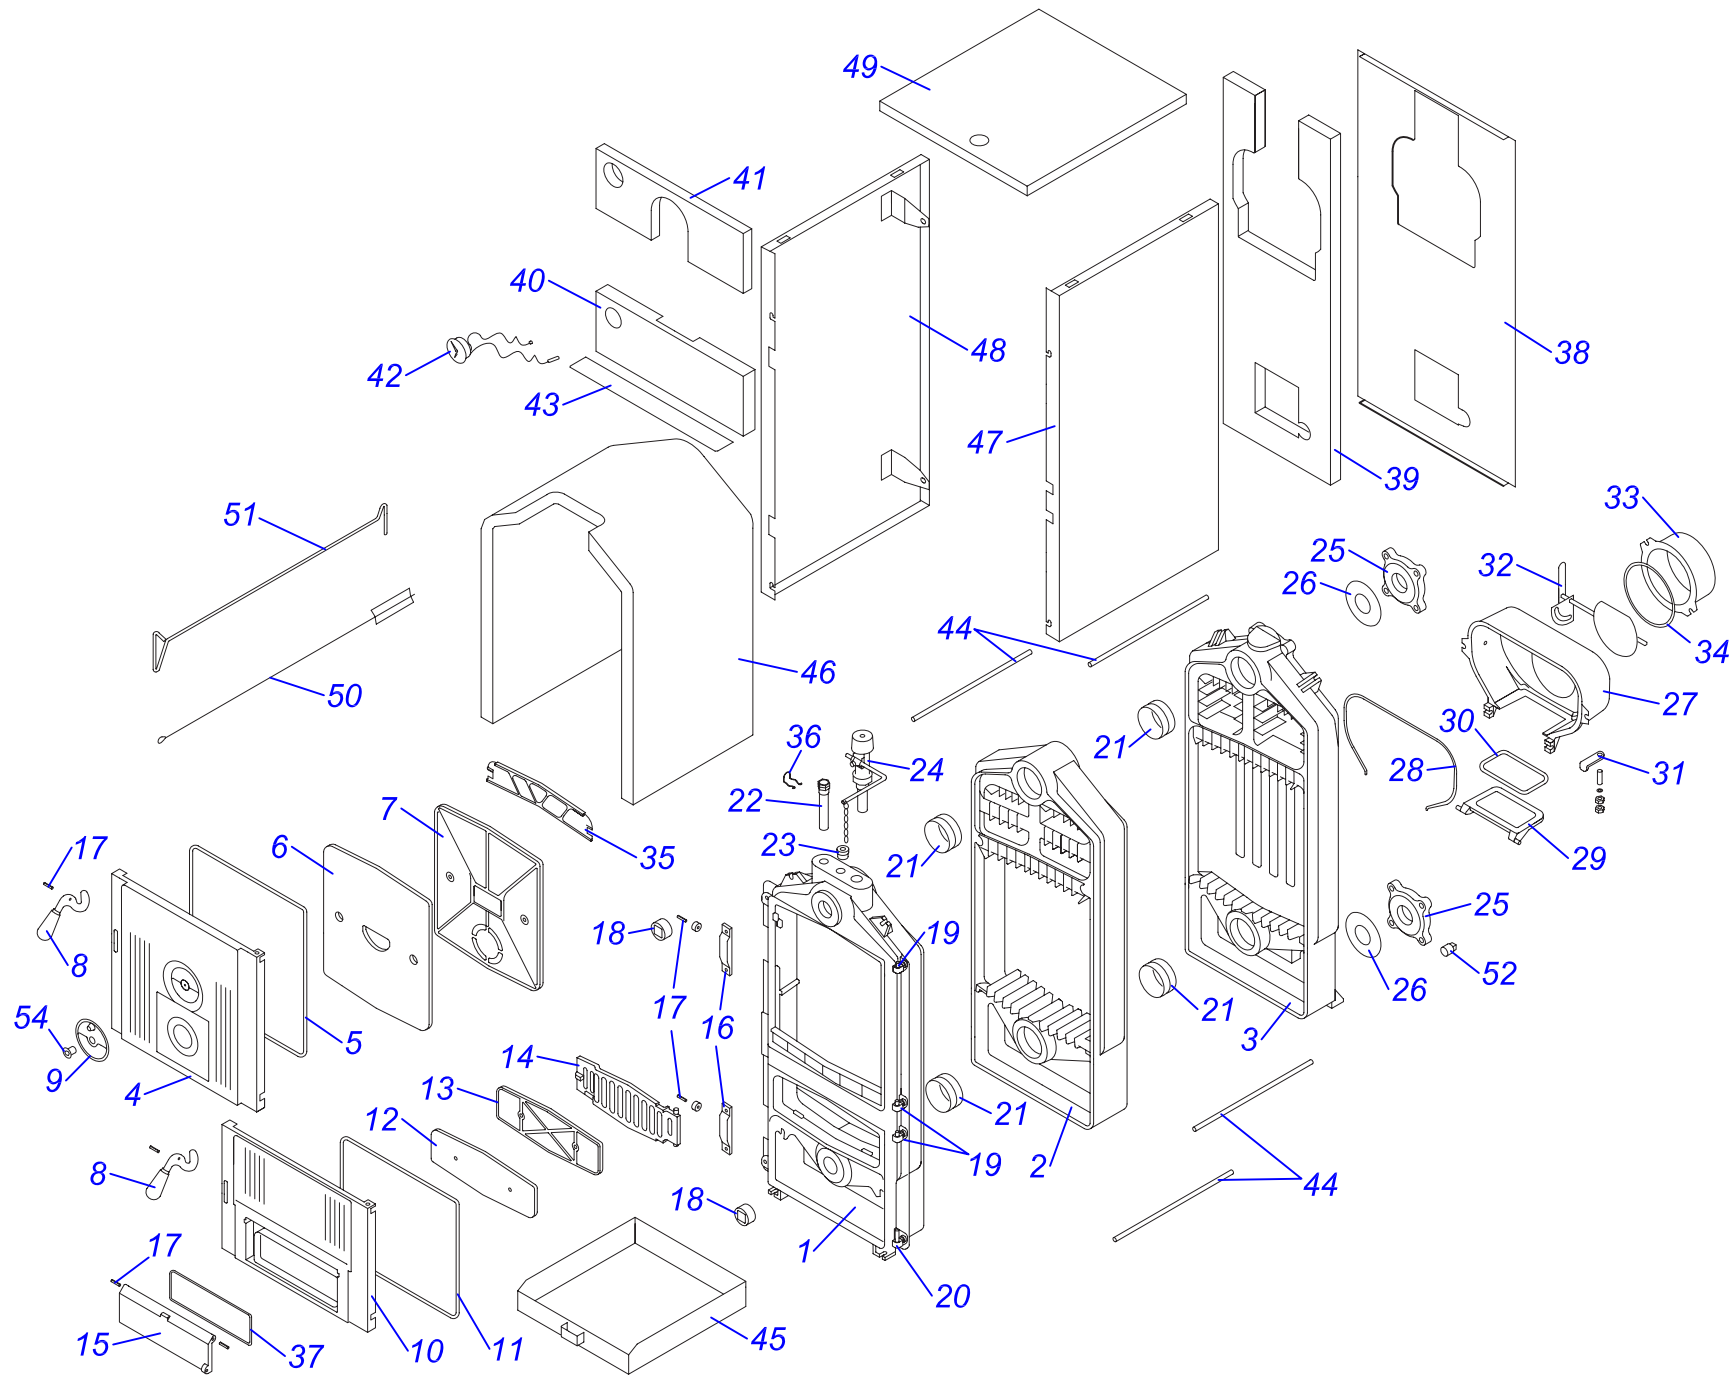

20-60 DLO - Bobor

20-60 DLO - БОБР

№	№ для заказа	Название	№	№ для заказа	Название	№	№ для заказа	Название	
1	0020053410	Секция теплообмен. (перед.)	28	0020053438	Уплотнительный шнур	46	0020053464	Изоляция теплообмен. - 20DLO	
2	0020053411	Секция теплообмен. (средняя)	29	0020053439	Дверца для чистки котла		0020053465	Изоляция теплообмен. - 30DLO	
3	0020053412	Секция теплообмен. (задн.)	30	0020053440	Уплотнительный шнур		0020053466	Изоляция теплообмен. - 40DLO	
4	0020053413	Дверь камеры сгорания (верх.)	31	0020053441	Защелка дверцы		0020053467	Изоляция теплообмен. - 50DLO	
5	0020053414	Уплотнительный шнур	32	0020053442	Заслонка дымохода		0020053468	Изоляция теплообмен. - 60DLO	
6	0020053415	Изоляция двери камеры сгор.	33	0020053443	Адаптор дымохода		47	0020053469	Панель облицовки (прав.)-20DLO
7	0020053416	Отражатель двери камеры сгор.		0020061863	Адаптер дымохода D150	0020053470		Панель облицовки (прав.)-30DLO	
8	0020053417	Щеколда	34	0020053444	Уплотнительный шнур	0020053471		Панель облицовки (прав.)-40DLO	
9	0020053418	Крышка	35	0020053445	Панель для чистки (перед.)	0020053472		Панель облицовки (прав.)-50DLO	
10	0020053419	Дверь камеры сгорания (нижн.)	36	0020053446	Зажим гильзы термостата	0020053473		Панель облицовки (прав.)-60DLO	
11	0020053420	Уплотнительный шнур	37	0020053447	Изоляция двери	48		0020053474	Панель облицовки (прав.)-20DLO
12	0020053421	Изоляция двери камеры сгор.	38	0020053448	Панель облицовки (задн.)		0020053475	Панель облицовки (левая)-30DLO	
13	0020053422	Защитная крышка поддувала	39	0020053449	Изоляция		0020053476	Панель облицовки (левая)-40DLO	
14	0020053423	Защитная решетка поддувала	40	0020053450	Панель облицовки (перед.)		0020053477	Панель облицовки (левая)-50DLO	
15	0020053424	Регулиров.дверца поддувала	41	0020053451	Изоляция		0020053478	Панель облицовки (левая)-60DLO	
16	0020053425	Скоба двери камеры сгорания	42	0020053452	Термометр		49	0020053479	Панель облицовки (верх.)-20DLO
17	0020053426	Винт	43	0020053453	Крепежная планка	0020053480		Панель облицовки (верх.)-30DLO	
18	0020053427	Стоппор двери	44	0020053454	Шпилька соединительная-20DLO	0020053481		Панель облицовки (верх.)-40DLO	
19	0020053428	Петля нижн.		0020053455	Шпилька соединительная-30DLO	0020053482		Панель облицовки (верх.)-50DLO	
20	0020053429	Петля средняя		0020053456	Шпилька соединительная-40DLO	0020053483		Панель облицовки (верх.)-60DLO	
21	0020053431	Ниппель		0020053457	Шпилька соединительная-50DLO	50		0020053484	Щетка для чистки котла-20,30DLO
22	0020053432	Гильза для термостата		0020053458	Шпилька соединительная-60DLO		0020053485	Щетка для чистки котла-40DLO	
23	0020053433	Клапан термоэлемента	45	0020053459	Емкость для сбора пепла-20DLO	0020053486	Щетка для чистки котла-50,60DLO		
24	0020053434	Термостат, регулятор тяги		0020053460	Емкость для сбора пепла-30DLO	51	0020053487	Кочерга - 20DLO,30DLO	
25	0020053435	Фланец		0020053461	Емкость для сбора пепла-40DLO		0020053488	Кочерга - 40DLO	
26	0020053436	Прокладка фланца		0020053462	Емкость для сбора пепла-50DLO		0020053489	Кочерга - 50DLO,60DLO	
27	0020053437	Адаптер дымохода			0020053463	Емкость для сбора пепла-60DLO	52	0020061862	Ограничитель дверцы 1/2