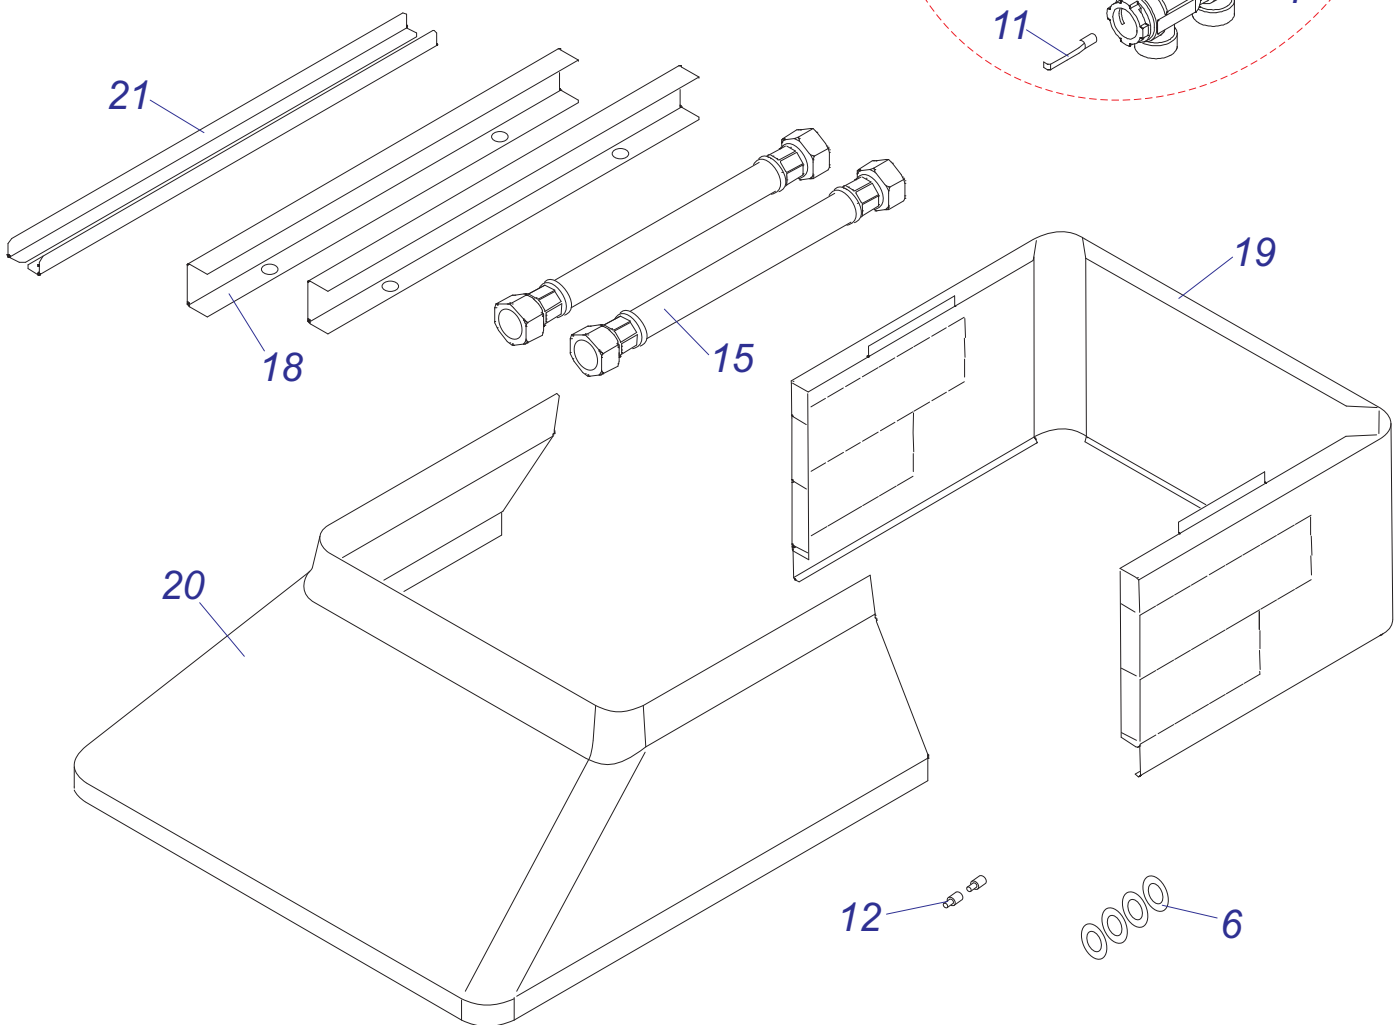

Комплект для соединения **VZ-12B-17,24B-17,12D-17,24D-17**

№	№ для заказа	Название	№	№ для заказа	Название	№	№ для заказа	Название
1	0020015570	Комплект	9	0020034153	Кабель Q233	17	0020043160	Прокладка 4,3 DIN 6907
2	0020044941	Кронштейн 3-ход.клапана	10	0020034698	Тройник - присоед.бойлера	18	0020043855	Опора теплообмен.
3	0020025278	Электропривод блока	11	0020034938	Зажим датчика SO10044	19	0020044934	Кожух 24D v17
4	0020027610	Клапан 3-ход.-15.AS50	12	0020033921	Ограничитель		0020044938	Кожух 12D v17 белый
5	0020027634	Датчик температуры SO10044	13	0020034796	Шланг бронир.3/4"FCx3/4"FC-0,55м	20	0020044936	Кожух нижн. 24D v17
6	0020027665	Прокладка 24x15x2	14	0020034797	Шланг бронир.3/4"FCx3/4"FC-0,8м		0020044939	Панель облицов.12Dv17-нижн.
7	0020033430	Зажим	15	0020034799	Шланг бронир.3/4"Fx3/4"F-0,5м	21	0020044940	Держатель v18
8	0020033838	Переходник кабельн.-пласт.	16	0020043158	Гайка M4 DIN 934