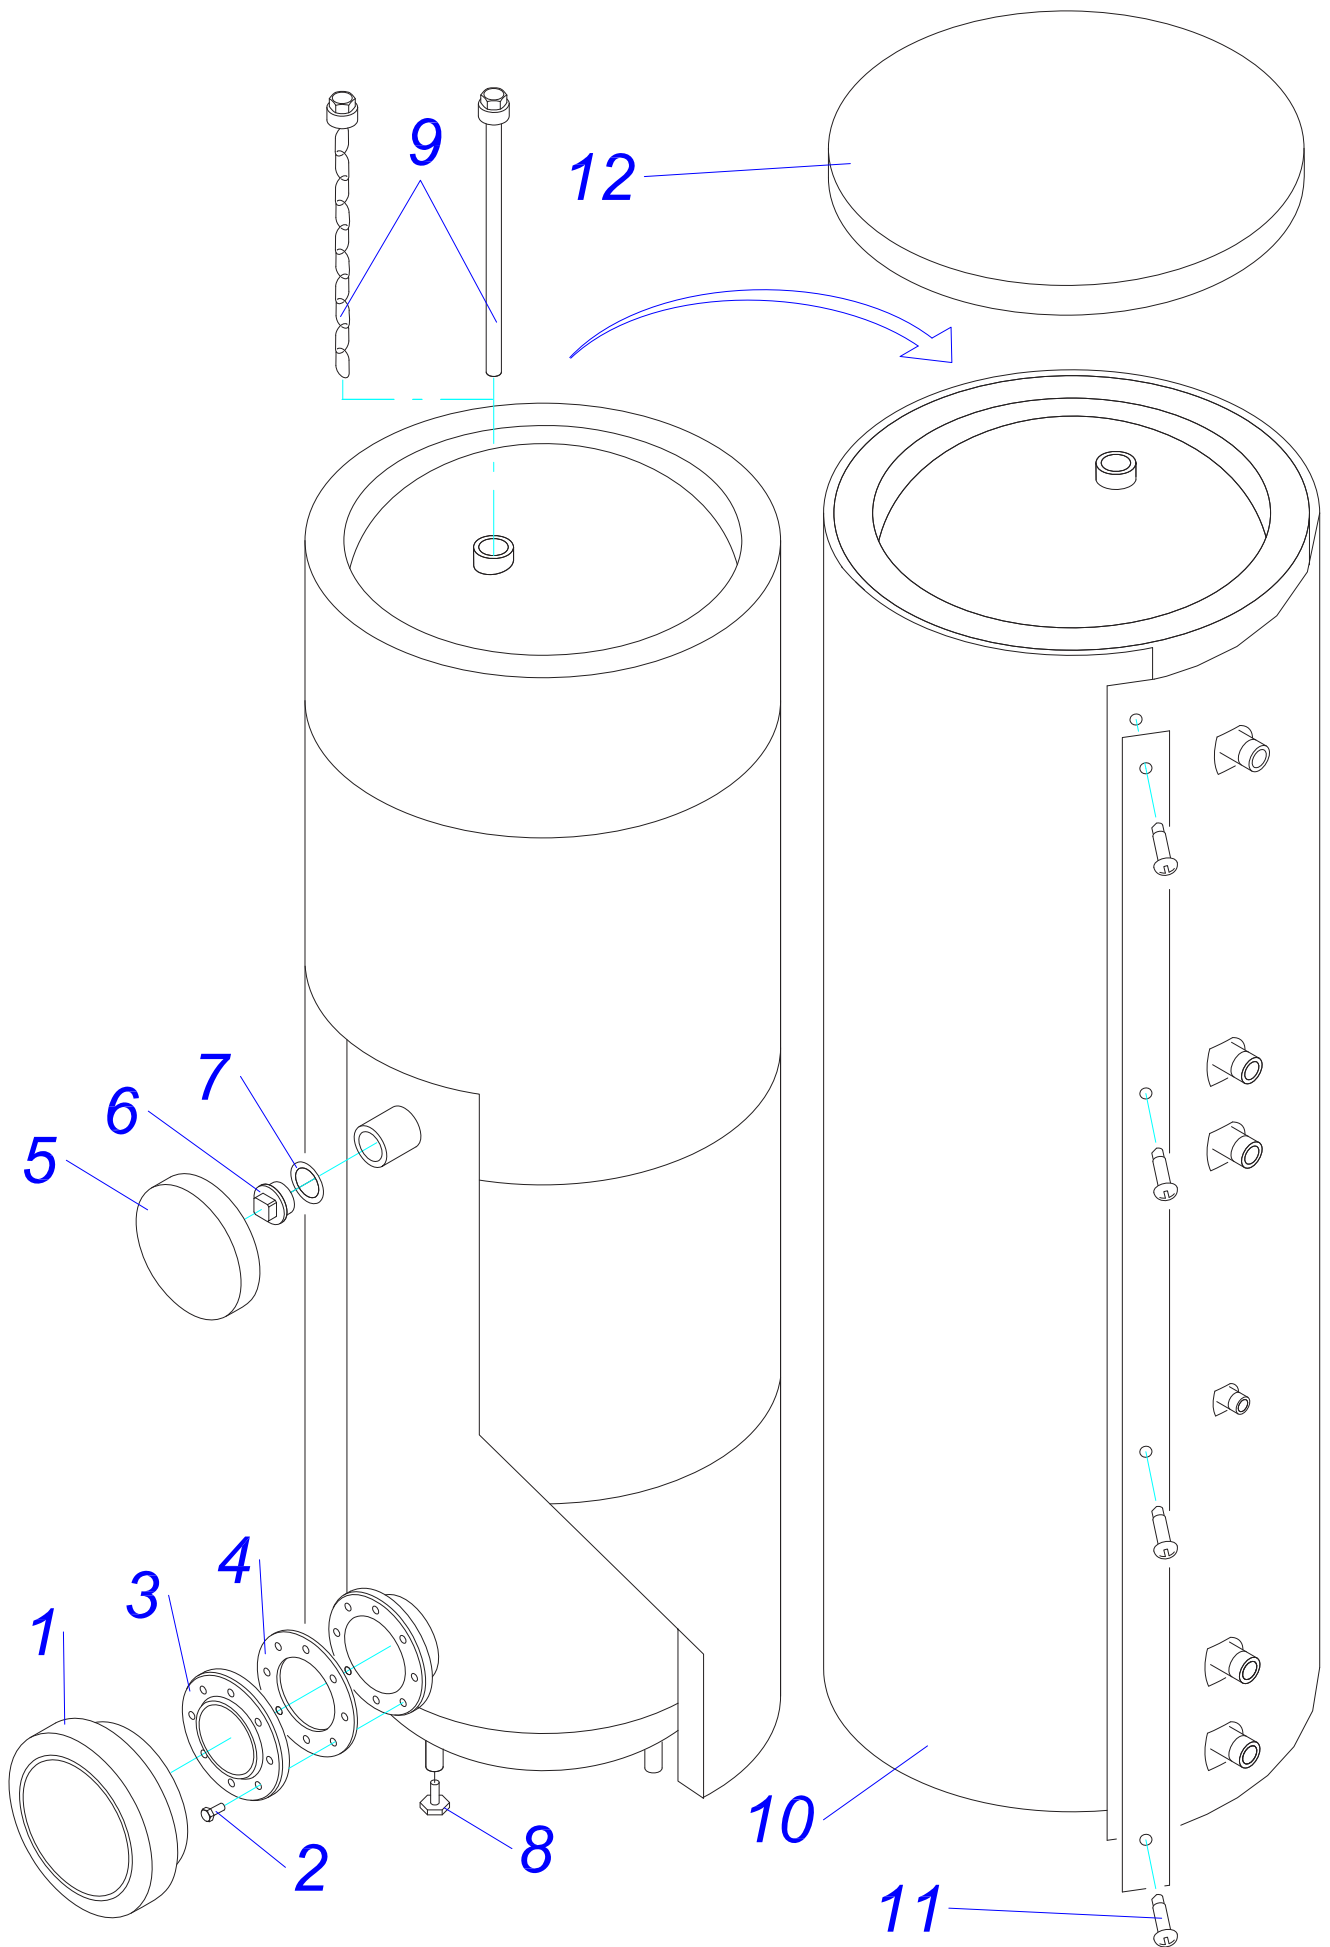

B300S, B400S, B500S

BACK

INDEX

REGISTER

бойлеры В300S, В400S, В500S

[BACK](#)

[INDEX](#)

[REGISTER](#)

№	№ для заказа	Название	№	№ для заказа	Название	№	№ для заказа	Название
1	0020094241	Крышка фланца	6	0020094249	Заглушка В300-500S	10	0020094237	Кожух В400S
2	0020094242	Винт М10х20 (х10)	7	0020094250	Прокладка		0020094238	Кожух В500S
3	0020094244	Фланец бойлера В300-500S	8	0020038162	Ножка регулир.	11	0020094252	Винт (х10)
4	0020094246	Прокладка фланца	9	0020094251	Анод	12	0020094239	Панель облицов.верх. В300S
5	0020094248	Панель облицовки заглушки	10	0020094236	Кожух В300S		0020094240	Панель облицов.верх. В400S