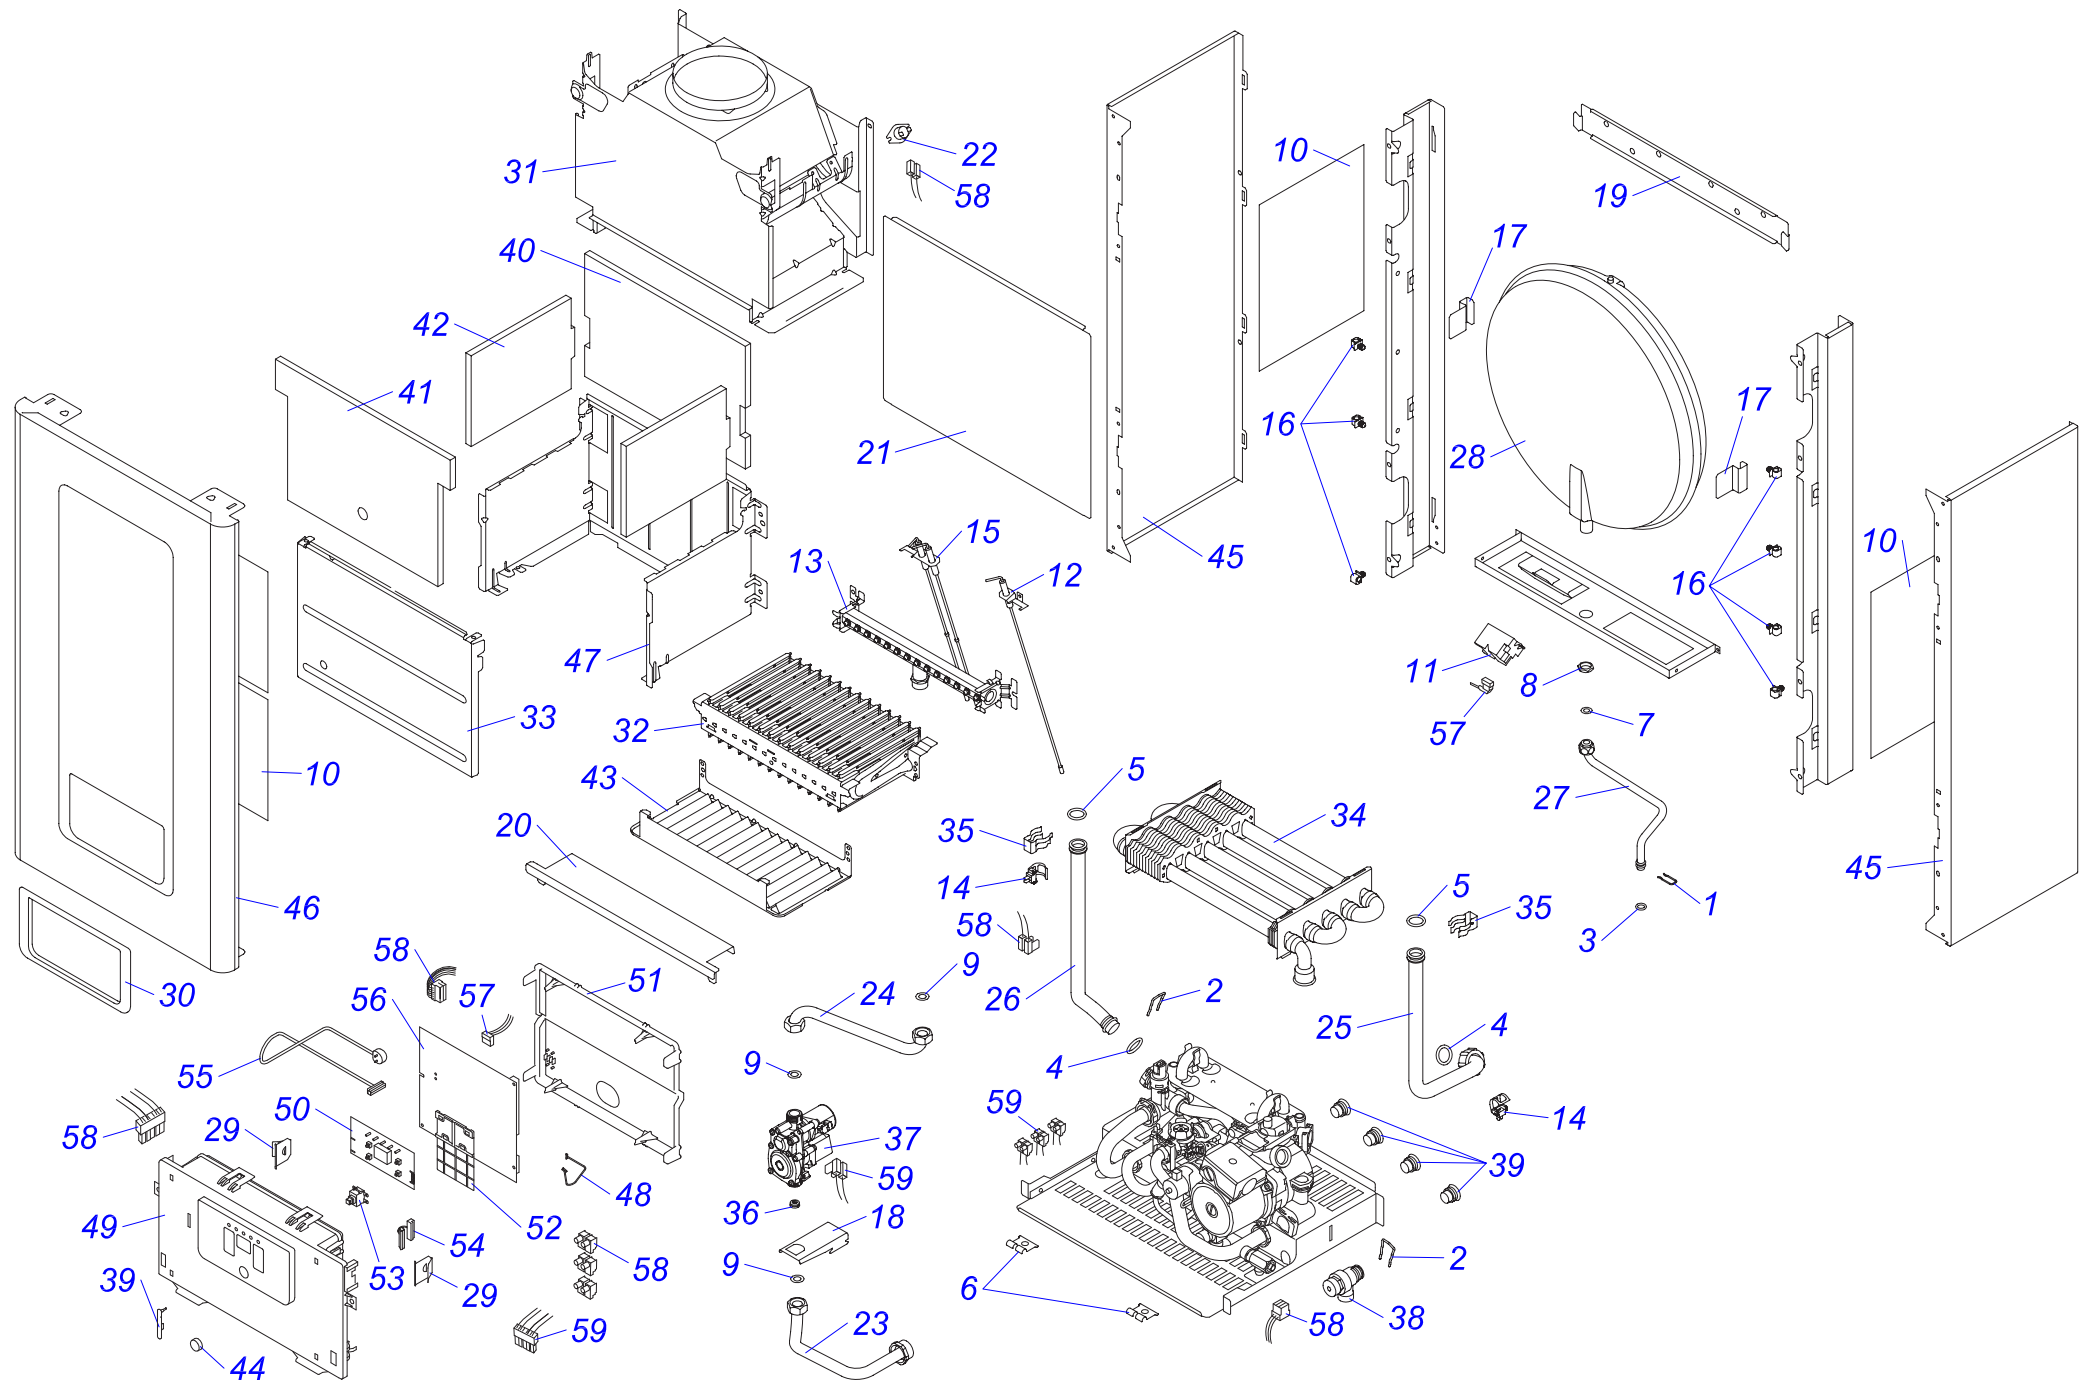

24 KOO 18

24 KOOR 18

№	№ для заказа	Название	№	№ для заказа	Название	№	№ для заказа	Название
1	0020014164	Зажим (x10)	21	0020049258	Панель облицовки (задн.) 18	41	0020049303	Изоляция
2	0020014176	Зажим D18/20	22	0020049261	Термостат продуктов сгор.65+3°C	42	0020049304	Изоляция
3	0020014177	Прокладка 9,6x2,4 (x10)	23	0020049262	Трубка газовая v.18	43	0020034738	Отражатель E
4	0020014183	Прокладка 19,8 x 3,6 (x10)	24	0020049263	Трубка газовая v.18	44	0020038359	Кнопка сетевого выключателя
5	0020020741	Прокладка	25	0020049264	Трубка котла (обратка) v.18 секц.	45	0020049259	Панель облицовки (бок.) L+P 18
6	0020020774	Держатель блока управл.(верх.)	26	0020049265	Трубка котла (подача) v.18	46	0020049260	Панель облицовки (перед.) P18
7	0020033473	Прокладка 15x8x2	27	0020061875	Трубка расширительного бака v18	47	0020049305	Корпус камеры сгорания 24kW
8	0020033836	Гайка 3/8"	28	0020049267	Расширительный бак 8л	48	0020025183	Жгут проводов ВМУ-А1
9	0020033932	Прокладка 18x10x2	29	0020049273	Держатель блока управления	49	0020038355	Лицевая панель блока управл.
10	0020034106	Фольга-отражатель - II	30	0020039701	Рамка	50	0020038356	Плата дисплея v.18
11	0020034711	Трансформатор розжига Z162/12	31	0020049284	Стабилизатор тяги 24kW v.18	51	0020038357	Панель блока управления (задн.)
12	0020034840	Электрод ионизационный DIN	32	0020049285	Горелка	52	0020038358	Панель защиты сетевого выключ.
13	0020044942	Рампа горелки SD 14 рам.1.30DIN	33	0020049286	Панель камеры сгорания (перед.)	53	0020038360	Сетевой выключатель
14	0020035043	Датчик наружный 18мм-JS3227/17	34	0020049288	Теплообменник	54	0020038362	Жгут проводов
15	0020035528	Электроды розжига DIN	35	0020049289	Зажим	55	0020038361	Сетевой кабель
16	0020035609	Зажим кабельный 0174820	36	0020049292	Диафрагма 6,30	56	0020049268	Плата управления Panther18
17	0020061874	Держатель расширительного бака	37	0020049296	Газ.клапан GASTEP4 s reg.	57	0020095659	Жгут проводов
18	0020049254	Держатель газового клапана	38	2000801904	Клапан предохранительный 3 бара	58	0020095661	Жгут проводов, АТМО
19	0020068845	Крепежная планка v.18	39	0020049280	Пластиковая заглушка	59	0020095664	Жгут проводов 24КХО18
20	0020049256	Опора блока управления	40	0020049302	Изоляция камеры сгорания