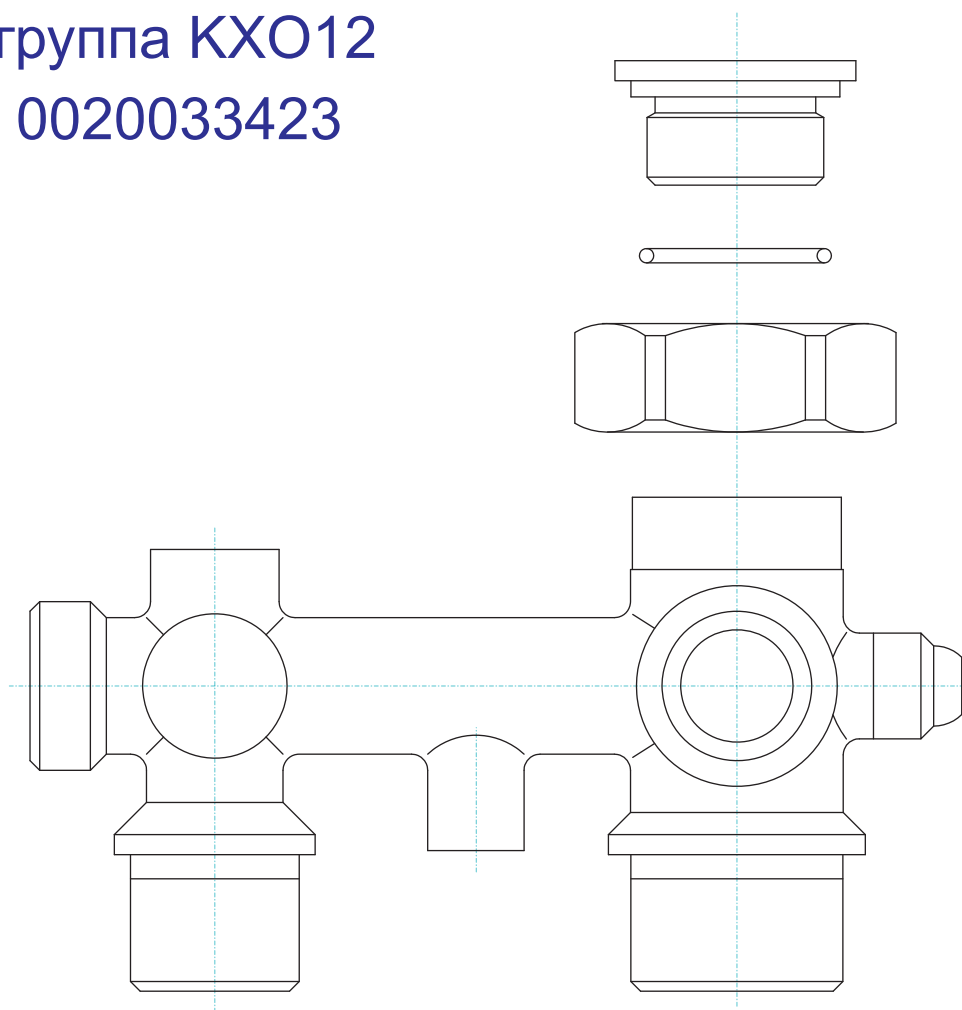

Гидрогруппа КХО12

вход - 0020033423