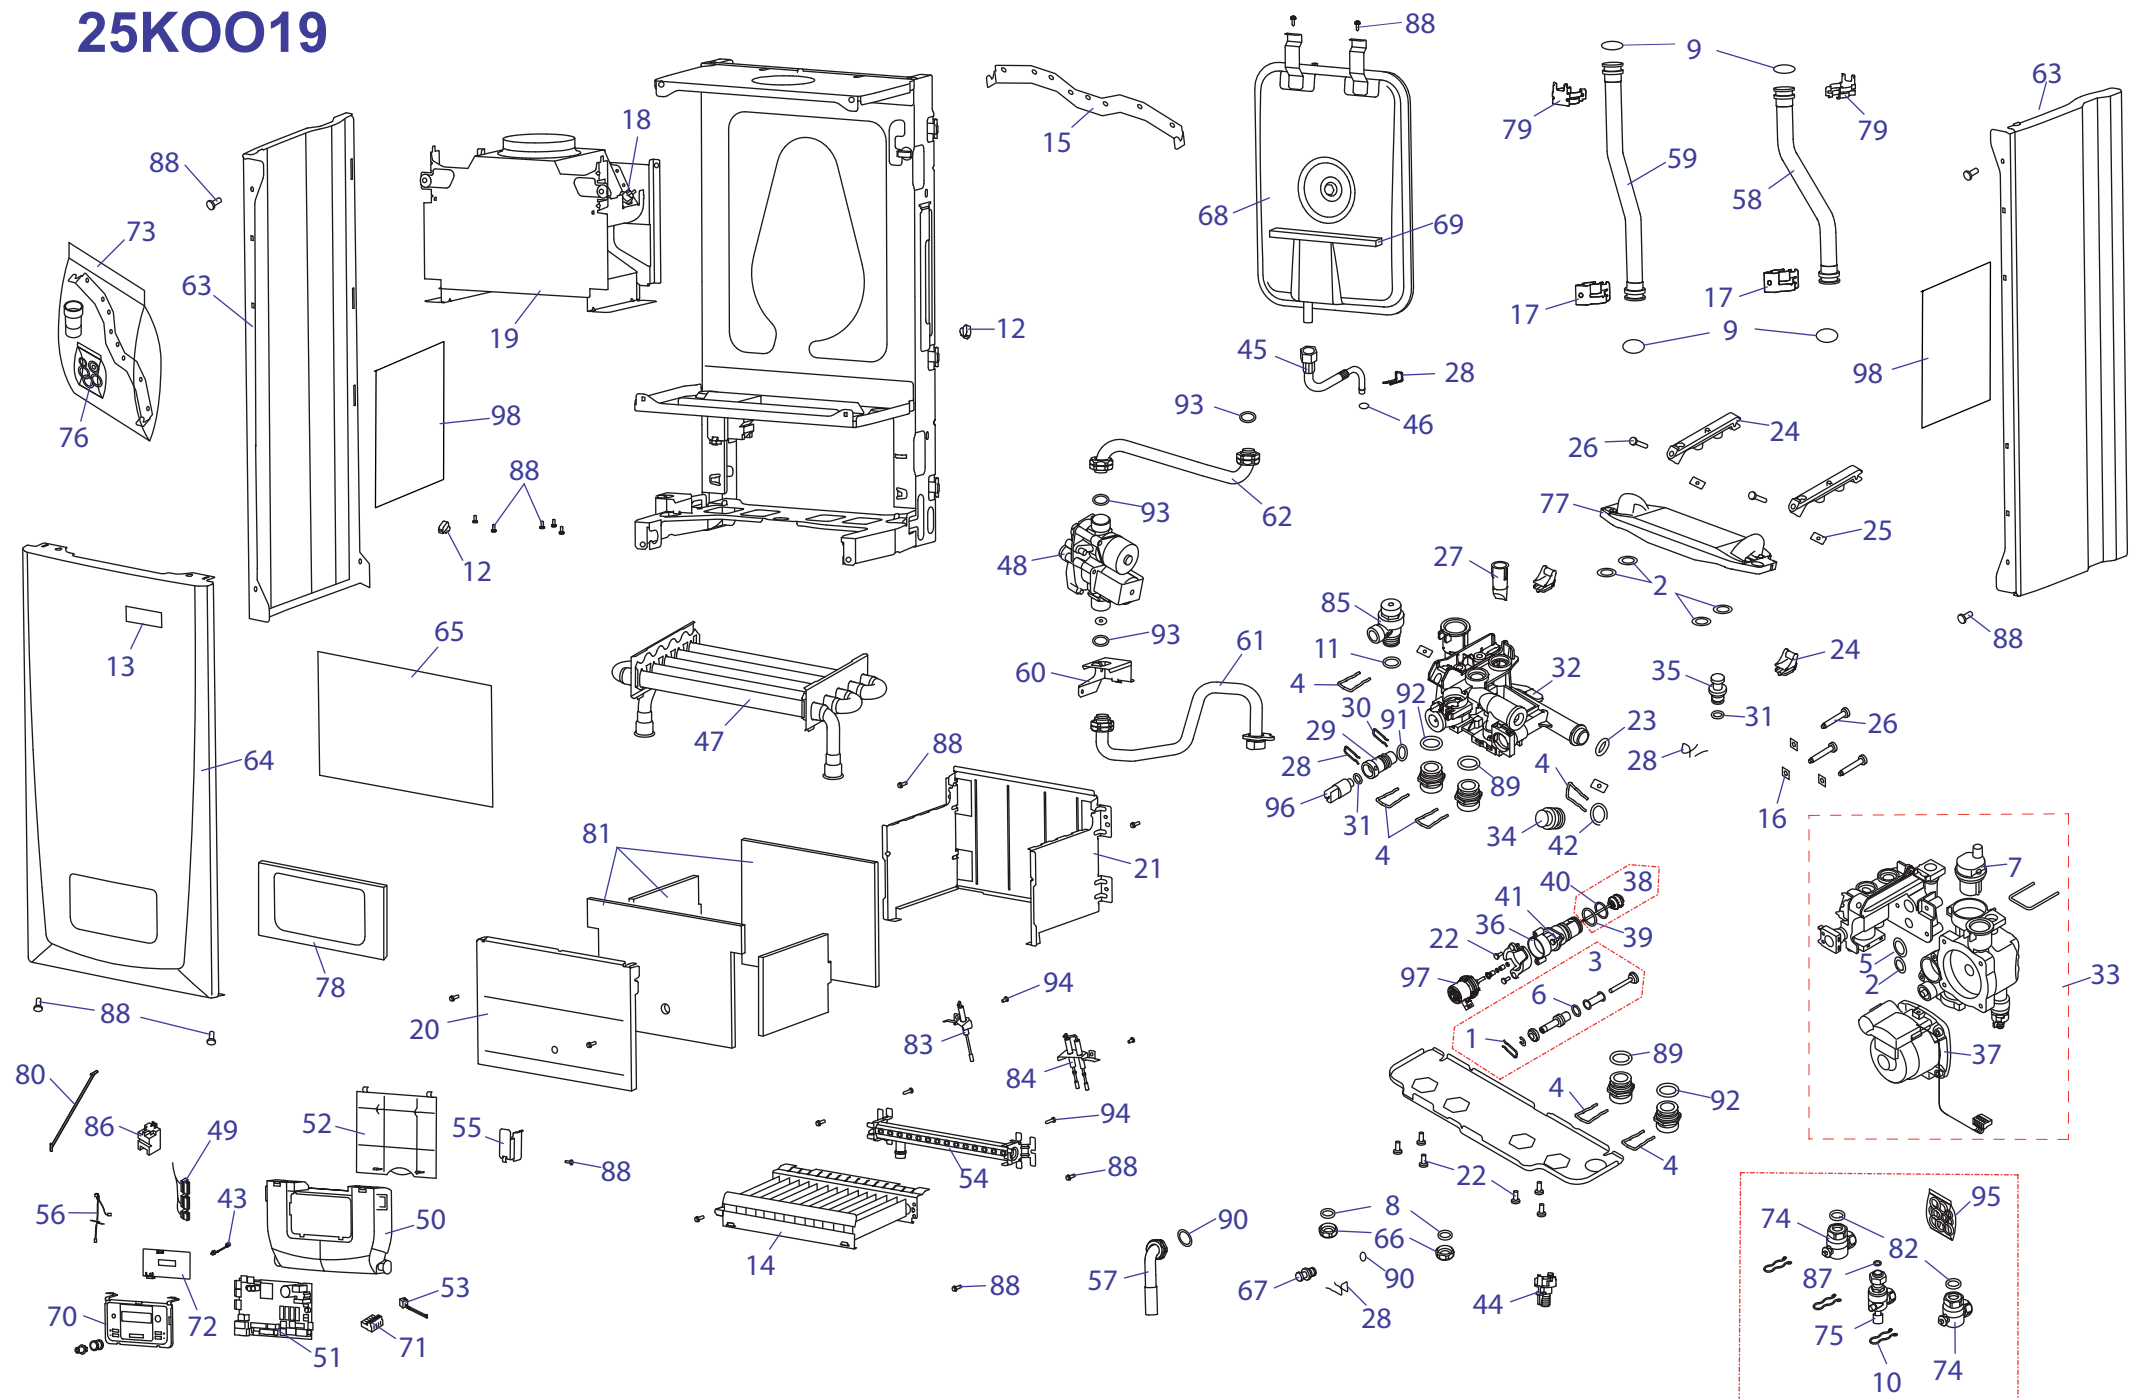

25K0019

Навесные котлы

№	№ для заказа	Название	№	№ для заказа	Название	№	№ для заказа	Название
1	0020014164	Зажим (10)	34	0020097210	Заглушка Ø24	67	0020098017	Заглушка D10
2	0020014166	Прокладка 22,2	35	0020097212	Заглушка	68	0020098253	Расширительный бак 7 л
3	0020014169	Регулировочный винт бай-пасса	36	0020097214	3-х ходовой клапан в сборе	69	0020098254	Уплотнитель
4	0020014176	Зажим D18/20	37	0020097216	Двигатель насоса 1000L/H	70	0020098255	Лицевая панель
5	0020014182	Прокладка	38	0020097222	Шток	71	0020098256	Клеммная колодка
6	0020014195	Прокладка (x10)	39	0020097224	Прокладка	72	0020098259	Плата дисплея 2 P2 AI
7	0020018569	Воздухоотводчик	40	0020097226	Прокладка 22*2	73	0020098261	Установочный комплект
8	0020018606	Прокладка 3/4	41	0020097228	Винты	74	0020098498	Отсечной кран (отопление)
9	0020020741	Прокладка	42	0020097234	Прокладка	75	0020098501	Кран газовый
10	0020026410	Зажим	43	0020097297	Жгут проводов	76	0020098502	Шайбы
11	0020027470	Прокладка	44	0020097336	Сливной вентиль	77	0020100097	Основание
12	0020034693	Зажим кабельный 057656	45	0020097955	Шланг бронированный	78	0020101506	Прокладка
13	0020035103	Этикетка PROTHERM 70	46	0020097956	Прокладка 2,4x9,6	79	0020101525	Датчик NTC+крепеж
14	0020035604	Горелка-U	47	0020097958	Теплообменник 25 kW	80	2000801874	Ограничитель
15	0020036182	Крепежная планка	48	0020049296	Газовый клапан 12 mm "D"	81	2000801882	Изоляция
16	0020038229	Гайка	49	0020097960	Жгут проводов P2NC-25-C	82	2000801883	Прокладка (PK10)
17	0020040035	Зажим	50	0020097961	Панель блока управления (передн.) 12,23,25kW	83	2000801887	Электрод ионизационный
18	0020049261	Термостат продуктов сгор.65+3°C	51	0020097962	Плата управления	84	2000801888	Электрод розжига
19	0020049284	Стабилизатор тяги 24kW v.18	52	0020097963	Панель блока управления (задн.)	85	2000801904	Клапан предохранительный
20	0020049286	Панель камеры сгорания (перед.) 24kW	53	0020097978	Жгут проводов	86	2000801936	Трансформатор розжига ZI62/12
21	0020049305	Корпус камеры сгорания 24kW	54	0020097982	Рампа горелки	87	2000801942	Прокладка
22	0020097185	Шурупы	55	0020097983	Кронштейн	88	2000801946	Винт 4,2x13,5mm
23	0020097187	Прокладка 19,5x5	56	0020097984	Жгут проводов P2NC	89	2000801948	Прокладка 18mm
24	0020097189	Крепеж вторичного теплообменника	57	0020097985	Гидравлическая трубка	90	2000801950	Прокладка 10mm
25	0020097191	Гайка M5-22x12x4	58	0020097986	Трубка котла (обратка)	91	2000801953	Прокладка 13mm
26	0020097193	Шуруп M5*33	59	0020097987	Трубка котла (подача)	92	2000801956	Прокладка 20mm
27	0020097195	Фильтр	60	0020097988	Кронштейн для газ. Арматуры	93	2000801958	Прокладка 1/2 (PK100)
28	0020097197	Зажим	61	0020097989	Трубка газовая	94	2000801960	Винт M4-8 AF
29	0020097199	Соединительная муфта	62	0020097990	Трубка газовая	95	2000802491	Прокладки
30	0020097201	Зажим Ø13,5	63	0020094640	Панель облицовки (бок.)	96	A000024135	Датчик давления
31	0020097203	Прокладка 2,4*9,6	64	0020094081	Панель облицовки (перед.)	97	A000035133	Двигатель 3-х ходового клапана
32	0020097205	Гидроблок (подача)	65	0020097995	Фольга-отражатель	98	0020034106	Рефлексная пленка
33	0020097208	Корпус насоса	66	0020098016	Заглушка