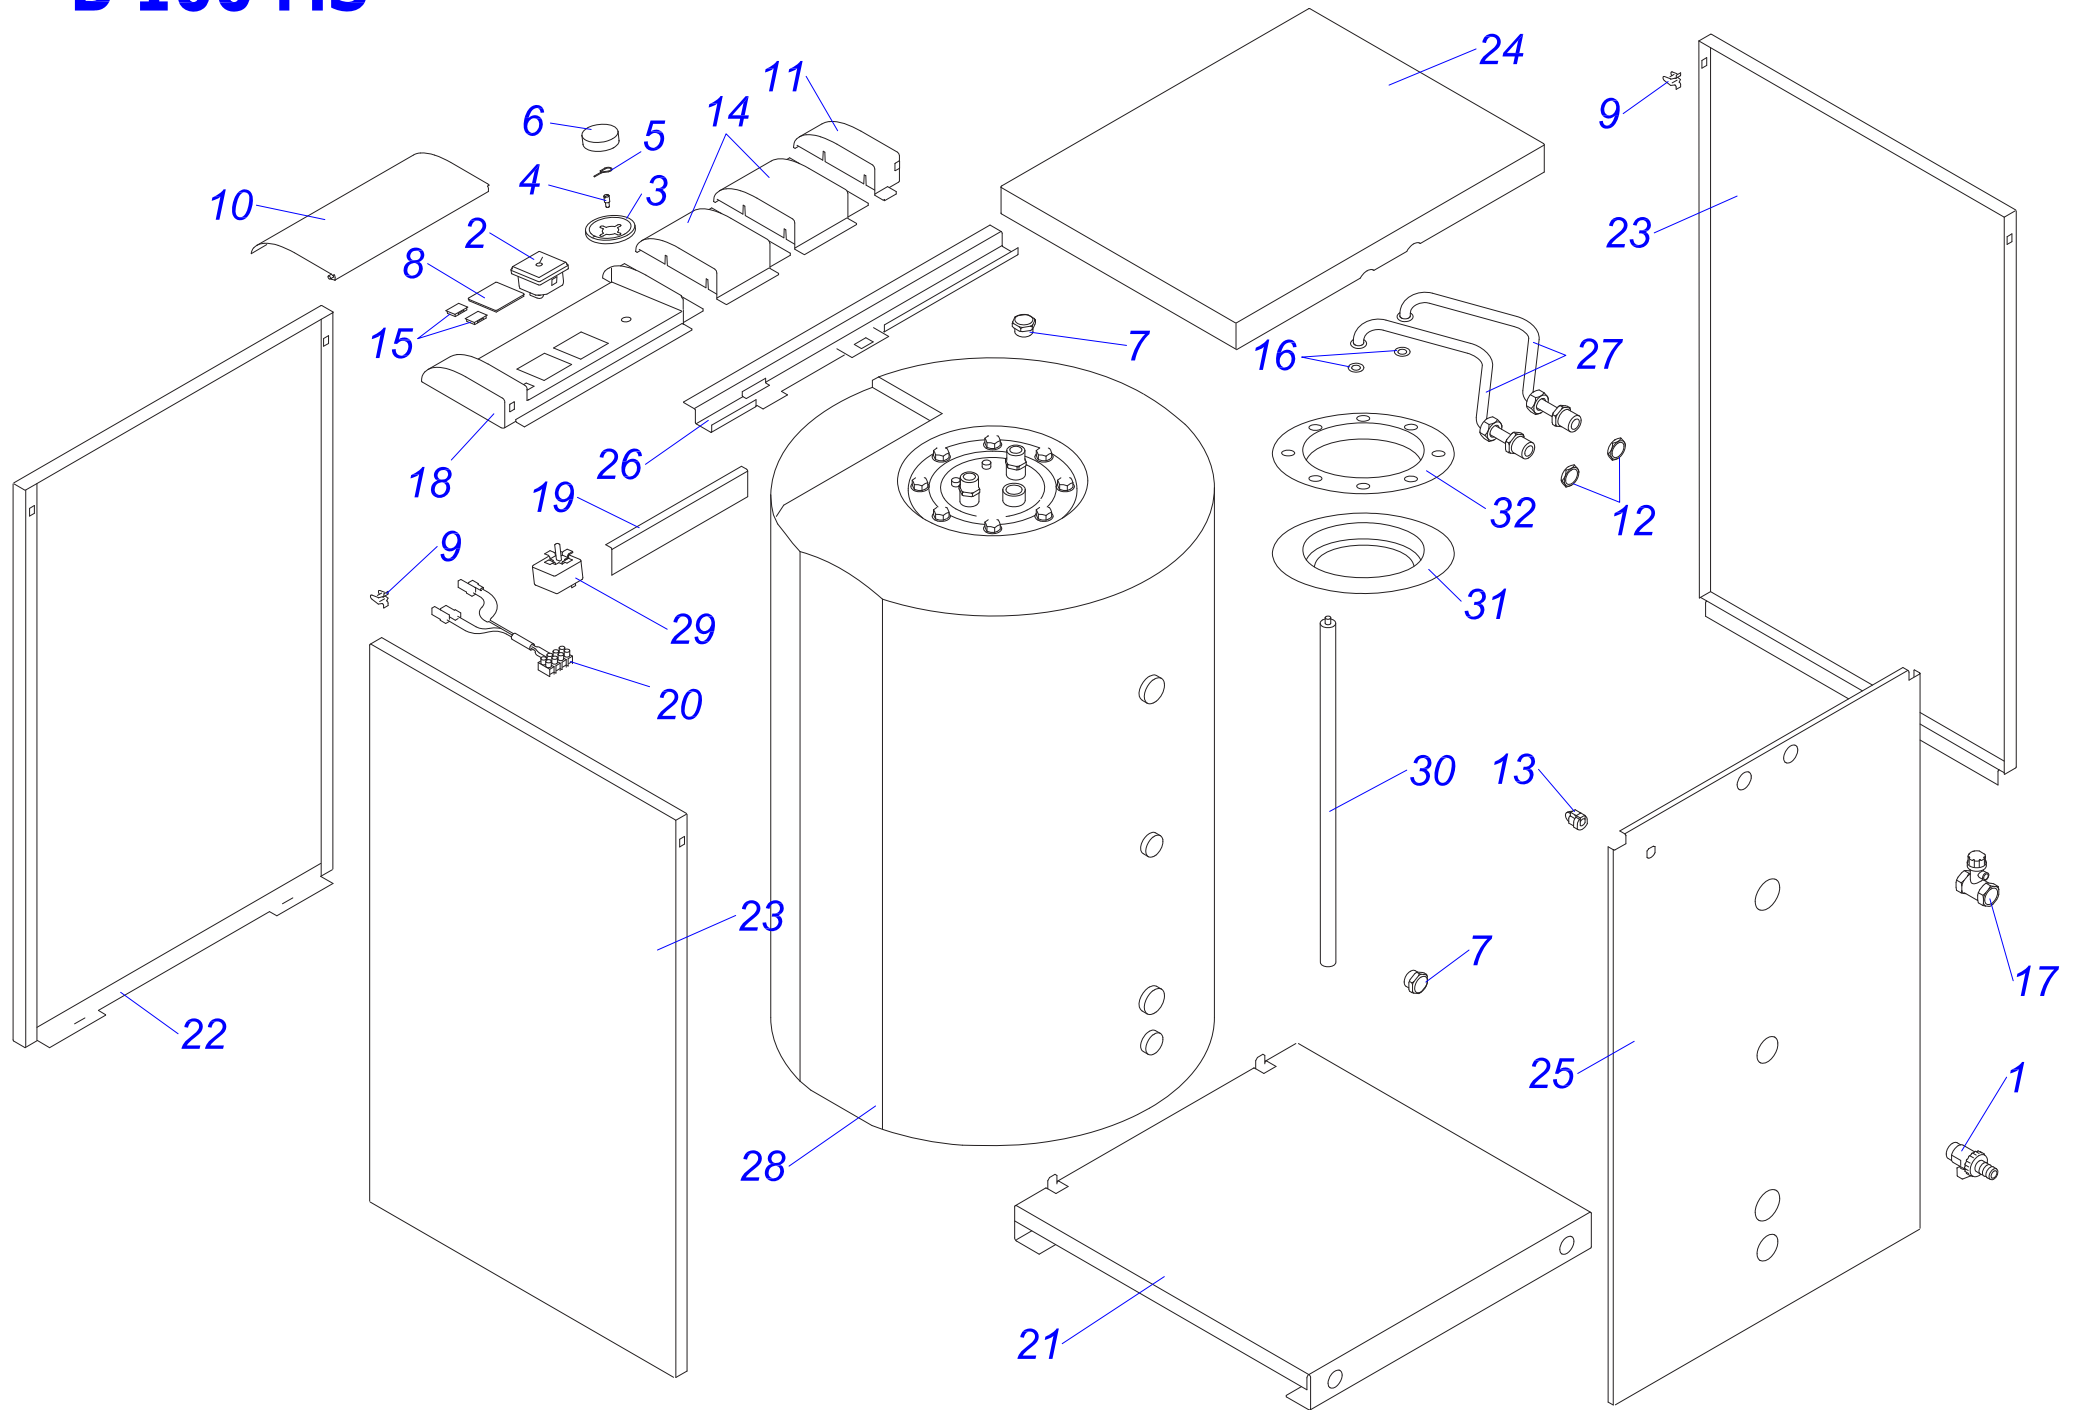

B 100 MS

бойлер В 100 MS

BACK

INDEX

REGISTER

№	№ для заказа	Название	№	№ для заказа	Название	№	№ для заказа	Название
1	0020033328	Шаровой кран выход. 1/2"	12	0020033835	Гайка 1/2"	23	0020035312	Панель облицовки бок. белая
2	0020025279	Термометр	13	0020033838	Переходник кабельный - пласт.	24	0020035313	Панель облицовки верх. белая
3	0020033438	Подложка	14	0020033844	Заглушка KLO,PLO13	25	0020043835	Панель облицовки (задн.)
4	0020033444	Ограничительный винт	15	0020033911	Заглушка PLO v.13	26	0020035570	Опора панели управления
5	0020033445	Ограничительная пружина	16	0020033932	Прокладка 18x10x2	27	0020034790	Трубка ГВ
6	0020033454	Ручки управления - D	17	0020027667	Предохранител.клапан 1/2" ZB-4	28	0020025253	Бойлер 100 л. ОКС 100 NTR
7	0020033490	Заглушка 1/2"	18	0020043353	Панель блока управления В100М	29	0020027673	Термостат раб.3-кон. мед. IMIT
8	0020033709	Заглушка панели управления	19	0020043373	Планка крепежная В100М	30	0020034955	Анод 26x465/М8
9	0020033555	Зажим 16	20	0020043421	Жгут проводов В100М	31	0020034954	Прокладка фланца
10	0020033831	Крышка KLO,PLO13	21	0020043831	Рама бойлера	32	0020034953	Крышка фланца
11	0020033834	Заглушка KLO,PLO13	22	0020035311	Панель облицовки перед.Linea23