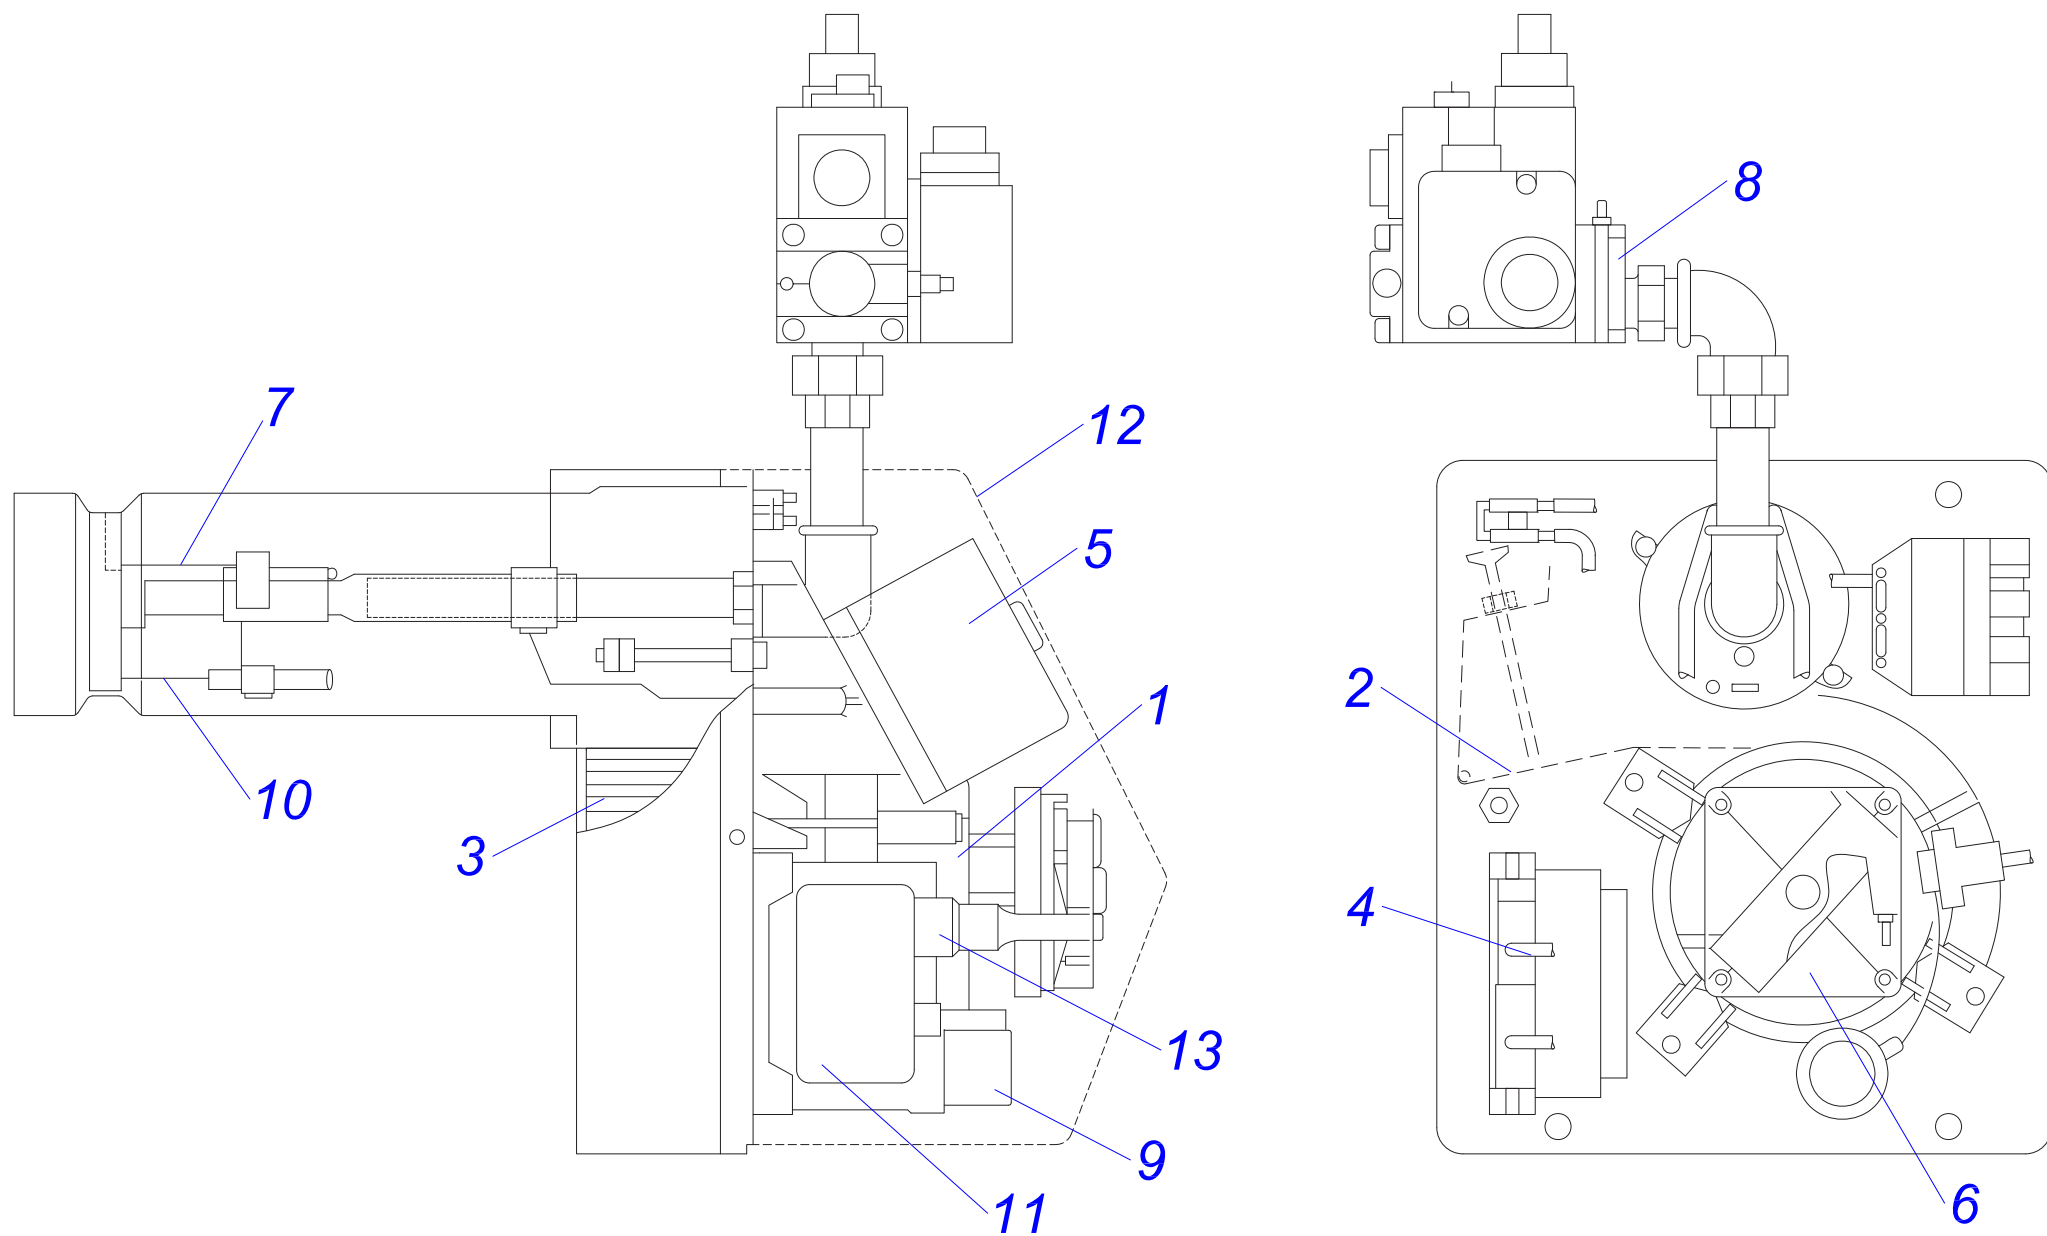

Горелка HANSA HSGi 5.1-5.2

Горелка HANSA HSGi 5.1-5.2

[BACK](#)

[INDEX](#)

[REGISTER](#)

№	№ для заказа	Название	№	№ для заказа	Название	№	№ для заказа	Название
1	0020033499	Электродвигатель AEG	6	0020033517	Реле давления воздуха LGV	11	0020027578	Трансформатор розжига
	0020033514	Электродвигатель AEG	7	0020033518	Электрод розжига		0020033515	Трансформатор розжига
2	0020033509	Воздушная заслонка	8	0020033519	Фланец R1/2" MB 405/407		0020033516	Трансформатор розжига
3	0020033510	Вентилятор	9	0020033521	Конденсатор 4мФ		0020027649	Трансформатор TQ031A27 SIEMENS
4	0020033511	Кабель к электродам розжига	10	0020034986	Электрод ионизацион. (HANSA)	12	0020035116	Кожух горелки Hansa HVS
5	0020027579	Автоматика розжига LGV горелки	11	0020033501	Трансформатор розжига	13	0020035118	Кабель к трансформатору МТС