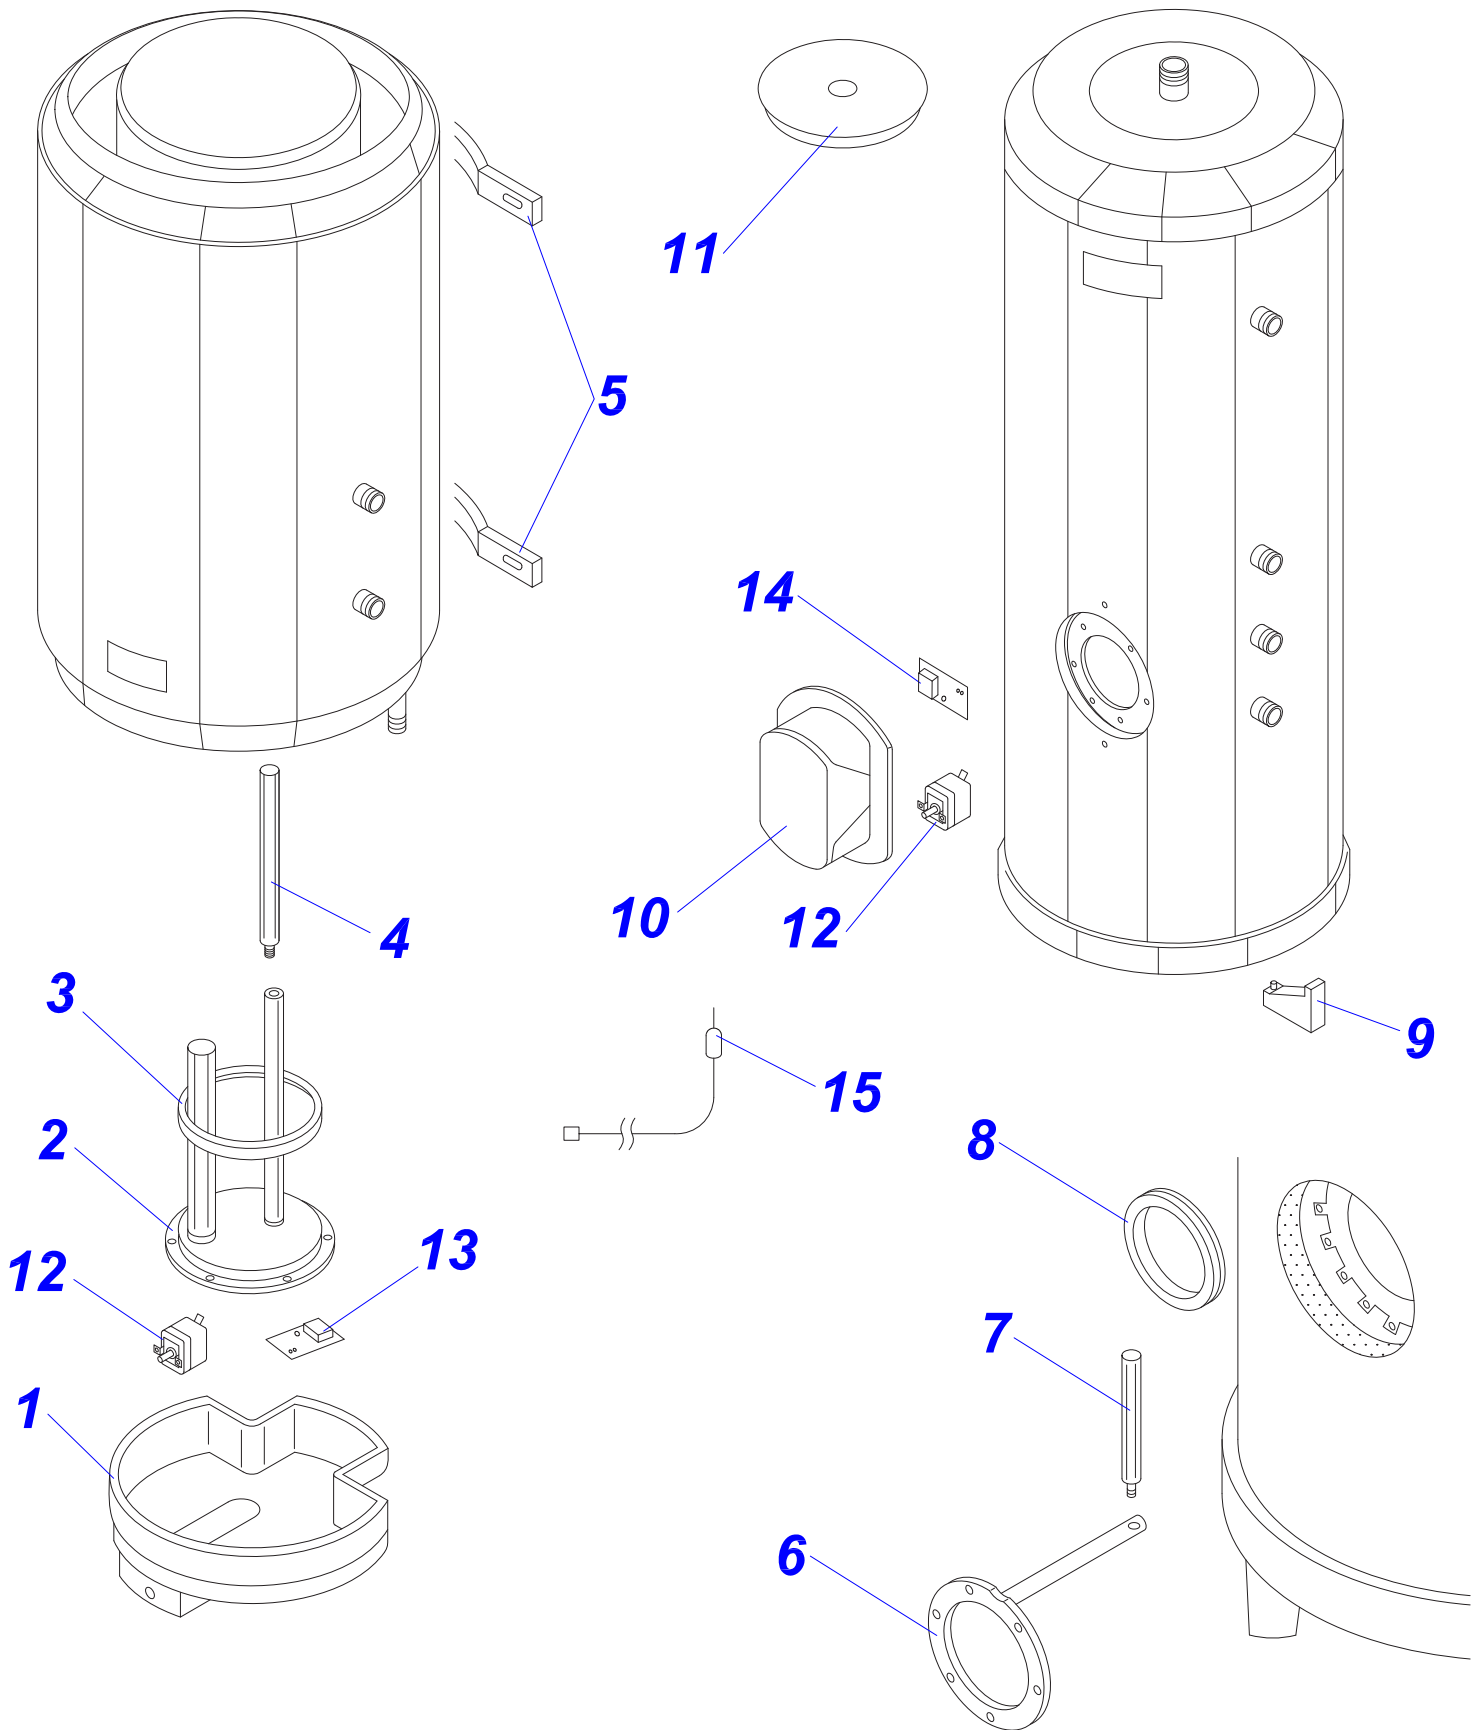

B100Z, B200S, B200Z

бойлеры В100Z, В200S, В200Z

№	№ для заказа	Название	№	№ для заказа	Название	№	№ для заказа	Название
1	0020033948	Панель облицов.нижн.	6	0020043528	Фланец	11	0020043527	Панель облицовки (верх.)
2	0020033949	Фланец бойлера	7	0020033947	Анод В150S	12	0020035579	Термостат бойлераВ100,В200
3	0020033950	Прокладка	8	0020033946	Прокладка бойлера200	13	0020034658	Электрон.плата защиты АСІ
4	0020027583	Анод В200Z	9	0020043525	Ножка	14	0020034659	Электрон.плата защиты АСІ
5	0020043529	Консоль монтажная	10	0020043526	Крышка	15	0020083560	Титановый анод + заглушка