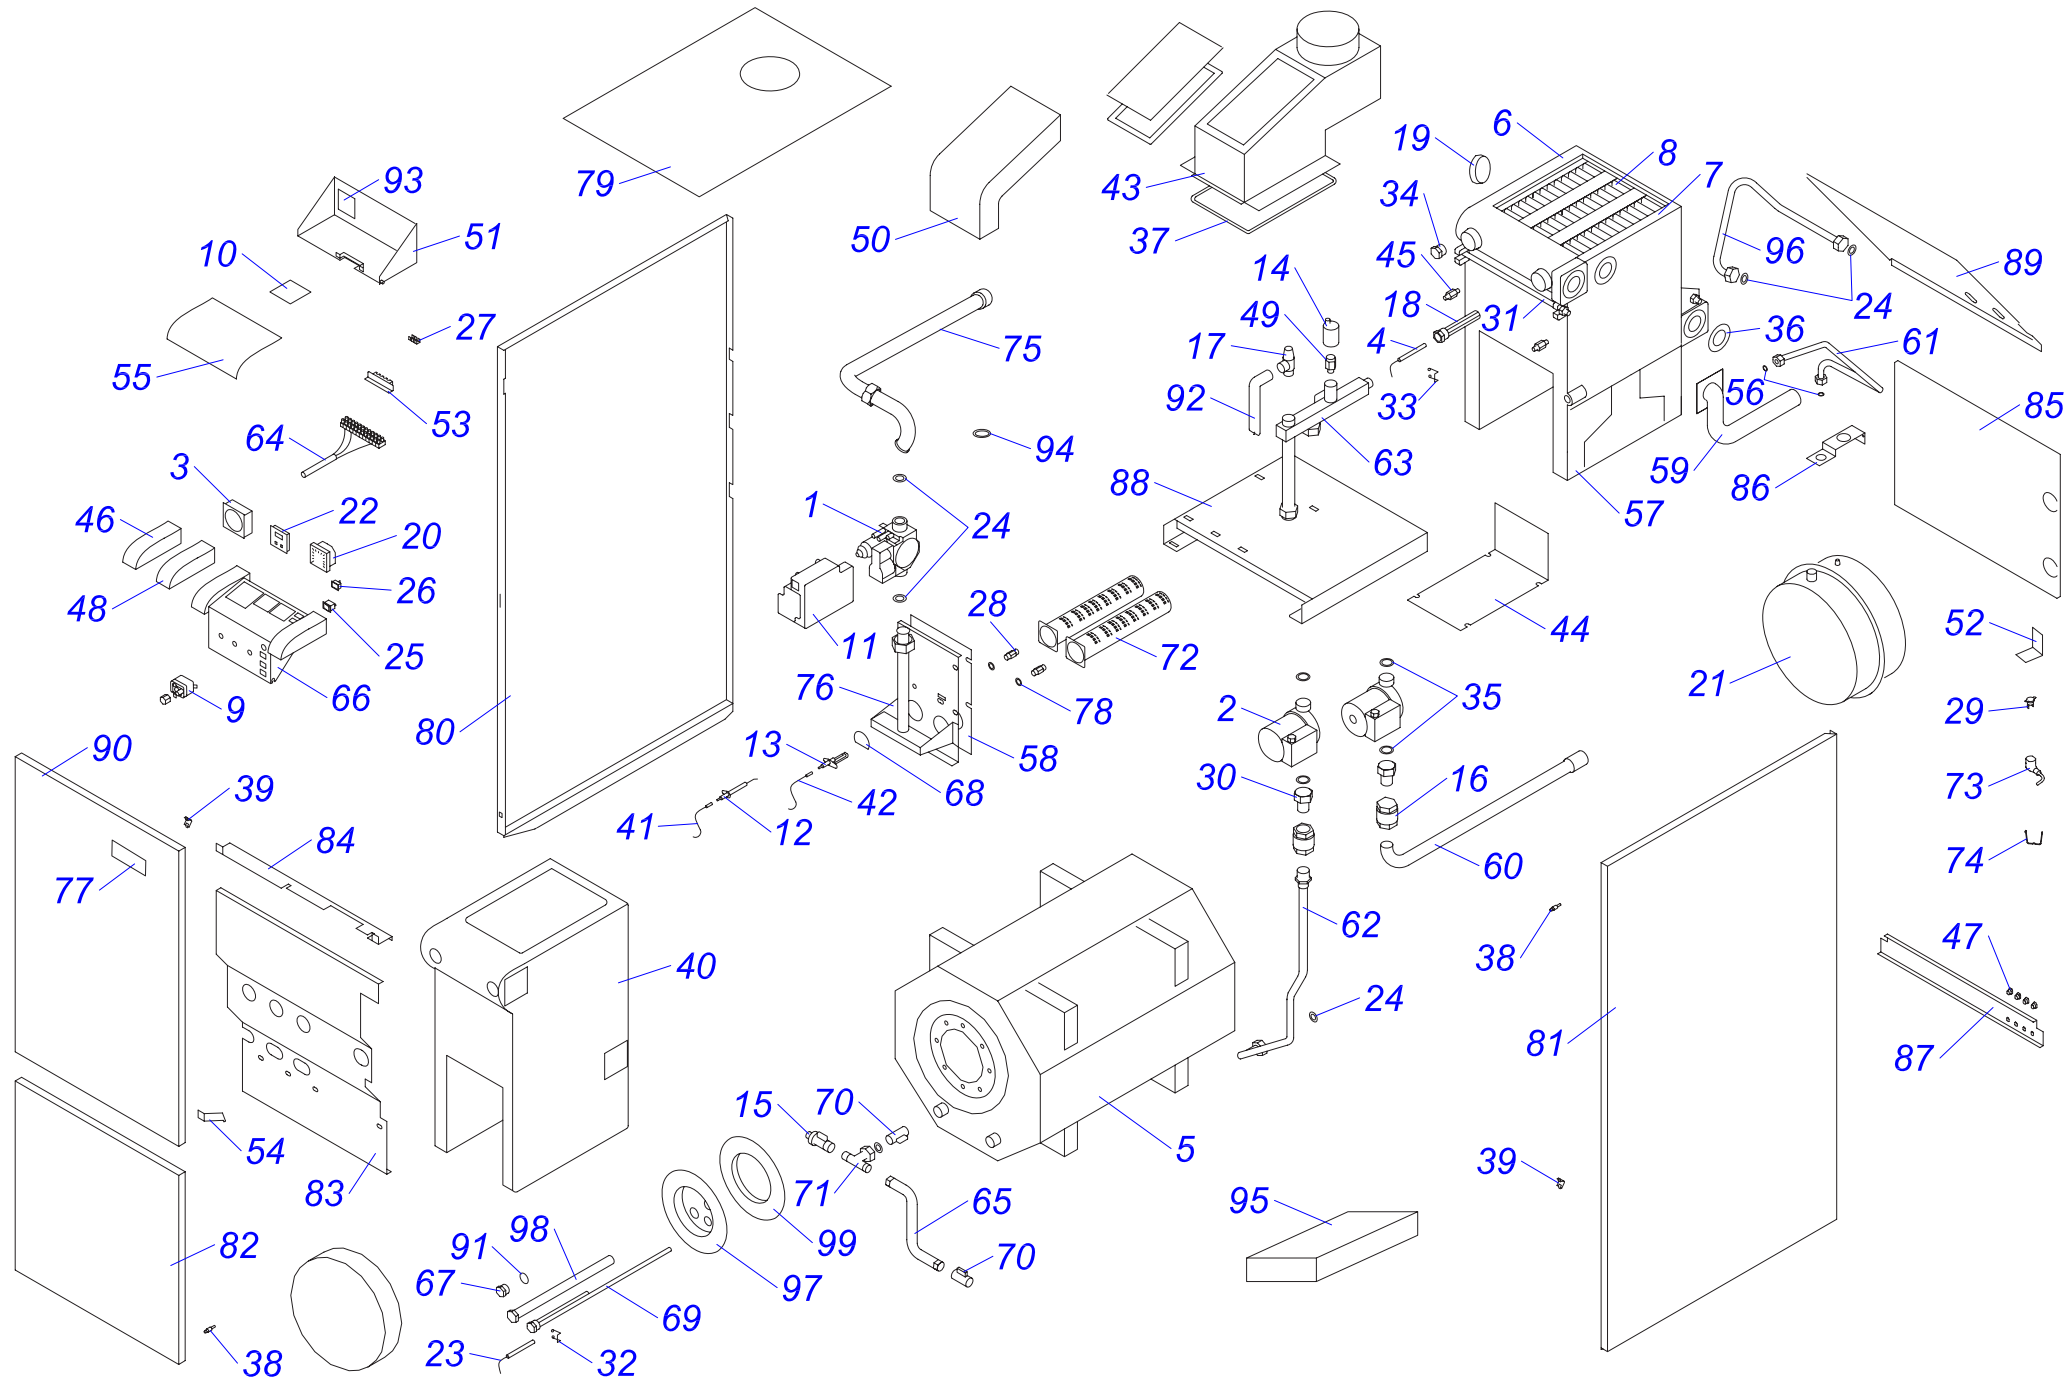

20,30,40 KLZ 15

20,30,40 KLZ 15