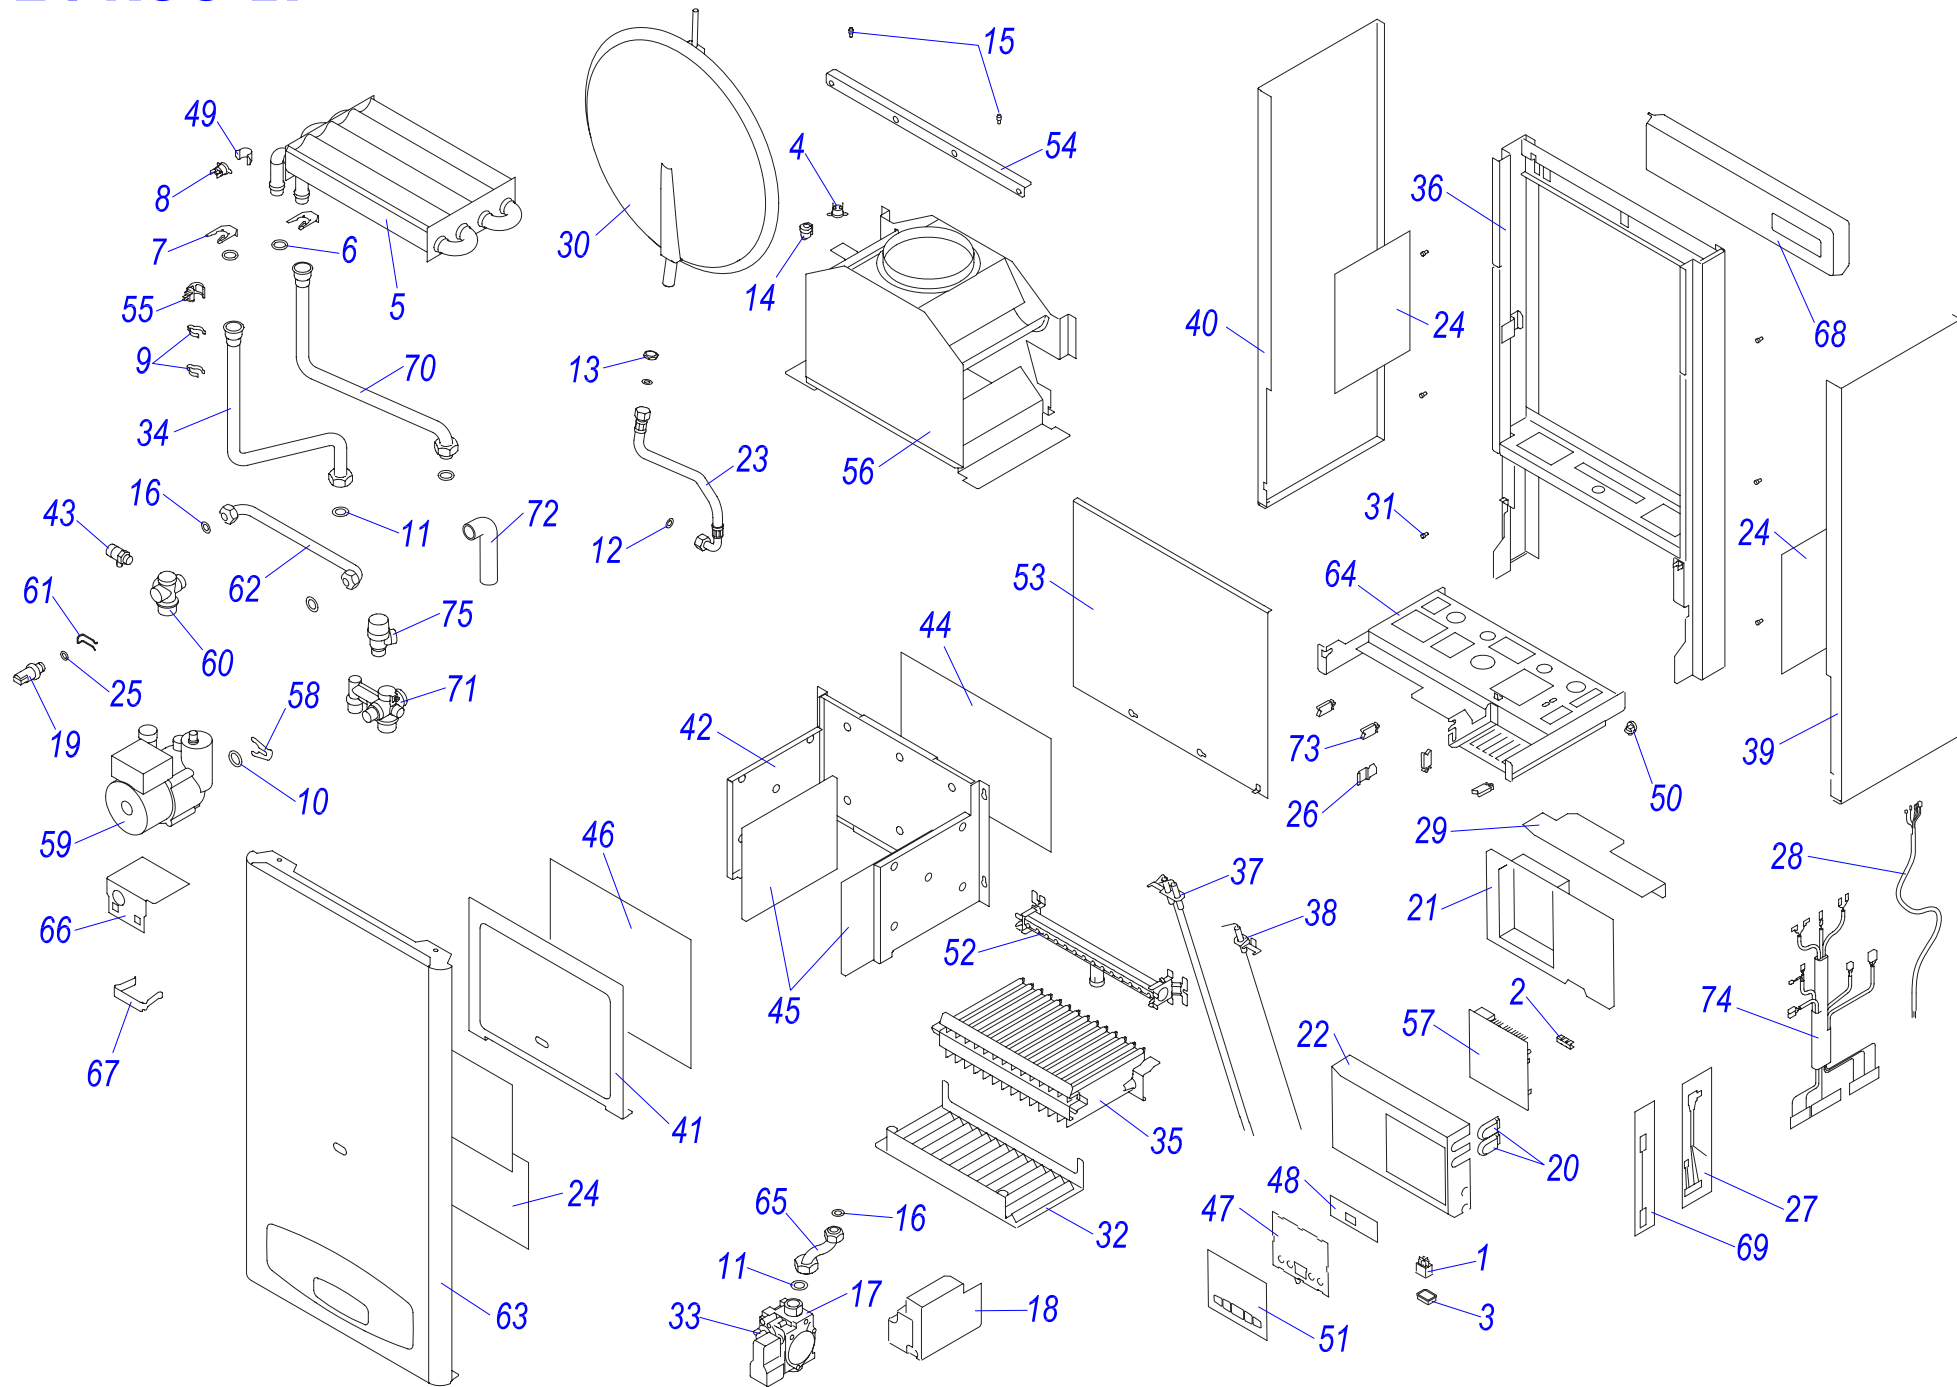

24 KOO 17

24 KOOR 17

№	№ для заказа	Название	№	№ для заказа	Название	№	№ для заказа	Название
1	0020033233	Выключатель сетевой	26	0020034119	Зажим блока управления	51	0020044678	Пленка панели управл.Panther17
2	0020033239	Электрический разъем - 6,3мм	27	0020027600	Кабель Z 024	52	0020044942	Рампа горелки SD 14 рам.1.30DIN
3	0020033241	Защитный кожух выключателя	28	0020034155	Кабель Q167	53	0020035615	Основание J16
4	0020027661	Термостат биметал.обрат.80°C	29	0020034164	Опора блока управления	54	0020035042	Держатель J16
5	0020025264	Теплообменник SD	30	0020027611	Расширительный бак 5л-W	55	0020035043	Датчик наружный 18мм-JS3227/17
6	0020043217	Прокладка для тепл-ка SD	31	0020034703	Штырь ограничительный	56	0020044679	Стабилизатор тяги P16
7	0020033344	Зажим	32	0020034738	Отражатель E	57	0020027653	Плата управления 24KXV17
8	0020027575	Термостат биметал.аварий.105°C	33	0020027678	Катушка для 840,843,845	58	0020035077	Зажим насоса NFSL 12/5-3PL12
9	0020033452	Зажим	34	0020035618	Трубка котла (обратка) КТО17	59	0020027644	Насос NFSL/PREMIUM-3-CRF-12
10	0020033467	Прокладка 18,3,5	35	0020035604	Горелка-U	60	0020035079	Гидроблокблок BXV17- (подача)
11	0020027665	Прокладка 24x15x2	36	0020035328	Рама котла UNI, белая	61	0020035080	Зажим датчика давления
12	0020033473	Прокладка 15x8x2	37	0020035585	Электроды розжига DIN-V17	62	0020035085	Трубка бай-пасса L17
13	0020033836	Гайка 3/8"	38	0020034961	Электрод ионизационный DIN-V16	63	0020035274	Панель облицовки перед. P17
14	0020033838	Переходник кабельный - пласт.	39	0020035271	Панель облицовки бок-п. J16	64	0020035091	Рама гидроблока - P17
15	0020033921	Ограничитель	40	0020035272	Панель облицовки бок-л. J16	65	0020035092	Трубка газовая P17
16	0020033932	Прокладка 18x10x2	41	0020034965	Панель камеры сгор.(перед.) J16	66	0020035107	Защита насоса WILO
17	0020023213	Газовый клапан SIT 845	42	0020034966	Основание камеры сгорания J16	67	0020035108	Пружина защиты насоса WILO
18	0020025300	Электроника розжига(атмо)537ABC	43	0020034971	Клапан выпускной 1/4"-II	68	0020043720	Крепежная планка v.17
19	0020023216	Датчик давления	44	0020034993	Изоляция SK 202x310	69	0020035111	Жгут проводов Z062
20	0020034087	Ввод проводов	45	0020034994	Изоляция SK 161x186	70	0020035114	Трубка котла (обратка) P17к
21	0020034089	Панель блока управления (задн.) J	46	0020034995	Изоляция SK 234x288	71	0020035115	Гидроблок вход
22	0020034090	Панель блока управления	47	0020035005	Панель P16	72	0020043931	Шланг SP 130-20mm
23	0020034104	Шланг брониров. 3/8"-3/8"кол.-0,3м	48	0020027676	Плата дисплея J16	73	0020035616	Держатель кабеля F1202KWS-2N
24	0020034106	Фольга-отражатель - II	49	0020035006	Зажим термостата AVB	74	0020035617	Жгут проводов 24KOO17
25	0020034114	Прокладка 14x9.5x2.5	50	0020043707	Кабельный зажим с лентой 175057	75	0020035129	Клапан предохран.300кПа 1/2"-V17