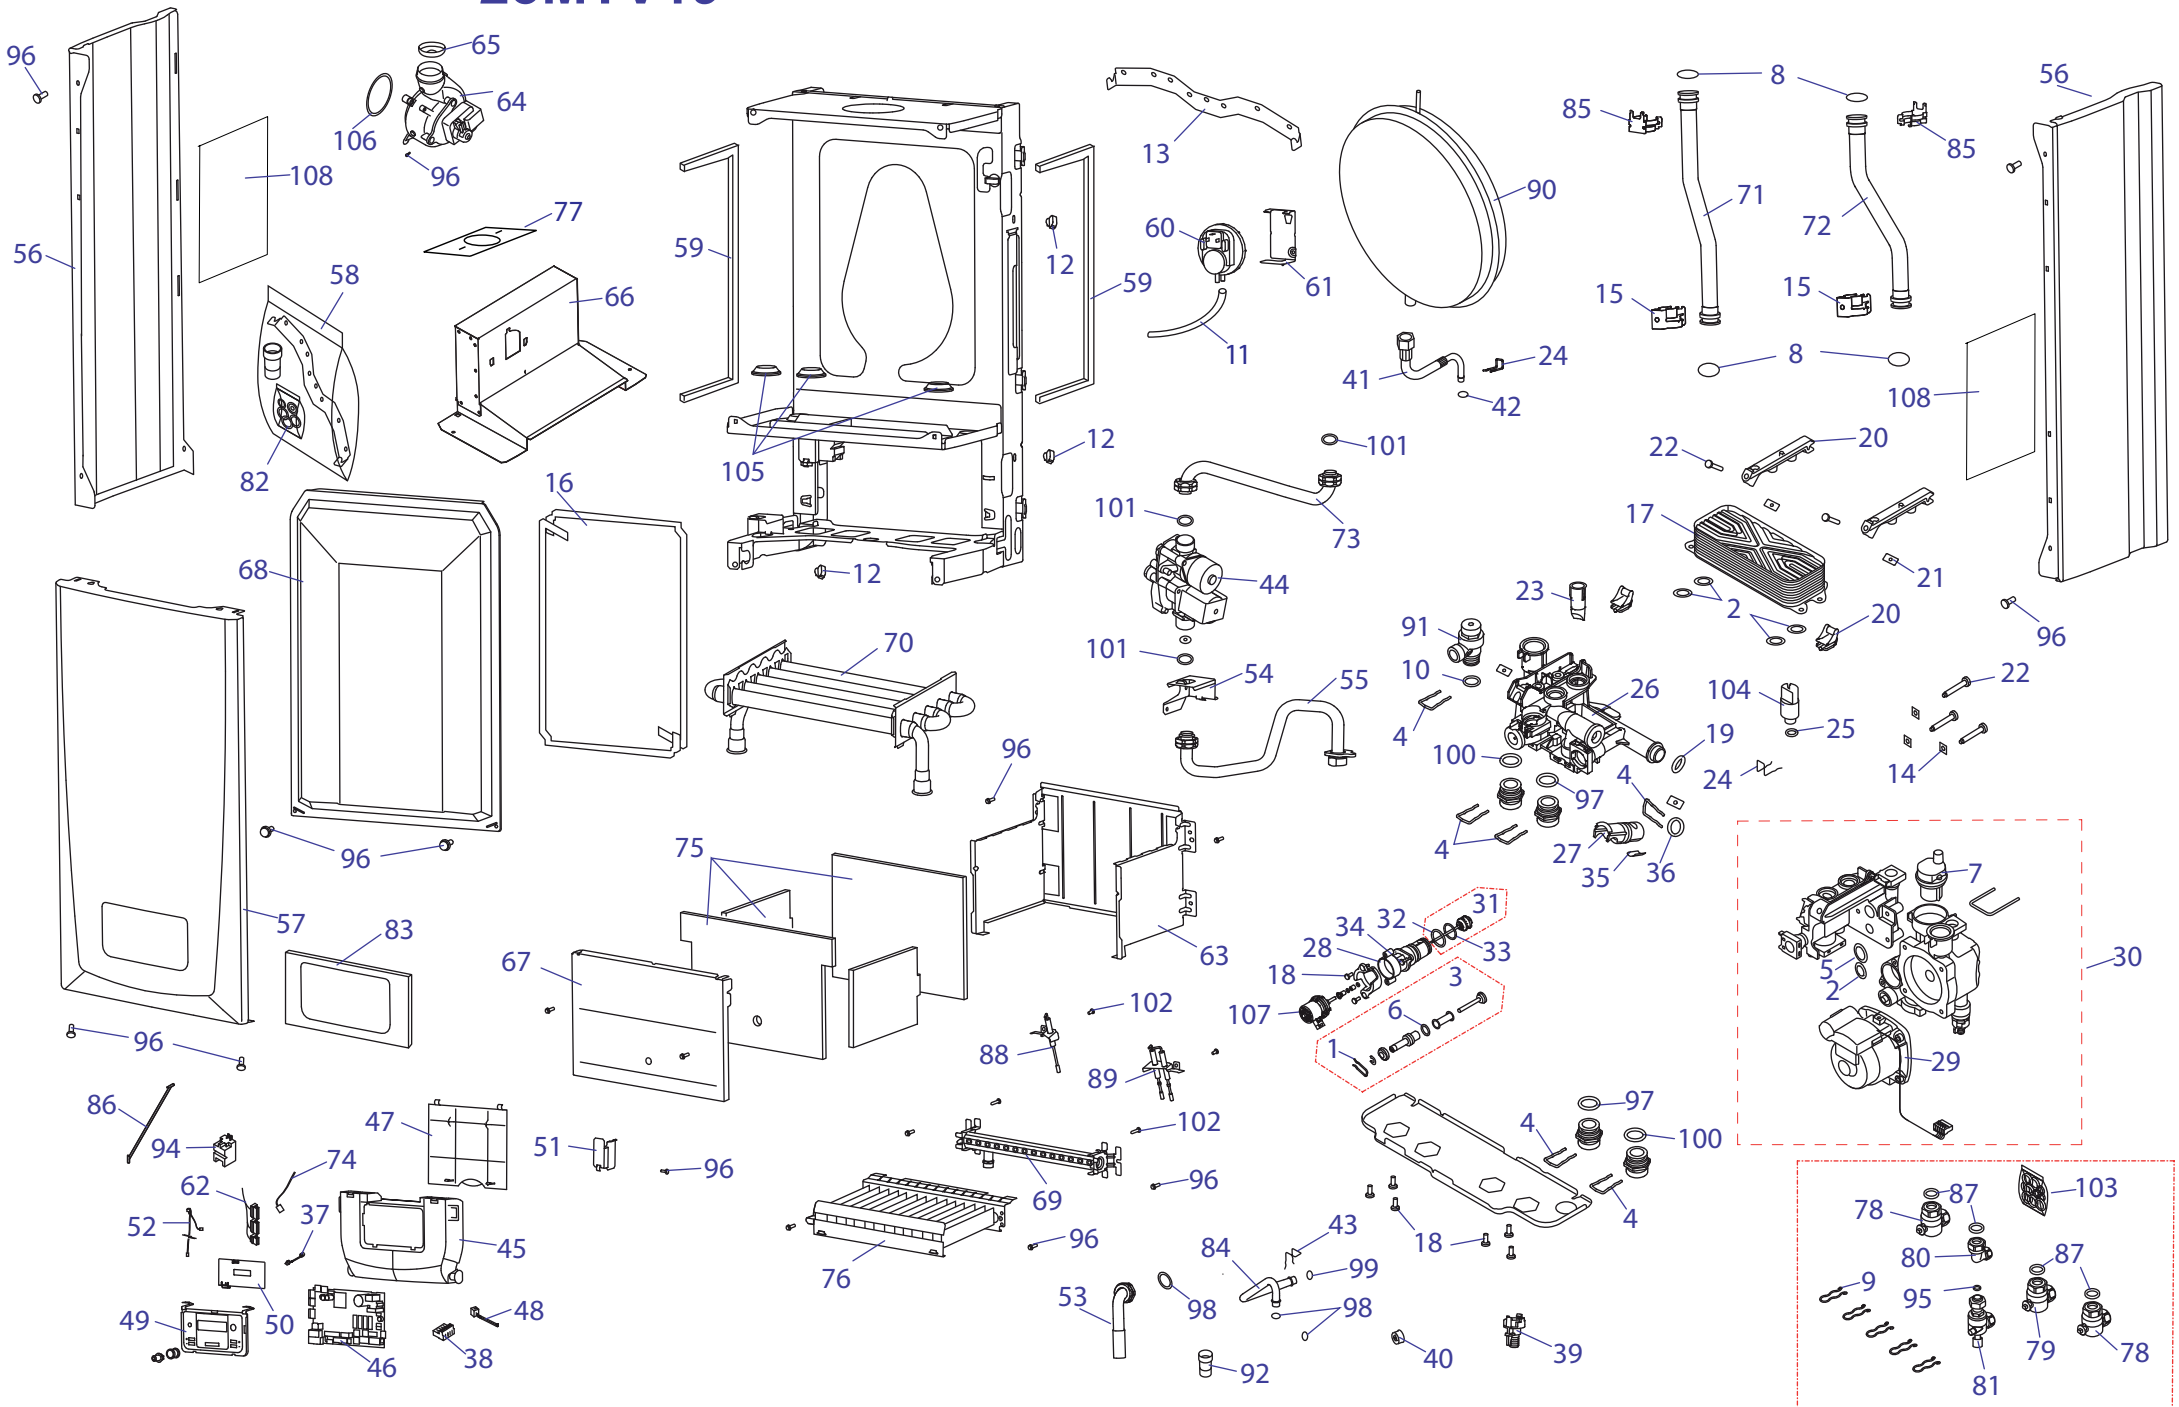

23MTV19

№	№ для заказа	Название	№	№ для заказа	Название	№	№ для заказа	Название
1	0020014164	Зажим (10)	37	0020097297	Жгут проводов	73	0020098011	Трубка газовая
2	0020014166	Прокладка 22,2	38	0020097304	Клеммная колодка	74	0020098012	Жгут проводов P2NC-F
3	0020014169	Регулировочный винт бай-пасса	39	0020097336	Сливной вентиль	75	0020098014	Изоляция
4	0020014176	Зажим D18/20	40	0020097954	Обратный клапан OF15	76	0020098015	Горелка
5	0020014182	Прокладка	41	0020097955	Шланг бронированный	77	0020034762	Держатель вентилятора E
6	0020014195	Прокладка (x10)	42	0020097956	Прокладка 2,4x9,6	78	0020098498	Отсечной кран (отопление)
7	0020018569	Воздухоотводчик	43	0020097957	Зажим Ø13.5	79	0020098499	Отсечной кран (ХВС)
8	0020020741	Прокладка	44	0020049296	Газовый клапан GASTEP, 12 mm	80	0020098500	Фитинг (ГВС)
9	0020026410	Зажим	45	0020097961	Панель блока управления (передн.) 12,23,25KW	81	0020098501	Кран газовый
10	0020027470	Прокладка	46	0020097962	Плата управления	82	0020098502	Шайбы
11	0020033263	Шланг силиконовый к маностату	47	0020097963	Панель блока управления (задн.)	83	0020101506	Прокладка
12	0020034693	Зажим кабельный 057656	48	0020097978	Жгут проводов	84	0020101510	Шланг бронированный
13	0020036182	Крепежная планка	49	0020097979	Лицевая панель	85	0020101525	Датчик NTC+крепеж
14	0020038229	Гайка	50	0020097980	Плата дисплея	86	2000801874	Ограничитель
15	0020040035	Зажим	51	0020097983	Кронштейн	87	2000801883	Прокладка (PK10)
16	0020049283	Уплотнитель панели облиц.10x855x10	52	0020097984	Жгут проводов P2NC	88	2000801887	Электрод ионизационный
17	0020059452	Вторичный теплообменник	53	0020097985	Гидравлическая трубка	89	2000801888	Электрод розжига
18	0020097185	Шурупы	54	0020097988	Кронштейн для газ. Арматуры	90	2000801894	Расширительный бак 5 л.
19	0020097187	Прокладка 19,5x5	55	0020097989	Трубка газовая	91	2000801904	Клапан предохранительный
20	0020097189	Крепеж вторичного теплообменника	56	0020094640	Панель облицовки (бок.)	92	2000801905	Насадка на клапан
21	0020097191	Гайка M5-22x12x4	57	0020094081	Панель облицовки (перед.)	94	2000801936	Трансформатор розжига ZI62/12
22	0020097193	Шуруп M5*33	58	0020097996	Установочный комплект	95	2000801942	Прокладка
23	0020097195	Фильтр	59	0020097997	Уплотнитель	96	2000801946	Винт 4,2x13,5mm
24	0020097197	Зажим	60	0020097998	Маностат воздуха	97	2000801948	Прокладка 18mm
25	0020097203	Прокладка 2,4*9,6	61	0020097999	Кронштейн	98	2000801950	Прокладка 10mm
26	0020097205	Гидроблок (подача)	62	0020098000	Жгут проводов	99	2000801953	Прокладка 13mm
27	0020097207	Аквасенсор	63	0020098001	Камера сгорания	100	2000801956	Прокладка 20mm
28	0020097214	3-х ходовой клапан в сборе	64	0020098002	Вентилятор	101	2000801958	Прокладка 1/2 (PK100)
29	0020097216	Двигатель насоса 1000L/H	65	0020098003	Дроссельная шайба	102	2000801960	Винт M4-8 AF
30	0020097218	Корпус насоса	66	0020098004	Сборник продуктов сгор.	103	2000802491	Прокладки
31	0020097222	Шток	67	0020098005	Панель камеры сгор.	104	A000024135	Датчик давления
32	0020097224	Прокладка	68	0020098006	Крышка турбокамеры	105	A000024262	Прокладка
33	0020097226	Прокладка 22*2	69	0020098013	Рампа горелки	106	A000024264	Прокладка вентилятора
34	0020097228	Винты	70	0020098008	Теплообменник	107	A000035133	Двигатель 3-х ходового клапана
35	0020097233	Фильтр для аквасенсора	71	0020098009	Трубка котла (обратка)	108	0020034106	Рефлексная пленка
36	0020097234	Прокладка	72	0020098010	Трубка котла (подача)