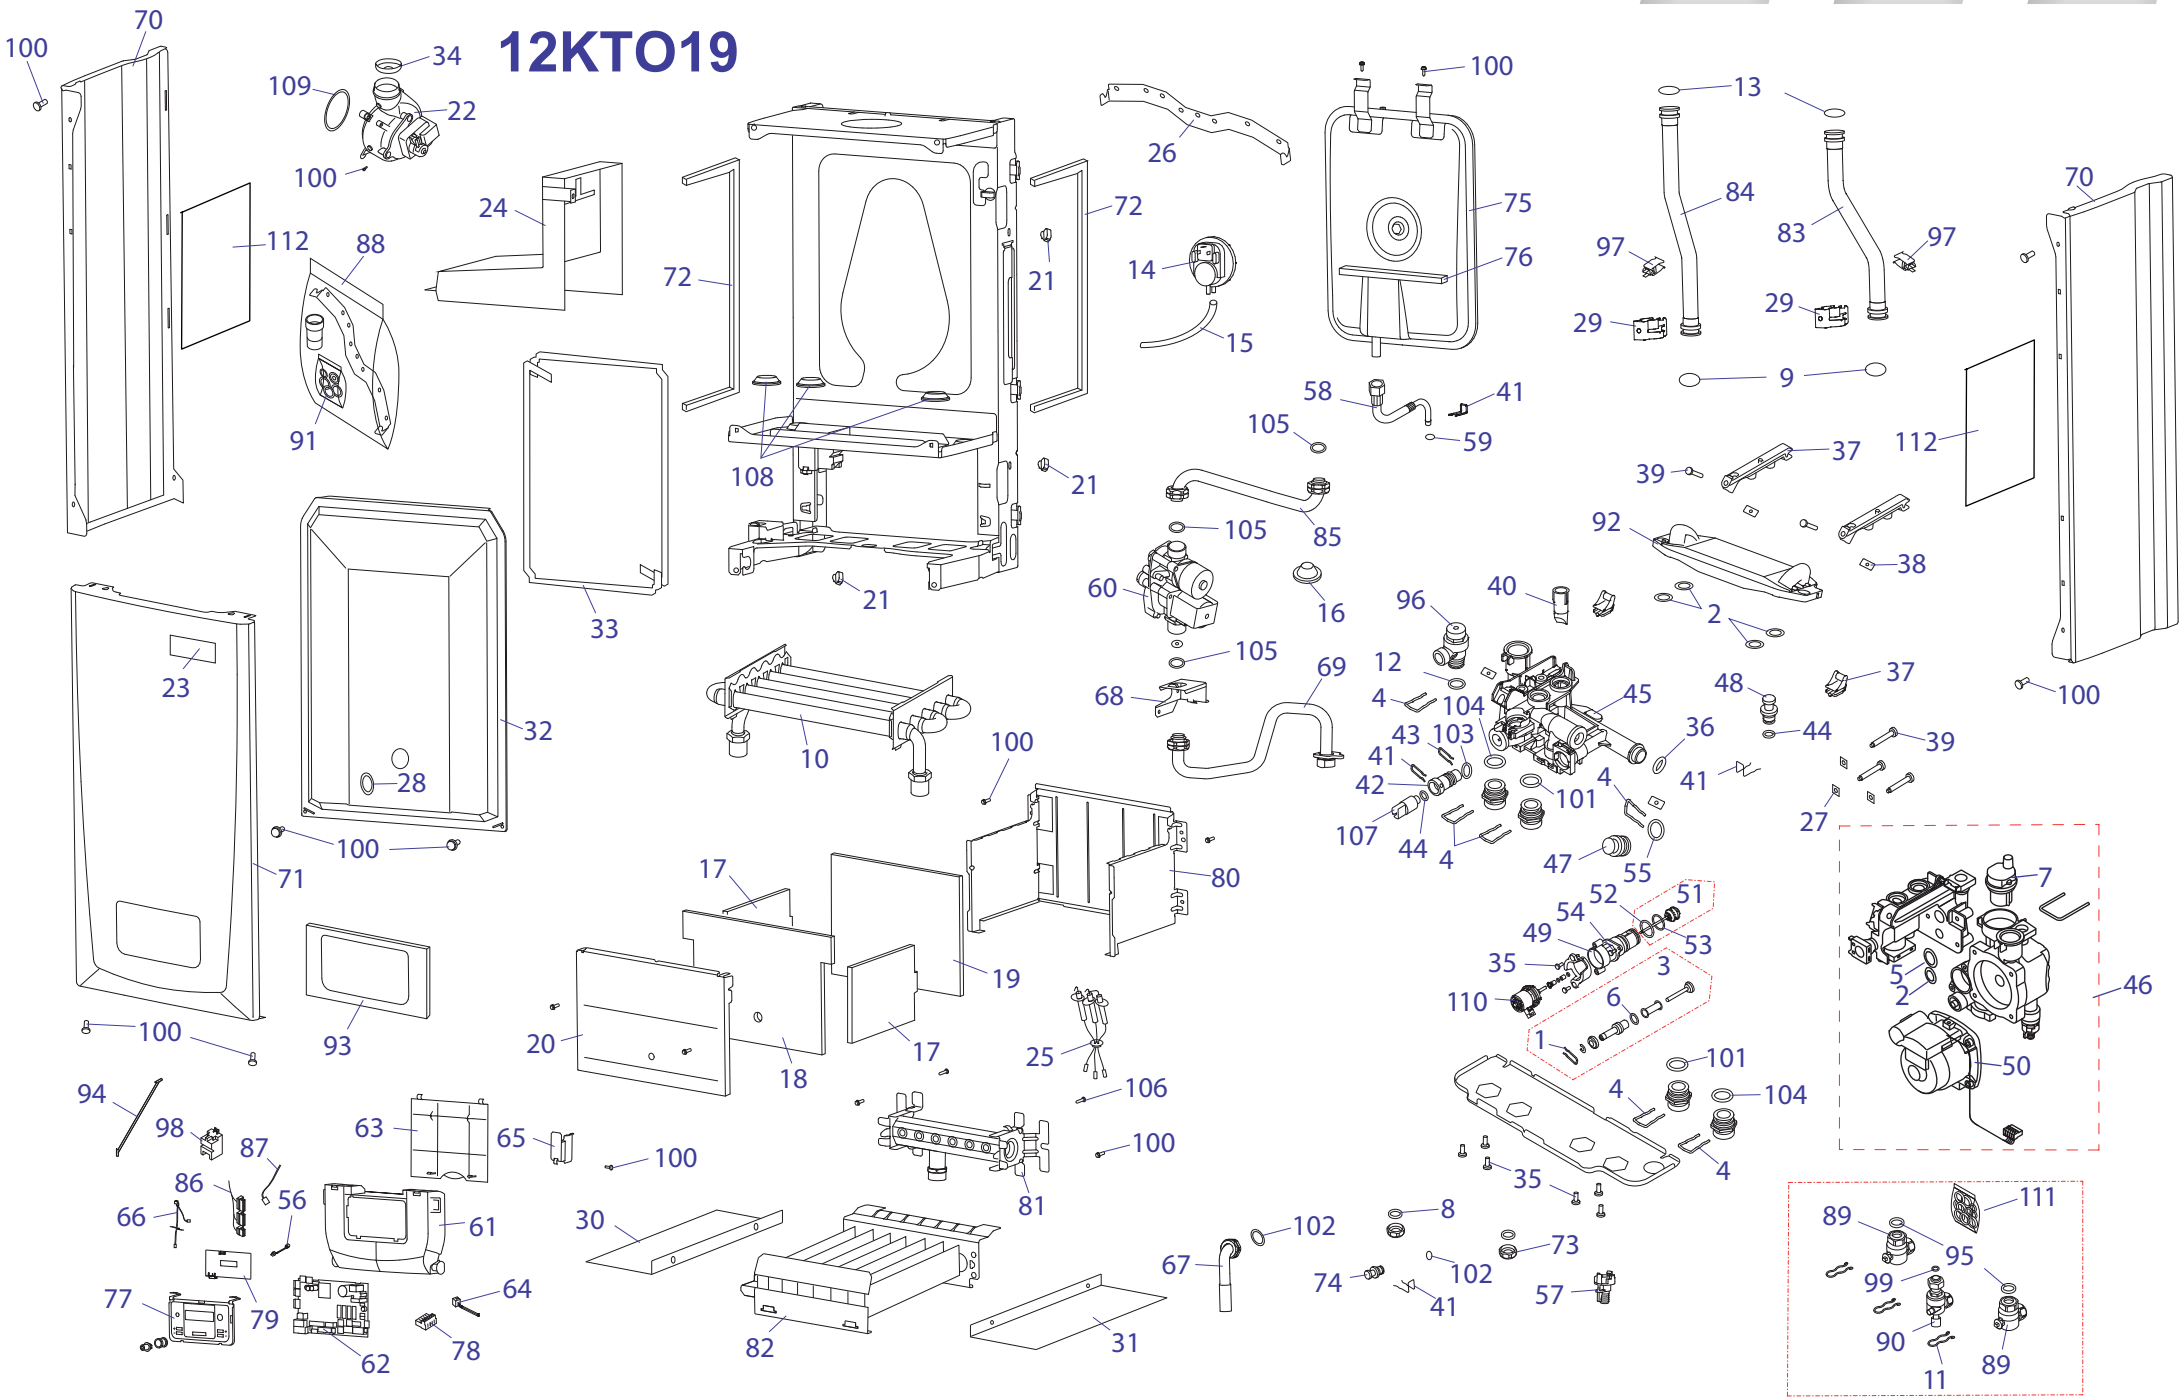

12KTO19

№	№ для заказа	Название	№	№ для заказа	Название	№	№ для заказа	Название
1	0020014164	Зажим (10)	39	0020097193	Шуруп М5*33	77	0020098255	Лицевая панель
2	0020014166	Прокладка 22,2	40	0020097195	Фильтр	78	0020098256	Клеммная колодка
3	0020014169	Регулировочный винт бай-пасса	41	0020097197	Зажим	79	0020098259	Плата дисплея 2 P2 AI
4	0020014176	Зажим D18/20	42	0020097199	Соединительная муфта	80	0020098485	Камера сгорания 12 kW
5	0020014182	Прокладка	43	0020097201	Зажим Ø13,5	81	0020098487	Рампа горелки
6	0020014195	Прокладка (x10)	44	0020097203	Прокладка 2,4*9,6	82	0020098488	Горелка 12 kW
7	0020018569	Воздухоотводчик	45	0020097205	Гидроблок (подача)	83	0020098489	Трубка котла (обратка)
8	0020018606	Прокладка 3/4	46	0020097208	Корпус насоса	84	0020098490	Трубка котла (подача)
9	0020020741	Прокладка	47	0020097210	Заглушка Ø24	85	0020098491	Трубка газовая
10	0020025314	Теплообменник С.00.35.056.02	48	0020097212	Заглушка	86	0020098000	Жгут проводов
11	0020026410	Зажим	49	0020097214	3-х ходовой клапан в сборе	87	0020098494	Жгут проводов, Fan P2NC-12F
12	0020027470	Прокладка	50	0020097216	Двигатель насоса 1000L/H	88	0020098495	Установочный комплект Panther 12 turbo
13	0020027665	Прокладка 24x15x2	51	0020097222	Шток	89	0020098498	Отсечной кран (отопление)
14	0020027672	Маностат воздуха С6065FH1656B	52	0020097224	Прокладка	90	0020098501	Кран газовый
15	0020033263	Шланг силиконовый к маностату	53	0020097226	Прокладка 22*2	91	0020098502	Шайбы
16	0020033462	Прокладка I326 д.14мм	54	0020097228	Винты	92	0020100097	Основание
17	0020033524	Изоляция камеры сгор. SK184x168	55	0020097234	Прокладка	93	0020101506	Прокладка
18	0020033578	Изоляция камеры сгор. 185x218	56	0020097297	Жгут проводов	94	2000801874	Ограничитель
19	0020033580	Изоляция камеры сгор. 204x218	57	0020097336	Сливной вентиль	95	2000801883	Прокладка (PK10)
20	0020033780	Панель камеры сгор. 12 (перед.)	58	0020097955	Шланг бронированный	96	2000801904	Клапан предохранительный
21	0020034693	Зажим кабельный 057656	59	0020097956	Прокладка 2,4x9,6	97	2000801935	Датчик NTC+крепеж
22	0020034890	Вентиль GR01258	60	0020049296	Газовый клапан 12 мм "D"	98	2000801936	Трансформатор розжига ZI62/12
23	0020035103	Этикетка PROTHERM 70	61	0020097961	Панель блока управления (передн.) 12,23,25KW	99	2000801942	Прокладка
24	0020035622	Сборник продуктов сгор. 12kW 17	62	0020097962	Плата управления	100	2000801946	Винт 4,2x13,5mm
25	0020035628	Электроды 12KXZ17	63	0020097963	Панель блока управления (задн.)	101	2000801948	Прокладка 18mm
26	0020036182	Крепежная планка	64	0020097978	Жгут проводов	102	2000801950	Прокладка 10mm
27	0020038229	Гайка	65	0020097983	Кронштейн	103	2000801953	Прокладка 13mm
28	0020038523	Смотровой глазок	66	0020097984	Жгут проводов P2NC	104	2000801956	Прокладка 20mm
29	0020040035	Зажим	67	0020097985	Гидравлическая трубка	105	2000801958	Прокладка 1/2 (PK100)
30	0020043892	Планка (левая)	68	0020097988	Кронштейн для газ. Арматуры	106	2000801960	Винт М4-8 АF
31	0020043893	Планка (правая)	69	0020097989	Трубка газовая	107	A000024135	Датчик давления
32	0020049282	Крышка турбокамеры v.18	70	0020094640	Панель облицовки (бок.)	108	A000024262	Прокладка
33	0020049283	Уплотнитель панели облиц. 10x855x10	71	0020094081	Панель облицовки (перед.)	109	A000024264	Прокладка вентилятора
34	0020061882	Дросельная шайба D-36	72	0020097997	Уплотнитель	110	A000035133	Двигатель 3-х ходового клапана
35	0020097185	Шурупы	73	0020098016	Заглушка	111	2000802491	Прокладки
36	0020097187	Прокладка 19,5x5	74	0020098017	Заглушка D10	112	0020034106	Рефлексная пленка
37	0020097189	Крепеж вторичного теплообменника	75	0020098253	Расширительный бак 7 л			
38	0020097191	Гайка М5-22x12x4	76	0020098254	Уплотнитель