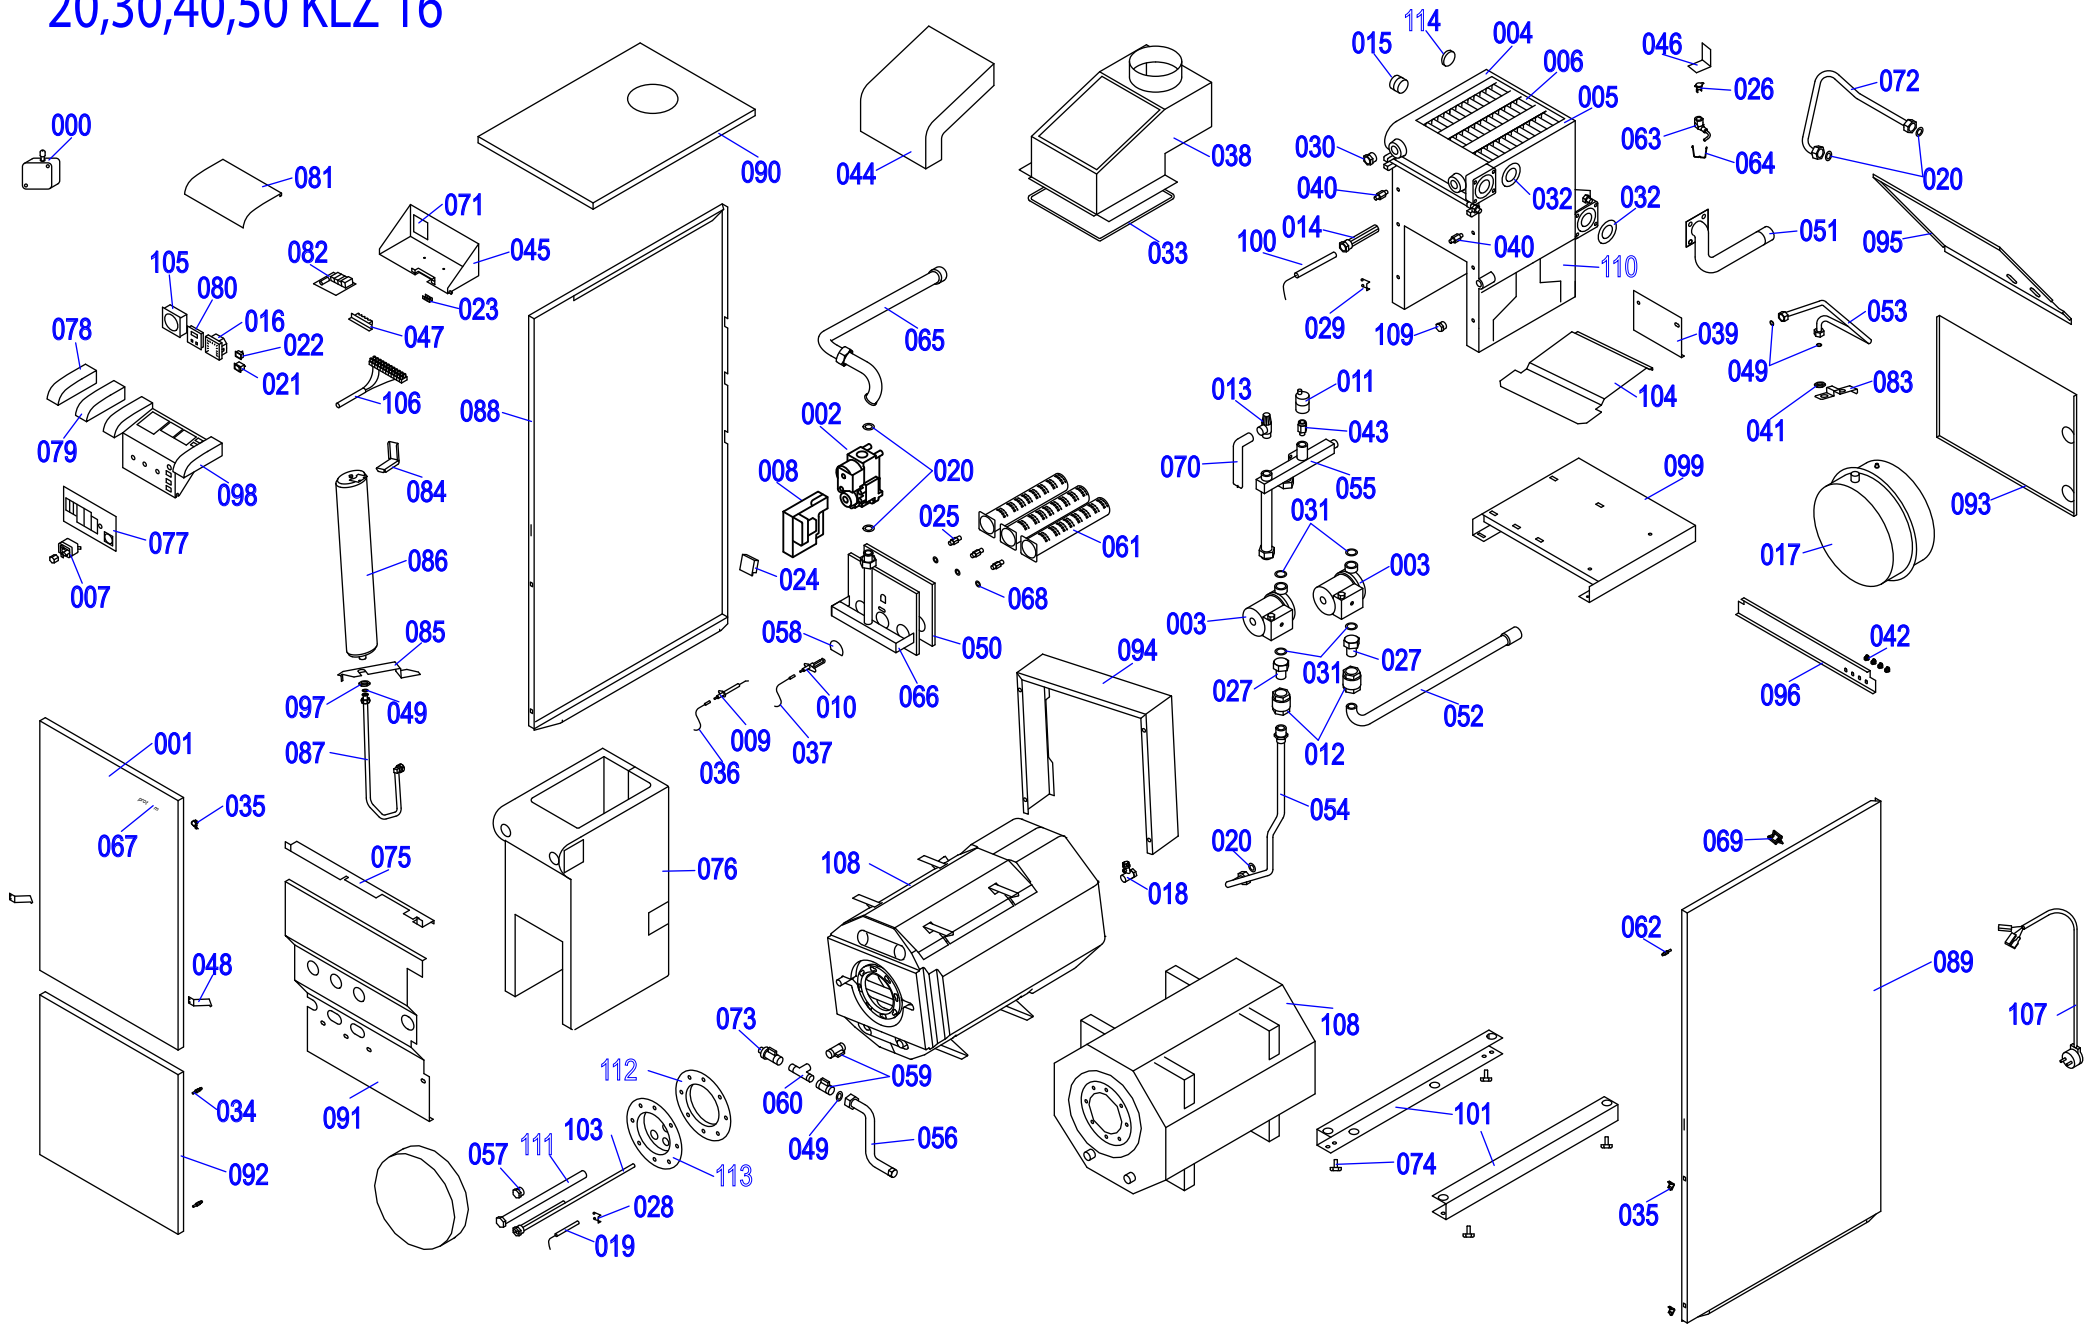

Каталог запасных частей

Напольные газовые котлы МЕДВЕДЬ

20 KLZ 16

30 KLZ 16

40 KLZ 16

50 KLZ 16

20,30,40,50 KLZ 16

20, 30, 40, 50 KLZ 16