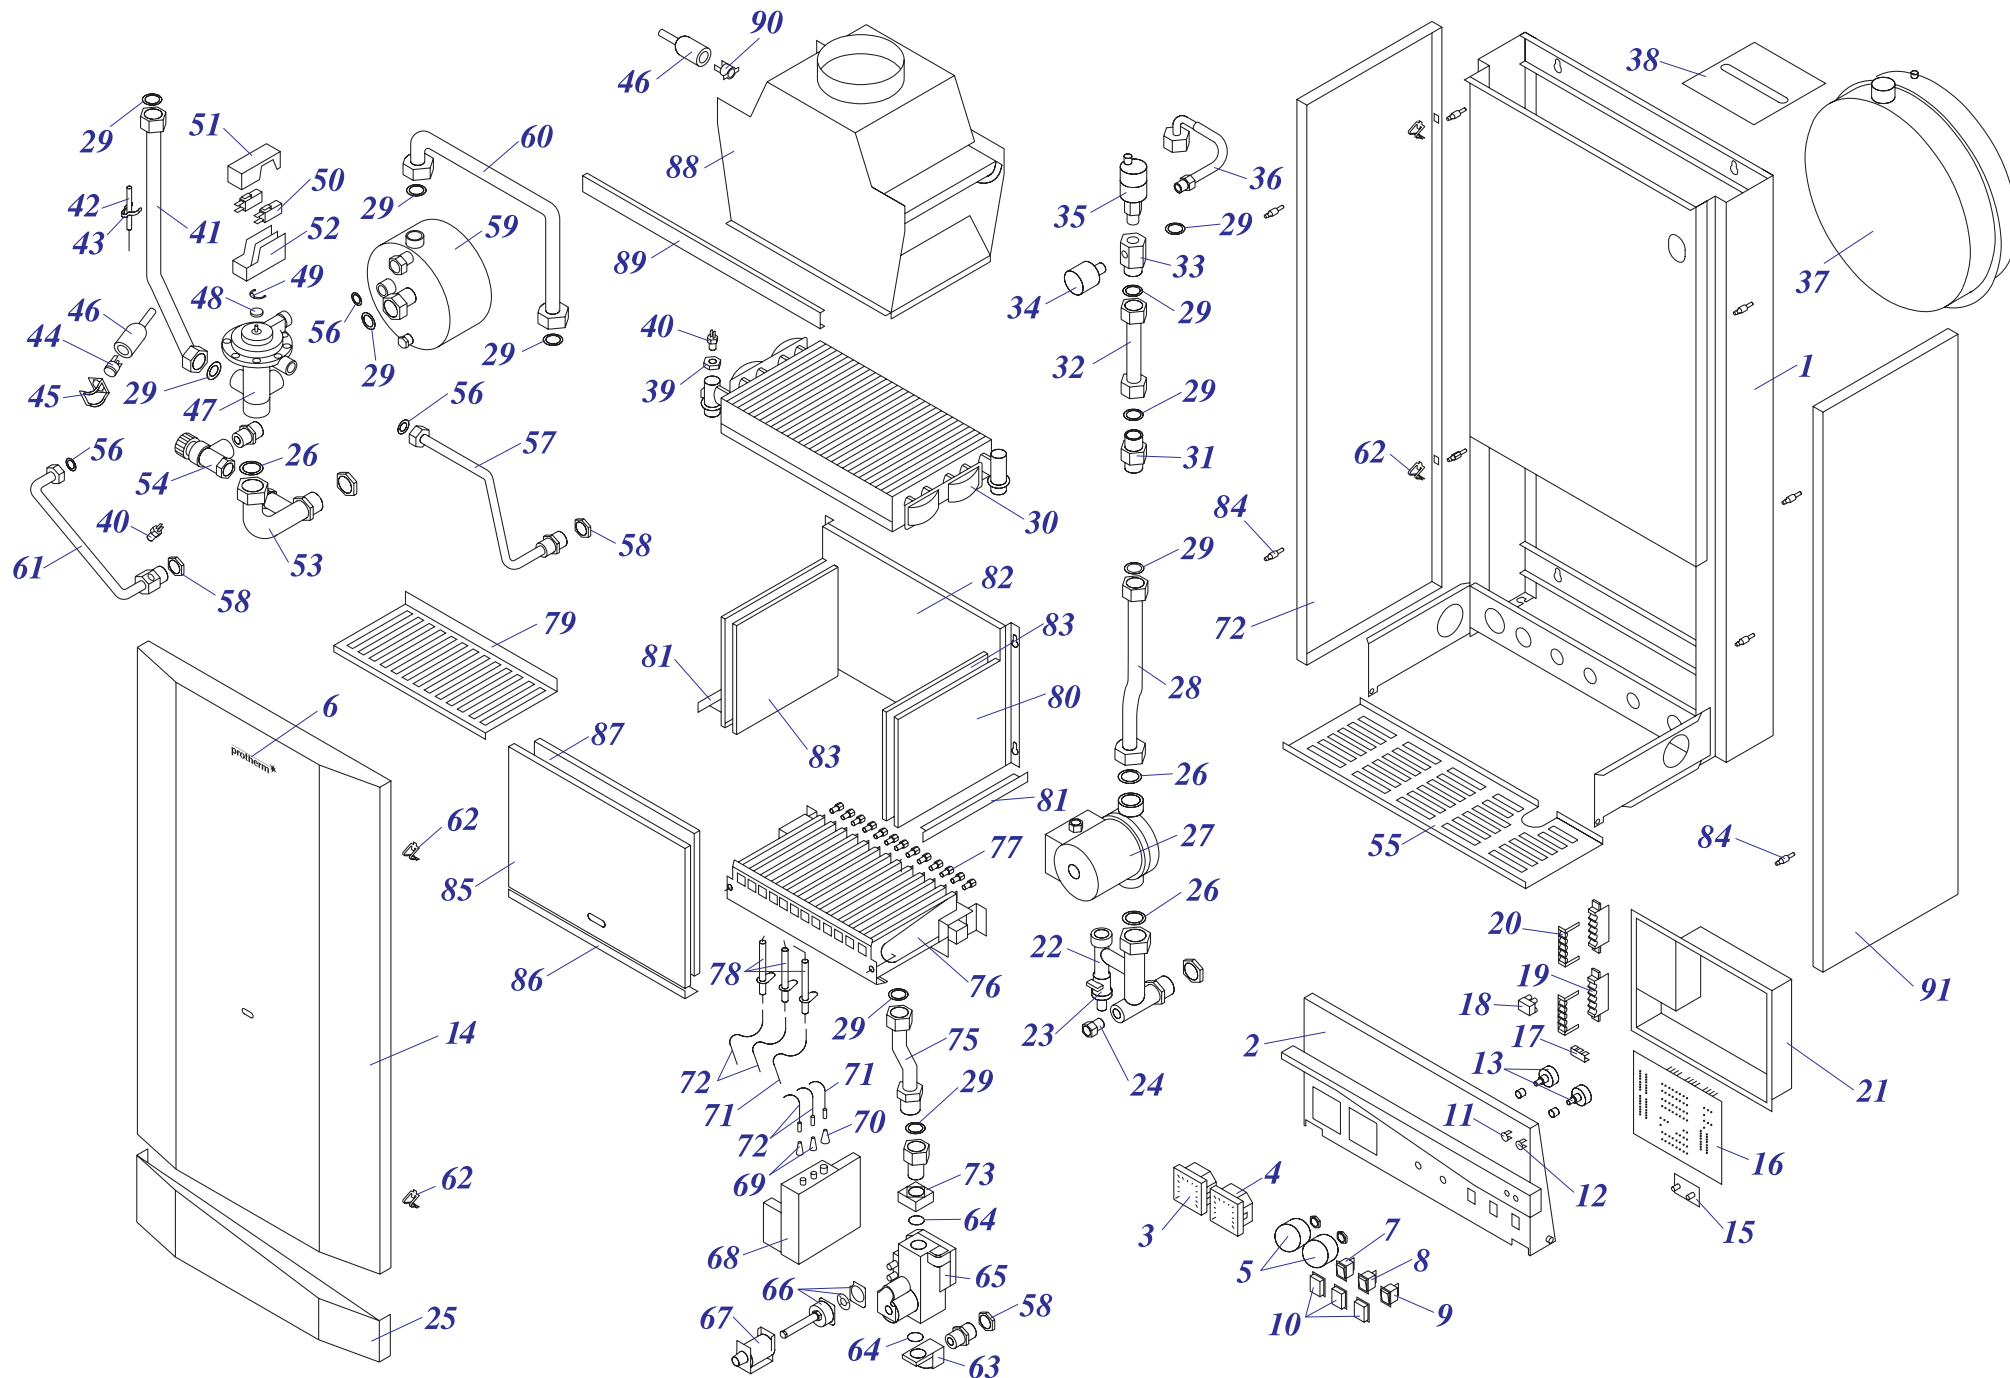

24 KOV 11

24 KOV 11