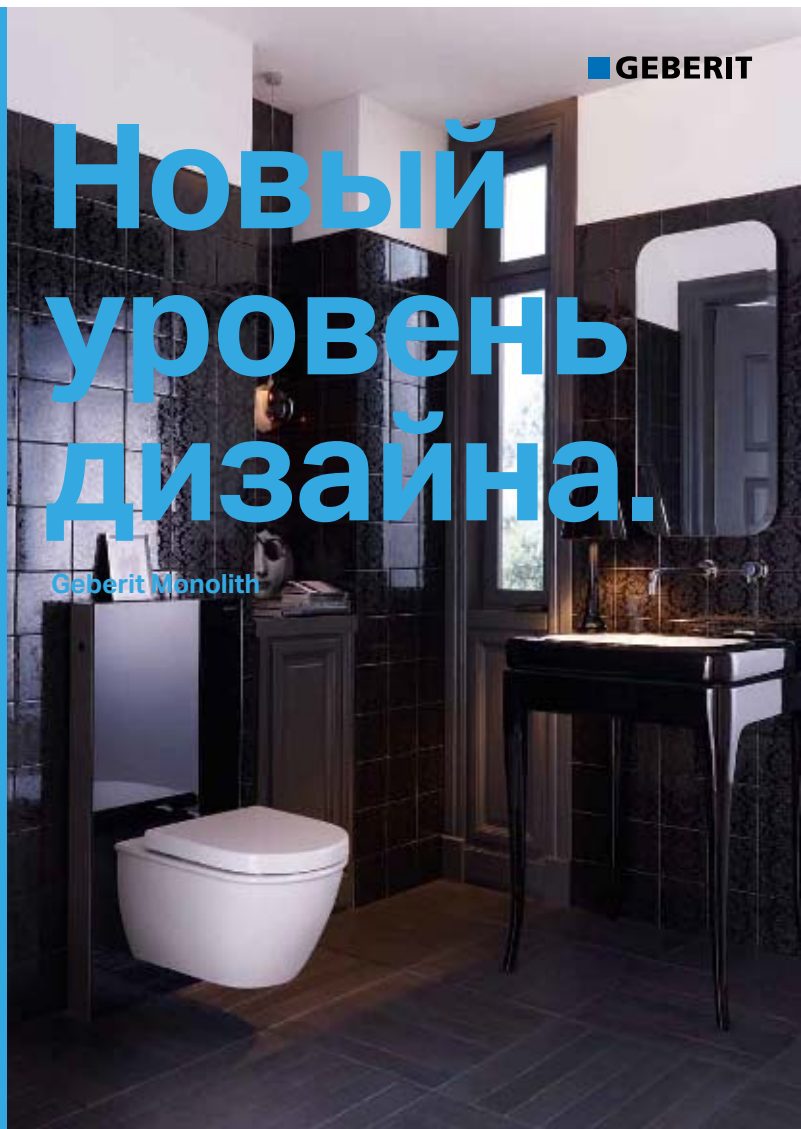

Представительства Геберит в России:

→ www.geberit.ru

■ GEBERIT

Новый уровень дизайна.

Geberit Monolith