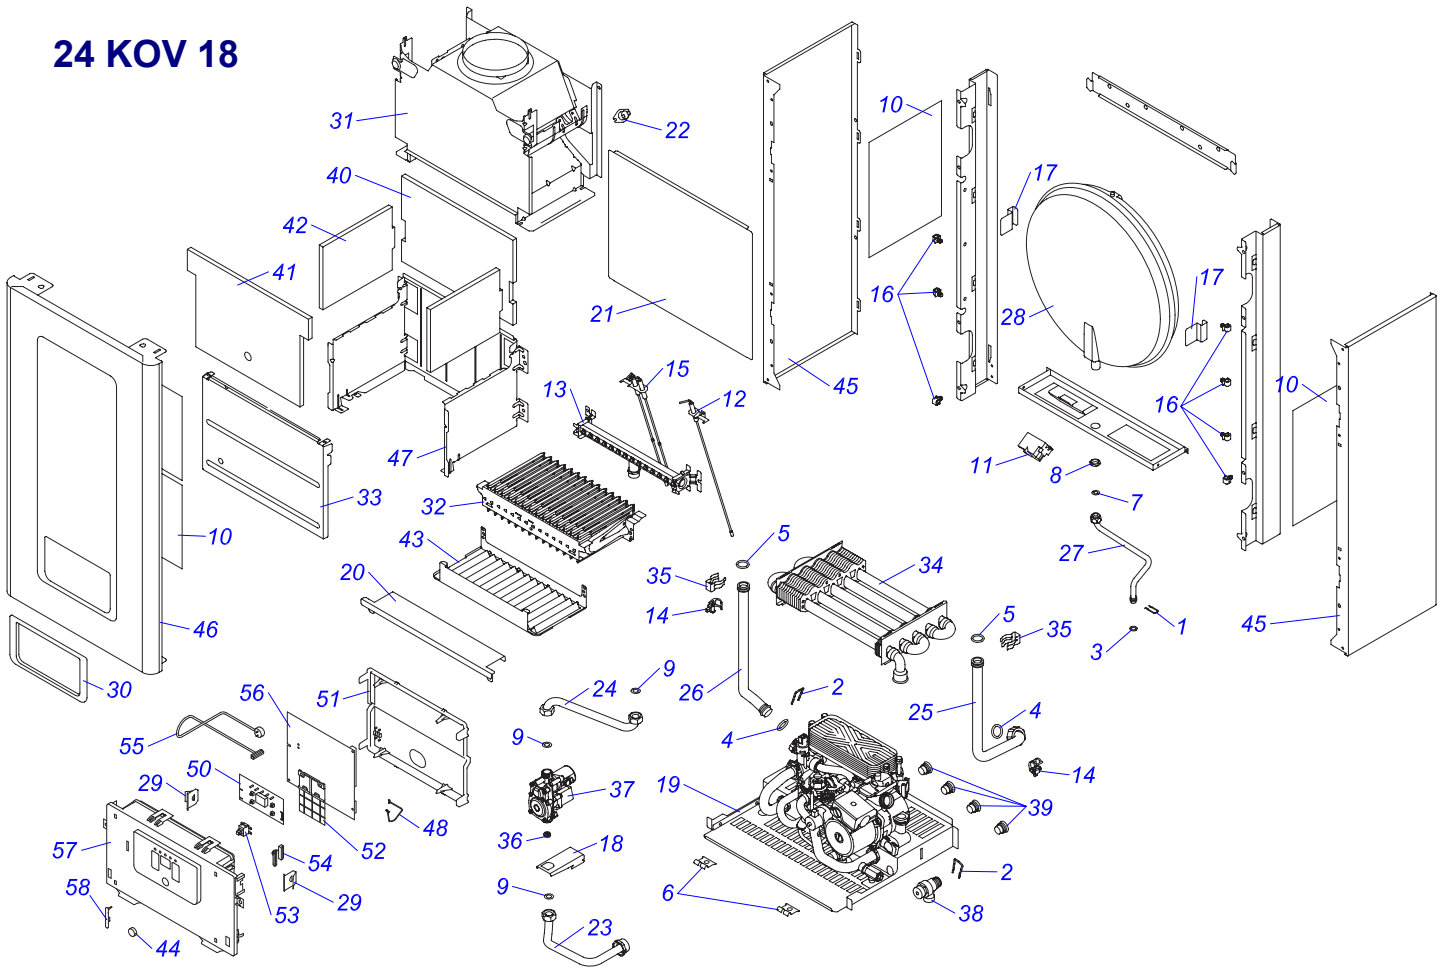

24 KOV 18

Навесные котлы

24 KOV 18

№	№ для заказа	Название	№	№ для заказа	Название	№	№ для заказа	Название
1	0020014164	Пружина клапана допус. / 10 шт /	20	0020049256	Покрытие эл. панели	40	0020049302	Изоляция задняя
2	0020014176	Скрепа Д18/20 штепселтный	21	0020049258	Базис 18	41	0020049303	Изоляция передняя
3	0020014177	О-кружок 9,6 х 2,4	22	0020049261	Термостат сгорания	42	0020049304	Изоляция боковая
4	0020014183	О-кружок 19,8 х 3,6	23	0020049262	Трубка газ нижняя 18	43	0020034738	Рефлектор теплов. Е
5	0020020741	О кружок	24	0020049263	Трубка газ верхняя 18	44	0020038359	Кнопка главного выключателя
6	0020020774	Держатель эл.панелья верхний	25	0020049264	Трубка ввод ВВ 18	45	0020049259	Покрыт. боковое П18-лак.
7	0020033473	Прокладка 18x8x2	26	0020049265	Трубка вывод ВВ 18	46	0020049260	Покрытие переднее П18- лак.
8	0020033836	Гайка 3/4" низная	27	0020049266	Трубка для бака 18	47	0020049305	Камера сгорания,задняя облгнут.
9	0020033932	Кружок изоляц. АФМ 34 18x10x2	28	0020049267	Розширительный бак 7 л	48	0020025183	Водитель интерферации
10	0020034106	Фольга рефлексная - II	29	0020049273	Эл.бокс держателя	50	0020038356	Плата дисплея
11	0020034711	Зажигательное устройство ZI62/12	30	0020049279	Накладной пант	51	0020038357	Задний панел эл. каробки
12	0020034840	Электрод ионизационный DIN	31	0020049284	Перериватель тяга	52	0020038358	Средний панел эл.каробки
13	0020035038	Рампа горелки SD 14 рукав.1,20DIN	32	0020049285	Горелка универз. - 14 звениев	53	0020038360	Главной выкльючателъ
14	0020035043	Датчик наружный 18мм	33	0020049286	Покрытие перед.-камеры сгорян.	54	0020038362	Водитель в комплекте
15	0020035528	Зажигат.электрод DIN	34	0020049288	Обменник 5 рурчатый	55	0020039718	Водитель - главной привод
16	0020035609	Зажим кабелов	35	0020049289	Клип	56	0020049268	БМУ Пантер
17	0020049253	Зажимник эксп. блока 18	36	0020049292	Обтюратор 6.3	57	0020049278	Передний панель эл.каробки
18	0020049254	Держатель газового клапана	37	0020049295	Газ. Клапан Гастеп 4 без. рег.	58	0020049280	Прокладка прогр.конектора
19	0020049255	Балка гидроблока 18 цпл.	38	2000801094	Клапан аварийный 3 бар.			