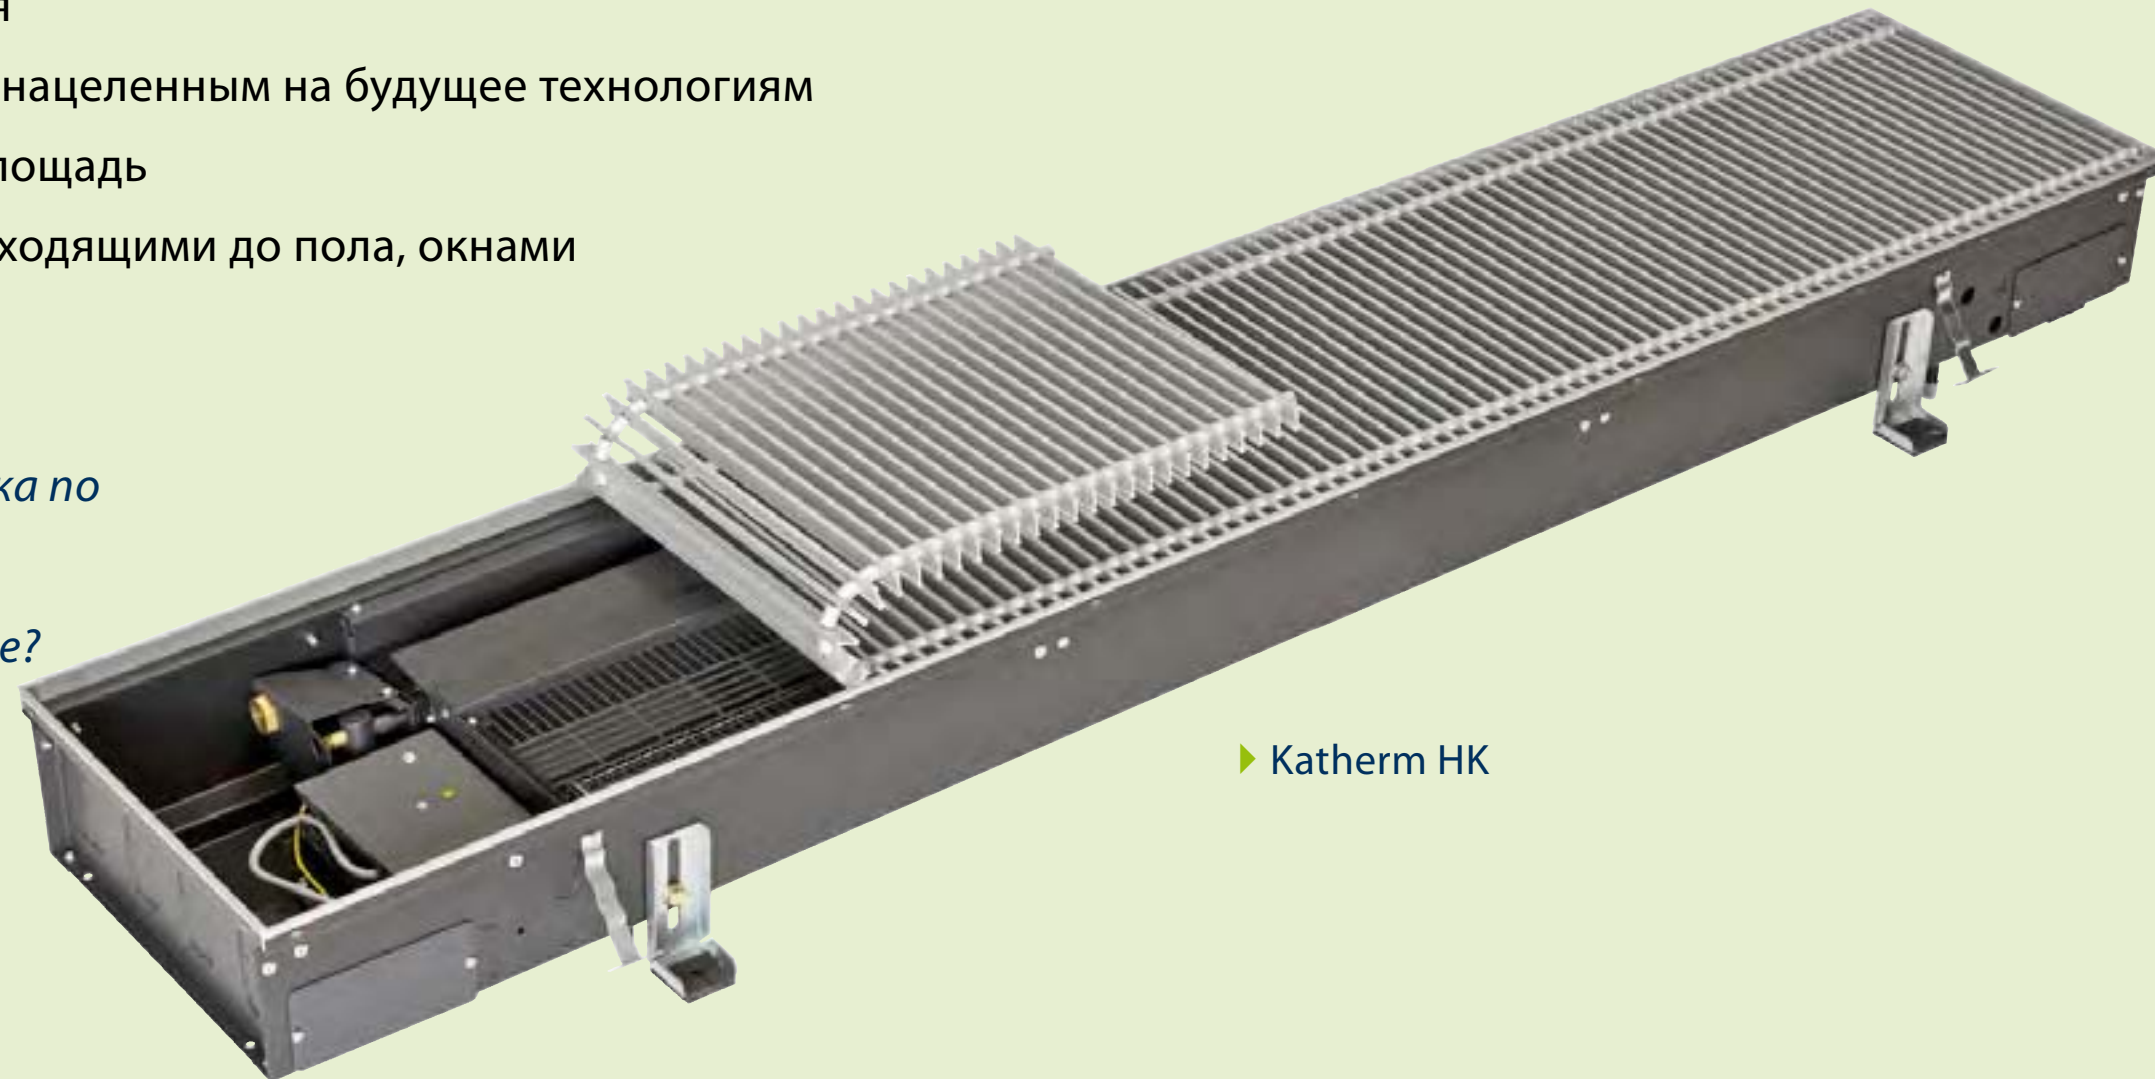

Встраиваемые в пол конвекторы Katherm

- многочисленные варианты в зависимости от области применения
- идеально сочетаются с интерьером помещения
- долговечные и энергоэффективные благодаря нацеленным на будущее технологиям
- устойчивые решетки увеличивают полезную площадь
- идеальны для всех помещений с большими, доходящими до пола, окнами

Полезно знать

Проектируйте уверенно с мировым лидером рынка по встраиваемым в пол конвекторам.

Радиусное исполнение? Полигональное исполнение?

Выемки под колонны? Мы являемся Вашим надежным партнером для самых требовательных дизайнерских проектов!

▶ Katherm HK