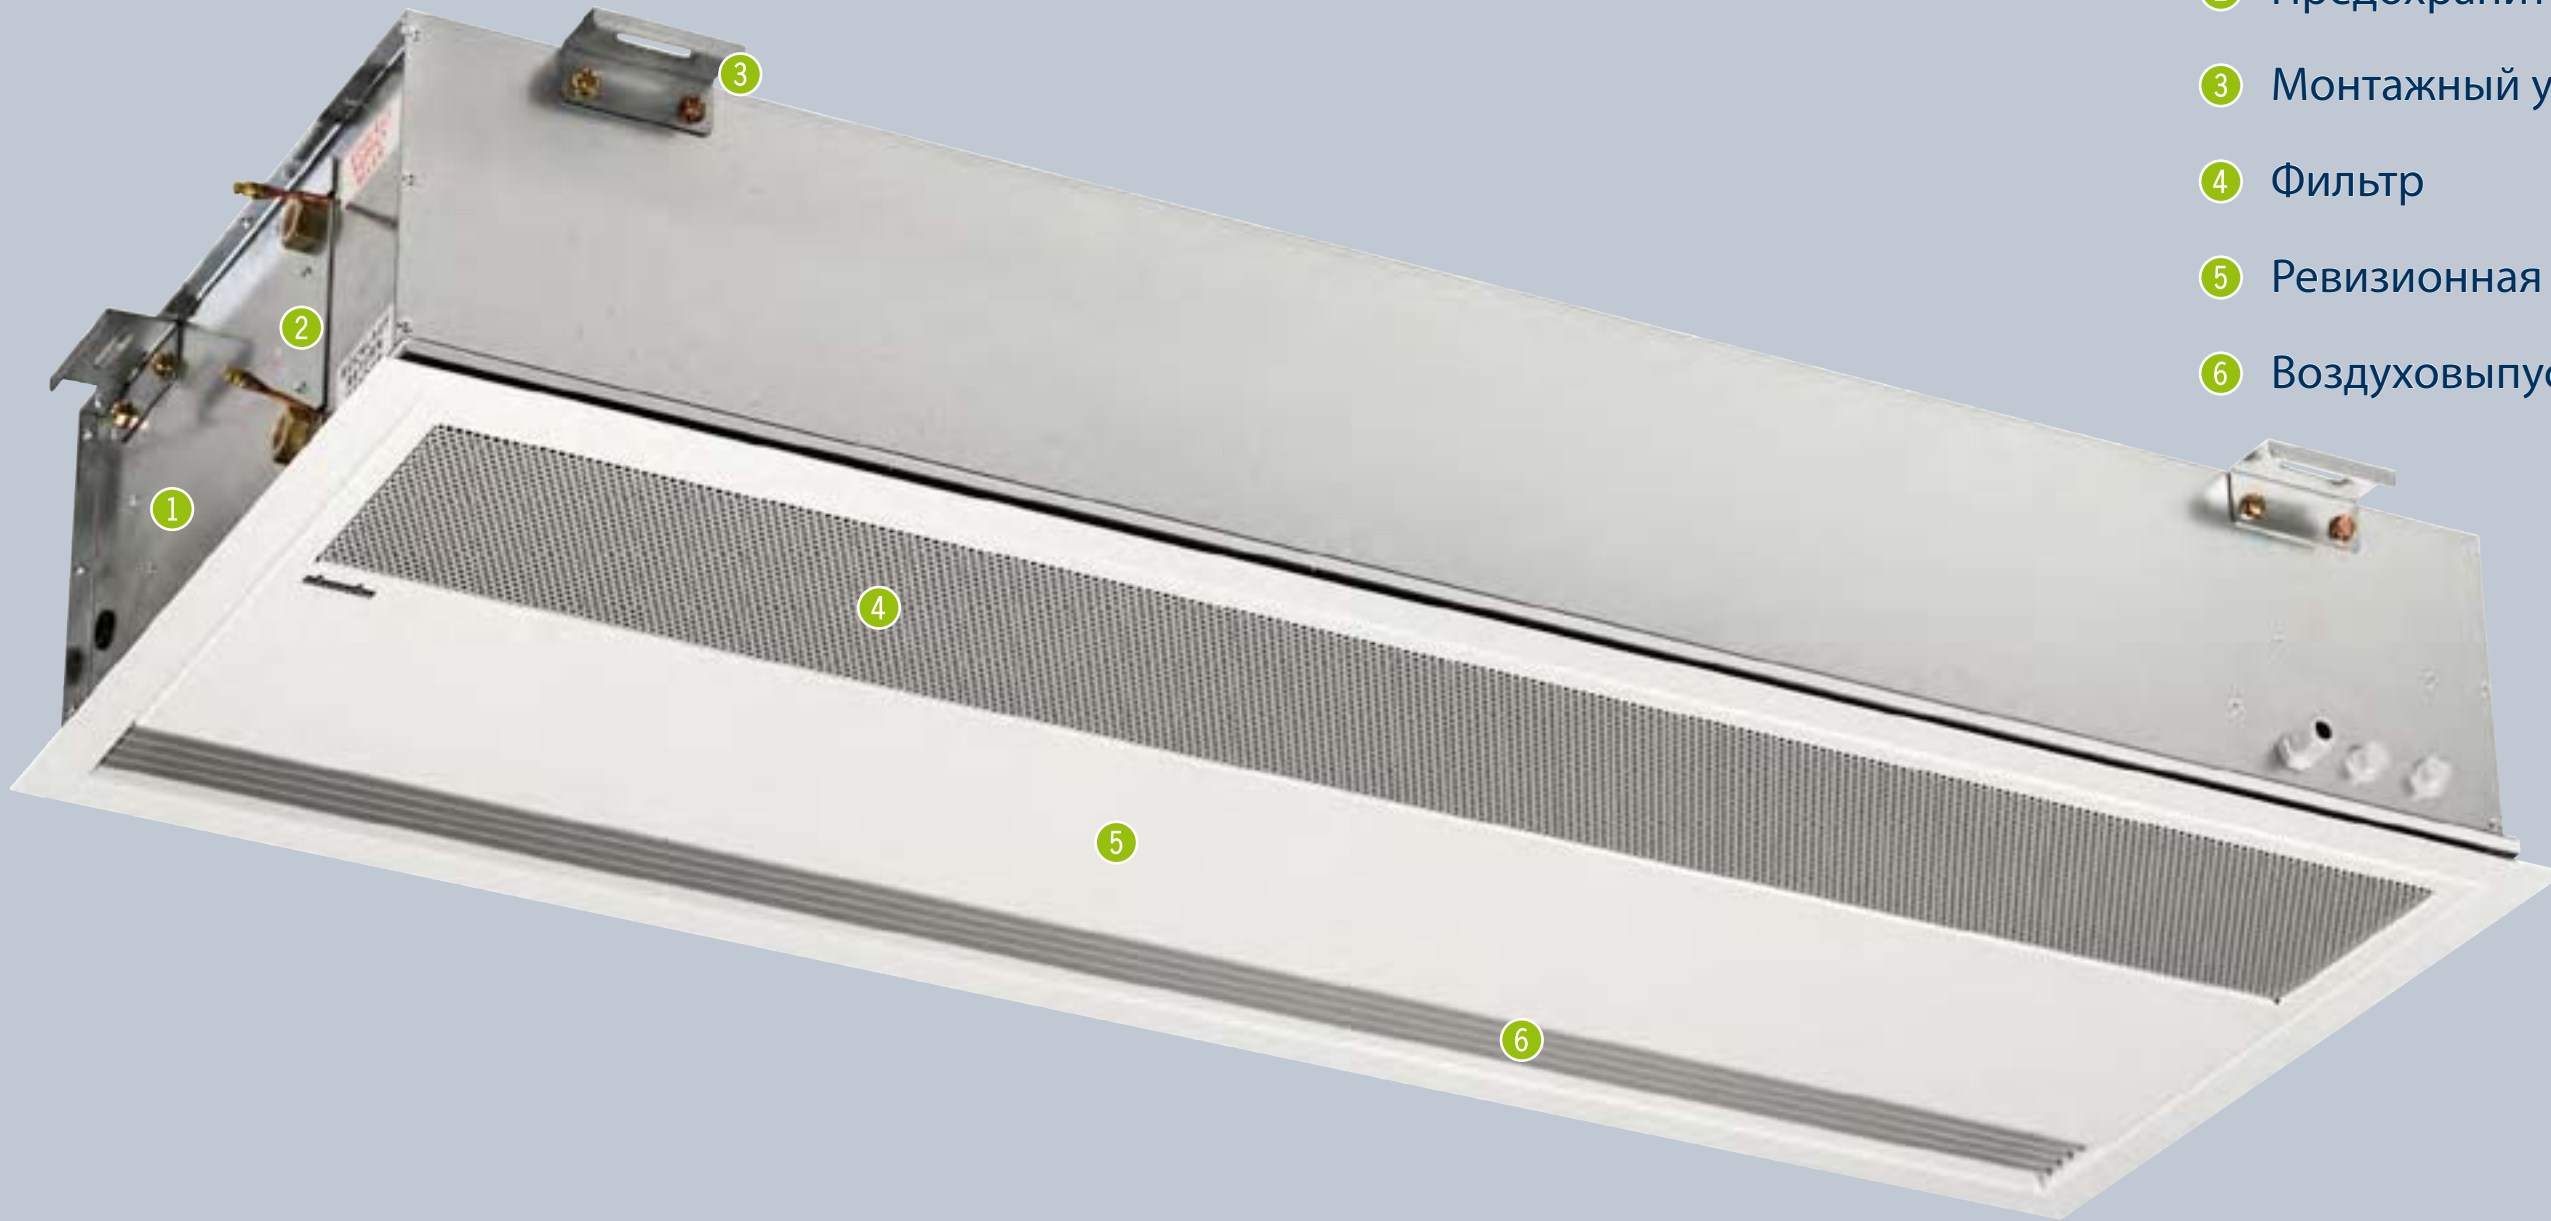

- 1 Радиальный вентилятор
- 2 Предохранитель от проворачивания
- 3 Монтажный уголок
- 4 Фильтр
- 5 Ревизионная крышка
- 6 Воздуховыпускная решетка

Обзор Kassetten UniLine