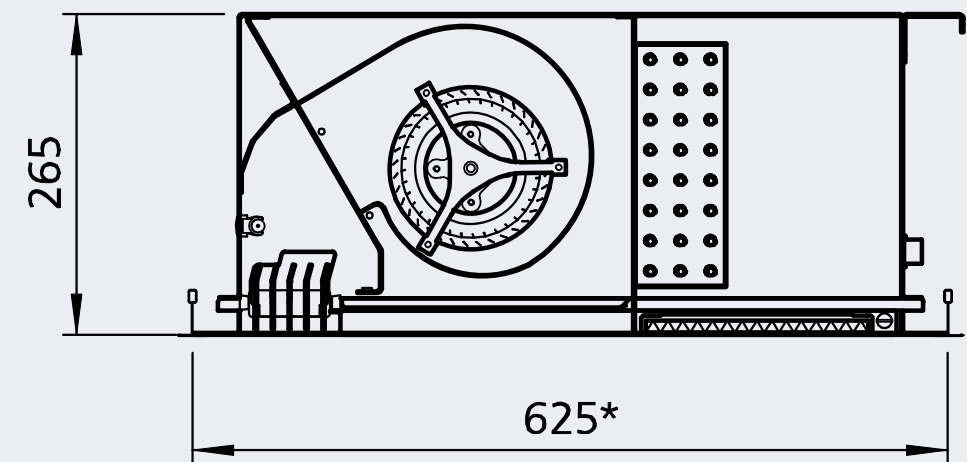

Размеры

	Kassetten-UniLine			
Типоразмер	10	15	20	25
A	1035	1535	2035	2535

Все размеры в мм

* Возможно также исполнение под размер потолочных ячеек 600 мм