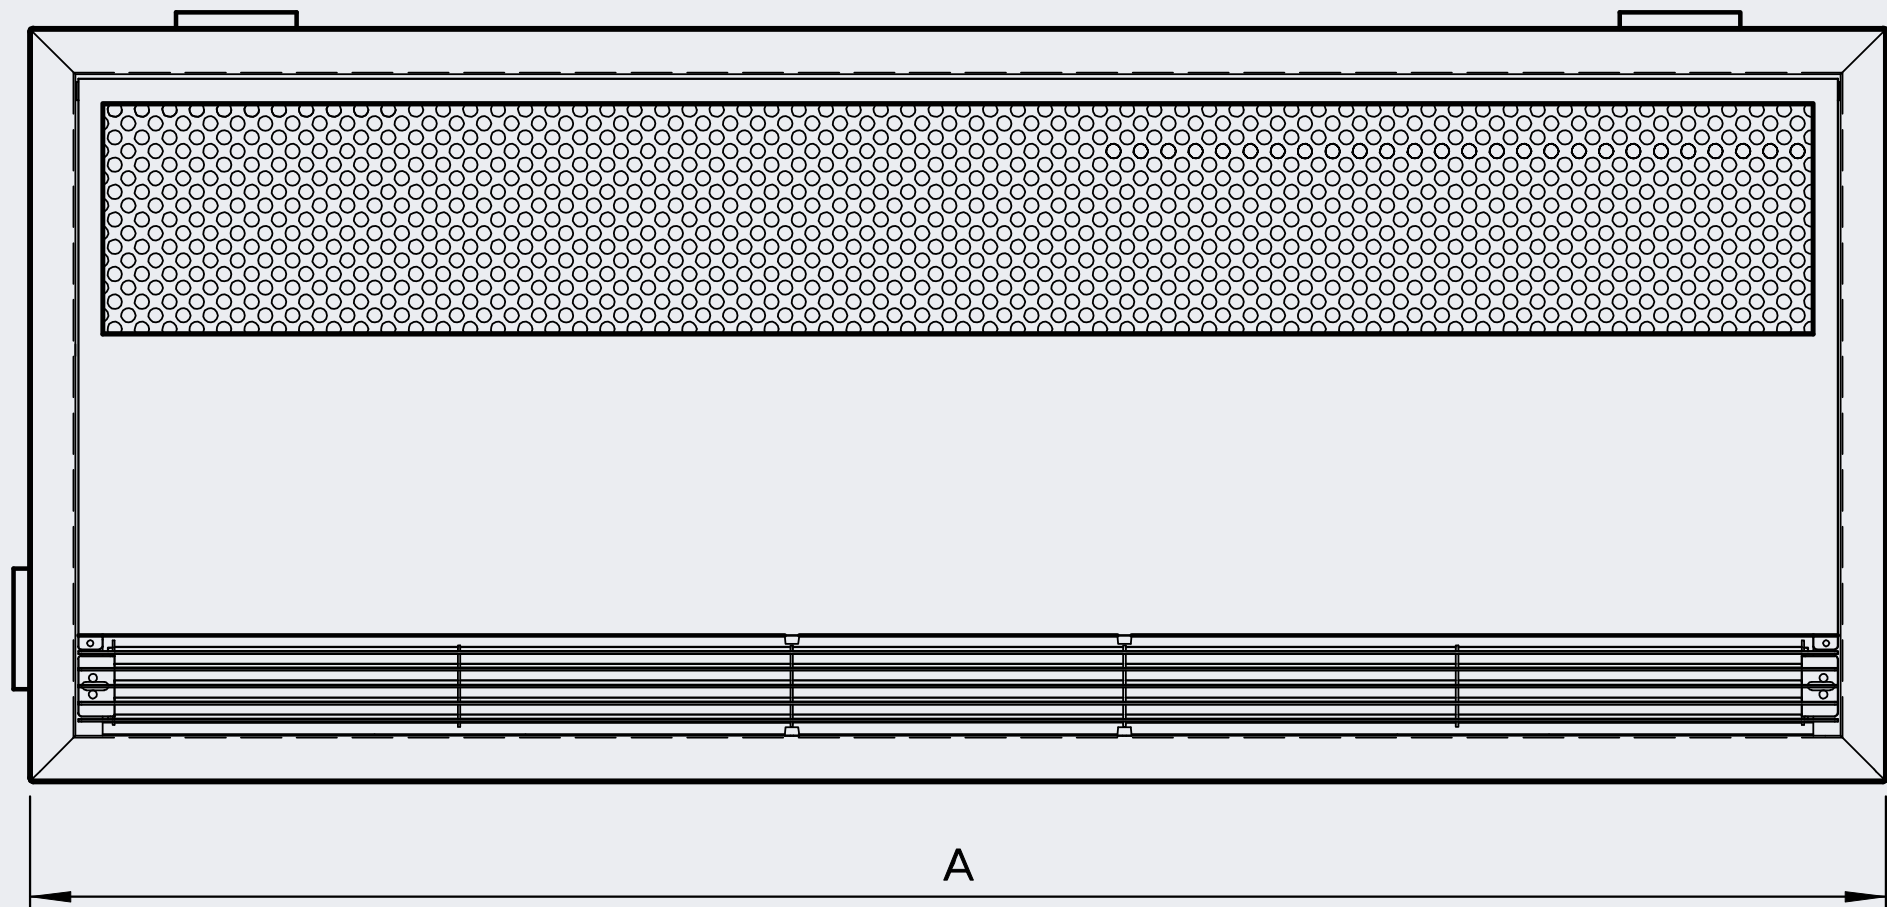

Размеры

	Kassetten-UniLine			
Типоразмер	10	15	20	25
A	1035	1535	2035	2535

Все размеры в мм

* Возможно также исполнение под размер потолочных ячеек 600 мм