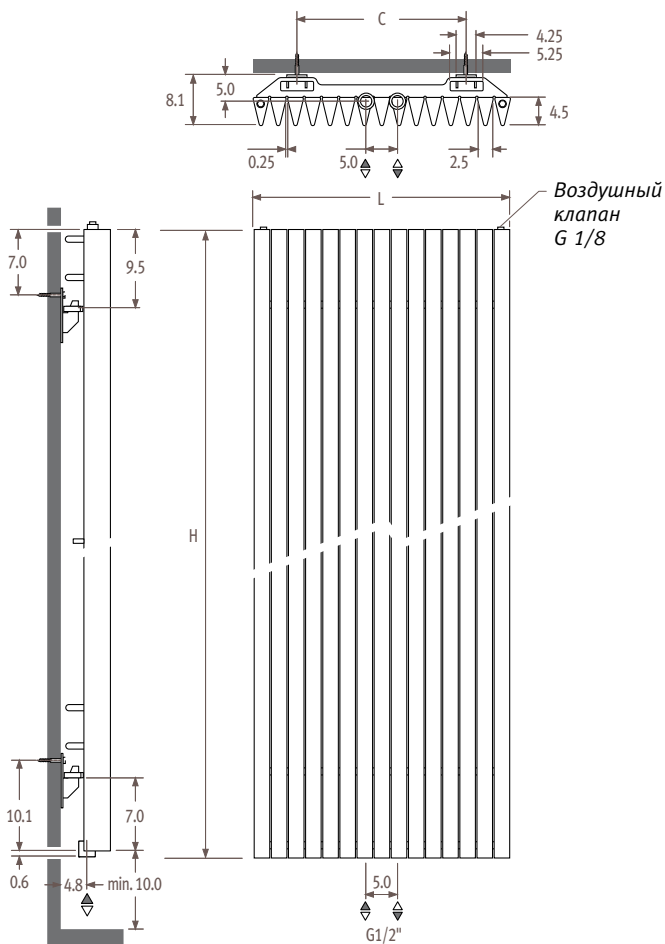

Iguana Aplano

ВНИМАНИЕ!

Цены указаны без НДС

Прибавьте 18%

Iguana Aplano

Размеры

APLW_Aplano Wall (настенная)

Размеры в см

L	31	41	52	63	74	85
C	16.0	27.0	38.0	49.0	60.0	71.0

Соединения

Двухтрубное подсоединение

Стандартное подключение

Код ММ

Верхнее концевое подсоединение

Код 45 или 54

(1-я цифра относится к контуру подачи). При заказе верхнего концевого подсоединения не следует заказывать вставку трубы. Воздушные клапаны должны располагаться на подающих трубах. Код заказа: указать код 45 или 54 вместо кода ММ, без доплаты.

Внимание!

Чтобы гарантировать выходную мощность моделей радиаторов Iguana и ограничить потерю давления, компания Jaga рекомендует использовать трубы диаметром 16/2, 18/1 или 18/2.

Размеры аксессуаров

Большая полка

Iguana APLW

код высота длина цвет подкл.
КОД ЗАКАЗА: APLW. 180 030. XXX /MM

Н		L 030	041	052	063	074	085
180	75/65/20	700	954	1208	1463	1717	1972
	95/85/20	1101	1500	1899	2300	2700	3101
	ст. цвет €	352,30	459,70	568,30	676,10	783,60	891,40
	другие €	405,20	528,70	653,60	777,60	901,10	1025,10
192	75/65/20	733	999	1265	1532	1798	2065
	95/85/20	1151	1569	1987	2406	2824	3244
	ст. цвет €	365,90	478,50	590,20	702,60	815,50	928,00
	другие €	420,80	550,30	678,70	808,00	937,80	1067,20
200	75/65/20	754	1028	1302	1576	1850	2124
	95/85/20	1183	1613	2043	2473	2903	3333
	ст. цвет €	374,10	489,80	605,70	720,50	836,50	952,10
	другие €	430,30	563,30	696,60	828,50	962,00	1094,90
220	75/65/20	804	1097	1389	1681	1974	2266
	95/85/20	1259	1718	2176	2633	3092	3550
	ст. цвет €	395,40	518,80	642,30	766,50	889,90	1013,30
	другие €	454,80	596,60	738,70	881,50	1023,40	1165,30
240	75/65/20	851	1161	1471	1780	2090	2399
	95/85/20	1330	1815	2300	2783	3267	3750
	ст. цвет €	416,90	548,50	679,60	811,20	942,70	1074,00
	другие €	479,40	630,80	781,50	932,90	1084,20	1235,10