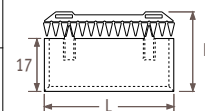

Размеры аксессуаров

Большая полка

Aplano	30	41/52	63/74/85
L	-	40.0	40.0
D	-	26.1	26.1