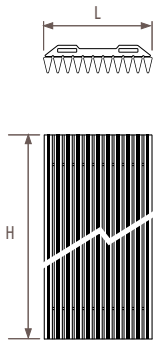

Цены и теплоотдача

Стандартная поставка:

- радиатор Argo с центральным нижним подсоединением ММ
- настенное крепление
- 2 хромированных воздушных клапана 1/8

Стандартные цвета

- темно-серый металлик 001
- белый 301 (RAL 9010 матовый)
- дорожный белый 333 (RAL 9016 матовый)

Iguana APLW

код высота длина цвет подкл.
КОД ЗАКАЗА: APLW. 180 030. XXX /MM

Н		L 030	041	052	063	074	085
180	75/65/20	700	954	1208	1463	1717	1972
	95/85/20	1101	1500	1899	2300	2700	3101
	ст. цвет €	352,30	459,70	568,30	676,10	783,60	891,40
	другие €	405,20	528,70	653,60	777,60	901,10	1025,10
192	75/65/20	733	999	1265	1532	1798	2065
	95/85/20	1151	1569	1987	2406	2824	3244
	ст. цвет €	365,90	478,50	590,20	702,60	815,50	928,00
	другие €	420,80	550,30	678,70	808,00	937,80	1067,20
200	75/65/20	754	1028	1302	1576	1850	2124
	95/85/20	1183	1613	2043	2473	2903	3333
	ст. цвет €	374,10	489,80	605,70	720,50	836,50	952,10
	другие €	430,30	563,30	696,60	828,50	962,00	1094,90
220	75/65/20	804	1097	1389	1681	1974	2266
	95/85/20	1259	1718	2176	2633	3092	3550
	ст. цвет €	395,40	518,80	642,30	766,50	889,90	1013,30
	другие €	454,80	596,60	738,70	881,50	1023,40	1165,30
240	75/65/20	851	1161	1471	1780	2090	2399
	95/85/20	1330	1815	2300	2783	3267	3750
	ст. цвет €	416,90	548,50	679,60	811,20	942,70	1074,00
	другие €	479,40	630,80	781,50	932,90	1084,20	1235,10