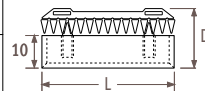

Однотрубное подсоединение

Стандартный радиатор может подсоединяться к однотрубной системе отопления с помощью комплекта соединений 41 или 42. Отопительный контур может состоять максимум из 2 радиаторов.

Внимание!

Чтобы гарантировать выходную мощность моделей радиаторов Iguana и ограничить потерю давления, компания Jaga рекомендует использовать трубы диаметром 16/2, 18/1 или 18/2.

Размеры аксессуаров

Большая полка

Aplano	30	41/52	63/74/85
L	-	40.0	40.0
D	-	26.1	26.1

Малая полка

Aplano	30	41/52	63/74/85
L	-	40.0	50.0
D	-	19.1	19.1

Вешалка для полотенец

Aplano	30	41/52	63/74/85
L	-	56.0	66.0
D	-	15.8	15.8

Вешалка

Aplano	30	41/52	63/74/85
L	-	56.0	66.0
D	-	15.8	15.8