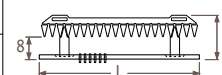

Внимание!

Чтобы гарантировать выходную мощность моделей радиаторов Iguana и ограничить потерю давления, компания Jaga рекомендует использовать трубы диаметром 16/2, 18/1 или 18/2.

Размеры аксессуаров

Большая полка

Aplano	30	41/52	63/74/85
L	-	40.0	40.0
D	-	26.1	26.1

Малая полка

Aplano	30	41/52	63/74/85
L	-	40.0	50.0
D	-	19.1	19.1

Вешалка для полотенец

Aplano	30	41/52	63/74/85
L	-	56.0	66.0
D	-	15.8	15.8

Вешалка

Aplano	30	41/52	63/74/85
L	-	56.0	66.0
D	-	15.8	15.8

Iguana APLW

код высота длина цвет подкл.
КОД ЗАКАЗА: APLW. 180 030. XXX /MM

Н		L 030	041	052	063	074	085
180	75/65/20	700	954	1208	1463	1717	1972
	95/85/20	1101	1500	1899	2300	2700	3101
	ст. цвет €	352,30	459,70	568,30	676,10	783,60	891,40
	другие €	405,20	528,70	653,60	777,60	901,10	1025,10
192	75/65/20	733	999	1265	1532	1798	2065
	95/85/20	1151	1569	1987	2406	2824	3244
	ст. цвет €	365,90	478,50	590,20	702,60	815,50	928,00
	другие €	420,80	550,30	678,70	808,00	937,80	1067,20
200	75/65/20	754	1028	1302	1576	1850	2124
	95/85/20	1183	1613	2043	2473	2903	3333
	ст. цвет €	374,10	489,80	605,70	720,50	836,50	952,10
	другие €	430,30	563,30	696,60	828,50	962,00	1094,90
220	75/65/20	804	1097	1389	1681	1974	2266
	95/85/20	1259	1718	2176	2633	3092	3550
	ст. цвет €	395,40	518,80	642,30	766,50	889,90	1013,30
	другие €	454,80	596,60	738,70	881,50	1023,40	1165,30
240	75/65/20	851	1161	1471	1780	2090	2399
	95/85/20	1330	1815	2300	2783	3267	3750
	ст. цвет €	416,90	548,50	679,60	811,20	942,70	1074,00
	другие €	479,40	630,80	781,50	932,90	1084,20	1235,10