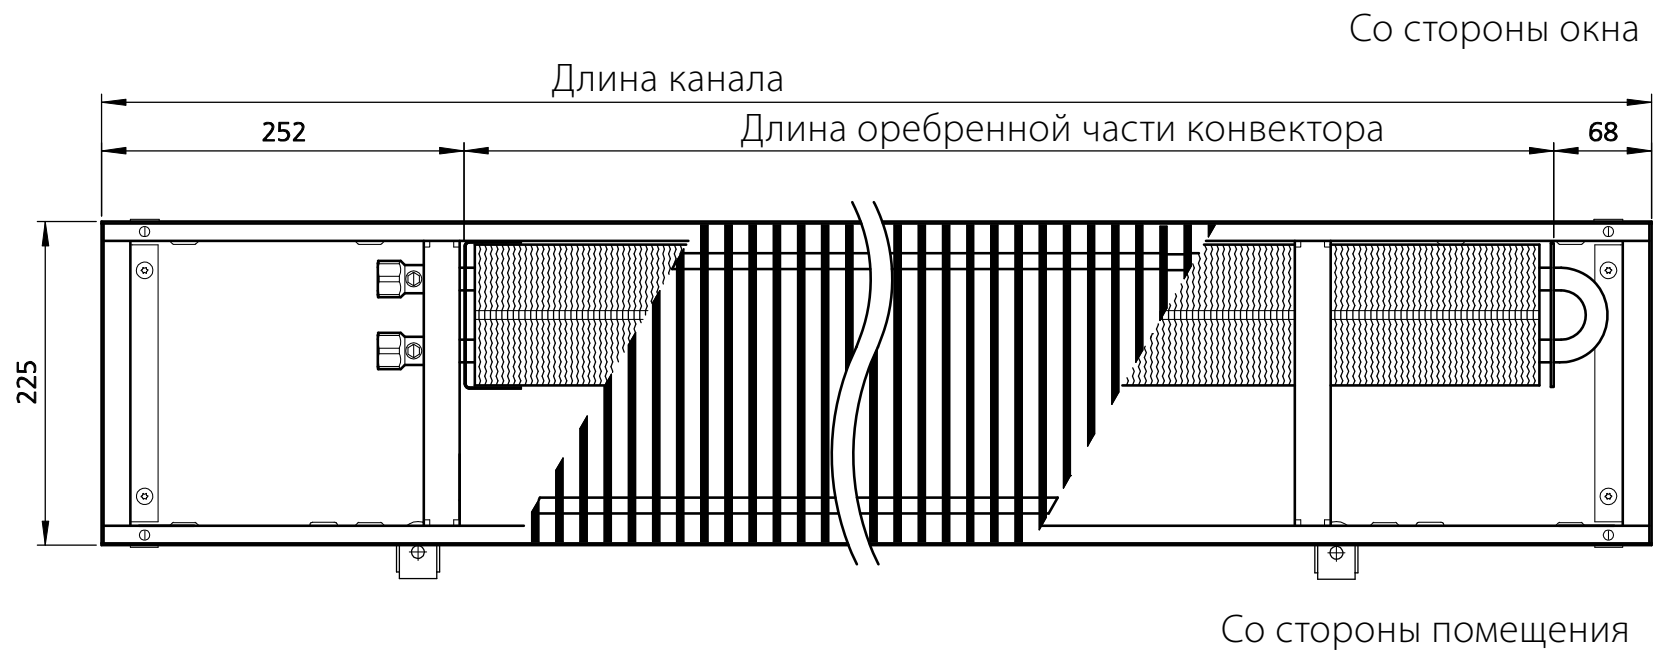

# Размеры

Вид спереди, пример NX 225

Со стороны окна

Со стороны помещения

Вид в разрезе, подключение слева, пример NX 225

Вид сверху, пример NX 225

Katherm NX	A	B	C	макс. диаметр
Высота канала 92 mm	92	63	62	126
Высота канала 120 mm	120	91	90	154
Высота канала 150 mm	150	57	120	184
Высота канала 200 mm	200	107	170	234