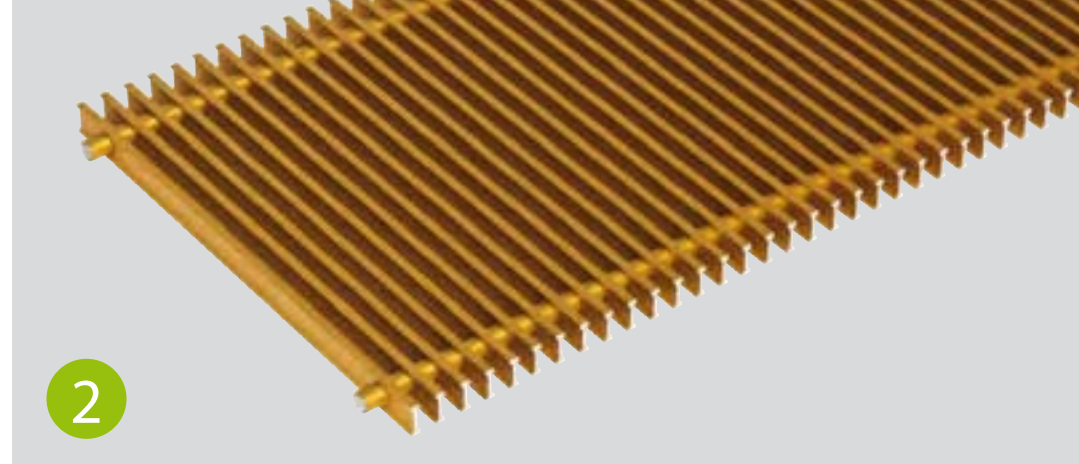

Решетки

(примеры рулонных решеток)

Другие исполнения решеток (линейные решетки)
на Kampmann.ru

- 1 Анодированный алюминий натурального цвета
- 2 Анодированный алюминий «под латунь»
- 3 Анодированный алюминий «под бронзу»
- 4 Алюминий с покрытием «бронзированный»
- 5 Анодированный алюминий, цвет черный
- 6 Алюминий с покрытием базальтового цвета DB 703
- 7 Нержавеющая сталь