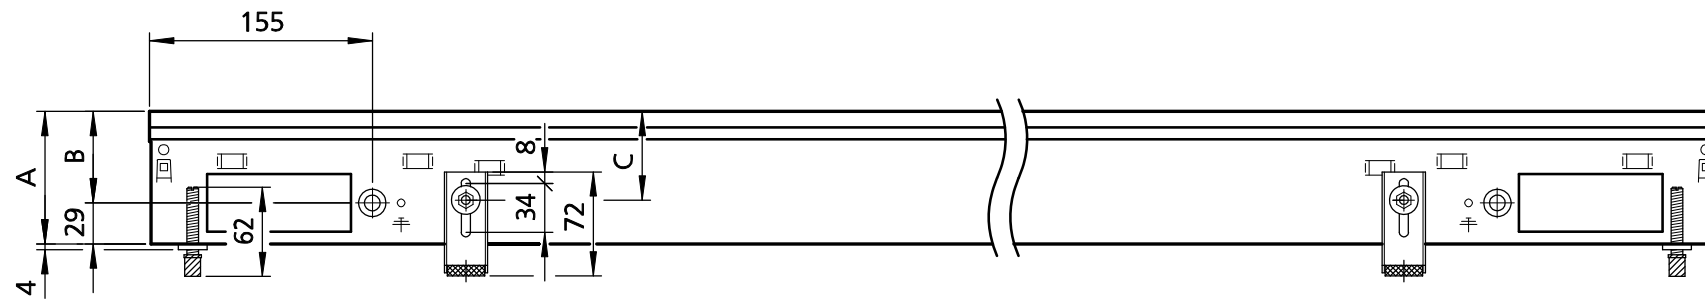

# Размеры

Вид спереди, пример NX 225

Со стороны окна

Со стороны помещения

Вид в разрезе, подключение слева, пример NX 225

Вид сверху, пример NX 225

Katherm NX	A	B	C	макс. диаметр
Высота канала 92 mm	92	63	62	126
Высота канала 120 mm	120	91	90	154
Высота канала 150 mm	150	57	120	184
Высота канала 200 mm	200	107	170	234