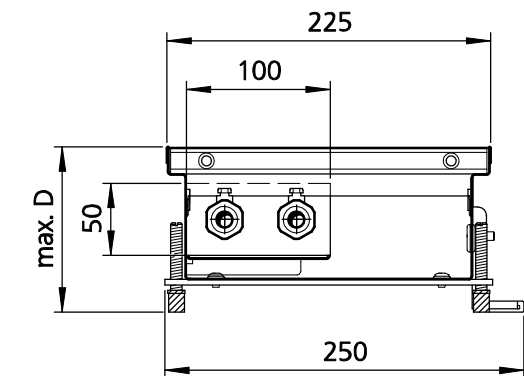

# Размеры

Вид спереди, пример NX 225

Со стороны окна

Со стороны помещения

Вид в разрезе, подключение слева, пример NX 225

Вид сверху, пример NX 225

Katherm NX	A	B	C	макс. диаметр
Высота канала 92 mm	92	63	62	126
Высота канала 120 mm	120	91	90	154
Высота канала 150 mm	150	57	120	184
Высота канала 200 mm	200	107	170	234