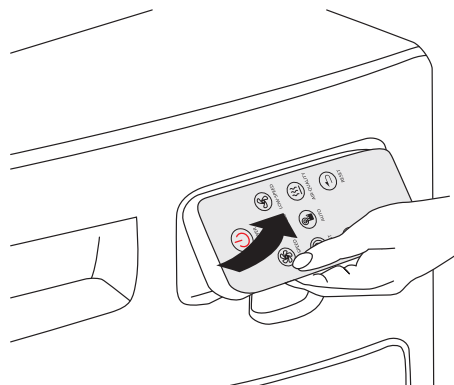

Световая индикация уровня загрязнения воздуха

Цветовая индикация наглядно отображает уровень загрязненности воздуха, в зависимости от которого, вы можете выбрать нужный уровень мощности. Уровень загрязнения воздуха определяется датчиком количества пыли и датчиком химического состава воздуха, которые оценивают показатели 20 раз в минуту!

KAP 800N

Черный

Пульт дистанционного управления

В комплект с воздухоочистителем входит пульт дистанционного управления, который позволяет, не вставая с дивана, управлять всеми функциями воздухоочистителя, не вставая с дивана. Пульт удобно закрепляется на корпусе воздухоочистителя при помощи встроенного в корпус магнита.