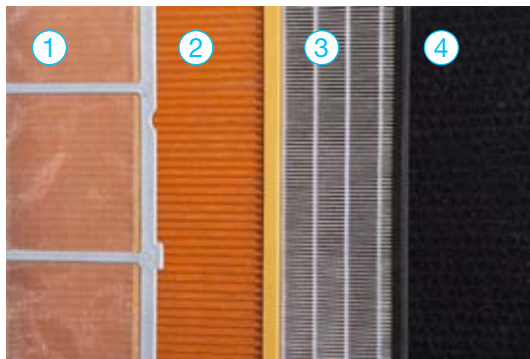

Стадия 1: Предварительный фильтр

Во время предварительной фильтрации фильтр улавливает крупные частицы: волосы, шерсть, различные волокна.

Стадия 2: Удаление мелких загрязнений антибактериальным фильтром

Мультифильтр из нетканого материала, обработанного антибактериальными и противогрибковыми средствами, отфильтровывает мелкие частицы и пыльцу, что особенно важно для людей, страдающих аллергией.

Стадия 3: Удаление мельчайших загрязнений фильтром HEPA

Фильтр с антибактериальным покрытием эффективно удаляет тонкую пыль и табачный дым, в то время как функции органических антибактериальных материалов устраняют микробы. Это препятствует образованию вирусов, а также убивает различные микроорганизмы, вызывающие, например, легионеллез.

Стадия 4: Угольный фильтр

Угольный фильтр удаляет неприятные запахи и вредные газы, такие как: формальдегид, толуол, изменчивые органические соединения, аммиак, ацетальдегид.