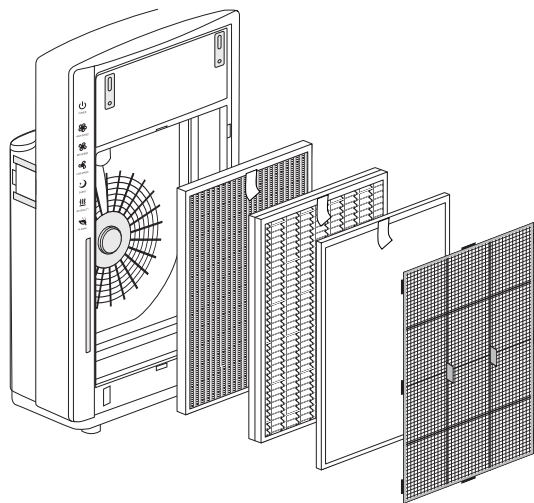

KAP 800W

Белый

Четырехступенчатая система фильтрации воздуха

Воздухоочиститель Körting KAP 800 оборудован многоступенчатой системой фильтрации, которая эффективно очищает воздух от мельчайших частиц загрязнений, делая воздух чистым и свежим.

Фильтрация состоит из 4 ступеней:

- Предварительная фильтрация грубых загрязнений
- Антибактериальная фильтрация мелких загрязнений
- Тончайшая HEPA фильтрация
- Угольная фильтрация запахов Carbo

Точный срок службы фильтров зависит от условий эксплуатации прибора.