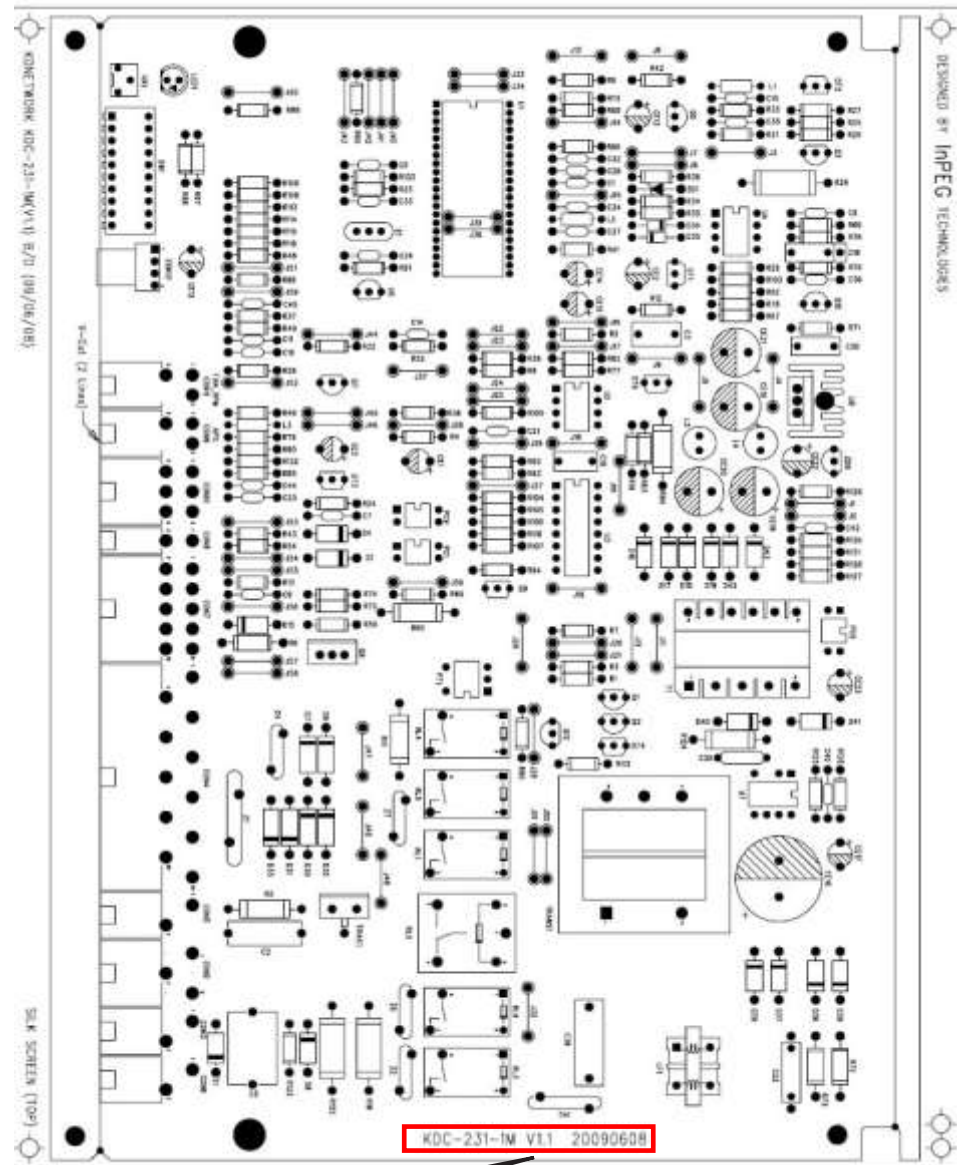

Модель и версия PCB