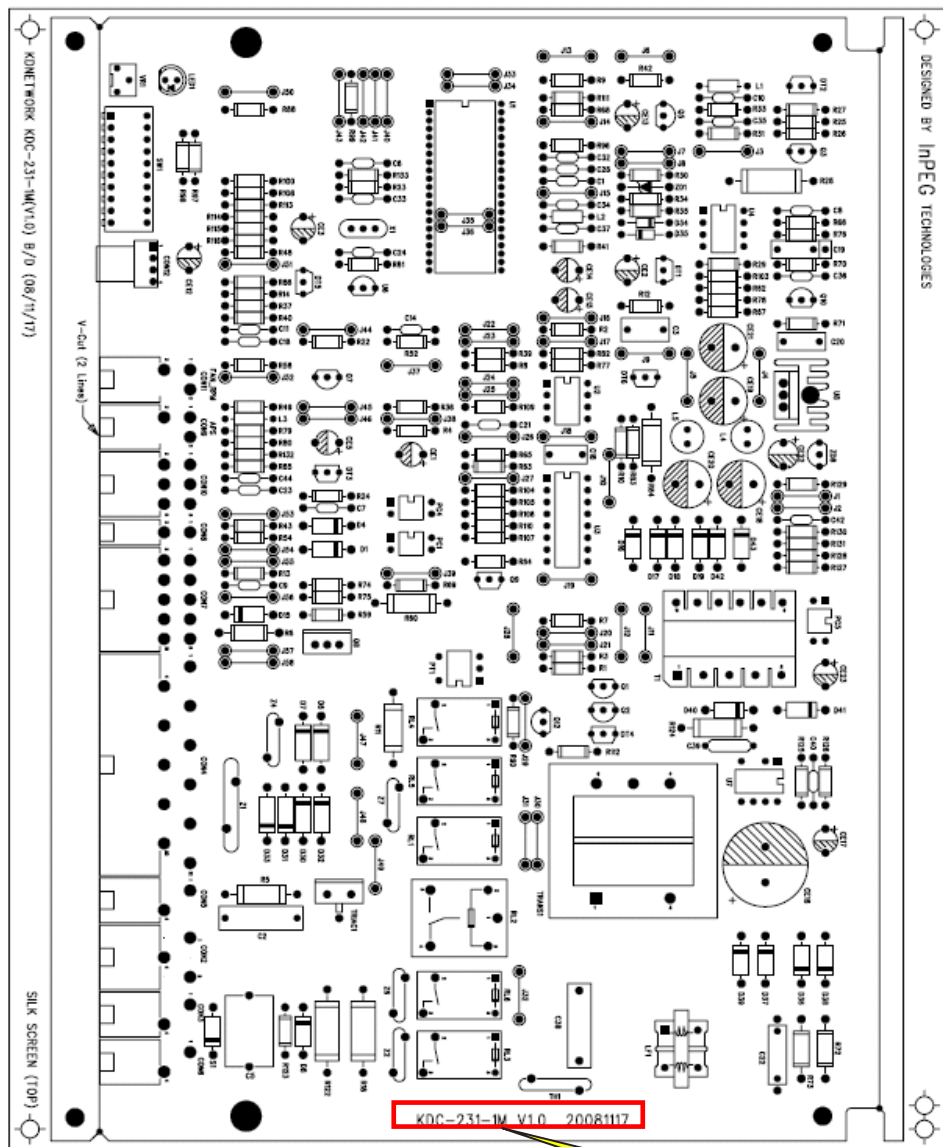

Модель и версия PCB