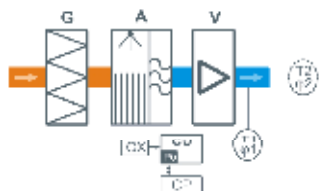

## Структурная схема

- G Входящий фильтр
- A Модуль увлажнения
- V Вентилятор

## Варианты исполнения

Сторона подключения:

- правая
- левая

Тип крепления:

- потолочное
- напольное горизонтальное

Сторона тех. обслуживания:

- по стороне подключения

Сторона обслуживания фильтра: