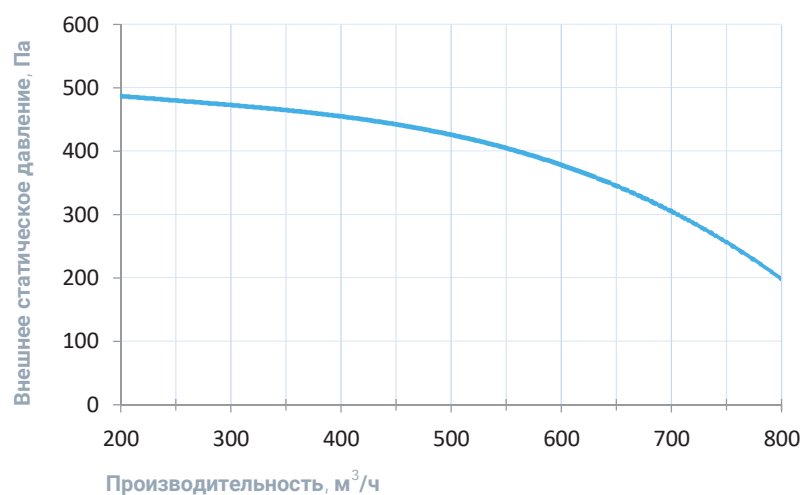

Совместимые опции

НС Поддержание влажности по датчику темп. и влажн. (каскадный регулятор), датчик заказывается отдел...

Совместимое оборудование

JLS26H	Датчик влажности и температуры, выход Modbus RTU
TPD-283U-H	Пульт управления Breezart с цветным сенсорным дисплеем
EI-0206xx-RH-RH	Гигростат (вкл./выкл)

Вентиляционная характеристика