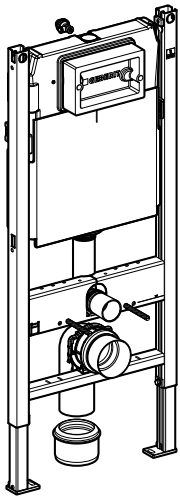

Все, что необходимо для монтажа подвесного унитаза в одной коробке.

Geberit Duofix монтажный элемент