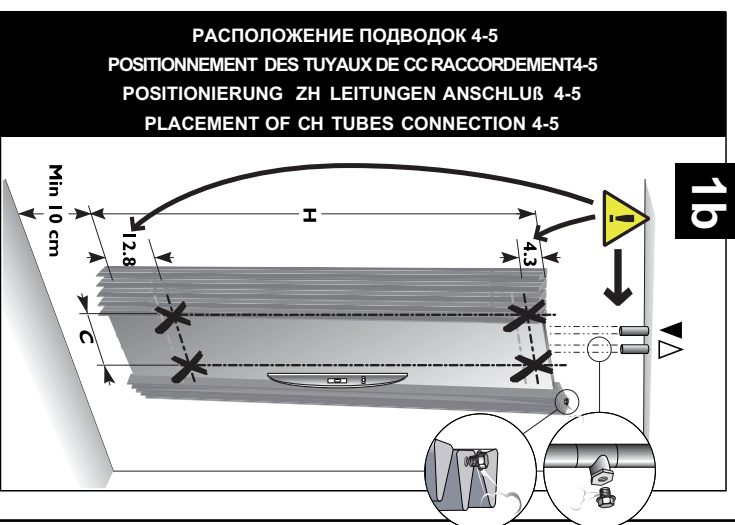

Инструкция по монтажу Instructions de montage Montagehinweis Mounting instructions

> РАЗМЕРЫ > DIMENSIONS > ABMESSUNGEN

L	C	D	E	F
51.9	30.0	10.5	6.5	2.0
62.5	40.0	11.0	6.0	2.8
73.3	50.0	12.5	7.5	2.3

> ОПЦИЯ > OPTION

> ОПЦИЯ > OPTION

1a

1b

1

**ОДНО-, ДВУХРУБНОЕ СОЕДИНЕНИЕ
RACCORDEMENT MONOTUBE/BITUBE
EINROHR/ZWEIROHRANSCHLUß
ONE PIPE - TWO PIPE CONNECTION**

ОДНОРУБНОЕ
MONOTUBE
EINROHR
ONE PIPE

СТАНДАРТНОЕ ДВУХРУБНОЕ
BITUBE STANDARD
STANDARD ZWEIROHR
STANDARD TWO PIPE