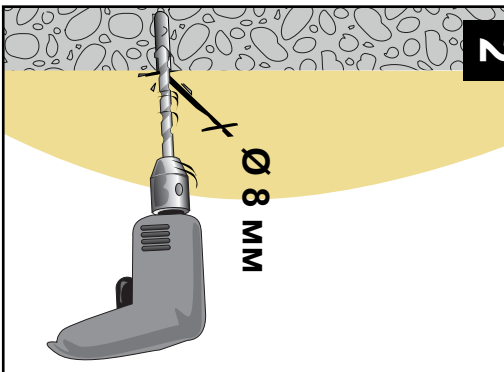

**ОДНО-, ДВУХРУБНОЕ СОЕДИНЕНИЕ
RACCORDEMENT MONOTUBE/BITUBE
EINROHR/ZWEIROHRANSCHLUß
ONE PIPE - TWO PIPE CONNECTION**

ОДНОРУБНОЕ
MONOTUBE
EINROHR
ONE PIPE

СТАНДАРТНОЕ ДВУХРУБНОЕ
BITUBE STANDARD
STANDARD ZWEIROHR
STANDARD TWO PIPE

**ПОДКЛЮЧЕНИЕ К СТЕНЕ
RACCORDEMENT VERS LE MUR
ANSCHLUß ZUR WAND
CONNECTION TO THE WALL**

7a

**ПОДКЛЮЧЕНИЕ К ПОЛУ
RACCORDEMENT VERS LE SOL
ANSCHLUß ZUM BODEN
CONNECTION TO THE FLOOR**

7b

**ОТВОД ВОЗДУХА
PURGE
ENTLÜFTUNG
AIRVENTING**

8

5

6

2

3

4