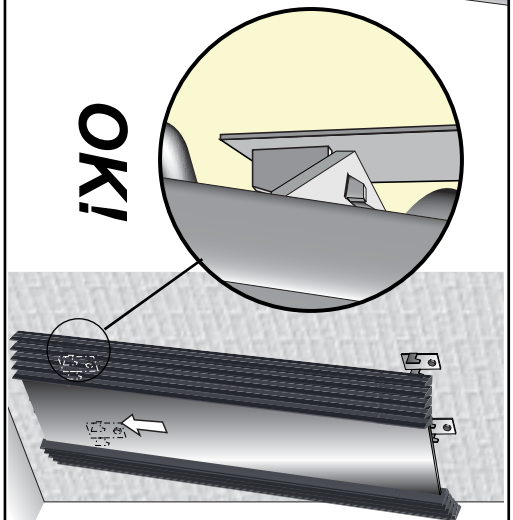

**ОДНО-, ДВУХРУБНОЕ СОЕДИНЕНИЕ
RACCORDEMENT MONOTUBE/BITUBE
EINROHR/ZWEIROHRANSCHLUß
ONE PIPE - TWO PIPE CONNECTION**

ОДНОРУБНОЕ
MONOTUBE
EINROHR
ONE PIPE

СТАНДАРТНОЕ ДВУХРУБНОЕ
BITUBE STANDARD
STANDARD ZWEIROHR
STANDARD TWO PIPE

**ПОДКЛЮЧЕНИЕ К СТЕНЕ
RACCORDEMENT VERS LE MUR
ANSCHLUß ZUR WAND
CONNECTION TO THE WALL**

7a

**ПОДКЛЮЧЕНИЕ К ПОЛУ
RACCORDEMENT VERS LE SOL
ANSCHLUß ZUM BODEN
CONNECTION TO THE FLOOR**

7b

**ОТВОД ВОЗДУХА
PURGE
ENTLÜFTUNG
AIRVENTING**

8

5

6

2

3

4