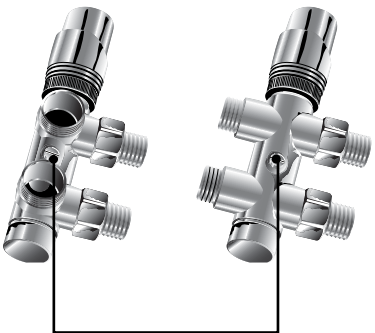

> ОПЦИЯ > OPTION

1a

1b

1

**ОДНО-, ДВУХРУБНОЕ СОЕДИНЕНИЕ
RACCORDEMENT MONOTUBE/BITUBE
EINROHR/ZWEIROHRANSCHLUß
ONE PIPE - TWO PIPE CONNECTION**

ОДНОРУБНОЕ
MONOTUBE
EINROHR
ONE PIPE

СТАНДАРТНОЕ ДВУХРУБНОЕ
BITUBE STANDARD
STANDARD ZWEIROHR
STANDARD TWO PIPE

**ПОДКЛЮЧЕНИЕ К СТЕНЕ
RACCORDEMENT VERS LE MUR
ANSCHLUß ZUR WAND
CONNECTION TO THE WALL**

7a

**ПОДКЛЮЧЕНИЕ К ПОЛУ
RACCORDEMENT VERS LE SOL
ANSCHLUß ZUM BODEN
CONNECTION TO THE FLOOR**

7b

**ОТВОД ВОЗДУХА
PURGE
ENTLÜFTUNG
AIRVENTING**