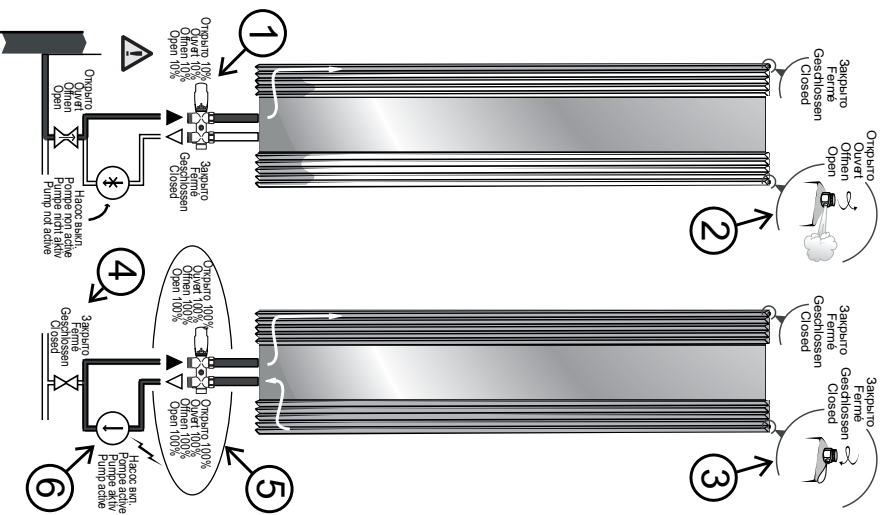

> ОПЦИЯ > OPTION

1a

1b

1

**ОДНО-, ДВУХРУБНОЕ СОЕДИНЕНИЕ
RACCORDEMENT MONOTUBE/BITUBE
EINROHR/ZWEIROHRANSCHLUß
ONE PIPE - TWO PIPE CONNECTION**

ОДНОРУБНОЕ
MONOTUBE
EINROHR
ONE PIPE

СТАНДАРТНОЕ ДВУХРУБНОЕ
BITUBE STANDARD
STANDARD ZWEIROHR
STANDARD TWO PIPE

**ПОДКЛЮЧЕНИЕ К СТЕНЕ
RACCORDEMENT VERS LE MUR
ANSCHLUß ZUR WAND
CONNECTION TO THE WALL**

7a

**ПОДКЛЮЧЕНИЕ К ПОЛУ
RACCORDEMENT VERS LE SOL
ANSCHLUß ZUM BODEN
CONNECTION TO THE FLOOR**

7b

**ОТВОД ВОЗДУХА
PURGE
ENTLÜFTUNG
AIRVENTING**

8

5

6

2

3

4