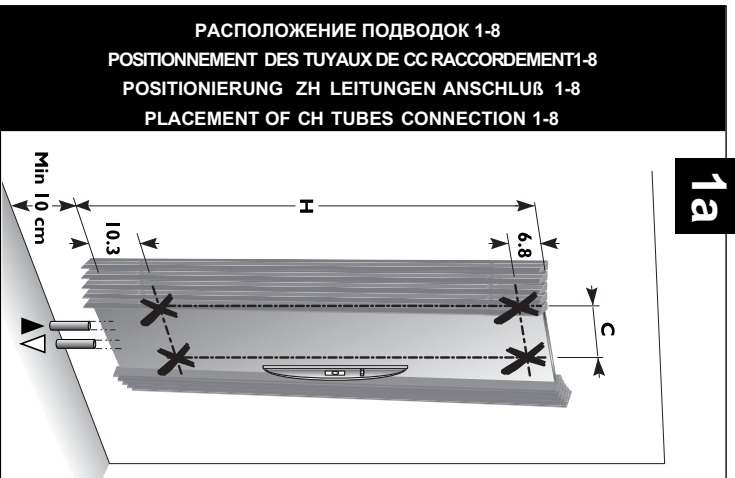

Инструкция по монтажу Instructions de montage Montagehinweis Mounting instructions

> РАЗМЕРЫ > DIMENSIONS > ABMESSUNGEN

L	C	D	E	F
51.9	30.0	10.5	6.5	2.0
62.5	40.0	11.0	6.0	2.8
73.3	50.0	12.5	7.5	2.3

> ОПЦИЯ > OPTION

> ОПЦИЯ > OPTION

1a

1b

1

**ОДНО-, ДВУХРУБНОЕ СОЕДИНЕНИЕ
RACCORDEMENT MONOTUBE/BITUBE
EINROHR/ZWEIROHRANSCHLUß
ONE PIPE - TWO PIPE CONNECTION**

ОДНОРУБНОЕ
MONOTUBE
EINROHR
ONE PIPE

СТАНДАРТНОЕ ДВУХРУБНОЕ
BITUBE STANDARD
STANDARD ZWEIROHR
STANDARD TWO PIPE