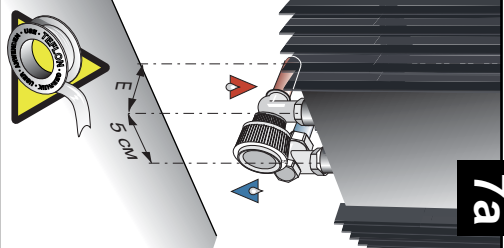

> ОПЦИЯ > OPTION

1a

1b

1

**ОДНО-, ДВУХРУБНОЕ СОЕДИНЕНИЕ
RACCORDEMENT MONOTUBE/BITUBE
EINROHR/ZWEIROHRANSCHLUß
ONE PIPE - TWO PIPE CONNECTION**

ОДНОРУБНОЕ
MONOTUBE
EINROHR
ONE PIPE

СТАНДАРТНОЕ ДВУХРУБНОЕ
BITUBE STANDARD
STANDARD ZWEIROHR
STANDARD TWO PIPE

**ПОДКЛЮЧЕНИЕ К СТЕНЕ
RACCORDEMENT VERS LE MUR
ANSCHLUß ZUR WAND
CONNECTION TO THE WALL**

7a

**ПОДКЛЮЧЕНИЕ К ПОЛУ
RACCORDEMENT VERS LE SOL
ANSCHLUß ZUM BODEN
CONNECTION TO THE FLOOR**

7b

**ОТВОД ВОЗДУХА
PURGE
ENTLÜFTUNG
AIRVENTING**