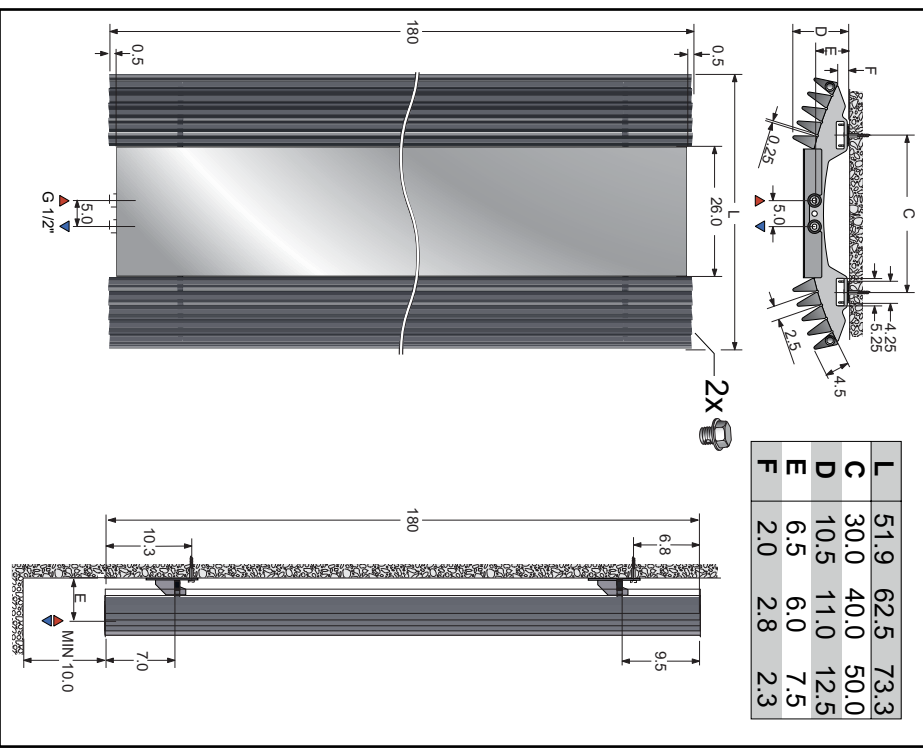

Инструкция по монтажу Instructions de montage Montagehinweis Mounting instructions

> РАЗМЕРЫ > DIMENSIONS > ABMESSUNGEN

L	C	D	E	F
51.9	30.0	10.5	6.5	2.0
62.5	40.0	11.0	6.0	2.8
73.3	50.0	12.5	7.5	2.3

> ОПЦИЯ > OPTION

> ОПЦИЯ > OPTION

1a

1b

1

**ОДНО-, ДВУХРУБНОЕ СОЕДИНЕНИЕ
RACCORDEMENT MONOTUBE/BITUBE
EINROHR/ZWEIROHRANSCHLUß
ONE PIPE - TWO PIPE CONNECTION**

ОДНОРУБНОЕ
MONOTUBE
EINROHR
ONE PIPE

СТАНДАРТНОЕ ДВУХРУБНОЕ
BITUBE STANDARD
STANDARD ZWEIROHR
STANDARD TWO PIPE