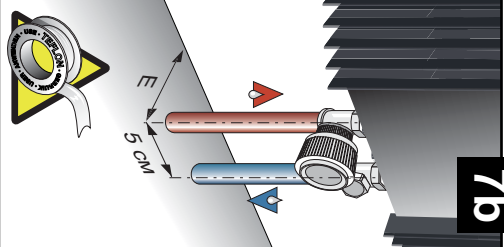

> ОПЦИЯ > OPTION

1a

1b

1

**ОДНО-, ДВУХРУБНОЕ СОЕДИНЕНИЕ
RACCORDEMENT MONOTUBE/BITUBE
EINROHR/ZWEIROHRANSCHLUß
ONE PIPE - TWO PIPE CONNECTION**

ОДНОРУБНОЕ
MONOTUBE
EINROHR
ONE PIPE

СТАНДАРТНОЕ ДВУХРУБНОЕ
BITUBE STANDARD
STANDARD ZWEIROHR
STANDARD TWO PIPE

**ПОДКЛЮЧЕНИЕ К СТЕНЕ
RACCORDEMENT VERS LE MUR
ANSCHLUß ZUR WAND
CONNECTION TO THE WALL**

7a

**ПОДКЛЮЧЕНИЕ К ПОЛУ
RACCORDEMENT VERS LE SOL
ANSCHLUß ZUM BODEN
CONNECTION TO THE FLOOR**

7b

**ОТВОД ВОЗДУХА
PURGE
ENTLÜFTUNG
AIRVENTING**