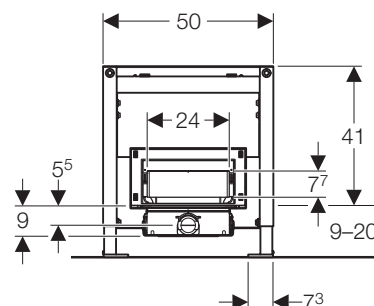

Красота течения.

Пусть вода течет,
а мы покажем ей, куда.

Новинка

Дренажные каналы для душевых кабин без поддона.

Duofix душевой трап с выпуском в стену, высота 50 мм, диаметр выпуска Ø50 мм

Арт. 111.743.00.1

- Пропускная способность 0,85 л/сек (51 л/мин)
- При монтаже требуется соблюсти уклон 1-2% к по направлению к дренажному трапу
- Легкая чистка благодаря специальному фильтру за съемной декоративной панелью
- Наличие выбора цвета декоративной панели (приобретается отдельно)