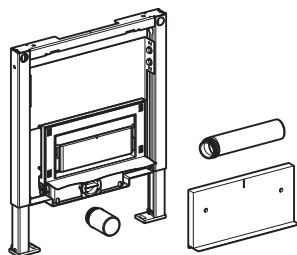

Красота течения.

Пусть вода течет,
а мы покажем ей, куда.

Новинка

Дренажные каналы для душевых кабин без поддона.

Duofix душевой трап с выпуском в стену, высота 50 мм, диаметр выпуска Ø50 мм

Арт. 111.743.00.1

- Пропускная способность 0,85 л/сек (51 л/мин)
- При монтаже требуется соблюсти уклон 1-2% к по направлению к дренажному трапу
- Легкая чистка благодаря специальному фильтру за съемной декоративной панелью
- Наличие выбора цвета декоративной панели (приобретается отдельно)

Декоративная панель для душевого трапа Duofix с выпуском в стену (приобретается отдельно)

Артикул	Материал, цвет
154.330.00.1	Под заполнение плиткой
154.330.11.1	Пластик, белый
154.330.21.1	Пластик, хром глянцевый
154.330.FW.1	Нержавеющая сталь