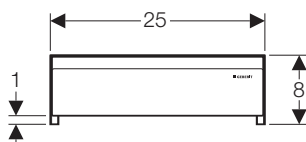

Красота течения.

Пусть вода течет,
а мы покажем ей, куда.

Новинка

Дренажные каналы для душевых кабин без поддона.

Duofix душевой трап с выпуском в стену, высота 50 мм, диаметр выпуска Ø50 мм

Арт. 111.743.00.1

- Пропускная способность 0,85 л/сек (51 л/мин)
- При монтаже требуется соблюсти уклон 1-2% к по направлению к дренажному трапу
- Легкая чистка благодаря специальному фильтру за съемной декоративной панелью
- Наличие выбора цвета декоративной панели (приобретается отдельно)

Декоративная панель для душевого трапа Duofix с выпуском в стену (приобретается отдельно)

Артикул	Материал, цвет
154.330.00.1	Под заполнение плиткой
154.330.11.1	Пластик, белый
154.330.21.1	Пластик, хром глянцевый
154.330.FW.1	Нержавеющая сталь