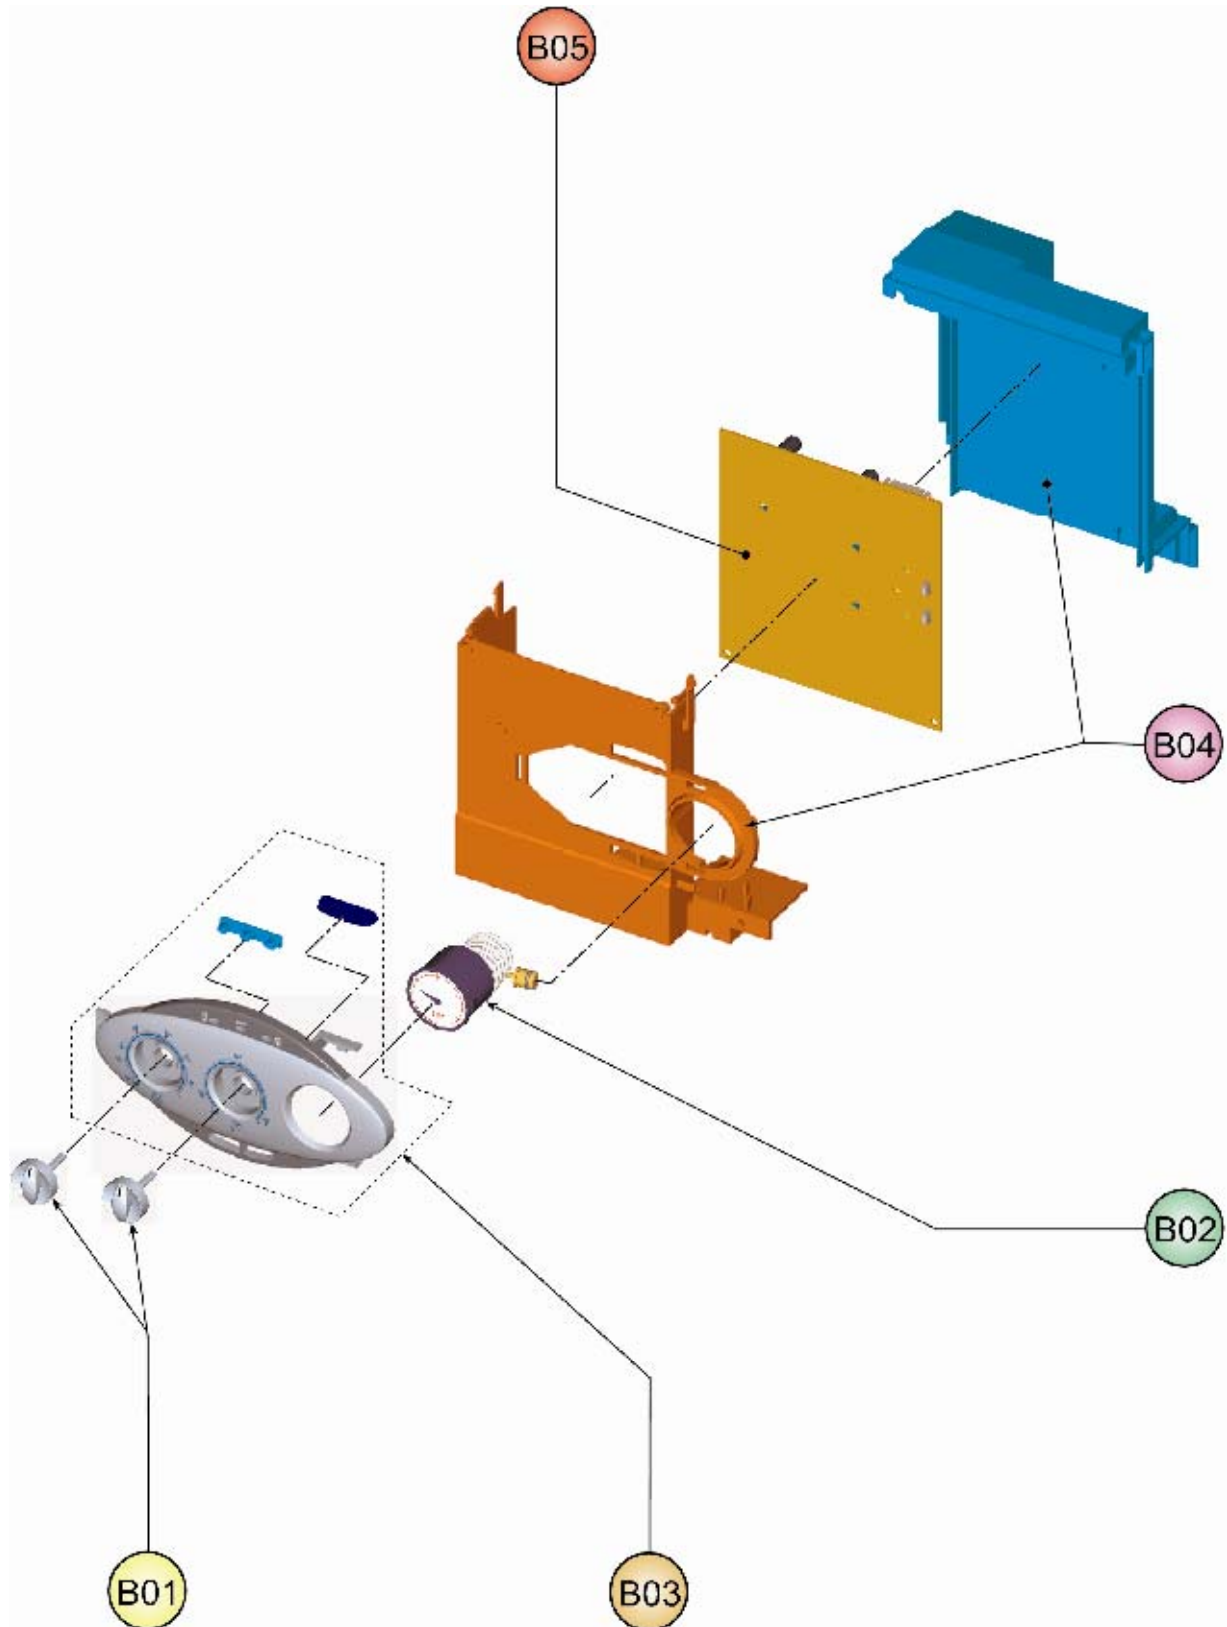

Lista Pezzi / Spare Parts / Ersatzteile
List Onderdelen / Liste Pieces Detaches / Lista Piezas De Repuesto

FEReasy C32

CODICE	EDIZIONE	MERCATO
30K0303002	01/12/2008	A1

FEReasy C32

FEReasy C32

FEReasy C32

FEReasy C32

FEReasy C32

LISTA PEZZI

POS.	CODICE	DESC.	QT.
A01	39820730	KIT MANTELLO (31120070)	1.000
B01	39820680	KIT 2 MANOPOLE (35012330)	1.000
B02	39820080	KIT IDROMETRO (36402190)	1.000
B03	39820690	KIT MASCHERINA "FER"(35012320)	1.000
B04	39820700	KIT SCATOLA EL. (35012590)	1.000
B05	39820710	KIT SCHEDA EL. (36508061)	1.000
C01	39819910	KIT SCAMB.BITERM. (37404311)	1.000
C02	39819550	KIT SONDA TEMP. (36200730)	1.000
C03	39810230	KIT SONDA TEMP.SAN. (36200640)	1.000
C04	39818260	KIT PRESSOST.H2O (39404710)	1.000
C05	39809690	KIT VASO ESP.10Lt. (36802740)	1.000
C06	39818550	KIT FLUSSOST.ELTEK (36400710)	1.000
C07	39818280	KIT RUBIN.CARICO (36902150)	1.000
C08	39813230	KIT 5 FILTRI FLUSS. (39402940)	1.000
C09	39818230	KIT 5 VALV.N/R (39404740)	1.000
C10	39820900	KIT POMPA 15-60 FPL (36600150)	1.000
C11	39818220	KIT V.ARIA (39404380-39404730)	1.000
C12	39818270	KIT VALV.SIC. (39404720)	1.000
C13	39813220	KIT 5 REG.PORT.15Lt.(36902100)	1.000
D01	39819720	KIT ISOL.CAM.COMB.Sr.ABC7-ABF7	1.000
D02	39819430	KIT ELETTRODO ACC. (36702890)	1.000
D03	39819730	KIT BRUC.15R.m. (37608931)	1.000
D04	39819620	KIT VALV.GAS (36800610)	1.000
D05	39819700	KIT 15 UG.1,35 m. (34009821)	1.000
D06	39819710	KIT 15 UG.0,79 gpl (34013300)	1.000
D07	39818641	KIT TST.C.ORO 80°C (36400040)	1.000
D08	39835770	KIT 10 DIAFRAM.D.5,6(34015080)	1.000