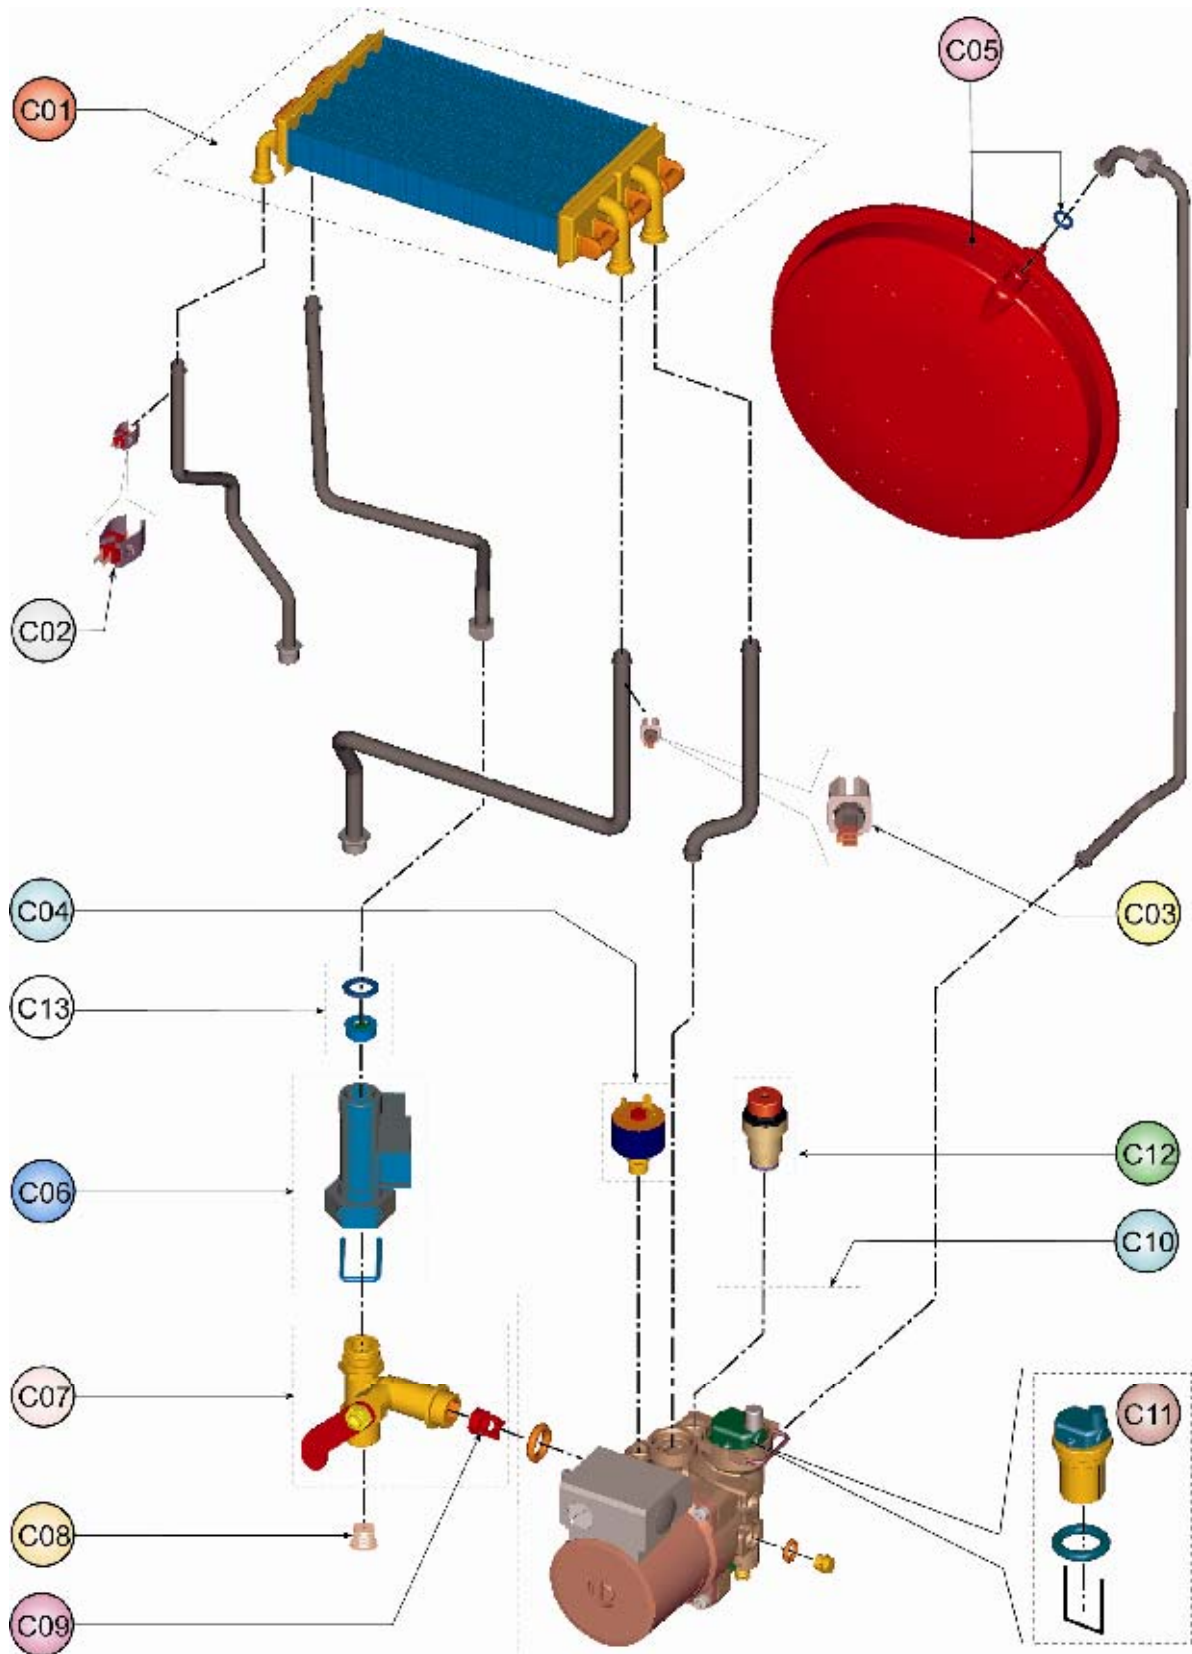

Lista Pezzi / Spare Parts / Ersatzteile
List Onderdelen / Liste Pieces Detaches / Lista Piezas De Repuesto

FEReasy C32

CODICE	EDIZIONE	MERCATO
30K0303002	01/12/2008	A1

FEReasy C32

FEReasy C32

FEReasy C32

FEReasy C32

FEReasy C32

LISTA PEZZI

POS.	CODICE	DESC.	QT.
A01	39820730	KIT MANTELLO (31120070)	1.000
B01	39820680	KIT 2 MANOPOLE (35012330)	1.000
B02	39820080	KIT IDROMETRO (36402190)	1.000
B03	39820690	KIT MASCHERINA "FER"(35012320)	1.000
B04	39820700	KIT SCATOLA EL. (35012590)	1.000
B05	39820710	KIT SCHEDA EL. (36508061)	1.000
C01	39819910	KIT SCAMB.BITERM. (37404311)	1.000
C02	39819550	KIT SONDA TEMP. (36200730)	1.000
C03	39810230	KIT SONDA TEMP.SAN. (36200640)	1.000
C04	39818260	KIT PRESSOST.H2O (39404710)	1.000
C05	39809690	KIT VASO ESP.10Lt. (36802740)	1.000
C06	39818550	KIT FLUSSOST.ELTEK (36400710)	1.000
C07	39818280	KIT RUBIN.CARICO (36902150)	1.000
C08	39813230	KIT 5 FILTRI FLUSS. (39402940)	1.000
C09	39818230	KIT 5 VALV.N/R (39404740)	1.000
C10	39820900	KIT POMPA 15-60 FPL (36600150)	1.000
C11	39818220	KIT V.ARIA (39404380-39404730)	1.000
C12	39818270	KIT VALV.SIC. (39404720)	1.000
C13	39813220	KIT 5 REG.PORT.15Lt.(36902100)	1.000
D01	39819720	KIT ISOL.CAM.COMB.Sr.ABC7-ABF7	1.000
D02	39819430	KIT ELETTRODO ACC. (36702890)	1.000
D03	39819730	KIT BRUC.15R.m. (37608931)	1.000
D04	39819620	KIT VALV.GAS (36800610)	1.000
D05	39819700	KIT 15 UG.1,35 m. (34009821)	1.000
D06	39819710	KIT 15 UG.0,79 gpl (34013300)	1.000
D07	39818641	KIT TST.C.ORO 80°C (36400040)	1.000
D08	39835770	KIT 10 DIAFRAM.D.5,6(34015080)	1.000