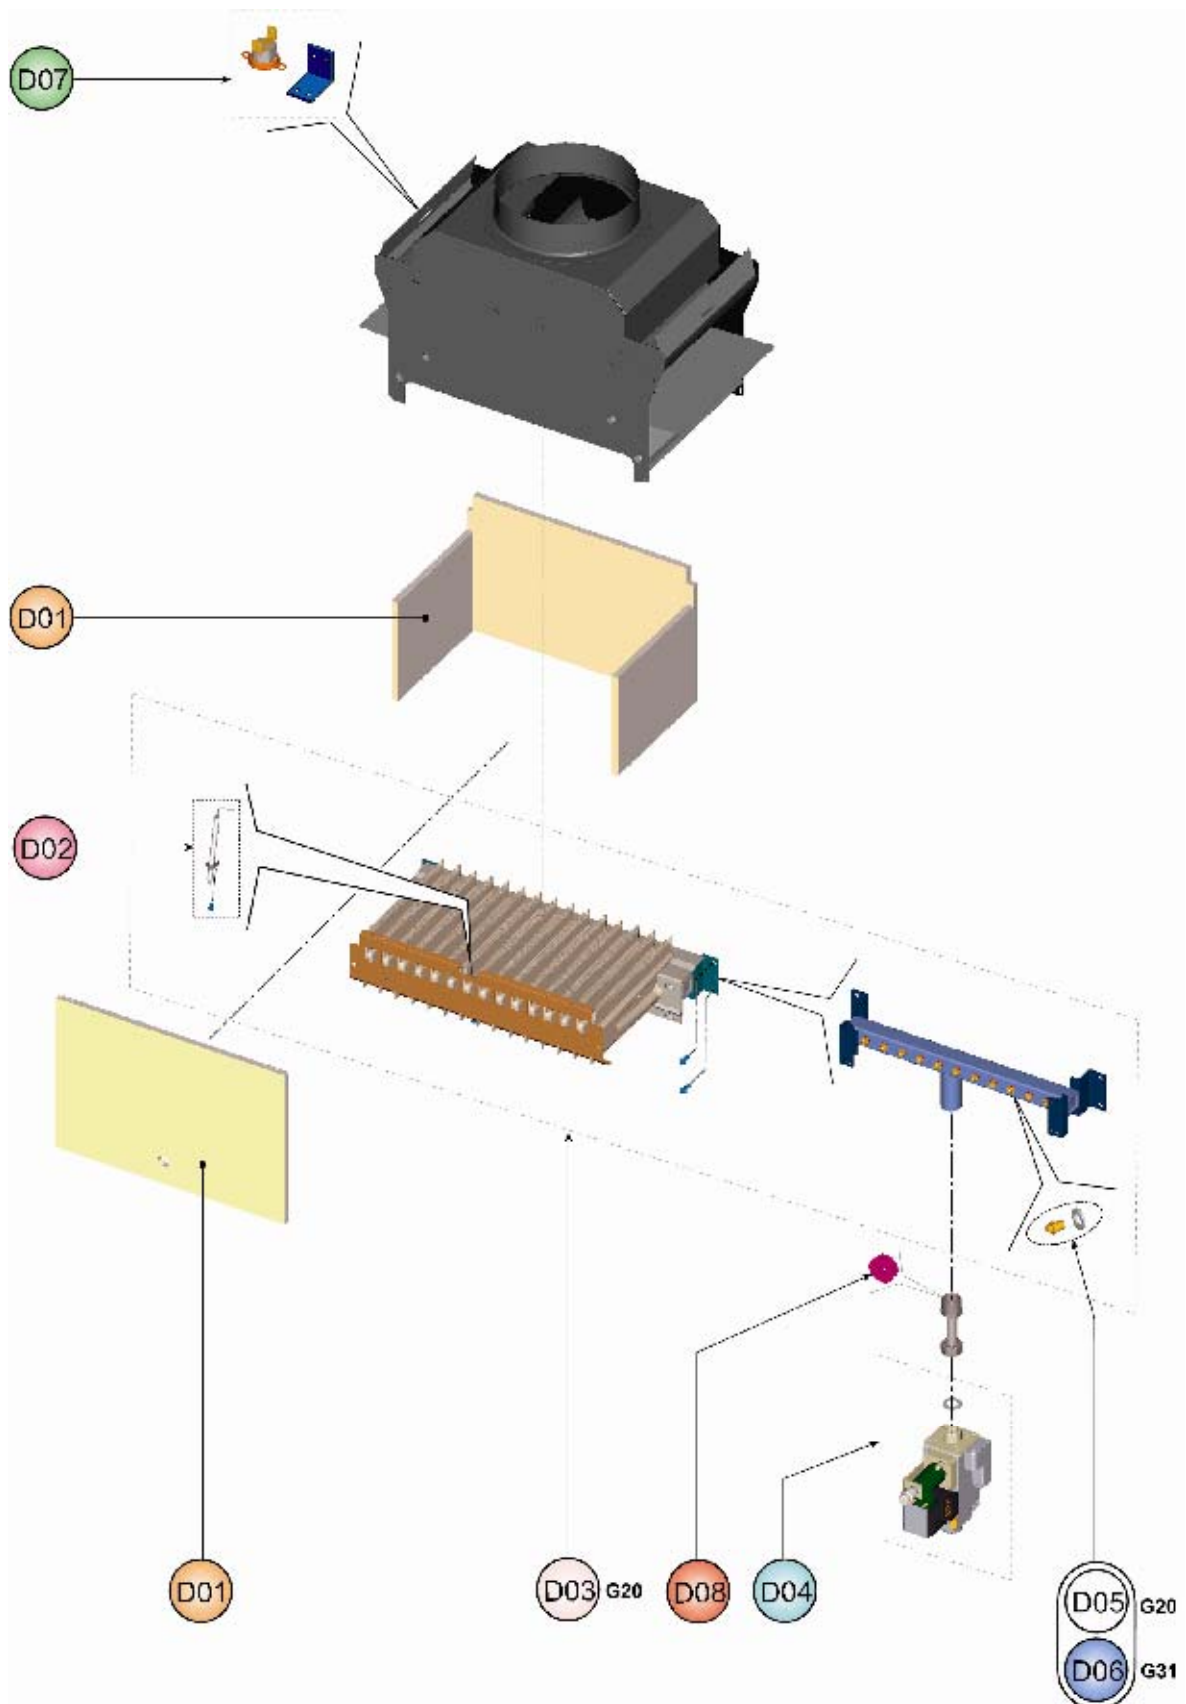

Lista Pezzi / Spare Parts / Ersatzteile
List Onderdelen / Liste Pieces Detaches / Lista Piezas De Repuesto

FEReasy C32

CODICE	EDIZIONE	MERCATO
30K0303002	01/12/2008	A1

FEReasy C32

FEReasy C32

FEReasy C32

FEReasy C32

FEReasy C32

LISTA PEZZI

POS.	CODICE	DESC.	QT.
A01	39820730	KIT MANTELLO (31120070)	1.000
B01	39820680	KIT 2 MANOPOLE (35012330)	1.000
B02	39820080	KIT IDROMETRO (36402190)	1.000
B03	39820690	KIT MASCHERINA "FER"(35012320)	1.000
B04	39820700	KIT SCATOLA EL. (35012590)	1.000
B05	39820710	KIT SCHEDA EL. (36508061)	1.000
C01	39819910	KIT SCAMB.BITERM. (37404311)	1.000
C02	39819550	KIT SONDA TEMP. (36200730)	1.000
C03	39810230	KIT SONDA TEMP.SAN. (36200640)	1.000
C04	39818260	KIT PRESSOST.H2O (39404710)	1.000
C05	39809690	KIT VASO ESP.10Lt. (36802740)	1.000
C06	39818550	KIT FLUSSOST.ELTEK (36400710)	1.000
C07	39818280	KIT RUBIN.CARICO (36902150)	1.000
C08	39813230	KIT 5 FILTRI FLUSS. (39402940)	1.000
C09	39818230	KIT 5 VALV.N/R (39404740)	1.000
C10	39820900	KIT POMPA 15-60 FPL (36600150)	1.000
C11	39818220	KIT V.ARIA (39404380-39404730)	1.000
C12	39818270	KIT VALV.SIC. (39404720)	1.000
C13	39813220	KIT 5 REG.PORT.15Lt.(36902100)	1.000
D01	39819720	KIT ISOL.CAM.COMB.Sr.ABC7-ABF7	1.000
D02	39819430	KIT ELETTRODO ACC. (36702890)	1.000
D03	39819730	KIT BRUC.15R.m. (37608931)	1.000
D04	39819620	KIT VALV.GAS (36800610)	1.000
D05	39819700	KIT 15 UG.1,35 m. (34009821)	1.000
D06	39819710	KIT 15 UG.0,79 gpl (34013300)	1.000
D07	39818641	KIT TST.C.ORO 80°C (36400040)	1.000
D08	39835770	KIT 10 DIAFRAM.D.5,6(34015080)	1.000