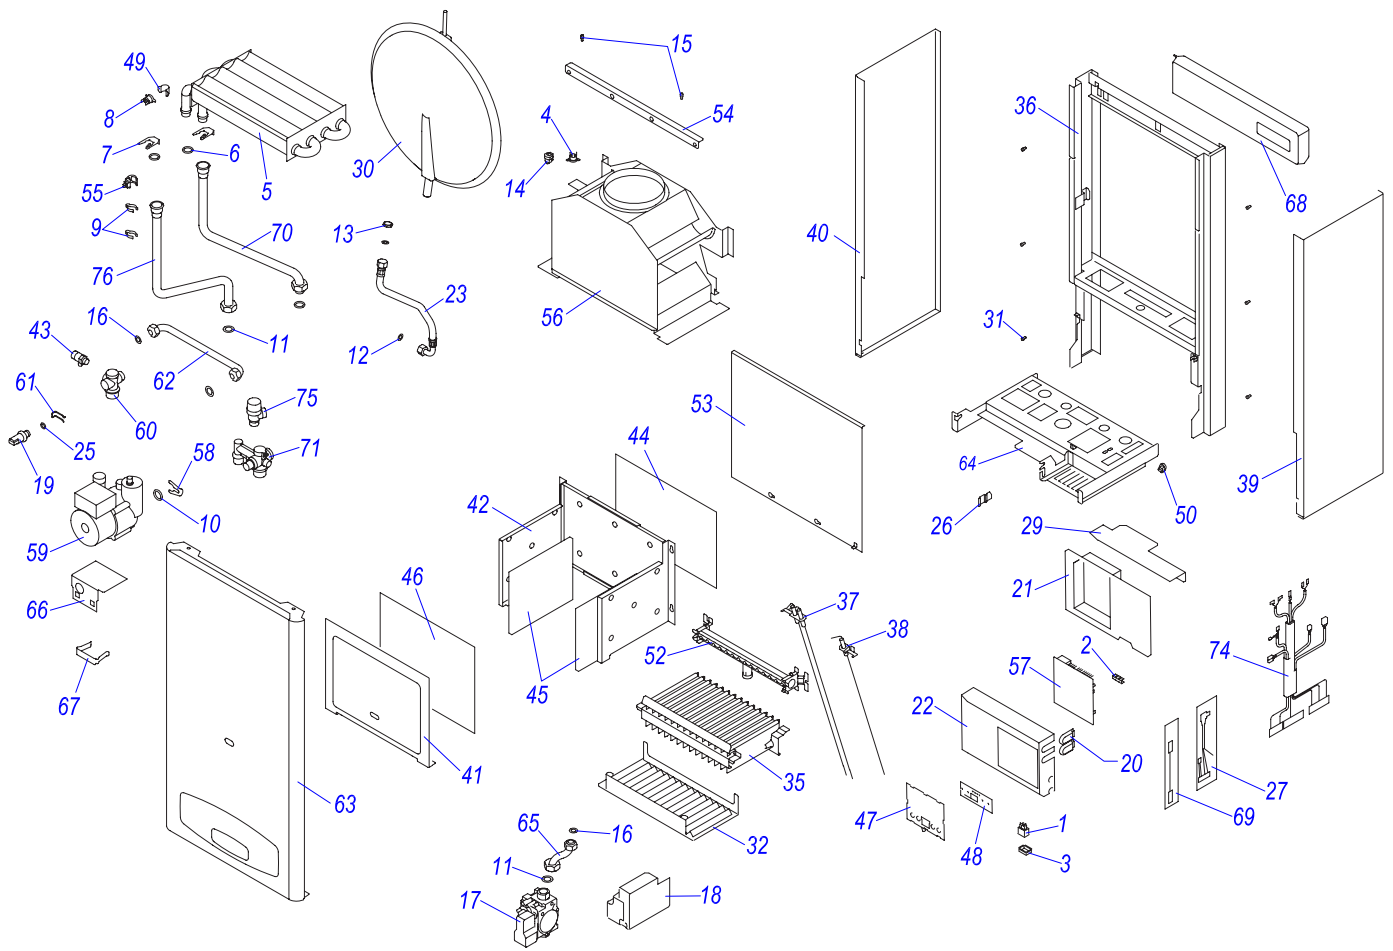

24 K00 17

24 КОО 17

№	№ для заказа	Название	№	№ для заказа	Название	№	№ для заказа	Название
1	1474	Выкл.сетевой 0-1 маленький	27	4535	Проводник 3 024	53	6821	Основание J16
2	1487	Переходник бпол. 6,3мм	28	4539	Проводник Q167	54	6822	Держатель щек J16
3	1549	Пуз.покрыт.к 1-полюс.выключат.	29	4571	Рефлектор елек. панела	55	6825	Датчик наружный 18мм-JS3227/17
4	1832	Термостат бимет.обратимый 80С	30	5019	Расширительный бак 5л-W	56	6832	Прерыватель тяги P16
5	2004	Теплообменник SD - 4 рукав.	31	5034	Кольшек ограничительный - короткий	57	6899	Плато управления 24KXV17
6	2059	Кружок "О" для тепл-ка SD	32	5142	Рефлектор теплов. Е	58	7167	Скрепа насоса NFSL 12/5-3PL12
7	2060	Закреп.зажим для тепл-ка SD	33	5280	Скрепа котла ТНЕМАТЕК	59	7168	Насос NFSL/PREMIUM-3-CRF-12
8	2268	Термостат биметал.аварийн.105С	34	5304	Винт 4,2x13,5 T20	60	7170	Блок ВХV17- выход
9	2292	Держат.термопредо.на тр.д.18мм	35	5650	Ламели горелки - У	61	7172	Скрепа датчика давления
10	2414	Кружок "О" 18,3,5	36	6062	Рама опорная универ.	62	7179	Трубка бай-пасса L17
11	2418	Прокладка 24x15x2	37	6067	Электрод зажигательный DIN-V16	63	7204	Покрытие переднее P17
12	2423	Прокладка 18x8x2	38	6068	Электрод ионизационный DIN-V16	64	7205	Опора гидроблока - P17
13	3559	Гайка 3/4" низная	39	6075	Покрыт.боковое прав. J16	65	7206	Трубка газовая P17
14	3568	Переходник кабельный - пласт.	40	6076	Покрыт.боковое лев. J16	66	7568	Покрытия насоса WILO
15	3877	Кольшек ограничительный 70004250	41	6080	Покрытие камеры горения-переднее J16	67	7569	Пружина покрытия насоса WILO
16	3898	Кружок изоляц. АФМ 34 18x10x2	42	6081	Основание сгор.камери J16	68	7570	Комплект - навесная v.17
17	4168	Газовый клапан СИТ 845	43	6108	Клапан воздуховыпус. 1/4"-ART.347	69	7605	Проводник-пучок Z062
18	4170	Электр.зажиг.димоход537АБЦ	44	6261	Изоляция SK 202x310	70	7614	Трубка ОВ вход P17к
19	4314	Датчик давления VERGNE 121110	45	6262	Изоляция SK 161x186	71	7618	Гидроблок вход
20	4370	Ввод эл.каробки	46	6263	Изоляция SK 234x288	72	7631	Шланг SP 130-20mm
21	4372	Электрический панель задний J	47	6411	Втулка эл.панеля P16	73	7634	Держатель кабел. F1202KWS-2N
22	4373	Электрический панель	48	6412	Плато дисплея J16	74	7732	Комплект - навесная 24KOO17
23	4398	Шланг брониров. 3/8"-3/8"кол.-0,3м	49	6417	Зажим термост. AVB	75	7760	Клапан предохранит.300кПа 1/2"-V17
24	4405	Фольга рефлексная - II	50	6418	Каб.зажим с лентой 175057	76	7825	Трубка ОВ-вход КТО17
25	4449	Окружок О 14x9.5x2.5	51	6741	Фольга эл.панеля Panther 17			
26	4454	Зажим эл.панеля	52	6758	Рампа горелки SD 14 рукав.1,20DINв2			