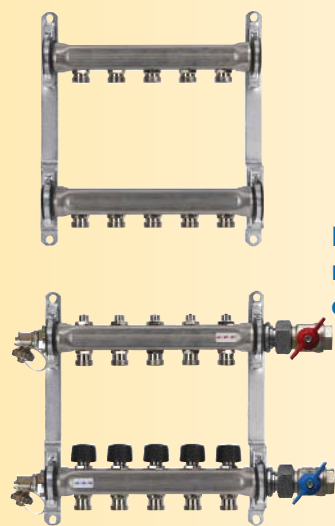

Распределители КаМо

Высоко-качественная сталь

Преимущества:

- ✓ Простая установка и настройка
- ✓ Клапаны позволяют выставлять даже малое количество воды, что делает эксплуатацию более удобной
- ✓ Большое смотровое окошко датчика контроля потока дает возможность снимать точные показания даже при слабом потоке
- ✓ Конструкция отвечает стандартам DIN EN 1264-4, в соответствии с которыми функция регулировки количества воды и функция перекрытия разделены.
- ✓ Надежные EPDM-уплотнения