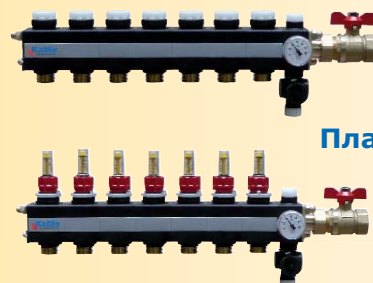

Пластик

Коллекторные шкафы OptiMo – результат продуманных разработок с учетом внимательного отношения к строительным нормам.