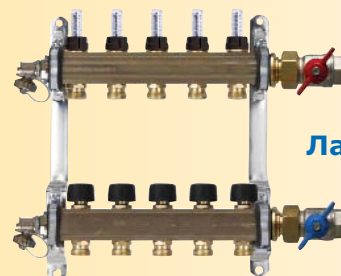

Распределители КаМо

Высоко-качественная сталь

Преимущества:

- ✓ Простая установка и настройка
- ✓ Клапаны позволяют выставлять даже малое количество воды, что делает эксплуатацию более удобной
- ✓ Большое смотровое окошко датчика контроля потока дает возможность снимать точные показания даже при слабом потоке
- ✓ Конструкция отвечает стандартам DIN EN 1264-4, в соответствии с которыми функция регулировки количества воды и функция перекрытия разделены.
- ✓ Надежные EPDM-уплотнения