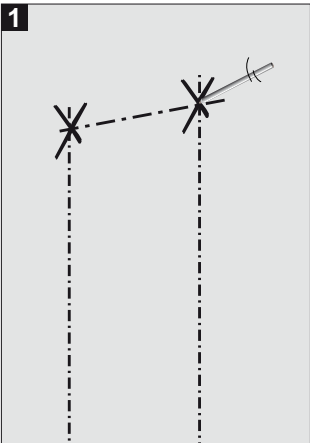

Втулка соединительная для арматуры: см. прайс-лист Jaga.
Raccords bicônes pour vannes: voir liste des prix Jaga.
Klemmringverschraubungen für Ventile: siehe Jaga Preisliste.
Sleeve couplings for valves: see Jaga price list.

L	30.0	41.0	52.0	63.0	74.0	85.0
C	16.0	27.0	38.0	49.0	60.0	71.0

Подключение / Connection / Anschluß