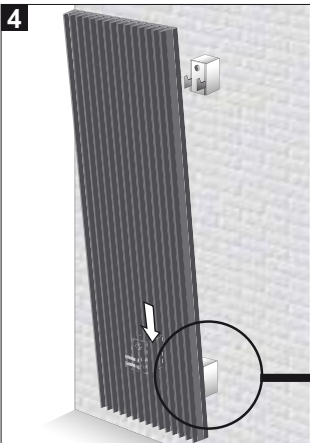

Втулка соединительная для арматуры: см. прайс-лист Jaga.
Raccords bicônes pour vannes: voir liste des prix Jaga.
Klemmringverschraubungen für Ventile: siehe Jaga Preisliste.
Sleeve couplings for valves: see Jaga price list.

L	30.0	41.0	52.0	63.0	74.0	85.0
C	16.0	27.0	38.0	49.0	60.0	71.0

Подключение / Connection / Anschluß