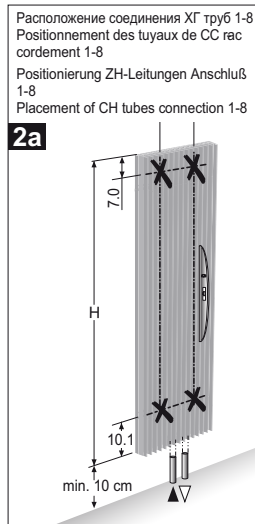

Втулка соединительная для арматуры: см. прайс-лист Jaga.
Raccords bicônes pour vannes: voir liste des prix Jaga.
Klemmringverschraubungen für Ventile: siehe Jaga Preisliste.
Sleeve couplings for valves: see Jaga price list.

L	30.0	41.0	52.0	63.0	74.0	85.0
C	16.0	27.0	38.0	49.0	60.0	71.0

Подключение / Connection / Anschluß