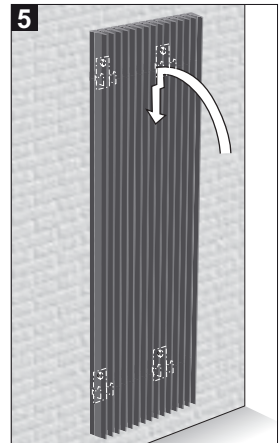

Втулка соединительная для арматуры: см. прайс-лист Jaga.
Raccords bicônes pour vannes: voir liste des prix Jaga.
Klemmringverschraubungen für Ventile: siehe Jaga Preisliste.
Sleeve couplings for valves: see Jaga price list.

L	30.0	41.0	52.0	63.0	74.0	85.0
C	16.0	27.0	38.0	49.0	60.0	71.0

Подключение / Connection / Anschluß