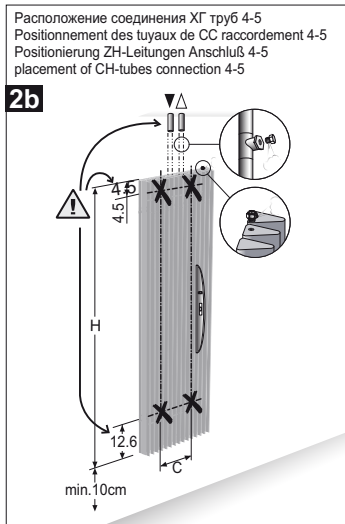

Втулка соединительная для арматуры: см. прайс-лист Jaga.
Raccords bicônes pour vannes: voir liste des prix Jaga.
Klemmringverschraubungen für Ventile: siehe Jaga Preisliste.
Sleeve couplings for valves: see Jaga price list.

L	30.0	41.0	52.0	63.0	74.0	85.0
C	16.0	27.0	38.0	49.0	60.0	71.0

Подключение / Connection / Anschluß