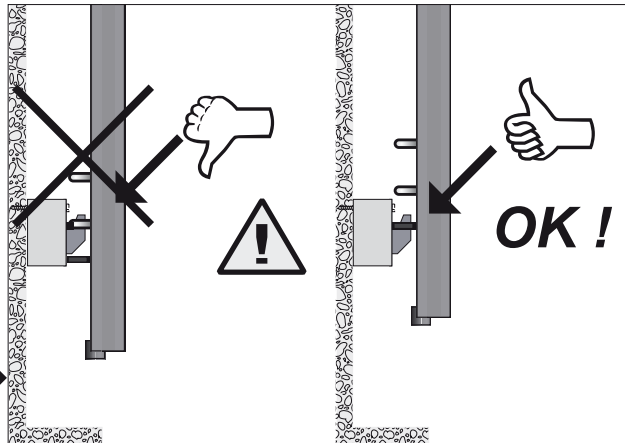

Втулка соединительная для арматуры: см. прайс-лист Jaga.
Raccords bicônes pour vannes: voir liste des prix Jaga.
Klemmringverschraubungen für Ventile: siehe Jaga Preisliste.
Sleeve couplings for valves: see Jaga price list.

L	30.0	41.0	52.0	63.0	74.0	85.0
C	16.0	27.0	38.0	49.0	60.0	71.0

Подключение / Connection / Anschluß