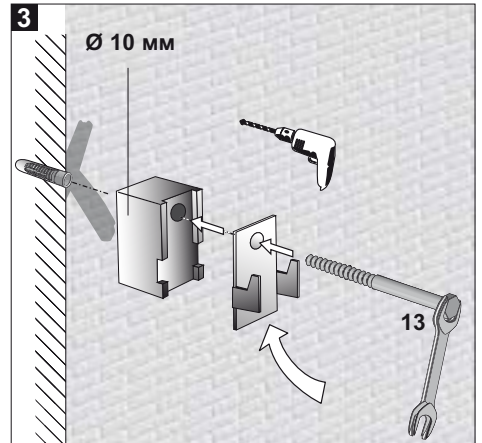

Втулка соединительная для арматуры: см. прайс-лист Jaga.
Raccords bicônes pour vannes: voir liste des prix Jaga.
Klemmringverschraubungen für Ventile: siehe Jaga Preisliste.
Sleeve couplings for valves: see Jaga price list.

L	30.0	41.0	52.0	63.0	74.0	85.0
C	16.0	27.0	38.0	49.0	60.0	71.0

Подключение / Connection / Anschluß