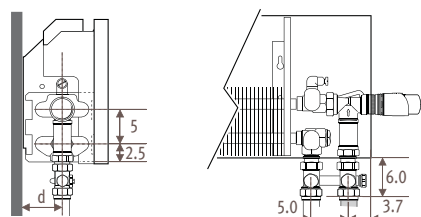

Вентиль Jaga - подсоединение к стене

Вентиль Jaga - подсоединение в пол

Тип	d	A
10-11	5.3	2.9
15-16	7.8	5.3
20-21	10.3	7.9