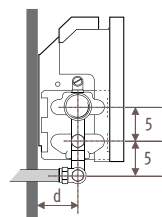

LINW_Linea Plus Wall (Настенная)

Размеры в см

Тип	b	B	d	BS	h/min*
10-11	8.8	11.8	5.3	13	10
15-16	13.8	16.8	7.8	18	12
20-21	18.8	21.8	10.3	23	15

* Уменьшение размеров может привести к снижению теплоотдачи.

LINF_Linea Plus Freestanding (Свободстоящая)

Подсоединения

Узел Jaga Comar - подсоединение к стене

Узел Jaga Comar - подсоединение в пол

Вентили, предлагаемые Jaga, полностью скрыты в стандартном корпусе. Другие вентили могут быть частично видны. Подробная информация в разделе: Комплекты соединений и вентили.

Узел Jaga Pro - подсоединение к стене

Узел Jaga Pro - подсоединение в пол

Вентиль Jaga - подсоединение к стене

Вентиль Jaga - подсоединение в пол

Тип	d	A
10-11	5.3	2.9
15-16	7.8	5.3
20-21	10.3	7.9