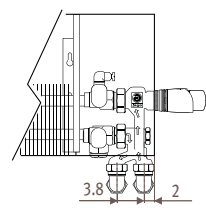

Узел Jaga Pro - подсоединение в пол