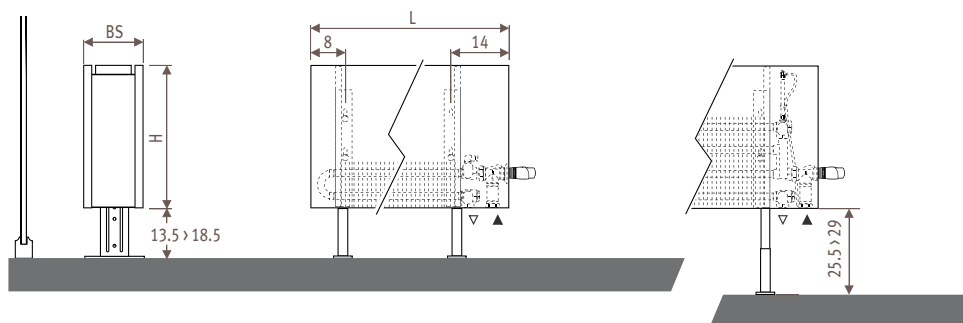

LINF_Linea Plus Freestanding (Свободстоящая)

Подсоединения

Узел Jaga Comar - подсоединение к стене

Узел Jaga Comar - подсоединение в пол