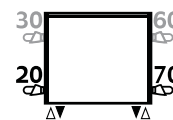

Соединения

- стандартное подключение: нижнее левое или правое, положение вентиля 20 или 70
- для дополнительного верхнего вентиля добавьте к коду Linea Plus /30 (верхний левый) или /60 (верхний правый) пример: LINW. 035 050 10.xxx/60
- также возможна поставка вентиля с дистанционным управлением в стандартном кожухе