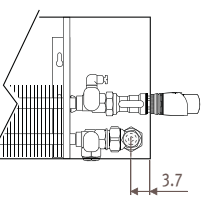

Вентиль Jaga - подсоединение в пол

Тип	d	A
10-11	5.3	2.9
15-16	7.8	5.3
20-21	10.3	7.9