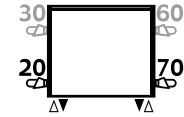

Настенная модель_тип 15

код высота длина тип цвет
КОД ЗАКАЗА: LINW. 020 050 15. xxx

H	L	050	060	070	080	090	100	110	120	140	160	180	200	220	240	260	280
020	75/65/20	519	623	727	830	934	1038	1142	1246	1453	1661	1868	2076	2284	2491	2699	2906
	95/85/20	838	1006	1174	1340	1508	1676	1844	2012	2346	2682	3016	3352	3688	4022	4358	4692
	ст. цвет €	123,10	132,30	150,10	162,50	173,10	188,90	199,90	214,80	236,50	282,90	309,70	353,60	411,60	442,90	470,50	497,60
другие €	144,50	154,90	173,80	188,20	200,30	217,20	229,30	245,90	270,50	323,20	354,40	403,00	469,90	505,40	536,70	567,50	
035	75/65/20	659	790	922	1054	1185	1317	1449	1580	1844	2107	2371	2634	2897	3161	3424	3688
	95/85/20	1055	1264	1476	1687	1897	2108	2319	2529	2952	3372	3795	4216	4637	5060	5481	5903
	ст. цвет €	134,00	144,30	162,60	175,80	188,00	203,90	215,90	232,60	256,30	304,90	333,60	379,00	439,00	473,60	502,80	531,40
другие €	159,00	171,10	190,70	206,10	220,60	237,90	251,40	269,90	297,40	353,30	387,40	438,40	508,10	547,70	581,30	614,60	
050	75/65/20	767	920	1073	1226	1380	1533	1686	1840	2146	2453	2759	3066	3373	3679	3986	4292
	95/85/20	1217	1460	1703	1945	2190	2432	2675	2919	3405	3892	4378	4865	5352	5837	6324	6810
	ст. цвет €	144,40	155,30	174,70	188,50	201,10	217,50	230,50	249,70	274,90	326,20	356,10	403,00	464,90	502,60	533,70	563,90
другие €	173,00	185,80	207,10	223,70	238,80	256,70	271,80	293,10	322,80	382,90	418,80	471,90	544,60	588,10	624,50	660,00	
065	75/65/20	858	1029	1201	1372	1544	1715	1887	2058	2401	2744	3087	3430	3773	4116	4459	4802
	95/85/20	1349	1618	1888	2157	2428	2697	2967	3236	3775	4314	4854	5393	5932	6472	7011	7550
	ст. цвет €	155,50	166,90	187,10	202,20	215,10	232,00	245,30	267,90	293,80	347,30	378,80	427,70	491,00	532,20	564,80	596,40
другие €	188,10	201,90	224,30	242,70	258,30	277,00	292,50	318,10	349,00	412,50	450,70	506,80	581,60	629,50	668,20	705,90	
095	75/65/20	---	1210	1411	1613	1814	2016	2218	2419	2822	---	---	---	---	---	---	---
	95/85/20	---	1870	2180	2492	2803	3115	3427	3737	4360	---	---	---	---	---	---	---
	ст. цвет €	---	187,00	207,80	224,80	239,30	259,90	275,60	301,20	331,80	---	---	---	---	---	---	---
другие €	---	229,60	253,10	274,30	292,30	316,50	335,60	364,70	402,50	---	---	---	---	---	---	---	---

Настенная модель Twin_тип 16

код высота длина тип цвет
КОД ЗАКАЗА: LINW. 035 050 16. xxx