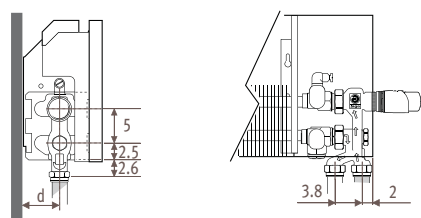

Узел Jaga Pro - подсоединение к стене

Узел Jaga Pro - подсоединение в пол