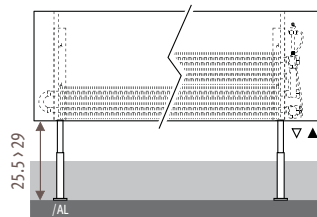

Держатель для калориметра

См. Специальная продукция.

Варианты DBE & Oxygen

DBE: самый компактный и мощный радиатор.

Oxygen: здоровое тепло и чистый воздух.

См. каталог "Top performers".

EN 442		Стр.
Выходные данные измерены в соответствии с нормой EN422 при температуре воды 75/65°C и комнатной температуре 20°C (ΔT=50).		
Комплекты соединений и вентили		163
Цвета		271
Детали		203
Специальная продукция		183
Техническая информация		239
Поправочный коэффициент		240
Описание изделий		246