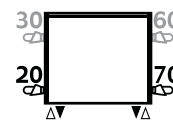

Настенная модель_тип 20

код высота длина тип цвет
КОД ЗАКАЗА: LINW. 020 050 20. xxx

H	L	050	060	070	080	090	100	110	120	140	160	180	200	220	240	260	280
020	75/65/20	697	836	976	1115	1255	1394	1533	1673	1952	2230	2509	2788	3067	3346	3624	3903
	95/85/20	1126	1350	1576	1801	2027	2252	2476	2702	3153	3602	4053	4503	4954	5405	5854	6304
	ст. цвет €	142,20	154,40	178,00	193,00	205,90	227,40	241,20	259,70	304,00	363,20	395,80	430,20	501,10	540,30	575,70	609,50
	другие €	165,20	178,70	203,90	220,80	235,10	258,20	273,30	293,70	341,30	407,40	444,30	483,90	563,80	607,50	647,40	684,80
035	75/65/20	901	1081	1261	1441	1621	1801	1981	2161	2521	2882	3242	3602	3962	4322	4683	5043
	95/85/20	1443	1731	2019	2307	2595	2884	3172	3460	4037	4615	5191	5767	6344	6920	7498	8075
	ст. цвет €	154,80	168,10	192,30	208,00	222,40	244,20	258,80	279,70	325,90	387,30	421,80	457,80	530,60	573,60	610,60	646,00
	другие €	181,80	196,90	222,80	240,80	257,50	281,10	297,40	320,20	370,70	440,00	479,90	521,80	604,50	652,90	695,10	734,80
050	75/65/20	1060	1272	1484	1696	1908	2120	2332	2544	2968	3392	3816	4240	4664	5088	5512	5936
	95/85/20	1682	2019	2355	2692	3028	3365	3701	4038	4711	5384	6057	6730	7403	8076	8749	9422
	ст. цвет €	166,60	180,40	205,70	222,10	237,00	259,30	274,80	298,50	346,30	410,30	446,10	483,50	558,20	604,60	643,60	680,50
	другие €	197,50	213,40	241,10	260,10	277,50	301,70	319,60	345,50	398,20	471,70	513,30	557,40	643,10	695,60	740,70	782,80
065	75/65/20	1196	1435	1674	1913	2152	2391	2630	2869	3347	3826	4304	4782	5260	5738	6217	6695
	95/85/20	1882	2259	2635	3011	3387	3763	4139	4516	5268	6022	6774	7526	8279	9031	9785	10537
	ст. цвет €	179,40	193,90	219,90	237,50	252,70	275,40	291,40	319,20	367,80	434,10	471,40	510,80	586,90	637,60	678,10	716,50
	другие €	214,40	231,30	260,00	280,90	298,80	323,50	342,00	373,10	427,00	503,80	547,90	594,90	682,60	740,50	787,80	832,10
095	75/65/20	---	1706	1991	2275	2560	2844	3128	3413	3982	---	---	---	---	---	---	---
	95/85/20	---	2639	3079	3519	3959	4399	4838	5279	6159	---	---	---	---	---	---	---
	ст. цвет €	---	213,20	239,90	259,50	276,20	302,70	321,00	351,80	405,00	---	---	---	---	---	---	---
	другие €	---	258,10	287,80	311,60	331,80	362,30	384,30	418,60	479,50	---	---	---	---	---	---	---

Настенная модель Twin_тип 21

код высота длина тип цвет
КОД ЗАКАЗА: LINW. 035 050 21. xxx