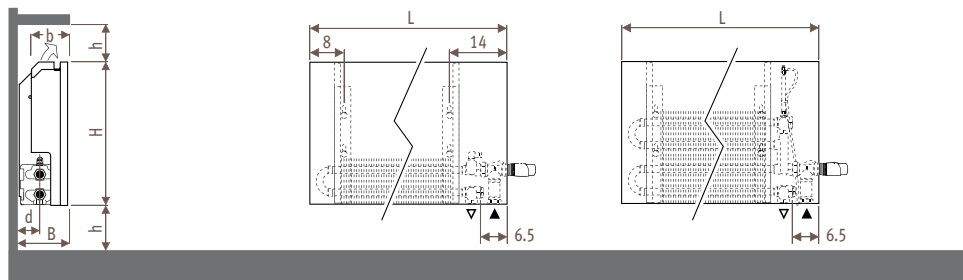

LINW_Linea Plus Wall (Настенная)

Размеры в см

Тип	b	B	d	BS	h/min*
10-11	8.8	11.8	5.3	13	10
15-16	13.8	16.8	7.8	18	12
20-21	18.8	21.8	10.3	23	15

* Уменьшение размеров может привести к снижению теплоотдачи.