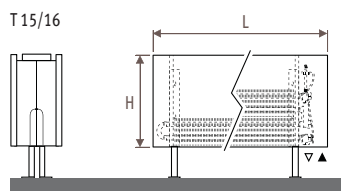

Linea Plus_Свободстоящая модель

Стандартная поставка тип 15

- цвет 133, 101 или 001
- теплообменник Low-H₂O тип 15
- кронштейны
- кожух в комплекте
- регулируемые ножки серого цвета
- угловой воздушный клапан 1/8"
- заглушка 1/2"

Стандартная поставка тип 16

- цвет 133, 101 или 001
- теплообменник Twin Low-H₂O тип 16
- кронштейны
- кожух в комплекте
- регулируемые ножки серого цвета
- удлиненный воздушный клапан 1/8"
- заглушка 1/2"

Свободстоящая модель_тип 15

КОД ЗАКАЗА: код высота длина тип цвет
LINF. 020 050 15. xxx

H		050	060	070	080	090	100	110	120	140	160	180	200	220	240	260	280
020	75/65/20	483	580	676	773	869	966	1063	1159	1352	1546	1739	1932	2125	2318	2512	2705
	95/85/20	780	937	1092	1248	1403	1560	1716	1871	2183	2496	2808	3120	3431	3743	4056	4368
	ст. цвет €	175,50	186,20	205,50	220,30	232,70	249,40	262,00	291,30	316,50	374,00	406,00	456,80	530,50	580,20	613,60	645,20
	другие €	210,90	223,50	244,70	262,60	277,40	295,70	310,10	342,20	372,10	441,40	480,50	539,60	629,90	686,70	726,70	764,40
035	75/65/20	673	808	942	1077	1211	1346	1481	1615	1884	2154	2423	2692	2961	3230	3500	3769
	95/85/20	1077	1293	1508	1724	1938	2154	2371	2585	3016	3448	3878	4309	4739	5170	5602	6033
	ст. цвет €	192,20	205,10	225,40	241,60	257,20	274,40	288,70	319,90	349,00	410,80	446,70	500,50	578,20	632,70	669,10	704,00
	другие €	234,10	250,00	272,70	292,60	312,30	331,30	348,40	382,40	418,00	494,00	538,80	602,40	698,60	761,80	806,30	848,80
050	75/65/20	801	961	1121	1281	1441	1601	1761	1921	2241	2562	2882	3202	3522	3842	4163	4483
	95/85/20	1271	1525	1779	2033	2286	2540	2794	3048	3556	4065	4573	5081	5588	6096	6605	7113
	ст. цвет €	208,70	222,60	245,10	262,80	279,20	297,10	313,60	348,00	380,20	447,50	485,80	542,50	624,00	683,10	723,40	761,20
	другие €	257,20	274,50	300,60	322,80	343,70	363,80	384,10	422,10	462,40	546,50	594,90	662,90	764,90	834,30	884,60	931,50

Свободстоящая модель Twin_тип 16

КОД ЗАКАЗА: код высота длина тип цвет
LINF. 035 050 16. xxx

H		050	060	070	080	090	100	110	120	140	160	180	200	220	240	260	280
035	75/65/20	733	879	1026	1172	1319	1465	1612	1758	2051	2344	2637	2930	3223	3516	3809	4102
	95/85/20	1200	1439	1680	1919	2159	2398	2639	2878	3358	3837	4317	4797	5276	5756	6236	6715
	ст. цвет €	267,80	285,90	319,20	341,90	364,10	391,90	412,20	452,20	494,30	582,80	633,00	714,40	824,60	896,20	948,90	999,40
	другие €	309,70	330,80	366,50	392,90	419,20	448,80	471,90	514,70	563,30	666,00	725,10	816,30	945,00	1025,30	1086,10	1144,20
050	75/65/20	880	1056	1232	1408	1584	1760	1936	2112	2464	2816	3168	3520	3872	4224	4576	4928
	95/85/20	1440	1728	2016	2303	2591	2879	3167	3455	4031	4607	5183	5759	6335	6910	7486	8062
	ст. цвет €	283,30	302,50	338,00	362,20	385,10	413,70	436,20	478,90	524,10	618,10	670,70	755,00	869,00	944,80	1001,30	1054,70
	другие €	331,80	354,40	393,50	422,20	449,60	480,40	506,70	553,00	606,30	717,10	779,80	875,40	1009,90	1096,00	1162,50	1225,00