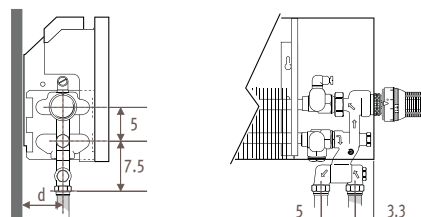

LINW_Linea Plus Wall (Настенная)

Размеры в см

Тип	b	B	d	BS	h/min*
10-11	8.8	11.8	5.3	13	10
15-16	13.8	16.8	7.8	18	12
20-21	18.8	21.8	10.3	23	15

* Уменьшение размеров может привести к снижению теплоотдачи.

LINF_Linea Plus Freestanding (Свободстоящая)

Подсоединения

Узел Jaga Comar - подсоединение к стене

Узел Jaga Comar - подсоединение в пол

Вентили, предлагаемые Jaga, полностью скрыты в стандартном корпусе. Другие вентили могут быть частично видны. Подробная информация в разделе: Комплекты соединений и вентили.