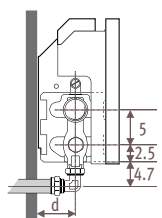

Узел Jaga Pro - подсоединение к стене