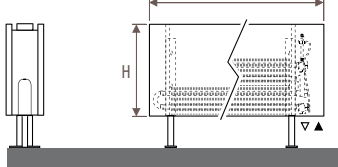

Linea Plus_Свободстоящая модель

T10/11

Стандартная поставка тип 10

- цвет 133, 101 или 001
- теплообменник Low-H₂O тип 10
- кронштейны
- кожух в комплекте
- регулируемые ножки серого цвета
- угловой воздушный клапан 1/8"
- заглушка 1/2"

Стандартная поставка тип 11

- цвет 133, 101 или 001
- теплообменник Twin Low-H₂O тип 11
- кронштейны
- кожух в комплекте
- регулируемые ножки серого цвета
- удлиненный воздушный клапан 1/8"
- заглушка 1/2"

Соединения

Верхний вентиль: добавьте /30 (левый) или /60 (правый).
Пример: LINF. 035 050 10 xxx/60

Свободстоящая модель тип 10

КОД ЗАКАЗА: LINF. код высота длина тип цвет
020 050 10. xxx

H	L	050	060	070	080	090	100	110	120	140	160	180	200	220	240	260	280
020	75/65/20	271	325	379	433	487	541	595	649	757	866	974	1082	1190	1298	1407	1515
	95/85/20	439	527	614	702	790	877	965	1052	1227	1404	1579	1754	1929	2104	2281	2456
	ст. цвет €	149,00	157,50	172,10	183,60	193,00	205,80	214,60	240,90	259,90	306,20	331,80	359,30	419,00	460,40	486,70	511,40
	другие €	179,60	190,00	206,10	220,50	232,30	246,60	257,10	286,20	309,30	367,20	399,60	435,00	510,90	559,20	591,60	622,20
035	75/65/20	392	470	548	626	705	783	861	940	1096	1253	1409	1566	1723	1879	2036	2192
	95/85/20	632	758	883	1009	1136	1262	1388	1515	1767	2020	2271	2524	2777	3029	3282	3533
	ст. цвет €	164,60	175,40	190,80	203,70	216,40	229,80	240,30	268,50	291,30	342,10	371,40	402,10	465,50	512,00	541,20	569,30
	другие €	201,10	214,90	232,30	248,90	265,50	280,60	293,70	324,70	353,70	418,10	456,30	496,30	577,90	632,80	669,60	705,20
050	75/65/20	483	580	676	773	869	966	1063	1159	1352	1546	1739	1932	2125	2318	2512	2705
	95/85/20	774	930	1083	1239	1393	1548	1704	1858	2167	2478	2787	3097	3406	3715	4026	4335
	ст. цвет €	178,70	190,20	208,00	222,40	235,90	250,00	262,70	293,60	319,50	375,70	407,40	441,00	508,30	559,00	592,10	623,00
	другие €	221,00	236,10	256,90	275,70	293,60	309,80	326,20	360,60	394,20	466,80	508,60	553,00	640,40	701,00	743,70	783,60

Свободстоящая модель Twin тип 11

КОД ЗАКАЗА: LINF. код высота длина тип цвет
035 050 11. xxx

H	L	050	060	070	080	090	100	110	120	140	160	180	200	220	240	260	280
035	75/65/20	524	629	734	838	943	1048	1153	1258	1467	1677	1886	2096	2306	2515	2725	2934
	95/85/20	856	1028	1200	1370	1541	1713	1884	2056	2398	2741	3082	3426	3769	4110	4454	4795
	ст. цвет €	228,10	242,20	266,90	284,50	300,80	322,00	336,90	371,10	402,60	471,90	510,90	551,00	636,10	694,60	734,80	773,10
	другие €	264,60	281,70	308,40	329,70	349,90	372,80	390,30	427,30	465,00	547,90	595,80	645,20	748,50	815,40	863,20	909,00
050	75/65/20	625	750	875	1000	1125	1250	1375	1500	1750	2000	2250	2500	2750	3000	3250	3500
	95/85/20	1020	1224	1428	1632	1836	2040	2243	2447	2855	3263	3671	4079	4487	4895	5303	5711
	ст. цвет €	242,20	257,00	284,10	303,20	320,20	342,30	359,30	396,20	430,80	505,50	546,90	589,90	678,90	741,60	785,60	826,80
	другие €	284,50	302,90	333,00	356,50	377,90	402,10	422,80	463,20	505,50	596,60	648,10	701,90	811,00	883,60	937,20	987,40