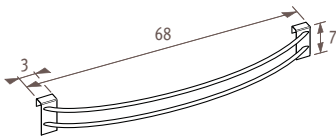

Linea Plus_Варианты

Вешалка для полотенца

мин. длина кожуха = 70 см

КОД	€	
	ст. цвет	другие
5500.011 xxx	76,40	82,50

укажите код цвета

Удлиненный клапан для выпуска воздуха

Для легкого и быстрого выпуска воздуха. Удлиненный клапан для выпуска воздуха для теплообменника типа 10, 15 и 20.

Стандартная поставка для типов 11, 16 и 21.

КОД	Н кожух	€
5090.114078	20	4,60
5090.114178	35	5,00
5090.114378	50	5,50
5090.114528	65	5,70
5090.114728	95	6,25