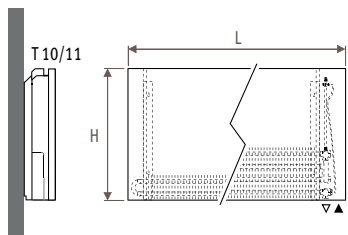

Linea Plus_Настенная модель

Стандартная поставка

- цвет 133, 101 или 001
- теплообменник Low-H₂O тип 10 или Twin тип 11
- настенные кронштейны
- кожух в комплекте
- крепежный комплект
- воздушный клапан 1/8": угловой (тип 10) или удлиненный (тип 11)
- заглушка 1/2"

Соединения

- стандартное подключение: нижнее левое или правое, положение вентиля 20 или 70
- для дополнительного верхнего вентиля добавьте к коду Linea Plus /30 (верхний левый) или /60 (верхний правый) пример: LINW. 035 050 10.xxx/60
- также возможна поставка вентиля с дистанционным управлением в стандартном кожухе

32

Настенная модель_тип 10

КОД ЗАКАЗА: LINW. код высота длина тип цвет
O20 050 10. xxx

H	L	050	060	070	080	090	100	110	120	140	160	180	200	220	240	260	280
020	75/65/20	284	341	398	454	511	568	625	682	795	909	1022	1136	1250	1363	1477	1590
	95/85/20	460	553	645	736	828	921	1013	1106	1289	1474	1657	1842	2027	2210	2395	2578
	ст. цвет €	103,50	110,80	124,20	132,90	140,10	152,20	160,10	171,50	187,20	222,80	242,20	263,20	307,20	330,40	351,50	371,00
	другие €	123,50	132,20	146,50	156,80	165,30	178,40	187,70	200,50	218,70	260,40	283,60	309,30	361,60	388,60	413,50	436,20
035	75/65/20	393	471	550	628	707	785	864	942	1099	1256	1413	1570	1727	1884	2041	2198
	95/85/20	634	759	887	1012	1140	1265	1393	1518	1772	2025	2278	2531	2784	3037	3290	3543
	ст. цвет €	114,10	122,70	136,40	145,90	154,80	167,10	175,90	189,20	206,90	244,60	265,90	288,50	334,40	361,00	383,80	404,80
	другие €	137,60	148,10	163,00	174,40	185,30	198,80	209,40	224,20	245,30	290,30	316,30	344,30	399,60	430,70	457,90	483,00
050	75/65/20	482	578	675	771	868	964	1060	1157	1350	1542	1735	1928	2121	2314	2506	2699
	95/85/20	773	926	1082	1236	1391	1545	1699	1854	2164	2471	2781	3090	3399	3709	4017	4326
	ст. цвет €	122,90	131,90	146,80	157,10	166,30	179,00	189,00	204,20	223,30	263,80	286,30	310,40	358,20	387,40	412,10	434,60
	другие €	149,70	160,70	177,40	189,90	201,50	215,50	227,80	244,90	268,30	317,30	345,20	375,40	433,50	468,10	498,10	525,40
065	75/65/20	561	673	785	897	1009	1121	1233	1345	1569	1794	2018	2242	2466	2690	2915	3139
	95/85/20	894	1073	1251	1429	1608	1786	1965	2143	2500	2859	3216	3573	3930	4287	4645	5002
	ст. цвет €	132,30	141,90	157,50	169,00	178,60	191,70	202,00	220,30	240,20	283,00	307,10	333,00	382,30	414,70	440,90	464,90
	другие €	162,40	174,50	192,30	206,60	218,70	233,40	246,20	267,40	291,80	344,30	374,50	407,50	467,90	506,60	539,00	568,50
095	75/65/20	---	838	977	1117	1256	1396	1536	1675	1954	---	---	---	---	---	---	---
	95/85/20	---	1320	1539	1759	1978	2199	2419	2638	3077	---	---	---	---	---	---	---
	ст. цвет €	---	157,90	174,30	187,70	198,80	215,70	228,30	248,60	273,10	---	---	---	---	---	---	---
	другие €	---	197,50	216,30	233,60	247,90	268,30	284,50	308,00	339,50	---	---	---	---	---	---	---

Настенная модель Twin_тип 11

КОД ЗАКАЗА: LINW. код высота длина тип цвет
O35 050 11. xxx