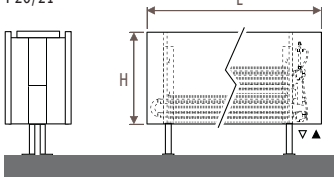

Linea Plus_Свободстоящая модель

T 20/21

Стандартная поставка тип 20

- цвет 133, 101 или 001
- теплообменник Low-H₂O тип 20
- кронштейны
- кожух в комплекте
- регулируемые ножки серого цвета
- угловой воздушный клапан 1/8"
- заглушка 1/2"

Стандартная поставка тип 21

- цвет 133, 101 или 001
- теплообменник Twin Low-H₂O тип 21
- кронштейны
- кожух в комплекте
- регулируемые ножки серого цвета
- удлиненный воздушный клапан 1/8"
- заглушка 1/2"

Свободстоящая модель_тип 20

		КОД ЗАКАЗА:															
		код	высота	длина		тип	цвет										
		LINF.	020	050	20.	xxx											
H		050	060	070	080	090	100	110	120	140	160	180	200	220	240	260	280
020	75/65/20	632	758	885	1011	1138	1264	1390	1517	1770	2022	2275	2528	2781	3034	3286	3539
	95/85/20	1021	1224	1429	1633	1838	2042	2245	2450	2859	3266	3675	4083	4492	4901	5308	5716
	ст. цвет €	193,40	207,90	231,90	250,30	265,50	287,10	302,70	335,80	383,60	453,30	493,00	533,40	621,00	678,60	719,20	758,10
	другие €	229,70	246,70	272,40	294,50	312,30	335,40	353,30	389,50	442,20	524,10	571,70	620,30	725,40	790,50	838,10	883,20
035	75/65/20	879	1055	1231	1406	1582	1758	1934	2110	2461	2813	3164	3516	3868	4219	4571	4922
	95/85/20	1407	1689	1971	2251	2533	2815	3097	3378	3940	4504	5066	5630	6193	6755	7319	7881
	ст. цвет €	211,00	227,80	252,70	272,50	290,90	313,10	330,30	365,90	417,40	491,50	535,10	578,60	670,10	733,00	776,50	818,80
	другие €	253,80	274,20	301,20	325,40	348,00	372,10	392,50	431,10	489,50	578,00	631,40	684,60	795,40	867,50	919,40	969,60
050	75/65/20	1046	1255	1464	1673	1882	2091	2300	2509	2927	3346	3764	4182	4600	5018	5437	5855
	95/85/20	1660	1992	2324	2655	2987	3319	3651	3982	4646	5311	5974	6638	7301	7965	8630	9293
	ст. цвет €	228,10	245,80	273,10	294,30	313,50	336,50	355,90	394,90	449,50	529,10	575,10	621,50	716,90	784,80	832,20	877,30
	другие €	277,50	299,30	329,90	356,30	380,10	405,30	428,90	471,70	534,80	631,60	688,50	746,00	862,70	941,30	999,10	1053,60

Свободстоящая модель Twin_тип 21

		КОД ЗАКАЗА:															
		код	высота	длина		тип	цвет										
		LINF.	035	050	21.	xxx											
H		050	060	070	080	090	100	110	120	140	160	180	200	220	240	260	280
035	75/65/20	907	1088	1269	1450	1632	1813	1994	2176	2538	2901	3263	3626	3989	4351	4714	5076
	95/85/20	1493	1791	2089	2387	2686	2984	3282	3582	4177	4775	5371	5968	6566	7162	7759	8355
	ст. цвет €	279,40	301,80	339,20	365,60	390,00	423,20	447,20	490,70	565,00	666,00	724,20	782,10	905,20	985,60	1045,00	1103,10
	другие €	322,20	348,20	387,70	418,50	447,10	482,20	509,40	555,90	637,10	752,50	820,50	888,10	1030,50	1120,10	1187,90	1253,90
050	75/65/20	1118	1342	1565	1789	2012	2236	2460	2683	3130	3578	4025	4472	4919	5366	5814	6261
	95/85/20	1843	2213	2580	2950	3317	3687	4056	4424	5160	5899	6636	7373	8110	8847	9586	10323
	ст. цвет €	296,70	320,00	359,70	387,50	412,60	446,70	472,90	520,00	597,40	703,80	764,40	825,30	952,10	1037,70	1100,90	1161,90
	другие €	346,10	373,50	416,50	449,50	479,20	515,50	545,90	596,80	682,70	806,30	877,80	949,80	1097,90	1194,20	1267,80	1338,20