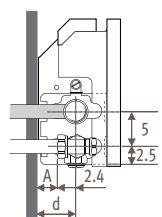

Вентиль Jaga - подсоединение к стене