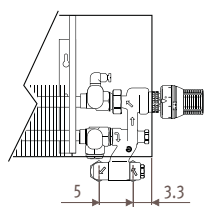

Узел Jaga Comar - подсоединение в пол

Вентили, предлагаемые Jaga, полностью скрыты в стандартном корпусе. Другие вентили могут быть частично видны. Подробная информация в разделе: Комплекты соединений и вентили.