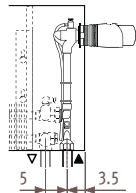

Верхний вентиль

(для всех настенных моделей)

При заказе варианта с расположением вентиля сверху, укажите вместе с кодом Linea Plus /30 (верхний левый) или /60 (верхний правый).
Пример: LINW. 035 050 10.xxx/60

КОД	Н кожух	€
5090.1300201 правый	35	40,55
5090.1300202 левый	35	40,55
5090.1300500 справа + слева	50	40,55
5090.1300800 справа + слева	65	40,55
5090.1301200 справа + слева	95	40,55

Термостатическая головка не включена: см. комплекты соединений и вентили на стр. 178-179.