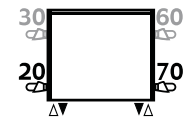

Соединения

Верхний вентиль: добавьте /30 (левый) или /60 (правый).
Пример: LINF. 035 050 10 xxx/60

Свободстоящая модель тип 10

КОД ЗАКАЗА: LINF. код высота длина тип цвет
020 050 10. xxx

H	L	050	060	070	080	090	100	110	120	140	160	180	200	220	240	260	280
020	75/65/20	271	325	379	433	487	541	595	649	757	866	974	1082	1190	1298	1407	1515
	95/85/20	439	527	614	702	790	877	965	1052	1227	1404	1579	1754	1929	2104	2281	2456
	ст. цвет €	149,00	157,50	172,10	183,60	193,00	205,80	214,60	240,90	259,90	306,20	331,80	359,30	419,00	460,40	486,70	511,40
	другие €	179,60	190,00	206,10	220,50	232,30	246,60	257,10	286,20	309,30	367,20	399,60	435,00	510,90	559,20	591,60	622,20
035	75/65/20	392	470	548	626	705	783	861	940	1096	1253	1409	1566	1723	1879	2036	2192
	95/85/20	632	758	883	1009	1136	1262	1388	1515	1767	2020	2271	2524	2777	3029	3282	3533
	ст. цвет €	164,60	175,40	190,80	203,70	216,40	229,80	240,30	268,50	291,30	342,10	371,40	402,10	465,50	512,00	541,20	569,30
	другие €	201,10	214,90	232,30	248,90	265,50	280,60	293,70	324,70	353,70	418,10	456,30	496,30	577,90	632,80	669,60	705,20
050	75/65/20	483	580	676	773	869	966	1063	1159	1352	1546	1739	1932	2125	2318	2512	2705
	95/85/20	774	930	1083	1239	1393	1548	1704	1858	2167	2478	2787	3097	3406	3715	4026	4335
	ст. цвет €	178,70	190,20	208,00	222,40	235,90	250,00	262,70	293,60	319,50	375,70	407,40	441,00	508,30	559,00	592,10	623,00
	другие €	221,00	236,10	256,90	275,70	293,60	309,80	326,20	360,60	394,20	466,80	508,60	553,00	640,40	701,00	743,70	783,60

Свободстоящая модель Twin тип 11

КОД ЗАКАЗА: LINF. код высота длина тип цвет
035 050 11. xxx

H	L	050	060	070	080	090	100	110	120	140	160	180	200	220	240	260	280
035	75/65/20	524	629	734	838	943	1048	1153	1258	1467	1677	1886	2096	2306	2515	2725	2934
	95/85/20	856	1028	1200	1370	1541	1713	1884	2056	2398	2741	3082	3426	3769	4110	4454	4795
	ст. цвет €	228,10	242,20	266,90	284,50	300,80	322,00	336,90	371,10	402,60	471,90	510,90	551,00	636,10	694,60	734,80	773,10
	другие €	264,60	281,70	308,40	329,70	349,90	372,80	390,30	427,30	465,00	547,90	595,80	645,20	748,50	815,40	863,20	909,00
050	75/65/20	625	750	875	1000	1125	1250	1375	1500	1750	2000	2250	2500	2750	3000	3250	3500
	95/85/20	1020	1224	1428	1632	1836	2040	2243	2447	2855	3263	3671	4079	4487	4895	5303	5711
	ст. цвет €	242,20	257,00	284,10	303,20	320,20	342,30	359,30	396,20	430,80	505,50	546,90	589,90	678,90	741,60	785,60	826,80
	другие €	284,50	302,90	333,00	356,50	377,90	402,10	422,80	463,20	505,50	596,60	648,10	701,90	811,00	883,60	937,20	987,40