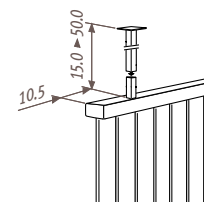

Подсоединение в одной точке

Код заказа: укажите код 22 (правое) или 77 (левое) вместо MM. Всегда используйте диффузионную трубу длиной минимум 100 мм (10 – 12 мм) с редукционной шайбой.

Нестандартное подсоединение без доплаты

Крепление

Стандартное настенное крепление _____

Крепление к потолку _____

Крепление к потолку идентично креплению к ножкам. Однако оно имеет длину 50 см и может быть настроено на месте специалистами по монтажу.