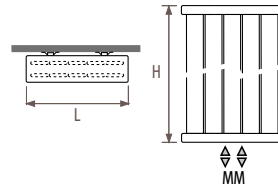

Deco Panel вертикальный двойной

Стандартный радиатор PVDW

Стандартная поставка

- центральное подсоединение MM снизу
- настенные кронштейны
- хромированный клапан для выпуска воздуха и заглушка

Стандартные цвета:

- дорожный белый (233) RAL 9016, глянцевый
- белый (201) RAL 9010, глянцевый
- темно-серый металлик (001)

Доплата за свободностоящую модель PVDF