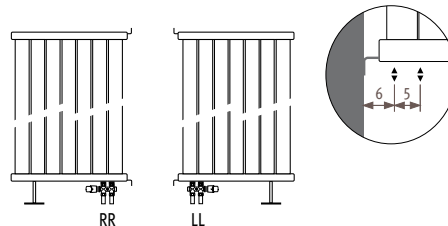

Максимальная высота 220 см.
Минимальная длина 53 см, максимальная - 103 см.
вариант комплекта подключения 42

Пример PVDS. 120 053. XXX/LL or RR

КОД	описание	Доплата € ст. цвет	Доплата € другие
код PVDS вместо PVDW	1 ножка 2 боковых крепления	59,90	68,90

Дополнительные опции

Удлиненное настенное крепление
(применимо только к модели PVSW)
код 9092.50

Расстояние между задней стороной
коллектора и стеной составляет 3,7 см
вместо 1,7 см.

Применение возможно только в
комбинации с настенным креплением
и вентилем Deco-Pro. Поставляется
бесплатно, если код детали указан вместе с
кодом радиатора.

Выходные данные измерены в соответствии
со стандартом EN442, при температуре
воды 75/65 и комнатной температуре 20°C
(ΔT=50).

Комплекты соединений и вентили	Стр. 203
Техническая информация	239
Поправочный коэффициент	243
Описание изделий	255
Цвета	263