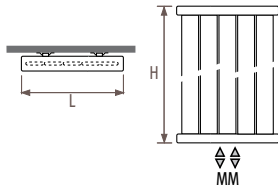

Крепление

Стандартное настенное крепление _____

Крепление к потолку _____

Крепление к потолку идентично креплению к ножкам. Однако оно имеет длину 50 см и может быть настроено на месте специалистами по монтажу.

Крепление на ножках _____

Боковое крепление _____

Размеры в см

	PVSS	PVDS
A	2.0	3.7
B	4.0	6.8

Конфигурация зависит от размера: см. раздел «Детали». Нестандартные соединения привариваются к радиатору и не могут быть изменены или переориентированы после сварочных работ.

Deco Panel вертикальный одинарный

Стандартный радиатор PVSW

Стандартная поставка

- центральное подсоединение MM снизу
- настенные кронштейны
- хромированный клапан для выпуска воздуха и заглушка

Стандартные цвета: