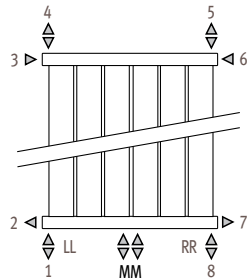

Deco Panel вертикальный

ВНИМАНИЕ!

Цены указаны без НДС

Прибавьте 18%

Deco Panel вертикальный

Размеры

PVSW_Panel Vertical Single Wall

(вертикальный одинарный настенный)

PVDW_Panel Vertical Double Wall

(вертикальный двойной настенный)

Подсоединения

Код: 1-я цифра = подающая
2-я цифра = обратная

Стандартное подключение

Центральное подсоединение в нижней части, код MM, подвод слева или справа.

Боковое подсоединение

Код заказа: укажите 32, 67, 41 или 58 вместо 18. Коды 32 или 67 не подходят к модели, устанавливаемой перпендикулярно стене. (PVSS/PVDS).

Перекрестное подсоединение

Код заказа: укажите код 51 или 48 вместо MM.

Максимальная высота 220 см.
Минимальная длина 53 см, максимальная - 103 см.
вариант комплекта подключения 42

Пример PVSS. 120 053. XXX/LL or RR

КОД	описание	Доплата € ст. цвет	Доплата € другие
код PVSS вместо PVSW	1 ножка 2 боковых крепления	59,90	68,90