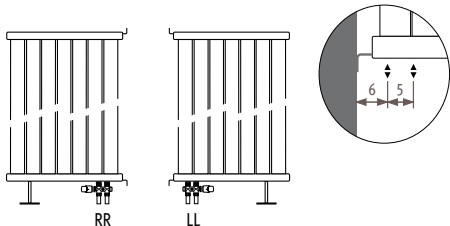

Максимальная высота 220 см.
Минимальная длина 53 см, максимальная - 103 см.
вариант комплекта подключения 42

Пример PVSS. 120 053. XXX/LL or RR

КОД	описание	Доплата € ст. цвет	Доплата € другие
код PVSS вместо PVSW	1 ножка 2 боковых крепления	59,90	68,90