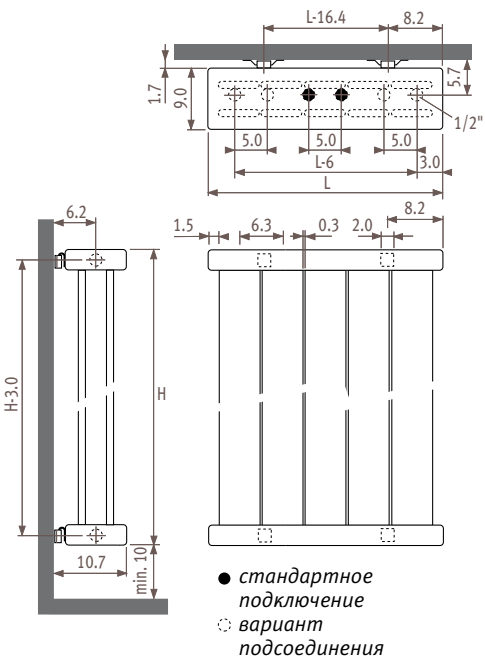

Deco Panel вертикальный

ВНИМАНИЕ!

Цены указаны без НДС

Прибавьте 18%

Deco Panel вертикальный

Размеры

PVSW_Panel Vertical Single Wall

(вертикальный одинарный настенный)

PVDW_Panel Vertical Double Wall

(вертикальный двойной настенный)

Подсоединения

Код: 1-я цифра = подающая
2-я цифра = обратная

Стандартное подключение

Центральное подсоединение в нижней части, код MM, подвод слева или справа.

Боковое подсоединение

Код заказа: укажите 32, 67, 41 или 58 вместо 18. Коды 32 или 67 не подходят к модели, устанавливаемой перпендикулярно стене. (PVSS/PVDS).

Перекрестное подсоединение

Код заказа: укажите код 51 или 48 вместо MM.