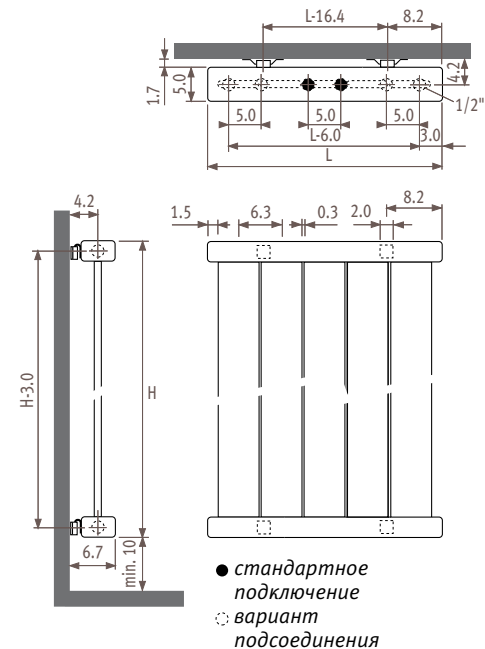

Deco Panel вертикальный

ВНИМАНИЕ!

Цены указаны без НДС

Прибавьте 18%

Deco Panel вертикальный

Размеры

PVSW_Panel Vertical Single Wall

(вертикальный одинарный настенный)

PVDW_Panel Vertical Double Wall

(вертикальный двойной настенный)

Подсоединения

Код: 1-я цифра = подающая
2-я цифра = обратная

Стандартное подключение

Центральное подсоединение в нижней части, код MM, подвод слева или справа.

Боковое подсоединение

Код заказа: укажите 32, 67, 41 или 58 вместо 18. Коды 32 или 67 не подходят к модели, устанавливаемой перпендикулярно стене. (PVSS/PVDS).

Перекрестное подсоединение

Код заказа: укажите код 51 или 48 вместо MM.