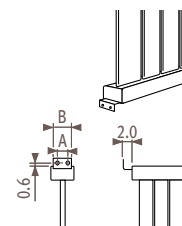

Крепление

Стандартное настенное крепление _____

Крепление к потолку _____

Крепление к потолку идентично креплению к ножкам. Однако оно имеет длину 50 см и может быть настроено на месте специалистами по монтажу.

Крепление на ножках _____

Боковое крепление _____

Размеры в см

	PVSS	PVDS
A	2.0	3.7
B	4.0	6.8

Конфигурация зависит от размера: см. раздел «Детали». Нестандартные соединения привариваются к радиатору и не могут быть изменены или переориентированы после сварочных работ.