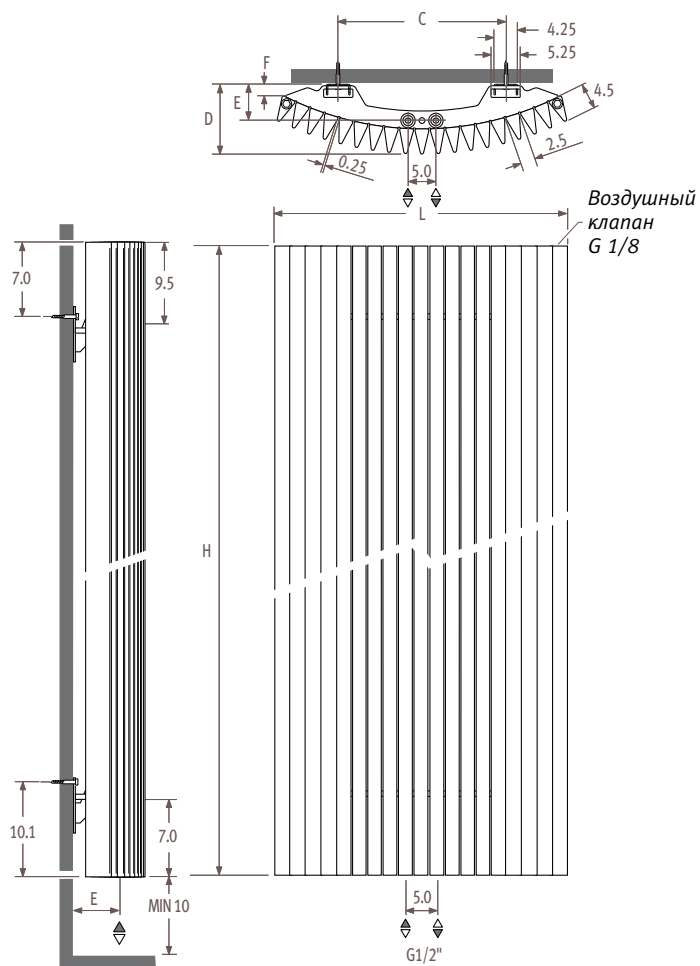

Iguana Arco

ВНИМАНИЕ!

Цены указаны без НДС

Прибавьте 18%

Iguana Arco

Размеры

ARCW_Arco Wall (настенная)

Размеры в см

L	29.8	41.0	51.9	62.5	73.3	83.9
C	10.0	20.0	30.0	40.0	50.0	60.0
D	10.1	11.1	12.7	12.2	13.7	15.7
E	4.1	5.1	6.7	6.2	7.7	9.7
F	3.6	2.9	2.3	3.0	2.5	2.4

Соединения

Двухтрубное подсоединение

Стандартное подключение

Код ММ

Верхнее концевое подсоединение

Код 45 или 54 (1-я цифра относится к контуру подачи). При заказе верхнего концевого подсоединения не следует заказывать вставную трубу. Воздушные клапаны должны располагаться на подающих трубах. Код заказа: указать код 45 или 54 вместо кода ММ, без доплаты.

Внимание!

Чтобы гарантировать выходную мощность моделей радиаторов Iguana и ограничить потерю давления, компания Jaga рекомендует использовать трубы диаметром 16/2, 18/1 или 18/2.

Размеры аксессуаров

Большая полка