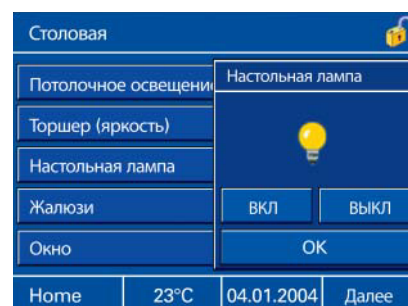

Следующее окошко, например функция потолочного освещения, открывает окно управления, в котором может быть изменен режим включения.