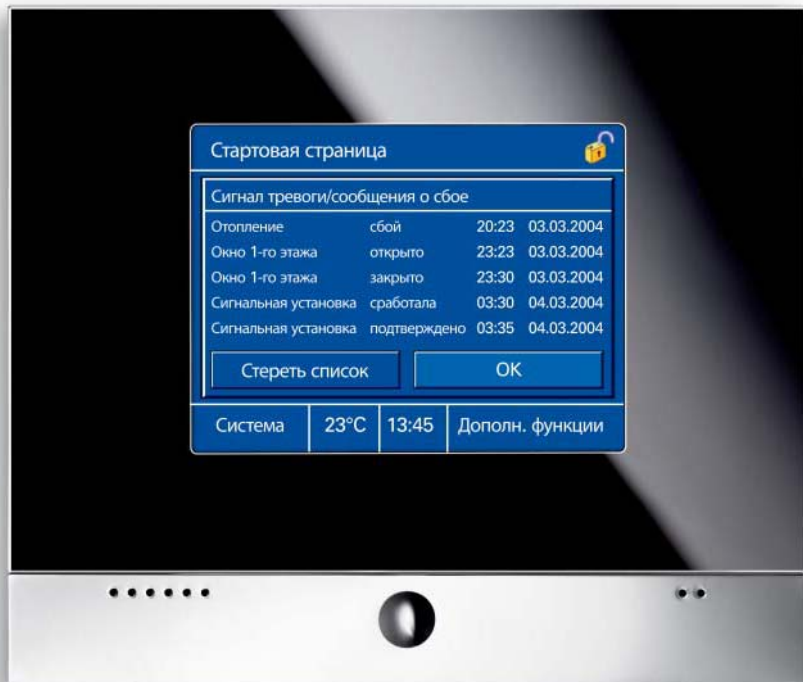

Разнообразие для большего комфорта в быту.

У Вас есть желание со всеми удобствами управлять жалюзи или температурой в одном из помещений в Вашем доме, получать информацию о сбоях в Вашей установке или своевременно быть разбуженным утром ? Все это регулируется с помощью домашней панели управления автоматически, которая к тому же предлагает Вам еще и множество других дополнительных функций.

Черное стекло с хромированной панелью