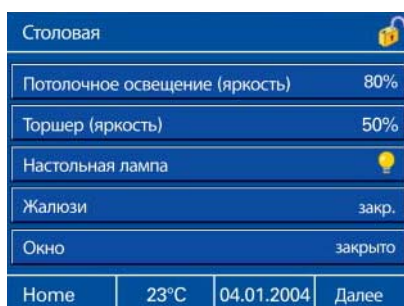

Соответствующие состояния включения в помещении выводятся на дисплей открытым текстом или в виде символов.