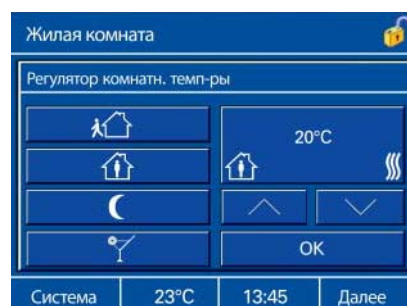

Черное стекло с хромированной панелью

С помощью домашней панели управления все электрические приборы, связанные с Вашей EIB-установкой, могут иметь централизованное управление. Инфракрасный пульт дополнительно дает возможность дистанционного управления. В этом случае возможно управление почти 10 индивидуальными потребителями. Через кнопку "Система" на стартовой странице могут устанавливаться дата, часы или звучание

выключателей, таких, как управление жалюзи или вызов настройки света, возможно вручную или автоматически через программы временного управления. Для обеспечения большей степени безопасности предназначена интегрированная симуляция присутствия людей в доме, которая накапливает режимы включения одной недели и в случае отсутствия

жильцов автоматически вызывает эти режимы (достоверная симуляция присутствия людей в доме). К тому же панель управления может быть использована как центральный сигнальный пункт. Функции таймера, будильника и оповещения, а также вывод сообщений о возникновении сбоев и тревоги дополняют разносторонние возможности контроля и управления этого устройства.

Через кнопку "Дополн. функции" на стартовой странице Вы переходите к дальнейшим функциям, таким, как, напр., информационная страница, где вы с помощью стика можете сделать запись прямо на экране.

С помощью кнопки управления света все осветительные приборы в помещении могут быть автоматически установлены на различную степень яркости, например, для чтения и просмотра ТВ программ.