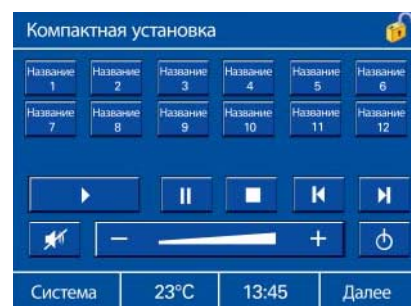

# Многofункциональная панель управления.

Вы можете избавить себя от долгого пути и ненужных расходов. С помощью домашней панели управления

Вы можете контролировать функции всего Вашего дома из одного места, и при необходимости управлять ими.

Белое стекло с алюминиевой панелью

На стартовой странице панели управления находятся до 10 сенсорных кнопок, с помощью которых, например, визуализируется схема помещений Вашего дома. С помощью управляющих кнопок в нижней строке Вы в любое время можете посмотреть показания комнатной температуры и узнать время, а также получить прямой доступ к встроенному регулятору температуры в отдельных помещениях и временным программам. Прикасаясь к сенсорной поверхности стиком, Вы можете активизировать те или иные функции напрямую или переходить на главную страницу с обзором отдельных функций или функциональных групп. На

дисплее отображается текущее состояние, например, функций включения/выключения или данные измерений, представленные в виде текста. При последующем прикосновении к соответствующей функции открывается окно управления, в котором можно, например, изменить степень яркости потолочного освещения. С помощью нажатия кнопки "Главная страница" в строке заголовка Вы можете вновь вернуться к любой странице управления на стартовую. Кроме того, домашняя панель управления оснащена функцией "Блокировка от детей", обеспечивающей полную блокировку.

Соответствующий символ блокировки отображается в строке заголовка. Новинка: теперь с помощью домашней панели управления стало возможным управление аудио- и видеоустройствами в сочетании с их настройкой под определенную сцену. Для подключения системы к системе управления мультимедийными устройствами требуется приставка, например интерфейсный модуль управления\*.