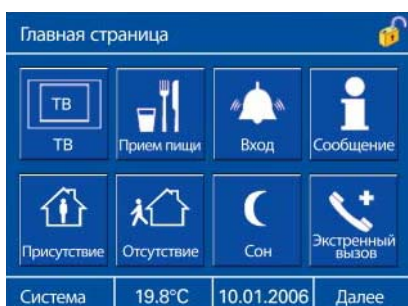

С Главной страницы Вы попадаете используя стик на страницу с обзором функций, напр., жилой комнаты.