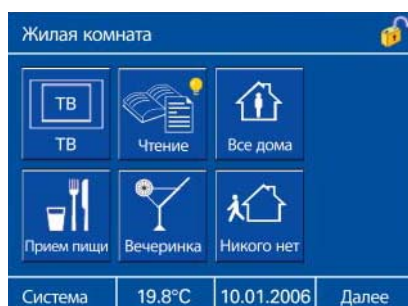

С помощью кнопки управления света все осветительные приборы в помещении могут быть автоматически установлены на различную степень яркости, например, для чтения и просмотра ТВ программ.