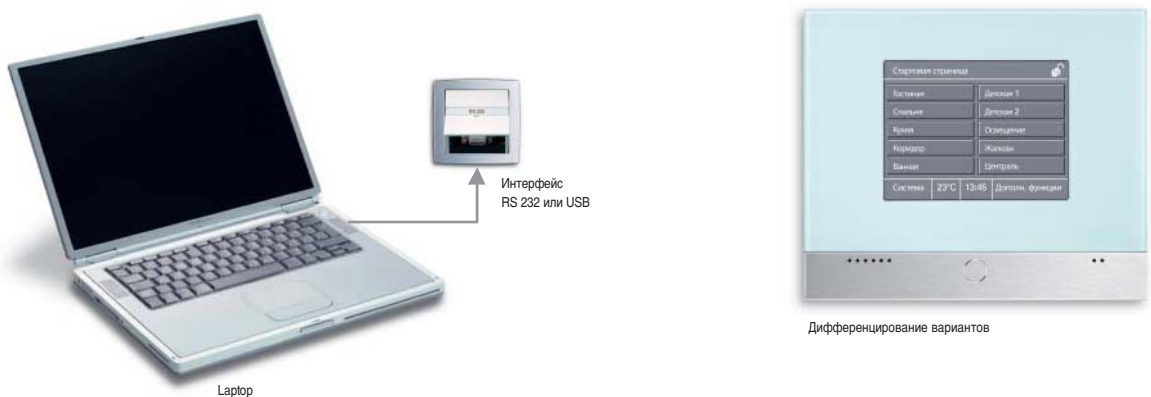

б) Стандартное программирование через шину EIB в комбинации с ПК и интерфейсом EIB (RS 232 или USB)

Указание: программирование через шину рекомендуется только в случае внесения небольших изменений или дополнений.