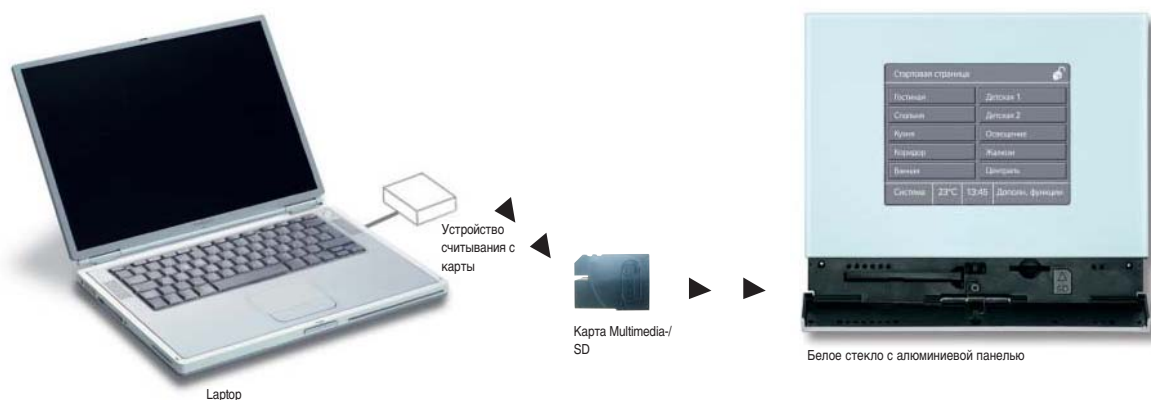

3 Загрузка программы в панель управления специалистом-техником может выполняться двумя путями.

а) Загрузка через обычную карту Multimedia/SD

Для простой и быстрой загрузки рекомендуется использование карты Multimedia/SD с прилагаемым устройством для ее считывания. Карта с записанным на ней проектом вставляется в гнездо, расположенное за хромированной панелью. Нужный проект выбирается на дисплее панели, после чего выполняется его автоматическая загрузка.