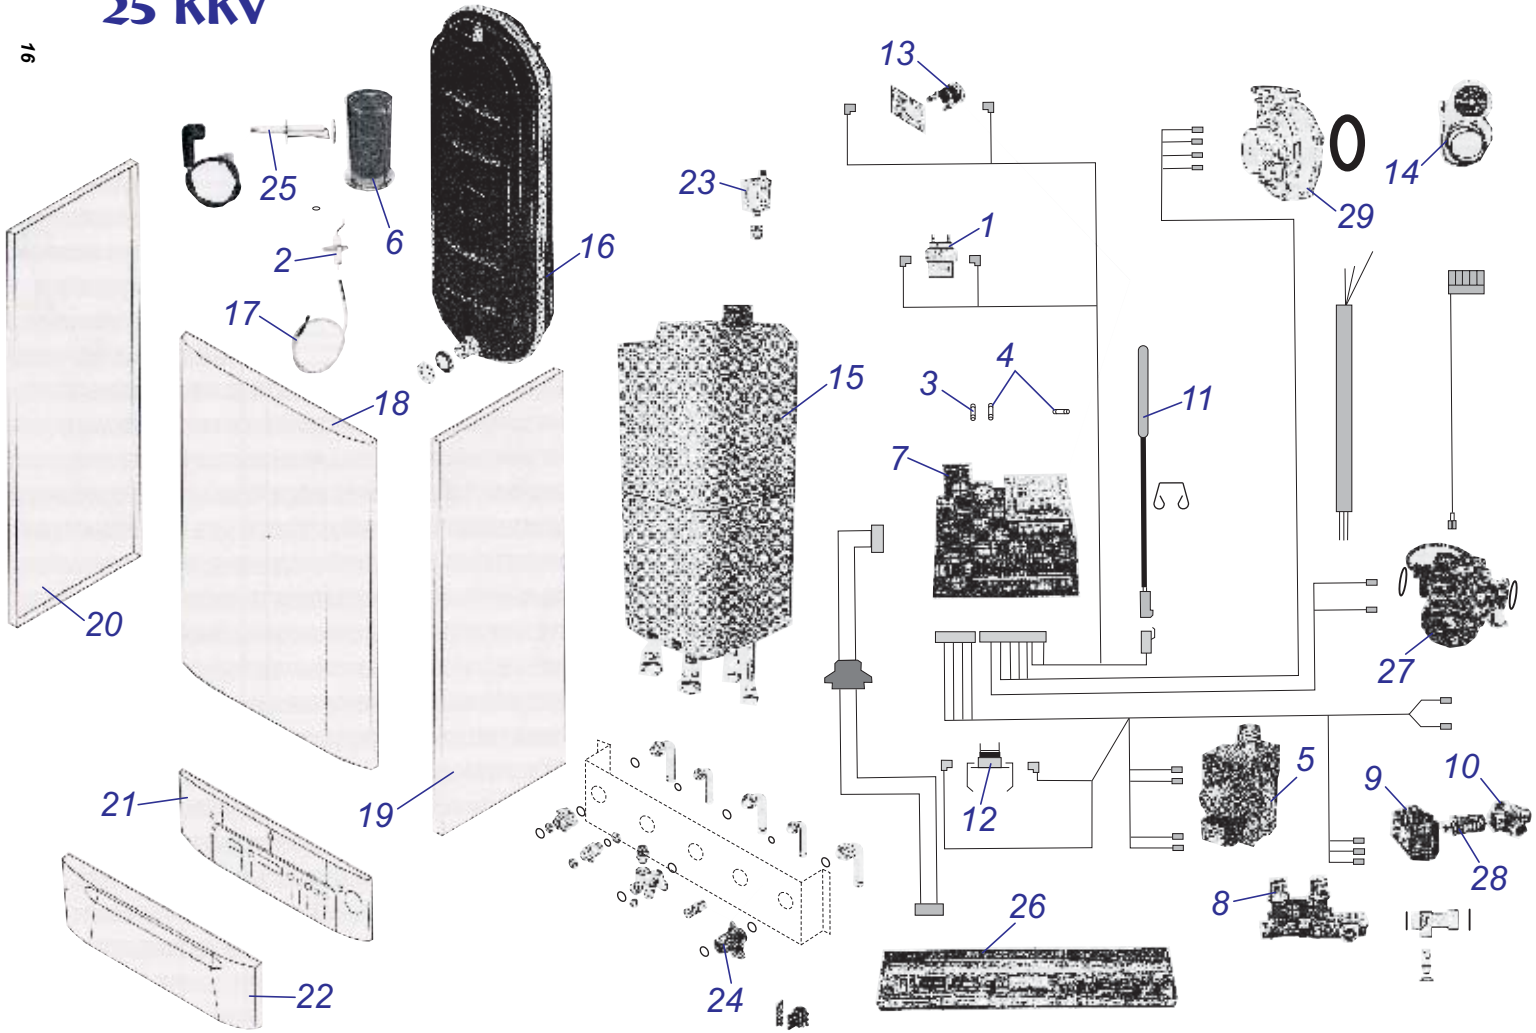

25 KKV

16

25 ККВ

№	№ для заказа	Название	№	№ для заказа	Название	№	№ для заказа	Название
1	0020014740	Датчик давления ККВ	10	0020014742	Клапан 3С внутр.+тел.ККВ	20	0020014735	Покрыт.боковое лев. ККВ
2	0020014747	Электрод ионизационный ККВ	11	0020014741	Датчик бойлера ККВ	21	0020014736	Покрытие пластич. печат.1 ККВ
3	0020014786	Предохранитель 315МА ККВ	12	0020014739	Датчик теплообменника ККВ	22	0020014737	Покрытие плата управлен.ККВ
4	0020014787	Предохранитель 2А ККВ	13	0020014743	Датчик обратной воды ККВ	23	0020014753	Клапан воздуховыпус.ККВ
5	0020014744	Газ.клапан А1004 ККВ	14	0020014749	Манометр ККВ	24	0020014731	Клапан шаровой ККВ
6	0020014745	Горелка ККВ	15	0020014752	Теплообменник в. ККВ	25	0020014746	Электрод зажигательный ККВ
7	0020014738	Автоматика заж. 1 ККВ	16	0020014626	Экспанзомат 7Л ККВ	26	0020014754	Плата управления ККВ
	0020014758	Автоматика заж. 2 ККВ	17	0020014748	Кабель ионизационный ККВ	27	0020014751	Насос SD-15/50 ККВ
8	0020014755	Смесительный клапан	18	0020014733	Покрытие переднее ККВ	28	0020014790	Клапан 3С внутр.ККВ
9	0020014750	Двигатель 3CV ККВ	19	0020014734	Покрыт.боковое прав. ККВ	29	0020014760	Вентилятор ККВ