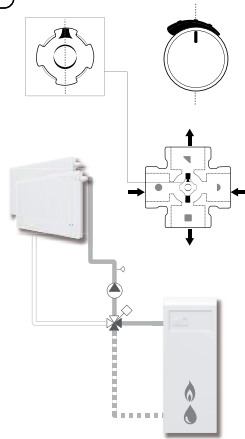

www.esbe.se

Mtrl.nr: 9814 02 70 • Rit.nrn: 7046 utg. B • Rev. 1008

NO.1 IN HYDROMIC SYSTEM CONTROL

Series VRG141
Series VRG142
Series VRG143

CE
Pressure Equipment Directive 97/23/EC

1

i

2

a

b