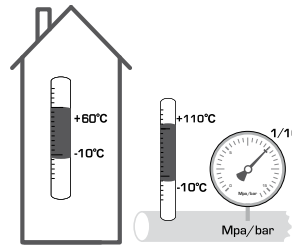

NO.1 IN HYDROMIC SYSTEM CONTROL

Series VRG141
Series VRG142
Series VRG143

CE
Pressure Equipment Directive 97/23/EC