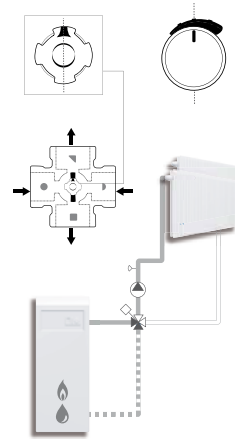

www.esbe.se

Mtrl.nr: 9814 02 70 • Rit.nrn: 7046 utg. B • Rev. 1008

NO.1 IN HYDROMIC SYSTEM CONTROL

Series VRG141
Series VRG142
Series VRG143

CE
Pressure Equipment Directive 97/23/EC

1

i

2

a

b