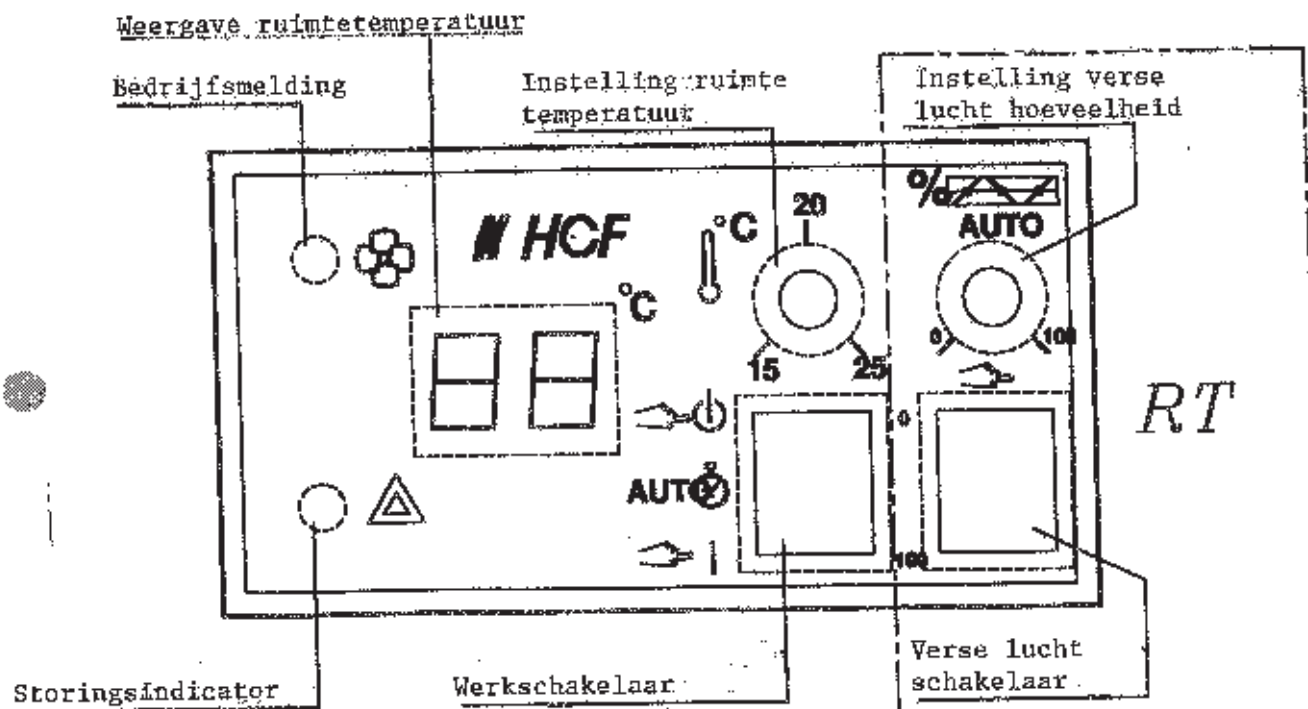

Afstandsbediening van de rooftop unit (RT-serie)

1. **Verse lucht schakelaar**
 - 0 % verse lucht
 - automatische instelling
 - 100 % verse lucht
2. **Werkschakelaar**
 - standby
 - regelend op microprocessor ingestelde klokwaarden
 - overwerkschakelaar