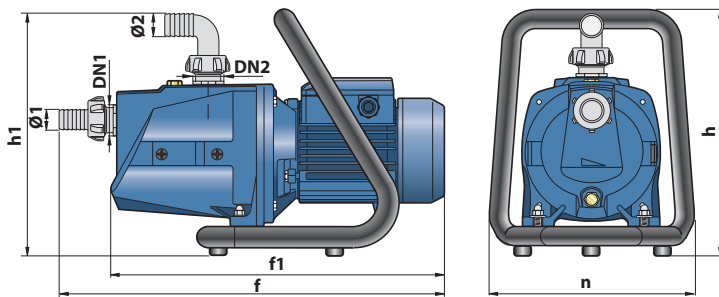

ИСПОЛНЕНИЕ ПО ЗАКАЗУ

- Другое напряжение питания или частота 60 Гц

ГАРАНТИЯ

2 года в соответствии с нашими общими условиями продажи

РАЗМЕРЫ И ВЕС

ТИП	ПАТРУБКИ		РАЗМЕРЫ мм						кг	
	DN1	DN2	Ø1	Ø2	f	h	h1	n		n1
Однофазный										
BETTY 60	1"	1"	20	20	270	273	267	220	160	7.9
BETTY 65										9.5

ТИП	ПАТРУБКИ		РАЗМЕРЫ мм						кг	
	DN1	DN2	Ø1	Ø2	f	f1	h	h1		n
Однофазный										
BETTY 1X					439	379				10.0
BETTY 2X	1"	1"	20	20			260	255	230	10.7
BETTY 3X					447	387				10.9

ТИП	ПАТРУБКИ		РАЗМЕРЫ мм						кг	
	DN1	DN2	Ø1	Ø2	f	f1	h	h1		n
Однофазный										
BETTYNOX 1					405	345				7.9
BETTYNOX 2	1"	1"	20	20			270	260	198	8.0
BETTYNOX 3					413	353				9.2