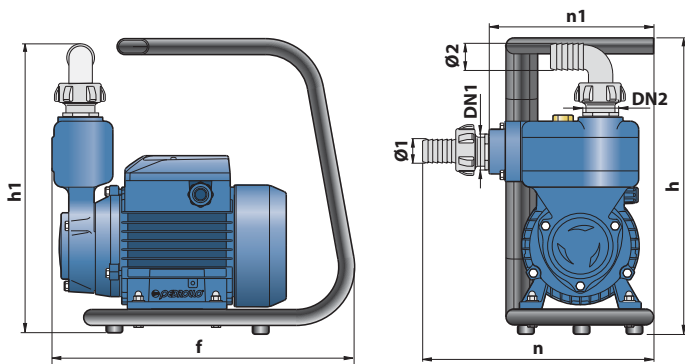

РАЗМЕРЫ И ВЕС

ТИП	ПАТРУБКИ		РАЗМЕРЫ мм						кг	
	DN1	DN2	Ø1	Ø2	f	h	h1	n		n1
Однофазный										
BETTY 60	1"	1"	20	20	270	273	267	220	160	7.9
BETTY 65										9.5