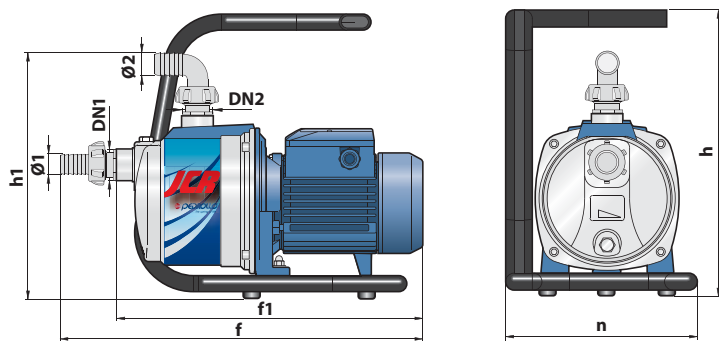

ИСПОЛНЕНИЕ ПО ЗАКАЗУ

- Другое напряжение питания или частота 60 Гц

ГАРАНТИЯ

2 года в соответствии с нашими общими условиями продажи

РАЗМЕРЫ И ВЕС

ТИП	ПАТРУБКИ		РАЗМЕРЫ мм						кг	
	DN1	DN2	Ø1	Ø2	f	h	h1	n		n1
Однофазный										
BETTY 60	1"	1"	20	20	270	273	267	220	160	7.9
BETTY 65										9.5

ТИП	ПАТРУБКИ		РАЗМЕРЫ мм						кг	
	DN1	DN2	Ø1	Ø2	f	f1	h	h1		n
Однофазный										
BETTY 1X					439	379				10.0
BETTY 2X	1"	1"	20	20			260	255	230	10.7
BETTY 3X					447	387				10.9

ТИП	ПАТРУБКИ		РАЗМЕРЫ мм						кг	
	DN1	DN2	Ø1	Ø2	f	f1	h	h1		n
Однофазный										
BETTYNOX 1					405	345				7.9
BETTYNOX 2	1"	1"	20	20			270	260	198	8.0
BETTYNOX 3					413	353				9.2