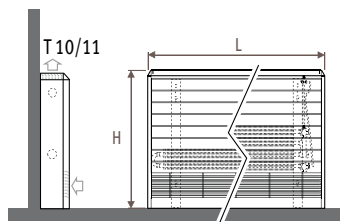

Maxi_Напольная модель FT_с верхней и передней решеткой

60

Стандартная поставка

- цвет 201, 233 или 001
- теплообменник Low-H₂O тип 10 или Twin тип 11
- настенные кронштейны
- кожух в комплекте, правое подключение (70)
- крепежный комплект
- удлиненный воздушный клапан 1/8"
- заглушка 1/2"

Соединения

1. стандартное подключение: нижний правый край 70, для левого положения добавьте 20
   - для дополнительного верхнего вентиля добавьте к коду /30 (верхний левый) или /60 (верхний правый)
   - для дистанционно управляемого вентиля: добавьте к коду /00
2. Пример: MAXW. 044 063 10.xxx/FT/60

Напольная модель FT_тип 10 / 11

										код высота длина тип цвет модель подкл.								
										КОД ЗАКАЗА: MAXW. 044 063 10. xxx /FT /70								
H	ТИП 10	L 063	083	103	123	143	163	183	203	ТИП 11	L 063	083	103	123	143	163	183	203
044	75/65/20	511	673	835	997	1159	1321	1484	1646	75/65/20	696	917	1138	1359	1580	1801	2022	2243
	95/85/20	820	1079	1339	1599	1859	2119	2380	2640	95/85/20	1130	1489	1847	2206	2565	2924	3283	3641
	ст. цвет €	306,60	334,20	359,10	380,40	425,20	458,90	480,60	502,80	ст. цвет €	370,40	411,90	448,30	478,50	532,00	584,20	615,40	647,10
	другие €	338,70	367,90	394,30	417,10	464,80	500,00	523,20	547,00	другие €	402,50	445,60	483,50	515,20	571,60	625,30	658,00	691,30
059	75/65/20	637	840	1042	1244	1447	1649	1851	2054	75/65/20	828	1091	1354	1617	1880	2143	2406	2669
	95/85/20	1017	1341	1664	1986	2311	2633	2956	3280	95/85/20	1344	1771	2197	2624	3051	3478	3905	4331
	ст. цвет €	336,80	367,30	394,90	419,00	471,00	507,60	532,40	557,80	ст. цвет €	400,50	445,10	484,10	517,10	577,80	632,80	667,30	702,10
	другие €	372,70	405,30	434,80	460,80	516,40	555,00	581,80	609,20	другие €	436,40	483,10	524,00	558,90	623,20	680,20	716,70	753,50
074	75/65/20	732	965	1197	1429	1662	1894	2127	2359	75/65/20	935	1231	1528	1825	2121	2418	2715	3011
	95/85/20	1163	1534	1902	2271	2641	3010	3381	3749	95/85/20	1516	1996	2478	2960	3440	3921	4403	4883
	ст. цвет €	366,20	399,70	429,90	457,00	516,00	555,40	583,10	611,00	ст. цвет €	429,90	477,40	519,10	555,10	622,70	680,60	718,00	755,30
	другие €	406,00	442,00	474,50	504,00	567,30	609,20	639,30	669,60	другие €	469,70	519,70	563,70	602,10	674,00	734,40	774,20	813,90