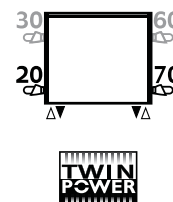

### Настенная модель WF\_тип 10 / 11

Настенная модель WF_тип 10 / 11										КОД ЗАКАЗА: MAXW. код высота длина тип цвет модель подкл.								
										044 063 10. xxx /WF /70								
H	ТИП 10	L 063	083	103	123	143	163	183	203	ТИП 11	L 063	083	103	123	143	163	183	203
044	75/65/20	557	734	911	1088	1265	1442	1619	1795	75/65/20	744	981	1217	1453	1690	1926	2162	2399
	95/85/20	892	1176	1459	1743	2026	2310	2593	2875	95/85/20	1208	1593	1976	2359	2744	3127	3510	3895
	ст. цвет €	323,40	351,80	377,00	399,30	446,20	480,30	502,80	525,40	ст. цвет €	387,20	429,50	466,20	497,40	553,00	605,60	637,60	669,70
	другие €	358,00	388,10	414,90	438,90	489,00	524,70	548,80	573,00	другие €	421,80	465,80	504,10	537,00	595,80	650,00	683,60	717,30
059	75/65/20	672	885	1098	1311	1524	1738	1951	2164	75/65/20	866	1141	1416	1691	1966	2241	2516	2791
	95/85/20	1071	1411	1750	2090	2430	2771	3110	3450	95/85/20	1405	1851	2297	2743	3189	3636	4082	4528
	ст. цвет €	353,70	384,50	412,90	437,70	492,00	529,00	554,70	580,30	ст. цвет €	417,40	462,30	502,10	535,80	598,80	654,20	689,60	724,60
	другие €	392,20	425,00	455,50	482,40	540,60	579,70	607,40	635,10	другие €	455,90	502,80	544,70	580,50	647,40	704,90	742,30	779,40
074	75/65/20	758	999	1240	1481	1722	1962	2203	2444	75/65/20	966	1272	1579	1886	2192	2499	2805	3112
	95/85/20	1203	1585	1967	2350	2732	3113	3495	3878	95/85/20	1567	2063	2561	3059	3555	4053	4549	5047
	ст. цвет €	382,90	416,90	447,90	475,80	536,90	576,70	605,40	634,00	ст. цвет €	446,60	494,60	537,10	573,90	643,60	701,90	740,30	778,30
	другие €	425,20	461,70	495,20	525,60	591,40	633,60	664,90	696,10	другие €	488,90	539,40	584,40	623,70	698,10	758,80	799,80	840,40