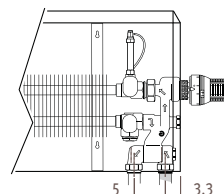

Узел Jaga Сотар - подсоединение в пол

Вентили, предлагаемые компанией Jaga, полностью скрыты в стандартном корпусе. Подробная информация в разделе: Комплекты соединений и вентили