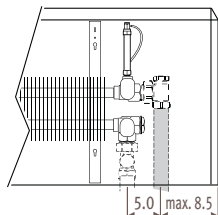

Размеры в см

Тип	B	d	h/min*
10-11	13	5.3	10
15-16	18	7.8	12
20-21	23	10.3	15

\* Уменьшение размеров может привести к снижению теплоотдачи.

**Вентиль Jaga - подсоединение к стене**

**Вентиль Jaga - подсоединение в пол**

Тип	d	A
10-11	5.3	2.9
15-16	7.8	5.3
20-21	10.3	7.9

**Произвольный внутренний размер для дистанционно управляемого вентиля**