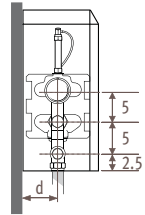

Узел Jaga Сотар - подсоединение в пол

Вентили, предлагаемые компанией Jaga, полностью скрыты в стандартном корпусе. Подробная информация в разделе: Комплекты соединений и вентили