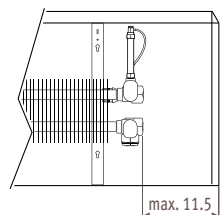

Размеры в см

Тип	B	d	h/min*
10-11	13	5.3	10
15-16	18	7.8	12
20-21	23	10.3	15

\* Уменьшение размеров может привести к снижению теплоотдачи.

**Вентиль Jaga - подсоединение к стене**

**Вентиль Jaga - подсоединение в пол**

Тип	d	A
10-11	5.3	2.9
15-16	7.8	5.3
20-21	10.3	7.9

**Произвольный внутренний размер для дистанционно управляемого вентиля**