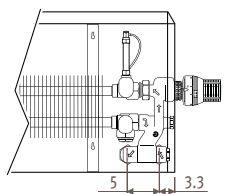

Подсоединения

Узел Jaga Сотар - подсоединение к стене