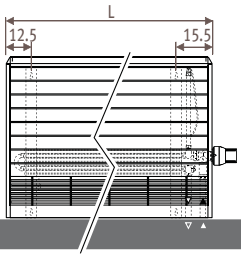

## MAXW\_Maxi

**WT - Wall Top grille**  
настенный,  
решетка сверху

**WF - Wall Front grille**  
настенный,  
фронтальная решетка

**FT - Floor Top grille**  
напольный,  
решетка сверху

**FF - Floor Front grille**  
напольный,  
фронтальная решетка

Размеры в см

Тип	B	d	h/min*
10-11	13	5.3	10
15-16	18	7.8	12
20-21	23	10.3	15

\* Уменьшение размеров может привести к снижению теплоотдачи.