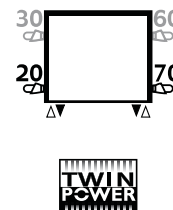

Напольная модель FF_тип 15 / 16

H	ТИП 15	L							
		063	083	103	123	143	163	183	203
044	75/65/20	585	771	957	1143	1329	1514	1700	1886
	95/85/20	940	1239	1537	1836	2135	2432	2731	3030
	ст. цвет €	356,80	391,90	424,10	452,40	505,20	550,40	579,30	624,70
	другие €	393,70	430,50	464,30	494,30	550,40	597,20	627,90	675,00
059	75/65/20	801	1056	1310	1564	1819	2073	2327	2582
	95/85/20	1280	1687	2093	2498	2906	3311	3717	4124
	ст. цвет €	388,00	426,20	460,90	491,80	552,30	600,10	632,20	680,60
	другие €	428,90	469,20	506,00	539,00	603,50	653,40	687,70	738,20
074	75/65/20	951	1252	1554	1856	2157	2459	2761	3063
	95/85/20	1510	1988	2467	2947	3425	3904	4384	4863
	ст. цвет €	418,70	459,60	497,40	531,10	598,70	649,20	684,00	735,20
	другие €	463,60	507,00	547,30	583,60	656,00	709,00	746,30	800,10

код высота длина тип цвет модель подкл.
КОД ЗАКАЗА: MAXW. 044 063 15. xxx /FF /70

ТИП 16	L							
	063	083	103	123	143	163	183	203
75/65/20	873	1150	1427	1704	1981	2258	2535	2812
95/85/20	1425	1878	2330	2782	3234	3687	4139	4591
ст. цвет €	465,60	523,40	575,30	619,30	692,80	767,30	813,80	889,70
другие €	506,50	566,40	620,40	666,50	744,00	820,60	869,30	947,30
75/65/20	1044	1376	1707	2038	2370	2701	3033	3364
95/85/20	1709	2252	2794	3335	3879	4420	4964	5505
ст. цвет €	496,30	556,70	611,70	658,60	739,20	816,40	865,50	944,30
другие €	541,20	604,10	661,60	711,10	796,50	876,20	927,80	1009,20