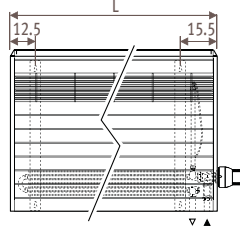

# Maxi\_Размеры

## MAXW\_Maxi

**WT - Wall Top grille**  
настенный,  
решетка сверху

**WF - Wall Front grille**  
настенный,  
фронтальная решетка

**FT - Floor Top grille**  
напольный,  
решетка сверху

**FF - Floor Front grille**  
напольный,  
фронтальная решетка

Размеры в см

Тип	B	d	h/min*
10-11	13	5.3	10
15-16	18	7.8	12
20-21	23	10.3	15

\* Уменьшение размеров может привести к снижению теплоотдачи.