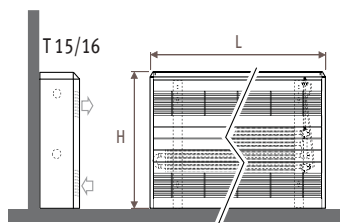

код высота длина тип цвет модель подкл.  
КОД ЗАКАЗА: MAXW. 044 063 10. xxx /FF /70

ТИП 11	L							
	063	083	103	123	143	163	183	203
75/65/20	744	981	1217	1453	1690	1926	2162	2399
95/85/20	1208	1593	1976	2359	2744	3127	3510	3895
ст. цвет €	423,50	467,60	506,80	540,00	601,50	656,50	690,60	725,40
другие €	462,90	508,90	550,00	585,30	650,50	707,50	743,50	780,30
75/65/20	866	1141	1416	1691	1966	2241	2516	2791
95/85/20	1405	1851	2297	2743	3189	3636	4082	4528
ст. цвет €	452,80	499,90	541,70	577,70	646,40	704,30	741,70	779,10
другие €	496,00	545,60	589,70	628,10	701,30	761,60	801,50	841,30