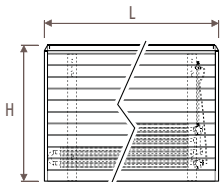

Maxi_Настенная модель WT_с верхней решеткой

T10/11

Стандартная поставка

- цвет 201, 233 или 001
- теплообменник Low-H₂O тип 10 или Twin тип 11
- настенные кронштейны
- кожух в комплекте, правое подключение (70)
- крепежный комплект
- удлиненный воздушный клапан 1/8"
- заглушка 1/2"

Соединения

1. стандартное подключение: нижний правый край 70, для левого положения добавьте 20
   - для дополнительного верхнего вентиля добавьте к коду /30 (верхний левый) или /60 (верхний правый)
   - для дистанционно управляемого вентиля: добавьте к коду /00
2. Пример: MAXW. 044 063 10.xxx/WT/60