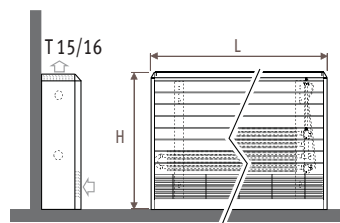

### Напольная модель FT\_тип 10 / 11

										код высота длина тип цвет модель подкл.								
										КОД ЗАКАЗА: MAXW. 044 063 10. xxx /FT /70								
H	ТИП 10	L 063	083	103	123	143	163	183	203	ТИП 11	L 063	083	103	123	143	163	183	203
044	75/65/20	511	673	835	997	1159	1321	1484	1646	75/65/20	696	917	1138	1359	1580	1801	2022	2243
	95/85/20	820	1079	1339	1599	1859	2119	2380	2640	95/85/20	1130	1489	1847	2206	2565	2924	3283	3641
	ст. цвет €	306,60	334,20	359,10	380,40	425,20	458,90	480,60	502,80	ст. цвет €	370,40	411,90	448,30	478,50	532,00	584,20	615,40	647,10
	другие €	338,70	367,90	394,30	417,10	464,80	500,00	523,20	547,00	другие €	402,50	445,60	483,50	515,20	571,60	625,30	658,00	691,30
059	75/65/20	637	840	1042	1244	1447	1649	1851	2054	75/65/20	828	1091	1354	1617	1880	2143	2406	2669
	95/85/20	1017	1341	1664	1986	2311	2633	2956	3280	95/85/20	1344	1771	2197	2624	3051	3478	3905	4331
	ст. цвет €	336,80	367,30	394,90	419,00	471,00	507,60	532,40	557,80	ст. цвет €	400,50	445,10	484,10	517,10	577,80	632,80	667,30	702,10
	другие €	372,70	405,30	434,80	460,80	516,40	555,00	581,80	609,20	другие €	436,40	483,10	524,00	558,90	623,20	680,20	716,70	753,50
074	75/65/20	732	965	1197	1429	1662	1894	2127	2359	75/65/20	935	1231	1528	1825	2121	2418	2715	3011
	95/85/20	1163	1534	1902	2271	2641	3010	3381	3749	95/85/20	1516	1996	2478	2960	3440	3921	4403	4883
	ст. цвет €	366,20	399,70	429,90	457,00	516,00	555,40	583,10	611,00	ст. цвет €	429,90	477,40	519,10	555,10	622,70	680,60	718,00	755,30
	другие €	406,00	442,00	474,50	504,00	567,30	609,20	639,30	669,60	другие €	469,70	519,70	563,70	602,10	674,00	734,40	774,20	813,90