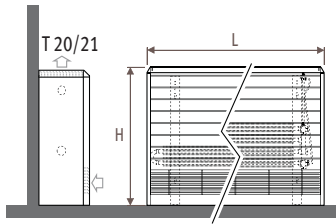

Maxi_Напольная модель FT_с верхней и передней решеткой

Стандартная поставка

- цвет 201, 233 или 001
- теплообменник Low-H₂O тип 20 или Twin тип 21
- настенные кронштейны
- кожух в комплекте, правое подключение (70)
- крепежный комплект
- удлиненный воздушный клапан 1/8"
- заглушка 1/2"

Соединения

1. стандартное подключение: нижний правый край 70, для левого положения добавьте 20
   - для дополнительного верхнего вентиля добавьте к коду /30 (верхний левый) или /60 (верхний правый)
   - для дистанционно управляемого вентиля: добавьте к коду /00
2. Пример: MAXW. 044 063 20.xxx/FT/60

Напольная модель FT_тип 20 / 21

H	ТИП 20									код	высота	длина	тип	цвет	модель	подкл.		
	063	083	103	123	143	163	183	203	ТИП 21									
КОД ЗАКАЗА: MAXW. 044 063 20.xxx/FT/70																		
044	75/65/20	1073	1413	1754	2095	2435	2776	3116	3457	75/65/20	1099	1447	1796	2145	2493	2842	3191	3540
	95/85/20	1717	2261	2807	3352	3896	4442	4986	5531	95/85/20	1800	2370	2942	3514	4084	4656	5228	5799
	ст. цвет €	358,00	401,60	440,70	475,40	548,70	605,60	641,20	676,80	ст. цвет €	429,10	491,70	547,90	595,90	691,90	775,70	825,90	875,90
	другие €	392,30	437,60	478,30	515,00	591,30	650,00	687,30	724,50	другие €	463,40	527,70	585,50	635,50	734,50	820,10	872,00	923,60
059	75/65/20	1314	1731	2148	2565	2982	3399	3816	4233	75/65/20	1377	1814	2251	2688	3125	3562	3999	4436
	95/85/20	2091	2754	3417	4081	4744	5408	6071	6734	95/85/20	2266	2985	3704	4423	5142	5861	6580	7299
	ст. цвет €	389,10	435,20	477,70	515,90	596,20	655,50	693,60	732,60	ст. цвет €	460,10	525,40	584,80	636,30	739,40	825,60	878,30	931,70
	другие €	427,40	475,70	520,30	561,00	645,00	706,40	746,60	787,90	другие €	498,40	565,90	627,40	681,40	788,20	876,50	931,30	987,00
074	75/65/20	1484	1956	2427	2898	3370	3841	4312	4783	75/65/20	1637	2156	2676	3196	3715	4235	4754	5274
	95/85/20	2347	3093	3838	4583	5329	6074	6819	7564	95/85/20	2704	3562	4421	5280	6137	6996	7854	8713
	ст. цвет €	420,60	470,00	515,50	555,90	643,80	706,60	747,80	789,10	ст. цвет €	491,70	560,10	622,70	676,40	787,10	876,70	932,50	988,30
	другие €	463,00	515,10	563,10	606,30	698,70	764,20	807,90	851,80	другие €	534,10	605,20	670,30	726,80	842,00	934,30	992,60	1051,00

61

Maxi