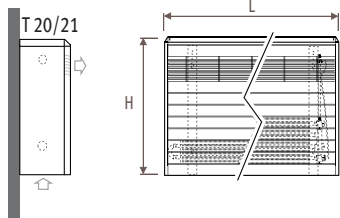

Maxi_Настенная модель WF_с передней решеткой

Стандартная поставка

- цвет 201, 233 или 001
- теплообменник Low-H₂O тип 20 или Twin тип 21
- настенные кронштейны
- кожух в комплекте, правое подключение (70)
- крепежный комплект
- удлиненный воздушный клапан 1/8"
- заглушка 1/2"

Соединения

1. стандартное подключение: нижний правый край 70, для левого положения добавьте 20
   - для дополнительного верхнего вентиля добавьте к коду /30 (верхний левый) или /60 (верхний правый)
   - для дистанционно управляемого вентиля: добавьте к коду /00
2. Пример: MAXW. 044 063 20.xxx/WF/60

Настенная модель WF_тип 20 / 21

Настенная модель WF_тип 20 / 21										КОД ЗАКАЗА: MAXW.										
		код		высота		длина		тип		цвет		модель		подкл.						
		044		063		20.		xxx		/WF		/70								
H	ТИП 20	L	063	083	103	123	143	163	183	203	ТИП 21	L	063	083	103	123	143	163	183	203
044	75/65/20	1111	1464	1817	2170	2523	2875	3228	3581	75/65/20	1143	1506	1869	2232	2595	2958	3321	3684		
	95/85/20	1774	2338	2901	3465	4029	4591	5155	5718	95/85/20	1876	2471	3067	3663	4258	4854	5450	6045		
	ст. цвет €	378,70	423,40	464,60	499,00	577,40	635,20	672,10	708,90	ст. цвет €	449,80	513,50	571,80	619,50	720,60	805,30	856,80	908,00		
	другие €	416,00	462,70	505,90	542,10	624,20	683,90	722,80	761,40	другие €	487,10	552,80	613,10	662,60	767,40	854,00	907,50	960,50		
059	75/65/20	1300	1713	2126	2539	2952	3364	3777	4190	75/65/20	1401	1846	2291	2736	3181	3626	4070	4515		
	95/85/20	2064	2720	3376	4031	4687	5341	5997	6653	95/85/20	2308	3041	3775	4508	5241	5974	6706	7439		
	ст. цвет €	410,10	457,40	501,40	539,20	624,40	685,20	724,60	764,70	ст. цвет €	481,10	547,60	608,50	659,60	767,60	855,30	909,30	963,80		
	другие €	451,60	501,30	547,60	587,80	677,40	740,50	782,30	824,80	другие €	522,60	591,50	654,70	708,20	820,60	910,60	967,00	1023,90		
074	75/65/20	1461	1925	2389	2853	3317	3781	4245	4708	75/65/20	1648	2171	2694	3217	3740	4263	4786	5310		
	95/85/20	2306	3038	3770	4502	5235	5967	6699	7430	95/85/20	2726	3591	4457	5322	6187	7052	7917	8784		
	ст. цвет €	442,00	492,20	538,90	580,00	672,40	736,00	778,70	820,60	ст. цвет €	513,10	582,30	646,10	700,50	815,70	906,10	963,40	1019,80		
	другие €	487,70	540,60	590,10	634,00	731,60	798,00	843,40	888,10	другие €	558,80	630,70	697,30	754,50	874,90	968,10	1028,10	1087,30		

59

Maxi