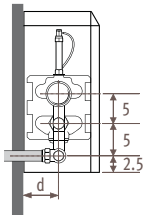

Подсоединения

Узел Jaga Сотар - подсоединение к стене