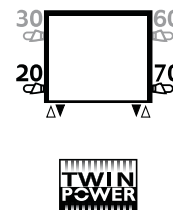

Настенная модель WF_тип 15 / 16

Настенная модель WF_тип 15 / 16										КОД ЗАКАЗА: MAXW. код высота длина тип цвет модель подкл.								
										044 063 15. xxx /WF /70								
H	ТИП 15	L 063	083	103	123	143	163	183	203	ТИП 16	L 063	083	103	123	143	163	183	203
044	75/65/20	834	1098	1363	1628	1892	2157	2422	2686	75/65/20	907	1195	1483	1771	2059	2347	2635	2923
	95/85/20	1332	1754	2177	2601	3022	3446	3869	4291	95/85/20	1481	1951	2421	2892	3362	3832	4302	4772
	ст. цвет €	350,80	386,60	419,70	448,10	502,40	548,10	577,70	624,10	ст. цвет €	428,40	483,80	534,00	575,60	642,90	715,20	759,30	833,20
	другие €	386,80	424,40	459,30	489,40	547,20	594,60	626,00	674,20	другие €	464,40	521,60	573,60	616,90	687,70	761,70	807,60	883,30
059	75/65/20	990	1304	1618	1932	2246	2561	2875	3189	75/65/20	1084	1429	1773	2117	2462	2806	3150	3494
	95/85/20	1572	2070	2569	3068	3566	4066	4565	5063	95/85/20	1774	2339	2902	3465	4029	4592	5155	5718
	ст. цвет €	382,10	420,90	456,40	488,10	549,60	598,10	630,60	679,80	ст. цвет €	459,70	518,10	570,80	615,60	690,10	765,30	812,20	888,90
	другие €	422,10	463,10	500,80	534,70	600,40	651,10	685,80	737,30	другие €	499,70	560,30	615,20	662,20	740,90	818,30	867,40	946,40
074	75/65/20	1100	1450	1799	2148	2498	2847	3196	3546	75/65/20	1244	1639	2034	2429	2824	3219	3614	4009
	95/85/20	1737	2289	2840	3391	3944	4495	5045	5598	95/85/20	2040	2688	3335	3983	4631	5279	5926	6574
	ст. цвет €	412,50	454,30	492,90	527,10	596,10	647,40	682,90	734,70	ст. цвет €	490,10	551,40	607,20	654,60	736,60	814,60	864,40	943,80
	другие €	456,40	500,90	542,10	579,00	652,90	706,90	745,10	799,40	другие €	534,00	598,00	656,40	706,50	793,40	874,10	926,60	1008,50