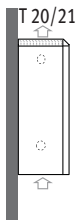

Maxi_Настенная модель WT_с верхней решеткой