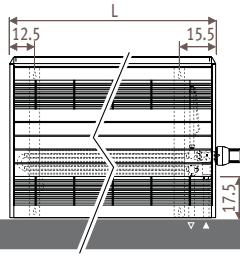

## MAXW\_Maxi

**WT - Wall Top grille**  
настенный,  
решетка сверху

**WF - Wall Front grille**  
настенный,  
фронтальная решетка

**FT - Floor Top grille**  
напольный,  
решетка сверху

**FF - Floor Front grille**  
напольный,  
фронтальная решетка

Размеры в см

Тип	B	d	h/min*
10-11	13	5.3	10
15-16	18	7.8	12
20-21	23	10.3	15

\* Уменьшение размеров может привести к снижению теплоотдачи.