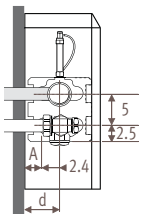

Вентиль Jaga - подсоединение к стене