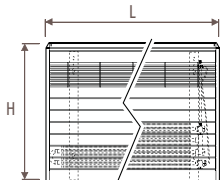

Maxi_Настенная модель WF_с передней решеткой

Стандартная поставка

- цвет 201, 233 или 001
- теплообменник Low-H₂O тип 10 или Twin тип 11
- настенные кронштейны
- кожух в комплекте, правое подключение (70)
- крепежный комплект
- удлиненный воздушный клапан 1/8"
- заглушка 1/2"

Соединения

1. стандартное подключение: нижний правый край 70, для левого положения добавьте 20
   - для дополнительного верхнего вентиля добавьте к коду /30 (верхний левый) или /60 (верхний правый)
   - для дистанционно управляемого вентиля: добавьте к коду /00
2. Пример: MAXW. 044 063 10.xxx/WF/60