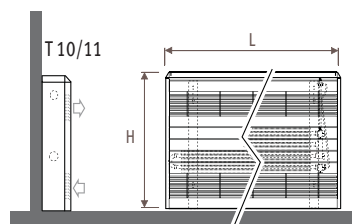

Maxi_Напольная модель FF_с двумя передними решетками

Стандартная поставка

- цвет 201, 233 или 001
- теплообменник Low-H₂O тип 10 или Twin тип 11
- настенные кронштейны
- кожух в комплекте, правое подключение (70)
- крепежный комплект
- удлиненный воздушный клапан 1/8"
- заглушка 1/2"

Соединения

1. стандартное подключение: нижний правый край 70, для левого положения добавьте 20
   - для дополнительного верхнего вентиля добавьте к коду /30 (верхний левый) или /60 (верхний правый)
   - для дистанционно управляемого вентиля: добавьте к коду /00
2. Пример: MAXW. 044 063 10.xxx/FF/60