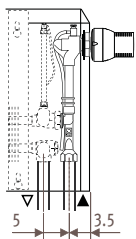

Maxi_Варианты

Верхний вентиль

При заказе верхнего вентиля добавьте к коду Maxi /30 (верхний левый) или /60 (верхний правый). Пример: MAXW.044 063 10.xxx/WF/60

КОД	Н кожух	€
Модель WF / WT:		
5090.1300300	44	40,55
5090.1300600	59	40,55
5090.1300900	74	40,55
Модель FF / FT:		
5090.1300100	44	40,55
5090.1300400	59	40,55
5090.1300700	74	40,55

Термостатическая головка не включена: см. комплекты соединений и вентили на стр. 178-179.