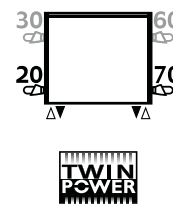

Напольная модель FF_тип 10 / 11

H	ТИП 10	L							
		063	083	103	123	143	163	183	203
044	75/65/20	401	528	655	782	909	1037	1164	1291
	95/85/20	645	850	1054	1258	1463	1669	1873	2078
	ст. цвет €	329,50	357,10	381,50	403,00	448,50	482,10	503,90	526,10
	другие €	365,10	394,20	420,10	443,20	491,60	526,80	550,00	573,80
059	75/65/20	557	734	911	1088	1265	1442	1619	1795
	95/85/20	892	1176	1459	1743	2026	2310	2593	2875
	ст. цвет €	359,80	389,80	417,60	441,90	494,70	531,30	555,70	581,10
	другие €	399,20	431,10	460,80	487,20	543,70	582,30	608,60	636,00
074	75/65/20	672	885	1098	1311	1524	1738	1951	2164
	95/85/20	1071	1411	1750	2090	2430	2771	3110	3450
	ст. цвет €	389,10	422,20	452,50	479,60	539,70	579,10	606,80	634,80
	другие €	432,30	467,90	500,50	530,00	594,60	636,40	666,60	697,00

код высота длина тип цвет модель подкл.
КОД ЗАКАЗА: MAXW. 044 063 10. xxx /FF /70

ТИП 11	L							
	063	083	103	123	143	163	183	203
75/65/20	744	981	1217	1453	1690	1926	2162	2399
95/85/20	1208	1593	1976	2359	2744	3127	3510	3895
ст. цвет €	423,50	467,60	506,80	540,00	601,50	656,50	690,60	725,40
другие €	462,90	508,90	550,00	585,30	650,50	707,50	743,50	780,30
75/65/20	866	1141	1416	1691	1966	2241	2516	2791
95/85/20	1405	1851	2297	2743	3189	3636	4082	4528
ст. цвет €	452,80	499,90	541,70	577,70	646,40	704,30	741,70	779,10
другие €	496,00	545,60	589,70	628,10	701,30	761,60	801,50	841,30