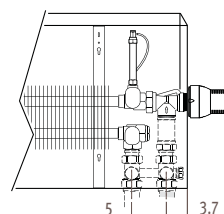

Вентиль Jaga - подсоединение в пол

Тип	d	A
10-11	5.3	2.9
15-16	7.8	5.3
20-21	10.3	7.9