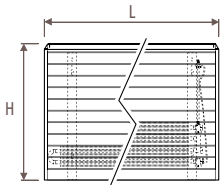

Maxi_Настенная модель WT_с верхней решеткой

Стандартная поставка

- цвет 201, 233 или 001
- теплообменник Low-H₂O тип 20 или Twin тип 21
- настенные кронштейны
- кожух в комплекте, правое подключение (70)
- крепежный комплект
- удлиненный воздушный клапан 1/8"
- заглушка 1/2"

Соединения

1. стандартное подключение: нижний правый край 70, для левого положения добавьте 20
   - для дополнительного верхнего вентиля добавьте к коду /30 (верхний левый) или /60 (верхний правый)
   - для дистанционно управляемого вентиля: добавьте к коду /00
2. Пример: MAXW. 044 063 20.xxx/WT/60