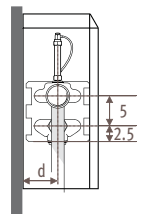

Вентиль Jaga - подсоединение в пол

Тип	d	A
10-11	5.3	2.9
15-16	7.8	5.3
20-21	10.3	7.9