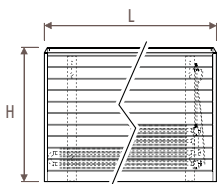

T15/16

Стандартная поставка

- цвет 201, 233 или 001
- теплообменник Low-H₂O тип 15 или Twin тип 16
- настенные кронштейны
- кожух в комплекте, правое подключение (70)
- крепежный комплект
- удлиненный воздушный клапан 1/8"
- заглушка 1/2"

Соединения

1. стандартное подключение: нижний правый край 70, для левого положения добавьте 20
   - для дополнительного верхнего вентиля добавьте к коду /30 (верхний левый) или /60 (верхний правый)
   - для дистанционно управляемого вентиля: добавьте к коду /00
2. Пример: MAXW. 044 063 15.xxx/WT/60