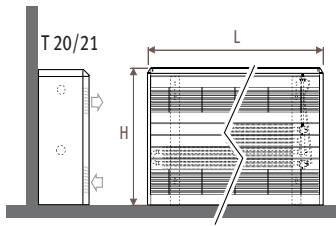

Maxi_Напольная модель FF_с двумя передними решетками

Стандартная поставка

- цвет 201, 233 или 001
- теплообменник Low-H₂O тип 20 или Twin тип 21
- настенные кронштейны
- кожух в комплекте, правое подключение (70)
- крепежный комплект
- удлиненный воздушный клапан 1/8"
- заглушка 1/2"

Соединения

1. стандартное подключение: нижний правый край 70, для левого положения добавьте 20
   - для дополнительного верхнего вентиля добавьте к коду /30 (верхний левый) или /60 (верхний правый)
   - для дистанционно управляемого вентиля: добавьте к коду /00
2. Пример: MAXW. 044 063 20.xxx/FF/60

Напольная модель FF_тип 20 / 21

H	ТИП 20	код								ТИП 21	L	063	083	103	123	143	163	183	203	высота	длина	тип	цвет	модель	подкл.									
		063	083	103	123	143	163	183	203																	044	063	083	103	123	143	163	183	203
044	75/65/20	748	986	1223	1460	1698	1935	2173	2410	75/65/20	1053	1387	1721	2055	2389	2724	3058	3392	044	063	083	103	123	143	163	183	203							
	95/85/20	1202	1584	1965	2346	2728	3109	3491	3872	95/85/20	1728	2276	2824	3372	3920	4470	5018	5566	044	063	083	103	123	143	163	183	203							
	ст. цвет €	384,80	428,70	469,00	503,50	580,00	637,50	673,70	709,50	ст. цвет €	486,80	552,90	613,20	663,50	770,30	857,40	910,80	964,60	ст. цвет €	518,90	588,10	650,90	703,90	818,30	908,40	964,30	1020,80							
	другие €	423,10	468,90	510,90	547,30	627,30	686,50	724,60	762,20	другие €	529,20	597,60	660,00	712,60	823,70	913,10	968,70	1024,80	другие €	565,30	637,30	702,80	758,40	878,00	970,70	1029,20	1088,40							
059	75/65/20	1020	1344	1668	1992	2316	2640	2964	3287	75/65/20	1291	1700	2110	2520	2929	3339	3749	4159	059	063	083	103	123	143	163	183	203							
	95/85/20	1629	2146	2664	3181	3698	4216	4733	5249	95/85/20	2127	2801	3476	4152	4826	5501	6177	6852	ст. цвет €	518,90	588,10	650,90	703,90	818,30	908,40	964,30	1020,80							
	ст. цвет €	415,80	462,70	506,10	543,10	627,10	687,30	726,10	765,50	ст. цвет €	518,90	588,10	650,90	703,90	818,30	908,40	964,30	1020,80	ст. цвет €	518,90	588,10	650,90	703,90	818,30	908,40	964,30	1020,80							
	другие €	458,20	507,40	552,90	592,20	680,50	743,00	784,00	825,70	другие €	529,20	597,60	660,00	712,60	823,70	913,10	968,70	1024,80	другие €	565,30	637,30	702,80	758,40	878,00	970,70	1029,20	1088,40							
074	75/65/20	1209	1592	1976	2360	2743	3127	3511	3894	75/65/20	1291	1700	2110	2520	2929	3339	3749	4159	074	063	083	103	123	143	163	183	203							
	95/85/20	1920	2528	3137	3747	4355	4965	5575	6183	95/85/20	2127	2801	3476	4152	4826	5501	6177	6852	ст. цвет €	518,90	588,10	650,90	703,90	818,30	908,40	964,30	1020,80							
	ст. цвет €	447,80	498,00	543,70	583,40	675,00	738,30	779,60	821,60	ст. цвет €	518,90	588,10	650,90	703,90	818,30	908,40	964,30	1020,80	ст. цвет €	518,90	588,10	650,90	703,90	818,30	908,40	964,30	1020,80							
	другие €	494,20	547,20	595,60	637,90	734,70	800,60	844,50	889,20	другие €	529,20	597,60	660,00	712,60	823,70	913,10	968,70	1024,80	другие €	565,30	637,30	702,80	758,40	878,00	970,70	1029,20	1088,40