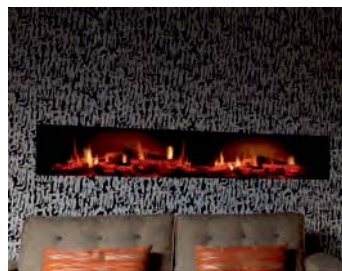

# Очаги

**НОВИНКИ**

СЕРИЯ OPTI-V

Opti-V Fire PGF10

Мощность обогрева: нет  
Габариты (ВхШхГ), мм: 450x760x345  
Тип: встраиваемый  
Цвет: черный  
Пульт ДУ

Opti-V Fire PGF20

Мощность обогрева: нет  
Габариты (ВхШхГ), мм: 450x1380x345  
Тип: встраиваемый  
Цвет: черный  
Пульт ДУ