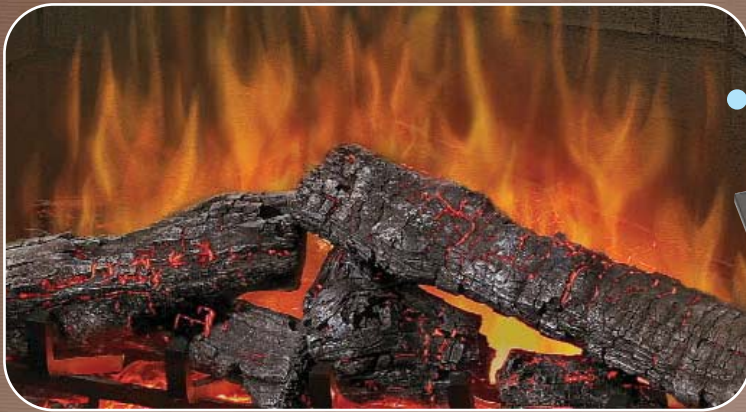

Просто поставьте электрокамин в любое место в Вашей квартире, вставьте штекер в розетку, и наслаждайтесь.

Очаг Multifire™ с порталом Dante:

Габаритные размеры (ШхВхГ), мм: 1384x1245x498

Мощность обогрева: 2 кВт

Цвет: темный орех

MultiFire™

MultiFire™

Новый 32-дюймовый очаг Multi-Fire™ изумляет взгляд, пленяет чувства и переворачивает представление о камине благодаря системе очистки воздуха Purifire™.

- ✦ Запатентованный реалистичный эффект пламени.
- ✦ Большой 32-дюймовый очаг.
- ✦ Реалистичные дрова ручной обработки с натуральным внутренним свечением и мерцающими угольками.
- ✦ Интеллектуальное тепло - обеспечивает бесшумное функционирование, автоматически регулируя скорость вентилятора.
- ✦ Высококачественный пульт ДУ с 5 функциями позволяет управлять всеми настройками.
- ✦ Двухстворчатые дверцы с регулируемым сетчатым экраном.
- ✦ Уникальная система очистки воздуха Purifire™ циркулирует и очищает воздух 24 часа в сутки, 7 дней в неделю.
- ✦ Легкая установка (просто включите в розетку и наслаждайтесь).
- ✦ Абсолютная безопасность.