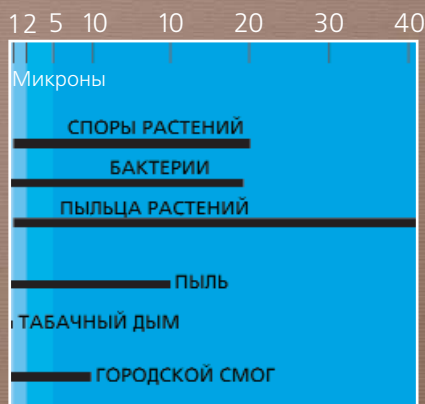

Просто поставьте электрокамин в любое место в Вашей квартире, вставьте штекер в розетку, и наслаждайтесь.

Очаг Multifire™ с порталом Dante:

Габаритные размеры (ШхВхГ), мм: 1384x1245x498

Мощность обогрева: 2 кВт

Цвет: темный орех

MultiFire™

MultiFire™

Новый 32-дюймовый очаг Multi-Fire™ изумляет взгляд, пленяет чувства и переворачивает представление о камине благодаря системе очистки воздуха Purifire™.

- ✦ Запатентованный реалистичный эффект пламени.
- ✦ Большой 32-дюймовый очаг.
- ✦ Реалистичные дрова ручной обработки с натуральным внутренним свечением и мерцающими угольками.
- ✦ Интеллектуальное тепло - обеспечивает бесшумное функционирование, автоматически регулируя скорость вентилятора.
- ✦ Высококачественный пульт ДУ с 5 функциями позволяет управлять всеми настройками.
- ✦ Двухстворчатые дверцы с регулируемым сетчатым экраном.
- ✦ Уникальная система очистки воздуха Purifire™ циркулирует и очищает воздух 24 часа в сутки, 7 дней в неделю.
- ✦ Легкая установка (просто включите в розетку и наслаждайтесь).
- ✦ Абсолютная безопасность.

purifire™

Система очистки воздуха

- Менее 1 микрона - 37%
- 1-2 микрона - 60%
- 2-5 микрона - 97%
- Более 5 микрон - 100%

Электрокамины Multifire™ идеальны для квартир в крупных городах, где не хватает чистого воздуха. Благодаря системе очистки воздуха Purifire™ Вы и Ваши родные сможете дышать полной грудью чистым воздухом. Частицы фильтра Purifire™ размером 1 микрон задерживают споры растений, бактерии, пыль и т.д.