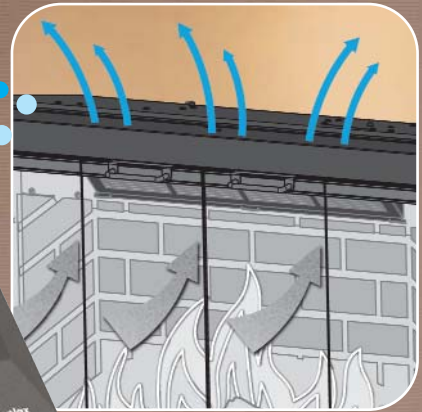

MultiFire™

Новый 32-дюймовый очаг Multi-Fire™ изумляет взгляд, пленяет чувства и переворачивает представление о камине благодаря системе очистки воздуха Purifire™.