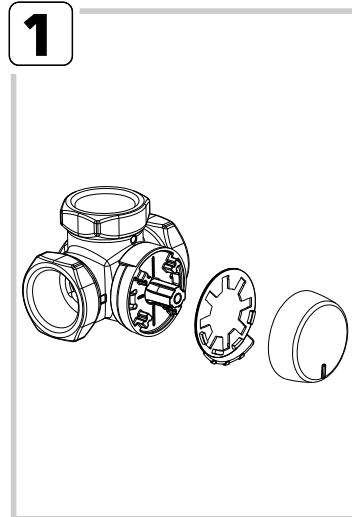

www.esbe.se

SERIES VRG230

NO.1 IN HYDROMIC SYSTEM CONTROL

Series VRG231
Series VRG232
Series VRG233
Series VRG238

CE
Pressure Equipment Directive 97/23/EC

1

i

2

a

Piping Schematics are General Representations

b

"Denna produkt är anpassad till Branschregler och Säker Vatteninstallation. Leverantören garanterar produktens funktion om branschreglerna och monteringsanvisningen följs."