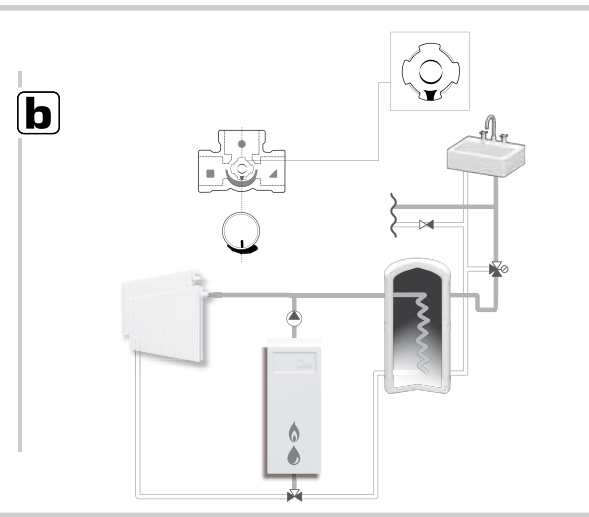

www.esbe.se

SERIES VRG230

NO.1 IN HYDROMIC SYSTEM CONTROL

Series VRG231
Series VRG232
Series VRG233
Series VRG238

CE
Pressure Equipment Directive 97/23/EC

1

i

2

a

Piping Schematics are General Representations

b

"Denna produkt är anpassad till Branschregler och Säker Vatteninstallation. Leverantören garanterar produktens funktion om branschreglerna och monteringsanvisningen följs."