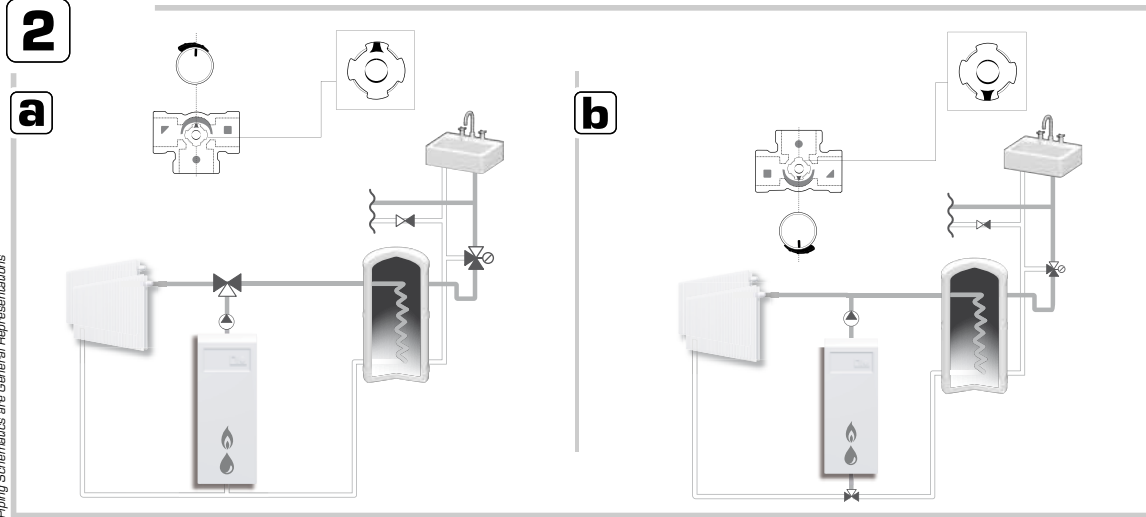

www.esbe.se

SERIES VRG230

NO.1 IN HYDROMIC SYSTEM CONTROL

Series VRG231
Series VRG232
Series VRG233
Series VRG238

CE
Pressure Equipment Directive 97/23/EC

1

i

2

a

Piping Schematics are General Representations

b

"Denna produkt är anpassad till Branschregler och Säker Vatteninstallation. Leverantören garanterar produktens funktion om branschreglerna och monteringsanvisningen följs."