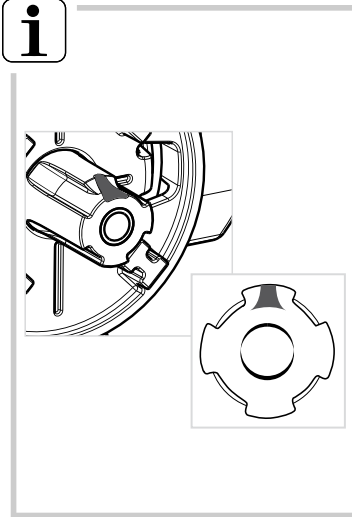

www.esbe.se

SERIES VRG230

NO.1 IN HYDROMIC SYSTEM CONTROL

Series VRG231
Series VRG232
Series VRG233
Series VRG238

CE
Pressure Equipment Directive 97/23/EC

1

i

2

a

Piping Schematics are General Representations

b

"Denna produkt är anpassad till Branschregler och Säker Vatteninstallation. Leverantören garanterar produktens funktion om branschreglerna och monteringsanvisningen följs."