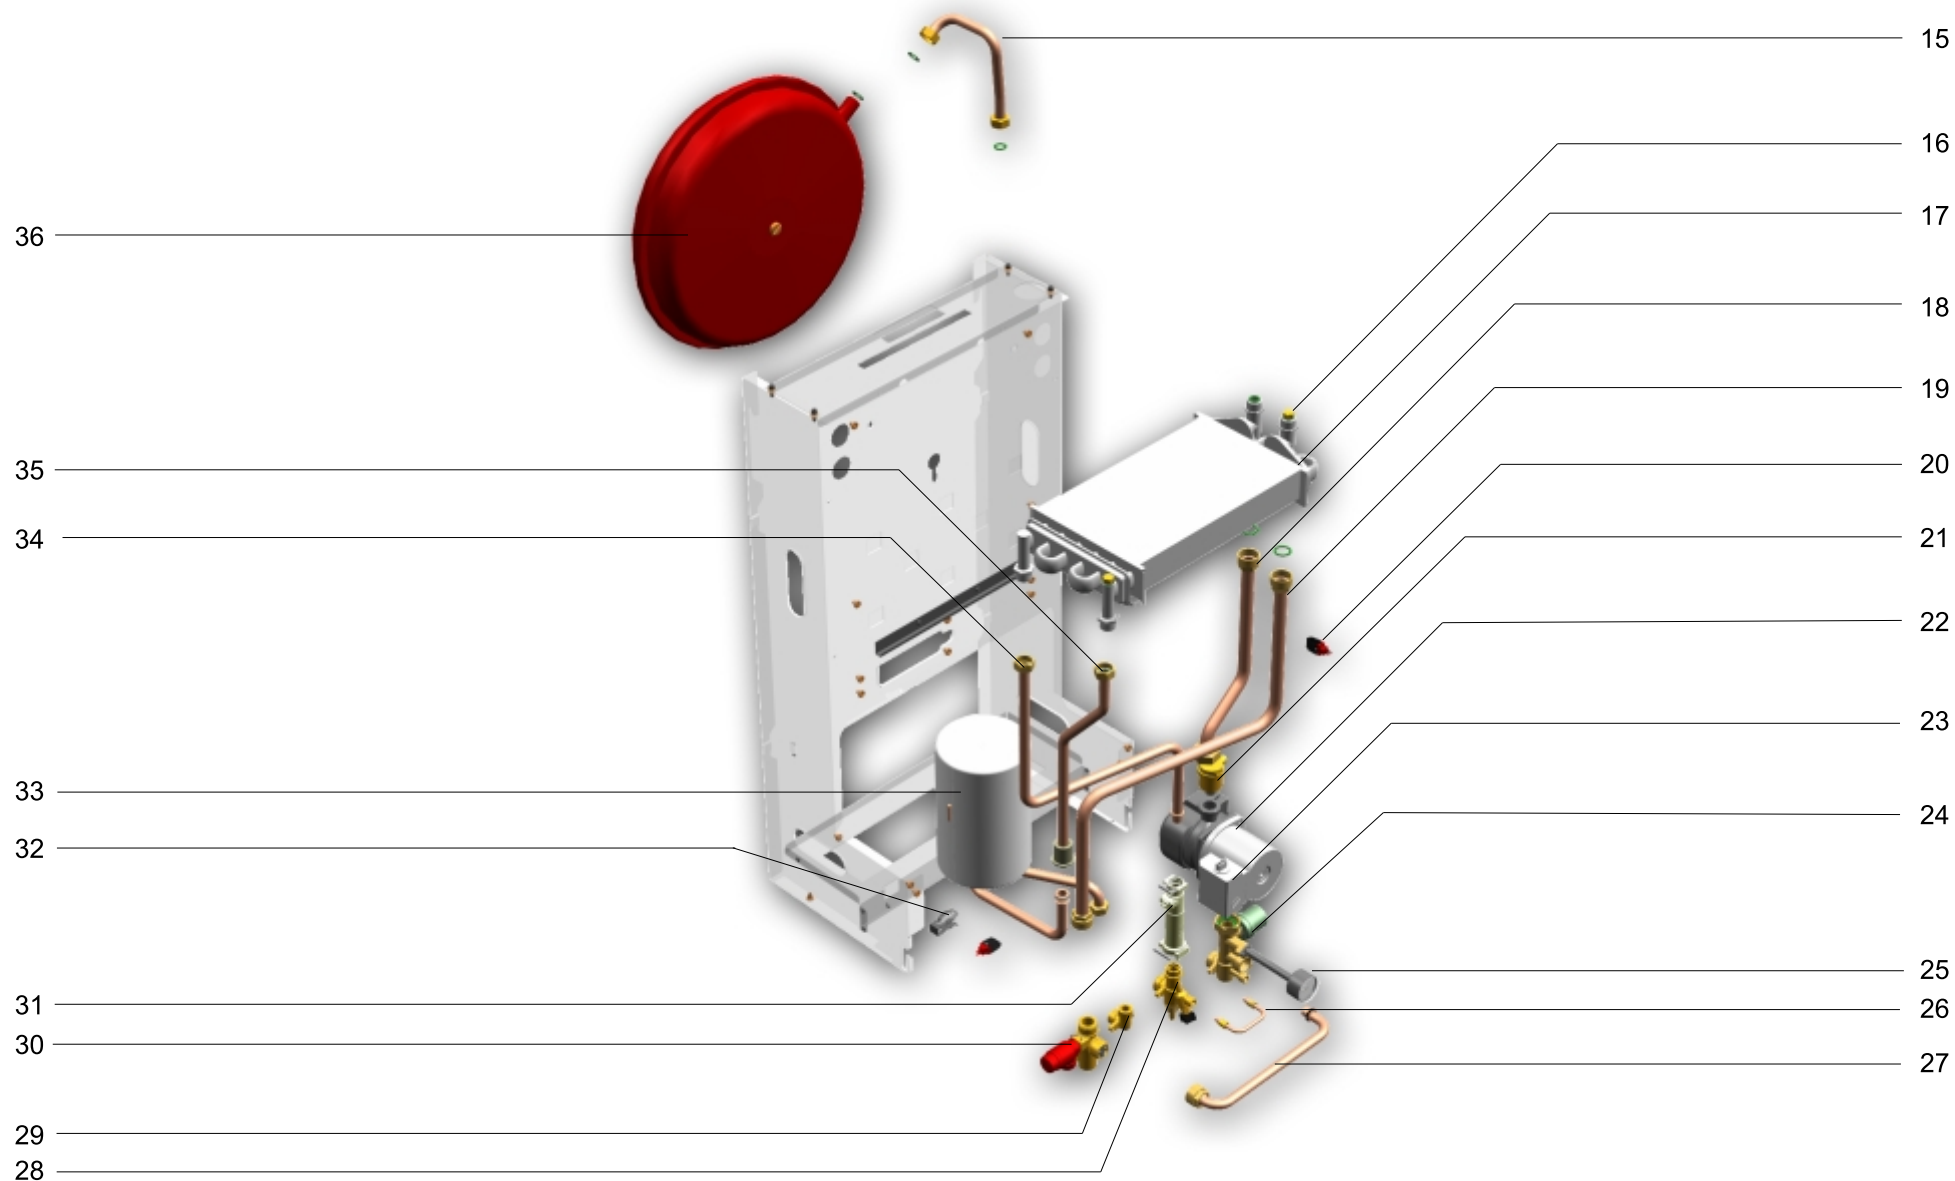

DE EXPLOSION HALTERUNG +
KESSERMÄNTEL HEIZKESSEL
LAURA 20/20

PT EXPLOÇÃO SUPORTE + ENVOLVENTE
CALDEIRA LAURA 20/20

ROCA

ES EXPLOSIÓN HIDRÁULICA
CALDERA LAURA 20/20

FR VUE ÉCLATÉE HYDRAULIQUE
CHAUDIÈRES LAURA 20/20

IT ESPLOSO IDRAULICO
CALDAIA LAURA 20/20

GB HYDRAULIC BLOW-UP
BOILER LAURA 20/20

DE EXPLOSION HYDRAULIK
HEIZKESSEL LAURA 20/20

PT EXPLOÇÃO HIDRÁULICA
CALDEIRA LAURA 20/20

ROCA

ES EXPLOSIÓN GAS + COMBUSTIÓN
CALDERA LAURA 20/20