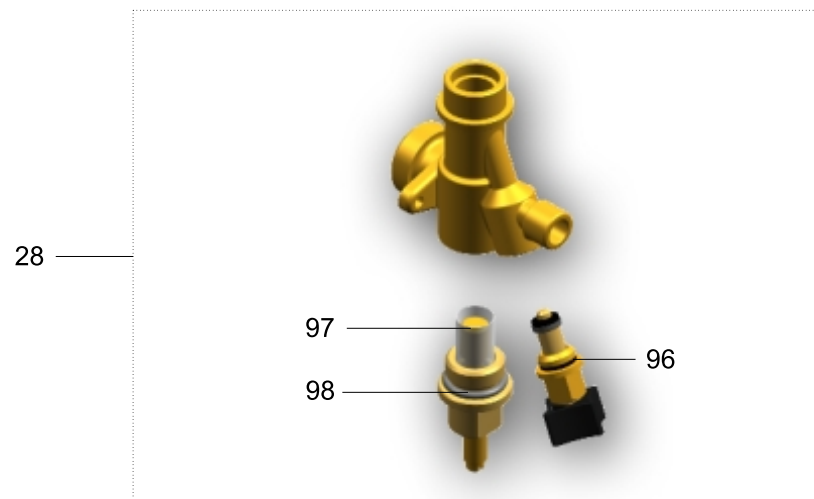

ES EXPLOSIÓN GRIFERÍA
A.C.S. Y CALEFACCIÓN

GB DOMESTIC HOT WATER AND
HEATING VALVE BLOW-UP

FR VUE ÉCLATÉE SYSTÈME DE
SOUPAPES EAU CHAUDE SANITAIRE
ET CHAUFFAGE

DE EXPLOSION VENTILARMATUREN
HEIßWASSER UND HEIZUNG

IT ESPLOSO VALVOLE
A.C.S. E RISCALDAMENTO

PT EXPLOÇÃO VALVULAS
ÁGUA QUENTE SANITÁRIA E AQUECIMENTO

ROCA