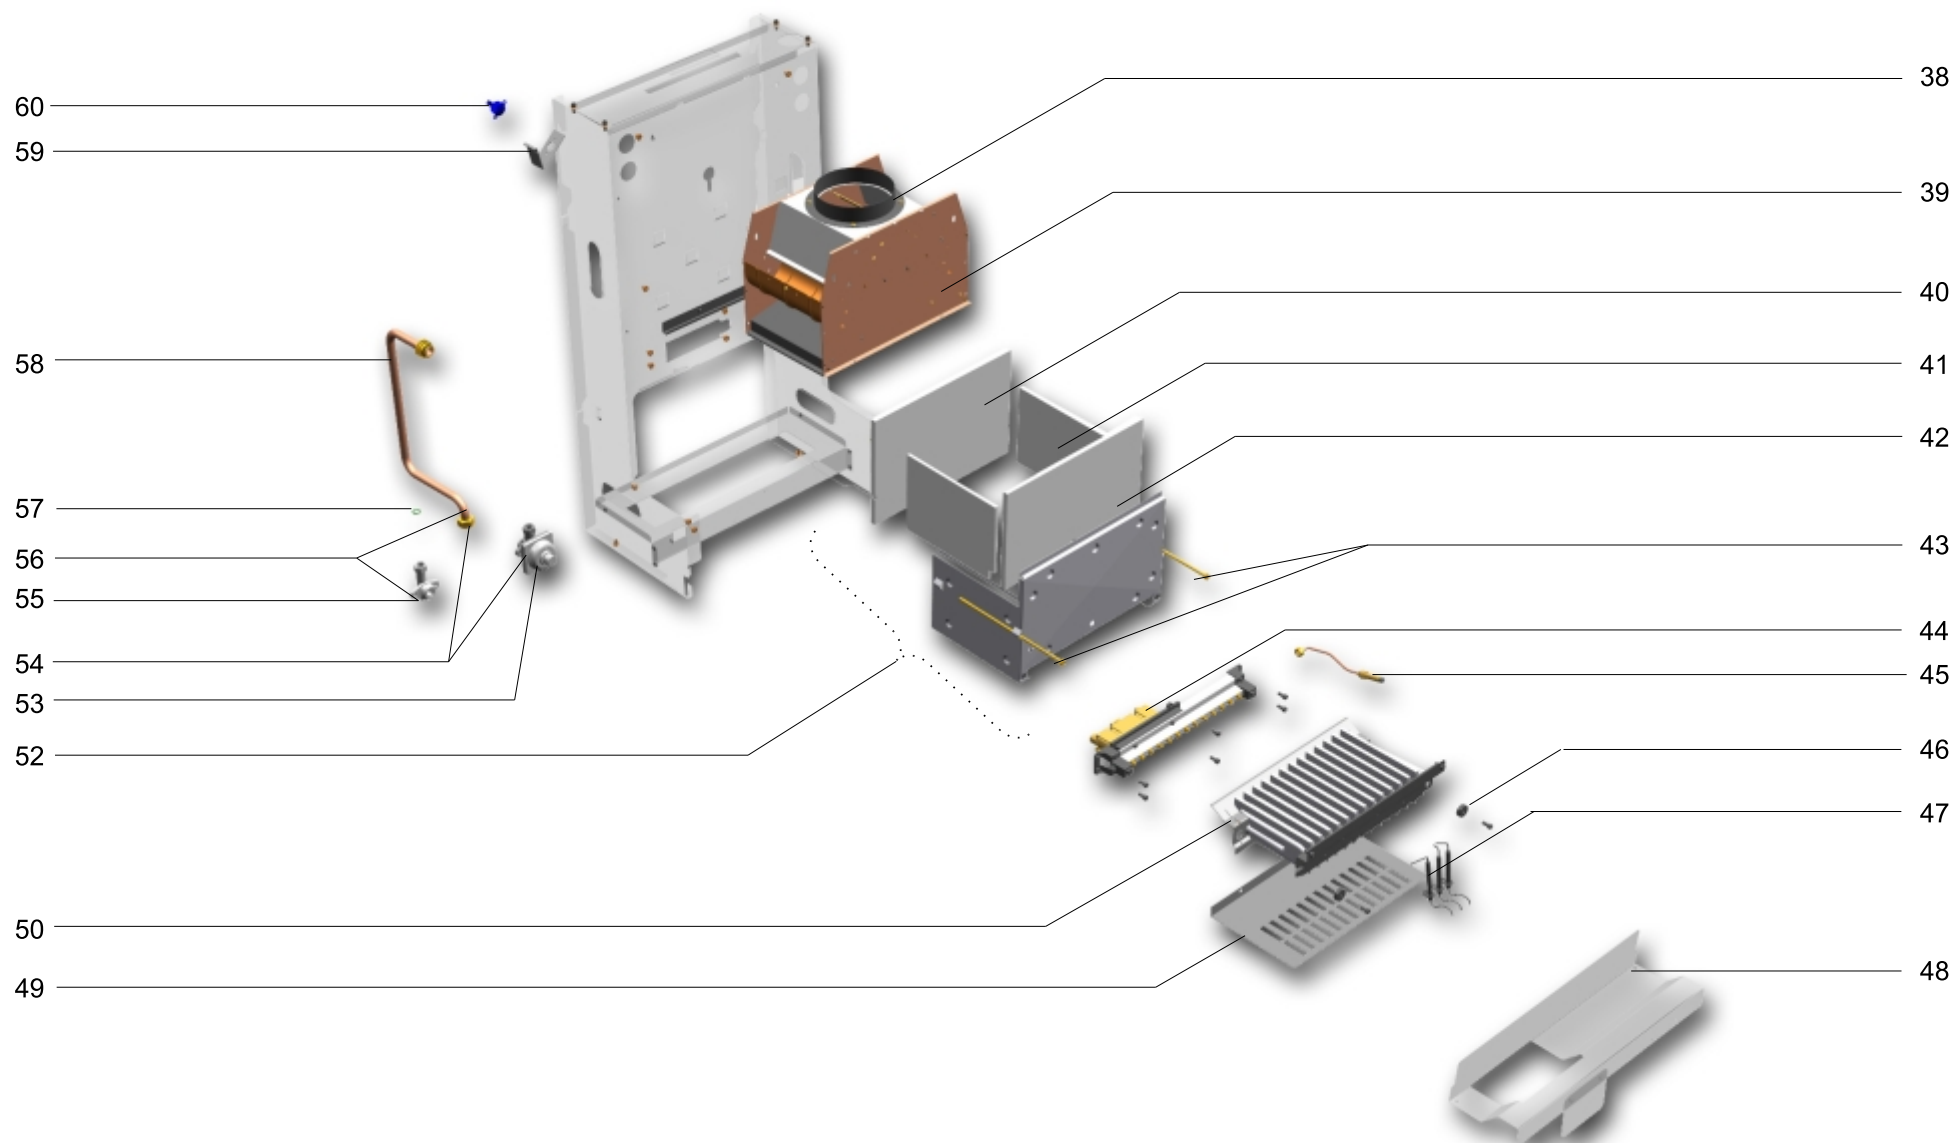

ES EXPLOSIÓN GAS + COMBUSTIÓN
CALDERA LAURA 20/20

FR VUE ÉCLATÉE GAZ + COMBUSTION
CHAUDIÈRE LAURA 20/20

IT ESPLOSO GAS + COMBUSTIONE
CALDAIA LAURA 20/20

GB GAS + COMBUSTION BLOW-UP,
BOILER LAURA 20/20

DE EXPLOSION GAS + VERBRENNUNG
HEIZKESSEL LAURA 20/20

PT EXPLOÇÃO GAS + COMBUSTÃO
CALDEIRA LAURA 20/20

ROCA