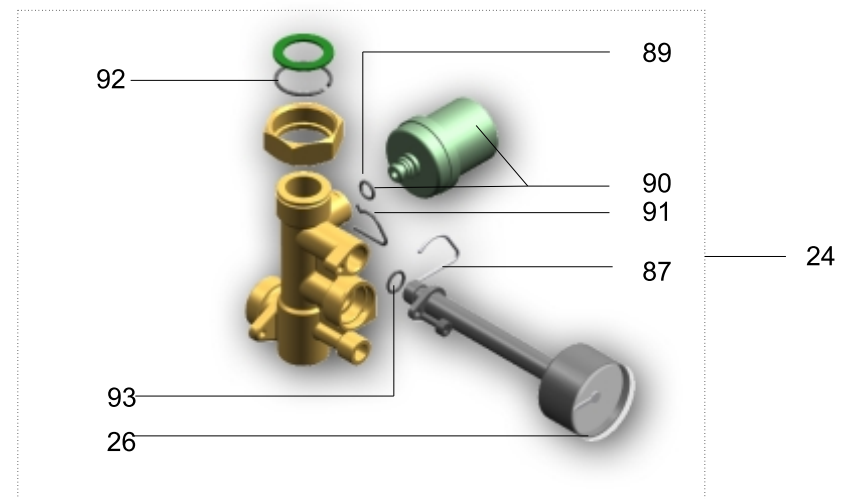

ES EXPLOSIÓN GRIFERÍA
A.C.S. Y CALEFACCIÓN

GB DOMESTIC HOT WATER AND
HEATING VALVE BLOW-UP

FR VUE ÉCLATÉE SYSTÈME DE
SOUPAPES EAU CHAUDE SANITAIRE
ET CHAUFFAGE

DE EXPLOSION VENTILARMATUREN
HEIßWASSER UND HEIZUNG

IT ESPLOSO VALVOLE
A.C.S. E RISCALDAMENTO

PT EXPLOÇÃO VALVULAS
ÁGUA QUENTE SANITÁRIA E AQUECIMENTO

ROCA