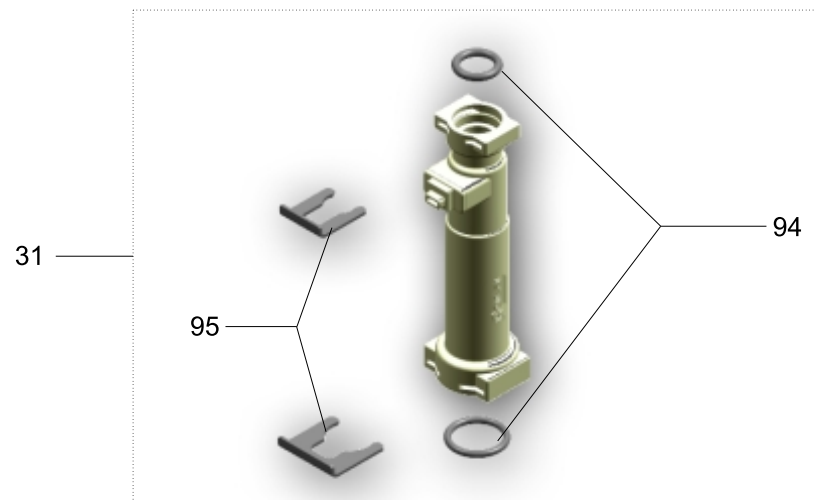

ES EXPLOSIÓN GRIFERÍA
A.C.S. Y CALEFACCIÓN

GB DOMESTIC HOT WATER AND
HEATING VALVE BLOW-UP

FR VUE ÉCLATÉE SYSTÈME DE
SOUPAPES EAU CHAUDE SANITAIRE
ET CHAUFFAGE

DE EXPLOSION VENTILARMATUREN
HEIßWASSER UND HEIZUNG

IT ESPLOSO VALVOLE
A.C.S. E RISCALDAMENTO

PT EXPLOÇÃO VALVULAS
ÁGUA QUENTE SANITÁRIA E AQUECIMENTO

ROCA