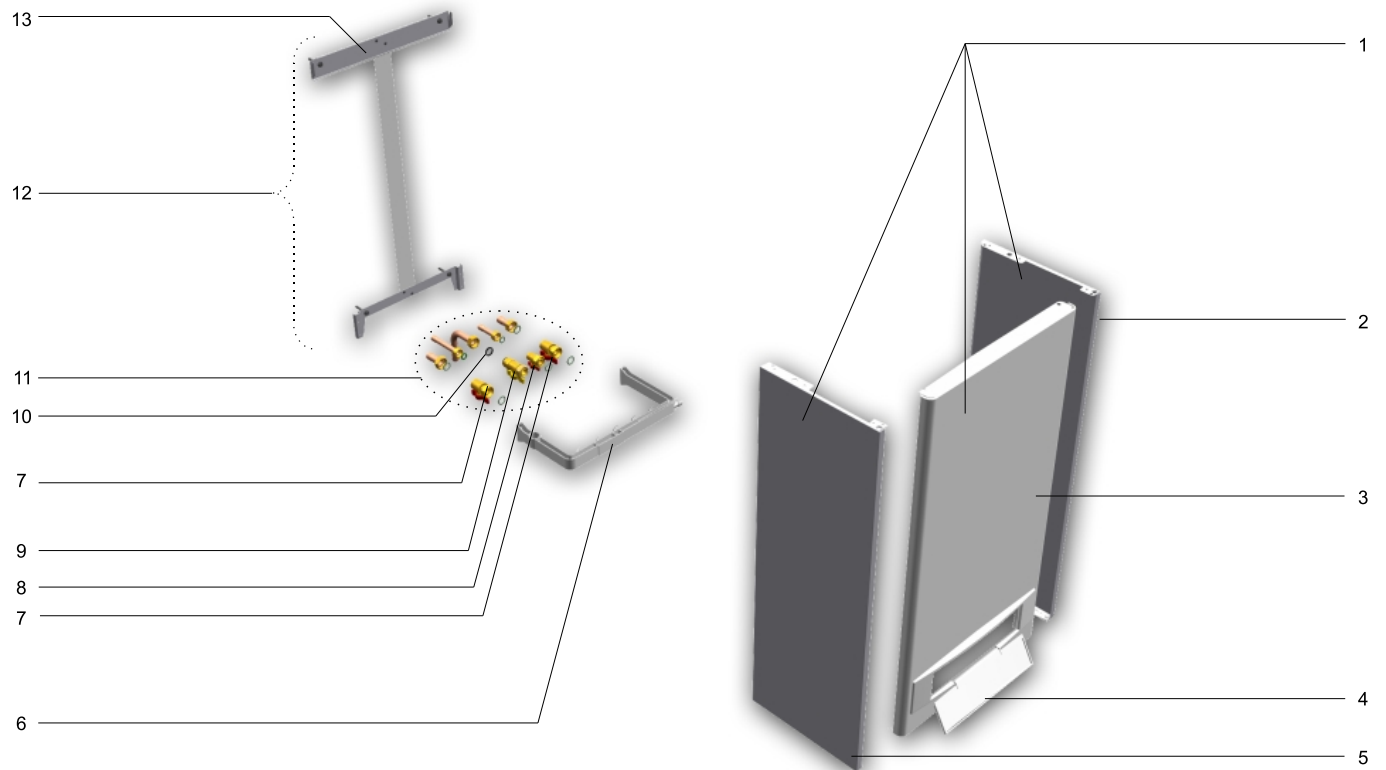

ES EXPLOSIÓN SOPORTE + ENVOLVENTE
CALDERA LAURA 20/20

FR VUE ÉCLATÉE SUPPORT + ENVELOPPES
CHAUDIÈRE LAURA 20/20

IT ESPLOSO SUPPORTO + MANTELLO
CALDAIA LAURA 20/20

GB HOLDER + CASINGS BLOW-UP
BOILER LAURA 20/20

DE EXPLOSION HALTERUNG +
KESSERMÄNTEL HEIZKESSEL
LAURA 20/20

PT EXPLOÇÃO SUPORTE + ENVOLVENTE
CALDEIRA LAURA 20/20

ROCA

ES EXPLOSIÓN HIDRÁULICA
CALDERA LAURA 20/20

FR VUE ÉCLATÉE HYDRAULIQUE
CHAUDIÈRES LAURA 20/20