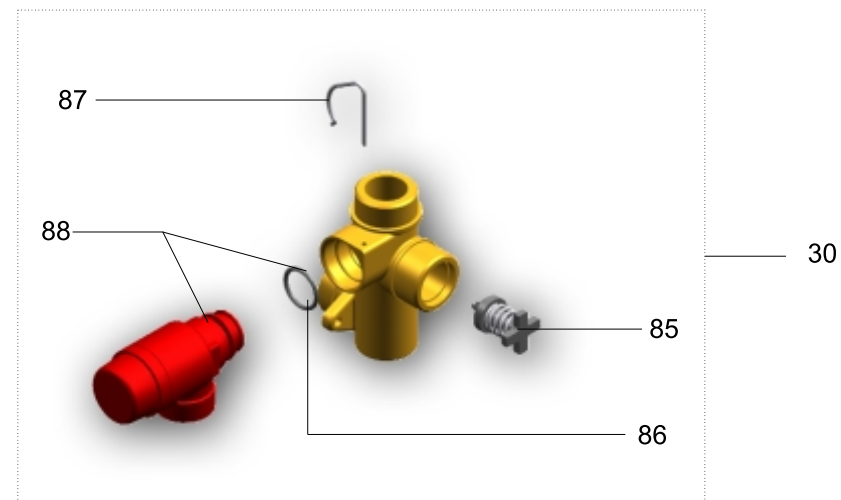

ES EXPLOSIÓN GRIFERÍA
A.C.S. Y CALEFACCIÓN

GB DOMESTIC HOT WATER AND
HEATING VALVE BLOW-UP

FR VUE ÉCLATÉE SYSTÈME DE
SOUPAPES EAU CHAUDE SANITAIRE
ET CHAUFFAGE

DE EXPLOSION VENTILARMATUREN
HEIßWASSER UND HEIZUNG

IT ESPLOSO VALVOLE
A.C.S. E RISCALDAMENTO

PT EXPLOÇÃO VALVULAS
ÁGUA QUENTE SANITÁRIA E AQUECIMENTO

ROCA