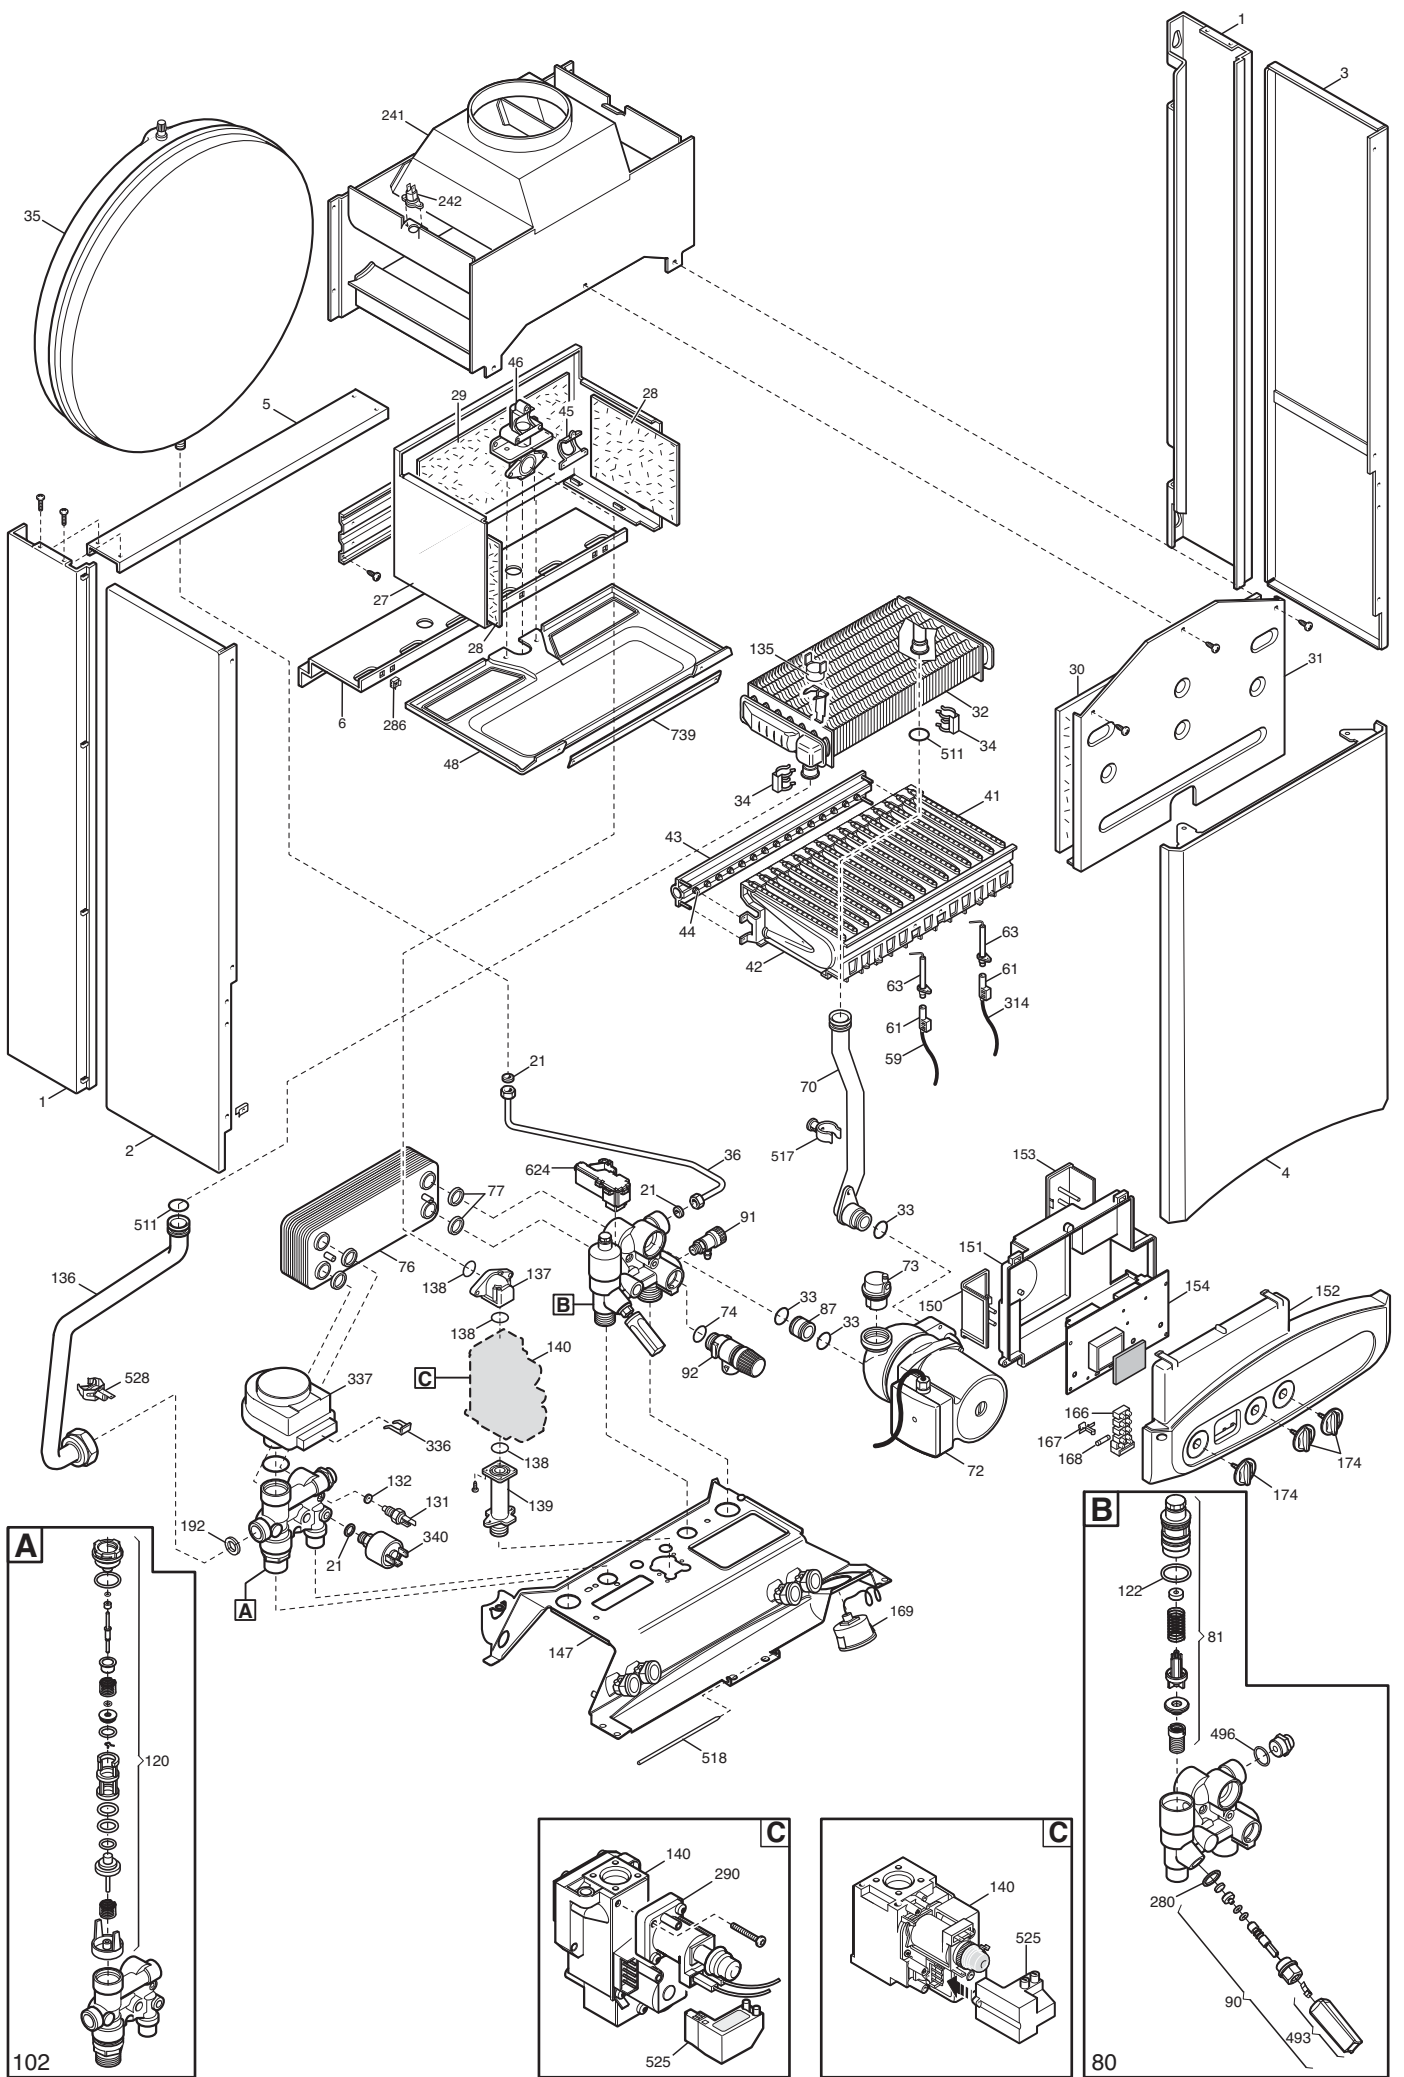

# Tab 45

**ECO3**

Pos	Code	Description code	CSB451243680 ECO3 1,240F	CSB452243680 ECO3 240F	CSB452243681 ECO3 240F	CSB452243682 ECO3 240F	CSB455243680 ECO3 1,240F	CSB456243680 ECO3 240F	CSB456243681 ECO3 240F	CSB456243682 ECO3 240F	CSB456283680 ECO3 280F	CSB456283681 ECO3 280F	CSB456283682 ECO3 280F	To serial number	From serial number	Intercha ngeable:
28	5213190	INSULATING PANEL	•	•	•	•	•	•	•	•	•	•	•			
29	5213290	INSULATION - REAR PANEL	•	•	•	•	•	•	•	•	•	•	•			
30	5213310	INSULATING PANEL	•	•	•	•										
30	5213340	INSULATING PANEL					•	•	•	•	•	•	•			
31	5108030	CONBUSTION CHAMBER FRONT PLATE	•	•	•	•										
31	5111840	PANEL-COMBUSTION CHAMBER 80					•	•	•	•						
31	5111850	PANEL-COMB CHAMBER-105									•	•	•			
32	5680990	EXCHANGER ASS. CLIP 31KW									•	•	•			
32	5681190	HEATING EXCHANGER H20/GAS 24Kw	•	•	•	•	•	•	•	•						
32	5692520	HEATING EXCHANGER ASS.25KW GIA	•	•	•	•	•	•	•	•						
33	5403130	O-RING 22 x 3	•	•	•	•	•	•	•	•	•	•	•			
34	5113650	PRIMARY EXCHANGER FIXING CLIP	•	•	•	•	•	•	•	•	•	•	•			
35	5608840	EXPANSION VESSEL									•	•	•			
35	5625560	VESSEL EXPANSION - 8L	•	•	•	•	•	•	•	•						
36	5653290	PIPE - EXPANSION VESSEL		•	•	•		•	•	•	•	•	•			
37	5653710	PANEL COMBUSTION BOX FRONT 80						•	•						B734	YES
37	5653710	PANEL COMBUSTION BOX FRONT 80					•			•						
37	5656490	PANEL COMBUSTION BOX FRONT 80							•	•					B733	
37	5656500	PANEL-COMBUSTION BOX FRONT 105									•	•	•			
38	5401610	VIEWING WINDOW GASKET					•	•	•	•	•	•	•			
39	5203930	VIEWING WINDOW					•	•	•	•	•	•	•			
40	5103360	SURROUND - VIEWING WINDOW					•									
40	5115590	SURROUND-SIGHT GLASS						•	•	•	•	•	•			
41	5653300	BURNER ASSEMBLY (15 ELEMENTS)	•	•	•	•	•	•	•	•	•	•	•			
42	5604090	BURNER ELEMENT	•	•	•	•	•	•	•	•	•	•	•			
43	606140	MANIFOLD - BURNER	•	•	•	•	•	•	•	•						
43	5680970	GAS RAMP WITH INJECT. (D.1,28)									•	•	•			