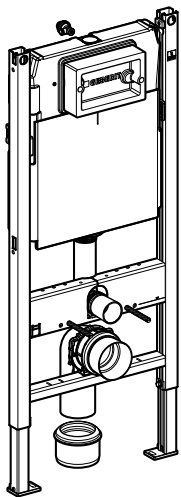

Все, что необходимо для монтажа подвесного унитаза в одной коробке.

Geberit Duofix монтажный элемент