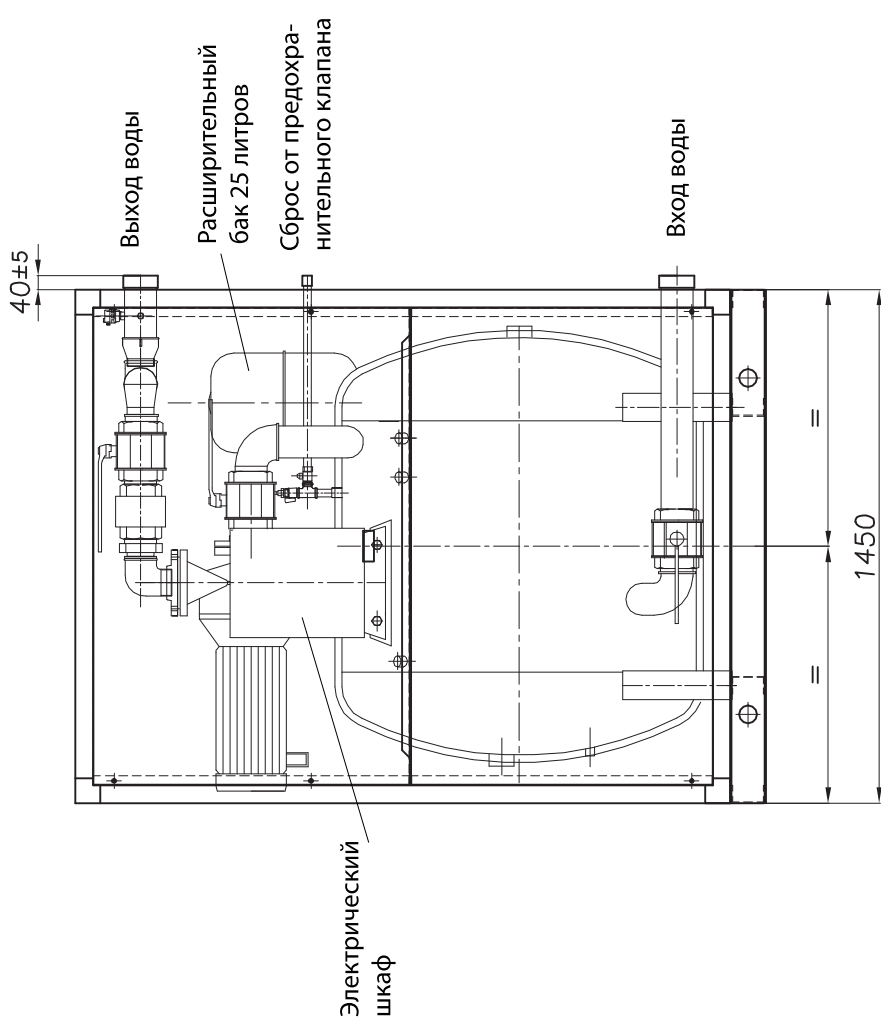

Гидравлические модули с накопительным баком 1000 литров

Модели : 1000-1ВР, 1000-1НР,
1000-2ВР, 1000-2НР

Присоединительный диаметр (вход/выход) 3"

Aurwell