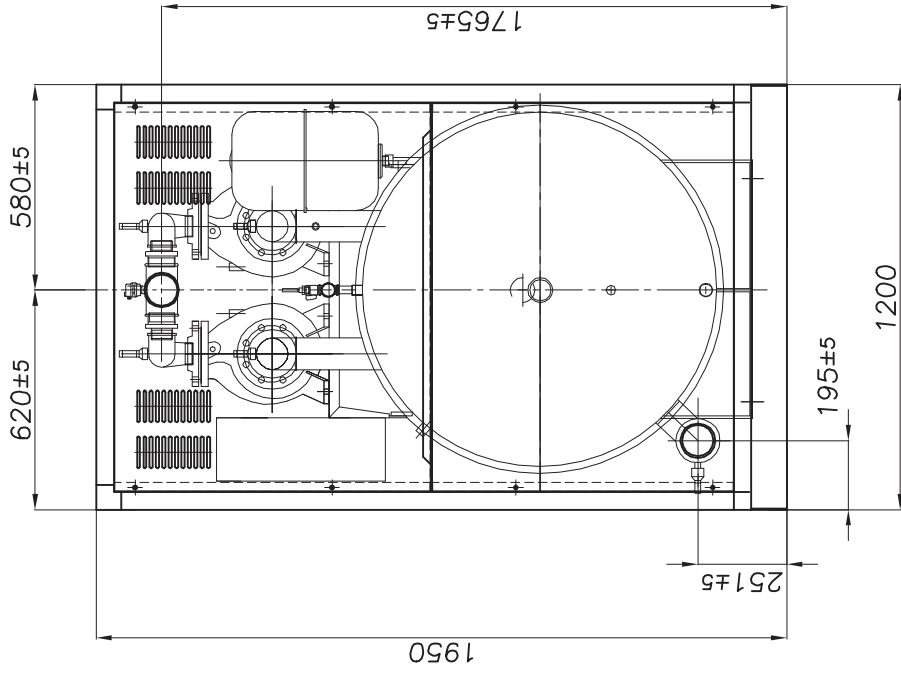

Гидравлические модули с накопительным баком 1000 литров

Модели : 1000-1ВР, 1000-1НР,
1000-2ВР, 1000-2НР

Присоединительный диаметр (вход/выход) 3"

Aurwell