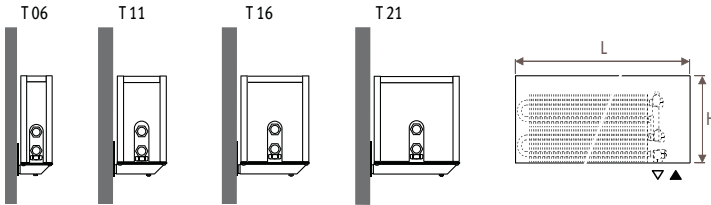

Mini_Настенная модель

Стандартная поставка

- цвет 101, 133 или 001
- теплообменник Twin Low-H₂O
- кожух с креплением к стене того же цвета
- воздушный клапан 1/8"
- заглушка 1/2"

Настенная модель Twin_высота 23

код высота длина тип цвет
КОД ЗАКАЗА: MINW. 023 060 06. xxx

H	T	L	060	070	080	090	100	110	120	140	160	180	200	220	240	260	280	300
023	06	75/65/20	323	377	431	485	539	593	647	755	862	970	1078	1186	1294	1401	1509	1617
		95/85/20	519	606	693	780	867	953	1040	1214	1386	1559	1733	1907	2080	2252	2426	2600
		ст. цвет €	223,50	242,70	252,50	261,10	276,90	290,10	303,80	331,40	393,10	439,90	475,00	552,20	587,20	622,50	656,10	707,00
		другие €	270,50	290,40	301,00	310,40	326,80	342,30	358,70	392,00	467,10	523,40	567,20	662,40	705,40	748,00	788,50	853,30
	11	75/65/20	601	701	802	902	1002	1102	1202	1403	1603	1804	2004	2204	2405	2605	2806	3006
		95/85/20	976	1138	1302	1465	1627	1790	1952	2278	2603	2930	3254	3579	3906	4230	4557	4882
		ст. цвет €	246,40	268,60	280,60	290,40	309,80	324,40	340,50	371,90	441,20	492,40	532,60	617,60	657,70	698,00	736,10	774,50
		другие €	296,10	319,10	331,90	342,50	362,60	379,70	398,70	436,20	519,30	580,20	629,80	732,90	781,50	829,40	874,90	920,80
	16	75/65/20	785	916	1046	1177	1308	1439	1570	1831	2093	2354	2616	2878	3139	3401	3662	3924
		95/85/20	1280	1494	1706	1919	2133	2346	2560	2985	3413	3838	4265	4693	5118	5545	5971	6398
		ст. цвет €	290,10	320,20	336,80	352,50	377,90	398,20	419,10	461,20	549,90	612,30	693,50	803,70	856,20	909,00	959,10	1009,10
		другие €	346,00	376,80	394,20	410,70	436,80	459,80	483,60	532,20	635,10	707,50	798,40	927,10	988,40	1049,20	1106,90	1164,80
	21	75/65/20	1021	1191	1361	1531	1701	1871	2041	2381	2722	3062	3402	3742	4082	4423	4763	5103
		95/85/20	1670	1948	2227	2505	2783	3061	3339	3895	4453	5009	5566	6122	6678	7236	7792	8349
		ст. цвет €	305,60	340,30	359,40	377,00	408,00	431,80	455,60	529,80	630,90	701,30	759,40	882,40	943,00	1002,40	1060,40	1118,70
		другие €	363,60	399,10	418,90	437,30	469,10	495,90	522,90	603,80	719,40	800,60	868,40	1010,70	1080,60	1148,30	1214,20	1280,90