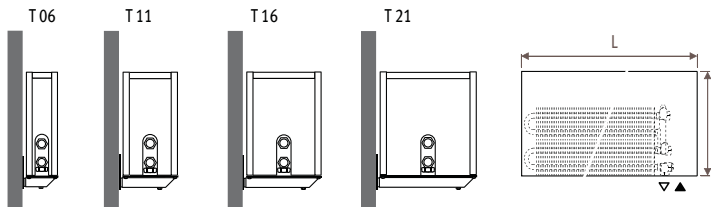

### Настенная модель Twin\_высота 23

код высота длина тип цвет  
КОД ЗАКАЗА: MINW. 023 060 06. xxx

H	T	L	060	070	080	090	100	110	120	140	160	180	200	220	240	260	280	300
023	06	75/65/20	323	377	431	485	539	593	647	755	862	970	1078	1186	1294	1401	1509	1617
		95/85/20	519	606	693	780	867	953	1040	1214	1386	1559	1733	1907	2080	2252	2426	2600
		ст. цвет €	223,50	242,70	252,50	261,10	276,90	290,10	303,80	331,40	393,10	439,90	475,00	552,20	587,20	622,50	656,10	707,00
		другие €	270,50	290,40	301,00	310,40	326,80	342,30	358,70	392,00	467,10	523,40	567,20	662,40	705,40	748,00	788,50	853,30
	11	75/65/20	601	701	802	902	1002	1102	1202	1403	1603	1804	2004	2204	2405	2605	2806	3006
		95/85/20	976	1138	1302	1465	1627	1790	1952	2278	2603	2930	3254	3579	3906	4230	4557	4882
		ст. цвет €	246,40	268,60	280,60	290,40	309,80	324,40	340,50	371,90	441,20	492,40	532,60	617,60	657,70	698,00	736,10	774,50
		другие €	296,10	319,10	331,90	342,50	362,60	379,70	398,70	436,20	519,30	580,20	629,80	732,90	781,50	829,40	874,90	920,80
	16	75/65/20	785	916	1046	1177	1308	1439	1570	1831	2093	2354	2616	2878	3139	3401	3662	3924
		95/85/20	1280	1494	1706	1919	2133	2346	2560	2985	3413	3838	4265	4693	5118	5545	5971	6398
		ст. цвет €	290,10	320,20	336,80	352,50	377,90	398,20	419,10	461,20	549,90	612,30	693,50	803,70	856,20	909,00	959,10	1009,10
		другие €	346,00	376,80	394,20	410,70	436,80	459,80	483,60	532,20	635,10	707,50	798,40	927,10	988,40	1049,20	1106,90	1164,80
	21	75/65/20	1021	1191	1361	1531	1701	1871	2041	2381	2722	3062	3402	3742	4082	4423	4763	5103
		95/85/20	1670	1948	2227	2505	2783	3061	3339	3895	4453	5009	5566	6122	6678	7236	7792	8349
		ст. цвет €	305,60	340,30	359,40	377,00	408,00	431,80	455,60	529,80	630,90	701,30	759,40	882,40	943,00	1002,40	1060,40	1118,70
		другие €	363,60	399,10	418,90	437,30	469,10	495,90	522,90	603,80	719,40	800,60	868,40	1010,70	1080,60	1148,30	1214,20	1280,90