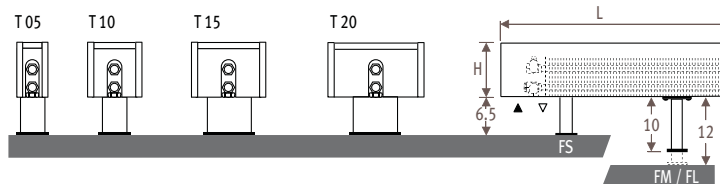

### Свободностоящая модель\_высота 8

КОД ЗАКАЗА: MINF. код высота длина тип цвет ножки  
 008 060 09. xxx /FS

H	T	L	060	070	080	090	100	110	120	140	160	180	200	220	240	260	280	300
008	09	75/65/20	255	298	340	383	425	468	510	595	680	765	850	935	1020	1105	1190	1275
		95/85/20	411	480	548	617	685	754	822	959	1096	1233	1370	1507	1644	1781	1918	2055
		ст. цвет €	138,60	149,00	154,60	159,70	168,40	175,80	184,80	200,40	238,70	272,40	295,10	344,90	366,80	388,20	408,90	430,80
		другие €	174,20	185,40	191,70	197,60	207,10	216,10	227,50	247,00	295,50	336,60	366,10	430,70	458,60	485,60	511,70	538,70
	14	75/65/20	416	486	555	625	694	763	833	972	1110	1249	1388	1527	1666	1804	1943	2082
		95/85/20	670	783	894	1007	1118	1230	1342	1566	1789	2013	2237	2461	2685	2907	3131	3355
		ст. цвет €	162,00	175,10	183,10	190,40	201,70	211,70	222,70	243,50	289,90	328,30	368,80	429,10	456,60	483,80	509,50	538,90
		другие €	202,60	216,50	225,20	233,30	245,40	257,10	270,60	295,60	352,70	398,30	446,30	521,50	555,60	588,70	619,90	654,70
	19	75/65/20	572	667	762	858	953	1048	1144	1334	1525	1715	1906	2097	2287	2478	2668	2859
		95/85/20	922	1075	1228	1383	1536	1689	1843	2150	2457	2764	3071	3379	3685	3993	4299	4607
		ст. цвет €	179,20	195,90	205,90	215,10	230,30	242,70	256,40	293,50	349,70	394,00	426,80	497,40	531,10	563,50	595,10	633,90
		другие €	221,70	239,20	250,00	260,00	275,90	290,40	306,70	348,30	415,60	467,80	508,10	594,20	634,80	673,50	710,90	755,60