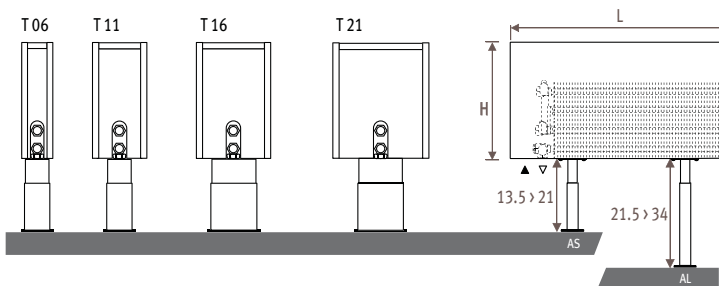

Стандартная поставка

- цвет 101, 133 или 001
- теплообменник Twin Low-H₂O
- кожух в комплекте
- воздушный клапан 1/8"
- заглушка 1/2"
- регулируемые ножки AS, высота от 13.5 до 21 см, того же цвета, что и радиатор

Другие регулируемые ножки - без доплаты:

- для ножек высотой от 21.5 см до 34 см код заказа /AL.

Пример: MINF. 028 060 06. xxx /AL

Свободностоящая модель Twin_высота 28

КОД ЗАКАЗА: MINF. 028 060 06. xxx /AS

H	T	L	060	070	080	090	100	110	120	140	160	180	200	220	240	260	280	300
028	06	75/65/20	342	399	456	513	570	627	684	798	912	1026	1140	1254	1368	1482	1596	1710
		95/85/20	548	640	731	822	914	1005	1097	1279	1462	1645	1828	2011	2193	2376	2559	2742
		ст. цвет €	292,80	312,10	321,80	331,10	347,20	361,00	375,50	405,30	471,60	544,50	583,30	666,70	704,80	742,50	778,40	834,70
		другие €	355,00	375,10	385,50	395,90	412,80	429,30	446,90	483,50	565,40	651,10	700,50	805,10	852,70	898,80	942,80	1015,80
	11	75/65/20	653	762	871	980	1089	1198	1307	1525	1742	1960	2178	2396	2614	2831	3049	3267
		95/85/20	1060	1237	1414	1591	1768	1945	2122	2477	2829	3183	3537	3891	4245	4597	4951	5305
		ст. цвет €	316,90	339,10	351,00	361,60	381,10	396,80	413,10	447,00	521,60	598,90	642,40	734,00	777,20	819,70	860,60	902,20
		другие €	382,50	405,50	418,10	429,90	450,20	468,90	488,20	529,50	620,40	710,90	765,50	878,40	931,50	982,90	1032,50	1083,30
	16	75/65/20	860	1003	1146	1290	1433	1576	1720	2006	2293	2579	2866	3153	3439	3726	4012	4299
		95/85/20	1403	1637	1870	2105	2338	2571	2806	3273	3741	4208	4676	5144	5611	6079	6546	7014
		ст. цвет €	362,10	393,10	409,50	425,10	451,60	472,40	494,50	538,80	632,70	721,00	805,80	923,10	978,90	1034,40	1087,10	1139,60
		другие €	434,50	466,70	483,90	500,20	527,90	551,70	577,30	629,20	740,00	841,40	937,70	1077,10	1143,30	1208,20	1269,80	1331,40
	21	75/65/20	1127	1315	1503	1691	1879	2067	2255	2631	3006	3382	3758	4134	4510	4885	5261	5637
		95/85/20	1846	2154	2462	2770	3078	3386	3694	4310	4924	5540	6156	6772	7388	8003	8619	9235
		ст. цвет €	378,80	413,40	433,30	450,80	481,80	507,30	531,70	608,30	714,90	811,60	873,10	1003,30	1067,00	1129,40	1190,90	1251,60
		другие €	453,90	489,20	510,40	528,60	560,40	589,80	617,60	702,10	825,90	936,90	1009,90	1163,00	1237,40	1309,80	1380,80	1451,10