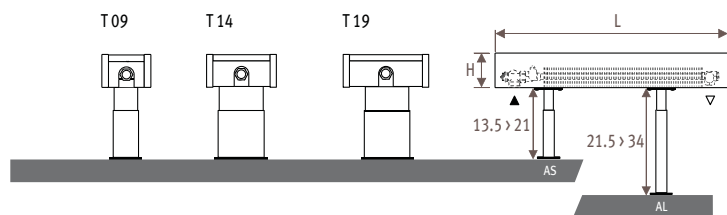

Mini_Регулируемые ножки

74

Стандартная поставка

- цвет 101, 133 или 001
- теплообменник Low-H₂O
- кожух в комплекте
- воздушный клапан 1/8"
- заглушка 1/2"
- регулируемые ножки AS, высота от 13.5 до 21 см, того же цвета, что и радиатор

Другие регулируемые ножки - без доплаты:
- для ножек высотой от 21.5 см до 34 см код заказа /AL.
Пример: MINF. 008 060 09. xxx /AL

Свободностоящая модель_высота 8

КОД ЗАКАЗА: MINF. код высота длина тип цвет ножки /AS

H	T	L	060	070	080	090	100	110	120	140	160	180	200	220	240	260	280	300
008	09	75/65/20	255	298	340	383	425	468	510	595	680	765	850	935	1020	1105	1190	1275
		95/85/20	411	480	548	617	685	754	822	959	1096	1233	1370	1507	1644	1781	1918	2055
		ст. цвет €	184,60	195,00	200,60	205,70	214,40	221,80	230,80	246,40	284,70	341,40	364,10	413,90	435,80	457,20	477,90	499,80
		другие €	223,80	235,00	241,30	247,20	256,70	265,70	277,10	296,60	345,10	411,00	440,50	505,10	533,00	560,00	586,10	613,10
	14	75/65/20	416	486	555	625	694	763	833	972	1110	1249	1388	1527	1666	1804	1943	2082
		95/85/20	670	783	894	1007	1118	1230	1342	1566	1789	2013	2237	2461	2685	2907	3131	3355
		ст. цвет €	208,00	221,10	229,10	236,40	247,70	257,70	268,70	289,50	335,90	397,30	437,80	498,10	525,60	552,80	578,50	607,90
		другие €	252,20	266,10	274,80	282,90	295,00	306,70	320,20	345,20	402,30	472,70	520,70	595,90	630,00	663,10	694,30	729,10
	19	75/65/20	572	667	762	858	953	1048	1144	1334	1525	1715	1906	2097	2287	2478	2668	2859
		95/85/20	922	1075	1228	1383	1536	1689	1843	2150	2457	2764	3071	3379	3685	3993	4299	4607
		ст. цвет €	225,20	241,90	251,90	261,10	276,30	288,70	302,40	339,50	395,70	463,00	495,80	566,40	600,10	632,50	664,10	702,90
		другие €	271,30	288,80	299,60	309,60	325,50	340,00	356,30	397,90	465,20	542,20	582,50	668,60	709,20	747,90	785,30	830,00