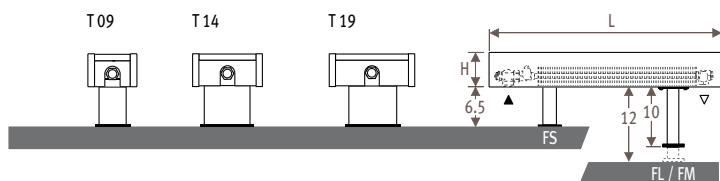

Mini_Фиксированные ножки

72

Стандартная поставка

- цвет 101, 133 или 001
- теплообменник Low-H₂O проходной
- корпус с креплением к стене того же цвета
- воздушный клапан 1/8"
- заглушка 1/2"
- фиксированные ножки FS, высота 6.5 см, того же цвета, что и радиатор

Другие фиксированные ножки - без доплаты:
- для ножек высотой 10 см код заказа /FM.
Пример: MINF. 008 060 09. xxx /FM
- для ножек высотой 12 см код заказа /FL.
Пример: MINF. 008 060 09. xxx /FL

Свободностоящая модель_высота 8

КОД ЗАКАЗА: MINF. код высота длина тип цвет ножки
008 060 09. xxx /FS

H	T	L	060	070	080	090	100	110	120	140	160	180	200	220	240	260	280	300
008	09	75/65/20	255	298	340	383	425	468	510	595	680	765	850	935	1020	1105	1190	1275
		95/85/20	411	480	548	617	685	754	822	959	1096	1233	1370	1507	1644	1781	1918	2055
		ст. цвет €	138,60	149,00	154,60	159,70	168,40	175,80	184,80	200,40	238,70	272,40	295,10	344,90	366,80	388,20	408,90	430,80
		другие €	174,20	185,40	191,70	197,60	207,10	216,10	227,50	247,00	295,50	336,60	366,10	430,70	458,60	485,60	511,70	538,70
	14	75/65/20	416	486	555	625	694	763	833	972	1110	1249	1388	1527	1666	1804	1943	2082
		95/85/20	670	783	894	1007	1118	1230	1342	1566	1789	2013	2237	2461	2685	2907	3131	3355
		ст. цвет €	162,00	175,10	183,10	190,40	201,70	211,70	222,70	243,50	289,90	328,30	368,80	429,10	456,60	483,80	509,50	538,90
		другие €	202,60	216,50	225,20	233,30	245,40	257,10	270,60	295,60	352,70	398,30	446,30	521,50	555,60	588,70	619,90	654,70
	19	75/65/20	572	667	762	858	953	1048	1144	1334	1525	1715	1906	2097	2287	2478	2668	2859
		95/85/20	922	1075	1228	1383	1536	1689	1843	2150	2457	2764	3071	3379	3685	3993	4299	4607
		ст. цвет €	179,20	195,90	205,90	215,10	230,30	242,70	256,40	293,50	349,70	394,00	426,80	497,40	531,10	563,50	595,10	633,90
		другие €	221,70	239,20	250,00	260,00	275,90	290,40	306,70	348,30	415,60	467,80	508,10	594,20	634,80	673,50	710,90	755,60