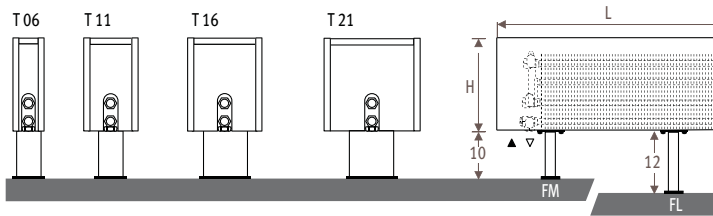

Mini_Фиксированные ножки

Стандартная поставка

- цвет 101, 133 или 001
- теплообменник Twin Low-H2O
- кожух в комплекте
- воздушный клапан 1/8"
- заглушка 1/2"
- фиксированные ножки FM, высота 10 см, того же цвета, что и радиатор

Другие фиксированные ножки - без доплаты:

- для ножек высотой 12 см код заказа /FL.
- Пример: MINF. 023 060 06. xxx /FL

Свободностоящая модель Twin_высота 23

КОД ЗАКАЗА: MINF. *код* *высота* *длина* *тип* *цвет* *ножки*
023 060 06. xxx /FM

H	T	L	060	070	080	090	100	110	120	140	160	180	200	220	240	260	280	300
023	06	75/65/20	323	377	431	485	539	593	647	755	862	970	1078	1186	1294	1401	1509	1617
		95/85/20	519	606	693	780	867	953	1040	1214	1386	1559	1733	1907	2080	2252	2426	2600
		ст. цвет €	223,50	242,70	252,50	261,10	276,90	290,10	303,80	331,40	393,10	439,90	475,00	552,20	587,20	622,50	656,10	707,00
		другие €	270,50	290,40	301,00	310,40	326,80	342,30	358,70	392,00	467,10	523,40	567,20	662,40	705,40	748,00	788,50	853,30
	11	75/65/20	601	701	802	902	1002	1102	1202	1403	1603	1804	2004	2204	2405	2605	2806	3006
		95/85/20	976	1138	1302	1465	1627	1790	1952	2278	2603	2930	3254	3579	3906	4230	4557	4882
		ст. цвет €	246,40	268,60	280,60	290,40	309,80	324,40	340,50	371,90	441,20	492,40	532,60	617,60	657,70	698,00	736,10	774,50
		другие €	296,10	319,10	331,90	342,50	362,60	379,70	398,70	436,20	519,30	580,20	629,80	732,90	781,50	829,40	874,90	920,80
	16	75/65/20	785	916	1046	1177	1308	1439	1570	1831	2093	2354	2616	2878	3139	3401	3662	3924
		95/85/20	1280	1494	1706	1919	2133	2346	2560	2985	3413	3838	4265	4693	5118	5545	5971	6398
		ст. цвет €	290,10	320,20	336,80	352,50	377,90	398,20	419,10	461,20	549,90	612,30	693,50	803,70	856,20	909,00	959,10	1009,10
		другие €	346,00	376,80	394,20	410,70	436,80	459,80	483,60	532,20	635,10	707,50	798,40	927,10	988,40	1049,20	1106,90	1164,80
	21	75/65/20	1021	1191	1361	1531	1701	1871	2041	2381	2722	3062	3402	3742	4082	4423	4763	5103
		95/85/20	1670	1948	2227	2505	2783	3061	3339	3895	4453	5009	5566	6122	6678	7236	7792	8349
		ст. цвет €	305,60	340,30	359,40	377,00	408,00	431,80	455,60	529,80	630,90	701,30	759,40	882,40	943,00	1002,40	1060,40	1118,70
		другие €	363,60	399,10	418,90	437,30	469,10	495,90	522,90	603,80	719,40	800,60	868,40	1010,70	1080,60	1148,30	1214,20	1280,90