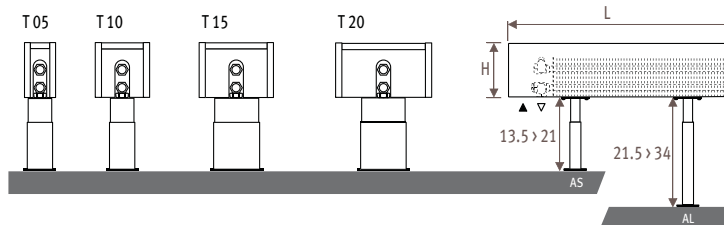

Стандартная поставка

- цвет 101, 133 или 001
- теплообменник Low-H₂O
- кожух в комплекте
- воздушный клапан 1/8"
- заглушка 1/2"
- регулируемые ножки AS, высота от 13.5 до 21 см, того же цвета, что и радиатор

Другие регулируемые ножки - без доплаты:
- для ножек высотой от 21.5 см до 34 см код заказа /AL.
Пример: MINF. 013 060 05. xxx /AL

Свободностоящая модель_высота 13

КОД ЗАКАЗА: MINF. код высота длина тип цвет ножки /AS

H	T	L	060	070	080	090	100	110	120	140	160	180	200	220	240	260	280	300
013	05	75/65/20	197	230	263	296	329	362	395	461	526	592	658	724	790	855	921	987
		95/85/20	317	370	423	476	529	582	635	742	846	952	1059	1165	1271	1375	1482	1588
		ст. цвет €	187,00	197,40	202,80	207,90	216,70	224,10	233,60	249,10	288,80	346,10	369,40	422,10	444,60	466,40	487,10	523,10
		другие €	227,40	238,60	244,70	250,60	260,10	269,10	281,30	300,60	351,30	418,00	448,50	517,20	546,20	573,80	599,90	648,10
	10	75/65/20	303	354	404	455	505	556	606	707	808	909	1010	1111	1212	1313	1414	1515
		95/85/20	488	571	651	733	814	896	977	1140	1302	1465	1628	1791	1954	2117	2279	2442
		ст. цвет €	208,40	221,30	228,70	234,80	246,20	255,00	266,40	285,60	331,80	392,70	420,10	479,70	506,50	532,60	557,30	581,80
		другие €	251,70	265,30	273,50	280,30	292,50	303,00	317,30	340,70	398,40	468,90	504,20	580,00	613,70	645,90	676,50	706,80
	15	75/65/20	508	593	678	762	847	932	1016	1186	1355	1525	1694	1863	2033	2202	2372	2541
		95/85/20	818	955	1092	1227	1364	1501	1636	1910	2182	2456	2728	3000	3274	3546	3820	4092
		ст. цвет €	237,10	254,20	264,20	273,30	288,20	301,00	314,70	340,00	397,30	464,60	515,20	589,20	623,10	656,40	688,00	719,50
		другие €	285,90	303,80	314,60	324,50	340,00	354,70	371,30	401,20	470,30	547,50	606,40	697,00	738,10	777,90	815,70	853,20
	20	75/65/20	717	837	956	1076	1195	1315	1434	1673	1912	2151	2390	2629	2868	3107	3346	3585
		95/85/20	1155	1348	1539	1733	1924	2118	2309	2694	3079	3464	3849	4234	4618	5003	5388	5773
		ст. цвет €	259,10	281,40	293,90	305,50	325,50	341,00	358,20	405,90	475,60	550,50	591,10	678,60	720,10	760,60	799,60	839,10
		другие €	310,00	333,10	346,30	358,60	379,40	397,20	417,50	470,10	552,00	637,60	686,40	791,40	840,50	887,90	933,10	979,40