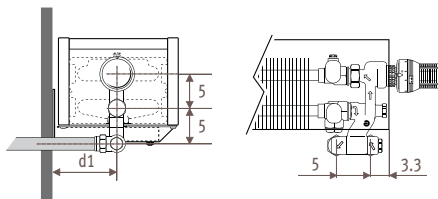

Подсоединения

Узел Jaga Comar - подсоединение к стене

Узел Jaga Comar - подсоединение в пол