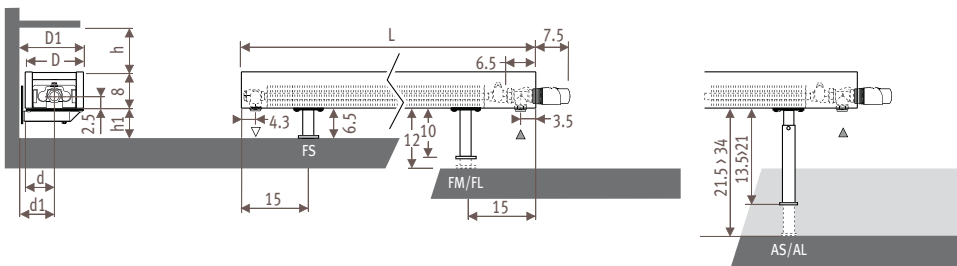

## Двойная мощность или DBE?

- в виде радиатора DBE (высотой только 28 см): См. каталог "Top performers".
- со сверхмощными двойными теплообменниками. Температура котла в среднем на 15% ниже чем необходимая для другого радиатора эквивалентных размеров!

## Mini\_Размеры

**MINW\_Mini Wall**  
(настенный)

**MINF\_Mini Freestanding**  
(свободностоящий)

высота 08

Ножки:

FS = фиксированные короткие : 6.5 см

FM = фиксированные средние : 10 см

FL = фиксированные длинные : 12 см