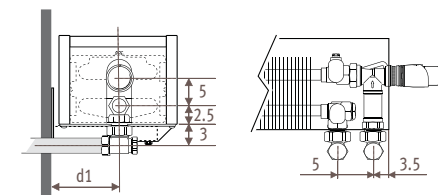

Вентиль Jaga - подсоединение к стене

Вентиль Jaga - подсоединение в пол