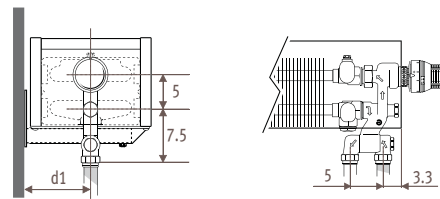

Подсоединения

Узел Jaga Comar - подсоединение к стене

Узел Jaga Comar - подсоединение в пол