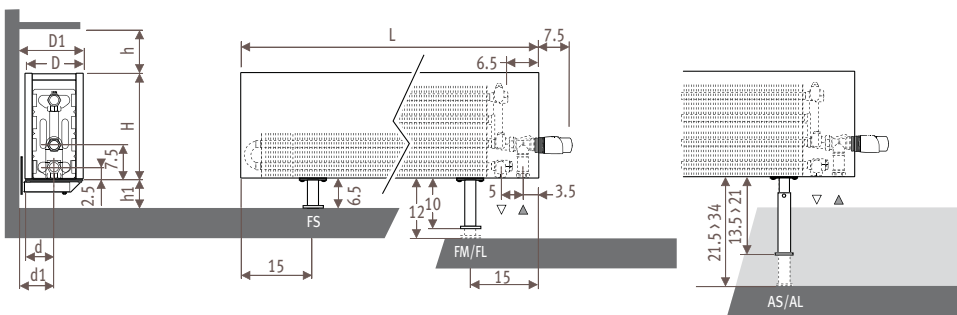

## Mini\_Размеры

**MINW\_Mini Wall**  
(настенный)

**MINF\_Mini Freestanding**  
(свободностоящий)

высота 08

Ножки:

FS = фиксированные короткие : 6.5 см

FM = фиксированные средние : 10 см

FL = фиксированные длинные : 12 см

AS = регулируемые короткие : 13.5 > 21 см

AL = регулируемые длинные : 21.5 > 34 см

Начиная с длины 180, поставляются 3 ножки.

Высота 08\_ Размеры в см

Тип	D	D1	d	d1	h*	h1*
09	13	13.5	6.5	7.0	5	5
14	18	18.5	9.0	9.5	7	7
19	23	23.5	11.5	12.0	9	9

высота 13 - 23 - 28

Высота 13 - 23 - 28\_ Размеры в см

Тип	D	D1	d	d1	h*	h1*
05/06	8	8.5	4.0	4.5	5	5
10/11	13	13.5	6.5	7.0	7	7
15/16	18	18.5	9.0	9.5	9	9
20/21	23	23.5	11.5	12.0	11	11

\* Уменьшение размеров может привести к снижению теплоотдачи.