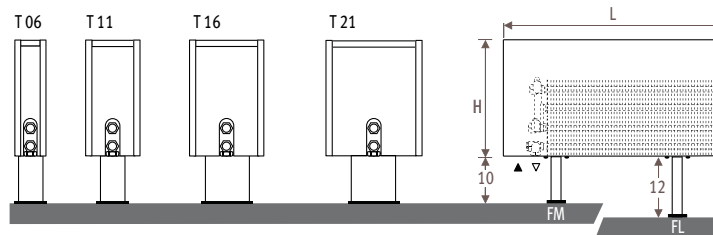

Стандартная поставка

- цвет 101, 133 или 001
- теплообменник Twin Low-H2O
- кожух в комплекте
- воздушный клапан 1/8"
- заглушка 1/2"
- фиксированные ножки FM, высота 10 см, того же цвета, что и радиатор

Другие фиксированные ножки - без доплаты:

- для ножек высотой 12 см код заказа /FL.
- Пример: MINF. 028 060 06. xxx /FL

Свободностоящая модель Twin_высота 28

КОД ЗАКАЗА: MINF. *код* *высота* *длина* *тип* *цвет* *ножки*
028 060 06. xxx /FM

H	T	L	060	070	080	090	100	110	120	140	160	180	200	220	240	260	280	300
028	06	75/65/20	342	399	456	513	570	627	684	798	912	1026	1140	1254	1368	1482	1596	1710
		95/85/20	548	640	731	822	914	1005	1097	1279	1462	1645	1828	2011	2193	2376	2559	2742
		ст. цвет €	246,80	266,10	275,80	285,10	301,20	315,00	329,50	359,30	425,60	475,50	514,30	597,70	635,80	673,50	709,40	765,70
		другие €	305,40	325,50	335,90	346,30	363,20	379,70	397,30	433,90	515,80	576,70	626,10	730,70	778,30	824,40	868,40	941,40
	11	75/65/20	653	762	871	980	1089	1198	1307	1525	1742	1960	2178	2396	2614	2831	3049	3267
		95/85/20	1060	1237	1414	1591	1768	1945	2122	2477	2829	3183	3537	3891	4245	4597	4951	5305
		ст. цвет €	270,90	293,10	305,00	315,60	335,10	350,80	367,10	401,00	475,60	529,90	573,40	665,00	708,20	750,70	791,60	833,20
		другие €	332,90	355,90	368,50	380,30	400,60	419,30	438,60	479,90	570,80	636,50	691,10	804,00	857,10	908,50	958,10	1008,90
	16	75/65/20	860	1003	1146	1290	1433	1576	1720	2006	2293	2579	2866	3153	3439	3726	4012	4299
		95/85/20	1403	1637	1870	2105	2338	2571	2806	3273	3741	4208	4676	5144	5611	6079	6546	7014
		ст. цвет €	316,10	347,10	363,50	379,10	405,60	426,40	448,50	492,80	586,70	652,00	736,80	854,10	909,90	965,40	1018,10	1070,60
		другие €	384,90	417,10	434,30	450,60	478,30	502,10	527,70	579,60	690,40	767,00	863,30	1002,70	1068,90	1133,80	1195,40	1257,00
	21	75/65/20	1127	1315	1503	1691	1879	2067	2255	2631	3006	3382	3758	4134	4510	4885	5261	5637
		95/85/20	1846	2154	2462	2770	3078	3386	3694	4310	4924	5540	6156	6772	7388	8003	8619	9235
		ст. цвет €	332,80	367,40	387,30	404,80	435,80	461,30	485,70	562,30	668,90	742,60	804,10	934,30	998,00	1060,40	1121,90	1182,60
		другие €	404,30	439,60	460,80	479,00	510,80	540,20	568,00	652,50	776,30	862,50	935,50	1088,60	1163,00	1235,40	1306,40	1376,70