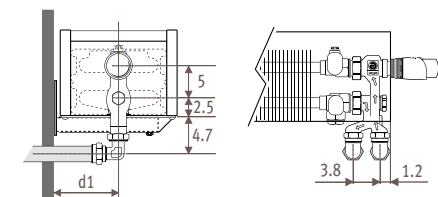

Вентили, предлагаемые Jaga, полностью скрыты в стандартном корпусе. Другие вентили могут быть частично видны. Подробная информация в разделе: Комплекты соединений и вентили.

Узел Jaga Pro - подсоединение к стене

Узел Jaga Pro - подсоединение в пол