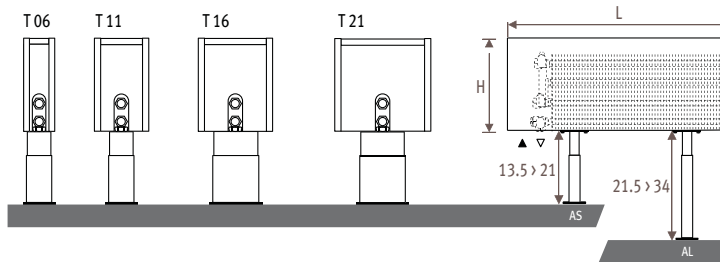

Mini_Регулируемые ножки

Стандартная поставка

- цвет 101, 133 или 001
- теплообменник Twin Low-H₂O
- воздушный клапан 1/8"
- заглушка 1/2"
- регулируемые ножки AS, высота от 13.5 до 21 см, того же цвета, что и радиатор

Другие регулируемые ножки - без доплаты:

- для ножек высотой от 21.5 см до 34 см код заказа /AL.

Пример: MINF. 023 060 06. xxx /AL

Свободностоящая модель Twin_высота 23

КОД ЗАКАЗА: MINF. 023 060 06. xxx /AS

H	T	L	060	070	080	090	100	110	120	140	160	180	200	220	240	260	280	300
023	06	75/65/20	323	377	431	485	539	593	647	755	862	970	1078	1186	1294	1401	1509	1617
		95/85/20	519	606	693	780	867	953	1040	1214	1386	1559	1733	1907	2080	2252	2426	2600
		ст. цвет €	269,50	288,70	298,50	307,10	322,90	336,10	349,80	377,40	439,10	508,90	544,00	621,20	656,20	691,50	725,10	776,00
		другие €	320,10	340,00	350,60	360,00	376,40	391,90	408,30	441,60	516,70	597,80	641,60	736,80	779,80	822,40	862,90	927,70
	11	75/65/20	601	701	802	902	1002	1102	1202	1403	1603	1804	2004	2204	2405	2605	2806	3006
		95/85/20	976	1138	1302	1465	1627	1790	1952	2278	2603	2930	3254	3579	3906	4230	4557	4882
		ст. цвет €	292,40	314,60	326,60	336,40	355,80	370,40	386,50	417,90	487,20	561,40	601,60	686,60	726,70	767,00	805,10	843,50
		другие €	345,70	368,70	381,50	392,10	412,20	429,30	448,30	485,80	568,90	654,60	704,20	807,30	855,90	903,80	949,30	995,20
	16	75/65/20	785	916	1046	1177	1308	1439	1570	1831	2093	2354	2616	2878	3139	3401	3662	3924
		95/85/20	1280	1494	1706	1919	2133	2346	2560	2985	3413	3838	4265	4693	5118	5545	5971	6398
		ст. цвет €	336,10	366,20	382,80	398,50	423,90	444,20	465,10	507,20	595,90	681,30	762,50	872,70	925,20	978,00	1028,10	1078,10
		другие €	395,60	426,40	443,80	460,30	486,40	509,40	533,20	581,80	684,70	781,90	872,80	1001,50	1062,80	1123,60	1181,30	1239,20
	21	75/65/20	1021	1191	1361	1531	1701	1871	2041	2381	2722	3062	3402	3742	4082	4423	4763	5103
		95/85/20	1670	1948	2227	2505	2783	3061	3339	3895	4453	5009	5566	6122	6678	7236	7792	8349
		ст. цвет €	351,60	386,30	405,40	423,00	454,00	477,80	501,60	575,80	676,90	770,30	828,40	951,40	1012,00	1071,40	1129,40	1187,70
		другие €	413,20	448,70	468,50	486,90	518,70	545,50	572,50	653,40	769,00	875,00	942,80	1085,10	1155,00	1222,70	1288,60	1355,30