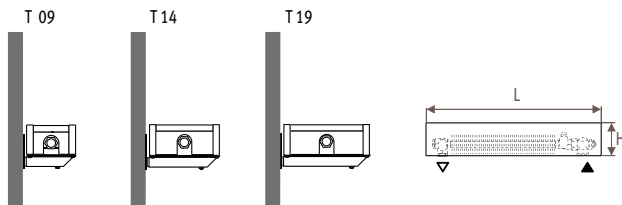

Mini_Настенная модель

70

Стандартная поставка

- цвет 101, 133 или 001
- теплообменник Low-H₂O проходной
- кожух с креплением к стене того же цвета
- воздушный клапан 1/8"
- заглушка 1/2"

Настенная модель_высота 8

код высота длина тип цвет
КОД ЗАКАЗА: MINW. 008 060 09. xxx

H	T	L	060	070	080	090	100	110	120	140	160	180	200	220	240	260	280	300
008	09	75/65/20	255	298	340	383	425	468	510	595	680	765	850	935	1020	1105	1190	1275
		95/85/20	411	480	548	617	685	754	822	959	1096	1233	1370	1507	1644	1781	1918	2055
		ст. цвет €	138,60	149,00	154,60	159,70	168,40	175,80	184,80	200,40	238,70	272,40	295,10	344,90	366,80	388,20	408,90	430,80
		другие €	174,20	185,40	191,70	197,60	207,10	216,10	227,50	247,00	295,50	336,60	366,10	430,70	458,60	485,60	511,70	538,70
	14	75/65/20	416	486	555	625	694	763	833	972	1110	1249	1388	1527	1666	1804	1943	2082
		95/85/20	670	783	894	1007	1118	1230	1342	1566	1789	2013	2237	2461	2685	2907	3131	3355
		ст. цвет €	162,00	175,10	183,10	190,40	201,70	211,70	222,70	243,50	289,90	328,30	368,80	429,10	456,60	483,80	509,50	538,90
		другие €	202,60	216,50	225,20	233,30	245,40	257,10	270,60	295,60	352,70	398,30	446,30	521,50	555,60	588,70	619,90	654,70
	19	75/65/20	572	667	762	858	953	1048	1144	1334	1525	1715	1906	2097	2287	2478	2668	2859
		95/85/20	922	1075	1228	1383	1536	1689	1843	2150	2457	2764	3071	3379	3685	3993	4299	4607
		ст. цвет €	179,20	195,90	205,90	215,10	230,30	242,70	256,40	293,50	349,70	394,00	426,80	497,40	531,10	563,50	595,10	633,90
		другие €	221,70	239,20	250,00	260,00	275,90	290,40	306,70	348,30	415,60	467,80	508,10	594,20	634,80	673,50	710,90	755,60