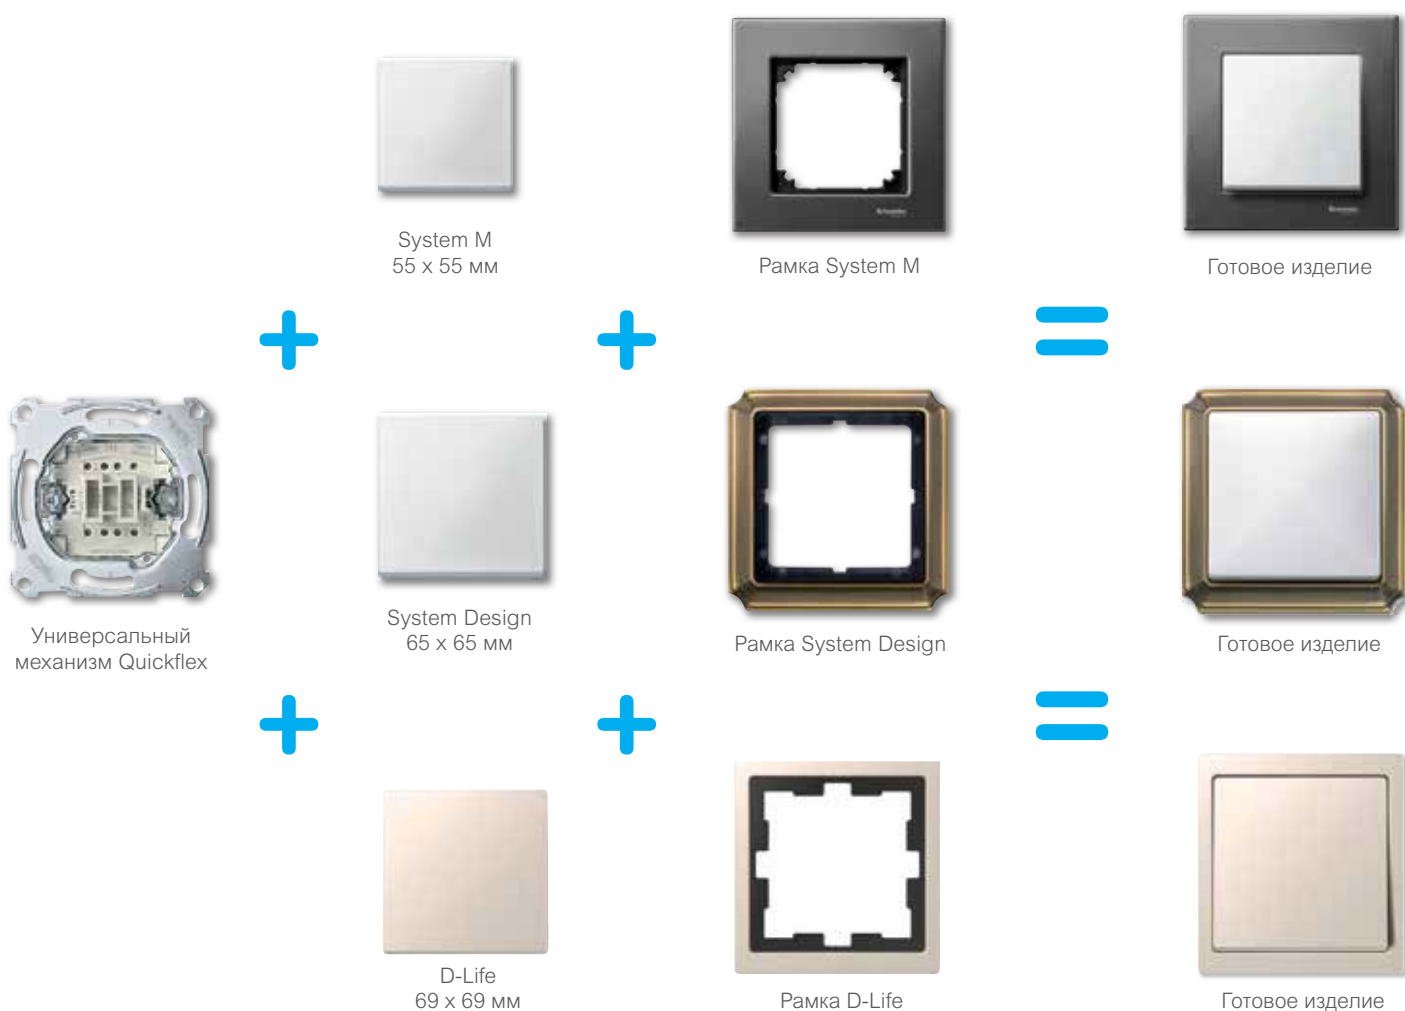

Механизм + клавиша + рамка = готовое изделие

На изображении представлен выключатель  
серии M-Plan, полярно-белый