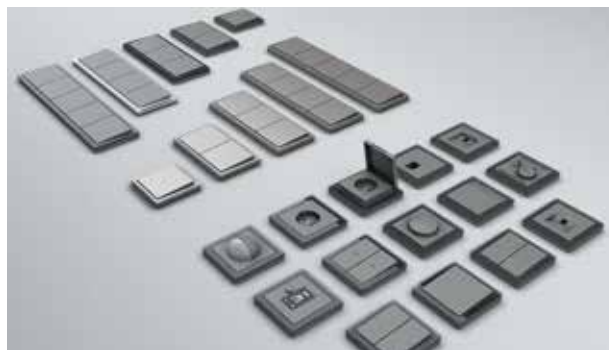

## Каталог 3D-моделей

Универсальный инструмент для проектирования:

- Визуализация в Autodesk 3ds Max
- Модели в ArchiCad и AutoCad
- 25 самых популярных функций ЭУИ
- Единая структура каталога
- Максимально оптимизированная геометрия
- Corona + V-Ray Renderer