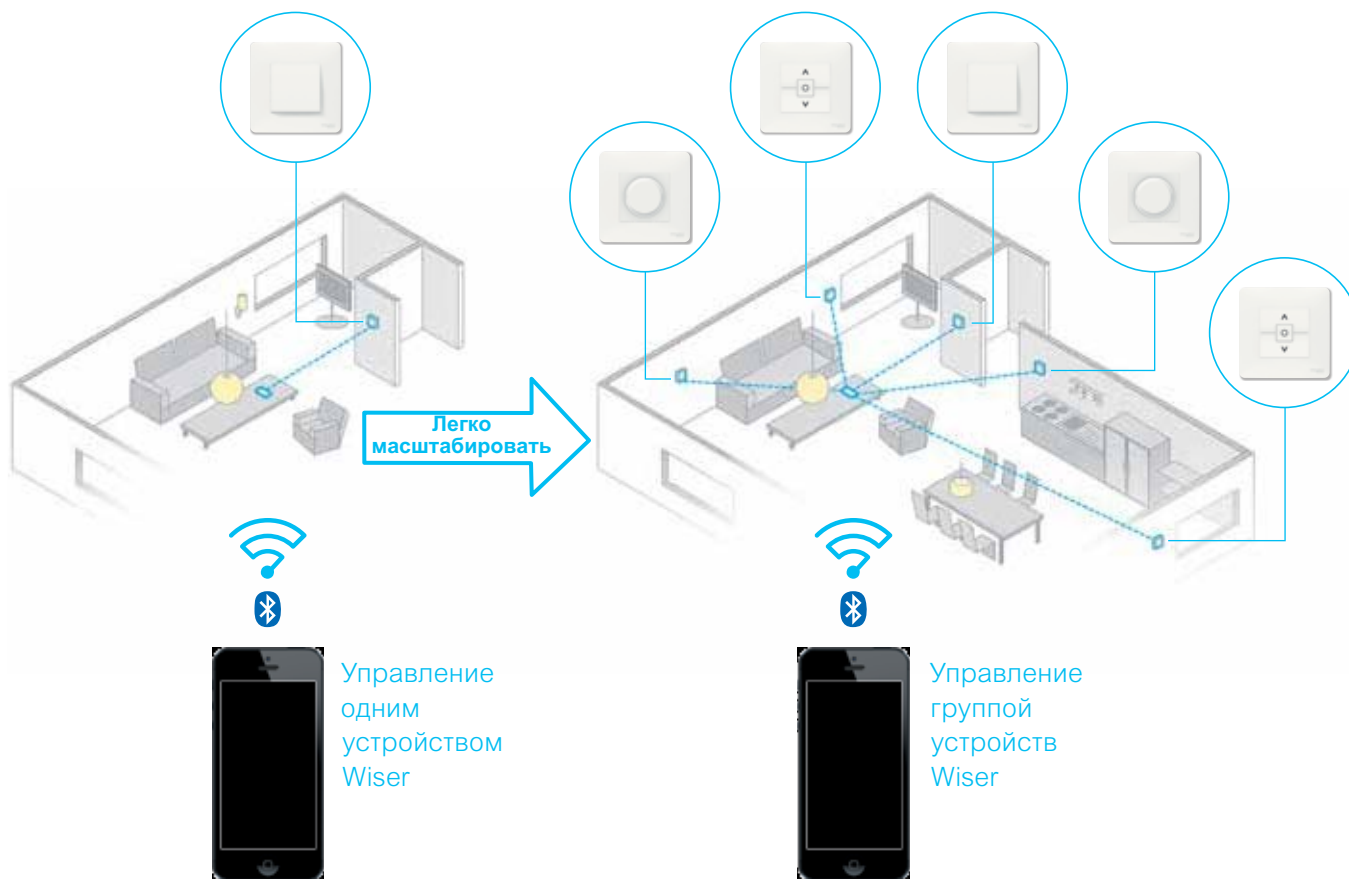

Unica Wiser

Невыносимо умная

Возможность
управления
со смартфона

Независимо от того, что требуется вашим клиентам, в серии Unica найдется подходящее решение – от стандартных независимых функций комфорта до комплексных систем с возможностью управления со смартфона. Благодаря масштабируемости и инновационности серия Unica подходит для создания умного дома, используя подключенные устройства Wiser.

Решения для умного дома вместе с Wiser

Устройства Wiser представляют собой уникальные электронные механизмы. Комбинации умных функций, реализованные в одном устройстве или в объединенных в группу ЭУИ, позволяют создать индивидуальные «сцены», которые удовлетворяют пожеланиям клиентов. Можно легко и просто запрограммировать и управлять устройствами Wiser через интуитивно понятное приложение Wiser.

Масштабируемые решения для дома вместе с Wiser