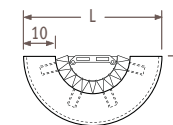

## Размеры аксессуаров

### Столлик

$\phi$	27.8	31.3	34.8
L	66.0	73.0	80.0
D	50.0	55.0	60.0

### Большая полка

$\phi$	27.8	31.3	34.8
L	63.7	67.2	70.7
D	31.2	32.9	34.7

### Малая полка

$\phi$	27.8	31.3	34.8
L	49.7	53.2	56.7
D	24.2	25.9	27.7