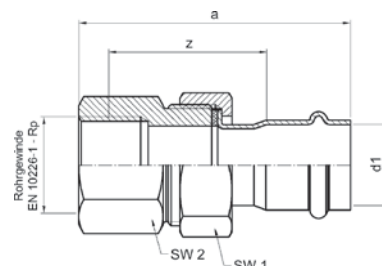

Номер по каталогу и название

9330GMVA – сгон ВПр-ВР с плоским уплотнением (гайка из нержавеющей стали)

Артикул.	Размер d1 x Rp	Пакет	Коробка	EAN-код.	a	z	SW1	SW2
69330GMVA1512	15 x 1/2	5	120	4021343177576	93	53	27	24
69330GMVA1534	15 x 3/4	5	100	4021343177606	94	53	32	30
69330GMVA1834	18 x 3/4	5	80	4021343177583	98	57	32	30
69330GMVA2234	22 x 3/4	5	50	4021343177590	104	60	38	32
69330GMVA221	22 x 1	5	50	4021343177613	107	60	38	38
69330GMVA2834	28 x 3/4	5	50	4021343177637	114	69	50	32
69330GMVA281	28 x 1	5	40	4021343177620	118	71	40	41
69330GMVA35114	35 x 11/4	2	30	4021343177644	113	62	55	46
69330GMVA42112	42 x 11/2	2	20	4021343177651	115	57	58	55
69330GMVA542	54 x 2	2	12	4021343177668	126	57	75	70

Номер по каталогу и название

9333G – сгон ВПр-НР с плоским уплотнением (штуцер из латуни)

Артикул.	Размер d1 x R	Пакет	Коробка	EAN-код.	a	z	SW1	SW2
69333G1512	15 x 1/2	5	150	4021343177491	88	61	24	22
69333G1534	15 x 3/4	5	120	4021343177507	90	63	30	30
69333G1812	18 x 1/2	5	100	4021343177514	92	66	30	30
69333G2234	22 x 3/4	5	60	4021343177521	101	71	38	36
69333G281	28 x 1	5	50	4021343177538	91	61	41	32
69333G35114	35 x 11/4	2	40	4021343177545	98	67	52	46
69333G42112	42 x 11/2	2	20	4021343177552	111	72	59	55
69333G542	54 x 2	2	12	4021343177569	121	75	75	70