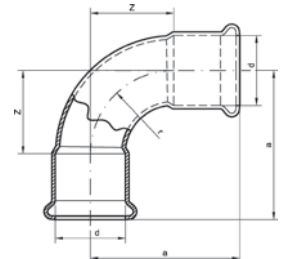

Номер по каталогу и название
24002A – отвод 90°, ВПр