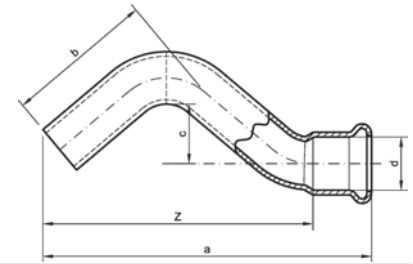

Номер по каталогу и название

12086 – обводное колено ВПр-НПр

Артикул.	Размер d	Пакет	Коробка	EAN-код.	a	b	c	z
11208615	15	10	100	4021343169472	98	44	19	80
11208618	18	10	90	4021343169489	111	49	21	92
11208622	22	10	40	4021343169496	136	61	25	112

Номер по каталогу и название

12130 – тройник ВПр

Артикул.	Размер d1 x d2 x d3	Пакет	Коробка	EAN-код.	a	b	c	z	z1	z2	z3
11213015	15	10	100	4021343143168	34	27	34	9			
11213018	18	10	80	4021343143175	36	31	36	11			
11213022	22	10	50	4021343143182	39	37	39	13			
11213028	28	5	30	4021343143199	43	43	43	17			
11213035	35	2	16	4021343143205	53	53	53	21			
11213042	42	2	10	4021343143212	63	63	63	25			
11213054	54	2	6	4021343143229	73	73	73	31			
112130181518	18 x 15 x 18	10	90	4021343143335	30	29	30		10	11	10
112130221522	22 x 15 x 22	10	60	4021343143397	33	31	33		10	13	10
112130221818	22 x 18 x 18	10	60	4021343143410	35	33	34		11	13	14
112130221822	22 x 18 x 22	10	60	4021343143427	35	33	35		11	13	11
112130222218	22 x 22 x 18	10	50	4021343143441	37	37	36		13	13	16
112130222822	22 x 28 x 22	5	35	4021343143458	43	43	43		20	17	20
112130281528	28 x 15 x 28	5	40	4021343143472	37	34	37		10	16	10
112130281818	28 x 18 x 18	5	40	4021343143489	38	36	37		12	16	17
112130281828	28 x 18 x 28	5	40	4021343143502	38	36	38		12	16	12
112130282222	28 x 22 x 22	5	35	4021343143519	40	40	40		14	16	17
112130282228	28 x 22 x 28	5	35	4021343143526	40	40	40		14	16	14
112130351535	35 x 15 x 35	2	24	4021343143571	43	38	43		11	20	11
112130351835	35 x 18 x 35	2	24	4021343143588	44	40	44		12	20	12
112130352235	35 x 22 x 35	2	20	4021343143618	46	44	46		14	20	14
112130352835	35 x 28 x 35	2	20	4021343143632	49	47	49		17	21	17
112130542854	54 x 28 x 54	2	8	4021343143724	60	68	60		18	41	18
112130543554	54 x 35 x 54	2	8	4021343143731	64	63	64		21	31	21
112130544254	54 x 42 x 54	2	6	4021343143748	67	69	67		25	31	25