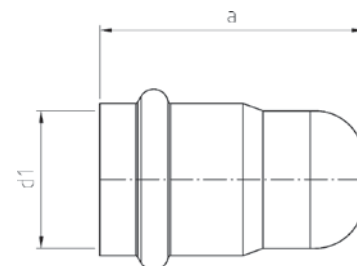

Номер по каталогу и название
18301 – заглушка ВПр