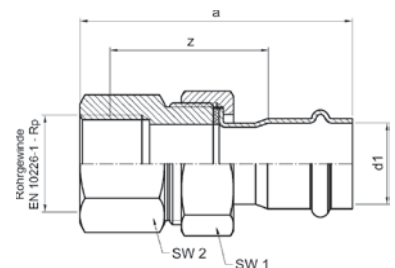

18330G – сгон ВПр-Вр с плоским уплотнением (гайка из латуни)

Артикул.	Размер d1 x Rp	Пакет	Коробка	EAN-код.	a	z	SW1	SW2
618330G1512	15 x 1/2	5	120	4021343193729	93	53	24	24
618330G1534	15 x 3/4	5	100	4021343193736	94	53	32	30
618330G1834	18 x 3/4	5	80	4021343193743	96	55	32	30
618330G2234	22 x 3/4	5	50	4021343193750	104	60	36	32
618330G221	22 x 1	5	50	4021343193767	107	60	38	36
618330G2834	28 x 3/4	5	50	4021343193774	92	47	46	32
618330G281	28 x 1	5	40	4021343193781	96	49	46	41
618330G35114	35 x 11/4	2	30	4021343193798	88	37	52	46
618330G42112	42 x 11/2	2	20	4021343193804	100	41	59	55
618330G542	54 x 2	2	12	4021343193811	109	40	75	70