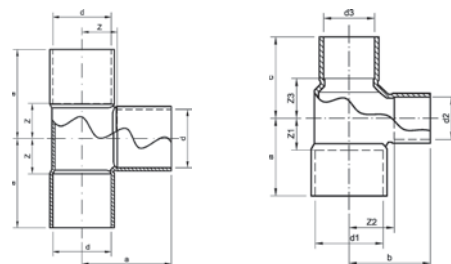

Номер по каталогу и название
5130 – тройник ВП

Артикул.	Размер d1 x d2 x d3	Пакет	Коробка	EAN-код.	a	b	c	z	z1	z2	z3
151306	6	10	3000	4021343027307	11			4			
151308	8	10	1500	4021343027581	13			5			
1513010	10	10	1000	4021343025020	15			6			
1513012	12	10	800	4021343025198	17			7			
1513014	14	10	500	4021343025358	20			8			
1513015	15	10	500	4021343025488	20			8			
1513016	16	10	400	4021343025693	21			9			
1513018	18	10	300	4021343025839	24			10			
1513020	20	10	200	4021343026119	28			12			
1513022	22	10	160	4021343026126	29			12			
1513025	25	10	120	4021343026430	32			14			
1513028	28	10	90	4021343026454	35			15			
1513032	32		70	4021343026751	40			18			
1513035	35		60	4021343026768	44			20			
1513036	36		50	4021343026980	45			20			
1513040	40		35	4021343026997	50			23			
1513042	42		30	4021343027000	52			24			
1513052	52		15	4021343027178	61			28			
1513054	54		15	4021343027185	63			30			
1513064	64		20	4021343027321	75			41			
1513067	66,7		20	4021343027390	74			39			
1513070	70		20	4021343027468	74			39			
1513076	76,1		15	4021343027482	82			47			
1513080	80		15	4021343027598	84			47			
1513089	88,9		10	4021343027673	94			55			
15130108	108		5	4021343025075	114			65			
15130133	133		2	4021343025334	133			85			
15130159	159		1	4021343025686	159			100			
15130686	6 x 8 x 6	10	1600	4021343027451	14	13	14		7	5	7
151306106	6 x 10 x 6	10	1400	4021343027314	15	15	15		8	6	8
15130866	8 x 6 x 6	10	2000	4021343027642	13	12	13		5	5	6
15130868	8 x 6 x 8	10	2000	4021343027659	13	12	13		5	5	5
151308108	8 x 10 x 8	10	1200	4021343027635	16	15	16		8	6	8
1513010610	10 x 6 x 10	10	1300	4021343025068	15	13	15		6	6	6
151301088	10 x 8 x 8	10	1200	4021343025167	15	14	15		6	6	7
1513010810	10 x 8 x 10	10	1200	4021343025082	15	14	15		6	6	6
1513010108	10 x 10 x 8	10	1000	4021343025037	15	15	16		6	6	8
15130101210	10 x 12 x 10	10	800	4021343025044	18	17	18		9	7	9
15130101510	10 x 15 x 10	10	500	4021343025051	20	20	20		11	8	11
1513012612	12 x 6 x 12	10	1000	4021343025303	16	16	16		6	9	6
1513012812	12 x 8 x 12	10	1000	4021343025327	16	15	16		6	7	6
15130121010	12 x 10 x 10	10	1000	4021343025204	15	15	17		6	7	9
15130121012	12 x 10 x 12	10	1000	4021343025211	16	16	16		6	7	6
15130121210	12 x 12 x 10	10	800	4021343025228	17	17	19		7	7	9
15130121412	12 x 14 x 12	10	600	4021343025235	20	20	20		10	8	10
15130121512	12 x 15 x 12	10	500	4021343025259	21	20	21		11	8	11
15130121612	12 x 16 x 12	10	450	4021343025266	21	21	21		11	9	11
15130121812	12 x 18 x 12	10	350	4021343025273	24	24	24		14	10	14