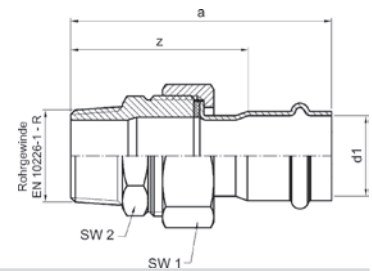

Номер по каталогу и название

18333G – сгон ВПр-НР с плоским уплотнением (штуцер из латуни)

Артикул.	Размер d1 x R	Пакет	Коробка	EAN-код.	a	z	SW1	SW2
618333G1512	15 x 1/2	5	150	4021343193569	88	61	24	22
618333G1534	15 x 3/4	5	120	4021343193576	90	63	30	30
618333G1812	18 x 1/2	5	100	4021343193583	92	66	30	30
618333G2234	22 x 3/4	5	60	4021343193590	101	71	38	36
618333G281	28 x 1	5	50	4021343193606	91	61	41	32
618333G35114	35 x 1 1/4	2	40	4021343193613	98	67	52	46
618333G42112	42 x 1 1/2	2	20	4021343193620	111	72	59	55
618333G542	54 x 2	2	12	4021343193637	121	75	75	70

Номер по каталогу и название

18333GMVA – сгон ВПр-НР с плоским уплотнением (штуцер из нержавеющей стали)

Артикул.	Размер d1 x R	Пакет	Коробка	EAN-код.	a	z	SW1	SW2
618333GMVA1512	15 x 1/2	5	150	4021343193644	90	63	30	27
618333GMVA1534	15 x 3/4	5	120	4021343193651	91	64	30	30
618333GMVA1812	18 x 1/2	5	100	4021343193668	94	68	30	30
618333GMVA2234	22 x 3/4	5	60	4021343193675	101	71	38	36
618333GMVA281	28 x 1	5	50	4021343193682	115	85	50	36
618333GMVA35114	35 x 1 1/4	2	40	4021343193699	124	92	55	46
618333GMVA42112	42 x 1 1/2	2	20	4021343193705	126	87	58	55
618333GMVA542	54 x 2	2	12	4021343193712	138	93	75	70