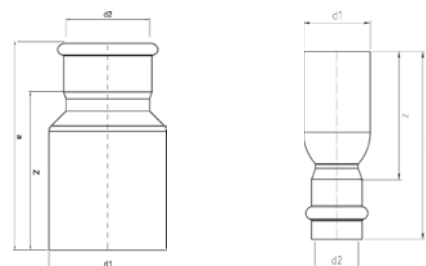

Номер по каталогу и название

19243 – ниппель редукционный ВПр-НР

Артикул.	Размер d1 x d2	Пакет	Коробка	EAN-код.	a	z
6192431815	18a x 15	10	300	4021343191404	58	32
6192432215	22a x 15	10	200	4021343191411	73	47
6192432218	22a x 18	10	200	4021343191428	74	48
6192432815	28a x 15	5	120	4021343191435	78	52
6192432818	28a x 18	5	100	4021343191442	79	53
6192432822	28a x 22	5	120	4021343191459	77	48
6192433518	35a x 18	2	70	4021343191466	78	52
6192433522	35a x 22	2	70	4021343191473	84	55
6192433528	35a x 28	2	60	4021343191480	85	55
6192434222	42a x 22	2	40	4021343191497	95	66
6192434228	42a x 28	2	40	4021343191503	97	67
6192434235	42a x 35	2	40	4021343191510	95	64
6192435428	54a x 28	2	30	4021343191527	106	76
6192435435	54a x 35	2	30	4021343191534	106	75
6192435442	54a x 42	2	30	4021343191541	112	73
6192437654	76,1a x 54	2	16	4021343191558	141	96
6192438954	88,9a x 54	2	10	4021343191565	160	115
6192438976	88,9a x 76,1	2	8	4021343191572	151	100
61924310854	108a x 54	2	4	4021343191589	180	135
61924310876	108a x 76,1	2	4	4021343191596	181	130
61924310889	108a x 88,9	2	4	4021343191602	181	123