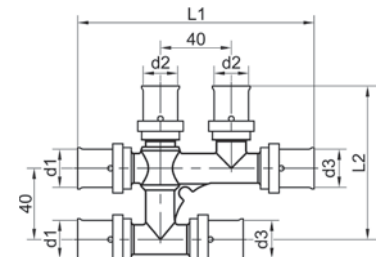

25580 – 3fit®-Press пресс-распределитель в изоляции

Артикул.	Размер d1 x d2 x d3	Пакет	Коробка	EAN-код.	L1	L2
12558016	16			4021343357060	133	87
125580201616	20x16x16			4021343357084	133	87
125580201620	20x16x20			4021343357077	133	87