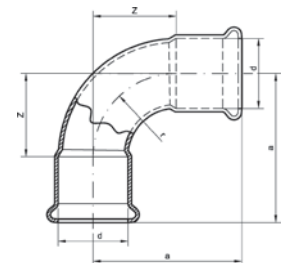

Номер по каталогу и название

12002A – отвод 90° ВПр-ВПр

Артикул.	Размер d	Пакет	Коробка	EAN-код.	a	z
112002A12	12	10	250	4021343142758	30	15
112002A15	15	10	170	4021343142765	36	18
112002A18	18	10	120	4021343142772	42	22
112002A22	22	10	70	4021343142789	50	27
112002A28	28	5	35	4021343142796	61	34
112002A35	35	2	20	4021343142802	75	43
112002A42	42	2	12	4021343142819	89	51
112002A54	54	2	6	4021343142826	108	65