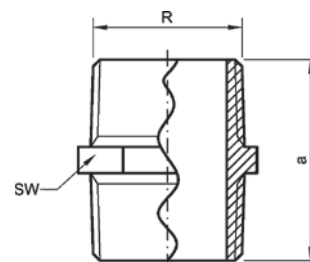

Номер по каталогу и название

3280 – ниппель двойной НР-НР

Артикул.	Размер Rp	Пакет	Коробка	EAN-код.	a	SW
1328014	1/4	10	350	4021343010934	28	17
1328038	3/8	10	350	4021343010989	28	20
1328012	1/2	10	250	4021343010927	37	22
1328034	3/4	10	150	4021343010972	38	27
132801	1	10	90	4021343010897	44	34
13280114	1 1/4	10	50	4021343010910	48	46
13280112	1 1/2		45	4021343010903	52	50
132802	2		24	4021343010941	63	64
13280212	2 1/2		6	4021343010958	72	85
132803	3		5	4021343010965	78	95

Номер по каталогу и название

3290 – заглушка НР с квадратом

Артикул.	Размер R	Пакет	Коробка	EAN-код.	a	SW
1329038	3/8	10	700	4021343011078	24	10
1329012	1/2	10	400	4021343011023	26	11
1329034	3/4	10	200	4021343011061	32	17
132901	1	10	100	4021343010996	36	19
13290114	1 1/4	10	70	4021343011016	39	22
13290112	1 1/2	10	50	4021343011009	41	22
132902	2		30	4021343011047	48	27
13290212	2 1/2		18	4021343011054	55	32