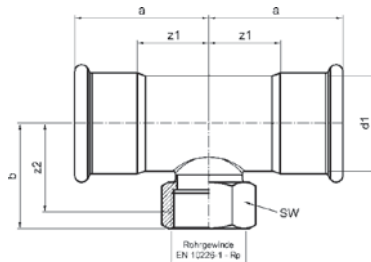

Номер по каталогу и название

19130G – тройник переходной ВПр-ВР-ВПр

Артикул.	Размер d1 x Rp x d1	Пакет	Коробка	EAN-код.	a	b	z1	z2	SW
619130G151215	15 x 1/2 x 15	10	80	4021343191145	48	45	22	32	24
619130G181218	18 x 1/2 x 18	10	80	4021343191091	49	47	24	34	24
619130G183418	18 x 3/4 x 18	10	70	4021343191107	49	49	24	34	32
619130G221222	22 x 1/2 x 22	5	60	4021343191114	54	48	26	35	24
619130G223422	22 x 3/4 x 22	10	50	4021343191121	54	50	26	35	32
619130G281228	28 x 1/2 x 28	5	40	4021343191138	60	46	30	32	24
619130G283428	28 x 3/4 x 28	5	40	4021343191152	60	54	30	39	32
619130G28128	28 x 1 x 28	5	40	4021343191169	60	57	30	40	38
619130G351235	35 x 1/2 x 35	2	30	4021343191176	65	49	35	36	24
619130G353435	35 x 3/4 x 35	2	30	4021343191183	65	51	35	36	32
619130G3511435	35 x 1 1/4 x 35	2	24	4021343191190	65	65	35	45	46
619130G421242	42 x 1/2 x 42	2	20	4021343191206	77	54	39	40	24
619130G423442	42 x 3/4 x 42	2	20	4021343191213	77	56	39	41	32
619130G4211242	42 x 1 1/2 x 42	2	12	4021343191220	77	68	39	48	55
619130G541254	54 x 1/2 x 54	2	12	4021343191237	89	60	45	46	24
619130G543454	54 x 3/4 x 54	2	12	4021343191244	89	62	45	47	32
619130G54254	54 x 2 x 54	2	8	4021343191251	89	80	45	56	65
619130G763476	76,1 x 3/4 x 76,1	1	4	4021343191268	108	75	57	60	32
619130G76276	76,1 x 2 x 76,1	1	4	4021343191275	108	85	57	61	65
619130G893489	88,9 x 3/4 x 88,9	1	4	4021343191282	120	82	63	67	32
619130G89289	88,9 x 2 x 88,9	1	4	4021343191299	120	91	63	67	65
619130G10834108	108 x 3/4 x 108	1	2	4021343191305	144	91	74	76	32
619130G1082108	108 x 2 x 108	1	2	4021343191312	144	101	74	77	65

Номер по каталогу и название

19240 – муфта редукционная ВПр-ВПр

Артикул.	Размер d1 x d2	Пакет	Коробка	EAN-код.	a	z
6192401815	18 x 15	10	200	4021343191367	61	10
6192402215	22 x 15	10	150	4021343191374	71	17
6192402218	22 x 18	10	150	4021343191381	67	13
6192402822	28 x 22	10	100	4021343191398	75	17