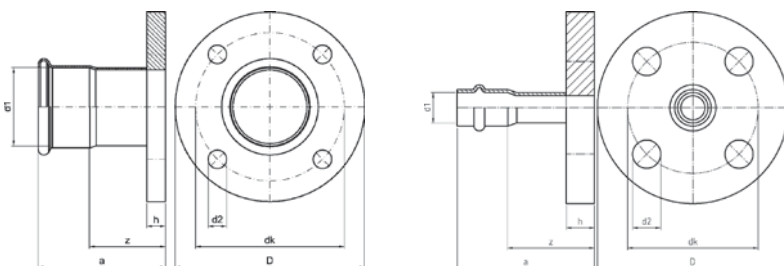

Номер по каталогу и название

VA-PF – пресс-фланец из нержавеющей стали PN 10/16, для систем водоснабжения и отопления

Артикул.	Размер DN x d1	Пакет	Коробка	EAN-код.	a	z	h	dk	d2	D	Az
6VAPF15	DN 12 / 15 мм	1	25	4021343177675	65	39	14	65	14	95	4
6VAPF18	DN 15 / 18 мм	1	20	4021343177699	65	39	14	65	14	95	4
6VAPF22	DN 20 / 22 мм	1	16	4021343177705	69	40	14	75	14	105	4
6VAPF28	DN 25 / 28 мм	1	14	4021343177712	75	45	16	85	14	115	4
6VAPF35	DN 32 / 35 мм	1	10	4021343177729	78	47	16	100	18	140	4
6VAPF42	DN 40 / 42 мм	1	8	4021343177736	87	48	16	110	18	150	4
6VAPF54	DN 50 / 54 мм	1	5	4021343177743	100	55	18	125	18	165	4
6VAPF64	DN - - / 64 мм	1	4	4021343329272	93	45	18	125	18	165	4
6VAPF76	DN 65 / 76,1 мм	1	2	4021343177750	124	73	18	145	18	185	4
6VAPF89	DN 80 / 88,9 мм	1	2	4021343180125	137	79	18	160	18	200	8
6VAPF108	DN 100 / 108 мм	1	1	4021343177767	162	92	20	180	18	220	8

Номер по каталогу и название

17-VA-PF – пресс-фланец из нержавеющей стали PN 5, для газопроводов

Артикул.	Размер DN x d1	Пакет	Коробка	EAN-код.	a	z	h	dk	d2	D	Az
617VAPF15	DN 12 / 15 мм	1	25	4021343202421	65	39	14	65	14	95	4
617VAPF18	DN 15 / 18 мм	1	20	4021343202438	65	39	14	65	14	95	4
617VAPF22	DN 20 / 22 мм	1	16	4021343202445	69	40	14	75	14	105	4
617VAPF28	DN 25 / 28 мм	1	14	4021343202452	75	45	16	85	14	115	4
617VAPF35	DN 32 / 35 мм	1	10	4021343202469	78	47	16	100	18	140	4
617VAPF42	DN 40 / 42 мм	1	8	4021343202476	87	48	16	110	18	150	4
617VAPF54	DN 50 / 54 мм	1	5	4021343335563	100	55	18	125	18	165	4
617VAPF76	DN 65 / 76,1 мм	1	2	4021343335570	124	73	18	145	18	185	4
617VAPF789	DN 80 / 88,9 мм	1	2	4021343335587	137	79	18	160	18	200	8
617VAPF108	DN 100 / 108 мм	1	1	4021343202483	162	92	20	180	18	220	8