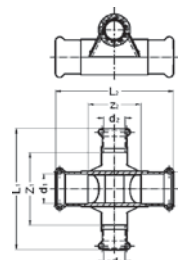

Номер по каталогу и название

24180 – крестовина ВПр для обвода потоков в одной плоскости

Артикул.	Размер d1 x d2	Пакет	Коробка	EAN-код.	L1	L2	z1	z2
12418015	15	1	25	4021343334795	85	71	18	18
1241801512	15 x 12	1	30	4021343334801	85	70	19	19
1241801812	18 x 12	1	25	4021343334818	85	74	21	21
1241801815	18 x 15	1	20	4021343334825	85	71	18	18
1241802212	22 x 12	1	20	4021343334832	85	70	19	19
1241802215	22 x 15	1	20	4021343334849	85	79	22	22