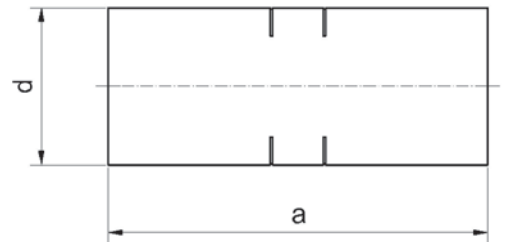

Номер по каталогу и название

9050 – муфта НПр-НПр с минимально допустимым расстоянием между двумя пресс-соединениями

Артикул.	Размер d	Пакет	Коробка	EAN-код.	a
6905015	15	10	400	4021343217470	60
6905018	18	10	400	4021343217487	60
6905022	22	10	200	4021343217494	66
6905028	28	5	100	4021343217500	68
6905035	35	2	60	4021343217517	70
6905042	42	2	40	4021343217524	98
6905054	54	2	20	4021343217531	108
6905064	64	1	15	4021343329074	124
6905076	76,1	1	10	4021343217548	130
6905089	88,9	1	10	4021343217555	144
69050108	108	1	4	4021343217562	168

Номер по каталогу и название

9085 – обводное колено ВПр-ВПр

Артикул.	Размер d	Пакет	Коробка	EAN-код.	a	c	h	z
6908515	15	10	120	4021343171628	79	21	8	53
6908518	18	10	80	4021343171635	81	21	8	55
6908522	22	10	60	4021343171642	93	26	7	64
6908528	28	5	30	4021343171659	105	28	9	84

Номер по каталогу и название

9087 – обводное колено НПр-НПр

Артикул.	Размер d1	Пакет	Коробка	EAN-код.	a	b	c
6908715	15	10	120	4021343149184	200	70	41
6908718	18	10	80	4021343149191	216	70	50
6908722	22	10	50	4021343149207	216	78	45
6908728	28	5	40	4021343149214	244	87	50