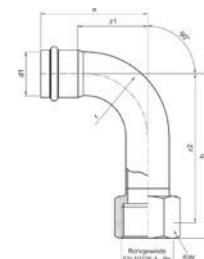

Артикул.	Размер d1 x R	Пакет	Коробка	EAN-код.	a	b	z	SW
617002AG1512	15 x 1/2	10	120	4021343200953	48	84	22	22
617002AG1812	18 x 1/2	10	100	4021343200960	53	86	27	22
617002AG1834	18 x 3/4	10	80	4021343200977	52	90	26	30
617002AG2234	22 x 3/4	10	80	4021343200984	63	100	34	30
617002AG281	28 x 1	5	40	4021343200991	68	108	39	36
617002AG35114	35 x 1 1/4	2	20	4021343201004	87	128	56	46
617002AG42112	42 x 1 1/2	2	10	4021343201011	103	149	64	55
617002AG542	54 x 2	2	6	4021343201028	125	173	80	65

Номер по каталогу и название
17002G – отвод 90° ВПр-ВР