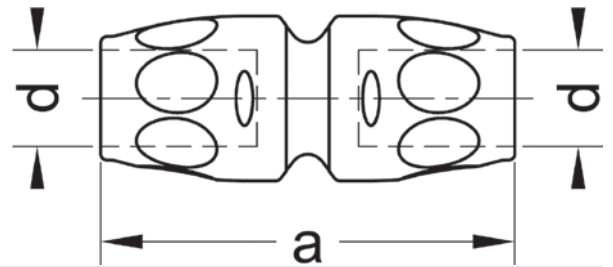

Номер по каталогу и название
23270 – муфта ВСт