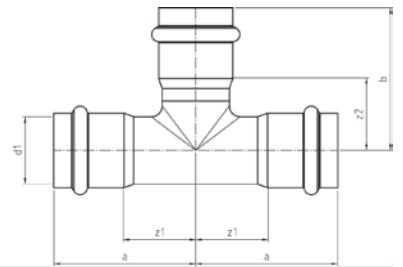

Номер по каталогу и название
17130 – тройник ВПр

Артикул.	Размер d1 x d2 x d3	Пакет	Коробка	EAN-код.	a	b	z1	z2	z3
61713015	15	10	120	4021343201325	48	46	22	21	21
61713018	18	10	100	4021343201332	49	49	24	24	24
61713022	22	10	60	4021343201349	54	53	26	25	26
61713028	28	5	40	4021343201356	60	59	30	30	30
61713035	35	2	24	4021343201363	65	65	35	35	35
61713042	42	2	16	4021343201370	77	77	39	38	39
61713054	54	2	8	4021343201387	89	90	45	46	45
61713076	76,1	1	3	4021343335297	108	106	57	55	57
61713089	88,9	1	2	4021343335303	120	120	63	62	63
617130108	108	1	1	4021343335310	144	144	74	74	74
617130181515	18 x 15 x 15	10	120	4021343201394	41	41	15	15	15
617130181518	18 x 15 x 18	10	100	4021343201400	49	53	24	16	24
617130221515	22 x 15 x 15	10	100	4021343201417	44	44	15	18	15
617130221522	22 x 15 x 22	10	80	4021343201424	55	51	27	25	27
617130221818	22 x 18 x 18	10	80	4021343201431	44	44	15	18	15
617130221822	22 x 18 x 22	10	80	4021343201448	55	49	27	24	27
617130281528	28 x 15 x 28	5	50	4021343201455	60	54	30	28	30
617130281828	28 x 18 x 28	5	40	4021343201462	60	53	30	27	30
617130282222	28 x 22 x 22	5	60	4021343201479	49	49	19	20	19
617130282228	28 x 22 x 28	5	40	4021343201486	60	56	30	27	30
617130351535	35 x 15 x 35	2	30	4021343201493	65	58	35	33	35
617130351835	35 x 18 x 35	2	30	4021343201509	65	55	35	32	35
617130352235	35 x 22 x 35	2	26	4021343201516	65	59	35	31	35
617130352835	35 x 28 x 35	2	26	4021343201523	65	62	35	33	35
617130421842	42 x 18 x 42	2	22	4021343201530	77	60	39	35	39
617130422242	42 x 22 x 42	2	18	4021343201547	77	63	39	34	39
617130422842	42 x 28 x 42	2	18	4021343201554	77	64	39	35	39
617130423542	42 x 35 x 42	2	16	4021343201561	77	67	39	37	39
617130542254	54 x 22 x 54	2	10	4021343201578	89	69	45	40	45
617130542854	54 x 28 x 54	2	10	4021343201585	89	70	45	41	45
617130543554	54 x 35 x 54	2	8	4021343201592	89	74	45	42	45
617130544254	54 x 42 x 54	2	8	4021343201608	89	81	45	42	45
617130765476	76,1 x 54 x 76,1	1	4	4021343335327	108	102	57	57	57
617130897689	88,9 x 76,1 x 88,9	1	2	4021343335334	120	112	63	62	63
61713010889108	108 x 88,9 x 108	1	1	4021343335341	144	129	74	72	74