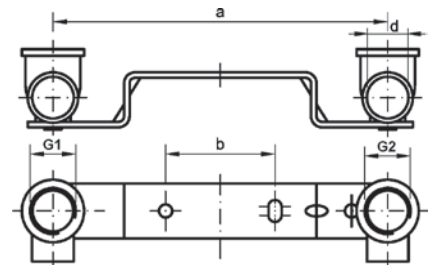

Номер по каталогу и название

976F – водорозетка ВР-ВР, плоская планка, резьба по DIN EN ISO 228

Артикул.	Размер d x G x a	Пакет	Коробка	EAN-код.	a	b
2976F151280R	15 x 1/2 x 80		60	4021343198304	80	23
2976F1512100R	15 x 1/2 x 100		50	4021343198311	100	30
2976F1512150R	15 x 1/2 x 150		30	4021343198328	153	50