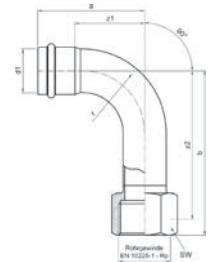

Номер по каталогу и название
19002G – отвод 90° ВПр-ВР