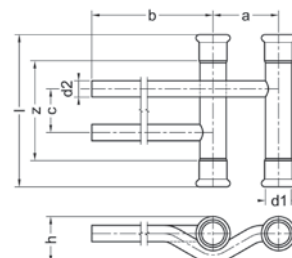

Номер по каталогу и название

24582 – SANHA®-Therm двойная пресс-крестовина ВПр-НПр

Артикул.	Размер d1 x d2	Пакет	Коробка	EAN-код.	a	b	c	h	l	z
12458215121060	15 x 12			4021343337642	60	500	40	33	140	104
12458222121060	22 x 12			4021343337659	60	500	40	41	140	93
12458222151060	22 x 15			4021343337666	60	500	40	43	140	93
12458228151060	28 x 15			4021343337673	60	500	40	50	140	87