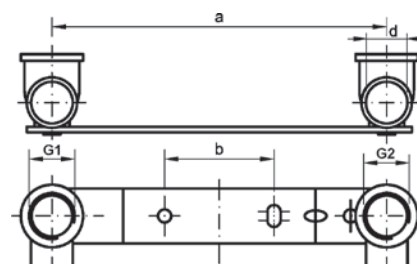

Номер по каталогу и название

977 – водорозетка ВР-ВР, изогнутая планка, резьба по DIN EN ISO 228

Артикул.	Размер G1 x G2 x a	Пакет	Коробка	EAN-код.	a	b
29771212100R	1/2 x 1/2 x 100		30	4021343198335	100	30
29771212150R	1/2 x 1/2 x 150		25	4021343198342	153	50