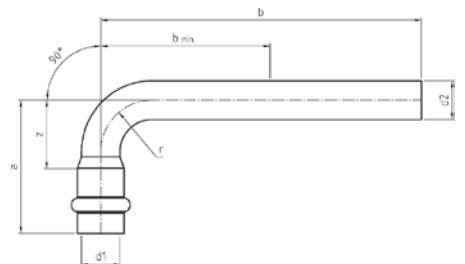

Номер по каталогу и название

18001L – отвод 90° ВПр-НПр

Артикул.	Размер d1 x d2	Пакет	Коробка	EAN-код.	a	b	z
618001L15	15	10	150	4021343159947	52	125	26
618001L18	18	10	100	4021343159954	60	125	34
618001L22	22	10	60	4021343159961	63	150	34
618001L28	28	5	30	4021343159978	75	200	45
618001L35	35	2	16	4021343159985	87	225	56
618001L42	42	2	10	4021343159992	103	250	64
618001L54	54	2	6	4021343160004	125	300	80