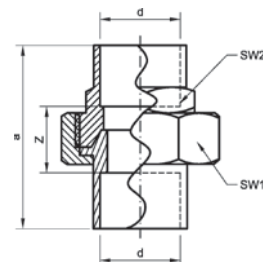

4333g – сгон НР-ВП с плоским уплотнением

Артикул.	Размер d x R	Пакет	Коробка	EAN-код.	a	z	SW1	SW2
143331212	12 x 1/2	5	150	4021343016813	48	38	24	22
143331512	15 x 1/2	5	150	4021343016844	51	37	30	22
143331812	18 x 1/2	5	150	4021343016851	49	36	30	22
143332212	22 x 1/2	5	90	4021343124792	60	44	37	23
143332234	22 x 3/4	5	80	4021343016868	55	39	37	27
14333221	22 x 1	5	70	4021343124785	59	43	37	34
14333281	28 x 1	5	40	4021343016875	67	48	46	34
1433335114	35 x 11/4	2	24	4021343016882	84	61	52	46
1433342112	42 x 11/2	2	20	4021343016899	90	63	59	50
14333542	54 x 2	2	10	4021343016905	104	72	75	60