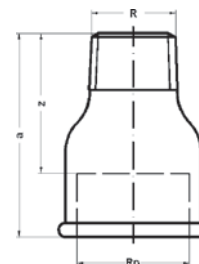

Номер по каталогу и название

246# – муфта редукционная VP-HP

Артикул.	Размер Rp x R	Пакет	Коробка	EAN-код.	a	z
черный						
92463814S#	3/8 x 1/4	10	400	4021343188084	35	25
92461238S#	1/2 x 3/8	10	320	4021343104992	43	30
92463412S#	3/4 x 1/2	10	200	4021343105296	48	33
9246112S#	1 x 1/2	10	130	4021343104725	55	38
9246134S#	1 x 3/4	10	110	4021343105036	55	38
924611434S#	1 1/4 x 3/4		80	4021343104930	60	41
92461141S#	1 1/4 x 1		70	4021343104879	60	41
92461121S#	1 1/2 x 1		60	4021343104763	63	44
9246112114S#	1 1/2 x 1 1/4		50	4021343104800	63	44
92462114S#	2 x 1 1/4		42	4021343105173	70	46
92462112S#	2 x 1 1/2		42	4021343105135	70	46
92462122S#	2 1/2 x 2		24	4021343158070	80	43
924632S#	3 x 2		15	4021343158094	89	59
92463212S#	3 x 2 1/2		15	4021343168147	89	59
оцинкованный						
92461418V#	1/4 x 1/8	10	800	4021343189579	28	18
92463814V#	3/8 x 1/4	10	400	4021343186059	35	25
92461214V#	1/2 x 1/4	10	350	4021343188039	43	30
92461238V#	1/2 x 3/8	10	320	4021343105012	43	30
92463438V#	3/4 x 3/8	10	100	4021343105340	48	33
92463412V#	3/4 x 1/2	10	200	4021343105319	48	33
9246112V#	1 x 1/2	10	130	4021343104749	55	38
9246134V#	1 x 3/4	10	110	4021343105050	55	38
924611412V#	1 1/4 x 1/2		85	4021343186028	60	41
924611434V#	1 1/4 x 3/4		80	4021343104954	60	41
92461141V#	1 1/4 x 1		70	4021343104893	60	41
924611234V#	1 1/2 x 3/4		60	4021343186004	63	44
92461121V#	1 1/2 x 1		60	4021343104787	63	44
9246112114V#	1 1/2 x 1 1/4		50	4021343104824	63	44
9246234V#	2 x 3/4		42	4021343188077	70	46
924621V#	2 x 1		42	4021343186042	70	46
92462114V#	2 x 1 1/4		42	4021343105197	70	46
92462112V#	2 x 1 1/2		42	4021343105159	70	46
92462122V#	2 1/2 x 2		24	4021343158087	80	43
924632V#	3 x 2		15	4021343158100	89	59
92463212V#	3 x 2 1/2		15	4021343158117	89	59