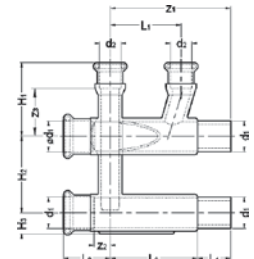

8580.1 – пресс-распределитель без изоляции для двухтрубных систем отопления

Артикул.	Размер d1 x d2 x d1	Пакет	Коробка	EAN-код.	L1	L2	L3	L4	H1	H2	H3	z1	z2	z3	z4
18580115	15	10	4021343202988		43	50	43	100	43	55	15	80	25	100	65
185801151215	15 x 12 x 15	10	4021343202995		43	50	43	100	45	55	15	84	29	100	65
185801181218	18 x 12 x 18	10	4021343203008		43	50	43	100	45	55	15	84	29	100	61
185801181518	18 x 15 x 18	10	4021343203015		43	50	43	100	40	55	15	77	22	96	61
185801221522	22 x 15 x 22	10	4021343203022		43	50	43	100	40	55	15	77	22	88	53
185801221822	22 x 18 x 22	10	4021343203039		43	50	43	100	40	55	15	75	20	88	53