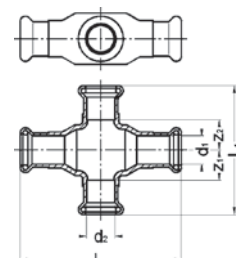

Номер по каталогу и название

8180 – пресс-крестовина ВПр, одноплоскостной обвод потоков

Артикул.	Размер d1 x d2	Пакет	Коробка	EAN-код.	L1	L2	z1	z2
1818015	15	1	25	4021343195402	85	71	18	18
181801512	15 x 12	1	30	4021343195396	85	70	19	19
181801812	18 x 12	1	25	4021343195419	85	74	21	21
181801815	18 x 15	1	20	4021343195426	85	71	18	18
181802212	22 x 12	1	20	4021343195433	85	70	19	19
181802215	22 x 15	1	20	4021343195440	85	79	22	22

Номер по каталогу и название

8181 – пресс-крестовина ВПр, двухплоскостной отвод потока

Артикул.	Размер d1 x d2	Пакет	Коробка	EAN-код.	L1	L2	z1	z2
1818115	15	1	20	4021343195457	84	84	49	49
181811815	18 x 15	1	20	4021343195464	84	84	49	45
181812215	22 x 15	1	15	4021343195471	87	90	55	40
181812815	28 x 15	1	15	4021343195488	88	91	56	35

Номер по каталогу и название

8580 – пресс-распределитель в изоляции для двухтрубных систем отопления

Артикул.	Размер d1 x d2 x d1	Пакет	Коробка	EAN-код.	L1	L2	L3	L4	H1	H2	H3	z1	z2	z3	z4
1858015	15	5	4021343195495		43	50	43	100	43	55	15	80	25	100	65
18580151215	15 x 12 x 15	5	4021343195501		43	50	43	100	45	55	15	84	29	100	65
18580181218	18 x 12 x 18	5	4021343195518		43	50	43	100	45	55	15	84	29	100	61
18580181518	18 x 15 x 18	5	4021343195525		43	50	43	100	40	55	15	77	22	96	61
18580221522	22 x 15 x 22	5	4021343195532		43	50	43	100	40	55	15	77	22	88	53
18580221822	22 x 18 x 22	5	4021343195549		43	50	43	100	40	55	15	75	20	88	53