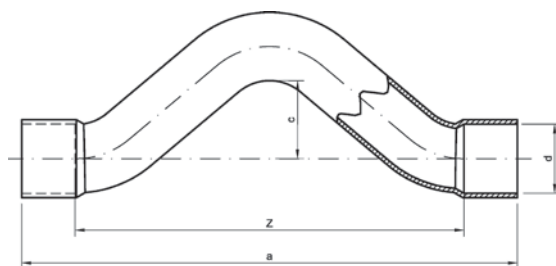

Артикул.	Размер d	Пакет	Коробка	EAN-код.	a	c	z
150608	8	10	1000	4021343023699	21	24	12
1506010	10	10	800	4021343023521	25	30	15
1506012	12	10	500	4021343023545	29	36	17
1506014	14	10	300	4021343023552	35	45	23
1506015	15	10	300	4021343023569	36	45	23
1506016	16	10	200	4021343023576	38	48	24
1506018	18	10	180	4021343023583	42	54	27
1506022	22	10	90	4021343023590	49	66	31
1506028	28		55	4021343023606	61	85	41
1506035	35		20	4021343023613	97	141	71
1506042	42		12	4021343023620	114	169	84
1506054	54		5	4021343023637	142	217	107

Номер по каталогу и название
5085 – обвод ВП-ВП