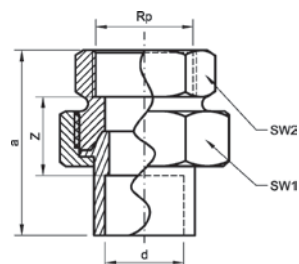

Номер по каталогу и название

4340g – сгон ВП-ВР самоуплотняющийся

Артикул.	Размер d x Rp	Пакет	Коробка	EAN-код.	a	z	SW1	SW2
143401014	10 x 1/4	5	250	4021343016998	39	20	24	19
143401012	10 x 1/2	5	150	4021343016981	43	22	24	25
143401212	12 x 1/2	5	150	4021343017032	43	19	24	25
143401538	15 x 3/8	5	120	4021343017124	51	23	30	30
143401512	15 x 1/2	5	120	4021343017100	45	18	30	25
143401534	15 x 3/4	5	120	4021343017117	51	23	30	30
143401612	16 x 1/2	5	120	4021343017148	45	18	30	25
143401634	16 x 3/4	5	120	4021343017155	51	39	30	30
143401812	18 x 1/2	5	120	4021343017179	42	14	30	25
143401834	18 x 3/4	5	120	4021343017186	48	20	30	30
143402212	22 x 1/2	5	80	4021343017216	45	32	37	26
143402234	22 x 3/4	5	80	4021343017223	50	16	37	30
14340221	22 x 1	5	70	4021343017209	51	12	37	39
14340281	28 x 1	5	50	4021343017247	57	19	46	39
1434035114	35 x 11/4	2	30	4021343017261	62	18	52	46
1434042112	42 x 11/2	2	20	4021343017285	73	25	59	54
14340542	54 x 2	2	12	4021343017308	79	18	75	66