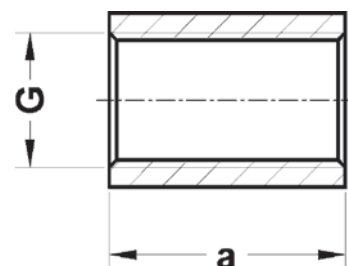

Номер по каталогу и название
16 – муфта ВР