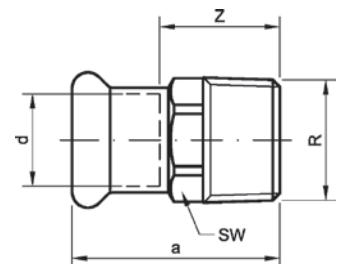

Номер по каталогу и название

8243g – ниппель переходной ВПр-НР

Артикул.	Размер d x R	Пакет	Коробка	EAN-код.	a	z	SW
182431238	12 x 3/8	10	400	4021343135965	30	14	16
182431212	12 x 1/2	10	350	4021343137921	33	17	18
182431438	14 x 3/8	10	500	4021343203480	31	12	19
182431412	14 x 1/2	10	300	4021343163739	33	14	19
182431538	15 x 3/8	10	400	4021343135972	31	12	18
182431512	15 x 1/2	10	300	4021343131257	33	14	19
182431534	15 x 3/4	10	200	4021343131264	36	18	19
182431612	16 x 1/2	10	300	4021343163753	33	14	19
182431634	16 x 3/4	10	200	4021343163777	36	18	20
182431812	18 x 1/2	10	200	4021343131271	37	17	21
182431834	18 x 3/4	10	200	4021343131288	38	17	22
182432212	22 x 1/2	10	150	4021343135989	40	16	26
182432234	22 x 3/4	10	120	4021343131301	41	17	28
18243221	22 x 1	10	100	4021343131295	44	20	28
182432834	28 x 3/4	5	100	4021343135996	45	18	32
18243281	28 x 1	5	100	4021343129728	46	19	36
1824328114	28 x 11/4	5	70	4021343136009	47	20	34
18243351	35 x 1	2	70	4021343136016	52	20	39
1824335114	35 x 11/4	2	50	4021343136023	53	21	40
1824335112	35 x 11/2	2	50	4021343136030	52	20	40
1824342114	42 x 11/4	2	40	4021343136047	60	23	46
1824342112	42 x 11/2	2	40	4021343136054	60	23	50
1824354112	54 x 11/2	2	20	4021343136061	70	28	60
18243542	54 x 2	2	16	4021343136078	71	29	60
1824364212	64 x 21/2	1	10	4021343196355	83	34	71
1824367212	66,7 x 21/2	1	10	4021343195334	85	37	77
1824376212	76,1 x 21/2	1	5	4021343176661	88	38	82
18243763	76,1 x 3	1	5	4021343176678	92	42	90
18243893	88,9 x 3	1	4	4021343176685	97	41	95
182431084	108 x 4	1	2	4021343176692	120	50	117