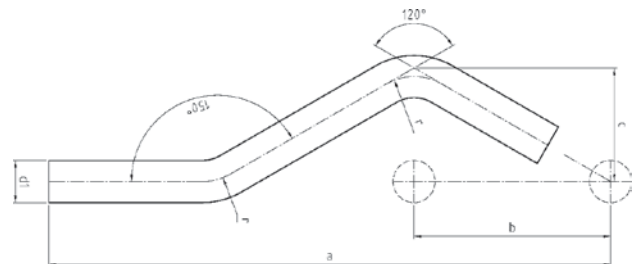

Номер по каталогу и название

9085 – обводное колено ВПр-ВПр

Артикул.	Размер d	Пакет	Коробка	EAN-код.	a	c	h	z
6908515	15	10	120	4021343171628	79	21	8	53
6908518	18	10	80	4021343171635	81	21	8	55
6908522	22	10	60	4021343171642	93	26	7	64
6908528	28	5	30	4021343171659	105	28	9	84