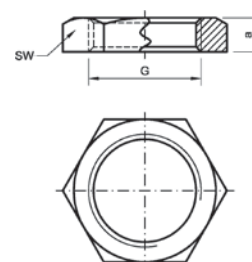

3301 – заглушка, колпачок BP

Артикул.	Размер Rp	Пакет	Коробка	EAN-код.	a
1330112	1/2	10	300	4021343011115	19
1330134	3/4	10	200	4021343011139	22
133011	1	10	100	4021343011085	24
13301114	11/4	10	50	4021343011108	27
13301112	11/2	10	40	4021343011092	28
133012	2		35	4021343011122	32