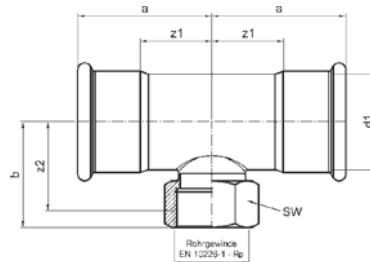

Номер по каталогу и название

9130 – тройник ВПр (продолжение)

Артикул.	Размер d1 x d2 x d3	Пакет	Коробка	EAN-код.	a	b	z1	z2	z3
69130896489	88,9 x 64 x 88,9	1	2	4021343329159	120	106	62	58	62
69130897689	88,9 x 76,1 x 88,9	1	2	4021343177149	120	112	63	62	63
6913010822108	108 x 22 x 108	1	2	4021343176999	144	99	74	70	74
6913010828108	108 x 28 x 108	1	2	4021343177026	144	101	74	72	74
6913010835108	108 x 35 x 108	1	2	4021343177057	144	103	74	73	74
6913010842108	108 x 42 x 108	1	2	4021343177088	144	111	74	73	74
6913010854108	108 x 54 x 108	1	1	4021343177118	144	118	74	73	74
6913010864108	108 x 64 x 108	1	1	4021343329166	144	116	73	68	74
6913010876108	108 x 76,1 x 108	1	1	4021343177125	144	122	74	71	74
6913010889108	108 x 88,9 x 108	1	1	4021343177132	144	129	74	72	74