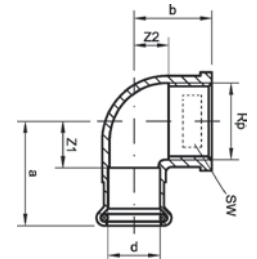

Номер по каталогу и название

11090g – угловой переход ВПр-ВР

Артикул.	Размер d x Rp	Пакет	Коробка	EAN-код.	a	b	z1	z2	SW
1110901238	12 x 3/8	10	150	4021343172236	27	18	11	8	21
1110901212	12 x 1/2	10	150	4021343172243	30	22	14	9	26
1110901412	14 x 1/2	10	150	4021343167485	31	23	13	10	26
1110901538	15 x 3/8	10	150	4021343172250	29	19	11	9	22
1110901512	15 x 1/2	10	150	4021343156885	33	23	15	10	26
1110901534	15 x 3/4	10	100	4021343156892	36	25	18	10	32
1110901612	16 x 1/2	10	150	4021343167492	33	23	15	10	26
1110901812	18 x 1/2	10	150	4021343156908	33	25	13	12	26
1110901834	18 x 3/4	10	100	4021343156915	36	27	16	12	32
1110902212	22 x 1/2	10	100	4021343156922	37	27	13	14	26
1110902234	22 x 3/4	10	80	4021343156939	40	29	16	14	32
111090221	22 x 1	10	40	4021343156946	44	30	20	13	39
1110902812	28 x 1/2	5	80	4021343198113	40	29	14	16	27
1110902834	28 x 3/4	5	50	4021343198106	44	31	18	16	32
111090281	28 x 1	5	30	4021343156953	46	33	20	16	39
11109035114	35 x 1 1/4	2	20	4021343156960	57	42	25	20	49
11109042112	42 x 1 1/2	2	12	4021343156977	65	45	27	23	56
111090542	54 x 2	2	6	4021343156984	78	55	36	31	68

Номер по каталогу и название

11092g – угловой переход ВПр-НР