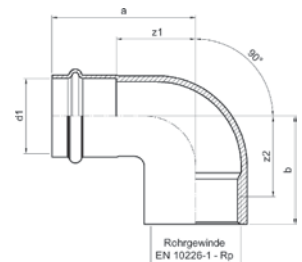

9087 – обводное колено НПр-НПр

Артикул.	Размер d1	Пакет	Коробка	EAN-код.	a	b	c
6908715	15	10	120	4021343149184	200	70	41
6908718	18	10	80	4021343149191	216	70	50
6908722	22	10	50	4021343149207	216	78	45
6908728	28	5	40	4021343149214	244	87	50