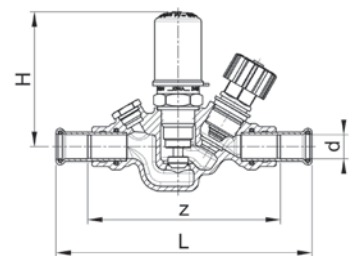

Номер по каталогу и название

131 35 – Системный балансировочный клапан KEMPER для циркуляционных систем ГВС с пресс-профилем SANHA®

Kemper-EDV-Nr.	Размер DN x d	z	L	H	T
015	DN 15 / 15 мм	112	152	47	35
020	DN 15 / 18 мм	114	154	47	35