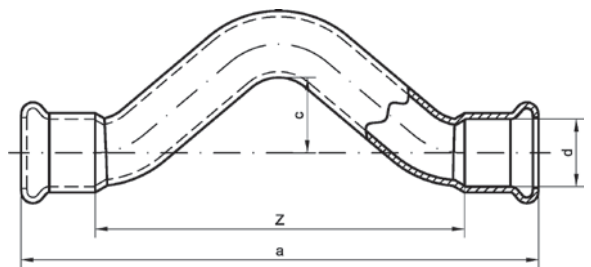

Номер по каталогу и название

24085 – обводное колено ВПр-ВПр

Артикул.	Размер d	Пакет	Коробка	EAN-код.	a	c	z
12408512	12	10	200	4021343326462	110	18	78
12408515	15	10	150	4021343326479	124	19	89
12408518	18	10	90	4021343326486	142	21	102
12408522	22	10	50	4021343326493	172	25	125
12408528	28	5	35	4021343326509	203	28	150

Номер по каталогу и название

24086 – обводное колено ВПр-НПр

Артикул.	Размер d	Пакет	Коробка	EAN-код.	a	b	c	z
12408612	12	10	300	4021343326516	87	40	18	71
12408615	15	10	200	4021343326523	98	44	19	80
12408618	18	10	150	4021343326530	111	49	21	92
12408622	22	10	80	4021343326547	136	61	25	112
12408628	28	5	40	4021343326554	161	72	28	134

Номер по каталогу и название

24087 – обводное колено НПр-НПр

Артикул.	Размер d1	Пакет	Коробка	EAN-код.	a	b	c
12408715	15	10	120	4021343337482	200	70	41
12408718	18	10	80	4021343337499	216	70	50
12408722	22	10	50	4021343337505	216	78	45
12408728	28	5	40	4021343337512	244	87	50