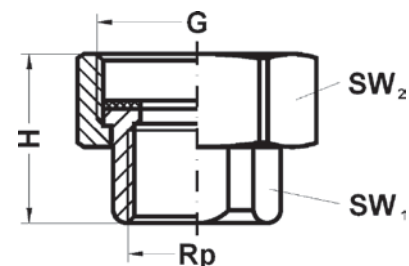

Номер по каталогу и название

910SW – комплект из чугунных резьбовых подсоединений BP-BP, состоит из:

- 2 резьбовых чугунных муфт по DIN EN 10226
- 2 накидных гаек
- 2 плоских уплотнений, безасбестовых, сертифицировано DVGW (безасбестовое)

Артикул.	Размер Rp x G	Пакет	Коробка	EAN-код.	H	SW1	SW2
391034114S	3/4 x 11/4	1	60	4021343060342	36	32	49
39101112S	1 x 11/2	1	50	4021343060311	41	38	55
39101142S	1 1/4 x 2	1	30	4021343060335	46	48	70
3910112214S	1 1/2 x 2 1/4	1	20	4021343060328	46	53	75

Номер по каталогу и название

920SW – комплект из чугунных резьбовых подсоединений BP-BP, состоит из:

- 2 резьбовых чугунных муфт по DIN EN 10226
- 2 накидных гаек

Артикул.	Размер Rp x G	Пакет	Коробка	EAN-код.	H	SW1	SW2
392034114S	3/4 x 11/4	1	60	4021343060489	36	32	49
39201112S	1 x 11/2	1	50	4021343060458	41	38	55
39201142S	1 1/4 x 2	1	30	4021343060472	46	48	70
3920112214S	1 1/2 x 2 1/4	1	20	4021343060465	46	53	75

Номер по каталогу и название

926SW – комплект из чугунных резьбовых подсоединений BP-BP, состоит из:

- 2 резьбовых чугунных муфт по DIN EN 10226
- 2 накидных гаек
- 2 плоских уплотнений, безасбестовых, сертифицировано DVGW (безасбестовое)

Артикул.	Размер R x G	Пакет	Коробка	EAN-код.	H	SW1	SW2
392634114S	3/4 x 11/4	1	40	4021343060663	57	32	49
39261112S	1 x 11/2	1	30	4021343060625	63	38	55
39261142S	1 1/4 x 2	1	20	4021343060656	69	48	70