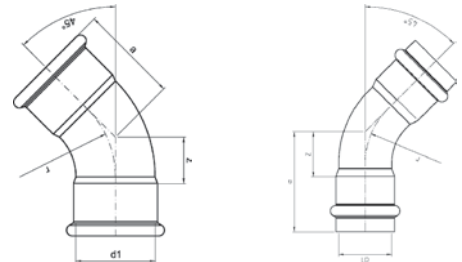

Номер по каталогу и название

19041 – отвод 45° ВПр-ВПр

Артикул.	Размер d1	Пакет	Коробка	EAN-код.	a	z
61904115	15	10	250	4021343190179	37	12
61904118	18	10	200	4021343190186	39	14
61904122	22	10	120	4021343190193	48	19
61904128	28	5	80	4021343190209	53	24
61904135	35	2	50	4021343190216	58	27
61904142	42	2	26	4021343190223	68	29
61904154	54	2	14	4021343190230	83	38
61904176	76,1	1	5	4021343190247	89	38
61904189	88,9	1	3	4021343190254	101	43
619041108	108	1	2	4021343190261	124	54

Номер по каталогу и название

19085 – обводное колено ВПр

Артикул.	Размер d	Пакет	Коробка	EAN-код.	a	c	h	z
61908515	15	10	120	4021343190278	79	21	8	53
61908518	18	10	80	4021343190285	81	21	8	55
61908522	22	10	60	4021343190292	93	26	7	64
61908528	28	5	30	4021343190308	105	28	9	84

Номер по каталогу и название

19090IG – угол 90° ВПр-ВР

Артикул.	Размер d1 x Rp	Пакет	Коробка	EAN-код.	a	b	z1	z2
619090IG1512	15 x 1/2	10	180	4021343190414	52	31	27	17
619090IG1834	18 x 3/4	10	120	4021343190421	55	35	30	20
619090IG2234	22 x 3/4	10	100	4021343190438	56	37	28	22
619090IG281	28 x 1	5	50	4021343190445	61	43	32	26
619090IG35114	35 x 1 1/4	2	30	4021343190452	67	51	37	31