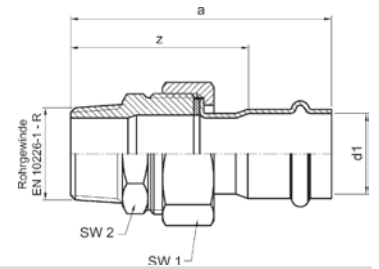

Номер по каталогу и название

19330GMVA – сгон ВПр-ВР с плоским уплотнением

Артикул.	Размер d1 x Rp	Пакет	Коробка	EAN-код.	a	z	SW1	SW2
619330GMVA1512	15 x 1/2	5	120	4021343217128	93	53	27	24
619330GMVA1534	15 x 3/4	5	100	4021343217074	94	53	32	30
619330GMVA1834	18 x 3/4	5	80	4021343217111	98	57	32	30
619330GMVA2234	22 x 3/4	5	50	4021343217067	104	60	38	32
619330GMVA221	22 x 1	5	50	4021343217050	107	60	38	38
619330GMVA2834	28 x 3/4	5	40	4021343217135	114	69	50	32
619330GMVA281	28 x 1	5	50	4021343217173	118	71	40	41
619330GMVA35114	35 x 1 1/4	2	30	4021343217180	113	62	55	46
619330GMVA42112	42 x 1 1/2	2	20	4021343217197	115	57	58	55
619330GMVA542	54 x 2	2	12	4021343217364	126	57	75	70