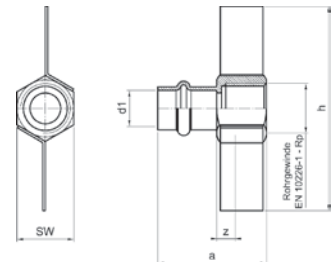

Артикул.	Размер d1	Пакет	Коробка	EAN-код.	a	z
61727015	15	10	300	4021343202056	56	6
61727018	18	10	200	4021343202063	67	17
61727022	22	10	150	4021343202070	76	20
61727028	28	5	80	4021343202087	78	19
61727035	35	2	50	4021343202094	78	17
61727042	42	2	30	4021343202100	94	18
61727054	54	2	24	4021343202117	106	18
61727076	76,1	1	10	4021343335471	132	31
61727089	88,9	1	6	4021343335488	145	30
617270108	108	1	4	4021343335495	170	31

Номер по каталогу и название
17270F – муфта переходная ВПр-ВР с креплением