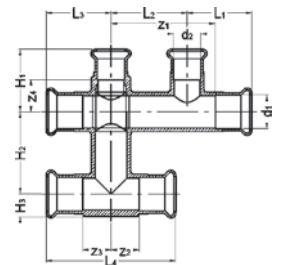

Номер по каталогу и название

24580.1 – разделитель ВПр как арт. 8580, без изоляции

Артикул.	Размер d1 x d2 x d1	Пакет	Коробка	EAN-код.	L1	L2	L3	L4	H1	H2	H3	z1
124580115	15		10	4021343334894	43	50	43	100	43	55	15	80
1245801151215	15 x 12 x 15		10	4021343334900	43	50	43	100	45	55	15	84
1245801181218	18 x 12 x 18		10	4021343334917	43	50	43	100	45	55	15	84
1245801181518	18 x 15 x 18		10	4021343334924	43	50	43	100	40	55	15	77
1245801221522	22 x 15 x 22		10	4021343334931	43	50	43	100	40	55	15	77
1245801221822	22 x 18 x 22		10	4021343334948	43	50	43	100	40	55	15	75

Номер по каталогу и название

24581 – пресс-распределитель, как арт. 8580, без изоляции

Артикул.	Размер d1 x d2 x d1	Пакет	Коробка	EAN-код.	L1	L2	L3	L4	H1	H2	H3	z1
124581221222	22 x 12 x 22		5	4021343335013	50	33	62	32	45	55	15	93
124581221522	22 x 15 x 22		5	4021343335020	50	33	62	32	51	55	15	93

Номер по каталогу и название

24582 – SANHA®-Therm двойная пресс-крестовина ВПр-НПр

Артикул.	Размер d1 x d2	Пакет	Коробка	EAN-код.	a	b	c	h	l	z
12458215121060	15 x 12			4021343337642	60	500	40	33	140	104
12458222121060	22 x 12			4021343337659	60	500	40	41	140	93
12458222151060	22 x 15			4021343337666	60	500	40	43	140	93
12458228151060	28 x 15			4021343337673	60	500	40	50	140	87