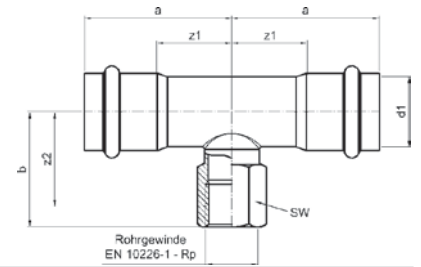

Номер по каталогу и название
17130G – тройник ВПр-ВР

Артикул.	Размер d1 x d2 x d3	Пакет	Коробка	EAN-код.	a	b	z1	z2	z3	SW
617130G151215	15 x 1/2 x 15	10	80	4021343201615	48	45	22	32	22	24
617130G181218	18 x 1/2 x 18	10	80	4021343201622	49	47	24	34	24	24
617130G183418	18 x 3/4 x 18	10	70	4021343201639	49	49	24	34	24	32
617130G221222	22 x 1/2 x 22	5	60	4021343201646	54	48	26	35	26	24
617130G223422	22 x 3/4 x 22	10	50	4021343201653	54	50	26	35	26	32
617130G281228	28 x 1/2 x 28	5	40	4021343201660	60	46	30	32	30	24
617130G283428	28 x 3/4 x 28	5	40	4021343201677	60	54	30	39	30	32
617130G28128	28 x 1 x 28	5	40	4021343201684	60	57	30	40	30	38
617130G351235	35 x 1/2 x 35	2	30	4021343201691	65	49	35	36	35	24
617130G353435	35 x 3/4 x 35	2	30	4021343201707	65	51	35	36	35	32
617130G3511435	35 x 1 1/4 x 35	2	24	4021343201714	65	65	35	45	35	46
617130G421242	42 x 1/2 x 42	2	20	4021343201721	77	54	39	40	39	24
617130G423442	42 x 3/4 x 42	2	20	4021343201738	77	56	39	41	39	32
617130G4211242	42 x 1 1/2 x 42	2	12	4021343201745	77	68	39	48	39	55
617130G541254	54 x 1/2 x 54	2	12	4021343201752	89	60	45	46	45	24
617130G543454	54 x 3/4 x 54	2	12	4021343201769	89	62	45	47	45	32
617130G54254	54 x 2 x 54	2	8	4021343201776	89	80	45	56	45	65
617130G763476	76,1 x 3/4 x 76,1	1	4	4021343335358	108	75	57	60		32
617130G76276	76,1 x 2 x 76,1	1	4	4021343335365	108	85	57	61		65
617130G893489	88,9 x 3/4 x 88,9	1	4	4021343335372	120	82	63	67		32
617130G89289	88,9 x 2 x 88,9	1	4	4021343335389	120	91	63	67		65
617130G10834108	108 x 3/4 x 108	1	2	4021343335396	144	91	74	76		32
617130G1082108	108 x 2 x 108	1	2	4021343335402	144	101	74	77		65