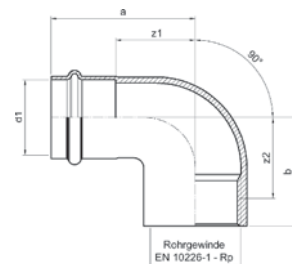

Артикул.	Размер d1	Пакет	Коробка	EAN-код.	a	z
6909022	22	10	100	4021343155628	55	27
6909028	28	5	60	4021343155635	59	30

Номер по каталогу и название
9090IG – угол 90° ВПр-ВР