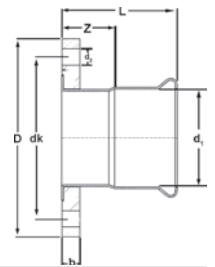

Номер по каталогу и название

24-ST-PF – SANHA®-Therm пресс-фланец, ВПр, PN10/16

Артикул.	Размер d x G	Пакет	Коробка	EAN-код.	L	z	d2	dk	b	D	Az
124STPF67	DN -- / 66,7 мм	1	2	4021343344923	103	53	18	145	18	185	4
124STPF76	DN 65/ 76,1 мм		1	4021343333941	92	41	18	145	18	185	4
124STPF76_DN80	DN 80/ 76,1 мм		1	4021343337338	92	41	18	160	18	200	8
124STPF89	DN 80/ 88,9 мм		1	4021343333958	104	46	18	160	18	200	8
124STPF108	DN 100/ 108 мм		1	4021343333965	128	58	18	180	20	225	8

Номер по каталогу и название

24180 – крестовина ВПр для обвода потоков в одной плоскости

Артикул.	Размер d1 x d2	Пакет	Коробка	EAN-код.	L1	L2	z1	z2
12418015	15	1	25	4021343334795	85	71	18	18
1241801512	15 x 12	1	30	4021343334801	85	70	19	19
1241801812	18 x 12	1	25	4021343334818	85	74	21	21
1241801815	18 x 15	1	20	4021343334825	85	71	18	18
1241802212	22 x 12	1	20	4021343334832	85	70	19	19
1241802215	22 x 15	1	20	4021343334849	85	79	22	22

Номер по каталогу и название

24181 – крестовина ВПр для отвода потоков в двух плоскостях

Артикул.	Размер d1 x d2	Пакет	Коробка	EAN-код.	L1	L2	z1	z2
12418115	15	1	20	4021343334856	84	84	49	49
1241811815	18 x 15	1	20	4021343334863	84	84	49	45
1241812215	22 x 15	1	15	4021343334870	87	90	55	40
1241812815	28 x 15	1	15	4021343334887	88	91	56	35