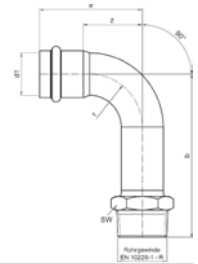

19002A – отвод 90° ВПр-ВПр

Артикул.	Размер d1	Пакет	Коробка	EAN-код.	a	z
619002A15	15	10	200	4021343189937	48	22
619002A18	18	10	150	4021343189944	53	27
619002A22	22	10	100	4021343189951	63	34
619002A28	28	5	60	4021343189968	68	39
619002A35	35	2	30	4021343189975	87	56
619002A42	42	2	20	4021343189982	103	64
619002A54	54	2	10	4021343189999	125	80
619002A76	76,1	1	3	4021343190001	143	92
619002A89	88,9	1	2	4021343190018	165	107
619002A108	108	1	1	4021343190025	201	131