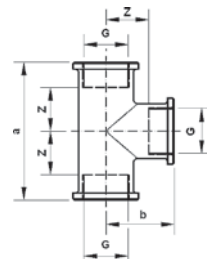

615 – угол 45° ВР-НР, резьба по DIN EN ISO 228

Артикул.	Размер R x G	Пакет	Коробка	EAN-код.	a	b
нехромированный						
261538R	3/8	10	250	4021343048937	20	
261512R	1/2	10	170	4021343048890	23	34
261534R	3/4	10	100	4021343048913	25	36
26151R	1	10	50	4021343048876	28	41
хромированный						
261538C	3/8	10	250	4021343048920	20	
261512C	1/2	10	170	4021343048883	23	34
261534C	3/4	10	100	4021343048906	25	36