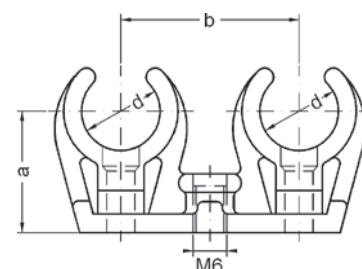

9826с – клипса для медных труб простая с резьбовой латунной вставкой

Артикул.	Размер d	Пакет	Коробка	EAN-код.	a
798266	6	25	5000	4021343124303	13
798268	8	25	4500	4021343124310	14
7982610	10	25	4000	4021343124228	17
7982612	12	25	2500	4021343124235	18
798261415	14 / 15	25	2000	4021343124242	19
798261618	16 / 18	25	1750	4021343124259	23
7982622	22	25	1250	4021343124266	28
7982628	28	25	700	4021343124273	34
7982635	35	25	600	4021343124280	38
7982642	42	25	500	4021343124297	42