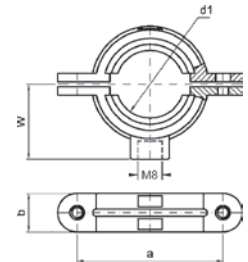

Номер по каталогу и название
9918 – хомут со звукоизоляцией

Артикул.	Размер d	Пакет	Коробка	EAN-код.	a	b	W
6991812	12	10	400	4021343155291	44	18	23
6991815	15	10	300	4021343150968	47	18	25
6991818	18	10	200	4021343150975	50	18	26
6991822	22	10	180	4021343150982	54	18	28
6991828	28	5	150	4021343150999	60	18	31
6991835	35	2	100	4021343151002	67	18	35
6991842	42	2	100	4021343151019	74	18	38
6991854	54	2	80	4021343151026	86	18	44