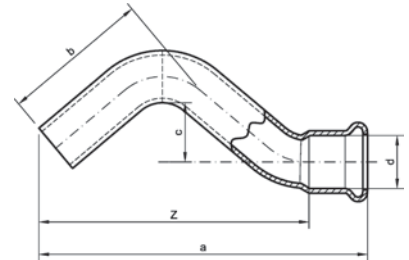

Артикул.	Размер d	Пакет	Коробка	EAN-код.	a	c	z
11608512	12	10	110	4021343251542	110	18	78
11608515	15	10	70	4021343251559	124	19	89
11608522	22	10	20	4021343348112	172	25	125
11608528	28	5	15	4021343348129	203	28	150

Номер по каталогу и название
16086 – обвод ВПр-НПр