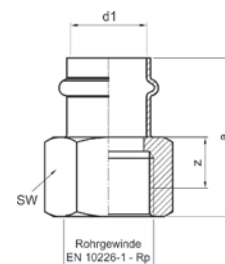

Номер по каталогу и название

9270G – муфта переходная ВПр-ВР

Артикул.	Размер d1 x Rp	Пакет	Коробка	EAN-код.	a	z	SW
69270G1512	15 x 1/2	10	200	4021343150104	46	7	24
69270G1534	15 x 3/4	10	180	4021343150111	49	9	30
69270G1812	18 x 1/2	10	200	4021343150128	47	9	24
69270G1834	18 x 3/4	10	170	4021343150135	49	9	30
69270G2212	22 x 1/2	10	170	4021343150142	50	8	24
69270G2234	22 x 3/4	10	150	4021343150159	52	9	30
69270G221	22 x 1	10	120	4021343150166	55	9	38
69270G2834	28 x 3/4	5	100	4021343150173	76	32	32
69270G281	28 x 1	5	80	4021343150180	79	32	38
69270G35114	35 x 1 1/4	2	36	4021343150197	89	39	46
69270G42112	42 x 1 1/2	2	28	4021343150203	98	40	55
69270G542	54 x 2	2	20	4021343150210	107	39	65

Номер по каталогу и название

9270S – муфта подвижная ВПр-ВПр (ремонтная)

Артикул.	Размер d1	Пакет	Коробка	EAN-код.	a	z
69270S15	15	10	200	4021343149757	78	27
69270S18	18	10	150	4021343149764	78	27
69270S22	22	10	100	4021343149771	84	27
69270S28	28	5	80	4021343149788	96	37
69270S35	35	2	50	4021343149795	98	37
69270S42	42	2	40	4021343149801	114	37
69270S54	54	2	20	4021343149818	131	42
69270S64	64	1	14	4021343329258	141	46
69270S76	76,1	1	10	4021343176760	148	47
69270S89	88,9	1	4	4021343176777	161	46
69270S108	108	1	3	4021343176784	210	71