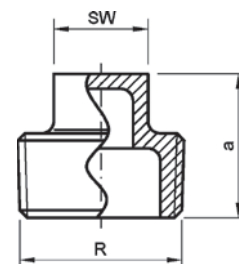

Номер по каталогу и название

3291 – заглушка HP проходная с квадратом

Артикул.	Размер R	Пакет	Коробка	EAN-код.	a	SW
1329138	3/8	10	700	4021343140303	20	12
1329112	1/2	10	400	4021343140310	25	15
1329114	11/4	10	80	4021343140327	33	22
13291112	11/2		70	4021343140334	38	29
13291212	21/2		30	4021343140341	46	37