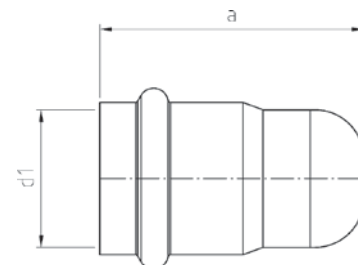

Артикул.	Размер d1 x R	Пакет	Коробка	EAN-код.	a	SW
69280G1512	15a x 1/2	10	200	4021343150272	59	22
69280G1812	18a x 1/2	10	150	4021343150289	59	22
69280G1834	18a x 3/4	10	180	4021343150296	63	30
69280G2212	22a x 1/2	10	120	4021343150302	64	24
69280G2234	22a x 3/4	10	100	4021343150319	68	30
69280G281	28a x 1	5	100	4021343150326	76	36

Номер по каталогу и название
9301 – заглушка ВПр