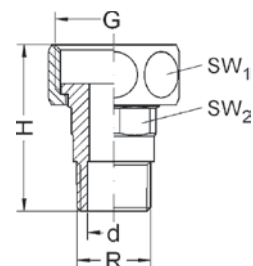

Номер по каталогу и название

950 – комплект из латунных паечно-резьбовых подсоединений НР-ВП-ВР, состоит из:

- 2 паечно-резьбовых муфт по DIN EN 10226-1
- 2 латунных накладных гаек
- 2 плоских уплотнений, max. 200°C, сертифицировано DVGW (безасбестовое)

Артикул.	Размер R x G	Пакет	Коробка	EAN-код.	H	SW1	SW2
395012151	1/2 x 15 x 1	1	50	4021343061127	47	37	24
39501215114	1/2 x 15 x 11/4	1	40	4021343061134	47	46	21
3950128112	1 x 28 x 11/2	1	25	4021343061141	57	52	34
3950114352	11/4 x 35 x 2	1	15	4021343061110	62	64	46