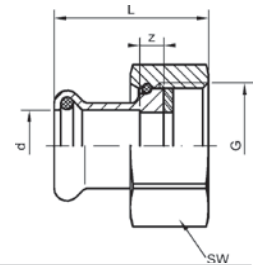

Номер по каталогу и название

24359g – ВПр-ВР с накидной гайкой и плоским уплотнением

Артикул.	Размер d x G	Пакет	Коробка	EAN-код.	L	SW
124359G1534	15x3/4	5	200	4021343328824	32	30
124359G181	18x1	5	120	4021343328831	46	30
124359G1834	18x3/4	5	200	4021343328848	36	37
124359G221	22x1	5	100	4021343328862	51	30
124359G22114	22x11/4	5	80	4021343328879	42	37
124359G2234	22x3/4	5	120	4021343328855	38	46
124359G28112	28x11/2	5	50	4021343328893	46	46
124359G28114	28x11/4	5	80	4021343328886	45	52
124359G35112	35x11/2	2	40	4021343328909	52	52
124359G352	35x2	2	30	4021343328916	54	64
124359G42134	42x13/4	2	30	4021343328923	60	59
124359G422	42x2	2	30	4021343328930	62	64
124359G54238	54x23/8	2	16	4021343328947	68	75
124359G763	76,1x3	1	10	4021343328954	84	94
124359G89312	88,9x31/2	1	6	4021343328961	94	110