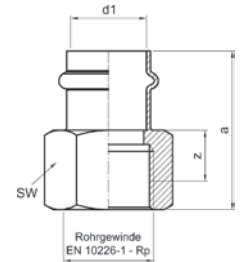

19270F – муфта переходная ВПр-ВР

Артикул.	Размер d1 x Rp	Пакет	Коробка	EAN-код.	a	z	h	SW
619270F1512	15 x 1/2	10	150	4021343192166	46	7	86	24