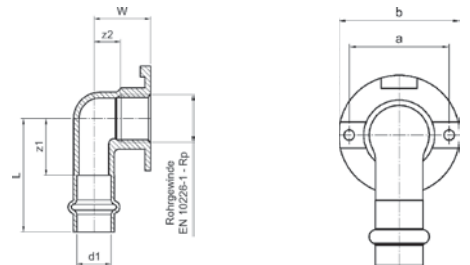

Номер по каталогу и название
9471 – шайба ВПр-ВР