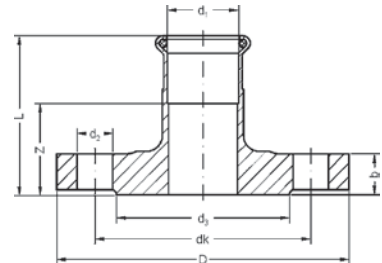

Номер по каталогу и название

11472g – угловой переход ВПр-ВР, настенный с 2 точками для крепления

Артикул.	Размер d x Rp	Пакет	Коробка	EAN-код.	a	b	c	z1	z2	dk	W
1114721212	12 x 1/2	10	120	4021343168581	31	33	22	15	9	35	11
1114721412	14 x 1/2	10	100	4021343171260	33	33	22	15	9	35	11
1114721512	15 x 1/2	10	100	4021343148309	33	36	23	15	10	35	13
1114721612	16 x 1/2	10	100	4021343167768	33	36	23	15	10	35	13
1114721812	18 x 1/2	10	90	4021343148323	33	39	25	13	12	35	14
1114721834	18 x 3/4	10	60	4021343148330	36	42	27	16	12	40	15
1114722212	22 x 1/2	10	60	4021343168628	37	43	26	13	13	35	17
1114722234	22 x 3/4	10	60	4021343156816	40	46	29	16	14	40	17