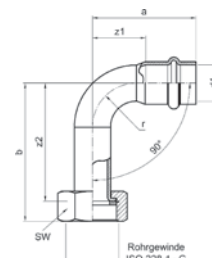

Артикул.	Размер d1 x Rp	Пакет	Коробка	EAN-код.	a	b	z1	z2	SW
69002G1512	15 x 1/2	10	100	4021343148781	48	91	22	77	24
69002G1812	18 x 1/2	10	70	4021343251368	53	93	27	79	24
69002G1834	18 x 3/4	10	70	4021343148798	53	95	27	80	32
69002G2234	22 x 3/4	10	60	4021343148804	63	105	34	90	32
69002G281	28 x 1	5	30	4021343148811	69	113	39	96	38
69002G35114	35 x 1 1/4	2	20	4021343148828	87	133	56	113	46

Номер по каталогу и название
9002M – отвод 90° ВПр-ВР с накидной гайкой и плоским уплотнением