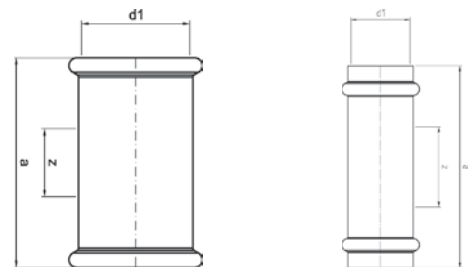

Номер по каталогу и название

18270S – муфта подвижная ВПр-ВПр (ремонтная)

Артикул.	Размер d1	Пакет	Коробка	EAN-код.	a	z
618270S15	15	10	200	4021343159602	78	27
618270S18	18	10	150	4021343159619	78	27
618270S22	22	10	100	4021343159626	84	27
618270S28	28	5	80	4021343159633	96	37
618270S35	35	2	50	4021343159640	98	37
618270S42	42	2	40	4021343159657	114	37
618270S54	54	2	20	4021343159664	131	42
618270S76	76,1	1	10	4021343204531	148	47
618270S89	88,9	1	4	4021343204548	161	46
618270S108	108	1	3	4021343204555	210	71

Номер по каталогу и название

9280 – ниппель НР-НР резьбовой

Артикул.	Размер R	Пакет	Коробка	EAN-код.	a	SW
6928012	1/2	10	230	4021343150517	34	22
6928034	3/4	10	140	4021343150524	39	30
692801	1	5	120	4021343150531	45	36

Номер по каталогу и название

9280G – переходная вставка НПр-НР

Артикул.	Размер d1 x R	Пакет	Коробка	EAN-код.	a	SW
69280G1512	15a x 1/2	10	200	4021343150272	59	22
69280G1812	18a x 1/2	10	150	4021343150289	59	22
69280G1834	18a x 3/4	10	180	4021343150296	63	30
69280G2212	22a x 1/2	10	120	4021343150302	64	24
69280G2234	22a x 3/4	10	100	4021343150319	68	30
69280G281	28a x 1	5	100	4021343150326	76	36