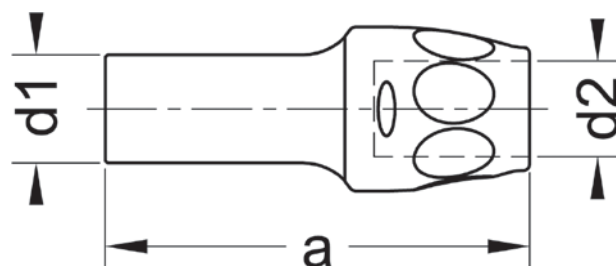

23243g – ниппель переходный ВСт-НР

Артикул.	Размер d x R	Пакет	Коробка	EAN-код.	a	SW
123243g1412	14x1/2	5	20	4021343329593	50	22
123243g1612	16x1/2	5	20	4021343329609	53	22
123243g2012	20x1/2	5	20	4021343329616	56	22
123243g2034	20x3/4	5	20	4021343329623	60	28