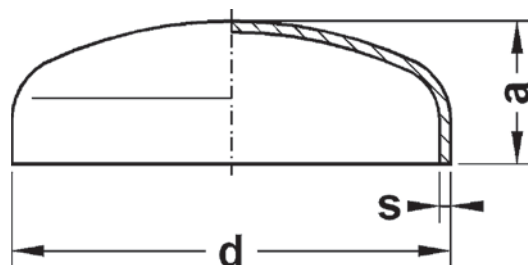

ЗК – отвод 90° под сварку

Артикул.	Размер d x s	Пакет	Коробка	EAN-код.	a
13K4215	42 x 1,5		60	4021343009358	48
13K542	54 x 2		30	4021343009396	72
13K642	64 x 2		40	4021343009402	83
13K762	76,1 x 2		20	4021343009426	95
13K892	88,9 x 2		12	4021343009440	115
13K10825	108 x 2,5		6	4021343009235	143