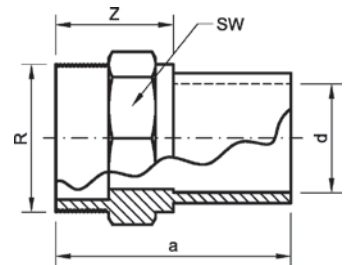

16

Номер по каталогу и название

4180 – крестовина ВП

Артикул.	Размер d	Пакет	Коробка	EAN-код.	a	z
1418015	15	10	100	4021343014673	23	11
1418018	18	10	80	4021343014680	27	13
1418022	22	10	50	4021343014697	31	14
1418028	28	10	30	4021343014710	37	17