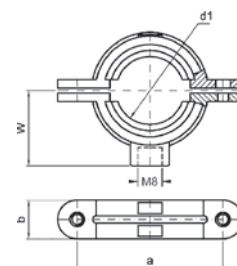

Номер по каталогу и название

9918 – хомут со звукоизоляцией

Артикул.	Размер d	Пакет	Коробка	EAN-код.	a	b	W
6991812	12	10	400	4021343155291	44	18	23
6991815	15	10	300	4021343150968	47	18	25
6991818	18	10	200	4021343150975	50	18	26
6991822	22	10	180	4021343150982	54	18	28
6991828	28	5	150	4021343150999	60	18	31
6991835	35	2	100	4021343151002	67	18	35
6991842	42	2	100	4021343151019	74	18	38
6991854	54	2	80	4021343151026	86	18	44

Номер по каталогу и название

4981 – шаблон для маркировки труб из нержавеющей стали

Артикул.	Размер d	Пакет	Коробка	EAN-код.
84981	15-54 мм		30	4021343142673

Номер по каталогу и название

4989 – шаблон для маркировки NiroSan®-Press 64мм и 67мм

Артикул.	Размер d	Пакет	Коробка	EAN-код.
84989	64 + 67 мм			4021343356889