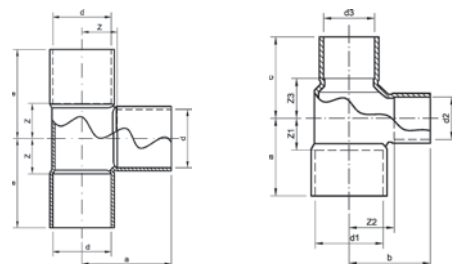

Номер по каталогу и название

5130 – тройник ВП (продолжение)

Артикул.	Размер d1 x d2 x d3	Пакет	Коробка	EAN-код.	a	b	c	z	z1	z2	z3
15130122212	12 x 22 x 12	10	200	4021343025280	28	29	28		18	12	18
15130141014	14 x 10 x 14	10	700	4021343025372	18	17	18		6	8	6
15130141212	14 x 12 x 12	10	550	4021343025396	19	18	19		7	8	9
15130141214	14 x 12 x 14	10	550	4021343025402	19	18	19		7	8	7
15130141412	14 x 14 x 12	10	600	4021343025426	20	20	21		8	8	10
15130141612	14 x 16 x 12	10	500	4021343025433	22	21	21		10	9	11
15130141614	14 x 16 x 14	10	500	4021343025440	23	21	23		11	9	11
15130141814	14 x 18 x 14	10	300	4021343025464	25	24	25		13	10	13
1513015615	15 x 6 x 15	10	700	4021343025648	17	18	17		5	11	5
1513015815	15 x 8 x 15	10	650	4021343025679	17	17	17		5	9	5
15130151010	15 x 10 x 10	10	700	4021343025495	18	18	18		6	9	9
15130151012	15 x 10 x 12	10	600	4021343025501	18	18	19		6	9	9
15130151015	15 x 10 x 15	10	600	4021343025518	18	18	18		6	9	6
15130151210	15 x 12 x 10	10	600	4021343025525	19	19	20		7	9	11
15130151212	15 x 12 x 12	10	600	4021343025532	19	19	19		7	9	9
15130151215	15 x 12 x 15	10	500	4021343025549	19	19	19		7	9	7
15130151415	15 x 14 x 15	10	500	4021343331213	20	20	20		8	8	8
15130151510	15 x 15 x 10	10	500	4021343025556	20	20	20		8	8	11
15130151512	15 x 15 x 12	10	500	4021343025563	20	20	20		8	8	10
15130151815	15 x 18 x 15	10	300	4021343025594	24	24	24		12	10	12
15130152215	15 x 22 x 15	10	200	4021343025617	28	29	28		16	12	16
15130152815	15 x 28 x 15	10	110	4021343025631	34	35	34		22	15	22
1513016616	16 x 6 x 16	10	700	4021343025822	18	17	18		6	10	6
15130161016	16 x 10 x 16	10	550	4021343025709	18	18	18		6	9	6
15130161212	16 x 12 x 12	10	600	4021343025716	19	19	19		7	9	9
15130161214	16 x 12 x 14	10	500	4021343025723	19	19	22		7	9	10
15130161216	16 x 12 x 16	10	500	4021343025730	19	19	19		7	9	7
15130161412	16 x 14 x 12	10	500	4021343025747	20	21	20		8	9	10
15130161414	16 x 14 x 14	10	500	4021343025754	20	21	21		8	9	9
15130161416	16 x 14 x 16	10	500	4021343025761	20	21	20		8	9	8
15130161612	16 x 16 x 12	10	450	4021343025778	21	21	21		9	9	11
15130161614	16 x 16 x 14	10	400	4021343025785	21	21	22		9	9	10
15130161814	16 x 18 x 14	10	300	4021343025792	24	24	24		12	10	12
15130161816	16 x 18 x 16	10	300	4021343025808	24	24	24		12	10	12
15130162216	16 x 22 x 16	10	200	4021343025815	28	29	28		16	12	16
1513018618	18 x 6 x 18	10	450	4021343026102	21	18	21		7	11	7
15130181018	18 x 10 x 18	10	400	4021343025853	22	19	22		8	10	8
15130181212	18 x 12 x 12	10	400	4021343025860	21	20	21		7	10	11
15130181214	18 x 12 x 14	10	400	4021343025877	21	20	21		7	10	9
15130181215	18 x 12 x 15	10	400	4021343025884	21	20	21		7	10	9
15130181216	18 x 12 x 16	10	400	4021343025891	21	20	21		7	10	9
15130181218	18 x 12 x 18	10	380	4021343025907	22	20	22		8	10	8
15130181412	18 x 14 x 12	10	350	4021343025914	22	22	21		8	10	11
15130181414	18 x 14 x 14	10	350	4021343025921	22	22	22		8	10	10
15130181416	18 x 14 x 16	10	350	4021343025938	22	22	22		8	10	10
15130181418	18 x 14 x 18	10	350	4021343025945	22	22	22		8	10	8
15130181512	18 x 15 x 12	10	350	4021343025952	23	22	21		9	10	11
15130181515	18 x 15 x 15	10	360	4021343025969	23	22	23		9	10	11