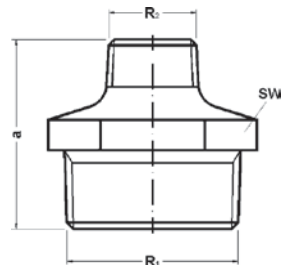

Номер по каталогу и название

245# – ниппель двойной редуционный HP-HP

Артикул.	Размер R1 x R2	Пакет	Коробка	EAN-код.	a	SW
черный						
92453814S#	3/8 x 1/4	10	700	4021343104688	38	20
92451214S#	1/2 x 1/4	10	400	4021343104169	44	24
92451238S#	1/2 x 3/8	10	400	4021343104206	44	24
92453412S#	3/4 x 1/2	10	220	4021343104602	47	31
9245112S#	1 x 1/2	10	150	4021343103889	53	37
9245134S#	1 x 3/4	10	140	4021343104244	53	37
924511434S#	1 1/4 x 3/4		100	4021343104121	57	47
92451141S#	1 1/4 x 1		85	4021343104046	57	47
924511234S#	1 1/2 x 3/4		60	4021343104008	59	51
92451121S#	1 1/2 x 1		60	4021343103926	59	51
9245112114S#	1 1/2 x 1 1/4		60	4021343103964	59	51
924521S#	2 x 1		45	4021343104329	68	65
92452114S#	2 x 1 1/4		48	4021343104404	68	66
92452112S#	2 x 1 1/2		48	4021343104367	68	66
92452122S#	2 1/2 x 2		25	4021343104480	75	81
924532S#	3 x 2		20	4021343104527		
оцинкованный						
92451418V#	1/4 x 1/8	10	800	4021343185991	40	18
92453814V#	3/8 x 1/4	10	700	4021343104701	38	20
92451214V#	1/2 x 1/4	10	400	4021343104183	44	24
92451238V#	1/2 x 3/8	10	400	4021343104220	44	24
92453438V#	3/4 x 3/8	10	250	4021343104664	47	31
92453412V#	3/4 x 1/2	10	220	4021343104626	47	31
9245112V#	1 x 1/2	10	150	4021343103902	53	37
9245134V#	1 x 3/4	10	140	4021343104268	53	37
924511412V#	1 1/4 x 1/2		100	4021343104107	57	47
924511434V#	1 1/4 x 3/4		100	4021343104145	57	47
92451141V#	1 1/4 x 1		85	4021343104060	57	47
924511234V#	1 1/2 x 3/4		60	4021343104022	59	51
92451121V#	1 1/2 x 1		60	4021343103940	59	51
9245112114V#	1 1/2 x 1 1/4		60	4021343103988	59	51
924521V#	2 x 1		45	4021343104343	68	65
92452114V#	2 x 1 1/4		48	4021343104428	68	66
92452112V#	2 x 1 1/2		48	4021343104381	68	66
924521212V#	2 1/2 x 1 1/2		25	4021343104466	77	81
92452122V#	2 1/2 x 2		25	4021343104503	75	81
924532V#	3 x 2		20	4021343104541	86	95
92453212V#	3 x 2 1/2		16	4021343104589	86	95
92454212V#	4 x 2 1/2		7	4021343164705	97	121
924543V#	4 x 3		8	4021343164699	98	121