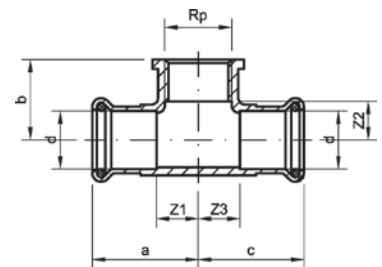

Номер по каталогу и название

13130g – тройник переходной ВПр-ВР-ВПр

Артикул.	Размер d x Rp x d	Пакет	Коробка	EAN-код.	a	b	c	z1	z2	z3	SW
1131301512	15 x 1/2 x 15	10	100	4021343159091	31	23	31	13	10	13	26
1131301812	18 x 1/2 x 18	10	90	4021343159107	33	25	33	13	12	13	26
1131302212	22 x 1/2 x 22	10	60	4021343159114	37	27	37	13	14	13	26
1131302234	22 x 3/4 x 22	10	50	4021343159121	40	29	40	16	14	16	32
1131302812	28 x 1/2 x 28	5	40	4021343159138	40	29	40	14	16	14	32
1131302834	28 x 3/4 x 28	5	40	4021343159145	42	31	42	16	16	16	32
1131303512	35 x 1/2 x 35	2	30	4021343159152	45	32	45	13	19	13	39
113130351	35 x 1 x 35	2	20	4021343159169	52	37	52	20	20	20	39
1131304212	42 x 1/2 x 42	2	18	4021343159176	51	36	51	13	23	13	47
113130421	42 x 1 x 42	2	16	4021343159183	57	40	57	19	23	19	47
1131305412	54 x 1/2 x 54	2	10	4021343159190	56	42	56	14	29	14	49

Номер по каталогу и название

13243g – ниппель переходной ВПр-НР

Артикул.	Размер d x R	Пакет	Коробка	EAN-код.	a	z	SW
1132431512	15 x 1/2	10	300	4021343145674	33	14	19
1132431534	15 x 3/4	10	200	4021343145681	36	18	19
1132431812	18 x 1/2	10	200	4021343145698	37	17	21
1132431834	18 x 3/4	10	200	4021343145704	38	17	22
1132432212	22 x 1/2	10	150	4021343145711	40	16	26
1132432234	22 x 3/4	10	120	4021343145728	41	17	28
113243221	22 x 1	10	100	4021343145735	44	20	28
1132432834	28 x 3/4	5	100	4021343145742	45	18	32
113243281	28 x 1	5	100	4021343145759	46	19	36
11324328114	28 x 1 1/4	5	70	4021343145766	47	20	34
113243351	35 x 1	2	70	4021343145773	52	20	39
11324335114	35 x 1 1/4	2	50	4021343145780	53	21	40
11324342114	42 x 1 1/4	2	40	4021343145803	60	23	46
11324342112	42 x 1 1/2	2	40	4021343145810	60	23	50
11324354112	54 x 1 1/2	2	20	4021343145827	70	28	60
113243542	54 x 2	2	16	4021343145834	71	29	60