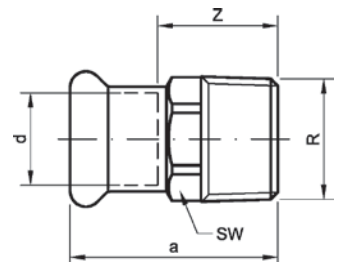

13130g – тройник переходной ВПр-ВР-ВПр

Артикул.	Размер d x Rp x d	Пакет	Коробка	EAN-код.	a	b	c	z1	z2	z3	SW
1131301512	15 x 1/2 x 15	10	100	4021343159091	31	23	31	13	10	13	26
1131301812	18 x 1/2 x 18	10	90	4021343159107	33	25	33	13	12	13	26
1131302212	22 x 1/2 x 22	10	60	4021343159114	37	27	37	13	14	13	26
1131302234	22 x 3/4 x 22	10	50	4021343159121	40	29	40	16	14	16	32
1131302812	28 x 1/2 x 28	5	40	4021343159138	40	29	40	14	16	14	32
1131302834	28 x 3/4 x 28	5	40	4021343159145	42	31	42	16	16	16	32
1131303512	35 x 1/2 x 35	2	30	4021343159152	45	32	45	13	19	13	39
113130351	35 x 1 x 35	2	20	4021343159169	52	37	52	20	20	20	39
1131304212	42 x 1/2 x 42	2	18	4021343159176	51	36	51	13	23	13	47
113130421	42 x 1 x 42	2	16	4021343159183	57	40	57	19	23	19	47
1131305412	54 x 1/2 x 54	2	10	4021343159190	56	42	56	14	29	14	49