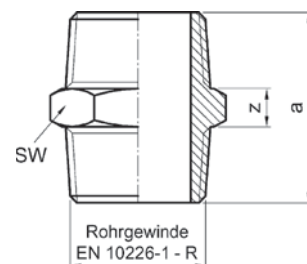

Номер по каталогу и название

9280 – ниппель НР-НР резьбовой

Артикул.	Размер R	Пакет	Коробка	EAN-код.	a	SW
6928012	1/2	10	230	4021343150517	34	22
6928034	3/4	10	140	4021343150524	39	30
692801	1	5	120	4021343150531	45	36

Номер по каталогу и название

9280G – переходная вставка НПр-НР

Артикул.	Размер d1 x R	Пакет	Коробка	EAN-код.	a	SW
69280G1512	15a x 1/2	10	200	4021343150272	59	22
69280G1812	18a x 1/2	10	150	4021343150289	59	22
69280G1834	18a x 3/4	10	180	4021343150296	63	30
69280G2212	22a x 1/2	10	120	4021343150302	64	24
69280G2234	22a x 3/4	10	100	4021343150319	68	30
69280G281	28a x 1	5	100	4021343150326	76	36

Номер по каталогу и название

17301 – заглушка ВПр

Артикул.	Размер d1	Пакет	Коробка	EAN-код.	a
61730115	15	10	400	4021343202322	47
61730118	18	10	300	4021343202339	47
61730122	22	10	200	4021343202346	51
61730128	28	5	150	4021343202353	54
61730135	35	2	80	4021343202360	57
61730142	42	2	50	4021343202377	68
61730154	54	2	30	4021343202384	82