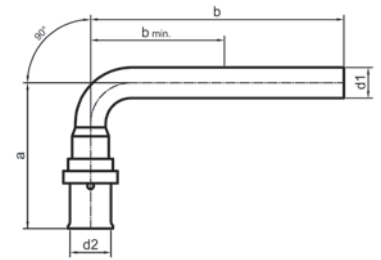

Номер по каталогу и название

25003 – 3fit®-Press отвод для подключения к радиатору

Артикул.	Размер d1/d2 x b	Пакет	Коробка	EAN-код.	a	b	b min
12500316300	15/16 x 300	10	50	40213433345371	90	300	60

Номер по каталогу и название