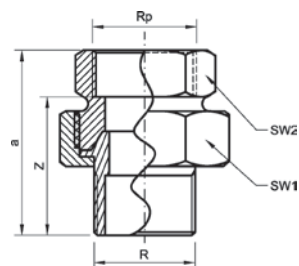

Номер по каталогу и название

3341 – сгон BP-HP самоуплотняющийся

Артикул.	Размер R x Rp	Пакет	Коробка	EAN-код.	a	z	SW1	SW2
1334114	1/4	5	200	4021343011627	44	34	24	19
1334138	3/8	5	150	4021343011672	47	37	24	22
1334112	1/2	5	120	4021343011610	53	40	30	25
1334134	3/4	5	60	4021343011665	63	49	37	34
1334111	1	5	40	4021343011580	67	51	46	37
13341114	1 1/4	5	30	4021343011603	75	56	52	46
13341112	1 1/2	5	20	4021343011597	81	62	59	54
133412	2	2	10	4021343011634	91	67	75	66
13341212	2 1/2	5	5	4021343011641	110	83	94	85
133413	3		3	4021343011658	121	91	109	98

Номер по каталогу и название

3344 – сгон HP-HP самоуплотняющийся

Артикул.	Размер R	Пакет	Коробка	EAN-код.	a	z	SW1	SW2
1334412	1/2	5	100	4021343011719	62	36	30	27
1334434	3/4	5	50	4021343011733	72	42	37	34
133441	1	5	30	4021343011689	80	46	46	43
13344114	1 1/4	5	20	4021343011702	96	58	52	46
13344112	1 1/2	5	20	4021343011696	98	58	59	50
133442	2	2	10	4021343011726	113	65	75	60