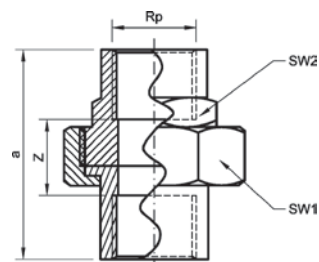

Номер по каталогу и название

3330 – сгон ВР-ВР с плоским уплотнением

Артикул.	Размер Rp	Пакет	Коробка	EAN-код.	a	z	SW1	SW2
1333038	3/8	5	100	4021343011337	46	26	30	22
1333012	1/2	5	80	4021343011276	48	21	37	26
1333034	3/4	5	50	4021343011320	52	22	46	30
133301	1	5	40	4021343011245	57	23	52	40
13330114	1 1/4	5	20	4021343011269	64	26	64	50
13330112	1 1/2	5	15	4021343011252	70	34	72	54
133302	2	2	10	4021343011290	78	30	89	

Номер по каталогу и название

3331 – сгон ВР-НР с плоским уплотнением

Артикул.	Размер Rp x R	Пакет	Коробка	EAN-код.	a	z	SW1	SW2
1333138	3/8	5	150	4021343011436	47	37	24	22
1333112	1/2	5	120	4021343011375	53	40	30	25
1333134	3/4	5	60	4021343011429	63	49	37	34
133311	1	5	40	4021343011344	68	52	46	37
13331114	1 1/4	5	30	4021343011368	76	56	52	46
13331112	1 1/2	5	20	4021343011351	81	62	59	54
133312	2	2	10	4021343011399	93	70	75	70
13331212	2 1/2	5	5	4021343011405	107	80	84	85
133313	3		3	4021343011412	116	83	94	98