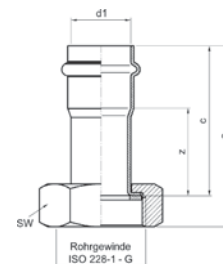

Номер по каталогу и название

17359M – переход ВПр-ВР с накидной гайкой и плоским уплотнением

Артикул.	Размер d1 x G	Пакет	Коробка	EAN-код.	a	c	z	SW2
617359M1512	15 x 1/2	5	250	4021343202698	63	55	29	24
617359M1534	15 x 3/4	5	200	4021343202704	61	51	25	30
617359M1834	18 x 3/4	5	200	4021343202711	65	55	29	30
617359M221	22 x 1	5	130	4021343202728	72	60	31	38
617359M28114	28 x 1 1/4	5	50	4021343202735	85	70	40	50
617359M35112	35 x 1 1/2	5	50	4021343202742	85	71	40	55
617359M42134	42 x 1 3/4	2	34	4021343202759	93	75	36	58
617359M54238	54 x 2 3/8	2	20	4021343202766	96	78	33	75

Номер по каталогу и название

17360G – переход ВПр-ВР с накидной гайкой, самоуплотняющийся

Артикул.	Размер d x G	Пакет	Коробка	EAN-код.	a	z	SW1	SW2
6173601578	15 x 7/8	5	150	4021343219009	57	53	21	34
61736022118	22 x 1 1/8	5	100	4021343219016	66	61	25	40
61736028138	28 x 1 3/8	5	50	4021343219030	71	66	28	48

Номер по каталогу и название

17472G – уголок 90° ВПр-ВР с 4 точками крепежа

Артикул.	Размер d1 x Rp / G	Пакет	Коробка	EAN-код.	a	b	c	z1	z2	L	W	d2
617472G1512	15 x 1/2	10	90	4021343202391	40	55	40	15	14	40	13	5
617472G1812	18 x 1/2	10	80	4021343202407	40	55	46	15	17	40	16	5
617472G2234	22 x 3/4	10	60	4021343202414	46	55	47	18	16	46	16	5