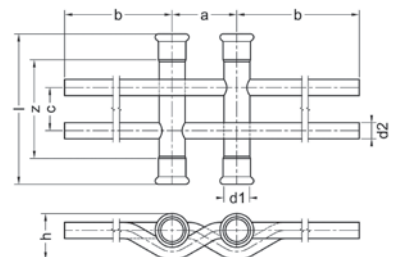

Номер по каталогу и название

24581 – пресс-распределитель, как арт. 8580, без изоляции

Артикул.	Размер d1 x d2 x d1	Пакет	Коробка	EAN-код.	L1	L2	L3	L4	H1	H2	H3	z1
124581221222	22 x 12 x 22		5	4021343335013	50	33	62	32	45	55	15	93
124581221522	22 x 15 x 22		5	4021343335020	50	33	62	32	51	55	15	93