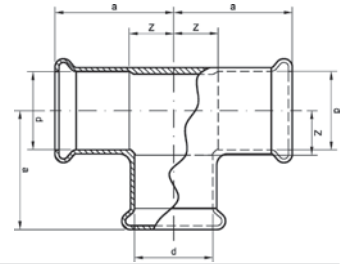

Номер по каталогу и название
24130 – тройник ВПр

Артикул.	Размер d1 x d2 x d3	Пакет	Коробка	ЕАН-код.	a	b	c	z	z1	z2	z3
12413012	12	10	350	4021343326578	23	23	23	8			
12413015	15	10	200	4021343326585	34	27	34	9			
12413018	18	10	150	4021343326592	36	31	36	11			
12413022	22	10	80	4021343326608	39	37	39	13			
12413028	28	5	60	4021343326615	43	43	43	17			
12413035	35	2	30	4021343326622	53	53	53	21			
12413042	42	2	22	4021343326639	63	63	63	25			
12413054	54	2	12	4021343326646	73	73	73	31			
12413067	66,7	1	6	4021343342905	89	100	89	41			
12413076	76,1	1	3	4021343326653	97	106	97		47	57	47
12413089	88,9	1	2	4021343326660	111	121	111		55	65	55
124130108	108	1	1	4021343326677	135	145	135		65	75	65
124130121512	12x15x12	10	300	4021343326684	28	27	28		12	9	12
124130151215	15x12x15	10	280	4021343326691	26	25	26		8	9	8
124130151815	15x18x15	10	180	4021343326707	31	31	31		13	11	13
124130152215	15x22x15	10	120	4021343337529	35	37	35		17	13	17
124130181515	18x15x15	10	200	4021343326714	30	29	30		10	11	12
124130181518	18x15x18	10	180	4021343326721	30	29	30		10	11	10
124130181815	18x18x15	10	180	4021343326738	31	31	31		11	11	13
124130182218	18x22x18	10	90	4021343326745	36	37	36		16	13	16
124130221222	22x12x22	10	130	4021343326752	32	29	32		8	13	8
124130221515	22x15x15	10	150	4021343326769	33	31	32		10	13	14
124130221518	22x15x18	10	150	4021343326776	33	31	32		10	13	12
124130221522	22x15x22	10	120	4021343326783	33	31	33		10	13	10
124130221818	22x18x18	10	130	4021343326790	35	33	34		11	13	14
124130221822	22x18x22	10	120	4021343326806	35	33	35		11	13	11
124130222215	22x22x15	10	100	4021343326813	37	37	35		13	13	17
124130222218	22x22x18	10	100	4021343326820	37	37	36		13	13	16
124130222822	22x28x22	5	70	4021343326837	43	43	43		20	17	20
124130281522	28x15x22	5	80	4021343326844	37	34	37		10	16	13
124130281528	28x15x28	5	80	4021343326851	37	34	37		10	16	10
124130281818	28x18x18	5	100	4021343326868	38	36	37		12	16	17
124130281822	28x18x22	5	90	4021343326875	38	36	38		12	16	15
124130281828	28x18x28	5	70	4021343326882	38	36	38		12	16	12
124130282222	28x22x22	5	70	4021343326899	40	40	40		14	16	17
124130282228	28x22x28	5	60	4021343326905	40	40	40		14	16	14
124130282815	28x28x15	5	60	4021343326912	43	43	42		17	17	24
124130282818	28x28x18	5	60	4021343326929	43	43	42		17	17	22
124130282822	28x28x22	5	70	4021343326936	43	43	43		17	17	20
124130283528	28x35x28	2	40	4021343326943	53	53	53		25	21	25
124130351535	35x15x35	2	50	4021343326950	43	38	43		11	20	11
124130351835	35x18x35	2	50	4021343326967	44	40	44		12	20	12
124130352222	35x22x22	2	50	4021343326974	46	44	45		14	20	21
124130352228	35x22x28	2	40	4021343326981	46	44	45		14	20	19
124130352235	35x22x35	2	50	4021343326998	46	44	46		14	20	14
124130352828	35x28x28	2	44	4021343327001	49	47	48		17	21	22
124130352835	35x28x35	2	36	4021343327018	49	47	49		17	21	17
124130353522	35x35x22	2	40	4021343327025	53	53	51		21	21	28
124130353528	35x35x28	2	30	4021343327032	53	53	52		21	21	25
124130421542	42x15x42	2	30	4021343327049	49	51	49		11	34	11
124130422242	42x22x42	2	30	4021343327056	53	48	53		15	24	15