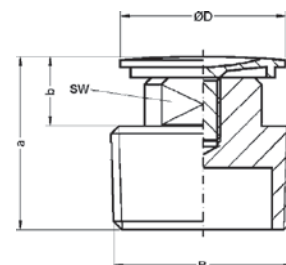

751 – заглушка, резьба по DIN EN ISO 228

Артикул.	Размер G	Пакет	Коробка	EAN-код.	a	SW
нехромированный						
275118R	1/8	10	2000	4021343050107	14	8
275114R	1/4	10	800	4021343050084	14	10
275138R	3/8	10	800	4021343050206	15	11
275112R	1/2	10	500	4021343050060	17	12
275134R	3/4	10	300	4021343050176	18	14
275111R	1	10	220	4021343050008	18	20
2751114R	1 1/4		140	4021343050046	20	19
2751112R	1 1/2		70	4021343050022	24	22
27512R	2		55	4021343050121	27	25
хромированный						
275114C	1/4	10	800	4021343050077	14	10
275138C	3/8	10	800	4021343050190	15	11
275112C	1/2	10	500	4021343050053	17	12
275134C	3/4	10	300	4021343050169	18	14
275111C	1	10	220	4021343049996	18	17
2751114C	1 1/4		140	4021343050039	20	19
2751112C	1 1/2		70	4021343050015	24	22
27512C	2		55	4021343050114	27	25