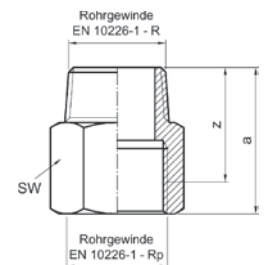

9359M – переход ВПр-ВР с накидной гайкой и плоским уплотнением

Артикул.	Размер d1 x G	Пакет	Коробка	EAN-код.	a	c	z	SW
69359M1512	15 x 1/2	5	250	4021343168994	63	55	29	24
69359M1534	15 x 3/4	5	200	4021343150234	61	51	25	30
69359M1834	18 x 3/4	5	200	4021343150241	65	55	29	30
69359M221	22 x 1	5	130	4021343150258	72	60	31	38
69359M28114	28 x 1 1/4	5	50	4021343150265	85	70	40	50
69359M35112	35 x 1 1/2	2	50	4021343155390	85	71	40	55
69359M42134	42 x 1 3/4	2	34	4021343155406	93	75	36	58
69359M54238	54 x 2 3/8	2	20	4021343155413	96	78	33	75