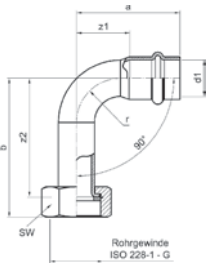

Артикул.	Размер d1 x Rp	Пакет	Коробка	EAN-код.	a	b	z1	z2	SW
619002G1512	15 x 1/2	10	100	4021343190360	48	91	22	77	24
619002G1834	18 x 3/4	10	70	4021343190377	53	95	27	80	32
619002G2234	22 x 3/4	10	60	4021343190384	63	105	34	90	32
619002G281	28 x 1	5	30	4021343190391	69	113	39	96	38
619002G35114	35 x 1 1/4	2	20	4021343190407	87	133	56	113	46

Номер по каталогу и название
19002M – отвод 90° ВПр-ВР с накладной гайкой и плоским уплотнением