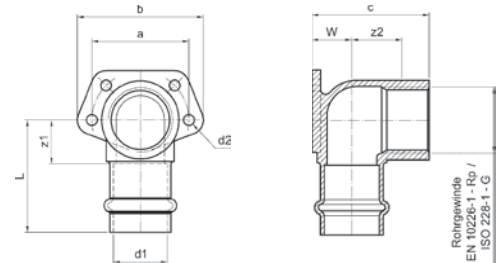

Номер по каталогу и название

18359M – переход - сгон ВПр-ВР с накидной гайкой и плоским уплотнением

Артикул.	Размер d1 x G	Пакет	Коробка	EAN-код.	a	c	z	SW
618359M1512	15 x 1/2	5	250	4021343169007	63	55	29	24
618359M1534	15 x 3/4	5	200	4021343159671	61	51	25	30
618359M1834	18 x 3/4	5	200	4021343159688	65	55	29	30
618359M221	22 x 1	5	130	4021343159695	72	60	31	38
618359M28114	28 x 1 1/4	5	50	4021343159701	85	70	40	50
618359M35112	35 x 1 1/2	5	50	4021343164408	85	71	40	55
618359M42134	42 x 1 3/4	2	34	4021343164415	93	75	36	58
618359M54238	54 x 2 3/8	2	20	4021343164422	96	78	33	75