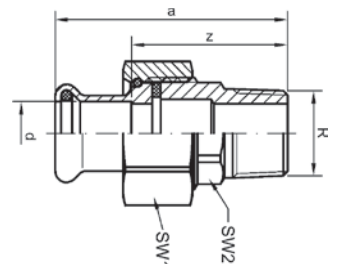

8330g – сгон ВПр-ВР с плоским уплотнением

Артикул.	Размер d x Rp	Пакет	Коробка	EAN-код.	a	z	SW1	SW2
183301212	12 x 1/2	5	150	4021343137334	51	21	24	25
183301512	15 x 1/2	5	120	4021343137341	49	16	30	25
183301534	15 x 3/4	5	80	4021343137358	55	21	30	30
183301812	18 x 1/2	5	120	4021343137365	63	28	30	25
183301834	18 x 3/4	5	80	4021343137372	69	33	30	30
183302234	22 x 3/4	5	60	4021343137389	62	21	37	30
18330221	22 x 1	5	50	4021343137396	66	20	37	39
183302834	28 x 3/4	5	40	4021343137402	62	20	46	30
18330281	28 x 1	5	40	4021343137419	66	20	46	39
1833035114	35 x 11/4	2	30	4021343137426	80	27	52	46
1833042112	42 x 11/2	2	20	4021343137433	85	28	59	54
18330542	54 x 2	2	10	4021343137440	94	24	75	66