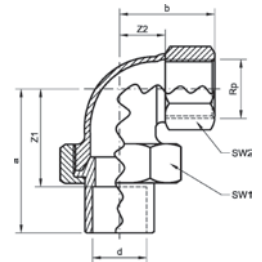

Номер по каталогу и название

4096g – сгон угловой самоуплотняющийся ВР-ВП

Артикул.	Размер d x Rp	Пакет	Коробка	EAN-код.	a	b	z1	z2	SW1	SW2
140961012	10 x 1/2	5	120	4021343013782	43	20	34	9	24	26
140961212	12 x 1/2	5	120	4021343013829	43	20	33	9	24	26
140961512	15 x 1/2	5	100	4021343013874	49	22	37	11	30	26
140961534	15 x 3/4	5	80	4021343013881	54	24	42	11	30	32
140961812	18 x 1/2	5	100	4021343013935	45	22	32	11	30	26
140961834	18 x 3/4	5	80	4021343013942	50	24	37	11	30	32
140962234	22 x 3/4	5	50	4021343013973	54	26	37	13	37	32
14096221	22 x 1	5	40	4021343013966	57	37	40	22	37	40
14096281	28 x 1	5	30	4021343013997	70	40	51	23	46	40
1409635114	35 x 1 1/4	2	20	4021343014017	72	38	49	21	52	48
1409642112	42 x 1 1/2	2	12	4021343014031	85	41	58	24	59	54
14096542	54 x 2	2	6	4021343014055	96	51	62	30	75	66

Номер по каталогу и название

4098g – сгон угловой самоуплотняющийся НР-ВП

Артикул.	Размер d x R	Пакет	Коробка	EAN-код.	a	b	z	SW
140981238	12 x 3/8	5	125	4021343014116	43	18	8	24
140981212	12 x 1/2	5	120	4021343014109	50	19	9	30
140981412	14 x 1/2	5	100	4021343014123	51	20	8	30
140981512	15 x 1/2	5	100	4021343014147	51	23	11	30
140981612	16 x 1/2	5	100	4021343014178	52	23	11	30
140981812	18 x 1/2	5	100	4021343014192	54	26	12	30
140981834	18 x 3/4	5	50	4021343014208	61	26	12	37
140982234	22 x 3/4	5	50	4021343014222	62	31	14	37
14098221	22 x 1	5	40	4021343014215	68	34	18	46
14098281	28 x 1	5	30	4021343014239	74	35	15	46
1409835114	35 x 1 1/4	2	20	4021343014246	81	46	21	52
1409842112	42 x 1 1/2	2	12	4021343014253	86	53	24	59
14098542	54 x 2	2	6	4021343014260	100	62	28	75