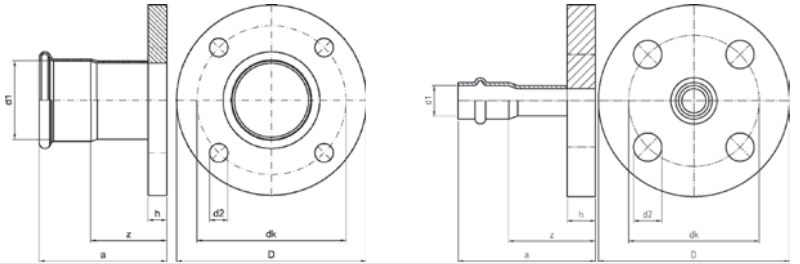

Номер по каталогу и название

19-VA-PF – фланец ВПр из нержавеющей стали

Артикул.	Размер DN x d1	Пакет	Коробка	EAN-код.	a	z	h	dk	d2	D	Az
619VAPF15	DN 12 / 15 мм	1	25	4021343192647	65	39	14	65	14	95	4
619VAPF18	DN 15 / 18 мм	1	20	4021343192654	65	39	14	65	14	95	4
619VAPF22	DN 20 / 22 мм	1	16	4021343192661	69	40	14	75	14	105	4
619VAPF28	DN 25 / 28 мм	1	14	4021343192678	75	45	16	85	14	115	4
619VAPF35	DN 32 / 35 мм	1	10	4021343192685	78	47	16	100	18	140	4
619VAPF42	DN 40 / 42 мм	1	8	4021343192692	87	48	16	110	18	150	4
619VAPF54	DN 50 / 54 мм	1	5	4021343192708	100	55	18	125	18	165	4
619VAPF76	DN 65 / 76,1 мм	1	2	4021343192715	124	73	18	145	18	185	4
619VAPF89	DN 80 / 88,9 мм	1	2	4021343192722	137	79	18	160	18	200	8
619VAPF108	DN 100 / 108 мм	1	1	4021343192630	162	92	20	180	18	220	8

Номер по каталогу и название

19472G – уголок с креплением в 4-х точках ВПр-ВР

Артикул.	Размер d x Rp	Пакет	Коробка	EAN-код.	a	b	c	z1	z2	L	W	d2
619472G1512	15 x 1/2	10	90	4021343192302	40	55	40	15	14	40	13	5
619472G1812	18 x 1/2	10	80	4021343192319	40	55	46	15	17	40	16	5
619472G2234	22 x 3/4	10	60	4021343192326	46	55	47	18	16	46	16	5
619472G281	28 x 1	5	40	4021343192333	55	70	58	22	21	51	20	5