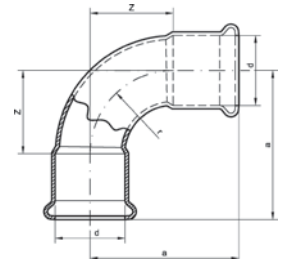

Номер по каталогу и название

6002A – отвод 90° ВПр-ВПр

Артикул.	Размер d	Пакет	Коробка	EAN-код.	a	z
16002A12	12	10	500	4021343128035	30	15
16002A14	14	10	350	4021343163197	36	18
16002A15	15	10	300	4021343128042	36	18
16002A16	16	10	300	4021343163203	36	18
16002A18	18	10	200	4021343128059	42	22
16002A22	22	10	130	4021343128066	50	27
16002A28	28	5	80	4021343128073	61	34
16002A35	35	2	40	4021343128080	75	43
16002A42	42	2	24	4021343128097	89	51
16002A54	54	2	12	4021343128103	108	65
16002A64	64	1	8	4021343194917	125	78
16002A67	66,7	1	8	4021343194924	129	81
16002A76	76,1	1	4	4021343176319	142	92
16002A89	88,9	1	2	4021343176326	164	108
16002A108	108	1	1	4021343176333	200	131

Номер по каталогу и название

6040 – отвод 45° ВПр-НПр

Артикул.	Размер d	Пакет	Коробка	EAN-код.	a	b	z
1604012	12	10	600	4021343128110	22	30	6
1604014	14	10	400	4021343163258	26	34	8
1604015	15	10	400	4021343128127	26	34	8
1604016	16	10	400	4021343163265	26	34	8
1604018	18	10	300	4021343128134	29	37	9
1604022	22	10	180	4021343128141	35	43	11
1604028	28	5	90	4021343128158	41	49	14
1604035	35	2	50	4021343128165	50	58	18
1604042	42	2	30	4021343128172	59	74	21
1604054	54	2	18	4021343128189	70	85	27
1604064	64	1	12	4021343194795	80	97	33
1604067	66,7	1	10	4021343200090	82	100	34
1604076	76,1	1	6	4021343176340	89	105	39
1604089	88,9	1	3	4021343176357	101	119	45
16040108	108	1	2	4021343176364	124	145	55