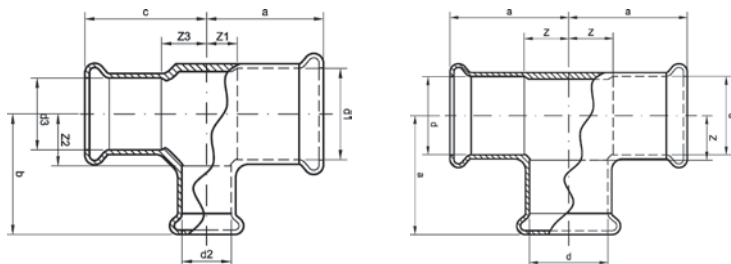

Номер по каталогу и название
6130 – тройник ВПр

Артикул.	Размер d1 x d2 x d3	Пакет	Коробка	EAN-код.	a	b	c	z	z1	z2	z3
1613012	12	10	350	4021343128356	23	23	23	8			
1613014	14	10	250	4021343163296	27	27	27	9			
1613015	15	10	200	4021343128370	34	27	34	9			
1613016	16	10	200	4021343163302	28	28	28	10			
1613018	18	10	150	4021343128431	36	31	36	11			
1613022	22	10	80	4021343128509	39	37	39	13			
1613028	28	5	60	4021343128608	43	43	43	17			
1613035	35	2	30	4021343128684	53	53	53	21			
1613042	42	2	22	4021343128738	63	63	63	25			
1613054	54	2	12	4021343128776	73	73	73	31			
1613064	64	1	6	4021343194825	86	98	86		39	51	39
1613067	66,7	1	6	4021343194832	89	100	89		41	51	41
1613076	76,1	1	3	4021343176401	97	106	97		47	57	47
1613089	88,9	1	2	4021343176418	111	121	111		55	65	55
16130108	108	1	1	4021343176425	135	145	135		65	75	65
16130121512	12 x 15 x 12	10	300	4021343128363	28	27	28	12	9	12	
16130141214	14 x 12 x 14	10	300	4021343163319	26	25	26	8	9	8	
16130151212	15 x 12 x 12	10	300	4021343128387	26	25	25	8	9	10	
16130151215	15 x 12 x 15	10	280	4021343128394	26	25	26	8	9	8	
16130151512	15 x 15 x 12	10	250	4021343128400	27	27	28	9	9	12	
16130151812	15 x 18 x 12	10	170	4021343137945	31	31	30	13	11	15	
16130151815	15 x 18 x 15	10	180	4021343128417	31	31	31	13	11	13	
16130152215	15 x 22 x 15	10	120	4021343128424	35	37	35	17	13	17	
16130161216	16 x 12 x 16	10	250	4021343163326	26	26	26	8	10	8	
16130161414	16 x 14 x 14	10	250	4021343163333	27	28	28	9	10	10	
16130161416	16 x 14 x 16	10	250	4021343163340	27	28	27	9	10	9	
16130181215	18 x 12 x 15	10	200	4021343128448	28	27	28	8	11	10	
16130181218	18 x 12 x 18	10	200	4021343128455	28	27	28	8	11	8	
16130181418	18 x 14 x 18	10	200	4021343163357	29	29	29	9	11	9	
16130181515	18 x 15 x 15	10	200	4021343128462	30	29	30	10	11	12	
16130181518	18 x 15 x 18	10	180	4021343128479	30	29	30	10	11	10	
16130181618	18 x 16 x 18	10	180	4021343163364	30	29	30	10	11	10	
16130181815	18 x 18 x 15	10	180	4021343128486	31	31	31	11	11	13	
16130182218	18 x 22 x 18	10	90	4021343128493	36	37	36	16	13	16	
16130221222	22 x 12 x 22	10	130	4021343137952	32	29	32	8	13	8	
16130221422	22 x 14 x 22	10	120	4021343163371	33	31	33	9	13	9	
16130221515	22 x 15 x 15	10	150	4021343128516	33	31	32	10	13	14	
16130221518	22 x 15 x 18	10	150	4021343128523	33	31	32	10	13	12	
16130221522	22 x 15 x 22	10	120	4021343128530	33	31	33	10	13	10	
16130221622	22 x 16 x 22	10	120	4021343163388	34	31	34	10	13	10	
16130221815	22 x 18 x 15	10	140	4021343128547	35	33	33	11	13	15	
16130221818	22 x 18 x 18	10	130	4021343128554	35	33	34	11	13	14	
16130221822	22 x 18 x 22	10	120	4021343128561	35	33	35	11	13	11	
16130222215	22 x 22 x 15	10	100	4021343128578	37	37	35	13	13	17	
16130222218	22 x 22 x 18	10	100	4021343128585	37	37	36	13	13	16	
16130222822	22 x 28 x 22	5	70	4021343128592	43	43	43	20	17	20	
16130281428	28 x 14 x 28	5	80	4021343163395	36	34	36	10	16	10	
16130281522	28 x 15 x 22	5	80	4021343128615	37	34	37	10	16	13	
16130281528	28 x 15 x 28	5	80	4021343128622	37	34	37	10	16	10