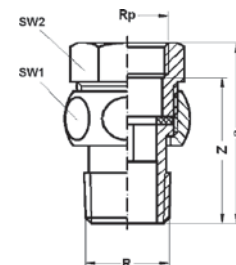

222 – сгон HP-BP самоуплотняющийся

Артикул.	Размер Rp x R	Пакет	Коробка	EAN-код.	a	z	SW1	SW2
222238R	3/8	5	150	4021343039157	47	37	24	22
222212R	1/2	5	120	4021343039126	47	38	30	26
222234R	3/4	5	60	4021343039140	63	49	37	34
22221R	1	5	40	4021343039096	68	51	46	37
2222114R	1 1/4	5	20	4021343039119	75	56	52	46
2222112R	1 1/2	5	15	4021343039102	81	62	59	54
22222R	2	2	10	4021343039133	91	67	75	66