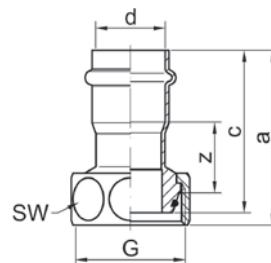

17359M – переход ВПр-ВР с накидной гайкой и плоским уплотнением

Артикул.	Размер d1 x G	Пакет	Коробка	EAN-код.	a	c	z	SW2
617359M1512	15 x 1/2	5	250	4021343202698	63	55	29	24
617359M1534	15 x 3/4	5	200	4021343202704	61	51	25	30
617359M1834	18 x 3/4	5	200	4021343202711	65	55	29	30
617359M221	22 x 1	5	130	4021343202728	72	60	31	38
617359M28114	28 x 1 1/4	5	50	4021343202735	85	70	40	50
617359M35112	35 x 1 1/2	5	50	4021343202742	85	71	40	55
617359M42134	42 x 1 3/4	2	34	4021343202759	93	75	36	58
617359M54238	54 x 2 3/8	2	20	4021343202766	96	78	33	75