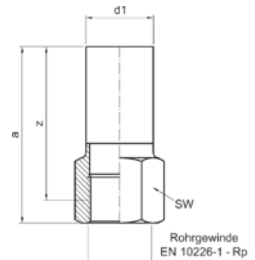

Артикул.	Размер d1 x R	Пакет	Коробка	EAN-код.	a	z	SW
69243G1538	15 x 3/8	10	300	4021343149979	41	15	19
69243G1512	15 x 1/2	10	250	4021343149986	46	20	24
69243G1534	15 x 3/4	10	200	4021343166778	63	37	30
69243G1812	18 x 1/2	10	250	4021343149993	46	20	24
69243G1834	18 x 3/4	10	200	4021343150005	48	22	30
69243G2212	22 x 1/2	10	180	4021343150012	51	22	27
69243G2234	22 x 3/4	10	200	4021343150029	51	22	30
69243G221	22 x 1	10	150	4021343150036	52	23	36
69243G2834	28 x 3/4	5	100	4021343150043	72	42	30
69243G281	28 x 1	5	90	4021343150050	74	44	36
69243G351	35 x 1	2	60	4021343150067	80	49	36
69243G35114	35 x 1 1/4	2	40	4021343150074	84	53	46
69243G42112	42 x 1 1/2	2	30	4021343150081	94	55	55
69243G542	54 x 2	2	20	4021343150098	107	62	65
69243G64212	64 x 2 1/2	1	14	4021343329234	111	63	80
69243G76212	76,1 x 2 1/2	1	8	4021343176753	117	65	100
69243G893	88,9 x 3	1	6	4021343177347	136	78	105
69243G1084	108 x 4	1	4	4021343180118	155	84	125

Номер по каталогу и название
9246G – резьбовое соединение НПр-ВР