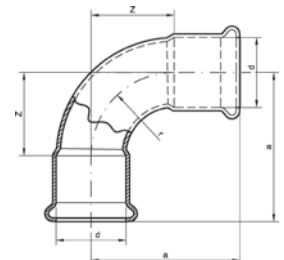

Номер по каталогу и название

16001A – отвод 90°, ВПр-НПр

Артикул.	Размер d	Пакет	Коробка	EAN-код.	a	b	z
116001A12	12	10	250	4021343219191	30	40	15
116001A15	15	10	180	4021343219207	36	44	18
116001A22	22	10	60	4021343348037	50	58	27
116001A28	28	5	40	4021343348044	61	68	34