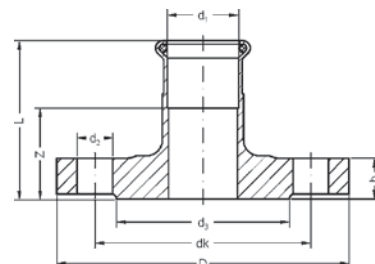

Номер по каталогу и название

10-RG-PF – фланец для газа, рабочее давление 5 бар

Артикул.	Размер DN x d1	Пакет	Коробка	EAN-код.	b	d2	d3	z	L	dk	D	Az
110RGPF28	DN 25 / 28 мм		6	4021343200311	16	14	68	36	62	85	115	4
110RGPF35	DN 32 / 35 мм		4	4021343200328	16	18	78	30	62	100	140	4
110RGPF42	DN 40 / 42 мм		4	4021343204340	16	18	88	25	63	110	150	4
110RGPF54	DN 50 / 54 мм		2	4021343204357	18	18	102	23	65	125	165	4

Номер по каталогу и название

24-ST-PF – SANHA®-Therm биметаллический пресс-фланец PN 10/16

Артикул.	Размер DN x d1	Пакет	Коробка	EAN-код.	L	z	d2	dk	b	D	Az
124STPF67	DN -- / 66,7 мм	1	2	4021343344923	103	53	18	145	18	185	4
124STPF76	DN 65/ 76,1 мм		1	4021343333941	92	41	18	145	18	185	4
124STPF89	DN 80/ 88,9 мм		1	4021343333958	104	46	18	160	18	200	8
124STPF108	DN 100/ 108 мм		1	4021343333965	128	58	18	180	20	225	8
124STPF76_DN80	DN 80/ 76,1 мм		1	4021343337338	92	41	18	160	18	200	8