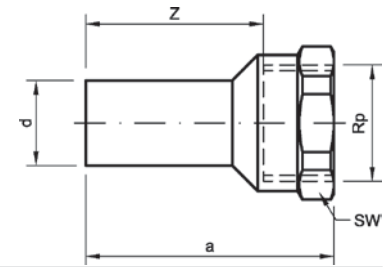

Номер по каталогу и название

8246g – переходная вставка НПр-ВР

Артикул.	Размер d x Rp	Пакет	Коробка	EAN-код.	a	z	SW
182461212	12a x 1/2	10	250	4021343137044	42	29	25
182461538	15a x 3/8	10	250	4021343131318	39	38	20
182461512	15a x 1/2	10	200	4021343129650	44	31	25
182461812	18a x 1/2	10	200	4021343129667	45	32	25
182461834	18a x 3/4	10	150	4021343131325	50	35	30
182462212	22a x 1/2	10	200	4021343131332	46	33	25
182462234	22a x 3/4	10	150	4021343129674	51	38	30
182462834	28a x 3/4	5	120	4021343131349	51	36	30
18246281	28a x 1	5	80	4021343129681	55	38	38
1824635114	35a x 11/4	2	40	4021343137051	69	47	46
1824642112	42a x 11/2	2	26	4021343137068	80	58	55
18246542	54a x 2	2	16	4021343137075	94	70	60