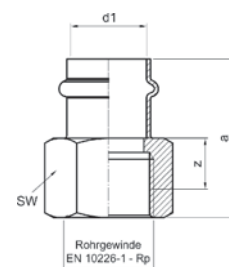

18270 – муфта двойная ВПр -ВПр

Артикул.	Размер d1	Пакет	Коробка	EAN-код.	a	z
61827015	15	10	300	4021343159220	56	6
61827018	18	10	200	4021343159299	67	17
61827022	22	10	150	4021343159305	76	20
61827028	28	5	80	4021343159312	78	19
61827035	35	2	50	4021343159329	78	17
61827042	42	2	30	4021343159336	94	18
61827054	54	2	24	4021343159343	106	18
61827076	76,1	1	10	4021343200526	132	31
61827089	88,9	1	6	4021343200533	145	30
618270108	108	1	4	4021343195952	170	31