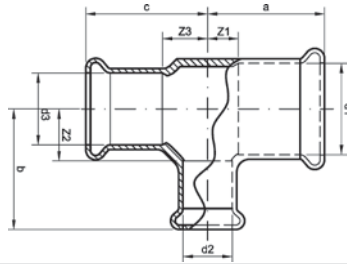

Номер по каталогу и название

10130 – тройник ВПр (продолжение)

Артикул.	Размер d1 x d2 x d3	Пакет	Коробка	EAN-код.	a	b	c	z	z1	z2	z3
110130352228	35 x 22 x 28	2	20	4021343172793	46	44	45		14	20	19
110130352235	35 x 22 x 35	2	20	4021343145087	46	44	46		14	20	14
110130352828	35 x 28 x 28	2	20	4021343166921	49	47	48		17	21	22
110130352835	35 x 28 x 35	2	20	4021343145100	49	47	49		17	21	17
110130353528	35 x 35 x 28	2	18	4021343171376	53	53	52		21	21	25
110130421542	42 x 15 x 42	2	16	4021343197659	49	51	49		11	34	11
110130422242	42 x 22 x 42	2	14	4021343172816	53	48	53		15	24	15
110130422842	42 x 28 x 42	2	12	4021343145155	56	51	56		18	25	18
110130423535	42 x 35 x 35	2	12	4021343172823	59	57	57		21	25	25
110130423542	42 x 35 x 42	2	12	4021343145179	59	57	59		21	25	21
110130542254	54 x 22 x 54	2	8	4021343197666	57	54	57		15	30	15
110130542854	54 x 28 x 54	2	8	4021343172830	60	68	60		18	41	18
110130543554	54 x 35 x 54	2	8	4021343172847	64	63	64		21	31	21
110130544254	54 x 42 x 54	2	6	4021343145216	67	69	67		25	31	25