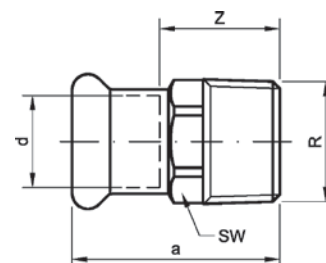

16243 – переходник редуционный ВПр-НПр

Артикул.	Размер d1 x d2	Пакет	Коробка	EAN-код.	a	z
1162431512	15x12	10	350	4021343219740	40	24
1162431812	18x12	10	250	4021343219757	44	28
1162431815	18x15	10	220	4021343219764	44	26
1162432215	22x15	10	150	4021343219771	51	33
1162432815	28x15	5	100	4021343348310	57	39
1162432822	28x22	5	90	4021343348327	58	34