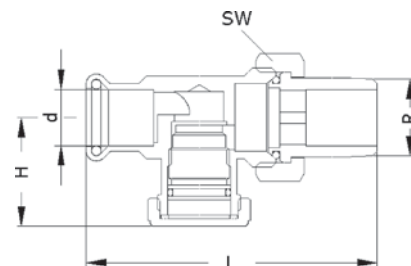

Номер по каталогу и название

15AV – прямоходное резьбовое подсоединение к радиатору HP-BP, по DIN 3842, никелированная латунь, PN 10, max. 100°C, с регулятором расхода.

Артикул.	Размер Rp x R	Пакет	Коробка	EAN-код.	L	SW1	SW2
315AV12	1/2		70	4021343055065	80	27	30