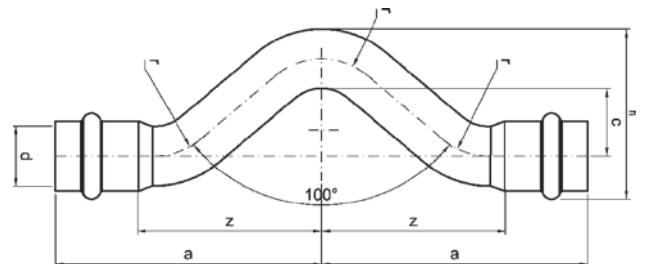

Номер по каталогу и название

9050 – муфта НПр-НПр с минимально допустимым расстоянием между двумя пресс-соединениями

Артикул.	Размер d	Пакет	Коробка	EAN-код.	a
6905015	15	10	400	4021343217470	60
6905018	18	10	400	4021343217487	60
6905022	22	10	200	4021343217494	66
6905028	28	5	100	4021343217500	68
6905035	35	2	60	4021343217517	70
6905042	42	2	40	4021343217524	98
6905054	54	2	20	4021343217531	108
6905064	64	1	15	4021343329074	124
6905076	76,1	1	10	4021343217548	130
6905089	88,9	1	10	4021343217555	144
69050108	108	1	4	4021343217562	168