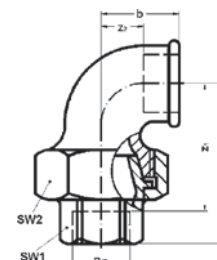

Номер по каталогу и название

96# – резьбовое соединение ВР-ВР самоуплотняющееся

Артикул.	Размер Rp	Пакет	Коробка	EAN-код.	a	b	z1	z2	SW1	SW2
черный										
99612S#	1/2	10	80	4021343116384	58	28	45	15	25	41
99634S#	3/4	10	50	4021343116520	62	33	47	18	32	49
9961S#	1	10	40	4021343116261	72	38	55	21	38	55
996114S#	11/4		20	4021343116346	82	45	63	26	48	70
996112S#	11/2		16	4021343116308	90	50	71	31	53	75
9962S#	2		10	4021343116445	100	58	76	34	67	91
оцинкованный										
99638V#	3/8	10	100	4021343116599	52	25	42	15	22	36
99612V#	1/2	10	80	4021343116407	58	28	45	15	25	41
99634V#	3/4	10	50	4021343116544	62	33	47	18	32	49
9961V#	1	10	40	4021343116285	72	38	55	21	38	55
996114V#	11/4		20	4021343116360	82	45	63	26	48	70
996112V#	11/2		16	4021343116322	90	50	71	31	53	75
9962V#	2		10	4021343116469	100	58	76	34	67	91
996212V#	2 1/2		6	4021343164668	114	75	86	50	86	111
9963V#	3		4	4021343164675	128	82	96	56	99	132

Номер по каталогу и название

97# – резьбовое соединение ВР-НР с плоским уплотнением

Артикул.	Размер R x Rp	Пакет	Коробка	EAN-код.	a	b	z	SW1	SW2
черный									
99712S#	1/2	10	80	4021343116759	76	28	15	25	41
99734S#	3/4	10	40	4021343116896	82	33	18	32	49
9971S#	1	10	30	4021343116636	94	38	21	38	55
997114S#	11/4		18	4021343116711	107	45	26	48	70
997112S#	11/2		12	4021343116674	115	50	31	53	75
9972S#	2		7	4021343116810	128	58	34	67	91
оцинкованный									
99712V#	1/2	10	80	4021343116773	76	28	15	25	41
99734V#	3/4	10	40	4021343116919	82	33	18	32	49
9971V#	1	10	30	4021343116650	94	38	21	38	55
997114V#	11/4		18	4021343116735	107	45	26	48	70
997112V#	11/2		12	4021343116698	115	50	31	53	75
9972V#	2		7	4021343116834	128	58	34	67	91