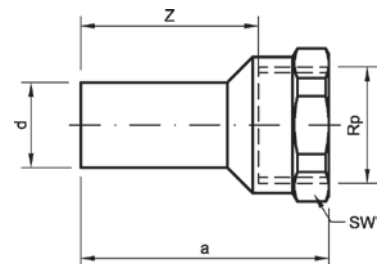

Номер по каталогу и название

8246g – переходная вставка НПр-ВР

Артикул.	Размер d x Rp	Пакет	Коробка	EAN-код.	a	z	SW
182461212	12a x 1/2	10	250	4021343137044	42	29	25
182461538	15a x 3/8	10	250	4021343131318	39	38	20
182461512	15a x 1/2	10	200	4021343129650	44	31	25
182461812	18a x 1/2	10	200	4021343129667	45	32	25
182461834	18a x 3/4	10	150	4021343131325	50	35	30
182462212	22a x 1/2	10	200	4021343131332	46	33	25
182462234	22a x 3/4	10	150	4021343129674	51	38	30
182462834	28a x 3/4	5	120	4021343131349	51	36	30
18246281	28a x 1	5	80	4021343129681	55	38	38
1824635114	35a x 11/4	2	40	4021343137051	69	47	46
1824642112	42a x 11/2	2	26	4021343137068	80	58	55
18246542	54a x 2	2	16	4021343137075	94	70	60

Номер по каталогу и название

13270g – муфта переходная ВПр-ВР

Артикул.	Размер d x Rp	Пакет	Коробка	EAN-код.	a	z	SW
1132701538	15 x 3/8	10	300	4021343145988	30	2	20
1132701512	15 x 1/2	10	250	4021343145995	33	2	25
1132701534	15 x 3/4	10	150	4021343146008	40	7	30
1132701812	18 x 1/2	10	200	4021343146015	35	2	25
1132701834	18 x 3/4	10	150	4021343146022	40	5	30
1132702212	22 x 1/2	10	150	4021343146039	39	2	25
1132702234	22 x 3/4	10	120	4021343146046	42	3	30
113270221	22 x 1	10	80	4021343146053	48	7	37
1132702834	28 x 3/4	5	100	4021343146060	44	2	32
113270281	28 x 1	5	80	4021343146077	48	7	37
11327028114	28 x 11/4	5	40	4021343146084	55	6	46
113270351	35 x 1	2	60	4021343146091	49		39
11327035114	35 x 11/4	2	40	4021343146107	58	4	46
11327042114	42 x 11/4	2	30	4021343146121	62	3	46
11327042112	42 x 11/2	2	30	4021343155048	63	4	55
11327054112	54 x 11/2	2	24	4021343146138	67	3	55
113270542	54 x 2	2	20	4021343146145	74	8	60