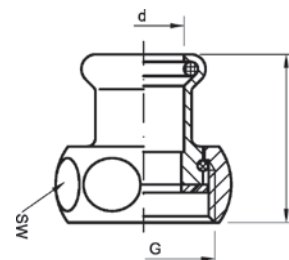

Номер по каталогу и название

970 – комплект из бронзовых пресс-подсоединений ВПр-ВР состоит из:

- 2 бронзовых муфт с пресс-профилем **SANHA®**
- 2 латунных накидных гаек
- 2 плоских уплотнений, max. max. 200°C, сертифицировано DVGW (безасбестовое)

Артикул.	Размер d x G	Пакет	Коробка	EAN-код.	a	SW
39701534	15 x 3/4	1	100	4021343135767	32	30
3970221	22 x 1	1	50	4021343135798	42	37
397022112	22 x 11/2	1	30	4021343135804	43	52
397028114	28 x 11/4	1	40	4021343135811	46	46
397028112	28 x 11/2	1	25	4021343135835	45	52

Номер по каталогу и название

971 – комплект из бронзовых пресс-подсоединений ВПр-ВР состоит из:

- 2 бронзовых муфт с пресс-профилем **SANHA®**
- 2 латунных накидных гаек

Артикул.	Размер d x G	Пакет	Коробка	EAN-код.	a	SW
39711534	15 x 3/4	1	100	4021343135842	32	30
3971151	15 x 1	1	60	4021343135859	34	37
39711834	18 x 3/4	1	100	4021343135866	46	30
3971181	18 x 1	1	60	4021343135873	36	37
3971221	22 x 1	1	50	4021343135880	42	37
397122112	22 x 11/2	1	30	4021343135897	43	52
397128114	28 x 11/4	1	40	4021343135903	46	46
397128112	28 x 11/2	1	25	4021343135910	45	52