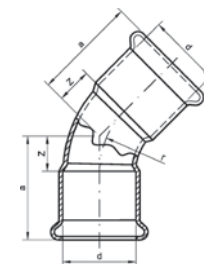

10040 – отвод 45° ВПр-НПр

Артикул.	Размер d	Пакет	Коробка	EAN-код.	a	b	z
11004012	12	10	350	4021343144301	22	30	6
11004014	14	10	200	4021343167812	26	34	8
11004015	15	10	200	4021343144318	26	34	8
11004016	16	10	200	4021343167829	26	34	8
11004018	18	10	130	4021343144325	29	37	9
11004022	22	10	80	4021343144332	35	43	11
11004028	28	5	50	4021343144349	41	49	14
11004035	35	2	28	4021343144356	50	58	18
11004042	42	2	16	4021343144363	59	74	21
11004054	54	2	8	4021343144370	70	85	27