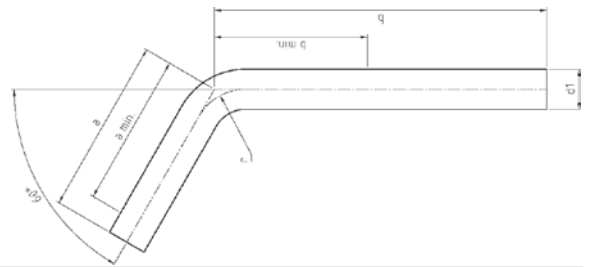

Номер по каталогу и название
9058 – отвод 60° НПр-НПр