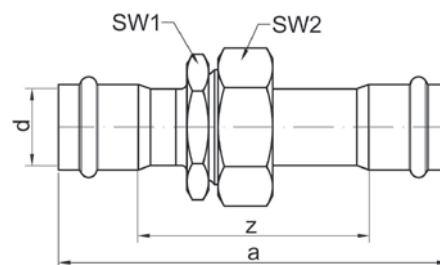

Номер по каталогу и название
18330 – сгон ВПр-ВПр с плоским уплотнением

Артикул.	Размер d1	Пакет	Коробка	EAN-код.	a	G	z	SW1	SW2
61833015	15	5	120	4021343217821	111	1/2	60	24	24
61833018	18	5	80	4021343217838	117	3/4	60	27	30
61833022	22	5	50	4021343217845	127	1	70	36	38
61833028	28	5	35	4021343217852	143	1 1/4	84	46	50
61833035	35	2	30	4021343217869	146	1 1/2	85	50	55
61833042	42	2	20	4021343217876	158	1 3/4	81	55	58
61833054	54	2	12	4021343217883	175	2 3/8	85	70	75