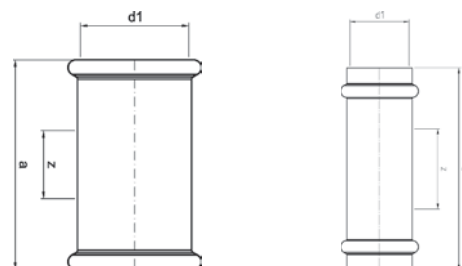

Номер по каталогу и название

19270S – муфта подвижная ВПр-ВПр (ремонтная)

Артикул.	Размер d1	Пакет	Коробка	EAN-код.	a	z
619270S15	15	10	200	4021343191947	78	27
619270S18	18	10	150	4021343191954	78	27
619270S22	22	10	100	4021343191961	84	27
619270S28	28	5	80	4021343191978	96	37
619270S35	35	2	50	4021343191985	98	37
619270S42	42	2	40	4021343191992	114	37
619270S54	54	2	20	4021343192005	131	42
619270S76	76,1	1	10	4021343192012	148	47
619270S89	88,9	1	4	4021343192029	161	46
619270S108	108	1	3	4021343192036	210	71

Номер по каталогу и название

19301 – заглушка ВПр

Артикул.	Размер d1	Пакет	Коробка	EAN-код.	a
61930115	15	10	400	4021343192234	47
61930118	18	10	300	4021343192241	47
61930122	22	10	200	4021343192258	51
61930128	28	5	150	4021343192265	54
61930135	35	2	80	4021343192272	57
61930142	42	2	50	4021343192289	68
61930154	54	2	30	4021343192296	82