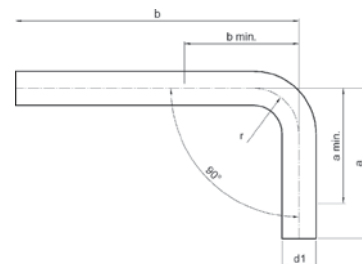

Номер по каталогу и название

8620 – CU-VN блок подключения к радиатору, никелированный, с изоляцией

Артикул.	Размер d x H	Пакет	Коробка	EAN-код.	d	L1	L2	L3	L4	L5	H1	H2	H3	H4
18620185	15 x 185	2	4021343344817		15	50	105	225	56	110	165	184	210	15
18620255	15 x 255	2	4021343344824		15	50	105	225	56	110	235	252	280	15