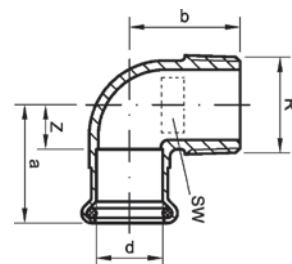

Номер по каталогу и название

13092g – угловой переход ВПр-НР

Артикул.	Размер d x R	Пакет	Коробка	EAN-код.	a	b	z1	SW
1130921512	15 x 1/2	10	200	4021343158971	27	26	9	19
1130921534	15 x 3/4	10	150	4021343180101	30	28	12	24
1130921812	18 x 1/2	10	160	4021343158988	30	28	10	20
1130921834	18 x 3/4	10	120	4021343158995	32	30	12	24
1130922234	22 x 3/4	10	80	4021343159015	36	33	12	26
113092221	22 x 1	10	50	4021343172588	40	35	16	30
113092281	28 x 1	5	50	4021343159022	42	38	16	32
11309235114	35 x 1 1/4	2	30	4021343159039	52	45	20	39
11309242112	42 x 1 1/2	2	12	4021343159046	59	48	21	45
113092542	54 x 2	2	10	4021343159053	70	59	28	57

Номер по каталогу и название

13096g – сгон угловой ВПр-ВР с плоским уплотнением

Артикул.	Размер d x Rp	Пакет	Коробка	EAN-код.	a	b	z1	z2	SW1	SW2
1130961834	18 x 3/4	5	50	4021343146862	70	24	50	11	30	32
1130962234	22 x 3/4	5	50	4021343197673	65	26	41	13	37	32
113096221	22 x 1	5	25	4021343146879	72	39	48	25	46	40
113096281	28 x 1	5	25	4021343146886	78	39	51	25	46	40
11309635114	35 x 1 1/4	2	16	4021343146893	83	38	51	21	52	48
11309642112	42 x 1 1/2	2	10	4021343146909	95	41	57	24	59	54
113096542	54 x 2	2	6	4021343146916	109	51	66	30	75	66