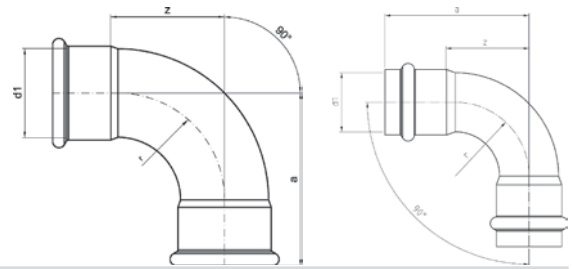

Номер по каталогу и название

19002A – отвод 90° ВПр-ВПр

Артикул.	Размер d1	Пакет	Коробка	EAN-код.	a	z
619002A15	15	10	200	4021343189937	48	22
619002A18	18	10	150	4021343189944	53	27
619002A22	22	10	100	4021343189951	63	34
619002A28	28	5	60	4021343189968	68	39
619002A35	35	2	30	4021343189975	87	56
619002A42	42	2	20	4021343189982	103	64
619002A54	54	2	10	4021343189999	125	80
619002A76	76,1	1	3	4021343190001	143	92
619002A89	88,9	1	2	4021343190018	165	107
619002A108	108	1	1	4021343190025	201	131

Номер по каталогу и название

19002AG – отвод 90° ВПр-НР

Артикул.	Размер d1 x R	Пакет	Коробка	EAN-код.	a	b	z	SW
619002AG1512	15 x 1/2	10	120	4021343190513	48	84	22	22
619002AG1812	18 x 1/2	10	100	4021343190520	53	86	27	22
619002AG1834	18 x 3/4	10	80	4021343190537	52	90	26	30
619002AG2234	22 x 3/4	10	80	4021343190544	63	100	34	30
619002AG281	28 x 1	5	40	4021343190551	68	108	39	36
619002AG35114	35 x 1 1/4	2	20	4021343190568	87	128	56	46
619002AG42112	42 x 1 1/2	2	10	4021343190575	103	149	64	55
619002AG542	54 x 2	2	6	4021343190582	125	173	80	65