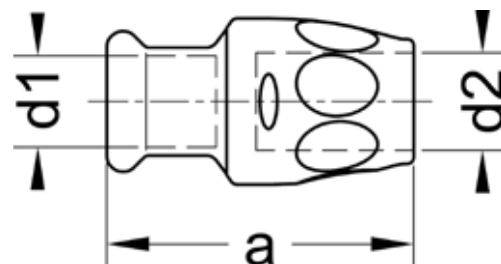

Номер по каталогу и название

23245 – ниппель переходный на металлическую трубу через пресс-соединение НПр-ВСт

Артикул.	Размер d1 x d2	Пакет	Коробка	EAN-код.	a
1232451516	15x16	5	20	4021343329982	66
1232451816	18x16	5	20	4021343330001	71
1232452216	22x16	5	20	4021343330018	70
1232452220	22x20	5	20	4021343330025	70