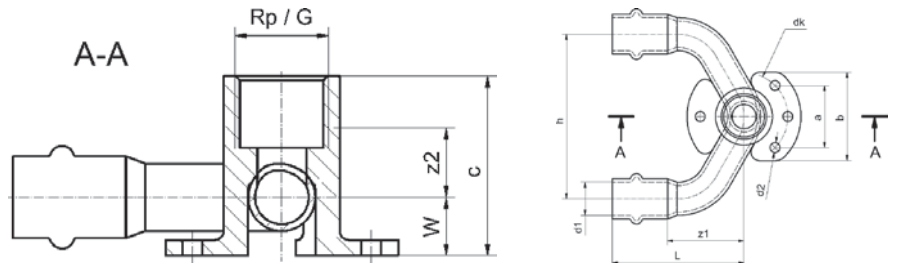

Артикул.	Размер d1 x Rp	Пакет	Коробка	EAN-код.	a	b	c	z1	z2	L	W	d2
69472G1512	15 x 1/2	10	90	4021343150401	40	55	40	15	14	40	13	5
69472G1812	18 x 1/2	10	80	4021343150418	40	55	46	15	17	40	16	5
69472G2234	22 x 3/4	10	60	4021343150425	46	55	47	18	16	46	16	5
69472G281	28 x 1	5	40	4021343155420	55	70	58	22	21	51	20	5

Номер по каталогу и название
9478G – подключение к смесителю ВПр-ВПр-ВР