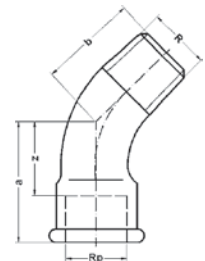

3# – отвод 90° НР

Артикул.	Размер R	Пакет	Коробка	EAN-код.	a
9312V#	1/2	10	200	4021343186080	48
9334V#	3/4	10	100	4021343186097	60
931V#	1	10	50	4021343186103	63
93114V#	1 1/4		20	4021343188121	76
93112V#	1 1/2		25	4021343188114	89
932V#	2		14	4021343188138	105