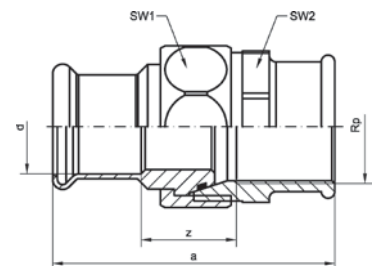

Номер по каталогу и название

11340g – сгон самоуплотняющийся ВПр-ВР

Артикул.	Размер d x Rp	Пакет	Коробка	EAN-код.	a	z	SW1	SW2
1113401512	15 x 1/2	5	80	4021343196638	60	27	34	31
1113401812	18 x 1/2	5	60	4021343206634	63	29	40	40
1113402234	22 x 3/4	5	50	4021343196645	65	27	40	40
111340281	28 x 1	5	30	4021343196652	83	31	48	45
11134035114	35 x 11/4	2	20	4021343196669	84	27	59	55
11134042112	42 x 11/2	2	10	4021343196676	97	32	72	68
111340542	54 x 2	2	8	4021343196683	101	30	80	76

Номер по каталогу и название

11343g – сгон самоуплотняющийся ВПр-НР

Артикул.	Размер d x R	Пакет	Коробка	EAN-код.	a	z	SW1	SW2
1113431512	15 x 1/2	5	80	4021343196690	61	43	34	31
1113431534	15 x 3/4	5	80	4021343196706	61	43	34	31
1113431812	18 x 1/2	5	50	4021343196713	75	54	40	40
1113431834	18 x 3/4	5	50	4021343196720	70	49	40	40
1113432234	22 x 3/4	5	50	4021343196737	71	46	40	40
111343221	22 x 1	5	50	4021343196744	77	51	40	40
1113432834	28 x 3/4	5	30	4021343196751	83	54	48	45
111343281	28 x 1	5	30	4021343196768	83	54	48	45
11134335114	35 x 11/4	2	20	4021343196775	93	61	59	55
11134342112	42 x 11/2	2	10	4021343196782	104	67	72	68
111343542	54 x 2	2	8	4021343196799	113	70	80	76