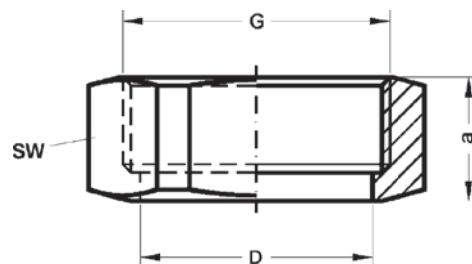

Номер по каталогу и название

925SW – комплект из чугунных резьбовых подсоединений BP-BP, состоит из:

- 2 резьбовых чугунных муфт по DIN EN 10226
- 2 накидных гаек

Артикул.	Размер R x G	Пакет	Коробка	EAN-код.	H	SW1	SW2
39251112S	1 x 11/2	1	30	4021343060571	63	38	55
39251142S	11/4 x 2	1	20	4021343060601	69	48	70