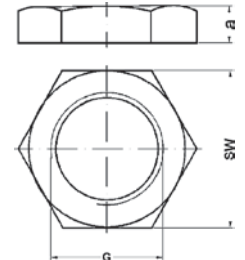

Номер по каталогу и название
310# – контргайка ВР