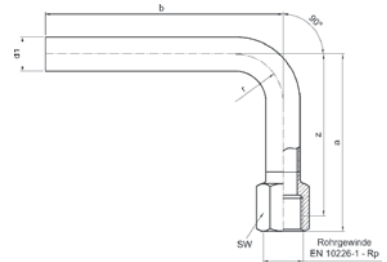

Номер по каталогу и название
9003G – отвод 90° ВР