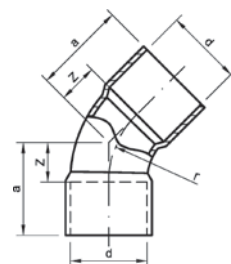

Номер по каталогу и название
5040 – отвод 45° ВП-НП

Артикул.	Размер d	Пакет	Коробка	EAN-код.	a	b	z
150406	6	10	2500	4021343023132	10	12	3
150408	8	10	1700	4021343023187	12	14	4
1504010	10	10	1800	4021343022920	13	15	4
1504012	12	10	1300	4021343022951	15	17	5
1504014	14	10	850	4021343022975	18	18	6
1504015	15	10	700	4021343022982	18	20	6
1504016	16	10	750	4021343023002	19	21	7
1504018	18	10	400	4021343023019	21	23	7
1504022	22	10	280	4021343023033	26	28	9
1504028	28	10	160	4021343023057	30	32	11
1504032	32		130	4021343023064	35	37	13
1504035	35		110	4021343023071	39	41	15
1504036	36		100	4021343023088	38	40	13
1504040	40		70	4021343023095	40	42	12
1504042	42		60	4021343023101	44	46	16
1504052	52		25	4021343023118	53	55	20
1504054	54		30	4021343023125	54	56	21
1504064	64		36	4021343023149	67	69	33
1504067	66,7		28	4021343023156	69	72	34
1504076	76,1		25	4021343023170	74	77	39
1504080	80		20	4021343023194	77	80	41
1504089	88,9		15	4021343023200	84	87	45
15040108	108		8	4021343022944	112	115	61