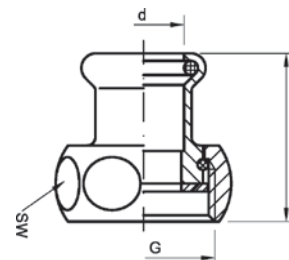

Артикул.	Размер d x G	Пакет	Коробка	EAN-код.	a	SW
39701534	15 x 3/4	1	100	4021343135767	32	30
3970221	22 x 1	1	50	4021343135798	42	37
397022112	22 x 11/2	1	30	4021343135804	43	52
397028114	28 x 11/4	1	40	4021343135811	46	46
397028112	28 x 11/2	1	25	4021343135835	45	52