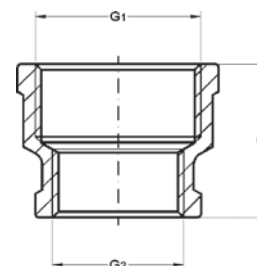

Номер по каталогу и название

551 – муфта ВР, резьба по DIN EN ISO 228

Артикул.	Размер G	Пакет	Коробка	EAN-код.	a
нержавеющий					
255118R	1/8	10	700	4021343047534	18
255114R	1/4	10	600	4021343047510	20
255138R	3/8	10	400	4021343047633	20
255112R	1/2	10	250	4021343047497	27
255134R	3/4	10	150	4021343047619	30
25511R	1	10	80	4021343047435	35
2551114R	11/4		50	4021343047473	39
2551112R	11/2		45	4021343047459	40
25512R	2		25	4021343047558	45
хромированный					
255114C	1/4	10	600	4021343047503	20
255138C	3/8	10	400	4021343047626	20
255112C	1/2	10	250	4021343047480	27
255134C	3/4	10	150	4021343047602	30
25511C	1	10	80	4021343047428	35
2551114C	11/4		50	4021343047466	39
2551112C	11/2		45	4021343047442	40