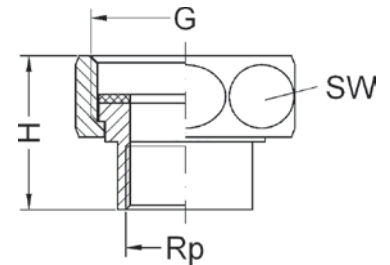

Номер по каталогу и название

942 – комплект из бронзовых резьбовых подсоединений BP-BP, состоит из:

- 2 бронзовых муфт по DIN EN 10226-1
- 2 накидных латунных гаек
- 2 плоских уплотнений, max. 200°C, сертифицировано DVGW (безасбестовое)

Артикул.	Размер Rp x G	Пакет	Коробка	EAN-код.	H	SW
3942121	1/2 x 1	1	75	4021343060991	31	37
394234114	3/4 x 1 1/4	1	50	4021343061004	34	46
39421112	1 x 1 1/2	1	40	4021343060977	38	52
39421142	1 1/4 x 2	1	20	4021343060984	43	64

Номер по каталогу и название

941 – комплект из бронзовых резьбовых подсоединений BP-BP, состоит из:

- 2 бронзовых муфт по DIN EN 10226-1
- 2 накидных латунных гаек

Артикул.	Размер Rp x G	Пакет	Коробка	EAN-код.	H	SW
3941121	1/2 x 1	1	75	4021343060953	31	37
394134114	3/4 x 1 1/4	1	50	4021343060960	34	46
39411112	1 x 1 1/2	1	40	4021343060939	38	52
39411142	1 1/4 x 2	1	20	4021343060946	43	64

Номер по каталогу и название

946 – комплект из бронзовых резьбовых подсоединений HP-BP, состоит из:

- 2 бронзовых резьбовых муфт по DIN EN 10226-1
- 2 латунных накидных гаек
- 2 плоских уплотнений, max. 200°C, сертифицировано DVGW (безасбестовое)

Артикул.	Размер R x G	Пакет	Коробка	EAN-код.	H	SW
3946341	3/4 x 1	1	50	4021343061066	41	37
39461114	1 x 1 1/4	1	40	4021343061042	46	52
3946114112	1 1/4 x 1 1/2	1	30	4021343061059	51	64