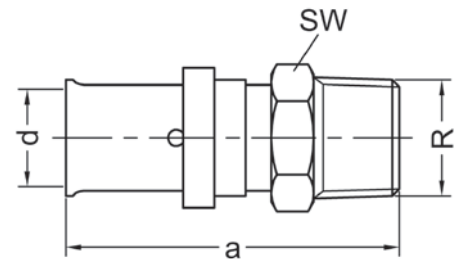

25240 – муфта редукционная НПр

Артикул.	Размер d1 x d2	Пакет	Коробка	EAN-код.	a
1252401614	16x14	10	150	4021343331770	65
1252402014	20x14	10	120	4021343333187	62
1252402016	20x16	10	140	4021343331787	62
1252402616	26x16	5	90	4021343331794	65
1252402620	26x20	5	70	4021343331800	65
1252403220	32x20	5	60	4021343331824	65
1252403226	32x26	5	40	4021343331831	65
1252404032	40x32	5	30	4021343338441	65
1252405032	50x32	2	16	4021343338458	81
1252405040	50x40	2	16	4021343338465	81
1252406340	63x40	2	10	4021343338472	82
1252406350	63x50	2	10	4021343338489	98