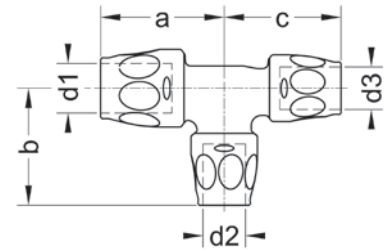

Номер по каталогу и название
23130 – тройник ВСт