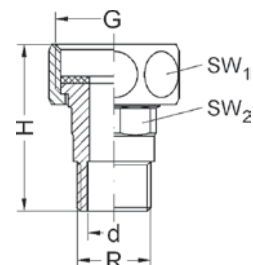

Номер по каталогу и название

945 – комплект из бронзовых резьбовых подсоединений НР-ВР, состоит из:

- 2 бронзовых резьбовых муфт по DIN EN 10226-1
- 2 латунных накладных гаек

Артикул.	Размер R x G	Пакет	Коробка	EAN-код.	H	SW
3945341	3/4 x 1	1	50	4021343061035	14	37
39451114	1 x 11/4	1	40	4021343061011	46	52
3945114112	11/4 x 11/2	1	30	4021343061028	51	64