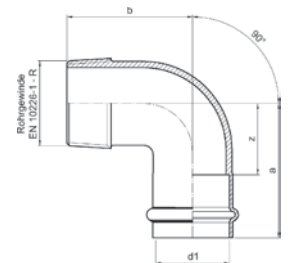

Артикул.	Размер d1 x Rp	Пакет	Коробка	EAN-код.	a	b	z1	z2
617090IG1512	15 x 1/2	10	180	4021343201226	52	31	27	17
617090IG1834	18 x 3/4	10	120	4021343201233	55	35	30	20
617090IG2234	22 x 3/4	10	100	4021343201240	56	37	28	22
617090IG281	28 x 1	5	50	4021343201257	61	43	32	26
617090IG35114	35 x 11/4	2	30	4021343201264	67	51	37	31

Номер по каталогу и название
17092AG – угол 90° ВПр-НР