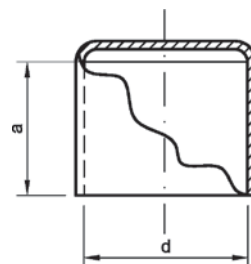

Номер по каталогу и название

5301 – заглушка ВП колпачок

Артикул.	Размер d	Пакет	Коробка	EAN-код.	a
153018	8	10	3000	4021343192623	7
1530110	10	10	3000	4021343030444	9
1530112	12	10	2500	4021343030468	9
1530114	14	10	2000	4021343030475	11
1530115	15	10	1500	4021343030482	11
1530116	16	10	1200	4021343030499	11
1530118	18	10	1000	4021343030505	13
1530122	22	10	800	4021343030512	16
1530128	28	10	400	4021343030529	19
1530135	35	10	250	4021343030536	24
1530142	42		150	4021343030543	28
1530154	54		90	4021343030550	33
1530164	64		60	4021343126888	34
1530167	66,7		60	4021343030574	35
1530176	76		40	4021343030598	35
1530189	88,9		35	4021343126895	39
15301108	108		12	4021343030451	49

Номер по каталогу и название

5359g – переход ВП-ВР, с накладной гайкой под плоское уплотнение

Артикул.	Размер d x G	Пакет	Коробка	EAN-код.	a	z	SW
153591212	12 x 1/2	5	200	4021343123948	29	15	24
153591412	14 x 1/2	5	200	4021343123962	28	11	24
153591434	14 x 3/4	5	130	4021343123979	38	25	30
153591512	15 x 1/2	5	200	4021343123986	28	11	24
153591534	15 x 3/4	5	130	4021343123993	37	20	30
153591612	16 x 1/2	5	200	4021343124006	27	10	24
153591634	16 x 3/4	5	100	4021343124013	37	20	30
153591834	18 x 3/4	5	110	4021343124020	36	17	30
153592234	22 x 3/4	5	110	4021343124051	35	13	30
15359221	22 x 1	5	80	4021343124044	36	19	38