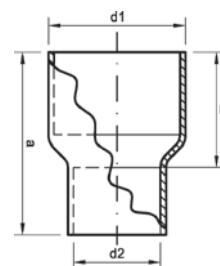

Номер по каталогу и название

5243 – переходник редуционный ВП-НП

Артикул.	Размер d1 x d2	Пакет	Коробка	EAN-код.	a	z
1524386	8a x 6	10	3000	4021343029745	18	11
15243106	10a x 6	10	3000	4021343028830	20	13
15243108	10a x 8	10	3000	4021343028847	18	10
15243126	12a x 6	10	2000	4021343028915	23	16
15243128	12a x 8	10	2000	4021343028922	22	14
152431210	12a x 10	10	2000	4021343028908	21	12
152431410	14a x 10	10	1300	4021343028977	24	15
152431412	14a x 12	10	1200	4021343028984	24	14
15243158	15a x 8	10	1500	4021343029028	26	18
152431510	15a x 10	10	1300	4021343028991	25	16
152431512	15a x 12	10	1200	4021343029004	26	16
152431514	15a x 14	10	1000	4021343029011	27	16
152431610	16a x 10	10	1200	4021343029059	27	18
152431612	16a x 12	10	1100	4021343029066	27	17
152431614	16a x 14	10	1000	4021343029073	28	16
152431615	16a x 15	10	1000	4021343029080	27	15
152431810	18a x 10	10	1000	4021343029097	29	20
152431812	18a x 12	10	800	4021343029103	29	19
152431814	18a x 14	10	800	4021343029110	31	19
152431815	18a x 15	10	800	4021343029127	31	19
152431816	18a x 16	10	800	4021343029134	30	18
152432014	20a x 14	10	600	4021343117893	33	23
152432018	20a x 18	10	500	4021343117916	34	21
152432210	22a x 10	10	600	4021343029158	35	26
152432212	22a x 12	10	600	4021343029165	35	25
152432214	22a x 14	10	550	4021343029172	36	24
152432215	22a x 15	10	550	4021343029189	36	24
152432216	22a x 16	10	550	4021343029196	35	24
152432218	22a x 18	10	500	4021343029202	37	23
152432220	22a x 20	10	450	4021343117923		
152432812	28a x 12	10	300	4021343029264	43	33
152432814	28a x 14	10	300	4021343029271	44	32
152432815	28a x 15	10	300	4021343029288	41	29
152432816	28a x 16	10	300	4021343029295	42	30
152432818	28a x 18	10	300	4021343029301	43	30
152432822	28a x 22	10	280	4021343029318	44	27
152433218	32a x 18	10	200	4021343029325	47	33
152433222	32a x 22	10	200	4021343029349	48	31
152433228	32a x 28	10	160	4021343029356	48	29
152433515	35a x 15	10	180	4021343029370	52	40
152433518	35a x 18	10	180	4021343029387	51	38
152433522	35a x 22	10	180	4021343029394	52	36
152433528	35a x 28	10	140	4021343029400	53	34
152433628	36a x 28	10	170	4021343117961	53	34
152434028	40a x 28		140	4021343029417	58	27
152434032	40a x 32		120	4021343117978	57	35
152434036	40a x 36		120	4021343177385	59	34
152434215	42a x 15		145	4021343029424	62	49