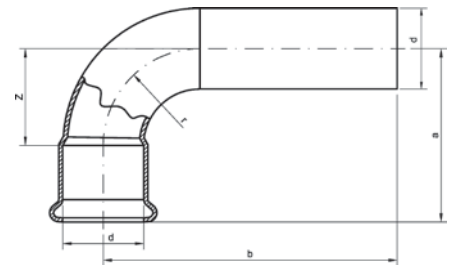

Номер по каталогу и название

16001A – отвод 90°, ВПр-НПр

Артикул.	Размер d	Пакет	Коробка	EAN-код.	a	b	z
116001A12	12	10	250	4021343219191	30	40	15
116001A15	15	10	180	4021343219207	36	44	18
116001A22	22	10	60	4021343348037	50	58	27
116001A28	28	5	40	4021343348044	61	68	34

Номер по каталогу и название

16002A – отвод 90°, ВПр-ВПр

Артикул.	Размер d	Пакет	Коробка	EAN-код.	a	z
116002A12	12	10	250	4021343219214	30	15
116002A15	15	10	170	4021343219221	36	18
116002A22	22	10	70	4021343348051	50	27
116002A28	28	5	35	4021343348068	61	34

Номер по каталогу и название

16040 – отвод 45°, ВПр-НПр

Артикул.	Размер d	Пакет	Коробка	EAN-код.	a	b	z
11604012	12	10	350	4021343219368	22	30	6
11604015	15	10	200	4021343219375	26	34	8
11604022	22	10	80	4021343348075	35	43	11
11604028	28	5	50	4021343348082	41	49	14