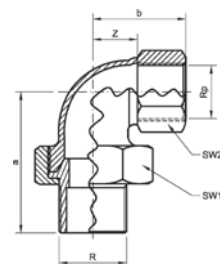

Номер по каталогу и название

3098 – угловой сгон ВР-НР самоуплотняющийся

Артикул.	Размер Rp x R	Пакет	Коробка	EAN-код.	a	b	z	SW1	SW2
1309838	3/8	5	150	4021343009785	45	23	14	24	22
1309812	1/2	5	100	4021343009747	55	22	11	30	26
1309834	3/4	5	50	4021343009778	66	26	13	37	32
130981	1	5	20	4021343009716	79	39	23	46	40
13098114	1 1/4	18	4021343009730	83	38	21	52	48	
13098112	1 1/2	12	4021343009723	91	41	24	59	54	
130982	2	6	4021343009761	106	51	30	75	66	

Номер по каталогу и название

3120 – угол 45° ВР-ВР

Артикул.	Размер Rp	Пакет	Коробка	EAN-код.	a	z
1312038	3/8	10	180	4021343009846	16	6
1312012	1/2	10	150	4021343009822	19	6
1312034	3/4	10	80	4021343009839	22	7
131201	1	10	40	4021343009792	26	9
13120114	1 1/4	10	20	4021343009815	31	12

Номер по каталогу и название

3121 – угол 45° ВР-НР

Артикул.	Размер Rp x R	Пакет	Коробка	EAN-код.	a	b	z
1312138	3/8	10	300	4021343009907	16	22	6
1312112	1/2	10	150	4021343009884	19	28	6
1312134	3/4	10	80	4021343009891	22	31	7
131211	1	10	60	4021343009853	26	36	9
13121114	1 1/4	10	30	4021343009877	31	40	12
13121112	1 1/2	10	20	4021343165146	36	47	16