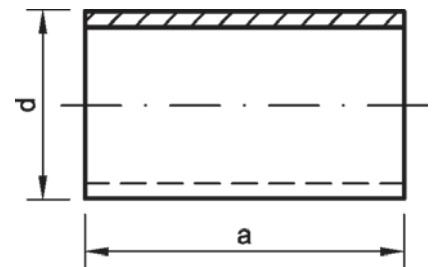

Номер по каталогу и название

9100 – NiroTherm® системная труба из нержавеющей стали марки 1.4301 для отопительных, пневматических систем, охлаждающих водяных контуров и промышленного применения с пресс-фитингами **SANHA®-Therm** серии 24000 или **NiroSan®-Press** серии 9000

Артикул.	Размер d x s	Пакет	Связка	EAN-код.	a	вес leeres Rohr [kg/m]	вес wassergefülltes Rohr [kg/m]	содержание воды [l/m]
6910015	15x0,6		600	4021343320965	6 m	0,217	0,367	0,150
6910018	18x0,7		240	4021343320972	6 m	0,304	0,520	0,216
6910022	22x0,7		420	4021343320989	6 m	0,374	0,707	0,333
6910028	28x0,8		240	4021343320996	6 m	0,546	1,093	0,547
6910035	35x1,0		180	4021343321009	6 m	0,852	1,707	0,855
6910042	42x1,1		120	4021343321016	6 m	1,128	2,372	1,244
6910054	54x1,2		60	4021343321023	6 m	1,588	3,679	2,091
6910076	76,1x1,5		30	4021343321030	6 m	2,805	7,002	4,197
6910089	88,9x1,5		30	4021343321047	6 m	3,287	9,082	5,795
69100108	108x1,5		30	4021343321054	6 m	4,005	12,664	8,659

Номер по каталогу и название

24000 – SANHA®-Therm системная труба из углеродистой стали марки 1.0034 по EN 10305, покрытая снаружи цинком для применения в отопительных и пневматических системах, охлаждающих водяных контурах (закрытые системы без кислорода) с пресс-фитингами **SANHA®-Therm** серии 24000.