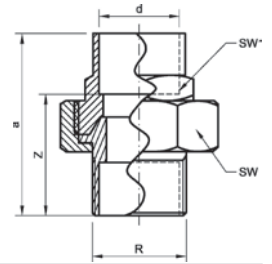

Номер по каталогу и название

4341g – сгон ВП-НР самоуплотняющийся

Артикул.	Размер d x R	Пакет	Коробка	EAN-код.	a	z	SW1	SW2
143411014	10 x 1/4	5	300	4021343017407	41	32	24	14
143411038	10 x 3/8	5	200	4021343017414	42	33	24	14
143411214	12 x 1/4	5	300	4021343017445	47	37	24	16
143411238	12 x 3/8	5	200	4021343017469	47	37	24	16
143411212	12 x 1/2	5	150	4021343017438	53	43	30	16
143411412	14 x 1/2	5	150	4021343017476	54	43	30	19
143411538	15 x 3/8	5	150	4021343017513	47	36	24	19
143411512	15 x 1/2	5	150	4021343017490	54	43	30	19
143411534	15 x 3/4	5	80	4021343017506	59	48	37	19
143411612	16 x 1/2	5	150	4021343017520	54	43	30	19
143411812	18 x 1/2	5	120	4021343017544	54	41	30	22
143411834	18 x 3/4	5	80	4021343017551	58	44	37	22
143412212	22 x 1/2	5	120	4021343017575	57	41	30	26
143412234	22 x 3/4	5	80	4021343017582	58	41	37	26
14341221	22 x 1	5	50	4021343017568	63	42	46	27
14341281	28 x 1	5	50	4021343017599	64	45	46	34
1434135114	35 x 1 1/4	2	30	4021343017605	73	50	52	40
1434142112	42 x 1 1/2	2	20	4021343017612	79	52	59	46
14341542	54 x 2	2	10	4021343017629	92	60	75	60
1434164212	64 x 2 1/2	2	6	4021343017636	105	70	94	72
1434176212	76,1 x 2 1/2	5	5	4021343017650	105	69	94	83
14341893	88,9 x 3	2	4	4021343017681	163	123	110	97

Номер по каталогу и название

4343g – сгон ВП-НР самоуплотняющийся

Артикул.	Размер d x R	Пакет	Коробка	EAN-код.	a	z	SW1	SW2
143431212	12 x 1/2	5	150	4021343017742	52	42	24	22
143431512	15 x 1/2	5	150	4021343017766	57	45	30	22
143431812	18 x 1/2	5	150	4021343017780	54	41	30	22
143431834	18 x 3/4	5	140	4021343124846	59	46	30	27
143432234	22 x 3/4	5	80	4021343017797	61	44	37	27
14343221	22 x 1	5	70	4021343124853	65	48	37	34
14343281	28 x 1	5	40	4021343017803	72	53	46	34
1434335114	35 x 1 1/4	2	24	4021343017810	91	68	52	46
1434342112	42 x 1 1/2	2	20	4021343017827	98	71	59	50
14343542	54 x 2	2	10	4021343017834	110	76	75	60