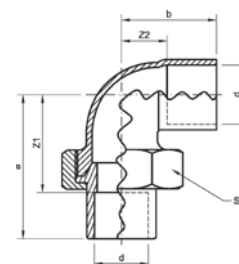

Номер по каталогу и название

4096 – сгон угловой самоуплотняющийся ВП-ВП

Артикул.	Размер d	Пакет	Коробка	EAN-код.	a	b	z1	z2	SW
1409615	15	5	125	4021343013867	45	23	33	11	30
1409618	18	5	100	4021343013928	44	26	31	12	30
1409622	22	5	50	4021343013959	51	31	34	14	37
1409628	28	5	40	4021343013980	66	35	47	15	46
1409635	35	2	20	4021343014000	70	46	47	21	52
1409642	42	2	12	4021343014024	80	53	53	24	59
1409654	54	2	8	4021343014048	90	62	56	28	75