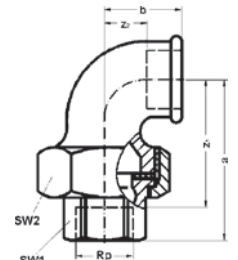

Артикул.	Размер Rp x R	Пакет	Коробка	EAN-код.	a	b	z
черный							
99214S#	1/4	10	600	4021343115530	21	28	11
99238S#	3/8	10	350	4021343115752	25	32	15
99212S#	1/2	10	220	4021343115493	28	38	15
99234S#	3/4	10	100	4021343115714	33	46	18
9921S#	1	10	70	4021343115363	38	56	21
992114S#	1 1/4		40	4021343115448	45	63	26
992112S#	1 1/2		30	4021343115400	50	68	31
9922S#	2		15	4021343115592	58	78	34
992212S#	2 1/2		9	4021343115639	69	98	42
9923S#	3		5	4021343115677	78	99	48
оцинкованный							
99214V#	1/4	10	600	4021343115554	21	28	11
99238V#	3/8	10	350	4021343115776	25	32	15
99212V#	1/2	10	220	4021343115516	28	38	15
99234V#	3/4	10	100	4021343115738	33	46	18
9921V#	1	10	70	4021343115387	38	56	21
992114V#	1 1/4		40	4021343115462	45	63	26
992112V#	1 1/2		30	4021343115424	50	68	31
9922V#	2		15	4021343115615	58	78	34
992212V#	2 1/2		9	4021343115653	69	98	42
9923V#	3		5	4021343115691	78	99	48
9924V#	4		2	4021343115813	96	119	60

Номер по каталогу и название
95# – резьбовое соединение ВР-ВР с плоским уплотнением