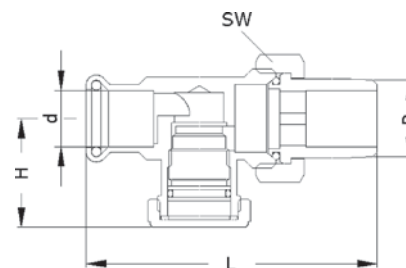

Артикул.	Размер d x R	Пакет	Коробка	EAN-код.	H	L	SW
315APV1512	15 x 1/2	70	4021343208003		29	78	30