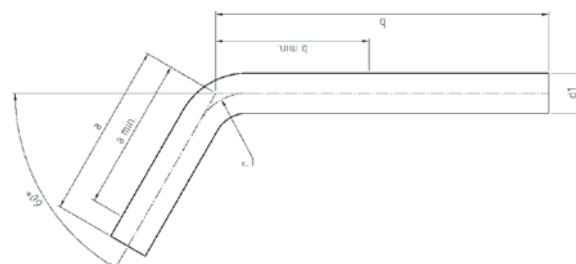

Номер по каталогу и название
9058 – отвод 60° НПр-НПр