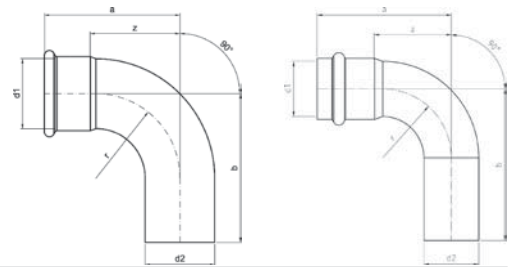

Номер по каталогу и название

18001A – отвод 90° ВПр-НПр

Артикул.	Размер d1 x d2	Пакет	Коробка	EAN-код.	a	b	z
618001A15	15	10	200	4021343165825	48	60	22
618001A18	18	10	150	4021343165832	53	62	27
618001A22	22	10	100	4021343165849	63	72	34
618001A28	28	5	60	4021343165856	68	77	39
618001A35	35	2	30	4021343165863	87	93	56
618001A42	42	2	20	4021343165870	103	113	64
618001A54	54	2	10	4021343165887	125	131	80
618001A76	76,1	1	3	4021343200557	143	162	92
618001A89	88,9	1	2	4021343200564	165	186	107
618001A108	108	1	1	4021343203404	201	231	131

Номер по каталогу и название

18001L – отвод 90° ВПр-НПр

Артикул.	Размер d1 x d2	Пакет	Коробка	EAN-код.	a	b	z
618001L15	15	10	150	4021343159947	52	125	26
618001L18	18	10	100	4021343159954	60	125	34
618001L22	22	10	60	4021343159961	63	150	34
618001L28	28	5	30	4021343159978	75	200	45
618001L35	35	2	16	4021343159985	87	225	56
618001L42	42	2	10	4021343159992	103	250	64
618001L54	54	2	6	4021343160004	125	300	80