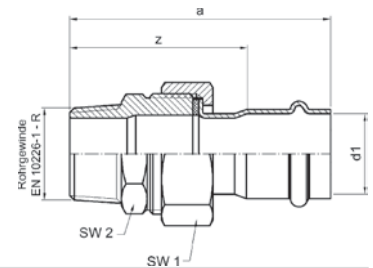

17330GMVA – сгон ВПр-ВР с плоским уплотнением

Артикул.	Размер d1 x Rp	Пакет	Коробка	EAN-код.	a	z	SW1	SW2
617330GMVA1512	15 x 1/2	5	120	4021343202513	93	53	27	24
617330GMVA1534	15 x 3/4	5	100	4021343202520	94	53	32	30
617330GMVA1834	18 x 3/4	5	80	4021343202537	98	57	32	30
617330GMVA2234	22 x 3/4	5	50	4021343202544	104	60	38	32
617330GMVA221	22 x 1	5	50	4021343202551	107	60	38	38
617330GMVA2834	28 x 3/4	5	50	4021343202568	114	69	50	32
617330GMVA281	28 x 1	5	40	4021343202575	118	71	40	41
617330GMVA35114	35 x 11/4	2	30	4021343202582	113	62	55	46
617330GMVA42112	42 x 11/2	2	20	4021343202599	115	57	58	55
617330GMVA542	54 x 2	2	12	4021343202605	126	57	75	70