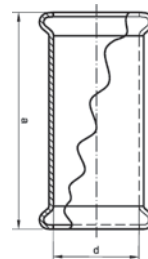

Номер по каталогу и название

24270S – муфта подвижная ВПр (ремонтная)

Артикул.	Размер d	Пакет	Коробка	ЕАН-код.	a
124270S12	12	10	700	4021343327759	41
124270S15	15	10	300	4021343327766	47
124270S18	18	10	250	4021343327773	53
124270S22	22	10	150	4021343327780	64
124270S28	28	5	100	4021343327797	72
124270S35	35	2	50	4021343327803	88
124270S42	42	2	40	4021343327810	104
124270S54	54	2	24	4021343327827	119
124270S67	66,7	1	15	4021343343049	112
124270S76	76,1	1	10	4021343327834	116
124270S89	88,9	1	6	4021343327841	128
124270S108	108	1	4	4021343327858	155

10