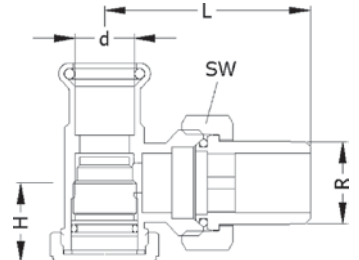

Номер по каталогу и название

14AV – угловое резьбовое подсоединение к радиатору НР-ВР, никелированная латунь, PN 10, по DIN 3842, max. 100°C, с регулятором расхода.

Артикул.	Размер Rp x R	Пакет	Коробка	EAN-код.	H	L	SW1	SW2
314AV12	1/2		70	4021343054778	26	58	27	30