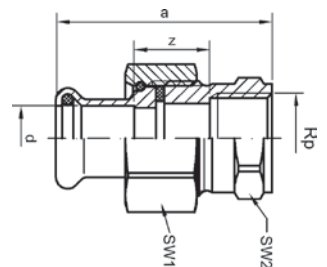

Номер по каталогу и название

8330g – сгон ВПр-ВР с плоским уплотнением

Артикул.	Размер d x Rp	Пакет	Коробка	EAN-код.	a	z	SW1	SW2
183301212	12 x 1/2	5	150	4021343137334	51	21	24	25
183301512	15 x 1/2	5	120	4021343137341	49	16	30	25
183301534	15 x 3/4	5	80	4021343137358	55	21	30	30
183301812	18 x 1/2	5	120	4021343137365	63	28	30	25
183301834	18 x 3/4	5	80	4021343137372	69	33	30	30
183302234	22 x 3/4	5	60	4021343137389	62	21	37	30
18330221	22 x 1	5	50	4021343137396	66	20	37	39
183302834	28 x 3/4	5	40	4021343137402	62	20	46	30
18330281	28 x 1	5	40	4021343137419	66	20	46	39
1833035114	35 x 11/4	2	30	4021343137426	80	27	52	46
1833042112	42 x 11/2	2	20	4021343137433	85	28	59	54
18330542	54 x 2	2	10	4021343137440	94	24	75	66

Номер по каталогу и название

8333g – сгон ВПр-НР с плоским уплотнением

Артикул.	Размер d x R	Пакет	Коробка	EAN-код.	a	z	SW1	SW2
183331238	12 x 3/8	5	150	4021343137549	51	35	30	17
183331212	12 x 1/2	5	150	4021343137556	53	37	30	22
183331512	15 x 1/2	5	120	4021343137563	55	37	30	22
183331534	15 x 3/4	5	100	4021343137570	60	42	30	27
183331812	18 x 1/2	5	100	4021343137587	69	49	30	22
183331834	18 x 3/4	5	80	4021343137594	74	54	30	27
183332212	22 x 1/2	5	60	4021343137600	71	47	37	23
183332234	22 x 3/4	5	60	4021343137617	66	42	37	27
18333221	22 x 1	5	60	4021343137624	70	46	37	34
183332834	28 x 3/4	5	40	4021343137631	78	51	46	28
18333281	28 x 1	5	40	4021343137648	74	47	46	34
1833335114	35 x 11/4	2	20	4021343137655	95	63	52	46
1833342112	42 x 11/2	2	12	4021343137662	102	64	59	50
18333542	54 x 2	2	8	4021343137679	116	73	75	60