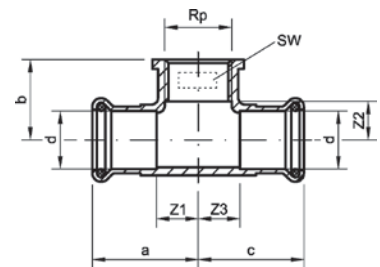

Номер по каталогу и название

8130g – тройник переходной ВПр-ВР-ВПр

Артикул.	Размер d x Rp x d	Пакет	Коробка	EAN-код.	a	b	c	z1	z2	z3	SW
181301212	12 x 1/2 x 12	10	150	4021343140112	29	22	29	13	9	13	26
181301412	14 x 1/2 x 14	10	120	4021343163678	31	23	31	13	10	13	26
181301538	15 x 3/8 x 15	10	100	4021343140129	29	19	29	11	9	11	22
181301512	15 x 1/2 x 15	10	100	4021343140136	31	23	31	13	10	13	26
181301612	16 x 1/2 x 16	10	100	4021343163685	33	23	33	15	10	15	26
181301812	18 x 1/2 x 18	10	90	4021343140143	33	25	33	13	12	13	26
181302212	22 x 1/2 x 22	10	60	4021343140150	37	27	37	13	14	13	26
181302234	22 x 3/4 x 22	10	50	4021343140167	40	29	40	16	14	16	32
181302812	28 x 1/2 x 28	5	40	4021343140174	40	29	40	14	16	14	32
181302834	28 x 3/4 x 28	5	40	4021343140181	42	31	42	16	16	16	32
181303512	35 x 1/2 x 35	2	30	4021343140198	45	32	45	13	19	13	39
18130351	35 x 1 x 35	2	20	4021343140204	52	37	52	20	20	20	39
181304212	42 x 1/2 x 42	2	18	4021343140211	51	36	51	13	23	13	47
18130421	42 x 1 x 42	2	16	4021343140228	57	40	57	19	23	19	47
181305412	54 x 1/2 x 54	2	10	4021343140235	56	42	56	14	29	14	59