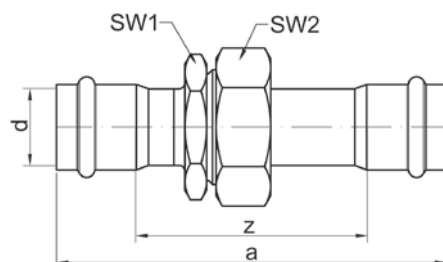

Номер по каталогу и название

9330 – сгон с плоским уплотнением ВПр-ВПр

Артикул.	Размер d	Пакет	Коробка	EAN-код.	a	z	G	SW1	SW2
6933015	15	5	120	4021343217685	111	60	1/2	24	24
6933018	18	5	80	4021343217692	117	65	3/4	27	30
6933022	22	5	50	4021343217708	127	70	1	36	38
6933028	28	5	35	4021343217715	143	84	1 1/4	46	50
6933035	35	2	30	4021343217722	146	85	1 1/2	50	55
6933042	42	2	20	4021343217739	158	81	1 3/4	55	58
6933054	54	2	12	4021343217746	175	85	2 3/8	70	75

Номер по каталогу и название

9330G – сгон с плоским уплотнением ВПр-Вр (гайка из латуни)

Артикул.	Размер d1 x Rp	Пакет	Коробка	EAN-код.	a	z	SW1	SW2
69330G1512	15 x 1/2	5	120	4021343177392	93	53	24	24
69330G1534	15 x 3/4	5	100	4021343177408	94	53	32	30
69330G1834	18 x 3/4	5	80	4021343177415	96	55	32	30
69330G2234	22 x 3/4	5	50	4021343177422	104	60	36	32
69330G221	22 x 1	5	50	4021343177439	107	60	38	36
69330G2834	28 x 3/4	5	50	4021343177453	92	47	46	32
69330G281	28 x 1	5	40	4021343177446	96	49	46	41
69330G35114	35 x 1 1/4	2	30	4021343177460	88	37	52	46
69330G42112	42 x 1 1/2	2	20	4021343177477	100	41	59	55
69330G542	54 x 2	2	12	4021343177484	109	40	75	70