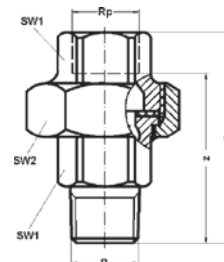

Номер по каталогу и название

331# – сгон ВР-НР с плоским уплотнением

Артикул.	Размер R x Rp	Пакет	Коробка	EAN-код.	a	z	SW1	SW2
черный								
933138S#	3/8	10	180	4021343109072	58	48	22	36
933112S#	1/2	10	120	4021343108839	66	53	26	45
933134S#	3/4	10	60	4021343109034	72	57	32	50
93311S#	1		40	4021343108716	80	63	38	55
933114S#	1 1/4		25	4021343108792	90	71	47	70
933112S#	1 1/2		20	4021343108754	95	76	53	75
93312S#	2		12	4021343108914	106	82	65	90
9331212S#	2 1/2		7	4021343108952	118	91	83	110
93313S#	3		4	4021343108990	130	100	95	125
оцинкованный								
933112V#	1/2	10	120	4021343108853	66	53	26	45
933134V#	3/4	10	60	4021343109058	72	57	32	50
93311V#	1	10	40	4021343108730	80	63	38	55
933114V#	1 1/4		25	4021343108815	90	71	47	70
933112V#	1 1/2		20	4021343108778	95	76	53	75
93312V#	2		12	4021343108938	106	82	65	90
9331212V#	2 1/2		7	4021343108976	118	91	83	110
93313V#	3		4	4021343109010	130	100	95	125