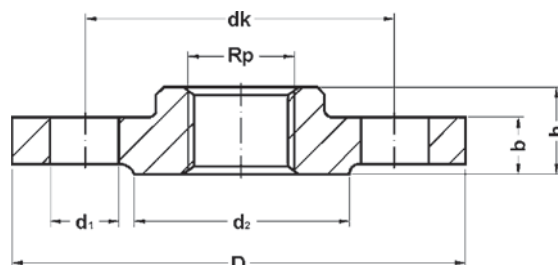

Артикул.	Размер DN	Пакет	Коробка	EAN-код.	b	d1	d2	dk	D	Az
1RGFL25	25		24	4021343002175	16	33	14	85	115	4
1RGFL32	32		16	4021343002199	16	42	18	100	140	4
1RGFL40	40		15	4021343002205	16	50	18	110	150	4
1RGFL50	50		9	4021343002212	16	62	18	125	165	4
1RGFL65	65		9	4021343002229	16	81	18	145	185	4
1RGFL80	80		8	4021343002236	18	96	18	160	200	4
1RGFL100	100		8	4021343002113	18	119	18	180	220	8
1RGFL125	125		5	4021343002120	18	145	18	210	250	8
1RGFL150	150		3	4021343002144	18	170	23	240	285	8