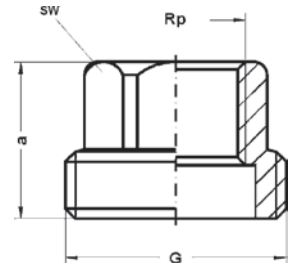

341# – сгон BP-HP самоуплотняющийся

Артикул.	Размер R x Rp	Пакет	Коробка	EAN-код.	a	z	SW1	SW2
черный								
934138S#	3/8	10	180	4021343110054	58	48	22	36
934112S#	1/2	10	120	4021343109836	66	53	26	45
934134S#	3/4	10	60	4021343110016	72	57	32	50
93411S#	1	10	40	4021343109713	80	63	38	55
9341114S#	1 1/4		25	4021343109799	90	71	47	70
9341112S#	1 1/2		20	4021343109751	95	76	53	75
93412S#	2		12	4021343109898	106	82	65	90
9341212S#	2 1/2		7	4021343109935	118	91	83	110
93413S#	3		4	4021343109973	130	100	95	125
оцинкованный								
934114V#	1/4	10	200	4021343188220	55	45	18	32
934138V#	3/8	10	180	4021343110078	58	48	22	36
934112V#	1/2	10	120	4021343109850	66	53	26	45
934134V#	3/4	10	60	4021343110030	72	57	32	50
93411V#	1	10	40	4021343109737	80	63	38	55
9341114V#	1 1/4		25	4021343109812	90	71	47	70
9341112V#	1 1/2		20	4021343109775	95	76	53	75
93412V#	2		12	4021343109911	106	82	65	90
9341212V#	2 1/2		7	4021343109959	118	91	83	110
93413V#	3		4	4021343109997	130	100	95	125
93414V#	4		2	4021343110115	145	109	123	165