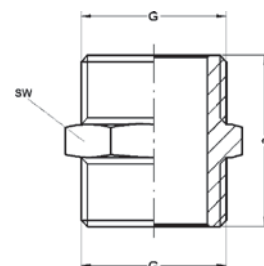

Номер по каталогу и название

522 – ниппель двойной НР, резьба по DIN EN 1254-4

Артикул.	Размер Rk	Пакет	Коробка	EAN-код.	a	SW
нехромированный						
252218R	1/8	10	1500	4021343044465	20	10
252214R	1/4	10	700	4021343044441	20	14
252238R	3/8	10	600	4021343044571	22	17
252212R	1/2	10	350	4021343044427	24	22
252234R	3/4	10	250	4021343044557	26	27
25221R	1	10	150	4021343044366	28	34
2522114R	1 1/4		90	4021343044403	34	42
2522112R	1 1/2		60	4021343044380	40	50
25222R	2		30	4021343044489	44	60
хромированный						
252218C	1/8	10	1500	4021343044458	20	10
252214C	1/4	10	700	4021343044434	20	14
252238C	3/8	10	600	4021343044564	22	17
252212C	1/2	10	350	4021343044410	24	22
252234C	3/4	10	250	4021343044540	26	27
25221C	1	10	150	4021343044359	28	34
2522114C	1 1/4		90	4021343044397	34	42
2522112C	1 1/2		60	4021343044373	40	50
25222C	2		30	4021343044472	44	60