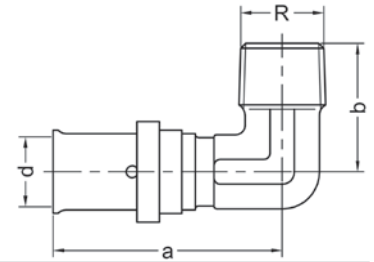

Номер по каталогу и название

25092g – угол 90° переходной НР

Артикул.	Размер d x R	Пакет	Коробка	EAN-код.	a	b
125092g1412	14x1/2	10	120	4021343331985	53	4
125092g1638	16x3/8	10	120	4021343338731	44	50
125092g1612	16x1/2	10	120	4021343331992	44	34
125092g2012	20x1/2	10	100	4021343332005	50	34
125092g2034	20x3/4	10	80	4021343332012	53	34
125092g2634	26x3/4	5	40	4021343332029	56	45
125092g261	26x1	5	30	4021343338724	56	66
125092g321	32x1	5	30	4021343332036	55	49