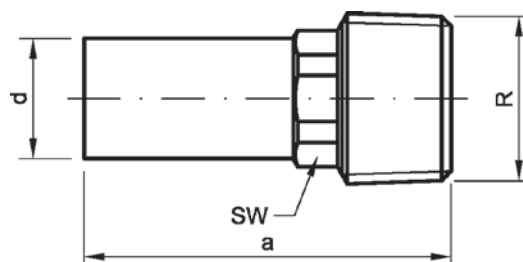

Номер по каталогу и название

8280g – переходная вставка НПр-НР

Артикул.	Размер d x R	Пакет	Коробка	EAN-код.	a	SW
182801212	12a x 1/2	10	350	4021343134456	44	16
182801538	15a x 3/8	10	350	4021343137105	42	16
182801512	15a x 1/2	10	350	4021343131424	46	16
182801812	18a x 1/2	10	250	4021343131431	47	19
182801834	18a x 3/4	10	150	4021343131448	51	19
182802212	22a x 1/2	10	150	4021343131455	52	22
182802234	22a x 3/4	10	150	4021343129698	52	22
182802834	28a x 3/4	5	100	4021343137112	60	27
18280281	28a x 1	5	60	4021343131462	64	34
1828035114	35a x 1 1/4	2	40	4021343137082	72	40
1828042112	42a x 1 1/2	2	30	4021343137099	80	46
18280542	54a x 2	2	16	4021343132339	92	60

Номер по каталогу и название

13330 – сгон с плоским уплотнением ВПр-ВПр

Артикул.	Размер d	Пакет	Коробка	EAN-код.	a	z	SW1	SW2
11333015	15	5	100	4021343146282	54	18	30	19
11333018	18	5	100	4021343146299	70	30	30	22
11333022	22	5	60	4021343146305	66	18	37	26
11333028	28	5	40	4021343146312	71	17	46	34
11333035	35	2	30	4021343146329	82	18	52	40
11333042	42	2	18	4021343146336	94	19	59	46
11333054	54	2	10	4021343146343	102	17	75	60