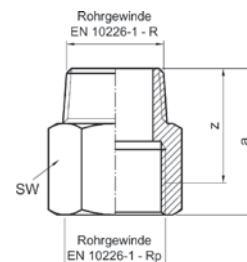

Номер по каталогу и название

9370G – ниппель резьбовой НР-ВР

Артикул.	Размер Rp x R	Пакет	Коробка	EAN-код.	a	z	SW
69370G1212	1/2 x 1/2	10	200	4021343150487	39	31	24
69370G3434	3/4 x 3/4	5	120	4021343150494	42	33	32
69370G11	1 x 1	5	100	4021343150500	48	38	38

Номер по каталогу и название

17-VA-PF – пресс-фланец из нержавеющей стали

Артикул.	Размер Rp x R	Пакет	Коробка	EAN-код.	a	z	h	dk	d2	D	Az
617VAPF15	DN 12 / 15 мм	1	25	4021343202421	65	39	14	65	14	95	4
617VAPF18	DN 15 / 18 мм	1	20	4021343202438	65	39	14	65	14	95	4
617VAPF22	DN 20 / 22 мм	1	16	4021343202445	69	40	14	75	14	105	4
617VAPF28	DN 25 / 28 мм	1	14	4021343202452	75	45	16	85	14	115	4
617VAPF35	DN 32 / 35 мм	1	10	4021343202469	78	47	16	100	18	140	4
617VAPF42	DN 40 / 42 мм	1	8	4021343202476	87	48	16	110	18	150	4
617VAPF54	DN 50 / 54 мм	1	5	4021343202483	100	55	18	125	18	165	4
617VAPF76	DN 65 / 76,1 мм	1	2	4021343335563	124	73	18	145	18	185	4
617VAPF89	DN 80/ 88,9 мм	1	2	4021343335570	137	79	18	160	18	200	8
617VAPF108	DN 100/ 108 мм	1	1	4021343335587	162	92	20	180	18	220	8

Номер по каталогу и название

FL-D – плоское уплотнение для фланцев, безасбестовое

Артикул.	Размер DN	Пакет	Коробка	EAN-код.
1D15	15		240	4021343001017
1D20	20		200	4021343001048
1D25	25		160	4021343001093
1D32	32		120	4021343001123
1D40	40		100	4021343001154
1D50	50		120	4021343001161