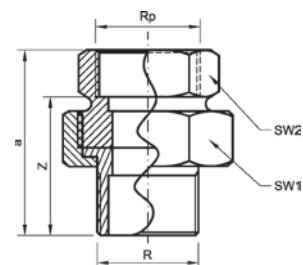

3330 – сгон ВР-ВР с плоским уплотнением

Артикул.	Размер Rp	Пакет	Коробка	EAN-код.	a	z	SW1	SW2
1333038	3/8	5	100	4021343011337	46	26	30	22
1333012	1/2	5	80	4021343011276	48	21	37	26
1333034	3/4	5	50	4021343011320	52	22	46	30
133301	1	5	40	4021343011245	57	23	52	40
13330114	1 1/4	5	20	4021343011269	64	26	64	50
13330112	1 1/2	5	15	4021343011252	70	34	72	54
133302	2	2	10	4021343011290	78	30	89