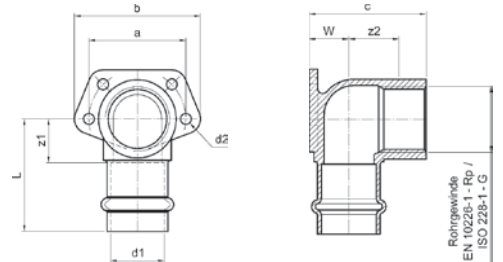

19-VA-PF – фланец ВПр из нержавеющей стали

Артикул.	Размер DN x d1	Пакет	Коробка	EAN-код.	a	z	h	dk	d2	D	Az
619VAPF15	DN 12 / 15 мм	1	25	4021343192647	65	39	14	65	14	95	4
619VAPF18	DN 15 / 18 мм	1	20	4021343192654	65	39	14	65	14	95	4
619VAPF22	DN 20 / 22 мм	1	16	4021343192661	69	40	14	75	14	105	4
619VAPF28	DN 25 / 28 мм	1	14	4021343192678	75	45	16	85	14	115	4
619VAPF35	DN 32 / 35 мм	1	10	4021343192685	78	47	16	100	18	140	4
619VAPF42	DN 40 / 42 мм	1	8	4021343192692	87	48	16	110	18	150	4
619VAPF54	DN 50 / 54 мм	1	5	4021343192708	100	55	18	125	18	165	4
619VAPF76	DN 65 / 76,1 мм	1	2	4021343192715	124	73	18	145	18	185	4
619VAPF89	DN 80 / 88,9 мм	1	2	4021343192722	137	79	18	160	18	200	8
619VAPF108	DN 100 / 108 мм	1	1	4021343192630	162	92	20	180	18	220	8