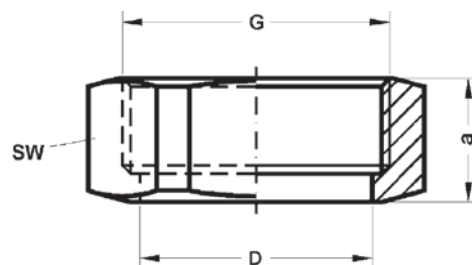

Номер по каталогу и название

928SW – комплект из накидных гаек, состоит из:

- 2 гаек из ковкого чугуна
- 2 плоских уплотнений, max. 200°C, безасбестовое, сертифицировано DVGW

Артикул.	Размер R/Rp x G	Пакет	Коробка	EAN-код.	a	D	SW
39281112S	1 x 11/2	1	50	4021343060717	22	42	55
39281142S	11/4 x 2	1	40	4021343060731	25	53	70