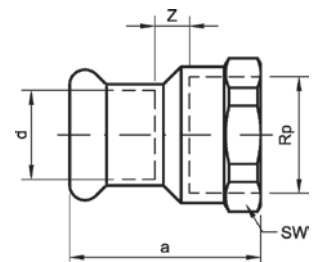

8246g – переходная вставка НПр-ВР

Артикул.	Размер d x Rp	Пакет	Коробка	EAN-код.	a	z	SW
182461212	12a x 1/2	10	250	4021343137044	42	29	25
182461538	15a x 3/8	10	250	4021343131318	39	38	20
182461512	15a x 1/2	10	200	4021343129650	44	31	25
182461812	18a x 1/2	10	200	4021343129667	45	32	25
182461834	18a x 3/4	10	150	4021343131325	50	35	30
182462212	22a x 1/2	10	200	4021343131332	46	33	25
182462234	22a x 3/4	10	150	4021343129674	51	38	30
182462834	28a x 3/4	5	120	4021343131349	51	36	30
18246281	28a x 1	5	80	4021343129681	55	38	38
1824635114	35a x 11/4	2	40	4021343137051	69	47	46
1824642112	42a x 11/2	2	26	4021343137068	80	58	55
18246542	54a x 2	2	16	4021343137075	94	70	60