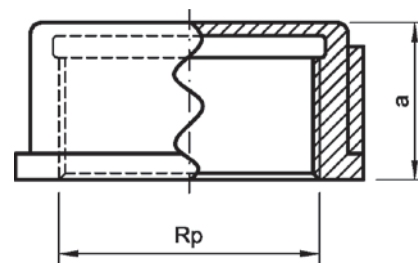

Номер по каталогу и название

3291 – заглушка HP проходная с квадратом

Артикул.	Размер R	Пакет	Коробка	EAN-код.	a	SW
1329138	3/8	10	700	4021343140303	20	12
1329112	1/2	10	400	4021343140310	25	15
1329114	11/4	10	80	4021343140327	33	22
13291112	11/2		70	4021343140334	38	29
13291212	21/2		30	4021343140341	46	37