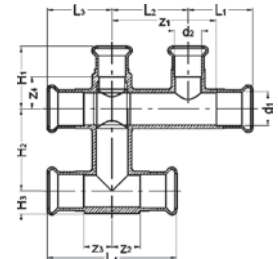

Номер по каталогу и название

8580.1 – пресс-распределитель без изоляции для двухтрубных систем отопления

Артикул.	Размер d1 x d2 x d1	Пакет	Коробка	EAN-код.	L1	L2	L3	L4	H1	H2	H3	z1	z2	z3	z4
18580115	15	10	4021343202988		43	50	43	100	43	55	15	80	25	100	65
185801151215	15 x 12 x 15	10	4021343202995		43	50	43	100	45	55	15	84	29	100	65
185801181218	18 x 12 x 18	10	4021343203008		43	50	43	100	45	55	15	84	29	100	61
185801181518	18 x 15 x 18	10	4021343203015		43	50	43	100	40	55	15	77	22	96	61
185801221522	22 x 15 x 22	10	4021343203022		43	50	43	100	40	55	15	77	22	88	53
185801221822	22 x 18 x 22	10	4021343203039		43	50	43	100	40	55	15	75	20	88	53

Номер по каталогу и название

8581 – пресс-распределитель в изоляции для двухтрубных систем отопления

Артикул.	Размер d1 x d2 x d1	Пакет	Коробка	EAN-код.	L1	L2	L3	L4	H1	H2	H3	z1	z2	z3
18581221222	22 x 12 x 22	5	4021343195563		50	33	62	32	45	55	15	93	9	30
18581221522	22 x 15 x 22	5	4021343195556		50	33	62	32	51	55	15	93	9	33

Номер по каталогу и название

8590 – пресс-узел Пр-ВР-Пр для подключения к радиатору

Артикул.	Размер d1 x G x d1	Пакет	Коробка	EAN-код.	B1	B2	L	H1	H2	H3
185901512	15 x 1/2 x 15	1	10	4021343195570	16	42	50	55	35	117
185901812	18 x 1/2 x 18	1	10	4021343195587	16	42	50	55	35	117