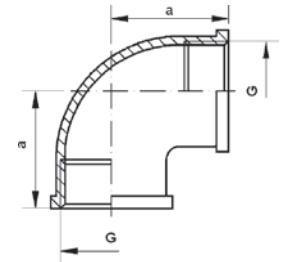

Номер по каталогу и название

611 – угол 90° HP, резьба по DIN EN ISO 228

Артикул.	Размер G	Пакет	Коробка	EAN-код.	a
нехромированный					
261138R	3/8	10	250	4021343048357	30
261112R	1/2	10	120	4021343048319	34
261134R	3/4	10	80	4021343048333	40
26111R	1	10	40	4021343048296	45
хромированный					
261112C	1/2	10	120	4021343048302	34
261134C	3/4	10	80	4021343048326	40
26111C	1	10	40	4021343048289	45