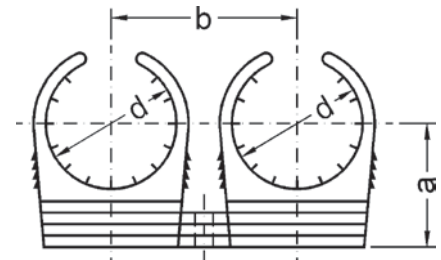

9828с – клипса для крепления труб

Артикул.	Размер d	Пакет	Коробка	EAN-код.	a
798286	6	25	5000	4021343093487	11
79828810	8-10	25	4000	4021343093494	16
798281216	12-16	25	2000	4021343093395	19
798281822	18-22	25	1200	4021343093418	23
7982828	28	25	700	4021343093449	27
7982835	35	25	600	4021343093456	37
7982842	42	25	500	4021343093463	42