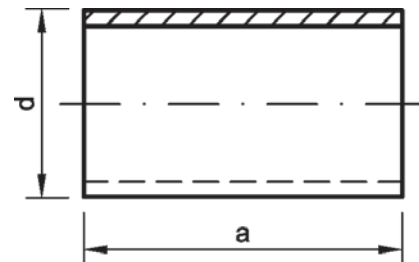

Номер по каталогу и название

9000 – NiroSan® системная труба в штангах из высоколегированной нержавеющей стали марки 1.4404 по EN 10088

Артикул.	Размер d x s	Пакет	Связка	EAN-код.	a	вес leeres Rohr [kg/m]	вес wassergefülltes Rohr [kg/m]	содержание воды [l/m]
6900015	15 x 1,0		600	4021343151101	6 m	0,351	0,484	0,133
6900018	18 x 1,0		240	4021343151118	6 m	0,426	0,627	0,201
6900022	22 x 1,2		420	4021343151125	6 m	0,626	0,928	0,302
6900028	28 x 1,2		240	4021343151132	6 m	0,806	1,321	0,515
6900035	35 x 1,5		180	4021343151149	6 m	1,260	2,064	0,804
6900042	42 x 1,5		120	4021343151156	6 m	1,523	2,718	1,195
6900054	54 x 1,5		60	4021343151163	6 m	1,974	4,017	2,043
6900064	64 x 2,0		30	4021343164743	6 m	3,109	5,936	2,827
6900076	76,1 x 2,0		30	4021343165009	6 m	3,715	7,798	4,083
6900089	88,9 x 2,0		30	4021343165016	6 m	4,357	10,018	5,661
69000108	108 x 2,0		30	4021343172564	6 m	5,315	13,810	8,495