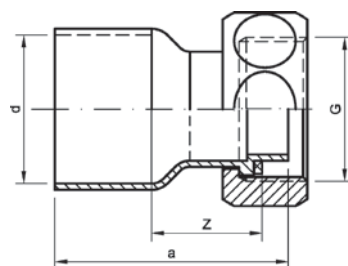

Номер по каталогу и название

5240 – муфта редукционная ВП-ВП (продолжение)

Артикул.	Размер d1 x d2	Пакет	Коробка	EAN-код.	a	z
152404218	42 x 18		135	4021343028397	56	15
152404222	42 x 22		120	4021343028403	58	14
152404228	42 x 28		110	4021343028410	58	11
152404232	42 x 32		100	4021343220081	59	9
152404235	42 x 35		100	4021343028427	59	7
152405422	54 x 22		60	4021343028434	71	22
152404036	40 x 36		125	4021343220074	58	5
152405232	52 x 32		60	4021343220104	68	14
152405240	52 x 40		60	4021343174490	70	11
152405242	52 x 42		50	4021343220128	70	10
152405428	54 x 28		55	4021343028441	71	19
152405435	54 x 35		50	4021343028458	71	14
152405442	54 x 42		50	4021343028465	73	12
152406435	64 x 35		50	4021343028472	77	20
152406442	64 x 42		56	4021343028489	78	16
152406454	64 x 54		56	4021343028496	77	10
152406754	66,7 x 54		50	4021343028502	79	12
152407054	70 x 54		48	4021343028519	81	13
152407064	70 x 64		48	4021343028533	77	8
152407654	76,1 x 54		40	4021343028540	84	16
152407664	76,1 x 64		40	4021343028557	80	11
152407667	76,1 x 66,7		40	4021343134661	79	10
152407670	76,1 x 70		40	4021343028564	79	10
152408054	80 x 54		35	4021343028571	88	18
152408064	80 x 64		35	4021343028588	84	13
152408076	80 x 76,1		24	4021343028601	80	8
152408976	88,9 x 76,1		24	4021343028625	85	12
1524010889	108 x 88,9		30	4021343027888	104	16
1524013376	133 x 76,1		16	4021343027949	110	41
15240133108	133 x 108		16	4021343027925	106	23
15240159108	159 x 108		9	4021343028014	130	32
15240159133	159 x 133		6	4021343028021	120	20