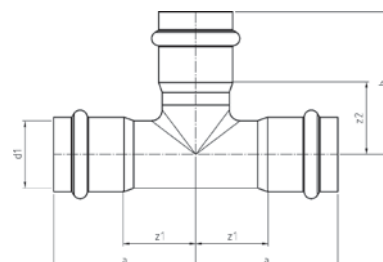

Номер по каталогу и название
18130 – тройник ВПр

Артикул.	Размер d1 x d2 x d3	Пакет	Коробка	EAN-код.	a	b	z1	z2	z3
61813015	15	10	120	4021343160974	48	46	22	21	22
61813018	18	10	100	4021343161025	49	49	24	24	24
61813022	22	10	60	4021343164392	54	53	26	25	26
61813028	28	5	40	4021343161179	60	59	30	30	30
61813035	35	2	24	4021343161261	65	65	35	35	35
61813042	42	2	16	4021343161353	77	77	39	38	39
61813054	54	2	8	4021343161438	89	90	45	46	45
61813076	76,1	1	3	4021343194016	108	106	57	55	57
61813089	88,9	1	2	4021343198212	120	120	63	62	63
618130108	108	1	1	4021343195921	144	144	74	74	74
618130181515	18 x 15 x 15	10	120	4021343161056	41	41	15	15	15
618130181518	18 x 15 x 18	10	100	4021343161070	49	53	24	16	24
618130221515	22 x 15 x 15	10	100	4021343161100	44	44	15	18	15
618130221522	22 x 15 x 22	10	80	4021343161124	55	51	27	25	27
618130221818	22 x 18 x 18	10	80	4021343161131	44	44	15	18	15
618130221822	22 x 18 x 22	10	80	4021343161155	55	49	27	24	27
618130281528	28 x 15 x 28	5	50	4021343161209	60	54	30	28	30
618130281828	28 x 18 x 28	5	40	4021343161216	60	53	30	27	30
618130282222	28 x 22 x 22	5	60	4021343161230	49	49	19	20	19
618130282228	28 x 22 x 28	5	40	4021343161254	60	56	30	27	30
618130351535	35 x 15 x 35	2	30	4021343161278	65	58	35	33	35
618130351835	35 x 18 x 35	2	30	4021343161292	65	55	35	32	35
618130352235	35 x 22 x 35	2	26	4021343161308	65	59	35	31	35
618130352835	35 x 28 x 35	2	26	4021343161315	65	62	35	33	35
618130421842	42 x 18 x 42	2	22	4021343161377	77	60	39	35	39
618130422242	42 x 22 x 42	2	18	4021343161384	77	63	39	34	39
618130422842	42 x 28 x 42	2	18	4021343161407	77	64	39	35	39
618130423542	42 x 35 x 42	2	16	4021343161414	77	67	39	37	39
618130542254	54 x 22 x 54	2	10	4021343161445	89	69	45	40	45
618130542854	54 x 28 x 54	2	10	4021343161452	89	70	45	41	45
618130543554	54 x 35 x 54	2	8	4021343161476	89	74	45	42	45
618130544254	54 x 42 x 54	2	8	4021343161483	89	81	45	42	45
618130762276	76,1 x 22 x 76,1	1	5	4021343203916	108	83	57	55	57
618130762876	76,1 x 28 x 76,1	1	5	4021343204449	108	85	57	56	57
618130763576	76,1 x 35 x 76,1	1	5	4021343204456	108	87	57	57	57
618130764276	76,1 x 42 x 76,1	1	5	4021343204463	108	95	57	57	57
618130765476	76,1 x 54 x 76,1	1	4	4021343204470	108	102	57	57	57
618130892289	88,9 x 22 x 88,9	1	4	4021343204067	120	90	63	61	63
618130892889	88,9 x 28 x 88,9	1	4	4021343198199	120	92	63	62	63
618130893589	88,9 x 35 x 88,9	1	4	4021343204487	120	94	63	63	63
618130894289	88,9 x 42 x 88,9	1	3	4021343204494	120	102	63	63	63
618130895489	88,9 x 54 x 88,9	1	3	4021343198205	120	108	63	64	63
618130897689	88,9 x 76,1 x 88,9	1	2	4021343204500	120	112	63	62	63
61813010822108	108 x 22 x 108	1	2	4021343203909	144	99	74	70	74
61813010828108	108 x 28 x 108	1	2	4021343203411	144	101	74	72	74
61813010835108	108 x 35 x 108	1	2	4021343204517	144	103	74	73	74
61813010842108	108 x 42 x 108	1	2	4021343204524	144	111	74	73	74
61813010854108	108 x 54 x 108	1	1	4021343195938	144	118	74	73	74
61813010876108	108 x 76,1 x 108	1	1	4021343203121	144	122	74	71	74
61813010889108	108 x 88,9 x 108	1	1	4021343203268	144	129	74	72	74