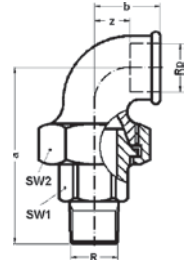

Номер по каталогу и название

98# – резьбовое соединение ВР-НР самоуплотняющееся

Артикул.	Размер Rp x R	Пакет	Коробка	EAN-код.	a	b	z	SW1	SW2
черный									
99814S#	1/4	10	120	4021343189197	61	21	11	18	32
99812S#	1/2	10	80	4021343117145	76	28	15	25	41
99834S#	3/4	10	40	4021343117299	82	33	18	32	49
9981S#	1	10	30	4021343117022	94	38	21	38	55
998114S#	1 1/4		18	4021343117107	107	45	26	48	70
998112S#	1 1/2		12	4021343117060	115	50	31	53	75
9982S#	2		7	4021343117213	128	58	34	67	91
998212S#	2 1/2		4	4021343166334	152	70	43	85	110
оцинкованный									
99838V#	3/8	10	100	4021343117350	65	25	15	22	36
99812V#	1/2	10	80	4021343117169	76	28	15	25	41
99834V#	3/4	10	40	4021343117312	82	33	18	32	49
9981V#	1	10	30	4021343117046	94	38	21	38	55
998114V#	1 1/4		18	4021343117121	107	45	26	48	70
998112V#	1 1/2		12	4021343117084	115	50	31	53	75
9982V#	2		7	4021343117237	128	58	34	67	91
998212V#	2 1/2		4	4021343166426	152	70	43	85	110
9983V#	3		2	4021343166419	165	78	48	99	131

Номер по каталогу и название

120# – угол 45° ВР

Артикул.	Размер Rp	Пакет	Коробка	EAN-код.	a	z
черный						
912012S#	1/2	10	200	4021343096112	22	9
912034S#	3/4	10	120	4021343096198	25	10
91201S#	1	10	80	4021343095993	28	11
9120114S#	1 1/4		45	4021343096075	33	14
9120112S#	1 1/2		30	4021343096037	36	17
91202S#	2		18	4021343096150	43	19
оцинкованный						
912012V#	1/2	10	200	4021343096136	22	9
912034V#	3/4	10	120	4021343096211	25	10
91201V#	1	10	80	4021343096013	28	11
9120114V#	1 1/4		45	4021343096099	33	14
9120112V#	1 1/2		30	4021343096051	36	17
91202V#	2		18	4021343096174	43	19