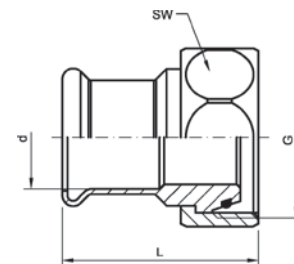

11359g – разъемное соединение, самоуплотняющееся

Артикул.	Размер d x G	Пакет	Коробка	EAN-код.	L	SW
1113591212	12 x 1/2	5	350	4021343168451	30	24
1113591234	12 x 3/4	5	200	4021343172304	30	30
1113591534	15 x 3/4	5	200	4021343172311	32	30
111359151	15 x 1	5	120	4021343168468	34	37
1113591834	18 x 3/4	5	200	4021343172328	46	30
111359181	18 x 1	5	120	4021343172335	36	37
1113592234	22 x 3/4	5	120	4021343168475	51	30
111359221	22 x 1	5	100	4021343172342	42	37
11135922114	22 x 1 1/4	5	80	4021343172359	38	46
11135922112	22 x 1 1/2	5	60	4021343172366	43	52
11135928114	28 x 1 1/4	5	80	4021343172373	46	46
11135928112	28 x 1 1/2	5	50	4021343172380	45	52
11135935112	35 x 1 1/2	2	40	4021343172397	52	52
111359352	35 x 2	2	30	4021343172403	54	64
111359422	42 x 2	2	30	4021343172427	62	64
11135954238	54 x 2 3/8	2	16	4021343172434	68	75