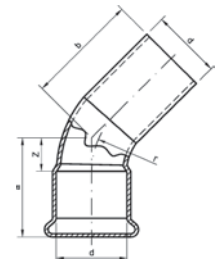

Номер по каталогу и название

16002A – отвод 90°, ВПр-ВПр

Артикул.	Размер d	Пакет	Коробка	EAN-код.	a	z
116002A12	12	10	250	4021343219214	30	15
116002A15	15	10	170	4021343219221	36	18
116002A22	22	10	70	4021343348051	50	27
116002A28	28	5	35	4021343348068	61	34