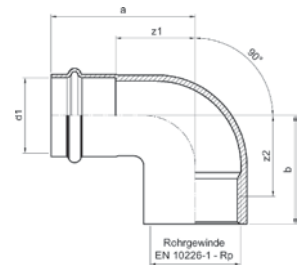

Номер по каталогу и название
17090IG – угол 90° ВПр-ВР