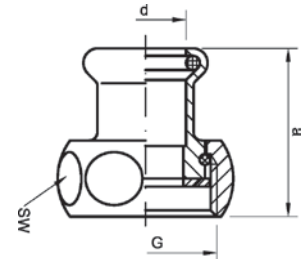

Номер по каталогу и название

970 – соединение для насосов ВП. Комплект состоит из 2 частей. Корпус из медного сплава, накидная гайка из латуни и плоского уплотнения (WS 3820) до 200° С (безасбестовое). DVGW сертифицировано.

Артикул.	Размер d x G	Пакет	Коробка	EAN-код.
39701534	15 x 3/4	1	100	4021343135767
3970221	22 x 1	1	50	4021343135798
397022112	22 x 11/2	1	30	4021343135804
397028114	28 x 11/4	1	40	4021343135811
397028112	28 x 11/2	1	25	4021343135835