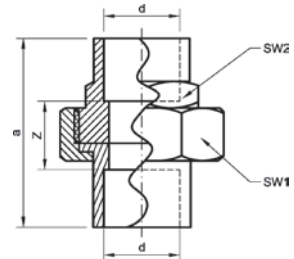

4280g – переходная вставка НР-НП

Артикул.	Размер d x R	Пакет	Коробка	EAN-код.	a	SW
142801238	12a x 3/8	10	500	4021343015960	29	14
142801212	12a x 1/2	10	500	4021343015953	32	16
142801538	15a x 3/8	10	500	4021343016004	35	
142801512	15a x 1/2	10	350	4021343015991	34	16
142801812	18a x 1/2	10	300	4021343016028	32	19
142801834	18a x 3/4	10	250	4021343016035	38	19
142802212	22a x 1/2	10	250	4021343016042	38	22
142802234	22a x 3/4	10	200	4021343016059	40	22
14280281	28a x 1	10	80	4021343016066	52	34
1428035114	35a x 1 1/4		40	4021343016073	58	40
1428042112	42a x 1 1/2		40	4021343016080	62	46
14280542	54a x 2		24	4021343016097	73