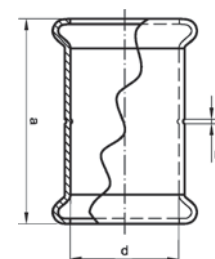

16243G – ниппель переходный ВПр-НПр

Артикул.	Размер d x R	Пакет	Коробка	EAN-код.	a	z	SW
116243G1212	12x1/2	10	350	4021343219634	33	17	18
116243G1238	12x3/8	10	400	4021343219863	30	14	16
116243G1538	15x3/8	10	400	4021343219870	31	12	18
116243G1512	15x1/2	10	300	4021343219641	33	14	19
116243G2212	22x1/2	10	150	4021343348334	40	16	26
116243G2234	22x3/4	10	120	4021343348341	41	17	28
116243G221	22x1	10	100	4021343348358	44	20	28
116243G2834	28x3/4	5	100	4021343348365	45	18	32
116243G281	28x1	5	100	4021343348372	46	19	36
116243G28114	28x11/4	5	70	4021343348389	47	20	34