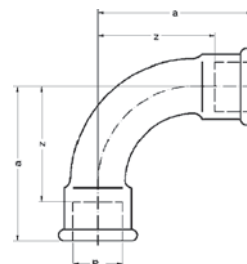

Номер по каталогу и название

2# – отвод 90° ВР (длинный радиус)

Артикул.	Размер Rp	Пакет	Коробка	EAN-код.	a	z
черный						
9238S#	3/8	10	200	4021343101021	48	38
9212S#	1/2	10	120	4021343100536	55	42
9234S#	3/4	10	60	4021343100987	69	54
921S#	1	10	40	4021343100406	85	68
92114S#	1 1/4		20	4021343100499	105	86
92112S#	1 1/2		15	4021343100451	116	97
922S#	2		7	4021343100611	140	116
92212SA#	2 1/2		4	4021343100772	176	149
923S#	3		2	4021343100949	205	175
оцинкованный						
9238V#	3/8	10	200	4021343101045	48	38
9212V#	1/2	10	120	4021343100550	55	42
9234V#	3/4	10	60	4021343101007	69	54
921V#	1	10	40	4021343100420	85	68
92114V#	1 1/4		20	4021343100512	105	86
92112V#	1 1/2		15	4021343100475	116	97
922V#	2		7	4021343100635	140	116
92212VA#	2 1/2		4	4021343100802	176	149
923V#	3		2	4021343100963	205	175
924V#	4		2	4021343101083	260	224

Номер по каталогу и название

2A# – отвод 90° ВР (короткий радиус)

Артикул.	Размер Rp	Пакет	Коробка	EAN-код.	a	z
черный						
92A12S#	1/2	10	120	4021343156335	45	32
92A34S#	3/4	10	80	4021343156359	50	35
92A1S#	1	10	40	4021343156366	63	46
оцинкованный						
92A12V#	1/2	10	120	4021343156397	45	32
92A34V#	3/4	10	80	4021343156403	50	35
92A1V#	1	10	40	4021343156410	63	46
92A114V#	1 1/4		25	4021343156434	76	57
92A112V#	1 1/2		20	4021343156427	85	66
92A2V#	2		10	4021343156441	102	78