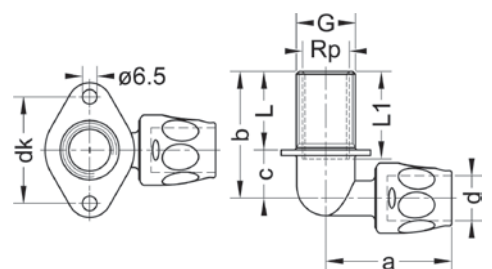

23473g – водорозетка 90° ВСт-ВР

Артикул.	Размер d x Rp	Пакет	Коробка	EAN-код.	a	b	c	dk	W
123473g1412	14x1/2	5	20	4021343329739	45	34	20	40	14
123473g1612	16x1/2	5	20	4021343329746	49	36	21	40	15
123473g2012	20x1/2	5	20	4021343329753	52	40	23	40	17
123473g2034	20x3/4	5	20	4021343329760	54	41	24	40	17