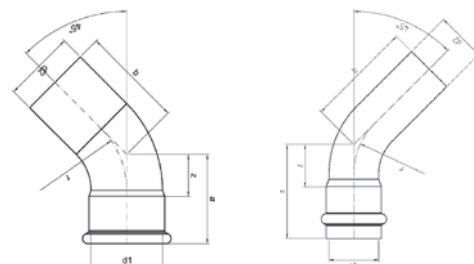

Номер по каталогу и название

18040 – отвод 45° ВПр-НПр

Артикул.	Размер d1	Пакет	Коробка	EAN-код.	a	b	z
61804015	15	10	250	4021343160127	37	47	12
61804018	18	10	200	4021343160134	39	48	14
61804022	22	10	120	4021343160141	48	56	19
61804028	28	5	80	4021343160158	53	60	24
61804035	35	2	50	4021343160165	58	64	27
61804042	42	2	26	4021343160172	68	79	30
61804054	54	2	14	4021343160189	83	89	38
61804076	76,1	1	5	4021343195853	89	108	38
61804089	88,9	1	3	4021343200588	101	122	43
618040108	108	1	2	4021343203770	124	150	54

Номер по каталогу и название

18041 – отвод 45° ВПр

Артикул.	Размер d1	Пакет	Коробка	EAN-код.	a	z
61804115	15	10	250	4021343160059	37	12
61804118	18	10	200	4021343160066	39	14
61804122	22	10	120	4021343160073	48	19
61804128	28	5	80	4021343160080	53	24
61804135	35	2	50	4021343160097	58	27
61804142	42	2	26	4021343160103	68	29
61804154	54	2	14	4021343160110	83	38
61804176	76,1	1	5	4021343195860	89	38
61804189	88,9	1	3	4021343200571	101	43
618041108	108	1	2	4021343204074	124	54