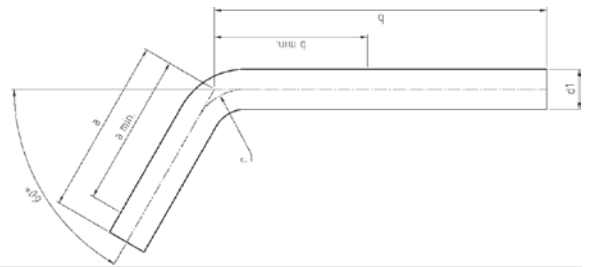

Номер по каталогу и название
9058 – отвод 60° НПр-НПр