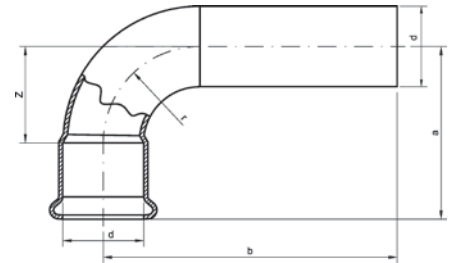

Номер по каталогу и название

24001A – отвод 90°, ВПр-НПр

Артикул.	Размер d	Пакет	Коробка	EAN-код.	a	b	z
124001A12	12	10	500	4021343326011	30	40	15
124001A15	15	10	350	4021343326028	36	44	18
124001A18	18	10	250	4021343326035	42	50	22
124001A22	22	10	130	4021343326042	50	58	27
124001A28	28	5	75	4021343326059	61	68	34
124001A35	35	2	40	4021343326066	75	82	43
124001A42	42	2	22	4021343326073	89	103	51
124001A54	54	2	12	4021343326080	108	123	65
124001A67	66,7	1	8	4021343342868	129	147	81
124001A76	76,1	1	5	4021343326097	142	160	92
124001A89	88,9	1	3	4021343326103	164	184	108
124001A108	108	1	1	4021343326110	200	227	131