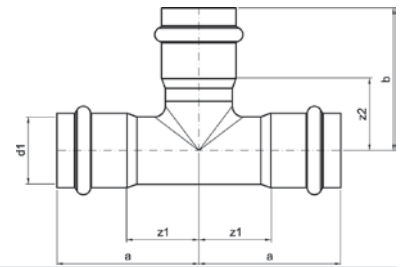

Номер по каталогу и название
19130 – тройник ВР

Артикул.	Размер d1 x d2 x d3	Пакет	Коробка	EAN-код.	a	b	z1	z2	z3
61913015	15	10	120	4021343190599	48	46	22	21	22
61913018	18	10	100	4021343190605	49	49	24	24	24
61913022	22	10	60	4021343190612	54	53	26	25	26
61913028	28	5	40	4021343190629	60	59	30	30	30
61913035	35	2	24	4021343190636	65	65	35	35	35
61913042	42	2	16	4021343190643	77	77	39	38	39
61913054	54	2	8	4021343190650	89	90	45	46	45
61913076	76,1	1	3	4021343190667	108	106	57	55	57
61913089	88,9	1	2	4021343190674	120	120	63	62	63
619130108	108	1	1	4021343190681	144	144	74	74	74
619130181515	18 x 15 x 15	10	120	4021343190698	41	41	15	15	15
619130181518	18 x 15 x 18	10	100	4021343190704	49	53	24	16	24
619130221515	22 x 15 x 15	10	100	4021343190711	44	44	15	18	15
619130221522	22 x 15 x 22	10	80	4021343190728	55	51	27	25	27
619130221818	22 x 18 x 18	10	80	4021343190735	44	44	15	18	15
619130221822	22 x 18 x 22	10	80	4021343190742	55	49	27	24	27
619130281528	28 x 15 x 28	5	50	4021343190759	60	54	30	28	30
619130281828	28 x 18 x 28	5	40	4021343190766	60	53	30	27	30
619130282222	28 x 22 x 22	5	60	4021343190773	49	49	19	20	19
619130282228	28 x 22 x 28	5	40	4021343190780	60	56	30	27	30
619130351535	35 x 15 x 35	2	30	4021343190797	65	58	35	33	35
619130351835	35 x 18 x 35	2	30	4021343190803	65	55	35	32	35
619130352235	35 x 22 x 35	2	26	4021343190810	65	59	35	31	35
619130352835	35 x 28 x 35	2	26	4021343190827	65	62	35	33	35
619130421842	42 x 18 x 42	2	22	4021343190834	77	60	39	35	39
619130422242	42 x 22 x 42	2	18	4021343190841	77	63	39	34	39
619130422842	42 x 28 x 42	2	18	4021343190858	77	64	39	35	39
619130423542	42 x 35 x 42	2	16	4021343190865	77	67	39	37	39
619130542254	54 x 22 x 54	2	10	4021343190872	89	69	45	40	45
619130542854	54 x 28 x 54	2	10	4021343190889	89	70	45	41	45
619130543554	54 x 35 x 54	2	8	4021343190896	89	74	45	42	45
619130544254	54 x 42 x 54	2	8	4021343190902	89	81	45	42	45
619130762276	76,1 x 22 x 76,1	1	5	4021343190919	108	83	57	55	57
619130762876	76,1 x 28 x 76,1	1	5	4021343190926	108	85	57	56	57
619130763576	76,1 x 35 x 76,1	1	5	4021343190933	108	87	57	57	57
619130764276	76,1 x 42 x 76,1	1	5	4021343190940	108	95	57	57	57
619130765476	76,1 x 54 x 76,1	1	4	4021343190957	108	102	57	57	57
619130892289	88,9 x 22 x 88,9	1	4	4021343190964	120	90	63	61	63
619130892889	88,9 x 28 x 88,9	1	4	4021343190971	120	92	63	62	63
619130893589	88,9 x 35 x 88,9	1	4	4021343190988	120	94	63	63	63
619130894289	88,9 x 42 x 88,9	1	3	4021343190995	120	102	63	63	63
619130895489	88,9 x 54 x 88,9	1	3	4021343191008	120	108	63	64	63
619130897689	88,9 x 76,1 x 88,9	1	2	4021343191015	120	112	63	62	63
61913010822108	108 x 22 x 108	1	2	4021343191022	144	99	74	70	74
61913010828108	108 x 28 x 108	1	2	4021343191039	144	101	74	72	74
61913010835108	108 x 35 x 108	1	2	4021343191046	144	103	74	73	74
61913010842108	108 x 42 x 108	1	2	4021343191053	144	111	74	73	74
61913010854108	108 x 54 x 108	1	1	4021343191060	144	118	74	73	74
61913010876108	108 x 76,1 x 108	1	1	4021343191077	144	122	74	71	74
61913010889108	108 x 88,9 x 108	1	1	4021343191084	144	129	74	72	74