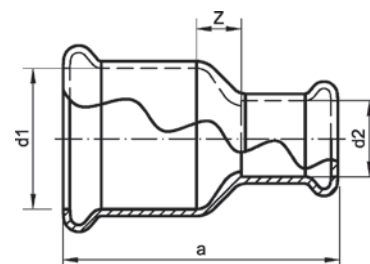

Номер по каталогу и название

12240 – муфта редукционная ВПр-ВПр

Артикул.	Размер d1 x d2	Пакет	Коробка	EAN-код.	a	z
1122401512	15 x 12	10	250	4021343143830	34	4
1122401812	18 x 12	10	200	4021343143847	41	6
1122401815	18 x 15	10	180	4021343143854	42	4
1122402215	22 x 15	10	150	4021343143861	48	6
1122402218	22 x 18	10	120	4021343143878	48	5
1122402815	28 x 15	5	100	4021343143885	54	10
1122402818	28 x 18	5	80	4021343143892	55	8
1122402822	28 x 22	5	70	4021343143908	56	6
1122403522	35 x 22	2	50	4021343143915	65	10
1122403528	35 x 28	2	40	4021343143922	65	7
1122404228	42 x 28	2	30	4021343143946	75	10
1122404235	42 x 35	2	30	4021343143953	77	7
1122405428	54 x 28	2	20	4021343143960	86	16
1122405442	54 x 42	2	16	4021343143984	90	9

Номер по каталогу и название

12243 – ниппель переходной ВПр-НПр

Артикул.	Размер d1 x d2	Пакет	Коробка	EAN-код.	a	z
1122431512	15a x 12	10	350	4021343143991	40	24
1122431812	18a x 12	10	250	4021343144004	44	28
1122431815	18a x 15	10	220	4021343144011	44	26
1122432215	22a x 15	10	150	4021343144028	51	33
1122432218	22a x 18	10	150	4021343144035	50	30
1122432815	28a x 15	5	100	4021343144042	57	39
1122432818	28a x 18	5	100	4021343144059	57	37
1122432822	28a x 22	5	90	4021343144066	58	34
1122433522	35a x 22	2	50	4021343144073	68	44
1122433528	35a x 28	2	40	4021343144080	67	40
1122434222	42a x 22	2	36	4021343144097	77	54
1122434228	42a x 28	2	36	4021343144103	77	51
1122434235	42a x 35	2	30	4021343144110	78	46
1122435435	54a x 35	2	20	4021343144127	90	58
1122435442	54a x 42	2	20	4021343144134	91	53