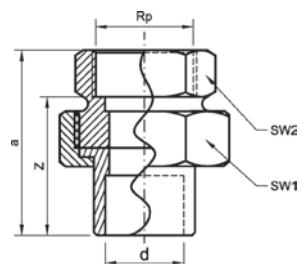

Номер по каталогу и название

4330g – сгон ВП-ВП с плоским уплотнением

Артикул.	Размер d x Rp	Пакет	Коробка	EAN-код.	a	z	SW1	SW2
143301238	12 x 3/8	5	250	4021343016233	46	32	24	25
143301512	15 x 1/2	5	120	4021343016271	45	31	30	25
143301534	15 x 3/4	5	120	4021343016288	51	35	30	30
143301812	18 x 1/2	5	120	4021343016332	43	29	30	25
143301834	18 x 3/4	5	120	4021343016349	49	33	30	30
143302234	22 x 3/4	5	80	4021343016387	51	34	37	30
14330221	22 x 1	5	70	4021343016363	52	33	37	39
14330281	28 x 1	5	50	4021343016400	59	40	46	39
1433035114	35 x 11/4	2	30	4021343016431	63	42	52	46
1433042112	42 x 11/2	2	20	4021343016455	75	56	59	46
14330542	54 x 2	2	12	4021343016479	84	29	75	70

Номер по каталогу и название

4331g – сгон НР-ВП с плоским уплотнением

Артикул.	Размер d x R	Пакет	Коробка	EAN-код.	a	z	SW1	SW2
143311014	10 x 1/4	5	300	4021343016530	42	33	24	14
143311038	10 x 3/8	5	200	4021343016547	45	36	24	14
143311238	12 x 3/8	5	200	4021343016561	48	38	24	16
143311212	12 x 1/2	5	150	4021343016554	54	44	30	17
143311412	14 x 1/2	5	150	4021343016578	55	44	30	18
143311512	15 x 1/2	5	120	4021343016585	55	44	30	18
143311534	15 x 3/4	5	80	4021343016592	59	48	37	19
143311612	16 x 1/2	5	150	4021343016615	55	44	30	18
143311812	18 x 1/2	5	120	4021343016622	55	42	30	22
143311834	18 x 3/4	5	80	4021343016639	58	45	37	22
143312212	22 x 1/2	5	120	4021343016653	62	46	30	25
143312234	22 x 3/4	5	80	4021343016660	58	41	37	26
14331221	22 x 1	5	50	4021343016646	64	48	46	27
14331281	28 x 1	5	50	4021343016677	65	46	46	34
1433135114	35 x 11/4	2	30	4021343016691	74	51	52	40
1433142112	42 x 11/2	2	20	4021343016707	80	53	59	46
14331542	54 x 2	2	10	4021343016714	93	61	75	60
1433164212	64 x 21/2	2	6	4021343016721	104	69	94	72
1433176212	76,1 x 21/2	2	6	4021343016745	104	68	94	85
14331893	88,9 x 3	2	4	4021343016769	111	72	110	97