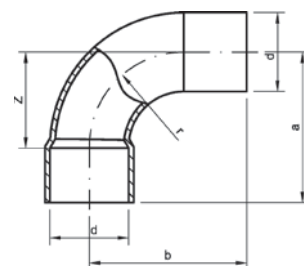

Номер по каталогу и название
5001A – отвод 90° ВП-НП

Артикул.	Размер d	Пакет	Коробка	EAN-код.	a	b	z
15001A6	6	10	3000	4021343022272	14	16	7
15001A8	8	10	2000	4021343022326	18	20	10
15001A10	10	10	1500	4021343022067	21	23	12
15001A12	12	10	900	4021343022098	24	26	15
15001A14	14	10	700	4021343022111	30	32	18
15001A15	15	10	550	4021343022128	30	32	18
15001A16	16	10	550	4021343022142	30	31	18
15001A18	18	10	350	4021343022159	36	38	22
15001A22	22	10	200	4021343022173	43	45	27
15001A28	28	10	100	4021343022197	53	55	34
15001A32	32		80	4021343022203	60	62	38
15001A35	35		65	4021343022210	67	69	43
15001A36	36		55	4021343022227	77	79	53
15001A40	40		40	4021343022234	77	79	49
15001A42	42		35	4021343022241	79	81	51
15001A52	52		15	4021343022258	121	123	88
15001A54	54		15	4021343022265	99	101	65
15001A64	64		22	4021343022289	112	115	78
15001A67	66,7		20	4021343022296	116	119	81
15001A76	76,1		14	4021343022319	127	130	92
15001A80	80		12	4021343022333	134	137	121
15001A89	88,9		9	4021343022340	147	150	108
15001A108	108		4	4021343022081	179	182	131
15001A133	133		2	4021343022104	212	217	162