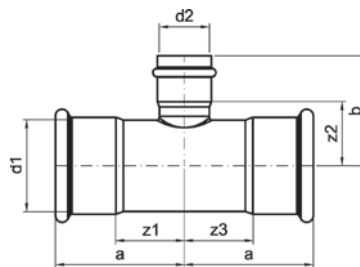

Номер по каталогу и название
9130 – тройник ВПр

Артикул.	Размер d1 x d2 x d3	Пакет	Коробка	EAN-код.	a	b	z1	z2	z3
6913015	15	10	120	4021343149221	48	46	22	21	22
6913018	18	10	100	4021343149238	49	49	24	24	24
6913022	22	10	60	4021343149245	54	53	26	25	26
6913028	28	5	40	4021343149252	60	59	30	30	30
6913035	35	2	24	4021343149269	65	65	35	35	35
6913042	42	2	16	4021343149276	77	77	39	38	39
6913054	54	2	8	4021343149283	89	90	45	46	45
6913064	64	1	5	4021343329081	94	94	46	46	46
6913076	76,1	1	3	4021343176883	108	106	57	55	57
6913089	88,9	1	2	4021343176890	120	120	63	62	63
69130108	108	1	1	4021343176906	144	144	74	74	74
69130181515	18 x 15 x 15	10	120	4021343153747	41	41	15	15	15
69130181518	18 x 15 x 18	10	100	4021343153563	49	53	24	16	24
69130221515	22 x 15 x 15	10	100	4021343153754	44	44	15	18	15
69130221522	22 x 15 x 22	10	80	4021343153624	55	51	27	25	27
69130221818	22 x 18 x 18	10	80	4021343153761	44	44	15	18	15
69130221822	22 x 18 x 22	10	80	4021343153570	55	49	27	24	27
69130281528	28 x 15 x 28	5	50	4021343153679	60	54	30	28	30
69130281828	28 x 18 x 28	5	40	4021343153631	60	53	30	27	30
69130282222	28 x 22 x 22	5	60	4021343153778	49	49	19	20	19
69130282228	28 x 22 x 28	5	40	4021343153587	60	56	30	27	30
69130351535	35 x 15 x 35	2	30	4021343153716	65	58	35	33	35
69130351835	35 x 18 x 35	2	30	4021343153686	65	55	35	32	35
69130352235	35 x 22 x 35	2	26	4021343153648	65	59	35	31	35
69130352835	35 x 28 x 35	2	26	4021343153594	65	62	35	33	35
69130421842	42 x 18 x 42	2	22	4021343153723	77	60	39	35	39
69130422242	42 x 22 x 42	2	18	4021343153693	77	63	39	34	39
69130422842	42 x 28 x 42	2	18	4021343153655	77	64	39	35	39
69130423542	42 x 35 x 42	2	16	4021343153600	77	67	39	37	39
69130542254	54 x 22 x 54	2	10	4021343153730	89	69	45	40	45
69130542854	54 x 28 x 54	2	10	4021343153709	89	70	45	41	45
69130543554	54 x 35 x 54	2	8	4021343153662	89	74	45	42	45
69130544254	54 x 42 x 54	2	8	4021343153617	89	81	45	42	45
69130642264	64 x 22 x 64	1	6	4021343329098	77	76	29	48	29
69130642864	64 x 28 x 64	1	6	4021343329104	77	78	29	49	29
69130643564	64 x 35 x 64	1	6	4021343329111	77	80	29	50	29
69130644264	64 x 42 x 64	1	6	4021343329128	77	85	29	47	29
69130645464	64 x 54 x 64	1	6	4021343329135	94	95	46	50	46
69130762276	76,1 x 22 x 76,1	1	5	4021343176975	108	83	57	55	57
69130762876	76,1 x 28 x 76,1	1	5	4021343177002	108	85	57	56	57
69130763576	76,1 x 35 x 76,1	1	5	4021343177033	108	87	57	57	57
69130764276	76,1 x 42 x 76,1	1	5	4021343177064	108	95	57	57	57
69130765476	76,1 x 54 x 76,1	1	4	4021343177095	108	102	57	57	57
69130766476	76,1 x 64 x 76,1	1	4	4021343329142	108	100	56	52	56
69130892289	88,9 x 22 x 88,9	1	4	4021343176982	120	90	63	61	63
69130892889	88,9 x 28 x 88,9	1	4	4021343177019	120	92	63	62	63
69130893589	88,9 x 35 x 88,9	1	4	4021343177040	120	94	63	63	63
69130894289	88,9 x 42 x 88,9	1	3	4021343177071	120	102	63	63	63
69130895489	88,9 x 54 x 88,9	1	3	4021343177101	120	108	63	64	63