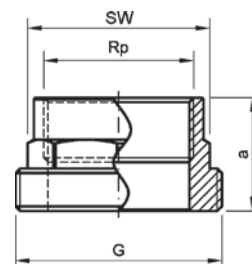

Номер по каталогу и название

3370 – разъемное соединение ВР-НР под плоское уплотнени

Артикул.	Размер R	Пакет	Коробка	EAN-код.	a	SW
13370121	1/2x1		200	4021343011771	25	26
1337034114	3/4x11/4		150	4021343011818	27	30
133701112	1x11/2		100	4021343011740	30	40
133701142	11/4x2		45	4021343011764	33	50
13370112214	11/2x21/4		36	4021343011757	36	54
133702234	2x23/4		18	4021343011801	42	67

Номер по каталогу и название

3372 – разъемное соединение ВР под плоское уплотнение

Артикул.	Размер R	Пакет	Коробка	EAN-код.	a	z	D1	D2	SW
1337234114	3/4x11/4		160	4021343011900	24	10	39	36	34
133721112	1x11/2		130	4021343011849	26	7	45	41	39
133721142	11/4x2		70	4021343011863	29	8	56	52	50