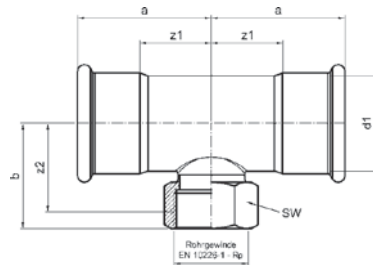

Номер по каталогу и название

18130G – тройник ВПр-ВПр-ВПр

Артикул.	Размер d1 x Rp x d1	Пакет	Коробка	EAN-код.	a	b	z1	z2	SW
618130G151215	15 x 1/2 x 15	10	80	4021343160332	48	45	22	32	24
618130G181218	18 x 1/2 x 18	10	80	4021343160349	49	47	24	34	24
618130G183418	18 x 3/4 x 18	10	70	4021343160363	49	49	24	34	32
618130G221222	22 x 1/2 x 22	5	60	4021343160370	54	48	26	35	24
618130G223422	22 x 3/4 x 22	10	50	4021343160400	54	50	26	35	32
618130G281228	28 x 1/2 x 28	5	40	4021343160417	60	46	30	32	24
618130G283428	28 x 3/4 x 28	5	40	4021343160431	60	54	30	39	32
618130G28128	28 x 1 x 28	5	40	4021343160448	60	57	30	40	38
618130G351235	35 x 1/2 x 35	2	30	4021343160462	65	49	35	36	24
618130G353435	35 x 3/4 x 35	2	30	4021343168802	65	51	35	36	32
618130G3511435	35 x 1 1/4 x 35	2	24	4021343160486	65	65	35	45	46
618130G421242	42 x 1/2 x 42	2	20	4021343204715	77	54	39	40	24
618130G423442	42 x 3/4 x 42	2	20	4021343168819	77	56	39	41	32
618130G4211242	42 x 1 1/2 x 42	2	12	4021343160509	77	68	39	48	55
618130G541254	54 x 1/2 x 54	2	12	4021343186820	89	60	45	46	24
618130G543454	54 x 3/4 x 54	2	12	4021343168826	89	62	45	47	32
618130G54254	54 x 2 x 54	2	8	4021343160523	89	80	45	56	65
618130G763476	76,1 x 3/4 x 76,1	1	4	4021343204388	108	75	57	60	32
618130G76276	76,1 x 2 x 76,1	1	4	4021343204395	108	85	57	61	65
618130G893489	88,9 x 3/4 x 88,9	1	4	4021343204401	120	82	63	67	32
618130G89289	88,9 x 2 x 88,9	1	4	4021343204418	120	91	63	67	65
618130G10834108	108 x 3/4 x 108	1	2	4021343204425	144	91	74	76	32
618130G1082108	108 x 2 x 108	1	2	4021343204432	144	101	74	77	65

Номер по каталогу и название

18240 – муфта редукционная ВПр-ВПр

Артикул.	Размер d1 x d2	Пакет	Коробка	EAN-код.	a	z
6182401815	18 x 15	10	200	4021343171581	61	10
6182402215	22 x 15	10	150	4021343171598	71	17
6182402218	22 x 18	10	150	4021343171604	67	13
6182402822	28 x 22	10	100	4021343171611	75	17