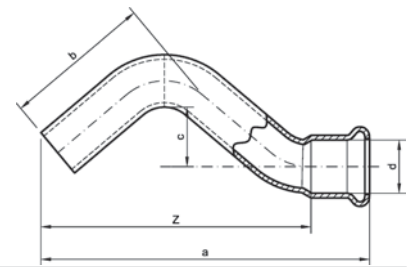

Номер по каталогу и название
6086 – обвод ВПр-НПр

Артикул.	Размер d	Пакет	Коробка	EAN-код.	a	b	c	z
1608612	12	10	300	4021343148729	87	40	18	71
1608614	14	10	200	4021343163234	97	44	19	80
1608615	15	10	200	4021343148736	98	44	19	80
1608616	16	10	200	4021343163241	98	44	18	80
1608618	18	10	150	4021343148743	111	49	21	92
1608622	22	10	80	4021343148750	136	61	25	112
1608628	28	5	40	4021343164040	161	72	28	134