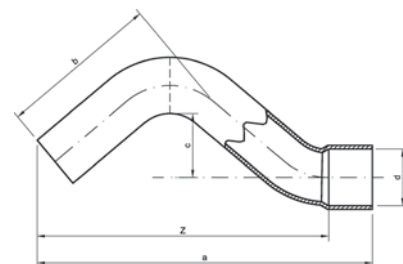

Номер по каталогу и название
5086 – обвод ВП-НП