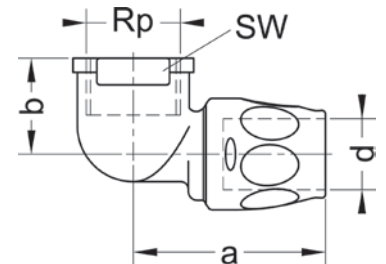

Артикул.	Размер d	Пакет	Коробка	EAN-код.	a
12309016	16	5	20	4021343329357	48
12309020	20	5	20	4021343329364	53

Номер по каталогу и название
23090g – угол 90°, ВСт-ВР