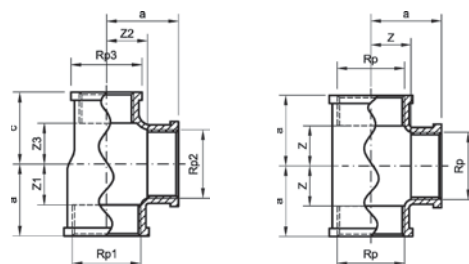

Номер по каталогу и название
3130 – тройник ВР