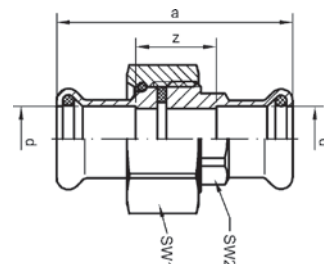

Артикул.	Размер d	Пакет	Коробка	ЕАН-код.	a
12430112	12	10	1000	4021343327865	16
12430115	15	10	800	4021343327872	18
12430118	18	10	700	4021343327889	20
12430122	22	10	300	4021343327896	24
12430128	28	5	250	4021343327902	27
12430135	35	2	120	4021343327919	32
12430142	42	2	90	4021343327926	38
12430154	54	2	50	4021343327933	43
12413067	66,7	1	6	4021343342905	48
12430176	76,1	1	20	4021343327940	50
12430189	88,9	1	14	4021343327957	56
124301108	108	1	10	4021343327964	70

Номер по каталогу и название
24330 – сгон ВПр-ВПр с плоским уплотнением