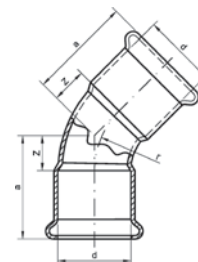

Номер по каталогу и название
6041 – отвод 45° ВПр-ВПр