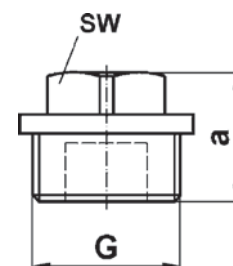

Номер по каталогу и название

751 – заглушка, резьба по DIN EN ISO 228

Артикул.	Размер G	Пакет	Коробка	EAN-код.	a	SW
нехромированный						
275118R	1/8	10	2000	4021343050107	14	8
275114R	1/4	10	800	4021343050084	14	10
275138R	3/8	10	800	4021343050206	15	11
275112R	1/2	10	500	4021343050060	17	12
275134R	3/4	10	300	4021343050176	18	14
275111R	1	10	220	4021343050008	18	20
2751114R	1 1/4		140	4021343050046	20	19
2751112R	1 1/2		70	4021343050022	24	22
27512R	2		55	4021343050121	27	25
хромированный						
275114C	1/4	10	800	4021343050077	14	10
275138C	3/8	10	800	4021343050190	15	11
275112C	1/2	10	500	4021343050053	17	12
275134C	3/4	10	300	4021343050169	18	14
275111C	1	10	220	4021343049996	18	17
2751114C	1 1/4		140	4021343050039	20	19
2751112C	1 1/2		70	4021343050015	24	22
27512C	2		55	4021343050114	27	25

Номер по каталогу и название

752 – заглушка, резьба по DIN EN 10226

Артикул.	Размер R	Пакет	Коробка	EAN-код.	a	b	D	SW
275212C	1/2	10	400	4021343050213	18	12	24	10