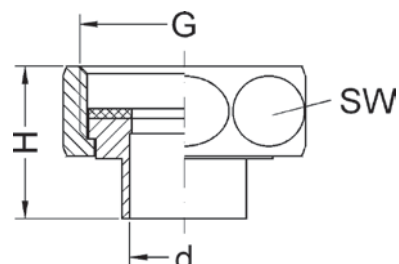

Номер по каталогу и название

927SW – комплект из накидных гаек, состоит из:

- 2 гаек из ковкого чугуна

Артикул.	Размер R/Rp x G	Пакет	Коробка	EAN-код.	a	D	SW
39271112S	1 x 11/2	1	50	4021343060670	22	42	55
39271142S	11/4 x 2	1	40	4021343060694	25	53	70