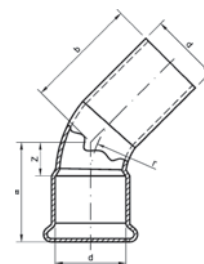

Номер по каталогу и название

10040 – отвод 45° ВПр-НПр

Артикул.	Размер d	Пакет	Коробка	EAN-код.	a	b	z
11004012	12	10	350	4021343144301	22	30	6
11004014	14	10	200	4021343167812	26	34	8
11004015	15	10	200	4021343144318	26	34	8
11004016	16	10	200	4021343167829	26	34	8
11004018	18	10	130	4021343144325	29	37	9
11004022	22	10	80	4021343144332	35	43	11
11004028	28	5	50	4021343144349	41	49	14
11004035	35	2	28	4021343144356	50	58	18
11004042	42	2	16	4021343144363	59	74	21
11004054	54	2	8	4021343144370	70	85	27

Номер по каталогу и название

10041 – отвод 45° ВПр-ВПр

Артикул.	Размер d	Пакет	Коробка	EAN-код.	a	z
11004112	12	10	350	4021343144387	22	6
11004114	14	10	200	4021343167836	26	8
11004115	15	10	200	4021343144394	26	8
11004116	16	10	200	4021343167843	26	8
11004118	18	10	150	4021343144400	29	9
11004122	22	10	80	4021343144417	35	11
11004128	28	5	50	4021343144424	41	14
11004135	35	2	24	4021343144431	50	18
11004142	42	2	16	4021343144448	59	21
11004154	54	2	8	4021343144455	70	27