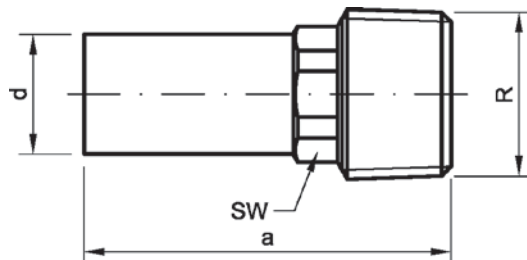

Номер по каталогу и название

24280g – ниппель переходный НПр-НР

Артикул.	Размер d x R	Пакет	Коробка	ЕАН-код.	a	SW
124280G1212	12x1/2	10	350	4021343328633	44	16
124280G1512	15x1/2	10	350	4021343328640	46	16
124280G1812	18x1/2	10	250	4021343328657	47	19
124280G1834	18x3/4	10	150	4021343328664	51	19
124280G2212	22x1/2	10	150	4021343328671	52	22
124280G2234	22x3/4	10	150	4021343328688	52	22