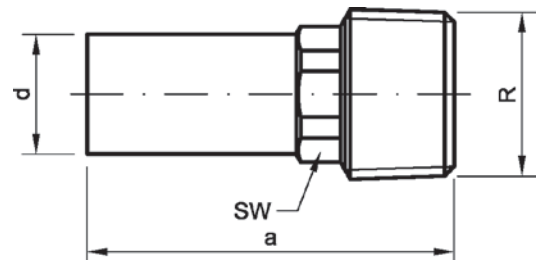

Номер по каталогу и название

16280G – ниппель переходный НПр-НР

Артикул.	Размер d x R	Пакет	Коробка	EAN-код.	a	SW
116280G1212	12ax1/2	10	350	4021343219672	44	16
116280G1512	15ax1/2	10	350	4021343219689	46	16
116280G2212	22ax1/2	10	150	4021343348471	52	22
116280G2234	22ax3/4	10	150	4021343348488	52	22
116280G2834	28ax3/4	5	100	4021343348495	60	27
116280G281	28ax1	5	60	4021343348501	64	34