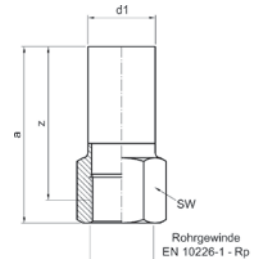

18243G – ниппель переходной ВПр-НР

Артикул.	Размер d1 x R	Пакет	Коробка	EAN-код.	a	z	SW
618243G1538	15 x 3/8	10	300	4021343162565	41	15	19
618243G1512	15 x 1/2	10	250	4021343162572	46	20	24
618243G1534	15 x 3/4	10	200	4021343204722	63	37	30
618243G1812	18 x 1/2	10	250	4021343162589	46	20	24
618243G1834	18 x 3/4	10	200	4021343162596	48	22	30
618243G2212	22 x 1/2	10	180	4021343162602	51	22	27
618243G2234	22 x 3/4	10	180	4021343162619	51	22	30
618243G221	22 x 1	10	150	4021343162626	52	23	36
618243G2834	28 x 3/4	5	100	4021343162633	72	42	30
618243G281	28 x 1	5	90	4021343162640	74	44	36
618243G351	35 x 1	2	60	4021343162657	80	49	36
618243G35114	35 x 1 1/4	2	40	4021343162664	84	53	46
618243G42112	42 x 1 1/2	2	30	4021343162671	94	55	55
618243G542	54 x 2	2	20	4021343162688	107	62	65
618243G76212	76,1 x 2 1/2	1	8	4021343203145	117	65	100
618243G893	88,9 x 3	1	6	4021343198229	136	78	105
618243G1084	108 x 4	1	4	4021343195969	155	84	125