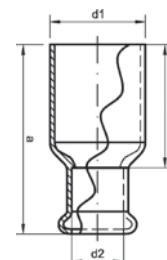

Номер по каталогу и название

16243 – переходник редуционный ВПр-НПр

Артикул.	Размер d1 x d2	Пакет	Коробка	EAN-код.	a	z
1162431512	15x12	10	350	4021343219740	40	24
1162431812	18x12	10	250	4021343219757	44	28
1162431815	18x15	10	220	4021343219764	44	26
1162432215	22x15	10	150	4021343219771	51	33
1162432815	28x15	5	100	4021343348310	57	39
1162432822	28x22	5	90	4021343348327	58	34

Номер по каталогу и название

16243G – ниппель переходный ВПр-НПр

Артикул.	Размер d x R	Пакет	Коробка	EAN-код.	a	z	SW
116243G1212	12x1/2	10	350	4021343219634	33	17	18
116243G1238	12x3/8	10	400	4021343219863	30	14	16
116243G1538	15x3/8	10	400	4021343219870	31	12	18
116243G1512	15x1/2	10	300	4021343219641	33	14	19
116243G2212	22x1/2	10	150	4021343348334	40	16	26
116243G2234	22x3/4	10	120	4021343348341	41	17	28
116243G221	22x1	10	100	4021343348358	44	20	28
116243G2834	28x3/4	5	100	4021343348365	45	18	32
116243G281	28x1	5	100	4021343348372	46	19	36
116243G28114	28x11/4	5	70	4021343348389	47	20	34

Номер по каталогу и название

16270 – муфта Впр-ВПр

Артикул.	Размер d	Пакет	Коробка	EAN-код.	a	z
11627012	12	10	350	4021343219467	33	2
11627015	15	10	240	4021343219719	38	2
11627022	22	10	100	4021343348396	49	2
11627028	28	5	60	4021343348402	55	2