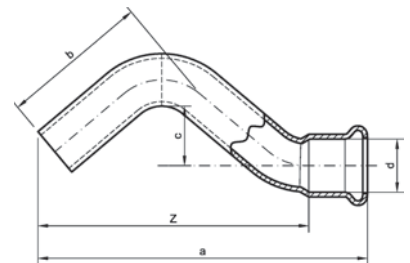

24085 – обводное колено ВПр-ВПр

Артикул.	Размер d	Пакет	Коробка	EAN-код.	a	c	z
12408512	12	10	200	4021343326462	110	18	78
12408515	15	10	150	4021343326479	124	19	89
12408518	18	10	90	4021343326486	142	21	102
12408522	22	10	50	4021343326493	172	25	125
12408528	28	5	35	4021343326509	203	28	150