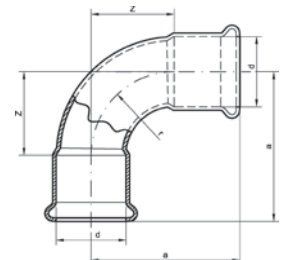

10001A – отвод 90° ВПр-НПр

Артикул.	Размер d	Пакет	Коробка	EAN-код.	a	b	z
110001A12	12	10	250	4021343144141	30	40	15
110001A14	14	10	180	4021343167782	36	44	18
110001A15	15	10	180	4021343144158	36	44	18
110001A16	16	10	150	4021343167775	36	44	18
110001A18	18	10	120	4021343144165	42	50	22
110001A22	22	10	60	4021343144172	50	58	27
110001A28	28	5	40	4021343144189	61	68	34
110001A35	35	2	20	4021343144196	75	82	43
110001A42	42	2	12	4021343144202	89	103	51
110001A54	54	2	6	4021343144219	108	123	65