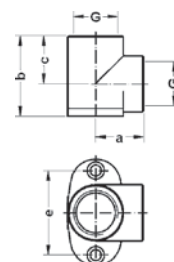

Номер по каталогу и название

421 – угол ВР с крепежом в 2-х точках, резьба по DIN EN ISO 228

Артикул.	Размер G	Пакет	Коробка	EAN-код.	a	b	c	e
нехромированный								
242112R	1/2	10	90	4021343042676	23	38	23	40
242134R	3/4	10	60	4021343042690	26	44	26	45
хромированный								
242112C	1/2	10	90	4021343042669	23	38	23	40

Номер по каталогу и название

521 – ниппель, резьба по DIN EN ISO 228

Артикул.	Размер G	Пакет	Коробка	EAN-код.	a	SW
нехромированный						
252118R	1/8	10	2000	4021343044281	20	
252114R	1/4	10	1000	4021343044267	20	
252138R	3/8	10	600	4021343044342	20	10
252112R	1/2	10	400	4021343044243	25	12
252134R	3/4	10	200	4021343044328	26	17
25211R	1	10	100	4021343044182	33	22
2521114R	1 1/4		90	4021343044229	38	
2521112R	1 1/2		65	4021343044205	38	
25212R	2		36	4021343044304	44