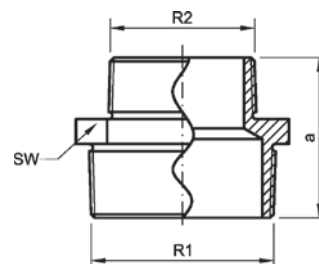

Номер по каталогу и название

3245 – ниппель двойной, редукционный, НР

Артикул.	Размер R1 x R2	Пакет	Коробка	EAN-код.	a	SW
132451214	1/2 x 1/4	10	400	4021343010743	32	22
132451238	1/2 x 3/8	10	400	4021343010750	31	22
132453412	3/4 x 1/2	10	180	4021343010781	36	27
13245134	1 x 3/4	10	100	4021343010767	41	34
132451141	1 1/4 x 1	10	60	4021343010736	49	44
13245112114	1 1/2 x 1 1/4		45	4021343010729	52	50
132452112	2 x 1 1/2		18	4021343010774	59	62
132452122	2 1/2 x 2		15	4021343124136	65	80

Номер по каталогу и название

3270 – муфта ВР

Артикул.	Размер Rp	Пакет	Коробка	EAN-код.	a	z	SW
1327014	1/4	10	500	4021343010835	26	6	17
1327038	3/8	10	400	4021343010880	28	8	20
1327012	1/2	10	160	4021343010828	34	8	25
1327034	3/4	10	120	4021343010873	37	7	30
132701	1	10	80	4021343010798	43	9	38
13270114	1 1/4	10	40	4021343010811	48	10	48
13270112	1 1/2		36	4021343010804	50	12	54
132702	2		20	4021343010842	52	4	67
13270212	2 1/2		10	4021343010859	68	14	82
132703	3		5	4021343010866	80	20	97