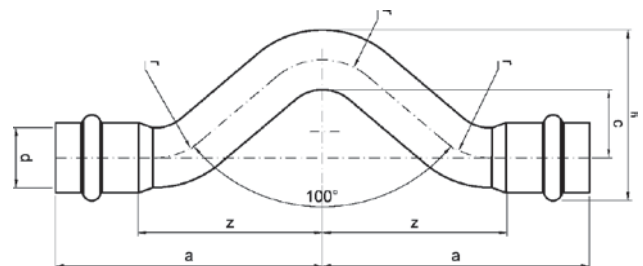

19041 – отвод 45° ВПр-ВПр

Артикул.	Размер d1	Пакет	Коробка	EAN-код.	a	z
61904115	15	10	250	4021343190179	37	12
61904118	18	10	200	4021343190186	39	14
61904122	22	10	120	4021343190193	48	19
61904128	28	5	80	4021343190209	53	24
61904135	35	2	50	4021343190216	58	27
61904142	42	2	26	4021343190223	68	29
61904154	54	2	14	4021343190230	83	38
61904176	76,1	1	5	4021343190247	89	38
61904189	88,9	1	3	4021343190254	101	43
619041108	108	1	2	4021343190261	124	54