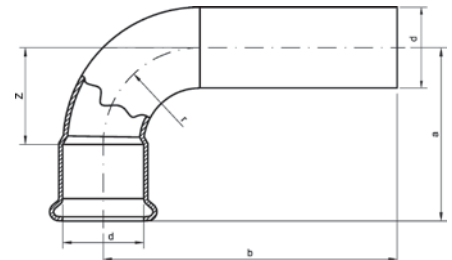

DW-8511AU2076

Номер по каталогу и название

6001A – отвод 90° ВПр-НПр

Артикул.	Размер d	Пакет	Коробка	EAN-код.	a	b	z
16001A12	12	10	500	4021343127953	30	40	15
16001A14	14	10	400	4021343163173	36	44	18
16001A15	15	10	350	4021343127960	36	44	18
16001A16	16	10	300	4021343163180	36	44	18
16001A18	18	10	250	4021343127977	42	50	22
16001A22	22	10	130	4021343127984	50	58	27
16001A28	28	5	75	4021343127991	61	68	34
16001A35	35	2	40	4021343128004	75	82	43
16001A42	42	2	22	4021343128011	89	103	51
16001A54	54	1	12	4021343128028	108	123	65
16001A64	64	1	8	4021343194894	125	142	78
16001A67	66,7	1	8	4021343194900	129	147	81
16001A76	76,1	1	5	4021343176289	142	160	92
16001A89	88,9	1	3	4021343176296	164	184	108
16001A108	108	1	1	4021343176302	200	227	131