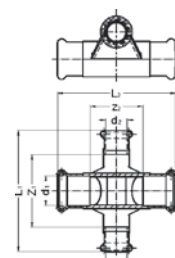

8180 – пресс-крестовина ВПр, одноплоскостной обвод потоков

Артикул.	Размер d1 x d2	Пакет	Коробка	EAN-код.	L1	L2	z1	z2
1818015	15	1	25	4021343195402	85	71	18	18
181801512	15 x 12	1	30	4021343195396	85	70	19	19
181801812	18 x 12	1	25	4021343195419	85	74	21	21
181801815	18 x 15	1	20	4021343195426	85	71	18	18
181802212	22 x 12	1	20	4021343195433	85	70	19	19
181802215	22 x 15	1	20	4021343195440	85	79	22	22