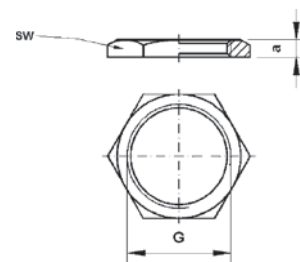

761 – заглушка, резьба по DIN EN ISO 228

Артикул.	Размер G	Пакет	Коробка	EAN-код.	a	SW
нехромированный						
276114R	1/4	10	1000	4021343050336	10	16
276138R	3/8	10	700	4021343050435	12	19
276112R	1/2	10	500	4021343050312	13	24
276134R	3/4	10	300	4021343050411	14	29
27611R	1	10	240	4021343050251	14	36
2761114R	1 1/4		150	4021343050299	14	45
2761112R	1 1/2		120	4021343050275	15	52
27612R	2		80	4021343050374	18	64
хромированный						
276138C	3/8	10	700	4021343050428	12	19
276112C	1/2	10	500	4021343050305	13	24
276134C	3/4	10	300	4021343050404	14	29
27611C	1	10	240	4021343050244	14	36