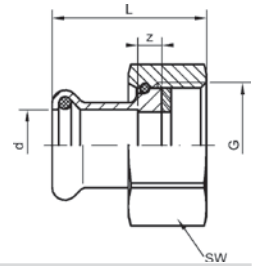

Номер по каталогу и название

16359G – разъемное соединение ВПр с плоским уплотнением

Артикул.	Размер d x G	Пакет	Коробка	EAN-код.	L	SW
116359G1212	12x1/2	5	350	4021343219696	30	24
116359G1534	15x3/4	5	200	4021343219702	32	30
116359G2234	22x3/4	5	120	4021343348518	45	52
116359G221	22x1	5	100	4021343348525	42	37
116359G22112	22x11/2	5	60	4021343348549	43	52
116359G22114	28x11/4	5	80	4021343348556	51	30
116359G28114	28x11/4	5	80	4021343348556	46	46
116359G28112	28x11/2	5	50	4021343348563	46	46