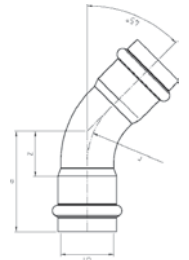

17040 – отвод 45° ВПр-НПр

Артикул.	Размер d1	Пакет	Коробка	EAN-код.	a	b	z
61704015	15	10	250	4021343201080	37	47	12
61704018	18	10	200	4021343201097	39	48	14
61704022	22	10	120	4021343201103	48	56	19
61704028	28	5	80	4021343201110	53	60	24
61704035	35	2	50	4021343201127	58	64	27
61704042	42	2	26	4021343201134	68	79	30
61704054	54	2	14	4021343201141	83	89	38
61704076	76,1	1	5	4021343335235	89	108	38
61704089	88,9	1	3	4021343335242	101	122	43
617040108	108	1	2	4021343335259	124	150	54