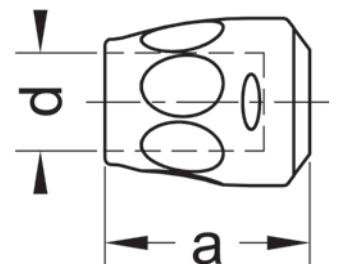

Артикул.	Размер d x Rp	Пакет	Коробка	EAN-код.	a	SW
123270g1412	14x1/2	5	20	4021343329630	59	24
123270g1612	16x1/2	5	20	4021343329647	47	24
123270g2012	20x1/2	5	20	4021343329654	50	24
123270g2034	20x3/4	5	20	4021343329661	51	30

Номер по каталогу и название
23301 – заглушка ВСт