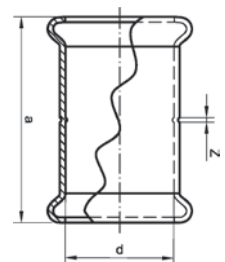

10243 – ниппель переходной ВПр-НПр

Артикул.	Размер d1 x d2	Пакет	Коробка	EAN-код.	a	z
1102431412	14a x 12	10	350	4021343171192	40	25
1102431512	15a x 12	10	350	4021343145469	40	24
1102431514	15a x 14	10	350	4021343168055	50	32
1102431612	16a x 12	10	300	4021343171208	41	26
1102431614	16a x 14	10	300	4021343168062	43	25
1102431812	18a x 12	10	250	4021343145476	44	28
1102431814	18a x 14	10	200	4021343171215	45	27
1102431815	18a x 15	10	220	4021343145483	44	26
1102431816	18a x 16	10	200	4021343171222	45	27
1102432214	22a x 14	10	180	4021343171369	51	33
1102432215	22a x 15	10	150	4021343145490	51	33
1102432216	22a x 16	10	150	4021343168079	50	32
1102432218	22a x 18	10	150	4021343145506	50	30
1102432814	28a x 14	5	100	4021343168086	59	41
1102432815	28a x 15	5	100	4021343145513	57	39
1102432816	28a x 16	5	100	4021343171239	58	40
1102432818	28a x 18	5	100	4021343145520	57	37
1102432822	28a x 22	5	90	4021343145537	58	34
1102433522	35a x 22	2	50	4021343145544	68	44
1102433528	35a x 28	2	40	4021343145551	67	40
1102434222	42a x 22	2	36	4021343145568	77	54
1102434228	42a x 28	2	36	4021343145575	77	51
1102434235	42a x 35	2	30	4021343145582	78	46
1102435435	54a x 35	2	20	4021343145599	90	58
1102435442	54a x 42	2	20	4021343145605	91	53