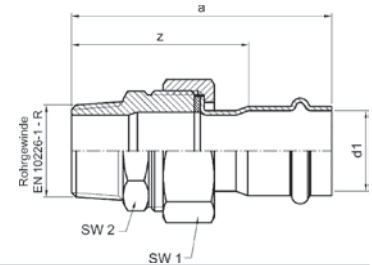

18333G – сгон ВПр-НР с плоским уплотнением (штуцер из латуни)

Артикул.	Размер d1 x R	Пакет	Коробка	EAN-код.	a	z	SW1	SW2
618333G1512	15 x 1/2	5	150	4021343193569	88	61	24	22
618333G1534	15 x 3/4	5	120	4021343193576	90	63	30	30
618333G1812	18 x 1/2	5	100	4021343193583	92	66	30	30
618333G2234	22 x 3/4	5	60	4021343193590	101	71	38	36
618333G281	28 x 1	5	50	4021343193606	91	61	41	32
618333G35114	35 x 1 1/4	2	40	4021343193613	98	67	52	46
618333G42112	42 x 1 1/2	2	20	4021343193620	111	72	59	55
618333G542	54 x 2	2	12	4021343193637	121	75	75	70