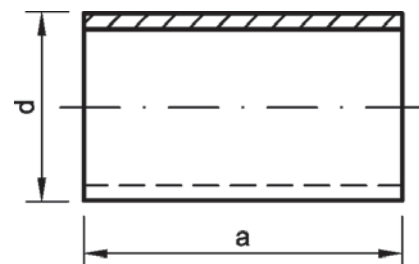

Номер по каталогу и название

9000 – NiroSan® системная труба в штангах из высоколегированной нержавеющей стали марки 1.4404 по EN 10088

Артикул.	Размер d x s	Пакет	Связка	EAN-код.	a	вес leeres Rohr [kg/m]	вес wassergefülltes Rohr [kg/m]	содержание воды [l/m]
6900015	15 x 1,0		600	4021343151101	6 m	0,351	0,484	0,133
6900018	18 x 1,0		240	4021343151118	6 m	0,426	0,627	0,201
6900022	22 x 1,2		420	4021343151125	6 m	0,626	0,928	0,302
6900028	28 x 1,2		240	4021343151132	6 m	0,806	1,321	0,515
6900035	35 x 1,5		180	4021343151149	6 m	1,260	2,064	0,804
6900042	42 x 1,5		120	4021343151156	6 m	1,523	2,718	1,195
6900054	54 x 1,5		60	4021343151163	6 m	1,974	4,017	2,043
6900064	64 x 2,0		30	4021343164743	6 m	3,109	5,936	2,827
6900076	76,1 x 2,0		30	4021343165009	6 m	3,715	7,798	4,083
6900089	88,9 x 2,0		30	4021343165016	6 m	4,357	10,018	5,661
69000108	108 x 2,0		30	4021343172564	6 m	5,315	13,810	8,495

Номер по каталогу и название

19000 – NiroSan® системная труба в штангах для промышленного применения, очищенная от силикона, марка 1.4404 по EN 10088

Артикул.	Размер d x s	Пакет	Связка	EAN-код.	a	вес leeres Rohr [kg/m]	вес wassergefülltes Rohr [kg/m]	содержание воды [l/m]
61900015	15 x 1,0		600	4021343198632	6 m	0,351	0,484	0,133
61900018	18 x 1,0		240	4021343198649	6 m	0,426	0,627	0,201
61900022	22 x 1,2		420	4021343198656	6 m	0,626	0,928	0,302
61900028	28 x 1,2		240	4021343198663	6 m	0,806	1,321	0,515
61900035	35 x 1,5		180	4021343198670	6 m	1,260	2,064	0,804
61900042	42 x 1,5		120	4021343198687	6 m	1,523	2,718	1,195
61900054	54 x 1,5		60	4021343198694	6 m	1,974	4,017	2,043
61900076	76,1 x 2,0		30	4021343198700	6 m	3,715	7,798	4,083
61900089	88,9 x 2,0		30	4021343198717	6 m	4,357	10,018	5,661
619000108	108 x 2,0		30	4021343198724	6 m	5,315	13,810	8,495