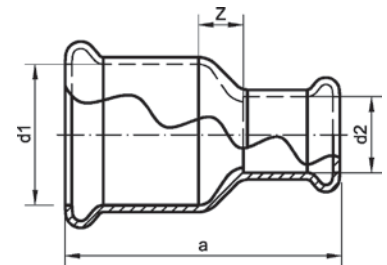

Номер по каталогу и название

110240 – муфта редукционная ВПр-ВПр

Артикул.	Размер d1 x d2	Пакет	Коробка	EAN-код.	a	z
1102401412	14 x 12	10	250	4021343167997	37	4
1102401512	15 x 12	10	250	4021343145308	34	4
1102401514	15 x 14	10	250	4021343171161	38	3
1102401614	16 x 14	10	250	4021343171178	39	4
1102401812	18 x 12	10	200	4021343145315	41	6
1102401814	18 x 14	10	180	4021343168000	42	5
1102401815	18 x 15	10	180	4021343145322	42	4
1102401816	18 x 16	10	180	4021343168017	41	4
1102402214	22 x 14	10	150	4021343171185	49	8
1102402215	22 x 15	10	150	4021343145339	48	6
1102402216	22 x 16	10	150	4021343168024	47	6
1102402218	22 x 18	10	120	4021343145346	48	5
1102402814	28 x 14	5	80	4021343168031	55	10
1102402815	28 x 15	5	100	4021343145353	54	10
1102402816	28 x 16	5	80	4021343168048	54	9
1102402818	28 x 18	5	80	4021343145360	55	8
1102402822	28 x 22	5	70	4021343145377	56	6
1102403522	35 x 22	2	50	4021343145384	65	10
1102403528	35 x 28	2	40	4021343145391	65	7
1102404222	42 x 22	2	30	4021343145407	75	13
1102404228	42 x 28	2	30	4021343145414	75	10
1102404235	42 x 35	2	30	4021343145421	77	7
1102405428	54 x 28	2	20	4021343145438	86	16
1102405435	54 x 35	2	20	4021343145445	88	13
1102405442	54 x 42	2	16	4021343145452	90	9