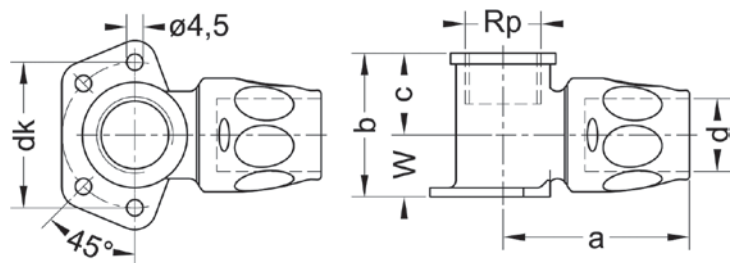

23359g – разъемное соединение с плоским уплотнением ВСт-ВР

Артикул.	Размер d x G	Пакет	Коробка	EAN-код.	a	SW
123359g1434	14x3/4	5	20	4021343329678	52	30
123359g1634	16x3/4	5	20	4021343329692	63	30
123359g2034	20x3/4	5	20	4021343329715	66	30
123359g1612	16x1/2	5	20	4021343329685	62	24
123359g2012	20x1/2	5	20	4021343329708	67	24
123359g201	20x1	5	20	4021343329722	63	37