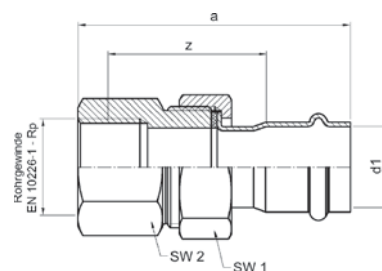

9330 – сгон с плоским уплотнением ВПр-ВПр

Артикул.	Размер d	Пакет	Коробка	EAN-код.	a	z	G	SW1	SW2
6933015	15	5	120	4021343217685	111	60	1/2	24	24
6933018	18	5	80	4021343217692	117	65	3/4	27	30
6933022	22	5	50	4021343217708	127	70	1	36	38
6933028	28	5	35	4021343217715	143	84	1 1/4	46	50
6933035	35	2	30	4021343217722	146	85	1 1/2	50	55
6933042	42	2	20	4021343217739	158	81	1 3/4	55	58
6933054	54	2	12	4021343217746	175	85	2 3/8	70	75