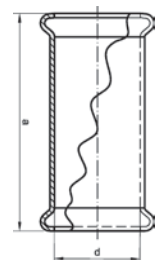

16270G – муфта переходная ВПр- ВР

Артикул.	Размер d x Rp	Пакет	Коробка	EAN-код.	a	z	SW
116270G1238	12x3/8	10	400	4021343219887	30	4	20
116270G1212	12x1/2	10	300	4021343219658	34	5	25
116270G1538	15x3/8	10	300	4021343219894	30	2	20
116270G1512	15x1/2	10	250	4021343219665	33	2	25
116270G2212	22x1/2	10	150	4021343348419			
116270G2234	22x3/4	10	120	4021343348426			
116270G221	22x1	10	80	4021343348433			
116270G2834	28x3/4	5	100	4021343348440			
116270G28114	28x11/4	5	40	4021343348464			
116270G281	28x1	5	80	4021343348457