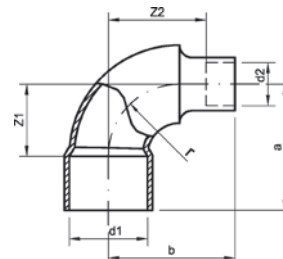

Артикул.	Размер d	Пакет	Коробка	EAN-код.	a	b	c	z
1508612	12	10	400	4021343023781	87	44	20	42
1508614	14	10	250	4021343023798	95	47	20	83
1508615	15	10	250	4021343023804	94	44	20	81
1508616	16	10	250	4021343023811	95	47	20	83
1508618	18	10	180	4021343023828	102	48	20	88
1508622	22	10	100	4021343023835	123	55	23	106

Номер по каталогу и название
5090 – угол 90° ВП-ВП