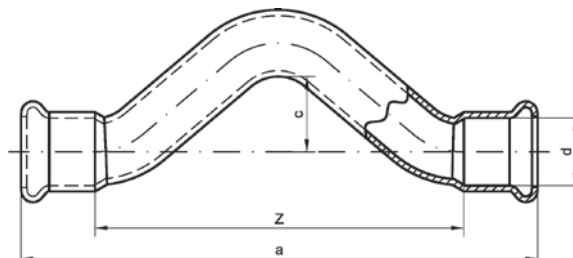

Номер по каталогу и название
6085 – обвод ВПр-ВПр

Артикул.	Размер d	Пакет	Коробка	EAN-код.	a	c	z
1608512	12	10	200	4021343148682	110	18	78
1608514	14	10	200	4021343163210	124	19	89
1608515	15	10	150	4021343148699	124	19	89
1608516	16	10	150	4021343163227	124	18	89
1608518	18	10	90	4021343148705	142	21	102
1608522	22	10	50	4021343148712	172	25	125
1608528	28	5	35	4021343164033	203	28	150