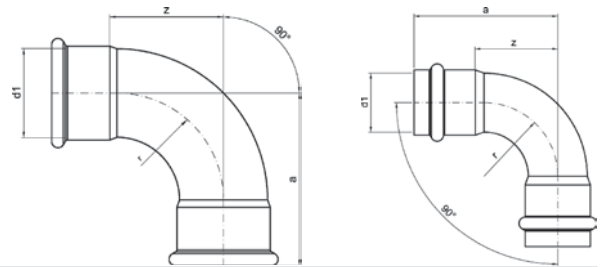

Номер по каталогу и название

18001L – отвод 90° ВПр-НПр

Артикул.	Размер d1 x d2	Пакет	Коробка	EAN-код.	a	b	z
618001L15	15	10	150	4021343159947	52	125	26
618001L18	18	10	100	4021343159954	60	125	34
618001L22	22	10	60	4021343159961	63	150	34
618001L28	28	5	30	4021343159978	75	200	45
618001L35	35	2	16	4021343159985	87	225	56
618001L42	42	2	10	4021343159992	103	250	64
618001L54	54	2	6	4021343160004	125	300	80