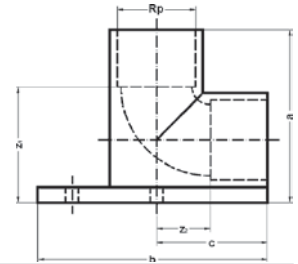

Номер по каталогу и название

471# – уголок ВР с креплениями в 4 точках

Артикул.	Размер Rp	Пакет	Коробка	EAN-код.	a	b	c	z1	z2
оцинкованный									
947112V#	1/2	10	80	4021343113598	44	64	28	31	16
947134V#	3/4	10	40	4021343113635	53	78	39	37	21

Номер по каталогу и название

529a# – удлинитель ВР-НР

Артикул.	Размер R x Rp	Пакет	Коробка	EAN-код.	a	z
черный						
952938S#	3/8	10	450	4021343113932	35	25
952912S#	1/2	10	300	4021343113796	43	30
952934S#	3/4	10	160	4021343113895	48	33
95291S#	1	10	90	4021343113673	55	38
9529114S#	1 1/4		60	4021343113758	60	41
95292S#	2		28	4021343113857	70	46
оцинкованный						
952938V#	3/8	10	450	4021343113956	35	25
952912V#	1/2	10	300	4021343113819	43	30
952934V#	3/4	10	160	4021343113918	48	33
95291V#	1	10	90	4021343113697	55	38
9529114V#	1 1/4		60	4021343113772	60	41
9529112V#	1 1/2		50	4021343113734	63	44
95292V#	2		28	4021343113871	70	46