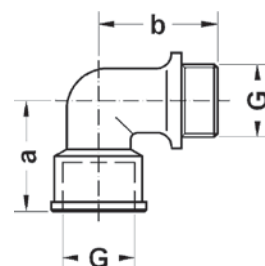

Номер по каталогу и название

613 – угол 90° ВР-НР, резьба по DIN EN ISO 228

Артикул.	Размер G	Пакет	Коробка	EAN-код.	a	b
нехромированный						
261314R	1/4	10	300	4021343048692	26	26
261338R	3/8	10	150	4021343048777	29	32
261312R	1/2	10	140	4021343048678	32	35
261334R	3/4	10	60	4021343048753	39	42
26131R	1	10	40	4021343048616	46	46
2613114R	1 1/4		25	4021343048654	55	55
2613112R	1 1/2		16	4021343048630	60	64
26132R	2		10	4021343048715	70	77
хромированный						
261338C	3/8	10	150	4021343048760	29	32
261312C	1/2	10	140	4021343048661	32	35
261334C	3/4	10	60	4021343048746	39	42
26131C	1	10	40	4021343048609	46	46
2613114C	1 1/4		25	4021343048647	55	55

Номер по каталогу и название

614 – угол 45° ВР, резьба по DIN EN ISO 228

Артикул.	Размер G	Пакет	Коробка	EAN-код.	a
нехромированный					
261438R	3/8	10	300	4021343048852	20
261412R	1/2	10	180	4021343048814	25
261434R	3/4	10	100	4021343048838	30
26141R	1	10	50	4021343048791	29
хромированный					
261438C	3/8	10	300	4021343048845	20
261412C	1/2	10	180	4021343048807	25
261434C	3/4	10	100	4021343048821	30