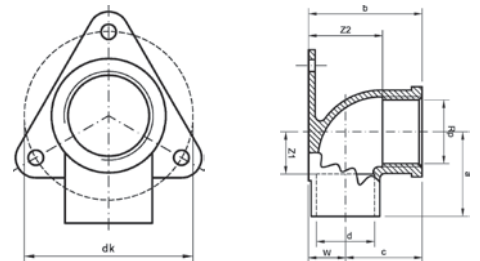

4376g – резьбовое соединение HP-HP под плоское уплотнение

Артикул.	Размер G	Пакет	Коробка	EAN-код.	a	SW
14376G1234	1/2x3/4		300	4021343019333	30	22
14376G121	1/2x1		200	4021343019319	39	23
14376G341	3/4x1		150	4021343019388	34	27
14376G34114	3/4x11/4		100	4021343019395	43	28
14376G1112	1x11/2		70	4021343019258	50	38