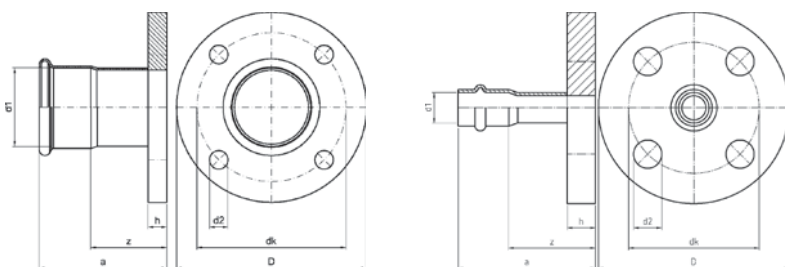

Номер по каталогу и название

18-VA-PF – пресс-фланец из нержавеющей стали, PN 10/16, для промышленного применения

Артикул.	Размер DN x d1	Пакет	Коробка	EAN-код.	a	z	h	dk	d2	D	Az
618VAPF15	DN 12 / 15 мм	1	25	4021343196072	65	39	14	65	14	95	4
618VAPF18	DN 15 / 18 мм	1	20	4021343196089	65	39	14	65	14	95	4
618VAPF22	DN 20 / 22 мм	1	16	4021343196096	69	40	14	75	14	105	4
618VAPF28	DN 25 / 28 мм	1	14	4021343196102	75	45	16	85	14	115	4
618VAPF35	DN 32 / 35 мм	1	10	4021343196119	78	47	16	100	18	140	4
618VAPF42	DN 40 / 42 мм	1	8	4021343196126	87	48	16	110	18	150	4
618VAPF54	DN 50 / 54 мм	1	5	4021343196133	100	55	18	125	18	165	4
618VAPF76	DN 65 / 76,1 мм	1	2	4021343195877	124	73	18	145	18	185	4
618VAPF89	DN 80 / 88,9 мм	1	2	4021343196140	137	79	18	160	18	200	8
618VAPF108	DN 100 / 108 мм	1	1	4021343196058	162	92	20	180	18	220	8