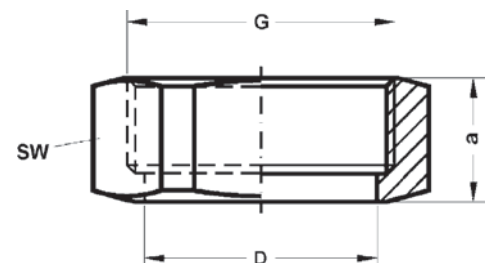

Номер по каталогу и название

374# – накидная гайка BP

Артикул.	Размер Rp	Пакет	Коробка	EAN-код.	a	D	SW
черный							
93741112S#	1 x 11/2		150	4021343126864	22	42	55
93741142S#	1 1/4 x 2		70	4021343172526	25	53	70
оцинкованный							
93741112V#	1 x 11/2		150	4021343156212	22	42	55
93741142V#	1 1/4 x 2		70	4021343188718	25	53	70