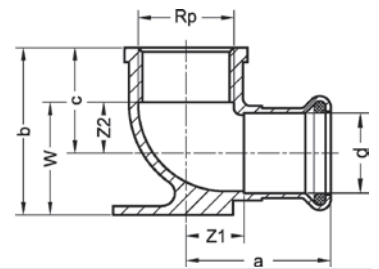

Номер по каталогу и название

8472g – водорозетка, угловой переход ВПр-ВР с креплением

Артикул.	Размер d x Rp	Пакет	Коробка	EAN-код.	a	b	c	z1	z2	dk	W
184721212	12 x 1/2	10	120	4021343140877	31	33	22	15	9	35	11
184721412	14 x 1/2	10	100	4021343163715	33	33	22	15	9	35	11
184721512	15 x 1/2	10	100	4021343140884	33	36	23	15	10	35	13
184721612	16 x 1/2	10	100	4021343163722	33	36	23	15	10	35	13
184721812	18 x 1/2	10	90	4021343140891	33	39	25	13	12	35	14
184721834	18 x 3/4	10	60	4021343140907	36	42	27	16	12	40	15
184722212	22 x 1/2	10	60	4021343140914	37	43	26	13	13	35	17
184722234	22 x 3/4	10	60	4021343140921	40	46	29	16	14	40	17