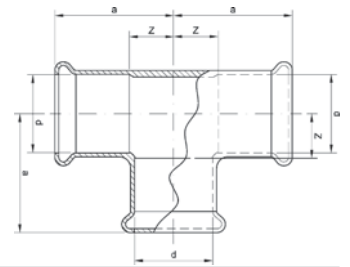

Номер по каталогу и название