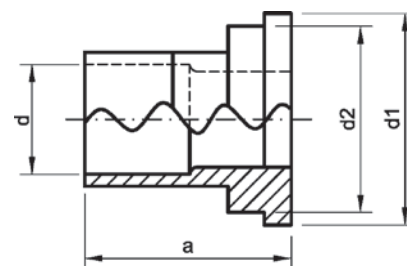

Номер по каталогу и название

4372 – резьбовое соединение ВП под плоское уплотнение

Артикул.	Размер G	Пакет	Коробка	EAN-код.	a	d1	d2
143721534	15x3/4		600	4021343018633	19	24	22
143721634	16x3/4		600	4021343018640	19	24	22
143721834	18x3/4		600	4021343018671	17	24	21
14372181	18x1		400	4021343018657	20	30	22
14372221	22x1		350	4021343018688	19	30	25
1437222114	22x11/4		250	4021343018701	20	39	36
1437228114	28x11/4		150	4021343018725	26	39	31
1437228112	28x11/2		150	4021343018718	26	45	42
1437235112	35x11/2		120	4021343018732	27	45	42

Номер по каталогу и название

4374 – резьбовое соединение гайка ВР, латунь

Артикул.	Размер G	Пакет	Коробка	EAN-код.	a	t	D	SW
1437438	3/8		1400	4021343019203	12	10	13	19
1437412	1/2		800	4021343019104	14	12	17	24
1437434	3/4		450	4021343019197	14	12	23	30
143741	1		250	4021343019029	17	14	28	37
14374114	11/4		150	4021343019067	18	15	36	46
14374112	11/2		120	4021343019050	19	16	43	52
14374134	13/4		70	4021343019111	22	18	48	59
143742	2		50	4021343019128	24	19	53	64
14374214	21/4		40	4021343019142	25	20	59	72
14374238	23/8		40	4021343019166	25	20	61	75
14374234	23/4		30	4021343019159	26	22	74	89
143743	3		20	4021343019173	31	25	80	94
14374312	31/2		12	4021343019180	33	26	93	110
143744	4		8	4021343019210	38	31	105	120