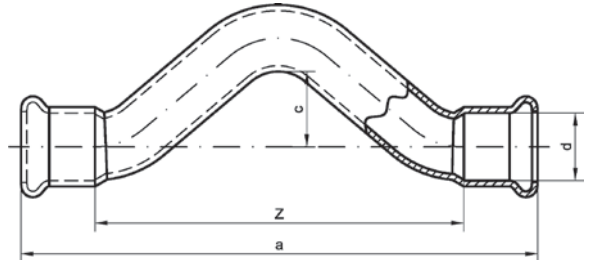

Артикул.	Размер d	Пакет	Коробка	EAN-код.	a	z
11604112	12	10	350	4021343250590	22	6
11604115	15	10	200	4021343250606	26	8
11604122	22	10	80	4021343348099	35	11
11604128	28	5	50	4021343348105	41	14

Номер по каталогу и название
16085 – обвод ВПр-ВПр