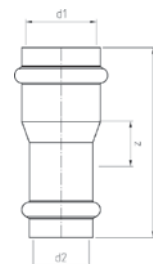

Номер по каталогу и название

9240 – муфта редукционная ВПр-ВПр

Артикул.	Размер d1 x d2	Пакет	Коробка	EAN-код.	a	z
692401815	18 x 15	10	200	4021343171543	61	10
692402215	22 x 15	10	150	4021343171550	71	17
692402218	22 x 18	10	150	4021343171567	67	13
692402822	28 x 22	10	100	4021343171574	75	17

Номер по каталогу и название

9872 – осевой компенсатор для труб из нержавеющей, углеродистой стали и меди

Артикул.	Размер d	Пакет	Коробка	EAN-код.	a	z	GDK
6987215	15	1	50	4021343197376	106	45	10
6987218	18	1	50	4021343197383	108	47	10
6987222	22	1	40	4021343197390	108	37	14
6987228	28	1	40	4021343197406	113	42	12
6987235	35	1	30	4021343197413	124	49	14
6987242	42	1	16	4021343197420	146	53	16
6987254	54	1	14	4021343197437	165	56	20
6987264	64	1	10	4021343329265	200	81	20
6987276	76,1	1	5	4021343197444	201	76	24
6987289	88,9	1	4	4021343197451	226	83	28
69872108	108	1	2	4021343197468	265	92	34

* осевой компенсатор не нуждается в техобслуживании

** осевой компенсатор должен быть смонтирован в легкодоступных местах и хорошо видим