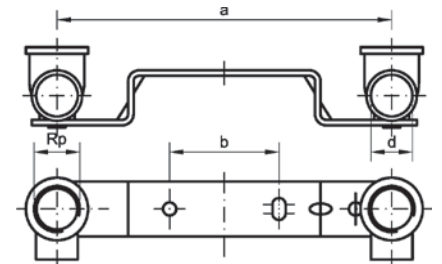

4490g – тройник переходной ВП-ВР-ВП с 2 точками крепежа

Артикул.	Размер d x Rp x d	Пакет	Коробка	EAN-код.	a	b	z1	z2	dk	W
144901512	15 x 1/2 x 15	10	80	4021343021145	25	21	13	20	40	20