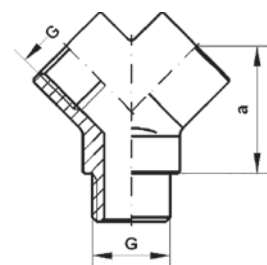

Номер по каталогу и название

626 – тройник редуцирующий ВР, резьба по DIN EN ISO 228

Артикул.	Размер G1 x G2 x G1	Пакет	Коробка	EAN-код.	a	b	z1	z2
нехромированный								
26261238R	1/2 x 3/8 x 1/2	10	100	4021343049200	51	26	13	16
26263412R	3/4 x 1/2 x 3/4	10	60	4021343049262	52	29	11	16
2626112R	1 x 1/2 x 1	10	40	4021343049163	67	32	17	17
2626134R	1 x 3/4 x 1	10	30	4021343049224	67	34	18	19
262611412R	1 1/4 x 1/2 x 1 1/4		20	4021343049187	90	40	26	23
хромированный								
26263412C	3/4 x 1/2	10	60	4021343049255	52	29	11	16