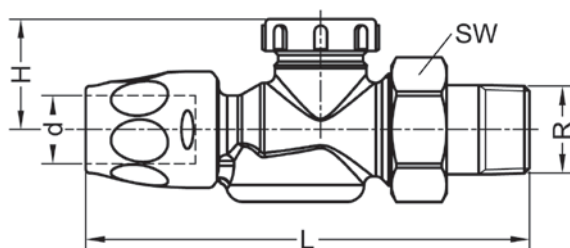

Номер по каталогу и название

912 – монтажный узел для скрытой проводки Арт. 23091UP , из латунной контргайки и 2-х уплотнений

Артикул.	Размер d	Пакет	Коробка	EAN-код.
291234	3/4	1	20	4021343336706

Номер по каталогу и название

234APV – угловое соединение к радиатору ВС-НР макс.100 °С, никелированный

Артикул.	Размер d	Пакет	Коробка	EAN-код.	H	L	SW
1234APV1612	16x1/2	5	20	4021343330032	26	53	30

Номер по каталогу и название

235APV – угловое соединение к радиатору ВСт-НР макс.100 °С, никелированный

Артикул.	Размер d	Пакет	Коробка	EAN-код.	H	L	SW
1235APV1612	16x1/2	5	20	4021343330049	26	105	30