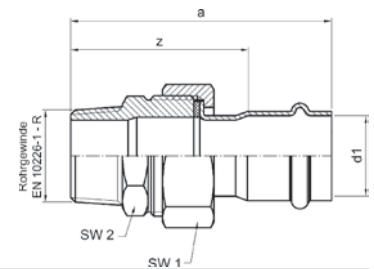

Номер по каталогу и название

9333GMVA – сгон ВПр-НР с плоским уплотнением (штуцер из нержавеющей стали)

Артикул.	Размер d1 x R	Пакет	Коробка	EAN-код.	a	z	SW1	SW2
69333GMVA1512	15 x 1/2	5	150	4021343180156	90	63	30	27
69333GMVA1534	15 x 3/4	5	120	4021343180163	91	64	30	30
69333GMVA1812	18 x 1/2	5	100	4021343180170	94	68	30	30
69333GMVA2234	22 x 3/4	5	60	4021343180187	101	71	38	36
69333GMVA281	28 x 1	5	50	4021343180194	115	85	50	36
69333GMVA35114	35 x 1 1/4	2	40	4021343180200	124	92	55	46
69333GMVA42112	42 x 1 1/2	2	20	4021343180217	126	87	58	55
69333GMVA542	54 x 2	2	12	4021343180224	138	93	75	70

Номер по каталогу и название

9359M – переход ВПр-ВР с накидной гайкой и плоским уплотнением

Артикул.	Размер d1 x G	Пакет	Коробка	EAN-код.	a	c	z	SW
69359M1512	15 x 1/2	5	250	4021343168994	63	55	29	24
69359M1534	15 x 3/4	5	200	4021343150234	61	51	25	30
69359M1834	18 x 3/4	5	200	4021343150241	65	55	29	30
69359M221	22 x 1	5	130	4021343150258	72	60	31	38
69359M28114	28 x 1 1/4	5	50	4021343150265	85	70	40	50
69359M35112	35 x 1 1/2	2	50	4021343155390	85	71	40	55
69359M42134	42 x 1 3/4	2	34	4021343155406	93	75	36	58
69359M54238	54 x 2 3/8	2	20	4021343155413	96	78	33	75

Номер по каталогу и название

9370G – nipple двойной резьбовой НР-ВР

Артикул.	Размер Rp x R	Пакет	Коробка	EAN-код.	a	z	SW
69370G1212	1/2 x 1/2	10	200	4021343150487	39	31	24
69370G3434	3/4 x 3/4	5	120	4021343150494	42	33	32
69370G11	1 x 1	5	100	4021343150500	48	38	38