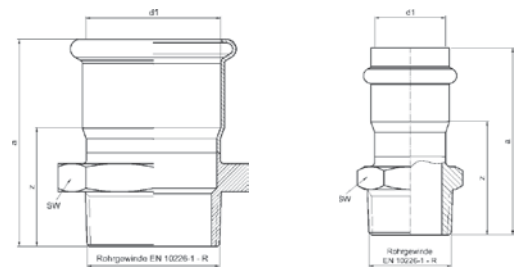

* осевой компенсатор не нуждается в техобслуживании

** осевой компенсатор должен быть смонтирован в легкодоступных местах и хорошо видим

Номер по каталогу и название

9243 – ниппель ВПр-НПр

Артикул.	Размер d1 x d2	Пакет	Коробка	EAN-код.	a	z
692431815	18a x 15	10	300	4021343149832	58	32
692432215	22a x 15	10	200	4021343149887	73	47
692432218	22a x 18	10	200	4021343149825	74	48
692432815	28a x 15	5	120	4021343149931	78	52
692432818	28a x 18	5	100	4021343149894	79	53
692432822	28a x 22	5	120	4021343149849	77	48
692433518	35a x 18	2	70	4021343149948	78	52
692433522	35a x 22	2	70	4021343149900	84	55
692433528	35a x 28	2	60	4021343149856	85	55
692434222	42a x 22	2	40	4021343149955	95	66
692434228	42a x 28	2	40	4021343149917	97	67
692434235	42a x 35	2	40	4021343149863	95	64
692435428	54a x 28	2	30	4021343149962	106	76
692435435	54a x 35	2	30	4021343149924	106	75
692435442	54a x 42	2	30	4021343149870	112	73
692436442	64a x 42	2	20	4021343329180	126	87
692436454	64a x 54	2	20	4021343329197	129	84
692437654	76,1a x 54	2	16	4021343177279	141	96
692437664	76,1a x 64	2	12	4021343329203	141	92
692438954	88,9a x 54	2	8	4021343177293	160	115
692438964	88,9a x 64	2	8	4021343329210	160	105
692438976	88,9a x 76,1	2	8	4021343177286	151	100
6924310854	108a x 54	2	4	4021343177323	180	135
6924310864	108a x 64	2	4	4021343329227	180	133
6924310876	108a x 76,1	2	4	4021343177316	181	130
6924310889	108a x 88,9	2	4	4021343177309	181	123