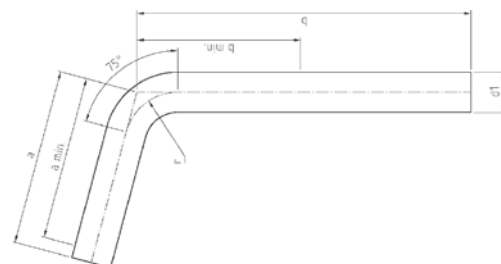

Артикул.	Размер d1	Пакет	Коробка	EAN-код.	a	a min	b	b min
6900315	15	10	100	4021343148392	62	55	125	55
6900318	18	10	80	4021343148408	62	57	125	57
6900322	22	10	70	4021343148415	73	65	150	65
6900328	28	5	30	4021343148422	85	80	200	80
6900335	35	2	20	4021343148439	92	92	225	92
6900342	42	2	10	4021343148446	113		250	113
6900354	54	2	6	4021343148453	131		300	131

Номер по каталогу и название
9045 – отвод 75° НПр-НПр