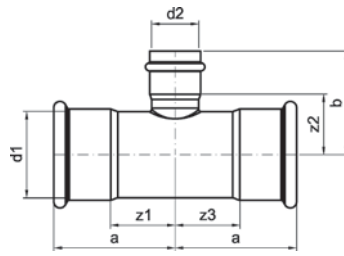

Номер по каталогу и название
17130 – тройник ВПр

Артикул.	Размер d1 x d2 x d3	Пакет	Коробка	EAN-код.	a	b	z1	z2	z3
61713015	15	10	120	4021343201325	48	46	22	21	21
61713018	18	10	100	4021343201332	49	49	24	24	24
61713022	22	10	60	4021343201349	54	53	26	25	26
61713028	28	5	40	4021343201356	60	59	30	30	30
61713035	35	2	24	4021343201363	65	65	35	35	35
61713042	42	2	16	4021343201370	77	77	39	38	39
61713054	54	2	8	4021343201387	89	90	45	46	45
61713076	76,1	1	3	4021343335297	108	106	57	55	57
61713089	88,9	1	2	4021343335303	120	120	63	62	63
617130108	108	1	1	4021343335310	144	144	74	74	74
617130181515	18 x 15 x 15	10	120	4021343201394	41	41	15	15	15
617130181518	18 x 15 x 18	10	100	4021343201400	49	53	24	16	24
617130221515	22 x 15 x 15	10	100	4021343201417	44	44	15	18	15
617130221522	22 x 15 x 22	10	80	4021343201424	55	51	27	25	27
617130221818	22 x 18 x 18	10	80	4021343201431	44	44	15	18	15
617130221822	22 x 18 x 22	10	80	4021343201448	55	49	27	24	27
617130281528	28 x 15 x 28	5	50	4021343201455	60	54	30	28	30
617130281828	28 x 18 x 28	5	40	4021343201462	60	53	30	27	30
617130282222	28 x 22 x 22	5	60	4021343201479	49	49	19	20	19
617130282228	28 x 22 x 28	5	40	4021343201486	60	56	30	27	30
617130351535	35 x 15 x 35	2	30	4021343201493	65	58	35	33	35
617130351835	35 x 18 x 35	2	30	4021343201509	65	55	35	32	35
617130352235	35 x 22 x 35	2	26	4021343201516	65	59	35	31	35
617130352835	35 x 28 x 35	2	26	4021343201523	65	62	35	33	35
617130421842	42 x 18 x 42	2	22	4021343201530	77	60	39	35	39
617130422242	42 x 22 x 42	2	18	4021343201547	77	63	39	34	39
617130422842	42 x 28 x 42	2	18	4021343201554	77	64	39	35	39
617130423542	42 x 35 x 42	2	16	4021343201561	77	67	39	37	39
617130542254	54 x 22 x 54	2	10	4021343201578	89	69	45	40	45
617130542854	54 x 28 x 54	2	10	4021343201585	89	70	45	41	45
617130543554	54 x 35 x 54	2	8	4021343201592	89	74	45	42	45
617130544254	54 x 42 x 54	2	8	4021343201608	89	81	45	42	45
617130765476	76,1 x 54 x 76,1	1	4	4021343335327	108	102	57	57	57
617130897689	88,9 x 76,1 x 88,9	1	2	4021343335334	120	112	63	62	63
61713010889108	108 x 88,9 x 108	1	1	4021343335341	144	129	74	72	74