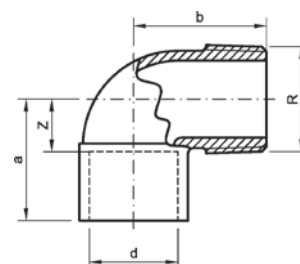

9711-3852

PN - EN 1254-1:2004
PN - EN 1254-4:2004

Номер по каталогу и название

4090g – угловой переход ВП-ВР

Артикул.	Размер d x Rp	Пакет	Коробка	EAN-код.	a	b	z1	z2
140901014	10 x 1/4	10	500	4021343013171	17	15	8	5
140901012	10 x 1/2	10	200	4021343013164	22	18	13	7
140901238	12 x 3/8	10	250	4021343013201	20	17	10	8
140901212	12 x 1/2	10	250	4021343013195	20	19	11	8
140901412	14 x 1/2	10	200	4021343013218	22	21	10	10
140901538	15 x 3/8	10	250	4021343013270	22	19	10	10
140901512	15 x 1/2	10	200	4021343013256	22	21	11	10
140901534	15 x 3/4	10	150	4021343013263	29	23	16	10
140901612	16 x 1/2	10	150	4021343013287	22	21	10	10
140901634	16 x 3/4	10	150	4021343013294	29	23	16	10
140901812	18 x 1/2	10	150	4021343013324	24	22	11	11
140901834	18 x 3/4	10	130	4021343013331	28	24	15	11
140902212	22 x 1/2	10	130	4021343013362	27	24	11	13
140902234	22 x 3/4	10	100	4021343013379	31	26	14	13
14090221	22 x 1	10	80	4021343013355	36	28	19	13
140902834	28 x 3/4	10	50	4021343013423	36	30	16	17
14090281	28 x 1	10	50	4021343013393	39	32	19	17
14090351	35 x 1		30	4021343013430	47	39	22	24
1409035114	35 x 1 1/4		30	4021343013447	50	38	25	20
1409042112	42 x 1 1/2		20	4021343013454	55	45	27	24
14090542	54 x 2		10	4021343013478	70	52	36	31