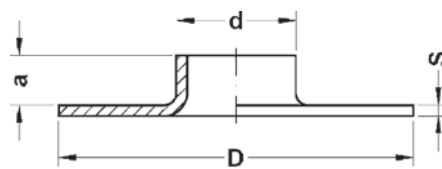

zum Vorschweißen
à souder par aboutement
for but welding

Номер по каталогу и название

WBS V – фланец из меди под сварку (используется вместе с фланцем арт. RG-FL)

Артикул.	Размер d x s	Пакет	Коробка	EAN-код.	a	D
1WBS2215V	22 x 1,5	300	4021343002885	12	58	
1WBS2815V	28 x 1,5	300	4021343002922	15	68	
1WBS3515V	35 x 1,5	200	4021343002946	17	78	
1WBS4215V	42 x 1,5	100	4021343002960	17	88	
1WBS542V	54 x 2	80	4021343003004	17	102	
1WBS762V	76,1 x 2	45	4021343003073	20	122	
1WBS892V	88,9 x 2	40	4021343003110	20	138	
1WBS10825V	108 x 2,5	20	4021343002724	23	158	
1WBS1333V	133 x 3	12	4021343002755	23	188	
1WBS1593V	159 x 3	10	4021343002816	26	212	
1WBS2193V	219 x 3	10	4021343002861	26	272