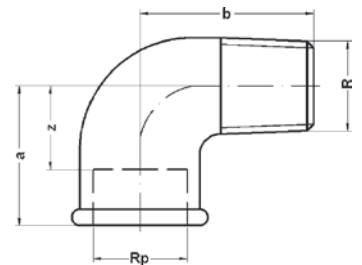

Номер по каталогу и название
92# – угол 90° ВР-НР