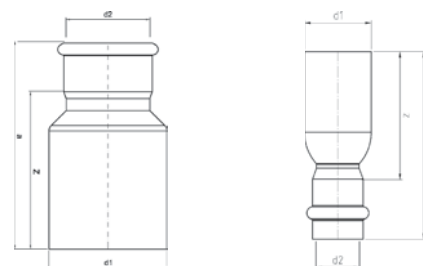

Номер по каталогу и название

18243 – ниппель редукционный ВПр-НПр

Артикул.	Размер d1 x d2	Пакет	Коробка	EAN-код.	a	z
6182431815	18a x 15	10	300	4021343162695	58	32
6182432215	22a x 15	10	200	4021343162701	73	47
6182432218	22a x 18	10	200	4021343162718	74	48
6182432815	28a x 15	5	120	4021343162725	78	52
6182432818	28a x 18	5	100	4021343162732	79	53
6182432822	28a x 22	5	120	4021343162749	77	48
6182433518	35a x 18	2	70	4021343162756	78	52
6182433522	35a x 22	2	70	4021343162763	84	55
6182433528	35a x 28	2	60	4021343162787	85	55
6182434222	42a x 22	2	40	4021343162794	95	66
6182434228	42a x 28	2	40	4021343162800	97	67
6182434235	42a x 35	2	40	4021343162817	95	64
6182435428	54a x 28	2	30	4021343162824	106	76
6182435435	54a x 35	2	30	4021343162831	106	75
6182435442	54a x 42	2	30	4021343162848	112	73
6182437654	76,1a x 54	2	16	4021343194023	141	96
6182438954	88,9a x 54	2	10	4021343200595	160	115
6182438976	88,9a x 76,1	2	8	4021343203466	151	100
61824310854	108a x 54	2	4	4021343204203	180	135
61824310876	108a x 76,1	2	4	4021343203251	181	130
61824310889	108a x 88,9	2	4	4021343203152	181	123