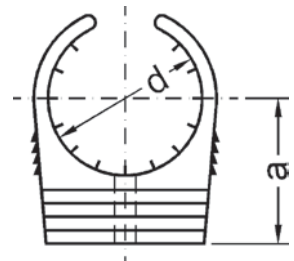

9827с – клипса двойная для крепления труб с латунной резьбовой вставкой

Артикул.	Размер d	Пакет	Коробка	EAN-код.	a	b
798278	8	25	2400	4021343093388	14	26
7982710	10	25	1250	4021343124327	17	28
7982712	12	25	1000	4021343093371	18	33
798271415	14/ 15	25	700	4021343124334	19	36
798271618	16/ 18	25	500	4021343124341	23	38
7982722	22	25	350	4021343124358	28	42
7982728	28	25	250	4021343124365	34	50