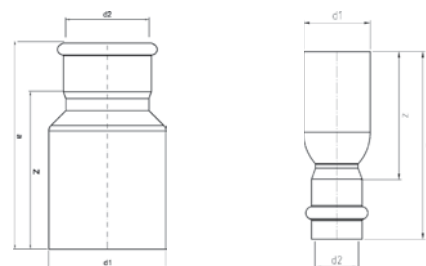

Номер по каталогу и название

9243 – ниппель ВПр-НПр

Артикул.	Размер d1 x d2	Пакет	Коробка	EAN-код.	a	z
692431815	18a x 15	10	300	4021343149832	58	32
692432215	22a x 15	10	200	4021343149887	73	47
692432218	22a x 18	10	200	4021343149825	74	48
692432815	28a x 15	5	120	4021343149931	78	52
692432818	28a x 18	5	100	4021343149894	79	53
692432822	28a x 22	5	120	4021343149849	77	48
692433518	35a x 18	2	70	4021343149948	78	52
692433522	35a x 22	2	70	4021343149900	84	55
692433528	35a x 28	2	60	4021343149856	85	55
692434222	42a x 22	2	40	4021343149955	95	66
692434228	42a x 28	2	40	4021343149917	97	67
692434235	42a x 35	2	40	4021343149863	95	64
692435428	54a x 28	2	30	4021343149962	106	76
692435435	54a x 35	2	30	4021343149924	106	75
692435442	54a x 42	2	30	4021343149870	112	73
692436442	64a x 42	2	20	4021343329180	126	87
692436454	64a x 54	2	20	4021343329197	129	84
692437654	76,1a x 54	2	16	4021343177279	141	96
692437664	76,1a x 64	2	12	4021343329203	141	92
692438954	88,9a x 54	2	8	4021343177293	160	115
692438964	88,9a x 64	2	8	4021343329210	160	105
692438976	88,9a x 76,1	2	8	4021343177286	151	100
6924310854	108a x 54	2	4	4021343177323	180	135
6924310864	108a x 64	2	4	4021343329227	180	133
6924310876	108a x 76,1	2	4	4021343177316	181	130
6924310889	108a x 88,9	2	4	4021343177309	181	123