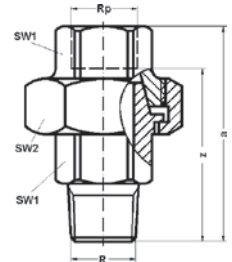

Номер по каталогу и название

341# – сгон BP-HP самоуплотняющийся

Артикул.	Размер R x Rp	Пакет	Коробка	EAN-код.	a	z	SW1	SW2
черный								
934138S#	3/8	10	180	4021343110054	58	48	22	36
934112S#	1/2	10	120	4021343109836	66	53	26	45
934134S#	3/4	10	60	4021343110016	72	57	32	50
93411S#	1	10	40	4021343109713	80	63	38	55
9341114S#	1 1/4		25	4021343109799	90	71	47	70
9341112S#	1 1/2		20	4021343109751	95	76	53	75
93412S#	2		12	4021343109898	106	82	65	90
9341212S#	2 1/2		7	4021343109935	118	91	83	110
93413S#	3		4	4021343109973	130	100	95	125
оцинкованный								
934114V#	1/4	10	200	4021343188220	55	45	18	32
934138V#	3/8	10	180	4021343110078	58	48	22	36
934112V#	1/2	10	120	4021343109850	66	53	26	45
934134V#	3/4	10	60	4021343110030	72	57	32	50
93411V#	1	10	40	4021343109737	80	63	38	55
9341114V#	1 1/4		25	4021343109812	90	71	47	70
9341112V#	1 1/2		20	4021343109775	95	76	53	75
93412V#	2		12	4021343109911	106	82	65	90
9341212V#	2 1/2		7	4021343109959	118	91	83	110
93413V#	3		4	4021343109997	130	100	95	125
93414V#	4		2	4021343110115	145	109	123	165

Номер по каталогу и название

370# – резьбовое соединение BP под плоское уплотнение

Артикул.	Размер Rp	Пакет	Коробка	EAN-код.	a	SW
черный						
93701112S#	1 x 1 1/2		150	4021343158346	29	38