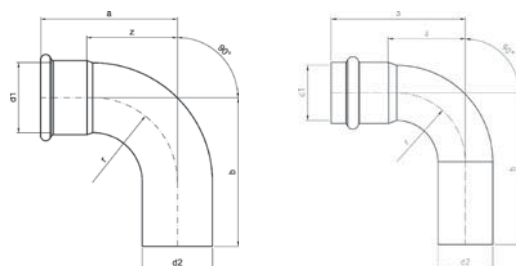

Номер по каталогу и название

9001A – отвод 90° ВПр-НПр

Артикул.	Размер d1 x d2	Пакет	Коробка	EAN-код.	a	b	z
69001A15	15	10	200	4021343148538	48	60	22
69001A18	18	10	150	4021343148545	53	62	27
69001A22	22	10	100	4021343148552	63	72	34
69001A28	28	5	60	4021343148569	68	77	39
69001A35	35	2	30	4021343148576	87	93	56
69001A42	42	2	20	4021343148583	103	113	64
69001A54	54	2	10	4021343148590	125	131	80
69001A64	64	1	5	4021343329036	128	137	80
69001A76	76,1	1	3	4021343177156	143	162	92
69001A89	88,9	1	2	4021343177163	165	186	107
69001A108	108	1	1	4021343177200	201	231	131

Номер по каталогу и название

9001L – отвод 90° ВПр-НПр удлиненный

Артикул.	Размер d1 x d2	Пакет	Коробка	EAN-код.	a	b	z
69001L15	15	10	150	4021343156083	52	125	26
69001L18	18	10	100	4021343156090	60	125	34
69001L22	22	10	60	4021343156106	63	150	34
69001L28	28	5	30	4021343156113	75	200	45
69001L35	35	2	16	4021343156120	87	225	56
69001L42	42	2	10	4021343156137	103	250	64
69001L54	54	2	6	4021343156144	125	300	80