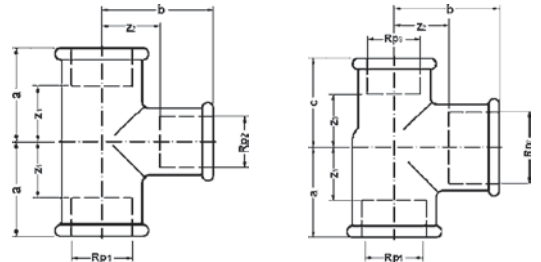

Номер по каталогу и название

130# – тройник ВР

Артикул.	Размер Rp1 x Rp2 x Rp3	Пакет	Коробка	EAN-код.	a	b	c	z1	z2	z3
черный										
913014S#	1/4	10	300	4021343098239	21			11		
913038S#	3/8	10	180	4021343099373	25			15		
913012S#	1/2	10	120	4021343097843	28			15		
913034S#	3/4	10	60	4021343099052	33			18		
91301S#	1	10	40	4021343096686	38			21		
9130114S#	1 1/4		25	4021343097362	45			26		
9130112S#	1 1/2		22	4021343096815	50			31		
91302S#	2		13	4021343098291	58			34		
9130212SA#	2 1/2		6	4021343098475	69			42		
91303S#	3		4	4021343098895	78			48		
91304S#	4		2	4021343099458	96			60		
9130123838S#	1/2 x 3/8 x 3/8	10	150	4021343098048	26	26	25	13	16	15
9130123812S#	1/2 x 3/8 x 1/2	10	140	4021343098000	26	26		13	16	
9130121238S#	1/2 x 1/2 x 3/8	10	150	4021343097904	28	28	26	15	15	16
9130123412S#	1/2 x 3/4 x 1/2	10	90	4021343097966	31	30		18	15	
9130343834S#	3/4 x 3/8 x 3/4	10	100	4021343099335	28	28		13	18	
9130341212S#	3/4 x 1/2 x 1/2	10	100	4021343099113	30	31	28	15	18	15
9130341234S#	3/4 x 1/2 x 3/4	10	90	4021343099151	30	31		15	18	
9130343438S#	3/4 x 3/4 x 3/8	10	80	4021343185793	33	33	28	18	18	18
9130343412S#	3/4 x 3/4 x 1/2	10	80	4021343099250	33	33	31	18	18	18
91301381S#	1 x 3/8 x 1	10	60	4021343185762	30	32		13	22	
913011234S#	1 x 1/2 x 3/4	10	70	4021343185700	32	34	30	15	21	15
91301121S#	1 x 1/2 x 1	10	60	4021343096860	32	34		15	21	
913013412S#	1 x 3/4 x 1/2	10	50	4021343098130	35	36	31	18	21	18
913013434S#	1 x 3/4 x 3/4	10	50	4021343098178	35	36	33	18	21	18
91301341S#	1 x 3/4 x 1	10	50	4021343098093	35	36		18	21	
91301138S#	1 x 1 x 3/8	10	60	4021343187087	38	38	32	21	21	22
91301112S#	1 x 1 x 1/2	10	50	4021343096730	38	38	34	21	21	21
91301134S#	1 x 1 x 3/4	10	50	4021343097300	38	38	36	21	21	21
913011121S#	1 x 1 1/2 x 1		30	4021343186875	46	42		29	23	
9130114121S#	1 1/4 x 1/2 x 1		45	4021343187148	34	38	32	15	25	15
913011412114S#	1 1/4 x 1/2 x 1 1/4		40	4021343097676	34	38		15	25	
913011434114S#	1 1/4 x 3/4 x 1 1/4		40	4021343097751	36	41		17	26	
913011411S#	1 1/4 x 1 x 1		35	4021343097409	40	42	38	21	25	21
91301141114S#	1 1/4 x 1 x 1 1/4		35	4021343097454	40	42		21	25	
913011411412S#	1 1/4 x 1 1/4 x 1/2		35	4021343097577	45	45	38	26	26	25
91301141141S#	1 1/4 x 1 1/4 x 1		30	4021343097539	45	45	42	26	26	25
913011212112S#	1 1/2 x 1/2 x 1 1/2		30	4021343097164	36	42		17	29	
913011234112S#	1 1/2 x 3/4 x 1 1/2		30	4021343097249	38	44		19	29	
91301121112S#	1 1/2 x 1 x 1 1/2		25	4021343096921	42	46		23	29	
91302122S#	2 x 1/2 x 2		20	4021343098611	61	66		14	35	
91302342S#	2 x 3/4 x 2		20	4021343098857	40	50		16	35	
9130212SB#	2 x 1 x 2		18	4021343098499	44	52		20	34	
913021142S#	2 x 1 1/4 x 2		15	4021343098437	48	54		24	34	
913021122S#	2 x 1 1/2 x 2		15	4021343098376	52	55		28	36