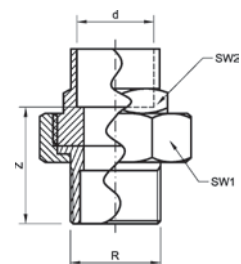

4330g – сгон ВП-ВП с плоским уплотнением

Артикул.	Размер d x Rp	Пакет	Коробка	EAN-код.	a	z	SW1	SW2
143301238	12 x 3/8	5	250	4021343016233	46	32	24	25
143301512	15 x 1/2	5	120	4021343016271	45	31	30	25
143301534	15 x 3/4	5	120	4021343016288	51	35	30	30
143301812	18 x 1/2	5	120	4021343016332	43	29	30	25
143301834	18 x 3/4	5	120	4021343016349	49	33	30	30
143302234	22 x 3/4	5	80	4021343016387	51	34	37	30
14330221	22 x 1	5	70	4021343016363	52	33	37	39
14330281	28 x 1	5	50	4021343016400	59	40	46	39
1433035114	35 x 11/4	2	30	4021343016431	63	42	52	46
1433042112	42 x 11/2	2	20	4021343016455	75	56	59	46
14330542	54 x 2	2	12	4021343016479	84	29	75	70