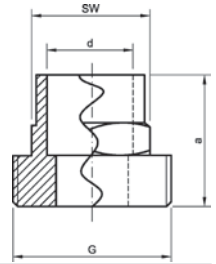

Номер по каталогу и название

4370 – резьбовое соединение ВП-НР под плоское уплотнение

Артикул.	Размер G	Пакет	Коробка	EAN-код.	a	SW
143701512	15x1/2	600	4021343018084		22	18
143701834	18x3/4	350	4021343018121		25	22
143702234	22x3/4	280	4021343018176		32	25
14370221	22x1	200	4021343018152		25	26
1437028114	28x1 1/4	150	4021343018190		28	34
1437035112	35x1 1/2	80	4021343018244		33	40

Номер по каталогу и название

4370g – резьбовое соединение ВР-НР под плоское уплотнение

Артикул.	Размер G	Пакет	Коробка	EAN-код.	a	SW
143701234B	1/2x3/4	350	4021343018039		24	25
14370341	3/4x1	200	4021343018220		30	30

Номер по каталогу и название

4371g – резьбовое соединение НР под плоское уплотнение

Артикул.	Размер G	Пакет	Коробка	EAN-код.	a	d1	d2
143713812	3/8x1/2	800	4021343018473		22	19	16
143711234	1/2x3/4	400	4021343018411		28	24	20
14371341	3/4x1	250	4021343018466		31	30	26
143711114	1x1 1/4	130	4021343018367		35	39	36