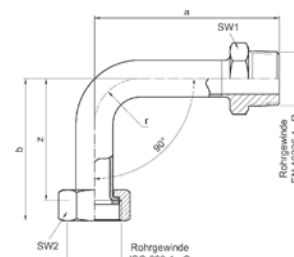

Артикул.	Размер d1 x G	Пакет	Коробка	EAN-код.	a	b	z1	z2	SW
69002M1534	15 x 3/4	10	100	4021343148835	48	65	23	55	30
69002M1834	18 x 3/4	10	100	4021343148842	53	69	28	59	30
69002M221	22 x 1	10	50	4021343148859	63	80	35	68	38
69002M28114	28 x 1 1/4	5	40	4021343148866	69	88	40	73	50

Номер по каталогу и название
9002MG – отвод 90° НР-ВР с накидной гайкой и плоским уплотнением