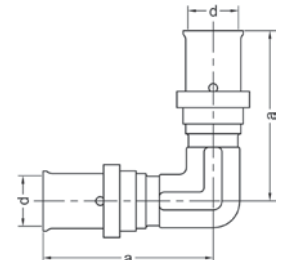

Номер по каталогу и название

25003 – 3fit®-Press отвод для подключения к радиатору

Артикул.	Размер d1/d2 x b	Пакет	Коробка	EAN-код.	a	b	b min
12500316300	15/16 x 300	10	50	40213433345371	90	300	60

Номер по каталогу и название