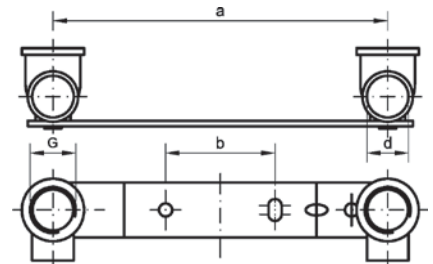

Номер по каталогу и название

976 – водорозетка ВР-ВР, изогнутая планка, резьба по DIN EN ISO 228

Артикул.	Размер d x G x a	Пакет	Коробка	EAN-код.	a	b
29761512100R	15 x 1/2 x 100		40	4021343198281	100	30
29761512150R	15 x 1/2 x 150		30	4021343198298	153	50