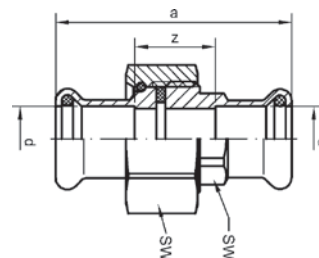

8280g – переходная вставка НПр-НР

Артикул.	Размер d x R	Пакет	Коробка	EAN-код.	a	SW
182801212	12a x 1/2	10	350	4021343134456	44	16
182801538	15a x 3/8	10	350	4021343137105	42	16
182801512	15a x 1/2	10	350	4021343131424	46	16
182801812	18a x 1/2	10	250	4021343131431	47	19
182801834	18a x 3/4	10	150	4021343131448	51	19
182802212	22a x 1/2	10	150	4021343131455	52	22
182802234	22a x 3/4	10	150	4021343129698	52	22
182802834	28a x 3/4	5	100	4021343137112	60	27
18280281	28a x 1	5	60	4021343131462	64	34
1828035114	35a x 1 1/4	2	40	4021343137082	72	40
1828042112	42a x 1 1/2	2	30	4021343137099	80	46
18280542	54a x 2	2	16	4021343132339	92	60