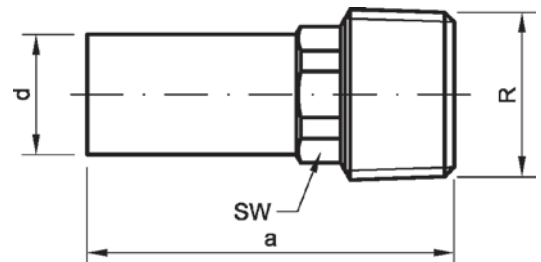

Номер по каталогу и название

8280g – переходная вставка НПр-НР

Артикул.	Размер d x R	Пакет	Коробка	EAN-код.	a	SW
182801212	12a x 1/2	10	350	4021343134456	44	16
182801538	15a x 3/8	10	350	4021343137105	42	16
182801512	15a x 1/2	10	350	4021343131424	46	16
182801812	18a x 1/2	10	250	4021343131431	47	19
182801834	18a x 3/4	10	150	4021343131448	51	19
182802212	22a x 1/2	10	150	4021343131455	52	22
182802234	22a x 3/4	10	150	4021343129698	52	22
182802834	28a x 3/4	5	100	4021343137112	60	27
18280281	28a x 1	5	60	4021343131462	64	34
1828035114	35a x 1 1/4	2	40	4021343137082	72	40
1828042112	42a x 1 1/2	2	30	4021343137099	80	46
18280542	54a x 2	2	16	4021343132339	92	60

Номер по каталогу и название

8330 – сгон ВПр-ВПр с плоским уплотнением

Артикул.	Размер d	Пакет	Коробка	EAN-код.	a	z	SW1	SW2
1833012	12	5	180	4021343137259	50	18	24	16
1833015	15	5	100	4021343137266	54	18	30	19
1833018	18	5	100	4021343137273	70	30	30	22
1833022	22	5	60	4021343137280	66	18	37	26
1833028	28	5	40	4021343137297	71	17	46	34
1833035	35	2	30	4021343137303	82	18	52	40
1833042	42	2	18	4021343137310	94	19	59	46
1833054	54	2	10	4021343137327	102	17	75	60