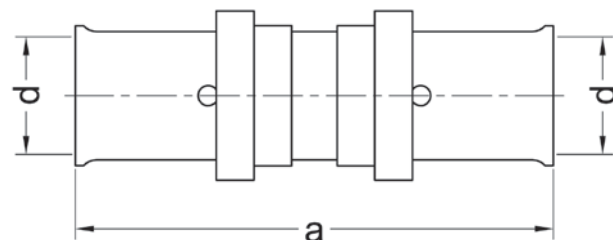

Номер по каталогу и название
25270 – муфта НПр-НПр