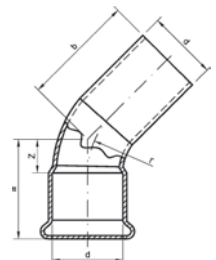

6002A – отвод 90° ВПр-ВПр

Артикул.	Размер d	Пакет	Коробка	EAN-код.	a	z
16002A12	12	10	500	4021343128035	30	15
16002A14	14	10	350	4021343163197	36	18
16002A15	15	10	300	4021343128042	36	18
16002A16	16	10	300	4021343163203	36	18
16002A18	18	10	200	4021343128059	42	22
16002A22	22	10	130	4021343128066	50	27
16002A28	28	5	80	4021343128073	61	34
16002A35	35	2	40	4021343128080	75	43
16002A42	42	2	24	4021343128097	89	51
16002A54	54	2	12	4021343128103	108	65
16002A64	64	1	8	4021343194917	125	78
16002A67	66,7	1	8	4021343194924	129	81
16002A76	76,1	1	4	4021343176319	142	92
16002A89	88,9	1	2	4021343176326	164	108
16002A108	108	1	1	4021343176333	200	131