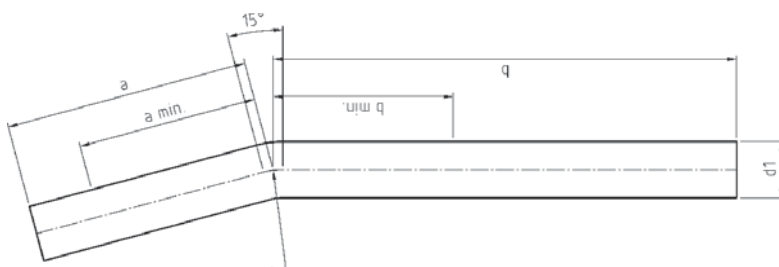

9044 – отвод 30° НПр-НПр

Артикул.	Размер d1	Пакет	Коробка	EAN-код.	a	a min	b	b min
6904415	15	10	100	4021343155864	66	52	125	52
6904418	18	10	90	4021343155871	62	55	125	55
6904422	22	10	70	4021343155888	75	55	150	55
6904428	28	5	40	4021343155895	85	55	200	55
6904435	35	2	20	4021343155901	92	55	225	55
6904442	42	2	20	4021343155918	113	67	250	67
6904454	54	2	20	4021343155925	131	77	300	77
6904476	76,1	1	6	4021343177170	162	130	350	130
6904489	88,9	1	4	4021343177187	186	150	350	150
69044108	108	1	4	4021343177194	231	160	350	160