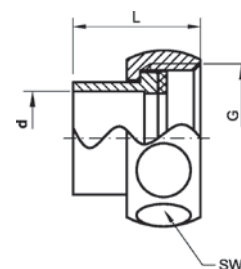

Номер по каталогу и название

4359g – разъемное соединение ВП-ВП под плоское уплотнение

Артикул.	Размер d x G	Пакет	Коробка	EAN-код.	L	SW
143591212	12 x 1/2	5	300	4021343127199	25	24
143591534	15 x 3/4	5	200	4021343126925	27	30
143591634	16 x 3/4	5	200	4021343127212	27	30
143591834	18 x 3/4	5	200	4021343127236	25	30
14359181	18 x 1	5	150	4021343127229	32	37
14359221	22 x 1	5	150	4021343127243	31	37
1435922114	22 x 1 1/4	5	100	4021343127250	31	46
1435928114	28 x 1 1/4	5	70	4021343127274	37	46
1435928112	28 x 1 1/2	5	60	4021343127267	38	52
1435935112	35 x 1 1/2	2	60	4021343127281	39	52
1435942134	42 x 1 3/4	2	40	4021343127298	48	59
1435954238	54 x 2 3/8	2	24	4021343127304	54	75

Номер по каталогу и название

4360g – разъемное соединение ВП-ВП самоуплотняющееся (коническое)

Артикул.	Размер d x G	Пакет	Коробка	EAN-код.	L	SW
143601212	12 x 1/2	5	300	4021343127335	26	24
143601534	15 x 3/4	5	200	4021343127342	28	30
143601834	18 x 3/4	5	200	4021343127359	25	30
14360221	22 x 1	5	150	4021343127366	32	37