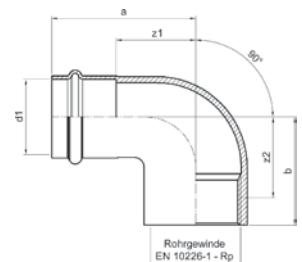

Номер по каталогу и название

19085 – обводное колено ВПр

Артикул.	Размер d	Пакет	Коробка	EAN-код.	a	c	h	z
61908515	15	10	120	4021343190278	79	21	8	53
61908518	18	10	80	4021343190285	81	21	8	55
61908522	22	10	60	4021343190292	93	26	7	64
61908528	28	5	30	4021343190308	105	28	9	84