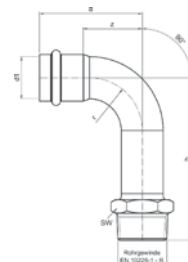

Номер по каталогу и название
17002AG – отвод 90° ВПр-НР