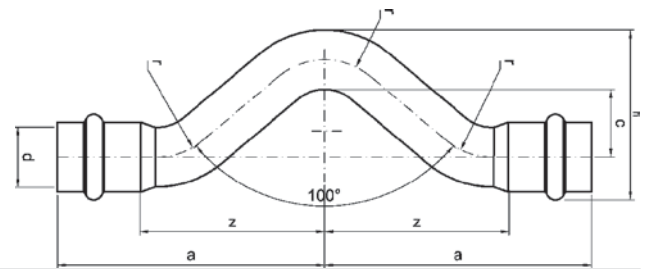

Номер по каталогу и название

18085 – обводное колено ВПр-ВПр

Артикул.	Размер d	Пакет	Коробка	EAN-код.	a	c	h	z
61808515	15	10	120	4021343171666	79	21	8	53
61808518	18	10	80	4021343171673	81	21	8	55
61808522	22	10	60	4021343171680	93	26	7	64
61808528	28	5	30	4021343171697	105	28	9	84

Номер по каталогу и название

9087 – обводное колено НПр-НПр

Артикул.	Размер d1	Пакет	Коробка	EAN-код.	a	b	c
6908715	15	10	120	4021343149184	200	70	41
6908718	18	10	80	4021343149191	216	70	50
6908722	22	10	50	4021343149207	216	78	45
6908728	28	5	40	4021343149214	244	87	50

Номер по каталогу и название

18090IG – угол 90° ВПр-ВР

Артикул.	Размер d1 x Rp	Пакет	Коробка	EAN-код.	a	b	z1	z2
618090IG1512	15 x 1/2	10	180	4021343189296	52	31	27	17
618090IG1834	18 x 3/4	10	120	4021343189302	55	35	30	20
618090IG2234	22 x 3/4	10	100	4021343189319	56	37	28	22
618090IG281	28 x 1	5	50	4021343189326	61	43	32	26
618090IG35114	35 x 1 1/4	2	30	4021343189333	67	51	37	31