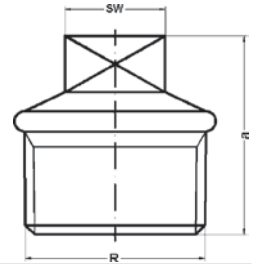

Номер по каталогу и название

290# – заглушка HP с квадратом

Артикул.	Размер R	Пакет	Коробка	EAN-код.	a	SW
черный						
929018S#	1/8	10	1000	4021343106965	20	8
929014S#	1/4	10	1000	4021343106927	22	10
929038S#	3/8	10	800	4021343107160	24	10
929012S#	1/2	10	450	4021343106880	30	12
929034S#	3/4	10	300	4021343107122	32	17
92901S#	1	10	180	4021343106767	36	19
9290114S#	1 1/4		140	4021343106842	39	22
9290112S#	1 1/2		100	4021343106804	41	22
92902S#	2		60	4021343107009	48	27
9290212S#	2 1/2		35	4021343107047	54	32
92903S#	3		20	4021343107085	60	36
92904S#	4		14	4021343107207	70	41
оцинкованный						
929018V#	1/8	10	1000	4021343106989	20	8
929014V#	1/4	10	1000	4021343106941	22	10
929038V#	3/8	10	800	4021343107184	24	10
929012V#	1/2	10	450	4021343106903	30	12
929034V#	3/4	10	300	4021343107146	32	17
92901V#	1	10	180	4021343106781	36	19
9290114V#	1 1/4		140	4021343106866	39	22
9290112V#	1 1/2		100	4021343106828	41	22
92902V#	2		60	4021343107023	48	27
9290212V#	2 1/2		35	4021343107061	54	32
92903V#	3		20	4021343107108	60	36
92904V#	4		14	4021343107221	70	41