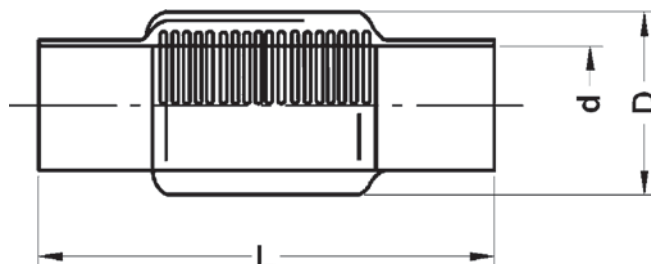

Номер по каталогу и название

5872 – компенсатор сильфонный ВП-ВП , рабочее давление 3 бар при 110°C для систем отопления и водоснабжения, компенсация 7 мм

Артикул.	Размер d	Пакет	Коробка	EAN-код.	L	D
1587215	15	5	80	4021343031533	68	24
1587218	18	5	60	4021343031557	73	27
1587222	22	5	50	4021343031564	75	33
1587228	28	5	40	4021343031571	85	38
1587235	35	5	30	4021343031588	97	48

Номер по каталогу и название

3KM – отвод 90° под твердую пайку

Артикул.	Размер d	Пакет	Коробка	EAN-код.	a	z
13KM54	54		30	4021343009167	65	55
13KM64	64		35	4021343009174	77	67
13KM76	76,1		20	4021343009198	91	81
13KM89	88,9		12	4021343009211	107	97
13KM108	108		6	4021343009112	130	120