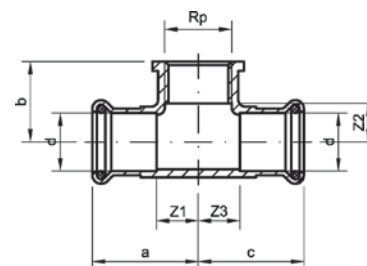

Номер по каталогу и название

11130g – тройник ВПр-ВР-ВПр

Артикул.	Размер d x Rp x d	Пакет	Коробка	EAN-код.	a	b	c	z1	z2	z3	SW
1111301212	12 x 1/2 x 12	10	150	4021343168512	29	22	29	13	9	13	26
1111301412	14 x 1/2 x 14	10	120	4021343167720	31	23	31	13	10	13	26
1111301512	15 x 1/2 x 15	10	100	4021343156991	31	23	31	13	10	13	26
1111301612	16 x 1/2 x 16	10	100	4021343167737	33	23	33	15	10	15	26
1111301812	18 x 1/2 x 18	10	90	4021343157004	33	25	33	13	12	13	26
1111302212	22 x 1/2 x 22	10	60	4021343157011	37	27	37	13	14	13	26
1111302234	22 x 3/4 x 22	10	50	4021343157028	40	29	40	16	14	16	32
1111302812	28 x 1/2 x 28	5	40	4021343157035	40	29	40	14	16	14	32
1111302834	28 x 3/4 x 28	5	40	4021343157042	42	31	42	16	16	16	32
1111303512	35 x 1/2 x 35	2	30	4021343157059	45	32	45	13	19	13	39
111130351	35 x 1 x 35	2	20	4021343157066	52	37	52	20	20	20	39
1111304212	42 x 1/2 x 42	2	18	4021343157073	51	36	51	13	23	13	47
111130421	42 x 1 x 42	2	16	4021343157080	57	40	57	19	23	19	47
1111305412	54 x 1/2 x 54	2	10	4021343157097	56	42	56	14	29	14	59

Номер по каталогу и название

11243g – nipple переходной ВПр-НР