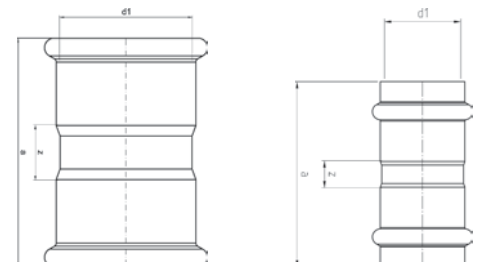

19243G – ниппель ВПр-НР

Артикул.	Размер d1 x R	Пакет	Коробка	EAN-код.	a	z	SW
619243G1538	15 x 3/8	10	300	4021343191626	41	15	19
619243G1512	15 x 1/2	10	250	4021343191619	46	20	24
619243G1534	15 x 3/4	10	200	4021343191633	63	37	30
619243G1812	18 x 1/2	10	250	4021343191640	46	20	24
619243G1834	18 x 3/4	10	200	4021343191657	48	22	30
619243G2212	22 x 1/2	10	180	4021343191664	51	22	27
619243G2234	22 x 3/4	10	180	4021343191671	51	22	30
619243G221	22 x 1	10	150	4021343191688	52	23	36
619243G2834	28 x 3/4	5	100	4021343191695	72	42	30
619243G281	28 x 1	5	90	4021343191701	74	44	36
619243G351	35 x 1	2	60	4021343191718	80	49	36
619243G35114	35 x 1 1/4	2	40	4021343191725	84	53	46
619243G42112	42 x 1 1/2	2	30	4021343191732	94	55	55
619243G542	54 x 2	2	20	4021343191749	107	62	65
619243G76212	76,1 x 2 1/2	1	8	4021343191756	117	65	100
619243G893	88,9 x 3	1	6	4021343191763	136	78	105
619243G1084	108 x 4	1	4	4021343191770	155	84	125