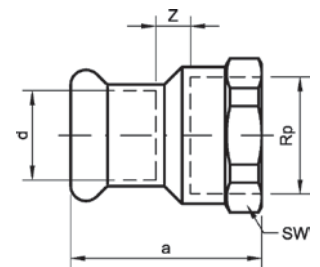

Номер по каталогу и название

16270G – муфта переходная ВПр- ВР

Артикул.	Размер d x Rp	Пакет	Коробка	EAN-код.	a	z	SW
116270G1238	12x3/8	10	400	4021343219887	30	4	20
116270G1212	12x1/2	10	300	4021343219658	34	5	25
116270G1538	15x3/8	10	300	4021343219894	30	2	20
116270G1512	15x1/2	10	250	4021343219665	33	2	25
116270G2212	22x1/2	10	150	4021343348419			
116270G2234	22x3/4	10	120	4021343348426			
116270G221	22x1	10	80	4021343348433			
116270G2834	28x3/4	5	100	4021343348440			
116270G28114	28x11/4	5	40	4021343348464			
116270G281	28x1	5	80	4021343348457			

Номер по каталогу и название

16270S – муфта подвижная ВПр-ВПр (ремонтная)

Артикул.	Размер d	Пакет	Коробка	EAN-код.	a
116270S12	12	10	300	4021343344862	41
116270S15	15	10	200	4021343344879	47
116270S22	18	10	80	4021343348570	53
116270S28	22	5	50	4021343348587	64

Номер по каталогу и название

16280G – ниппель переходный НПр-НР

Артикул.	Размер d x R	Пакет	Коробка	EAN-код.	a	SW
116280G1212	12ax1/2	10	350	4021343219672	44	16
116280G1512	15ax1/2	10	350	4021343219689	46	16
116280G2212	22ax1/2	10	150	4021343348471	52	22
116280G2234	22ax3/4	10	150	4021343348488	52	22
116280G2834	28ax3/4	5	100	4021343348495	60	27
116280G281	28ax1	5	60	4021343348501	64	34