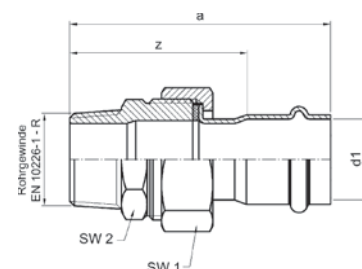

Номер по каталогу и название

9330GMVA – сгон ВПр-ВР с плоским уплотнением (гайка из нержавеющей стали)

Артикул.	Размер d1 x Rp	Пакет	Коробка	EAN-код.	a	z	SW1	SW2
69330GMVA1512	15 x 1/2	5	120	4021343177576	93	53	27	24
69330GMVA1534	15 x 3/4	5	100	4021343177606	94	53	32	30
69330GMVA1834	18 x 3/4	5	80	4021343177583	98	57	32	30
69330GMVA2234	22 x 3/4	5	50	4021343177590	104	60	38	32
69330GMVA221	22 x 1	5	50	4021343177613	107	60	38	38
69330GMVA2834	28 x 3/4	5	50	4021343177637	114	69	50	32
69330GMVA281	28 x 1	5	40	4021343177620	118	71	40	41
69330GMVA35114	35 x 11/4	2	30	4021343177644	113	62	55	46
69330GMVA42112	42 x 11/2	2	20	4021343177651	115	57	58	55
69330GMVA542	54 x 2	2	12	4021343177668	126	57	75	70