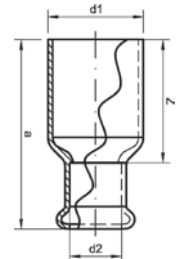

Номер по каталогу и название

24243 – ниппель редукционный , ВПр-НПр

Артикул.	Размер d1 x d2	Пакет	Коробка	EAN-код.	a	z
1242431512	15ax12	10	600	4021343327407	40	24
1242431812	18ax12	10	500	4021343327414	44	28
1242431815	18ax15	10	360	4021343327421	44	26
1242432215	22ax15	10	350	4021343327438	51	33
1242432218	22ax18	10	300	4021343327445	50	30
1242432815	28ax15	5	200	4021343327452	57	39
1242432818	28ax18	5	200	4021343327469	57	37
1242432822	28ax22	5	150	4021343327476	58	34
1242433522	35ax22	2	100	4021343327483	68	44
1242433528	35ax28	2	100	4021343327490	67	40
1242434222	42ax22	2	70	4021343327506	77	54
1242434228	42ax28	2	70	4021343327513	77	51
1242434235	42ax35	2	60	4021343327520	78	46
1242435435	54ax35	2	40	4021343327537	90	58
1242435442	54ax42	2	36	4021343327544	91	53
1242436728	66,7ax28	1	20	4021343342974	124	98
1242436735	66,7ax35	1	20	4021343342981	126	94
1242436742	66,7ax42	1	18	4021343342998	129	91
1242436754	66,7ax54	1	20	4021343343001	128	85
1242437635	76,1ax35	1	15	4021343327551	131	99
1242437642	76,1ax42	1	15	4021343327568	133	95
1242437654	76,1ax54	1	15	4021343327575	133	90
1242437667	76,1ax66,7	1	15	4021343343018	129	81
1242438954	88,9ax54	1	10	4021343327582	149	106
1242438976	88,9ax76,1	1	10	4021343327599	145	95
12424310842	108ax42	1	4	4021343327605	179	141
12424310854	108ax54	1	4	4021343327612	179	136
12424310867	108,0ax66,7	1	4	4021343343025	178	129
12424310876	108ax76,1	1	4	4021343327629	174	124
12424310889	108ax88,9	1	4	4021343327636	174	118