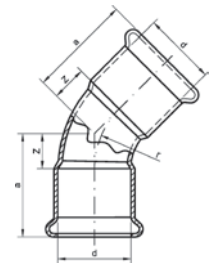

Артикул.	Размер d	Пакет	Коробка	EAN-код.	a	b	z
11204015	15	10	200	4021343142840	26	34	8
11204018	18	10	130	4021343142857	29	37	9
11204022	22	10	80	4021343142864	35	43	11
11204028	28	5	50	4021343142871	41	49	14
11204035	35	2	28	4021343142888	50	58	18
11204042	42	2	16	4021343142895	59	74	21
11204054	54	2	8	4021343142901	70	85	27

Номер по каталогу и название
12041 – отвод 45° ВПр-ВПр