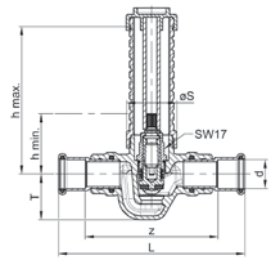

Номер по каталогу и название

546 02 – Системный балансировочный клапан KEMPER с пресс-профилем SANHA®

Kemper-EDV-Nr.	Размер DN x d	z	L	H	T
015	DN 15 / 15 мм	112	152	140	35
018	DN 15 / 18 мм	114	154	140	35