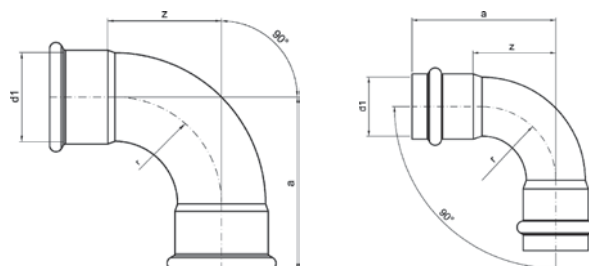

Номер по каталогу и название

9001L – отвод 90° ВПр-НПр удлиненный

Артикул.	Размер d1 x d2	Пакет	Коробка	EAN-код.	a	b	z
69001L15	15	10	150	4021343156083	52	125	26
69001L18	18	10	100	4021343156090	60	125	34
69001L22	22	10	60	4021343156106	63	150	34
69001L28	28	5	30	4021343156113	75	200	45
69001L35	35	2	16	4021343156120	87	225	56
69001L42	42	2	10	4021343156137	103	250	64
69001L54	54	2	6	4021343156144	125	300	80