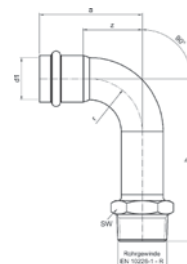

Артикул.	Размер d1	Пакет	Коробка	EAN-код.	a	z
69002A15	15	10	200	4021343148460	48	22
69002A18	18	10	150	4021343148477	53	27
69002A22	22	10	100	4021343148484	63	34
69002A28	28	5	60	4021343148491	68	39
69002A35	35	2	30	4021343148507	87	56
69002A42	42	2	20	4021343148514	103	64
69002A54	54	2	10	4021343148521	125	80
69002A64	64	1	5	4021343329043	128	80
69002A76	76,1	1	4	4021343176791	143	92
69002A89	88,9	1	2	4021343176807	165	107
69002A108	108	1	1	4021343176814	201	131

Номер по каталогу и название
9002AG – отвод 90° ВПр-НР