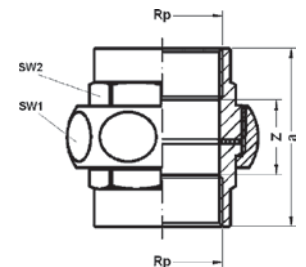

271 – сгон ВР-ВР самоуплотняющийся

Артикул.	Размер Rp	Пакет	Коробка	EAN-код.	a	z	SW1	SW2
227114R	1/4	5	100	4021343041303	43	23	26	
227112R	1/2	5	80	4021343041297	48	21	37	26
227134R	3/4	5	50	4021343041334	52	22	46	30
22711R	1	5	40	4021343041266	57	23	52	40
2271114R	1 1/4	5	20	4021343041280	64	26	64	50
2271112R	1 1/2	5	15	4021343041273	70	32	72	54
22712R	2	2	10	4021343041327	79	31	89