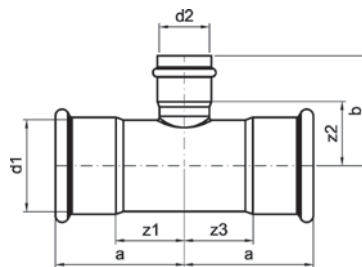

Номер по каталогу и название

9130 – тройник ВПр (продолжение)

Артикул.	Размер d1 x d2 x d3	Пакет	Коробка	EAN-код.	a	b	z1	z2	z3
69130896489	88,9 x 64 x 88,9	1	2	4021343329159	120	106	62	58	62
69130897689	88,9 x 76,1 x 88,9	1	2	4021343177149	120	112	63	62	63
6913010822108	108 x 22 x 108	1	2	4021343176999	144	99	74	70	74
6913010828108	108 x 28 x 108	1	2	4021343177026	144	101	74	72	74
6913010835108	108 x 35 x 108	1	2	4021343177057	144	103	74	73	74
6913010842108	108 x 42 x 108	1	2	4021343177088	144	111	74	73	74
6913010854108	108 x 54 x 108	1	1	4021343177118	144	118	74	73	74
6913010864108	108 x 64 x 108	1	1	4021343329166	144	116	73	68	74
6913010876108	108 x 76,1 x 108	1	1	4021343177125	144	122	74	71	74
6913010889108	108 x 88,9 x 108	1	1	4021343177132	144	129	74	72	74

Номер по каталогу и название

9130G – тройник ВПр-ВР-ВПр