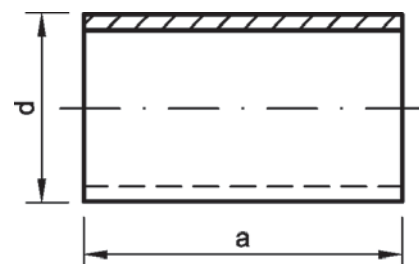

Номер по каталогу и название

9600 – NiroSan®-ECO системная труба из высоколегированной нержавеющей стали марки 1.4404 по EN 10088 с облегченной толщиной стенки

Артикул.	Размер d x s	Пакет	Связка	EAN-код.	a	вес leeres Rohr [kg/m]	вес wassergefülltes Rohr [kg/m]	содержание воды [l/m]
6960015	15x0,6		600	4021343321061	6 m	0,217	0,367	0,150
6960018	18x0,7		240	4021343321078	6 m	0,304	0,520	0,216
6960022	22x0,7		420	4021343321085	6 m	0,374	0,707	0,333
6960028	28x0,8		240	4021343321092	6 m	0,546	1,093	0,547
6960035	35x1,0		180	4021343321108	6 m	0,852	1,707	0,855
6960042	42x1,1		120	4021343321115	6 m	1,128	2,372	1,244
6960054	54x1,2		60	4021343321122	6 m	1,588	3,679	2,091
6960076	76,1x1,5		30	4021343321139	6 m	2,805	7,002	4,197
6960089	88,9x1,5		30	4021343321146	6 m	3,287	9,082	5,795
69600108	108 x 1,5		30	4021343321153	6 m	4,005	12,664	8,659