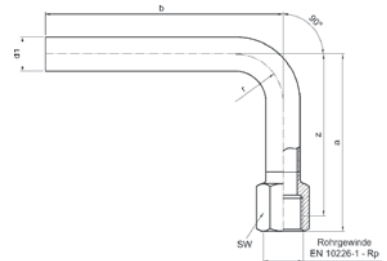

Артикул.	Размер d1 x Rp	Пакет	Коробка	EAN-код.	a	b	z1	z2	SW
618002G1512	15 x 1/2	10	100	4021343160196	48	91	22	77	24
618002G1834	18 x 3/4	10	70	4021343160202	53	95	27	80	32
618002G2234	22 x 3/4	10	60	4021343160219	63	105	34	90	32
618002G281	28 x 1	5	30	4021343160226	69	113	39	96	38
618002G35114	35 x 1 1/4	2	20	4021343160233	87	133	56	113	46

Номер по каталогу и название
9003G – отвод 90° НПр-ВР