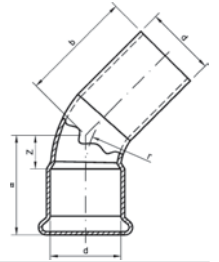

Номер по каталогу и название
12040 – отвод 45° ВПр-НПр