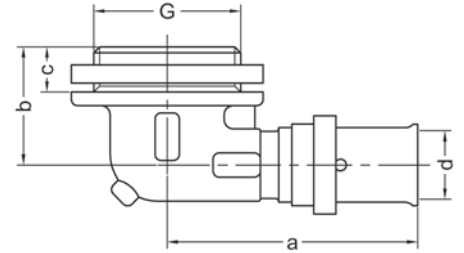

Номер по каталогу и название

25981 – звукоизоляция для водорозетки 25473g

Артикул.	Размер d x Rp	Пакет	Коробка	EAN-код.
12598112	1/2	10	30	4021343338014
12598134	3/4	10	30	4021343338021