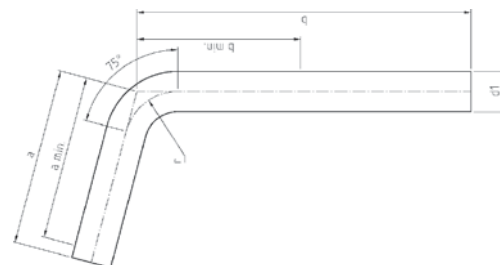

9003 – отвод 90° НПр-НПр

Артикул.	Размер d1	Пакет	Коробка	EAN-код.	a	a min	b	b min
6900315	15	10	100	4021343148392	62	55	125	55
6900318	18	10	80	4021343148408	62	57	125	57
6900322	22	10	70	4021343148415	73	65	150	65
6900328	28	5	30	4021343148422	85	80	200	80
6900335	35	2	20	4021343148439	92	92	225	92
6900342	42	2	10	4021343148446	113		250	113
6900354	54	2	6	4021343148453	131		300	131