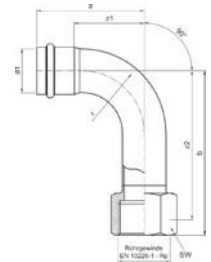

Номер по каталогу и название
18002G – отвод 90° ВПр-ВР