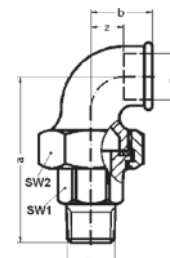

96# – резьбовое соединение ВР-ВР самоуплотняющееся

Артикул.	Размер Rp	Пакет	Коробка	EAN-код.	a	b	z1	z2	SW1	SW2
черный										
99612S#	1/2	10	80	4021343116384	58	28	45	15	25	41
99634S#	3/4	10	50	4021343116520	62	33	47	18	32	49
9961S#	1	10	40	4021343116261	72	38	55	21	38	55
996114S#	11/4		20	4021343116346	82	45	63	26	48	70
996112S#	11/2		16	4021343116308	90	50	71	31	53	75
9962S#	2		10	4021343116445	100	58	76	34	67	91
оцинкованный										
99638V#	3/8	10	100	4021343116599	52	25	42	15	22	36
99612V#	1/2	10	80	4021343116407	58	28	45	15	25	41
99634V#	3/4	10	50	4021343116544	62	33	47	18	32	49
9961V#	1	10	40	4021343116285	72	38	55	21	38	55
996114V#	11/4		20	4021343116360	82	45	63	26	48	70
996112V#	11/2		16	4021343116322	90	50	71	31	53	75
9962V#	2		10	4021343116469	100	58	76	34	67	91
996212V#	2 1/2		6	4021343164668	114	75	86	50	86	111
9963V#	3		4	4021343164675	128	82	96	56	99	132