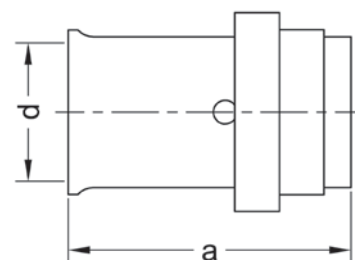

25270g – муфта переходная ВР

Артикул.	Размер d x Rp	Пакет	Коробка	EAN-код.	a	SW
125270g1412	14x1/2	10	140	4021343332173	57	24
125270g1612	16x1/2	10	120	4021343332180	57	24
125270g2012	20x1/2	10	120	4021343332197	57	24
125270g2034	20x3/4	10	90	4021343332203	59	30
125270g2634	26x3/4	10	70	4021343332210	59	30
125270g261	26x1	5	60	4021343332227	59	36
125270g321	32x1	5	50	4021343332234	59	36
125270g1638	16x3/8	10	140	4021343338762	63	24
125270g32114	32x11/4	5	30	4021343338533	65	42
125270g40114	40x11/4	5	30	4021343338540	65	42
125270g50112	50x11/2	2	16	4021343338557	74	52
125270g632	63x2	2	10	4021343338564	90	65