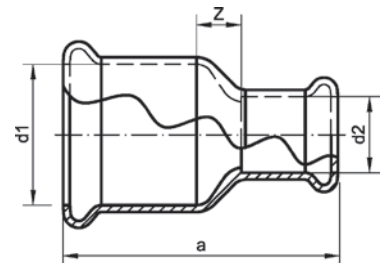

Артикул.	Размер d1 x d2 x d3	Пакет	Коробка	EAN-код.	a	b	c	z	z1	z2	z3
11613012	12	10	200	4021343219405	23	23	23	8			
11613015	15	10	120	4021343219412	34	27	34	9			
11613022	22	10	50	4021343348150	39	37	39	15	13		
11613028	28	5	30	4021343348211	43	43	43	17			
116130121512	12x15x12	10	150	4021343219429	28	27	28		12	9	12
116130151212	15x12x12	10	150	4021343219436	26	25	25		8	9	10
116130151215	15x12x15	10	150	4021343219443	26	25	26		8	9	8
116130151512	15x15x12	10	150	4021343219450	27	27	28		9	9	12
116130221222	22x12x22	10	70	4021343348167	32	29	32	8	13		
116130221515	22x15x15	10	70	4021343348174	33	31	32	10	13		
116130221522	22x15x22	10	60	4021343348181	33	31	33	10	13		
116130222215	22x22x15	10	50	4021343348198	37	37	35	13	13		
116130222822	22x28x22	5	35	4021343348204	43	43	43	20	17		
116130281522	28x15x22	5	40	4021343348228	37	34	37	10	16		
116130281528	28x15x28	5	40	4021343348235	37	34	37	10	16		
116130282222	28x22x22	5	35	4021343348242	40	40	40	14	16		
116130282228	28x22x28	5	35	4021343348259	40	40	40	14	16		
116130282815	28x28x15	5	30	4021343348266	43	43	42	17	17		
116130282822	28x28x22	5	30	4021343348273	43	43	43	17	17		

Номер по каталогу и название
16240 – муфта редукционная ВПр-ВПр