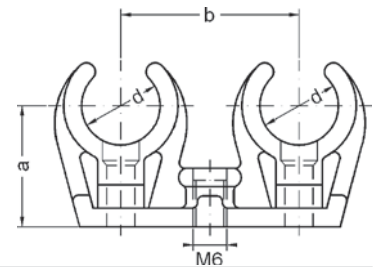

Номер по каталогу и название

9826c – клипса для крепления труб с латунной резьбовой вставкой

Артикул.	Размер d	Пакет	Коробка	EAN-код.	a
798266	6	25	5000	4021343124303	13
798268	8	25	4500	4021343124310	14
7982610	10	25	4000	4021343124228	17
7982612	12	25	2500	4021343124235	18
798261415	14/ 15	25	2000	4021343124242	19
798261618	16/ 18	25	1750	4021343124259	23
7982622	22	25	1250	4021343124266	28
7982628	28	25	700	4021343124273	34
7982635	35	25	600	4021343124280	38
7982642	42	25	500	4021343124297	42