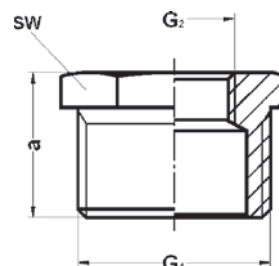

Номер по каталогу и название

541 – фторка НР-ВР, резьба по DIN EN 1254-4

Артикул.	Размер Rk1 x Rk2	Пакет	Коробка	EAN-код.	a	SW
нержавеющий						
25411418R	1/4 x 1/8	10	1000	4021343046933	13	14
25413818R	3/8 x 1/8	10	800	4021343047251	14	17
25413814R	3/8 x 1/4	10	700	4021343047237	14	17
25411218R	1/2 x 1/8	10	500	4021343046858	16	22
25411214R	1/2 x 1/4	10	500	4021343046834	16	22
25411238R	1/2 x 3/8	10	500	4021343046872	16	22
25413414R	3/4 x 1/4	10	300	4021343047190	18	27
25413438R	3/4 x 3/8	10	300	4021343047213	18	27
25413412R	3/4 x 1/2	10	300	4021343047176	18	27
2541138R	1 x 3/8	10	200	4021343046919	21	34
2541112R	1 x 1/2	10	180	4021343046674	21	34
2541134R	1 x 3/4	10	200	4021343046896	21	34
254111412R	1 1/4 x 1/2	140	4021343046797	22	42	
254111434R	1 1/4 x 3/4	140	4021343046810	22	42	
25411141R	1 1/4 x 1	140	4021343046773	22	42	
254111212R	1 1/2 x 1/2	100	4021343046735	22	50	
254111234R	1 1/2 x 3/4	100	4021343046759	22	50	
25411121R	1 1/2 x 1	100	4021343046698	22	50	
2541112114R	1 1/2 x 1 1/4	100	4021343046711	22	50	
2541212R	2 x 1/2	55	4021343047015	25	60	
2541234R	2 x 3/4	55	4021343047077	25	60	
254121R	2 x 1	55	4021343046957	25	60	
25412114R	2 x 1 1/4	55	4021343046995	25	60	
25412112R	2 x 1 1/2	55	4021343046971	25	60	
хромированный						
25411418C	1/4 x 1/8	10	1000	4021343046926	13	14
25413818C	3/8 x 1/8	10	800	4021343047244	14	17
25413814C	3/8 x 1/4	10	700	4021343047220	14	17
25411218C	1/2 x 1/8	10	500	4021343046841	16	22
25411214C	1/2 x 1/4	10	600	4021343046827	16	22
25411238C	1/2 x 3/8	10	500	4021343046865	16	22
25413412C	3/4 x 1/2	10	300	4021343047169	18	27
2541112C	1 x 1/2	10	180	4021343046667	21	34
2541134C	1 x 3/4	10	200	4021343046889	21	34
254111412C	1 1/4 x 1/2	165	4021343046780	22	42	
254111434C	1 1/4 x 3/4	165	4021343046803	22	42	
25411141C	1 1/4 x 1	165	4021343046766	22	42	
254111212C	1 1/2 x 1/2	100	4021343046728	22	50	
254111234C	1 1/2 x 3/4	100	4021343046742	22	50	
25411121C	1 1/2 x 1	100	4021343046681	22	50