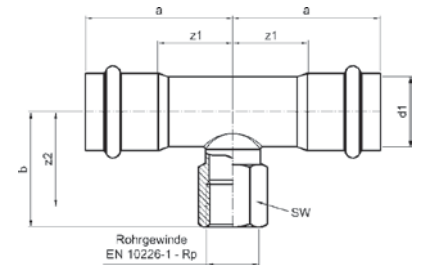

Номер по каталогу и название

18130G – тройник ВПр-ВПр-ВПр

Артикул.	Размер d1 x Rp x d1	Пакет	Коробка	EAN-код.	a	b	z1	z2	SW
618130G151215	15 x 1/2 x 15	10	80	4021343160332	48	45	22	32	24
618130G181218	18 x 1/2 x 18	10	80	4021343160349	49	47	24	34	24
618130G183418	18 x 3/4 x 18	10	70	4021343160363	49	49	24	34	32
618130G221222	22 x 1/2 x 22	5	60	4021343160370	54	48	26	35	24
618130G223422	22 x 3/4 x 22	10	50	4021343160400	54	50	26	35	32
618130G281228	28 x 1/2 x 28	5	40	4021343160417	60	46	30	32	24
618130G283428	28 x 3/4 x 28	5	40	4021343160431	60	54	30	39	32
618130G28128	28 x 1 x 28	5	40	4021343160448	60	57	30	40	38
618130G351235	35 x 1/2 x 35	2	30	4021343160462	65	49	35	36	24
618130G353435	35 x 3/4 x 35	2	30	4021343168802	65	51	35	36	32
618130G3511435	35 x 1 1/4 x 35	2	24	4021343160486	65	65	35	45	46
618130G421242	42 x 1/2 x 42	2	20	4021343204715	77	54	39	40	24
618130G423442	42 x 3/4 x 42	2	20	4021343168819	77	56	39	41	32
618130G4211242	42 x 1 1/2 x 42	2	12	4021343160509	77	68	39	48	55
618130G541254	54 x 1/2 x 54	2	12	4021343186820	89	60	45	46	24
618130G543454	54 x 3/4 x 54	2	12	4021343168826	89	62	45	47	32
618130G54254	54 x 2 x 54	2	8	4021343160523	89	80	45	56	65
618130G763476	76,1 x 3/4 x 76,1	1	4	4021343204388	108	75	57	60	32
618130G76276	76,1 x 2 x 76,1	1	4	4021343204395	108	85	57	61	65
618130G893489	88,9 x 3/4 x 88,9	1	4	4021343204401	120	82	63	67	32
618130G89289	88,9 x 2 x 88,9	1	4	4021343204418	120	91	63	67	65
618130G10834108	108 x 3/4 x 108	1	2	4021343204425	144	91	74	76	32
618130G1082108	108 x 2 x 108	1	2	4021343204432	144	101	74	77	65

Номер по каталогу и название

18240 – муфта редукционная ВПр-ВПр

Артикул.	Размер d1 x d2	Пакет	Коробка	EAN-код.	a	z
6182401815	18 x 15	10	200	4021343171581	61	10
6182402215	22 x 15	10	150	4021343171598	71	17
6182402218	22 x 18	10	150	4021343171604	67	13
6182402822	28 x 22	10	100	4021343171611	75	17