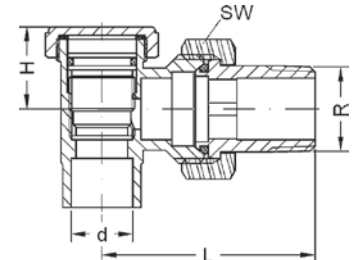

Номер по каталогу и название

14APV – угловое пресс-подсоединение к радиатору ВПр-НР, никелированная латунь, PN 10, max. 100°C, с регулятором расхода.

Артикул.	Размер d x R	Пакет	Коробка	EAN-код.	H	L	SW
314APV1512	15 x 1/2		70	4021343207990	20	52	30

* см. страницу прайслиста 3.5