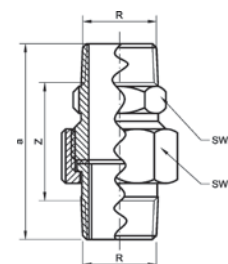

Номер по каталогу и название

3334 – сгон HP-HP с плоским уплотнением

Артикул.	Размер R	Пакет	Коробка	EAN-код.	a	z	SW1	SW2
1333412	1/2	5	100	4021343011474	62	36	30	27
1333434	3/4	5	50	4021343011498	71	41	37	34
133341	1	5	30	4021343011443	80	46	46	43
13334114	1 1/4	5	20	4021343011467	96	58	52	46
13334112	1 1/2	5	20	4021343011450	98	58	59	50

Номер по каталогу и название

3340 – сгон VP-VP самоуплотняющийся

Артикул.	Размер R	Пакет	Коробка	EAN-код.	a	z	SW1	SW2
1334014	1/4	5	100	4021343011542	43	23	26	
1334038	3/8	5	100	4021343011573	46	26	30	22
1334012	1/2	5	80	4021343011535	48	21	37	26
1334034	3/4	5	50	4021343011566	52	22	46	30
133401	1	5	40	4021343011504	57	23	52	40
13340114	1 1/4	5	20	4021343011528	64	26	64	50
13340112	1 1/2	5	15	4021343011511	70	32	72	54
133402	2	2	10	4021343011559	79	31	89