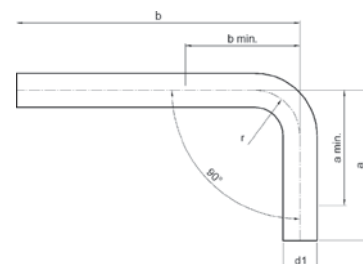

Номер по каталогу и название

9003 – отвод 90° НПр-НПр

Артикул.	Размер d1	Пакет	Коробка	EAN-код.	a	a min	b	b min
6900315	15	10	100	4021343148392	62	55	125	55
6900318	18	10	80	4021343148408	62	57	125	57
6900322	22	10	70	4021343148415	73	65	150	65
6900328	28	5	30	4021343148422	85	80	200	80
6900335	35	2	20	4021343148439	92	92	225	92
6900342	42	2	10	4021343148446	113		250	113
6900354	54	2	6	4021343148453	131		300	131

Номер по каталогу и название

9045 – отвод 75° НПр-НПр

Артикул.	Размер d1	Пакет	Коробка	EAN-код.	a	a min	b	b min
6904515	15	10	130	4021343155949	66	55	125	55
6904518	18	10	80	4021343155956	62	57	125	57
6904522	22	10	60	4021343155963	75	65	150	65
6904528	28	5	50	4021343155970	85	76	200	76
6904535	35	2	20	4021343155987	92	81	225	81
6904542	42	2	10	4021343155994	113	100	250	100
6904554	54	2	4	4021343156007	131	120	300	120