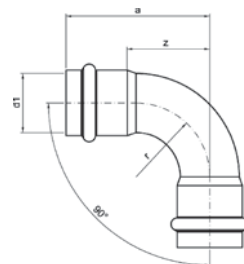

17001A – отвод 90° ВПр-НПр

Артикул.	Размер d1 x d2	Пакет	Коробка	EAN-код.	a	b	z
617001A15	15	10	200	4021343200816	48	60	22
617001A18	18	10	150	4021343200823	53	62	27
617001A22	22	10	100	4021343200830	63	72	34
617001A28	28	5	60	4021343200847	68	77	39
617001A35	35	2	30	4021343200854	87	93	56
617001A42	42	2	20	4021343200861	103	113	64
617001A54	54	2	10	4021343200878	125	131	80
617001A76	76,1	1	3	4021343335174	143	162	92
617001A89	88,9	1	2	4021343335181	165	186	107
617001A108	108	1	1	4021343335198	201	231	131