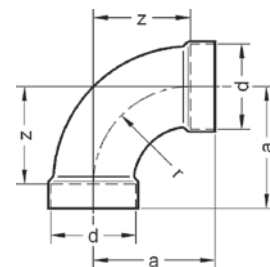

Номер по каталогу и название

5872 – компенсатор сильфонный ВП-ВП , рабочее давление 3 бар при 110°C для систем отопления и водоснабжения, компенсация 7 мм

Артикул.	Размер d	Пакет	Коробка	EAN-код.	L	D
1587215	15	5	80	4021343031533	68	24
1587218	18	5	60	4021343031557	73	27
1587222	22	5	50	4021343031564	75	33
1587228	28	5	40	4021343031571	85	38
1587235	35	5	30	4021343031588	97	48