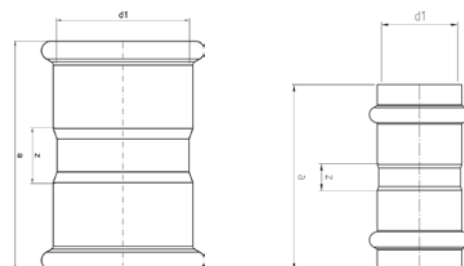

Номер по каталогу и название

18270 – муфта двойная ВПр -ВПр

Артикул.	Размер d1	Пакет	Коробка	EAN-код.	a	z
61827015	15	10	300	4021343159220	56	6
61827018	18	10	200	4021343159299	67	17
61827022	22	10	150	4021343159305	76	20
61827028	28	5	80	4021343159312	78	19
61827035	35	2	50	4021343159329	78	17
61827042	42	2	30	4021343159336	94	18
61827054	54	2	24	4021343159343	106	18
61827076	76,1	1	10	4021343200526	132	31
61827089	88,9	1	6	4021343200533	145	30
618270108	108	1	4	4021343195952	170	31