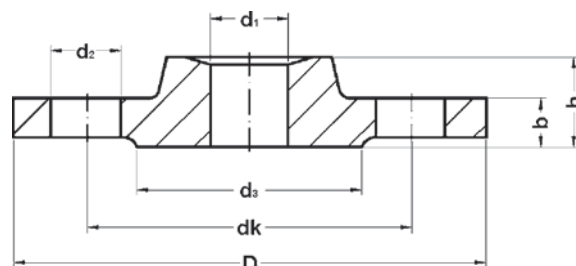

Номер по каталогу и название

RG-LF – фланец из бронзы под твердую пайку, рабочее давление 16 бар, соответствует DIN EN 1092

Артикул.	Размер DN x d1	Пакет	Коробка	EAN-код.	b	d1	d2	d3	h	dk	D	Az
1RGLF18	DN 15 / 18 мм		40	4021343002397	12	18	14	45	18	65	95	4
1RGLF22	DN 20 / 22 мм		24	4021343002410	12	22	14	58	18	75	105	4
1RGLF28	DN 25 / 28 мм		20	4021343002427	12	28	14	68	18	85	115	4
1RGLF35	DN 32 / 35 мм		14	4021343002434	14	35	18	78	20	100	140	4
1RGLF42	DN 40 / 42 мм		12	4021343002441	14	42	18	88	20	110	150	4
1RGLF54	DN 50 / 54 мм		7	4021343002458	16	54	18	102	22	125	165	4
1RGLF64	DN / 64 мм		6	4021343002465	16	64	18	122	22	145	185	4
1RGLF76	DN 65 / 76,1 мм		6	4021343002472	16	76	18	122	22	145	185	4
1RGLF89	DN 80 / 88,9 мм		10	4021343002489	18	89	18	138	24	160	200	8
1RGLF108	DN 100 / 108 мм		6	4021343002359	18	108	18	158	26	180	220	8
1RGLF133	DN 125 / 133 мм		14	4021343002366	20	133	18	188	26	210	250	8

Номер по каталогу и название

RG-PF – пресс-фланец из бронзы, рабочее давление 10-16 бар для систем отопления и водоснабжения

Артикул.	Размер DN x d1	Пакет	Коробка	EAN-код.	b	d2	d3	z	L	dk	D	Az
1RGPF28	DN 25 / 28 мм		6	4021343179754	16	14	68	36	62	85	115	4
1RGPF35	DN 32 / 35 мм		4	4021343179761	16	18	78	30	62	100	140	4
1RGPF42	DN 40 / 42 мм		3	4021343179778	16	18	88	25	63	110	150	4
1RGPF54	DN 50 / 54 мм		2	4021343179785	18	18	102	23	65	125	165	4
1RGPF64	DN / 64 мм		2	4021343203879	18	18	122	24	67	145	185	4
1RGPF67	DN / 66,7 мм		2	4021343198878	18	18	122	19	67	145	185	4
1RGPF76	DN 65 / 76,1 мм		3	4021343176630	18	18	122	28	78	145	185	4
1RGPF76_DN80	DN 80 / 76,1 мм		2	4021343198885	20	18	122	30	80	160	200	8
1RGPF89	DN 80 / 88,9 мм		2	4021343176647	20	18	138	24	80	160	200	8
1RGPF108	DN 100 / 108 мм		2	4021343176654	20	18	158	11	80	180	220	8