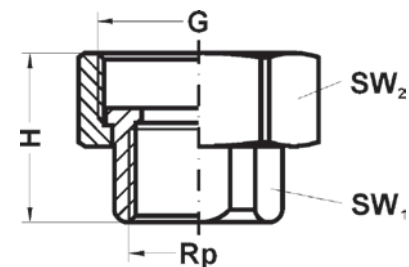

Артикул.	Размер Rp x G	Пакет	Коробка	EAN-код.	H	SW1	SW2
391034114S	3/4 x 11/4	1	60	4021343060342	36	32	49
39101112S	1 x 11/2	1	50	4021343060311	41	38	55
39101142S	1 1/4 x 2	1	30	4021343060335	46	48	70
3910112214S	1 1/2 x 2 1/4	1	20	4021343060328	46	53	75