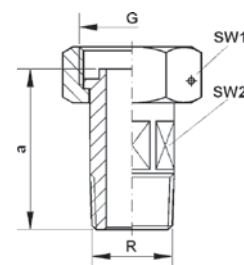

Номер по каталогу и название

552 – муфта редукционная ВР-ВР, резьба по DIN EN ISO 228

Артикул.	Размер G1 x G2	Пакет	Коробка	EAN-код.	a
нехромированный					
25523814R	3/8 x 1/4	10	350	4021343047855	27
25521238R	1/2 x 3/8	10	250	4021343047770	31
25523412R	3/4 x 1/2	10	200	4021343047831	32
2552112R	1 x 1/2	10	120	4021343047657	35
2552134R	1 x 3/4	10	100	4021343047794	36
255211412R	1 1/4 x 1/2		45	4021343047732	40
255211434R	1 1/4 x 3/4		60	4021343047756	41
25521141R	1 1/4 x 1		60	4021343047718	45
25521121R	1 1/2 x 1		40	4021343047671	44
2552112114R	1 1/2 x 1 1/4		40	4021343047695	47
25522112R	2 x 1 1/2		18	4021343047817	50
хромированный					
25523814C	3/8 x 1/4	10	350	4021343047848	27
25523412C	3/4 x 1/2	10	200	4021343047824	32
2552112C	1 x 1/2	10	120	4021343047640	35
2552134C	1 x 3/4	10	100	4021343047787	36
255211434C	1 1/4 x 3/4		60	4021343047749	41
25521141C	1 1/4 x 1		60	4021343047701	45
2552112114C	1 1/2 x 1 1/4		40	4021343047688	47
25522112C	2 x 1 1/2		18	4021343047800	50