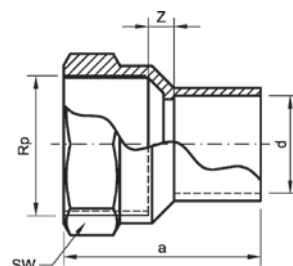

Номер по каталогу и название
4270g – переход ВП-ВР

Артикул.	Размер d x Rp	Пакет	Коробка	EAN-код.	a	z	SW
142701038	10 x 3/8	10	400	4021343015533	21	2	13
142701012	10 x 1/2	10	300	4021343015519	25	2	15
142701238	12 x 3/8	10	400	4021343015557	22	2	15
142701212	12 x 1/2	10	300	4021343015540	26	2	16
142701438	14 x 3/8	10	400	4021343015588	24	2	17
142701412	14 x 1/2	10	250	4021343015564	28	2	19
142701538	15 x 3/8	10	350	4021343015618	24	2	18
142701512	15 x 1/2	10	250	4021343015595	28	2	19
142701534	15 x 3/4	10	200	4021343015601	29	2	19
142701638	16 x 3/8	10	400	4021343015649	24	2	20
142701612	16 x 1/2	10	250	4021343015625	28	2	20
142701634	16 x 3/4	10	200	4021343015632	29	2	20
142701812	18 x 1/2	10	250	4021343015656	30	2	22
142701834	18 x 3/4	10	200	4021343015663	31	2	22
142702212	22 x 1/2	10	200	4021343015687	31	2	25
142702234	22 x 3/4	10	150	4021343015694	34	2	26
14270221	22 x 1	10	100	4021343015670	37	2	26
142702812	28 x 1/2	10	150	4021343015724	30		24
142702834	28 x 3/4	10	120	4021343015731	35	1	30
14270281	28 x 1	10	100	4021343015700	40	2	33
1427028114	28 x 11/4	10	60	4021343015717	42	2	33
142703534	35 x 3/4	10	80	4021343015779	35		30
14270351	35 x 1	10	70	4021343015748	42	2	37
1427035114	35 x 11/4		50	4021343015762	46	2	39
1427035112	35 x 11/2		45	4021343015755	47	2	40
14270421	42 x 1		50	4021343015786	40		38
1427042114	42 x 11/4		50	4021343015809	49	2	46
1427042112	42 x 11/2		40	4021343015793	51	2	48
1427054112	54 x 11/2		24	4021343015823	48	2	54
14270542	54 x 2		24	4021343015830	60	2	60
14270642	64 x 2		18	4021343015847	59		65
1427064212	64 x 21/2		12	4021343015854	66	3	72
1427067212	66,7 x 21/2		12	4021343015861	67	3	75
1427076212	76,1 x 21/2		12	4021343015885	64		82
14270893	88,9 x 3		6	4021343015922	72	4	95