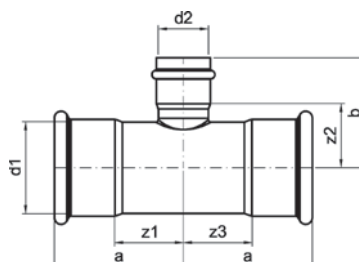

Номер по каталогу и название
18130 – тройник ВПр

Артикул.	Размер d1 x d2 x d3	Пакет	Коробка	EAN-код.	a	b	z1	z2	z3
61813015	15	10	120	4021343160974	48	46	22	21	22
61813018	18	10	100	4021343161025	49	49	24	24	24
61813022	22	10	60	4021343164392	54	53	26	25	26
61813028	28	5	40	4021343161179	60	59	30	30	30
61813035	35	2	24	4021343161261	65	65	35	35	35
61813042	42	2	16	4021343161353	77	77	39	38	39
61813054	54	2	8	4021343161438	89	90	45	46	45
61813076	76,1	1	3	4021343194016	108	106	57	55	57
61813089	88,9	1	2	4021343198212	120	120	63	62	63
618130108	108	1	1	4021343195921	144	144	74	74	74
618130181515	18 x 15 x 15	10	120	4021343161056	41	41	15	15	15
618130181518	18 x 15 x 18	10	100	4021343161070	49	53	24	16	24
618130221515	22 x 15 x 15	10	100	4021343161100	44	44	15	18	15
618130221522	22 x 15 x 22	10	80	4021343161124	55	51	27	25	27
618130221818	22 x 18 x 18	10	80	4021343161131	44	44	15	18	15
618130221822	22 x 18 x 22	10	80	4021343161155	55	49	27	24	27
618130281528	28 x 15 x 28	5	50	4021343161209	60	54	30	28	30
618130281828	28 x 18 x 28	5	40	4021343161216	60	53	30	27	30
618130282222	28 x 22 x 22	5	60	4021343161230	49	49	19	20	19
618130282228	28 x 22 x 28	5	40	4021343161254	60	56	30	27	30
618130351535	35 x 15 x 35	2	30	4021343161278	65	58	35	33	35
618130351835	35 x 18 x 35	2	30	4021343161292	65	55	35	32	35
618130352235	35 x 22 x 35	2	26	4021343161308	65	59	35	31	35
618130352835	35 x 28 x 35	2	26	4021343161315	65	62	35	33	35
618130421842	42 x 18 x 42	2	22	4021343161377	77	60	39	35	39
618130422242	42 x 22 x 42	2	18	4021343161384	77	63	39	34	39
618130422842	42 x 28 x 42	2	18	4021343161407	77	64	39	35	39
618130423542	42 x 35 x 42	2	16	4021343161414	77	67	39	37	39
618130542254	54 x 22 x 54	2	10	4021343161445	89	69	45	40	45
618130542854	54 x 28 x 54	2	10	4021343161452	89	70	45	41	45
618130543554	54 x 35 x 54	2	8	4021343161476	89	74	45	42	45
618130544254	54 x 42 x 54	2	8	4021343161483	89	81	45	42	45
618130762276	76,1 x 22 x 76,1	1	5	4021343203916	108	83	57	55	57
618130762876	76,1 x 28 x 76,1	1	5	4021343204449	108	85	57	56	57
618130763576	76,1 x 35 x 76,1	1	5	4021343204456	108	87	57	57	57
618130764276	76,1 x 42 x 76,1	1	5	4021343204463	108	95	57	57	57
618130765476	76,1 x 54 x 76,1	1	4	4021343204470	108	102	57	57	57
618130892289	88,9 x 22 x 88,9	1	4	4021343204067	120	90	63	61	63
618130892889	88,9 x 28 x 88,9	1	4	4021343198199	120	92	63	62	63
618130893589	88,9 x 35 x 88,9	1	4	4021343204487	120	94	63	63	63
618130894289	88,9 x 42 x 88,9	1	3	4021343204494	120	102	63	63	63
618130895489	88,9 x 54 x 88,9	1	3	4021343198205	120	108	63	64	63
618130897689	88,9 x 76,1 x 88,9	1	2	4021343204500	120	112	63	62	63
61813010822108	108 x 22 x 108	1	2	4021343203909	144	99	74	70	74
61813010828108	108 x 28 x 108	1	2	4021343203411	144	101	74	72	74
61813010835108	108 x 35 x 108	1	2	4021343204517	144	103	74	73	74
61813010842108	108 x 42 x 108	1	2	4021343204524	144	111	74	73	74
61813010854108	108 x 54 x 108	1	1	4021343195938	144	118	74	73	74
61813010876108	108 x 76,1 x 108	1	1	4021343203121	144	122	74	71	74
61813010889108	108 x 88,9 x 108	1	1	4021343203268	144	129	74	72	74