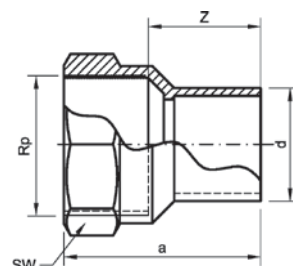

Номер по каталогу и название

4246g – переходная вставка НП-ВР

Артикул.	Размер d x Rp	Пакет	Коробка	EAN-код.	a	z	SW
142461238	12a x 3/8	10	400	4021343015335	27	18	20
142461212	12a x 1/2	10	300	4021343015328	30	19	25
142461538	15a x 3/8	10	400	4021343015359	26	17	20
142461512	15a x 1/2	10	300	4021343015342	32	20	25
142461812	18a x 1/2	10	250	4021343015366	33	21	25
142461834	18a x 3/4	10	200	4021343015373	38	24	30
142462212	22a x 1/2	10	200	4021343015380	34	22	25
142462234	22a x 3/4	10	200	4021343015397	39	25	30
142462834	28a x 3/4	10	150	4021343015410	38	24	30
14246281	28a x 1	10	100	4021343015403	41	26	38
1424635114	35a x 1 1/4		70	4021343015434	54	40	35
1424642112	42a x 1 1/2		40	4021343015441	58	38	55
14246542	54a x 2		24	4021343015458	70	49	66