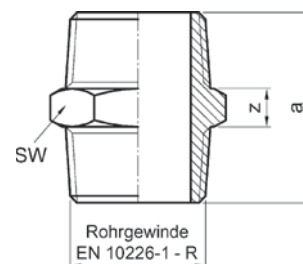

Номер по каталогу и название
9280 – ниппель НР-НР