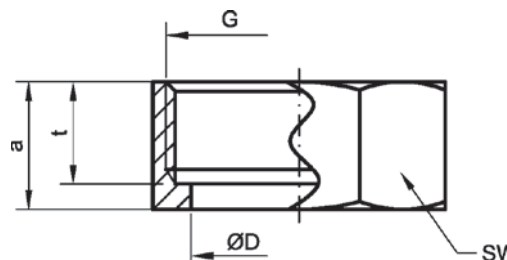

4372 – резьбовое соединение ВП под плоское уплотнение

Артикул.	Размер G	Пакет	Коробка	EAN-код.	a	d1	d2
143721534	15x3/4		600	4021343018633	19	24	22
143721634	16x3/4		600	4021343018640	19	24	22
143721834	18x3/4		600	4021343018671	17	24	21
14372181	18x1		400	4021343018657	20	30	22
14372221	22x1		350	4021343018688	19	30	25
1437222114	22x11/4		250	4021343018701	20	39	36
1437228114	28x11/4		150	4021343018725	26	39	31
1437228112	28x11/2		150	4021343018718	26	45	42
1437235112	35x11/2		120	4021343018732	27	45	42