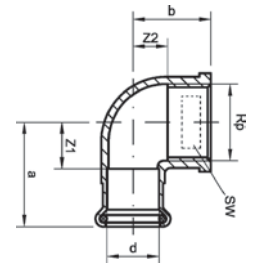

Артикул.	Размер d	Пакет	Коробка	EAN-код.	a
11230115	15	10	400	4021343143762	18
11230118	18	10	350	4021343143779	20
11230122	22	10	200	4021343143786	24
11230128	28	5	110	4021343143793	27
11230135	35	2	60	4021343143809	32
11230142	42	2	40	4021343143816	38
11230154	54	2	16	4021343143823	43

Номер по каталогу и название
13090g – угловой переход ВПр-ВР