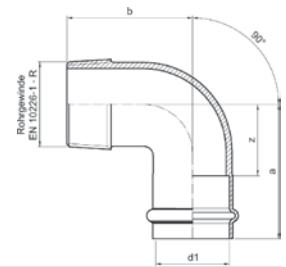

Номер по каталогу и название

18092AG – угол 90° ВПр-НР

Артикул.	Размер d1 x R	Пакет	Коробка	EAN-код.	a	b	z
618092AG1512	15 x 1/2	10	200	4021343189340	50	37	25
618092AG1834	18 x 3/4	10	120	4021343189357	53	43	28
618092AG2234	22 x 3/4	10	100	4021343189364	54	43	26
618092AG281	28 x 1	5	50	4021343189371	58	52	29
618092AG35114	35 x 1 1/4	2	40	4021343189388	64	60	34
618092AG42112	42 x 1 1/2	2	30	4021343334771	80	52	41
618092AG542	54 x 2	2	16	4021343334788	96	62	51