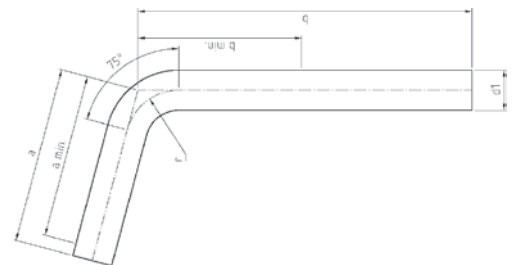

Артикул.	Размер d1	Пакет	Коробка	EAN-код.	a	a min	b	b min
6900315	15	10	100	4021343148392	62	55	125	55
6900318	18	10	80	4021343148408	62	57	125	57
6900322	22	10	70	4021343148415	73	65	150	65
6900328	28	5	30	4021343148422	85	80	200	80
6900335	35	2	20	4021343148439	92	92	225	92
6900342	42	2	10	4021343148446	113		250	113
6900354	54	2	6	4021343148453	131		300	131

Номер по каталогу и название
9045 – отвод 75° НПр-НПр