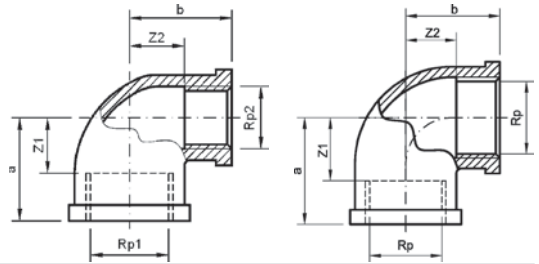

PN - EN 1254-4:2004

Номер по каталогу и название
3090 – угол 90°, ВР-ВР

Артикул.	Размер Rp1 x Rp2	Пакет	Коробка	EAN-код.	a	b	z	z1	z2
1309014	1/4	10	300	4021343009549	21		11		
1309038	3/8	10	150	4021343009600	25		15		
1309012	1/2	10	100	4021343009518	28		15		
1309034	3/4	10	70	4021343009587	33		18		
130901	1	10	40	4021343009457	38		21		
13090114	1 1/4	10	20	4021343009495	44		25		
13090112A	1 1/2		15	4021343009471	50		31		
130902	2		10	4021343009556	57		34		
13090212	2 1/2		5	4021343009563	70		43		
130903	3		2	4021343009570	78		53		
130903412	3/4 x 1/2	10	100	4021343009594	29	30		14	17
13090134	1 x 3/4	10	50	4021343009532	34	35		17	20
130901141	1 1/4 x 1	10	20	4021343009501	40	42		21	25