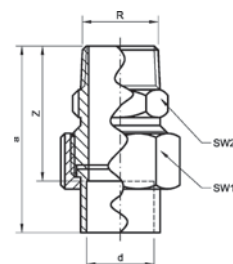

Номер по каталогу и название

4333g – сгон НР-ВП с плоским уплотнением

Артикул.	Размер d x R	Пакет	Коробка	EAN-код.	a	z	SW1	SW2
143331212	12 x 1/2	5	150	4021343016813	48	38	24	22
143331512	15 x 1/2	5	150	4021343016844	51	37	30	22
143331812	18 x 1/2	5	150	4021343016851	49	36	30	22
143332212	22 x 1/2	5	90	4021343124792	60	44	37	23
143332234	22 x 3/4	5	80	4021343016868	55	39	37	27
14333221	22 x 1	5	70	4021343124785	59	43	37	34
14333281	28 x 1	5	40	4021343016875	67	48	46	34
1433335114	35 x 11/4	2	24	4021343016882	84	61	52	46
1433342112	42 x 11/2	2	20	4021343016899	90	63	59	50
14333542	54 x 2	2	10	4021343016905	104	72	75	60

Номер по каталогу и название

4340 – сгон ВП-ВП самоуплотняющийся

Артикул.	Размер d	Пакет	Коробка	EAN-код.	a	z	SW1	SW2
1434010	10	5	250	4021343016974	36	18	24	14
1434012	12	5	200	4021343017025	42	22	24	16
1434015	15	5	120	4021343017094	46	33	30	25
1434018	18	5	120	4021343017162	43	17	30	22
1434022	22	5	100	4021343017193	45	11	37	26
1434028	28	5	50	4021343017230	54	16	46	34
1434035	35	2	30	4021343017254	61	15	52	40
1434042	42	2	20	4021343017278	72	18	59	46
1434054	54	2	12	4021343017292	81	15	75	60