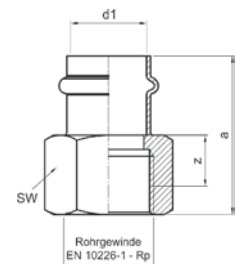

Номер по каталогу и название

17270G – муфта переходная ВПр-ВР

Артикул.	Размер d1 x Rp	Пакет	Коробка	EAN-код.	a	z	SW
617270G1512	15 x 1/2	10	200	4021343202131	46	7	24
617270G1534	15 x 3/4	10	180	4021343202148	49	9	30
617270G1812	18 x 1/2	10	200	4021343202155	47	9	24
617270G1834	18 x 3/4	10	170	4021343202162	49	9	30
617270G2212	22 x 1/2	10	170	4021343202179	50	8	24
617270G2234	22 x 3/4	10	150	4021343202186	52	9	30
617270G221	22 x 1	10	120	4021343202193	55	9	38
617270G2834	28 x 3/4	5	100	4021343202209	76	32	32
617270G281	28 x 1	5	80	4021343202216	79	32	38
617270G35114	35 x 1 1/4	2	36	4021343202223	89	39	46
617270G42112	42 x 1 1/2	2	28	4021343202230	98	40	55
617270G542	54 x 2	2	20	4021343202247	107	39	65

Номер по каталогу и название

17270S – муфта подвижная ВПр-ВПр

Артикул.	Размер d1	Пакет	Коробка	EAN-код.	a	z
617270S15	15	10	200	4021343202254	78	27
617270S18	18	10	150	4021343202261	78	27
617270S22	22	10	100	4021343202278	84	27
617270S28	28	5	80	4021343202285	96	37
617270S35	35	2	50	4021343202292	98	37
617270S42	42	2	40	4021343202308	114	37
617270S54	54	2	20	4021343202315	131	42
617270S76	76,1	1	10	4021343335532	148	47
617270S89	88,9	1	4	4021343335549	161	46
617270S108	108	1	3	4021343335556	210	71