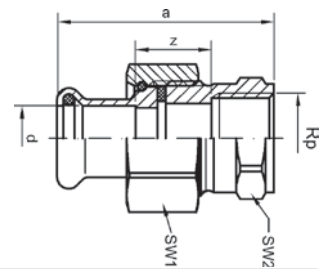

Номер по каталогу и название

24333g – сгон ВПр-НР с плоским уплотнением

Артикул.	Размер d x R	Пакет	Коробка	EAN-код.	a	z	SW1	SW2
124333G1512	15x1/2	5	120	4021343328763	55	37	30	22
124333G1812	18x1/2	5	100	4021343337536	69	49	30	22
124333G221	22x1	5	60	4021343328770	70	46	37	34
124333G2234	22x3/4	5	60	4021343337543	66	42	37	27
124333G281	28x1	5	40	4021343328787	74	47	46	34
124333G35114	35x11/4	2	20	4021343328794	95	63	52	46
124333G42112	42x11/2	2	12	4021343328800	102	64	59	50
124333G542	54x2	2	10	4021343328817	116	73	75	60

10