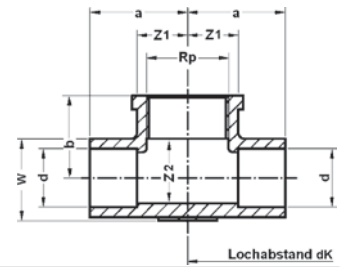

Номер по каталогу и название

4490g – тройник переходной ВП-ВР-ВП с 2 точками крепежа

Артикул.	Размер d x Rp x d	Пакет	Коробка	EAN-код.	a	b	z1	z2	dk	W
144901512	15 x 1/2 x 15	10	80	4021343021145	25	21	13	20	40	20

Номер по каталогу и название

4976 – двойная водорозетка ВР-ВП с изогнутой планкой

Артикул.	Размер d x Rp x a	Пакет	Коробка	EAN-код.	a	b
изогнутый						
149761238	12 x 3/8 150 мм	35	4021343216725		153	50
149761512	15 x 1/2 150 мм	28	4021343021480		153	50
плоский						
14976F1512100	15 x 1/2 100 мм	30	4021343195754		100	30
14976F1512	15 x 1/2 150 мм	28	4021343195747		153	50