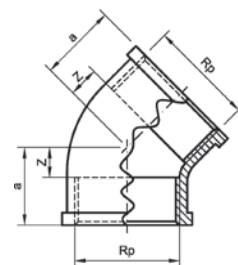

3098 – угловой сгон ВР-НР самоуплотняющийся

Артикул.	Размер Rp x R	Пакет	Коробка	EAN-код.	a	b	z	SW1	SW2
1309838	3/8	5	150	4021343009785	45	23	14	24	22
1309812	1/2	5	100	4021343009747	55	22	11	30	26
1309834	3/4	5	50	4021343009778	66	26	13	37	32
130981	1	5	20	4021343009716	79	39	23	46	40
13098114	1 1/4	18	4021343009730	83	38	21	52	48	
13098112	1 1/2	12	4021343009723	91	41	24	59	54	
130982	2	6	4021343009761	106	51	30	75	66