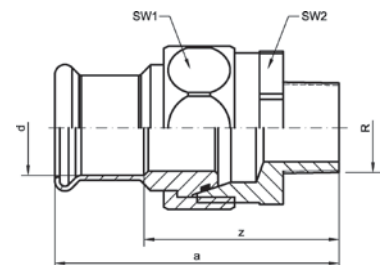

11340g – сгон самоуплотняющийся ВПр-ВР

Артикул.	Размер d x Rp	Пакет	Коробка	EAN-код.	a	z	SW1	SW2
1113401512	15 x 1/2	5	80	4021343196638	60	27	34	31
1113401812	18 x 1/2	5	60	4021343206634	63	29	40	40
1113402234	22 x 3/4	5	50	4021343196645	65	27	40	40
111340281	28 x 1	5	30	4021343196652	83	31	48	45
11134035114	35 x 11/4	2	20	4021343196669	84	27	59	55
11134042112	42 x 11/2	2	10	4021343196676	97	32	72	68
111340542	54 x 2	2	8	4021343196683	101	30	80	76