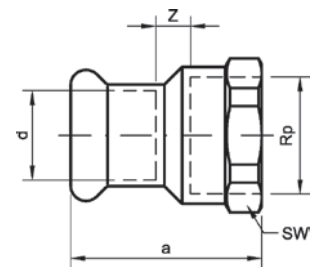

Номер по каталогу и название

8270g – муфта переходная ВПр-ВР

Артикул.	Размер d x Rp	Пакет	Коробка	EAN-код.	a	z	SW
182701238	12 x 3/8	10	400	4021343136191	30	4	20
182701212	12 x 1/2	10	300	4021343132063	34	5	25
182701438	14 x 3/8	10	300	4021343163814	30	2	20
182701412	14 x 1/2	10	250	4021343163791	33	2	28
182701538	15 x 3/8	10	300	4021343131363	30	2	20
182701512	15 x 1/2	10	250	4021343131356	33	2	25
182701534	15 x 3/4	10	150	4021343136207	40	7	30
182701612	16 x 1/2	10	250	4021343163838	33	2	25
182701634	16 x 3/4	10	150	4021343163852	40	7	30
182701812	18 x 1/2	10	200	4021343131370	35	2	25
182701834	18 x 3/4	10	150	4021343131387	40	5	30
182702212	22 x 1/2	10	150	4021343131394	39	2	25
182702234	22 x 3/4	10	120	4021343131400	42	3	30
18270221	22 x 1	10	80	4021343136214	48	7	37
182702834	28 x 3/4	5	100	4021343131417	44	2	32
18270281	28 x 1	5	80	4021343136221	48	7	37
1827028114	28 x 1 1/4	5	40	4021343136238	55	6	46
18270351	35 x 1	2	60	4021343136245	49		39
1827035114	35 x 1 1/4	2	40	4021343131547	58	4	46
1827035112	35 x 1 1/2	2	30	4021343136252	59	5	55
1827042114	42 x 1 1/4	2	30	4021343136269	62	3	46
1827042112	42 x 1 1/2	2	30	4021343136276	63	4	55
1827054112	54 x 1 1/2	2	24	4021343136283	67	3	55
18270542	54 x 2	2	20	4021343133831	74	8	60
1827064212	64 x 2 1/2	1	10	4021343196379	84	9	85
1827067212	66,7 x 2 1/2	1	10	4021343195358	85	7	85
1827076212	76,1 x 2 1/2	1	5	4021343176708	86	6	85
18270893	88,9 x 3	1	3	4021343176715	96	7	95