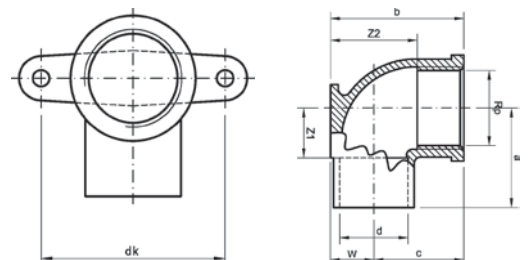

4471g – настенная водорозетка ВП-ВР с креплением в 3 точках

Артикул.	Размер d x Rp	Пакет	Коробка	EAN-код.	a	b	c	z1	z2	dk	W
144711238	12 x 3/8	10	200	4021343020797	20	26	17	10	17	40	9
144711212	12 x 1/2	10	150	4021343020780	20	28	19	11	15	40	9
144711412	14 x 1/2	10	150	4021343020803	25	31	21	13	20	40	10
144711512	15 x 1/2	10	120	4021343020827	22	31	21	11	18	40	10
144711812	18 x 1/2	10	120	4021343020865	24	34	22	11	23	40	12