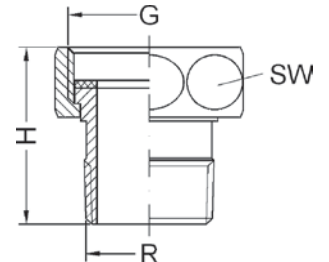

Номер по каталогу и название

941 – комплект из бронзовых резьбовых подсоединений BP-BP, состоит из:

- 2 бронзовых муфт по DIN EN 10226-1
- 2 накидных латунных гаек

Артикул.	Размер Rp x G	Пакет	Коробка	EAN-код.	H	SW
3941121	1/2 x 1	1	75	4021343060953	31	37
394134114	3/4 x 1 1/4	1	50	4021343060960	34	46
39411112	1 x 1 1/2	1	40	4021343060939	38	52
39411142	1 1/4 x 2	1	20	4021343060946	43	64