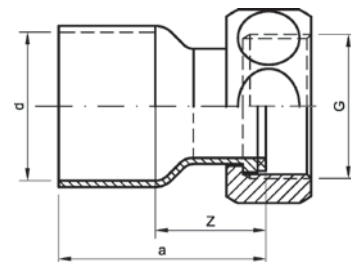

Номер по каталогу и название

5301 – заглушка ВП колпачок

Артикул.	Размер d	Пакет	Коробка	EAN-код.	a
153018	8	10	3000	4021343192623	7
1530110	10	10	3000	4021343030444	9
1530112	12	10	2500	4021343030468	9
1530114	14	10	2000	4021343030475	11
1530115	15	10	1500	4021343030482	11
1530116	16	10	1200	4021343030499	11
1530118	18	10	1000	4021343030505	13
1530122	22	10	800	4021343030512	16
1530128	28	10	400	4021343030529	19
1530135	35	10	250	4021343030536	24
1530142	42		150	4021343030543	28
1530154	54		90	4021343030550	33
1530164	64		60	4021343126888	34
1530167	66,7		60	4021343030574	35
1530176	76		40	4021343030598	35
1530189	88,9		35	4021343126895	39
15301108	108		12	4021343030451	49