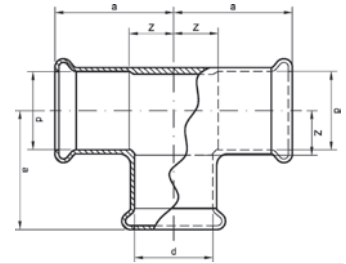

Номер по каталогу и название

10130 – тройник ВПр (продолжение)

Артикул.	Размер d1 x d2 x d3	Пакет	Коробка	EAN-код.	a	b	c	z	z1	z2	z3
110130352228	35 x 22 x 28	2	20	4021343172793	46	44	45		14	20	19
110130352235	35 x 22 x 35	2	20	4021343145087	46	44	46		14	20	14
110130352828	35 x 28 x 28	2	20	4021343166921	49	47	48		17	21	22
110130352835	35 x 28 x 35	2	20	4021343145100	49	47	49		17	21	17
110130353528	35 x 35 x 28	2	18	4021343171376	53	53	52		21	21	25
110130421542	42 x 15 x 42	2	16	4021343197659	49	51	49		11	34	11
110130422242	42 x 22 x 42	2	14	4021343172816	53	48	53		15	24	15
110130422842	42 x 28 x 42	2	12	4021343145155	56	51	56		18	25	18
110130423535	42 x 35 x 35	2	12	4021343172823	59	57	57		21	25	25
110130423542	42 x 35 x 42	2	12	4021343145179	59	57	59		21	25	21
110130542254	54 x 22 x 54	2	8	4021343197666	57	54	57		15	30	15
110130542854	54 x 28 x 54	2	8	4021343172830	60	68	60		18	41	18
110130543554	54 x 35 x 54	2	8	4021343172847	64	63	64		21	31	21
110130544254	54 x 42 x 54	2	6	4021343145216	67	69	67		25	31	25