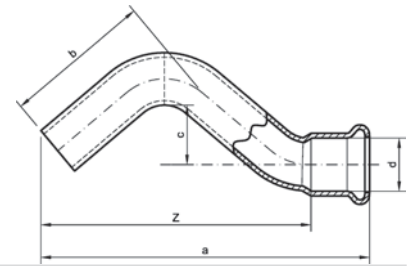

10085 – обводное колено ВПр-ВПр

Артикул.	Размер d	Пакет	Коробка	EAN-код.	a	c	z
11008512	12	10	110	4021343169311	110	18	78
11008514	14	10	80	4021343167867	124	19	89
11008515	15	10	70	4021343169328	124	19	89
11008516	16	10	70	4021343167850	124	18	89
11008518	18	10	50	4021343169335	142	21	102
11008522	22	10	20	4021343169342	172	25	125
11008528	28	5	15	4021343169359	203	28	150