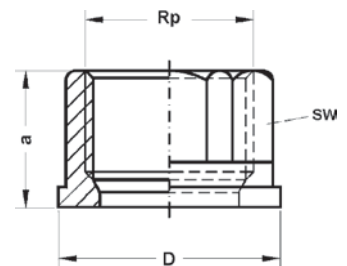

371# – резьбовое соединение HP под плоское уплотнение

Артикул.	Размер Rp	Пакет	Коробка	EAN-код.	a	D	SW
черный							
93711112S#	1 x 11/2		130	4021343158360	50	45	38
93711142S#	1 1/4 x 2		70	4021343179570	56	56	48