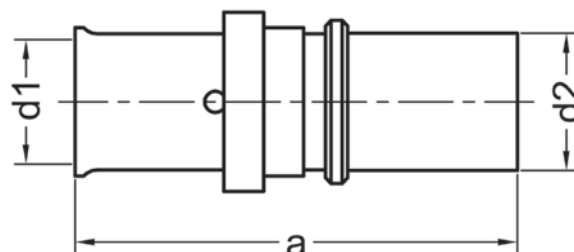

Артикул.	Размер d	Пакет	Коробка	EAN-код.	a
12527014	14	10	150	4021343331848	65
12527016	16	10	150	4021343331855	58
12527020	20	10	100	4021343331862	58
12527026	26	5	70	4021343331879	65
12527032	32	5	50	4021343331886	65
12527040	40	5	30	4021343338410	65
12527050	50	2	16	4021343338427	97
12527063	63	2	10	4021343338434	98

Номер по каталогу и название
25271 – 3fit®-Press муфта переходная НПр