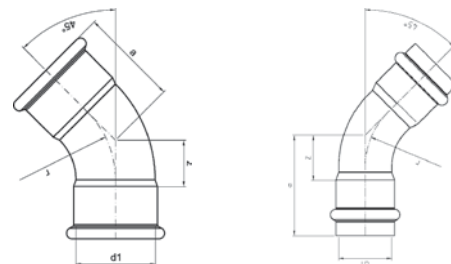

18040 – отвод 45° ВПр-НПр

Артикул.	Размер d1	Пакет	Коробка	EAN-код.	a	b	z
61804015	15	10	250	4021343160127	37	47	12
61804018	18	10	200	4021343160134	39	48	14
61804022	22	10	120	4021343160141	48	56	19
61804028	28	5	80	4021343160158	53	60	24
61804035	35	2	50	4021343160165	58	64	27
61804042	42	2	26	4021343160172	68	79	30
61804054	54	2	14	4021343160189	83	89	38
61804076	76,1	1	5	4021343195853	89	108	38
61804089	88,9	1	3	4021343200588	101	122	43
618040108	108	1	2	4021343203770	124	150	54