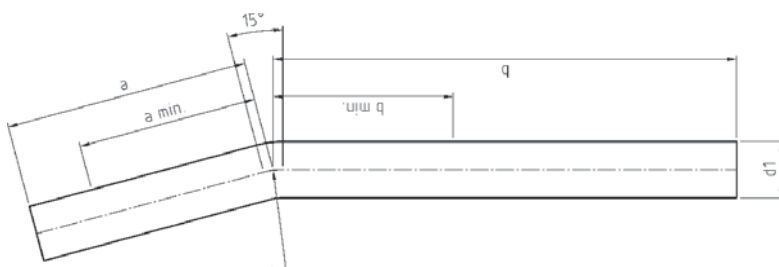

Артикул.	Размер d1	Пакет	Коробка	EAN-код.	a	a min	b	b min
6904415	15	10	100	4021343155864	66	52	125	52
6904418	18	10	90	4021343155871	62	55	125	55
6904422	22	10	70	4021343155888	75	55	150	55
6904428	28	5	40	4021343155895	85	55	200	55
6904435	35	2	20	4021343155901	92	55	225	55
6904442	42	2	20	4021343155918	113	67	250	67
6904454	54	2	20	4021343155925	131	77	300	77
6904476	76,1	1	6	4021343177170	162	130	350	130
6904489	88,9	1	4	4021343177187	186	150	350	150
69044108	108	1	4	4021343177194	231	160	350	160

Номер по каталогу и название
9043 – отвод 15° НПр-НПр