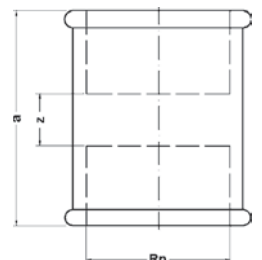

Артикул.	Размер Rp	Пакет	Коробка	EAN-код.	a	z
черный						
927018S#	1/8	10	700	4021343105678	25	11
927014S#	1/4	10	500	4021343105630	27	7
927038S#	3/8	10	300	4021343105876	30	10
927012S#	1/2	10	250	4021343105593	36	10
927034S#	3/4	10	150	4021343105838	39	9
92701S#	1	10	90	4021343105449	45	11
9270114S#	1 1/4		70	4021343105548	50	12
9270112S#	1 1/2		50	4021343105494	55	17
92702S#	2		24	4021343105715	65	17
9270212S#	2 1/2		18	4021343105753	74	20
92703S#	3		12	4021343105791	80	20
оцинкованный						
927018V#	1/8	10	700	4021343105692	25	11
927014V#	1/4	10	500	4021343105654	27	7
927038V#	3/8	10	300	4021343105890	30	10
927012V#	1/2	10	250	4021343105616	36	10
927034V#	3/4	10	150	4021343105852	39	9
92701V#	1	10	90	4021343105463	45	11
9270114V#	1 1/4		70	4021343105562	50	12
9270112V#	1 1/2		50	4021343105517	55	17
92702V#	2		24	4021343105739	65	17
9270212V#	2 1/2		18	4021343105777	74	20
92703V#	3		12	4021343105814	80	20
92704V#	4		5	4021343105937	94	22

Номер по каталогу и название
271# – муфта ВР (левая и правая резьба)