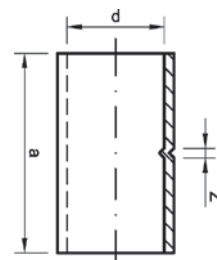

Номер по каталогу и название
5270 – муфта ВП-ВП