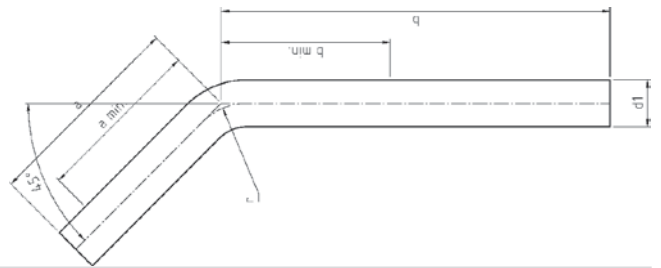

Артикул.	Размер d1	Пакет	Коробка	EAN-код.	a	a min	b	b min
6905815	15	10	100	4021343149047	66	55	125	55
6905818	18	10	80	4021343149054	62	57	125	57
6905822	22	10	60	4021343149061	75	65	150	65
6905828	28	5	40	4021343149078	85	62	200	62
6905835	35	2	20	4021343149085	92	71	225	71
6905842	42	2	10	4021343149092	113	85	250	85
6905854	54	2	4	4021343149108	131	105	300	105

Номер по каталогу и название
9042 – отвод 45° НПр-НПр