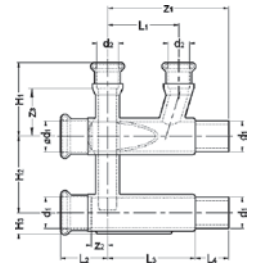

Номер по каталогу и название

24580.1 – разделитель ВПр как арт. 8580, без изоляции

Артикул.	Размер d1 x d2 x d1	Пакет	Коробка	EAN-код.	L1	L2	L3	L4	H1	H2	H3	z1
124580115	15		10	4021343334894	43	50	43	100	43	55	15	80
1245801151215	15 x 12 x 15		10	4021343334900	43	50	43	100	45	55	15	84
1245801181218	18 x 12 x 18		10	4021343334917	43	50	43	100	45	55	15	84
1245801181518	18 x 15 x 18		10	4021343334924	43	50	43	100	40	55	15	77
1245801221522	22 x 15 x 22		10	4021343334931	43	50	43	100	40	55	15	77
1245801221822	22 x 18 x 22		10	4021343334948	43	50	43	100	40	55	15	75