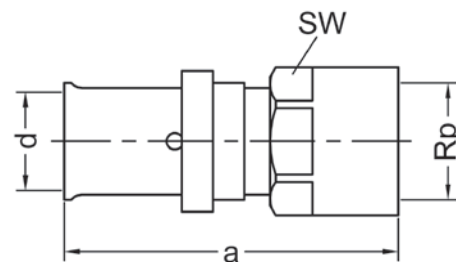

Номер по каталогу и название

25270g – муфта переходная ВР

Артикул.	Размер d x Rp	Пакет	Коробка	EAN-код.	a	SW
125270g1412	14x1/2	10	140	4021343332173	57	24
125270g1612	16x1/2	10	120	4021343332180	57	24
125270g2012	20x1/2	10	120	4021343332197	57	24
125270g2034	20x3/4	10	90	4021343332203	59	30
125270g2634	26x3/4	10	70	4021343332210	59	30
125270g261	26x1	5	60	4021343332227	59	36
125270g321	32x1	5	50	4021343332234	59	36
125270g1638	16x3/8	10	140	4021343338762	63	24
125270g32114	32x11/4	5	30	4021343338533	65	42
125270g40114	40x11/4	5	30	4021343338540	65	42
125270g50112	50x11/2	2	16	4021343338557	74	52
125270g632	63x2	2	10	4021343338564	90	65

Номер по каталогу и название

25290 – заглушка

Артикул.	Размер d	Пакет	Коробка	EAN-код.	a
12529014	14	10	150	4021343333194	33
12529016	16	10	250	40213433331893	31
12529020	20	10	200	40213433331909	31
12529026	26	5	120	40213433331916	33
12529032	32	5	60	40213433331923	33