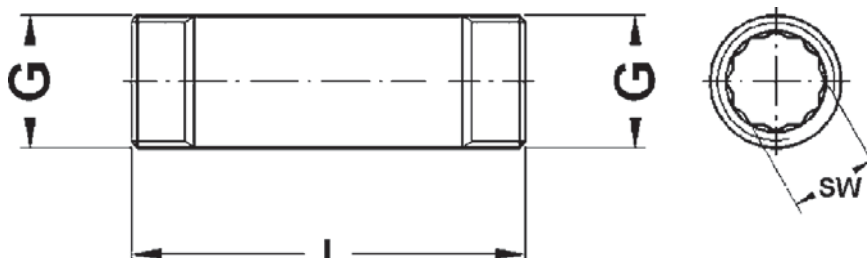

Номер по каталогу и название

523 – удлиненный ниппель НР, резьба по DIN EN ISO 228

Артикул.	Размер G x L	Пакет	Коробка	EAN-код.	L	SW
нехромированный						
25233840R	3/8 x 40	10	500	4021343045929	40	10
25233860R	3/8 x 60	10	300	4021343045967	60	10
25233880R	3/8 x 80	10	200	4021343045981	80	10
252338100R	3/8 x 100	10	150	4021343045769	100	10
25231230R	1/2 x 30	10	350	4021343045202	30	12
25231240R	1/2 x 40	10	300	4021343045226	40	12
25231250R	1/2 x 50	10	250	4021343045240	50	12
25231260R	1/2 x 60	10	200	4021343045264	60	12
25231280R	1/2 x 80	10	120	4021343045288	80	12
252312100R	1/2 x 100	10	90	4021343045066	100	12
252312120R	1/2 x 120		90	4021343045080	120	12
252312150R	1/2 x 150		80	4021343045127	150	12
252312200R	1/2 x 200		70	4021343045189	200	12
25233430R	3/4 x 30	10	220	4021343045653	30	17
25233440R	3/4 x 40	10	150	4021343045677	40	17
25233450R	3/4 x 50	10	150	4021343045691	50	17
25233460R	3/4 x 60	10	120	4021343045714	60	17
25233480R	3/4 x 80	10	90	4021343045738	80	17
252334100R	3/4 x 100	10	60	4021343045516	100	17
252334120R	3/4 x 120		60	4021343045530	120	17
252334150R	3/4 x 150		60	4021343045578	150	17
252334200R	3/4 x 200		40	4021343045639	200	17
2523130R	1 x 30	10	120	4021343045301	30	22
2523140R	1 x 40	10	100	4021343045325	40	22
2523150R	1 x 50	10	90	4021343045349	50	22
2523160R	1 x 60	10	70	4021343045363	60	22
2523180R	1 x 80	10	60	4021343045387	80	22
25231100R	1 x 100	10	40	4021343044595	100	22
25231120R	1 x 120		50	4021343044618	120	22
25231150R	1 x 150		36	4021343044984	150	22
25231200R	1 x 200		20	4021343045042	200	22
252311440R	1 1/4 x 40		80	4021343044908	40	
252311460R	1 1/4 x 60		50	4021343044946	60	
252311480R	1 1/4 x 80		40	4021343044960	80	
2523114100R	1 1/4 x 100		38	4021343044762	100	
2523114120R	1 1/4 x 120		32	4021343044786	120	
2523114150R	1 1/4 x 150		28	4021343044823	150	
2523114200R	1 1/4 x 200		16	4021343044885	200	
252311240R	1 1/2 x 40		60	4021343044694	40	
252311260R	1 1/2 x 60		48	4021343044717	60	
252311280R	1 1/2 x 80		36	4021343044724	80	
2523112100R	1 1/2 x 100		30	4021343044625	100	
2523112120R	1 1/2 x 120		24	4021343044632	120	
2523112150R	1 1/2 x 150		20	4021343044656	150	
2523112200R	1 1/2 x 200		10	4021343044687	200	
2523280R	2 x 80		20	4021343045493	80	
25232100R	2 x 100		15	4021343045394	100