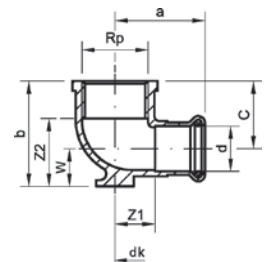

8359g – разъемное соединение с плоским уплотнением ВПр

Артикул.	Размер d x G	Пакет	Коробка	EAN-код.	L	SW
183591212	12 x 1/2	5	350	4021343137686	30	24
183591234	12 x 3/4	5	200	4021343137693	30	30
183591438	14 x 3/8	5	300	4021343208393	47	19
183591412	14 x 1/2	5	300	4021343204371	44	24
183591534	15 x 3/4	5	200	4021343137709	32	30
18359151	15 x 1	5	120	4021343137716	34	37
183591634	16 x 3/4	5	200	4021343207662	33	30
183591834	18 x 3/4	5	160	4021343137723	46	30
18359181	18 x 1	5	120	4021343137730	36	37
183592234	22 x 3/4	5	120	4021343137747	51	30
18359221	22 x 1	5	100	4021343137754	42	37
1835922114	22 x 1 1/4	5	80	4021343156168	38	46
1835922112	22 x 1 1/2	5	60	4021343137761	43	52
1835928114	28 x 1 1/4	5	80	4021343137778	46	46
1835928112	28 x 1 1/2	5	50	4021343137785	45	52
1835935112	35 x 1 1/2	2	40	4021343137792	52	52
18359352	35 x 2	2	30	4021343137884	54	64
1835942134	42 x 1 3/4	2	30	4021343137891	60	59
18359422	42 x 2	2	30	4021343137907	62	64
1835954238	54 x 2 3/8	2	16	4021343137914	68	75
18359763	76,1 x 3	1	10	4021343200229	84	94
1835989312	88,9 x 3 1/2	1	6	4021343200236	94	110