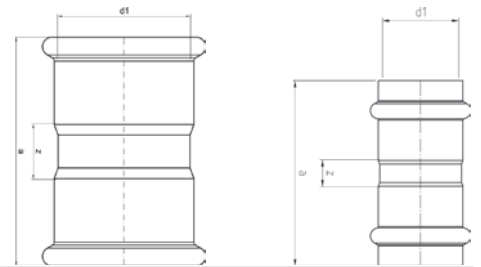

Номер по каталогу и название

9270 – муфта двойная ВПр-ВПр

Артикул.	Размер d1	Пакет	Коробка	EAN-код.	a	z
6927015	15	10	300	4021343149689	56	6
6927018	18	10	200	4021343149696	67	17
6927022	22	10	150	4021343149702	76	20
6927028	28	5	80	4021343149719	78	19
6927035	35	2	50	4021343149726	78	17
6927042	42	2	30	4021343149733	94	18
6927054	54	2	24	4021343149740	106	18
6927064	64	1	20	4021343329241	106	11
6927076	76,1	1	10	4021343176722	132	31
6927089	88,9	1	6	4021343176739	145	30
69270108	108	1	4	4021343176746	170	31

Номер по каталогу и название

9270F – муфта переходная ВПр-ВР

Артикул.	Размер d1 x Rp	Пакет	Коробка	EAN-код.	a	z	h	SW
69270F1512	15 x 1/2	10	150	4021343150227	46	7	86	24