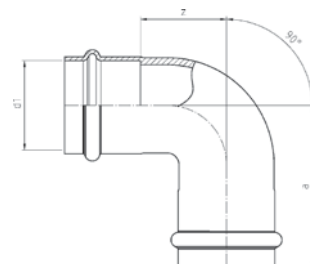

Номер по каталогу и название
9090 – угол 90° ВПр-ВПр