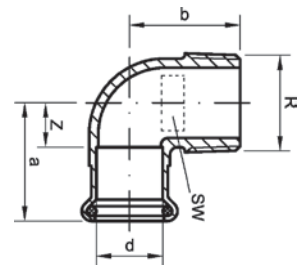

Номер по каталогу и название
8090g – угловой переход ВПр-ВР

Артикул.	Размер d x Rp	Пакет	Коробка	EAN-код.	a	b	z1	z2	SW
180901238	12 x 3/8	10	150	4021343139970	27	18	11	8	21
180901212	12 x 1/2	10	150	4021343139987	30	22	14	8	26
180901412	14 x 1/2	10	150	4021343163623	31	23	13	9	26
180901538	15 x 3/8	10	150	4021343139994	29	19	11	9	22
180901512	15 x 1/2	10	150	4021343140006	33	23	15	10	26
180901534	15 x 3/4	10	100	4021343140013	36	25	18	9	32
180901612	16 x 1/2	10	150	4021343163630	33	23	15	10	26
180901812	18 x 1/2	10	150	4021343140020	33	25	13	11	26
180901834	18 x 3/4	10	100	4021343140037	36	27	16	11	32
180902212	22 x 1/2	10	100	4021343140044	37	27	13	14	26
180902234	22 x 3/4	10	80	4021343140051	40	29	16	14	32
18090221	22 x 1	10	40	4021343140068	44	30	20	13	39
180902812	28 x 1/2	5	80	4021343198069	40	29	14	16	27
180902834	28 x 3/4	5	50	4021343198083	44	31	18	16	32
18090281	28 x 1	5	30	4021343140075	46	33	20	16	39
1809035114	35 x 11/4	2	20	4021343140082	57	42	25	20	49
1809042112	42 x 11/2	2	12	4021343140099	65	45	27	23	56
18090542	54 x 2	2	6	4021343140105	78	55	36	31	68