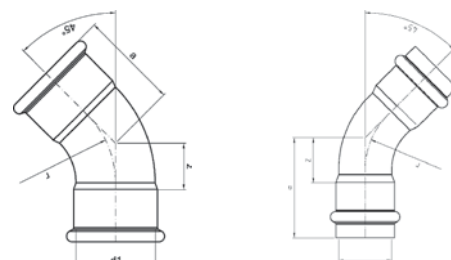

Артикул.	Размер d1	Пакет	Коробка	EAN-код.	a	b	z
6904015	15	10	250	4021343148965	37	47	12
6904018	18	10	200	4021343148972	39	48	14
6904022	22	10	120	4021343148989	48	56	19
6904028	28	5	80	4021343148996	53	60	24
6904035	35	2	50	4021343149009	58	64	27
6904042	42	2	26	4021343149016	68	79	30
6904054	54	2	14	4021343149023	83	89	38
6904064	64	1	10	4021343329050	83	91	35
6904076	76,1	1	5	4021343176852	89	108	38
6904089	88,9	1	3	4021343176869	101	122	43
69040108	108	1	2	4021343176876	124	150	54

Номер по каталогу и название
9041 – отвод 45° ВПр-ВПр