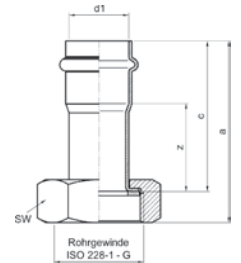

19333GMVA – сгон ВПр-НР с плоским уплотнением

Артикул.	Размер d1 x R	Пакет	Коробка	EAN-код.	a	z	SW1	SW2
619333GMVA1512	15 x 1/2	5	150	4021343217388	90	63	30	27
619333GMVA1534	15 x 3/4	5	120	4021343217395	91	64	30	30
619333GMVA1812	18 x 1/2	5	100	4021343217401	94	68	30	30
619333GMVA2234	22 x 3/4	5	60	4021343217418	101	71	38	36
619333GMVA281	28 x 1	5	50	4021343217425	115	85	50	36
619333GMVA35114	35 x 1 1/4	2	40	4021343217449	124	92	55	46
619333GMVA42112	42 x 1 1/2	2	20	4021343217456	127	87	58	55
619333GMVA542	54 x 2	2	12	4021343217463	138	93	75	70