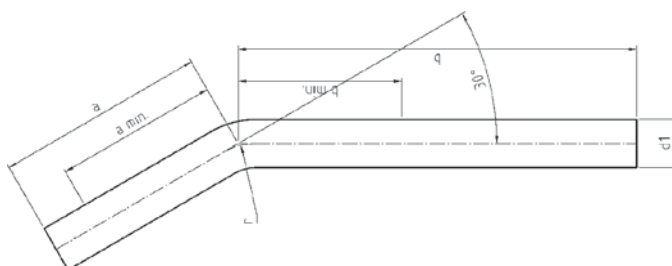

Номер по каталогу и название
9044 – отвод 30° НПр-НПр