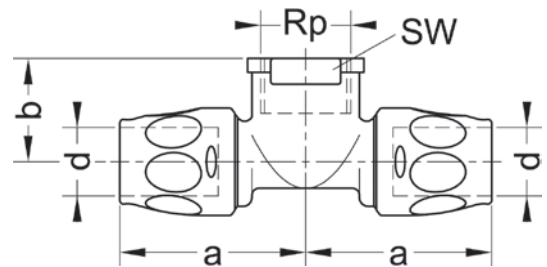

Артикул.	Размер d1 x d2 x d3	Пакет	Коробка	EAN-код.	a	b	c
12313016	16	5	20	4021343329371	41	28	19
12313020	20	5	20	4021343329388	47	29	20
123130201616	20x16x16	5	20	4021343329395	48	32	19
123130201620	20x16x20	5	20	4021343329401	52	33	24

Номер по каталогу и название
23130g – тройник ВСт-ВР-ВСт