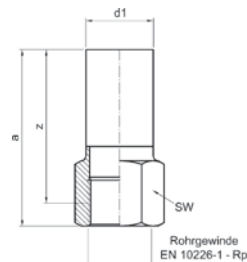

17243G – ниппель переходной ВПр-НР

Артикул.	Размер d1 x R	Пакет	Коробка	EAN-код.	a	z	SW
617243G1538	15 x 3/8	10	300	4021343201912	41	15	19
617243G1512	15 x 1/2	10	250	4021343201929	46	20	24
617243G1534	15 x 3/4	10	200	4021343201936	63	37	30
617243G1812	18 x 1/2	10	250	4021343201943	46	20	24
617243G1834	18 x 3/4	10	200	4021343201950	48	22	30
617243G2212	22 x 1/2	10	180	4021343201967	51	22	27
617243G2234	22 x 3/4	10	180	4021343201974	51	22	30
617243G221	22 x 1	10	150	4021343201981	52	23	36
617243G2834	28 x 3/4	5	100	4021343201998	72	42	30
617243G281	28 x 1	5	90	4021343202001	74	44	36
617243G351	35 x 1	2	60	4021343202018	80	49	36
617243G35114	35 x 1 1/4	2	40	4021343202025	84	53	46
617243G42112	42 x 1 1/2	2	30	4021343202032	94	55	55
617243G542	54 x 2	2	20	4021343202049	107	62	65
617243G76212	76,1 x 2 1/2	1	8	4021343335501	117	65	100
617243G893	88,9 x 3	1	6	4021343335518	136	78	105
617243G1084	108 x 4	1	4	4021343335525	155	84	125