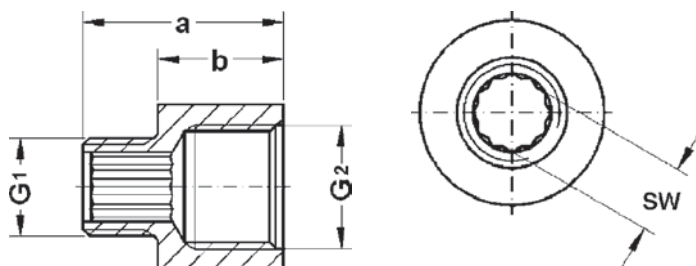

Номер по каталогу и название

542 – переходник НР-ВР, резьба по DIN EN 1254-4

Артикул.	Размер Rk1 x Rk2	Пакет	Коробка	EAN-код.	a	b	SW
нержавеющий							
25421814R	1/8a x 1/4i	10	700	4021343047350	22	14	6
25421438R	1/4a x 3/8i	10	400	4021343047336	27	17	8
25423812R	3/8a x 1/2i	10	350	4021343047411	27	10	10
25421238R	1/2a x 3/8i	10	300	4021343047312	29	19	
25421234R	1/2a x 3/4i	10	200	4021343047299	29	10	12
2542121R	1/2a x 1i	10	120	4021343137181	32	22	12
25423412R	3/4a x 1/2i	10	200	4021343047398	28	18	27
2542341R	3/4a x 1i	10	120	4021343047374	34	12	
25421114R	1a x 11/4i		45	4021343047275	22	14	6
хромированный							
25421438C	1/4a x 3/8i	10	400	4021343047329	27	17	8
25423812C	3/8a x 1/2i	10	350	4021343047404	27	10	10
25421238C	1/2a x 3/8i	10	300	4021343047305	29	19	
25421234C	1/2a x 3/4i	10	200	4021343047282	29	10	12
2542121C	1/2a x 1i	10	120	4021343172915	32	22	12
25423412C	3/4a x 1/2i	10	200	4021343047381	28	18	27
2542341C	3/4a x 1i	10	120	4021343047367	34	12	

Номер по каталогу и название

551 – муфта ВР, резьба по DIN EN ISO 228

Артикул.	Размер G	Пакет	Коробка	EAN-код.	a
нержавеющий					
255118R	1/8	10	700	4021343047534	18
255114R	1/4	10	600	4021343047510	20
255138R	3/8	10	400	4021343047633	20
255112R	1/2	10	250	4021343047497	27
255134R	3/4	10	150	4021343047619	30
25511R	1	10	80	4021343047435	35
2551114R	11/4		50	4021343047473	39
2551112R	11/2		45	4021343047459	40
25512R	2		25	4021343047558	45
хромированный					
255114C	1/4	10	600	4021343047503	20
255138C	3/8	10	400	4021343047626	20
255112C	1/2	10	250	4021343047480	27
255134C	3/4	10	150	4021343047602	30
25511C	1	10	80	4021343047428	35
2551114C	11/4		50	4021343047466	39
2551112C	11/2		45	4021343047442	40