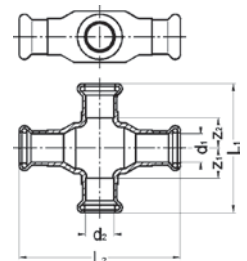

Номер по каталогу и название

24-ST-PF – SANHA®-Therm пресс-фланец, ВПр, PN10/16

Артикул.	Размер d x G	Пакет	Коробка	EAN-код.	L	z	d2	dk	b	D	Az
124STPF67	DN -- / 66,7 мм	1	2	4021343344923	103	53	18	145	18	185	4
124STPF76	DN 65/ 76,1 мм		1	4021343333941	92	41	18	145	18	185	4
124STPF76_DN80	DN 80/ 76,1 мм		1	4021343337338	92	41	18	160	18	200	8
124STPF89	DN 80/ 88,9 мм		1	4021343333958	104	46	18	160	18	200	8
124STPF108	DN 100/ 108 мм		1	4021343333965	128	58	18	180	20	225	8