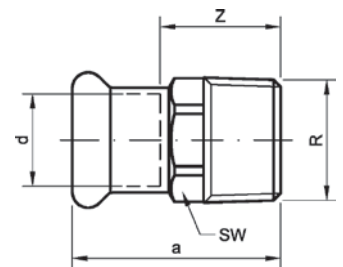

Номер по каталогу и название

24243g – ниппель переходный ВПр-НР

Артикул.	Размер d x R	Пакет	Коробка	EAN-код.	a	z	SW
124243G1238	12x3/8	10	400	4021343328244	30	14	16
124243G1538	15x3/8	10	400	4021343328251	33	14	19
124243G1512	15x1/2	10	300	4021343328268	31	12	18
124243G1812	18x1/2	10	200	4021343328275	37	17	21
124243G1834	18x3/4	10	200	4021343328282	38	17	22
124243G2212	22x1/2	10	150	4021343338601	40	16	26
124243G2234	22x3/4	10	120	4021343328299	41	17	28
124243G221	22x1	10	100	4021343338618	44	20	28
124243G2834	28x3/4	5	100	4021343328305	46	19	32
124243G281	28x1	5	100	4021343328312	45	18	36
124243G28114	28x11/4	5	70	4021343342363	47	20	34
124243G351	35x1	2	70	4021343338625	52	20	39
124243G35114	35x11/4	2	50	4021343328329	53	21	40
124243G42112	42x11/2	2	40	4021343328336	60	23	50
124243G542	54x2	2	16	4021343328343	71	29	60
124243G67212	66,7x21/2	1	10	4021343343063	85	37	77
124243G76212	76,1x21/2	1	5	4021343328350	88	38	82
124243G763	76,1x3	1	5	4021343328367	92	42	90
124243G893	88,9x3	1	4	4021343328374	97	41	95
124243G1084	108x4	1	2	4021343328381	120	50	117

Номер по каталогу и название

24246g – резьбовое соединение НПр-ВР

Артикул.	Размер d x Rp	Пакет	Коробка	EAN-код.	a	z	SW
124246G1212	12ax1/2	10	250	4021343328398	42	29	25
124246G1512	15ax1/2	10	200	4021343328404	44	31	25
124246G1812	18ax1/2	10	200	4021343328411	45	32	25
124246G1834	18ax3/4	10	150	4021343328428	50	35	30
124246G2212	22ax1/2	10	200	4021343328435	46	33	25
124246G2234	22ax3/4	10	150	4021343328442	51	38	30