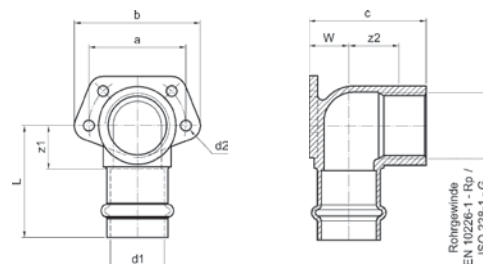

17360G – переход ВПр-ВР с накидной гайкой, самоуплотняющийся

Артикул.	Размер d x G	Пакет	Коробка	EAN-код.	a	z	SW1	SW2
6173601578	15 x 7/8	5	150	4021343219009	57	53	21	34
61736022118	22 x 1 1/8	5	100	4021343219016	66	61	25	40
61736028138	28 x 1 3/8	5	50	4021343219030	71	66	28	48