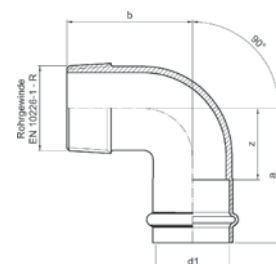

Артикул.	Размер d1 x Rp	Пакет	Коробка	EAN-код.	a	b	z1	z2
69090IG1512	15 x 1/2	10	180	4021343155666	52	31	27	17
69090IG1834	18 x 3/4	10	120	4021343155673	55	35	30	20
69090IG2234	22 x 3/4	10	100	4021343155680	56	37	28	22
69090IG281	28 x 1	5	50	4021343155697	61	43	32	26
69090IG35114	35 x 1 1/4	2	30	4021343155703	67	51	37	31

Номер по каталогу и название
9092AG – угол 90° ВПр-НР