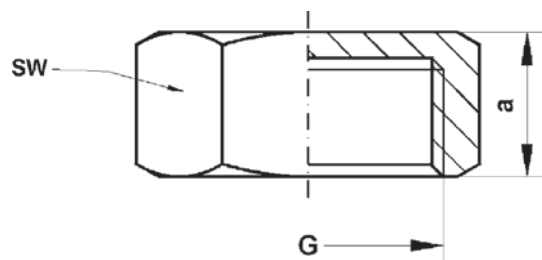

Номер по каталогу и название

761 – заглушка, резьба по DIN EN ISO 228

Артикул.	Размер G	Пакет	Коробка	EAN-код.	a	SW
нехромированный						
276114R	1/4	10	1000	4021343050336	10	16
276138R	3/8	10	700	4021343050435	12	19
276112R	1/2	10	500	4021343050312	13	24
276134R	3/4	10	300	4021343050411	14	29
27611R	1	10	240	4021343050251	14	36
2761114R	1 1/4		150	4021343050299	14	45
2761112R	1 1/2		120	4021343050275	15	52
27612R	2		80	4021343050374	18	64
хромированный						
276138C	3/8	10	700	4021343050428	12	19
276112C	1/2	10	500	4021343050305	13	24
276134C	3/4	10	300	4021343050404	14	29
27611C	1	10	240	4021343050244	14	36

Номер по каталогу и название

911 – контргайка, резьба по DIN EN ISO 228

Артикул.	Размер G	Пакет	Коробка	EAN-код.	a	SW
нехромированный						
291114R	1/4	10	1000	4021343051302	5	22
291138R	3/8	10	1000	4021343051401	5	22
291112R	1/2	10	800	4021343051289	5	27
291134R	3/4	10	600	4021343051371	6	34
29111R	1	10	400	4021343051227	7	37
2911114R	1 1/4	10	250	4021343051265	7	50
2911112R	1 1/2	10	150	4021343051241	8	60
29112R	2	10	100	4021343051333	9	70
хромированный						
291114C	1/4	10	1000	4021343051296	5	22
291138C	3/8	10	1000	4021343051395	5	22
291112C	1/2	10	800	4021343051272	5	27
291134C	3/4	10	600	4021343051364	6	34
29111C	1	10	400	4021343051210	7	37
2911114C	1 1/4	10	300	4021343051258	7	50
2911112C	1 1/2	10	150	4021343051234	8	60