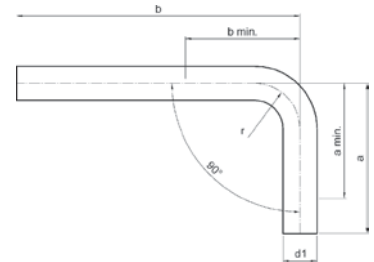

Артикул.	Размер d1 x Rp	Пакет	Коробка	EAN-код.	a	b	z	SW
69003G1812	18 x 1/2	10	80	4021343149030	101	70	87	24

Номер по каталогу и название
9003 – отвод 90° НПр-НПр