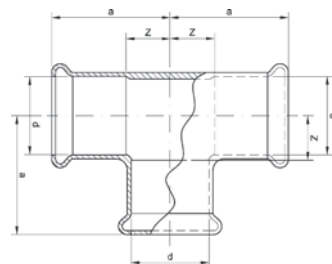

Номер по каталогу и название