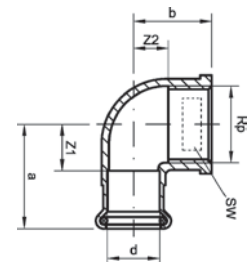

Номер по каталогу и название

24090g – угол 90°, ВПр-ВПр

Артикул.	Размер d x Rp	Пакет	Коробка	EAN-код.	a	b	z1	z2	SW
124090G1238	12x3/8	10	150	4021343327971	27	18	11	8	21
124090G1512	15x1/2	10	150	4021343327988	33	23	15	10	26
124090G1812	18x1/2	10	150	4021343327995	33	25	13	11	26
124090G2234	22x3/4	10	80	4021343328008	40	29	16	14	32
124090G281	28x1	5	30	4021343328015	46	33	20	16	39
124090G35114	35x11/4	2	20	4021343328022	57	42	25	20	49
124090G42112	42x11/2	2	12	4021343328039	65	45	27	23	56
124090G542	54x2	2	6	4021343328046	78	55	36	31	68

10