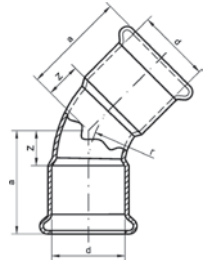

Номер по каталогу и название
16041 – отвод 45°, ВПр-ВПр