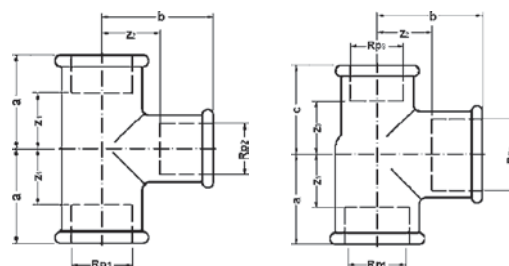

Номер по каталогу и название

130# – тройник ВР (продолжение)

Артикул.	Размер Rp1 x Rp2 x Rp3	Пакет	Коробка	EAN-код.	a	b	c	z1	z2	z3
91301121112V#	1 1/2 x 1 x 1 1/2		25	4021343096945	42	46		23	29	
91301121141V#	1 1/2 x 1 1/4 x 1		30	4021343187018	46	48	42	27	29	25
9130112114114V#	1 1/2 x 1 1/4 x 1 1/4		20	4021343186981	46	48	45	27	29	26
9130112114112V#	1 1/2 x 1 1/4 x 1 1/2		20	4021343097089	46	48		27	29	
913011211212V#	1 1/2 x 1 1/2 x 1/2		24	4021343186936	49	50	44	31	32	32
913011211234V#	1 1/2 x 1 1/2 x 3/4		25	4021343186974	50	50	44	31	31	29
91301121121V#	1 1/2 x 1 1/2 x 1		20	4021343186950	50	50	46	31	31	29
9130112112114V#	1 1/2 x 1 1/2 x 1 1/4		25	4021343186929	50	50	48	32	32	32
91301122112V#	1 1/2 x 2 x 1 1/2		18	4021343187056	57	56		38	34	
91302122V#	2 x 1/2 x 2		20	4021343098635	61	66		14	35	
91302342V#	2 x 3/4 x 2		20	4021343098871	40	50		16	35	
9130212VB#	2 x 1 x 2		18	4021343098536	44	52		20	34	
91302114114V#	2 x 1 1/4 x 1 1/4		15	4021343187285	50	55	46	30	39	30
913021142V#	2 x 1 1/4 x 2		15	4021343098451	48	54		24	34	
91302112114V#	2 x 1 1/2 x 1 1/4		16	4021343187261	52	55	49	29	37	31
91302112112V#	2 x 1 1/2 x 1 1/2		15	4021343185786	52	56	50	32	38	31
913021122V#	2 x 1 1/2 x 2		15	4021343098390	52	55		28	36	
91302212V#	2 x 2 x 1/2		15	4021343187469	58	58	52	38	38	40
91302234V#	2 x 2 x 3/4		15	4021343187490	58	58	50	38	38	37
9130221V#	2 x 2 x 1		18	4021343181757	58	58	51	38	38	37
913022114V#	2 x 2 x 1 1/4		15	4021343181764	58	58	54	34	34	35
913022112V#	2 x 2 x 1 1/2		14	4021343187414	58	58	55	34	34	36
913021234212V#	2 1/2 x 3/4 x 2 1/2		6	4021343187391	44	59		17	44	
91302121212V#	2 1/2 x 1 x 2 1/2		8	4021343164637	48	59		22	43	
9130212114212V#	2 1/2 x 1 1/4 x 2 1/2		12	4021343164644	53	63		27	46	
9130212112212V#	2 1/2 x 1 1/2 x 2 1/2		12	4021343166341	56	64		32	46	
91302122212V#	2 1/2 x 2 x 2 1/2		8	4021343166433	62	67		38	44	
91302122122V#	2 1/2 x 2 1/2 x 2		6	4021343187346	70	70	68	43	43	48
9130313V#	3 x 1 x 3		6	4021343164651	51	67		21	50	
913031143V#	3 x 1 1/4 x 3		6	4021343187520	51	70		29	52	
913031123V#	3 x 1 1/2 x 3		6	4021343166440	58	71		28	52	
9130323V#	3 x 2 x 3		5	4021343166457	66	75		34	52	
913032123V#	3 x 2 1/2 x 3		5	4021343166464	72	76		42	49	
9130424V#	4 x 2 x 4		3	4021343099557	71	86		33	60	
913042124V#	4 x 2 1/2 x 4		2	4021343187667	79	93		34	60	
9130434V#	4 x 3 x 4		2	4021343166471	84	94		37	60