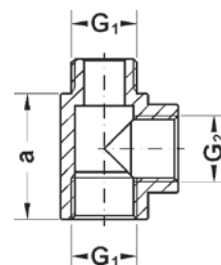

Номер по каталогу и название

641 – тройник Y-образный, резьба по DIN EN ISO 228

Артикул.	Размер G	Пакет	Коробка	EAN-код.	a
264112C	1/2		50	4021343049279	34

Номер по каталогу и название

642 – тройник HP-WP-WP, резьба по DIN EN ISO 228