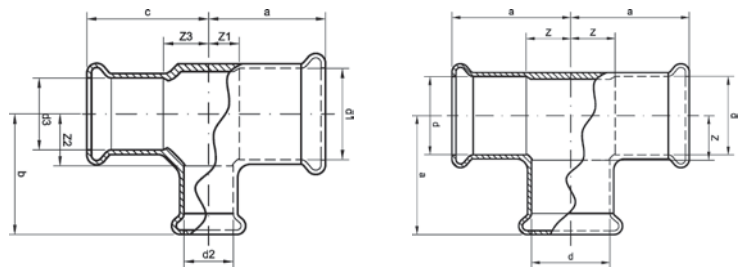

Номер по каталогу и название
6130 – тройник ВПр (продолжение)

Артикул.	Размер d1 x d2 x d3	Пакет	Коробка	EAN-код.	a	b	c	z	z1	z2	z3
16130281628	28 x 16 x 28	5	80	4021343163401	37	34	37	11	16	11	
16130281818	28 x 18 x 18	5	100	4021343137969	38	36	37	12	16	17	
16130281822	28 x 18 x 22	5	90	4021343128639	38	36	38	12	16	15	
16130281828	28 x 18 x 28	5	70	4021343128646	38	36	38	12	16	12	
16130282222	28 x 22 x 22	5	70	4021343128653	40	40	40	14	16	17	
16130282228	28 x 22 x 28	5	60	4021343128660	40	40	40	14	16	14	
16130282815	28 x 28 x 15	5	60	4021343137976	43	43	42	17	17	24	
16130282818	28 x 28 x 18	5	60	4021343137983	43	43	42	17	17	22	
16130282822	28 x 28 x 22	5	70	4021343128677	43	43	43	17	17	20	
16130283528	28 x 35 x 28	2	40	4021343137990	53	53	53	25	21	25	
16130351535	35 x 15 x 35	2	50	4021343128691	43	38	43	11	20	11	
16130351835	35 x 18 x 35	2	50	4021343128707	44	40	44	12	20	12	
16130352222	35 x 22 x 22	2	50	4021343138003	46	44	45	14	20	21	
16130352228	35 x 22 x 28	2	40	4021343138010	46	44	45	14	20	19	
16130352235	35 x 22 x 35	2	50	4021343128714	46	44	46	14	20	14	
16130352828	35 x 28 x 28	2	44	4021343138027	49	47	48	17	21	22	
16130352835	35 x 28 x 35	2	36	4021343128721	49	47	49	17	21	17	
16130353522	35 x 35 x 22	2	40	4021343138034	53	53	51	21	21	28	
16130353528	35 x 35 x 28	2	30	4021343138041	53	53	52	21	21	25	
16130421542	42 x 15 x 42	2	30	4021343138058	49	51	49	11	34	11	
16130422242	42 x 22 x 42	2	30	4021343128745	53	48	53	15	24	15	
16130422842	42 x 28 x 42	2	26	4021343128752	56	51	56	18	25	18	
16130423535	42 x 35 x 35	2	24	4021343138065	59	57	57	21	25	25	
16130423542	42 x 35 x 42	2	24	4021343128769	59	57	59	21	25	21	
16130542254	54 x 22 x 54	2	18	4021343128783	57	54	57	15	30	15	
16130542854	54 x 28 x 54	2	14	4021343128790	60	68	60	18	41	18	
16130543554	54 x 35 x 54	2	14	4021343128806	64	63	64	21	31	21	
16130544254	54 x 42 x 54	2	14	4021343128813	67	69	67	25	31	25	
16130644264	64 x 42 x 64	1	10	4021343194849	77	86	77	30	48	30	
16130645464	64 x 54 x 64	1	8	4021343194856	82	91	82	35	48	35	
16130672867	66,7 x 28 x 66,7	1	10	4021343200106	70	76	70	22	49	22	
16130673567	66,7 x 35 x 66,7	1	10	4021343200113	75	81	75	27	49	27	
16130674267	66,7 x 42 x 66,7	1	8	4021343200120	78	87	78	30	49	30	
16130675467	66,7 x 54 x 66,7	1	8	4021343200137	83	92	83	35	49	35	
16130762276	76,1 x 22 x 76,1	1	8	4021343206764	76	87	76	27	63	27	
16130762876	76,1 x 28 x 76,1	1	8	4021343206771	76	87	76	27	60	27	
16130763576	76,1 x 35 x 76,1	1	6	4021343206788	76	86	76	27	54	27	
16130764276	76,1 x 42 x 76,1	1	6	4021343206795	80	92	80	30	54	30	
16130765476	76,1 x 54 x 76,1	1	6	4021343176432	86	97	86	36	54	36	
16130766476	76,1 x 64 x 76,1	1	6	4021343205330	91	104	91	41	57	41	
16130766776	76,1 x 66,7 x 76,1	1	6	4021343200144	91	105	91	41	57	41	
16130895489	88,9 x 54 x 88,9	1	3	4021343176449	94	105	94	38	62	38	
16130896489	88,9 x 64 x 88,9	1	3	4021343205347	99	112	99	43	65	43	
16130897689	88,9 x 76,1 x 88,9	1	2	4021343176456	105	115	105	49	65	49	
1613010854108	108 x 54 x 108	1	2	4021343176463	108	115	108	38	72	38	
1613010864108	108 x 64 x 108	1	2	4021343205354	113	122	113	43	75	43	
1613010867108	108 x 66,7 x 108	1	2	4021343200151	113	123	113	43	75	43	
1613010876108	108 x 76,1 x 108	1	2	4021343176470	119	125	119	49	75	49	
1613010889108	108 x 88,9 x 108	1	1	4021343176487	125	131	125	56	75	56