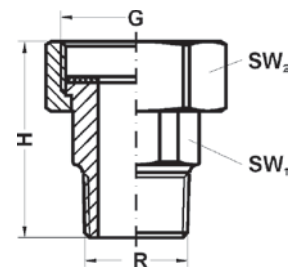

Номер по каталогу и название

920SW – комплект из чугунных резьбовых подсоединений BP-BP, состоит из:

- 2 резьбовых чугунных муфт по DIN EN 10226
- 2 накидных гаек

Артикул.	Размер Rp x G	Пакет	Коробка	EAN-код.	H	SW1	SW2
392034114S	3/4 x 11/4	1	60	4021343060489	36	32	49
39201112S	1 x 11/2	1	50	4021343060458	41	38	55
39201142S	1 1/4 x 2	1	30	4021343060472	46	48	70
3920112214S	1 1/2 x 2 1/4	1	20	4021343060465	46	53	75