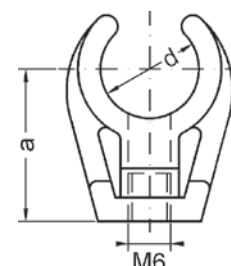

Номер по каталогу и название

9826с – клипса для медных труб простая с резьбовой латунной вставкой

Артикул.	Размер d	Пакет	Коробка	EAN-код.	a
798266	6	25	5000	4021343124303	13
798268	8	25	4500	4021343124310	14
7982610	10	25	4000	4021343124228	17
7982612	12	25	2500	4021343124235	18
798261415	14 / 15	25	2000	4021343124242	19
798261618	16 / 18	25	1750	4021343124259	23
7982622	22	25	1250	4021343124266	28
7982628	28	25	700	4021343124273	34
7982635	35	25	600	4021343124280	38
7982642	42	25	500	4021343124297	42

Номер по каталогу и название

9827с – клипса для медных труб двойная с резьбовой латунной вставкой

Артикул.	Размер d	Пакет	Коробка	EAN-код.	a	b
798278	8	25	2400	4021343093388	14	26
7982710	10	25	1250	4021343124327	17	28
7982712	12	25	1000	4021343093371	18	33
798271415	14 / 15	25	700	4021343124334	19	36
798271618	16 / 18	25	500	4021343124341	23	38
7982722	22	25	350	4021343124358	28	42
7982728	28	25	250	4021343124365	34	50