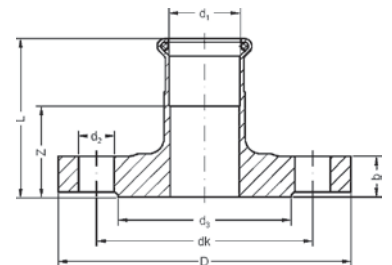

Номер по каталогу и название

8976g – двойная водорозетка ВПр-ВР (изогнутая планка)

Артикул.	Размер d x Rp x a	Пакет	Коробка	EAN-код.	a	b
189761512	15 x 1/2 x 153 мм		20	4021343141157	153	50

Номер по каталогу и название