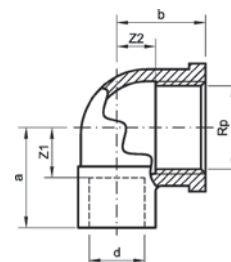

Номер по каталогу и название

4090g – угловой переход ВП-ВР

Артикул.	Размер d x Rp	Пакет	Коробка	EAN-код.	a	b	z1	z2
140901014	10 x 1/4	10	500	4021343013171	17	15	8	5
140901012	10 x 1/2	10	200	4021343013164	22	18	13	7
140901238	12 x 3/8	10	250	4021343013201	20	17	10	8
140901212	12 x 1/2	10	250	4021343013195	20	19	11	8
140901412	14 x 1/2	10	200	4021343013218	22	21	10	10
140901538	15 x 3/8	10	250	4021343013270	22	19	10	10
140901512	15 x 1/2	10	200	4021343013256	22	21	11	10
140901534	15 x 3/4	10	150	4021343013263	29	23	16	10
140901612	16 x 1/2	10	150	4021343013287	22	21	10	10
140901634	16 x 3/4	10	150	4021343013294	29	23	16	10
140901812	18 x 1/2	10	150	4021343013324	24	22	11	11
140901834	18 x 3/4	10	130	4021343013331	28	24	15	11
140902212	22 x 1/2	10	130	4021343013362	27	24	11	13
140902234	22 x 3/4	10	100	4021343013379	31	26	14	13
14090221	22 x 1	10	80	4021343013355	36	28	19	13
140902834	28 x 3/4	10	50	4021343013423	36	30	16	17
14090281	28 x 1	10	50	4021343013393	39	32	19	17
14090351	35 x 1		30	4021343013430	47	39	22	24
1409035114	35 x 1 1/4		30	4021343013447	50	38	25	20
1409042112	42 x 1 1/2		20	4021343013454	55	45	27	24
14090542	54 x 2		10	4021343013478	70	52	36	31