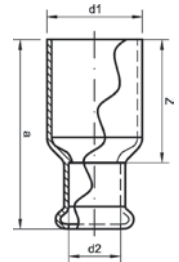

Номер по каталогу и название

10243 – ниппель переходной ВПр-НПр

Артикул.	Размер d1 x d2	Пакет	Коробка	EAN-код.	a	z
1102431412	14a x 12	10	350	4021343171192	40	25
1102431512	15a x 12	10	350	4021343145469	40	24
1102431514	15a x 14	10	350	4021343168055	50	32
1102431612	16a x 12	10	300	4021343171208	41	26
1102431614	16a x 14	10	300	4021343168062	43	25
1102431812	18a x 12	10	250	4021343145476	44	28
1102431814	18a x 14	10	200	4021343171215	45	27
1102431815	18a x 15	10	220	4021343145483	44	26
1102431816	18a x 16	10	200	4021343171222	45	27
1102432214	22a x 14	10	180	4021343171369	51	33
1102432215	22a x 15	10	150	4021343145490	51	33
1102432216	22a x 16	10	150	4021343168079	50	32
1102432218	22a x 18	10	150	4021343145506	50	30
1102432814	28a x 14	5	100	4021343168086	59	41
1102432815	28a x 15	5	100	4021343145513	57	39
1102432816	28a x 16	5	100	4021343171239	58	40
1102432818	28a x 18	5	100	4021343145520	57	37
1102432822	28a x 22	5	90	4021343145537	58	34
1102433522	35a x 22	2	50	4021343145544	68	44
1102433528	35a x 28	2	40	4021343145551	67	40
1102434222	42a x 22	2	36	4021343145568	77	54
1102434228	42a x 28	2	36	4021343145575	77	51
1102434235	42a x 35	2	30	4021343145582	78	46
1102435435	54a x 35	2	20	4021343145599	90	58
1102435442	54a x 42	2	20	4021343145605	91	53

Номер по каталогу и название

10270 – муфта ВПр-ВПр

Артикул.	Размер d	Пакет	Коробка	EAN-код.	a	z
11027012	12	10	350	4021343144462	33	2
11027014	14	10	200	4021343167980	37	2
11027015	15	10	240	4021343144479	38	2
11027016	16	10	200	4021343171246	37	2
11027018	18	10	170	4021343144486	42	2
11027022	22	10	100	4021343144493	49	2
11027028	28	5	60	4021343144509	55	2
11027035	35	2	40	4021343144516	66	2
11027042	42	2	24	4021343144523	79	3
11027054	54	2	16	4021343144530	88	3