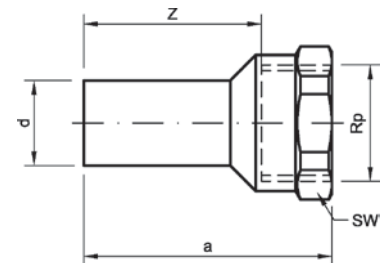

24243g – ниппель переходный ВПр-НР

Артикул.	Размер d x R	Пакет	Коробка	EAN-код.	a	z	SW
124243G1238	12x3/8	10	400	4021343328244	30	14	16
124243G1538	15x3/8	10	400	4021343328251	33	14	19
124243G1512	15x1/2	10	300	4021343328268	31	12	18
124243G1812	18x1/2	10	200	4021343328275	37	17	21
124243G1834	18x3/4	10	200	4021343328282	38	17	22
124243G2212	22x1/2	10	150	4021343338601	40	16	26
124243G2234	22x3/4	10	120	4021343328299	41	17	28
124243G221	22x1	10	100	4021343338618	44	20	28
124243G2834	28x3/4	5	100	4021343328305	46	19	32
124243G281	28x1	5	100	4021343328312	45	18	36
124243G28114	28x11/4	5	70	4021343342363	47	20	34
124243G351	35x1	2	70	4021343338625	52	20	39
124243G35114	35x11/4	2	50	4021343328329	53	21	40
124243G42112	42x11/2	2	40	4021343328336	60	23	50
124243G542	54x2	2	16	4021343328343	71	29	60
124243G67212	66,7x21/2	1	10	4021343343063	85	37	77
124243G76212	76,1x21/2	1	5	4021343328350	88	38	82
124243G763	76,1x3	1	5	4021343328367	92	42	90
124243G893	88,9x3	1	4	4021343328374	97	41	95
124243G1084	108x4	1	2	4021343328381	120	50	117