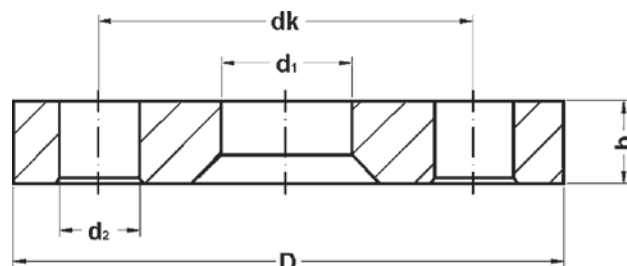

Номер по каталогу и название

RG-FL – фланец из бронзы под отбортовку, рабочее давление 10 бар, используется вместе с арт. WBSH и WBSV. Соответствует DIN 86036, DIN EN 1092.

Артикул.	Размер DN	Пакет	Коробка	EAN-код.	b	d1	d2	dk	D	Az
1RGFL25	25		24	4021343002175	16	33	14	85	115	4
1RGFL32	32		16	4021343002199	16	42	18	100	140	4
1RGFL40	40		15	4021343002205	16	50	18	110	150	4
1RGFL50	50		9	4021343002212	16	62	18	125	165	4
1RGFL65	65		9	4021343002229	16	81	18	145	185	4
1RGFL80	80		8	4021343002236	18	96	18	160	200	4
1RGFL100	100		8	4021343002113	18	119	18	180	220	8
1RGFL125	125		5	4021343002120	18	145	18	210	250	8
1RGFL150	150		3	4021343002144	18	170	23	240	285	8

Номер по каталогу и название

RG-GF – фланец из бронзы, резьбовой, рабочее давление 16 бар, соответствует DIN EN 1092

Артикул.	Размер DN x Rp	Пакет	Коробка	EAN-код.	b	d1	d2	h	dk	D	Az
1RGGF15	DN 15 / 1/2		28	4021343002267	14	14	45	20	65	95	4
1RGGF20	DN 20 / 3/4		18	4021343002281	16	14	58	24	75	105	4
1RGGF25	DN 25 / 1		16	4021343002298	16	14	68	24	85	115	4
1RGGF32	DN 32 / 1 1/4		9	4021343002304	16	18	78	26	100	140	4
1RGGF40	DN 40 / 1 1/2		8	4021343002311	16	18	88	26	110	150	4
1RGGF50	DN 50 / 2		6	4021343002328	18	18	102	28	125	165	4
1RGGF65	DN 65 / 2 1/2		4	4021343002335	18	18	122	32	145	185	4
1RGGF80	DN 80 / 3		7	4021343002342	20	18	138	34	160	200	8
1RGGF100	DN 100 / 4		5	4021343002243	20	18	158	38	180	220	8