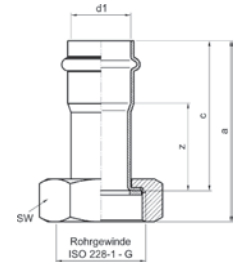

Номер по каталогу и название

18333GMVA – сгон ВПр-НР с плоским уплотнением (штуцер из нержавеющей стали)

Артикул.	Размер d1 x R	Пакет	Коробка	EAN-код.	a	z	SW1	SW2
618333GMVA1512	15 x 1/2	5	150	4021343193644	90	63	30	27
618333GMVA1534	15 x 3/4	5	120	4021343193651	91	64	30	30
618333GMVA1812	18 x 1/2	5	100	4021343193668	94	68	30	30
618333GMVA2234	22 x 3/4	5	60	4021343193675	101	71	38	36
618333GMVA281	28 x 1	5	50	4021343193682	115	85	50	36
618333GMVA35114	35 x 1 1/4	2	40	4021343193699	124	92	55	46
618333GMVA42112	42 x 1 1/2	2	20	4021343193705	126	87	58	55
618333GMVA542	54 x 2	2	12	4021343193712	138	93	75	70