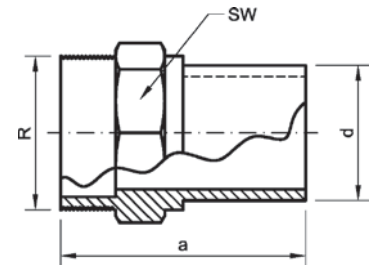

Номер по каталогу и название

4280g – переходная вставка НР-НП

Артикул.	Размер d x R	Пакет	Коробка	EAN-код.	a	SW
142801238	12a x 3/8	10	500	4021343015960	29	14
142801212	12a x 1/2	10	500	4021343015953	32	16
142801538	15a x 3/8	10	500	4021343016004	35	
142801512	15a x 1/2	10	350	4021343015991	34	16
142801812	18a x 1/2	10	300	4021343016028	32	19
142801834	18a x 3/4	10	250	4021343016035	38	19
142802212	22a x 1/2	10	250	4021343016042	38	22
142802234	22a x 3/4	10	200	4021343016059	40	22
14280281	28a x 1	10	80	4021343016066	52	34
1428035114	35a x 1 1/4		40	4021343016073	58	40
1428042112	42a x 1 1/2		40	4021343016080	62	46
14280542	54a x 2		24	4021343016097	73	

Номер по каталогу и название

4330 – сгон ВП-ВП с плоским уплотнением

Артикул.	Размер d	Пакет	Коробка	EAN-код.	a	z	SW1	SW2
1433010	10	5	250	4021343016189	33	15	24	14
1433012	12	5	200	4021343016219	40	20	30	16
1433015	15	5	120	4021343016264	44	21	30	22
1433018	18	5	120	4021343016325	44	18	30	22
1433022	22	5	100	4021343016356	44	11	37	26
1433028	28	5	50	4021343016394	54	16	46	34
1433035	35	2	30	4021343016424	60	14	52	40
1433042	42	2	20	4021343016448	72	18	59	46
1433054	54	2	12	4021343016462	82	18	75	60