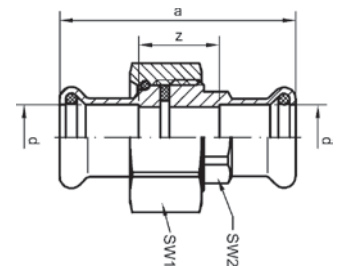

8280g – переходная вставка НПр-НР

Артикул.	Размер d x R	Пакет	Коробка	EAN-код.	a	SW
182801212	12a x 1/2	10	350	4021343134456	44	16
182801538	15a x 3/8	10	350	4021343137105	42	16
182801512	15a x 1/2	10	350	4021343131424	46	16
182801812	18a x 1/2	10	250	4021343131431	47	19
182801834	18a x 3/4	10	150	4021343131448	51	19
182802212	22a x 1/2	10	150	4021343131455	52	22
182802234	22a x 3/4	10	150	4021343129698	52	22
182802834	28a x 3/4	5	100	4021343137112	60	27
18280281	28a x 1	5	60	4021343131462	64	34
1828035114	35a x 1 1/4	2	40	4021343137082	72	40
1828042112	42a x 1 1/2	2	30	4021343137099	80	46
18280542	54a x 2	2	16	4021343132339	92	60