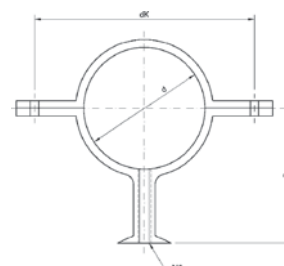

Номер по каталогу и название
4826с – хомут, латунь

Артикул.	Размер d	Пакет	Коробка	EAN-код.	a	dk
148268	8	10	600	4021343021350	12	25
1482610	10	10	500	4021343021268	17	25
1482612	12	10	400	4021343021275	19	29
1482615	15	10	400	4021343021282	19	29
1482618	18	10	300	4021343021299	26	39
1482622	22	10	240	4021343021305	26	39
1482628	28	10	200	4021343021312	30	48
1482635	35	10	140	4021343021329	33	55
1482642	42	10	120	4021343021336	39	62
1482654	54	10	60	4021343021343	47	74

Номер по каталогу и название
8981 – универсальное звукоизоляционное приспособление для крепления на монтажной панели, арт. 8472g, 8473g и 9472g

Артикул.	Размер d	Пакет	Коробка	EAN-код.
88981			30	4021343200403