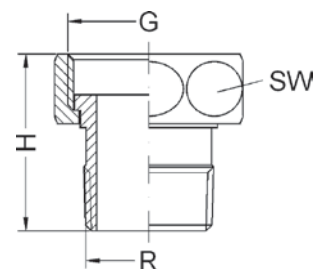

Номер по каталогу и название

945 – комплект из бронзовых резьбовых подсоединений НР-ВР, состоит из:

- 2 бронзовых резьбовых муфт по DIN EN 10226-1
- 2 латунных накладных гаек

Артикул.	Размер R x G	Пакет	Коробка	EAN-код.	H	SW
3945341	3/4 x 1	1	50	4021343061035	14	37
39451114	1 x 11/4	1	40	4021343061011	46	52
3945114112	11/4 x 11/2	1	30	4021343061028	51	64

Номер по каталогу и название

950 – комплект из латунных паечно-резьбовых подсоединений НР-ВП-ВР, состоит из:

- 2 паечно-резьбовых муфт по DIN EN 10226-1
- 2 латунных накладных гаек
- 2 плоских уплотнений, max. 200°C, сертифицировано DVGW (безасбестовое)

Артикул.	Размер R x G	Пакет	Коробка	EAN-код.	H	SW1	SW2
395012151	1/2 x 15 x 1	1	50	4021343061127	47	37	24
39501215114	1/2 x 15 x 11/4	1	40	4021343061134	47	46	21
3950128112	1 x 28 x 11/2	1	25	4021343061141	57	52	34
3950114352	11/4 x 35 x 2	1	15	4021343061110	62	64	46

Номер по каталогу и название

960 – комплект из латунных паечно-резьбовых подсоединений НР-ВП-ВР, состоит из:

- 2 паечно-резьбовых муфт по DIN EN 10226-1
- 2 латунных накладных гаек

Артикул.	Размер R x G	Пакет	Коробка	EAN-код.	H	SW1	SW2
396012151	1/2 x 15 x 1	1	50	4021343061165	47	37	24
39601215114	1/2 x 15 x 11/4	1	40	4021343061172	47	46	21
3960128112	1 x 28 x 11/2	1	25	4021343061189	57	52	34
3960114352	11/4 x 35 x 2	1	15	4021343061158	62	64	46