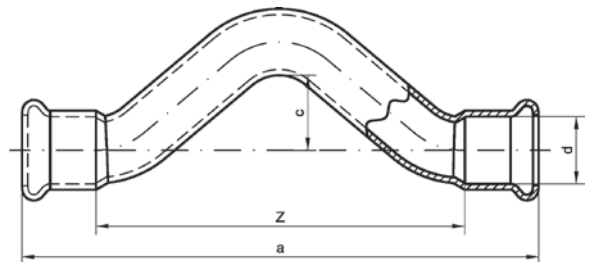

Артикул.	Размер d	Пакет	Коробка	EAN-код.	a	z
11204115	15	10	200	4021343142925	26	8
11204118	18	10	150	4021343142932	29	9
11204122	22	10	80	4021343142949	35	11
11204128	28	5	50	4021343142956	41	14
11204135	35	2	24	4021343142963	50	18
11204142	42	2	16	4021343142970	59	21
11204154	54	2	8	4021343142987	70	27

Номер по каталогу и название
12085 – обводное колено ВПр-ВПр