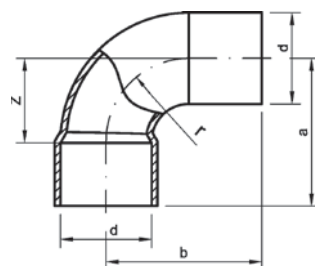

Номер по каталогу и название
5092 – угол 90° ВП-НП

Артикул.	Размер d	Пакет	Коробка	EAN-код.	a	b	z
150926	6	10	2000	4021343024511	15	17	7
150928	8	10	2000	4021343024559	14	17	6
1509210	10	10	1500	4021343024320	20	23	10
1509212	12	10	1200	4021343024344	18	21	8
1509214	14	10	800	4021343024368	22	24	10
1509215	15	10	700	4021343024375	24	26	11
1509216	16	10	600	4021343024382	26	30	13
1509218	18	10	400	4021343024399	28	28	13
1509222	22	10	250	4021343024412	32	34	14
1509228	28	10	130	4021343024436	39	41	18
1509232	32		120	4021343024443	46	51	24
1509235	35		80	4021343024450	49	56	25
1509236	36		80	4021343024467	54	56	29
1509240	40		55	4021343024474	61	65	33
1509242	42		50	4021343024481	58	68	30
1509252	52		20	4021343024498	80	87	46
1509254	54		20	4021343024504	73	84	40
1509267	66,7		12	4021343024535	89	94	55