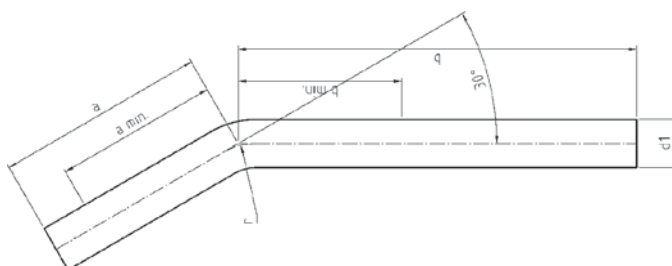

Номер по каталогу и название

9044 – отвод 30° НПр-НПр

Артикул.	Размер d1	Пакет	Коробка	EAN-код.	a	a min	b	b min
6904415	15	10	100	4021343155864	66	52	125	52
6904418	18	10	90	4021343155871	62	55	125	55
6904422	22	10	70	4021343155888	75	55	150	55
6904428	28	5	40	4021343155895	85	55	200	55
6904435	35	2	20	4021343155901	92	55	225	55
6904442	42	2	20	4021343155918	113	67	250	67
6904454	54	2	20	4021343155925	131	77	300	77
6904476	76,1	1	6	4021343177170	162	130	350	130
6904489	88,9	1	4	4021343177187	186	150	350	150
69044108	108	1	4	4021343177194	231	160	350	160

Номер по каталогу и название

9043 – отвод 15° НПр-НПр

Артикул.	Размер d1	Пакет	Коробка	EAN-код.	a	a min	b	b min
6904315	15	10	100	4021343155789	66	49	125	49
6904318	18	10	90	4021343155796	62	52	125	52
6904322	22	10	70	4021343155802	75	52	150	52
6904328	28	5	40	4021343155819	85	51	200	51
6904335	35	2	20	4021343155826	92	50	225	50
6904342	42	2	12	4021343155833	113	55	250	55
6904354	54	1	2	4021343155840	131	65	300	65
6904376	76,1	1	6	4021343177217	162	130	350	130
6904389	88,9	1	4	4021343177224	186	150	350	150
69043108	108	1	1	4021343177231	231	160	350	160