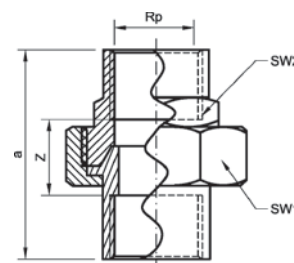

Номер по каталогу и название

3334 – сгон HP-HP с плоским уплотнением

Артикул.	Размер R	Пакет	Коробка	EAN-код.	a	z	SW1	SW2
1333412	1/2	5	100	4021343011474	62	36	30	27
1333434	3/4	5	50	4021343011498	71	41	37	34
133341	1	5	30	4021343011443	80	46	46	43
13334114	1 1/4	5	20	4021343011467	96	58	52	46
13334112	1 1/2	5	20	4021343011450	98	58	59	50