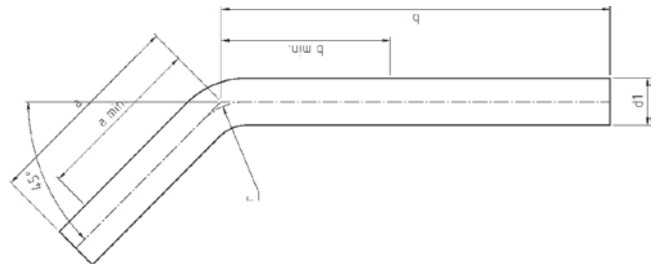

Артикул.	Размер d1	Пакет	Коробка	EAN-код.	a	a min	b	b min
6905815	15	10	100	4021343149047	66	55	125	55
6905818	18	10	80	4021343149054	62	57	125	57
6905822	22	10	60	4021343149061	75	65	150	65
6905828	28	5	40	4021343149078	85	62	200	62
6905835	35	2	20	4021343149085	92	71	225	71
6905842	42	2	10	4021343149092	113	85	250	85
6905854	54	2	4	4021343149108	131	105	300	105
6905876	76,1	1	6	4021343177248	162	130	350	130
6905889	88,9	1	3	4021343177255	185	150	350	150
69058108	108	1	1	4021343177262	231	160	350	160

Номер по каталогу и название
9042 – отвод 45° НПр-НПр