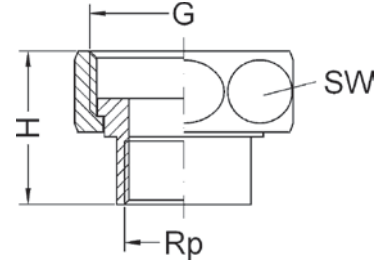

Номер по каталогу и название

942 – комплект из бронзовых резьбовых подсоединений BP-BP, состоит из:

- 2 бронзовых муфт по DIN EN 10226-1
- 2 накидных латунных гаек
- 2 плоских уплотнений, max. 200°C, сертифицировано DVGW (безасбестовое)

Артикул.	Размер Rp x G	Пакет	Коробка	EAN-код.	H	SW
3942121	1/2 x 1	1	75	4021343060991	31	37
394234114	3/4 x 1 1/4	1	50	4021343061004	34	46
39421112	1 x 1 1/2	1	40	4021343060977	38	52
39421142	1 1/4 x 2	1	20	4021343060984	43	64