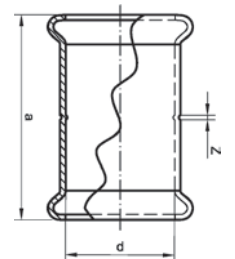

Номер по каталогу и название
24270 – муфта, ВПр-ВПр