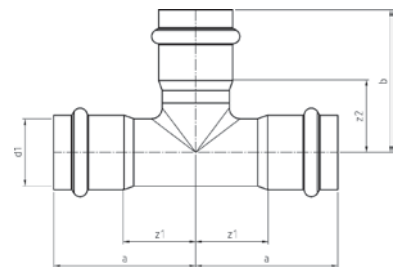

Номер по каталогу и название
9130 – тройник ВПр

Артикул.	Размер d1 x d2 x d3	Пакет	Коробка	EAN-код.	a	b	z1	z2	z3
6913015	15	10	120	4021343149221	48	46	22	21	22
6913018	18	10	100	4021343149238	49	49	24	24	24
6913022	22	10	60	4021343149245	54	53	26	25	26
6913028	28	5	40	4021343149252	60	59	30	30	30
6913035	35	2	24	4021343149269	65	65	35	35	35
6913042	42	2	16	4021343149276	77	77	39	38	39
6913054	54	2	8	4021343149283	89	90	45	46	45
6913064	64	1	5	4021343329081	94	94	46	46	46
6913076	76,1	1	3	4021343176883	108	106	57	55	57
6913089	88,9	1	2	4021343176890	120	120	63	62	63
69130108	108	1	1	4021343176906	144	144	74	74	74
69130181515	18 x 15 x 15	10	120	4021343153747	41	41	15	15	15
69130181518	18 x 15 x 18	10	100	4021343153563	49	53	24	16	24
69130221515	22 x 15 x 15	10	100	4021343153754	44	44	15	18	15
69130221522	22 x 15 x 22	10	80	4021343153624	55	51	27	25	27
69130221818	22 x 18 x 18	10	80	4021343153761	44	44	15	18	15
69130221822	22 x 18 x 22	10	80	4021343153570	55	49	27	24	27
69130281528	28 x 15 x 28	5	50	4021343153679	60	54	30	28	30
69130281828	28 x 18 x 28	5	40	4021343153631	60	53	30	27	30
69130282222	28 x 22 x 22	5	60	4021343153778	49	49	19	20	19
69130282228	28 x 22 x 28	5	40	4021343153587	60	56	30	27	30
69130351535	35 x 15 x 35	2	30	4021343153716	65	58	35	33	35
69130351835	35 x 18 x 35	2	30	4021343153686	65	55	35	32	35
69130352235	35 x 22 x 35	2	26	4021343153648	65	59	35	31	35
69130352835	35 x 28 x 35	2	26	4021343153594	65	62	35	33	35
69130421842	42 x 18 x 42	2	22	4021343153723	77	60	39	35	39
69130422242	42 x 22 x 42	2	18	4021343153693	77	63	39	34	39
69130422842	42 x 28 x 42	2	18	4021343153655	77	64	39	35	39
69130423542	42 x 35 x 42	2	16	4021343153600	77	67	39	37	39
69130542254	54 x 22 x 54	2	10	4021343153730	89	69	45	40	45
69130542854	54 x 28 x 54	2	10	4021343153709	89	70	45	41	45
69130543554	54 x 35 x 54	2	8	4021343153662	89	74	45	42	45
69130544254	54 x 42 x 54	2	8	4021343153617	89	81	45	42	45
69130642264	64 x 22 x 64	1	6	4021343329098	77	76	29	48	29
69130642864	64 x 28 x 64	1	6	4021343329104	77	78	29	49	29
69130643564	64 x 35 x 64	1	6	4021343329111	77	80	29	50	29
69130644264	64 x 42 x 64	1	6	4021343329128	77	85	29	47	29
69130645464	64 x 54 x 64	1	6	4021343329135	94	95	46	50	46
69130762276	76,1 x 22 x 76,1	1	5	4021343176975	108	83	57	55	57
69130762876	76,1 x 28 x 76,1	1	5	4021343177002	108	85	57	56	57
69130763576	76,1 x 35 x 76,1	1	5	4021343177033	108	87	57	57	57
69130764276	76,1 x 42 x 76,1	1	5	4021343177064	108	95	57	57	57
69130765476	76,1 x 54 x 76,1	1	4	4021343177095	108	102	57	57	57
69130766476	76,1 x 64 x 76,1	1	4	4021343329142	108	100	56	52	56
69130892289	88,9 x 22 x 88,9	1	4	4021343176982	120	90	63	61	63
69130892889	88,9 x 28 x 88,9	1	4	4021343177019	120	92	63	62	63
69130893589	88,9 x 35 x 88,9	1	4	4021343177040	120	94	63	63	63
69130894289	88,9 x 42 x 88,9	1	3	4021343177071	120	102	63	63	63
69130895489	88,9 x 54 x 88,9	1	3	4021343177101	120	108	63	64	63