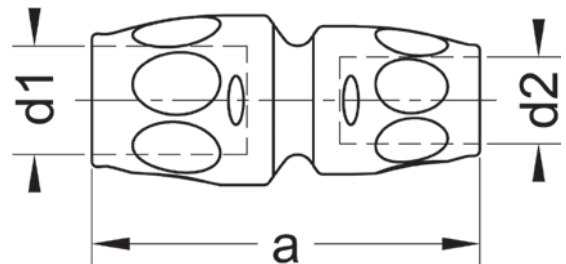

Артикул.	Размер d x Rp x d	Пакет	Коробка	EAN-код.	a	b	SW
123130g1612	16x1/2	5	20	4021343329562	50	22	28
123130g2012	20x1/2	5	20	4021343329579	52	28	27
123130g2034	20x3/4	5	20	4021343329586	55	30	32

Номер по каталогу и название
23240 – муфта редукционная ВСт-ВСт