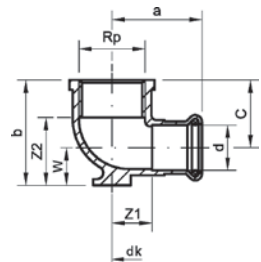

Номер по каталогу и название

11472g – угловой переход ВПр-ВР, настенный с 2 точками для крепления

Артикул.	Размер d x Rp	Пакет	Коробка	EAN-код.	a	b	c	z1	z2	dk	W
1114721212	12 x 1/2	10	120	4021343168581	31	33	22	15	9	35	11
1114721412	14 x 1/2	10	100	4021343171260	33	33	22	15	9	35	11
1114721512	15 x 1/2	10	100	4021343148309	33	36	23	15	10	35	13
1114721612	16 x 1/2	10	100	4021343167768	33	36	23	15	10	35	13
1114721812	18 x 1/2	10	90	4021343148323	33	39	25	13	12	35	14
1114721834	18 x 3/4	10	60	4021343148330	36	42	27	16	12	40	15
1114722212	22 x 1/2	10	60	4021343168628	37	43	26	13	13	35	17
1114722234	22 x 3/4	10	60	4021343156816	40	46	29	16	14	40	17

Номер по каталогу и название

10-RG-PF – фланец, давление PN 16, ВПр

Артикул.	Размер DN x d	Пакет	Коробка	EAN-код.	b	d2	d3	z	L	dk	D	Az
110RGPF28	DN 25/28 мм	6	4021343200311		16	14	68	36	62	85	115	4
110RGPF35	DN 32/35 мм	4	4021343200328		16	18	78	30	62	100	140	4
110RGPF42	DN 40/42 мм	4	4021343204340		16	18	88	25	63	110	150	4
110RGPF54	DN 50/54 мм	2	4021343204357		18	18	102	23	65	125	165	4

Номер по каталогу и название

FL-D – плоское уплотнение для фланцев, безасбестовое

Артикул.	Размер DN	Пакет	Коробка	EAN-код.
1D25	25		160	4021343001093
1D32	32		120	4021343001123
1D40	40		100	4021343001154
1D50	50		120	4021343001161