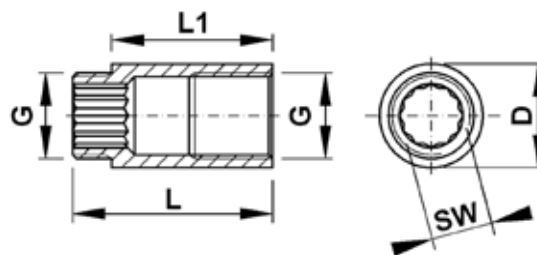

Номер по каталогу и название
513 – удлинитель ВР-НР

Артикул.	Размер G x L1	Пакет	Коробка	EAN-код.	L1	L	D	SW
25133810C	3/8 x 10	10	500	4021343043932	10	20	22	10
25133815C	3/8 x 15	10	400	4021343043970	15	25	22	10
25133820C	3/8 x 20	10	350	4021343043994	20	30	22	10
25133825C	3/8 x 25	10	300	4021343044014	25	35	22	10
25133830C	3/8 x 30	10	250	4021343044038	30	40	22	10
25133840C	3/8 x 40	10	200	4021343044052	40	50	22	10
25133850C	3/8 x 50	10	180	4021343044076	50	60	22	10
25131210C	1/2 x 10	10	300	4021343043338	10	21	27	12
25131215C	1/2 x 15	10	300	4021343043376	15	26	27	12
25131220C	1/2 x 20	10	200	4021343043406	20	31	27	12
25131225C	1/2 x 25	10	200	4021343043420	25	36	27	12
25131230C	1/2 x 30	10	180	4021343043451	30	41	27	12
25131240C	1/2 x 40	10	150	4021343043475	40	51	27	12
25131250C	1/2 x 50	10	120	4021343043529	50	61	27	12
25131265C	1/2 x 65	10	100	4021343043567	65	76	27	12
25131280C	1/2 x 80	10	90	4021343043581	80	91	27	12
251312100C	1/2 x 100	10	60	4021343043352	100	111	27	12
25133410C	3/4 x 10	10	240	4021343043727	10	22	32	17
25133415C	3/4 x 15	10	150	4021343043765	15	27	32	17
25133420C	3/4 x 20	10	140	4021343043789	20	32	32	17
25133425C	3/4 x 25	10	120	4021343043819	25	37	32	17
25133430C	3/4 x 30	10	100	4021343043833	30	42	32	17
25133440C	3/4 x 40	10	90	4021343043857	40	52	32	17
25133450C	3/4 x 50	10	80	4021343043871	50	62	32	17
25133460C	3/4 x 60	10	70	4021343194207	60	72	32	17
25133465C	3/4 x 65	10	60	4021343043895	65	77	32	17
25133480C	3/4 x 80	10	50	4021343043918	80	92	32	17
251334100C	3/4 x 100	10	40	4021343043741	100	112	32	17
2513115C	1 x 15	10	120	4021343043284	15	27	39	22
2513120C	1 x 20	10	100	4021343043307	20	34	39	22
2513125C	1 x 25	10	70	4021343043499	25	39	39	22
2513130C	1 x 30	10	70	4021343043604	30	44	39	22
2513150C	1 x 50	10	50	4021343043659	50	64	39	22
2513165C	1 x 65	5	45	4021343043673	65	79	39	22
2513180C	1 x 80	5	40	4021343043703	80	94	39	22
25131100C	1 x 100	5	30	4021343043253	100	114	39	22