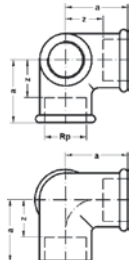

Артикул.	Размер Rp	Пакет	Коробка	EAN-код.	a	z
918012S#	1/2	10	110	4021343100017	28	15
918034S#	3/4	10	50	4021343100178	33	18
91801S#	1	10	40	4021343099892	38	21
9180114S#	1 1/4		25	4021343099977	45	26
9180112S#	1 1/2		18	4021343099939	50	31
91802S#	2		7	4021343100079	58	34
оцинкованный						
918014V#	1/4	10	250	4021343187810	21	13
918038V#	3/8	10	140	4021343100239	26	16
918012V#	1/2	10	110	4021343100031	28	15
918034V#	3/4	10	50	4021343100192	33	18
91801V#	1	10	40	4021343099915	38	21
9180114V#	1 1/4		25	4021343099991	45	26
9180112V#	1 1/2		18	4021343099953	50	31
91802V#	2		7	4021343100093	58	34
9180212V#	2 1/2		5	4021343185847	71	45
91803V#	3		3	4021343100154	79	53

Номер по каталогу и название
221# – распределитель ВР