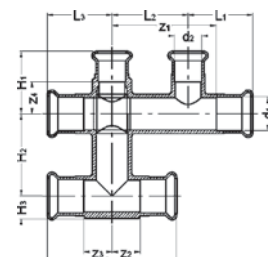

8181 – пресс-крестовина ВПр, двухплоскостной отвод потока

Артикул.	Размер d1 x d2	Пакет	Коробка	EAN-код.	L1	L2	z1	z2
1818115	15	1	20	4021343195457	84	84	49	49
181811815	18 x 15	1	20	4021343195464	84	84	49	45
181812215	22 x 15	1	15	4021343195471	87	90	55	40
181812815	28 x 15	1	15	4021343195488	88	91	56	35