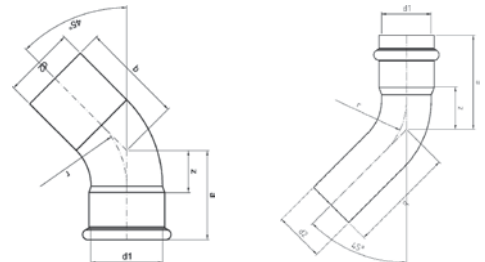

Артикул.	Размер d1 x G	Пакет	Коробка	EAN-код.	a	b	z1	z2	SW
619002M1534	15 x 3/4	10	100	4021343190032	48	65	23	55	30
619002M1834	18 x 3/4	10	100	4021343190049	53	69	28	59	30
619002M221	22 x 1	10	50	4021343190056	63	80	35	68	38
619002M28114	28 x 1 1/4	5	40	4021343190063	69	88	40	73	50

Номер по каталогу и название
19040 – отвод 45° ВПр-НПр