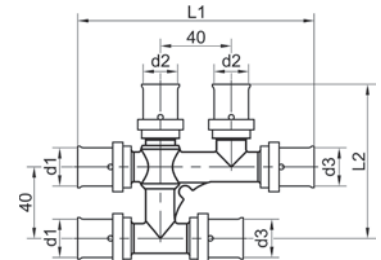

25130g – тройник переходной ВР

Артикул.	Размер d x Rp	Пакет	Коробка	EAN-код.	L	H
125130g1612	16x1/2	10	50	4021343332043	90	4
125130g2012	20x1/2	10	40	4021343332050	91	34
125130g2612	26x1/2	5	30	4021343332067	112	37
125130g2634	26x3/4	5	25	4021343332074	112	43
125130g3234	32x3/4	5	20	4021343332081	110	47
125130g321	32x1	5	20	4021343332098	110	47
125130g401	40x1	5	10	4021343338397	110	55
125130g50114	50x11/4	2	6	4021343338403	152	63