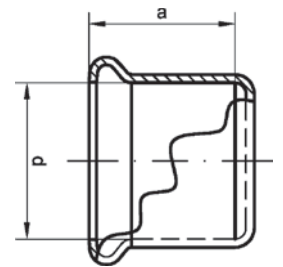

10270S – муфта подвижная ВПр-ВПр (ремонтная)

Артикул.	Размер d	Пакет	Коробка	EAN-код.	a
110270S15	15	10	200	4021343144554	47
110270S18	18	10	140	4021343144561	53
110270S22	22	10	80	4021343144578	64
110270S28	28	5	50	4021343144585	72
110270S35	35	2	30	4021343144592	88
110270S42	42	2	20	4021343144608	104
110270S54	54	2	10	4021343144615	119