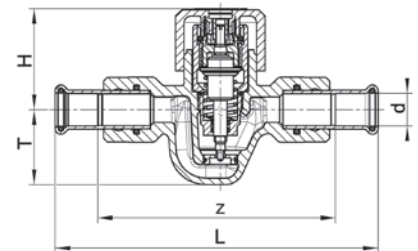

Номер по каталогу и название

131 35 – Системный балансировочный клапан KEMPER для циркуляционных систем ГВС с пресс-профилем SANHA®

Kemper-EDV-Nr.	Размер DN x d	z	L	H	T
015	DN 15 / 15 мм	112	152	47	35
020	DN 15 / 18 мм	114	154	47	35

Номер по каталогу и название

143 35 – Системный термостатический балансировочный клапан KEMPER с пресс-профилем SANHA®

Kemper-EDV-Nr.	Размер DN x d	z	L	H
015	DN 15 / 15 мм	122	162	85
018	DN 18 / 18 мм	124	164	85
020	DN 20 / 22 мм	142	184	83

Номер по каталогу и название

190 36 – Системный ручной запорно-балансировочный клапан KEMPER с пресс-профилем SANHA®

Kemper-EDV-Nr.	Размер DN x d	z	L	H	D
015	DN 15 / 15 мм	90	130	90	60
018	DN 18 / 18 мм	92	132	90	60
020	DN 20 / 22 мм	104	146	105	60
025	DN 25 / 28 мм	121	167	132	70
032	DN 32 / 35 мм	124	188	154	70
040	DN 40 / 42 мм	132	207	162	70
050	DN 50 / 54 мм	181	263	193	90