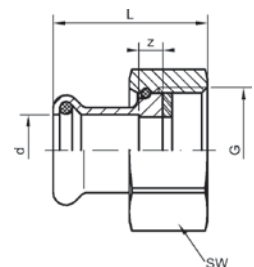

Номер по каталогу и название

8359g – разъемное соединение с плоским уплотнением ВПр

Артикул.	Размер d x G	Пакет	Коробка	EAN-код.	L	SW
183591212	12 x 1/2	5	350	4021343137686	30	24
183591234	12 x 3/4	5	200	4021343137693	30	30
183591438	14 x 3/8	5	300	4021343208393	47	19
183591412	14 x 1/2	5	300	4021343204371	44	24
183591534	15 x 3/4	5	200	4021343137709	32	30
18359151	15 x 1	5	120	4021343137716	34	37
183591634	16 x 3/4	5	200	4021343207662	33	30
183591834	18 x 3/4	5	160	4021343137723	46	30
18359181	18 x 1	5	120	4021343137730	36	37
183592234	22 x 3/4	5	120	4021343137747	51	30
18359221	22 x 1	5	100	4021343137754	42	37
1835922114	22 x 1 1/4	5	80	4021343156168	38	46
1835922112	22 x 1 1/2	5	60	4021343137761	43	52
1835928114	28 x 1 1/4	5	80	4021343137778	46	46
1835928112	28 x 1 1/2	5	50	4021343137785	45	52
1835935112	35 x 1 1/2	2	40	4021343137792	52	52
18359352	35 x 2	2	30	4021343137884	54	64
1835942134	42 x 1 3/4	2	30	4021343137891	60	59
18359422	42 x 2	2	30	4021343137907	62	64
1835954238	54 x 2 3/8	2	16	4021343137914	68	75
18359763	76,1 x 3	1	10	4021343200229	84	94
1835989312	88,9 x 3 1/2	1	6	4021343200236	94	110

Номер по каталогу и название

8472g – водорозетка, угловой переход ВПр-ВР с креплением

Артикул.	Размер d x Rp	Пакет	Коробка	EAN-код.	a	b	c	z1	z2	dk	W
184721212	12 x 1/2	10	120	4021343140877	31	33	22	15	9	35	11
184721412	14 x 1/2	10	100	4021343163715	33	33	22	15	9	35	11
184721512	15 x 1/2	10	100	4021343140884	33	36	23	15	10	35	13
184721612	16 x 1/2	10	100	4021343163722	33	36	23	15	10	35	13
184721812	18 x 1/2	10	90	4021343140891	33	39	25	13	12	35	14
184721834	18 x 3/4	10	60	4021343140907	36	42	27	16	12	40	15
184722212	22 x 1/2	10	60	4021343140914	37	43	26	13	13	35	17
184722234	22 x 3/4	10	60	4021343140921	40	46	29	16	14	40	17