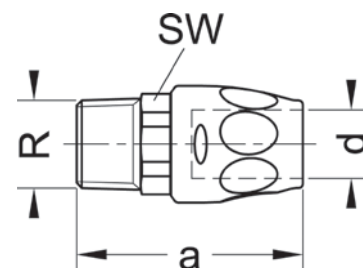

Номер по каталогу и название

23243g – ниппель переходный ВСт-НР

Артикул.	Размер d x R	Пакет	Коробка	EAN-код.	a	SW
123243g1412	14x1/2	5	20	4021343329593	50	22
123243g1612	16x1/2	5	20	4021343329609	53	22
123243g2012	20x1/2	5	20	4021343329616	56	22
123243g2034	20x3/4	5	20	4021343329623	60	28

Номер по каталогу и название

23245 – ниппель переходный на металлическую трубу через пресс-соединение НПр-ВСт

Артикул.	Размер d1 x d2	Пакет	Коробка	EAN-код.	a
1232451516	15x16	5	20	4021343329982	66
1232451816	18x16	5	20	4021343330001	71
1232452216	22x16	5	20	4021343330018	70
1232452220	22x20	5	20	4021343330025	70

Номер по каталогу и название

23270P – 3fit®-Push муфта переходная ВПр-ВСт

Артикул.	Размер d1 x d2	Пакет	Коробка	EAN-код.	a
123270P1516	15x16			4021343351051	51
123270P1520	15x20			4021343351068	55