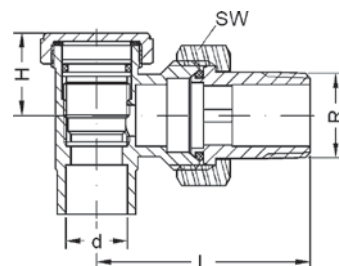

Номер по каталогу и название

4014KA – угловое паечное подсоединение к радиатору из бронзы, PN 10, max. 100°C, с регулятором расхода.

Артикул.	Размер d x R	Пакет	Коробка	EAN-код.	H	L	SW
34014KA1512	15 x 1/2		70	4021343058417	27	47	30

* см. страницу прайслиста 3.5

Номер по каталогу и название

15AV – прямоходное резьбовое подсоединение к радиатору HP-BP, по DIN 3842, никелированная латунь, PN 10, max. 100°C, с регулятором расхода.

Артикул.	Размер Rp x R	Пакет	Коробка	EAN-код.	L	SW1	SW2
315AV12	1/2		70	4021343055065	80	27	30

Номер по каталогу и название

15APV – прямоходное пресс-подсоединение к радиатору ВПр-НР, никелированная латунь, PN 10, max. 100°C, с регулятором расхода.

Артикул.	Размер d x R	Пакет	Коробка	EAN-код.	H	L	SW
315APV1512	15 x 1/2		70	4021343208003	29	78	30

* см. страницу прайслиста 3.5