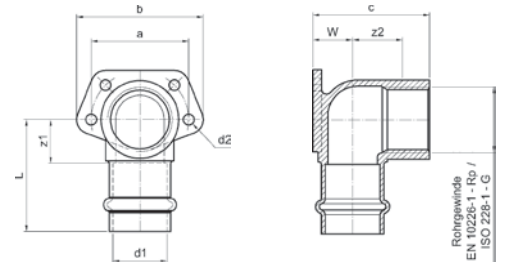

Артикул.	Размер d1 x Rp	Пакет	Коробка	EAN-код.	a	b	z1	z2	L	W	d1
694711512	15 x 1/2	2	30	4021343150432	38	46	25	12	50	25	13

Номер по каталогу и название
9472G – уголок 90° ВПр-ВР с 4 точками крепления