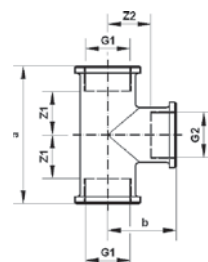

Номер по каталогу и название

626 – тройник редуцирующий ВР, резьба по DIN EN ISO 228

Артикул.	Размер G1 x G2 x G1	Пакет	Коробка	EAN-код.	a	b	z1	z2
нехромированный								
26261238R	1/2 x 3/8 x 1/2	10	100	4021343049200	51	26	13	16
26263412R	3/4 x 1/2 x 3/4	10	60	4021343049262	52	29	11	16
2626112R	1 x 1/2 x 1	10	40	4021343049163	67	32	17	17
2626134R	1 x 3/4 x 1	10	30	4021343049224	67	34	18	19
262611412R	1 1/4 x 1/2 x 1 1/4		20	4021343049187	90	40	26	23
хромированный								
26263412C	3/4 x 1/2	10	60	4021343049255	52	29	11	16

Номер по каталогу и название

641 – тройник Y-образный, резьба по DIN EN ISO 228

Артикул.	Размер G	Пакет	Коробка	EAN-код.	a
264112C	1/2		50	4021343049279	34

Номер по каталогу и название

642 – тройник HP-WP-WP, резьба по DIN EN ISO 228

Артикул.	Размер G1 x G2 x G1	Пакет	Коробка	EAN-код.	a
26421212C	1/2 x 1/2		100	4021343049286	40
26423412C	3/4 x 1/2		80	4021343049293	40