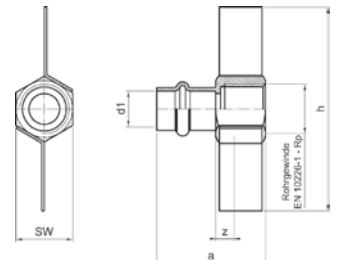

9270 – муфта двойная ВПр-ВПр

Артикул.	Размер d1	Пакет	Коробка	EAN-код.	a	z
6927015	15	10	300	4021343149689	56	6
6927018	18	10	200	4021343149696	67	17
6927022	22	10	150	4021343149702	76	20
6927028	28	5	80	4021343149719	78	19
6927035	35	2	50	4021343149726	78	17
6927042	42	2	30	4021343149733	94	18
6927054	54	2	24	4021343149740	106	18
6927064	64	1	20	4021343329241	106	11
6927076	76,1	1	10	4021343176722	132	31
6927089	88,9	1	6	4021343176739	145	30
69270108	108	1	4	4021343176746	170	31