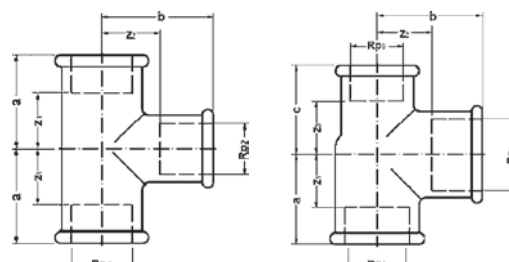

Номер по каталогу и название

130# – тройник ВР (продолжение)

Артикул.	Размер Rp1 x Rp2 x Rp3	Пакет	Коробка	EAN-код.	a	b	c	z1	z2	z3
оцинкованный										
913014V#	1/4	10	300	4021343098253	21			11		
913038V#	3/8	10	180	4021343099397	25			15		
913012V#	1/2	10	120	4021343097867	28			18		
913034V#	3/4	10	60	4021343099076	33			18		
91301V#	1	10	40	4021343096709	38			21		
9130114V#	1 1/4		25	4021343097386	45			26		
9130112V#	1 1/2		22	4021343096839	50			31		
91302V#	2		13	4021343098314	58			34		
9130212VA#	2 1/2		6	4021343098512	69			42		
91303V#	3		4	4021343098918	78			48		
91304V#	4		2	4021343099472	96			60		
9130381238V#	3/8 x 1/2 x 3/8	10	130	4021343187605	26	26	26	15	13	16
9130121412V#	1/2 x 1/4 x 1/2	10	150	4021343185755	25	25		15	18	
9130123812V#	1/2 x 3/8 x 1/2	10	140	4021343098024	26	26		13	16	
9130121238V#	1/2 x 1/2 x 3/8	10	150	4021343097928	28	28	26	15	15	16
9130123412V#	1/2 x 3/4 x 1/2	10	90	4021343097980	31	30		18	15	
913012112V#	1/2 x 1 x 1/2	10	80	4021343187223	34	33		24	19	
9130343834V#	3/4 x 3/8 x 3/4	10	100	4021343099359	28	28		13	18	
9130341212V#	3/4 x 1/2 x 1/2	10	100	4021343099137	30	31	28	15	18	15
9130341234V#	3/4 x 1/2 x 3/4	10	90	4021343099175	30	31		15	18	
9130343412V#	3/4 x 3/4 x 1/2	10	80	4021343099274	33	33	31	18	18	18
913034134V#	3/4 x 1 x 3/4	10	60	4021343099236	37	48		22	32	
91301381V#	1 x 3/8 x 1	10	60	4021343185779	30	32		13	22	
913011212V#	1 x 1/2 x 1/2	10	60	4021343097140	32	34	28	15	21	15
913011234V#	1 x 1/2 x 3/4	10	70	4021343185717	32	34	30	15	21	15
91301121V#	1 x 1/2 x 1	10	60	4021343096884	32	34		15	21	
913013412V#	1 x 3/4 x 1/2	10	50	4021343098154	35	36	31	18	21	18
913013434V#	1 x 3/4 x 3/4	10	50	4021343098192	35	36	33	18	21	18
91301341V#	1 x 3/4 x 1	10	50	4021343098116	35	36		18	21	
91301112V#	1 x 1 x 1/2	10	50	4021343096754	38	38	34	21	21	21
91301134V#	1 x 1 x 3/4	10	50	4021343097324	38	38	36	21	21	21
913011141V#	1 x 1 1/4 x 1		35	4021343181702	42	40		25	21	
913011121V#	1 x 1 1/2 x 1		30	4021343186882	46	42		29	23	
913011412114V#	1 1/4 x 1/2 x 1 1/4		40	4021343097690	34	38		15	25	
9130114341V#	1 1/4 x 3/4 x 1		40	4021343187186	36	41	35	17	26	18
913011434114V#	1 1/4 x 3/4 x 1 1/4		40	4021343097775	36	41		17	26	
9130114112V#	1 1/4 x 1 x 1/2		40	4021343187131	48	46	48	29	27	29
9130114134V#	1 1/4 x 1 x 3/4		40	4021343187162	40	42	36	21	25	21
913011411V#	1 1/4 x 1 x 1		35	4021343097423	40	42	38	21	25	21
91301141114V#	1 1/4 x 1 x 1 1/4		35	4021343097478	40	42		21	25	
913011411412V#	1 1/4 x 1 1/4 x 1/2		35	4021343097591	45	45	38	26	26	25
913011411434V#	1 1/4 x 1 1/4 x 3/4		35	4021343097638	45	45	41	26	26	26
91301141141V#	1 1/4 x 1 1/4 x 1		30	4021343097553	45	45	42	26	26	25
9130114112114V#	1 1/4 x 1 1/2 x 1 1/4		20	4021343187117	48	46		29	27	
913011212114V#	1 1/2 x 1/2 x 1 1/4		30	4021343181733	35	42	36	17	30	20
91301121212V#	1 1/2 x 1/2 x 1 1/2		30	4021343097188	36	42		17	29	
913011234112V#	1 1/2 x 3/4 x 1 1/2		30	4021343097263	38	44		19	29	
913011211V#	1 1/2 x 1 x 1		25	4021343187032	42	46	38	23	29	21
9130112114V#	1 1/2 x 1 x 1 1/4		25	4021343181740	43	47	40	24	32	24