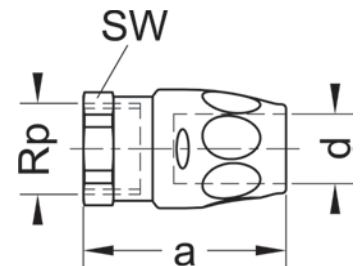

Артикул.	Размер d	Пакет	Коробка	EAN-код.	a
12327014	14	5	20	4021343329449	59
12327016	16	5	20	4021343329456	69
12327020	20	5	20	4021343329463	74

Номер по каталогу и название
23270g – муфта переходная ВСт-ВР