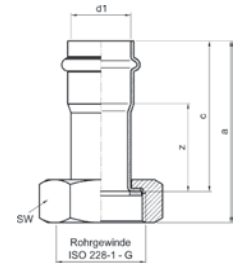

9333GMVA – сгон ВПр-НР с плоским уплотнением (штуцер из нержавеющей стали)

Артикул.	Размер d1 x R	Пакет	Коробка	EAN-код.	a	z	SW1	SW2
69333GMVA1512	15 x 1/2	5	150	4021343180156	90	63	30	27
69333GMVA1534	15 x 3/4	5	120	4021343180163	91	64	30	30
69333GMVA1812	18 x 1/2	5	100	4021343180170	94	68	30	30
69333GMVA2234	22 x 3/4	5	60	4021343180187	101	71	38	36
69333GMVA281	28 x 1	5	50	4021343180194	115	85	50	36
69333GMVA35114	35 x 1 1/4	2	40	4021343180200	124	92	55	46
69333GMVA42112	42 x 1 1/2	2	20	4021343180217	126	87	58	55
69333GMVA542	54 x 2	2	12	4021343180224	138	93	75	70