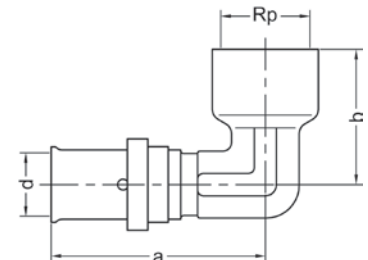

25090 – угол 90°, НПр

Артикул.	Размер d	Пакет	Коробка	EAN-код.	a
12509014	14	10	120	4021343333118	42
12509016	16	10	120	4021343331565	40
12509020	20	10	70	4021343331572	42
12509026	26	5	40	4021343331589	49
12509032	32	5	30	4021343331596	53
12509040	40	5	20	4021343338243	55
12509050	50	2	8	4021343338250	76
12509063	63	2	6	4021343338267	83