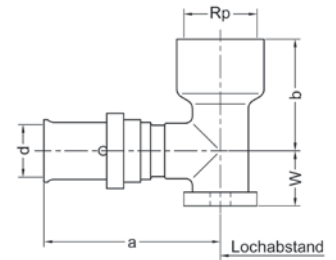

Номер по каталогу и название

25359g – разъемное соединение BP с плоским уплотнением

Артикул.	Размер d x G	Пакет	Коробка	EAN-код.	a	SW
125359g1434	14x3/4	10	120	4021343332258	55	30
125359g1634	16x3/4	10	120	4021343332265	55	30
125359g2034	20x3/4	10	120	4021343332272	55	30
125359g261	26x1	5	60	4021343332289	60	37
125359g26114	26x11/4	5	40	4021343332296	47	46
125359G32114	32x11/4	5	40	4021343355417	47	46
125359G40112	40x11/2	5	25	4021343355424	64	52
125359G502	50x2	2	14	4021343355431	90	65
125359G63212	63x21/2	2	10	4021343355448	94	80

11

Номер по каталогу и название

25473g – водорозетка BP

Артикул.	Размер d x Rp	Пакет	Коробка	EAN-код.	a	b	W	dK
125473g1412	14x1/2	10	40	4021343332302	45	35	17	20
125473g1612	16x1/2	10	50	4021343332319	45	35	17	20
125473g2012	20x1/2	10	50	4021343332326	45	35	17	20
125473g2034	20x3/4	5	40	4021343332333	52	32	22	20
125473g2634	26x3/4	5	35	4021343332340	52	32	22	20

Номер по каталогу и название

25980g – 3fit®-Press монтажный узел, BP

Артикул.	Размер d	Пакет	Коробка	EAN-код.
125980G1612	16x1/2		10	4021343343360
125980G2012	20x1/2		10	4021343343377
125980G2034	20x3/4		10	4021343343384