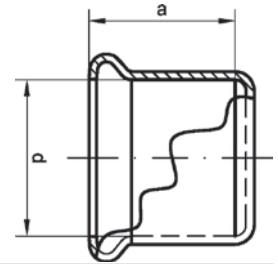

Номер по каталогу и название
12301 – заглушка ВПр