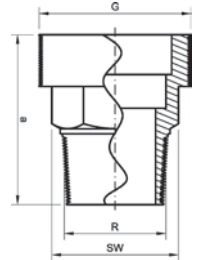

Номер по каталогу и название

4376g – резьбовое соединение HP-HP под плоское уплотнение

Артикул.	Размер G	Пакет	Коробка	EAN-код.	a	SW
14376G1234	1/2x3/4		300	4021343019333	30	22
14376G121	1/2x1		200	4021343019319	39	23
14376G341	3/4x1		150	4021343019388	34	27
14376G34114	3/4x11/4		100	4021343019395	43	28
14376G1112	1x11/2		70	4021343019258	50	38

Номер по каталогу и название

4471g – настенная водорозетка ВП-ВР с креплением в 3 точках

Артикул.	Размер d x Rp	Пакет	Коробка	EAN-код.	a	b	c	z1	z2	dk	W
144711238	12 x 3/8	10	200	4021343020797	20	26	17	10	17	40	9
144711212	12 x 1/2	10	150	4021343020780	20	28	19	11	15	40	9
144711412	14 x 1/2	10	150	4021343020803	25	31	21	13	20	40	10
144711512	15 x 1/2	10	120	4021343020827	22	31	21	11	18	40	10
144711812	18 x 1/2	10	120	4021343020865	24	34	22	11	23	40	12

Номер по каталогу и название

4472g – водорозетка ВП-ВР с креплением в 2 точках

Артикул.	Размер d x Rp	Пакет	Коробка	EAN-код.	a	b	c	z1	z2	dk	W
144721212	12 x 1/2	10	150	4021343020957	20	28	19	11	17	35	10
144721412	14 x 1/2	10	120	4021343020971	25	31	21	13	20	35	10
144721512	15 x 1/2	10	150	4021343021008	22	31	21	11	20	35	10
144721534	15 x 3/4	10	100	4021343021015	29	33	23	16	20	50	10
144721612	16 x 1/2	10	120	4021343021039	25	31	21	13	20	35	10
144721812	18 x 1/2	10	120	4021343021053	24	34	22	11	23	40	12
144721834	18 x 3/4	10	90	4021343021060	27	36	24	11	23	40	12
144722212	22 x 1/2	10	80	4021343021077	30	38	24	13	27	40	14
144722234	22 x 3/4	10	60	4021343021084	33	40	26	16	27	50	14