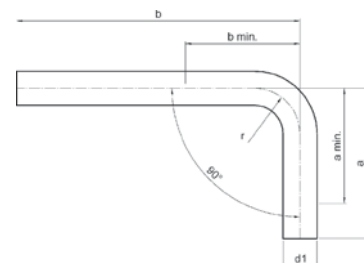

Артикул.	Размер d1 x Rp	Пакет	Коробка	EAN-код.	a	b	z	SW
69003G1812	18 x 1/2	10	80	4021343149030	101	70	87	24

Номер по каталогу и название
9003 – отвод 90° НПр-НПр