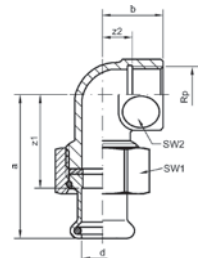

8092g – угловой переход ВПр-НР

Артикул.	Размер d x R	Пакет	Коробка	EAN-код.	a	b	z	SW
180921238	12 x 3/8	10	250	4021343140747	24	22	8	16
180921212	12 x 1/2	10	250	4021343140754	26	25	10	19
180921412	14 x 1/2	10	250	4021343163654	26	26	8	19
180921538	15 x 3/8	10	200	4021343140761	26	23	8	18
180921512	15 x 1/2	10	200	4021343140778	27	26	9	19
180921534	15 x 3/4	10	150	4021343180088	30	28	12	24
180921612	16 x 1/2	10	150	4021343163661	27	26	9	20
180921812	18 x 1/2	10	160	4021343140785	30	28	10	20
180921834	18 x 3/4	10	120	4021343140792	32	30	12	24
180922212	22 x 1/2	10	100	4021343141546	33	30	9	22
180922234	22 x 3/4	10	80	4021343140808	36	33	12	26
18092221	22 x 1	10	50	4021343172571	40	35	16	30
18092281	28 x 1	5	50	4021343140815	42	38	16	32
1809235114	35 x 11/4	2	30	4021343140839	52	45	20	39
1809242112	42 x 11/2	2	12	4021343140846	59	48	21	45
18092542	54 x 2	2	10	4021343140853	70	59	28	57