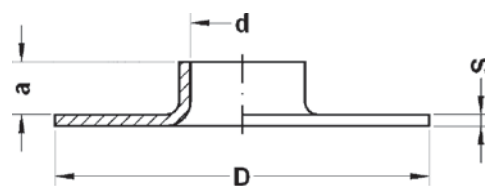

zum Hartlöten
à braser
for brazing

Номер по каталогу и название

WBS H – фланец из меди под твердую пайку, DIN 1092-1 (используется вместе с фланцем RG-FL)

Артикул.	Размер d x s	Пакет	Коробка	EAN-код.	a	D
1WBS2215H	22 x 1,5		300	4021343002878	12	58
1WBS2815H	28 x 1,5		300	4021343002915	15	68
1WBS3515H	35 x 1,5		200	4021343002939	17	78
1WBS4215H	42 x 1,5		100	4021343002953	17	88
1WBS422H	42 x 2		100	4021343002977	17	88
1WBS542H	54 x 2		80	4021343002991	17	102
1WBS642H	64 x 2		50	4021343003011	20	122
1WBS672H	66,7 x 2		50	4021343003035	20	122
1WBS702H	70 x 2		50	4021343003042	20	122
1WBS762H	76,1 x 2		45	4021343003066	20	122
1WBS802H	80 x 2		40	4021343003080	20	138
1WBS892H	88,9 x 2		40	4021343003103	20	138
1WBS1042H	104 x 2		20	4021343002687	20	158
1WBS10825H	108 x 2,5		20	4021343002717	23	158
1WBS1333H	133 x 3		12	4021343002748	23	188
1WBS1593H	159 x 3		10	4021343002809	26	212
1WBS2193H	219 x 3		10	4021343002854	26	272