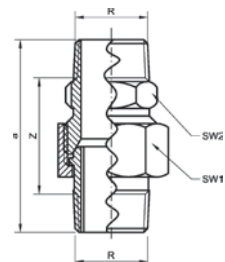

3341 – сгон BP-HP самоуплотняющийся

Артикул.	Размер R x Rp	Пакет	Коробка	EAN-код.	a	z	SW1	SW2
1334114	1/4	5	200	4021343011627	44	34	24	19
1334138	3/8	5	150	4021343011672	47	37	24	22
1334112	1/2	5	120	4021343011610	53	40	30	25
1334134	3/4	5	60	4021343011665	63	49	37	34
1334111	1	5	40	4021343011580	67	51	46	37
13341114	1 1/4	5	30	4021343011603	75	56	52	46
13341112	1 1/2	5	20	4021343011597	81	62	59	54
133412	2	2	10	4021343011634	91	67	75	66
13341212	2 1/2	5	5	4021343011641	110	83	94	85
133413	3		3	4021343011658	121	91	109	98