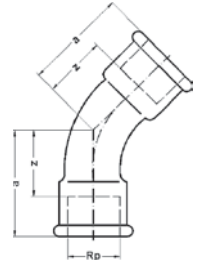

Номер по каталогу и название
41# – отвод 45° ВР