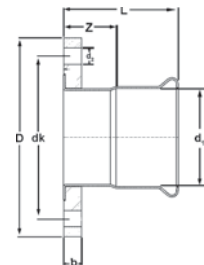

10-RG-PF – фланец для газа, рабочее давление 5 бар

Артикул.	Размер DN x d1	Пакет	Коробка	EAN-код.	b	d2	d3	z	L	dk	D	Az
110RGPF28	DN 25 / 28 мм		6	4021343200311	16	14	68	36	62	85	115	4
110RGPF35	DN 32 / 35 мм		4	4021343200328	16	18	78	30	62	100	140	4
110RGPF42	DN 40 / 42 мм		4	4021343204340	16	18	88	25	63	110	150	4
110RGPF54	DN 50 / 54 мм		2	4021343204357	18	18	102	23	65	125	165	4