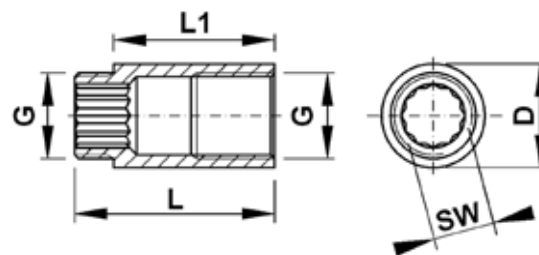

Номер по каталогу и название
513 – удлинитель ВР-НР

Артикул.	Размер G x L1	Пакет	Коробка	EAN-код.	L1	L	D	SW
25133810R	3/8 x 10	10	500	4021343043949	10	20	22	10
25133815R	3/8 x 15	10	400	4021343043987	15	25	22	10
25133820R	3/8 x 20	10	350	4021343044007	20	30	22	10
25133825R	3/8 x 25	10	300	4021343044021	25	35	22	10
25133830R	3/8 x 30	10	250	4021343044045	30	40	22	10
25133840R	3/8 x 40	10	200	4021343044069	40	50	22	10
25133850R	3/8 x 50	10	180	4021343044083	50	60	22	10
25133880R	3/8 x 80	10	120	4021343044120	80	90	22	10
251338100R	3/8 x 100	10	120	4021343043963	100	110	22	10
25131210R	1/2 x 10	10	300	4021343043345	10	21	27	12
25131215R	1/2 x 15	10	300	4021343043390	15	26	27	12
25131220R	1/2 x 20	10	200	4021343043413	20	31	27	12
25131225R	1/2 x 25	10	200	4021343043444	25	36	27	12
25131230R	1/2 x 30	10	180	4021343043468	30	41	27	12
25131240R	1/2 x 40	10	150	4021343043482	40	51	27	12
25131250R	1/2 x 50	10	120	4021343043536	50	61	27	12
25131265R	1/2 x 65	10	100	4021343043574	65	76	27	12
25131280R	1/2 x 80	10	90	4021343043598	80	91	27	12
251312100R	1/2 x 100	10	60	4021343043369	100	111	27	12
25133410R	3/4 x 10	10	240	4021343043734	10	22	32	17
25133415R	3/4 x 15	10	150	4021343043772	15	27	32	17
25133420R	3/4 x 20	10	140	4021343043802	20	32	32	17
25133425R	3/4 x 25	10	120	4021343043826	25	37	32	17
25133430R	3/4 x 30	10	100	4021343043840	30	42	32	17
25133440R	3/4 x 40	10	90	4021343043864	40	52	32	17
25133450R	3/4 x 50	10	80	4021343043888	50	62	32	17
25133465R	3/4 x 65	10	60	4021343043901	65	77	32	17
25133480R	3/4 x 80	10	50	4021343043925	80	92	32	17
251334100R	3/4 x 100	10	40	4021343043758	100	112	32	17
2513115R	1 x 15	10	120	4021343043291	15	27	39	22
2513120R	1 x 20	10	100	4021343043321	20	34	39	22
2513125R	1 x 25	10	70	4021343043512	25	39	39	22
2513130R	1 x 30	10	70	4021343043611	30	44	39	22
2513140R	1 x 40	10	70	4021343043642	40	54	39	22
2513150R	1 x 50	10	50	4021343043666	50	64	39	22
2513165R	1 x 65	5	45	4021343043697	65	79	39	22
2513180R	1 x 80	5	40	4021343043710	80	94	39	22
25131100R	1 x 100	5	30	4021343043260	100	114	39	22