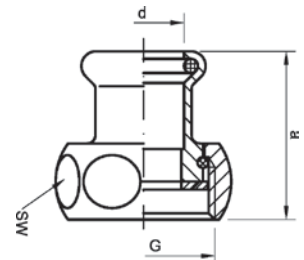

8850 – шаровый кран ВПр-ВПр, PN 16

Артикул.	Размер d	Пакет	Коробка	EAN-код.	a	b	z
1885015	15	40	4021343215667		107	52	26
1885018	18	30	4021343215674		115	56	32
1885022	22	25	4021343215681		120	56	32
1885028	28	15	4021343215698		128	60	40