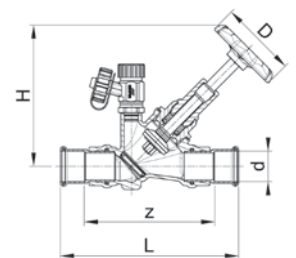

Номер по каталогу и название

143 35 – Системный термостатический балансировочный клапан KEMPER с пресс-профилем SANHA®

Kemper-EDV-Nr.	Размер DN x d	z	L	H
015	DN 15 / 15 мм	122	162	85
018	DN 18 / 18 мм	124	164	85
020	DN 20 / 22 мм	142	184	83