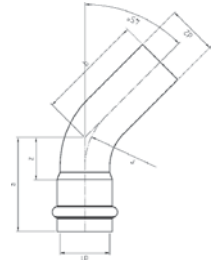

Номер по каталогу и название

17040 – отвод 45° ВПр-НПр

Артикул.	Размер d1	Пакет	Коробка	EAN-код.	a	b	z
61704015	15	10	250	4021343201080	37	47	12
61704018	18	10	200	4021343201097	39	48	14
61704022	22	10	120	4021343201103	48	56	19
61704028	28	5	80	4021343201110	53	60	24
61704035	35	2	50	4021343201127	58	64	27
61704042	42	2	26	4021343201134	68	79	30
61704054	54	2	14	4021343201141	83	89	38
61704076	76,1	1	5	4021343335235	89	108	38
61704089	88,9	1	3	4021343335242	101	122	43
617040108	108	1	2	4021343335259	124	150	54

Номер по каталогу и название

17041 – отвод 45° ВПр-ВПр

Артикул.	Размер d1	Пакет	Коробка	EAN-код.	a	z
61704115	15	10	250	4021343201158	37	12
61704118	18	10	200	4021343201165	39	14
61704122	22	10	120	4021343201172	48	19
61704128	28	5	80	4021343201189	53	24
61704135	35	2	50	4021343201196	58	27
61704142	42	2	26	4021343201202	68	29
61704154	54	2	14	4021343201219	83	38
61704176	76,1	1	5	4021343335266	89	38
61704189	88,9	1	3	4021343335273	101	43
617041108	108	1	2	4021343335280	124	54