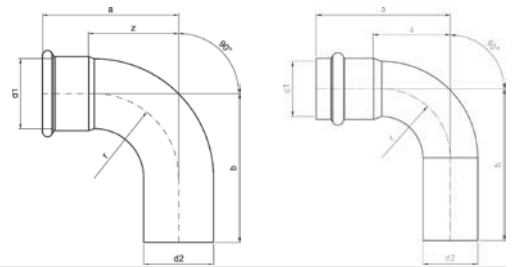

Номер по каталогу и название

19001A – отвод 90° ВПр-НПр

Артикул.	Размер d1 x d2	Пакет	Коробка	EAN-код.	a	b	z
619001A15	15	10	200	4021343189760	48	60	22
619001A18	18	10	150	4021343189777	53	62	27
619001A22	22	10	100	4021343189784	63	72	34
619001A28	28	5	60	4021343189791	68	77	39
619001A35	35	2	30	4021343189807	87	93	56
619001A42	42	2	20	4021343189814	103	113	64
619001A54	54	2	10	4021343189821	125	131	80
619001A76	76,1	1	3	4021343189838	143	162	92
619001A89	88,9	1	2	4021343189845	165	186	107
619001A108	108	1	1	4021343189852	201	231	131

Номер по каталогу и название

19001L – отвод 90° ВПр-НПр

Артикул.	Размер d1 x d2	Пакет	Коробка	EAN-код.	a	b	z
619001L15	15	10	150	4021343189869	52	125	26
619001L18	18	10	100	4021343189876	60	125	34
619001L22	22	10	60	4021343189883	63	150	34
619001L28	28	5	30	4021343189890	75	200	45
619001L35	35	2	16	4021343189906	87	225	56
619001L42	42	2	10	4021343189913	103	250	64
619001L54	54	2	6	4021343189920	125	300	80