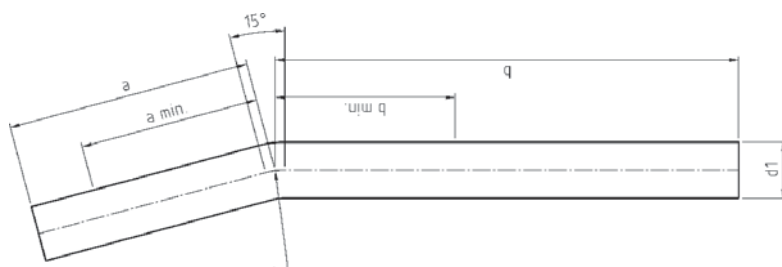

Артикул.	Размер d1	Пакет	Коробка	EAN-код.	a	a min	b	b min
6904415	15	10	100	4021343155864	66	52	125	52
6904418	18	10	90	4021343155871	62	55	125	55
6904422	22	10	70	4021343155888	75	55	150	55
6904428	28	5	40	4021343155895	85	55	200	55
6904435	35	2	20	4021343155901	92	55	225	55
6904442	42	2	20	4021343155918	113	67	250	67
6904454	54	2	20	4021343155925	131	77	300	77

Номер по каталогу и название
9043 – отвод 15° НПр-НПр