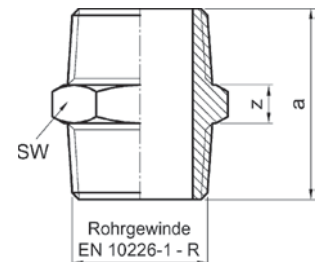

18270S – муфта подвижная ВПр-ВПр (ремонтная)

Артикул.	Размер d1	Пакет	Коробка	EAN-код.	a	z
618270S15	15	10	200	4021343159602	78	27
618270S18	18	10	150	4021343159619	78	27
618270S22	22	10	100	4021343159626	84	27
618270S28	28	5	80	4021343159633	96	37
618270S35	35	2	50	4021343159640	98	37
618270S42	42	2	40	4021343159657	114	37
618270S54	54	2	20	4021343159664	131	42
618270S76	76,1	1	10	4021343204531	148	47
618270S89	88,9	1	4	4021343204548	161	46
618270S108	108	1	3	4021343204555	210	71