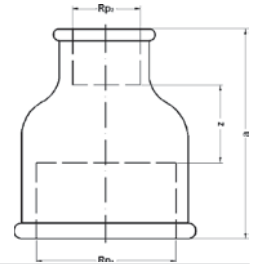

Номер по каталогу и название

240# – муфта редукционная ВР-ВР

Артикул.	Размер Rp1 x Rp2	Пакет	Коробка	EAN-код.	a	z
92403814S#	3/8 x 1/4	10	500	4021343102073	30	10
92401214S#	1/2 x 1/4	10	300	4021343185878	36	13
92401238S#	1/2 x 3/8	10	300	4021343101489	36	13
92403438S#	3/4 x 3/8	10	160	4021343185939	39	14
92403412S#	3/4 x 1/2	10	150	4021343101991	39	11
9240138S#	1 x 3/8	10	140	4021343187896	45	18
9240112S#	1 x 1/2	10	120	4021343101144	45	15
9240134S#	1 x 3/4	10	100	4021343101533	45	13
924011412S#	1 1/4 x 1/2	10	90	4021343101380	50	18
924011434S#	1 1/4 x 3/4		90	4021343101427	48	16
92401141S#	1 1/4 x 1		80	4021343101342	50	14
924011212S#	1 1/2 x 1/2		60	4021343101267	55	23
924011234S#	1 1/2 x 3/4		60	4021343101304	55	21
92401121S#	1 1/2 x 1		50	4021343101182	55	19
9240112114S#	1 1/2 x 1 1/4		50	4021343101229	55	17
9240234S#	2 x 3/4		42	4021343101854	65	26
924021S#	2 x 1		42	4021343101618	65	24
92402114S#	2 x 1 1/4		30	4021343101694	65	22
92402112S#	2 x 1 1/2		30	4021343101656	65	22
оцинкованный						
92403818V#	3/8 x 1/8	10	500	4021343189531	33	17
92403814V#	3/8 x 1/4	10	500	4021343102097	30	10
92401214V#	1/2 x 1/4	10	300	4021343185885	36	13
92401238V#	1/2 x 3/8	10	300	4021343101502	36	13
92403414V#	3/4 x 1/4	10	180	4021343187957	39	21
92403438V#	3/4 x 3/8	10	160	4021343185946	39	14
92403412V#	3/4 x 1/2	10	150	4021343102011	39	11
9240138V#	1 x 3/8	10	140	4021343187902	45	18
9240112V#	1 x 1/2	10	120	4021343101168	45	15
9240134V#	1 x 3/4	10	100	4021343101557	45	13
924011412V#	1 1/4 x 1/2	10	90	4021343101403	50	18
924011434V#	1 1/4 x 3/4		90	4021343101441	48	16
92401141V#	1 1/4 x 1		80	4021343101366	50	14
924011212V#	1 1/2 x 1/2		60	4021343101281	55	23
924011234V#	1 1/2 x 3/4		60	4021343101328	55	21
92401121V#	1 1/2 x 1		50	4021343101205	55	19
9240112114V#	1 1/2 x 1 1/4		50	4021343101243	55	17
9240212V#	2 x 1/2		42	4021343185908	65	28
9240234V#	2 x 3/4		42	4021343101878	65	26
924021V#	2 x 1		42	4021343101632	65	24
92402114V#	2 x 1 1/4		30	4021343101717	65	22
92402112V#	2 x 1 1/2		30	4021343101670	65	22
9240212112V#	2 1/2 x 1 1/2		27	4021343185922	67	31
92402122V#	2 1/2 x 2		18	4021343101830	74	23
92403112V#	3 x 1 1/2		18	4021343187940	75	32
924032V#	3 x 2		18	4021343101939	80	26
92403212V#	3 x 2 1/2		12	4021343101977	80	23
924042V#	4 x 2		6	4021343185953	88	42
924043V#	4 x 3		6	4021343102196	94	28