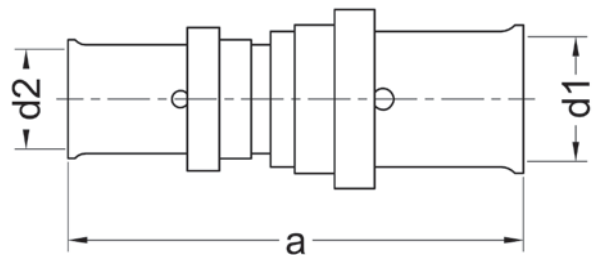

Номер по каталогу и название

25240 – муфта редукционная НПр

Артикул.	Размер d1 x d2	Пакет	Коробка	EAN-код.	a
1252401614	16x14	10	150	4021343331770	65
1252402014	20x14	10	120	4021343333187	62
1252402016	20x16	10	140	4021343331787	62
1252402616	26x16	5	90	4021343331794	65
1252402620	26x20	5	70	4021343331800	65
1252403220	32x20	5	60	4021343331824	65
1252403226	32x26	5	40	4021343331831	65
1252404032	40x32	5	30	4021343338441	65
1252405032	50x32	2	16	4021343338458	81
1252405040	50x40	2	16	4021343338465	81
1252406340	63x40	2	10	4021343338472	82
1252406350	63x50	2	10	4021343338489	98

Номер по каталогу и название

25243g – ниппель переходный НПр

Артикул.	Размер d x R	Пакет	Коробка	EAN-код.	a	SW
125243g1412	14x1/2	10	150	4021343332104	55	22
125243g1612	16x1/2	10	140	4021343332111	55	22
125243g2012	20x1/2	10	140	4021343332128	55	22
125243g2034	20x3/4	10	120	4021343332135	56	27
125243g2634	26x3/4	5	80	4021343332142	56	27
125243g261	26x1	5	60	4021343332159	58	34
125243g321	32x1	5	50	4021343332166	58	34
125243g1638	16x3/8	10	140	4021343338748	72	24
125243g1634	16x3/4	10	120	4021343338755	75	24
125243g32114	32x11/4	5	40	4021343338496	61	44
125243g40114	40x11/4	5	30	4021343338502	61	44
125243g50112	50x11/2	2	16	4021343338519	81	52
125243g632	63x2	2	10	4021343338526	90	65