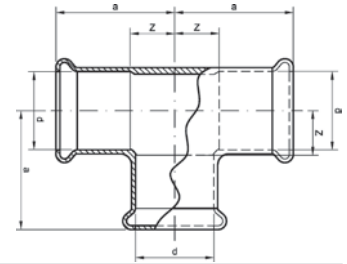

Номер по каталогу и название
10130 – тройник ВПР

Артикул.	Размер d1 x d2 x d3	Пакет	Коробка	EAN-код.	a	b	c	z	z1	z2	z3
11013012	12	10	200	4021343144622	23	23	23	8			
11013014	14	10	120	4021343171130	27	27	27	9			
11013015	15	10	100	4021343144639	34	27	34	9			
11013016	16	10	100	4021343167898	28	28	28	10			
11013018	18	10	80	4021343144646	36	31	36	11			
11013022	22	10	50	4021343144653	39	37	39	13			
11013028	28	5	30	4021343144660	43	43	43	17			
11013035	35	2	16	4021343144677	53	53	53	21			
11013042	42	2	10	4021343144684	63	63	63	25			
11013054	54	2	6	4021343144691	73	73	73	31			
110130141214	14 x 12 x 14	10	150	4021343167904	26	25	26		8	9	8
110130151215	15 x 12 x 15	10	150	4021343172649	26	25	26		8	9	8
110130151815	15 x 18 x 15	10	100	4021343172656	31	31	31		13	11	13
110130152215	15 x 22 x 15	10	60	4021343166761	35	37	35		17	13	17
110130161216	16 x 12 x 16	10	120	4021343167911	26	26	26		8	10	8
110130161414	16 x 14 x 14	10	120	4021343167928	27	28	28		9	10	10
110130161416	16 x 14 x 16	10	120	4021343167935	27	28	27		9	10	9
110130181218	18 x 12 x 18	10	100	4021343172670	28	27	28		8	11	8
110130181418	18 x 14 x 18	10	100	4021343167942	29	29	29		9	11	9
110130181515	18 x 15 x 15	10	100	4021343172687	30	29	30		10	11	12
110130181518	18 x 15 x 18	10	90	4021343144806	30	29	30		10	11	10
110130181618	18 x 16 x 18	10	90	4021343171147	30	29	30		10	11	10
110130181815	18 x 18 x 15	10	80	4021343185670	31	31	31		11	11	13
110130182218	18 x 22 x 18	10	50	4021343172694	36	37	36		16	13	16
110130221422	22 x 14 x 22	10	70	4021343171154	33	31	33		9	13	9
110130221515	22 x 15 x 15	10	70	4021343144844	33	31	32		10	13	14
110130221518	22 x 15 x 18	10	80	4021343172717	33	31	32		10	13	12
110130221522	22 x 15 x 22	10	60	4021343144868	33	31	33		10	13	10
110130221622	22 x 16 x 22	10	60	4021343167959	34	31	34		10	13	10
110130221815	22 x 18 x 15	10	60	4021343172724	35	33	33		11	13	15
110130221818	22 x 18 x 18	10	60	4021343172731	35	33	34		11	13	14
110130221822	22 x 18 x 22	10	60	4021343144899	35	33	35		11	13	11
110130222215	22 x 22 x 15	10	50	4021343144905	37	37	35		13	13	17
110130222218	22 x 22 x 18	10	50	4021343192739	37	37	36		13	13	16
110130222822	22 x 28 x 22	5	35	4021343166785	43	43	43		20	17	20
110130281428	28 x 14 x 28	5	40	4021343167966	36	34	36		10	16	10
110130281522	28 x 15 x 22	5	40	4021343166792	37	34	37		10	16	13
110130281528	28 x 15 x 28	5	40	4021343144943	37	34	37		10	16	10
110130281628	28 x 16 x 28	5	40	4021343167973	37	34	37		11	16	11
110130281818	28 x 18 x 18	5	40	4021343206276	38	36	37		12	16	17
110130281822	28 x 18 x 22	5	40	4021343166907	38	36	38		12	16	15
110130281828	28 x 18 x 28	5	40	4021343172748	38	36	38		12	16	12
110130282222	28 x 22 x 22	5	35	4021343166914	40	40	40		14	16	17
110130282228	28 x 22 x 28	5	35	4021343144998	40	40	40		14	16	14
110130282815	28 x 28 x 15	5	30	4021343166808	43	43	42		17	17	24
110130282818	28 x 28 x 18	5	30	4021343172755	43	43	43		17	17	22
110130282822	28 x 28 x 22	5	30	4021343166815	43	43	43		17	17	20
110130351535	35 x 15 x 35	2	24	4021343172762	43	38	43		11	20	11
110130351835	35 x 18 x 35	2	24	4021343172779	44	40	44		12	20	12
110130352222	35 x 22 x 22	2	20	4021343172786	46	44	45		14	20	21