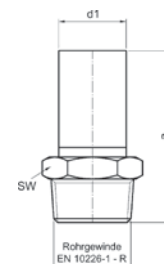

Артикул.	Размер R	Пакет	Коробка	EAN-код.	a	SW
6928012	1/2	10	230	4021343150517	34	22
6928034	3/4	10	140	4021343150524	39	30
692801	1	5	120	4021343150531	45	36

Номер по каталогу и название
9280G – резьбовое соединение НПр-НР