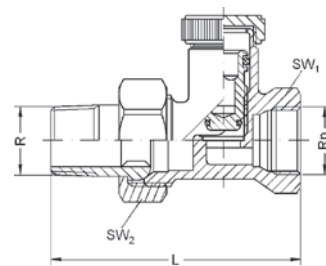

Номер по каталогу и название

4014KA – угловое паечное подсоединение к радиатору из бронзы, PN 10, max. 100°C, с регулятором расхода.

Артикул.	Размер d x R	Пакет	Коробка	EAN-код.	H	L	SW
34014KA1512	15 x 1/2		70	4021343058417	27	47	30

* см. страницу прайслиста 3.5