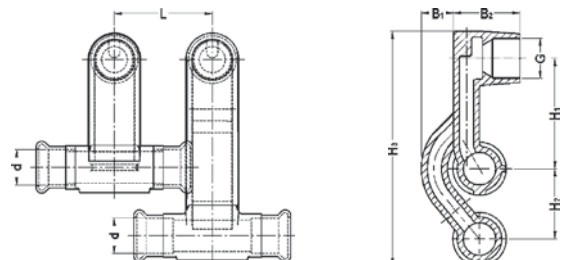

8581 – пресс-распределитель в изоляции для двухтрубных систем отопления

Артикул.	Размер d1 x d2 x d1	Пакет	Коробка	EAN-код.	L1	L2	L3	L4	H1	H2	H3	z1	z2	z3
18581221222	22 x 12 x 22	5	4021343195563		50	33	62	32	45	55	15	93	9	30
18581221522	22 x 15 x 22	5	4021343195556		50	33	62	32	51	55	15	93	9	33