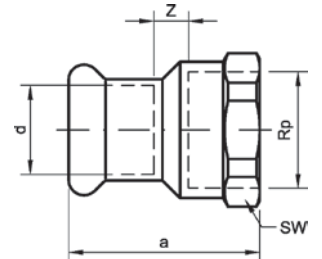

Артикул.	Размер d	Пакет	Коробка	ЕАН-код.	a	z
12427012	12	10	600	4021343327643	33	2
12427015	15	10	500	4021343327650	38	2
12427018	18	10	300	4021343327667	42	2
12427022	22	10	200	4021343327674	49	2
12427028	28	5	125	4021343327681	55	2
12427035	35	2	80	4021343327698	66	2
12427042	42	2	40	4021343327704	79	3
12427054	54	2	32	4021343327711	88	3
12427067	66,7	1	14	4021343343032	113	17
12427076	76,1	1	10	4021343327728	117	17
12427089	88,9	1	6	4021343327735	129	17
124270108	108	1	4	4021343327742	156	17