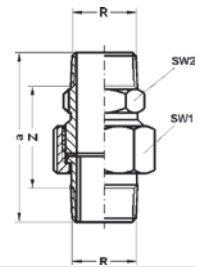

Номер по каталогу и название

224 – сгон HP-HP с плоским уплотнением

Артикул.	Размер R	Пакет	Коробка	EAN-код.	a	z	SW1	SW2
222412R	1/2	5	100	4021343039263	60	34	30	22
222434R	3/4	5	50	4021343039409	67	37	37	27
22241R	1	5	30	4021343039232	76	42	46	34
2224114R	1 1/4	5	30	4021343039256	96	58	52	46
2224112R	1 1/2	5	20	4021343039249	98	58	59	50
22242R	2	2	10	4021343039270	113	65	75	60

Номер по каталогу и название

271 – сгон ВР-ВР самоуплотняющийся

Артикул.	Размер Rp	Пакет	Коробка	EAN-код.	a	z	SW1	SW2
227114R	1/4	5	100	4021343041303	43	23	26	
227112R	1/2	5	80	4021343041297	48	21	37	26
227134R	3/4	5	50	4021343041334	52	22	46	30
22711R	1	5	40	4021343041266	57	23	52	40
2271114R	1 1/4	5	20	4021343041280	64	26	64	50
2271112R	1 1/2	5	15	4021343041273	70	32	72	54
22712R	2	2	10	4021343041327	79	31	89	

Номер по каталогу и название

272 – сгон ВР-ВР с плоским уплотнением

Артикул.	Размер Rp	Пакет	Коробка	EAN-код.	a	z	SW1	SW2
227212R	1/2	5	80	4021343041389	48	21	37	26
227234R	3/4	5	50	4021343041426	52	22	46	30
22721R	1	5	40	4021343041358	57	23	52	40
2272114R	1 1/4	5	20	4021343041372	64	26	64	50
2272112R	1 1/2	5	15	4021343041365	70	34	72	54
22722R	2	2	10	4021343041419	78	30	89