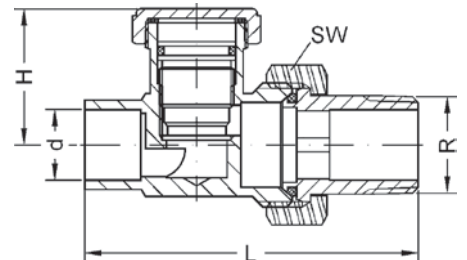

Номер по каталогу и название

4015KA – прямоходное паечное подсоединение к радиатору ВП-НР из бронзы, PN 10, max. 100°C, с регулятором расхода.

Артикул.	Размер d x R	Пакет	Коробка	EAN-код.	H	L	SW
34015KA1512	15 x 1/2		60	4021343058448	33	71	30