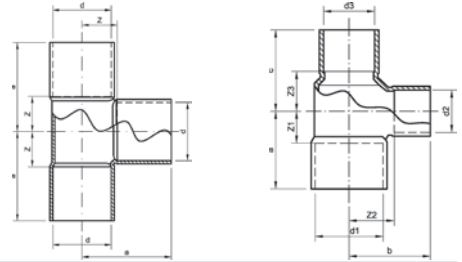

Номер по каталогу и название
5130 – тройник ВП (продолжение)

Артикул.	Размер d1 x d2 x d3	Пакет	Коробка	EAN-код.	a	b	c	z	z1	z2	z3
15130181518	18 x 15 x 18	10	300	4021343025976	22	22	22	8	10	8	
15130181614	18 x 16 x 14	10	350	4021343025990	23	22	23	9	10	11	
15130181616	18 x 16 x 16	10	350	4021343026003	23	22	23	9	10	11	
15130181618	18 x 16 x 18	10	300	4021343026010	23	22	23	9	10	9	
15130181812	18 x 18 x 12	10	300	4021343026034	24	24	22	10	10	13	
15130181814	18 x 18 x 14	10	300	4021343026041	24	24	24	10	10	12	
15130181815	18 x 18 x 15	10	300	4021343026058	24	24	24	10	10	12	
15130181816	18 x 18 x 16	10	300	4021343026065	24	24	24	10	10	12	
15130182215	18 x 22 x 15	10	200	4021343026072	29	29	28	15	12	16	
15130182218	18 x 22 x 18	10	200	4021343026089	29	29	29	15	12	15	
15130182818	18 x 28 x 18	10	120	4021343026096	35	35	35	21	16	21	
1513022622	22 x 6 x 22	10	250	4021343026423	24	22	24	7	16	7	
15130221022	22 x 10 x 22	10	270	4021343026133	24	22	24	7	13	7	
15130221212	22 x 12 x 12	10	250	4021343026140	24	22	22	7	12	12	
15130221214	22 x 12 x 14	10	300	4021343026157	24	22	23	7	12	11	
15130221215	22 x 12 x 15	10	300	4021343026164	24	22	23	7	12	11	
15130221218	22 x 12 x 18	10	250	4021343026171	24	22	24	7	12	10	
15130221222	22 x 12 x 22	10	250	4021343026188	24	22	24	7	12	7	
15130221414	22 x 14 x 14	10	280	4021343026195	25	24	24	8	12	12	
15130221416	22 x 14 x 16	10	250	4021343026201	25	24	24	8	12	12	
15130221418	22 x 14 x 18	10	250	4021343026218	25	24	25	8	12	11	
15130221422	22 x 14 x 22	10	250	4021343026225	25	24	25	8	12	8	
15130221512	22 x 15 x 12	10	250	4021343026232	26	24	24	9	12	14	
15130221515	22 x 15 x 15	10	250	4021343026249	26	24	25	9	12	13	
15130221518	22 x 15 x 18	10	250	4021343026256	26	25	26	9	12	12	
15130221522	22 x 15 x 22	10	200	4021343026263	26	24	26	9	12	9	
15130221616	22 x 16 x 16	10	250	4021343026270	26	24	25	9	12	13	
15130221618	22 x 16 x 18	10	250	4021343117640	26	24	25	9	12	11	
15130221622	22 x 16 x 22	10	200	4021343026287	26	24	26	9	12	9	
15130221812	22 x 18 x 12	10	250	4021343026294	27	26	25	10	12	15	
15130221814	22 x 18 x 14	10	250	4021343026300	27	26	26	10	12	14	
15130221815	22 x 18 x 15	10	250	4021343026317	27	26	26	10	12	14	
15130221816	22 x 18 x 16	10	250	4021343117657	27	26	26	10	12	14	
15130221818	22 x 18 x 18	10	250	4021343026324	28	26	27	11	12	13	
15130221822	22 x 18 x 22	10	200	4021343026331	28	26	28	11	12	11	
15130222212	22 x 22 x 12	10	250	4021343026348	29	29	27	12	12	17	
15130222214	22 x 22 x 14	10	200	4021343026355	29	29	28	12	12	16	
15130222215	22 x 22 x 15	10	200	4021343026362	29	29	28	12	12	16	
15130222216	22 x 22 x 16	10	200	4021343026379	29	29	28	12	12	16	
15130222218	22 x 22 x 18	10	180	4021343026386	29	29	28	12	12	14	
15130222815	22 x 28 x 15	10	100	4021343026393	36	35	34	19	16	22	
15130222822	22 x 28 x 22	10	100	4021343026409	36	36	36	19	16	19	
15130223522	22 x 35 x 22	60	60	4021343026416	44	44	44	27	20	27	
15130281028	28 x 10 x 28	10	140	4021343026461	29	27	29	9	18	9	
15130281228	28 x 12 x 28	10	140	4021343026508	28	25	27	8	15	8	
15130281428	28 x 14 x 28	10	140	4021343026515	29	27	29	9	15	9	
15130281515	28 x 15 x 15	10	140	4021343026539	30	27	28	10	15	16	
15130281518	28 x 15 x 18	10	140	4021343026546	30	27	28	10	15	14