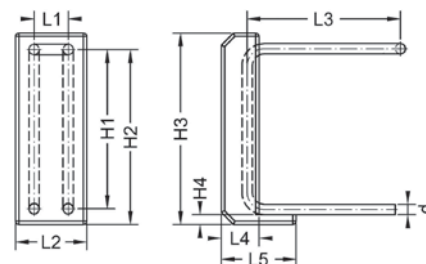

Номер по каталогу и название

8620 – CU-VN блок подключения к радиатору, никелированный, с изоляцией

Артикул.	Размер d x H	Пакет	Коробка	EAN-код.	d	L1	L2	L3	L4	L5	H1	H2	H3	H4
18620185	15 x 185	2	4021343344817		15	50	105	225	56	110	165	184	210	15
18620255	15 x 255	2	4021343344824		15	50	105	225	56	110	235	252	280	15

Номер по каталогу и название

16003 – отвод 90°, НПр-НПр

Артикул.	Размер d	Пакет	Коробка	EAN-код.	a	a min	b	b min
11600315125	15 x 125	10	100	4021343337888	62	55	125	55
11600315300	15 x 300	10	50	4021343337895	62	55	300	55

Номер по каталогу и название

DKHV CU R – разъемное соединение с евроконусом для Арт. 8620 и отвода Арт. 16003

Артикул.	Размер d1 x d2 x d1	Пакет	Коробка	EAN-код.
3DKHVCU3412R	3/4 x 12	10	150	4021343337970
3DKHVCU3415R	3/4 x 15	10	150	4021343337987
3DKHVCU3418R	3/4 x 18	10	150	4021343337994