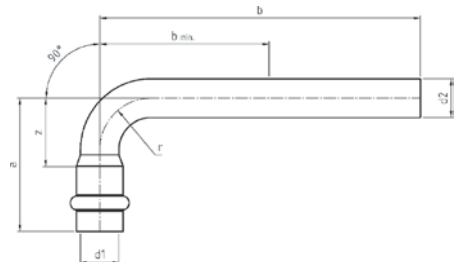

Номер по каталогу и название

19001A – отвод 90° ВПр-НПр

Артикул.	Размер d1 x d2	Пакет	Коробка	EAN-код.	a	b	z
619001A15	15	10	200	4021343189760	48	60	22
619001A18	18	10	150	4021343189777	53	62	27
619001A22	22	10	100	4021343189784	63	72	34
619001A28	28	5	60	4021343189791	68	77	39
619001A35	35	2	30	4021343189807	87	93	56
619001A42	42	2	20	4021343189814	103	113	64
619001A54	54	2	10	4021343189821	125	131	80
619001A76	76,1	1	3	4021343189838	143	162	92
619001A89	88,9	1	2	4021343189845	165	186	107
619001A108	108	1	1	4021343189852	201	231	131