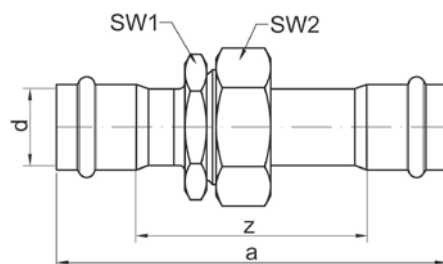

Номер по каталогу и название

19330 – сгон ВПр-ВПр с плоским уплотнением

Артикул.	Размер d1	Пакет	Коробка	EAN-код.	a	z	G	SW1	SW2
61933015	15	5	120	4021343217890	111	60	1/2	24	24
61933018	18	5	80	4021343217906	117	65	3/4	27	30
61933022	22	5	50	4021343217913	127	70	1	36	38
61933028	28	5	35	4021343217920	143	84	1 1/4	46	50
61933035	35	2	30	4021343217937	146	85	1 1/2	50	55
61933042	42	2	20	4021343217944	158	81	1 3/4	55	58
61933054	54	2	12	4021343217951	175	85	2 3/8	70	75

Номер по каталогу и название

19330GMVA – сгон ВПр-ВР с плоским уплотнением

Артикул.	Размер d1 x Rp	Пакет	Коробка	EAN-код.	a	z	SW1	SW2
619330GMVA1512	15 x 1/2	5	120	4021343217128	93	53	27	24
619330GMVA1534	15 x 3/4	5	100	4021343217074	94	53	32	30
619330GMVA1834	18 x 3/4	5	80	4021343217111	98	57	32	30
619330GMVA2234	22 x 3/4	5	50	4021343217067	104	60	38	32
619330GMVA221	22 x 1	5	50	4021343217050	107	60	38	38
619330GMVA2834	28 x 3/4	5	40	4021343217135	114	69	50	32
619330GMVA281	28 x 1	5	50	4021343217173	118	71	40	41
619330GMVA35114	35 x 1 1/4	2	30	4021343217180	113	62	55	46
619330GMVA42112	42 x 1 1/2	2	20	4021343217197	115	57	58	55
619330GMVA542	54 x 2	2	12	4021343217364	126	57	75	70