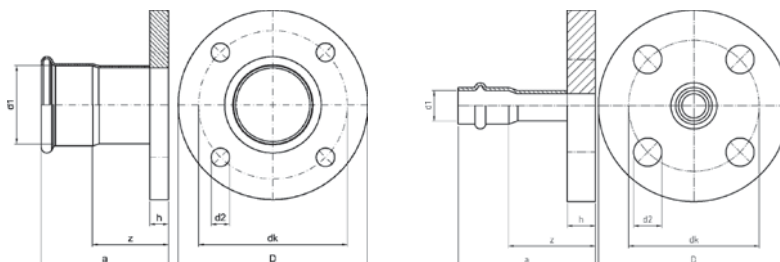

9370G – ниппель резьбовой НР-ВР

Артикул.	Размер Rp x R	Пакет	Коробка	EAN-код.	a	z	SW
69370G1212	1/2 x 1/2	10	200	4021343150487	39	31	24
69370G3434	3/4 x 3/4	5	120	4021343150494	42	33	32
69370G11	1 x 1	5	100	4021343150500	48	38	38