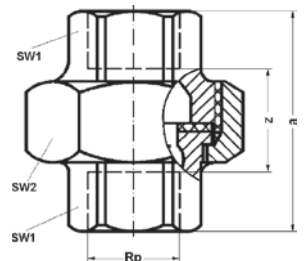

Артикул.	Размер G	Пакет	Коробка	EAN-код.	a	SW
черный						
931012S#	1/2	10	680	4021343158261	8	32
931034S#	3/4	10	400	4021343158285	9	36
93101S#	1	10	250	4021343163005	10	46
9310114S#	1 1/4		200	4021343158308	11	55
9310112S#	1 1/2		150	4021343132117	12	60
93102S#	2		100	4021343132179	13	75
9310212S#	2 1/2		40	4021343158322	16	95
93103S#	3		35	4021343188091	19	105
оцинкованный						
931038V#	3/8	10	1000	4021343158254	7	27
931012V#	1/2	10	680	4021343158278	8	32
931034V#	3/4	10	400	4021343158292	9	36
93101V#	1	10	250	4021343132100	10	46
9310114V#	1 1/4		200	4021343158315	11	55
9310112V#	1 1/2		150	4021343132124	12	60
93102V#	2		100	4021343132186	13	75
9310212V#	2 1/2		50	4021343158339	16	95
93103V#	3		35	4021343188107	19	105

Номер по каталогу и название
330# – сгон ВР с плоским уплотнением