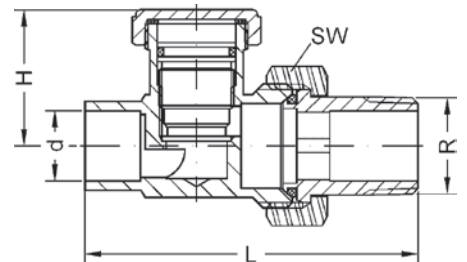

Номер по каталогу и название

4015KA – прямоходное паечное подсоединение к радиатору ВП-НР из бронзы, PN 10, max. 100°C, с регулятором расхода.

Артикул.	Размер d x R	Пакет	Коробка	EAN-код.	H	L	SW
34015KA1512	15 x 1/2		60	4021343058448	33	71	30

Номер по каталогу и название

15ALV – прямоходное подсоединение к радиатору ВП-НР из никелированной латуни, PN 10, max. 100°C, с регулятором расхода.

Артикул.	Размер d x R	Пакет	Коробка	EAN-код.	H	L	SW
315ALV1512	15 x 1/2		70	4021343134692	29	72	30

* см. страницу прайслиста 3.5