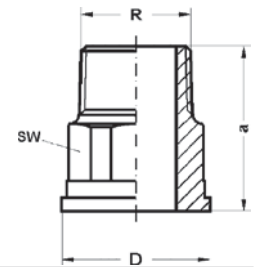

Номер по каталогу и название

371# – резьбовое соединение HP под плоское уплотнение

Артикул.	Размер Rp	Пакет	Коробка	EAN-код.	a	D	SW
черный							
93711112S#	1 x 11/2		130	4021343158360	50	45	38
93711142S#	1 1/4 x 2		70	4021343179570	56	56	48

Номер по каталогу и название

372# – резьбовое соединение BP под плоское уплотнение

Артикул.	Размер Rp	Пакет	Коробка	EAN-код.	a	D	SW
черный							
93721112S#	1 x 11/2		220	4021343126857	28	44	38
93721142S#	1 1/4 x 2		100	4021343172519	33	56	48
оцинкованный							
93721112V#	1 x 11/2		220	4021343158384	28	44	38
93721142V#	1 1/4 x 2		100	4021343188589	33	56	48

Номер по каталогу и название

374# – накидная гайка BP

Артикул.	Размер Rp	Пакет	Коробка	EAN-код.	a	D	SW
черный							
93741112S#	1 x 11/2		150	4021343126864	22	42	55
93741142S#	1 1/4 x 2		70	4021343172526	25	53	70
оцинкованный							
93741112V#	1 x 11/2		150	4021343156212	22	42	55
93741142V#	1 1/4 x 2		70	4021343188718	25	53	70