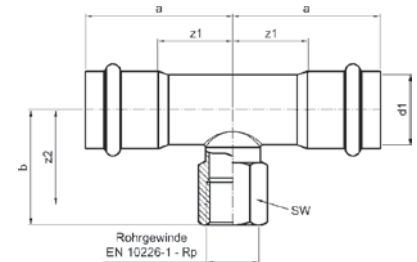

Номер по каталогу и название

9130 – тройник ВПр (продолжение)

Артикул.	Размер d1 x d2 x d3	Пакет	Коробка	EAN-код.	a	b	z1	z2	z3
69130896489	88,9 x 64 x 88,9	1	2	4021343329159	120	106	62	58	62
69130897689	88,9 x 76,1 x 88,9	1	2	4021343177149	120	112	63	62	63
6913010822108	108 x 22 x 108	1	2	4021343176999	144	99	74	70	74
6913010828108	108 x 28 x 108	1	2	4021343177026	144	101	74	72	74
6913010835108	108 x 35 x 108	1	2	4021343177057	144	103	74	73	74
6913010842108	108 x 42 x 108	1	2	4021343177088	144	111	74	73	74
6913010854108	108 x 54 x 108	1	1	4021343177118	144	118	74	73	74
6913010864108	108 x 64 x 108	1	1	4021343329166	144	116	73	68	74
6913010876108	108 x 76,1 x 108	1	1	4021343177125	144	122	74	71	74
6913010889108	108 x 88,9 x 108	1	1	4021343177132	144	129	74	72	74