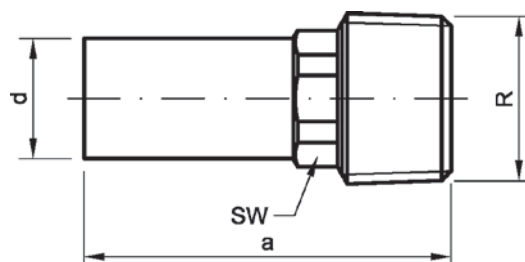

Номер по каталогу и название

8280g – переходная вставка НПр-НР

Артикул.	Размер d x R	Пакет	Коробка	EAN-код.	a	SW
182801212	12a x 1/2	10	350	4021343134456	44	16
182801538	15a x 3/8	10	350	4021343137105	42	16
182801512	15a x 1/2	10	350	4021343131424	46	16
182801812	18a x 1/2	10	250	4021343131431	47	19
182801834	18a x 3/4	10	150	4021343131448	51	19
182802212	22a x 1/2	10	150	4021343131455	52	22
182802234	22a x 3/4	10	150	4021343129698	52	22
182802834	28a x 3/4	5	100	4021343137112	60	27
18280281	28a x 1	5	60	4021343131462	64	34
1828035114	35a x 1 1/4	2	40	4021343137082	72	40
1828042112	42a x 1 1/2	2	30	4021343137099	80	46
18280542	54a x 2	2	16	4021343132339	92	60

Номер по каталогу и название

11340 – сгон самоуплотняющийся ВПр-ВПр

Артикул.	Размер d	Пакет	Коробка	EAN-код.	a	z	SW1	SW2
11134015	15	5	80	4021343196560	66	30	34	31
11134018	18	5	40	4021343196577	77	37	40	40
11134022	22	5	40	4021343196584	82	34	40	40
11134028	28	5	30	4021343196591	94	40	48	45
11134035	35	2	16	4021343196607	102	38	59	55
11134042	42	2	10	4021343196614	125	50	72	68
11134054	54	2	6	4021343196621	132	47	80	76