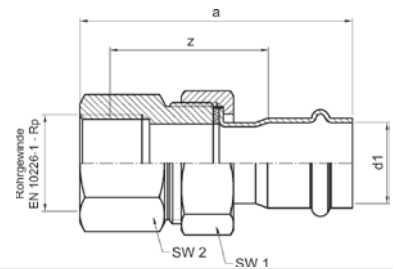

Номер по каталогу и название

18330G – сгон ВПр-Вр с плоским уплотнением (гайка из латуни)

Артикул.	Размер d1 x Rp	Пакет	Коробка	EAN-код.	a	z	SW1	SW2
618330G1512	15 x 1/2	5	120	4021343193729	93	53	24	24
618330G1534	15 x 3/4	5	100	4021343193736	94	53	32	30
618330G1834	18 x 3/4	5	80	4021343193743	96	55	32	30
618330G2234	22 x 3/4	5	50	4021343193750	104	60	36	32
618330G221	22 x 1	5	50	4021343193767	107	60	38	36
618330G2834	28 x 3/4	5	50	4021343193774	92	47	46	32
618330G281	28 x 1	5	40	4021343193781	96	49	46	41
618330G35114	35 x 11/4	2	30	4021343193798	88	37	52	46
618330G42112	42 x 11/2	2	20	4021343193804	100	41	59	55
618330G542	54 x 2	2	12	4021343193811	109	40	75	70

Номер по каталогу и название

18330GMA – сгон ВПр-Вр с плоским уплотнением (гайка из нержавеющей стали)

Артикул.	Размер d1 x Rp	Пакет	Коробка	EAN-код.	a	z	SW1	SW2
618330GMA1512	15 x 1/2	5	120	4021343193828	93	53	27	24
618330GMA1534	15 x 3/4	5	100	4021343193835	94	53	32	30
618330GMA1834	18 x 3/4	5	80	4021343193842	98	57	32	30
618330GMA2234	22 x 3/4	5	50	4021343193859	104	60	38	32
618330GMA221	22 x 1	5	50	4021343193866	107	60	38	38
618330GMA2834	28 x 3/4	5	50	4021343193873	114	69	50	32
618330GMA281	28 x 1	5	40	4021343193880	118	71	40	41
618330GMA35114	35 x 11/4	2	30	4021343193897	113	62	55	46
618330GMA42112	42 x 11/2	2	20	4021343193903	115	57	58	55
618330GMA542	54 x 2	2	12	4021343193910	126	57	75	70