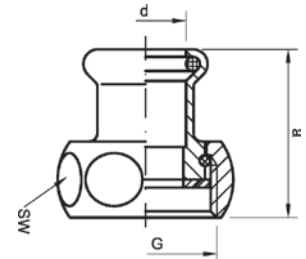

Номер по каталогу и название

970 – соединение для насосов ВП. Комплект состоит из 2 частей. Корпус из медного сплава, накидная гайка из латуни и плоского уплотнения (WS 3820) до 200° С (безасбестовое). DVGW сертифицировано.