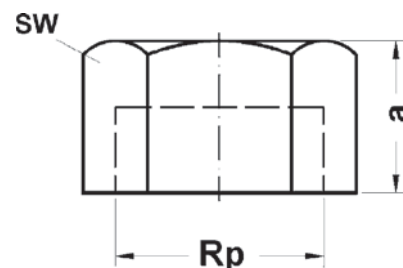

Номер по каталогу и название
300# – заглушка ВР

Артикул.	Размер Rp	Пакет	Коробка	EAN-код.	a	SW
черный						
930014S#	1/4	10	800	4021343186066	15	19
930038S#	3/8	10	700	4021343107627	18	22
930012S#	1/2	10	400	4021343107405	22	27
930034S#	3/4	10	250	4021343107580	26	32
93001S#	1	10	150	4021343107283	31	40
9300114S#	1 1/4		120	4021343107368	33	51
9300112S#	1 1/2		90	4021343107320	33	56
93002S#	2		50	4021343107467	38	71
9300212S#	2 1/2		30	4021343107504	43	86
93003S#	3		21	4021343107542	46	101
93004S#	4		11	4021343107665	52	131
оцинкованный						
930014V#	1/4	10	800	4021343186073	15	19
930038V#	3/8	10	700	4021343107641	18	22
930012V#	1/2	10	400	4021343107429	22	27
930034V#	3/4	10	250	4021343107603	26	32
93001V#	1	10	150	4021343107306	31	40
9300114V#	1 1/4		120	4021343107382	33	51
9300112V#	1 1/2		90	4021343107344	33	56
93002V#	2		50	4021343107481	38	71
9300212V#	2 1/2		30	4021343107528	43	86
93003V#	3		21	4021343107566	46	101
93004V#	4		11	4021343107689	52	131