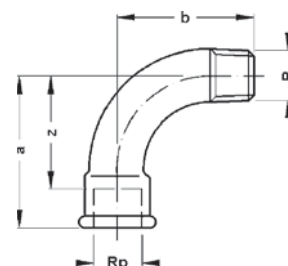

Номер по каталогу и название
1# – отвод 90° ВР-НР