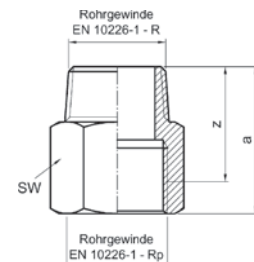

18-VA-PF – пресс-фланец из нержавеющей стали

Артикул.	Размер DN x d1	Пакет	Коробка	EAN-код.	a	z	h	dk	d2	D	Az
618VAPF15	DN 12 / 15 мм	1	25	4021343196072	65	39	14	65	14	95	4
618VAPF18	DN 15 / 18 мм	1	20	4021343196089	65	39	14	65	14	95	4
618VAPF22	DN 20 / 22 мм	1	16	4021343196096	69	40	14	75	14	105	4
618VAPF28	DN 25 / 28 мм	1	14	4021343196102	75	45	16	85	14	115	4
618VAPF35	DN 32 / 35 мм	1	10	4021343196119	78	47	16	100	18	140	4
618VAPF42	DN 40 / 42 мм	1	8	4021343196126	87	48	16	110	18	150	4
618VAPF54	DN 50 / 54 мм	1	5	4021343196133	100	55	18	125	18	165	4
618VAPF76	DN 65 / 76,1 мм	1	2	4021343195877	124	73	18	145	18	185	4
618VAPF89	DN 80 / 88,9 мм	1	2	4021343196140	137	79	18	160	18	200	8
618VAPF108	DN 100 / 108 мм	1	1	4021343196058	162	92	20	180	18	220	8