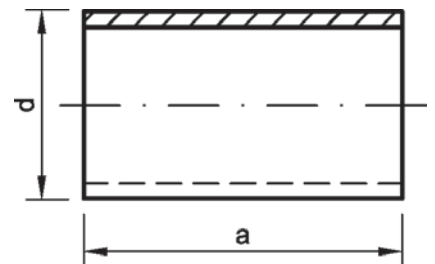

Номер по каталогу и название

9100 – NiroTherm® системная труба из нержавеющей стали марки 1.4301 для отопительных, пневматических систем, охлаждающих водяных контуров и промышленного применения с пресс-фитингами **SANHA®-Therm** серии 24000 или **NiroSan®-Press** серии 9000

Артикул.	Размер d x s	Пакет	Связка	EAN-код.	a	вес leeres Rohr [kg/m]	вес wassergefülltes Rohr [kg/m]	содержание воды [l/m]
6910015	15x0,6		600	4021343320965	6 m	0,217	0,367	0,150
6910018	18x0,7		240	4021343320972	6 m	0,304	0,520	0,216
6910022	22x0,7		420	4021343320989	6 m	0,374	0,707	0,333
6910028	28x0,8		240	4021343320996	6 m	0,546	1,093	0,547
6910035	35x1,0		180	4021343321009	6 m	0,852	1,707	0,855
6910042	42x1,1		120	4021343321016	6 m	1,128	2,372	1,244
6910054	54x1,2		60	4021343321023	6 m	1,588	3,679	2,091
6910076	76,1x1,5		30	4021343321030	6 m	2,805	7,002	4,197
6910089	88,9x1,5		30	4021343321047	6 m	3,287	9,082	5,795
69100108	108x1,5		30	4021343321054	6 m	4,005	12,664	8,659