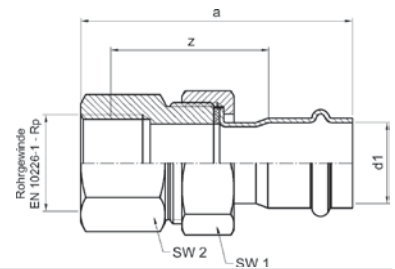

Номер по каталогу и название

17330GMVA – сгон ВПр-ВР с плоским уплотнением

Артикул.	Размер d1 x Rp	Пакет	Коробка	EAN-код.	a	z	SW1	SW2
617330GMVA1512	15 x 1/2	5	120	4021343202513	93	53	27	24
617330GMVA1534	15 x 3/4	5	100	4021343202520	94	53	32	30
617330GMVA1834	18 x 3/4	5	80	4021343202537	98	57	32	30
617330GMVA2234	22 x 3/4	5	50	4021343202544	104	60	38	32
617330GMVA221	22 x 1	5	50	4021343202551	107	60	38	38
617330GMVA2834	28 x 3/4	5	50	4021343202568	114	69	50	32
617330GMVA281	28 x 1	5	40	4021343202575	118	71	40	41
617330GMVA35114	35 x 11/4	2	30	4021343202582	113	62	55	46
617330GMVA42112	42 x 11/2	2	20	4021343202599	115	57	58	55
617330GMVA542	54 x 2	2	12	4021343202605	126	57	75	70