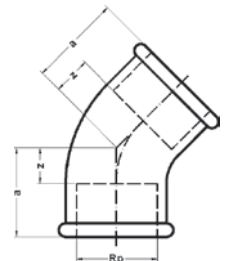

Номер по каталогу и название

98# – резьбовое соединение ВР-НР самоуплотняющееся

Артикул.	Размер Rp x R	Пакет	Коробка	EAN-код.	a	b	z	SW1	SW2
черный									
99814S#	1/4	10	120	4021343189197	61	21	11	18	32
99812S#	1/2	10	80	4021343117145	76	28	15	25	41
99834S#	3/4	10	40	4021343117299	82	33	18	32	49
9981S#	1	10	30	4021343117022	94	38	21	38	55
998114S#	1 1/4		18	4021343117107	107	45	26	48	70
998112S#	1 1/2		12	4021343117060	115	50	31	53	75
9982S#	2		7	4021343117213	128	58	34	67	91
998212S#	2 1/2		4	4021343166334	152	70	43	85	110
оцинкованный									
99838V#	3/8	10	100	4021343117350	65	25	15	22	36
99812V#	1/2	10	80	4021343117169	76	28	15	25	41
99834V#	3/4	10	40	4021343117312	82	33	18	32	49
9981V#	1	10	30	4021343117046	94	38	21	38	55
998114V#	1 1/4		18	4021343117121	107	45	26	48	70
998112V#	1 1/2		12	4021343117084	115	50	31	53	75
9982V#	2		7	4021343117237	128	58	34	67	91
998212V#	2 1/2		4	4021343166426	152	70	43	85	110
9983V#	3		2	4021343166419	165	78	48	99	131