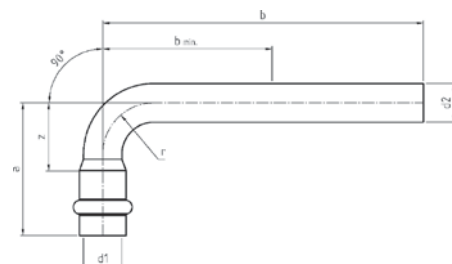

Номер по каталогу и название

9001L – отвод 90° ВПр-НПр удлиненный

Артикул.	Размер d1 x d2	Пакет	Коробка	EAN-код.	a	b	z
69001L15	15	10	150	4021343156083	52	125	26
69001L18	18	10	100	4021343156090	60	125	34
69001L22	22	10	60	4021343156106	63	150	34
69001L28	28	5	30	4021343156113	75	200	45
69001L35	35	2	16	4021343156120	87	225	56
69001L42	42	2	10	4021343156137	103	250	64
69001L54	54	2	6	4021343156144	125	300	80