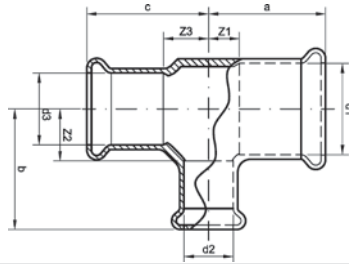

Номер по каталогу и название
24130 – тройник ВПр

Артикул.	Размер d1 x d2 x d3	Пакет	Коробка	ЕАН-код.	a	b	c	z	z1	z2	z3
12413012	12	10	350	4021343326578	23	23	23	8			
12413015	15	10	200	4021343326585	34	27	34	9			
12413018	18	10	150	4021343326592	36	31	36	11			
12413022	22	10	80	4021343326608	39	37	39	13			
12413028	28	5	60	4021343326615	43	43	43	17			
12413035	35	2	30	4021343326622	53	53	53	21			
12413042	42	2	22	4021343326639	63	63	63	25			
12413054	54	2	12	4021343326646	73	73	73	31			
12413067	66,7	1	6	4021343342905	89	100	89	41			
12413076	76,1	1	3	4021343326653	97	106	97		47	57	47
12413089	88,9	1	2	4021343326660	111	121	111		55	65	55
124130108	108	1	1	4021343326677	135	145	135		65	75	65
124130121512	12x15x12	10	300	4021343326684	28	27	28		12	9	12
124130151215	15x12x15	10	280	4021343326691	26	25	26		8	9	8
124130151815	15x18x15	10	180	4021343326707	31	31	31		13	11	13
124130152215	15x22x15	10	120	4021343337529	35	37	35		17	13	17
124130181515	18x15x15	10	200	4021343326714	30	29	30		10	11	12
124130181518	18x15x18	10	180	4021343326721	30	29	30		10	11	10
124130181815	18x18x15	10	180	4021343326738	31	31	31		11	11	13
124130182218	18x22x18	10	90	4021343326745	36	37	36		16	13	16
124130221222	22x12x22	10	130	4021343326752	32	29	32		8	13	8
124130221515	22x15x15	10	150	4021343326769	33	31	32		10	13	14
124130221518	22x15x18	10	150	4021343326776	33	31	32		10	13	12
124130221522	22x15x22	10	120	4021343326783	33	31	33		10	13	10
124130221818	22x18x18	10	130	4021343326790	35	33	34		11	13	14
124130221822	22x18x22	10	120	4021343326806	35	33	35		11	13	11
124130222215	22x22x15	10	100	4021343326813	37	37	35		13	13	17
124130222218	22x22x18	10	100	4021343326820	37	37	36		13	13	16
124130222822	22x28x22	5	70	4021343326837	43	43	43		20	17	20
124130281522	28x15x22	5	80	4021343326844	37	34	37		10	16	13
124130281528	28x15x28	5	80	4021343326851	37	34	37		10	16	10
124130281818	28x18x18	5	100	4021343326868	38	36	37		12	16	17
124130281822	28x18x22	5	90	4021343326875	38	36	38		12	16	15
124130281828	28x18x28	5	70	4021343326882	38	36	38		12	16	12
124130282222	28x22x22	5	70	4021343326899	40	40	40		14	16	17
124130282228	28x22x28	5	60	4021343326905	40	40	40		14	16	14
124130282815	28x28x15	5	60	4021343326912	43	43	42		17	17	24
124130282818	28x28x18	5	60	4021343326929	43	43	42		17	17	22
124130282822	28x28x22	5	70	4021343326936	43	43	43		17	17	20
124130283528	28x35x28	2	40	4021343326943	53	53	53		25	21	25
124130351535	35x15x35	2	50	4021343326950	43	38	43		11	20	11
124130351835	35x18x35	2	50	4021343326967	44	40	44		12	20	12
124130352222	35x22x22	2	50	4021343326974	46	44	45		14	20	21
124130352228	35x22x28	2	40	4021343326981	46	44	45		14	20	19
124130352235	35x22x35	2	50	4021343326998	46	44	46		14	20	14
124130352828	35x28x28	2	44	4021343327001	49	47	48		17	21	22
124130352835	35x28x35	2	36	4021343327018	49	47	49		17	21	17
124130353522	35x35x22	2	40	4021343327025	53	53	51		21	21	28
124130353528	35x35x28	2	30	4021343327032	53	53	52		21	21	25
124130421542	42x15x42	2	30	4021343327049	49	51	49		11	34	11
124130422242	42x22x42	2	30	4021343327056	53	48	53		15	24	15