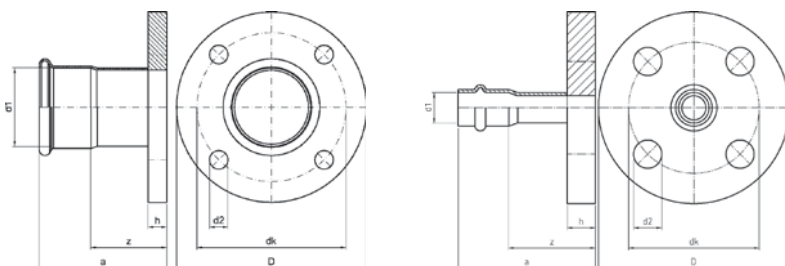

Номер по каталогу и название

18-VA-PF – пресс-фланец из нержавеющей стали, PN 10/16, для промышленного применения

Артикул.	Размер DN x d1	Пакет	Коробка	EAN-код.	a	z	h	dk	d2	D	Az
618VAPF15	DN 12 / 15 мм	1	25	4021343196072	65	39	14	65	14	95	4
618VAPF18	DN 15 / 18 мм	1	20	4021343196089	65	39	14	65	14	95	4
618VAPF22	DN 20 / 22 мм	1	16	4021343196096	69	40	14	75	14	105	4
618VAPF28	DN 25 / 28 мм	1	14	4021343196102	75	45	16	85	14	115	4
618VAPF35	DN 32 / 35 мм	1	10	4021343196119	78	47	16	100	18	140	4
618VAPF42	DN 40 / 42 мм	1	8	4021343196126	87	48	16	110	18	150	4
618VAPF54	DN 50 / 54 мм	1	5	4021343196133	100	55	18	125	18	165	4
618VAPF76	DN 65 / 76,1 мм	1	2	4021343195877	124	73	18	145	18	185	4
618VAPF89	DN 80 / 88,9 мм	1	2	4021343196140	137	79	18	160	18	200	8
618VAPF108	DN 100 / 108 мм	1	1	4021343196058	162	92	20	180	18	220	8

Номер по каталогу и название

19-VA-PF – пресс- фланец ВПр из нержавеющей стали, PN 10/16, для промышленного применения (без остатков силикона)

Артикул.	Размер DN x d1	Пакет	Коробка	EAN-код.	a	z	h	dk	d2	D	Az
619VAPF15	DN 12 / 15 мм	1	25	4021343192647	65	39	14	65	14	95	4
619VAPF18	DN 15 / 18 мм	1	20	4021343192654	65	39	14	65	14	95	4
619VAPF22	DN 20 / 22 мм	1	16	4021343192661	69	40	14	75	14	105	4
619VAPF28	DN 25 / 28 мм	1	14	4021343192678	75	45	16	85	14	115	4
619VAPF35	DN 32 / 35 мм	1	10	4021343192685	78	47	16	100	18	140	4
619VAPF42	DN 40 / 42 мм	1	8	4021343192692	87	48	16	110	18	150	4
619VAPF54	DN 50 / 54 мм	1	5	4021343192708	100	55	18	125	18	165	4
619VAPF76	DN 65 / 76,1 мм	1	2	4021343192715	124	73	18	145	18	185	4
619VAPF89	DN 80 / 88,9 мм	1	2	4021343192722	137	79	18	160	18	200	8
619VAPF108	DN 100 / 108 мм	1	1	4021343192630	162	92	20	180	18	220	8