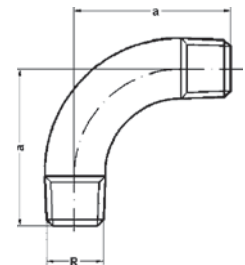

Номер по каталогу и название

3# – отвод 90° НР

Артикул.	Размер R	Пакет	Коробка	EAN-код.	a
9312V#	1/2	10	200	4021343186080	48
9334V#	3/4	10	100	4021343186097	60
931V#	1	10	50	4021343186103	63
93114V#	1 1/4		20	4021343188121	76
93112V#	1 1/2		25	4021343188114	89
932V#	2		14	4021343188138	105

Номер по каталогу и название

40# – отвод 45° ВР-НР

Артикул.	Размер Rp x R	Пакет	Коробка	EAN-код.	a	b	z
черный							
94038S#	3/8	10	330	4021343113109	30	24	20
94012S#	1/2	10	220	4021343112881	36	30	23
94034S#	3/4	10	100	4021343113055	43	36	28
9401S#	1	10	70	4021343112751	51	42	34
940114S#	1 1/4		35	4021343112843	64	54	45
940112S#	1 1/2		25	4021343112805	68	58	49
9402S#	2		14	4021343112973	81	70	57
оцинкованный							
94012V#	1/2	10	220	4021343112904	36	30	23
94034V#	3/4	10	100	4021343113079	43	36	28
9401V#	1	10	70	4021343112775	51	42	34
940114V#	1 1/4		35	4021343112867	64	54	45
940112V#	1 1/2		25	4021343112829	68	58	49
9402V#	2		14	4021343112997	81	70	57
940212V#	2 1/2		6	4021343188879	99	100	75
9403V#	3		4	4021343188893	113	118	84
9404V#	4		1	4021343188916	143	148	115