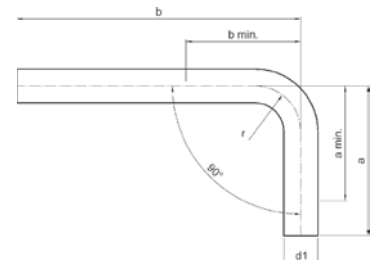

Номер по каталогу и название
24003 – отвод 90°, НПр-НПр

Артикул.	Размер d	Пакет	Коробка	ЕАН-код.	a	a min	b	b min
12400315	15	10	100	4021343337413	62	55	125	55
12400318	18	10	80	4021343337420	62	57	125	57
12400322	22	10	70	4021343337437	73	65	150	65
12400328	28	5	30	4021343337444	85	80	200	80
12400335	35	2	20	4021343337451	92	92	225	92
12400342	42	2	10	4021343337468	113		250	113
12400354	54	2	6	4021343337475	131		300	131