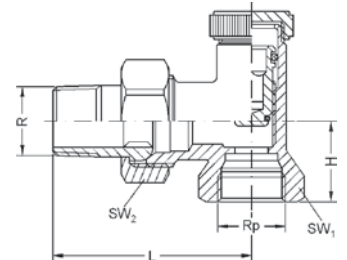

Номер по каталогу и название

14AV – угловое резьбовое подсоединение к радиатору НР-ВР, никелированная латунь, PN 10, по DIN 3842, max. 100°C, с регулятором расхода.

Артикул.	Размер Rp x R	Пакет	Коробка	EAN-код.	H	L	SW1	SW2
314AV12	1/2		70	4021343054778	26	58	27	30

Номер по каталогу и название

14APV – угловое пресс-подсоединение к радиатору ВПр-НР, никелированная латунь, PN 10, max. 100°C, с регулятором расхода.

Артикул.	Размер d x R	Пакет	Коробка	EAN-код.	H	L	SW
314APV1512	15 x 1/2		70	4021343207990	20	52	30

* см. страницу прайслиста 3.5

Номер по каталогу и название

14ALV – угловое паечное подсоединение к радиатору ВПр-НР, никелированная латунь, PN 10, max. 100°C, с регулятором расхода.

Артикул.	Размер d x R	Пакет	Коробка	EAN-код.	H	L	SW
314ALV1512	15 x 1/2		70	4021343134678	20	52	30