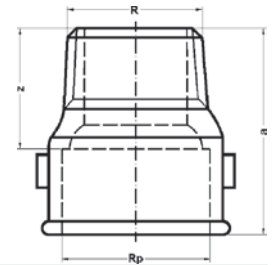

Номер по каталогу и название

471# – уголок ВР с креплениями в 4 точках

Артикул.	Размер Rp	Пакет	Коробка	EAN-код.	a	b	c	z1	z2
оцинкованный									
947112V#	1/2	10	80	4021343113598	44	64	28	31	16
947134V#	3/4	10	40	4021343113635	53	78	39	37	21