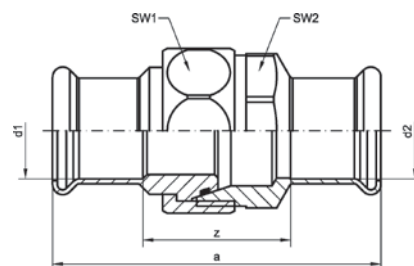

8280g – переходная вставка НПр-НР

Артикул.	Размер d x R	Пакет	Коробка	EAN-код.	a	SW
182801212	12a x 1/2	10	350	4021343134456	44	16
182801538	15a x 3/8	10	350	4021343137105	42	16
182801512	15a x 1/2	10	350	4021343131424	46	16
182801812	18a x 1/2	10	250	4021343131431	47	19
182801834	18a x 3/4	10	150	4021343131448	51	19
182802212	22a x 1/2	10	150	4021343131455	52	22
182802234	22a x 3/4	10	150	4021343129698	52	22
182802834	28a x 3/4	5	100	4021343137112	60	27
18280281	28a x 1	5	60	4021343131462	64	34
1828035114	35a x 1 1/4	2	40	4021343137082	72	40
1828042112	42a x 1 1/2	2	30	4021343137099	80	46
18280542	54a x 2	2	16	4021343132339	92	60