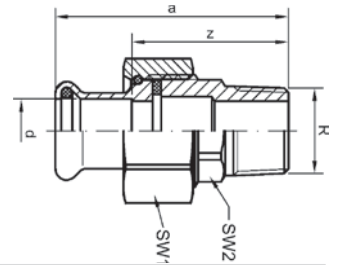

13330g – сгон с плоским уплотнением ВПр-ВР

Артикул.	Размер d x Rp	Пакет	Коробка	EAN-код.	a	z	SW1	SW2
1133301534	15 x 3/4	5	80	4021343146374	55	21	30	30
1133301834	18 x 3/4	5	80	4021343146398	69	33	30	30
1133302234	22 x 3/4	5	60	4021343146404	62	21	37	30
113330221	22 x 1	5	50	4021343146411	66	20	37	39
113330281	28 x 1	5	40	4021343146435	66	20	46	39
11333035114	35 x 1 1/4	2	30	4021343146442	80	27	52	46
11333042112	42 x 1 1/2	2	20	4021343146459	85	28	59	54
113330542	54 x 2	2	10	4021343146466	94	24	75	66