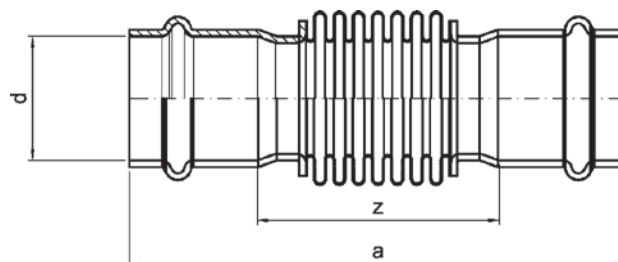

Номер по каталогу и название

9872 – осевой компенсатор для труб из нержавеющей, углеродистой стали и меди

Артикул.	Размер d	Пакет	Коробка	EAN-код.	a	z	GDK
6987215	15	1	50	4021343197376	106	45	10
6987218	18	1	50	4021343197383	108	47	10
6987222	22	1	40	4021343197390	108	37	14
6987228	28	1	40	4021343197406	113	42	12
6987235	35	1	30	4021343197413	124	49	14
6987242	42	1	16	4021343197420	146	53	16
6987254	54	1	14	4021343197437	165	56	20
6987264	64	1	10	4021343329265	200	81	20
6987276	76,1	1	5	4021343197444	201	76	24
6987289	88,9	1	4	4021343197451	226	83	28
69872108	108	1	2	4021343197468	265	92	34

* осевой компенсатор не нуждается в техобслуживании

** осевой компенсатор должен быть смонтирован в легкодоступных местах и хорошо видим