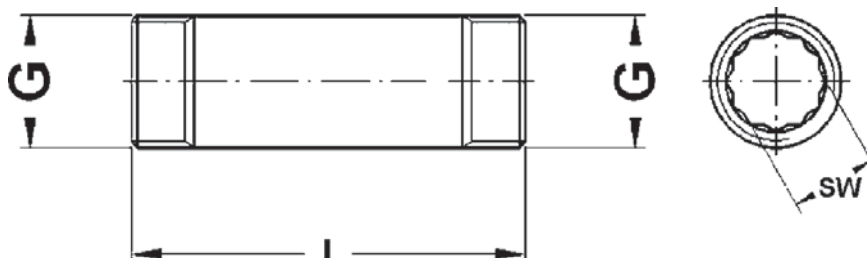

Номер по каталогу и название

523 – удлиненный ниппель НР, резьба по DIN EN ISO 228

Артикул.	Размер G x L	Пакет	Коробка	EAN-код.	L	SW
25232120R	2 x 120		12	4021343045400	120	
25232150R	2 x 150		12	4021343045424	150	
хромированный						
25233840C	3/8 x 40	10	500	4021343045912	40	10
25233860C	3/8 x 60	10	300	4021343045950	60	10
25233880C	3/8 x 80	10	200	4021343045974	80	10
25231230C	1/2 x 30	10	350	4021343045196	30	12
25231240C	1/2 x 40	10	300	4021343045219	40	12
25231250C	1/2 x 50	10	250	4021343045233	50	12
25231260C	1/2 x 60	10	200	4021343045257	60	12
25231280C	1/2 x 80	10	120	4021343045271	80	12
252312100C	1/2 x 100	10	90	4021343045059	100	12
252312120C	1/2 x 120	10	90	4021343045073	120	12
252312150C	1/2 x 150	10	80	4021343045110	150	12
252312200C	1/2 x 200	10	70	4021343045172	200	12
25233440C	3/4 x 40	10	150	4021343045660	40	17
25233460C	3/4 x 60	10	120	4021343045707	60	17
25233480C	3/4 x 80	10	90	4021343045721	80	17
252334100C	3/4 x 100	10	60	4021343045509	100	17
252334120C	3/4 x 120		60	4021343045523	120	17