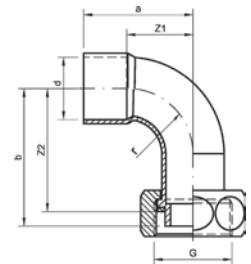

Номер по каталогу и название
5002G – отвод 90° переходной ВР-ВП, с накидной гайкой

Артикул.	Размер d x G	Пакет	Коробка	EAN-код.	a	b	z1	z2	SW
15002G1212	12 x 1/2	5	200	4021343117473	39	29	29	25	24
15002G1412	14 x 1/2	5	170	4021343022753	28	32	16	28	24
15002G1512	15 x 1/2	5	170	4021343022760	28	32	16	28	24
15002G1812	18 x 1/2	5	150	4021343127519	30	32	16	28	24
15002G1834	18 x 3/4	5	90	4021343117497	42	40	28	36	30
15002G2234	22 x 3/4	5	90	4021343022807	40	40	23	36	30