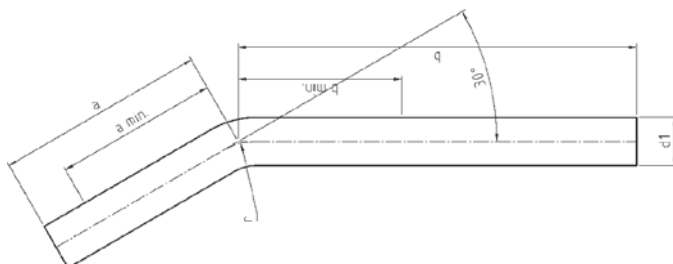

Номер по каталогу и название
9044 – отвод 30° НПр-НПр