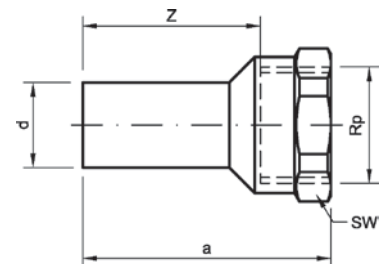

Номер по каталогу и название

8246g – переходная вставка НПр-ВР

Артикул.	Размер d x Rp	Пакет	Коробка	EAN-код.	a	z	SW
182461212	12a x 1/2	10	250	4021343137044	42	29	25
182461538	15a x 3/8	10	250	4021343131318	39	38	20
182461512	15a x 1/2	10	200	4021343129650	44	31	25
182461812	18a x 1/2	10	200	4021343129667	45	32	25
182461834	18a x 3/4	10	150	4021343131325	50	35	30
182462212	22a x 1/2	10	200	4021343131332	46	33	25
182462234	22a x 3/4	10	150	4021343129674	51	38	30
182462834	28a x 3/4	5	120	4021343131349	51	36	30
18246281	28a x 1	5	80	4021343129681	55	38	38
1824635114	35a x 11/4	2	40	4021343137051	69	47	46
1824642112	42a x 11/2	2	26	4021343137068	80	58	55
18246542	54a x 2	2	16	4021343137075	94	70	60

Номер по каталогу и название

11270g – муфта переходная ВПр-ВР

Артикул.	Размер d x Rp	Пакет	Коробка	EAN-код.	a	z	SW
1112701238	12 x 3/8	10	400	4021343168338	30	4	20
1112701212	12 x 1/2	10	300	4021343168321	34	5	25
1112701412	14 x 1/2	10	250	4021343167706	33	2	25
1112701538	15 x 3/8	10	300	4021343168345	30	2	20
1112701512	15 x 1/2	10	250	4021343147227	33	2	28
1112701534	15 x 3/4	10	150	4021343147234	40	7	30
1112701612	16 x 1/2	10	250	4021343167690	33	2	25
1112701634	16 x 3/4	10	150	4021343167713	40	7	30
1112701812	18 x 1/2	10	200	4021343147241	35	2	25
1112701834	18 x 3/4	10	150	4021343147258	40	5	30
1112702212	22 x 1/2	10	150	4021343147265	39	2	25
1112702234	22 x 3/4	10	120	4021343147272	42	3	30
111270221	22 x 1	10	80	4021343168352	48	7	37
1112702834	28 x 3/4	5	100	4021343168376	44	2	32
111270281	28 x 1	5	80	4021343147302	48	7	37
11127028114	28 x 11/4	5	40	4021343168369	55	6	46
111270351	35 x 1	2	60	4021343168383	49		39
11127035114	35 x 11/4	2	40	4021343147333	58	4	46
11127042114	42 x 11/4	2	30	4021343168390	62	4	55
11127042112	42 x 11/2	2	30	4021343147364	63	3	46
11127054112	54 x 11/2	2	24	4021343172274	67	3	55
111270542	54 x 2	2	20	4021343147388	74	8	60