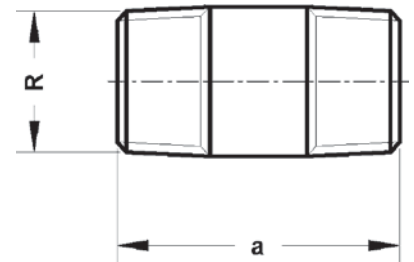

Номер по каталогу и название

23 – ниппель удлиненный НР (продолжение)

Артикул.	Размер R	Пакет	Коробка	EAN-код.	a
123180V	1 x 80	10	50	4021343006197	80
1231100V	1 x 100	10	40	4021343003936	100
1231120V	1 x 120	5	40	4021343003981	120
1231150V	1 x 150	5	30	4021343004933	150
1231180V	1 x 180	5	20	4021343005008	180
1231200V	1 x 200	5	20	4021343005046	200
1231250VA	1 x 250	5	20	4021343005459	250
1231300V	1 x 300	5	30	4021343005633	300
12311440V	1 1/4 x 40	5	60	4021343004766	40
12311460V	1 1/4 x 60	5	40	4021343004827	60
12311480V	1 1/4 x 80	5	35	4021343004889	80
123114100V	1 1/4 x 100		20	4021343004445	100
123114120V	1 1/4 x 120		20	4021343004490	120
123114150V	1 1/4 x 150		20	4021343004551	150
123114180V	1 1/4 x 180		15	4021343004629	180
123114200V	1 1/4 x 200		15	4021343004667	200
123114250V	1 1/4 x 250		12	4021343004698	250
123114300V	1 1/4 x 300		18	4021343004742	300
12311240V	1 1/2 x 40		50	4021343004285	40
12311260V	1 1/2 x 60		30	4021343004322	60
12311280V	1 1/2 x 80		20	4021343004360	80
123112100V	1 1/2 x 100		20	4021343004001	100
123112120V	1 1/2 x 120		20	4021343004049	120
123112150V	1 1/2 x 150		15	4021343004100	150
123112180V	1 1/2 x 180		15	4021343004162	180
123112200V	1 1/2 x 200		12	4021343004209	200
123112250V	1 1/2 x 250		12	4021343004223	250
123112300V	1 1/2 x 300		15	4021343004261	300
123240V	2 x 40		36	4021343007323	40
123260V	2 x 60		24	4021343007361	60
123280V	2 x 80		16	4021343007408	80
1232100V	2 x 100		12	4021343006647	100
1232120V	2 x 120		12	4021343006685	120
1232150V	2 x 150		12	4021343007149	150
1232180V	2 x 180		8	4021343007200	180
1232200V	2 x 200		6	4021343007248	200
1232250V	2 x 250		6	4021343007262	250
1232300V	2 x 300		8	4021343007309	300
12321260V	2 1/2 x 60		12	4021343007026	60
12321280V	2 1/2 x 80		12	4021343007064	80
123212100V	2 1/2 x 100		6	4021343006708	100
123212120V	2 1/2 x 120		6	4021343006746	120
123212150V	2 1/2 x 150		5	4021343006807	150
123212180V	2 1/2 x 180		3	4021343006869	180
123212200V	2 1/2 x 200		4	4021343006906	200
123212250V	2 1/2 x 250		3	4021343006920	250
123212300V	2 1/2 x 300		6	4021343006968	300
123360V	3 x 60		10	4021343008245	60