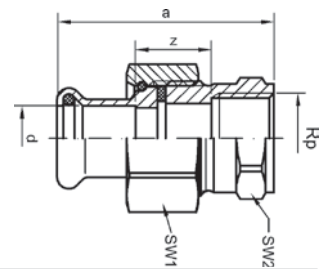

Номер по каталогу и название

13330g – сгон с плоским уплотнением ВПр-ВР

Артикул.	Размер d x Rp	Пакет	Коробка	EAN-код.	a	z	SW1	SW2
1133301534	15 x 3/4	5	80	4021343146374	55	21	30	30
1133301834	18 x 3/4	5	80	4021343146398	69	33	30	30
1133302234	22 x 3/4	5	60	4021343146404	62	21	37	30
113330221	22 x 1	5	50	4021343146411	66	20	37	39
113330281	28 x 1	5	40	4021343146435	66	20	46	39
11333035114	35 x 1 1/4	2	30	4021343146442	80	27	52	46
11333042112	42 x 1 1/2	2	20	4021343146459	85	28	59	54
113330542	54 x 2	2	10	4021343146466	94	24	75	66

Номер по каталогу и название

13333g – сгон с плоским уплотнением ВПр-НР

Артикул.	Размер d x R	Пакет	Коробка	EAN-код.	a	z	SW1	SW2
1133331512	15 x 1/2	5	120	4021343146497	55	37	30	22
1133331534	15 x 3/4	5	100	4021343146503	60	42	30	27
1133331812	18 x 1/2	5	100	4021343146510	69	49	30	22
1133331834	18 x 3/4	5	80	4021343146527	74	54	30	27
1133332212	22 x 1/2	5	60	4021343146534	71	47	37	23
1133332234	22 x 3/4	5	60	4021343146541	66	42	37	27
113333221	22 x 1	5	60	4021343146558	70	46	37	34
1133332834	28 x 3/4	5	40	4021343146565	78	51	46	28
113333281	28 x 1	5	40	4021343146572	74	47	46	34
11333335114	35 x 1 1/4	2	20	4021343146589	95	63	52	46
11333342112	42 x 1 1/2	2	12	4021343146596	102	64	59	50
113333542	54 x 2	2	8	4021343146602	116	73	75	60