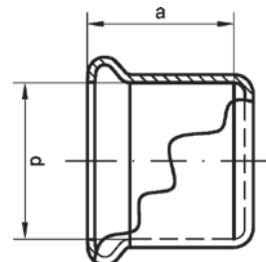

Номер по каталогу и название
24301 – заглушка ВПр