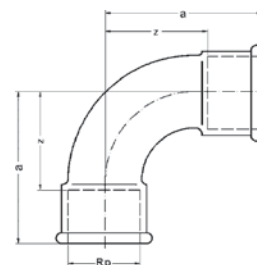

2# – отвод 90° ВР (длинный радиус)

Артикул.	Размер Rp	Пакет	Коробка	EAN-код.	a	z
черный						
9238S#	3/8	10	200	4021343101021	48	38
9212S#	1/2	10	120	4021343100536	55	42
9234S#	3/4	10	60	4021343100987	69	54
921S#	1	10	40	4021343100406	85	68
92114S#	1 1/4		20	4021343100499	105	86
92112S#	1 1/2		15	4021343100451	116	97
922S#	2		7	4021343100611	140	116
92212SA#	2 1/2		4	4021343100772	176	149
923S#	3		2	4021343100949	205	175
оцинкованный						
9238V#	3/8	10	200	4021343101045	48	38
9212V#	1/2	10	120	4021343100550	55	42
9234V#	3/4	10	60	4021343101007	69	54
921V#	1	10	40	4021343100420	85	68
92114V#	1 1/4		20	4021343100512	105	86
92112V#	1 1/2		15	4021343100475	116	97
922V#	2		7	4021343100635	140	116
92212VA#	2 1/2		4	4021343100802	176	149
923V#	3		2	4021343100963	205	175
924V#	4		2	4021343101083	260	224