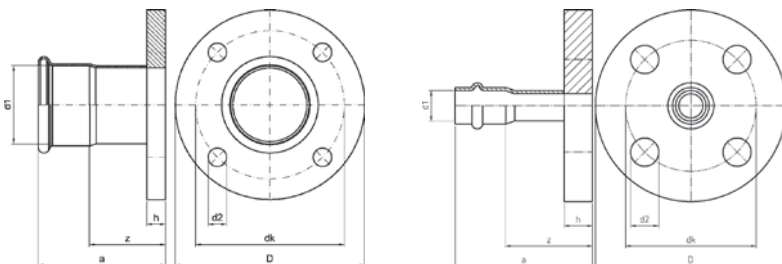

Номер по каталогу и название

9005 – трубка с бортиком для подсоединения к системам снеготаяния

Артикул.	Размер d x G x L	Пакет	Коробка	EAN-код.
690052850034	28 x 500 x 3/4		28	4021343203947

Номер по каталогу и название