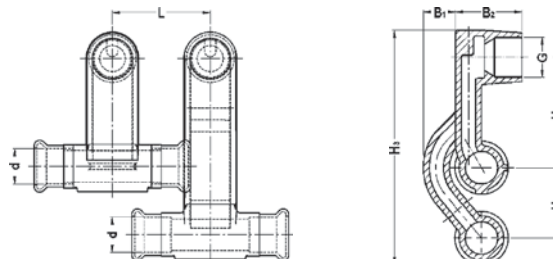

Номер по каталогу и название

24583 – SANHA® -Therm пресс-узел ВПр-НПр

Артикул.	Размер d1 x d2	Пакет	Коробка	EAN-код.	a	b	c	h	l	z
1245831212540	12 x 12			4021343337680	40	500	40	29	140	109
1245831512540	15 x 12			4021343337635	40	500	40	33	140	104
1245831512560	15 x 12			4021343337697	60	500	40	33	140	104
1245832212560	22 x 12			4021343337604	60	500	40	41	140	93
1245832215560	22 x 15			4021343337611	60	500	40	43	140	93
1245832815560	28 x 15			4021343337628	60	500	40	50	140	87