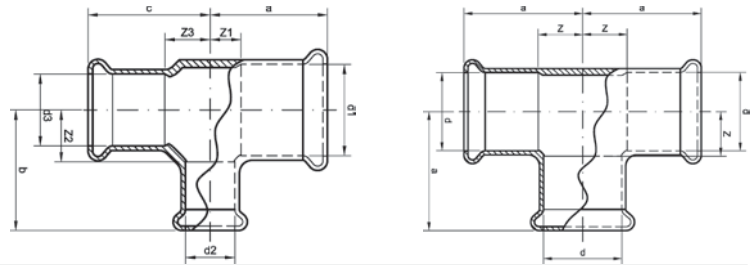

12086 – обводное колено ВПр-НПр

Артикул.	Размер d	Пакет	Коробка	EAN-код.	a	b	c	z
11208615	15	10	100	4021343169472	98	44	19	80
11208618	18	10	90	4021343169489	111	49	21	92
11208622	22	10	40	4021343169496	136	61	25	112