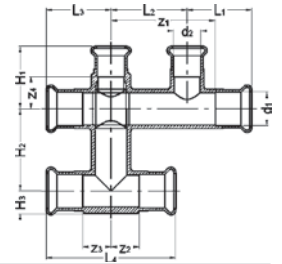

Номер по каталогу и название

24580 – пресс-распределитель ВПр с изоляцией для 2-х трубных систем

Артикул.	Размер d1 x d2 x d1	Пакет	Коробка	EAN-код.	L1	L2	L3	L4	H1	H2	H3	z1
12458015	15		5	4021343334955	43	50	43	100	43	55	15	80
124580151215	15 x 12 x 15		5	4021343334962	43	50	43	100	45	55	15	84
124580181218	18 x 12 x 18		5	4021343334979	43	50	43	100	45	55	15	84
124580181518	18 x 15 x 18		5	4021343334986	43	50	43	100	40	55	15	77
124580221522	22 x 15 x 22		5	4021343334993	43	50	43	100	40	55	15	77
124580221822	22 x 18 x 22		5	4021343335006	43	50	43	100	40	55	15	75

10