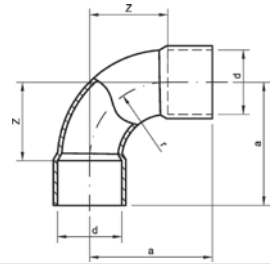

Номер по каталогу и название
5002A – отвод 90° ВП-ВП

Артикул.	Размер d	Пакет	Коробка	EAN-код.	a	z
15002A6	6	10	3000	4021343022678	14	7
15002A8	8	10	2000	4021343022722	18	10
15002A10	10	10	1400	4021343022456	21	12
15002A12	12	10	1000	4021343022470	24	15
15002A14	14	10	550	4021343022494	30	18
15002A15	15	10	550	4021343022500	30	18
15002A16	16	10	500	4021343022524	30	18
15002A18	18	10	350	4021343022548	36	22
15002A22	22	10	200	4021343022562	43	27
15002A28	28	10	100	4021343022586	53	34
15002A32	32		95	4021343022593	60	38
15002A35	35		65	4021343022609	67	43
15002A36	36		55	4021343022616	69	44
15002A40	40		40	4021343022623	77	49
15002A42	42		35	4021343022630	79	51
15002A52	52		15	4021343022654	121	88
15002A54	54		15	4021343022661	99	65
15002A64	64		22	4021343022685	112	78
15002A67	66,7		20	4021343022692	116	81
15002A70	70		20	4021343022708	120	85
15002A76	76,1		14	4021343022715	127	92
15002A80	80		12	4021343022739	134	97
15002A89	88,9		9	4021343022746	147	108
15002A108	108		4	4021343022463	179	131
15002A133	133		2	4021343022487	212	161
15002A159	159		1	4021343022517	262	212

17