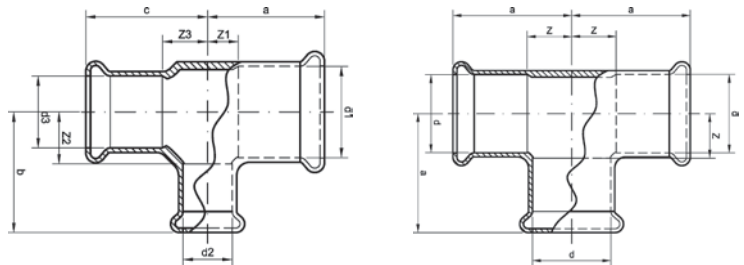

Номер по каталогу и название
16130 – тройник ВПр