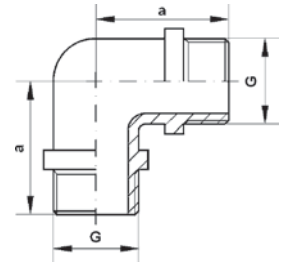

Номер по каталогу и название

611 – угол 90° HP, резьба по DIN EN ISO 228

Артикул.	Размер G	Пакет	Коробка	EAN-код.	a
нехромированный					
261138R	3/8	10	250	4021343048357	30
261112R	1/2	10	120	4021343048319	34
261134R	3/4	10	80	4021343048333	40
26111R	1	10	40	4021343048296	45
хромированный					
261112C	1/2	10	120	4021343048302	34
261134C	3/4	10	80	4021343048326	40
26111C	1	10	40	4021343048289	45

Номер по каталогу и название

612 – угол 90° BP, резьба по DIN EN ISO 228

Артикул.	Размер G	Пакет	Коробка	EAN-код.	a
нехромированный					
261218R	1/8	10	600	4021343048470	14
261214R	1/4	10	400	4021343048456	18
261238R	3/8	10	200	4021343048555	22
261212R	1/2	10	140	4021343048432	25
261234R	3/4	10	80	4021343048531	30
26121R	1	10	40	4021343048371	35
2612114R	1 1/4		25	4021343048418	47
2612112R	1 1/2		15	4021343048395	50
26122R	2		14	4021343048494	58
хромированный					
261238C	3/8	10	200	4021343048548	22
261212C	1/2	10	140	4021343048425	25
261234C	3/4	10	80	4021343048524	30
26121C	1	10	40	4021343048364	35