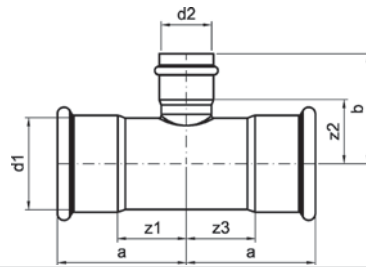

Номер по каталогу и название
19130 – тройник ВР

Артикул.	Размер d1 x d2 x d3	Пакет	Коробка	EAN-код.	a	b	z1	z2	z3
61913015	15	10	120	4021343190599	48	46	22	21	22
61913018	18	10	100	4021343190605	49	49	24	24	24
61913022	22	10	60	4021343190612	54	53	26	25	26
61913028	28	5	40	4021343190629	60	59	30	30	30
61913035	35	2	24	4021343190636	65	65	35	35	35
61913042	42	2	16	4021343190643	77	77	39	38	39
61913054	54	2	8	4021343190650	89	90	45	46	45
61913076	76,1	1	3	4021343190667	108	106	57	55	57
61913089	88,9	1	2	4021343190674	120	120	63	62	63
619130108	108	1	1	4021343190681	144	144	74	74	74
619130181515	18 x 15 x 15	10	120	4021343190698	41	41	15	15	15
619130181518	18 x 15 x 18	10	100	4021343190704	49	53	24	16	24
619130221515	22 x 15 x 15	10	100	4021343190711	44	44	15	18	15
619130221522	22 x 15 x 22	10	80	4021343190728	55	51	27	25	27
619130221818	22 x 18 x 18	10	80	4021343190735	44	44	15	18	15
619130221822	22 x 18 x 22	10	80	4021343190742	55	49	27	24	27
619130281528	28 x 15 x 28	5	50	4021343190759	60	54	30	28	30
619130281828	28 x 18 x 28	5	40	4021343190766	60	53	30	27	30
619130282222	28 x 22 x 22	5	60	4021343190773	49	49	19	20	19
619130282228	28 x 22 x 28	5	40	4021343190780	60	56	30	27	30
619130351535	35 x 15 x 35	2	30	4021343190797	65	58	35	33	35
619130351835	35 x 18 x 35	2	30	4021343190803	65	55	35	32	35
619130352235	35 x 22 x 35	2	26	4021343190810	65	59	35	31	35
619130352835	35 x 28 x 35	2	26	4021343190827	65	62	35	33	35
619130421842	42 x 18 x 42	2	22	4021343190834	77	60	39	35	39
619130422242	42 x 22 x 42	2	18	4021343190841	77	63	39	34	39
619130422842	42 x 28 x 42	2	18	4021343190858	77	64	39	35	39
619130423542	42 x 35 x 42	2	16	4021343190865	77	67	39	37	39
619130542254	54 x 22 x 54	2	10	4021343190872	89	69	45	40	45
619130542854	54 x 28 x 54	2	10	4021343190889	89	70	45	41	45
619130543554	54 x 35 x 54	2	8	4021343190896	89	74	45	42	45
619130544254	54 x 42 x 54	2	8	4021343190902	89	81	45	42	45
619130762276	76,1 x 22 x 76,1	1	5	4021343190919	108	83	57	55	57
619130762876	76,1 x 28 x 76,1	1	5	4021343190926	108	85	57	56	57
619130763576	76,1 x 35 x 76,1	1	5	4021343190933	108	87	57	57	57
619130764276	76,1 x 42 x 76,1	1	5	4021343190940	108	95	57	57	57
619130765476	76,1 x 54 x 76,1	1	4	4021343190957	108	102	57	57	57
619130892289	88,9 x 22 x 88,9	1	4	4021343190964	120	90	63	61	63
619130892889	88,9 x 28 x 88,9	1	4	4021343190971	120	92	63	62	63
619130893589	88,9 x 35 x 88,9	1	4	4021343190988	120	94	63	63	63
619130894289	88,9 x 42 x 88,9	1	3	4021343190995	120	102	63	63	63
619130895489	88,9 x 54 x 88,9	1	3	4021343191008	120	108	63	64	63
619130897689	88,9 x 76,1 x 88,9	1	2	4021343191015	120	112	63	62	63
61913010822108	108 x 22 x 108	1	2	4021343191022	144	99	74	70	74
61913010828108	108 x 28 x 108	1	2	4021343191039	144	101	74	72	74
61913010835108	108 x 35 x 108	1	2	4021343191046	144	103	74	73	74
61913010842108	108 x 42 x 108	1	2	4021343191053	144	111	74	73	74
61913010854108	108 x 54 x 108	1	1	4021343191060	144	118	74	73	74
61913010876108	108 x 76,1 x 108	1	1	4021343191077	144	122	74	71	74
61913010889108	108 x 88,9 x 108	1	1	4021343191084	144	129	74	72	74