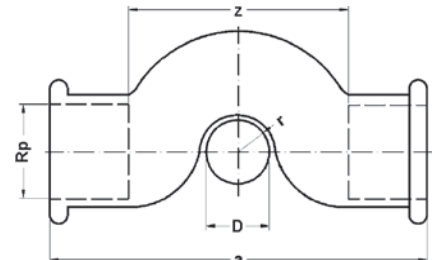

Артикул.	Размер Rp	Пакет	Коробка	EAN-код.	a	z
оцинкованный						
94112V#	1/2	10	140	4021343113321	36	23
94134V#	3/4	10	80	4021343113468	43	28
94111V#	1	10	60	4021343113185	51	34
941114V#	1 1/4		30	4021343113284	64	45
941112V#	1 1/2		22	4021343113239	68	49
9412V#	2		12	4021343113376	81	57
941212V#	2 1/2		5	4021343188930	103	80
9413V#	3		3	4021343188954	113	83
9414V#	4		1	4021343186158	146	118

Номер по каталогу и название
85# – обводное колено ВР