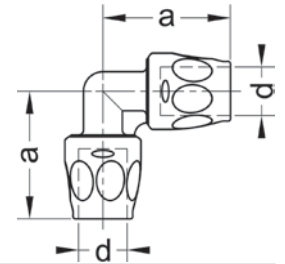

DW-8501BS0295

РОСС DE.АЮ31.Н11146

AT-15-7671/2008

HK/W/0418/02/2007

1007R2F1P2

Номер по каталогу и название
23090 – угол 90°, ВСт

Артикул.	Размер d	Пакет	Коробка	EAN-код.	a
12309016	16	5	20	4021343329357	48
12309020	20	5	20	4021343329364	53