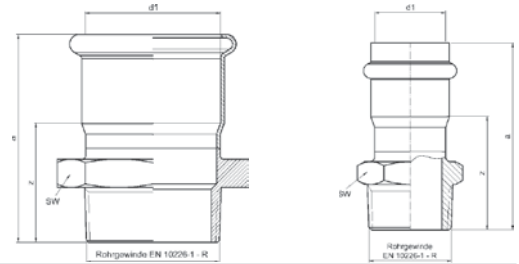

Номер по каталогу и название

18243G – ниппель переходной ВПр-НР

Артикул.	Размер d1 x R	Пакет	Коробка	EAN-код.	a	z	SW
618243G1538	15 x 3/8	10	300	4021343162565	41	15	19
618243G1512	15 x 1/2	10	250	4021343162572	46	20	24
618243G1534	15 x 3/4	10	200	4021343204722	63	37	30
618243G1812	18 x 1/2	10	250	4021343162589	46	20	24
618243G1834	18 x 3/4	10	200	4021343162596	48	22	30
618243G2212	22 x 1/2	10	180	4021343162602	51	22	27
618243G2234	22 x 3/4	10	180	4021343162619	51	22	30
618243G221	22 x 1	10	150	4021343162626	52	23	36
618243G2834	28 x 3/4	5	100	4021343162633	72	42	30
618243G281	28 x 1	5	90	4021343162640	74	44	36
618243G351	35 x 1	2	60	4021343162657	80	49	36
618243G35114	35 x 1 1/4	2	40	4021343162664	84	53	46
618243G42112	42 x 1 1/2	2	30	4021343162671	94	55	55
618243G542	54 x 2	2	20	4021343162688	107	62	65
618243G76212	76,1 x 2 1/2	1	8	4021343203145	117	65	100
618243G893	88,9 x 3	1	6	4021343198229	136	78	105
618243G1084	108 x 4	1	4	4021343195969	155	84	125

Номер по каталогу и название

9246G – переходная вставка НПр-ВР

Артикул.	Размер d1 x Rp	Пакет	Коробка	EAN-код.	a	z	SW
69246G1512	15a x 1/2	10	200	4021343150333	66	53	24
69246G1812	18a x 1/2	10	200	4021343150340	66	53	24
69246G1834	18a x 3/4	10	150	4021343150357	68	53	32
69246G2212	22a x 1/2	10	180	4021343150364	71	58	24
69246G2234	22a x 3/4	10	120	4021343150371	73	58	32
69246G2834	28a x 3/4	5	100	4021343150388	78	63	32