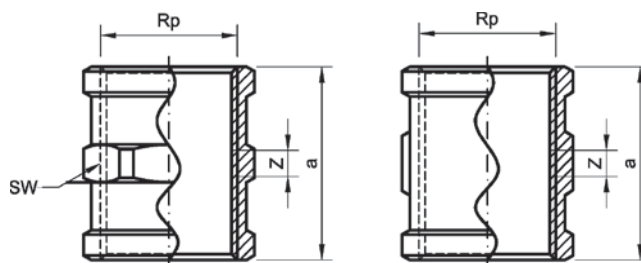

3245 – ниппель двойной, редукционный, НР

Артикул.	Размер R1 x R2	Пакет	Коробка	EAN-код.	a	SW
132451214	1/2 x 1/4	10	400	4021343010743	32	22
132451238	1/2 x 3/8	10	400	4021343010750	31	22
132453412	3/4 x 1/2	10	180	4021343010781	36	27
13245134	1 x 3/4	10	100	4021343010767	41	34
132451141	1 1/4 x 1	10	60	4021343010736	49	44
13245112114	1 1/2 x 1 1/4		45	4021343010729	52	50
132452112	2 x 1 1/2		18	4021343010774	59	62
132452122	2 1/2 x 2		15	4021343124136	65	80