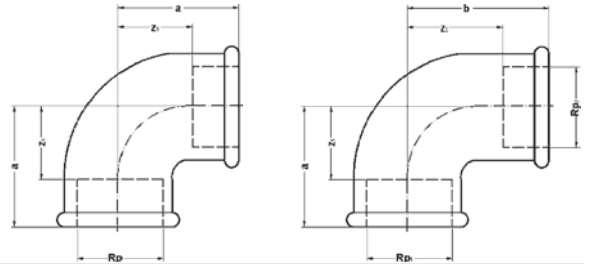

Номер по каталогу и название
85# – обводное колено ВР

Артикул.	Размер Rp	Пакет	Коробка	EAN-код.	a	z	D
черный							
98512S#	1/2	10	80	4021343114038	90	64	1/2
98534S#	3/4	10	50	4021343114076	106	76	3/4
оцинкованный							
98512V#	1/2	10	80	4021343114052	90	64	1/2
98534V#	3/4	10	50	4021343114090	106	76	3/4
9851V#	1	10	30	4021343114014	125	91	1