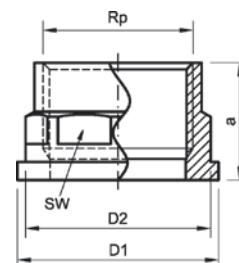

3370 – разъемное соединение ВР-НР под плоское уплотнени

Артикул.	Размер R	Пакет	Коробка	EAN-код.	a	SW
13370121	1/2x1		200	4021343011771	25	26
1337034114	3/4x11/4		150	4021343011818	27	30
133701112	1x11/2		100	4021343011740	30	40
133701142	11/4x2		45	4021343011764	33	50
13370112214	11/2x21/4		36	4021343011757	36	54
133702234	2x23/4		18	4021343011801	42	67