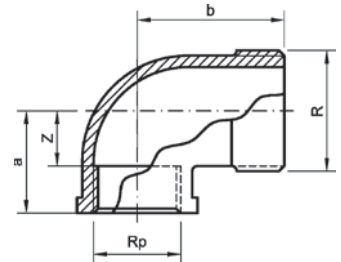

PN - EN 1254-4:2004

Номер по каталогу и название
3090 – угол 90°, ВР-ВР

Артикул.	Размер Rp1 x Rp2	Пакет	Коробка	EAN-код.	a	b	z	z1	z2
1309014	1/4	10	300	4021343009549	21		11		
1309038	3/8	10	150	4021343009600	25		15		
1309012	1/2	10	100	4021343009518	28		15		
1309034	3/4	10	70	4021343009587	33		18		
130901	1	10	40	4021343009457	38		21		
13090114	1 1/4	10	20	4021343009495	44		25		
13090112A	1 1/2		15	4021343009471	50		31		
130902	2		10	4021343009556	57		34		
13090212	2 1/2		5	4021343009563	70		43		
130903	3		2	4021343009570	78		53		
130903412	3/4 x 1/2	10	100	4021343009594	29	30		14	17
13090134	1 x 3/4	10	50	4021343009532	34	35		17	20
130901141	1 1/4 x 1	10	20	4021343009501	40	42		21	25