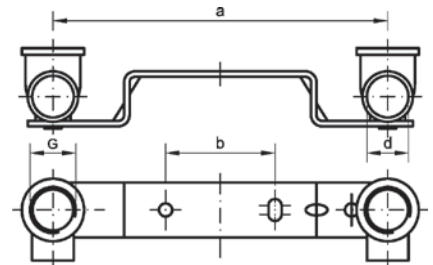

Номер по каталогу и название

976 – водорозетка ВР-ВР, изогнутая планка, резьба по DIN EN ISO 228

Артикул.	Размер d x G x a	Пакет	Коробка	EAN-код.	a	b
29761512100R	15 x 1/2 x 100		40	4021343198281	100	30
29761512150R	15 x 1/2 x 150		30	4021343198298	153	50

Номер по каталогу и название

976F – водорозетка ВР-ВР, плоская планка, резьба по DIN EN ISO 228

Артикул.	Размер d x G x a	Пакет	Коробка	EAN-код.	a	b
2976F151280R	15 x 1/2 x 80		60	4021343198304	80	23
2976F1512100R	15 x 1/2 x 100		50	4021343198311	100	30
2976F1512150R	15 x 1/2 x 150		30	4021343198328	153	50

Номер по каталогу и название

977 – водорозетка ВР-ВР, изогнутая планка, резьба по DIN EN ISO 228

Артикул.	Размер G1 x G2 x a	Пакет	Коробка	EAN-код.	a	b
29771212100R	1/2 x 1/2 x 100		30	4021343198335	100	30
29771212150R	1/2 x 1/2 x 150		25	4021343198342	153	50