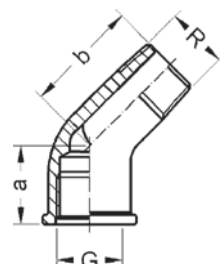

Номер по каталогу и название

615 – угол 45° ВР-НР, резьба по DIN EN ISO 228

Артикул.	Размер R x G	Пакет	Коробка	EAN-код.	a	b
нехромированный						
261538R	3/8	10	250	4021343048937	20	
261512R	1/2	10	170	4021343048890	23	34
261534R	3/4	10	100	4021343048913	25	36
26151R	1	10	50	4021343048876	28	41
хромированный						
261538C	3/8	10	250	4021343048920	20	
261512C	1/2	10	170	4021343048883	23	34
261534C	3/4	10	100	4021343048906	25	36

Номер по каталогу и название

622 – тройник ВР, резьба по DIN EN ISO 228

Артикул.	Размер G	Пакет	Коробка	EAN-код.	a	b	z
нехромированный							
262218R	1/8	10	400	4021343049057	28	14	6
262214R	1/4	10	300	4021343049033	35	18	8
262238R	3/8	10	150	4021343049132	43	22	11
262212R	1/2	10	100	4021343049019	50	25	12
262234R	3/4	10	60	4021343049118	60	30	15
26221R	1	10	30	4021343048951	67	34	18
2622114R	1 1/4		20	4021343048999	90	45	26
2622112R	1 1/2		12	4021343048975	93	47	28
26222R	2		10	4021343049071	102	51	32
хромированный							
262238C	3/8	10	150	4021343049125	43	22	11
262212C	1/2	10	100	4021343049002	50	25	12
262234C	3/4	10	60	4021343049101	60	30	15
26221C	1	10	30	4021343048944	67	34	18
2622112C	1 1/2		12	4021343048968	93	47	28