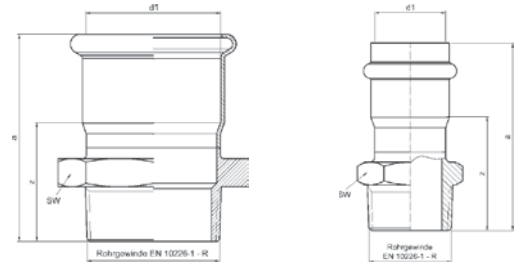

Номер по каталогу и название

19243 – ниппель редукционный ВПр-НР

Артикул.	Размер d1 x d2	Пакет	Коробка	EAN-код.	a	z
6192431815	18a x 15	10	300	4021343191404	58	32
6192432215	22a x 15	10	200	4021343191411	73	47
6192432218	22a x 18	10	200	4021343191428	74	48
6192432815	28a x 15	5	120	4021343191435	78	52
6192432818	28a x 18	5	100	4021343191442	79	53
6192432822	28a x 22	5	120	4021343191459	77	48
6192433518	35a x 18	2	70	4021343191466	78	52
6192433522	35a x 22	2	70	4021343191473	84	55
6192433528	35a x 28	2	60	4021343191480	85	55
6192434222	42a x 22	2	40	4021343191497	95	66
6192434228	42a x 28	2	40	4021343191503	97	67
6192434235	42a x 35	2	40	4021343191510	95	64
6192435428	54a x 28	2	30	4021343191527	106	76
6192435435	54a x 35	2	30	4021343191534	106	75
6192435442	54a x 42	2	30	4021343191541	112	73
6192437654	76,1a x 54	2	16	4021343191558	141	96
6192438954	88,9a x 54	2	10	4021343191565	160	115
6192438976	88,9a x 76,1	2	8	4021343191572	151	100
61924310854	108a x 54	2	4	4021343191589	180	135
61924310876	108a x 76,1	2	4	4021343191596	181	130
61924310889	108a x 88,9	2	4	4021343191602	181	123