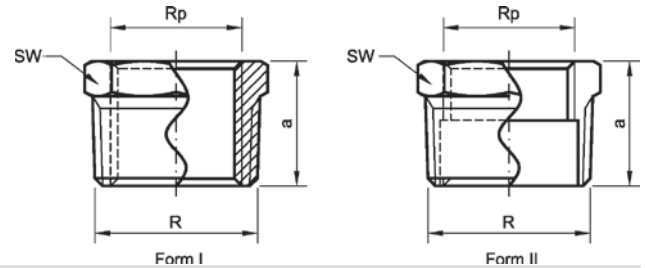

3240 – муфта редуционная, ВР

Артикул.	Размер Rp1 x Rp2	Пакет	Коробка	EAN-код.	a	z	SW
132403814	3/8 x 1/4	10	300	4021343010477	30	13	18
132401214	1/2 x 1/4	10	200	4021343010408	33	13	18
132401238	1/2 x 3/8	10	150	4021343010415	30	7	21
132403412	3/4 x 1/2	10	150	4021343010453	32	8	25
13240138	1 x 3/8	10	100	4021343010439	40	13	21
13240112	1 x 1/2	10	80	4021343010347	38	10	25
13240134	1 x 3/4	10	80	4021343010422	45	12	30
1324011412	1 1/4 x 1/2	10	50	4021343010385	37	9	25
1324011434	1 1/4 x 3/4	10	40	4021343010392	48	22	30
132401141	1 1/4 x 1	10	40	4021343010378	45	5	39
132401121	1 1/2 x 1	40	40	4021343010354	53	16	38
13240112114	1 1/2 x 1 1/4	30	40	4021343010361	53	13	48
132402112	2 x 1 1/2	16	40	4021343010446	63	20	55