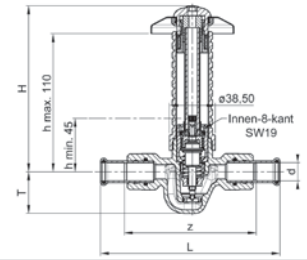

Номер по каталогу и название

546 02 – Системный балансировочный клапан KEMPER с пресс-профилем SANHA®

Kemper-EDV-Nr.	Размер DN x d	z	L	H	T
015	DN 15 / 15 мм	112	152	140	35
018	DN 15 / 18 мм	114	154	140	35

Номер по каталогу и название

560 19 – Системный запорно-балансировочный клапан KEMPER с пресс-профилем SANHA®

Kemper-EDV-Nr.	Размер DN x d	z	L	h min.	h max.	T	ø S
015	DN 15 / 15 мм	100	140	45	110	37	39
018	DN 18 / 18 мм	100	140	45	110	37	39
020	DN 20 / 22 мм	103	145	45	110	35	39
025	DN 25 / 28 мм	134	180	45	115	54	46