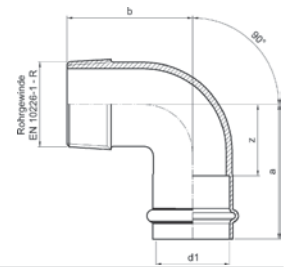

Номер по каталогу и название

19092AG – угол 90° ВПр-НР

Артикул.	Размер d1 x R	Пакет	Коробка	EAN-код.	a	b	z
619092AG1512	15 x 1/2	10	200	4021343190469	50	37	25
619092AG1834	18 x 3/4	10	120	4021343190476	53	43	28
619092AG2234	22 x 3/4	10	100	4021343190483	54	43	26
619092AG281	28 x 1	5	50	4021343190490	58	52	29
619092AG35114	35 x 1 1/4	2	40	4021343190506	64	60	34