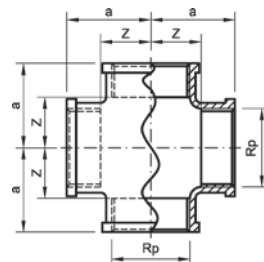

Артикул.	Размер Rp1 x Rp2 x Rp3	Пакет	Коробка	EAN-код.	a	b	c	z	z1	z2	z3
1313014	1/4	10	200	4021343010118	21			11			
1313038	3/8	10	150	4021343010255	25			15			
1313012	1/2	10	70	4021343010071	28			15			
1313034	3/4	10	50	4021343010194	33			18			
131301	1	10	30	4021343009914	38			21			
13130114	1 1/4		20	4021343010019	44			25			
13130112	1 1/2		10	4021343009952	50			31			
131302	2		8	4021343010125	57			35			
13130212A	2 1/2		4	4021343010163	69			46			
131303	3		2	4021343010187	78			53			
13130123812	1/2 x 3/8 x 1/2	10	100	4021343010095	25	25	25		12	15	12
13130123412	1/2 x 3/4 x 1/2	10	60	4021343010088	28	27	28		15	12	15
13130341212	3/4 x 1/2 x 1/2	10	70	4021343010200	29	30	27		14	17	14
13130341234	3/4 x 1/2 x 3/4	10	50	4021343010217	30	31	30		15	18	15
13130343412	3/4 x 3/4 x 1/2	10	50	4021343010231	33	33	31		18	18	18
131301121	1 x 1/2 x 1	10	30	4021343009969	31	34	31		14	21	14
131301341	1 x 3/4 x 1	10	30	4021343010101	34	35	34		17	20	17
131301112	1 x 1 x 1/2	10	30	4021343009921	38	38	33		20	20	20
1313011412114	1 1/4 x 1/2 x 1 1/4		30	4021343010033	33	38	33		14	25	14
1313011434114	1 1/4 x 3/4 x 1 1/4		24	4021343010057	36	40	36		17	25	17
131301141114	1 1/4 x 1 x 1 1/4		24	4021343010026	40	42	40		21	25	21
131301121112	1 1/2 x 1 x 1 1/2		20	4021343009976	41	45	41		22	28	22
13130112114112	1 1/2 x 1 1/4 x 1 1/2		16	4021343009983	46	48	46		27	29	27
13130212B	2 x 1 x 2		12	4021343010170	43	52	43		21	35	21

Номер по каталогу и название
3180 – крестовина ВР