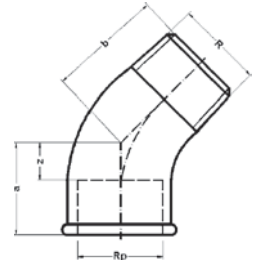

Номер по каталогу и название

120# – угол 45° ВР

Артикул.	Размер Rp	Пакет	Коробка	EAN-код.	a	z
черный						
912012S#	1/2	10	200	4021343096112	22	9
912034S#	3/4	10	120	4021343096198	25	10
91201S#	1	10	80	4021343095993	28	11
9120114S#	1 1/4		45	4021343096075	33	14
9120112S#	1 1/2		30	4021343096037	36	17
91202S#	2		18	4021343096150	43	19
оцинкованный						
912012V#	1/2	10	200	4021343096136	22	9
912034V#	3/4	10	120	4021343096211	25	10
91201V#	1	10	80	4021343096013	28	11
9120114V#	1 1/4		45	4021343096099	33	14
9120112V#	1 1/2		30	4021343096051	36	17
91202V#	2		18	4021343096174	43	19