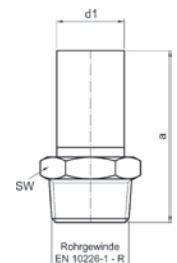

9280 – ниппель НР-НР резьбовой

Артикул.	Размер R	Пакет	Коробка	EAN-код.	a	SW
6928012	1/2	10	230	4021343150517	34	22
6928034	3/4	10	140	4021343150524	39	30
692801	1	5	120	4021343150531	45	36