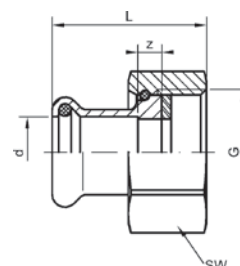

Номер по каталогу и название

13359g – разъемное соединение с плоским уплотнением ВПр-ВР

Артикул.	Размер d x G	Пакет	Коробка	EAN-код.	L	SW
1133591534	15 x 3/4	5	200	4021343146633	32	30
113359151	15 x 1	5	120	4021343146640	34	37
1133591834	18 x 3/4	5	200	4021343146657	46	30
113359181	18 x 1	5	120	4021343146664	36	37
1133592234	22 x 3/4	5	120	4021343146671	51	30
113359221	22 x 1	5	100	4021343146688	42	37
11335922114	22 x 1 1/4	5	80	4021343171413	38	46
11335922112	22 x 1 1/2	5	60	4021343146695	43	52
11335928114	28 x 1 1/4	5	80	4021343146701	46	46
11335928112	28 x 1 1/2	5	50	4021343146718	45	52
11335935112	35 x 1 1/2	2	40	4021343146725	52	52
113359422	42 x 2	2	30	4021343146756	62	64
11335954238	54 x 2 3/8	2	16	4021343146763	68	75

Номер по каталогу и название

ORS – O-образное уплотнение для пресс-фитингов

Артикул.	Размер d	Пакет	Коробка	EAN-код.
1ORS110001000	110,00x10,00			
1ORS1210250	12,10x2,50			
1ORS1510260	15,10x2,60			
1ORS1820265	18,20x2,65			
1ORS2220310	22,20x3,10			
1ORS2830310	28,30x3,10			
1ORS3540325	35,40x3,25			
1ORS4240413	42,40x4,13			
1ORS5440413	54,40x4,13			
1ORS7700700	77,00x7,00			
1ORS9000800	90,00x8,00