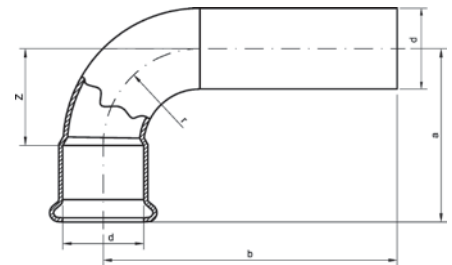

Номер по каталогу и название

12001A – отвод 90° ВПр-НПр

Артикул.	Размер d	Пакет	Коробка	EAN-код.	a	b	z
112001A15	15	10	180	4021343142697	36	44	18
112001A18	18	10	120	4021343142703	42	50	22
112001A22	22	10	60	4021343142710	50	58	27
112001A28	28	5	40	4021343142727	61	68	34
112001A35	35	2	20	4021343142734	75	82	43
112001A42	42	2	12	4021343142741	89	103	51
112001A54	54	2	6	4021343163081	108	123	65

Номер по каталогу и название

12002A – отвод 90° ВПр-ВПр

Артикул.	Размер d	Пакет	Коробка	EAN-код.	a	z
112002A12	12	10	250	4021343142758	30	15
112002A15	15	10	170	4021343142765	36	18
112002A18	18	10	120	4021343142772	42	22
112002A22	22	10	70	4021343142789	50	27
112002A28	28	5	35	4021343142796	61	34
112002A35	35	2	20	4021343142802	75	43
112002A42	42	2	12	4021343142819	89	51
112002A54	54	2	6	4021343142826	108	65