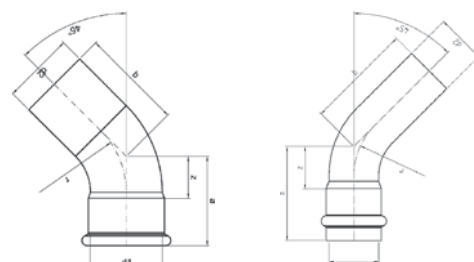

Номер по каталогу и название
9040 – отвод 45° ВПр-НПр