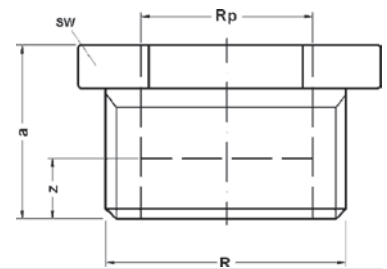

Номер по каталогу и название

241# – футорка НР-ВР (продолжение)

Артикул.	Размер R x Rp	Пакет	Коробка	EAN-код.	a	z	SW
924111434V#	11/4 x 3/4		140	4021343102660	31	16	47
92411141V#	11/4 x 1		140	4021343102585	31	14	47
924111238V#	11/2 x 3/8		120	4021343102493	31	23	50
924111212V#	11/2 x 1/2		110	4021343102417	31	18	52
924111234V#	11/2 x 3/4		110	4021343102455	31	16	52
92411121V#	11/2 x 1		110	4021343102332	31	14	52
9241112114V#	11/2 x 11/4		110	4021343102370	31	12	52
9241212V#	2 x 1/2		50	4021343103117	35	35	65
9241234V#	2 x 3/4		50	4021343103339	35	33	65
924121V#	2 x 1		60	4021343102998	35	18	67
92412114V#	2 x 11/4		60	4021343103070	35	16	67
92412112V#	2 x 11/2		60	4021343103032	35	16	67
924121234V#	2 1/2 x 3/4		30	4021343185977	40	40	82
92412121V#	2 1/2 x 1		30	4021343103155	40	37	82
9241212114V#	2 1/2 x 11/4		30	4021343103230	40	35	82
9241212112V#	2 1/2 x 11/2		30	4021343103193	40	21	82
92412122V#	2 1/2 x 2		30	4021343103278	40	16	82
924131V#	3 x 1		24	4021343185984	48	46	97
92413114V#	3 x 11/4		20	4021343103452	44	40	97
92413112V#	3 x 11/2		20	4021343103414	44	40	97
924132V#	3 x 2		24	4021343103490	44	20	97
92413212V#	3 x 2 1/2		24	4021343103537	44	17	97
92414112V#	4 x 11/2		9	4021343164682	54	49	122
924142V#	4 x 2		9	4021343158063	51	45	122
92414212V#	4 x 2 1/2		9	4021343103803	52	44	122
924143V#	4 x 3		12	4021343103841	53	24	122
924154V#	5 x 4		6	4021343166303	58	31	148