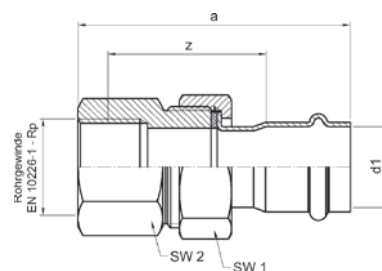

19330 – сгон ВПр-ВПр с плоским уплотнением

Артикул.	Размер d1	Пакет	Коробка	EAN-код.	a	z	G	SW1	SW2
61933015	15	5	120	4021343217890	111	60	1/2	24	24
61933018	18	5	80	4021343217906	117	65	3/4	27	30
61933022	22	5	50	4021343217913	127	70	1	36	38
61933028	28	5	35	4021343217920	143	84	1 1/4	46	50
61933035	35	2	30	4021343217937	146	85	1 1/2	50	55
61933042	42	2	20	4021343217944	158	81	1 3/4	55	58
61933054	54	2	12	4021343217951	175	85	2 3/8	70	75