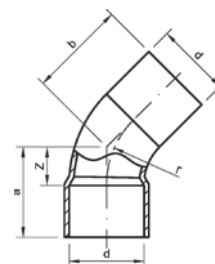

Номер по каталогу и название
5040 – отвод 45° ВП-НП

Артикул.	Размер d	Пакет	Коробка	EAN-код.	a	b	z
150406	6	10	2500	4021343023132	10	12	3
150408	8	10	1700	4021343023187	12	14	4
1504010	10	10	1800	4021343022920	13	15	4
1504012	12	10	1300	4021343022951	15	17	5
1504014	14	10	850	4021343022975	18	18	6
1504015	15	10	700	4021343022982	18	20	6
1504016	16	10	750	4021343023002	19	21	7
1504018	18	10	400	4021343023019	21	23	7
1504022	22	10	280	4021343023033	26	28	9
1504028	28	10	160	4021343023057	30	32	11
1504032	32		130	4021343023064	35	37	13
1504035	35		110	4021343023071	39	41	15
1504036	36		100	4021343023088	38	40	13
1504040	40		70	4021343023095	40	42	12
1504042	42		60	4021343023101	44	46	16
1504052	52		25	4021343023118	53	55	20
1504054	54		30	4021343023125	54	56	21
1504064	64		36	4021343023149	67	69	33
1504067	66,7		28	4021343023156	69	72	34
1504076	76,1		25	4021343023170	74	77	39
1504080	80		20	4021343023194	77	80	41
1504089	88,9		15	4021343023200	84	87	45
15040108	108		8	4021343022944	112	115	61