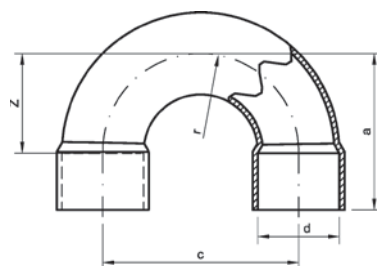

Номер по каталогу и название
5060 – колено 180° ВП-ВП