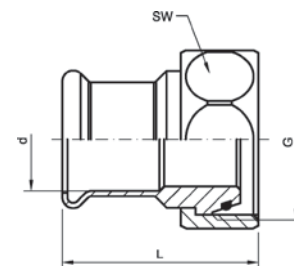

Номер по каталогу и название

11359g – разъемное соединение, самоуплотняющееся

Артикул.	Размер d x G	Пакет	Коробка	EAN-код.	L	SW
1113591212	12 x 1/2	5	350	4021343168451	30	24
1113591234	12 x 3/4	5	200	4021343172304	30	30
1113591534	15 x 3/4	5	200	4021343172311	32	30
111359151	15 x 1	5	120	4021343168468	34	37
1113591834	18 x 3/4	5	200	4021343172328	46	30
111359181	18 x 1	5	120	4021343172335	36	37
1113592234	22 x 3/4	5	120	4021343168475	51	30
111359221	22 x 1	5	100	4021343172342	42	37
11135922114	22 x 1 1/4	5	80	4021343172359	38	46
11135922112	22 x 1 1/2	5	60	4021343172366	43	52
11135928114	28 x 1 1/4	5	80	4021343172373	46	46
11135928112	28 x 1 1/2	5	50	4021343172380	45	52
11135935112	35 x 1 1/2	2	40	4021343172397	52	52
111359352	35 x 2	2	30	4021343172403	54	64
111359422	42 x 2	2	30	4021343172427	62	64
11135954238	54 x 2 3/8	2	16	4021343172434	68	75

Номер по каталогу и название

11360g – разъемное соединение, самоуплотняющееся

Артикул.	Размер d x G	Пакет	Коробка	EAN-код.	L	SW
1113601578	15 x 7/8	5	120	4021343196539	37	34
11136018118	18 x 1 1/8	5	80	4021343206641	42	40
11136022118	22 x 1 1/8	5	80	4021343196546	44	40
11136028138	28 x 1 3/8	5	60	4021343196553	52	48