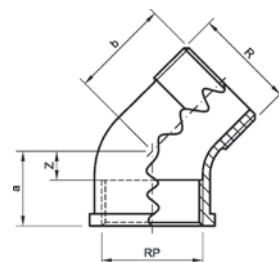

Номер по каталогу и название

3120 – угол 45° ВР-ВР

Артикул.	Размер Rp	Пакет	Коробка	EAN-код.	a	z
1312038	3/8	10	180	4021343009846	16	6
1312012	1/2	10	150	4021343009822	19	6
1312034	3/4	10	80	4021343009839	22	7
131201	1	10	40	4021343009792	26	9
13120114	1 1/4	10	20	4021343009815	31	12