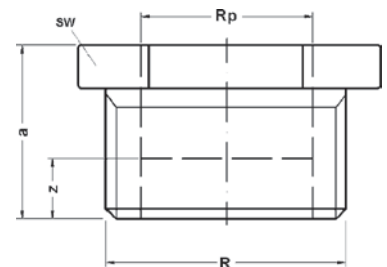

Номер по каталогу и название
241# – футорка HP-ВР

Артикул.	Размер R x Rp	Пакет	Коробка	EAN-код.	a	z	SW
черный							
92411418S#	1/4 x 1/8	10	1000	4021343102936	20	13	18
92413818S#	3/8 x 1/8	10	1000	4021343103728	20	13	20
92413814S#	3/8 x 1/4	10	1000	4021343103681	20	10	20
92411218S#	1/2 x 1/8	10	500	4021343102769	24	17	24
92411214S#	1/2 x 1/4	10	500	4021343102721	24	14	28
92411238S#	1/2 x 3/8	10	500	4021343102813	24	14	28
92413414S#	3/4 x 1/4	10	320	4021343103605	26	16	33
92413438S#	3/4 x 3/8	10	320	4021343103643	26	16	33
92413412S#	3/4 x 1/2	10	320	4021343103568	26	13	33
9241138S#	1 x 3/8	10	200	4021343102899	29	19	36
9241112S#	1 x 1/2	10	200	4021343102271	29	16	42
9241134S#	1 x 3/4	10	200	4021343102851	29	14	42
924111412S#	1 1/4 x 1/2		140	4021343102608	31	18	47
924111434S#	1 1/4 x 3/4		140	4021343102646	31	16	47
92411141S#	1 1/4 x 1		140	4021343102561	31	14	47
924111212S#	1 1/2 x 1/2		110	4021343102394	31	18	52
924111234S#	1 1/2 x 3/4		110	4021343102431	31	16	52
92411121S#	1 1/2 x 1		110	4021343102318	31	14	52
9241112114S#	1 1/2 x 1 1/4		110	4021343102356	31	12	52
9241212S#	2 x 1/2		50	4021343103094	35	35	65
9241234S#	2 x 3/4		50	4021343103315	35	33	65
924121S#	2 x 1		60	4021343102974	35	18	67
92412114S#	2 x 1 1/4		60	4021343103056	35	16	67
92412112S#	2 x 1 1/2		60	4021343103018	35	16	67
92412121S#	2 1/2 x 1		30	4021343103131	40	37	82
9241212114S#	2 1/2 x 1 1/4		30	4021343103216	40	35	82
9241212112S#	2 1/2 x 1 1/2		30	4021343103179	40	21	82
92412122S#	2 1/2 x 2		30	4021343103254	40	16	82
924132S#	3 x 2		24	4021343103476	44	20	97
92413212S#	3 x 2 1/2		24	4021343103513	44	17	97
924142S#	4 x 2		9	4021343158056	51	45	122
оцинкованный							
92411418V#	1/4 x 1/8	10	1000	4021343102950	20	13	18
92413818V#	3/8 x 1/8	10	1000	4021343103742	20	13	20
92413814V#	3/8 x 1/4	10	1000	4021343103704	20	10	20
92411218V#	1/2 x 1/8	10	500	4021343102783	24	17	24
92411214V#	1/2 x 1/4	10	500	4021343102745	24	14	28
92411238V#	1/2 x 3/8	10	500	4021343102837	24	14	28
92413414V#	3/4 x 1/4	10	320	4021343103629	26	16	33
92413438V#	3/4 x 3/8	10	320	4021343103667	26	16	33
92413412V#	3/4 x 1/2	10	320	4021343103582	26	13	33
9241114V#	1 x 1/4	10	200	4021343102530	29	19	37
9241138V#	1 x 3/8	10	200	4021343102912	29	19	36
9241112V#	1 x 1/2	10	200	4021343102295	29	16	42
9241134V#	1 x 3/4	10	200	4021343102875	29	14	42
924111438V#	1 1/4 x 3/8		200	4021343102707	31	21	47
924111412V#	1 1/4 x 1/2		140	4021343102622	31	18	47