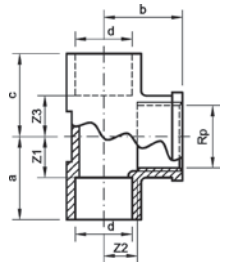

Номер по каталогу и название

4130g – тройник переходной ВП-ВР-ВП

Артикул.	Размер d x Rp x d	Пакет	Коробка	EAN-код.	a	b	c	z1	z2	z3
141301238	12 x 3/8 x 12	10	200	4021343014338	19	17	19	9	8	9
141301212	12 x 1/2 x 12	10	150	4021343014321	23	19	23	13	8	13
141301412	14 x 1/2 x 14	10	120	4021343014345	25	21	25	13	10	13
141301538	15 x 3/8 x 15	10	200	4021343014383	22	19	22	10	10	10
141301512	15 x 1/2 x 15	10	120	4021343014369	25	21	25	13	10	13
141301534	15 x 3/4 x 15	10	100	4021343014376	29	23	29	17	10	17
141301612	16 x 1/2 x 16	10	120	4021343014390	25	21	25	13	10	13
141301838	18 x 3/8 x 18	10	120	4021343014444	27	22	27	13	13	13
141301812	18 x 1/2 x 18	10	120	4021343014420	27	22	27	13	11	13
141301834	18 x 3/4 x 18	10	90	4021343014437	31	24	31	17	11	17
141302212	22 x 1/2 x 22	10	70	4021343014468	31	24	31	14	11	14
141302234	22 x 3/4 x 22	10	60	4021343014475	33	27	33	16	14	16
141302812	28 x 1/2 x 28	10	50	4021343014505	33	28	33	13	17	13
141302834	28 x 3/4 x 28	10	40	4021343014512	36	30	36	16	17	16
14130281	28 x 1 x 28	10	40	4021343014499	39	32	39	19	17	19
141303512	35 x 1/2 x 35		40	4021343014550	38	31	38	13	20	13
141303534	35 x 3/4 x 35		32	4021343014567	43	36	43	18	21	18
14130351	35 x 1 x 35		28	4021343014536	46	39	46	21	22	21
141304212	42 x 1/2 x 42		25	4021343014604	40	38	40	12	25	12
141305412	54 x 1/2 x 54		12	4021343158490	50	41	50	16	30	16
14130542	54 x 2 x 54		9	4021343014642	66	53	66	32	29	32

16