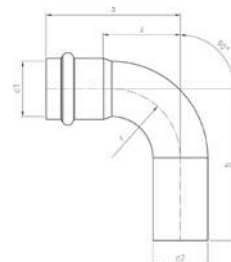

Номер по каталогу и название

17001A – отвод 90° ВПр-НПр

Артикул.	Размер d1 x d2	Пакет	Коробка	EAN-код.	a	b	z
617001A15	15	10	200	4021343200816	48	60	22
617001A18	18	10	150	4021343200823	53	62	27
617001A22	22	10	100	4021343200830	63	72	34
617001A28	28	5	60	4021343200847	68	77	39
617001A35	35	2	30	4021343200854	87	93	56
617001A42	42	2	20	4021343200861	103	113	64
617001A54	54	2	10	4021343200878	125	131	80
617001A76	76,1	1	3	4021343335174	143	162	92
617001A89	88,9	1	2	4021343335181	165	186	107
617001A108	108	1	1	4021343335198	201	231	131

Номер по каталогу и название

17002A – отвод 90° ВПр-ВПр

Артикул.	Размер d1	Пакет	Коробка	EAN-код.	a	b	z
617002A15	15	10	200	4021343200885	48	18	22
617002A18	18	10	150	4021343200892	53	22	27
617002A22	22	10	100	4021343200908	63	30	34
617002A28	28	5	60	4021343200915	68	35	39
617002A35	35	2	30	4021343200922	87	50	56
617002A42	42	2	20	4021343200939	103	60	64
617002A54	54	2	10	4021343200946	125	75	80
617002A76	76,1	1	3	4021343335204	143		92
617002A89	88,9	1	2	4021343335211	165		107
617002A108	108	1	1	4021343335228	201		131