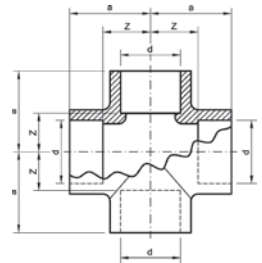

16

Номер по каталогу и название

4180 – крестовина ВП

Артикул.	Размер d	Пакет	Коробка	EAN-код.	a	z
1418015	15	10	100	4021343014673	23	11
1418018	18	10	80	4021343014680	27	13
1418022	22	10	50	4021343014697	31	14
1418028	28	10	30	4021343014710	37	17