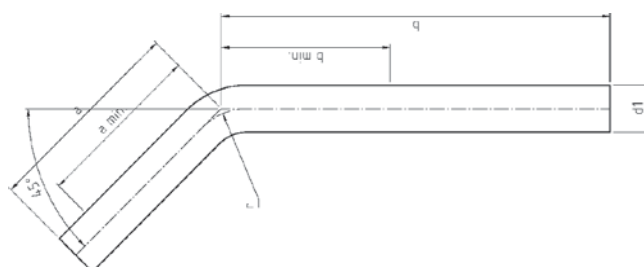

Артикул.	Размер d1	Пакет	Коробка	EAN-код.	a	a min	b	b min
6905815	15	10	100	4021343149047	66	55	125	55
6905818	18	10	80	4021343149054	62	57	125	57
6905822	22	10	60	4021343149061	75	65	150	65
6905828	28	5	40	4021343149078	85	62	200	62
6905835	35	2	20	4021343149085	92	71	225	71
6905842	42	2	10	4021343149092	113	85	250	85
6905854	54	2	4	4021343149108	131	105	300	105
6905876	76,1	1	6	4021343177248	162	130	350	130
6905889	88,9	1	3	4021343177255	185	150	350	150
69058108	108	1	1	4021343177262	231	160	350	160

Номер по каталогу и название
9042 – отвод 45° НПр-НПр