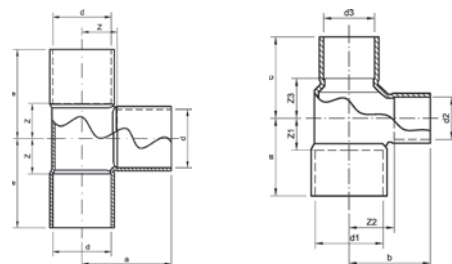

Номер по каталогу и название

5130 – тройник ВП (продолжение)

Артикул.	Размер d1 x d2 x d3	Пакет	Коробка	EAN-код.	a	b	c	z	z1	z2	z3
15130281522	28 x 15 x 22	10	150	4021343026553	30	27	30	10	15	13	
15130281528	28 x 15 x 28	10	140	4021343026560	30	27	30	10	15	10	
15130281616	28 x 16 x 16	10	180	4021343117695	30	27	33	10	15	16	
15130281628	28 x 16 x 28	10	130	4021343026577	30	27	30	10	15	10	
15130281815	28 x 18 x 15	10	140	4021343026584	31	29	29	11	15	17	
15130281818	28 x 18 x 18	10	140	4021343026591	31	29	30	11	15	16	
15130281822	28 x 18 x 22	10	120	4021343026607	31	29	31	11	15	15	
15130281828	28 x 18 x 28	10	120	4021343026614	31	29	31	11	15	11	
15130282215	28 x 22 x 15	10	130	4021343026638	33	32	31	13	15	19	
15130282218	28 x 22 x 18	10	100	4021343026645	33	32	32	13	15	18	
15130282222	28 x 22 x 22	10	100	4021343026652	33	32	33	13	15	16	
15130282228	28 x 22 x 28	10	100	4021343026669	33	32	33	13	15	13	
15130282815	28 x 28 x 15	10	100	4021343026690	36	36	34	16	16	22	
15130282816	28 x 28 x 16	10	100	4021343026706	36	36	35	16	16	23	
15130282818	28 x 28 x 18	10	100	4021343026713	36	36	35	16	16	21	
15130282822	28 x 28 x 22	10	80	4021343026720	36	36	36	16	16	19	
15130283528	28 x 35 x 28	65	4021343026744	45	44	45	25	20	25		
15130322232	32 x 22 x 32	90	4021343174421	35	35	35	13	18	13		
15130322832	32 x 28 x 32	80	4021343171499	38	33	38	16	18	16		
15130351528	35 x 15 x 28	100	4021343026805	34	31	35	10	19	16		
15130351535	35 x 15 x 35	100	4021343026812	34	31	34	10	19	10		
15130351828	35 x 18 x 28	110	4021343026829	36	33	36	12	19	17		
15130351835	35 x 18 x 35	100	4021343026836	36	33	36	12	19	12		
15130352222	35 x 22 x 22	90	4021343026867	38	36	39	14	19	22		
15130352228	35 x 22 x 28	90	4021343026874	38	36	38	14	19	19		
15130352235	35 x 22 x 35	85	4021343026881	38	36	38	14	19	14		
15130352822	35 x 28 x 22	80	4021343026904	40	39	41	16	20	24		
15130352828	35 x 28 x 28	80	4021343026911	40	39	41	16	20	22		
15130352835	35 x 28 x 35	75	4021343026928	40	39	40	16	20	16		
15130353515	35 x 35 x 15	70	4021343026935	44	43	43	20	19	31		
15130353518	35 x 35 x 18	70	4021343026942	44	43	43	20	19	29		
15130353522	35 x 35 x 22	60	4021343026959	44	44	44	20	20	27		
15130353528	35 x 35 x 28	55	4021343026966	44	44	44	20	20	24		
15130354235	35 x 42 x 35	40	4021343026973	51	52	51	27	24	27		
15130421542	42 x 15 x 42	60	4021343027017	39	35	39	11	23	11		
15130421842	42 x 18 x 42	60	4021343027024	40	37	40	12	23	12		
15130422235	42 x 22 x 35	55	4021343027048	42	40	42	14	23	18		
15130422242	42 x 22 x 42	50	4021343027055	42	40	42	14	23	14		
15130422828	42 x 28 x 28	55	4021343027079	44	43	44	16	24	25		
15130422835	42 x 28 x 35	50	4021343027086	44	43	46	16	24	20		
15130422842	42 x 28 x 42	50	4021343027093	45	43	45	17	24	17		
15130423528	42 x 35 x 28	45	4021343027109	48	48	47	20	24	28		
15130423535	42 x 35 x 35	45	4021343027116	48	48	48	20	24	24		
15130423542	42 x 35 x 42	40	4021343027123	48	48	48	20	24	20		
15130424222	42 x 42 x 22	40	4021343027130	52	52	50	24	24	33		
15130424228	42 x 42 x 28	40	4021343027147	52	52	51	24	24	32		
15130424235	42 x 42 x 35	35	4021343027154	52	52	52	24	24	28		
15130425442	42 x 54 x 42	20	4021343027161	64	63	64	36	30	36