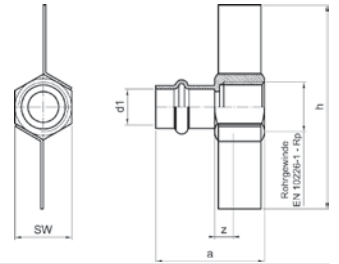

Номер по каталогу и название

19270F – муфта переходная ВПр-ВР

Артикул.	Размер d1 x Rp	Пакет	Коробка	EAN-код.	a	z	h	SW
619270F1512	15 x 1/2	10	150	4021343192166	46	7	86	24

Номер по каталогу и название

19270G – муфта переходная ВПр-ВР

Артикул.	Размер d1 x Rp	Пакет	Коробка	EAN-код.	a	z	SW
619270G1512	15 x 1/2	10	200	4021343192043	46	7	24
619270G1534	15 x 3/4	10	180	4021343192050	49	9	30
619270G1812	18 x 1/2	10	200	4021343192067	47	9	24
619270G1834	18 x 3/4	10	170	4021343192074	49	9	30
619270G2212	22 x 1/2	10	170	4021343192081	50	8	24
619270G2234	22 x 3/4	10	150	4021343192098	52	9	30
619270G221	22 x 1	10	120	4021343192104	55	9	38
619270G2834	28 x 3/4	5	100	4021343192111	76	32	32
619270G281	28 x 1	5	80	4021343192128	79	32	38
619270G35114	35 x 1 1/4	2	36	4021343192135	89	39	46
619270G42112	42 x 1 1/2	2	28	4021343192142	98	40	55
619270G542	54 x 2	2	20	4021343192159	107	39	65