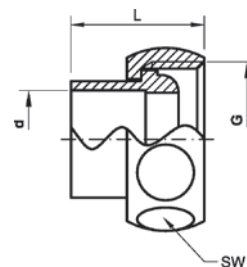

4359g – разъемное соединение ВП-ВП под плоское уплотнение

Артикул.	Размер d x G	Пакет	Коробка	EAN-код.	L	SW
143591212	12 x 1/2	5	300	4021343127199	25	24
143591534	15 x 3/4	5	200	4021343126925	27	30
143591634	16 x 3/4	5	200	4021343127212	27	30
143591834	18 x 3/4	5	200	4021343127236	25	30
14359181	18 x 1	5	150	4021343127229	32	37
14359221	22 x 1	5	150	4021343127243	31	37
1435922114	22 x 1 1/4	5	100	4021343127250	31	46
1435928114	28 x 1 1/4	5	70	4021343127274	37	46
1435928112	28 x 1 1/2	5	60	4021343127267	38	52
1435935112	35 x 1 1/2	2	60	4021343127281	39	52
1435942134	42 x 1 3/4	2	40	4021343127298	48	59
1435954238	54 x 2 3/8	2	24	4021343127304	54	75