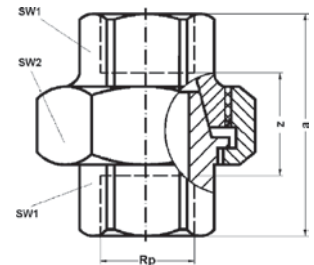

Номер по каталогу и название

340# – сгон ВР самоуплотняющийся

Артикул.	Размер Rp	Пакет	Коробка	EAN-код.	a	z	SW1	SW2
черный								
934038S#	3/8	10	200	4021343109591	45	35	22	36
934012S#	1/2	10	120	4021343109355	48	35	26	45
934034S#	3/4	10	60	4021343109553	52	37	32	50
93401S#	1	10	50	4021343109232	58	41	38	55
9340114S#	1 1/4		30	4021343109317	65	46	47	70
9340112S#	1 1/2		25	4021343109270	70	51	53	75
93402S#	2		14	4021343109430	78	54	65	90
9340212S#	2 1/2		12	4021343109478	85	58	83	110
93403S#	3		5	4021343109515	95	65	95	125
оцинкованный								
934014V#	1/4	10	250	4021343188206	42	32	18	32
934038V#	3/8	10	200	4021343109614	45	35	22	36
934012V#	1/2	10	120	4021343109379	48	35	26	45
934034V#	3/4	10	60	4021343109577	52	37	32	50
93401V#	1	10	50	4021343109256	58	41	38	55
9340114V#	1 1/4		30	4021343109331	65	46	47	70
9340112V#	1 1/2		25	4021343109294	70	51	53	75
93402V#	2		14	4021343109454	78	54	65	90
9340212V#	2 1/2		12	4021343109492	85	58	83	110
93403V#	3		5	4021343109539	95	65	95	125
93404V#	4		4	4021343109652	110	74	123	165