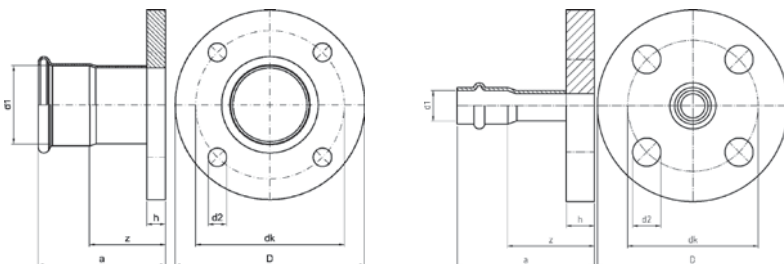

Номер по каталогу и название

18-VA-PF – пресс-фланец из нержавеющей стали

Артикул.	Размер DN x d1	Пакет	Коробка	EAN-код.	a	z	h	dk	d2	D	Az
618VAPF15	DN 12 / 15 мм	1	25	4021343196072	65	39	14	65	14	95	4
618VAPF18	DN 15 / 18 мм	1	20	4021343196089	65	39	14	65	14	95	4
618VAPF22	DN 20 / 22 мм	1	16	4021343196096	69	40	14	75	14	105	4
618VAPF28	DN 25 / 28 мм	1	14	4021343196102	75	45	16	85	14	115	4
618VAPF35	DN 32 / 35 мм	1	10	4021343196119	78	47	16	100	18	140	4
618VAPF42	DN 40 / 42 мм	1	8	4021343196126	87	48	16	110	18	150	4
618VAPF54	DN 50 / 54 мм	1	5	4021343196133	100	55	18	125	18	165	4
618VAPF76	DN 65 / 76,1 мм	1	2	4021343195877	124	73	18	145	18	185	4
618VAPF89	DN 80 / 88,9 мм	1	2	4021343196140	137	79	18	160	18	200	8
618VAPF108	DN 100 / 108 мм	1	1	4021343196058	162	92	20	180	18	220	8

Номер по каталогу и название

9370G – ниппель двойной резьбовой НР-ВР

Артикул.	Размер Rp x R	Пакет	Коробка	EAN-код.	a	z	SW
69370G1212	1/2 x 1/2	10	200	4021343150487	39	31	24
69370G3434	3/4 x 3/4	5	120	4021343150494	42	33	32
69370G11	1 x 1	5	100	4021343150500	48	38	38