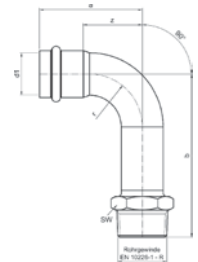

18002A – отвод 90° ВПр-ВПр

Артикул.	Размер d1	Пакет	Коробка	EAN-код.	a	z
618002A15	15	10	200	4021343159879	48	22
618002A18	18	10	150	4021343159886	53	27
618002A22	22	10	100	4021343159893	63	34
618002A28	28	5	60	4021343159909	68	39
618002A35	35	2	30	4021343159916	87	56
618002A42	42	2	20	4021343159923	103	64
618002A54	54	2	10	4021343159930	125	80
618002A76	76,1	1	3	4021343194030	143	92
618002A89	88,9	1	2	4021343200540	165	107
618002A108	108	1	1	4021343195945	201	131