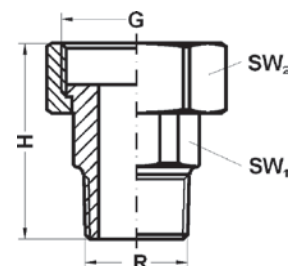

Номер по каталогу и название

925SW – комплект из чугунных резьбовых подсоединений BP-BP, состоит из:

- 2 резьбовых чугунных муфт по DIN EN 10226
- 2 накидных гаек

Артикул.	Размер R x G	Пакет	Коробка	EAN-код.	H	SW1	SW2
39251112S	1 x 11/2	1	30	4021343060571	63	38	55
39251142S	11/4 x 2	1	20	4021343060601	69	48	70

Номер по каталогу и название

928SW – комплект из накидных гаек, состоит из:

- 2 гаек из ковкого чугуна
- 2 плоских уплотнений, max. 200°C, безасбестовое, сертифицировано DVGW

Артикул.	Размер R/Rp x G	Пакет	Коробка	EAN-код.	a	D	SW
39281112S	1 x 11/2	1	50	4021343060717	22	42	55
39281142S	11/4 x 2	1	40	4021343060731	25	53	70

Номер по каталогу и название

927SW – комплект из накидных гаек, состоит из:

- 2 гаек из ковкого чугуна

Артикул.	Размер R/Rp x G	Пакет	Коробка	EAN-код.	a	D	SW
39271112S	1 x 11/2	1	50	4021343060670	22	42	55
39271142S	11/4 x 2	1	40	4021343060694	25	53	70