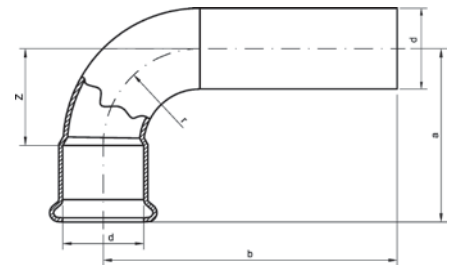

DW-8511AU2076

Номер по каталогу и название

6001A – отвод 90° ВПр-НПр

Артикул.	Размер d	Пакет	Коробка	EAN-код.	a	b	z
16001A12	12	10	500	4021343127953	30	40	15
16001A14	14	10	400	4021343163173	36	44	18
16001A15	15	10	350	4021343127960	36	44	18
16001A16	16	10	300	4021343163180	36	44	18
16001A18	18	10	250	4021343127977	42	50	22
16001A22	22	10	130	4021343127984	50	58	27
16001A28	28	5	75	4021343127991	61	68	34
16001A35	35	2	40	4021343128004	75	82	43
16001A42	42	2	22	4021343128011	89	103	51
16001A54	54	1	12	4021343128028	108	123	65
16001A64	64	1	8	4021343194894	125	142	78
16001A67	66,7	1	8	4021343194900	129	147	81
16001A76	76,1	1	5	4021343176289	142	160	92
16001A89	88,9	1	3	4021343176296	164	184	108
16001A108	108	1	1	4021343176302	200	227	131