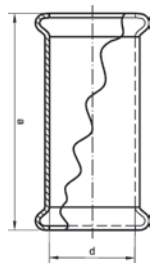

12270 – муфта ВПр-ВПр

Артикул.	Размер d	Пакет	Коробка	EAN-код.	a	z
11227015	15	10	240	4021343143007	38	2
11227018	18	10	170	4021343143014	42	2
11227022	22	10	100	4021343143021	49	2
11227028	28	5	60	4021343143038	55	2
11227035	35	2	40	4021343143045	66	2
11227042	42	2	24	4021343143052	79	3
11227054	54	2	16	4021343143069	88	3