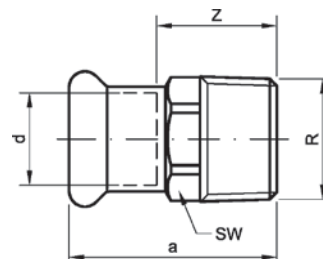

11130g – тройник ВПр-ВР-ВПр

Артикул.	Размер d x Rp x d	Пакет	Коробка	EAN-код.	a	b	c	z1	z2	z3	SW
1111301212	12 x 1/2 x 12	10	150	4021343168512	29	22	29	13	9	13	26
1111301412	14 x 1/2 x 14	10	120	4021343167720	31	23	31	13	10	13	26
1111301512	15 x 1/2 x 15	10	100	4021343156991	31	23	31	13	10	13	26
1111301612	16 x 1/2 x 16	10	100	4021343167737	33	23	33	15	10	15	26
1111301812	18 x 1/2 x 18	10	90	4021343157004	33	25	33	13	12	13	26
1111302212	22 x 1/2 x 22	10	60	4021343157011	37	27	37	13	14	13	26
1111302234	22 x 3/4 x 22	10	50	4021343157028	40	29	40	16	14	16	32
1111302812	28 x 1/2 x 28	5	40	4021343157035	40	29	40	14	16	14	32
1111302834	28 x 3/4 x 28	5	40	4021343157042	42	31	42	16	16	16	32
1111303512	35 x 1/2 x 35	2	30	4021343157059	45	32	45	13	19	13	39
111130351	35 x 1 x 35	2	20	4021343157066	52	37	52	20	20	20	39
1111304212	42 x 1/2 x 42	2	18	4021343157073	51	36	51	13	23	13	47
111130421	42 x 1 x 42	2	16	4021343157080	57	40	57	19	23	19	47
1111305412	54 x 1/2 x 54	2	10	4021343157097	56	42	56	14	29	14	59