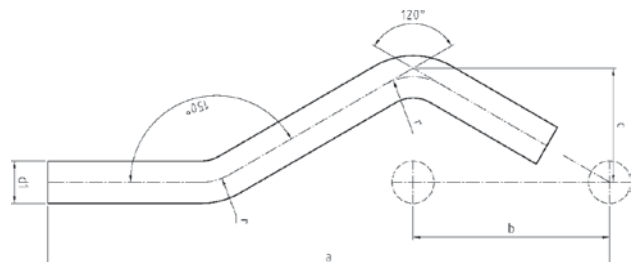

24086 – обводное колено ВПр-НПр

Артикул.	Размер d	Пакет	Коробка	EAN-код.	a	b	c	z
12408612	12	10	300	4021343326516	87	40	18	71
12408615	15	10	200	4021343326523	98	44	19	80
12408618	18	10	150	4021343326530	111	49	21	92
12408622	22	10	80	4021343326547	136	61	25	112
12408628	28	5	40	4021343326554	161	72	28	134