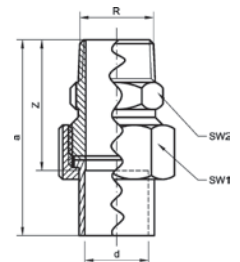

4341g – сгон ВП-НР самоуплотняющийся

Артикул.	Размер d x R	Пакет	Коробка	EAN-код.	a	z	SW1	SW2
143411014	10 x 1/4	5	300	4021343017407	41	32	24	14
143411038	10 x 3/8	5	200	4021343017414	42	33	24	14
143411214	12 x 1/4	5	300	4021343017445	47	37	24	16
143411238	12 x 3/8	5	200	4021343017469	47	37	24	16
143411212	12 x 1/2	5	150	4021343017438	53	43	30	16
143411412	14 x 1/2	5	150	4021343017476	54	43	30	19
143411538	15 x 3/8	5	150	4021343017513	47	36	24	19
143411512	15 x 1/2	5	150	4021343017490	54	43	30	19
143411534	15 x 3/4	5	80	4021343017506	59	48	37	19
143411612	16 x 1/2	5	150	4021343017520	54	43	30	19
143411812	18 x 1/2	5	120	4021343017544	54	41	30	22
143411834	18 x 3/4	5	80	4021343017551	58	44	37	22
143412212	22 x 1/2	5	120	4021343017575	57	41	30	26
143412234	22 x 3/4	5	80	4021343017582	58	41	37	26
14341221	22 x 1	5	50	4021343017568	63	42	46	27
14341281	28 x 1	5	50	4021343017599	64	45	46	34
1434135114	35 x 1 1/4	2	30	4021343017605	73	50	52	40
1434142112	42 x 1 1/2	2	20	4021343017612	79	52	59	46
14341542	54 x 2	2	10	4021343017629	92	60	75	60
1434164212	64 x 2 1/2	2	6	4021343017636	105	70	94	72
1434176212	76,1 x 2 1/2	5	5	4021343017650	105	69	94	83
14341893	88,9 x 3	2	4	4021343017681	163	123	110	97