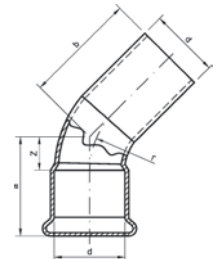

Артикул.	Размер d	Пакет	Коробка	EAN-код.	a	z
124002A12	12	10	500	4021343326127	30	15
124002A15	15	10	300	4021343326134	36	18
124002A18	18	10	200	4021343326141	42	22
124002A22	22	10	130	4021343326158	50	27
124002A28	28	5	80	4021343326165	61	34
124002A35	35	2	40	4021343326172	75	43
124002A42	42	2	24	4021343326189	89	51
124002A54	54	2	12	4021343326196	108	65
124002A67	66,7	1	6	4021343342875	129	81
124002A76	76,1	1	4	4021343326202	142	92
124002A89	88,9	1	2	4021343326219	164	108
124002A108	108	1	1	4021343326226	200	131

Номер по каталогу и название
24040 – отвод 45°, ВПр-НПр