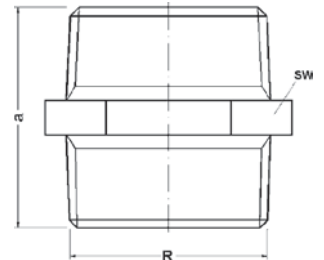

Номер по каталогу и название

280# – ниппель двойной НР

Артикул.	Размер R	Пакет	Коробка	EAN-код.	a	SW
черный						
928018S#	1/8	10	1200	4021343106392	29	17
928014S#	1/4	10	800	4021343106354	36	19
928038S#	3/8	10	450	4021343106590	38	22
928012S#	1/2	10	350	4021343106316	44	27
928034S#	3/4	10	200	4021343106552	47	32
92801S#	1	10	100	4021343106187	53	41
9280114S#	1 1/4		70	4021343106262	57	50
9280112S#	1 1/2		45	4021343106224	59	55
92802S#	2		30	4021343106439	68	70
9280212S#	2 1/2		20	4021343106477	75	85
92803S#	3		12	4021343106514	83	100
92804S#	4		5	4021343106637	95	130
оцинкованный						
928018V#	1/8	10	1200	4021343106415	29	17
928014V#	1/4	10	800	4021343106378	36	19
928038V#	3/8	10	450	4021343106613	38	22
928012V#	1/2	10	350	4021343106330	44	27
928034V#	3/4	10	200	4021343106576	47	32
92801V#	1	10	100	4021343106200	53	41
9280114V#	1 1/4		70	4021343106286	57	50
9280112V#	1 1/2		45	4021343106248	59	55
92802V#	2		30	4021343106453	68	70
9280212V#	2 1/2		20	4021343106491	75	85
92803V#	3		12	4021343106538	83	100
92804V#	4		5	4021343106651	95	130
92805V#	5		4	4021343158223	106	146