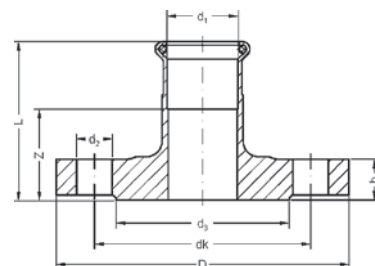

Номер по каталогу и название

RG-LF – фланец из бронзы под твердую пайку, рабочее давление 16 бар, соответствует DIN EN 1092

Артикул.	Размер DN x d1	Пакет	Коробка	EAN-код.	b	d1	d2	d3	h	dk	D	Az
1RGLF18	DN 15 / 18 мм		40	4021343002397	12	18	14	45	18	65	95	4
1RGLF22	DN 20 / 22 мм		24	4021343002410	12	22	14	58	18	75	105	4
1RGLF28	DN 25 / 28 мм		20	4021343002427	12	28	14	68	18	85	115	4
1RGLF35	DN 32 / 35 мм		14	4021343002434	14	35	18	78	20	100	140	4
1RGLF42	DN 40 / 42 мм		12	4021343002441	14	42	18	88	20	110	150	4
1RGLF54	DN 50 / 54 мм		7	4021343002458	16	54	18	102	22	125	165	4
1RGLF64	DN / 64 мм		6	4021343002465	16	64	18	122	22	145	185	4
1RGLF76	DN 65 / 76,1 мм		6	4021343002472	16	76	18	122	22	145	185	4
1RGLF89	DN 80 / 88,9 мм		10	4021343002489	18	89	18	138	24	160	200	8
1RGLF108	DN 100 / 108 мм		6	4021343002359	18	108	18	158	26	180	220	8
1RGLF133	DN 125 / 133 мм		14	4021343002366	20	133	18	188	26	210	250	8