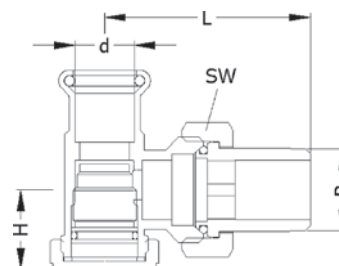

Артикул.	Размер d x R	Пакет	Коробка	EAN-код.	H	L	SW
314APV1512	15 x 1/2	70	4021343207990		20	52	30