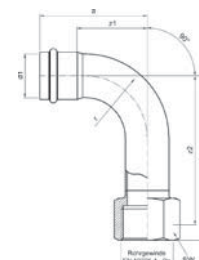

Номер по каталогу и название
9002G – отвод 90° ВПр-ВР