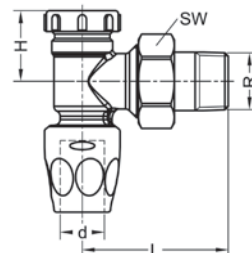

Номер по каталогу и название

235APV – угловое соединение к радиатору ВСт-НР макс.100 °С, никелированный

Артикул.	Размер d	Пакет	Коробка	EAN-код.	H	L	SW
1235APV1612	16x1/2	5	20	4021343330049	26	105	30