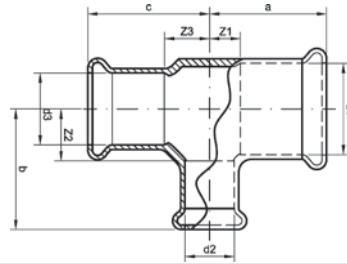

Номер по каталогу и название
10130 – тройник ВПР

Артикул.	Размер d1 x d2 x d3	Пакет	Коробка	EAN-код.	a	b	c	z	z1	z2	z3
11013012	12	10	200	4021343144622	23	23	23	8			
11013014	14	10	120	4021343171130	27	27	27	9			
11013015	15	10	100	4021343144639	34	27	34	9			
11013016	16	10	100	4021343167898	28	28	28	10			
11013018	18	10	80	4021343144646	36	31	36	11			
11013022	22	10	50	4021343144653	39	37	39	13			
11013028	28	5	30	4021343144660	43	43	43	17			
11013035	35	2	16	4021343144677	53	53	53	21			
11013042	42	2	10	4021343144684	63	63	63	25			
11013054	54	2	6	4021343144691	73	73	73	31			
110130141214	14 x 12 x 14	10	150	4021343167904	26	25	26		8	9	8
110130151215	15 x 12 x 15	10	150	4021343172649	26	25	26		8	9	8
110130151815	15 x 18 x 15	10	100	4021343172656	31	31	31		13	11	13
110130152215	15 x 22 x 15	10	60	4021343166761	35	37	35		17	13	17
110130161216	16 x 12 x 16	10	120	4021343167911	26	26	26		8	10	8
110130161414	16 x 14 x 14	10	120	4021343167928	27	28	28		9	10	10
110130161416	16 x 14 x 16	10	120	4021343167935	27	28	27		9	10	9
110130181218	18 x 12 x 18	10	100	4021343172670	28	27	28		8	11	8
110130181418	18 x 14 x 18	10	100	4021343167942	29	29	29		9	11	9
110130181515	18 x 15 x 15	10	100	4021343172687	30	29	30		10	11	12
110130181518	18 x 15 x 18	10	90	4021343144806	30	29	30		10	11	10
110130181618	18 x 16 x 18	10	90	4021343171147	30	29	30		10	11	10
110130181815	18 x 18 x 15	10	80	4021343185670	31	31	31		11	11	13
110130182218	18 x 22 x 18	10	50	4021343172694	36	37	36		16	13	16
110130221422	22 x 14 x 22	10	70	4021343171154	33	31	33		9	13	9
110130221515	22 x 15 x 15	10	70	4021343144844	33	31	32		10	13	14
110130221518	22 x 15 x 18	10	80	4021343172717	33	31	32		10	13	12
110130221522	22 x 15 x 22	10	60	4021343144868	33	31	33		10	13	10
110130221622	22 x 16 x 22	10	60	4021343167959	34	31	34		10	13	10
110130221815	22 x 18 x 15	10	60	4021343172724	35	33	33		11	13	15
110130221818	22 x 18 x 18	10	60	4021343172731	35	33	34		11	13	14
110130221822	22 x 18 x 22	10	60	4021343144899	35	33	35		11	13	11
110130222215	22 x 22 x 15	10	50	4021343144905	37	37	35		13	13	17
110130222218	22 x 22 x 18	10	50	4021343192739	37	37	36		13	13	16
110130222822	22 x 28 x 22	5	35	4021343166785	43	43	43		20	17	20
110130281428	28 x 14 x 28	5	40	4021343167966	36	34	36		10	16	10
110130281522	28 x 15 x 22	5	40	4021343166792	37	34	37		10	16	13
110130281528	28 x 15 x 28	5	40	4021343144943	37	34	37		10	16	10
110130281628	28 x 16 x 28	5	40	4021343167973	37	34	37		11	16	11
110130281818	28 x 18 x 18	5	40	4021343206276	38	36	37		12	16	17
110130281822	28 x 18 x 22	5	40	4021343166907	38	36	38		12	16	15
110130281828	28 x 18 x 28	5	40	4021343172748	38	36	38		12	16	12
110130282222	28 x 22 x 22	5	35	4021343166914	40	40	40		14	16	17
110130282228	28 x 22 x 28	5	35	4021343144998	40	40	40		14	16	14
110130282815	28 x 28 x 15	5	30	4021343166808	43	43	42		17	17	24
110130282818	28 x 28 x 18	5	30	4021343172755	43	43	43		17	17	22
110130282822	28 x 28 x 22	5	30	4021343166815	43	43	43		17	17	20
110130351535	35 x 15 x 35	2	24	4021343172762	43	38	43		11	20	11
110130351835	35 x 18 x 35	2	24	4021343172779	44	40	44		12	20	12
110130352222	35 x 22 x 22	2	20	4021343172786	46	44	45		14	20	21