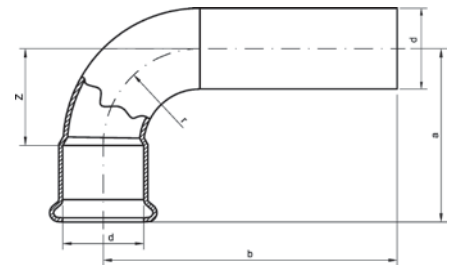

Номер по каталогу и название

10001A – отвод 90° ВПр-НПр

Артикул.	Размер d	Пакет	Коробка	EAN-код.	a	b	z
110001A12	12	10	250	4021343144141	30	40	15
110001A14	14	10	180	4021343167782	36	44	18
110001A15	15	10	180	4021343144158	36	44	18
110001A16	16	10	150	4021343167775	36	44	18
110001A18	18	10	120	4021343144165	42	50	22
110001A22	22	10	60	4021343144172	50	58	27
110001A28	28	5	40	4021343144189	61	68	34
110001A35	35	2	20	4021343144196	75	82	43
110001A42	42	2	12	4021343144202	89	103	51
110001A54	54	2	6	4021343144219	108	123	65

Номер по каталогу и название

10002A – отвод 90° ВПр-ВПр

Артикул.	Размер d	Пакет	Коробка	EAN-код.	a	z
110002A12	12	10	250	4021343144226	30	15
110002A14	14	10	180	4021343167805	36	18
110002A15	15	10	170	4021343144233	36	18
110002A16	16	10	150	4021343167799	36	18
110002A18	18	10	120	4021343144240	42	22
110002A22	22	10	70	4021343144257	50	27
110002A28	28	5	35	4021343144264	61	34
110002A35	35	2	20	4021343144271	75	43
110002A42	42	2	12	4021343144288	89	51
110002A54	54	2	6	4021343144295	108	65