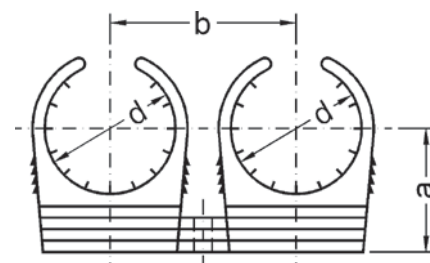

9828с – клипса для медных труб простая

Артикул.	Размер d	Пакет	Коробка	EAN-код.	a
798286	6	25	5000	4021343093487	11
79828810	8 - 10	25	4000	4021343093494	16
798281216	12 - 16	25	2000	4021343093395	19
798281822	18 - 22	25	1200	4021343093418	23
7982828	28	25	700	4021343093449	27
7982835	35	25	600	4021343093456	37
7982842	42	25	500	4021343093463	42