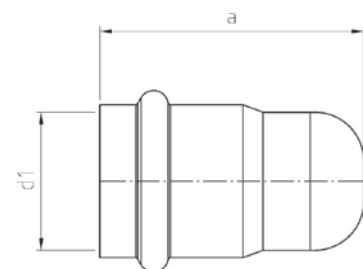

19270S – муфта подвижная ВПр-ВПр (ремонтная)

Артикул.	Размер d1	Пакет	Коробка	EAN-код.	a	z
619270S15	15	10	200	4021343191947	78	27
619270S18	18	10	150	4021343191954	78	27
619270S22	22	10	100	4021343191961	84	27
619270S28	28	5	80	4021343191978	96	37
619270S35	35	2	50	4021343191985	98	37
619270S42	42	2	40	4021343191992	114	37
619270S54	54	2	20	4021343192005	131	42
619270S76	76,1	1	10	4021343192012	148	47
619270S89	88,9	1	4	4021343192029	161	46
619270S108	108	1	3	4021343192036	210	71