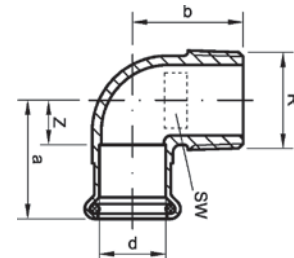

Номер по каталогу и название

24092g – угол 90°, ВПр-НПр

Артикул.	Размер d x R	Пакет	Коробка	EAN-код.	a	b	z	SW
124092G1238	12x3/8	10	250	4021343328053	24	22	8	16
124092G1512	15x1/2	10	200	4021343328077	26	23	8	18
124092G1538	15x3/8	10	200	4021343328060	27	26	9	19
124092G1812	18x1/2	10	160	4021343328084	30	28	10	20
124092G2234	22x3/4	10	80	4021343328091	36	33	12	26
124092G281	28x1	5	50	4021343328107	42	38	16	32
124092G35114	35x11/4	2	30	4021343328114	52	45	20	39
124092G42112	42x11/2	2	12	4021343328121	59	48	21	45
124092G542	54x2	2	10	4021343328138	70	59	28	57