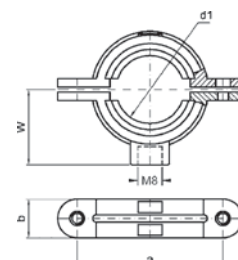

9829с – клипса для медных труб двойная

Артикул.	Размер d	Пакет	Коробка	EAN-код.	a	b
798296	6	25	3000	4021343093555		
79829810	8 - 10	25	1250	4021343093562	16	28
798291216	12 - 16	25	1000	4021343093500	19	34
798291822	18 - 22	25	750	4021343093517	23	39
7982928	28	25	500	4021343093524	27	48