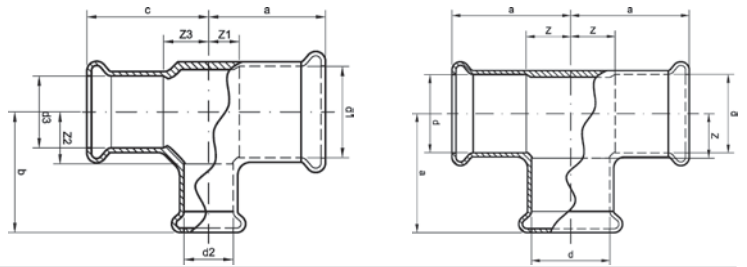

Номер по каталогу и название
24130 – тройник ВПр (продолжение)

Артикул.	Размер d1 x d2 x d3	Пакет	Коробка	EAN-код.	a	b	c	z	z1	z2	z3
124130422842	42x28x42	2	26	4021343327063	56	51	56	18	25	18	
124130423535	42x35x35	2	24	4021343327070	59	57	57	21	25	25	
124130423542	42x35x42	2	24	4021343327087	59	57	59	21	25	21	
124130542254	54x22x54	2	18	4021343327094	57	54	57	15	30	15	
124130542854	54x28x54	2	14	4021343327100	60	68	60	18	41	18	
124130543554	54x35x54	2	14	4021343327117	64	63	64	21	31	21	
124130544254	54x42x54	2	14	4021343327124	67	69	67	25	31	25	
124130672867	66,7x28x66,7	1	10	4021343342912	70	76	70	22	49	22	
124130673567	66,7x35x66,7	1	10	4021343342929	75	81	75	27	49	27	
124130674267	66,7x42x66,7	1	8	4021343342936	78	87	78	30	49	30	
124130675467	66,7x54x66,7	1	8	4021343342943	83	92	83	35	49	35	
124130762276	76,1x22x76,1	1	8	4021343327131	76	87	76	27	63	27	
124130762876	76,1x28x76,1	1	8	4021343327148	76	87	76	27	60	27	
124130763576	76,1x35x76,1	1	6	4021343327155	76	86	76	27	54	27	
124130764276	76,1x42x76,1	1	6	4021343327162	80	92	80	30	54	30	
124130765476	76,1x54x76,1	1	6	4021343327179	86	97	86	36	54	36	
124130766776	76,1x66,7x76,1	1	6	4021343342950	91	105	91	41	57	41	
124130895489	88,9x54x88,9	1	3	4021343327186	94	105	94	38	62	38	
124130897689	88,9x76,1x88,9	1	2	4021343327193	105	115	105	49	65	49	
12413010854108	108x54x108	1	2	4021343327209	108	115	108	38	72	38	
12413010867108	108,0x66,7x108,0	1	2	4021343342967	113	123	113	43	75	43	
12413010876108	108x76,1x108	1	2	4021343327216	119	125	119	49	75	49	
12413010889108	108x88,9x108	1	1	4021343327223	125	131	125	56	75	56	

10