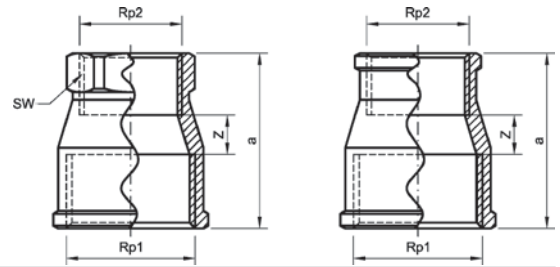

Номер по каталогу и название

3240 – муфта редуционная, ВР

Артикул.	Размер Rp1 x Rp2	Пакет	Коробка	EAN-код.	a	z	SW
132403814	3/8 x 1/4	10	300	4021343010477	30	13	18
132401214	1/2 x 1/4	10	200	4021343010408	33	13	18
132401238	1/2 x 3/8	10	150	4021343010415	30	7	21
132403412	3/4 x 1/2	10	150	4021343010453	32	8	25
13240138	1 x 3/8	10	100	4021343010439	40	13	21
13240112	1 x 1/2	10	80	4021343010347	38	10	25
13240134	1 x 3/4	10	80	4021343010422	45	12	30
1324011412	1 1/4 x 1/2	10	50	4021343010385	37	9	25
1324011434	1 1/4 x 3/4	10	40	4021343010392	48	22	30
132401141	1 1/4 x 1	10	40	4021343010378	45	5	39
132401121	1 1/2 x 1	40	40	4021343010354	53	16	38
13240112114	1 1/2 x 1 1/4	30	40	4021343010361	53	13	48
132402112	2 x 1 1/2	16	40	4021343010446	63	20	55

Номер по каталогу и название

3241 – футорка ВР-НР

Артикул.	Размер R x Rp	Пакет	Коробка	EAN-код.	a	SW
132413814	3/8 x 1/4	10	500	4021343010712	17	20
132411214	1/2 x 1/4	10	350	4021343010569	20	22
132411238	1/2 x 3/8	10	350	4021343010576	21	22
132413438	3/4 x 3/8	10	250	4021343010705	22	27
132413412	3/4 x 1/2	10	250	4021343010682	22	27
13241112	1 x 1/2	10	150	4021343010484	28	8
13241134	1 x 3/4	10	130	4021343010583	25	34
1324111412	1 1/4 x 1/2	10	70	4021343010545	29	46
1324111434	1 1/4 x 3/4	10	70	4021343010552	29	46
132411141	1 1/4 x 1	10	70	4021343010538	27	46
1324111212	1 1/2 x 1/2	10	50	4021343010514	31	40
1324111234	1 1/2 x 3/4	10	50	4021343010521	31	40
132411121	1 1/2 x 1	10	50	4021343010491	31	50
13241112114	1 1/2 x 1 1/4	10	50	4021343010507	31	50
1324121	2 x 1	48	48	4021343010606	36	62
132412114	2 x 1 1/4	48	48	4021343010620	36	62
132412112	2 x 1 1/2	48	48	4021343010613	35	62
13241212112	2 1/2 x 1 1/2	20	40	4021343010644	39	78
132412122	2 1/2 x 2	24	40	4021343203763	39	78
132413212	3 x 2 1/2	15	40	4021343010675	44	90