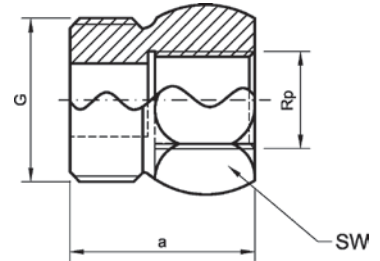

4370 – резьбовое соединение ВП-НР под плоское уплотнение

Артикул.	Размер G	Пакет	Коробка	EAN-код.	a	SW
143701512	15x1/2	600	4021343018084		22	18
143701834	18x3/4	350	4021343018121		25	22
143702234	22x3/4	280	4021343018176		32	25
14370221	22x1	200	4021343018152		25	26
1437028114	28x1 1/4	150	4021343018190		28	34
1437035112	35x1 1/2	80	4021343018244		33	40