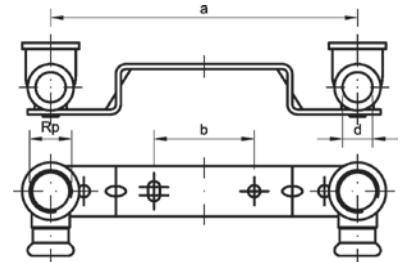

8473g – водорозетка, угловой переход ВПр-ВР с креплением

Артикул.	Размер d x Rp	Пакет	Коробка	EAN-код.	a	b	c	z1	z2	dk	W
184731512	15 x 1/2	10	100	4021343198762	33	36	23	15	9	40	13
184732234	22 x 3/4	10	60	4021343198809	40	46	29	16	14	40	16