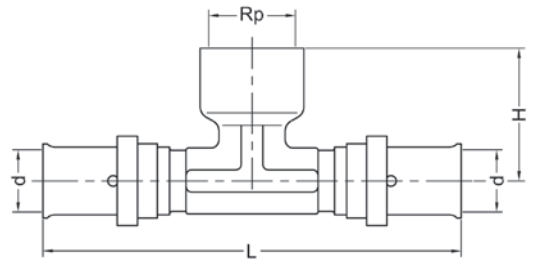

Номер по каталогу и название

25130g – тройник переходной ВР

Артикул.	Размер d x Rp	Пакет	Коробка	EAN-код.	L	H
125130g1612	16x1/2	10	50	4021343332043	90	4
125130g2012	20x1/2	10	40	4021343332050	91	34
125130g2612	26x1/2	5	30	4021343332067	112	37
125130g2634	26x3/4	5	25	4021343332074	112	43
125130g3234	32x3/4	5	20	4021343332081	110	47
125130g321	32x1	5	20	4021343332098	110	47
125130g401	40x1	5	10	4021343338397	110	55
125130g50114	50x11/4	2	6	4021343338403	152	63

Номер по каталогу и название

25580 – 3fit®-Press пресс-распределитель в изоляции

Артикул.	Размер d1 x d2 x d3	Пакет	Коробка	EAN-код.	L1	L2
12558016	16			4021343357060	133	87
125580201616	20x16x16			4021343357084	133	87
125580201620	20x16x20			4021343357077	133	87

Номер по каталогу и название

25580.1 – 3fit®-Press пресс-распределитель без изоляции

Артикул.	Размер d1 x d2 x d3	Пакет	Коробка	EAN-код.	L1	L2
125580116	16			4021343357107	133	87
1255801201616	20x16x16			4021343357114	133	87
1255801201620	20x16x20			4021343357121	133	87