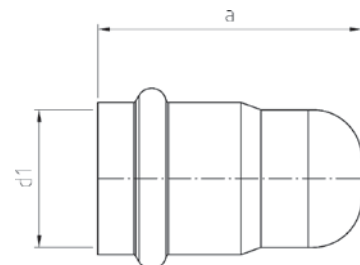

9280G – переходная вставка НПр-НР

Артикул.	Размер d1 x R	Пакет	Коробка	EAN-код.	a	SW
69280G1512	15a x 1/2	10	200	4021343150272	59	22
69280G1812	18a x 1/2	10	150	4021343150289	59	22
69280G1834	18a x 3/4	10	180	4021343150296	63	30
69280G2212	22a x 1/2	10	120	4021343150302	64	24
69280G2234	22a x 3/4	10	100	4021343150319	68	30
69280G281	28a x 1	5	100	4021343150326	76	36