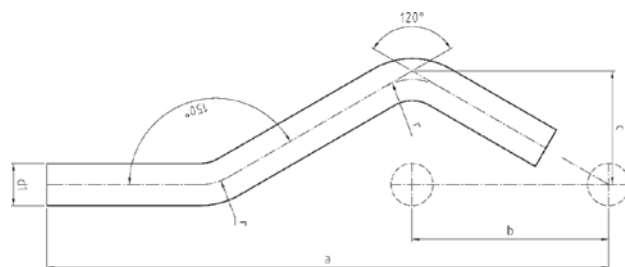

Артикул.	Размер d1	Пакет	Коробка	EAN-код.	a	a min	b	b min
6904315	15	10	100	4021343155789	66	49	125	49
6904318	18	10	90	4021343155796	62	52	125	52
6904322	22	10	70	4021343155802	75	52	150	52
6904328	28	5	40	4021343155819	85	51	200	51
6904335	35	2	20	4021343155826	92	50	225	50
6904342	42	2	12	4021343155833	113	55	250	55
6904354	54	1	2	4021343155840	131	65	300	65

Номер по каталогу и название
9087 – обводное колено НПр-НПр