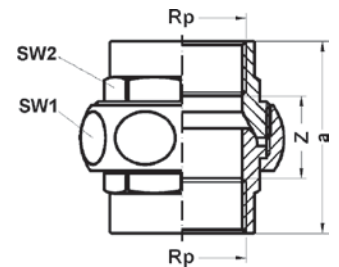

224 – сгон HP-HP с плоским уплотнением

Артикул.	Размер R	Пакет	Коробка	EAN-код.	a	z	SW1	SW2
222412R	1/2	5	100	4021343039263	60	34	30	22
222434R	3/4	5	50	4021343039409	67	37	37	27
22241R	1	5	30	4021343039232	76	42	46	34
2224114R	1 1/4	5	30	4021343039256	96	58	52	46
2224112R	1 1/2	5	20	4021343039249	98	58	59	50
22242R	2	2	10	4021343039270	113	65	75	60