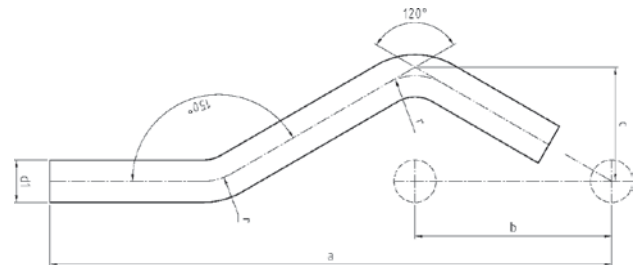

Номер по каталогу и название

18085 – обводное колено ВПр-ВПр

Артикул.	Размер d	Пакет	Коробка	EAN-код.	a	c	h	z
61808515	15	10	120	4021343171666	79	21	8	53
61808518	18	10	80	4021343171673	81	21	8	55
61808522	22	10	60	4021343171680	93	26	7	64
61808528	28	5	30	4021343171697	105	28	9	84