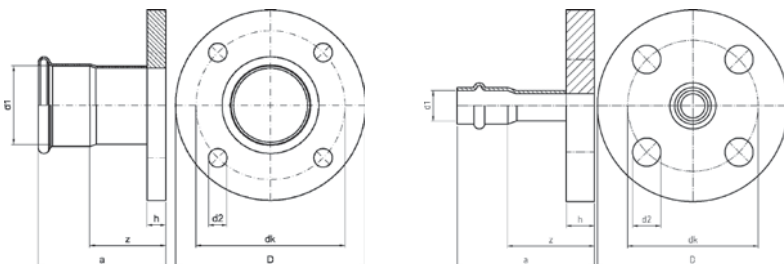

Номер по каталогу и название

VA-PF – пресс-фланец из нержавеющей стали PN 10/16, для систем водоснабжения и отопления

Артикул.	Размер DN x d1	Пакет	Коробка	EAN-код.	a	z	h	dk	d2	D	Az
6VAPF15	DN 12 / 15 мм	1	25	4021343177675	65	39	14	65	14	95	4
6VAPF18	DN 15 / 18 мм	1	20	4021343177699	65	39	14	65	14	95	4
6VAPF22	DN 20 / 22 мм	1	16	4021343177705	69	40	14	75	14	105	4
6VAPF28	DN 25 / 28 мм	1	14	4021343177712	75	45	16	85	14	115	4
6VAPF35	DN 32 / 35 мм	1	10	4021343177729	78	47	16	100	18	140	4
6VAPF42	DN 40 / 42 мм	1	8	4021343177736	87	48	16	110	18	150	4
6VAPF54	DN 50 / 54 мм	1	5	4021343177743	100	55	18	125	18	165	4
6VAPF64	DN - - / 64 мм	1	4	4021343329272	93	45	18	125	18	165	4
6VAPF76	DN 65 / 76,1 мм	1	2	4021343177750	124	73	18	145	18	185	4
6VAPF89	DN 80 / 88,9 мм	1	2	4021343180125	137	79	18	160	18	200	8
6VAPF108	DN 100 / 108 мм	1	1	4021343177767	162	92	20	180	18	220	8