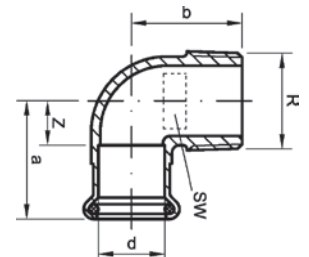

Номер по каталогу и название

11090g – угловой переход ВПр-ВР

Артикул.	Размер d x Rp	Пакет	Коробка	EAN-код.	a	b	z1	z2	SW
1110901238	12 x 3/8	10	150	4021343172236	27	18	11	8	21
1110901212	12 x 1/2	10	150	4021343172243	30	22	14	9	26
1110901412	14 x 1/2	10	150	4021343167485	31	23	13	10	26
1110901538	15 x 3/8	10	150	4021343172250	29	19	11	9	22
1110901512	15 x 1/2	10	150	4021343156885	33	23	15	10	26
1110901534	15 x 3/4	10	100	4021343156892	36	25	18	10	32
1110901612	16 x 1/2	10	150	4021343167492	33	23	15	10	26
1110901812	18 x 1/2	10	150	4021343156908	33	25	13	12	26
1110901834	18 x 3/4	10	100	4021343156915	36	27	16	12	32
1110902212	22 x 1/2	10	100	4021343156922	37	27	13	14	26
1110902234	22 x 3/4	10	80	4021343156939	40	29	16	14	32
111090221	22 x 1	10	40	4021343156946	44	30	20	13	39
1110902812	28 x 1/2	5	80	4021343198113	40	29	14	16	27
1110902834	28 x 3/4	5	50	4021343198106	44	31	18	16	32
111090281	28 x 1	5	30	4021343156953	46	33	20	16	39
11109035114	35 x 1 1/4	2	20	4021343156960	57	42	25	20	49
11109042112	42 x 1 1/2	2	12	4021343156977	65	45	27	23	56
111090542	54 x 2	2	6	4021343156984	78	55	36	31	68