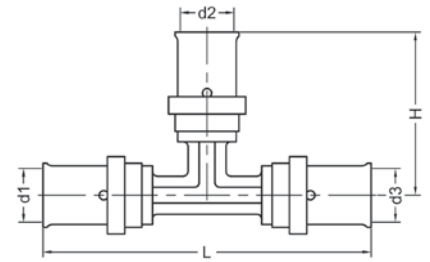

Номер по каталогу и название
25130 – тройник НПр

Артикул.	Размер d1 x d2 x d3	Пакет	Коробка	EAN-код.	L	H
12513014	14	10	80	4021343333132	83	42
12513016	16	10	60	40213433331602	77	39
12513020	20	10	40	40213433331619	83	42
12513026	26	5	20	40213433331626	102	51
12513032	32	5	20	40213433331633	106	53
12513040	40	5	10	40213433338298	110	55
12513050	50	2	6	40213433338304	152	76
12513063	63	2	4	40213433338311	166	83
125130161414	16x14x14	10	50	4021343333149	83	42
125130161416	16x14x16	10	50	4021343333156	83	42
125130162016	16x20x16	10	50	40213433338328	88	44
125130201420	20x14x20	10	40	4021343333163	88	44
125130201616	20x16x16	10	50	40213433331640	83	42
125130201620	20x16x20	10	40	40213433331657	83	42
125130202014	20x20x14	10	40	4021343333170	88	44
125130202016	20x20x16	10	40	40213433337574	83	42
125130261626	26x16x26	5	30	40213433331664	97	49
125130262020	26x20x20	5	30	40213433331671	102	51
125130262026	26x20x26	5	30	40213433331695	112	56
125130262620	26x26x20	5	30	40213433331688	97	49
125130321632	32x16x32	5	20	40213433331701	106	53
125130322032	32x20x32	5	20	40213433331718	106	53
125130322632	32x26x32	5	20	40213433331725	106	53
125130322026	32x20x26	5	20	40213433331732	106	53
125130322626	32x26x26	5	20	40213433331749	106	53
125130323220	32x32x20	5	20	40213433331756	106	53
125130323226	32x32x26	5	20	40213433331756	106	53
125130402640	40x26x40	5	15	40213433338335	110	55
125130403232	40x32x32	5	15	40213433338342	110	55
125130403240	40x32x40	5	15	40213433338359	110	55
125130502650	50x26x50	2	8	40213433338366	152	62
125130504050	50x40x50	2	8	40213433338373	152	61
125130634063	63x40x63	2	4	40213433338380	153	70