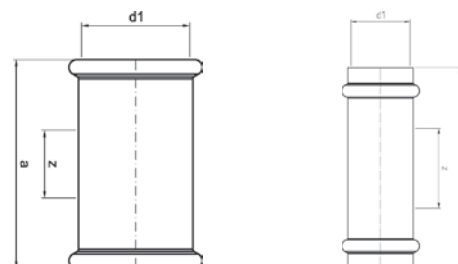

9270G – муфта переходная ВПр-ВР

Артикул.	Размер d1 x Rp	Пакет	Коробка	EAN-код.	a	z	SW
69270G1512	15 x 1/2	10	200	4021343150104	46	7	24
69270G1534	15 x 3/4	10	180	4021343150111	49	9	30
69270G1812	18 x 1/2	10	200	4021343150128	47	9	24
69270G1834	18 x 3/4	10	170	4021343150135	49	9	30
69270G2212	22 x 1/2	10	170	4021343150142	50	8	24
69270G2234	22 x 3/4	10	150	4021343150159	52	9	30
69270G221	22 x 1	10	120	4021343150166	55	9	38
69270G2834	28 x 3/4	5	100	4021343150173	76	32	32
69270G281	28 x 1	5	80	4021343150180	79	32	38
69270G35114	35 x 1 1/4	2	36	4021343150197	89	39	46
69270G42112	42 x 1 1/2	2	28	4021343150203	98	40	55
69270G542	54 x 2	2	20	4021343150210	107	39	65