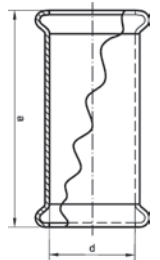

Номер по каталогу и название

10270S – муфта подвижная ВПр-ВПр (ремонтная)

Артикул.	Размер d	Пакет	Коробка	EAN-код.	a
110270S15	15	10	200	4021343144554	47
110270S18	18	10	140	4021343144561	53
110270S22	22	10	80	4021343144578	64
110270S28	28	5	50	4021343144585	72
110270S35	35	2	30	4021343144592	88
110270S42	42	2	20	4021343144608	104
110270S54	54	2	10	4021343144615	119

Номер по каталогу и название

10301 – заглушка ВПр

Артикул.	Размер d	Пакет	Коробка	EAN-код.	a
11030112	12	10	500	4021343145223	16
11030114	14	10	450	4021343168109	18
11030115	15	10	400	4021343145230	18
11030116	16	10	400	4021343168093	18
11030118	18	10	350	4021343145247	20
11030122	22	10	200	4021343145254	24
11030128	28	5	110	4021343145261	27
11030135	35	2	60	4021343145278	32
11030142	42	2	40	4021343145285	38
11030154	54	2	16	4021343145292	43