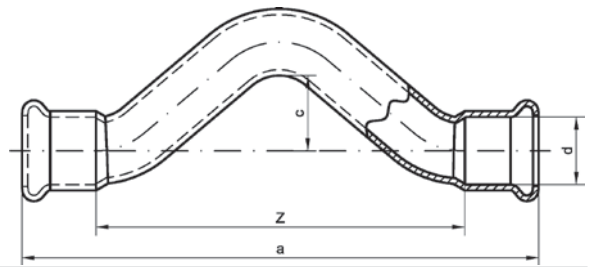

Номер по каталогу и название

10085 – обводное колено ВПр-ВПр

Артикул.	Размер d	Пакет	Коробка	EAN-код.	a	c	z
11008512	12	10	110	4021343169311	110	18	78
11008514	14	10	80	4021343167867	124	19	89
11008515	15	10	70	4021343169328	124	19	89
11008516	16	10	70	4021343167850	124	18	89
11008518	18	10	50	4021343169335	142	21	102
11008522	22	10	20	4021343169342	172	25	125
11008528	28	5	15	4021343169359	203	28	150

Номер по каталогу и название

10086 – обводное колено ВПр-НПр

Артикул.	Размер d	Пакет	Коробка	EAN-код.	a	b	c	z
11008612	12	10	200	4021343169366	87	40	18	71
11008614	14	10	120	4021343167874	97	44	19	80
11008615	15	10	100	4021343169373	98	44	19	80
11008616	16	10	90	4021343167881	98	44	18	80
11008618	18	10	90	4021343169380	111	49	21	92
11008622	22	10	40	4021343169397	136	61	25	112
11008628	28	5	25	4021343169403	161	72	28	134