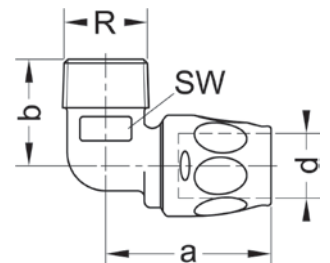

Артикул.	Размер d x Rp	Пакет	Коробка	EAN-код.	a	b	SW
123090g1612	16x1/2	5	20	4021343329494	50	22	28
123090g2012	20x1/2	5	20	4021343329500	52	22	27
123090g2034	20x3/4	5	20	4021343329517	55	25	32

Номер по каталогу и название
23092g – угол 90°, ВСт-НР