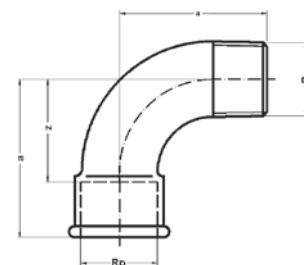

Артикул.	Размер Rp x R	Пакет	Коробка	EAN-код.	a	b	z
черный							
9114S#	1/4	10	400	4021343185687	40	36	30
9138S#	3/8	10	250	4021343099793	48	42	38
9112S#	1/2	10	160	4021343095870	55	48	42
9134S#	3/4	10	90	4021343099755	69	60	54
911S#	1	10	40	4021343095740	85	75	68
91114S#	1 1/4		20	4021343095832	105	95	86
91112S#	1 1/2		18	4021343095795	116	105	97
912S#	2		8	4021343095955	140	130	116
оцинкованный							
9114V#	1/4	10	400	4021343185694	40	36	30
9138V#	3/8	10	250	4021343099816	48	42	38
9112V#	1/2	10	160	4021343095894	55	48	42
9134V#	3/4	10	90	4021343099779	69	60	54
911V#	1	10	40	4021343095764	85	75	68
91114V#	1 1/4		20	4021343095856	105	95	86
91112V#	1 1/2		18	4021343095818	116	105	97
912V#	2		8	4021343095979	140	130	116
91212VA#	2 1/2		4	4021343096464	176	165	149
913V#	3		2	4021343096563	206	190	176
914V#	4		2	4021343099854	264	245	228