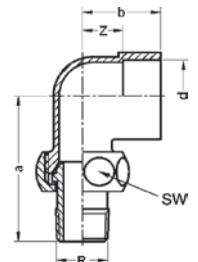

4096g – сгон угловой самоуплотняющийся ВР-ВП

Артикул.	Размер d x Rp	Пакет	Коробка	EAN-код.	a	b	z1	z2	SW1	SW2
140961012	10 x 1/2	5	120	4021343013782	43	20	34	9	24	26
140961212	12 x 1/2	5	120	4021343013829	43	20	33	9	24	26
140961512	15 x 1/2	5	100	4021343013874	49	22	37	11	30	26
140961534	15 x 3/4	5	80	4021343013881	54	24	42	11	30	32
140961812	18 x 1/2	5	100	4021343013935	45	22	32	11	30	26
140961834	18 x 3/4	5	80	4021343013942	50	24	37	11	30	32
140962234	22 x 3/4	5	50	4021343013973	54	26	37	13	37	32
14096221	22 x 1	5	40	4021343013966	57	37	40	22	37	40
14096281	28 x 1	5	30	4021343013997	70	40	51	23	46	40
1409635114	35 x 1 1/4	2	20	4021343014017	72	38	49	21	52	48
1409642112	42 x 1 1/2	2	12	4021343014031	85	41	58	24	59	54
14096542	54 x 2	2	6	4021343014055	96	51	62	30	75	66