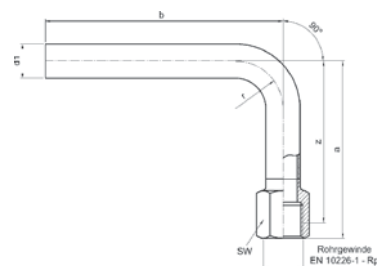

Номер по каталогу и название
9003G – отвод 90° НПр-ВР