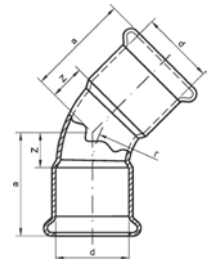

Номер по каталогу и название
24041 – отвод 45°, ВПр

Артикул.	Размер d	Пакет	Коробка	ЕАН-код.	a	z
12404112	12	10	600	4021343326356	22	6
12404115	15	10	350	4021343326363	26	8
12404118	18	10	250	4021343326370	29	9
12404122	22	10	160	4021343326387	35	11
12404128	28	5	100	4021343326394	41	14
12404135	35	2	50	4021343326400	50	18
12404142	42	2	30	4021343326417	59	21
12404154	54	2	18	4021343326424	70	27
12404167	66,7	1	12	4021343342899	82	34
12404176	76,1	1	6	4021343326431	89	39
12404189	88,9	1	3	4021343326448	101	45
124041108	108	1	2	4021343326455	124	55

10