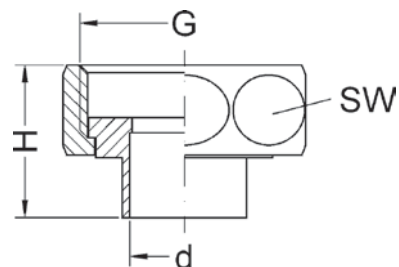

Номер по каталогу и название

930 – комплект из бронзовых подсоединений под пайку с переходом на резьбу ВП-ВР, состоит из:

- 2 бронзовых муфт под пайку
- 2 накидных гаек
- 2 плоских уплотнений, max. 200°C, сертифицировано DVGW (безасбестовое)

Артикул.	Размер d x G	Пакет	Коробка	EAN-код.	H	SW
39301534	15 x 3/4	1	100	4021343060755	27	30
39301834	18 x 3/4	1	100	4021343060779	25	30
3930181	18 x 1	1	75	4021343060762	30	37
3930221	22 x 1	1	75	4021343060786	29	37
393022114	22 x 11/4	1	50	4021343060809	31	46
393022112	22 x 11/2	1	40	4021343060793	37	52
393028114	28 x 11/4	1	50	4021343060823	37	46
393028112	28 x 11/2	1	40	4021343060816	39	52