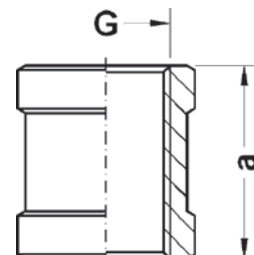

Номер по каталогу и название

542 – переходник НР-ВР, резьба по DIN EN 1254-4

Артикул.	Размер Rk1 x Rk2	Пакет	Коробка	EAN-код.	a	b	SW
нержавеющий							
25421814R	1/8a x 1/4i	10	700	4021343047350	22	14	6
25421438R	1/4a x 3/8i	10	400	4021343047336	27	17	8
25423812R	3/8a x 1/2i	10	350	4021343047411	27	10	10
25421238R	1/2a x 3/8i	10	300	4021343047312	29	19	
25421234R	1/2a x 3/4i	10	200	4021343047299	29	10	12
2542121R	1/2a x 1i	10	120	4021343137181	32	22	12
25423412R	3/4a x 1/2i	10	200	4021343047398	28	18	27
2542341R	3/4a x 1i	10	120	4021343047374	34	12	
25421114R	1a x 11/4i		45	4021343047275	22	14	6
хромированный							
25421438C	1/4a x 3/8i	10	400	4021343047329	27	17	8
25423812C	3/8a x 1/2i	10	350	4021343047404	27	10	10
25421238C	1/2a x 3/8i	10	300	4021343047305	29	19	
25421234C	1/2a x 3/4i	10	200	4021343047282	29	10	12
2542121C	1/2a x 1i	10	120	4021343172915	32	22	12
25423412C	3/4a x 1/2i	10	200	4021343047381	28	18	27
2542341C	3/4a x 1i	10	120	4021343047367	34	12