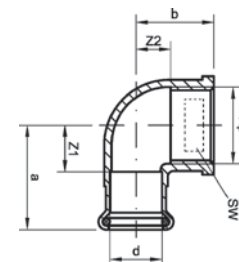

Артикул.	Размер d	Пакет	Коробка	EAN-код.	a
1630112	12	10	1000	4021343137808	16
1630114	14	10	900	4021343163159	18
1630115	15	10	800	4021343137815	18
1630116	16	10	800	4021343163166	18
1630118	18	10	700	4021343137822	20
1630122	22	10	300	4021343137839	24
1630128	28	5	250	4021343137846	27
1630135	35	2	120	4021343137853	32
1630142	42	2	90	4021343137860	38
1630154	54	2	50	4021343137877	43
1630164	64	1	30	4021343194986	47
1630167	66,7	1	30	4021343194993	48
1630176	76,1	1	20	4021343176616	50
1630189	88,9	1	14	4021343176623	56
16301108	108	1	10	4021343177330	70

Номер по каталогу и название
8090g – угловой переход ВПр-ВР