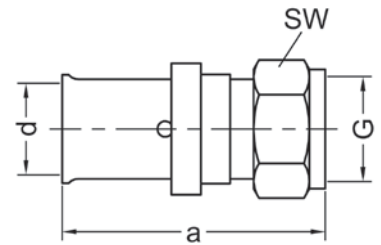

Номер по каталогу и название

25359g – разъемное соединение BP с плоским уплотнением

Артикул.	Размер d x G	Пакет	Коробка	EAN-код.	a	SW
125359g1434	14x3/4	10	120	4021343332258	55	30
125359g1634	16x3/4	10	120	4021343332265	55	30
125359g2034	20x3/4	10	120	4021343332272	55	30
125359g261	26x1	5	60	4021343332289	60	37
125359g26114	26x11/4	5	40	4021343332296	47	46
125359G32114	32x11/4	5	40	4021343355417	47	46
125359G40112	40x11/2	5	25	4021343355424	64	52
125359G502	50x2	2	14	4021343355431	90	65
125359G63212	63x21/2	2	10	4021343355448	94	80

11