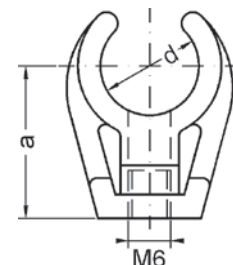

Номер по каталогу и название

9826c – клипса для крепления труб с латунной резьбовой вставкой

Артикул.	Размер d	Пакет	Коробка	EAN-код.	a
798266	6	25	5000	4021343124303	13
798268	8	25	4500	4021343124310	14
7982610	10	25	4000	4021343124228	17
7982612	12	25	2500	4021343124235	18
798261415	14/ 15	25	2000	4021343124242	19
798261618	16/ 18	25	1750	4021343124259	23
7982622	22	25	1250	4021343124266	28
7982628	28	25	700	4021343124273	34
7982635	35	25	600	4021343124280	38
7982642	42	25	500	4021343124297	42