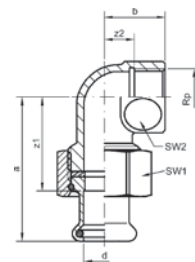

13092g – угловой переход ВПр-НР

Артикул.	Размер d x R	Пакет	Коробка	EAN-код.	a	b	z1	SW
1130921512	15 x 1/2	10	200	4021343158971	27	26	9	19
1130921534	15 x 3/4	10	150	4021343180101	30	28	12	24
1130921812	18 x 1/2	10	160	4021343158988	30	28	10	20
1130921834	18 x 3/4	10	120	4021343158995	32	30	12	24
1130922234	22 x 3/4	10	80	4021343159015	36	33	12	26
113092221	22 x 1	10	50	4021343172588	40	35	16	30
113092281	28 x 1	5	50	4021343159022	42	38	16	32
11309235114	35 x 1 1/4	2	30	4021343159039	52	45	20	39
11309242112	42 x 1 1/2	2	12	4021343159046	59	48	21	45
113092542	54 x 2	2	10	4021343159053	70	59	28	57