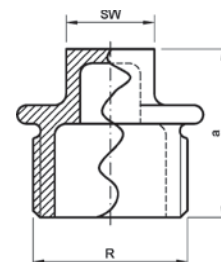

3280 – ниппель двойной НР-НР

Артикул.	Размер Rp	Пакет	Коробка	EAN-код.	a	SW
1328014	1/4	10	350	4021343010934	28	17
1328038	3/8	10	350	4021343010989	28	20
1328012	1/2	10	250	4021343010927	37	22
1328034	3/4	10	150	4021343010972	38	27
132801	1	10	90	4021343010897	44	34
13280114	1 1/4	10	50	4021343010910	48	46
13280112	1 1/2		45	4021343010903	52	50
132802	2		24	4021343010941	63	64
13280212	2 1/2		6	4021343010958	72	85
132803	3		5	4021343010965	78	95