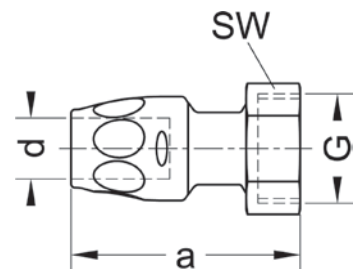

Номер по каталогу и название

23359g – разъемное соединение с плоским уплотнением ВСт-ВР

Артикул.	Размер d x G	Пакет	Коробка	EAN-код.	a	SW
123359g1434	14x3/4	5	20	4021343329678	52	30
123359g1634	16x3/4	5	20	4021343329692	63	30
123359g2034	20x3/4	5	20	4021343329715	66	30
123359g1612	16x1/2	5	20	4021343329685	62	24
123359g2012	20x1/2	5	20	4021343329708	67	24
123359g201	20x1	5	20	4021343329722	63	37

Номер по каталогу и название

23473g – водорозетка 90° ВСт-ВР

Артикул.	Размер d x Rp	Пакет	Коробка	EAN-код.	a	b	c	dk	W
123473g1412	14x1/2	5	20	4021343329739	45	34	20	40	14
123473g1612	16x1/2	5	20	4021343329746	49	36	21	40	15
123473g2012	20x1/2	5	20	4021343329753	52	40	23	40	17
123473g2034	20x3/4	5	20	4021343329760	54	41	24	40	17

Номер по каталогу и название

23091UP – уголок 90° ВСт-НР для монтажа за стеной

Артикул.	Размер d x Rp	Пакет	Коробка	EAN-код.	G	a	b	c	dk	L1
123091UP161218	16x1/2x3/4x18	5	20	4021343330056	3/4	54	36	18	48	23
123091UP161225	16x1/2x3/4x25	5	20	4021343335075	3/4	54	43	18	48	30
123091UP161235	16x1/2x3/4x35	5	20	4021343335082	3/4	54	53	18	48	40
123091UP161255	16x1/2x3/4x55	5	20	4021343335099	3/4	54	73	18	48	60
123091UP161265	16x1/2x3/4x65	4	16	4021343335105	3/4	54	83	18	48	70
123091UP2012	20x1/2	5	20	4021343330063	3/4	54	57	22	48	42