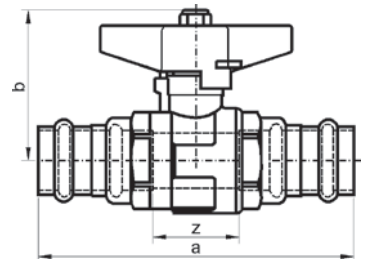

Номер по каталогу и название

8850 – шаровый кран ВПр-ВПр, PN 16

Артикул.	Размер d	Пакет	Коробка	EAN-код.	a	b	z
1885015	15	40	4021343215667		107	52	26
1885018	18	30	4021343215674		115	56	32
1885022	22	25	4021343215681		120	56	32
1885028	28	15	4021343215698		128	60	40

Номер по каталогу и название

970 – переходное соединение на ВПр с плоским уплотнением

Артикул.	Размер d x G	Пакет	Коробка	EAN-код.	a	SW
39701534	15 x 3/4	1	100	4021343135767	32	30
3970221	22 x 1	1	50	4021343135798	42	37
397022112	22 x 1 1/2	1	30	4021343135804	43	52
397028114	28 x 1 1/4	1	40	4021343135811	46	46
397028112	28 x 1 1/2	1	25	4021343135835	45	52

Номер по каталогу и название

971 – переходное соединение на ВПр без уплотнения

Артикул.	Размер d x G	Пакет	Коробка	EAN-код.	a	SW
39711534	15 x 3/4	1	100	4021343135842	32	30
3971151	15 x 1	1	60	4021343135859	34	37
39711834	18 x 3/4	1	100	4021343135866	46	30
3971181	18 x 1	1	60	4021343135873	36	37
3971221	22 x 1	1	50	4021343135880	42	37
397122112	22 x 1 1/2	1	30	4021343135897	43	52
397128114	28 x 1 1/4	1	40	4021343135903	46	46
397128112	28 x 1 1/2	1	25	4021343135910	45	52