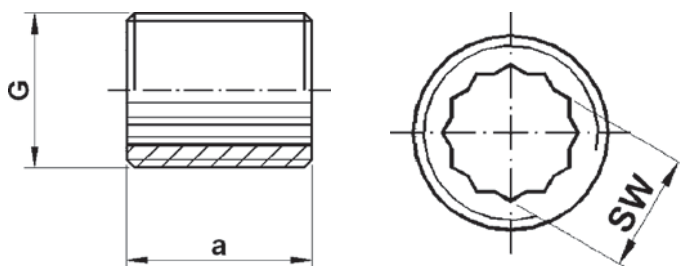

Номер по каталогу и название

421 – угол ВР с крепежом в 2-х точках, резьба по DIN EN ISO 228

Артикул.	Размер G	Пакет	Коробка	EAN-код.	a	b	c	e
нехромированный								
242112R	1/2	10	90	4021343042676	23	38	23	40
242134R	3/4	10	60	4021343042690	26	44	26	45
хромированный								
242112C	1/2	10	90	4021343042669	23	38	23	40