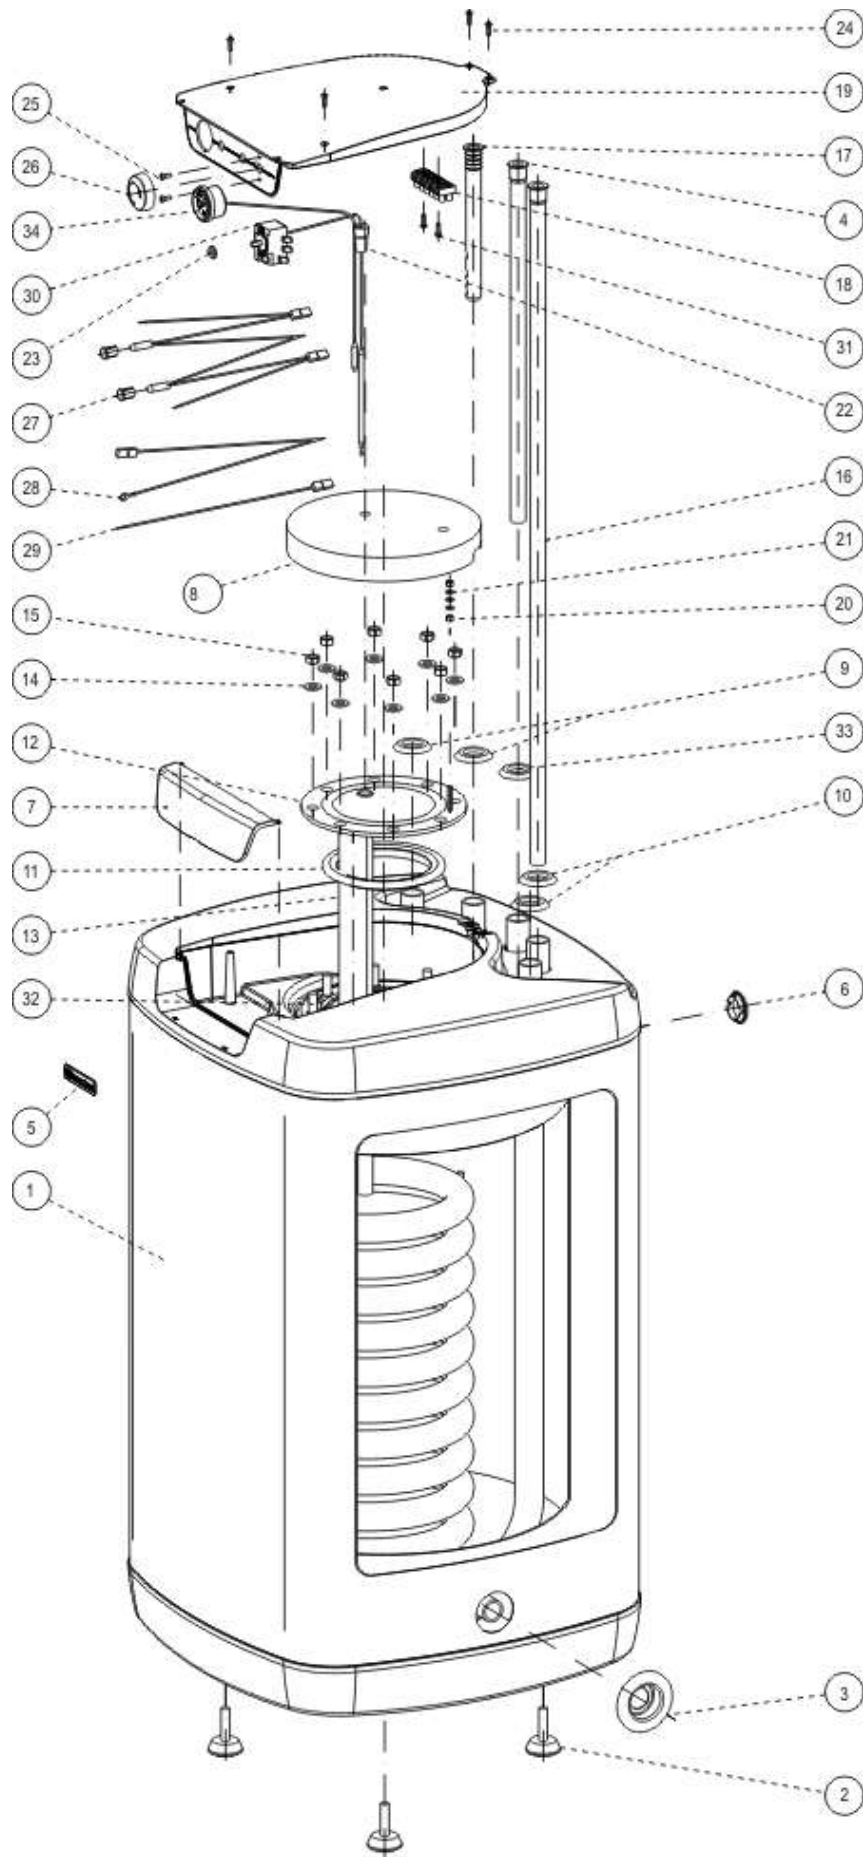

# OKH 100 – 125 NTR/HV

POZICE POSITION ПОЗИЦИЯ	KUSY PIECES STÜCK ШТУКИ	ČÍSLO DÍLU PART No TEILNUMMER НОМЕР ДЕТАЛИ	NÁZEV DÍLU	PART NAME	TEILBEZEICHNUNG	НАИМЕНОВАНИЕ ДЕТАЛИ
1	1	140870601	Ohřivač vody OKH 100 NTR/HV	OKH 100 NTR/HV Water Heater	Wassererwärmer OKH 100 NTR/HV	Водонагреватель ОКС 100 NTR/HV
		140370601	Ohřivač vody OKH 125 NTR/HV	OKH 125 NTR/HV Water Heater	Wassererwärmer OKH 125 NTR/HV	Водонагреватель ОКС 125 NTR/HV
2	3		Šroub rektifikační M10x30	M10x30 rectifying screw	Nachstellschraube M10x30	Болт ректификационный M10x30
3	1		Vičko PP ø25	PP ø25 cap	Deckel PP ø25	Крышка ПП ø25
4	1	6321907	Trubka plastová PEX-50l ø18x2x444	PEX-50l ø18x2x444 plastic pipe	Kunststoffrohr PEX-50l ø18x2x444	Трубка пластиковая PEX-50 л ø18x2x444
5	1		Štítek DZD	DZD label	DZD-Schild	Щиток DZD
6	1		Krytka plastová vypěnění ø32	Foam plastic cover ø32	Kunststoffabdeckung Ausschäumung ø32	Крышка пластиковая пеноматериал ø32
7	1	6321871	Dvířka panelu	Panel door	Peneeltür	Дверцы панели
8	1		Zátka izolační polystyrenová	Styrofoam insulation plug	Isolierstopfen Polystyrol	Заглушка изоляционная полистирольная
9	2		Kroužek těsnící 3/4" červený	3/4" red sealing ring	Dichtungsring 3/4" rot	Кольцо уплотнительное 3/4" красное
10	2		Kroužek těsnící 3/4" modrý	3/4" blue sealing ring	Dichtungsring 3/4" blau	Кольцо уплотнительное 3/4" синее
11	1	6273113	Kroužek těsnící ø140mm s límcem	ø140mm sealing ring with collar	Dichtungsring ø140mm mit Dichtsitz	Кольцо уплотнительное ø140 мм с отворотом
12	1	2000255	Víko příruby ND 500mm 1 jímk	Flange cover ND 400 mm 1 sump	Flanschdeckel ND 500mm 1 Tauchhülse	Крышка фланца ø/ч 500 мм 1 гильза
13	1	6199203	Anoda ø 33x370/M8	אנודה . . . 33x370/M8	אנודה . . . 33x370/M8	Анод ø 33x370 /M8
14	8		Podložka rovná ø 10,5	Flat washer ø 10.5	Unterlegscheibe glatt 10,5	Шайба плоская ø10,5
15	8		Matice šestihřanná M10	M10 Hex nut	Schraubenmutter sechskantig M10	Гайка шестигранная M10
16	1	6321901	Trubka plastová PEX - ø18x2x715	PEX- ø18x2x715 plastic pipe	Kunststoffrohr PEX - ø18x2x715	Трубка пластиковая PEX – ø18x2x715
	1	6321902	Trubka plastová PEX - ø18x2x845	PEX- ø18x2x845 plastic pipe	Kunststoffrohr PEX - ø18x2x845	Трубка пластиковая PEX – ø18x2x845
17	1	6321895	Napouštěcí vložka polyamid	Polyamide filler insert	Napouštěcí vložka polyamid	Водозаборная вставка полиамид
18	1		Svorkovnice ERDE 6 polová	ERDE 6-pin terminal	Klemmleiste ERDE 6polig	Клеммник ERDE 6-полюсный
19	1	5321850	Víko panelu	Panel cover	Paneeldeckel	Крышка панели
20	2		Matice šestihřanná M5	M5 Hex nut	Matice šestihřanná M5	Гайка шестигранная M5
21	3		Podložka vějířovitá ø5,3	Fan-shaped washer ø5.3	Fächerunterlegscheibe ø5,3	Шайба веерообразная ø5,3
22	1		Zátka kónická pryžová	Cone-shaped rubber stopper	Gummistopfen konisch	Пробка коническая резиновая
23	1		Těsnění hřídelky termostatu	Thermostat shaft seal	Dichtung der Thermostatwelle	Уплотнение валика термостата
24	4		Šroub do plechu 3,9x13	Sheet screw 3.9x13	Blechschrabe 3,9x13	Винт для листового металла 3,9x13
25	2		Šroub pozink. M4x6	Galvanized screw M4x6	Schraube verzinkt M4x6	Винт оцинков. M4x6
26	1	6321886	Knoflík termostatu	Thermostat knob	Thermostatknopf	Кнопка термостата
27	1		Signální doutnavka	Signal lamp	Signalglimmlampe	Сигнальная лампа тлеющего разряда
28	1		Vodič 2x zelenožlutý L 280, L 330	L 280, L 330 2x Green-yellow wires	Leiter 2x grün-gelb L 280, L 330	Провод 2x зелено-желтый L 280, L 330
29	1		Vodič černý L 380	Black L 380 wire	Leiter schwarz L 380	Провод черный L 380
30	1	6405617	Termostat EIKA v02	EIKA v02 Thermostat	Thermostat EIKA v02	Термостат EIKA v02
31	2		Šroub do plechu 3,9x16	Sheet screw 3.9x16	Blechschrabe 3,9x16	Винт для листового металла 3,9x16
32	6		Šroub M10x25 vratový	M10x25 gate screw	Torbandschraube M10x25	Болт M10x25 воротный
	2		Šroub M10x30 vratový	M10x30 gate screw	Torbandschraube M10x30	Болт M10x30 воротный
33	1		Kroužek těsnící 3/4" černý	3/4" black sealing ring	Dichtungsring 3/4" schwarz	Кольцо уплотнительное 3/4" черное
34	1	6388308	teploměr kapilárový	capillary thermometer	Kapillarthermometer	термометр капиллярный
		6422509	Venil pojistný TE-2848 3/4"	TE-2848 3/4" Relief valve	Sicherheitsventil TE-2848 3/4"	Клапан предохранительный TE-2848 3/4"