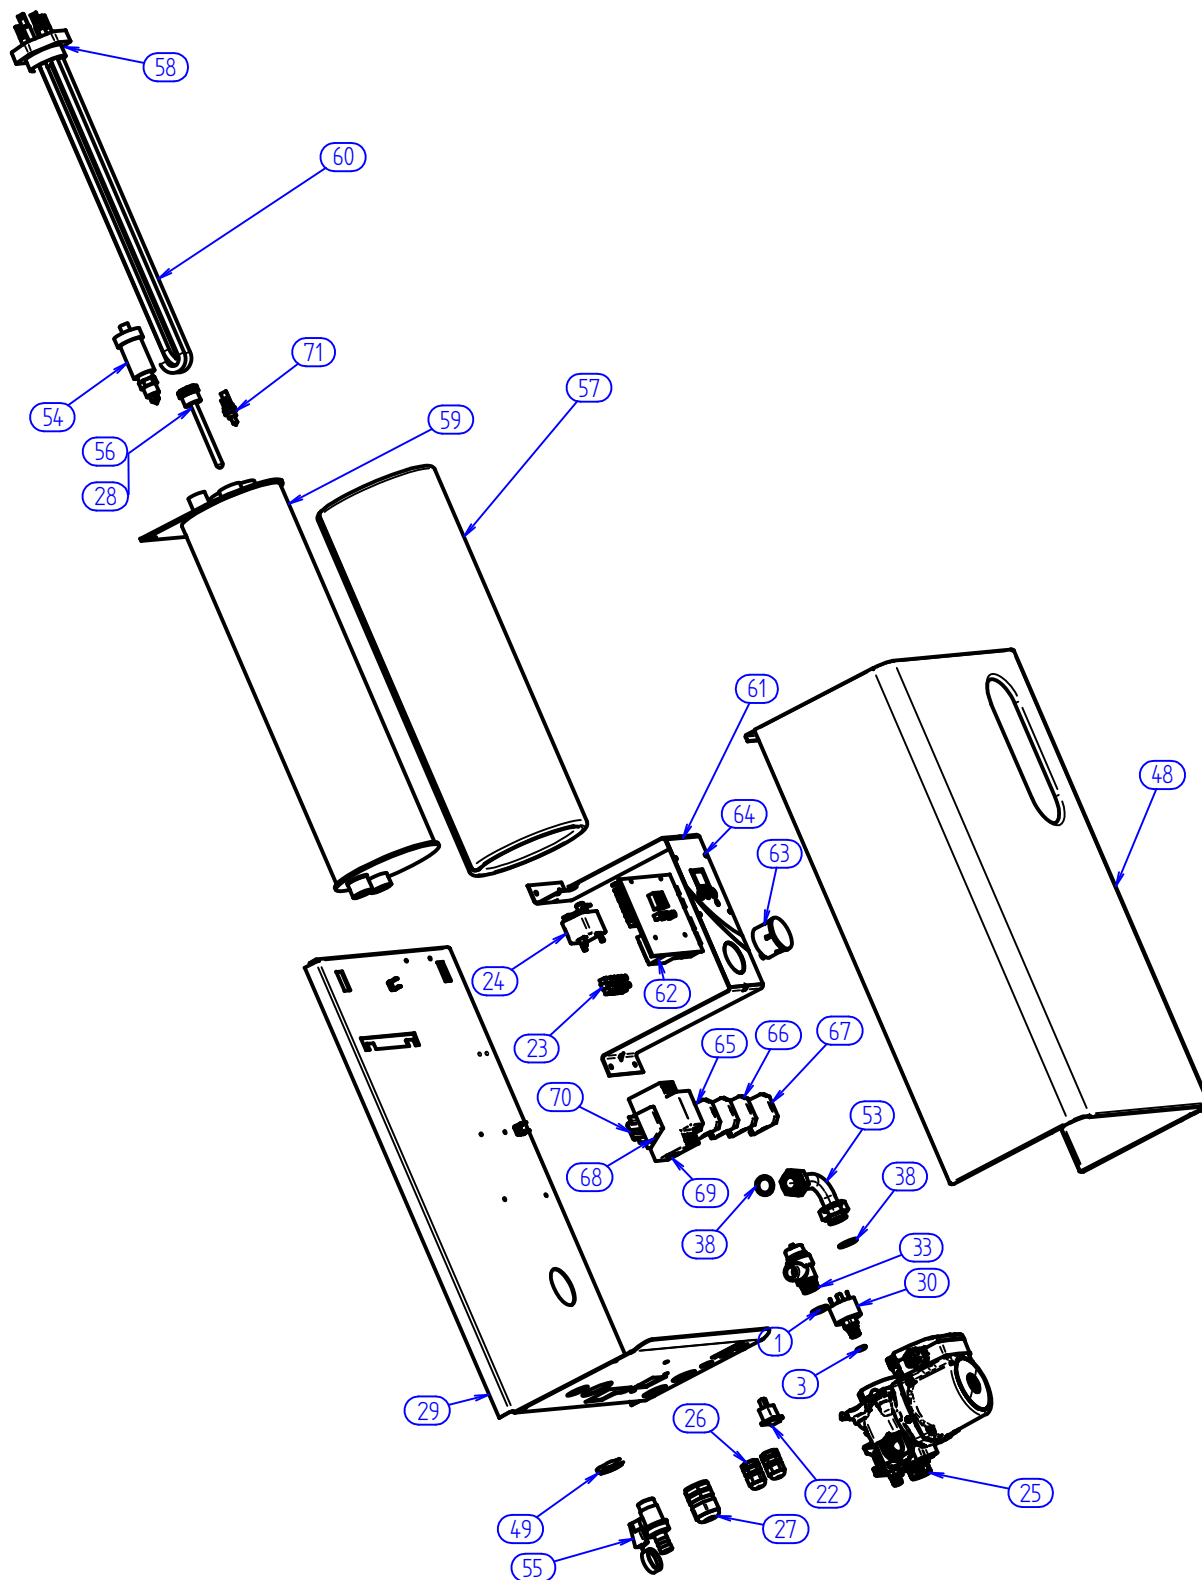

Настенный электрический котёл

ELECTRA Light

MORA TOP
TOPNÁ TECHNKA

Сделано в Чехии

Каталог запасных частей

RU

ELECTRA Light

ELECTRA Light

Кабели и провода

11. Кабель контактора - сборка

18. Заземляющий кабель - корпус

19. Заземляющий кабель X1

12. Кабель датчика давления - сборка

20. Кабель датчика давления

14. Кабель термостата

15. Перемычка X1-блок управления