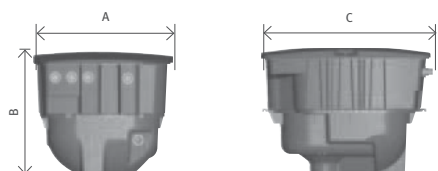

ПОГРУЖНАЯ СЕРИЯ Tekbox NT