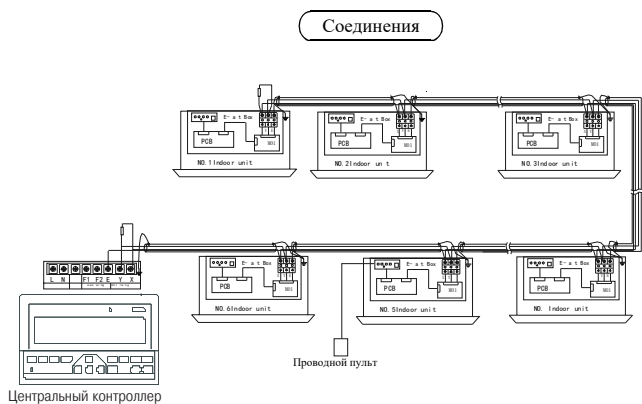

**РУКОВОДСТВО ПО ЭКСПЛУАТАЦИИ**

**ИНСТРУКЦИЯ ПО УСТАНОВКЕ**

Подключение модулей сетевого интерфейса NIM01

переключатель S1	здатчик адреса S2	диапазон адресов
		00 ~ 15
		16 ~ 31
		32 ~ 47
		48 ~ 63

**Модуль сетевого интерфейса (адресации)**