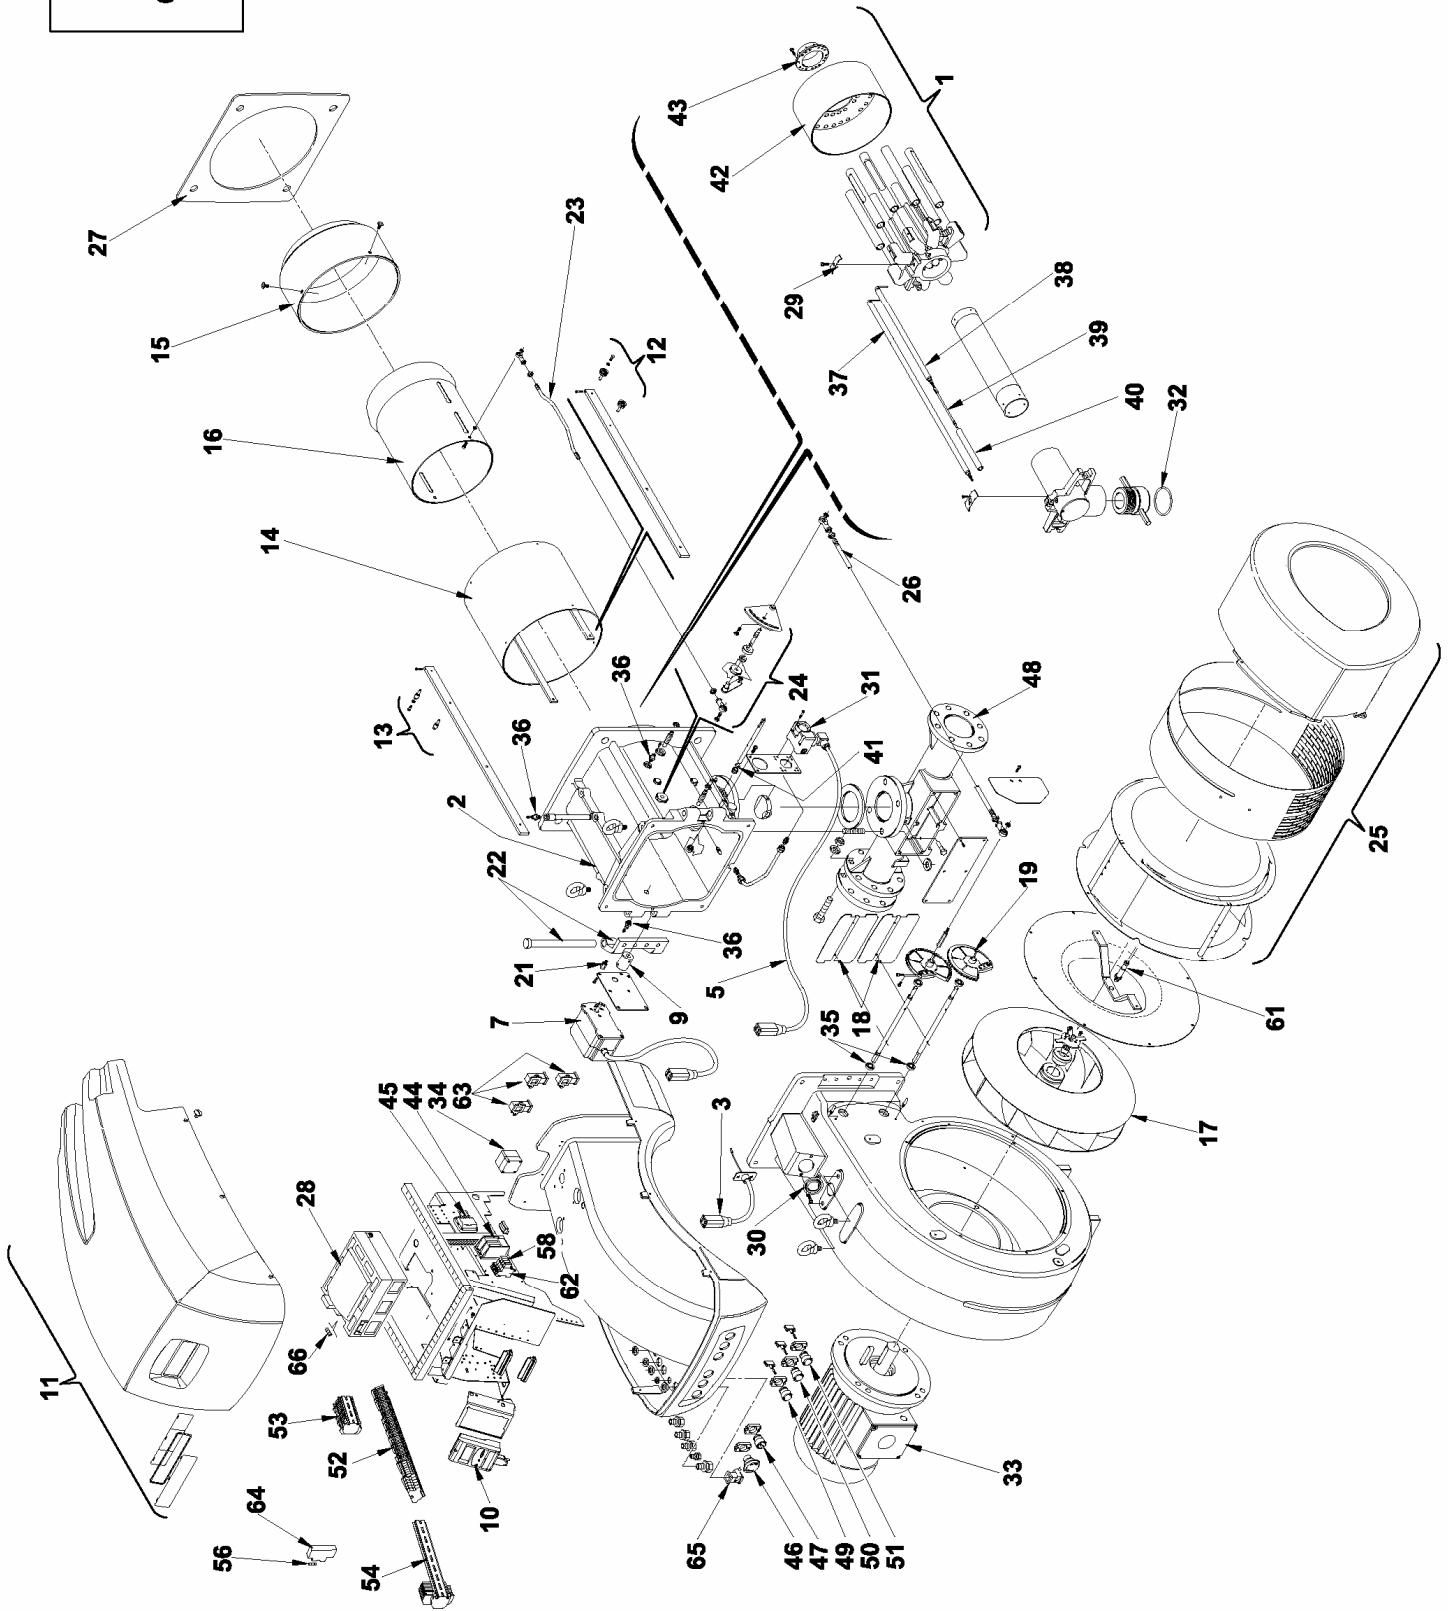

Вентиляторные горелки RS/EV BLU

Режим работы модуляционный.

АРТИКУЛ	МОДЕЛЬ	ТИП
3898442	RS 400/EV BLU	850 T2
3898340	RS 300/EV BLU	849 T2

№	АРТИКУЛ	3898442	3898340	НАИМЕНОВАНИЕ
1	3013297	•	•	Голова горелки
2	3013298	•	•	Соединительная муфта
3	3013300	•	•	Кабель прессостата
5	3013303	•	•	Кабель
6	3013304	•	•	Сервопривод (воздух)
7	3013305	•	•	Сервопривод (газ)
8	3013307	•	•	Соединение
9	3013308	•	•	Соединение
10	3013500	•	•	Дисплей
11	3013310	•	•	Крышка
12	3013311	•	•	Шпилька
13	3013312	•	•	Шпилька
14	3013313	•	•	Цилиндр
15	3013314	•	•	Пламенная труба
16	3013315	•		Подпорная гильза
16	3013316		•	Подпорная гильза
17	3013317	•		Рабочее колесо вентилятора
17	3013318		•	Рабочее колесо вентилятора
18	3013319	•	•	Воздушная заслонка
19	3013320	•	•	Зубчатое колесо
20	3013321	•	•	Стойка
21	3013322	•	•	Стойка
22	3013323	•	•	Шарнирная навеска
23	3013324	•	•	Тяга
24	3013325	•	•	Рычажная группа
25	3013326	•	•	Воздухозаборник
26	3013327	•	•	Тяга
27	3013328	•	•	Теплоизол. прокладка
28	3013499	•	•	Контроллер горения
29	3012872	•	•	Скоба с резьбой
30	3008663	•	•	Смотровое стекло
31	3012197	•	•	Прессостат
32	3007170	•	•	Уплотнительное кольцо
33	3008422	•		Мотор 380 В
33	3012557		•	Мотор
34	3007444	•	•	Прессостат
35	3012795	•	•	Подшипник
36	3005447	•	•	Измерительный штуцер
37	3012189	•	•	Электрод контроля ионизации длинный
38	3013106	•	•	Электрод
39	3012267	•	•	Кабель розжига
40	3012258	•	•	Изолятор
41	3007029	•	•	Сальник
42	3013330	•	•	Стакан
43	3013331	•	•	Диффузор
44	3013332	•	•	Трансформатор
45	3003847	•	•	Трансформатор розжига
46	3013333	•	•	Кнопка блокировки
47	3013512	•	•	Переключатель
48	3010368	•	•	Газовый адаптор
49	3013366	•	•	Индикатор
50	3013353	•	•	Индикатор
51	3013354	•	•	Индикатор