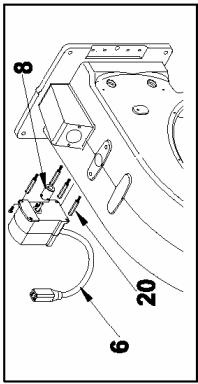

Вентиляторные горелки RS/EV BLU

Режим работы модуляционный.

АРТИКУЛ	МОДЕЛЬ	ТИП
3898442	RS 400/EV BLU	850 T2
3898340	RS 300/EV BLU	849 T2

№	АРТИКУЛ	3898442	3898340	НАИМЕНОВАНИЕ
1	3013297	•	•	Голова горелки
2	3013298	•	•	Соединительная муфта
3	3013300	•	•	Кабель прессостата
5	3013303	•	•	Кабель
6	3013304	•	•	Сервопривод (воздух)
7	3013305	•	•	Сервопривод (газ)
8	3013307	•	•	Соединение
9	3013308	•	•	Соединение
10	3013500	•	•	Дисплей
11	3013310	•	•	Крышка
12	3013311	•	•	Шпилька
13	3013312	•	•	Шпилька
14	3013313	•	•	Цилиндр
15	3013314	•	•	Пламенная труба
16	3013315	•		Подпорная гильза
16	3013316		•	Подпорная гильза
17	3013317	•		Рабочее колесо вентилятора
17	3013318		•	Рабочее колесо вентилятора
18	3013319	•	•	Воздушная заслонка
19	3013320	•	•	Зубчатое колесо
20	3013321	•	•	Стойка
21	3013322	•	•	Стойка
22	3013323	•	•	Шарнирная навеска
23	3013324	•	•	Тяга
24	3013325	•	•	Рычажная группа
25	3013326	•	•	Воздухозаборник
26	3013327	•	•	Тяга
27	3013328	•	•	Теплоизол. прокладка
28	3013499	•	•	Контроллер горения
29	3012872	•	•	Скоба с резьбой
30	3008663	•	•	Смотровое стекло
31	3012197	•	•	Прессостат
32	3007170	•	•	Уплотнительное кольцо
33	3008422	•		Мотор 380 В
33	3012557		•	Мотор
34	3007444	•	•	Прессостат
35	3012795	•	•	Подшипник
36	3005447	•	•	Измерительный штуцер
37	3012189	•	•	Электрод контроля ионизации длинный
38	3013106	•	•	Электрод
39	3012267	•	•	Кабель розжига
40	3012258	•	•	Изолятор
41	3007029	•	•	Сальник
42	3013330	•	•	Стакан
43	3013331	•	•	Диффузор
44	3013332	•	•	Трансформатор
45	3003847	•	•	Трансформатор розжига
46	3013333	•	•	Кнопка блокировки
47	3013512	•	•	Переключатель
48	3010368	•	•	Газовый адаптор
49	3013366	•	•	Индикатор
50	3013353	•	•	Индикатор
51	3013354	•	•	Индикатор