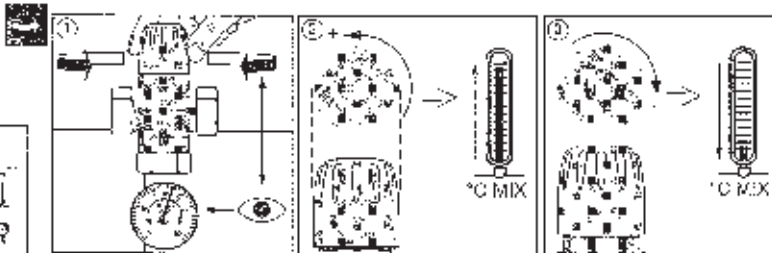

TVM-H / TVM-W

1,2	G	1/2"
21	1,2	21
25	1,2	21

MIX 24-40°C		
Максимальная температура	40°C	
Максимальное давление	10 bar	

TVM-H / TVM-W

TVM-H: 1"
Ду=20мм

TVM-W: 1"
Ду=20мм

003Z1132
30-70°C

298.5264.109
30-70°C

003Z1130
2x

TVM-H: 1/4"
Ду=25мм

003Z1132
30-70°C

003Z1131
2x