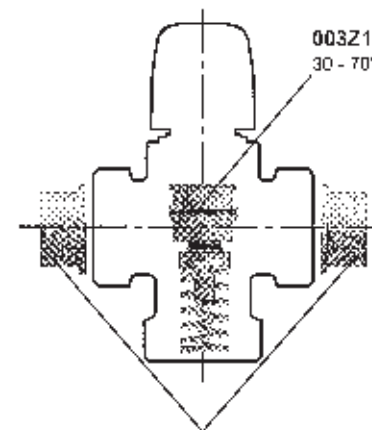

TVM-H / TVM-W

1,2	G	1/2"
21	1,2	21
25	1,2	21

MIX 24-40°C		
Максимальная температура	40°C	
Максимальное давление	10 bar	

TVM-H / TVM-W

TVM-H: 1"
Ду=20мм

TVM-W: 1"
Ду=20мм

003Z1132
30-70°C

298.5264.109
30-70°C

003Z1130
2x

TVM-H: 1/4"
Ду=25мм

003Z1132
30-70°C

003Z1131
2x