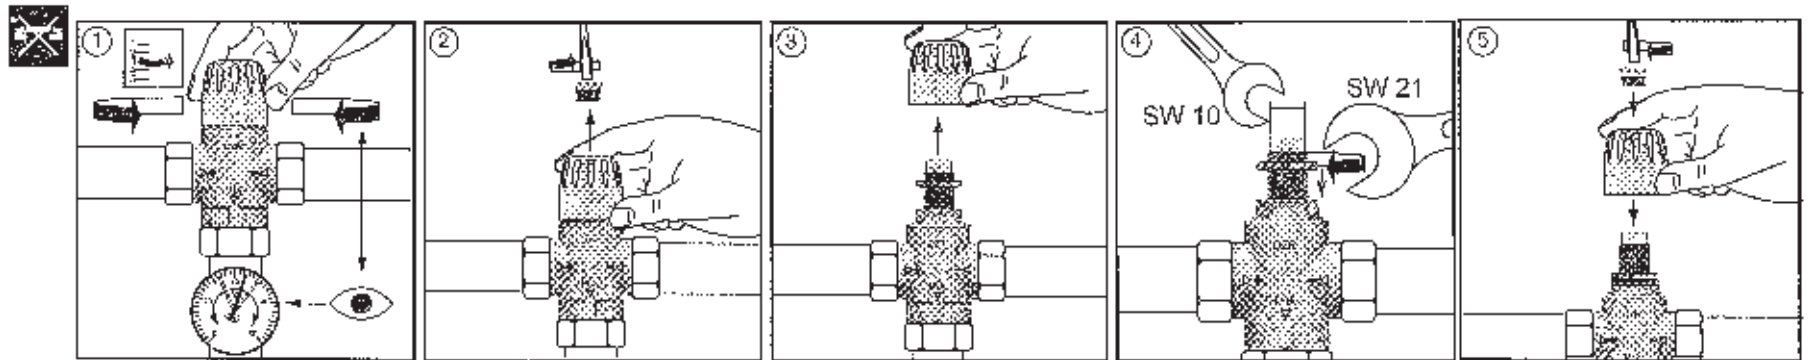

TVM-H / TVM-W

1,2	G	1/2"
21	1,2	21
25	1,2	21

MIX 24-40°C		
Максимальная температура	40°C	
Максимальное давление	10 bar	

TVM-H / TVM-W

TVM-H: 1"
Ду=20мм

TVM-W: 1"
Ду=20мм

003Z1132
30-70°C

298.5264.109
30-70°C

003Z1130
2x

TVM-H: 1/4"
Ду=25мм

003Z1132
30-70°C

003Z1131
2x