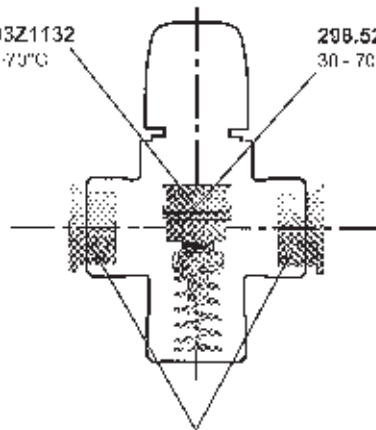

TVM-H / TVM-W

1,2	G	1/2"
21	1,2	21
25	1,2	21

MIX 24-40°C		
Максимальная температура	40°C	
Максимальное давление	10 bar	

TVM-H / TVM-W

TVM-H: 1"
Ду=20мм

TVM-W: 1"
Ду=20мм

003Z1132
30-70°C

298.5264.109
30-70°C

003Z1130
2x

TVM-H: 1/4"
Ду=25мм

003Z1132
30-70°C

003Z1131
2x