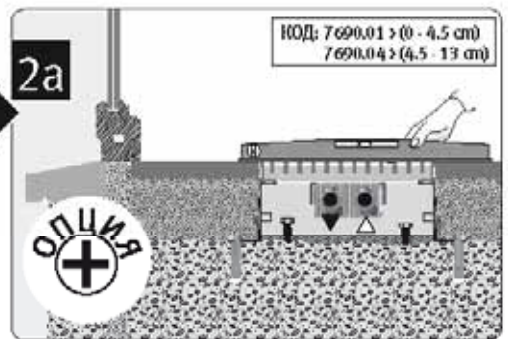

• "БОЛЕЕ ПОДРОБНУЮ
ИНФОРМАЦИЮ МОЖНО
ПОСМОТРЕТЬ В КАТАЛОГЕ JAGA"

СТАНДАРТНАЯ ПОСТАВКА

ОПЦИЯ РЕГУЛИРОВАНИЯ ВЫСОТЫ
КОД: 7690.01 > (0 - 4,5 см)
7690.04 > (4,5 - 13 см)

ДЛИНА	ЧИСЛО КОМПЛЕКТОВ
070-120	2
130-190	3
210	4
230-310	5
330-390	7
410	8
430-490	10

РАЗМЕРЫ В СМ

"Все заглушки для 1/2" и 1/8" смонтированы на Jaga. Во время заполнения системы производится контроль течи."