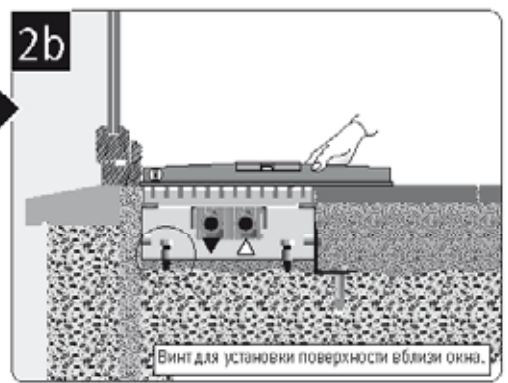

• "БОЛЕЕ ПОДРОБНУЮ
ИНФОРМАЦИЮ МОЖНО
ПОСМОТРЕТЬ В КАТАЛОГЕ JAGA"

СТАНДАРТНАЯ ПОСТАВКА

ОПЦИЯ РЕГУЛИРОВАНИЯ ВЫСОТЫ
КОД: 7690.01 > (0 - 4,5 см)
7690.04 > (4,5 - 13 см)

ДЛИНА	ЧИСЛО КОМПЛЕКТОВ
070-120	2
130-190	3
210	4
230-310	5
330-390	7
410	8
430-490	10

РАЗМЕРЫ В СМ

"Все заглушки для 1/2" и 1/8" смонтированы на Jaga. Во время заполнения системы производится контроль течи."