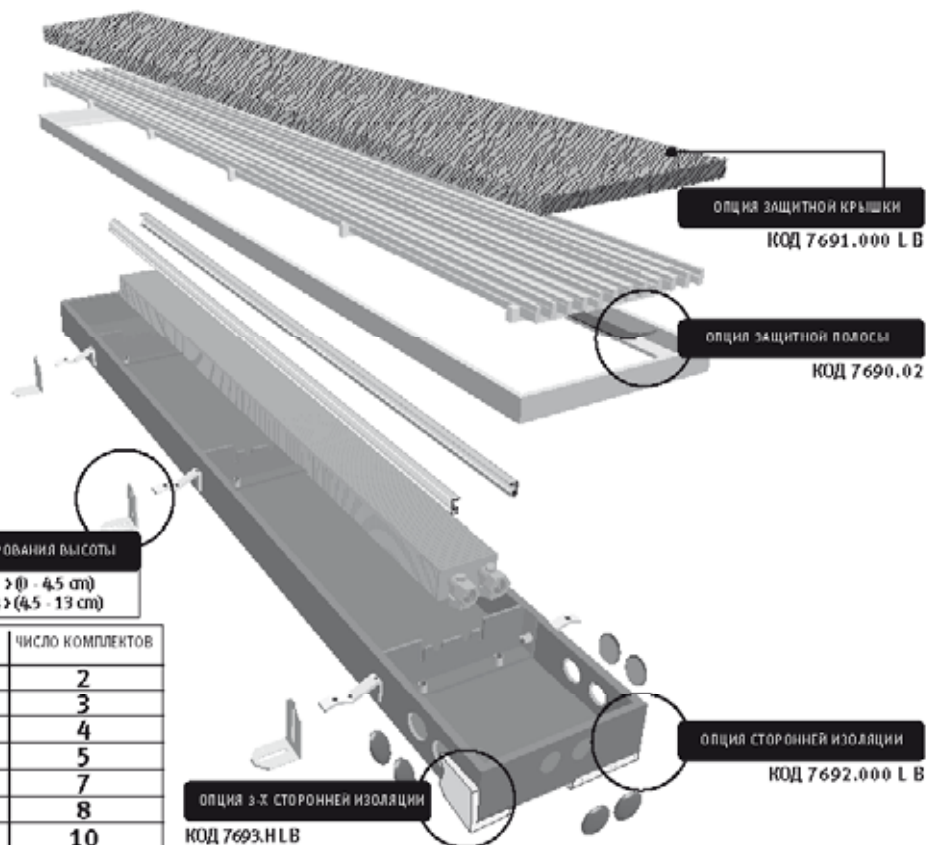

• "БОЛЕЕ ПОДРОБНУЮ
ИНФОРМАЦИЮ МОЖНО
ПОСМОТРЕТЬ В КАТАЛОГЕ JAGA"

СТАНДАРТНАЯ ПОСТАВКА

ОПЦИЯ РЕГУЛИРОВАНИЯ ВЫСОТЫ
КОД: 7690.01 > (0 - 4,5 см)
7690.04 > (4,5 - 13 см)

ДЛИНА	ЧИСЛО КОМПЛЕКТОВ
070-120	2
130-190	3
210	4
230-310	5
330-390	7
410	8
430-490	10

РАЗМЕРЫ В СМ

"Все заглушки для 1/2" и 1/8" смонтированы на Jaga. Во время заполнения системы производится контроль течи."