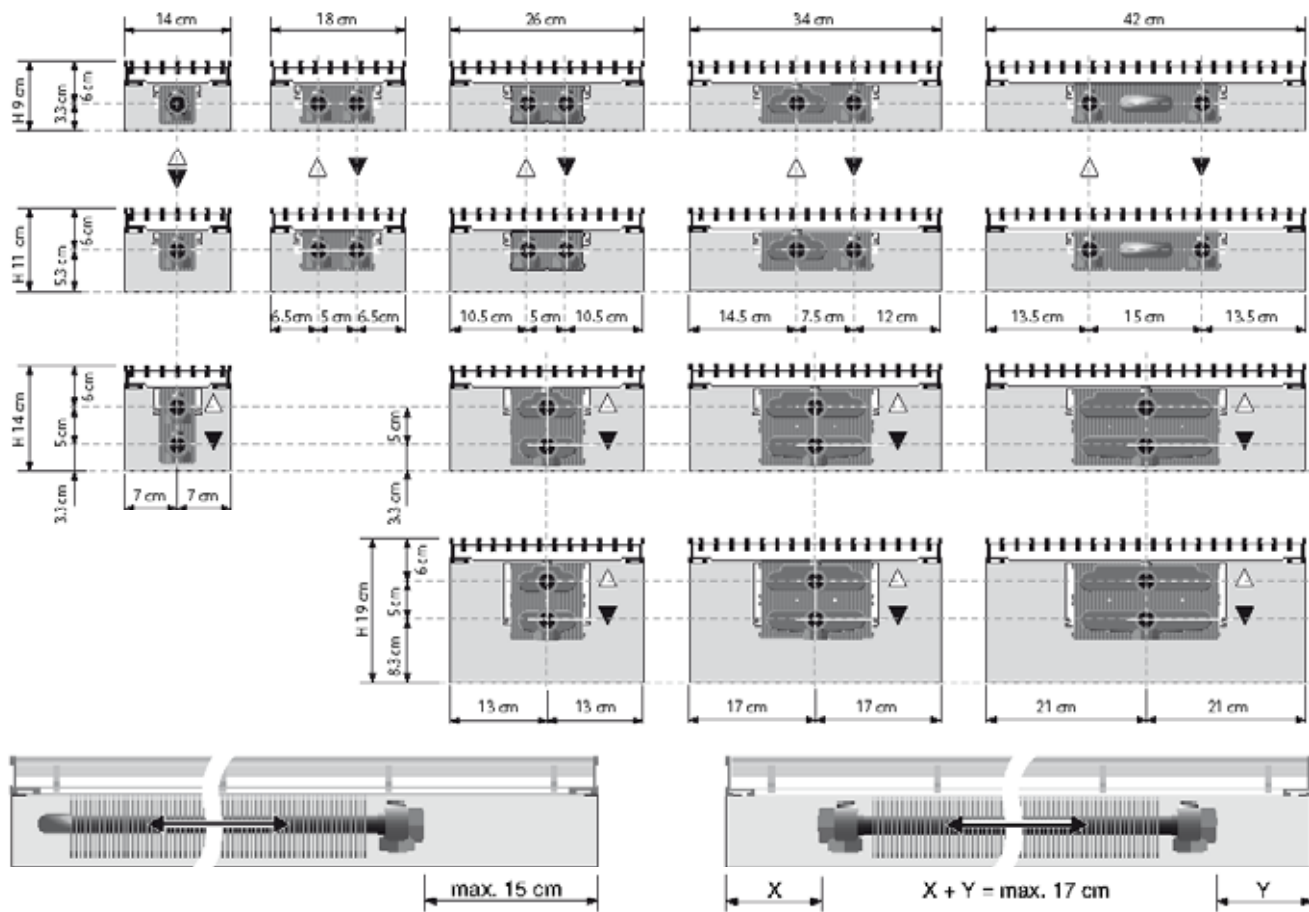

• "БОЛЕЕ ПОДРОБНУЮ
ИНФОРМАЦИЮ МОЖНО
ПОСМОТРЕТЬ В КАТАЛОГЕ JAGA"

СТАНДАРТНАЯ ПОСТАВКА

ОПЦИЯ РЕГУЛИРОВАНИЯ ВЫСОТЫ
КОД: 7690.01 > (0 - 4,5 см)
7690.04 > (4,5 - 13 см)

ДЛИНА	ЧИСЛО КОМПЛЕКТОВ
070-120	2
130-190	3
210	4
230-310	5
330-390	7
410	8
430-490	10

РАЗМЕРЫ В СМ

"Все заглушки для 1/2" и 1/8" смонтированы на Jaga. Во время заполнения системы производится контроль течи."