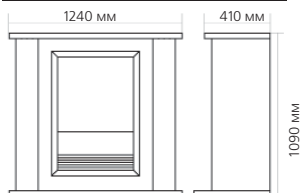

Порталы с широкими очагами

Портал
Exter

Очаг
Limoge

Портал:

- Материалы:
  Камень /MDF/Натуральный шпон
- Подходит для стандартных очагов,
  Cambridge, Limoge
- Цвета*

  Дуб Махагон

Очаг:

- Электрокамин, который можно встраивать в стену или в подходящий портал
- Запатентованный эффект пламени Orti flame log.
- Спрятанный тепловентилятор на 2 кВт
- Пульт дистанционного управления с возможностью выбора режима обогрева 1 или 2 кВт
- Эффект пламени работает независимо от режима обогрева
- Цвет: черный

Габаритные размеры портала: