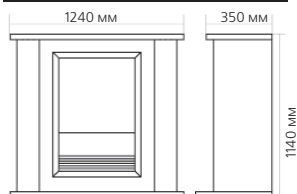

Габаритные размеры портала:

* ВНИМАНИЕ! Цвет в каталоге может не точно передавать цвет портала

Габаритные размеры очага:

(ШxВxГ) 526x620x235 мм

НОВИНКА!

Порталы со стандартными очагами

Портал

Valencia