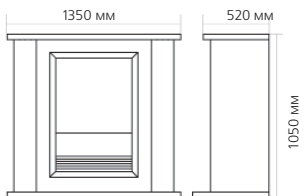

Габаритные размеры портала:

* ВНИМАНИЕ! Цвет в каталоге может не точно передавать цвет портала

Габаритные размеры очага:

(ШxВxГ) 667x580x310 мм

Порталы с широкими очагами

Портал

Oxford

Очаг

Габаритные размеры портала:

* **ВНИМАНИЕ!** Цвет в каталоге может не точно передавать цвет портала

Габаритные размеры очага:

(ШхВхГ) 830x740x300 мм

16

Порталы с широкими очагами

Портал Devon

Очаг Symphony 26'