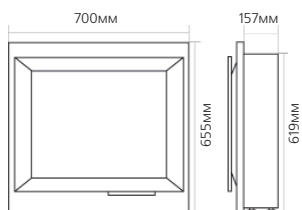

Габаритные размеры: