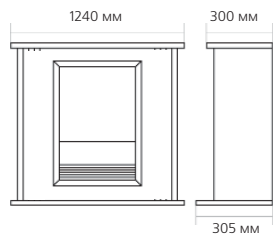

Cassado

- Комплект (камин с порталом) свободной установки с эффектом пламени Optiflame
- Белый портал облицован "под камень" с панелью, выполненной с эффектом черного мрамора.
- Встроенный тепловентилятор на 2 кВт с возможностью выбора режима обогрева
- Скрытая панель управления
- Эффект пламени работает независимо от режима обогрева

Габаритные размеры: