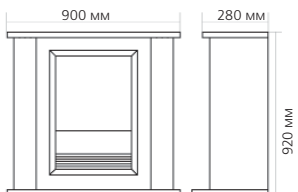

Порталы со стандартными очагами

Портал

Lumsden

Очаг

Avola

Портал:

- Материалы: MDF/Натуральный шпон
- Подходит для всех стандартных очагов
- Цвета*

Дуб

Махагон

Античный дуб

Очаг:

- Встраиваемый камин с уникальным эффектом пламени Optiflame с дровами
- Выбор из двух режимов обогрева - на 1 кВт и 2 кВт
- Эффект пламени работает независимо от режима обогрева плюс регулировка термостата
- Цвет: чёрный, серебро

Габаритные размеры портала: