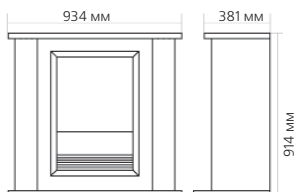

Габаритные размеры портала:

* ВНИМАНИЕ! Цвет в каталоге может не точно передавать цвет портала

Габаритные размеры очага:

(ШхВхГ) 533,4х571,5х229 мм

НОВИНКА!

Электропечи

Club

- Электрическая печь средних размеров, выполненная в стиле чугунных печей.
- Панель управления располагается за дверцей.
- Выбор мощности на 1 или 2 кВт
- Эффект пламени работает независимо от режима обогрева
- Отделка в чёрном матовом цвете.