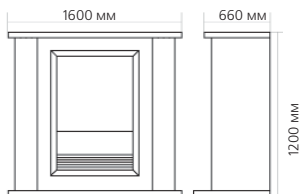

Габаритные размеры портала:

* **ВНИМАНИЕ!** Цвет в каталоге может не точно передавать цвет портала

Габаритные размеры очага:

(ШхВхГ) 830x740x300 мм

16

Порталы с широкими очагами

Портал Devon

Очаг Symphony 26'

Габаритные размеры портала:

* ВНИМАНИЕ! Цвет в каталоге может не точно передавать цвет портала

Габаритные размеры очага:

(ШхВхГ) 667х580х310 мм

17

НОВИНКА!

Порталы с широкими очагами

Портал