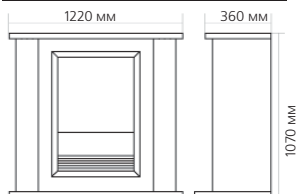

Габаритные размеры портала:

* ВНИМАНИЕ! Цвет в каталоге может не точно передавать цвет портала

Габаритные размеры очага:

(ШхВхГ) 526х620х235 мм

Порталы со стандартными очагами

Портал

Bristol

Очаг