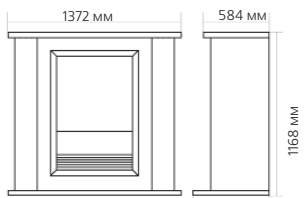

Габаритные размеры портала:

* **ВНИМАНИЕ!** Цвет в каталоге может не точно передавать цвет портала

Габаритные размеры очага:

(ШхВхГ) 762х641х310 мм

НОВИНКА!

Порталы с широкими очагами

Портал

Bromley

Габаритные размеры портала:

* ВНИМАНИЕ! Цвет в каталоге может не точно передавать цвет портала

Габаритные размеры очага:

(ШхВхГ) 762х641х310 мм

НОВИНКА!

Порталы с широкими очагами

Портал
Chilton

Очаг
Multifire

Габаритные размеры портала:

* ВНИМАНИЕ! Цвет в каталоге может не точно передавать цвет портала

Габаритные размеры очага:

(ШхВхГ) 762х641х310 мм

DIMPLEX

14

НОВИНКА!

Порталы с широкими очагами