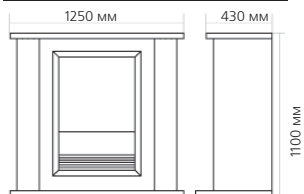

Габаритные размеры портала:

* **ВНИМАНИЕ!** Цвет в каталоге может не точно передавать цвет портала

Габаритные размеры очага:

(ШхВхГ) 667х580х310 мм

Порталы с широкими очагами

Портал
Exter

Очаг
Limoge

Портал:

Габаритные размеры портала:

* ВНИМАНИЕ! Цвет в каталоге может не точно передавать цвет портала

Габаритные размеры очага:

(ШхВхГ) 628x590x220 мм

Порталы с широкими очагами

Портал

Exter Lux

Очаг

Габаритные размеры портала:

* ВНИМАНИЕ! Цвет в каталоге может не точно передавать цвет портала

Габаритные размеры очага:

(ШхВхГ) 628x590x220 мм

Порталы с широкими очагами

Портал Grand

Очаг Cambridge

Портал: