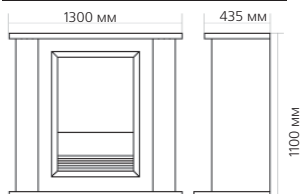

Габаритные размеры портала:

* ВНИМАНИЕ! Цвет в каталоге может не точно передавать цвет портала

Габаритные размеры очага:

(ШхВхГ) 628x590x220 мм

НОВИНКА!

Порталы с широкими очагами

Портал

Grand Red

Габаритные размеры портала:

* ВНИМАНИЕ! Цвет в каталоге может не точно передавать цвет портала

Габаритные размеры очага:

(ШхВхГ) 628x590x220 мм

НОВИНКА!

Порталы с широкими очагами

Портал

Venecia