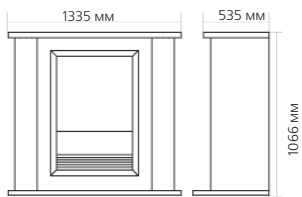

Габаритные размеры портала:

* ВНИМАНИЕ! Цвет в каталоге может не точно передавать цвет портала

Габаритные размеры очага:

(ШхВхГ) 762х641х310 мм

DIMPLEX

14

НОВИНКА!

Порталы с широкими очагами

Габаритные размеры портала:

* ВНИМАНИЕ! Цвет в каталоге может не точно передавать цвет портала

Габаритные размеры очага:

(ШxВxГ) 667x580x310 мм

Порталы с широкими очагами

Портал

Oxford

Очаг