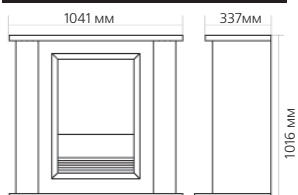

Габаритные размеры:

Размеры углового комплекта:

(ШxВxГ) 1003x622x1028 мм

* ВНИМАНИЕ! Цвет в каталоге может не точно передавать цвет портала

Габаритные размеры очага:

(ШxВxГ) 533,4x571,5x229 мм

41

НОВИНКА!

Габаритные размеры:

Размеры углового комплекта:

(ШхВхГ) 1041x1016x337 мм

* ВНИМАНИЕ! Цвет в каталоге может не точно передавать цвет портала

Габаритные размеры очага:

(ШхВхГ) 533,4x571,5x229 мм

НОВИНКА!

Комплекты