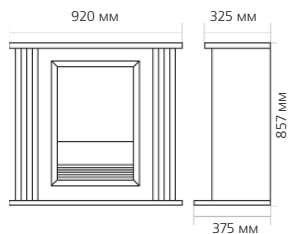

Mozart

- Комплект (камин с порталом) свободной установки с эффектом пламени Optiflame
- Белый портал облицован "под камень" с панелью, выполненной с эффектом черного мрамора.
- Встроенный тепловентилятор на 2 кВт с возможностью выбора режима обогрева
- Скрытая панель управления
- Эффект пламени работает независимо от режима обогрева

Габаритные размеры: