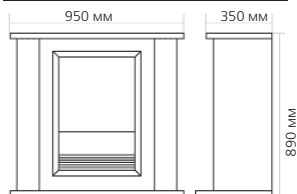

Габаритные размеры портала:

* ВНИМАНИЕ! Цвет в каталоге может не точно передавать цвет портала

Габаритные размеры очага:

(ШxВxГ) 514x617x230 мм

Порталы со стандартными очагами

Портал
Gloria

Очаг
Avola

Портал: