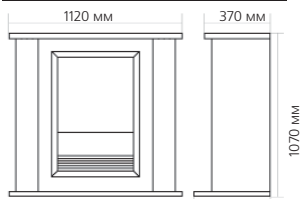

Габаритные размеры портала:

* ВНИМАНИЕ! Цвет в каталоге может не точно передавать цвет портала

Габаритные размеры очага:

(ШхВхГ) 667x580x310 мм

Портал
Exter 26 Sym

Очаг
Symphony 26'

Портал:

- Материалы: Камень /MDF/
Натуральный шпон
- Подходит для Symphony 26'
- Цвета*

Габаритные размеры портала:

* ВНИМАНИЕ! Цвет в каталоге может не точно передавать цвет портала

Габаритные размеры очага:

(ШxВxГ) 667x580x310 мм

Порталы с широкими очагами

Портал
Edinburg

Очаг
Symphony 26'

Портал:

Габаритные размеры портала:

* **ВНИМАНИЕ!** Цвет в каталоге может не точно передавать цвет портала

Габаритные размеры очага:

(ШхВхГ) 667х580х310 мм

Порталы с широкими очагами

Портал
Exter

Очаг
Limoge

Портал: