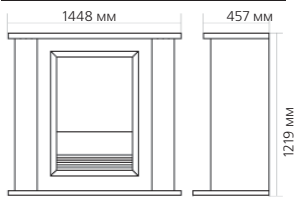

Габаритные размеры портала:

* **ВНИМАНИЕ!** Цвет в каталоге может не точно передавать цвет портала

Габаритные размеры очага:

(ШхВхГ) 762х641х310 мм

НОВИНКА!

Порталы с широкими очагами

Портал

Bromley

Габаритные размеры портала:

* ВНИМАНИЕ! Цвет в каталоге может не точно передавать цвет портала

Габаритные размеры очага:

(ШхВхГ) 762х641х310 мм

НОВИНКА!

Порталы с широкими очагами

Портал
Chilton

Очаг
Multifire