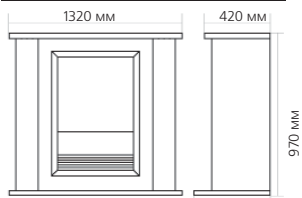

Габаритные размеры портала:

* ВНИМАНИЕ! Цвет в каталоге может не точно передавать цвет портала

Габаритные размеры очага:

(ШхВхГ) 667х580х310 мм

17

НОВИНКА!

Порталы с широкими очагами

Портал

Olympia

Очаг

Symphony 26'

Портал:

- Габаритные размеры (ШхВхГ), см: 132x97x42
- Материалы: MDF/Натуральный шпон
- Подходит для очага Symphony 26'
- Цвет: канадский орех*

Очаг:

- Встраиваемый камин с уникальным эффектом пламени Orti flame
- Выбор из двух режимов обогрева - на 1 кВт и 2 кВт.
- Цвета рамки: чёрный, золото, серебро
- Эффект пламени работает независимо от режима обогрева

Габаритные размеры портала:

* ВНИМАНИЕ! Цвет в каталоге может не точно передавать цвет портала

Габаритные размеры очага:

(ШхВхГ) 667x580x310 мм

Портал
Exter 26 Sym

Очаг
Symphony 26'

Портал:

- Материалы: Камень /MDF/
Натуральный шпон
- Подходит для Symphony 26'
- Цвета*