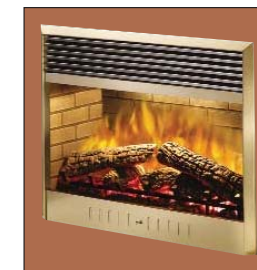

Cambridge Black

Symphony 26'

Symphony 30'

Optiflame 30DX

Optiflame 36DX

Optiflame 42DX

НОВИНКА!

Предлагаем Вам различные каминные аксессуары в ассортименте: дровницы, каминные наборы, защитные экраны.