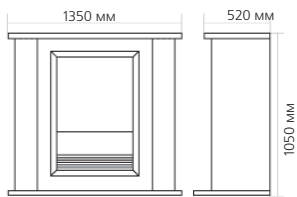

Габаритные размеры портала:

* **ВНИМАНИЕ!** Цвет в каталоге может не точно передавать цвет портала

Габаритные размеры очага:

(ШхВхГ) 762х641х310 мм

НОВИНКА!

Порталы с широкими очагами

Портал

Bromley