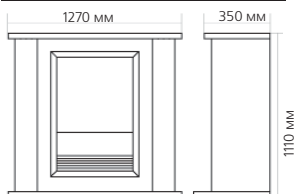

Габаритные размеры портала:

* **ВНИМАНИЕ!** Цвет в каталоге может не точно передавать цвет портала

Габаритные размеры очага:

(ШхВхГ) 514х617х230 мм

НОВИНКА!

Порталы со стандартными очагами

Портал

Victoria

Габаритные размеры портала:

* **ВНИМАНИЕ!** Цвет в каталоге может не точно передавать цвет портала

Габаритные размеры очага:

(ШхВхГ) 526х620х235 мм

29

НОВИНКА!

Порталы со стандартными очагами

Портал Roshelle

Габаритные размеры портала:

* ВНИМАНИЕ! Цвет в каталоге может не точно передавать цвет портала

Габаритные размеры очага:

(ШхВхГ) 514х617х230 мм

НОВИНКА!

Порталы со стандартными очагами

Портал

Salisbury