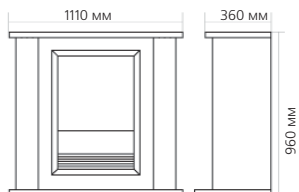

Габаритные размеры портала:

* ВНИМАНИЕ! Цвет в каталоге может не точно передавать цвет портала

Габаритные размеры очага:

(ШxВxГ) 514x617x230 мм

Порталы со стандартными очагами

Портал
Gloria

Очаг
Avola

Портал:

Габаритные размеры портала:

* **ВНИМАНИЕ!** Цвет в каталоге может не точно передавать цвет портала

Габаритные размеры очага:

(ШхВхГ) 514х617х230 мм

НОВИНКА!

Порталы со стандартными очагами

Портал

Victoria