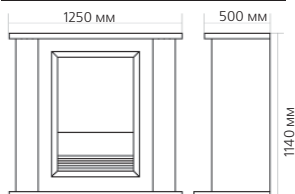

Габаритные размеры портала:

* **ВНИМАНИЕ!** Цвет в каталоге может не точно передавать цвет портала

Габаритные размеры очага:

(ШхВхГ) 514х617х230 мм

НОВИНКА!

Порталы со стандартными очагами

Портал

Victoria

Габаритные размеры портала:

* **ВНИМАНИЕ!** Цвет в каталоге может не точно передавать цвет портала

Габаритные размеры очага:

(ШхВхГ) 526х620х235 мм

29

НОВИНКА!

Порталы со стандартными очагами

Портал Roshelle