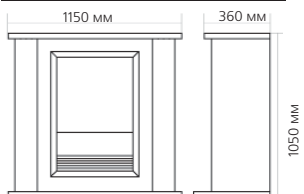

Габаритные размеры портала:

* ВНИМАНИЕ! Цвет в каталоге может не точно передавать цвет портала

Габаритные размеры очага:

(ШхВхГ) 628x590x220 мм

НОВИНКА!

Порталы с широкими очагами

Портал

Venecia

Габаритные размеры портала:

* ВНИМАНИЕ! Цвет в каталоге может не точно передавать цвет портала

Габаритные размеры очага:

(ШхВхГ) 628x590x220 мм

НОВИНКА!

Стандартный очаг

Michigan

- Встраиваемый камин с запатентованным эффектом пламени Optiflame
- Настоящие угли или белые камни
- Пульт дистанционного управления
- Выбор мощности вентилятора 1 кВт или 2 кВт в режиме обогрева.
- Термостат
- Эффект пламени работает независимо от режима обогрева
- Цвет сталь с декоративной стеклянной полочкой