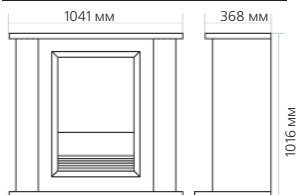

Комплекты

Севилья

Портал:

- Материалы: MDF/Натуральный шпон
- Подходит для всех стандартных очагов
- Цвета*

Очаг Optiflame 20':

- Современный электрокамин, который можно встраивать в стену или в подходящий портал
- Запатентованный эффект пламени Optiflame
- Полностью спрятанный тепловентилятор на 2 кВт
- Выбор из двух режимов обогрева 1 или 2 кВт
- Пульт дистанционного управления с возможностью выбора режима обогрева и яркости эффекта пламени (опция)
- Эффект пламени работает независимо от режима обогрева

Габаритные размеры портала: