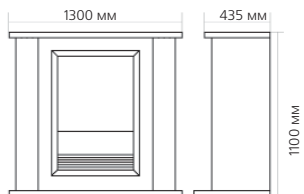

Порталы с широкими очагами

Портал Grand

Очаг Cambridge

Портал:

- Материалы: Камень (белый) /MDF/Натуральный шпон
- Подходит для стандартных очагов, Cambridge, Limoge
- Цвета*

  Дуб Махагон

Очаг:

- Электрокамин, который можно встраивать в стену или в подходящий портал
- Запатентованный эффект пламени Orti flame log.
- Спрятанный тепловентилятор на 2 кВт
- Пульт дистанционного управления с возможностью выбора режима обогрева 1 или 2 кВт
- Эффект пламени работает независимо от режима обогрева
- Цвет: черный

Габаритные размеры портала: