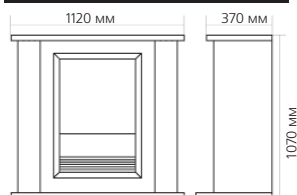

Порталы со стандартными очагами

Портал

Salisbury

Очаг

Chalbury

Портал:

- Материалы: MDF /Натуральный шпон /плитка
- Подходит для всех стандартных очагов
- Цвета: Махагон*

Очаг:

- Встраиваемый камин с уникальным эффектом пламени Optiflame
- Настоящие угли
- Выбор из двух режимов обогрева - на 1 кВт и 2 кВт
- Эффект пламени работает независимо от режима обогрева
- Цвет: золото, серебро

Габаритные размеры портала: