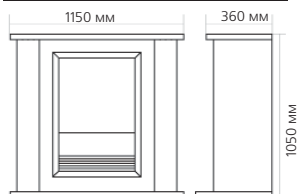

Порталы со стандартными очагами

Портал

Bristol

Очаг

Wynford

Портал:

- Материалы: MDF/Натуральный шпон
- Резьба: массив
- Подходит для всех стандартных очагов
- Цвета*

Орех

Темная вишня

Вишня

Очаг:

- Встраиваемый камин с уникальным эффектом пламени Optiflame
- Настоящие угли
- Выбор из двух режимов обогрева - на 1 кВт и 2 кВт
- Эффект пламени работает независимо от режима обогрева
- Цвет: чёрный, золото, серебро

Габаритные размеры портала: