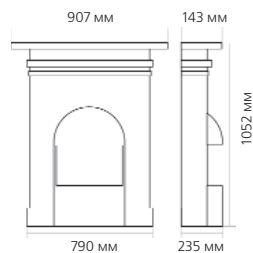

Burlington

- Литой алюминиевый очаг в Викторианском стиле с эффектом пламени integral Optiflame Plus
- Возможна установка вплотную к стене
- Оснащён новой системой обогрева HeatStream с равномерным распределением тепла.
- Поставляется с настоящими углями.
- Встроенный тепловентилятор на 1,2 кВт с возможностью выбора режима обогрева
- Термостат
- Чёрный цвет с полированным алюминиевым обрамлением
- Эффект пламени работает независимо от режима обогрева.
- Может устанавливаться на каминной плите (не входит в комплект)
- Должен быть зафиксирован у стены посредством встроенных кронштейнов
- Не рекомендуется класть чувствительные к теплу вещи на каминную полку, поскольку при включённом обогревателе поверхность камина нагревается

Габаритные размеры: