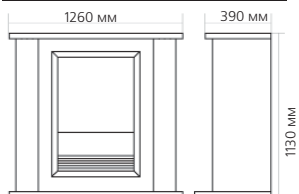

Габаритные размеры портала:

* ВНИМАНИЕ! Цвет в каталоге может не точно передавать цвет портала

Габаритные размеры очага:

(ШхВхГ) 514х617х230 мм

32

Порталы со стандартными очагами

Портал

Arbroath