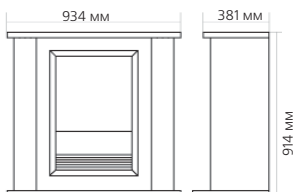

Габаритные размеры:

Размеры углового комплекта:

(ШxВxГ) 1003x622x1028 мм

* ВНИМАНИЕ! Цвет в каталоге может не точно передавать цвет портала

Габаритные размеры очага:

(ШxВxГ) 533,4x571,5x229 мм

41

НОВИНКА!